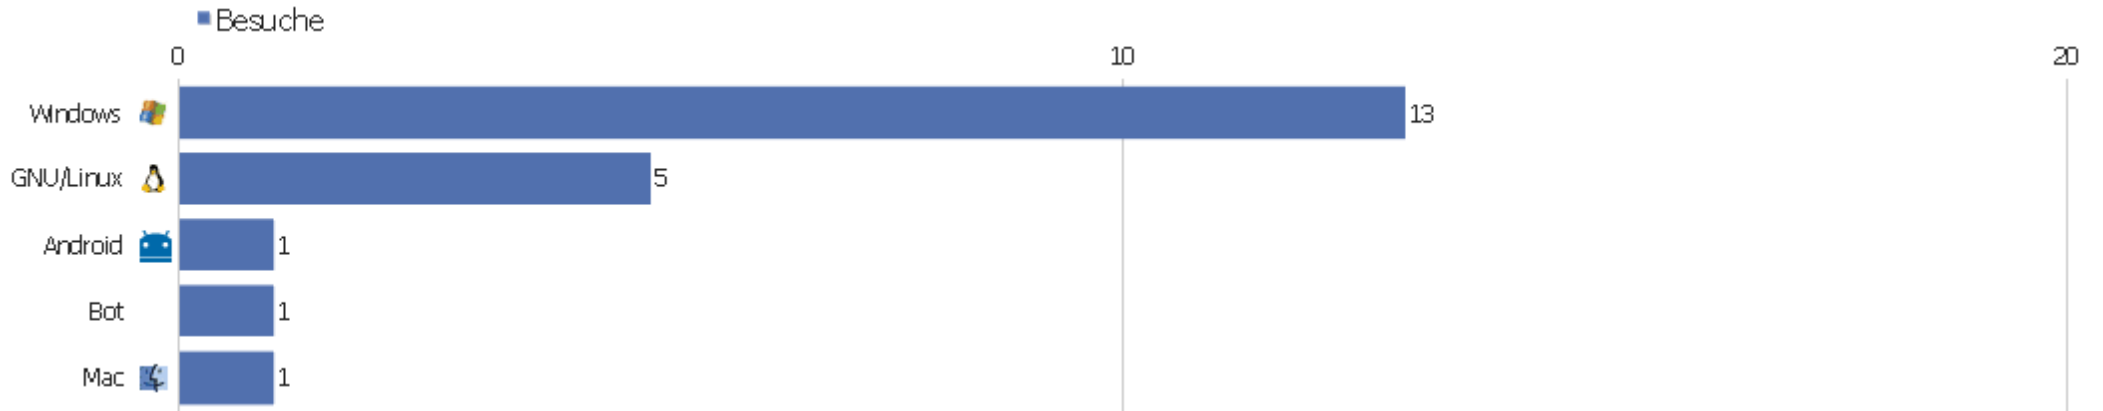

Betriebssystem Familie

Betriebssystem Familie	Besuche	Aktionen	Aktionen pro Besuch	Durchschnittszeit auf der Webseite	Absprungrate	Konversionsrate
Windows	13	39	3	00:02:10	46,15%	0%
GNU/Linux	5	11	2,2	00:00:13	60%	0%
Android	1	1	1	00:00:00	100%	0%
Bot	1	1	1	00:00:00	100%	0%
Mac	1	4	4	00:01:22	0%	0%