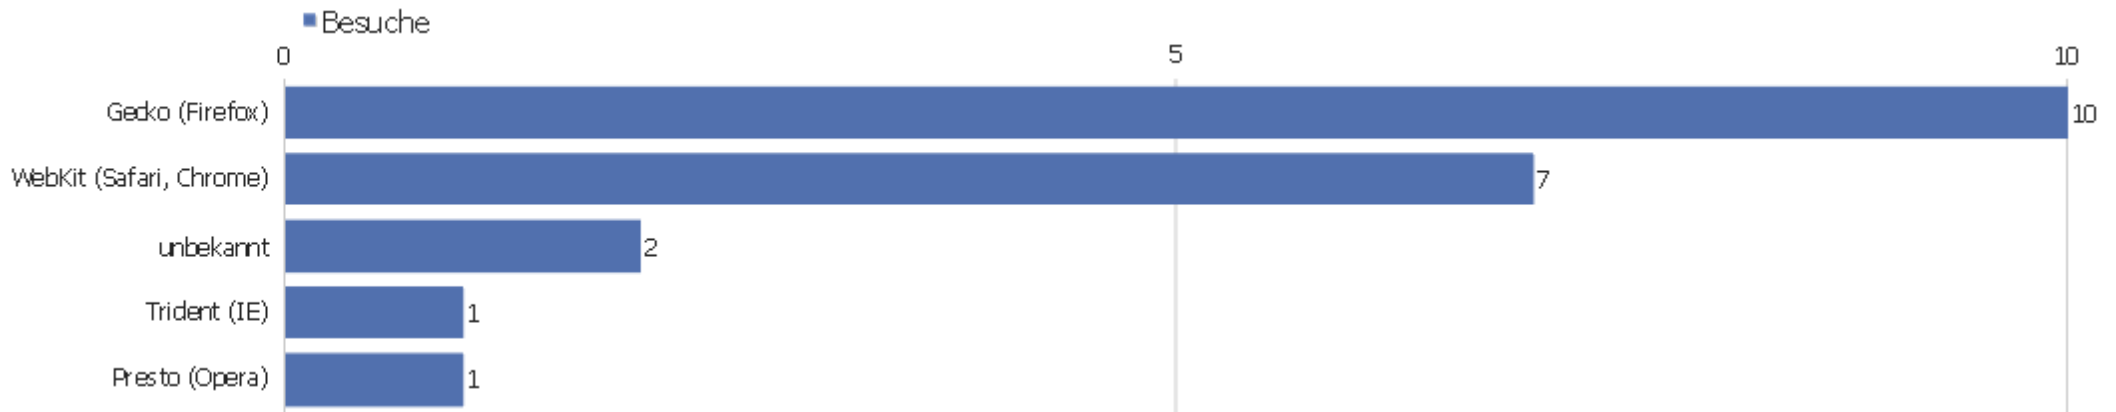

Browser nach Familie

Browserfamilie	Besuche	Aktionen	Aktionen pro Besuch	Durchschnittszeit auf der Webseite	Absprungrate	Konversionsrate
Gecko (Firefox)	10	34	3,4	00:01:54	40%	0%
WebKit (Safari, Chrome)	7	17	2,43	00:01:37	57,14%	0%
unbekannt	2	2	1	00:00:00	100%	0%
Trident (IE)	1	1	1	00:00:00	100%	0%
Presto (Opera)	1	2	2	00:00:14	0%	0%