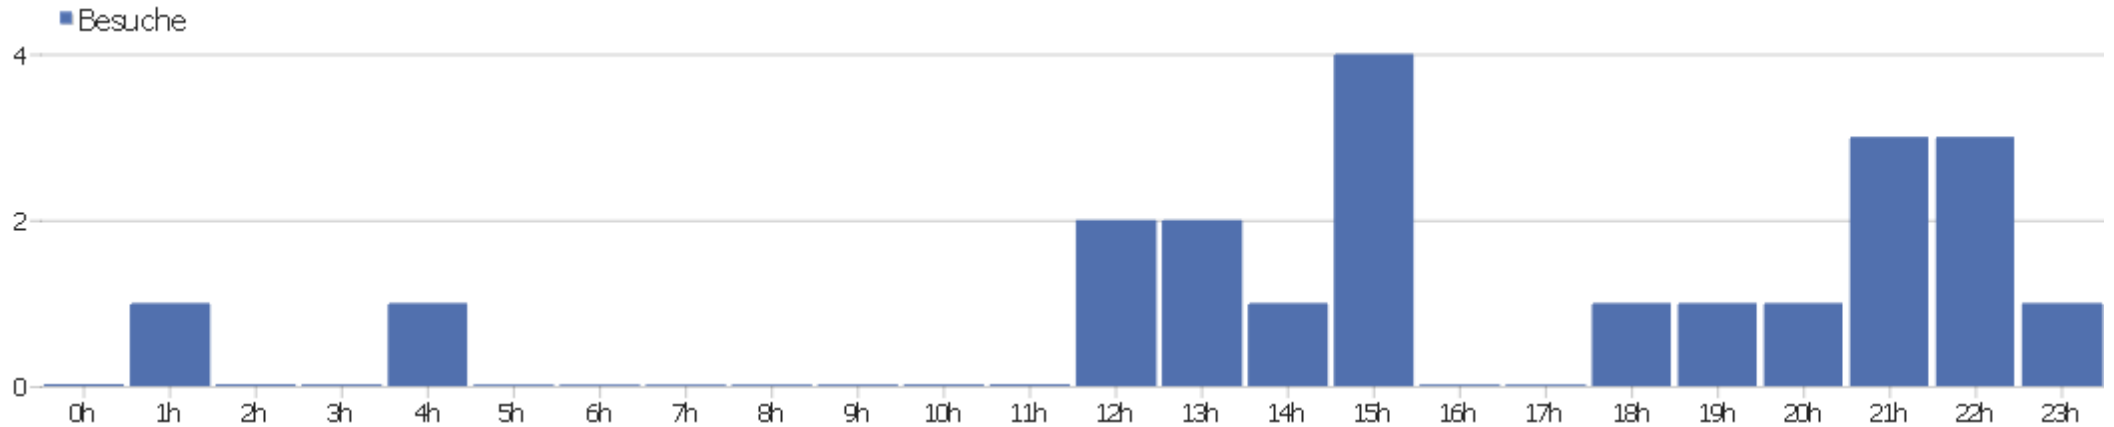

Besuche nach lokaler Zeit

Ortszeit	Besuche	Aktionen	Aktionen pro Besuch	Durchschnittszeit auf der Webseite	Absprungrate	Konversionsrate
0h	0	0	0	00:00:00	0%	0%
1h	1	1	1	00:00:00	100%	0%
2h	0	0	0	00:00:00	0%	0%
3h	0	0	0	00:00:00	0%	0%
4h	1	1	1	00:00:00	100%	0%
5h	0	0	0	00:00:00	0%	0%
6h	0	0	0	00:00:00	0%	0%
7h	0	0	0	00:00:00	0%	0%
8h	0	0	0	00:00:00	0%	0%
9h	0	0	0	00:00:00	0%	0%
10h	0	0	0	00:00:00	0%	0%
11h	0	0	0	00:00:00	0%	0%
12h	2	7	3,5	00:01:33	50%	0%
13h	2	9	4,5	00:04:47	0%	0%