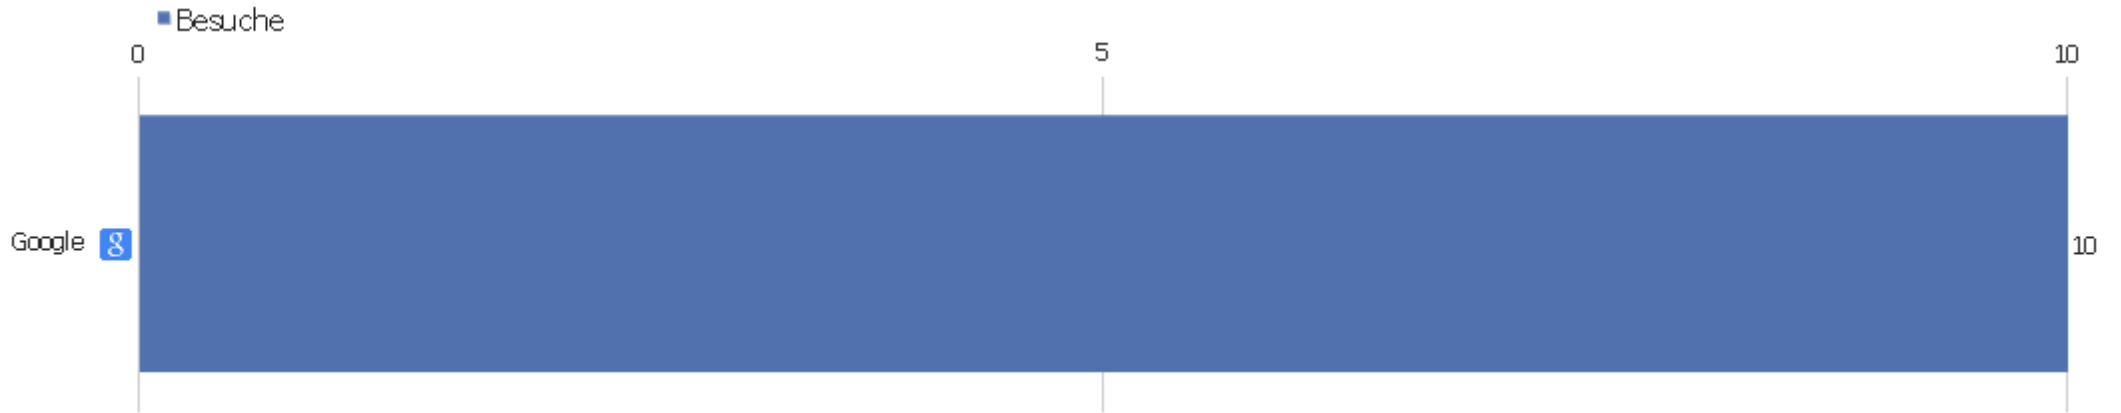

Suchmaschinen

Suchmaschine	Besuche	Aktionen	Aktionen pro Besuch	Durchschnittszeit auf der Webseite	Absprungrate	Umsatz
Google	10	24	2,4	00:00:33	60%	0 €