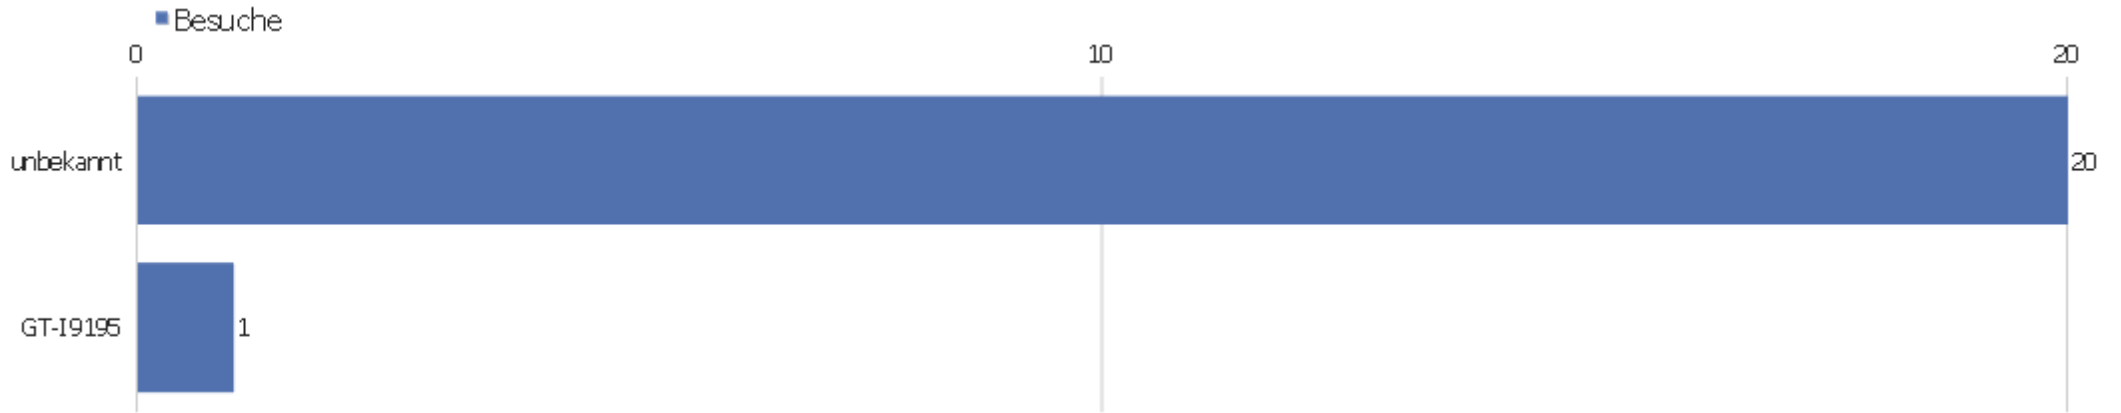

Gerätemodell

Gerätemodell	Besuche	Aktionen	Aktionen pro Besuch	Durchschnittszeit auf der Webseite	Absprungrate	Konversionsrate
unbekannt	20	55	2,75	00:01:32	50%	0%
GT-I9195	1	1	1	00:00:00	100%	0%