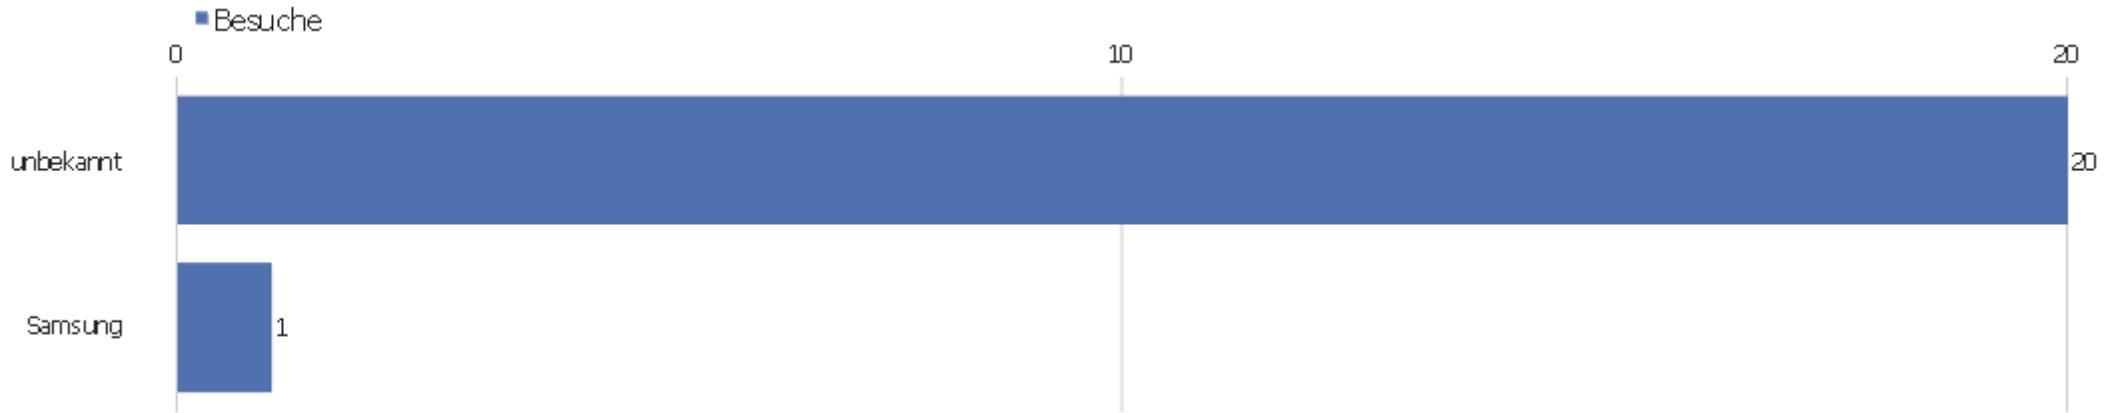

Gerätemarkre

Gerätemarkre	Besuche	Aktionen	Aktionen pro Besuch	Durchschnittszeit auf der Webseite	Absprungrate	Konversionsrate
unbekannt	20	55	2,75	00:01:32	50%	0%
Samsung	1	1	1	00:00:00	100%	0%