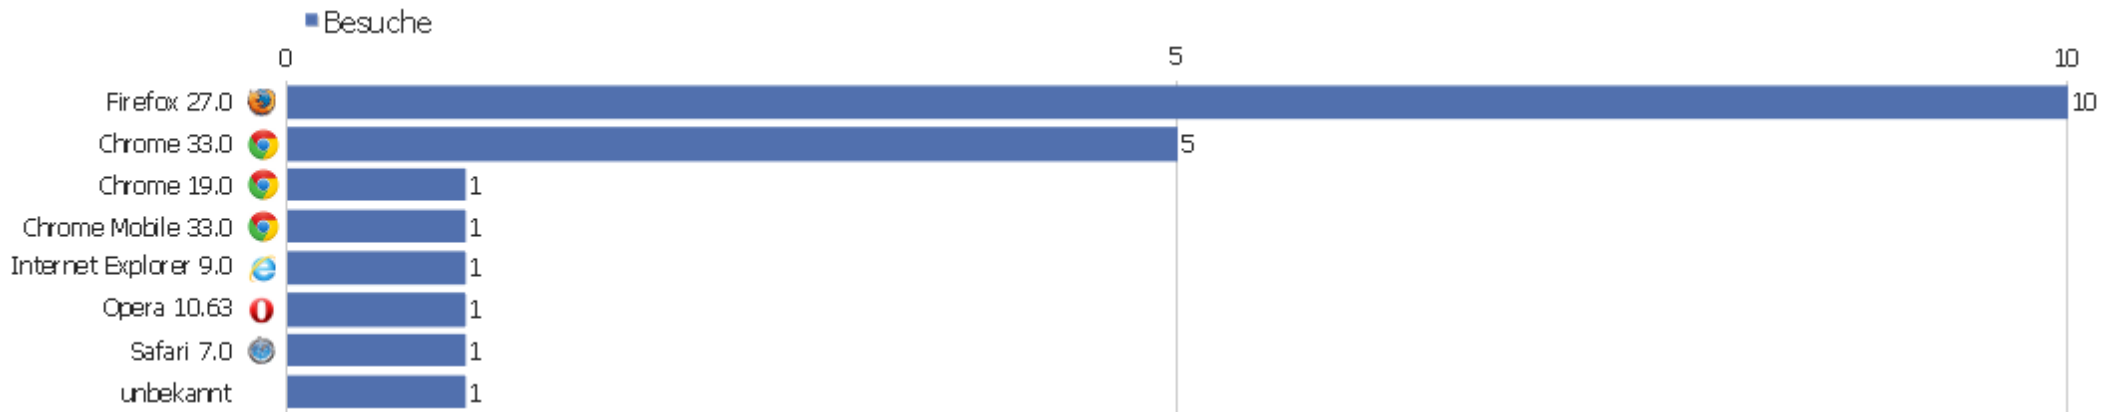

Browser-Version

Browserversion	Besuche	Aktionen	Aktionen pro Besuch	Durchschnittszeit auf der Webseite	Absprungrate	Konversionsrate
Firefox 27.0	10	34	3,4	00:01:54	40%	0%
Chrome 33.0	5	12	2,4	00:02:00	60%	0%
Chrome 19.0	1	1	1	00:00:00	100%	0%
Chrome Mobile 33.0	1	1	1	00:00:00	100%	0%
Internet Explorer 9.0	1	1	1	00:00:00	100%	0%
Opera 10.63	1	2	2	00:00:14	0%	0%
Safari 7.0	1	4	4	00:01:22	0%	0%
unbekannt	1	1	1	00:00:00	100%	0%