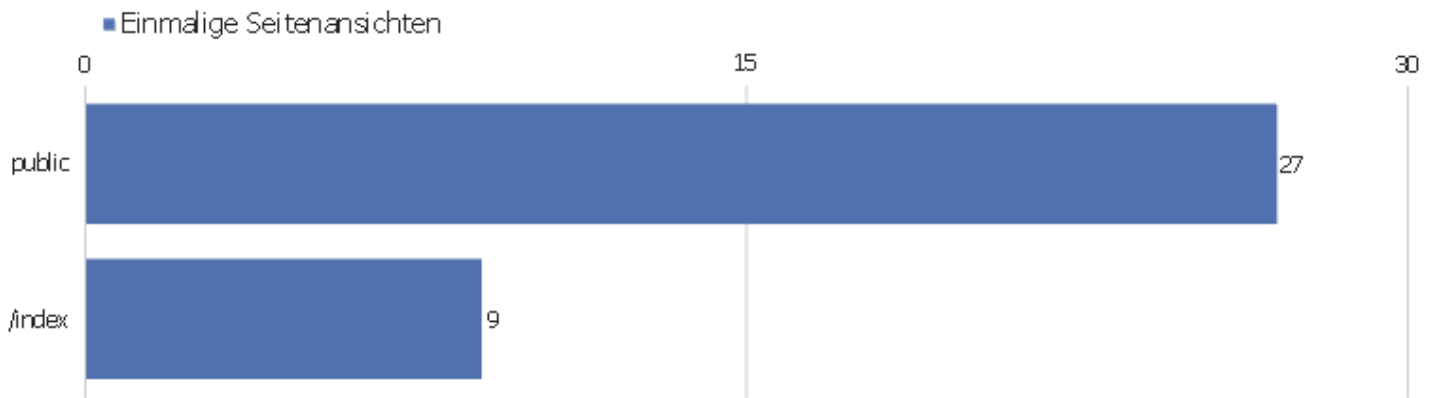

Ausstiegsseiten

Seiten-URL	Ausstiege	Einmalige Seitenansichten	Ausstiegsrate
public	16	27	59%
/index	4	9	44%