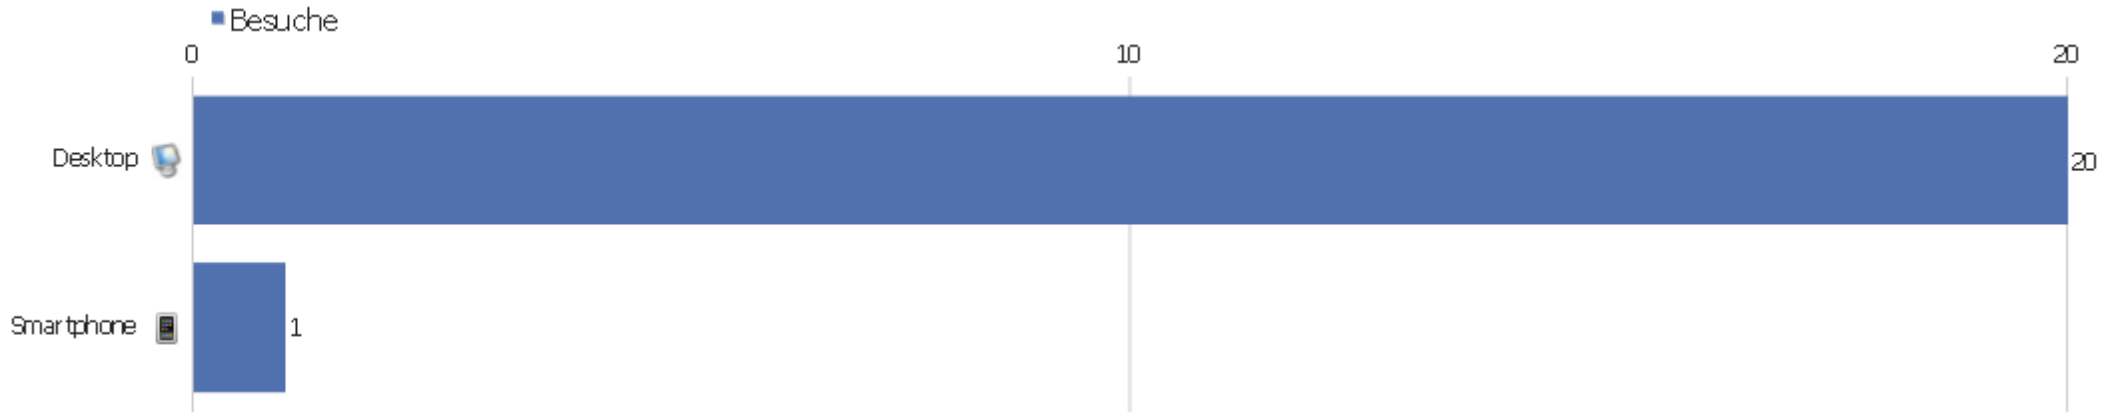

Gerätetyp

Gerätetyp	Besuche	Aktionen	Aktionen pro Besuch	Durchschnittszeit auf der Webseite	Absprungrate	Konversionsrate
Desktop	20	55	2,75	00:01:32	50%	0%
Smartphone	1	1	1	00:00:00	100%	0%