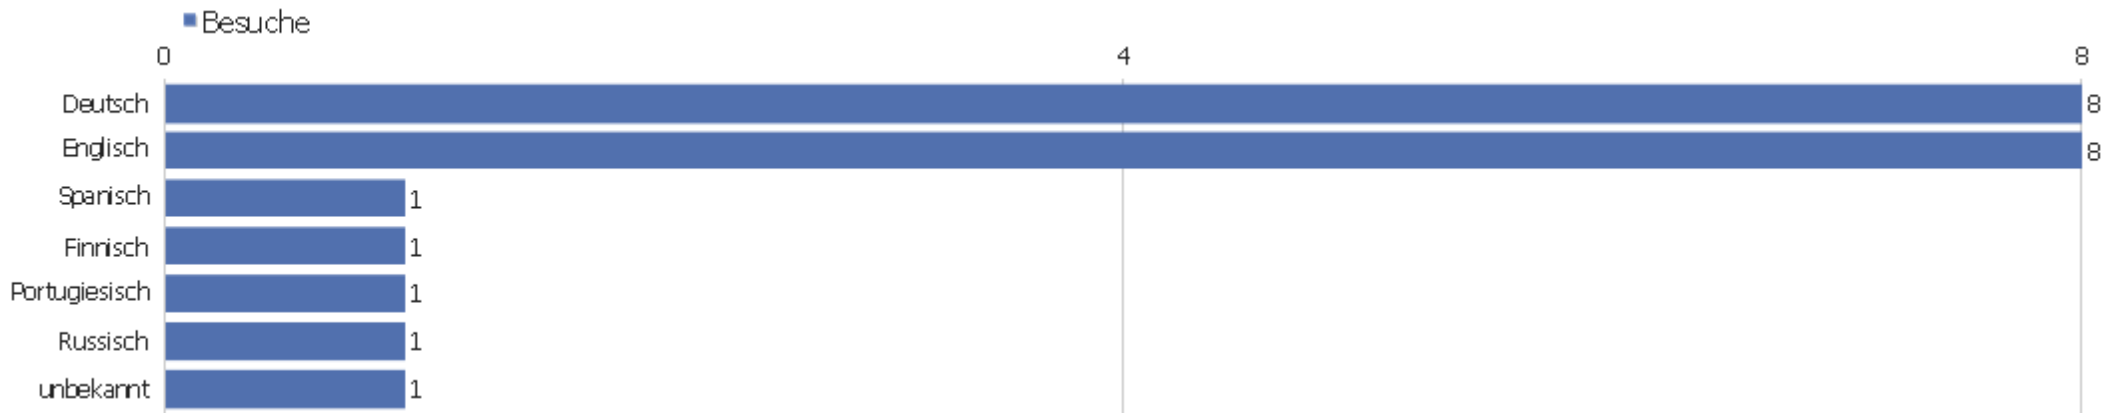

Browsersprache

Sprache	Besuche	Aktionen	Aktionen pro Besuch	Durchschnittszeit auf der Webseite	Absprungrate	Konversionsrate
Deutsch	8	33	4,13	00:03:30	25%	0%
Englisch	8	17	2,13	00:00:18	62,5%	0%
Spanisch	1	1	1	00:00:00	100%	0%
Finnisch	1	1	1	00:00:00	100%	0%
Portugiesisch	1	1	1	00:00:00	100%	0%
Russisch	1	2	2	00:00:14	0%	0%
unbekannt	1	1	1	00:00:00	100%	0%