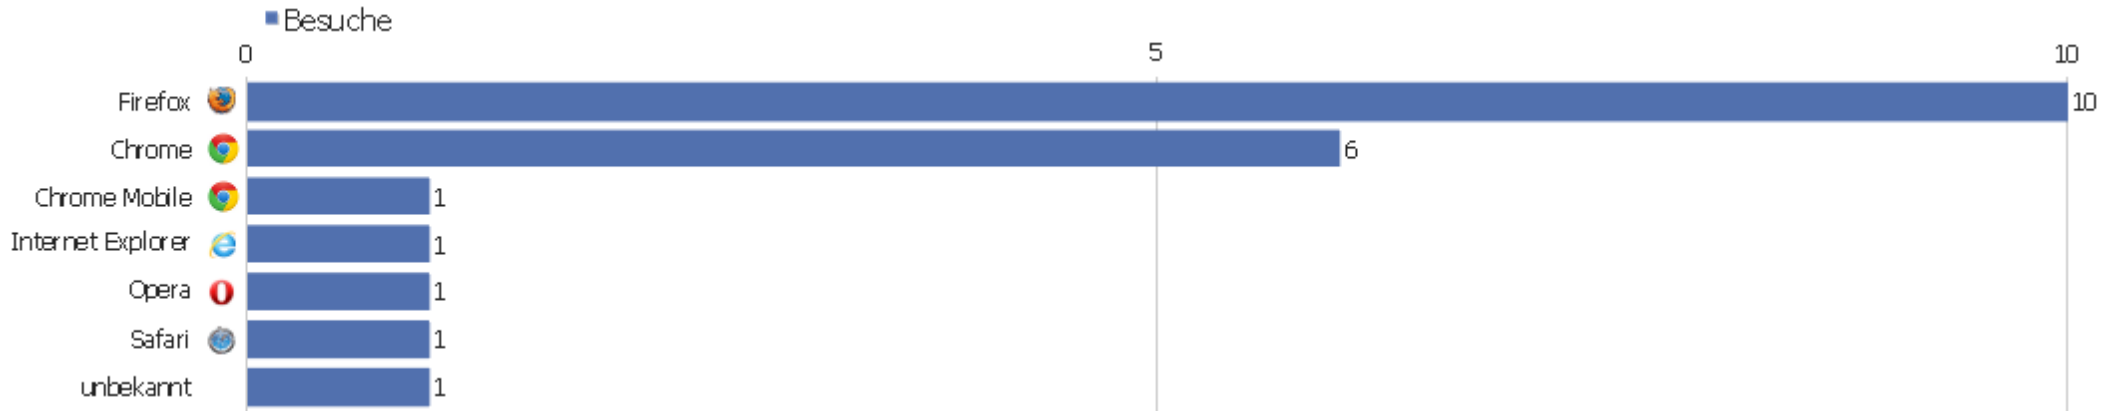

Besucher-Browser

Browser	Besuche	Aktionen	Aktionen pro Besuch	Durchschnittszeit auf der Webseite	Absprungrate	Konversionsrate
Firefox	10	34	3,4	00:01:54	40%	0%
Chrome	6	13	2,17	00:01:40	66,67%	0%
Chrome Mobile	1	1	1	00:00:00	100%	0%
Internet Explorer	1	1	1	00:00:00	100%	0%
Opera	1	2	2	00:00:14	0%	0%
Safari	1	4	4	00:01:22	0%	0%
unbekannt	1	1	1	00:00:00	100%	0%