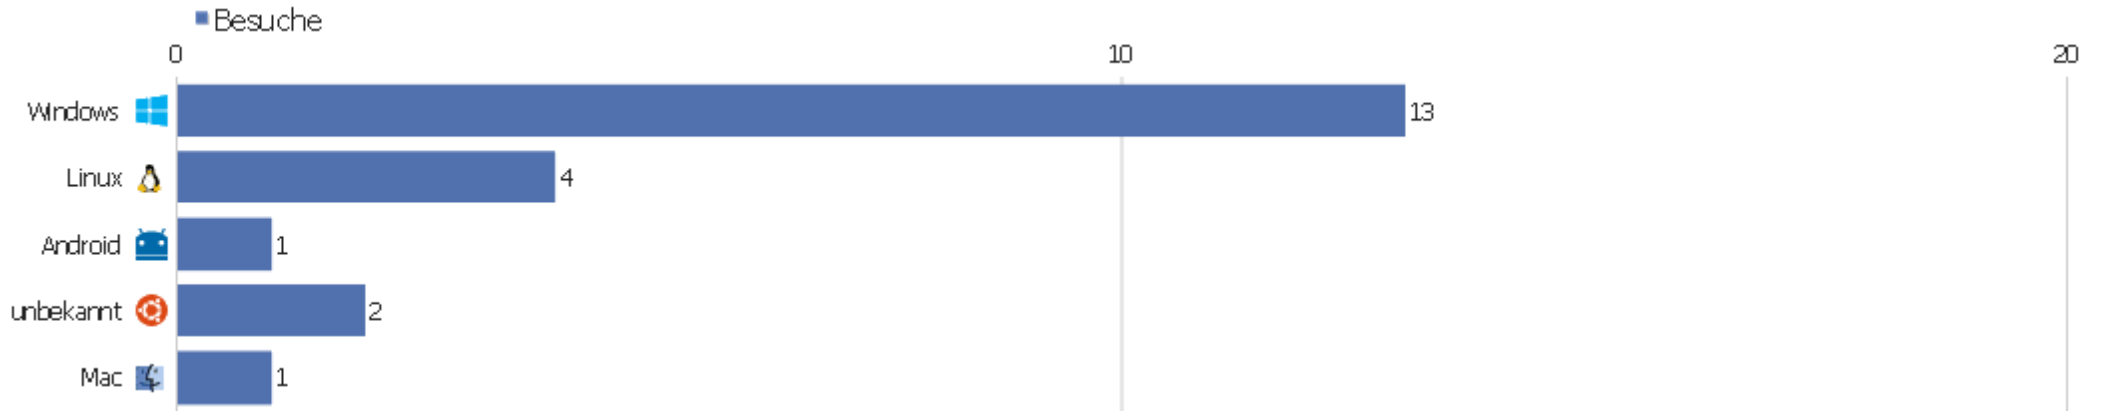

Betriebssystem-Familie

Betriebssystem-Familie	Besuche	Aktionen	Aktionen pro Besuch	Durchschnittszeit auf der Webseite	Absprungrate	Konversionsrate
Windows	13	39	3	00:02:10	46,15%	0%
Linux	4	10	2,5	00:00:16	50%	0%
Android	1	1	1	00:00:00	100%	0%
unbekannt	2	2	1	00:00:00	100%	0%
Mac	1	4	4	00:01:22	0%	0%