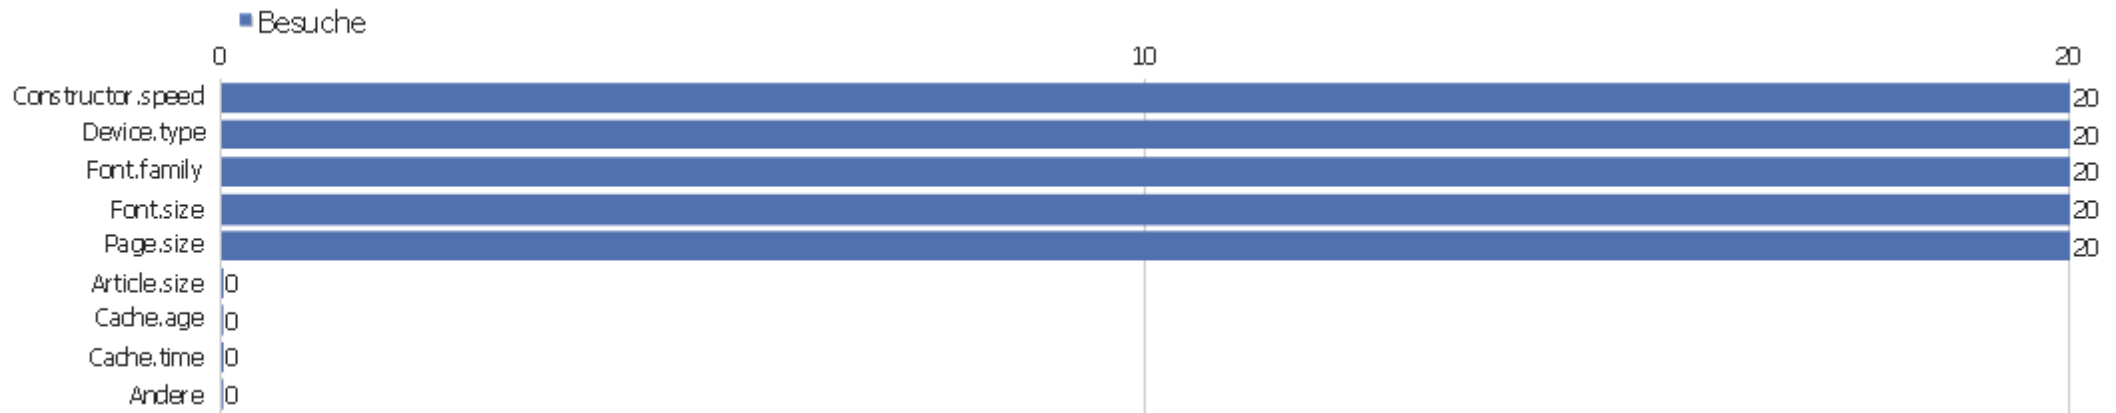

Benutzerdefinierte Variablen

Name der benutzerdefinierten Variable	Besuche	Aktionen	Aktionen pro Besuch	Durchschnittszeit auf der Webseite	Absprungrate	Umsatz
Constructor.speed	20	55	2,75	00:01:32	50%	0 €
Device.type	20	55	2,75	00:01:32	50%	0 €
Font.family	20	55	2,75	00:01:32	50%	0 €
Font.size	20	55	2,75	00:01:32	50%	0 €
Page.size	20	55	2,75	00:01:32	50%	0 €
Article.size	0	38	0	00:00:00	0%	0 €
Cache.age	0	38	0	00:00:00	0%	0 €
Cache.time	0	38	0	00:00:00	0%	0 €
Rendering	0	38	0	00:00:00	0%	0 €
Version	0	38	0	00:00:00	0%	0 €
ICCF.finished.games	0	14	0	00:00:00	0%	0 €
ICCF.games	0	14	0	00:00:00	0%	0 €
ICCF.rating.old	0	14	0	00:00:00	0%	0 €