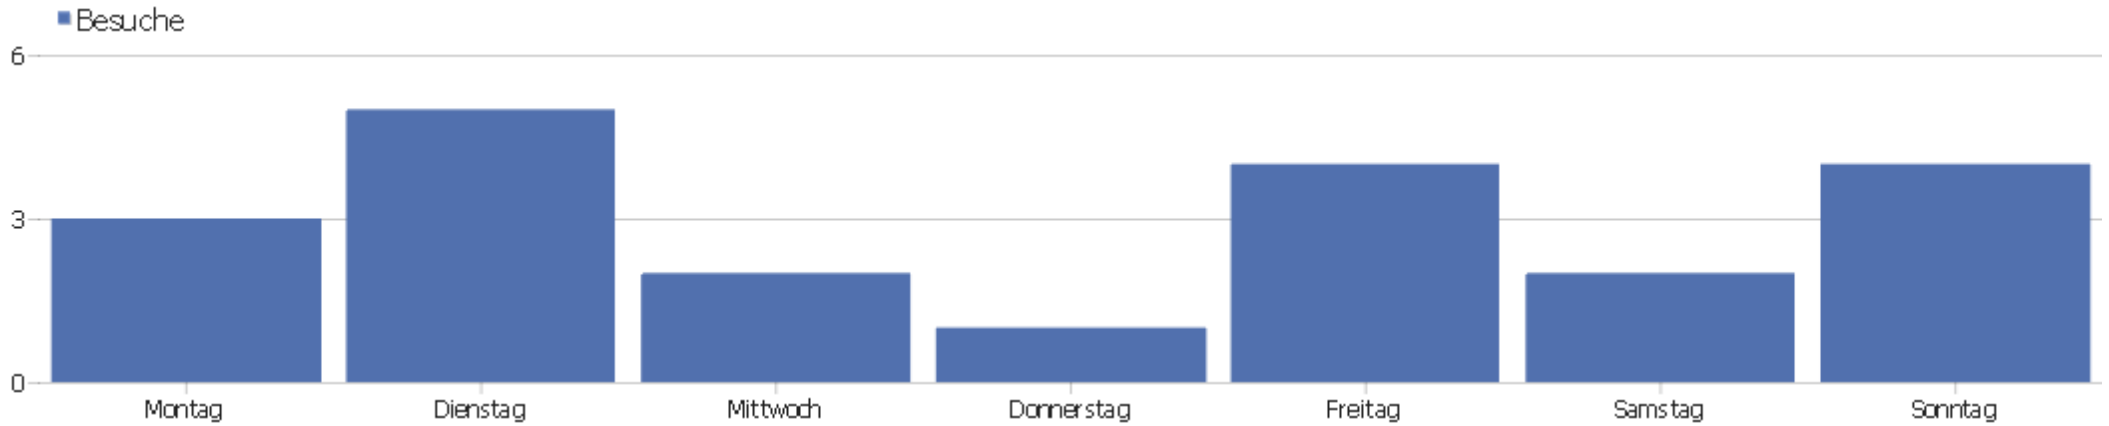

Besuche nach Wochentagen

Wochentag	Besuche	Aktionen	Aktionen pro Besuch	Durchschnittszeit auf der Webseite	Absprungrate	Konversionsrate
Montag	3	18	6	00:03:56	0%	0%
Dienstag	5	14	2,8	00:02:32	40%	0%
Mittwoch	2	2	1	00:00:00	100%	0%
Donnerstag	1	6	6	00:03:06	0%	0%
Freitag	4	9	2,25	00:00:44	50%	0%
Samstag	2	2	1	00:00:00	100%	0%
Sonntag	4	5	1,25	00:00:02	75%	0%