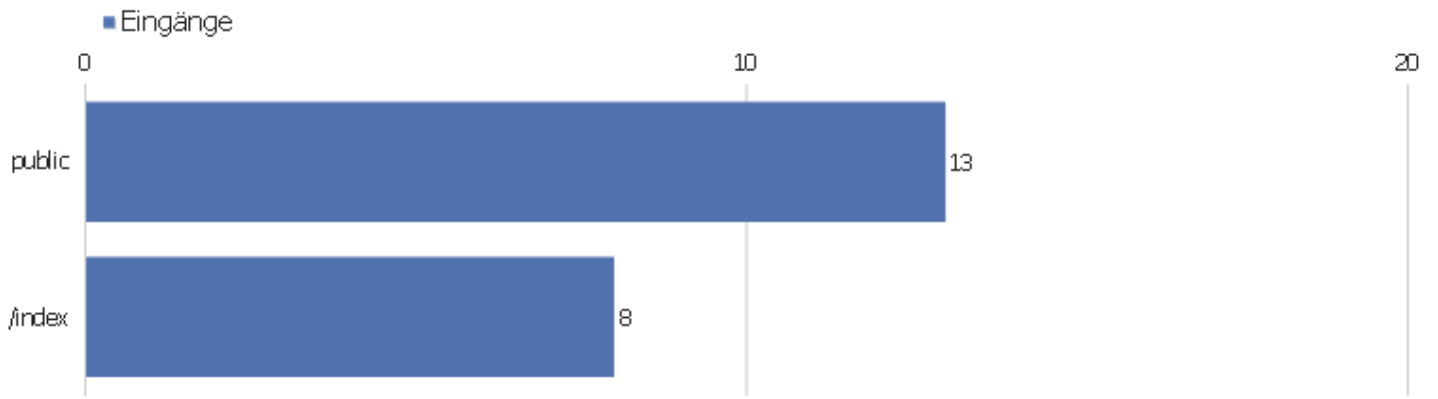

Eingangsseiten

Seiten-URL	Eingänge	Absprünge	Absprungsrate
public	13	8	62%
/index	8	3	38%