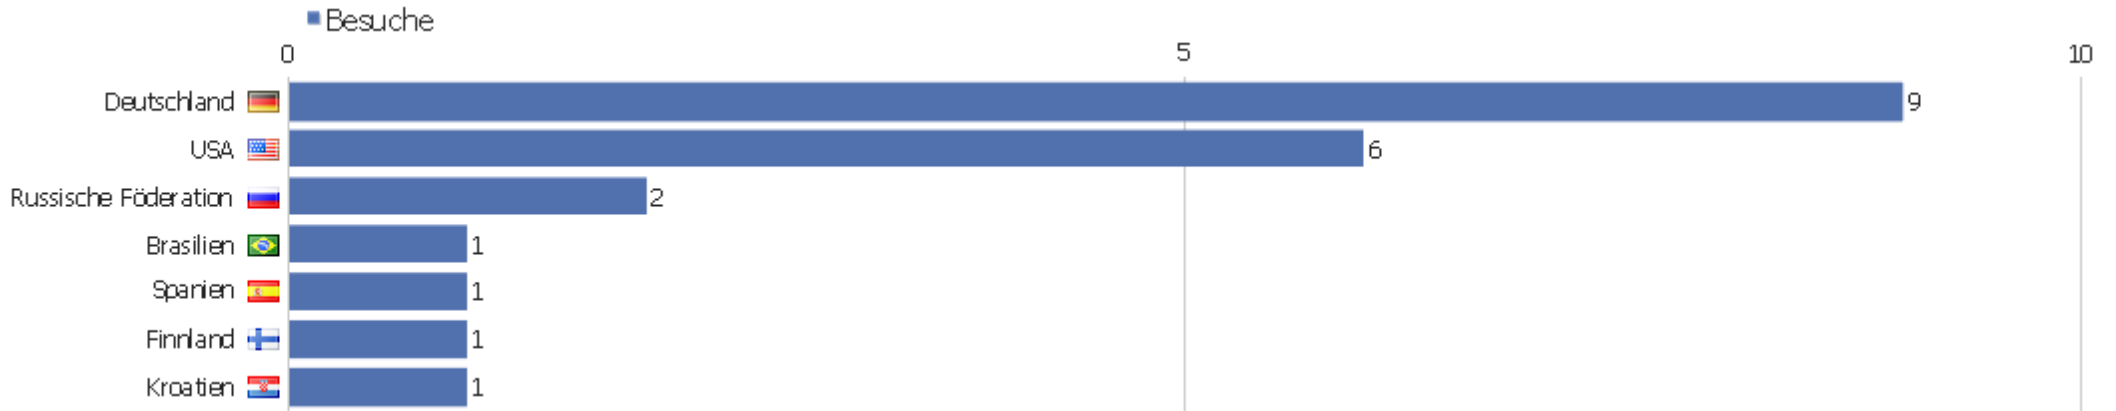

Land

Land	Besuche	Aktionen	Aktionen pro Besuch	Durchschnittszeit auf der Webseite	Absprungrate	Umsatz
Deutschland	9	34	3,78	00:03:06	33,33%	0 €
USA	6	15	2,5	00:00:24	50%	0 €
Russische Föderation	2	3	1,5	00:00:07	50%	0 €
Brasilien	1	1	1	00:00:00	100%	0 €
Spanien	1	1	1	00:00:00	100%	0 €
Finnland	1	1	1	00:00:00	100%	0 €
Kroatien	1	1	1	00:00:00	100%	0 €