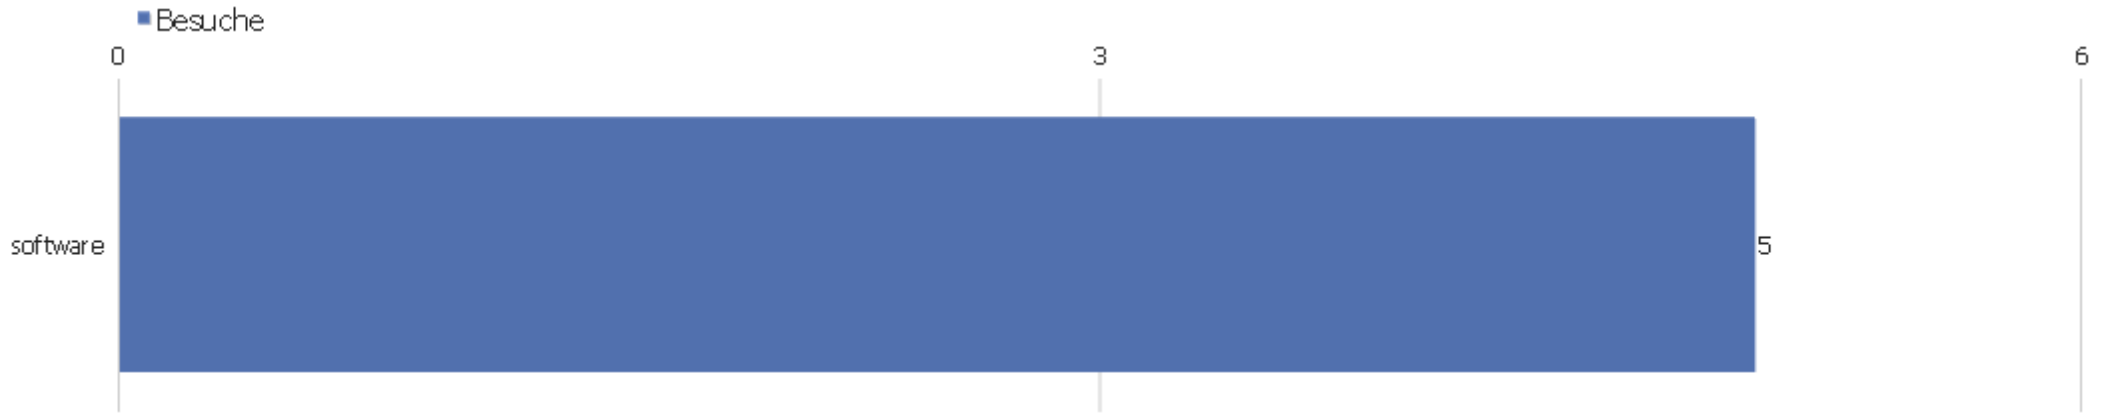

Kampagnen

Kampagne	Besuche	Aktionen	Aktionen pro Besuch	Durchschnittszeit auf der Webseite	Absprungrate	Umsatz
software	5	18	3,6	00:03:05	20%	0 €