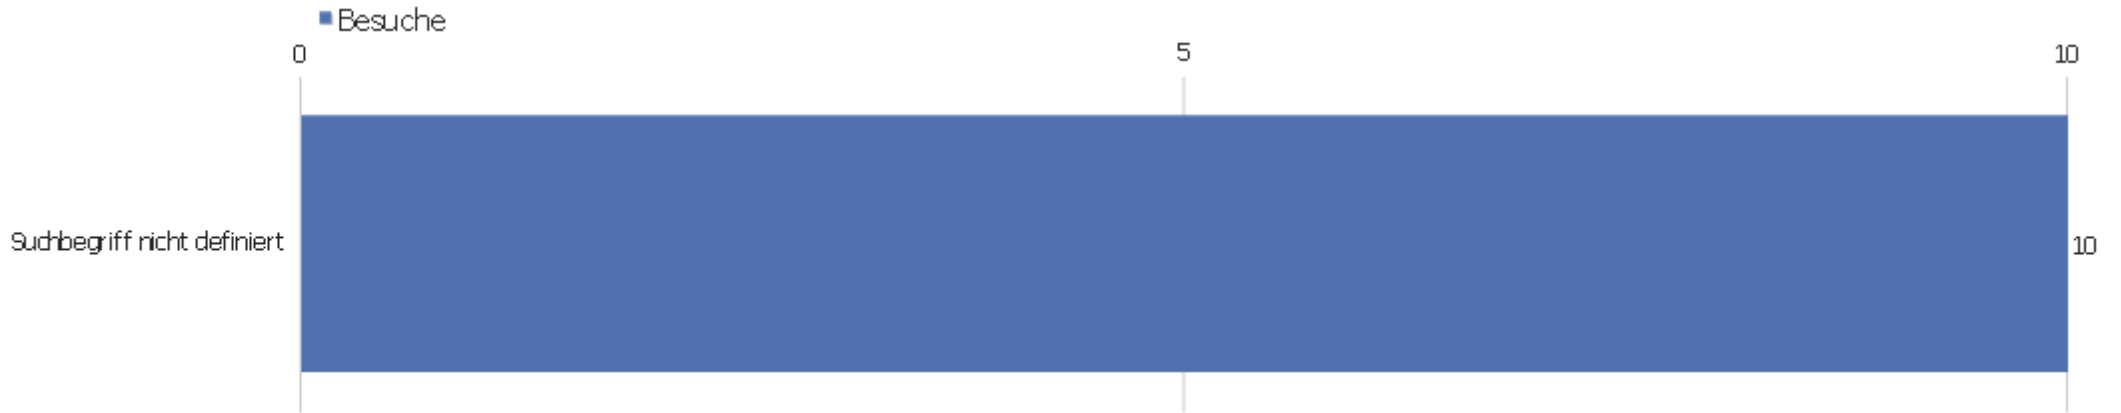

Suchbegriffe

Suchbegriff	Besuche	Aktionen	Aktionen pro Besuch	Durchschnittszeit auf der Webseite	Absprungrate	Umsatz
Suchbegriff nicht definiert	10	24	2,4	00:00:33	60%	0 €