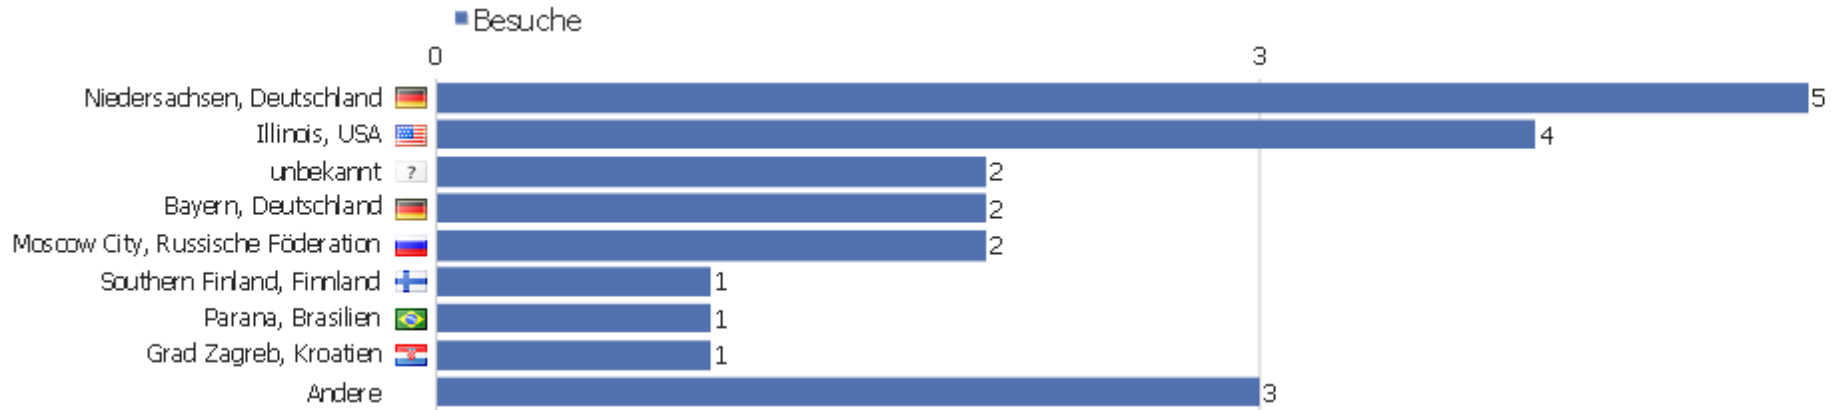

Region

6

Region	Besuche	Aktionen	Aktionen pro Besuch	Durchschnittszeit auf der Webseite	Absprungrate	Umsatz
Niedersachsen, Deutschland	5	25	5	00:04:58	0%	0 €
Illinois, USA	4	10	2,5	00:00:16	50%	0 €
unbekannt	2	7	3,5	00:01:33	50%	0 €
Bayern, Deutschland	2	2	1	00:00:00	100%	0 €
Moscow City, Russische Föderation	2	3	1,5	00:00:07	50%	0 €
Southern Finland, Finnland	1	1	1	00:00:00	100%	0 €
Parana, Brasilien	1	1	1	00:00:00	100%	0 €
Grad Zagreb, Kroatien	1	1	1	00:00:00	100%	0 €
Murcia, Spanien	1	1	1	00:00:00	100%	0 €
California, USA	1	1	1	00:00:00	100%	0 €
New York, USA	1	4	4	00:01:22	0%	0 €