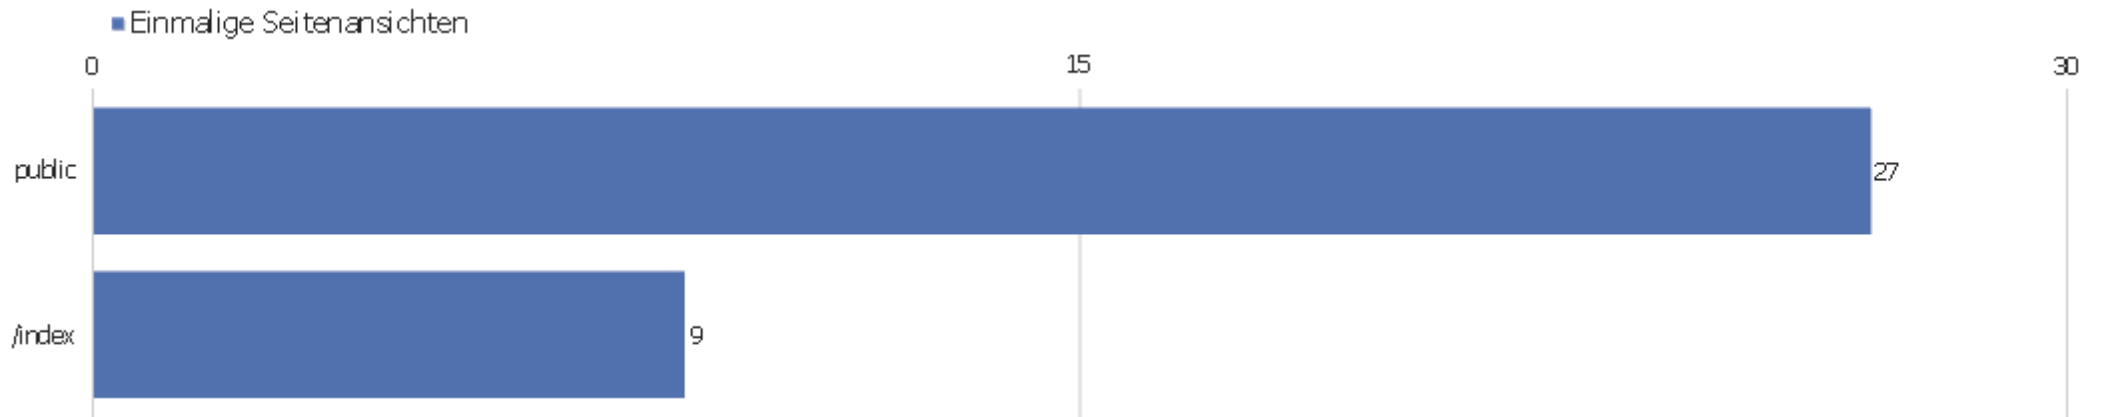

Seiten URL

Seiten-URL	Seitenansichten	Einmalige Seitenansichten	Absprungrate	Durchschnittszeit pro Seite	Ausstiegsrate	Durchschnittliche Generierungszeit
public	41	27	62%	00:00:37	59%	0,91s
/index	12	9	38%	00:01:28	44%	0,14s