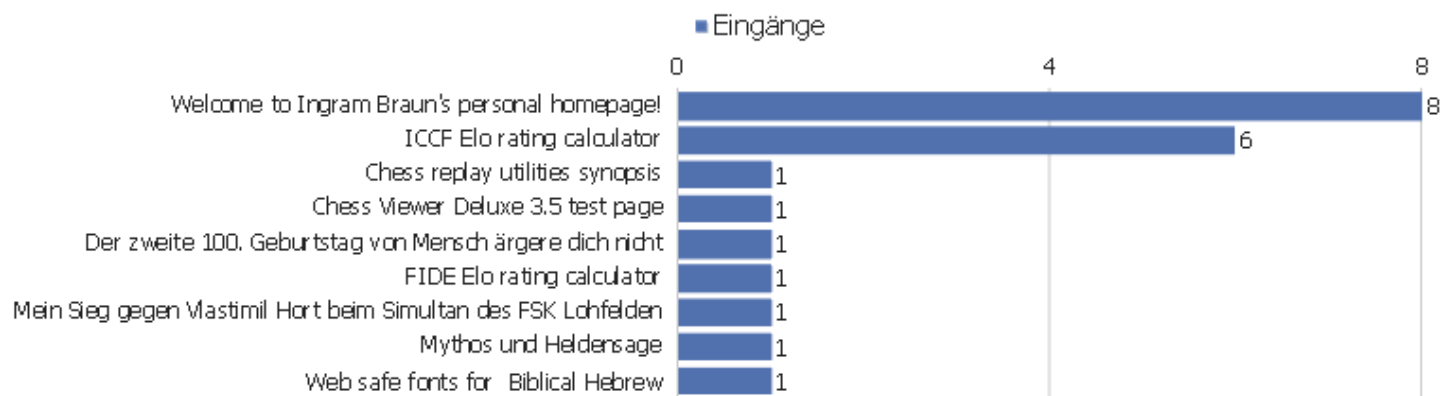

Titel der Einstiegsseite

Seitenname	Eingänge	Absprünge	Absprungrate
Welcome to Ingram Braun's personal homepage!	8	3	38%
ICCF Elo rating calculator	6	2	33%
Chess replay utilities synopsis	1	1	100%
Chess Viewer Deluxe 3.5 test page	1	1	100%
Der zweite 100. Geburtstag von Mensch ärgere dich nic	1	0	0%
FIDE Elo rating calculator	1	1	100%
Mein Sieg gegen Vlastimil Hort beim Simultan des FSK L	1	1	100%
Mythos und Heldensage	1	1	100%
Web safe fonts for Biblical Hebrew	1	1	100%