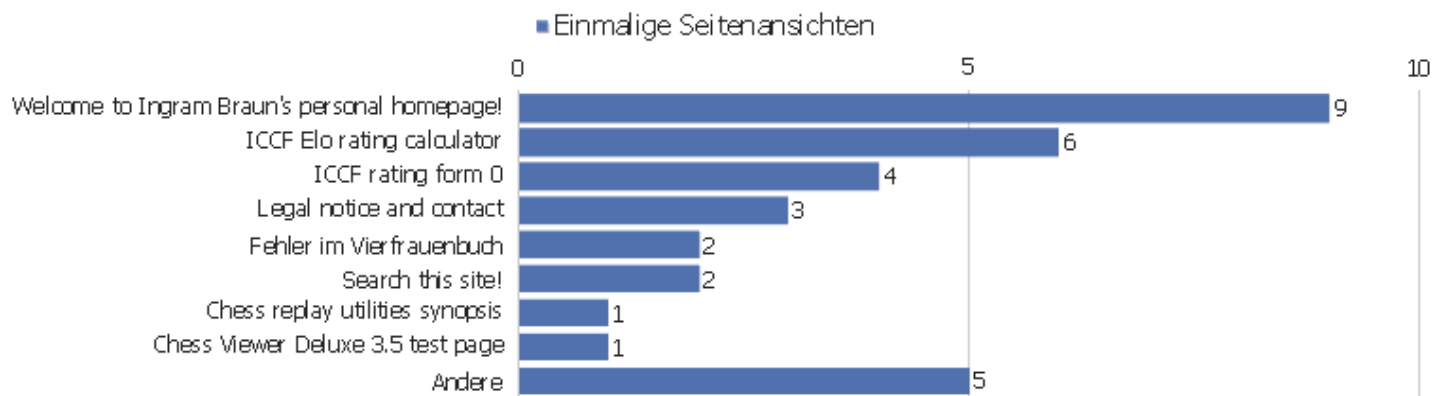

Titel der Ausstiegsseite

Seitenname	Ausstiege	Einmalige Seitenansichten	Ausstiegsrate
Welcome to Ingram Braun's personal homepage!	4	9	44%
ICCF Elo rating calculator	2	6	33%
ICCF rating form 0	4	4	100%
Legal notice and contact	2	3	67%
Fehler im Vierfrauenbuch	1	2	50%
Search this site!	1	2	50%
Chess replay utilities synopsis	1	1	100%
Chess Viewer Deluxe 3.5 test page	1	1	100%
Esoterik in der Rochade Europa	1	1	100%
FIDE Elo rating calculator	1	1	100%
Mein Sieg gegen Vlastimil Hort beim Simultan des FSK L	1	1	100%
Mythos und Heldensage	1	1	100%
Web safe fonts for Biblical Hebrew	1	1	100%