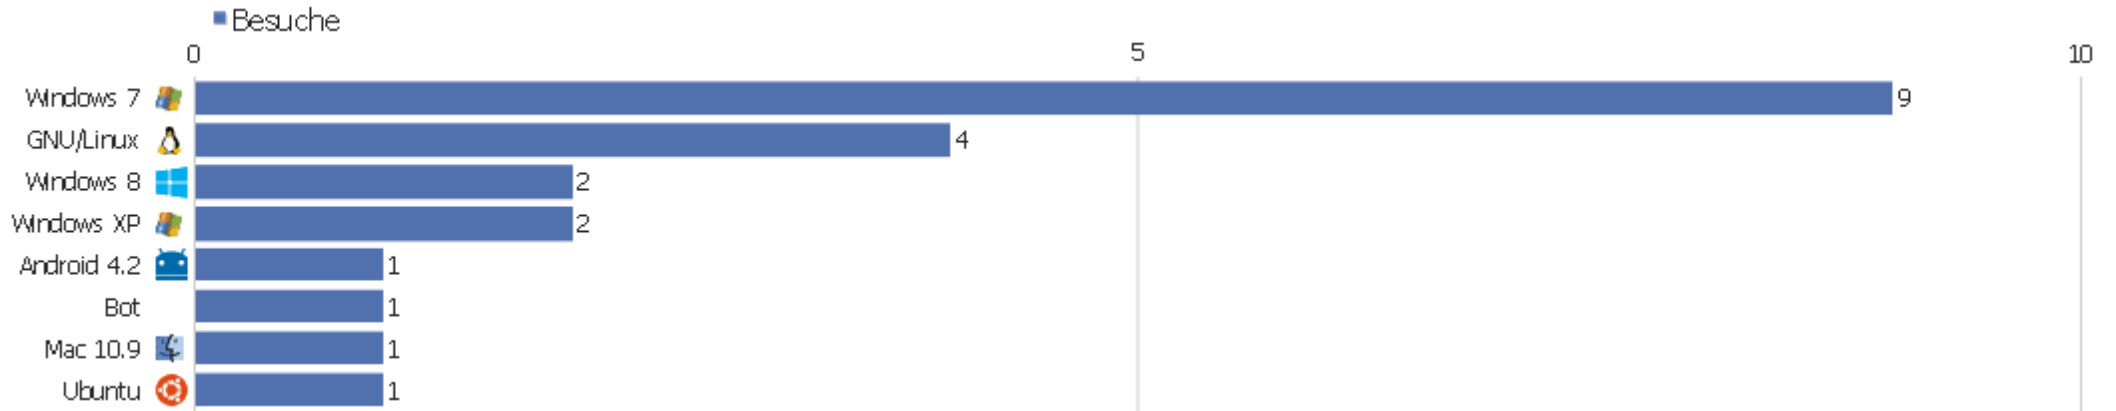

Betriebssystem Familien

Betriebssystem Familien	Besuche	Aktionen	Aktionen pro Besuch	Durchschnittszeit auf der Webseite	Absprungrate	Konversionsrate
Windows 7	9	28	3,11	00:02:01	44,44%	0%
GNU/Linux	4	10	2,5	00:00:16	50%	0%
Windows 8	2	9	4,5	00:05:00	0%	0%
Windows XP	2	2	1	00:00:00	100%	0%
Android 4.2	1	1	1	00:00:00	100%	0%
Bot	1	1	1	00:00:00	100%	0%
Mac 10.9	1	4	4	00:01:22	0%	0%
Ubuntu	1	1	1	00:00:00	100%	0%