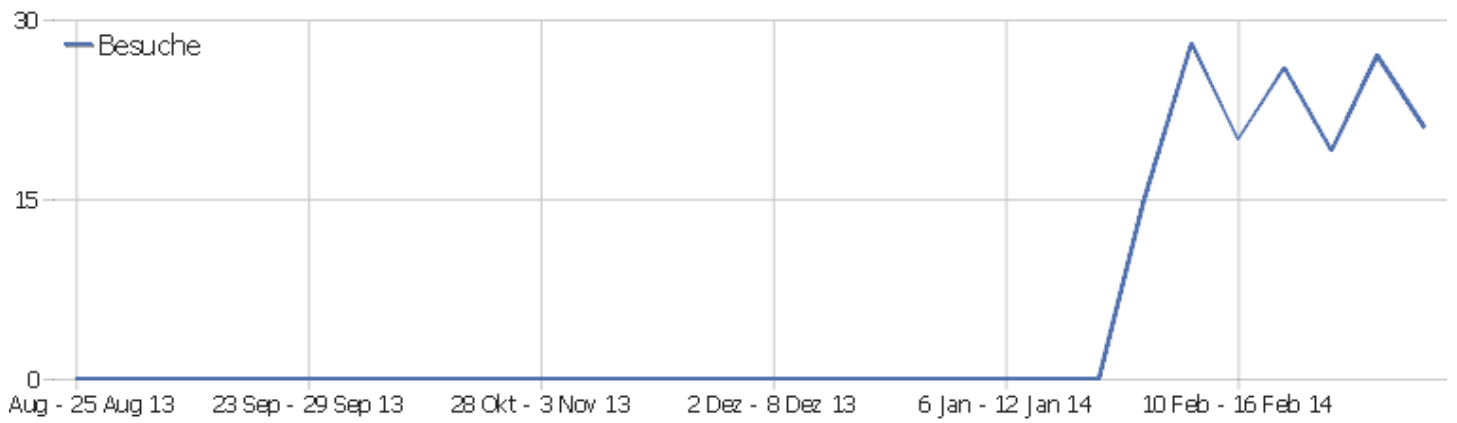

Webseite Ingram Braun's personal homepage

Zeitspanne: Woche 10 März - 16 März 2014

Wöchentliche Besucherstatistik für [ingram-braun.net](http://ingram-braun.net)

# Besucherüberblick

Name	Wert
Eindeutige Besucher	17
Besuche	21
Aktionen	56
Maximale Aktionen pro Besuch	8
Absprungrate	52%
Aktionen pro Besuch	2,7
Durchschnittliche Besuchszeit (in Sekunden)	00:01:28

# Besuche nach Server-Zeit

Server-Zeit	Besuche	Aktionen	Aktionen pro Besuch	Durchschnittszeit auf der Webseite	Absprungrate	Umsatz
0h	1	6	6	00:00:57	0%	0 €
1h	0	0	0	00:00:00	0%	0 €
2h	0	0	0	00:00:00	0%	0 €
3h	2	2	1	00:00:00	100%	0 €
4h	2	3	1,5	00:00:04	50%	0 €
5h	1	1	1	00:00:00	100%	0 €
6h	0	0	0	00:00:00	0%	0 €
7h	0	0	0	00:00:00	0%	0 €
8h	0	0	0	00:00:00	0%	0 €
9h	0	0	0	00:00:00	0%	0 €
10h	0	0	0	00:00:00	0%	0 €
11h	0	0	0	00:00:00	0%	0 €
12h	1	6	6	00:03:06	0%	0 €
13h	1	5	5	00:08:12	0%	0 €