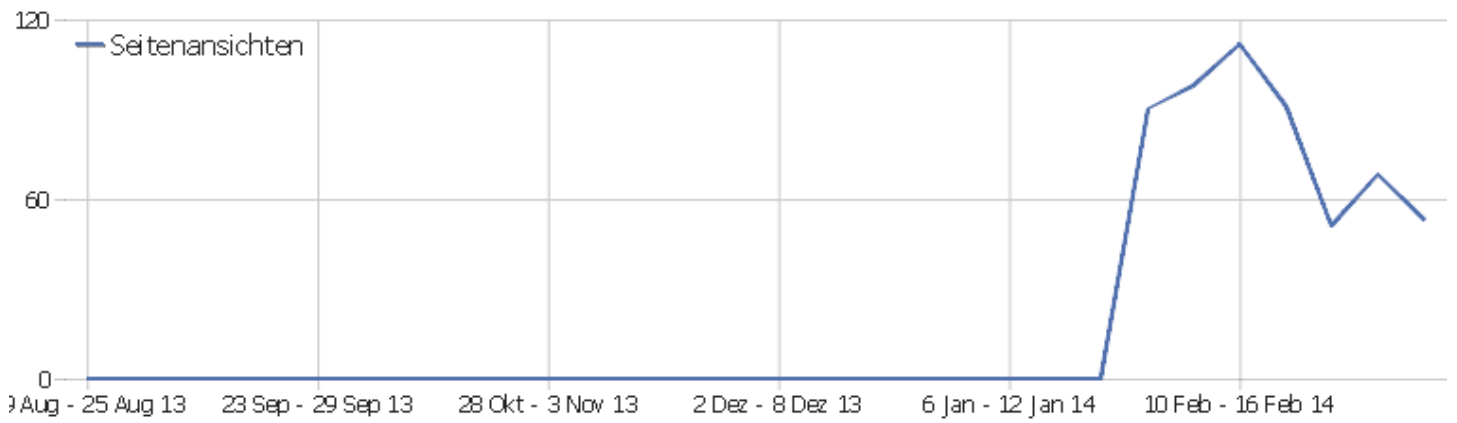

Aktionen - Kernmetriken

Name	Wert
Seitenansichten	53
Einmalige Seitenansichten	36
Downloads	1
Einmalige Downloads	1
Ausgehende Verweise	2
Einmalige ausgehende Verweise	2
Suchanfragen	0
Einmalige Suchbegriffe	0
Durchschnittliche Generierungszeit	0,7s