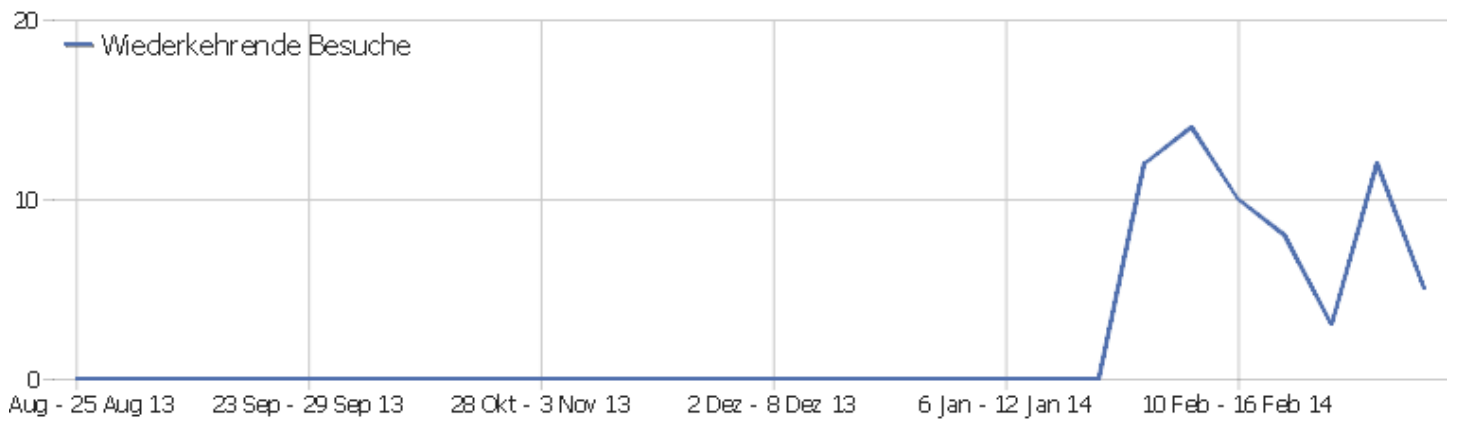

Wiederkehrende Besuche

Name	Wert
Eindeutige wiederkehrende Besucher	2
Wiederkehrende Besuche	5
Aktionen bei wiederkehrenden Besuchen	14
Absprungrate bei wiederkehrenden Besuchen	40%
Aktionen pro wiederkehrendem Besuch	2,8
Durchschnittszeit von wiederkehrenden Besuchen	00:00:34