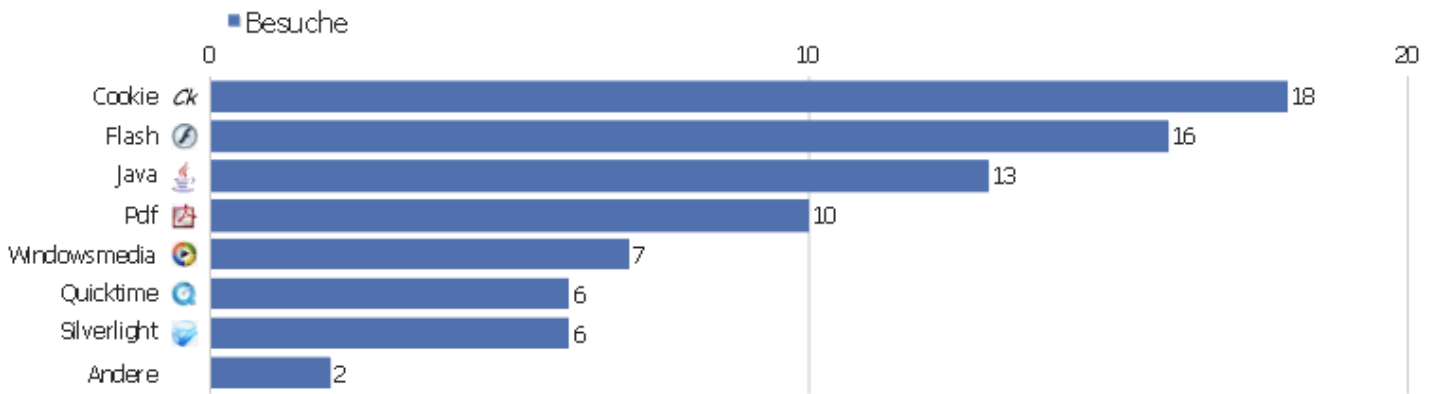

Liste der Plugins

Plugin	Besuche	% Besuche
Cookie	18	90%
Flash	16	80%
Java	13	65%
Pdf	10	50%
Windowsmedia	7	35%
Quicktime	6	30%
Silverlight	6	30%
Director	1	5%
Realplayer	1	5%
Gears	0	0%