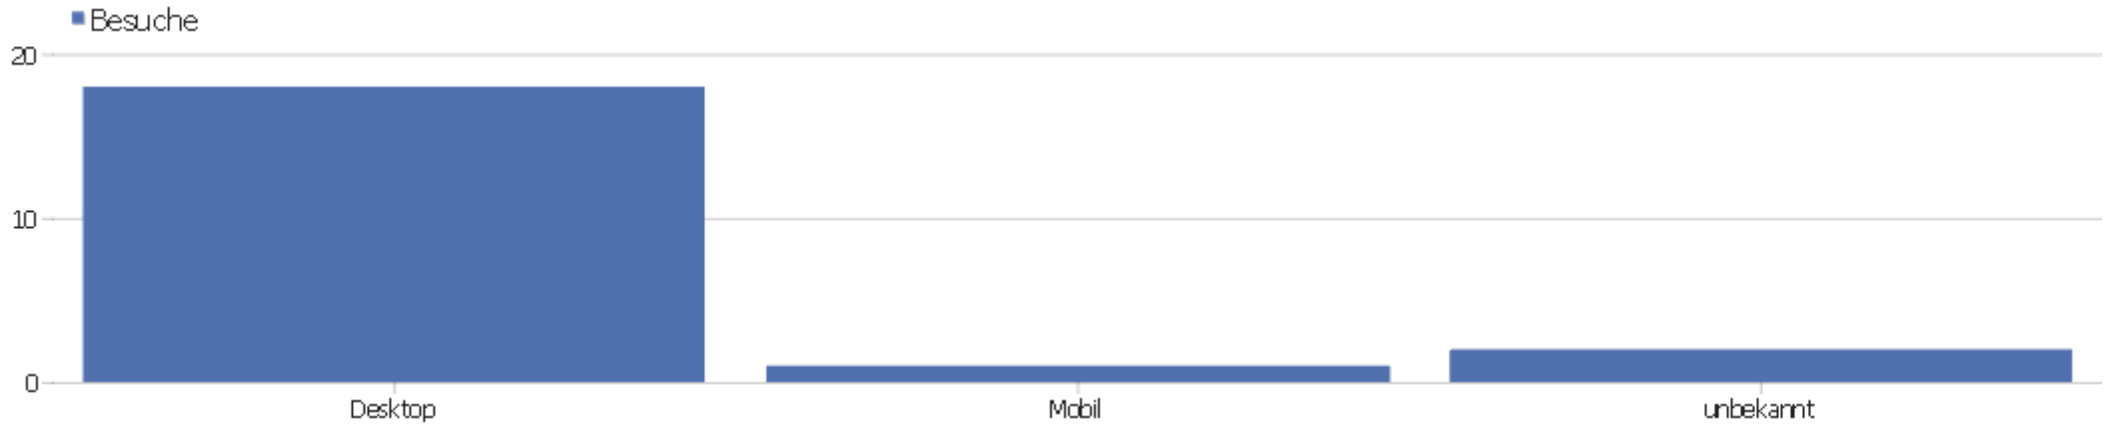

Mobilgerät vs. Desktop

Mobilgerät vs. Desktop		Besuche	Aktionen	Aktionen pro Besuch	Durchschnittszeit auf der Webseite	Absprungrate	Konversionsrate
Desktop		18	53	2,94	00:01:42	44,44%	0%
Mobil		1	1	1	00:00:00	100%	0%
unbekannt		2	2	1	00:00:00	100%	0%