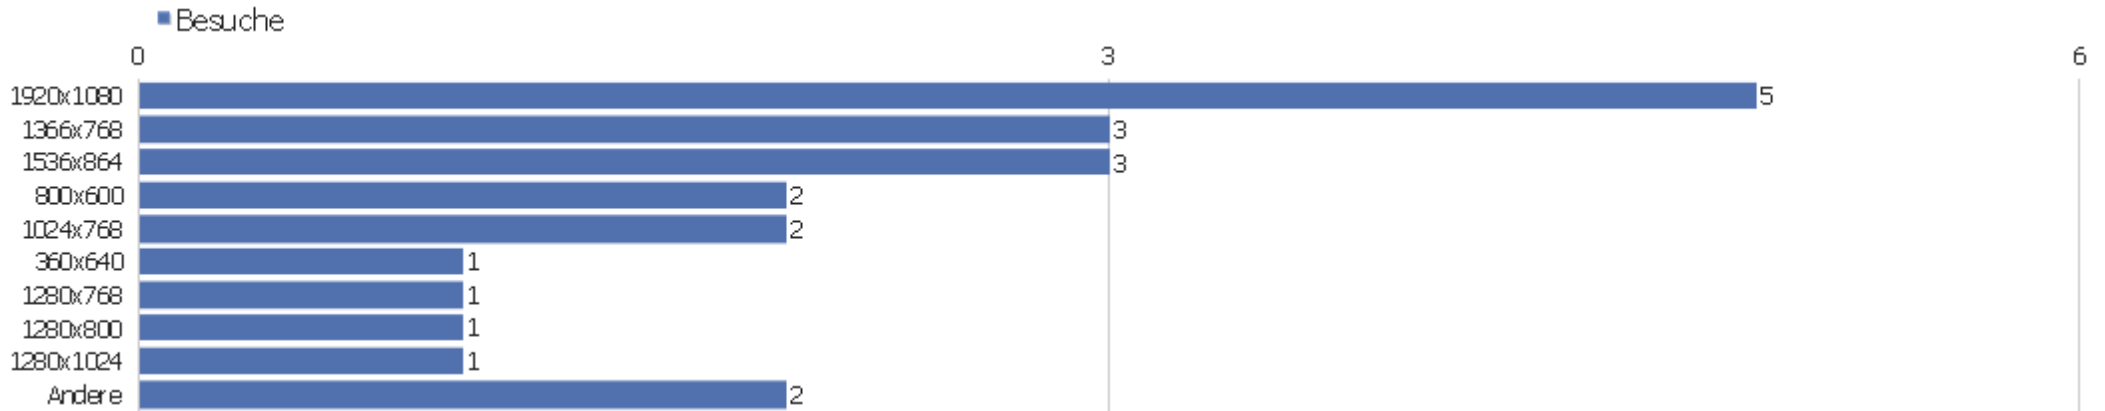

Bildschirmauflösungen

Auflösung	Besuche	Aktionen	Aktionen pro Besuch	Durchschnittszeit auf der Webseite	Absprungrate	Konversionsrate
1920x1080	5	13	2,6	00:00:27	40%	0%
1366x768	3	3	1	00:00:00	100%	0%
1536x864	3	15	5	00:04:22	0%	0%
800x600	2	13	6,5	00:06:52	0%	0%
1024x768	2	2	1	00:00:00	100%	0%
360x640	1	1	1	00:00:00	100%	0%
1280x768	1	1	1	00:00:00	100%	0%
1280x800	1	1	1	00:00:00	100%	0%
1280x1024	1	2	2	00:00:14	0%	0%
1440x900	1	4	4	00:01:22	0%	0%
unknown	1	1	1	00:00:00	100%	0%