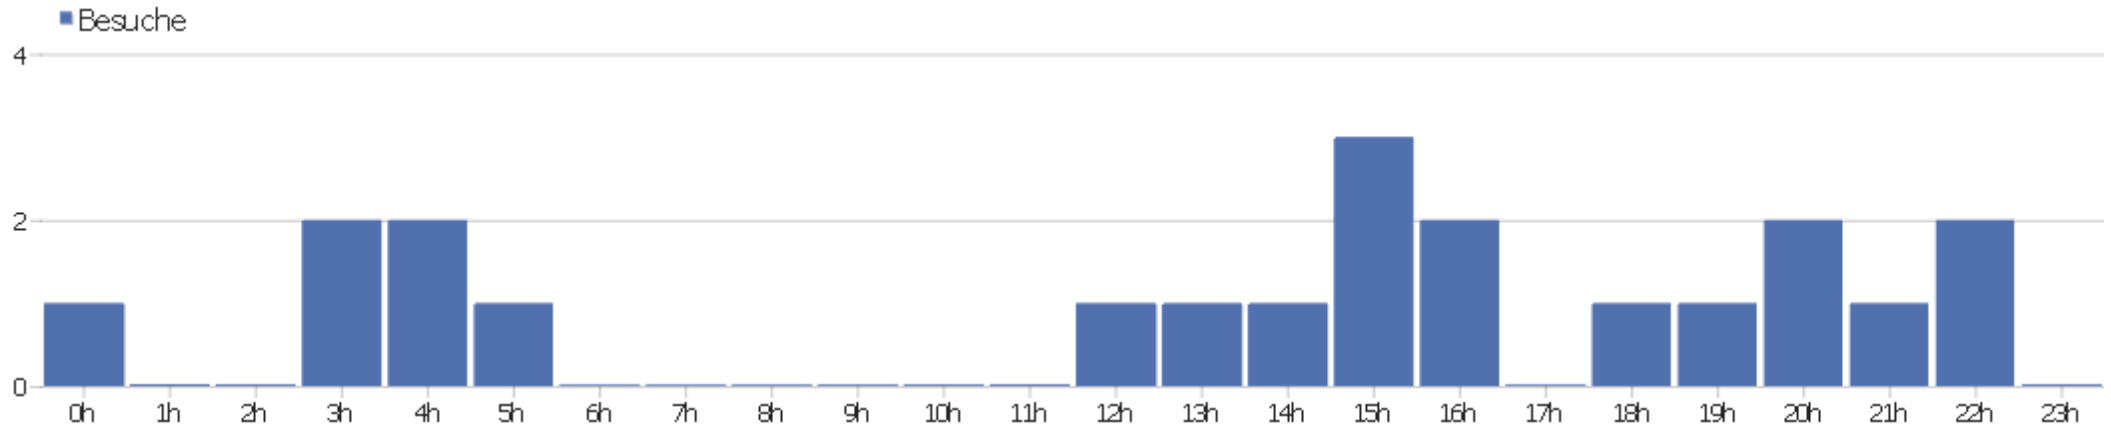

Webseite Ingram Braun's personal homepage

Zeitspanne: Woche 10 März - 16 März 2014

Wöchentliche Besucherstatistik für [ingram-braun.net](http://ingram-braun.net)

# Besucherüberblick

Name	Wert
Eindeutige Besucher	17
Besuche	21
Aktionen	56
Maximale Aktionen pro Besuch	8
Absprungrate	52%
Aktionen pro Besuch	2,7
Durchschnittliche Besuchszeit (in Sekunden)	00:01:28

# Besuche nach Server-Zeit

Server-Zeit	Besuche	Aktionen	Aktionen pro Besuch	Durchschnittszeit auf der Webseite	Absprungrate	Umsatz
0h	1	6	6	00:00:57	0%	0 €
1h	0	0	0	00:00:00	0%	0 €
2h	0	0	0	00:00:00	0%	0 €
3h	2	2	1	00:00:00	100%	0 €
4h	2	3	1,5	00:00:04	50%	0 €
5h	1	1	1	00:00:00	100%	0 €
6h	0	0	0	00:00:00	0%	0 €
7h	0	0	0	00:00:00	0%	0 €
8h	0	0	0	00:00:00	0%	0 €
9h	0	0	0	00:00:00	0%	0 €
10h	0	0	0	00:00:00	0%	0 €
11h	0	0	0	00:00:00	0%	0 €
12h	1	6	6	00:03:06	0%	0 €
13h	1	5	5	00:08:12	0%	0 €