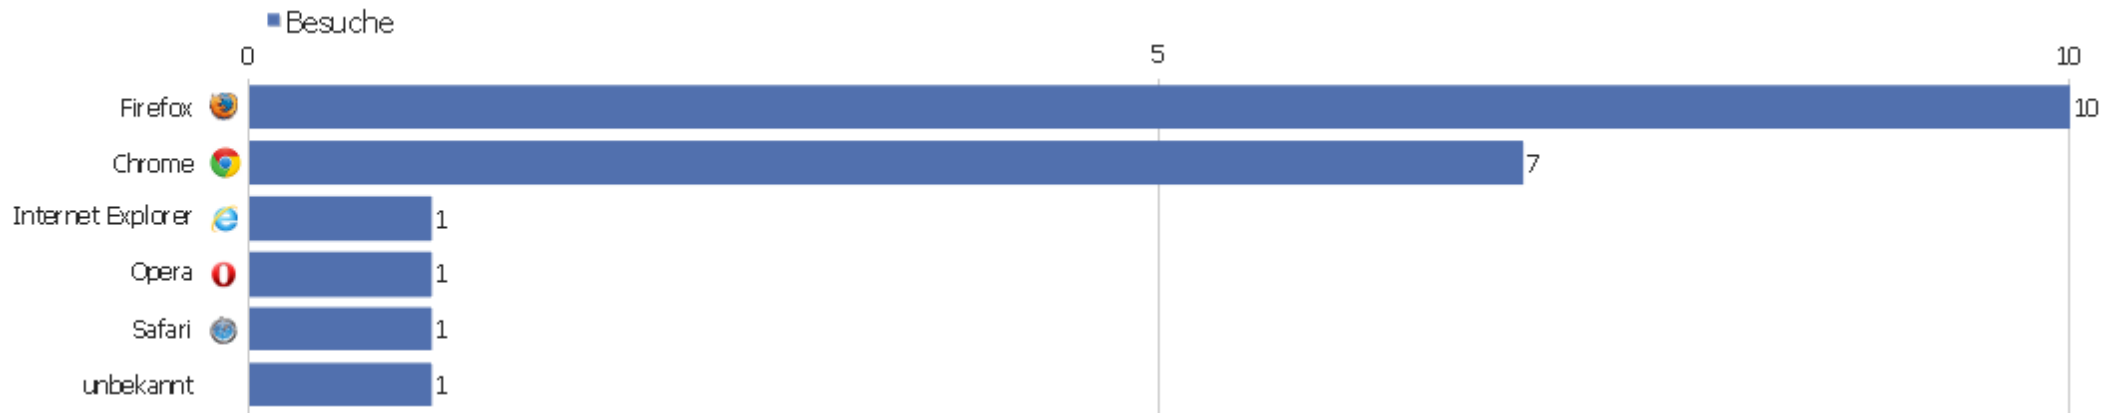

Browserfamilien

Browserfamilien	Besuche	Aktionen	Aktionen pro Besuch	Durchschnittszeit auf der Webseite	Absprungrate	Konversionsrate
Firefox	10	34	3,4	00:01:54	40%	0%
Chrome	7	14	2	00:01:26	71,43%	0%
Internet Explorer	1	1	1	00:00:00	100%	0%
Opera	1	2	2	00:00:14	0%	0%
Safari	1	4	4	00:01:22	0%	0%
unbekannt	1	1	1	00:00:00	100%	0%