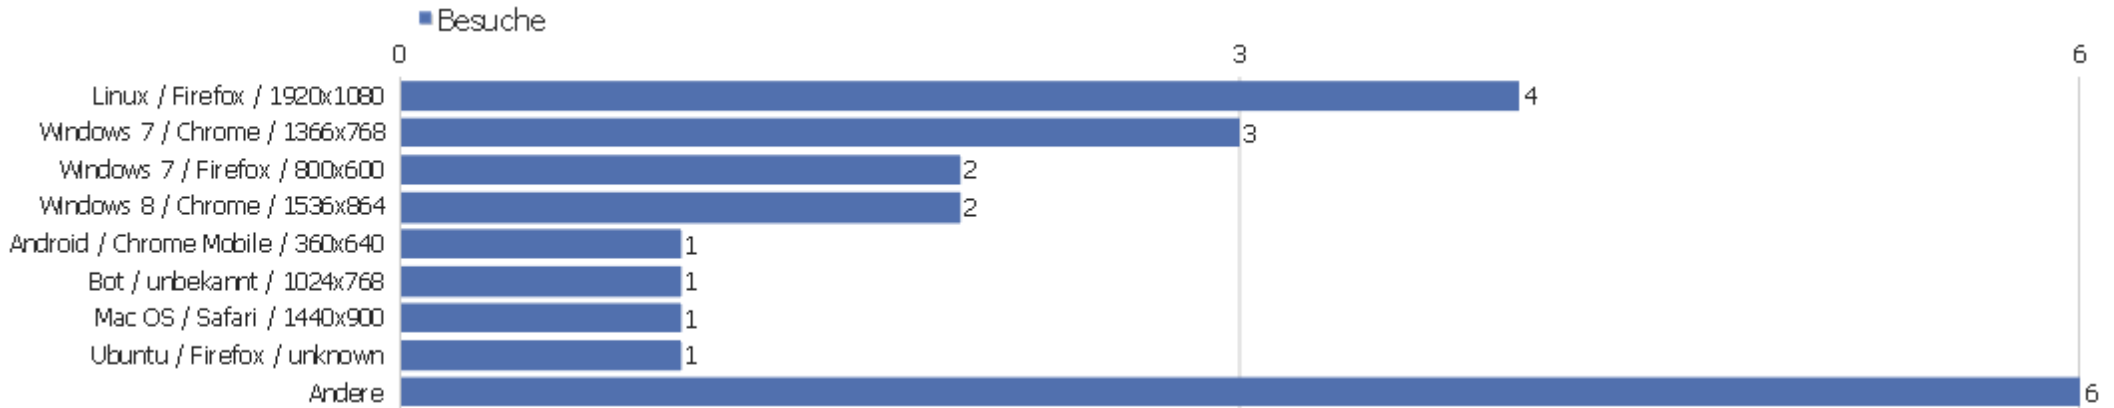

Globale Besucherconfiguration

Konfiguration	Besuche	Aktionen	Aktionen pro Besuch	Durchschnittszeit auf der Webseite	Absprungrate	Konversionsrate
Linux / Firefox / 1920x1080	4	10	2,5	00:00:16	50%	0%
Windows 7 / Chrome / 1366x768	3	3	1	00:00:00	100%	0%
Windows 7 / Firefox / 800x600	2	13	6,5	00:06:52	0%	0%
Windows 8 / Chrome / 1536x864	2	9	4,5	00:05:00	0%	0%
Android / Chrome Mobile / 360x640	1	1	1	00:00:00	100%	0%
Bot / unbekannt / 1024x768	1	1	1	00:00:00	100%	0%
Mac OS / Safari / 1440x900	1	4	4	00:01:22	0%	0%
Ubuntu / Firefox / unknown	1	1	1	00:00:00	100%	0%
Windows 7 / Firefox / 1536x864	1	6	6	00:03:06	0%	0%
Windows 7 / Firefox / 1920x1080	1	3	3	00:01:10	0%	0%
Windows 7 / Internet Explorer / 1280x800	1	1	1	00:00:00	100%	0%
Windows 7 / Opera / 1280x1024	1	2	2	00:00:14	0%	0%
Windows XP / Chrome / 1024x768	1	1	1	00:00:00	100%	0%
Windows XP / Firefox / 1280x768	1	1	1	00:00:00	100%	0%