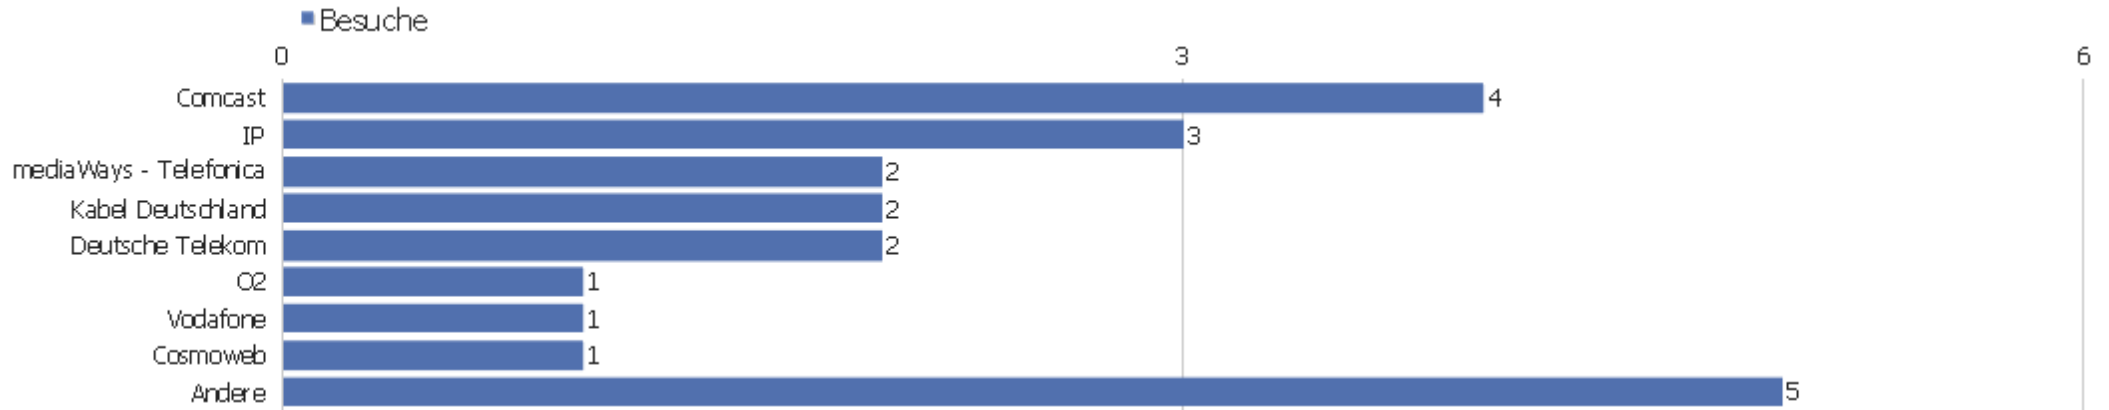

Provider

Provider	Besuche	Aktionen	Aktionen pro Besuch	Durchschnittszeit auf der Webseite	Absprungrate	Konversionsrate
Comcast	4	10	2,5	00:00:16	50%	0%
IP	3	3	1	00:00:00	100%	0%
mediaWays - Telefonica	2	4	2	00:00:35	50%	0%
Kabel Deutschland	2	13	6,5	00:06:52	0%	0%
Deutsche Telekom	2	9	4,5	00:05:00	0%	0%
O2	1	1	1	00:00:00	100%	0%
Vodafone	1	6	6	00:03:06	0%	0%
Cosmoweb	1	4	4	00:01:22	0%	0%
Dns	1	1	1	00:00:00	100%	0%
Elisa-laajakaista	1	1	1	00:00:00	100%	0%
Gvt	1	1	1	00:00:00	100%	0%
Msn	1	1	1	00:00:00	100%	0%
Nationalcablenetworks	1	2	2	00:00:14	0%	0%