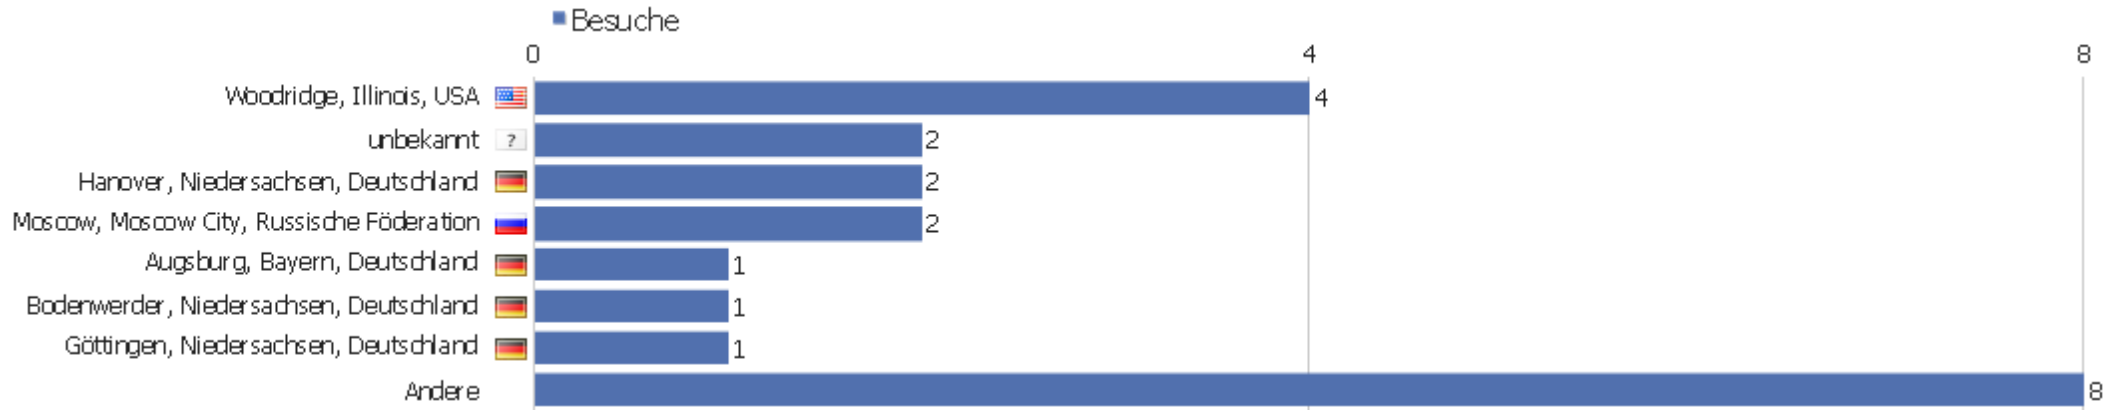

Stadt

Stadt	Besuche	Aktionen	Aktionen pro Besuch	Durchschnittszeit auf der Webseite	Absprungrate	Umsatz
Woodridge, Illinois, USA	4	10	2,5	00:00:16	50%	0 €
unbekannt	2	7	3,5	00:01:33	50%	0 €
Hanover, Niedersachsen, Deutschland	2	13	6,5	00:06:52	0%	0 €
Moscow, Moscow City, Russische Föderation	2	3	1,5	00:00:07	50%	0 €
Augsburg, Bayern, Deutschland	1	1	1	00:00:00	100%	0 €
Bodenwerder, Niedersachsen, Deutschland	1	5	5	00:08:12	0%	0 €
Göttingen, Niedersachsen, Deutschland	1	3	3	00:01:10	0%	0 €
Londrina, Parana, Brasilien	1	1	1	00:00:00	100%	0 €
Munich, Bayern, Deutschland	1	1	1	00:00:00	100%	0 €
Münden, Niedersachsen, Deutschland	1	4	4	00:01:47	0%	0 €
New York, New York, USA	1	4	4	00:01:22	0%	0 €
Simi Valley, California, USA	1	1	1	00:00:00	100%	0 €
Vanda, Southern Finland, Finnland	1	1	1	00:00:00	100%	0 €
Zagreb, Grad Zagreb, Kroatien	1	1	1	00:00:00	100%	0 €