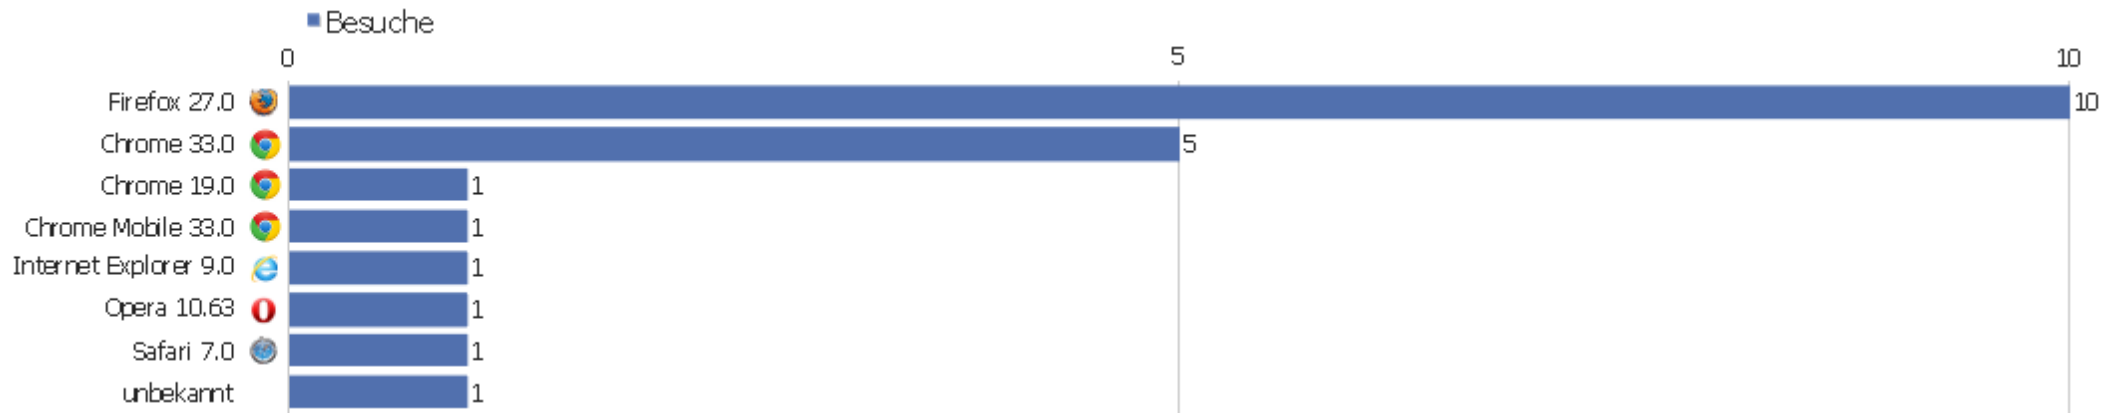

Browser Versionen

Browser Versionen	Besuche	Aktionen	Aktionen pro Besuch	Durchschnittszeit auf der Webseite	Absprungrate	Konversionsrate
Firefox 27.0	10	34	3,4	00:01:54	40%	0%
Chrome 33.0	5	12	2,4	00:02:00	60%	0%
Chrome 19.0	1	1	1	00:00:00	100%	0%
Chrome Mobile 33.0	1	1	1	00:00:00	100%	0%
Internet Explorer 9.0	1	1	1	00:00:00	100%	0%
Opera 10.63	1	2	2	00:00:14	0%	0%
Safari 7.0	1	4	4	00:01:22	0%	0%
unbekannt	1	1	1	00:00:00	100%	0%