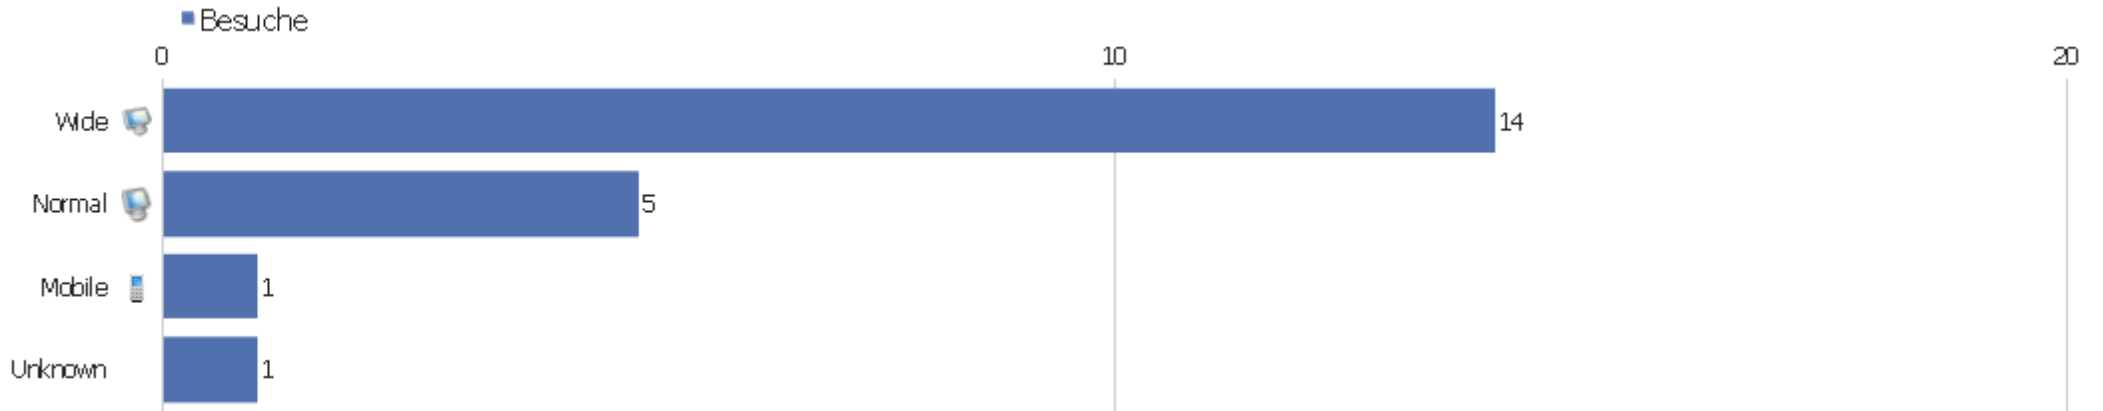

Normal / Breitbild

Bildschirmtyp	Besuche	Aktionen	Aktionen pro Besuch	Durchschnittszeit auf der Webseite	Absprungrate	Konversionsrate
Wide	14	37	2,64	00:01:12	50%	0%
Normal	5	17	3,4	00:02:47	40%	0%
Mobile	1	1	1	00:00:00	100%	0%
Unknown	1	1	1	00:00:00	100%	0%