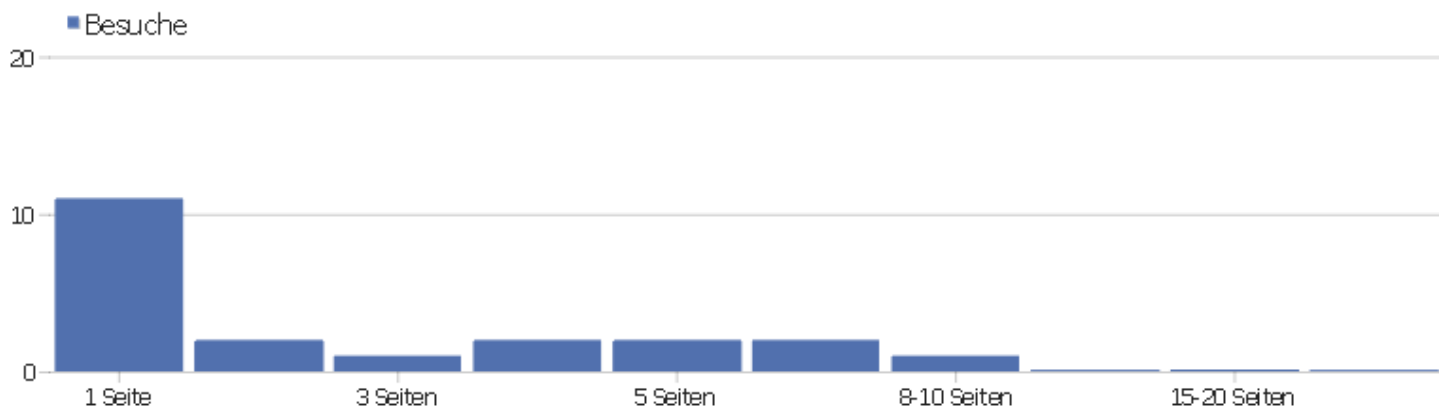

Seiten pro Besuch

Seiten pro Besuch	Besuche
1 Seite	11
2 Seiten	2
3 Seiten	1
4 Seiten	2
5 Seiten	2
6-7 Seiten	2
8-10 Seiten	1
11-14 Seiten	0
15-20 Seiten	0
21+ Seiten	0