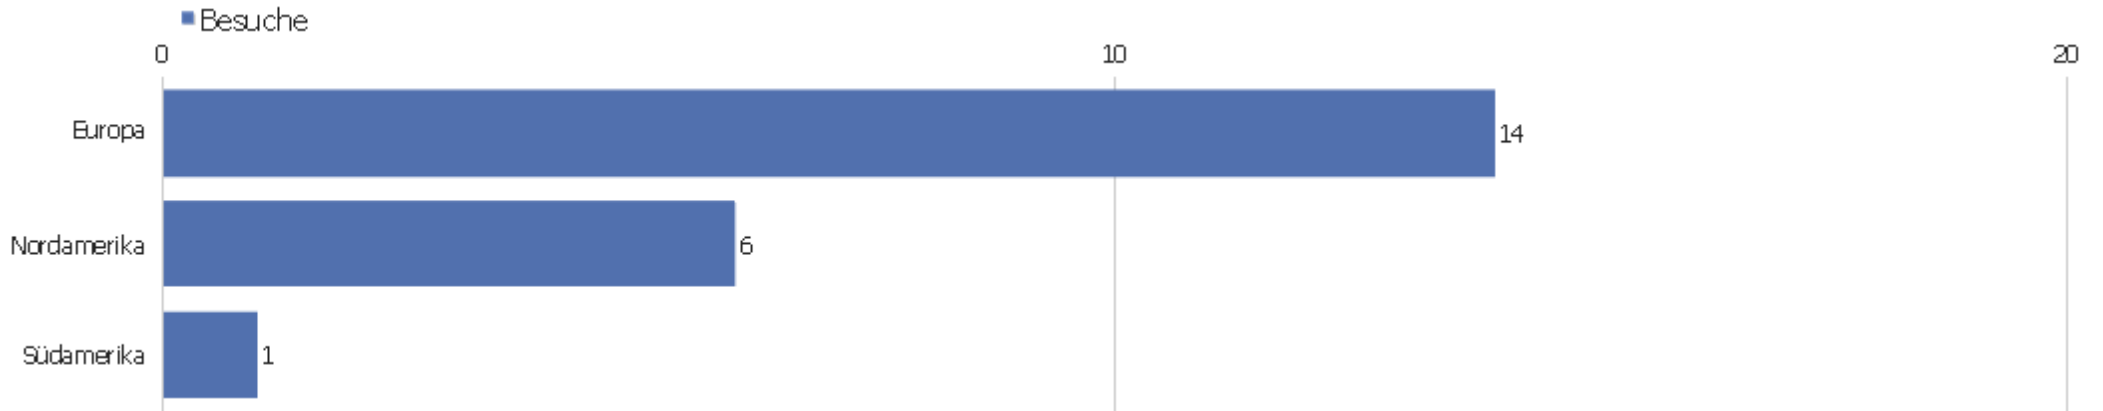

Kontinent

Kontinent	Besuche	Aktionen	Aktionen pro Besuch	Durchschnittszeit auf der Webseite	Absprungrate	Umsatz
Europa	14	40	2,86	00:02:01	50%	0 €
Nordamerika	6	15	2,5	00:00:24	50%	0 €
Südamerika	1	1	1	00:00:00	100%	0 €