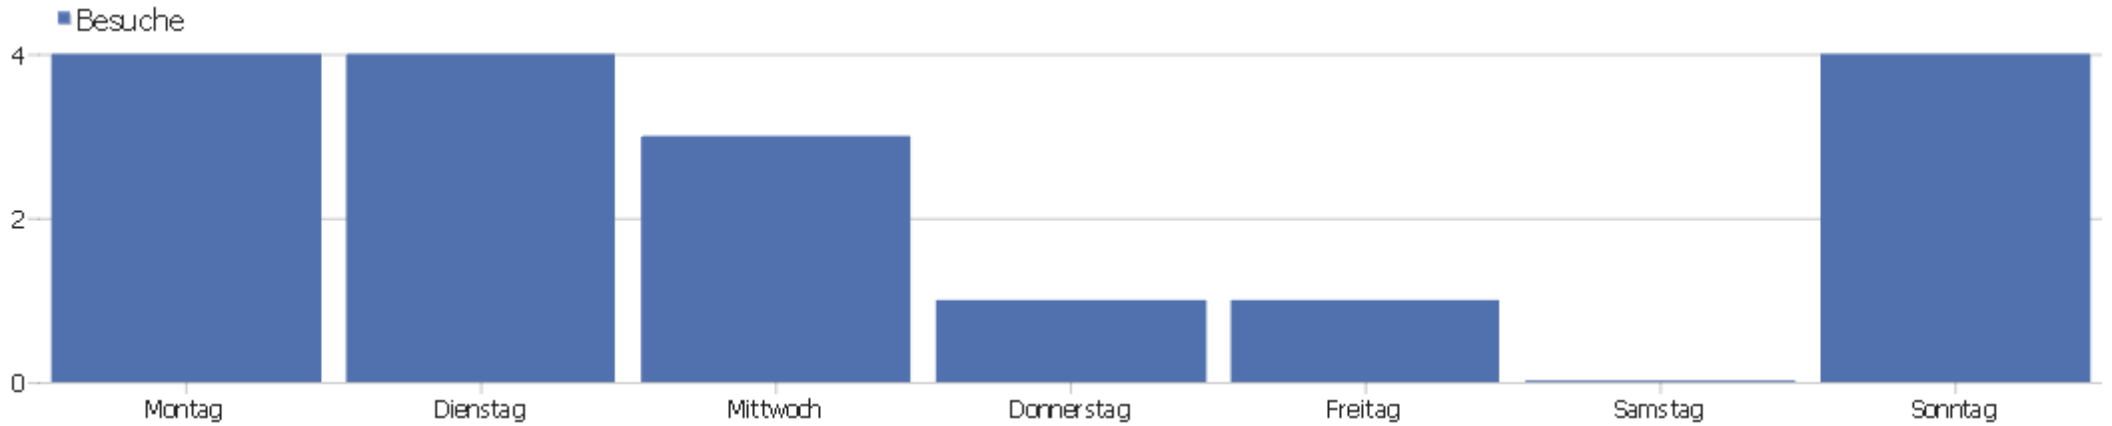

Besuche nach Wochentagen

Wochentag	Besuche	Aktionen	Aktionen pro Besuch	Durchschnittszeit auf der Webseite	Absprungrate	Konversionsrate
Montag	4	15	3,75	00:01:58	25%	0%
Dienstag	4	4	1	00:00:00	100%	0%
Mittwoch	3	3	1	00:00:00	100%	0%
Donnerstag	1	4	4	00:02:57	0%	0%
Freitag	1	8	8	00:09:22	0%	0%
Samstag	0	0	0	00:00:00	0%	0%
Sonntag	4	4	1	00:00:00	100%	0%