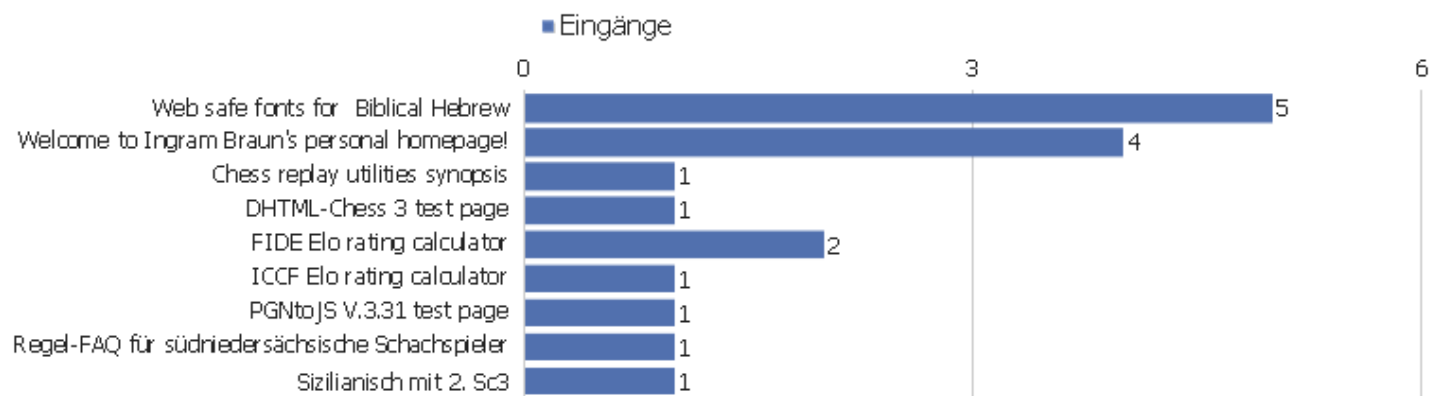

Titel der Einstiegsseite

Seitenname	Eingänge	Absprünge	Absprungrate
Web safe fonts for Biblical Hebrew	5	5	100%
Welcome to Ingram Braun's personal homepage!	4	2	50%
Chess replay utilities synopsis	1	0	0%
DHTML-Chess 3 test page	1	1	100%
FIDE Elo rating calculator	2	1	50%
ICCF Elo rating calculator	1	1	100%
PGNtoJS V.3.31 test page	1	0	0%
Regel-FAQ für südniedersächsische Schachspieler	1	1	100%
Sizilianisch mit 2. Sc3	1	1	100%