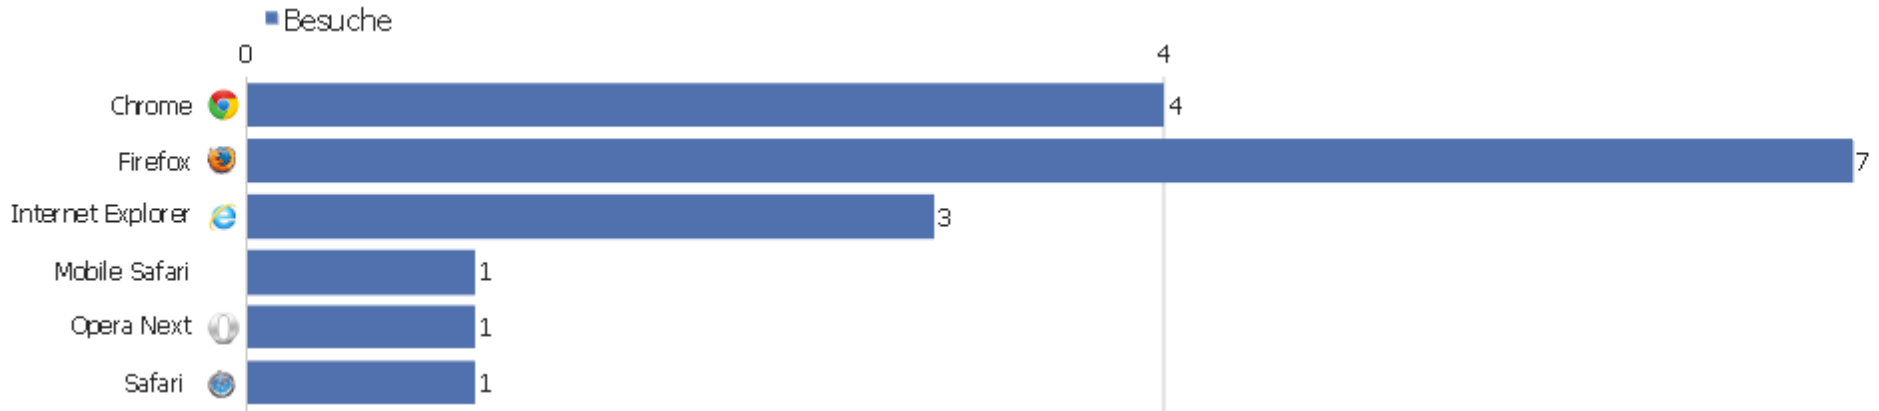

Besucher-Browser

Browser	Besuche	Aktionen	Aktionen pro Besuch	Durchschnittszeit auf der Webseite	Absprungrate	Konversionsrate
Chrome	4	7	1,75	00:00:44	75%	0%
Firefox	7	14	2	00:01:20	85,71%	0%
Internet Explorer	3	14	4,67	00:02:38	0%	0%
Mobile Safari	1	1	1	00:00:00	100%	0%
Opera Next	1	1	1	00:00:00	100%	0%
Safari	1	1	1	00:00:00	100%	0%