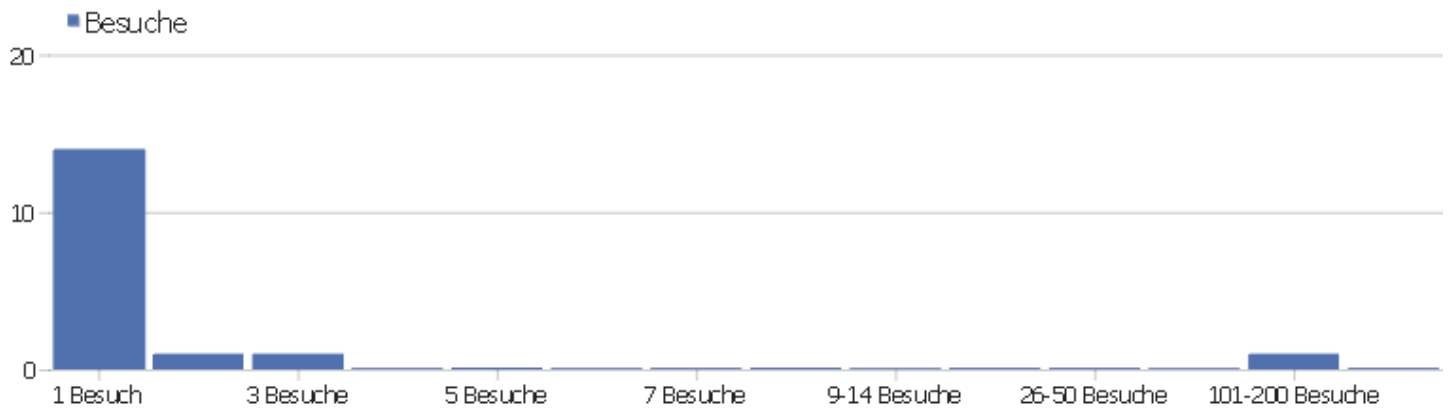

Besuche nach Besuchszahl

Besuche nach Besuchszahl	Besuche	% Besuche
1 Besuch	14	82%
2 Besuche	1	6%
3 Besuche	1	6%
4 Besuche	0	0%
5 Besuche	0	0%
6 Besuche	0	0%
7 Besuche	0	0%
8 Besuche	0	0%
9-14 Besuche	0	0%
15-25 Besuche	0	0%
26-50 Besuche	0	0%
51-100 Besuche	0	0%
101-200 Besuche	1	6%
201+ Besuche	0	0%