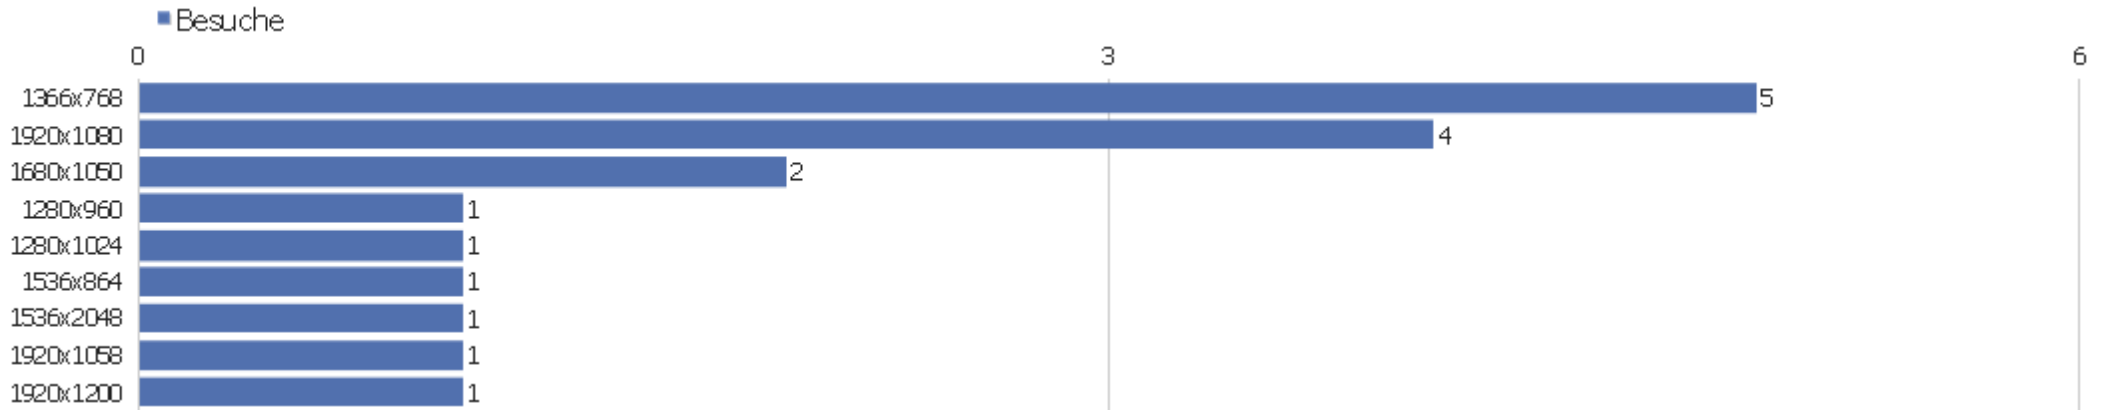

Bildschirmauflösungen

Auflösung	Besuche	Aktionen	Aktionen pro Besuch	Durchschnittszeit auf der Webseite	Absprungsrate	Konversionsrate
1366x768	5	20	4	00:03:13	40%	0%
1920x1080	4	7	1,75	00:00:17	75%	0%
1680x1050	2	2	1	00:00:00	100%	0%
1280x960	1	1	1	00:00:00	100%	0%
1280x1024	1	1	1	00:00:00	100%	0%
1536x864	1	4	4	00:02:57	0%	0%
1536x2048	1	1	1	00:00:00	100%	0%
1920x1058	1	1	1	00:00:00	100%	0%
1920x1200	1	1	1	00:00:00	100%	0%