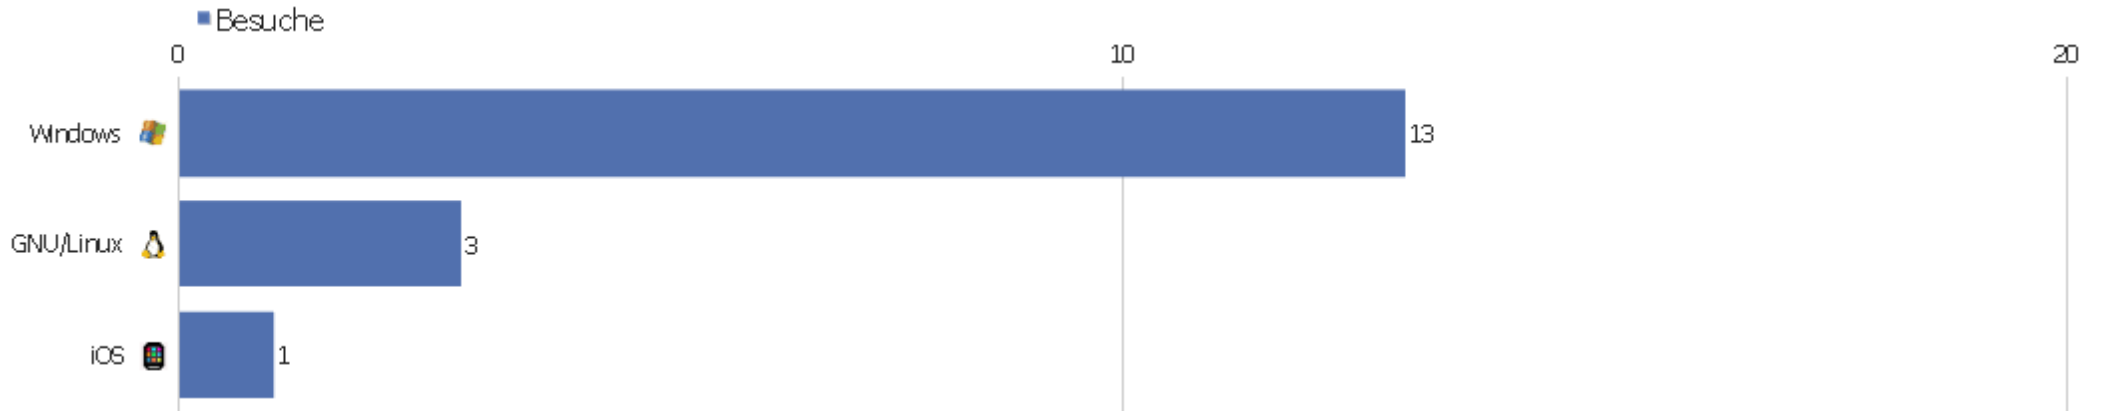

Betriebssystem Familie

Betriebssystem Familie	Besuche	Aktionen	Aktionen pro Besuch	Durchschnittszeit auf der Webseite	Absprungrate	Konversionsrate
Windows	13	27	2,08	00:00:50	69,23%	0%
GNU/Linux	3	10	3,33	00:03:07	66,67%	0%
iOS	1	1	1	00:00:00	100%	0%