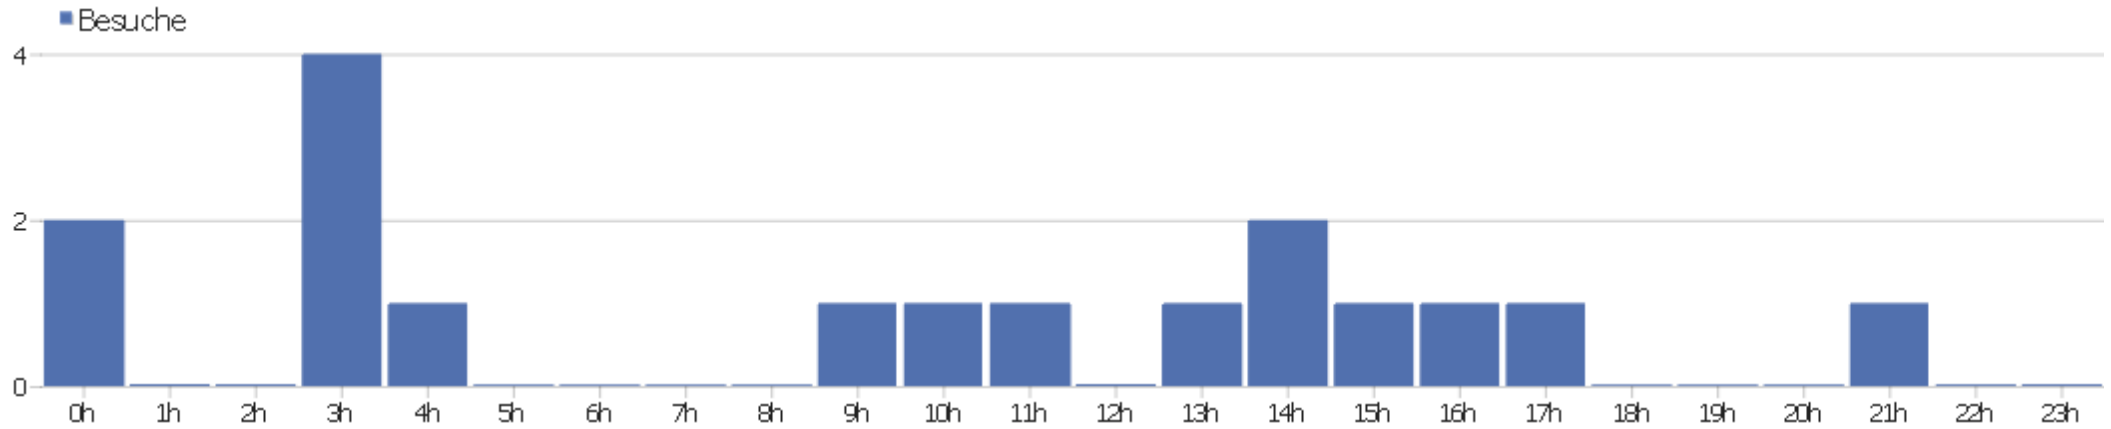

Webseite Ingram Braun's personal homepage

Zeitspanne: Woche 24 März - 30 März 2014

Wöchentliche Besucherstatistik für [ingram-braun.net](http://ingram-braun.net)

# Besucherüberblick

Name	Wert
Eindeutige Besucher	16
Besuche	17
Aktionen	38
Maximale Aktionen pro Besuch	8
Absprungrate	71%
Aktionen pro Besuch	2,2
Durchschnittliche Besuchszeit (in Sekunden)	00:01:11

# Besuche nach Server-Zeit

Server-Zeit	Besuche	Aktionen	Aktionen pro Besuch	Durchschnittszeit auf der Webseite	Absprungrate	Umsatz
0h	2	2	1	00:00:00	100%	0 €
1h	0	0	0	00:00:00	0%	0 €
2h	0	0	0	00:00:00	0%	0 €
3h	4	8	2	00:00:48	75%	0 €
4h	1	5	5	00:03:32	0%	0 €
5h	0	0	0	00:00:00	0%	0 €
6h	0	0	0	00:00:00	0%	0 €
7h	0	0	0	00:00:00	0%	0 €
8h	0	0	0	00:00:00	0%	0 €
9h	1	1	1	00:00:00	100%	0 €
10h	1	1	1	00:00:00	100%	0 €
11h	1	1	1	00:00:00	100%	0 €
12h	0	0	0	00:00:00	0%	0 €
13h	1	4	4	00:01:09	0%	0 €