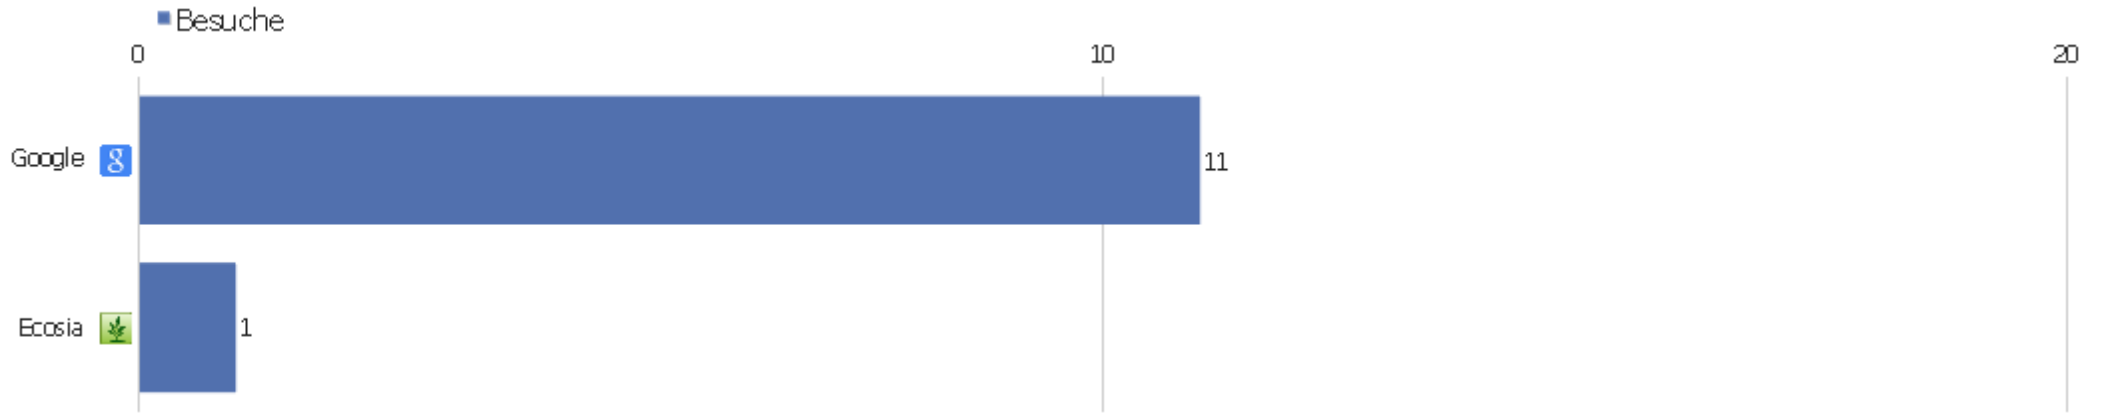

Suchmaschinen

Suchmaschine	Besuche	Aktionen	Aktionen pro Besuch	Durchschnittszeit auf der Webseite	Absprungrate	Umsatz
Google	11	18	1,64	00:00:24	81,82%	0 €
Ecosia	1	8	8	00:09:22	0%	0 €