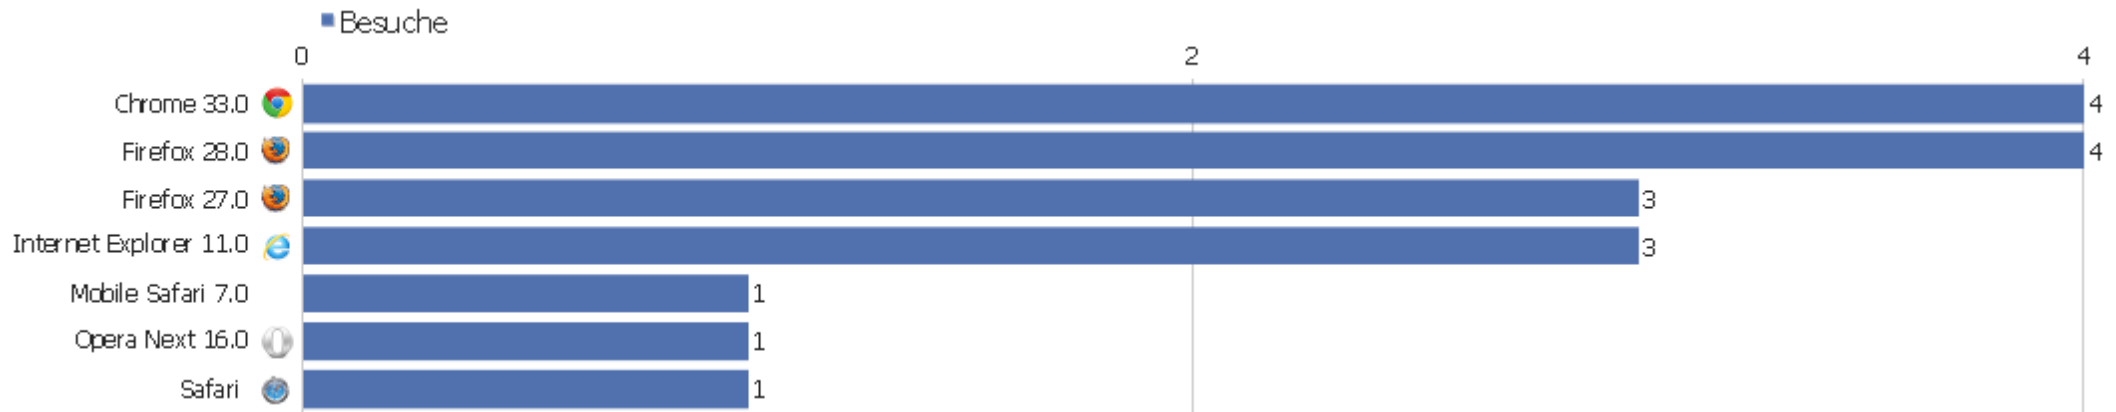

Browser-Version

Browserversion	Besuche	Aktionen	Aktionen pro Besuch	Durchschnittszeit auf der Webseite	Absprungrate	Konversionsrate
Chrome 33.0	4	7	1,75	00:00:44	75%	0%
Firefox 28.0	4	11	2,75	00:02:21	75%	0%
Firefox 27.0	3	3	1	00:00:00	100%	0%
Internet Explorer 11.0	3	14	4,67	00:02:38	0%	0%
Mobile Safari 7.0	1	1	1	00:00:00	100%	0%
Opera Next 16.0	1	1	1	00:00:00	100%	0%
Safari	1	1	1	00:00:00	100%	0%