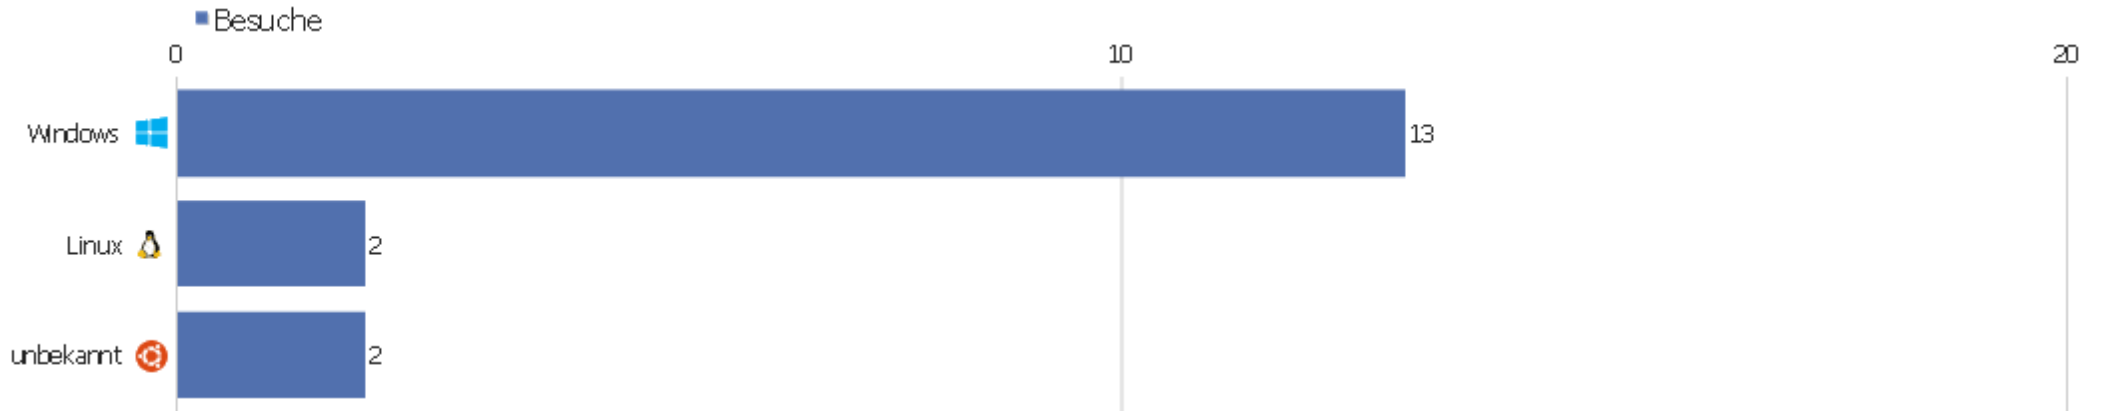

Betriebssystem-Familie

Betriebssystem-Familie	Besuche	Aktionen	Aktionen pro Besuch	Durchschnittszeit auf der Webseite	Absprungrate	Konversionsrate
Windows	13	27	2,08	00:00:50	69,23%	0%
Linux	2	2	1	00:00:00	100%	0%
unbekannt	2	9	4,5	00:04:41	50%	0%