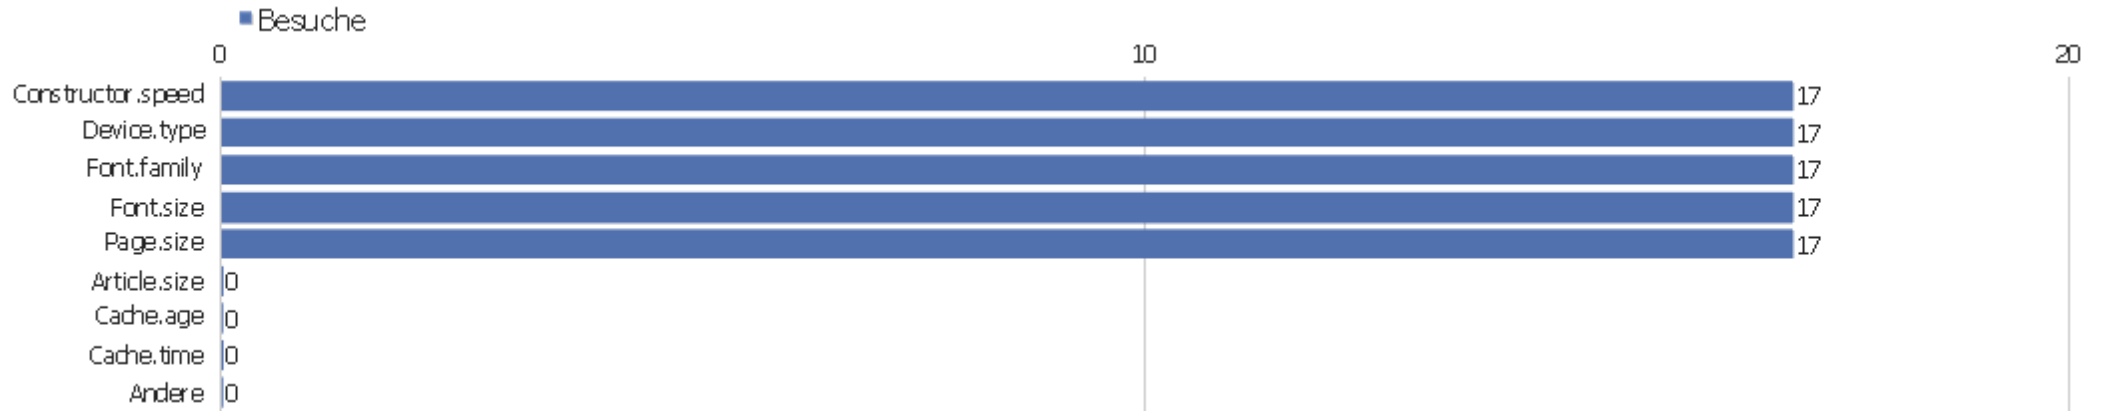

Benutzerdefinierte Variablen

Name der benutzerdefinierten Variable	Besuche	Aktionen	Aktionen pro Besuch	Durchschnittszeit auf der Webseite	Absprungrate	Umsatz
Constructor.speed	17	38	2,24	00:01:11	70,59%	0 €
Device.type	17	38	2,24	00:01:11	70,59%	0 €
Font.family	17	38	2,24	00:01:11	70,59%	0 €
Font.size	17	38	2,24	00:01:11	70,59%	0 €
Page.size	17	38	2,24	00:01:11	70,59%	0 €
Article.size	0	31	0	00:00:00	0%	0 €
Cache.age	0	31	0	00:00:00	0%	0 €
Cache.time	0	31	0	00:00:00	0%	0 €
Rendering	0	31	0	00:00:00	0%	0 €
Version	0	31	0	00:00:00	0%	0 €
FIDE.30.games?	0	3	0	00:00:00	0%	0 €
FIDE.games	0	3	0	00:00:00	0%	0 €
FIDE.max.2400?	0	3	0	00:00:00	0%	0 €
FIDE.rating.old	0	3	0	00:00:00	0%	0 €