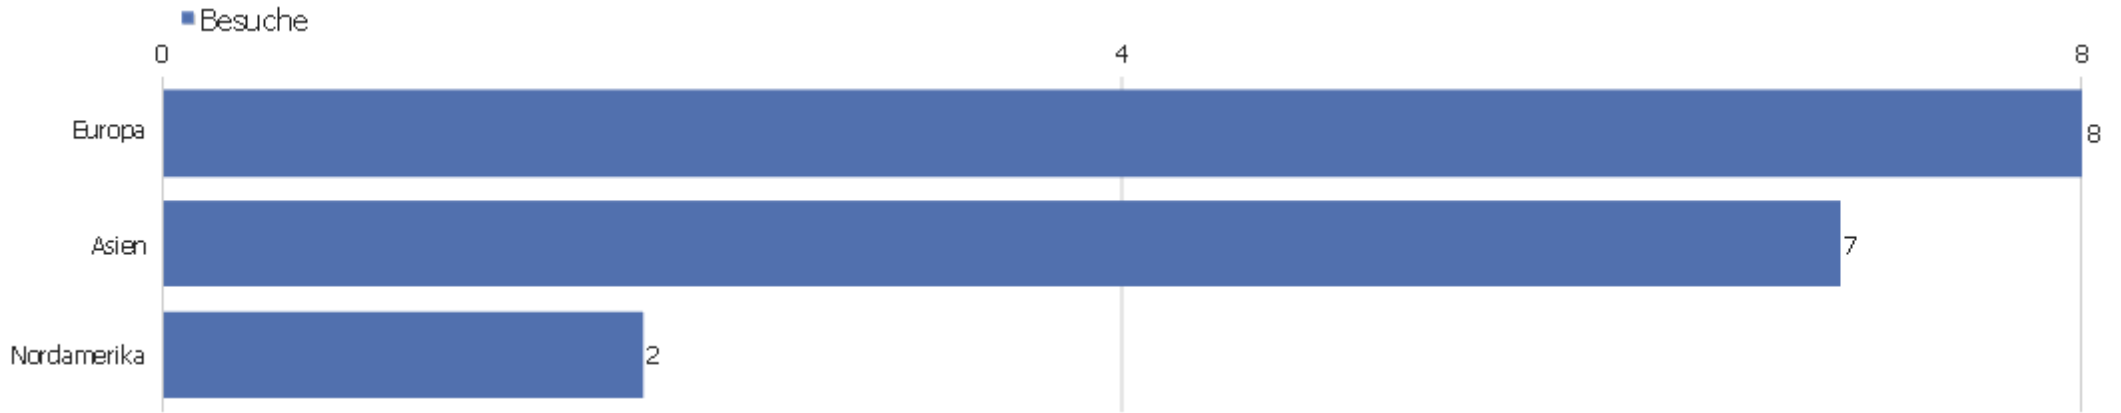

Kontinent

Kontinent	Besuche	Aktionen	Aktionen pro Besuch	Durchschnittszeit auf der Webseite	Absprungrate	Umsatz
Europa	8	21	2,63	00:01:41	62,5%	0 €
Asien	7	15	2,14	00:00:58	71,43%	0 €
Nordamerika	2	2	1	00:00:00	100%	0 €