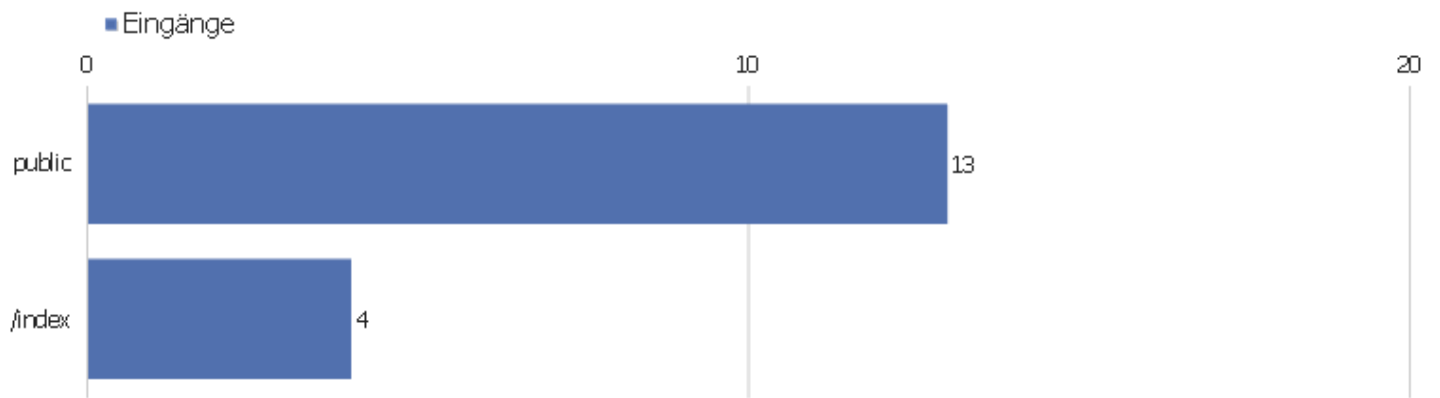

Eingangsseiten

Seiten-URL	Eingänge	Absprünge	Absprungrate
public	13	10	77%
/index	4	2	50%