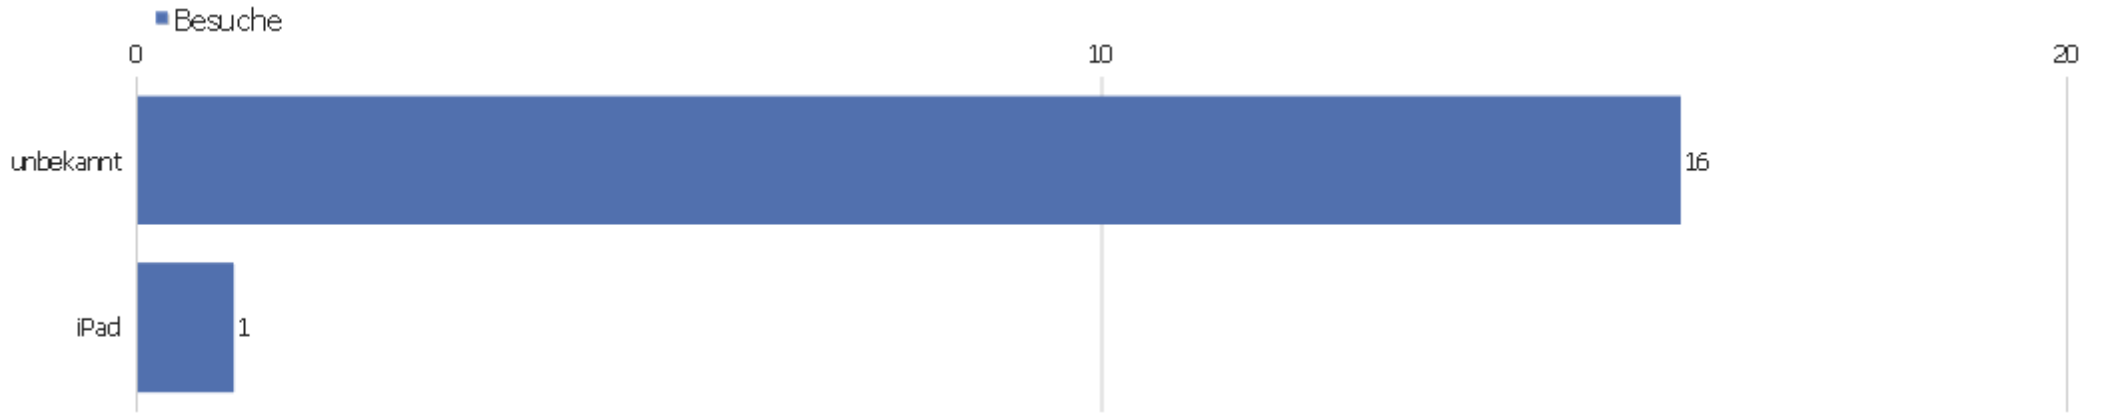

Gerätemodell

Gerätemodell	Besuche	Aktionen	Aktionen pro Besuch	Durchschnittszeit auf der Webseite	Absprungrate	Konversionsrate
unbekannt	16	37	2,31	00:01:16	68,75%	0%
iPad	1	1	1	00:00:00	100%	0%