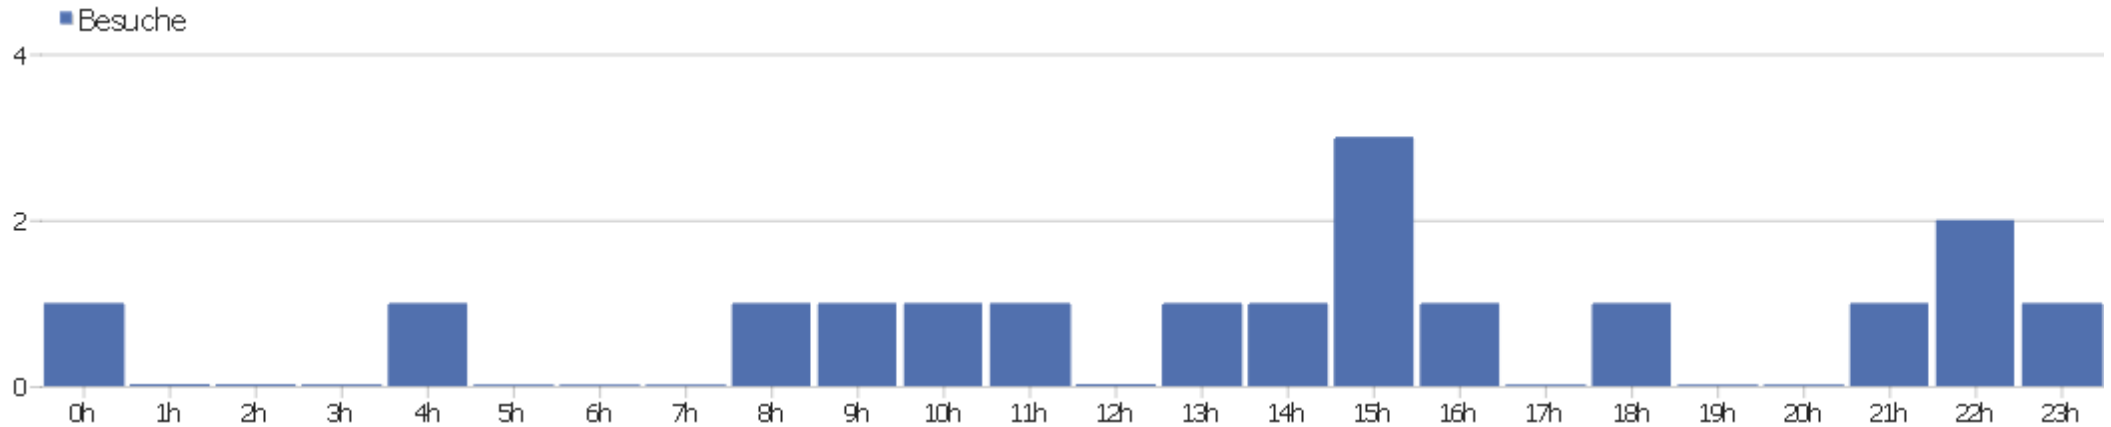

Besuche nach lokaler Zeit

Ortszeit	Besuche	Aktionen	Aktionen pro Besuch	Durchschnittszeit auf der Webseite	Absprungrate	Konversionsrate
0h	1	1	1	00:00:00	100%	0%
1h	0	0	0	00:00:00	0%	0%
2h	0	0	0	00:00:00	0%	0%
3h	0	0	0	00:00:00	0%	0%
4h	1	1	1	00:00:00	100%	0%
5h	0	0	0	00:00:00	0%	0%
6h	0	0	0	00:00:00	0%	0%
7h	0	0	0	00:00:00	0%	0%
8h	1	5	5	00:03:12	0%	0%
9h	1	5	5	00:03:32	0%	0%
10h	1	1	1	00:00:00	100%	0%
11h	1	1	1	00:00:00	100%	0%
12h	0	0	0	00:00:00	0%	0%
13h	1	4	4	00:01:09	0%	0%