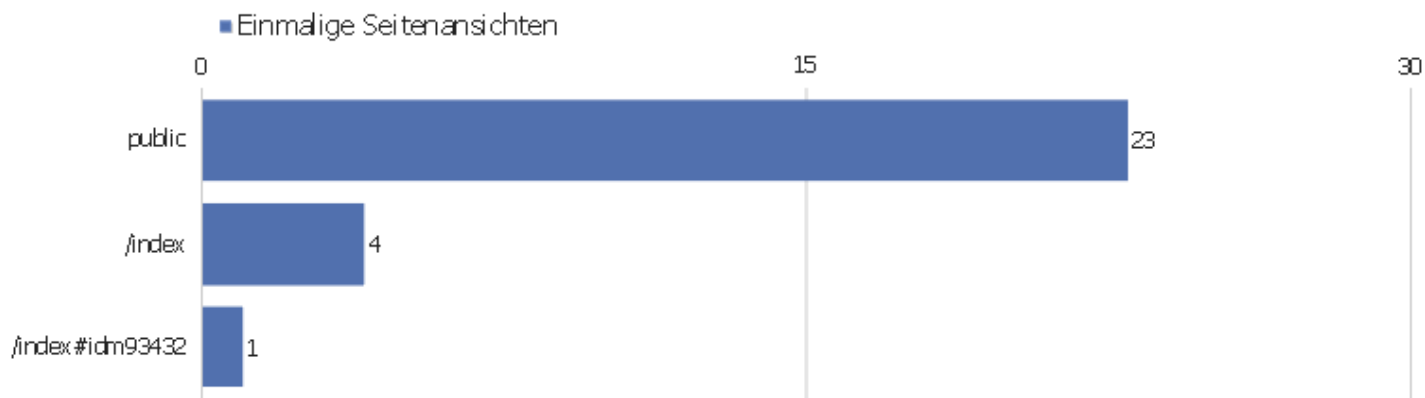

Ausstiegsseiten

Seiten-URL	Ausstiege	Einmalige Seitenansichten	Ausstiegsrate
public	12	23	52%
/index	2	4	50%
/index#idm93432	1	1	100%