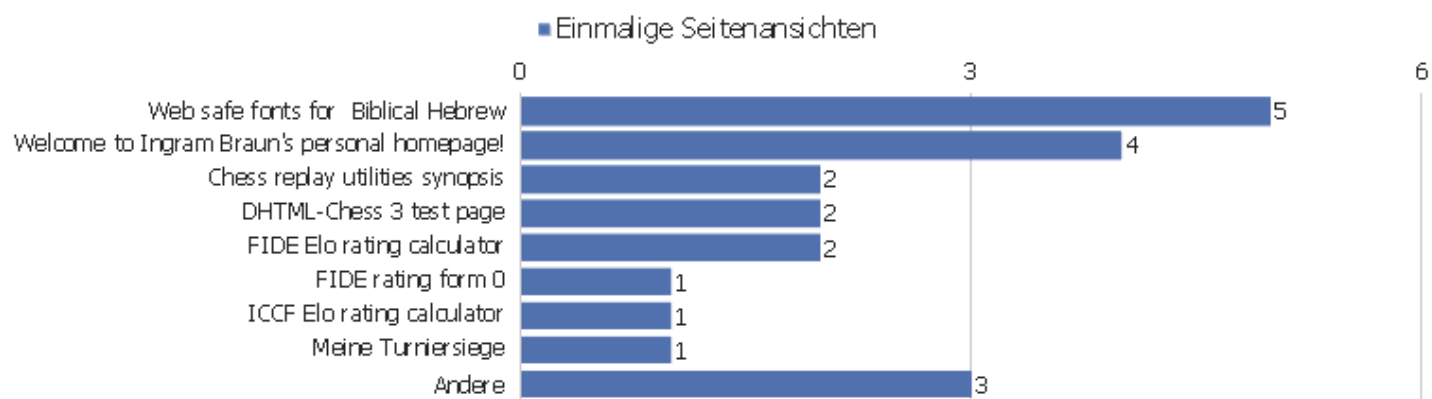

Titel der Ausstiegsseite

Seitenname	Ausstiege	Einmalige Seitenansichten	Ausstiegsrate
Web safe fonts for Biblical Hebrew	5	5	100%
Welcome to Ingram Braun's personal homepage!	3	4	75%
Chess replay utilities synopsis	1	2	50%
DHTML-Chess 3 test page	1	2	50%
FIDE Elo rating calculator	1	2	50%
FIDE rating form 0	1	1	100%
ICCF Elo rating calculator	1	1	100%
Meine Turniersiege	1	1	100%
Regel-FAQ für südniedersächsische Schachspieler	1	1	100%
Sizilianisch mit 2. Sc3	1	1	100%
Sjkbase 1.1 test page	1	1	100%