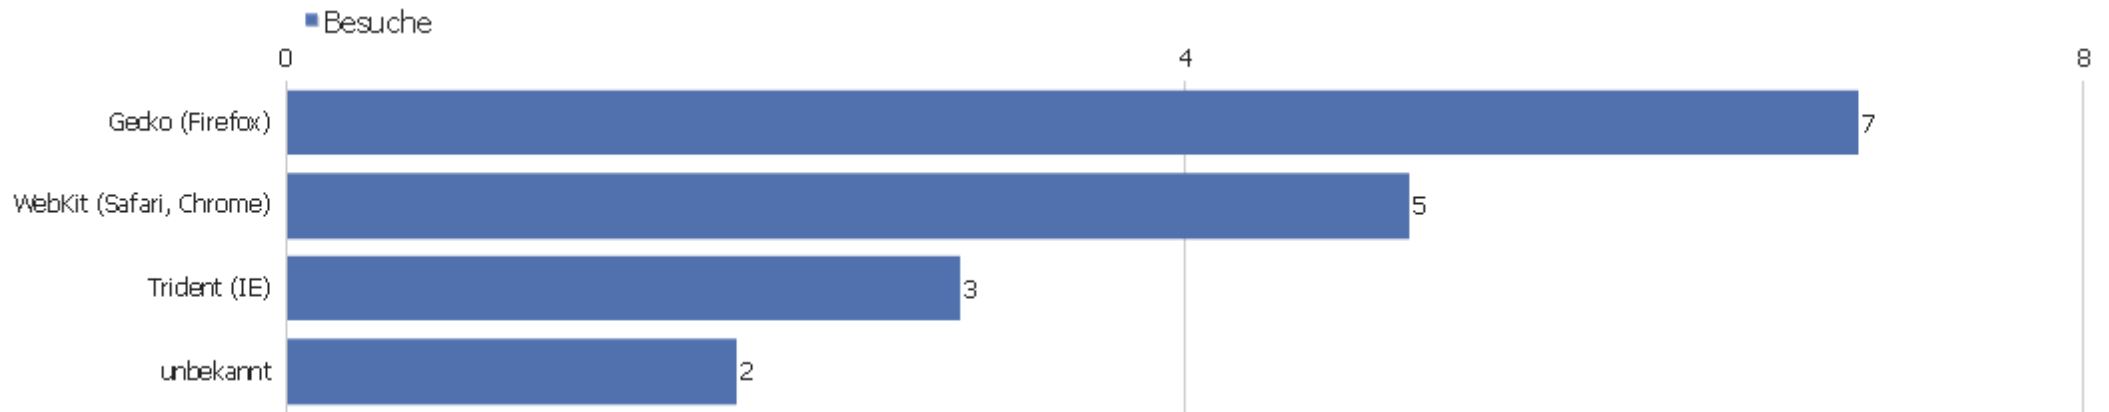

Browser nach Familie

Browserfamilie	Besuche	Aktionen	Aktionen pro Besuch	Durchschnittszeit auf der Webseite	Absprungrate	Konversionsrate
Gecko (Firefox)	7	14	2	00:01:20	85,71%	0%
WebKit (Safari, Chrome)	5	8	1,6	00:00:35	80%	0%
Trident (IE)	3	14	4,67	00:02:38	0%	0%
unbekannt	2	2	1	00:00:00	100%	0%