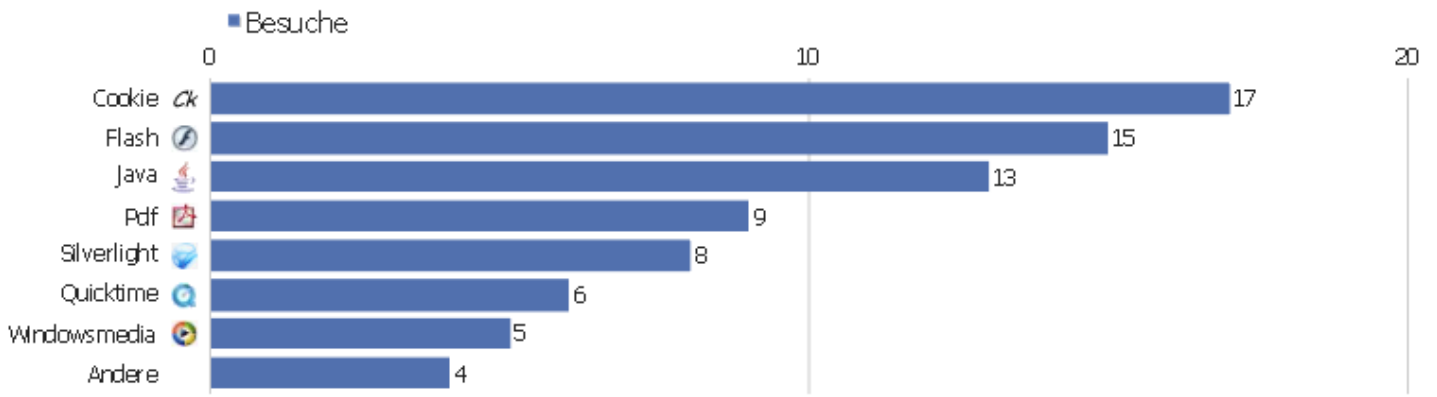

Liste der Plugins

Plugin	Besuche	% Besuche
Cookie	17	100
Flash	15	100
Java	13	92,9%
Pdf	9	64,3%
Silverlight	8	57,1%
Quicktime	6	42,9%
Windowsmedia	5	35,7%
Director	3	21,4%
Realplayer	1	7,1%
Gears	0	0%