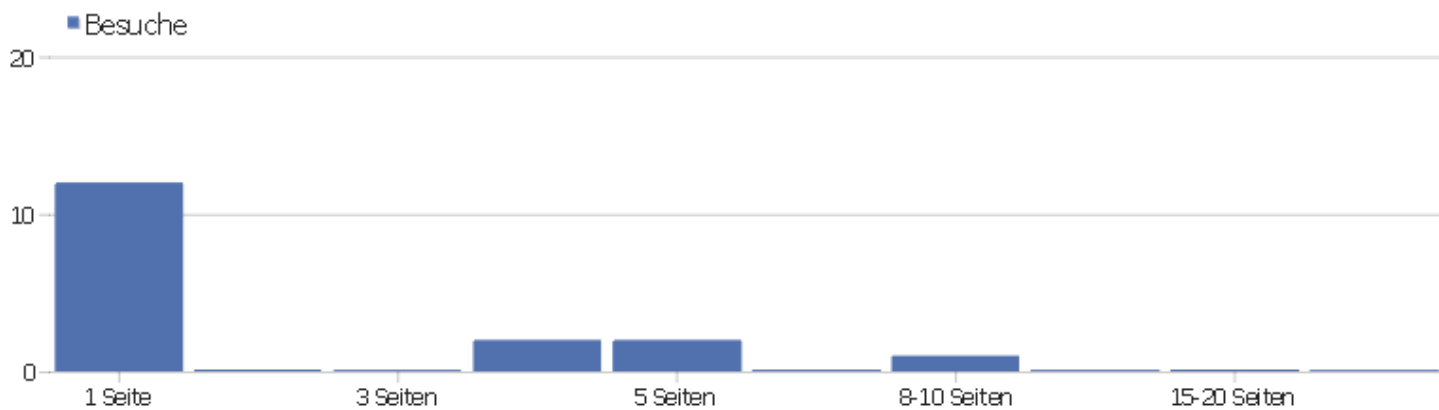

Seiten pro Besuch

Seiten pro Besuch	Besuche
1 Seite	12
2 Seiten	0
3 Seiten	0
4 Seiten	2
5 Seiten	2
6-7 Seiten	0
8-10 Seiten	1
11-14 Seiten	0
15-20 Seiten	0
21+ Seiten	0