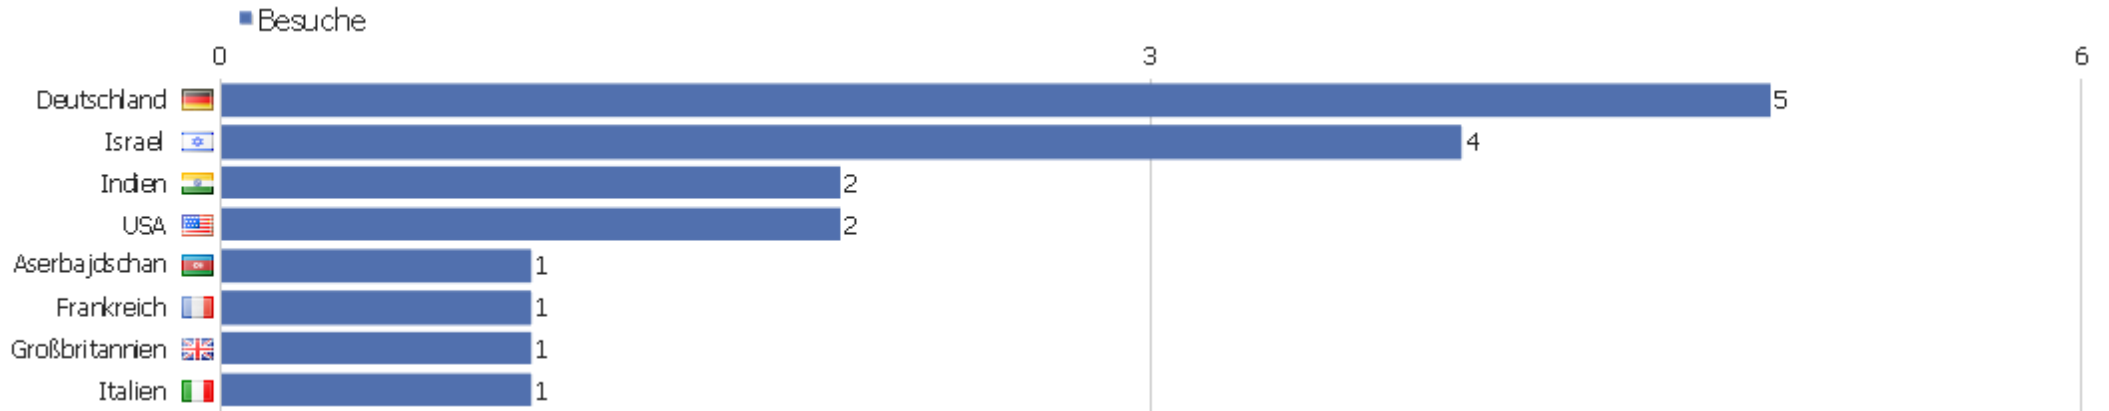

# Land

Land	Besuche	Aktionen	Aktionen pro Besuch	Durchschnittszeit auf der Webseite	Absprungrate	Umsatz
Deutschland	5	15	3	00:02:28	60%	0 €
Israel	4	4	1	00:00:00	100%	0 €
Indien	2	10	5	00:03:22	0%	0 €
USA	2	2	1	00:00:00	100%	0 €
Aserbajdschan	1	1	1	00:00:00	100%	0 €
Frankreich	1	1	1	00:00:00	100%	0 €
Großbritannien	1	1	1	00:00:00	100%	0 €
Italien	1	4	4	00:01:09	0%	0 €