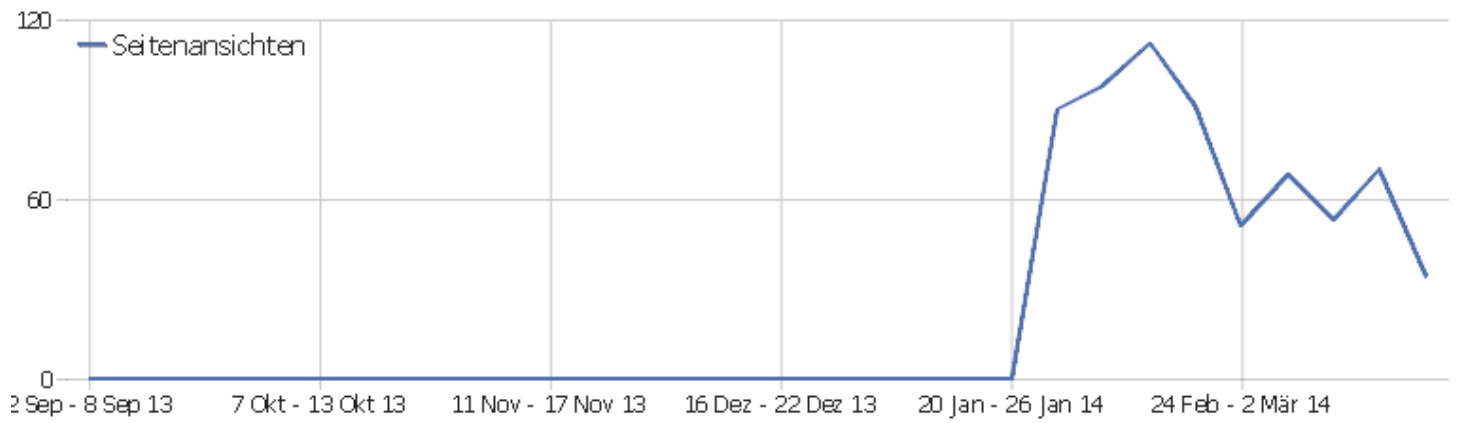

Aktionen - Kernmetriken

Name	Wert
Seitenansichten	34
Einmalige Seitenansichten	28
Downloads	2
Einmalige Downloads	2
Ausgehende Verweise	2
Einmalige ausgehende Verweise	2
Suchanfragen	0
Einmalige Suchbegriffe	0
Durchschnittliche Generierungszeit	0,07s