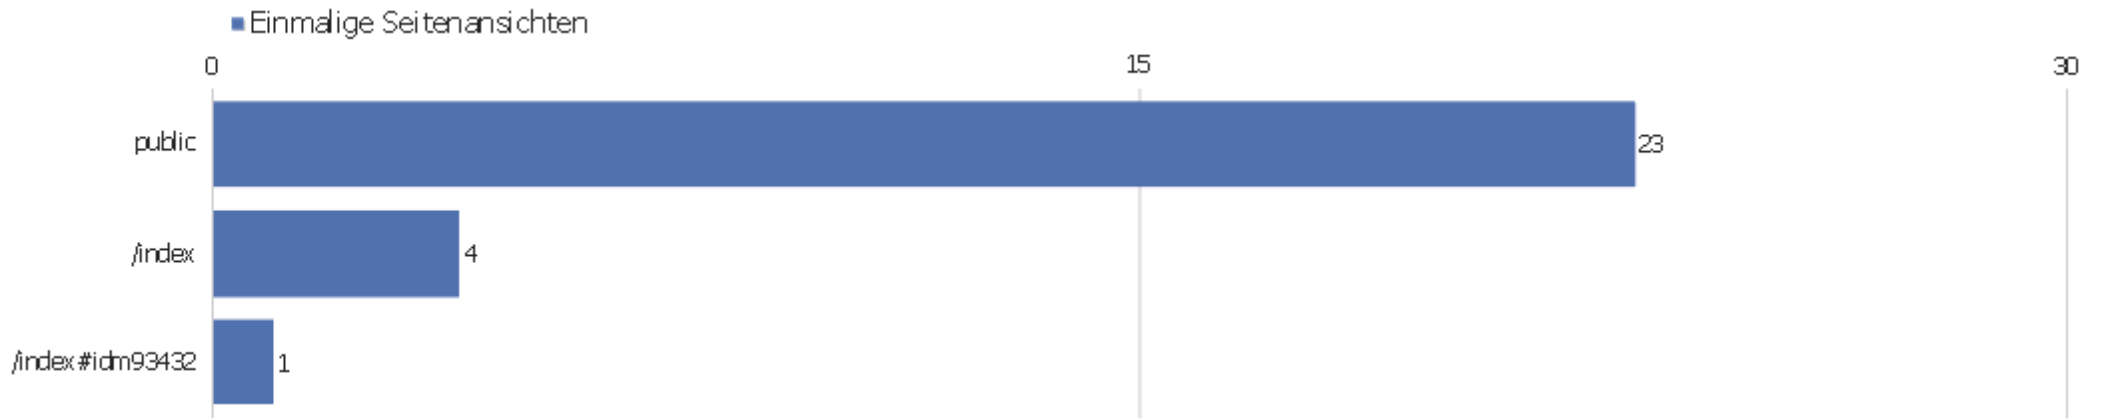

Seiten URL

Seiten-URL	Seitenansichten	Einmalige Seitenansichten	Absprungrate	Durchschnittszeit pro Seite	Ausstiegsrate	Durchschnittliche Generierungszeit
public	28	23	77%	00:00:42	52%	0,21s
/index	5	4	50%	00:00:49	50%	0,13s
/index#idm93432	1	1	0%	00:00:00	100%	0,002s