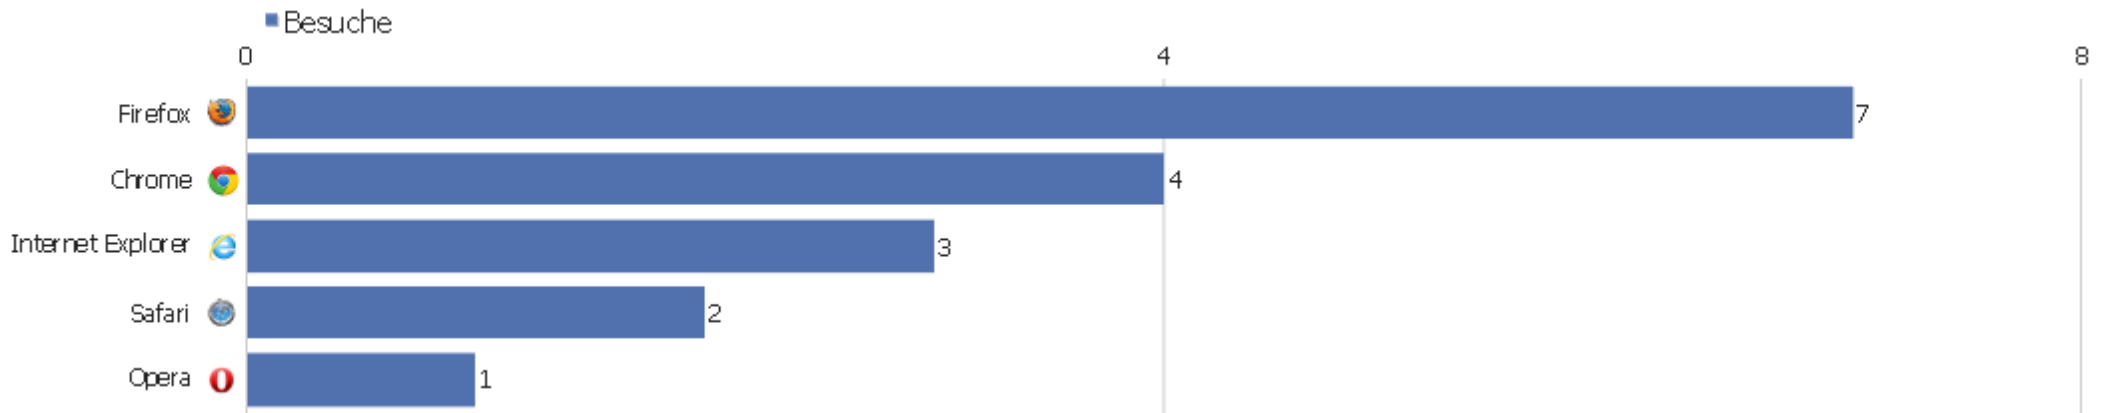

Browserfamilien

Browserfamilien	Besuche	Aktionen	Aktionen pro Besuch	Durchschnittszeit auf der Webseite	Absprungrate	Konversionsrate
Firefox	7	14	2	00:01:20	85,71%	0%
Chrome	4	7	1,75	00:00:44	75%	0%
Internet Explorer	3	14	4,67	00:02:38	0%	0%
Safari	2	2	1	00:00:00	100%	0%
Opera	1	1	1	00:00:00	100%	0%