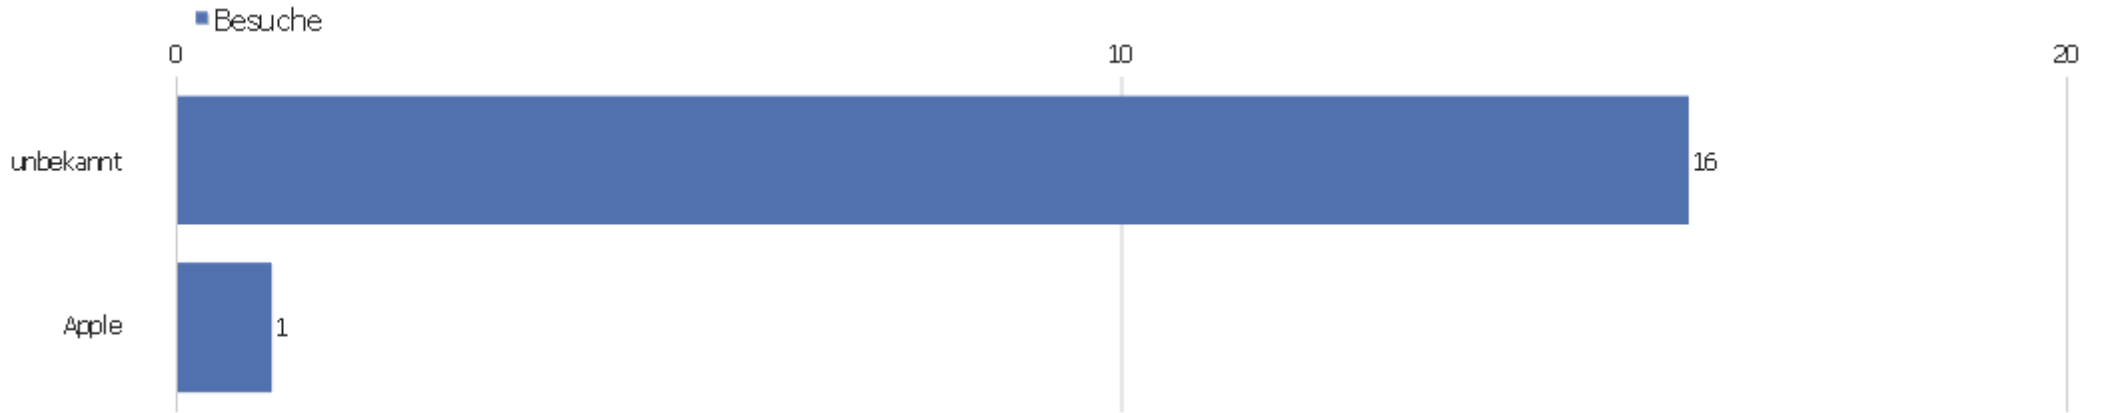

Gerätemarkre

Gerätemarkre	Besuche	Aktionen	Aktionen pro Besuch	Durchschnittszeit auf der Webseite	Absprungsrate	Konversionsrate
unbekannt	16	37	2,31	00:01:16	68,75%	0%
🍏 Apple	1	1	1	00:00:00	100%	0%