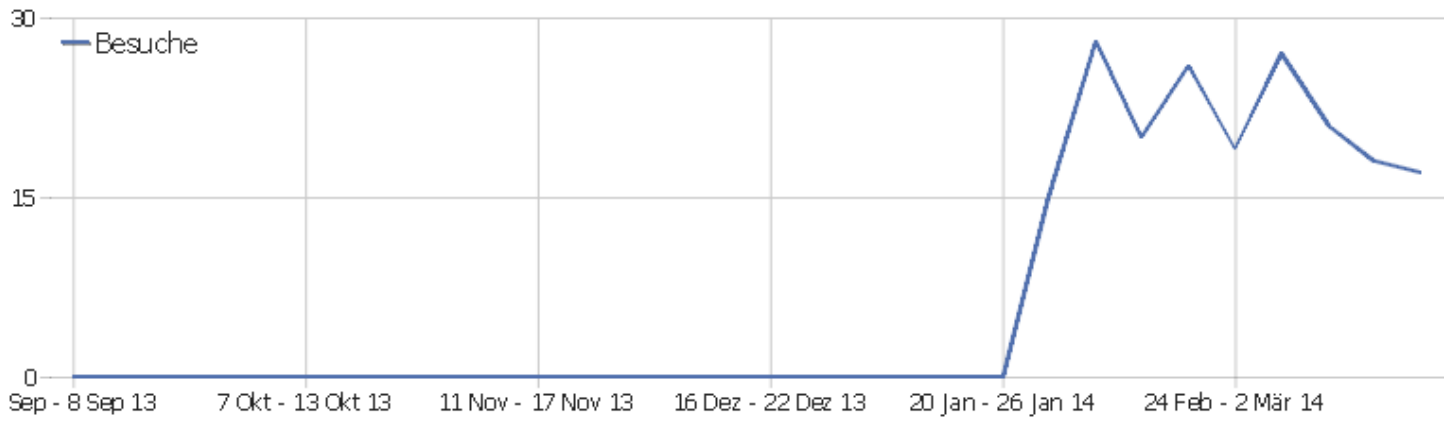

Webseite Ingram Braun's personal homepage

Zeitspanne: Woche 24 März - 30 März 2014

Wöchentliche Besucherstatistik für [ingram-braun.net](http://ingram-braun.net)

# Besucherüberblick

Name	Wert
Eindeutige Besucher	16
Besuche	17
Aktionen	38
Maximale Aktionen pro Besuch	8
Absprungrate	71%
Aktionen pro Besuch	2,2
Durchschnittliche Besuchszeit (in Sekunden)	00:01:11

# Besuche nach Server-Zeit

Server-Zeit	Besuche	Aktionen	Aktionen pro Besuch	Durchschnittszeit auf der Webseite	Absprungrate	Umsatz
0h	2	2	1	00:00:00	100%	0 €
1h	0	0	0	00:00:00	0%	0 €
2h	0	0	0	00:00:00	0%	0 €
3h	4	8	2	00:00:48	75%	0 €
4h	1	5	5	00:03:32	0%	0 €
5h	0	0	0	00:00:00	0%	0 €
6h	0	0	0	00:00:00	0%	0 €
7h	0	0	0	00:00:00	0%	0 €
8h	0	0	0	00:00:00	0%	0 €
9h	1	1	1	00:00:00	100%	0 €
10h	1	1	1	00:00:00	100%	0 €
11h	1	1	1	00:00:00	100%	0 €
12h	0	0	0	00:00:00	0%	0 €
13h	1	4	4	00:01:09	0%	0 €