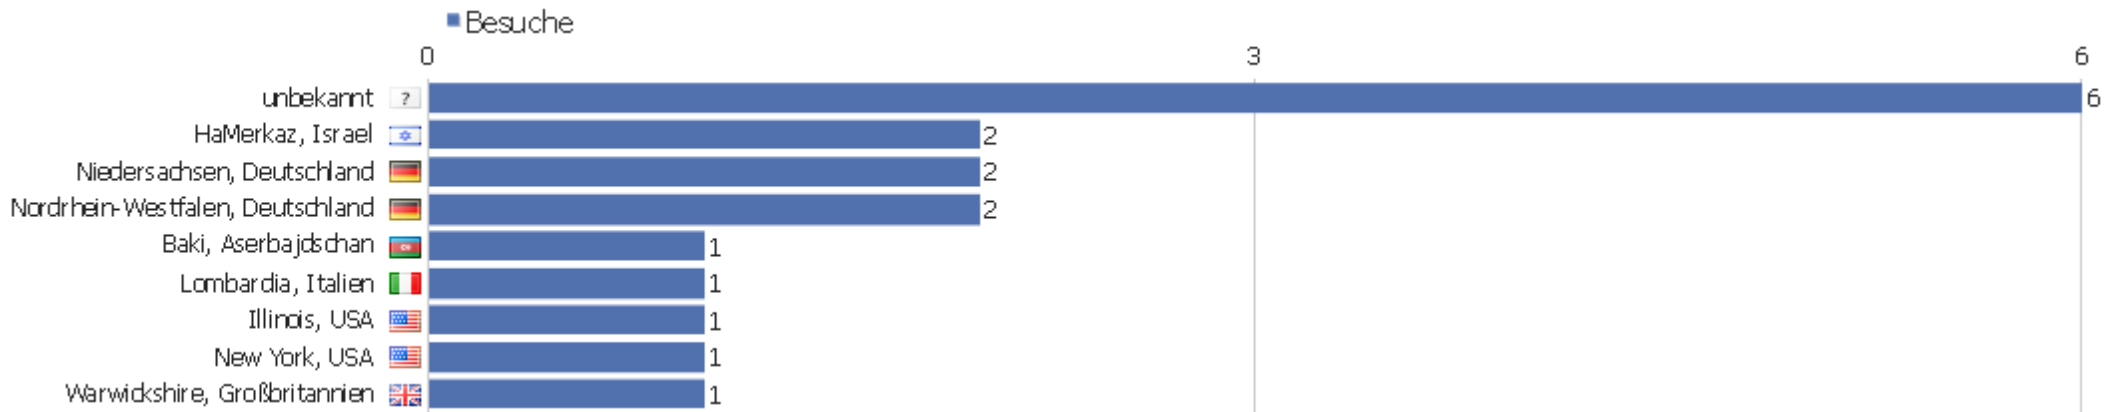

Region

Region	Besuche	Aktionen	Aktionen pro Besuch	Durchschnittszeit auf der Webseite	Absprungsrate	Umsatz
? unbekannt	6	14	2,33	00:01:07	66,67%	0 €
HaMerkaz, Israel	2	2	1	00:00:00	100%	0 €
Niedersachsen, Deutschland	2	12	6	00:06:10	0%	0 €
Nordrhein-Westfalen, Deutschland	2	2	1	00:00:00	100%	0 €
Baki, Aserbajdschan	1	1	1	00:00:00	100%	0 €
Lombardia, Italien	1	4	4	00:01:09	0%	0 €
Illinois, USA	1	1	1	00:00:00	100%	0 €
New York, USA	1	1	1	00:00:00	100%	0 €
Warwickshire, Großbritannien	1	1	1	00:00:00	100%	0 €