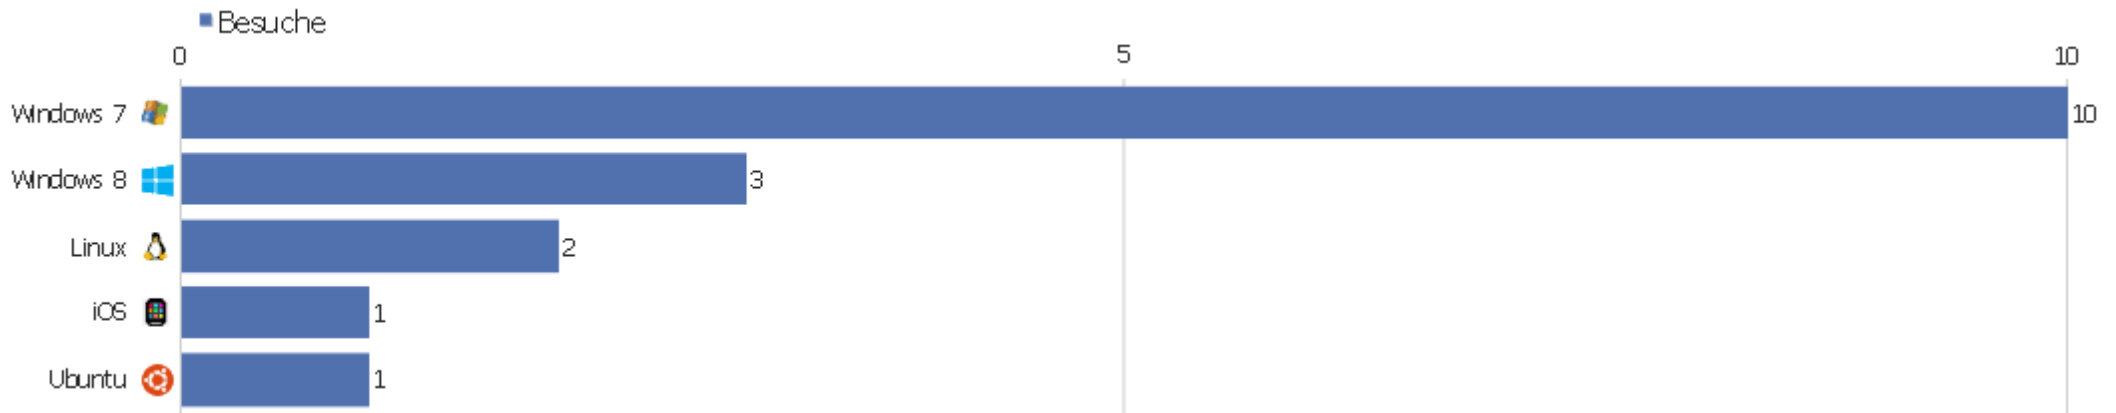

Betriebssysteme

Betriebssystem	Besuche	Aktionen	Aktionen pro Besuch	Durchschnittszeit auf der Webseite	Absprungrate	Konversionsrate
Windows 7	10	13	1,3	00:00:07	90%	0%
Windows 8	3	14	4,67	00:03:14	0%	0%
Linux	2	2	1	00:00:00	100%	0%
iOS	1	1	1	00:00:00	100%	0%
Ubuntu	1	8	8	00:09:22	0%	0%