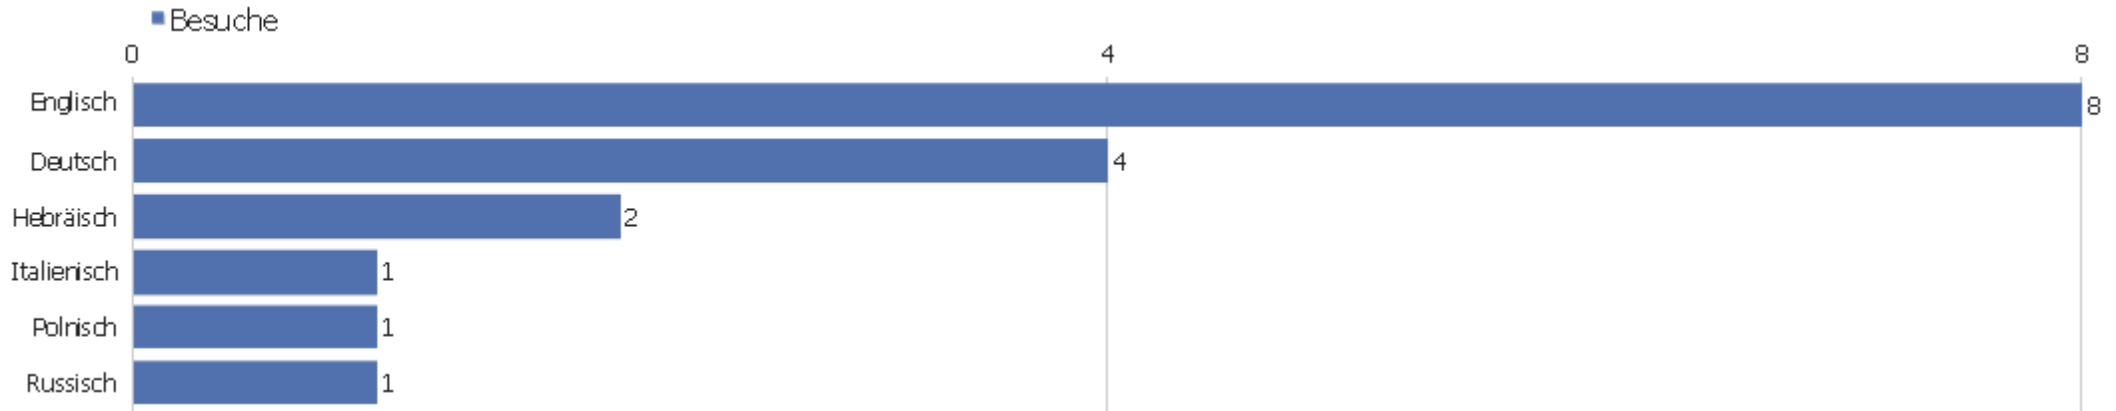

Browsersprache

Sprache	Besuche	Aktionen	Aktionen pro Besuch	Durchschnittszeit auf der Webseite	Absprungrate	Konversionsrate
Englisch	8	16	2	00:00:51	75%	0%
Deutsch	4	14	3,5	00:03:05	50%	0%
Hebräisch	2	2	1	00:00:00	100%	0%
Italienisch	1	4	4	00:01:09	0%	0%
Polnisch	1	1	1	00:00:00	100%	0%
Russisch	1	1	1	00:00:00	100%	0%