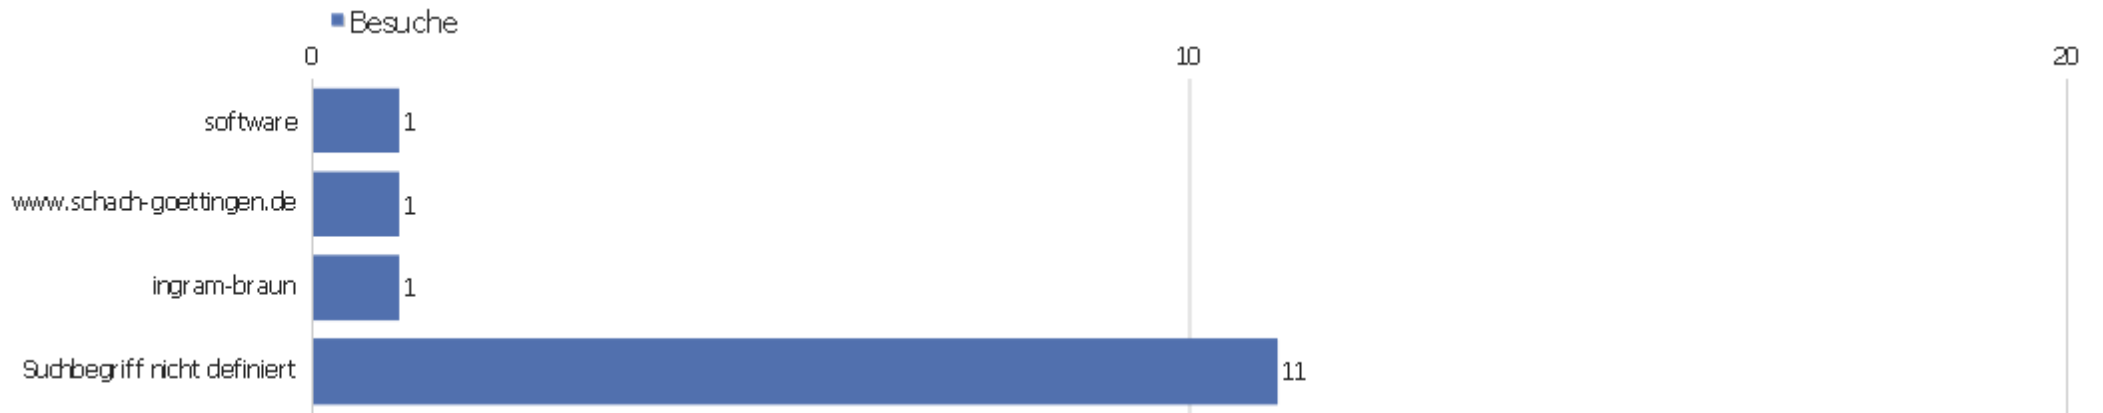

Alle Verweise

Verweis	Besuche	Aktionen	Aktionen pro Besuch	Durchschnittszeit auf der Webseite	Absprungrate	Konversionsrate
software	1	4	4	00:02:57	0%	0%
www.schach-goettingen.de	1	1	1	00:00:00	100%	0%
ingram-braun	1	8	8	00:09:22	0%	0%
Suchbegriff nicht definiert	11	18	1,64	00:00:24	81,82%	0%