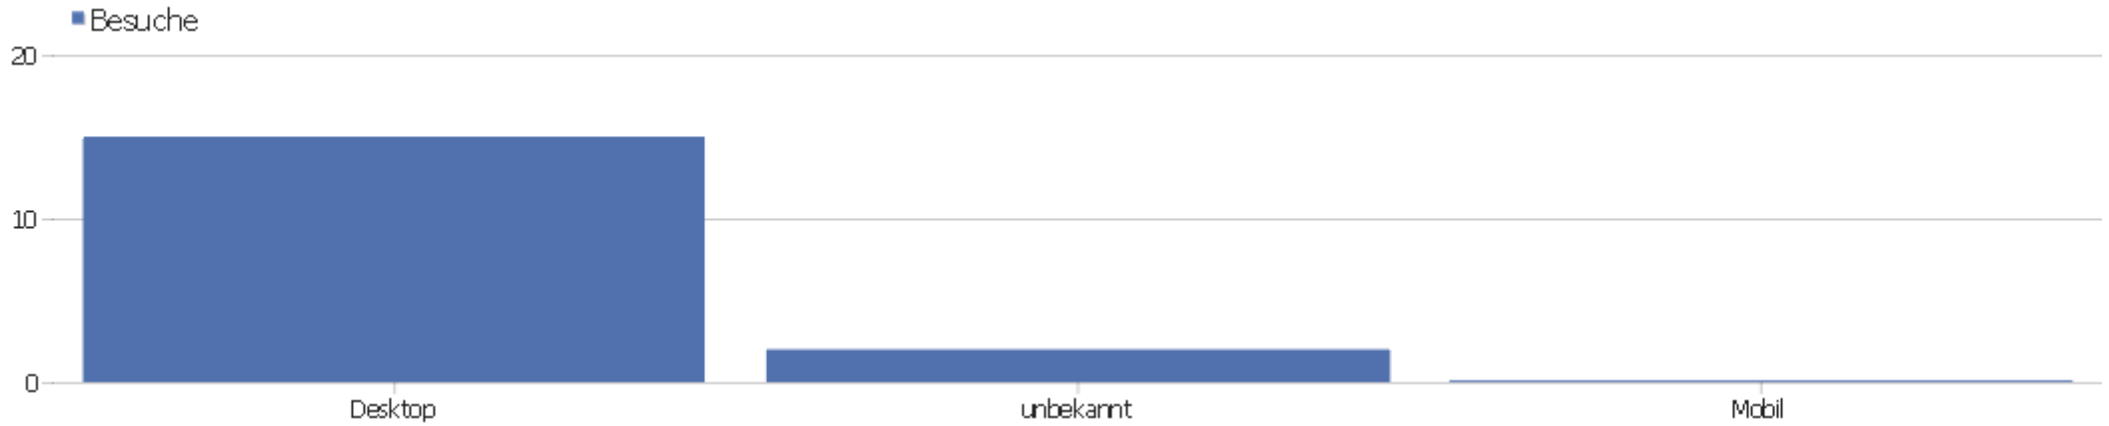

Mobilgerät vs. Desktop

Mobilgerät vs. Desktop	Besuche	Aktionen	Aktionen pro Besuch	Durchschnittszeit auf der Webseite	Absprungrate	Konversionsrate
Desktop	15	29	1,93	00:00:43	73,33%	0%
unbekannt	2	9	4,5	00:04:41	50%	0%
Mobil	0	0	0	00:00:00	0%	0%