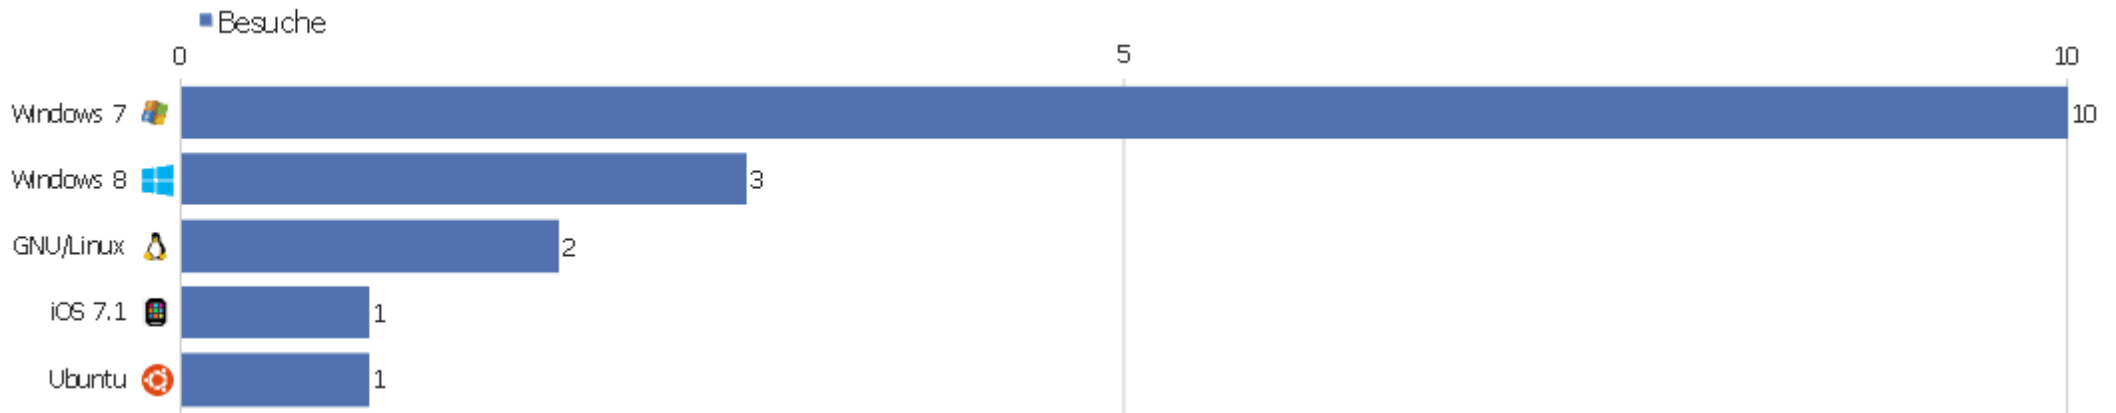

Betriebssystem Familien

Betriebssystem Familien	Besuche	Aktionen	Aktionen pro Besuch	Durchschnittszeit auf der Webseite	Absprungrate	Konversionsrate
Windows 7	10	13	1,3	00:00:07	90%	0%
Windows 8	3	14	4,67	00:03:14	0%	0%
GNU/Linux	2	2	1	00:00:00	100%	0%
iOS 7.1	1	1	1	00:00:00	100%	0%
Ubuntu	1	8	8	00:09:22	0%	0%