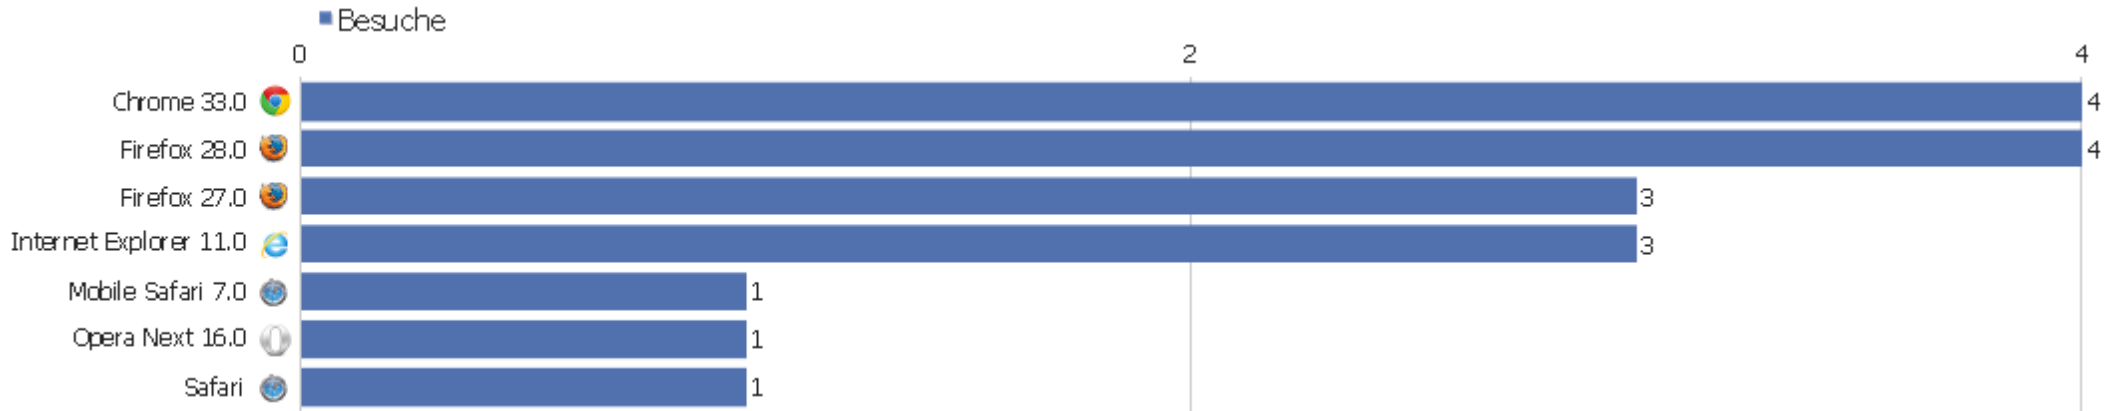

Browser Versionen

Browser Versionen	Besuche	Aktionen	Aktionen pro Besuch	Durchschnittszeit auf der Webseite	Absprungrate	Konversionsrate
Chrome 33.0	4	7	1,75	00:00:44	75%	0%
Firefox 28.0	4	11	2,75	00:02:21	75%	0%
Firefox 27.0	3	3	1	00:00:00	100%	0%
Internet Explorer 11.0	3	14	4,67	00:02:38	0%	0%
Mobile Safari 7.0	1	1	1	00:00:00	100%	0%
Opera Next 16.0	1	1	1	00:00:00	100%	0%
Safari	1	1	1	00:00:00	100%	0%