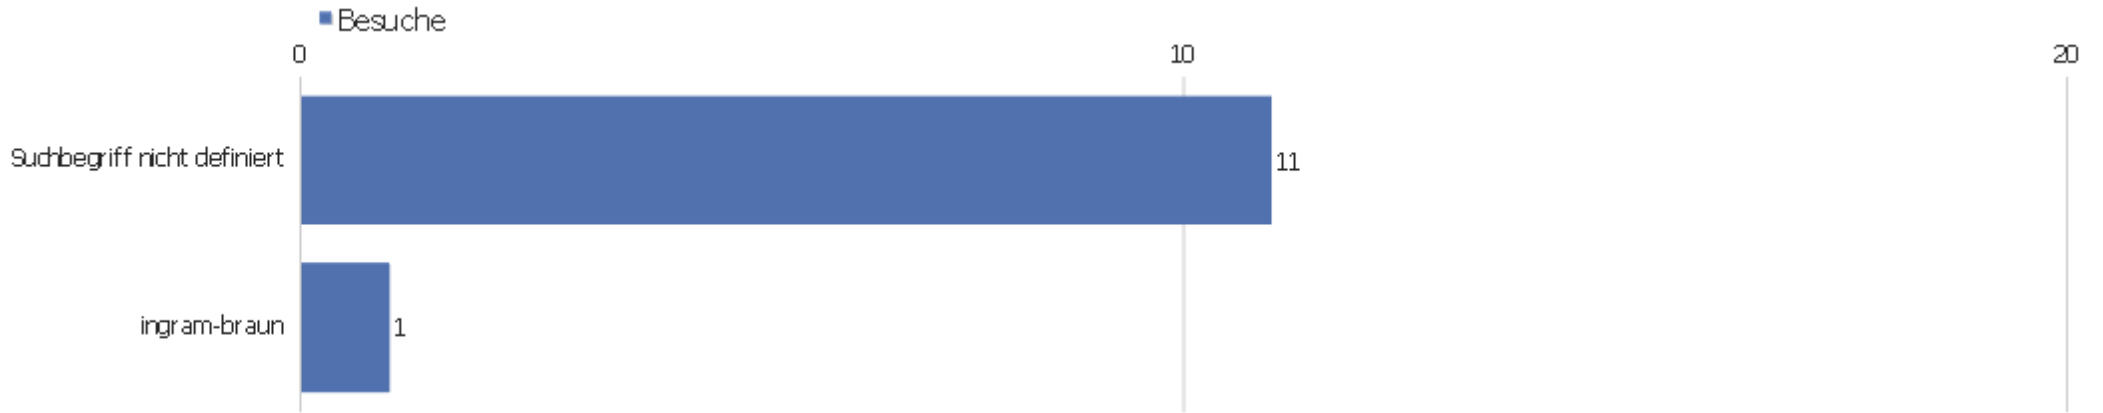

Suchbegriffe

Suchbegriff	Besuche	Aktionen	Aktionen pro Besuch	Durchschnittszeit auf der Webseite	Absprungrate	Umsatz
Suchbegriff nicht definiert	11	18	1,64	00:00:24	81,82%	0 €
ingram-braun	1	8	8	00:09:22	0%	0 €