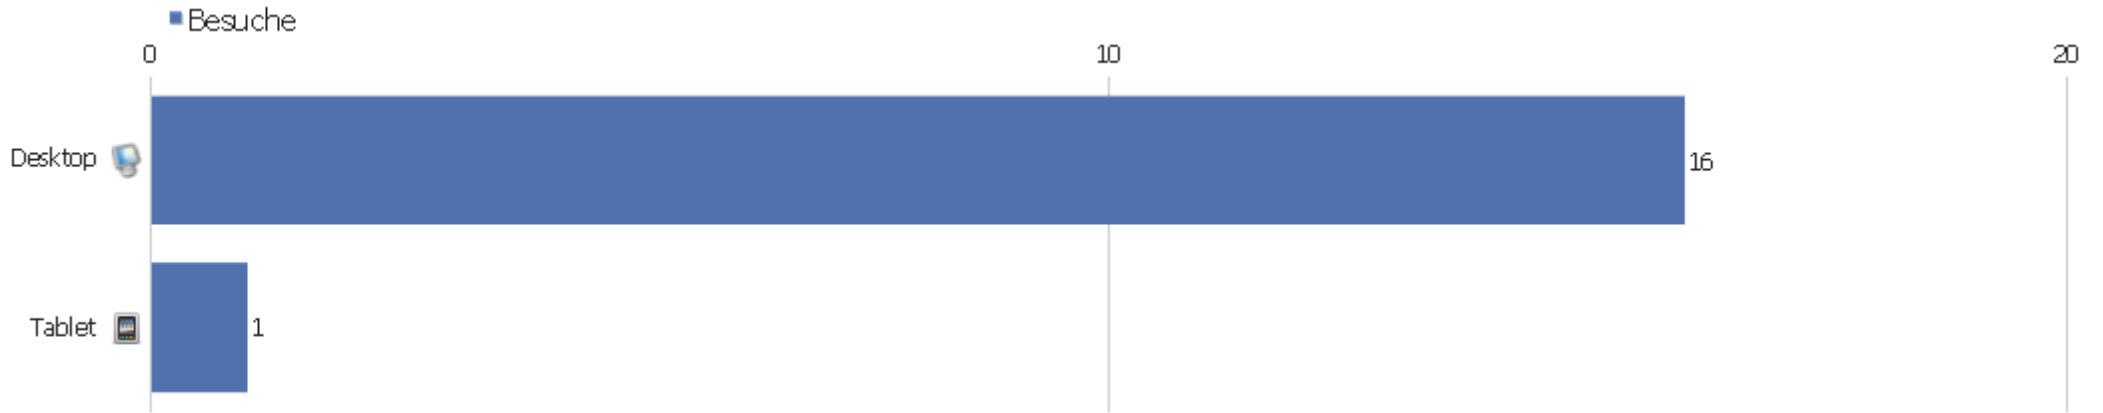

Gerätetyp

Gerätetyp	Besuche	Aktionen	Aktionen pro Besuch	Durchschnittszeit auf der Webseite	Absprungrate	Konversionsrate
Desktop	16	37	2,31	00:01:16	68,75%	0%
Tablet	1	1	1	00:00:00	100%	0%