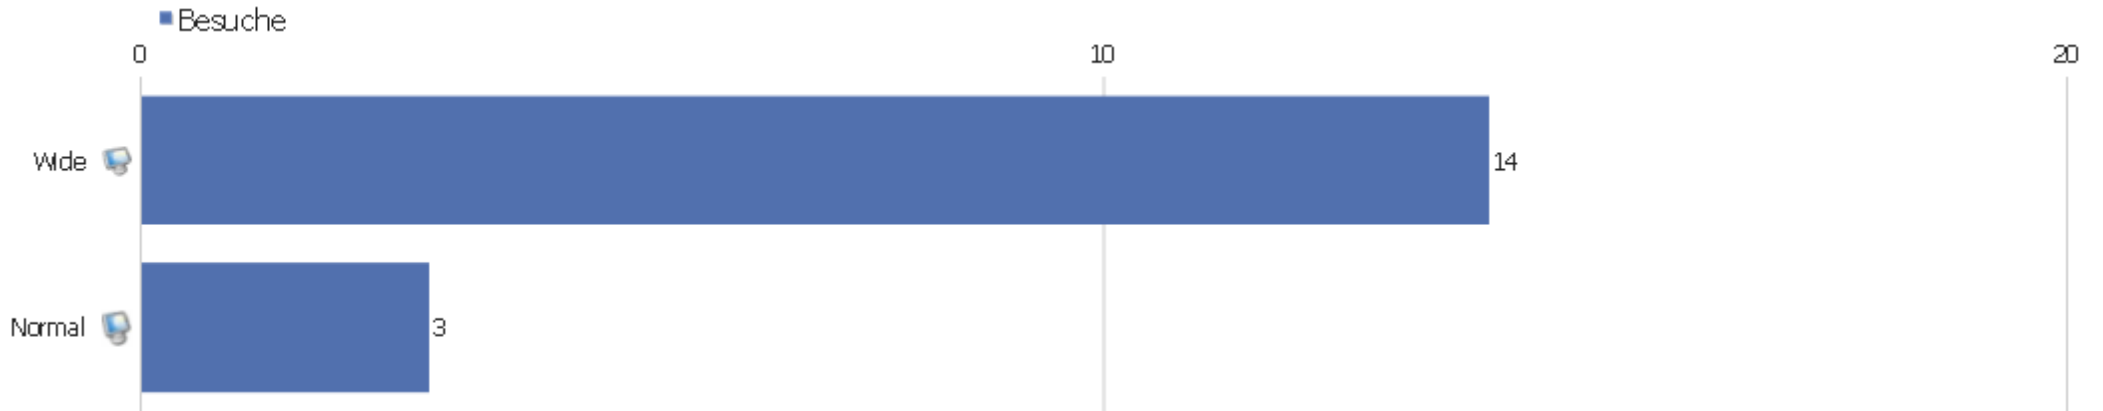

Normal / Breitbild

Bildschirmtyp	Besuche	Aktionen	Aktionen pro Besuch	Durchschnittszeit auf der Webseite	Absprungrate	Konversionsrate
Wide	14	35	2,5	00:01:27	64,29%	0%
Normal	3	3	1	00:00:00	100%	0%