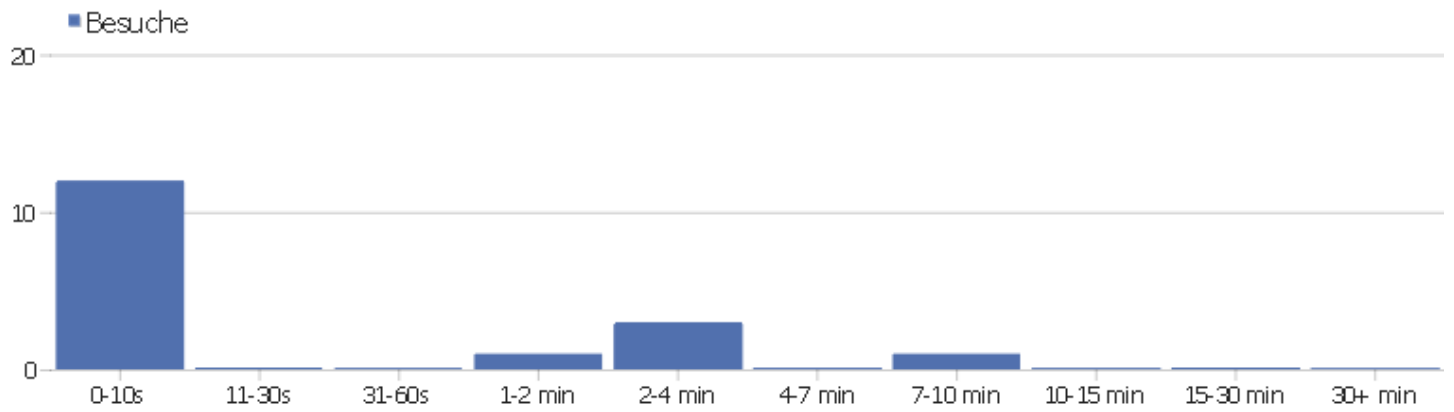

Besuchslänge

Besuchsdauer	Besuche
0-10s	12
11-30s	0
31-60s	0
1-2 min	1
2-4 min	3
4-7 min	0
7-10 min	1
10-15 min	0
15-30 min	0
30+ min	0