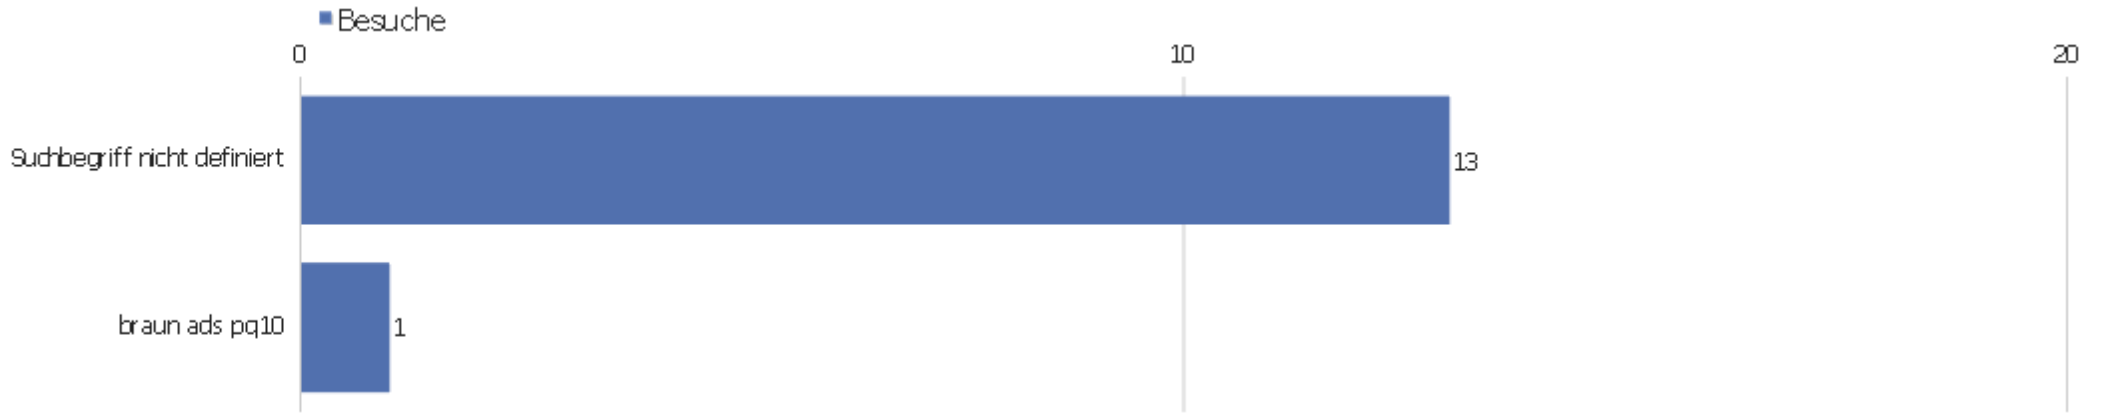

Suchbegriffe

Suchbegriff	Besuche	Aktionen	Aktionen pro Besuch	Durchschnittszeit auf der Webseite	Absprungrate	Umsatz
Suchbegriff nicht definiert	13	41	3,15	00:00:57	69,23%	0 €
braun ads pq10	1	2	2	00:00:06	0%	0 €