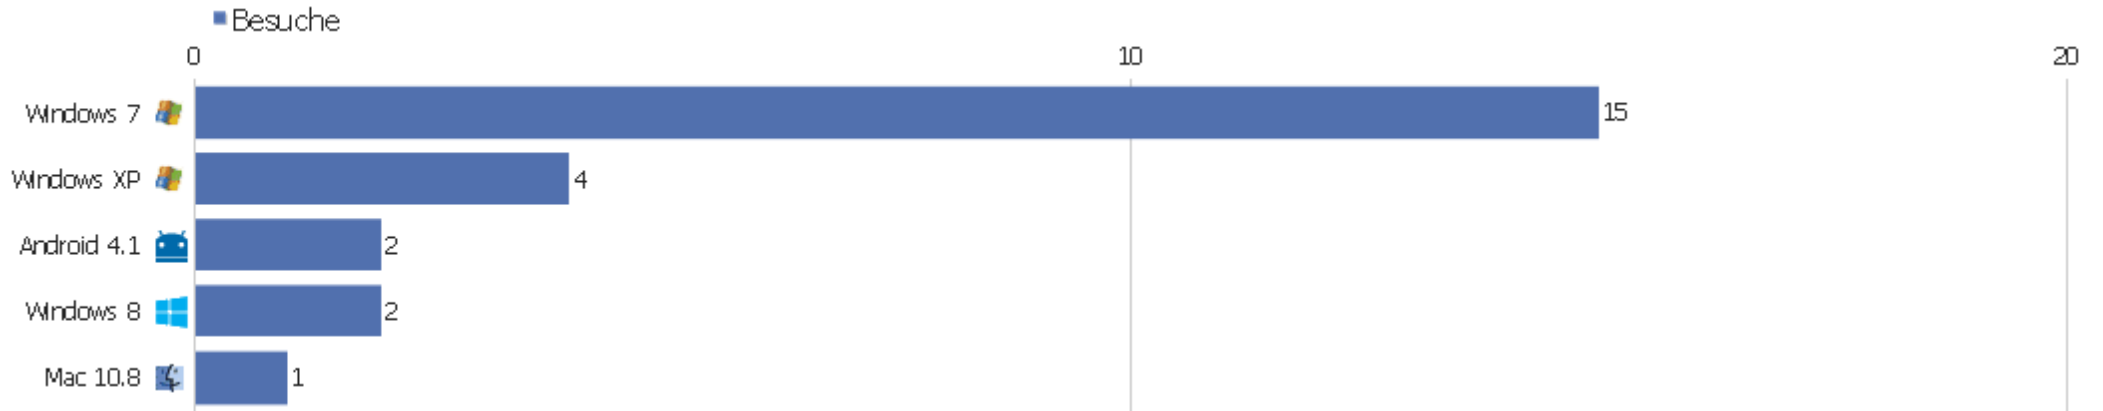

Betriebssystem Familien

Betriebssystem Familien	Besuche	Aktionen	Aktionen pro Besuch	Durchschnittszeit auf der Webseite	Absprungrate	Konversionsrate
Windows 7	15	42	2,8	00:02:43	60%	0%
Windows XP	4	4	1	00:00:00	100%	0%
Android 4.1	2	3	1,5	00:00:03	50%	0%
Windows 8	2	12	6	00:04:08	0%	0%
Mac 10.8	1	6	6	00:02:25	0%	0%