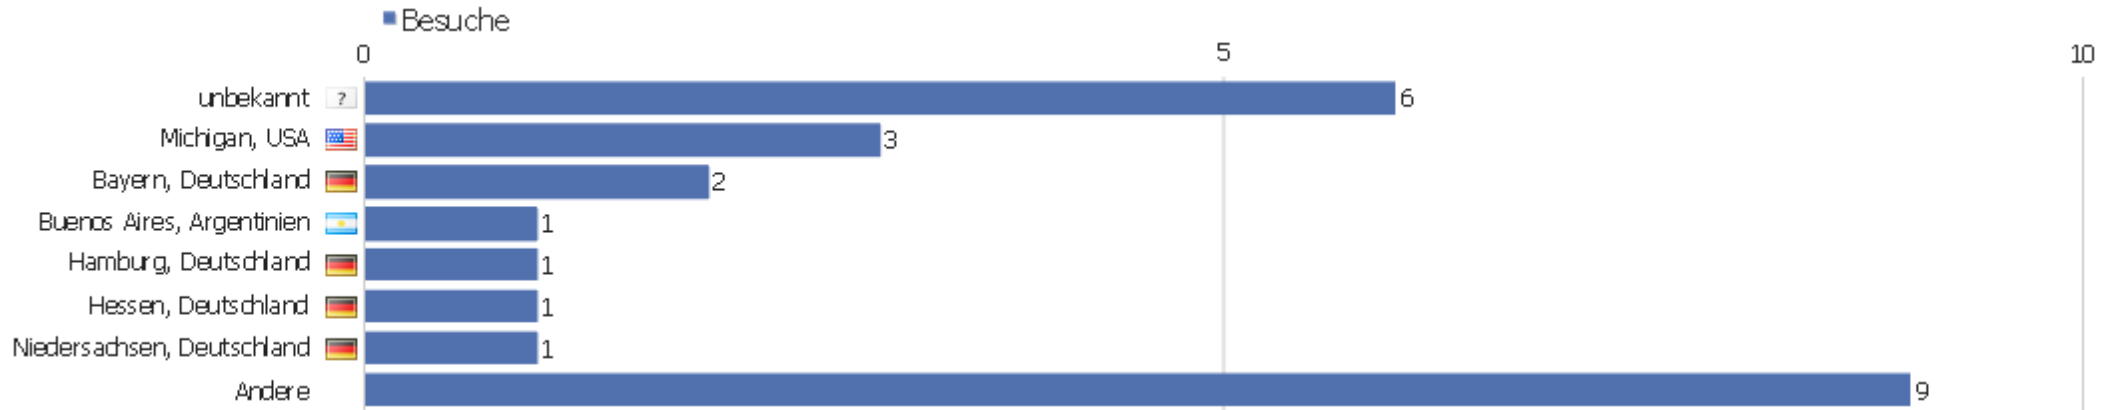

Region

Region	Besuche	Aktionen	Aktionen pro Besuch	Durchschnittszeit auf der Webseite	Absprungrate	Umsatz
? unbekannt	6	8	1,33	00:00:02	66,67%	0 €
Michigan, USA	3	25	8,33	00:02:53	33,33%	0 €
Bayern, Deutschland	2	2	1	00:00:00	100%	0 €
Buenos Aires, Argentinien	1	1	1	00:00:00	100%	0 €
Hamburg, Deutschland	1	1	1	00:00:00	100%	0 €
Hessen, Deutschland	1	7	7	00:04:57	0%	0 €
Niedersachsen, Deutschland	1	5	5	00:03:18	0%	0 €
Saarland, Deutschland	1	6	6	00:02:25	0%	0 €
Al Qahirah, Ägypten	1	1	1	00:00:00	100%	0 €
Comunidad Valenciana, Spanien	1	1	1	00:00:00	100%	0 €
Rostov, Russische Föderation	1	1	1	00:00:00	100%	0 €
Dolnoslaskie, Polen	1	1	1	00:00:00	100%	0 €
British Columbia, Kanada	1	2	2	00:01:13	0%	0 €
California, USA	1	1	1	00:00:00	100%	0 €