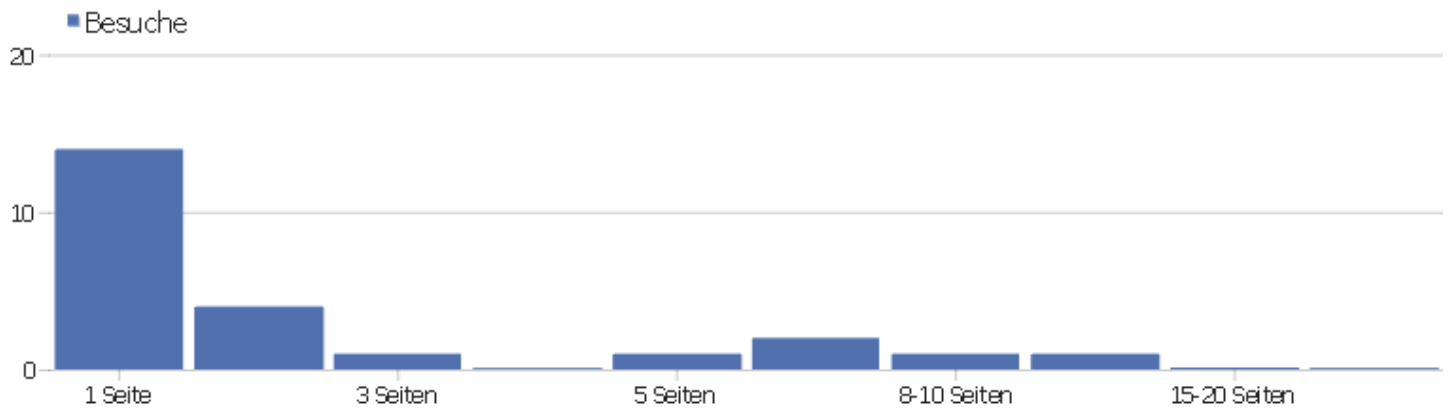

Seiten pro Besuch

Seiten pro Besuch	Besuche
1 Seite	14
2 Seiten	4
3 Seiten	1
4 Seiten	0
5 Seiten	1
6-7 Seiten	2
8-10 Seiten	1
11-14 Seiten	1
15-20 Seiten	0
21+ Seiten	0