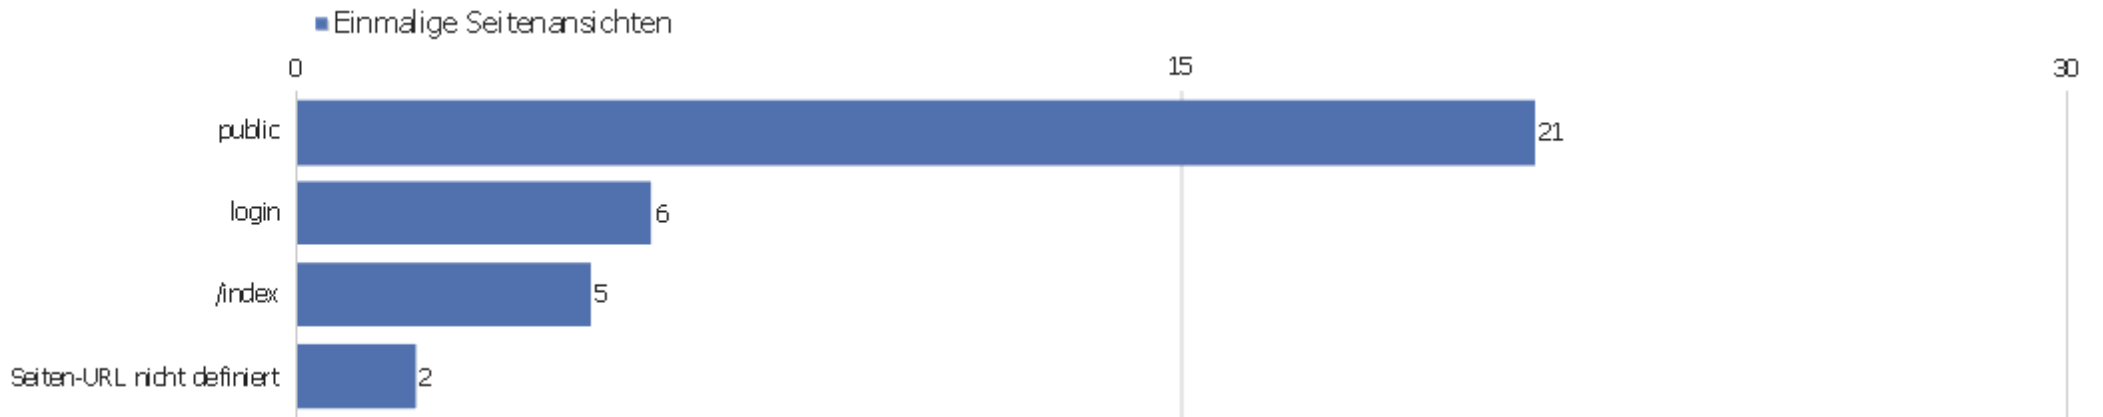

Seiten URL

Seiten-URL	Seitenansichten	Einmalige Seitenansichten	Absprungrate	Durchschnittszeit pro Seite	Ausstiegsrate	Durchschnittliche Generierungszeit
public	45	21	72%	00:00:40	86%	0,3s
login	9	6	0%	00:00:48	33%	0,08s
/index	10	5	0%	00:06:31	40%	0,49s
Seiten-URL nicht definiert	3	2	0%	00:00:00	0%	0s