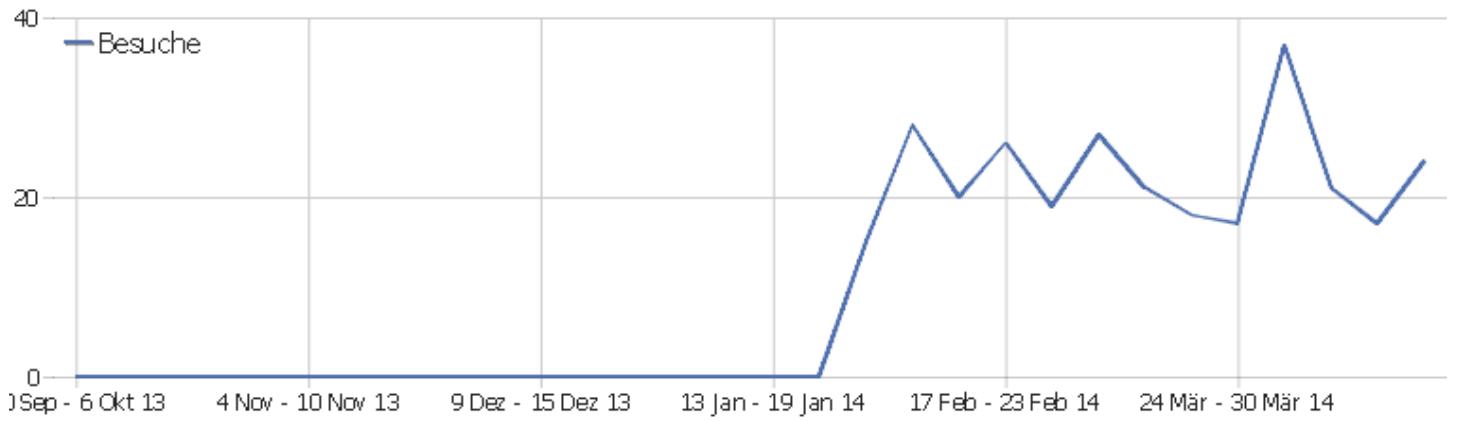

Webseite Ingram Braun's personal homepage

Zeitspanne: Woche 21 April - 27 April 2014

Wöchentliche Besucherstatistik für [ingram-braun.net](http://ingram-braun.net)

# Besucherüberblick

Name	Wert
Eindeutige Besucher	22
Besuche	24
Aktionen	67
Maximale Aktionen pro Besuch	14
Absprungrate	58%
Aktionen pro Besuch	2,8
Durchschnittliche Besuchszeit (in Sekunden)	00:02:09

## Besuche nach Server-Zeit

Server-Zeit	Besuche	Aktionen	Aktionen pro Besuch	Durchschnittszeit auf der Webseite	Absprungrate	Umsatz
0h	0	0	0	00:00:00	0%	0 €
1h	2	15	7,5	00:01:57	50%	0 €
2h	0	0	0	00:00:00	0%	0 €
3h	1	1	1	00:00:00	100%	0 €
4h	1	2	2	00:00:03	0%	0 €
5h	0	0	0	00:00:00	0%	0 €
6h	0	0	0	00:00:00	0%	0 €
7h	1	2	2	00:00:06	0%	0 €
8h	1	5	5	00:03:18	0%	0 €
9h	1	2	2	00:01:47	0%	0 €
10h	2	2	1	00:00:00	100%	0 €
11h	1	1	1	00:00:00	100%	0 €
12h	0	0	0	00:00:00	0%	0 €
13h	2	2	1	00:00:00	100%	0 €