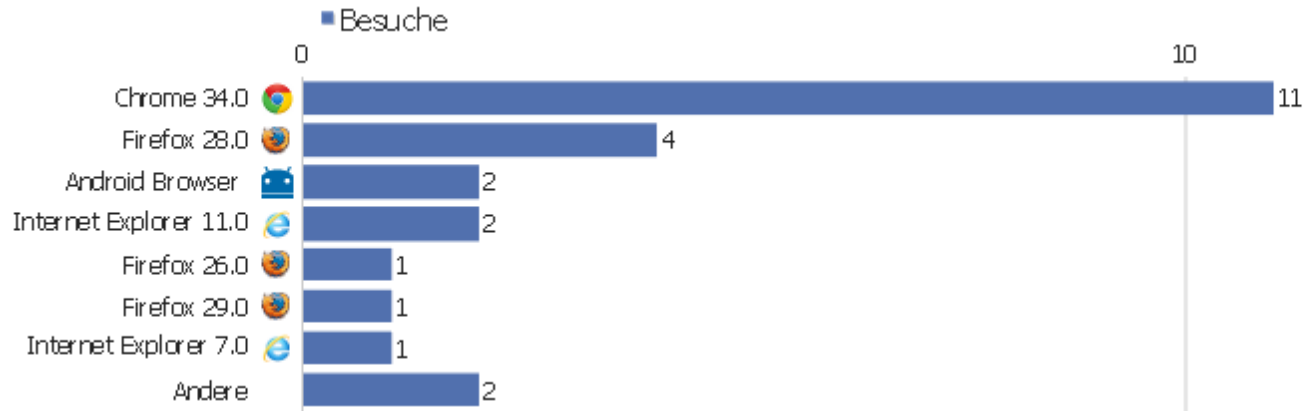

Browser-Version

Browserversion	Besuche	Aktionen	Aktionen pro Besuch	Durchschnittszeit auf der Webseite	Absprungrate	Konversionsrate
Chrome 34.0	11	35	3,18	00:03:25	72,73%	0%
Firefox 28.0	4	14	3,5	00:02:04	50%	0%
Android Browser	2	3	1,5	00:00:03	50%	0%
Internet Explorer 11.0	2	3	1,5	00:00:54	50%	0%
Firefox 26.0	1	2	2	00:01:13	0%	0%
Firefox 29.0	1	1	1	00:00:00	100%	0%
Internet Explorer 7.0	1	1	1	00:00:00	100%	0%
Internet Explorer 10.0	1	2	2	00:00:03	0%	0%
Safari 6.1	1	6	6	00:02:25	0%	0%