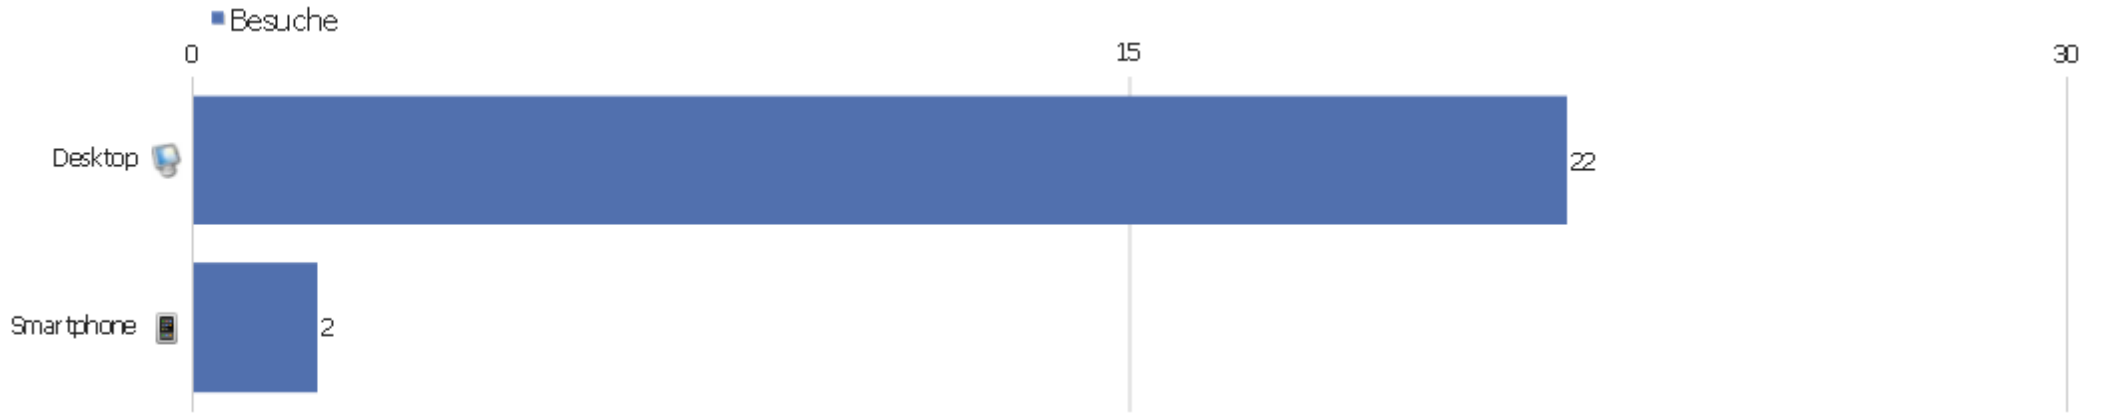

Gerätetyp

Gerätetyp	Besuche	Aktionen	Aktionen pro Besuch	Durchschnittszeit auf der Webseite	Absprungrate	Konversionsrate
Desktop	22	64	2,91	00:02:20	59,09%	0%
Smartphone	2	3	1,5	00:00:03	50%	0%