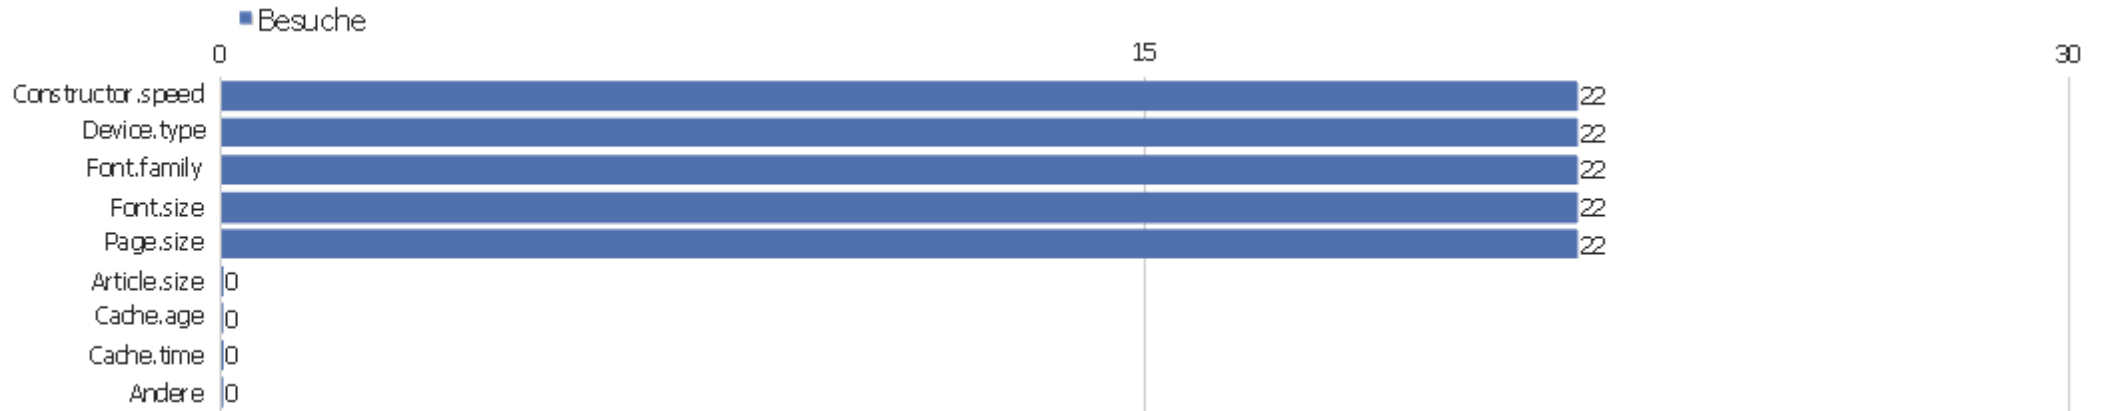

Benutzerdefinierte Variablen

Name der benutzerdefinierten Variable	Besuche	Aktionen	Aktionen pro Besuch	Durchschnittszeit auf der Webseite	Absprungrate	Umsatz
Constructor.speed	22	64	2,91	00:02:20	59,09%	0 €
Device.type	22	64	2,91	00:02:20	59,09%	0 €
Font.family	22	64	2,91	00:02:20	59,09%	0 €
Font.size	22	64	2,91	00:02:20	59,09%	0 €
Page.size	22	64	2,91	00:02:20	59,09%	0 €
Article.size	0	40	0	00:00:00	0%	0 €
Cache.age	0	40	0	00:00:00	0%	0 €
Cache.time	0	40	0	00:00:00	0%	0 €
Rendering	0	40	0	00:00:00	0%	0 €
Version	0	40	0	00:00:00	0%	0 €
ICCF.finished.games	0	22	0	00:00:00	0%	0 €
ICCF.games	0	22	0	00:00:00	0%	0 €
ICCF.rating.old	0	22	0	00:00:00	0%	0 €
FIDE.30.games?	0	1	0	00:00:00	0%	0 €