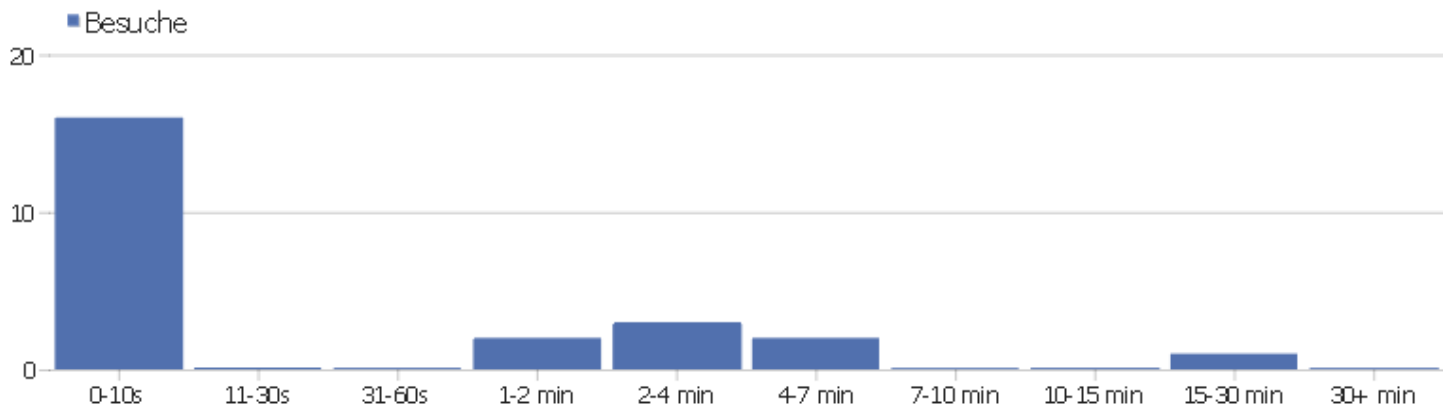

Besuchslänge

Besuchsdauer	Besuche
0-10s	16
11-30s	0
31-60s	0
1-2 min	2
2-4 min	3
4-7 min	2
7-10 min	0
10-15 min	0
15-30 min	1
30+ min	0