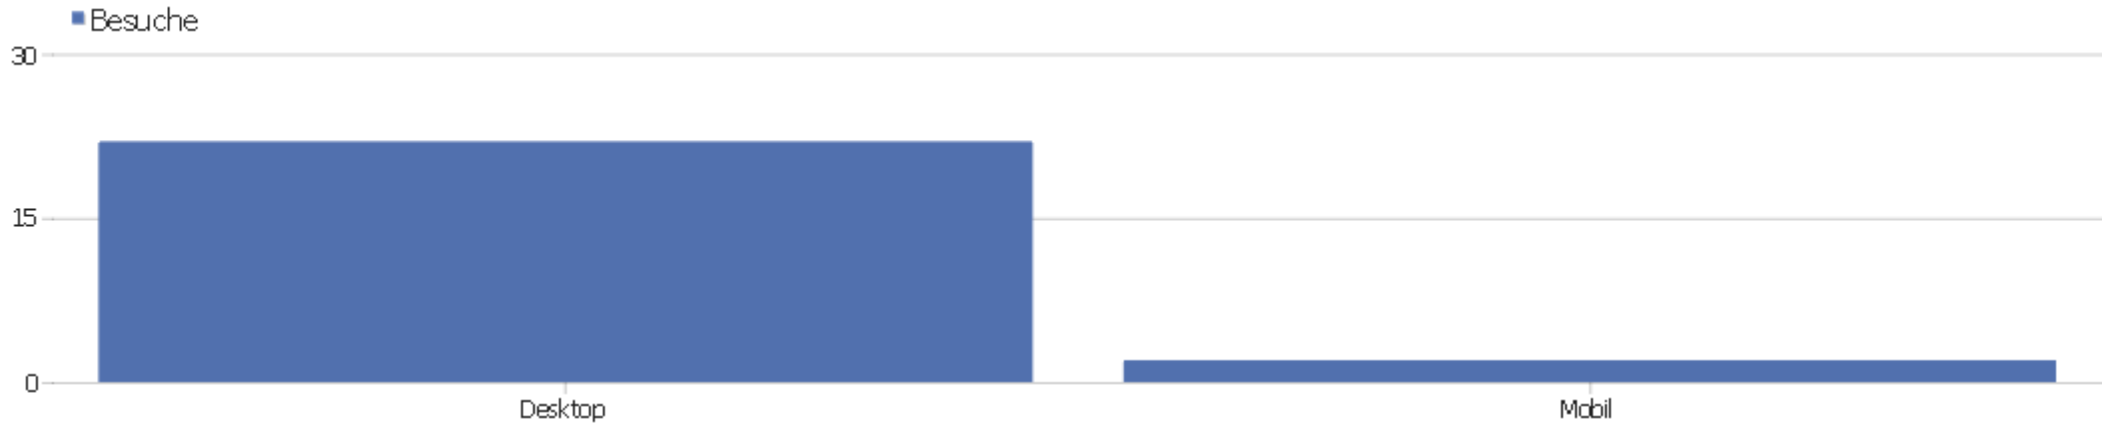

Mobilgerät vs. Desktop

Mobilgerät vs. Desktop		Besuche	Aktionen	Aktionen pro Besuch	Durchschnittszeit auf der Webseite	Absprungrate	Konversionsrate
Desktop		22	64	2,91	00:02:20	59,09%	0%
Mobil		2	3	1,5	00:00:03	50%	0%