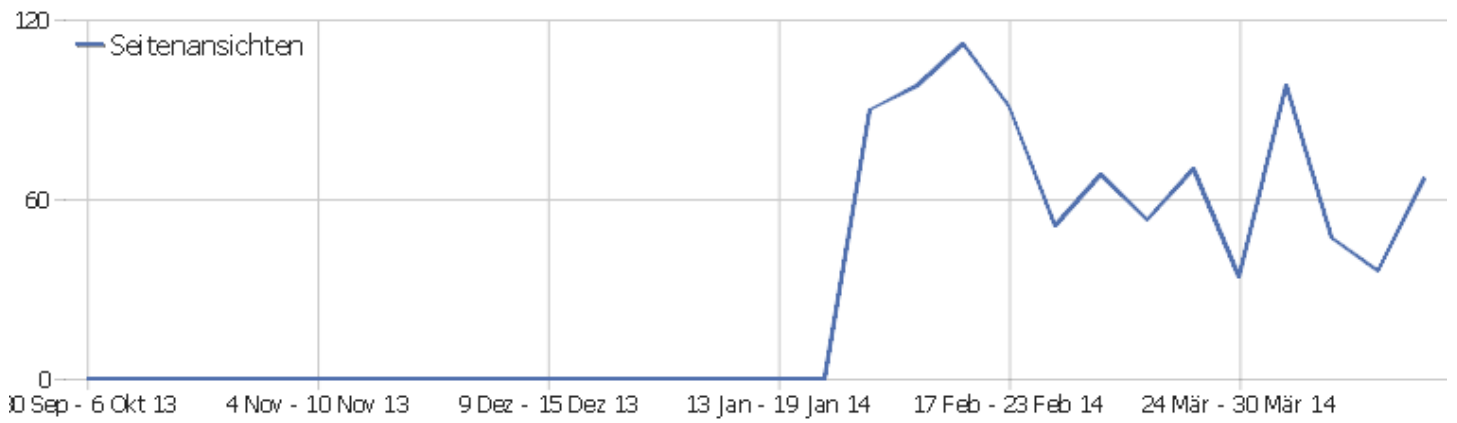

Aktionen - Kernmetriken

Name	Wert
Seitenansichten	67
Einmalige Seitenansichten	34
Downloads	0
Einmalige Downloads	0
Ausgehende Verweise	0
Einmalige ausgehende Verweise	0
Suchanfragen	0
Einmalige Suchbegriffe	0
Durchschnittliche Generierungszeit	0,22s