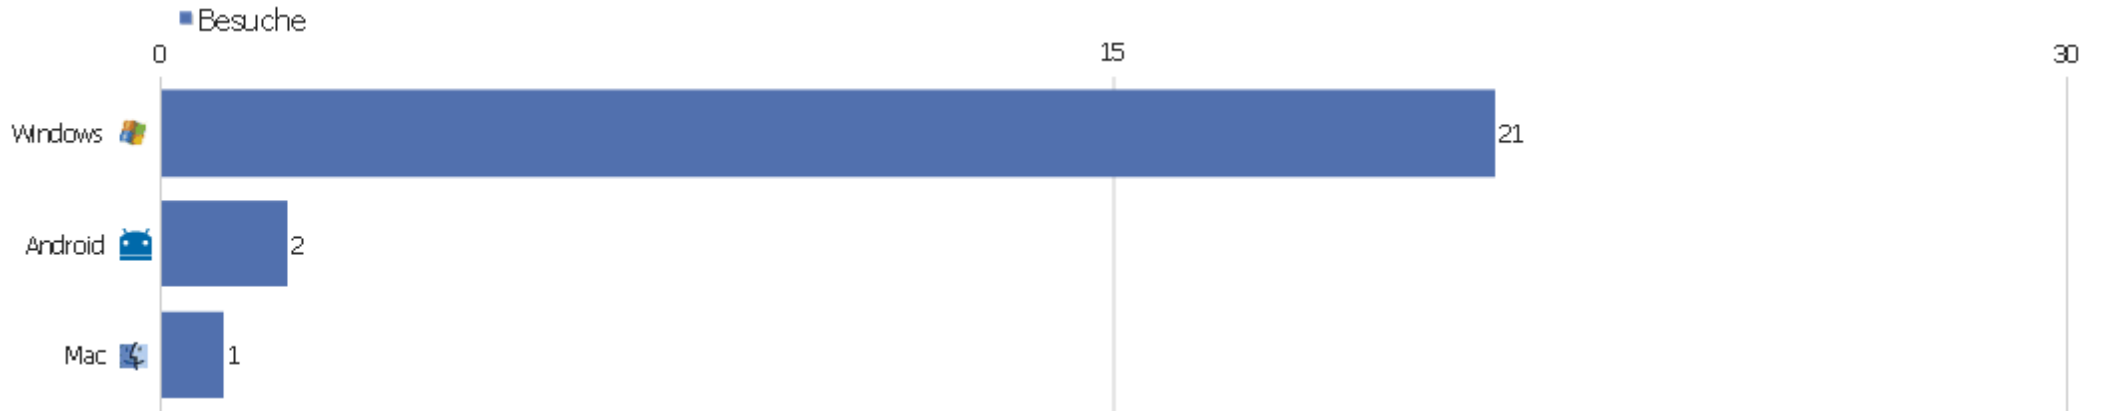

Betriebssystem-Familie

Betriebssystem-Familie	Besuche	Aktionen	Aktionen pro Besuch	Durchschnittszeit auf der Webseite	Absprungrate	Konversionsrate
Windows	21	58	2,76	00:02:20	61,9%	0%
Android	2	3	1,5	00:00:03	50%	0%
Mac	1	6	6	00:02:25	0%	0%