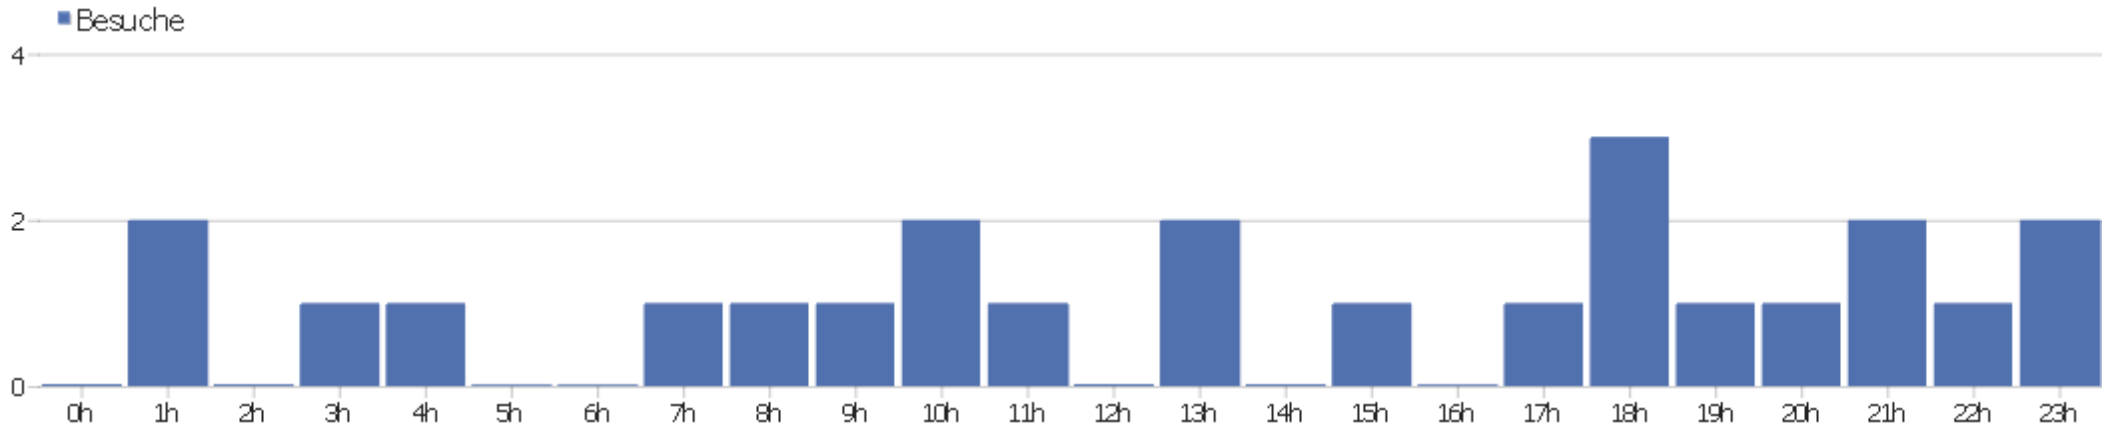

Webseite Ingram Braun's personal homepage

Zeitspanne: Woche 21 April - 27 April 2014

Wöchentliche Besucherstatistik für [ingram-braun.net](http://ingram-braun.net)

# Besucherüberblick

Name	Wert
Eindeutige Besucher	22
Besuche	24
Aktionen	67
Maximale Aktionen pro Besuch	14
Absprungrate	58%
Aktionen pro Besuch	2,8
Durchschnittliche Besuchszeit (in Sekunden)	00:02:09

## Besuche nach Server-Zeit

Server-Zeit	Besuche	Aktionen	Aktionen pro Besuch	Durchschnittszeit auf der Webseite	Absprungrate	Umsatz
0h	0	0	0	00:00:00	0%	0 €
1h	2	15	7,5	00:01:57	50%	0 €
2h	0	0	0	00:00:00	0%	0 €
3h	1	1	1	00:00:00	100%	0 €
4h	1	2	2	00:00:03	0%	0 €
5h	0	0	0	00:00:00	0%	0 €
6h	0	0	0	00:00:00	0%	0 €
7h	1	2	2	00:00:06	0%	0 €
8h	1	5	5	00:03:18	0%	0 €
9h	1	2	2	00:01:47	0%	0 €
10h	2	2	1	00:00:00	100%	0 €
11h	1	1	1	00:00:00	100%	0 €
12h	0	0	0	00:00:00	0%	0 €
13h	2	2	1	00:00:00	100%	0 €