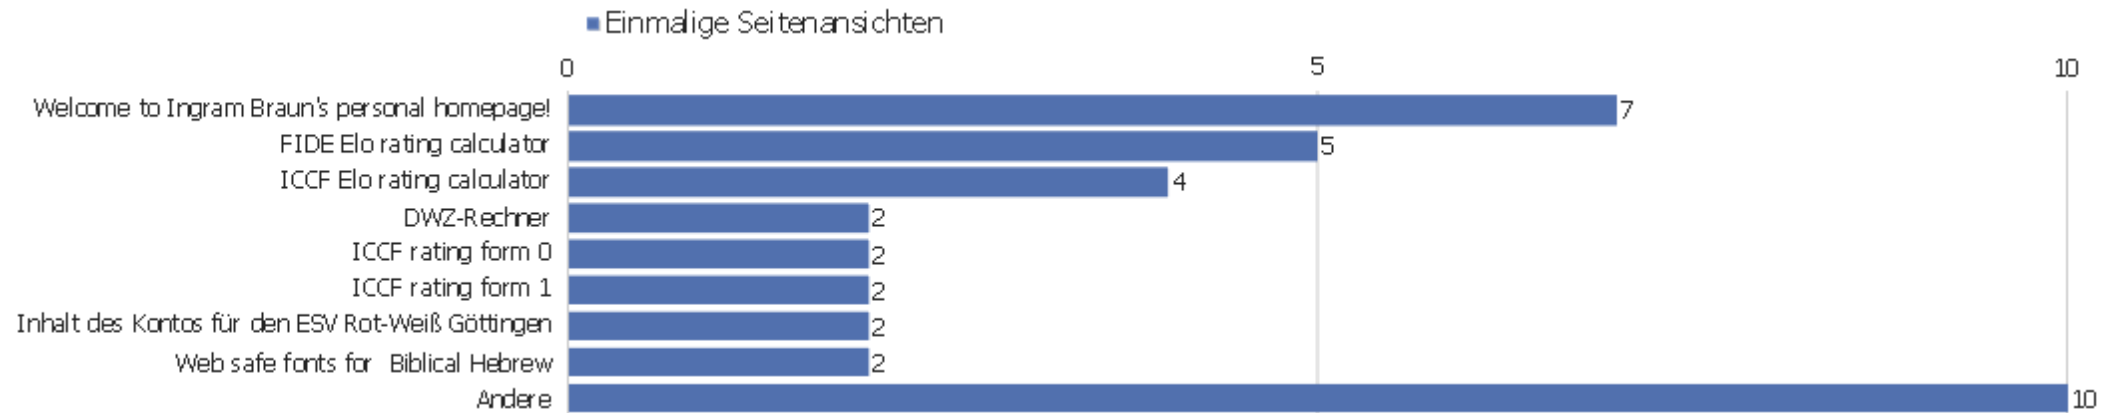

Seitentitel

Seitenname	Seitenansichten	Einmalige Seitenansichten	Absprungsrate	Durchschnittszeit pro Seite	Ausstiegsrate	Durchschnittliche Generierungszeit
Welcome to Ingram Braun's personal homepage!	12	7	17%	00:04:40	43%	0,49s
FIDE Elo rating calculator	5	5	80%	00:00:14	80%	0,6s
ICCF Elo rating calculator	4	4	33%	00:01:23	50%	0,23s
DWZ-Rechner	2	2	100%	00:00:00	100%	0,1s
ICCF rating form 0	10	2	0%	00:00:51	0%	0,2s
ICCF rating form 1	12	2	0%	00:00:41	100%	0,22s
Inhalt des Kontos für den ESV Rot-Weiß Göttingen	9	2	0%	00:02:23	100%	0,08s
Web safe fonts for Biblical Hebrew	2	2	100%	00:00:00	100%	0,24s
DHTML Chess 2.0 test page	1	1	100%	00:00:00	100%	0,52s
Die Ausstellung Gegenwelten in Hildesheim	1	1	100%	00:00:00	100%	0,48s
Documents available on ingram-braun.net	1	1	0%	00:00:05	0%	0s
Esoterik in der Rochade Europa	1	1	0%	00:01:46	0%	0,44s
FIDE rating form 0	1	1	0%	00:00:00	100%	1,35s
Legal notice and contact	1	1	0%	00:00:00	100%	0s