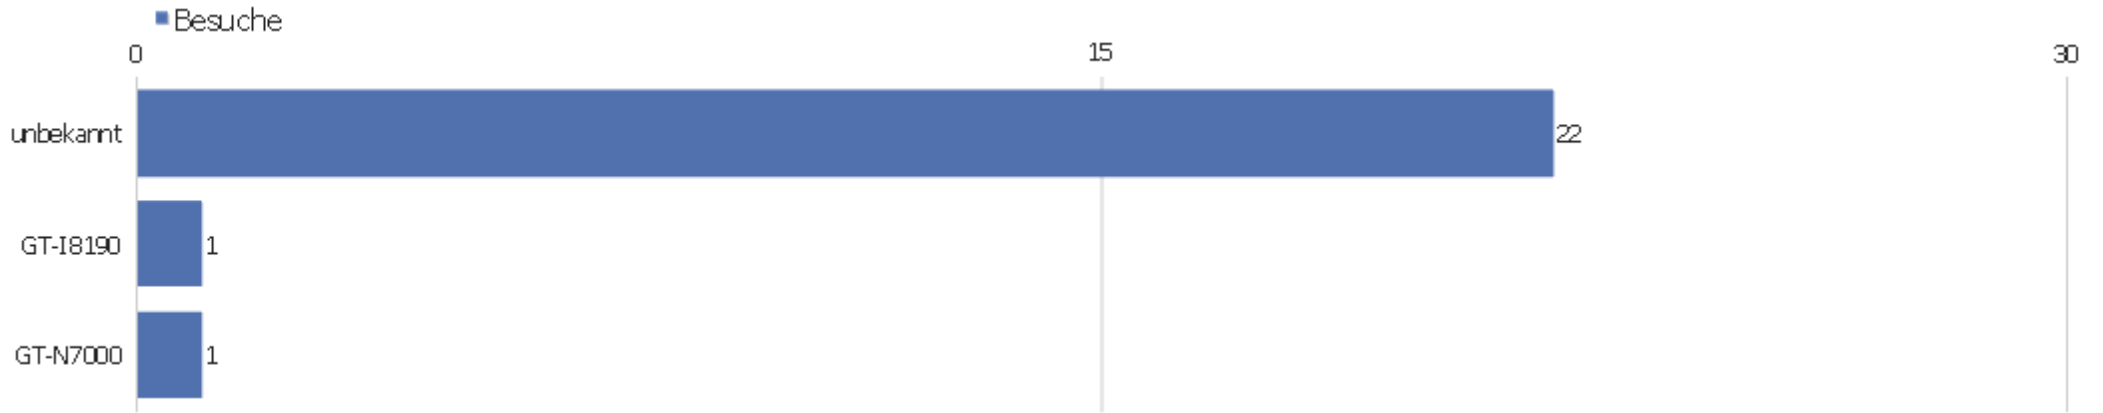

Gerätmodell

Gerätmodell	Besuche	Aktionen	Aktionen pro Besuch	Durchschnittszeit auf der Webseite	Absprungrate	Konversionsrate
unbekannt	22	64	2,91	00:02:20	59,09%	0%
GT-I8190	1	1	1	00:00:00	100%	0%
GT-N7000	1	2	2	00:00:06	0%	0%