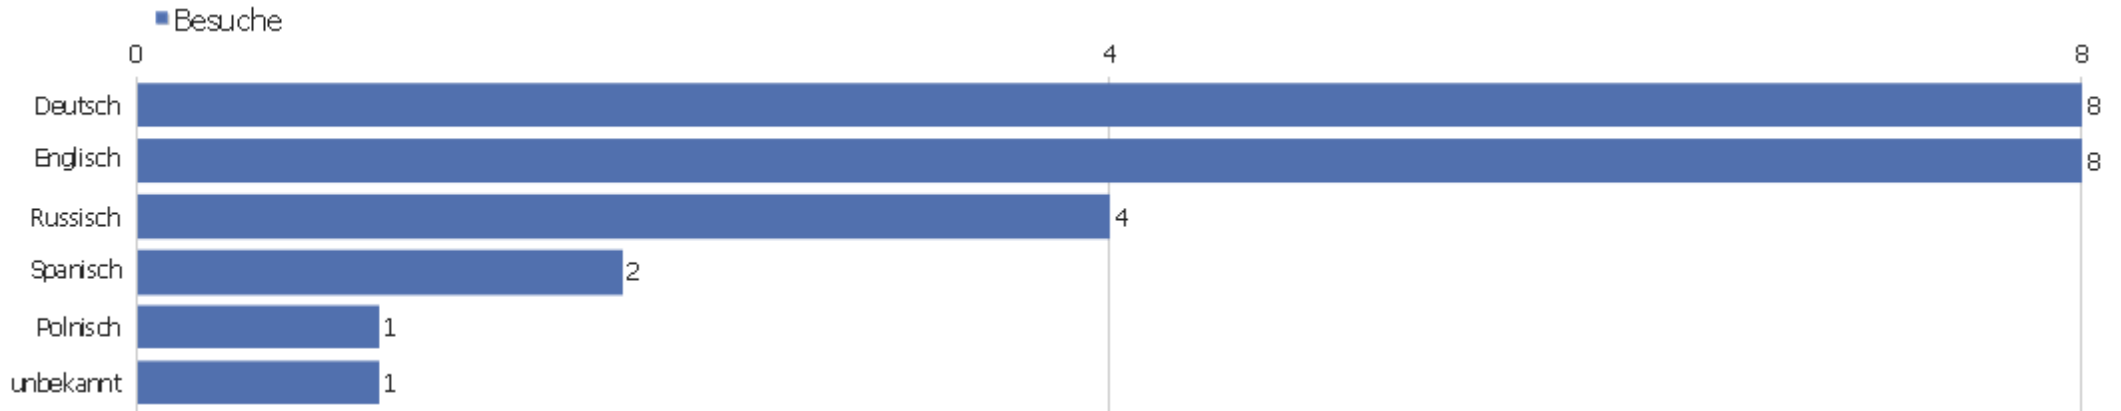

Browsersprache

Sprache	Besuche	Aktionen	Aktionen pro Besuch	Durchschnittszeit auf der Webseite	Absprungrate	Konversionsrate
Deutsch	8	25	3,13	00:04:58	50%	0%
Englisch	8	32	4	00:01:27	50%	0%
Russisch	4	5	1,25	00:00:02	75%	0%
Spanisch	2	2	1	00:00:00	100%	0%
Polnisch	1	1	1	00:00:00	100%	0%
unbekannt	1	2	2	00:00:03	0%	0%