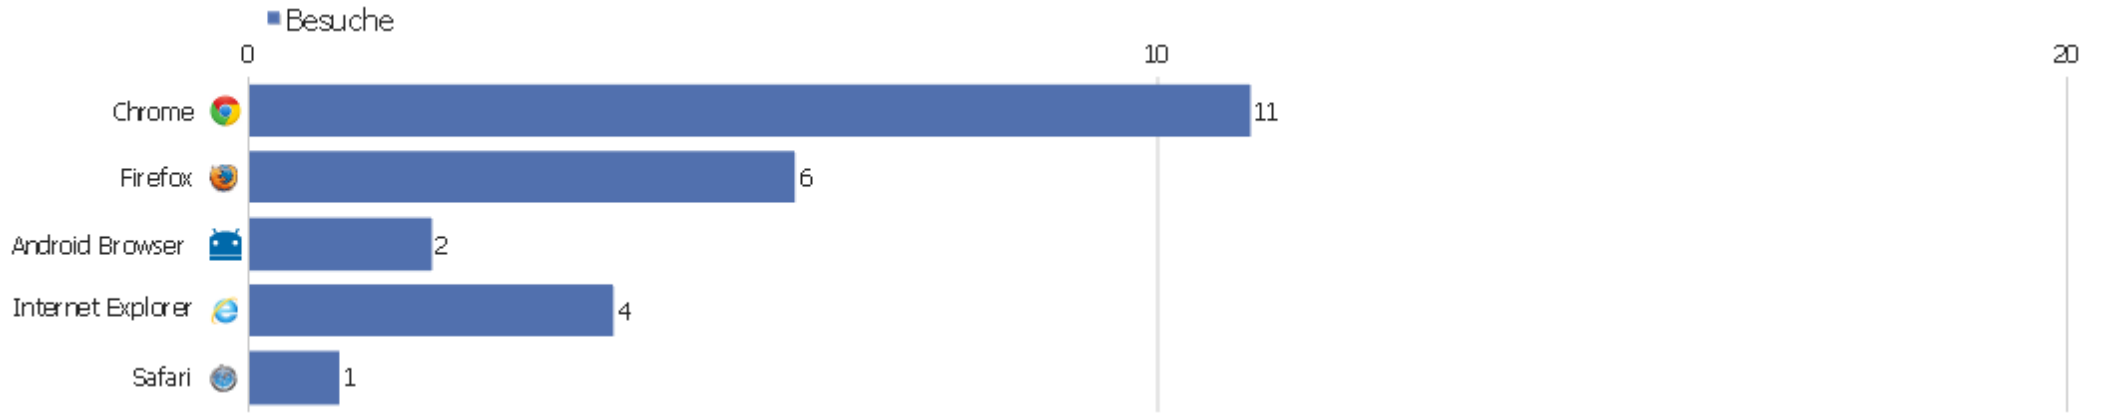

Besucher-Browser

Browser	Besuche	Aktionen	Aktionen pro Besuch	Durchschnittszeit auf der Webseite	Absprungrate	Konversionsrate
Chrome	11	35	3,18	00:03:25	72,73%	0%
Firefox	6	17	2,83	00:01:35	50%	0%
Android Browser	2	3	1,5	00:00:03	50%	0%
Internet Explorer	4	6	1,5	00:00:28	50%	0%
Safari	1	6	6	00:02:25	0%	0%