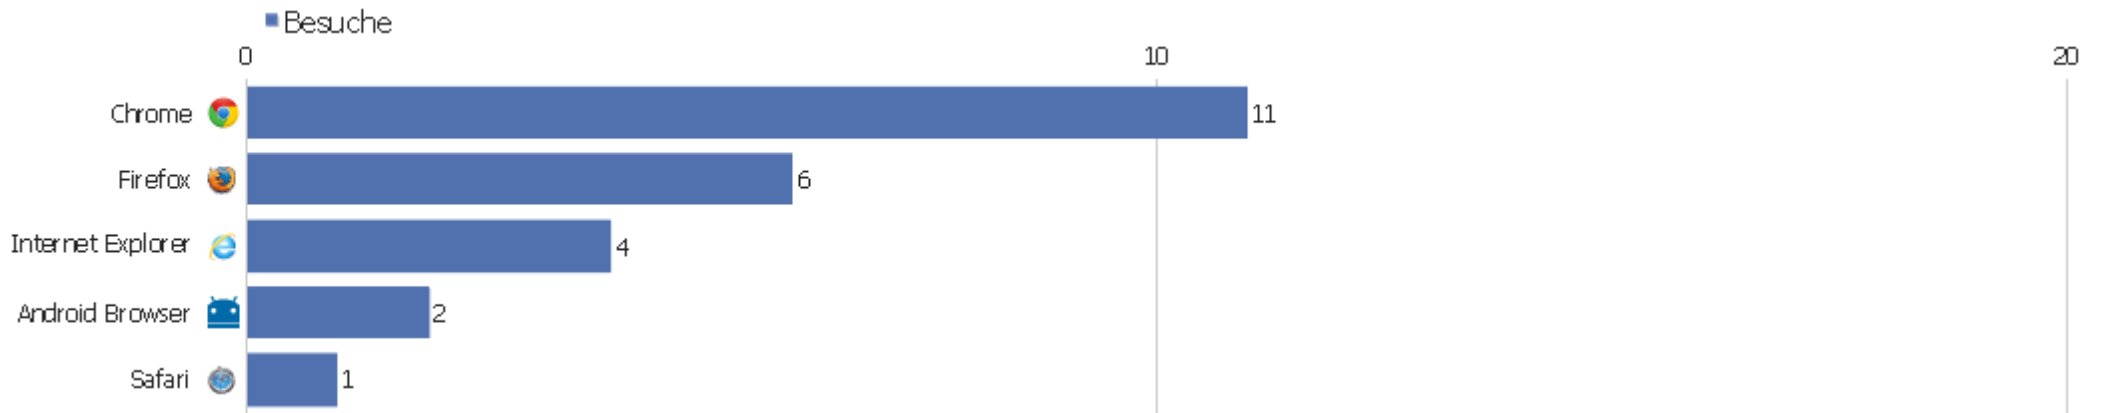

Browserfamilien

Browserfamilien	Besuche	Aktionen	Aktionen pro Besuch	Durchschnittszeit auf der Webseite	Absprungrate	Konversionsrate
Chrome	11	35	3,18	00:03:25	72,73%	0%
Firefox	6	17	2,83	00:01:35	50%	0%
Internet Explorer	4	6	1,5	00:00:28	50%	0%
Android Browser	2	3	1,5	00:00:03	50%	0%
Safari	1	6	6	00:02:25	0%	0%