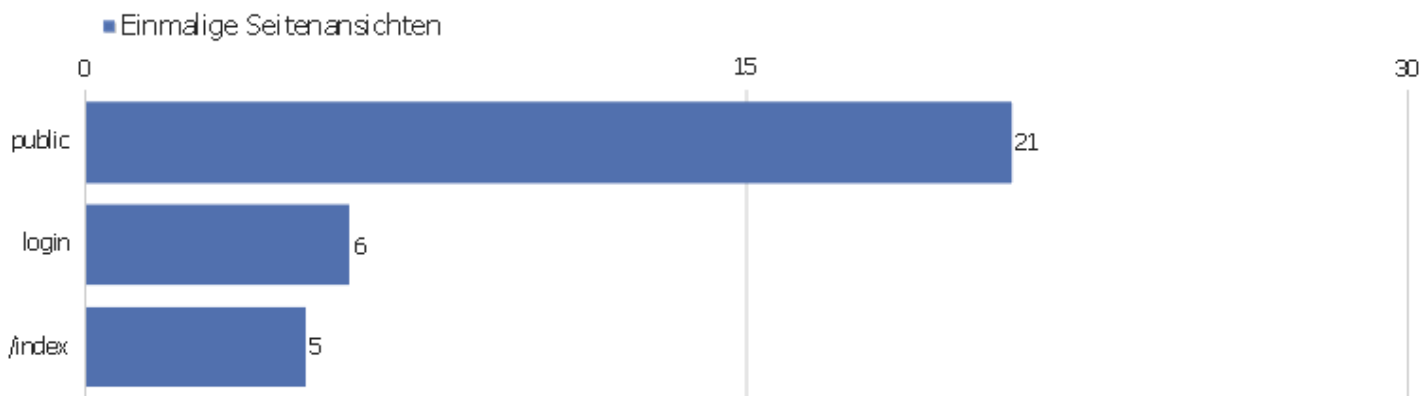

Ausstiegsseiten

Seiten-URL	Ausstiege	Einmalige Seitenansichten	Ausstiegsrate
public	18	21	86%
login	2	6	33%
/index	2	5	40%