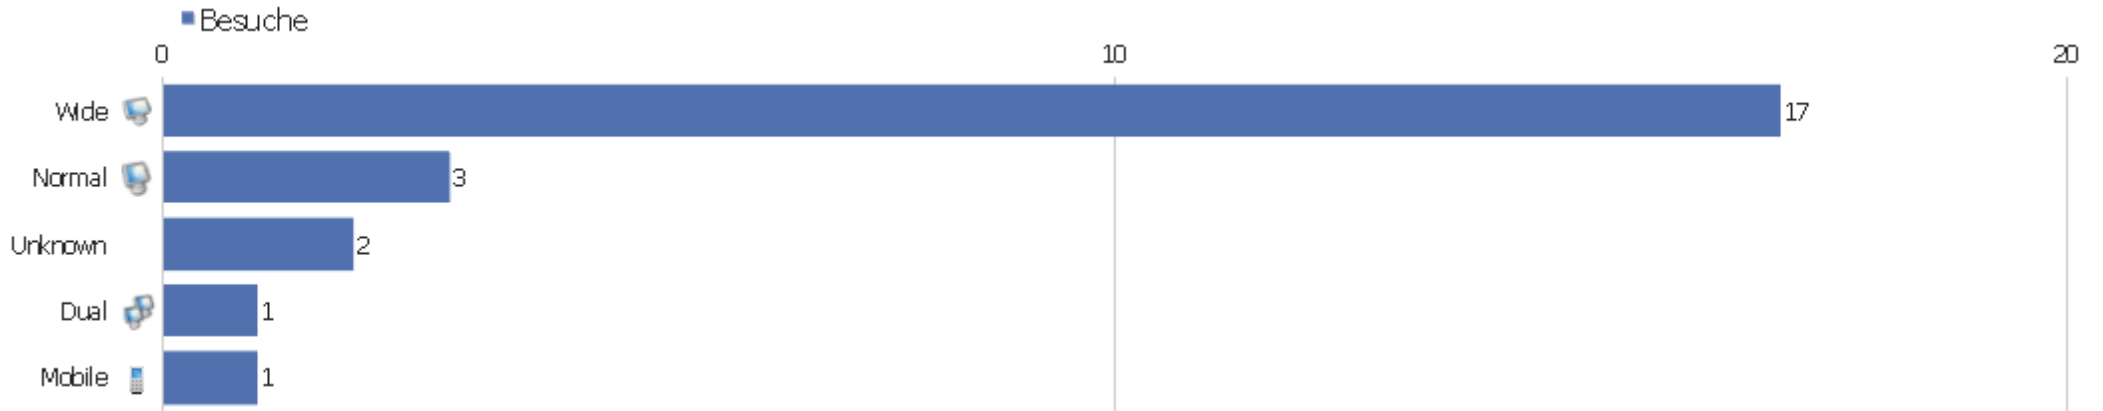

Normal / Breitbild

Bildschirmtyp	Besuche	Aktionen	Aktionen pro Besuch	Durchschnittszeit auf der Webseite	Absprungrate	Konversionsrate
Wide	17	57	3,35	00:02:55	58,82%	0%
Normal	3	4	1,33	00:00:02	66,67%	0%
Unknown	2	3	1,5	00:00:02	50%	0%
Dual	1	2	2	00:01:47	0%	0%
Mobile	1	1	1	00:00:00	100%	0%