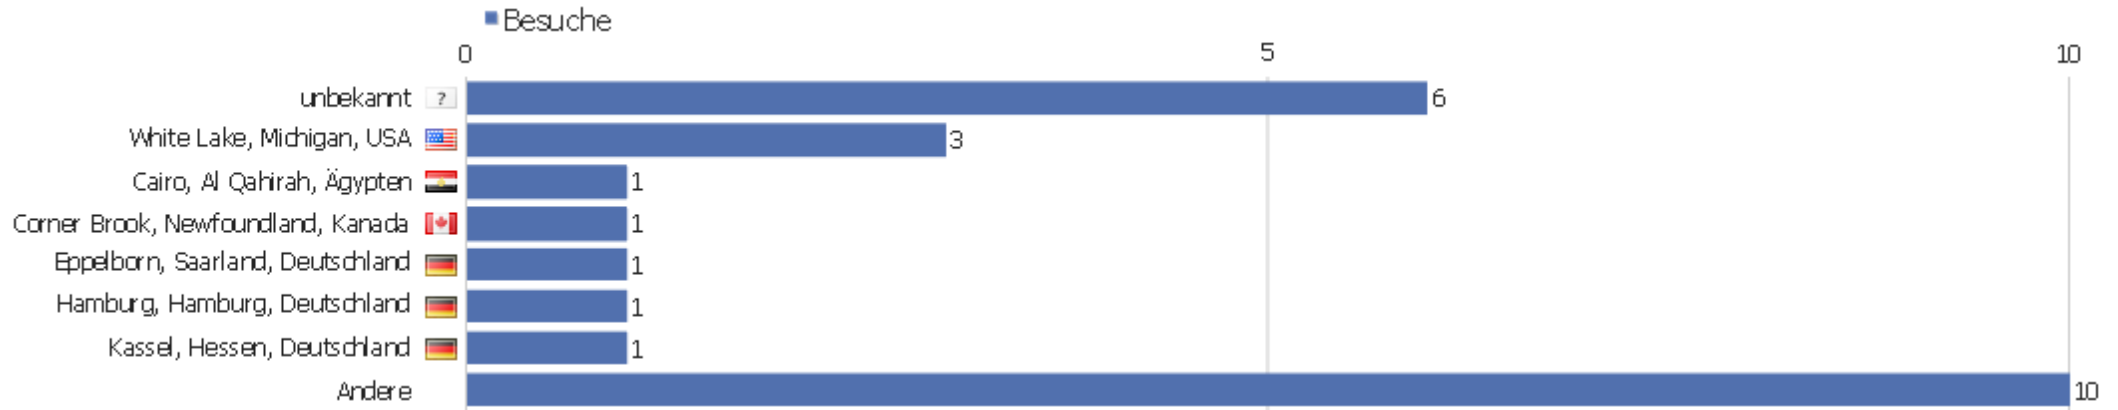

Stadt

Stadt	Besuche	Aktionen	Aktionen pro Besuch	Durchschnittszeit auf der Webseite	Absprungrate	Umsatz
? unbekannt	6	8	1,33	00:00:02	66,67%	0 €
White Lake, Michigan, USA	3	25	8,33	00:02:53	33,33%	0 €
Cairo, Al Qahirah, Ägypten	1	1	1	00:00:00	100%	0 €
Corner Brook, Newfoundland, Kanada	1	3	3	00:29:01	0%	0 €
Eppelborn, Saarland, Deutschland	1	6	6	00:02:25	0%	0 €
Hamburg, Hamburg, Deutschland	1	1	1	00:00:00	100%	0 €
Kassel, Hessen, Deutschland	1	7	7	00:04:57	0%	0 €
Königsbrunn, Bayern, Deutschland	1	1	1	00:00:00	100%	0 €
Laatzen, Niedersachsen, Deutschland	1	5	5	00:03:18	0%	0 €
Lenexa, Kansas, USA	1	2	2	00:01:47	0%	0 €
Los Angeles, California, USA	1	1	1	00:00:00	100%	0 €
Munro, Buenos Aires, Argentinien	1	1	1	00:00:00	100%	0 €
Neufahrn, Bayern, Deutschland	1	1	1	00:00:00	100%	0 €
Radoslaw, Dolnoslaskie, Polen	1	1	1	00:00:00	100%	0 €