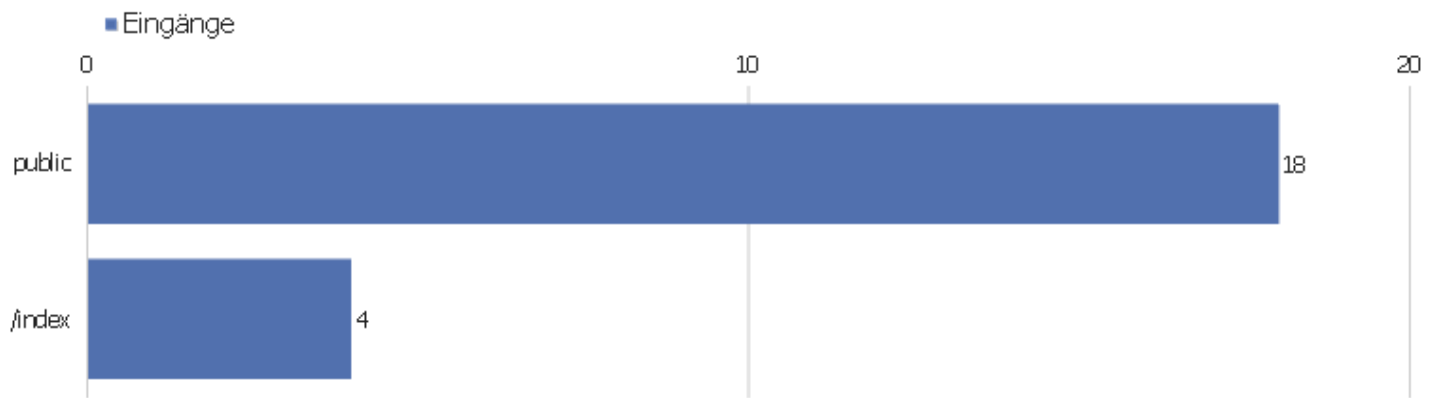

Eingangsseiten

Seiten-URL	Eingänge	Absprünge	Absprungrate
public	18	13	72%
/index	4	0	0%