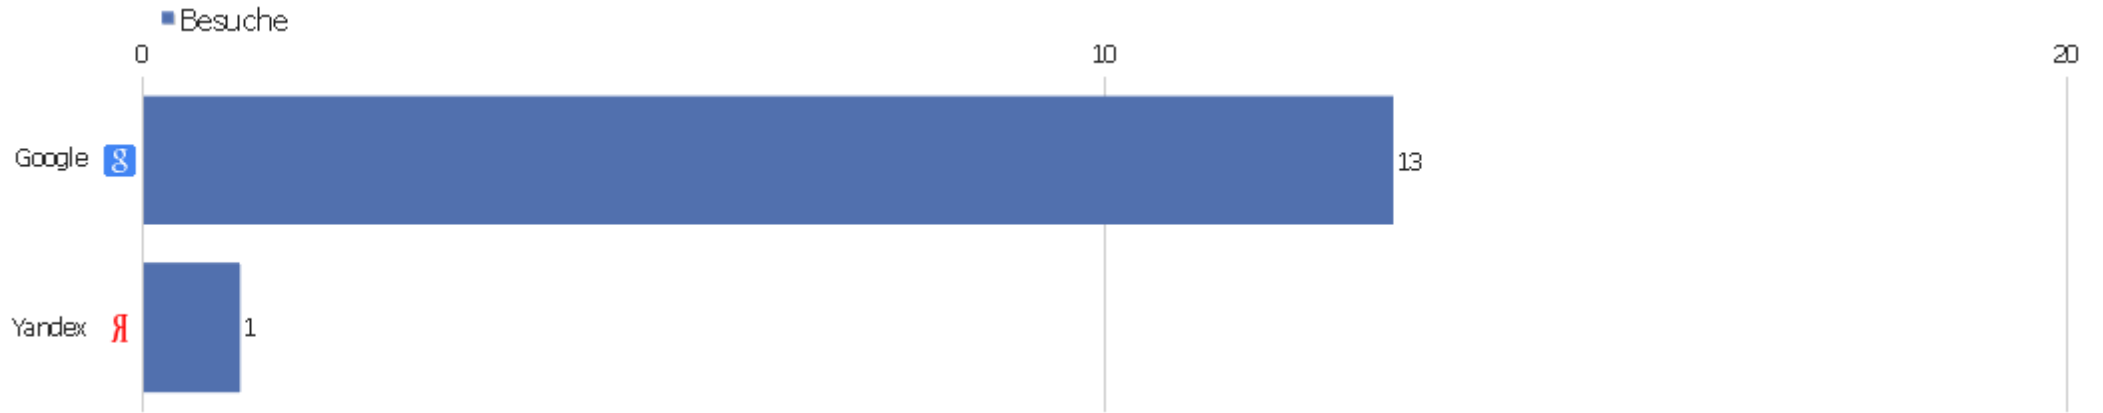

Suchmaschinen

Suchmaschine	Besuche	Aktionen	Aktionen pro Besuch	Durchschnittszeit auf der Webseite	Absprungrate	Umsatz
Google	13	41	3,15	00:00:57	69,23%	0 €
Yandex	1	2	2	00:00:06	0%	0 €