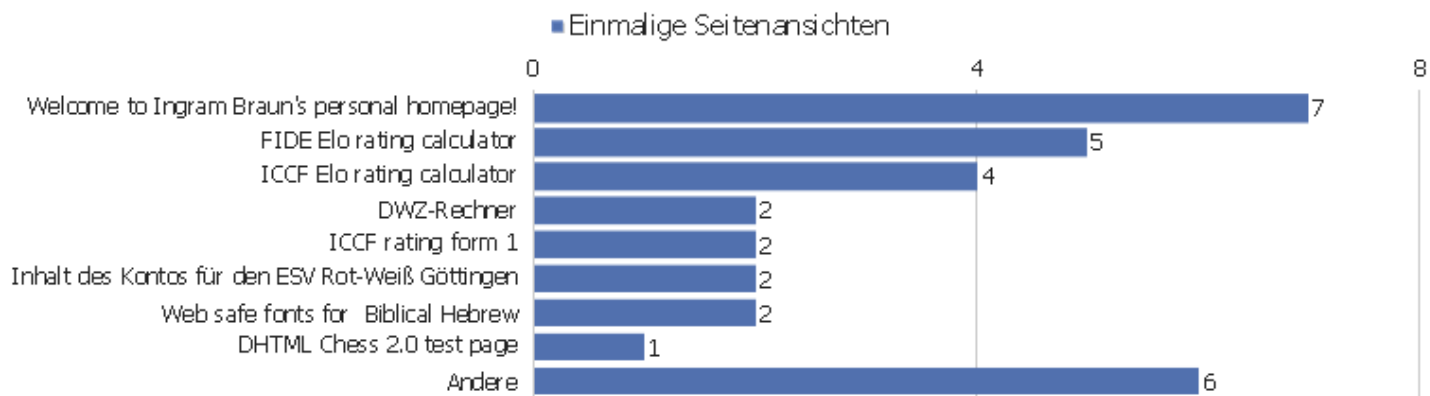

Titel der Ausstiegsseite

Seitenname	Ausstiege	Einmalige Seitenansichten	Ausstiegsrate
Welcome to Ingram Braun's personal homepage!	3	7	43%
FIDE Elo rating calculator	4	5	80%
ICCF Elo rating calculator	2	4	50%
DWZ-Rechner	2	2	100%
ICCF rating form 1	2	2	100%
Inhalt des Kontos für den ESV Rot-Weiß Göttingen	2	2	100%
Web safe fonts for Biblical Hebrew	2	2	100%
DHTML Chess 2.0 test page	1	1	100%
Die Ausstellung Gegenwelten in Hildesheim	1	1	100%
FIDE rating form 0	1	1	100%
Legal notice and contact	1	1	100%
PGNtoJS V.3.31 test page	1	1	100%
Rating calculators introduction	1	1	100%
Search this site!	1	1	100%

Ausgehende Verweise

Es stehen keine Daten für diesen Bericht zur Verfügung.

Downloads

Es stehen keine Daten für diesen Bericht zur Verfügung.

Ereigniskategorien

Es stehen keine Daten für diesen Bericht zur Verfügung.

Ereignisaktionen

Es stehen keine Daten für diesen Bericht zur Verfügung.

Ereignisnamen

Es stehen keine Daten für diesen Bericht zur Verfügung.