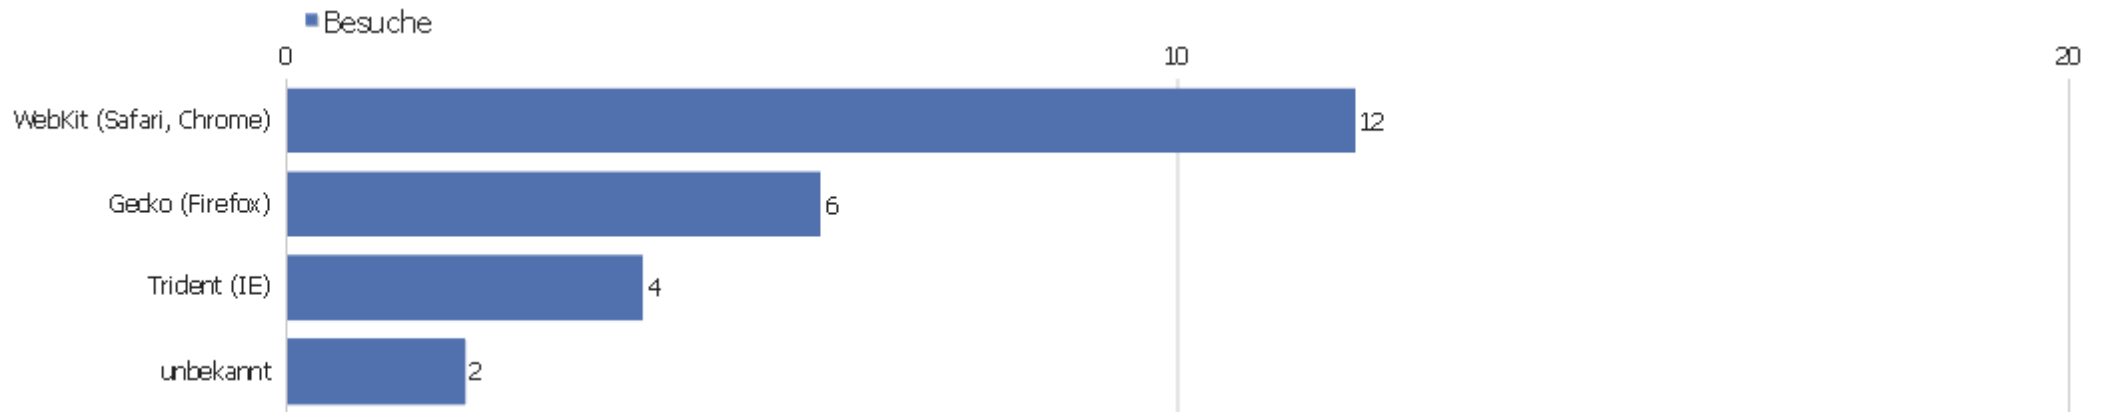

Browser nach Familie

Browserfamilie	Besuche	Aktionen	Aktionen pro Besuch	Durchschnittszeit auf der Webseite	Absprungrate	Konversionsrate
WebKit (Safari, Chrome)	12	41	3,42	00:03:20	66,67%	0%
Gecko (Firefox)	6	17	2,83	00:01:35	50%	0%
Trident (IE)	4	6	1,5	00:00:28	50%	0%
unbekannt	2	3	1,5	00:00:03	50%	0%