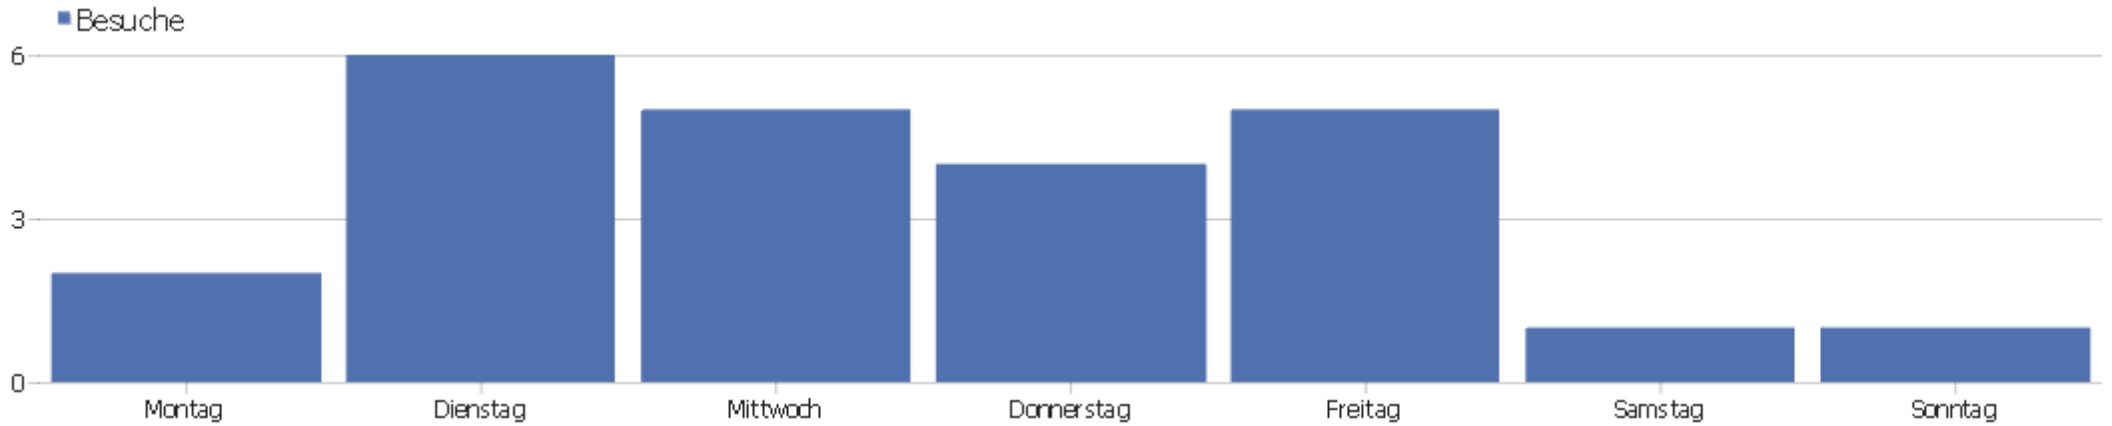

Besuche nach Wochentagen

Wochentag	Besuche	Aktionen	Aktionen pro Besuch	Durchschnittszeit auf der Webseite	Absprungrate	Konversionsrate
Montag	2	3	1,5	00:00:54	50%	0%
Dienstag	6	15	2,5	00:00:48	83,33%	0%
Mittwoch	5	19	3,8	00:00:48	60%	0%
Donnerstag	4	6	1,5	00:00:19	50%	0%
Freitag	5	20	4	00:02:08	40%	0%
Samstag	1	3	3	00:29:01	0%	0%
Sonntag	1	1	1	00:00:00	100%	0%