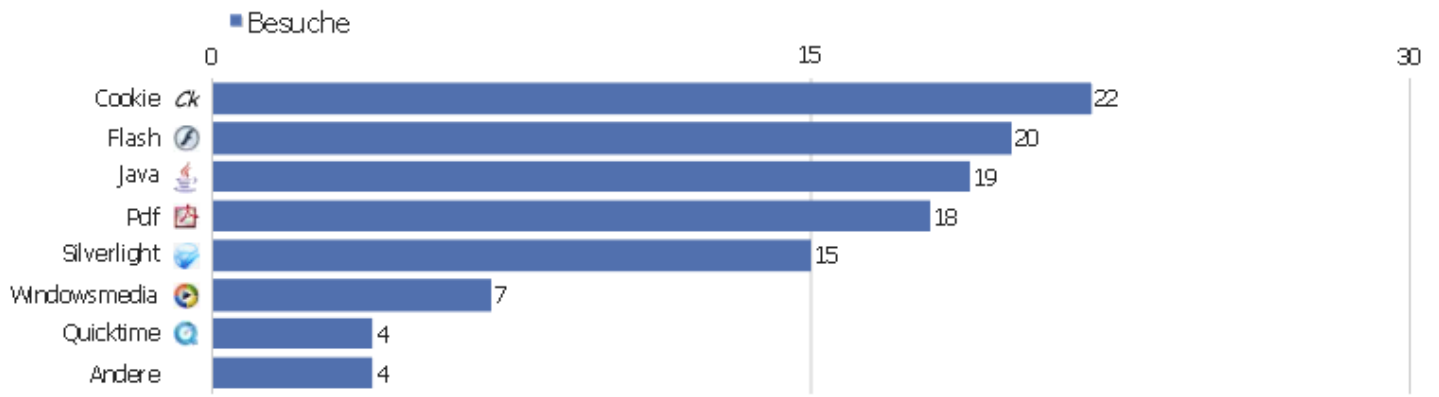

Liste der Plugins

Plugin	Besuche	% Besuche
Cookie	22	100
Flash	20	100%
Java	19	95%
Pdf	18	90%
Silverlight	15	75%
Windowsmedia	7	35%
Quicktime	4	20%
Realplayer	3	15%
Director	1	5%
Gears	0	0%