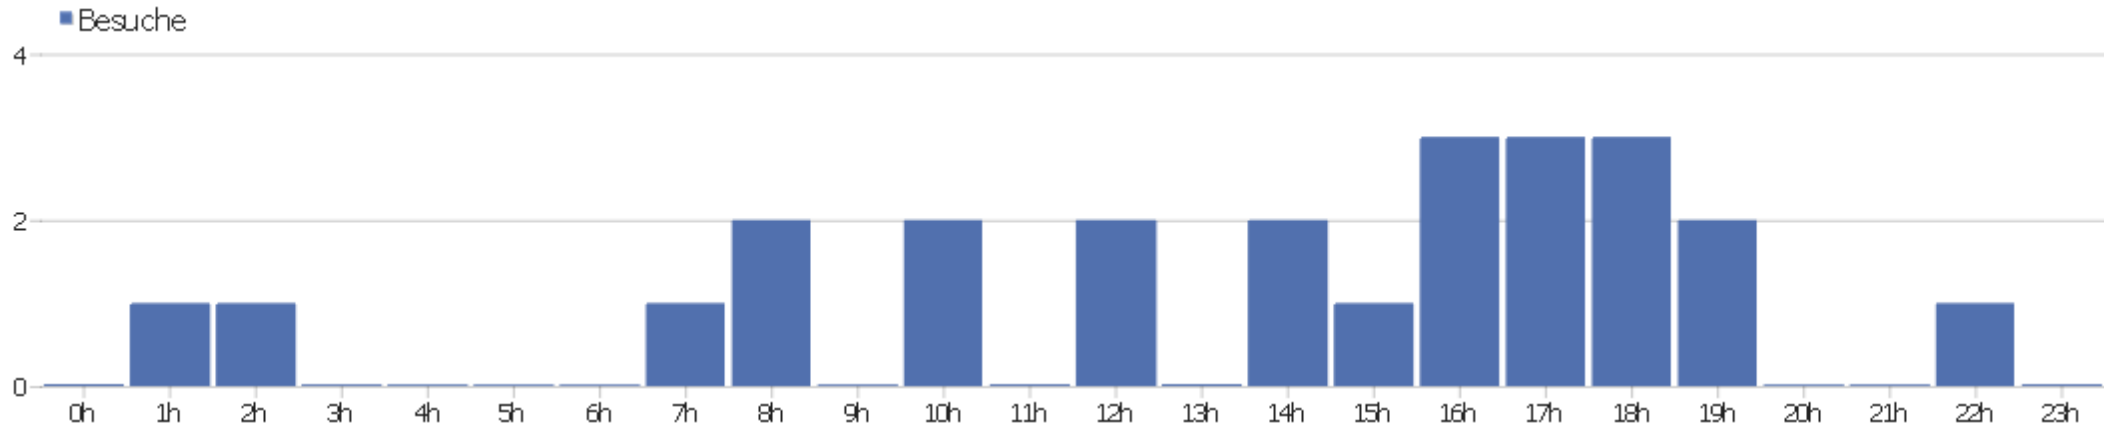

Besuche nach lokaler Zeit

Ortszeit	Besuche	Aktionen	Aktionen pro Besuch	Durchschnittszeit auf der Webseite	Absprungrate	Konversionsrate
0h	0	0	0	00:00:00	0%	0%
1h	1	1	1	00:00:00	100%	0%
2h	1	2	2	00:00:03	0%	0%
3h	0	0	0	00:00:00	0%	0%
4h	0	0	0	00:00:00	0%	0%
5h	0	0	0	00:00:00	0%	0%
6h	0	0	0	00:00:00	0%	0%
7h	1	2	2	00:01:47	0%	0%
8h	2	7	3,5	00:01:42	0%	0%
9h	0	0	0	00:00:00	0%	0%
10h	2	2	1	00:00:00	100%	0%
11h	0	0	0	00:00:00	0%	0%
12h	2	3	1,5	00:00:37	50%	0%
13h	0	0	0	00:00:00	0%	0%