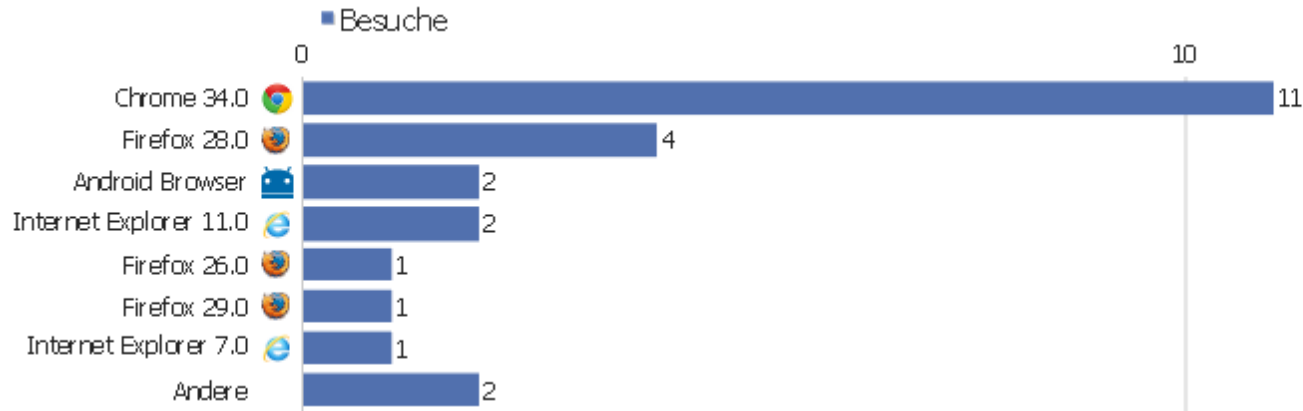

Browser Versionen

Browser Versionen	Besuche	Aktionen	Aktionen pro Besuch	Durchschnittszeit auf der Webseite	Absprungrate	Konversionsrate
Chrome 34.0	11	35	3,18	00:03:25	72,73%	0%
Firefox 28.0	4	14	3,5	00:02:04	50%	0%
Android Browser	2	3	1,5	00:00:03	50%	0%
Internet Explorer 11.0	2	3	1,5	00:00:54	50%	0%
Firefox 26.0	1	2	2	00:01:13	0%	0%
Firefox 29.0	1	1	1	00:00:00	100%	0%
Internet Explorer 7.0	1	1	1	00:00:00	100%	0%
Internet Explorer 10.0	1	2	2	00:00:03	0%	0%
Safari 6.1	1	6	6	00:02:25	0%	0%