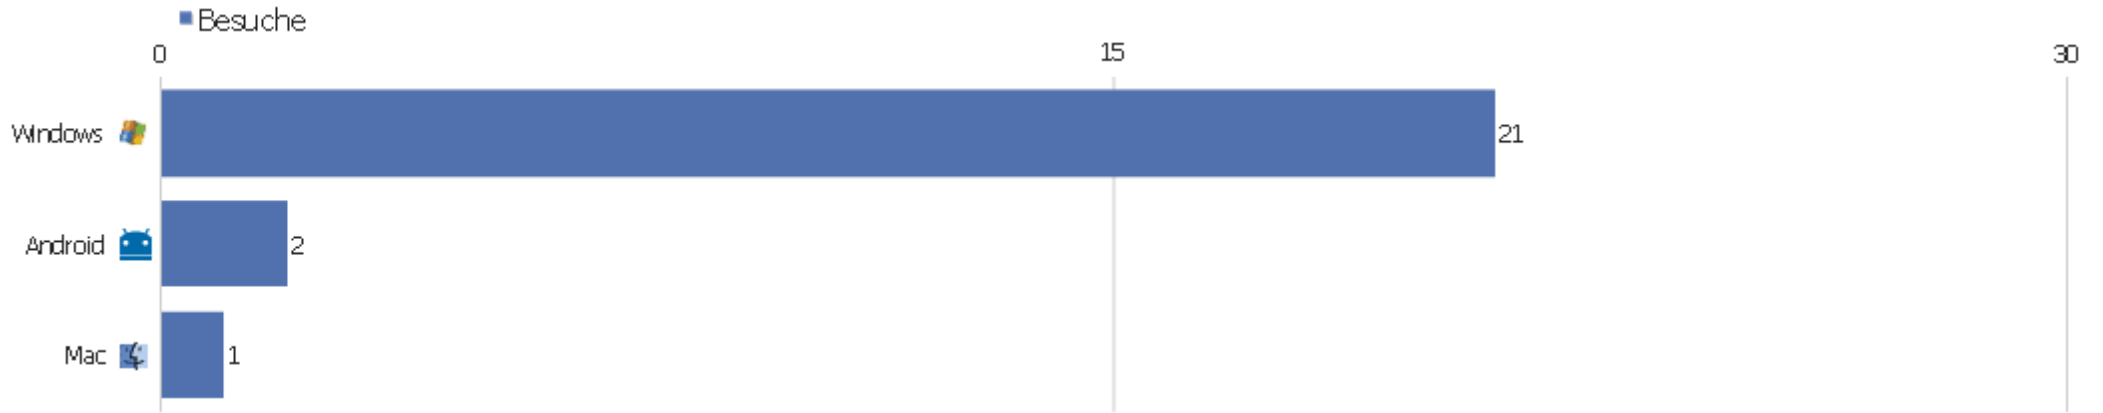

Betriebssystem Familie

Betriebssystem Familie	Besuche	Aktionen	Aktionen pro Besuch	Durchschnittszeit auf der Webseite	Absprungrate	Konversionsrate
Windows	21	58	2,76	00:02:20	61,9%	0%
Android	2	3	1,5	00:00:03	50%	0%
Mac	1	6	6	00:02:25	0%	0%