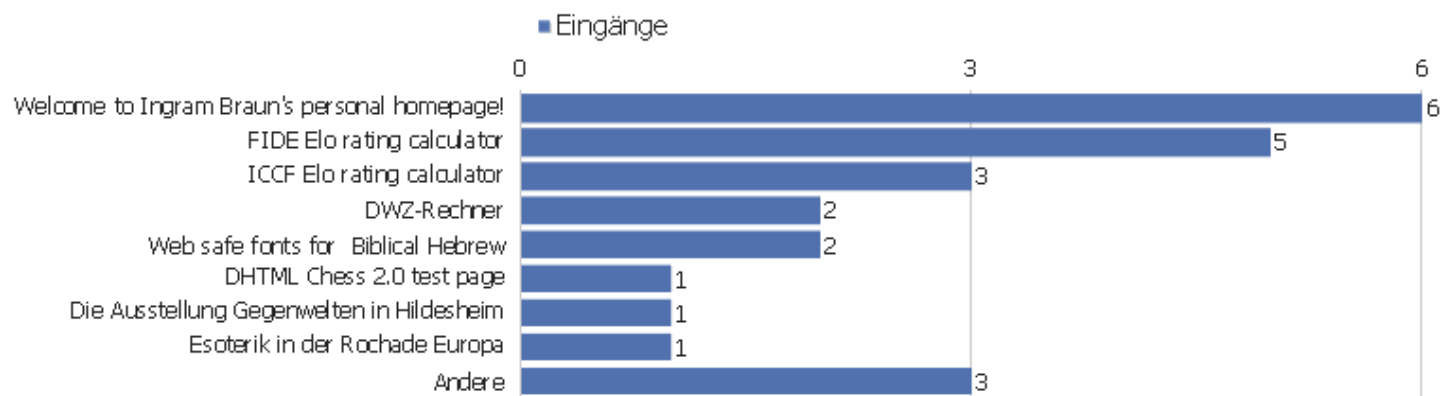

Titel der Einstiegsseite

Seitenname	Eingänge	Absprünge	Absprungrate
Welcome to Ingram Braun's personal homepage!	6	1	17%
FIDE Elo rating calculator	5	4	80%
ICCF Elo rating calculator	3	1	33%
DWZ-Rechner	2	2	100%
Web safe fonts for Biblical Hebrew	2	2	100%
DHTML Chess 2.0 test page	1	1	100%
Die Ausstellung Gegenwelten in Hildesheim	1	1	100%
Esoterik in der Rochade Europa	1	0	0%
PGNtoJS V.3.31 test page	1	1	100%
Rating calculators introduction	1	1	100%
Siedlungs-, Wirtschafts-, Verkehrsgeographie	1	0	0%