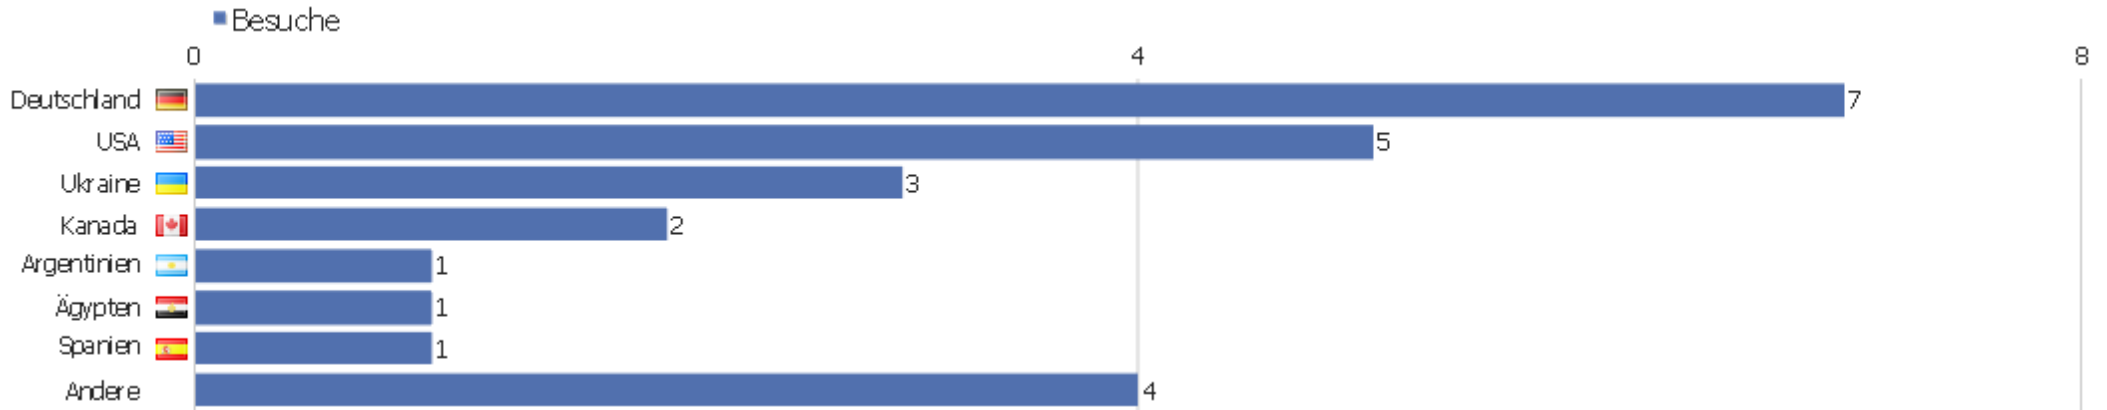

Land

Land	Besuche	Aktionen	Aktionen pro Besuch	Durchschnittszeit auf der Webseite	Absprungrate	Umsatz
Deutschland	7	22	3,14	00:01:31	57,14%	0 €
USA	5	28	5,6	00:02:05	40%	0 €
Ukraine	3	4	1,33	00:00:02	66,67%	0 €
Kanada	2	5	2,5	00:15:07	0%	0 €
Argentinien	1	1	1	00:00:00	100%	0 €
Ägypten	1	1	1	00:00:00	100%	0 €
Spanien	1	1	1	00:00:00	100%	0 €
Israel	1	1	1	00:00:00	100%	0 €
Niederlande	1	2	2	00:00:03	0%	0 €
Polen	1	1	1	00:00:00	100%	0 €
Russische Föderation	1	1	1	00:00:00	100%	0 €