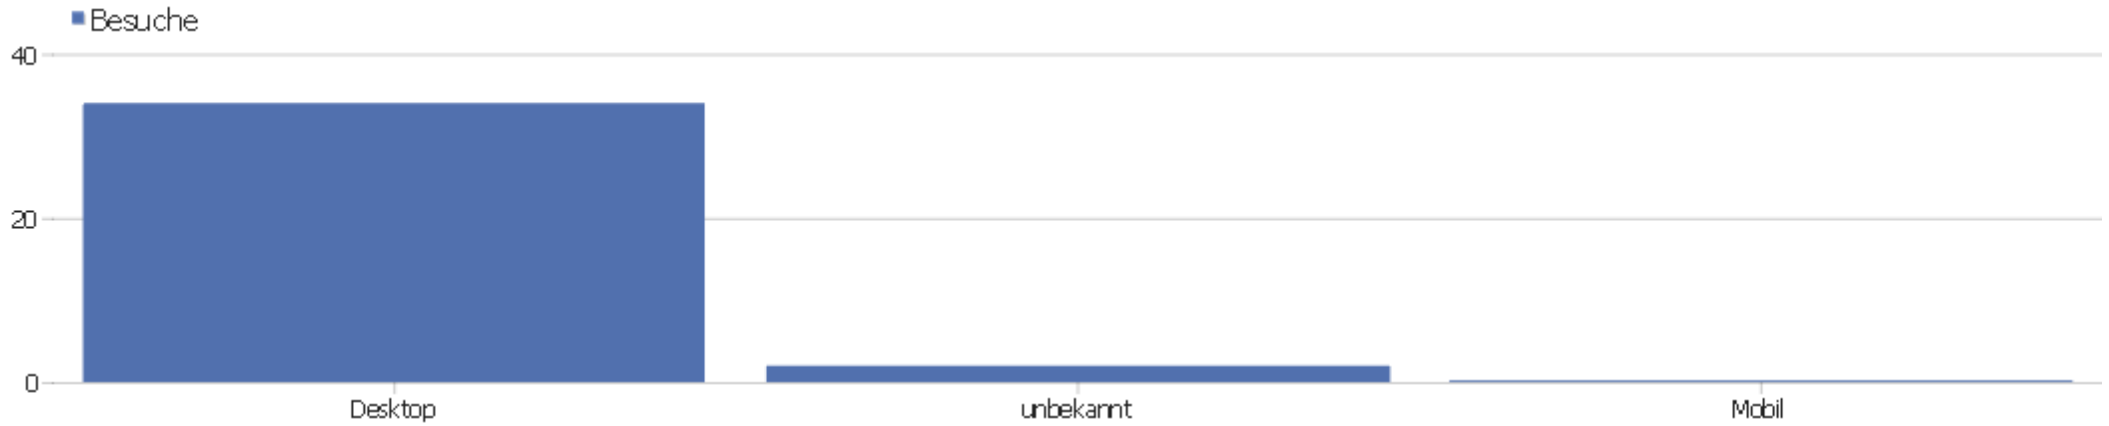

Mobilgerät vs. Desktop

Mobilgerät vs. Desktop	Besuche	Aktionen	Aktionen pro Besuch	Durchschnittszeit auf der Webseite	Absprungrate	Konversionsrate
Desktop	34	94	2,76	00:02:02	26,47%	0%
unbekannt	2	3	1,5	00:01:13	50%	0%
Mobil	0	0	0	00:00:00	0%	0%