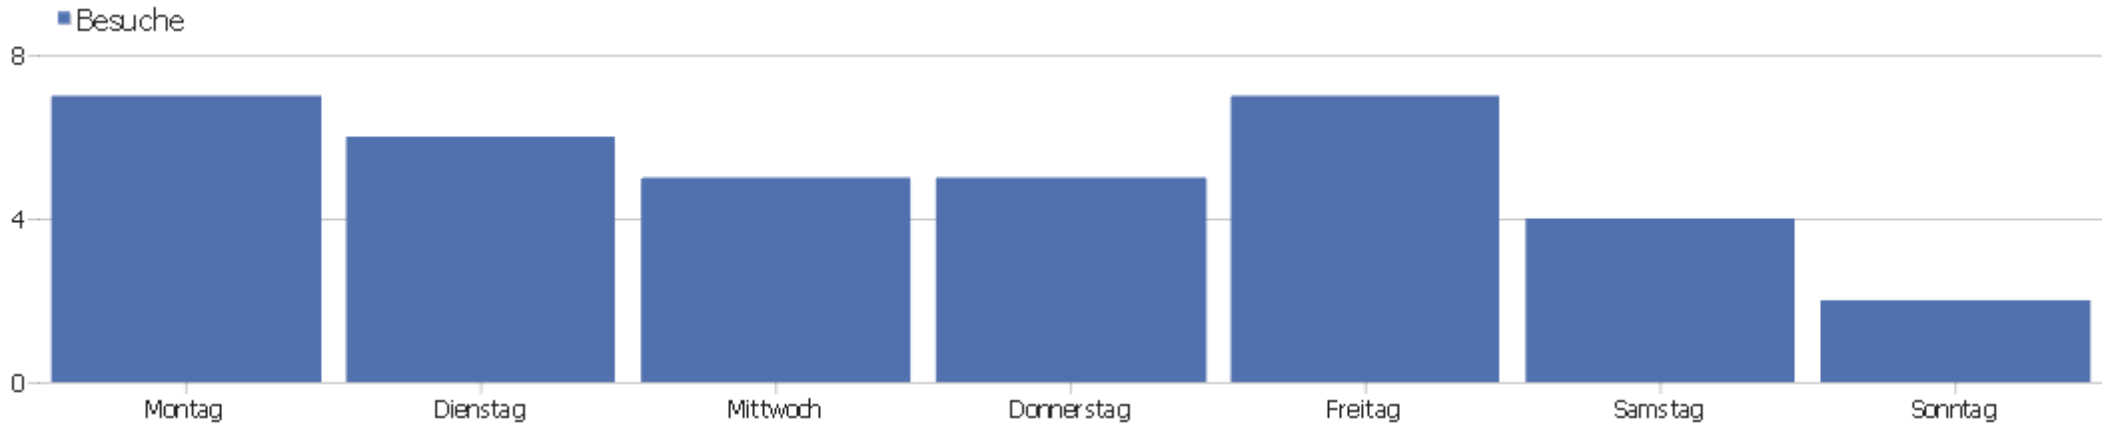

Besuche nach Wochentagen

Wochentag	Besuche	Aktionen	Aktionen pro Besuch	Durchschnittszeit auf der Webseite	Absprungrate	Konversionsrate
Montag	7	19	2,71	00:01:50	57,14%	0%
Dienstag	6	17	2,83	00:02:51	0%	0%
Mittwoch	5	19	3,8	00:02:04	0%	0%
Donnerstag	5	14	2,8	00:03:28	40%	0%
Freitag	7	19	2,71	00:01:17	14,29%	0%
Samstag	4	6	1,5	00:01:03	50%	0%
Sonntag	2	3	1,5	00:00:21	50%	0%