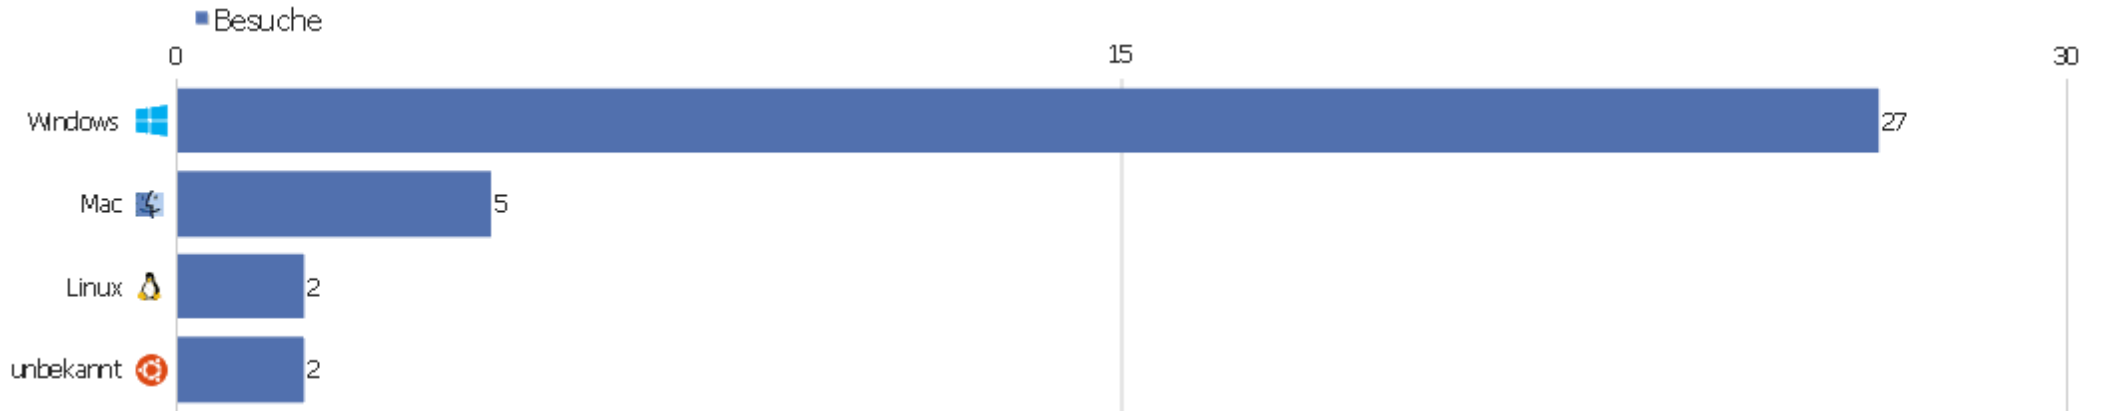

Betriebssystem-Familie

Betriebssystem-Familie	Besuche	Aktionen	Aktionen pro Besuch	Durchschnittszeit auf der Webseite	Absprungrate	Konversionsrate
Windows	27	84	3,11	00:02:24	18,52%	0%
Mac	5	7	1,4	00:00:26	60%	0%
Linux	2	3	1,5	00:01:00	50%	0%
unbekannt	2	3	1,5	00:01:13	50%	0%