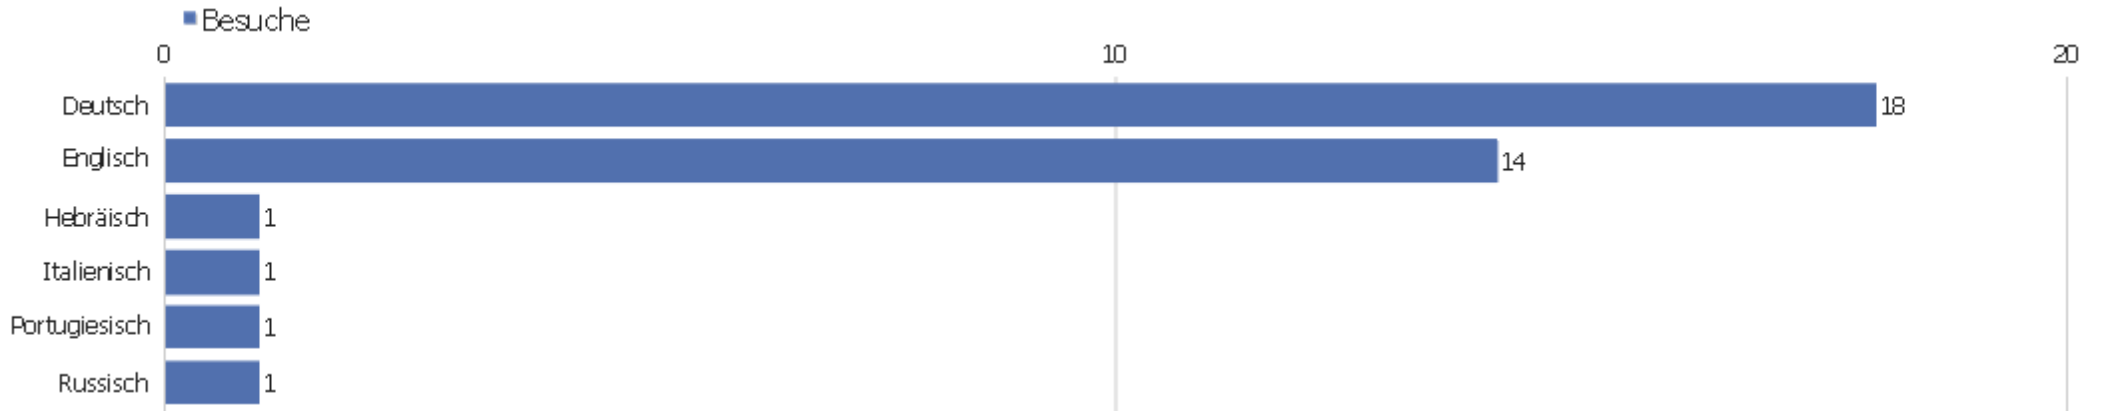

Browsersprache

Sprache	Besuche	Aktionen	Aktionen pro Besuch	Durchschnittszeit auf der Webseite	Absprungrate	Konversionsrate
Deutsch	18	51	2,83	00:01:57	33,33%	0%
Englisch	14	28	2	00:01:04	28,57%	0%
Hebräisch	1	2	2	00:10:12	0%	0%
Italienisch	1	4	4	00:01:18	0%	0%
Portugiesisch	1	2	2	00:02:57	0%	0%
Russisch	1	10	10	00:06:54	0%	0%