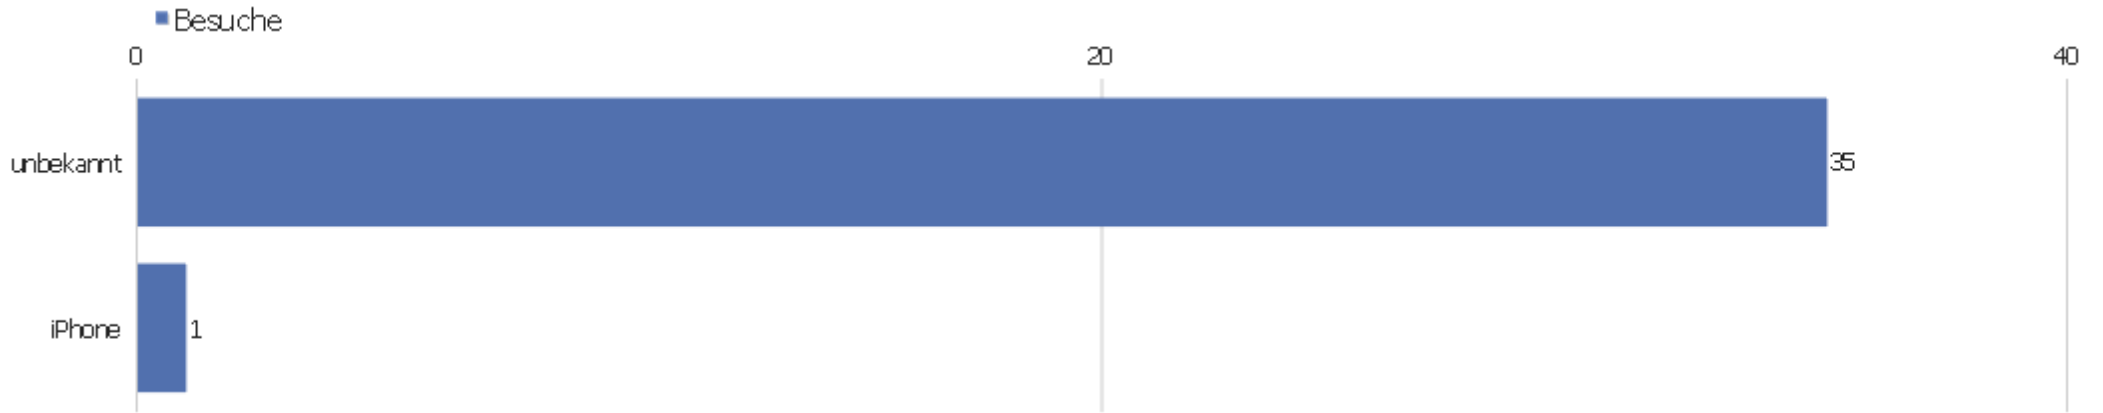

Surfer	1	5	5	00:00:50	0%	0%
Telekom	1	1	1	00:00:00	100%	0%
Timbrasil	1	2	2	00:02:57	0%	0%
Uni-augsburg	1	2	2	00:02:25	0%	0%
Verizon	1	2	2	00:00:06	0%	0%

Gerätetyp

Gerätetyp	Besuche	Aktionen	Aktionen pro Besuch	Durchschnittszeit auf der Webseite	Absprungrate	Konversionsrate
Desktop	34	91	2,68	00:02:05	26,47%	0%
Smartphone	1	1	1	00:00:00	100%	0%
Tablet	1	5	5	00:00:50	0%	0%

Gerätemarkre

Gerätemarkre	Besuche	Aktionen	Aktionen pro Besuch	Durchschnittszeit auf der Webseite	Absprungrate	Konversionsrate
unbekannt	35	96	2,74	00:02:03	25,71%	0%
🍏 Apple	1	1	1	00:00:00	100%	0%

Gerätemodell