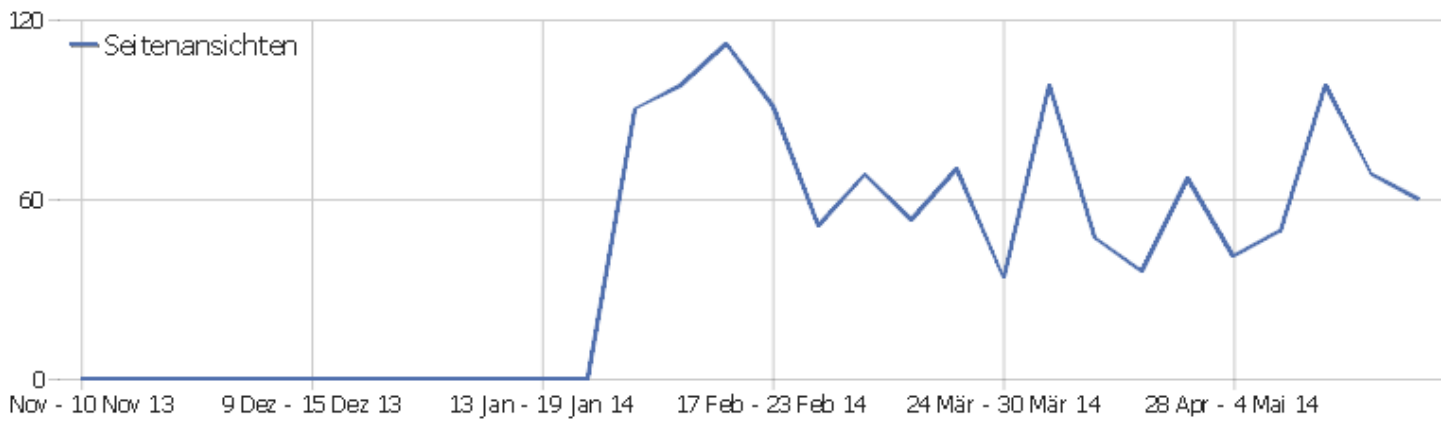

Aktionen - Kernmetriken

Name	Wert
Seitenansichten	60
Einmalige Seitenansichten	50
Downloads	1
Einmalige Downloads	1
Ausgehende Verweise	4
Einmalige ausgehende Verweise	4
Suchanfragen	0
Einmalige Suchbegriffe	0
Durchschnittliche Generierungszeit	0,16s