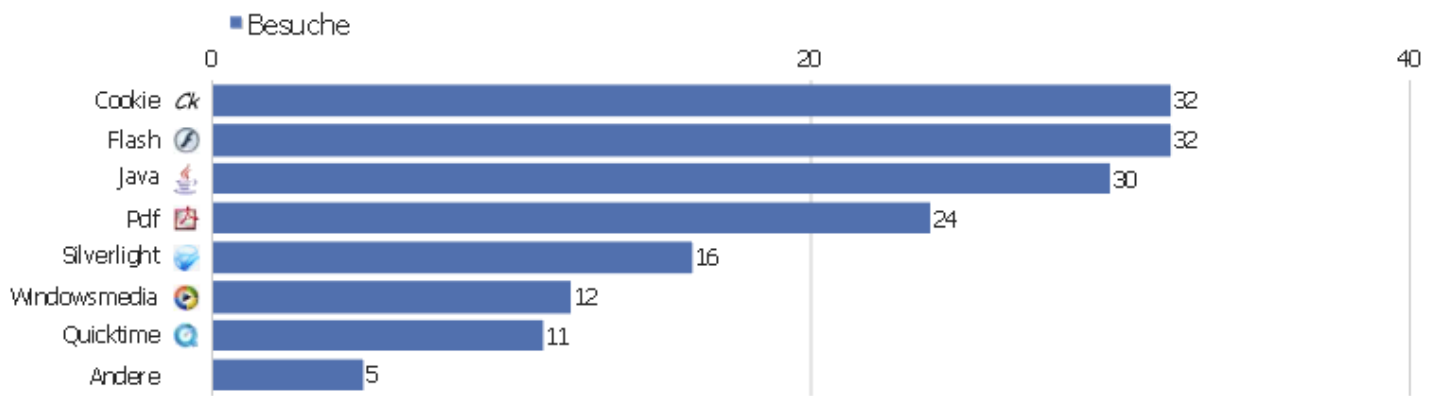

Liste der Plugins

Plugin	Besuche	% Besuche
Cookie	32	100
Flash	32	100
Java	30	100
Pdf	24	88,9%
Silverlight	16	59,3%
Windowsmedia	12	44,4%
Quicktime	11	40,7%
Director	4	14,8%
Realplayer	1	3,7%
Gears	0	0%