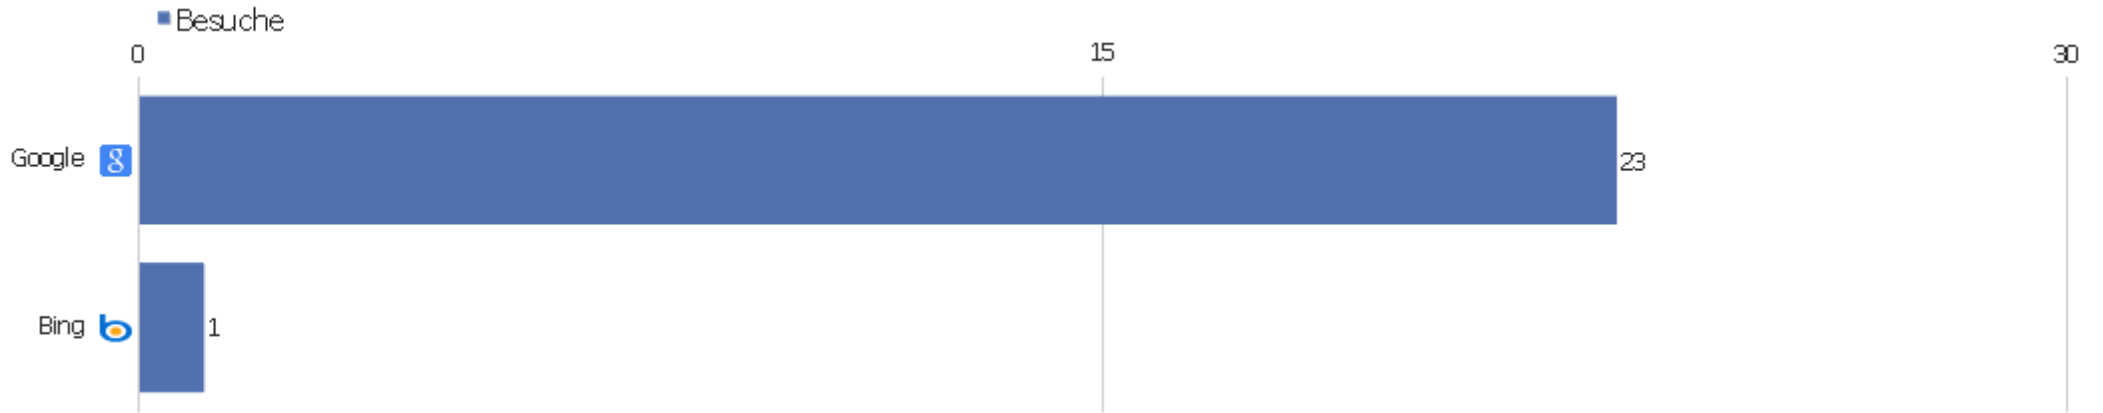

Suchmaschinen

Suchmaschine	Besuche	Aktionen	Aktionen pro Besuch	Durchschnittszeit auf der Webseite	Absprungrate	Umsatz
Google	23	68	2,96	00:02:32	30,43%	0 €
Bing	1	3	3	00:03:41	0%	0 €

Kampagnen

Es stehen keine Daten für diesen Bericht zur Verfügung.