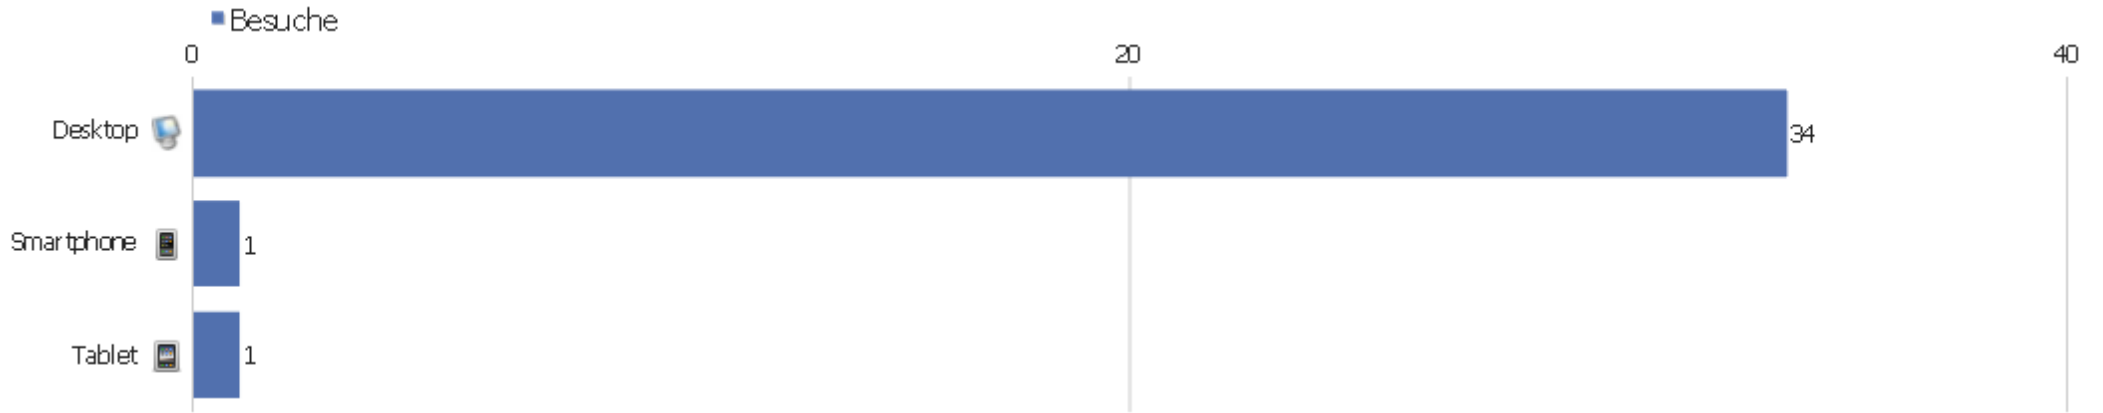

Gerätetyp

Gerätetyp	Besuche	Aktionen	Aktionen pro Besuch	Durchschnittszeit auf der Webseite	Absprungrate	Konversionsrate
Desktop	34	91	2,68	00:02:05	26,47%	0%
Smartphone	1	1	1	00:00:00	100%	0%
Tablet	1	5	5	00:00:50	0%	0%