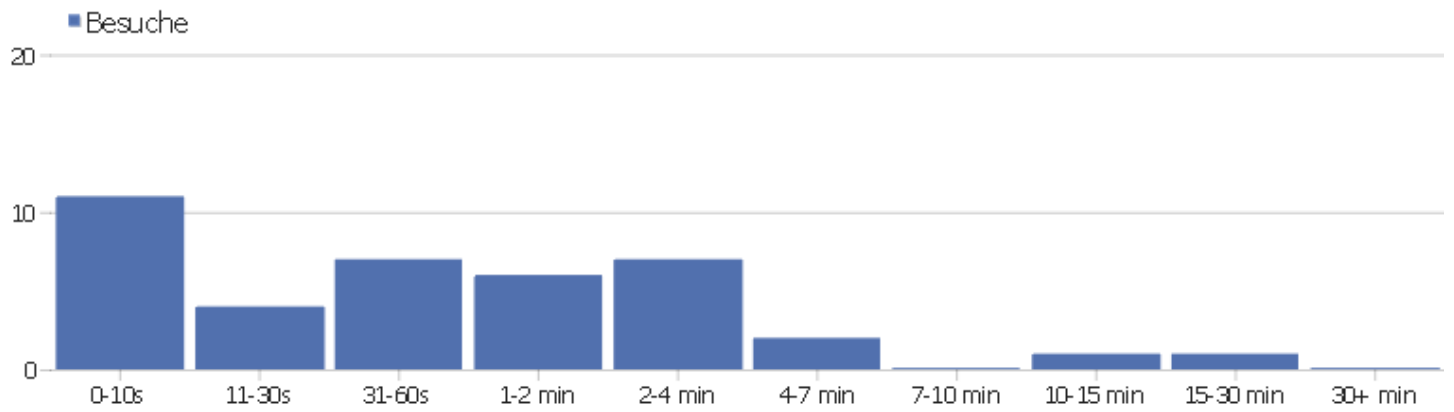

Mering, Bayern, Deutschland	1	2	2	00:00:17	0%	0 €
 Niefern-öschelbronn, Baden-Wurttemberg, Deutschland	1	1	1	00:00:00	100%	0 €
 Nürnberg, Bayern, Deutschland	1	1	1	00:00:00	100%	0 €
 Peine, Niedersachsen, Deutschland	1	3	3	00:03:41	0%	0 €
 Rennes, Bretagne, Frankreich	1	2	2	00:02:43	0%	0 €
 Rottenburg, Baden-Wurttemberg, Deutschland	1	2	2	00:00:42	0%	0 €
 Santa Coloma, Catalonia, Spanien	1	2	2	00:01:28	0%	0 €
 Soest, Nordrhein-Westfalen, Deutschland	1	2	2	00:01:00	0%	0 €
 Vienna, Virginia, USA	1	5	5	00:02:58	0%	0 €
Andere	2	4	2	00:00:11	0%	0 €

ICCF.finished.games	0	4	0	00:00:00	0%	0 €
ICCF.games	0	4	0	00:00:00	0%	0 €
ICCF.rating.old	0	4	0	00:00:00	0%	0 €
ICCF.status	0	4	0	00:00:00	0%	0 €

Besuchslänge

Besuchsdauer	Besuche
0-10s	11
11-30s	4
31-60s	7
1-2 min	6
2-4 min	7
4-7 min	2
7-10 min	0
10-15 min	1
15-30 min	1
30+ min	0