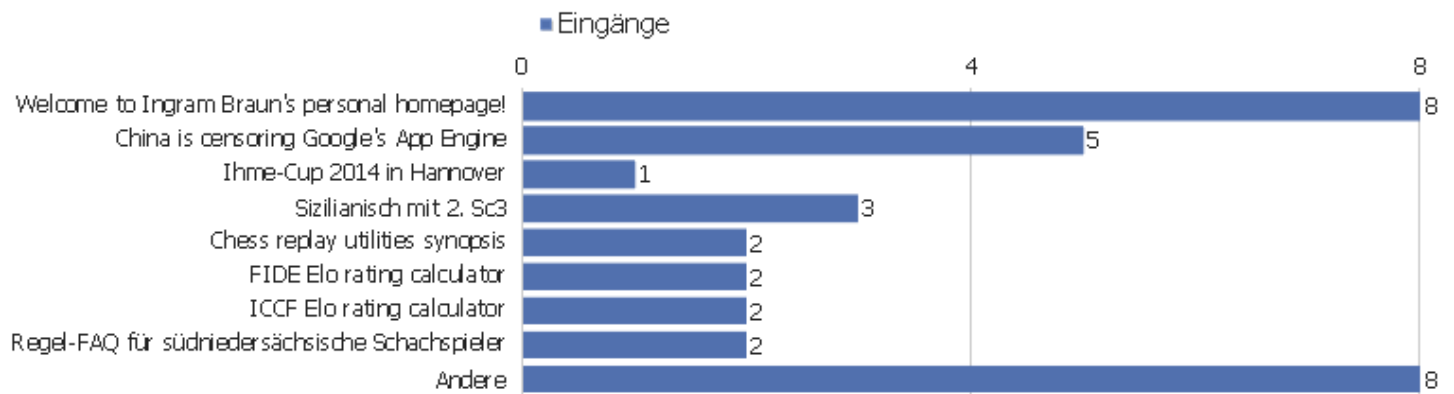

Titel der Einstiegsseite

Seitenname	Eingänge	Absprünge	Absprungrate
Welcome to Ingram Braun's personal homepage!	8	0	0%
China is censoring Google's App Engine	5	3	60%
Ihme-Cup 2014 in Hannover	1	0	0%
Sizilianisch mit 2. Sc3	3	2	67%
Chess replay utilities synopsis	2	0	0%
FIDE Elo rating calculator	2	0	0%
ICCF Elo rating calculator	2	0	0%
Regel-FAQ für südniedersächsische Schachspieler	2	0	0%
Siedlungs-, Wirtschafts-, Verkehrsgeographie	2	1	50%
Using both prefetch and prerender on the same source	2	0	0%
DWZ-Rechner	1	1	100%
Galgen, Rad und Scheiterhaufen (Ausstellung)	1	1	100%
Heiter bis göttlich (Ausstellung)	1	0	0%
Web safe fonts for Biblical Hebrew	1	0	0%