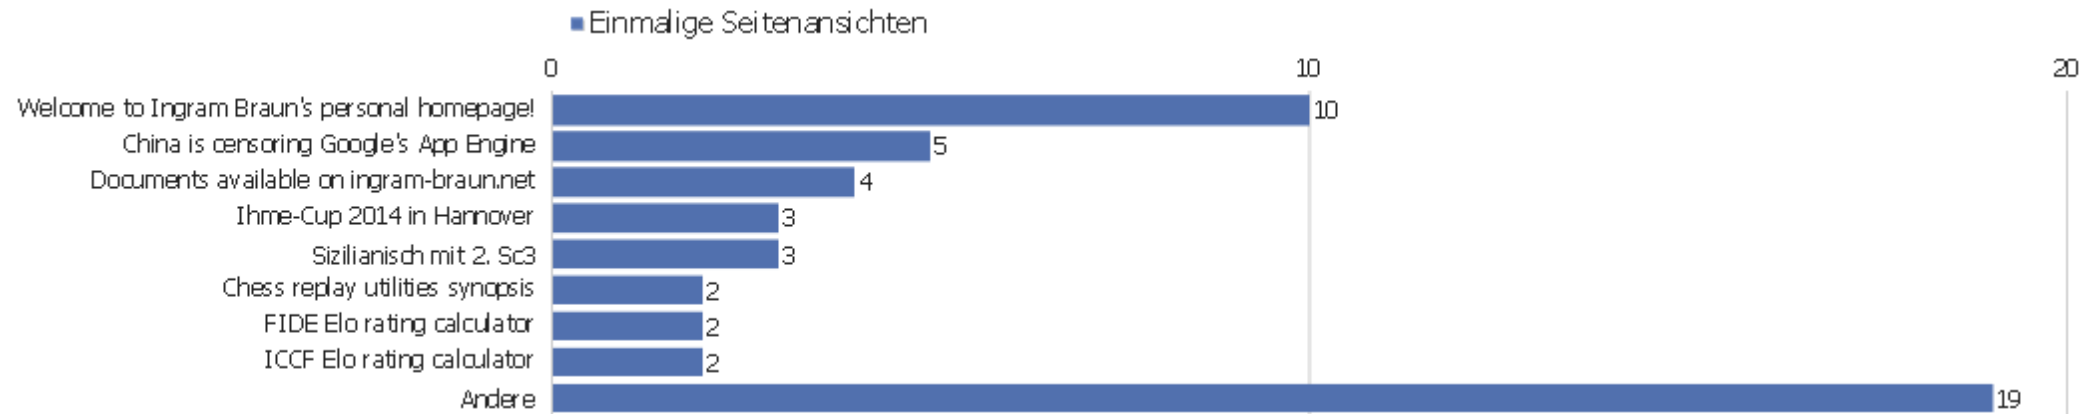

Eingangsseiten

Seiten-URL	Eingänge	Absprünge	Absprungsrate
public	25	8	32%
/index	8	0	0%

Ausstiegsseiten

Seiten-URL	Ausstiege	Einmalige Seitenansichten	Ausstiegsrate
public	25	40	63%
/index	6	10	60%

Seitentitel