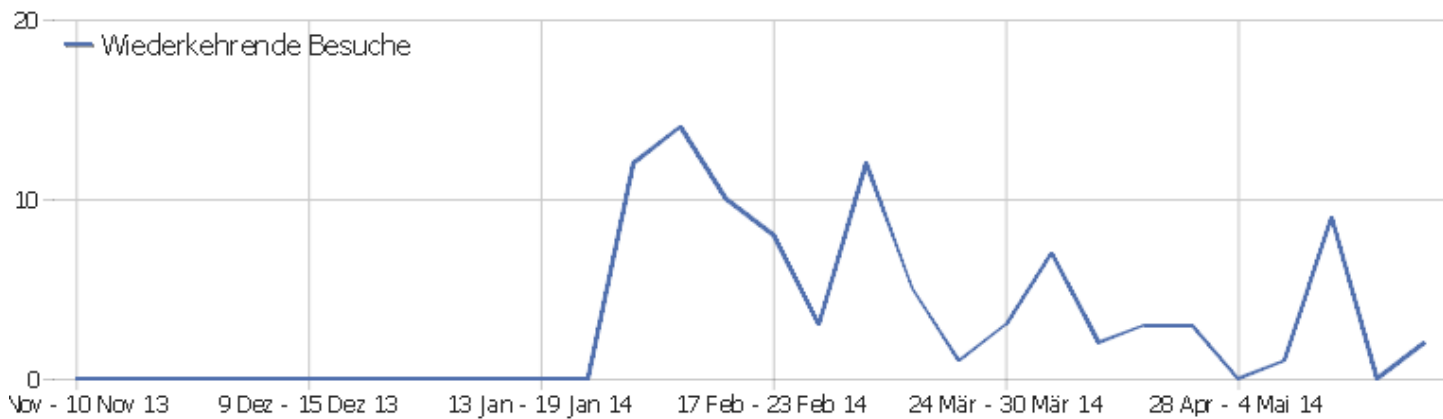

Wiederkehrende Besuche

Name	Wert
Eindeutige wiederkehrende Besucher	2
Wiederkehrende Besuche	2
Aktionen bei wiederkehrenden Besuchen	2
Absprungrate bei wiederkehrenden Besuchen	100%
Aktionen pro wiederkehrendem Besuch	1
Durchschnittszeit von wiederkehrenden Besuchen	00:00:00