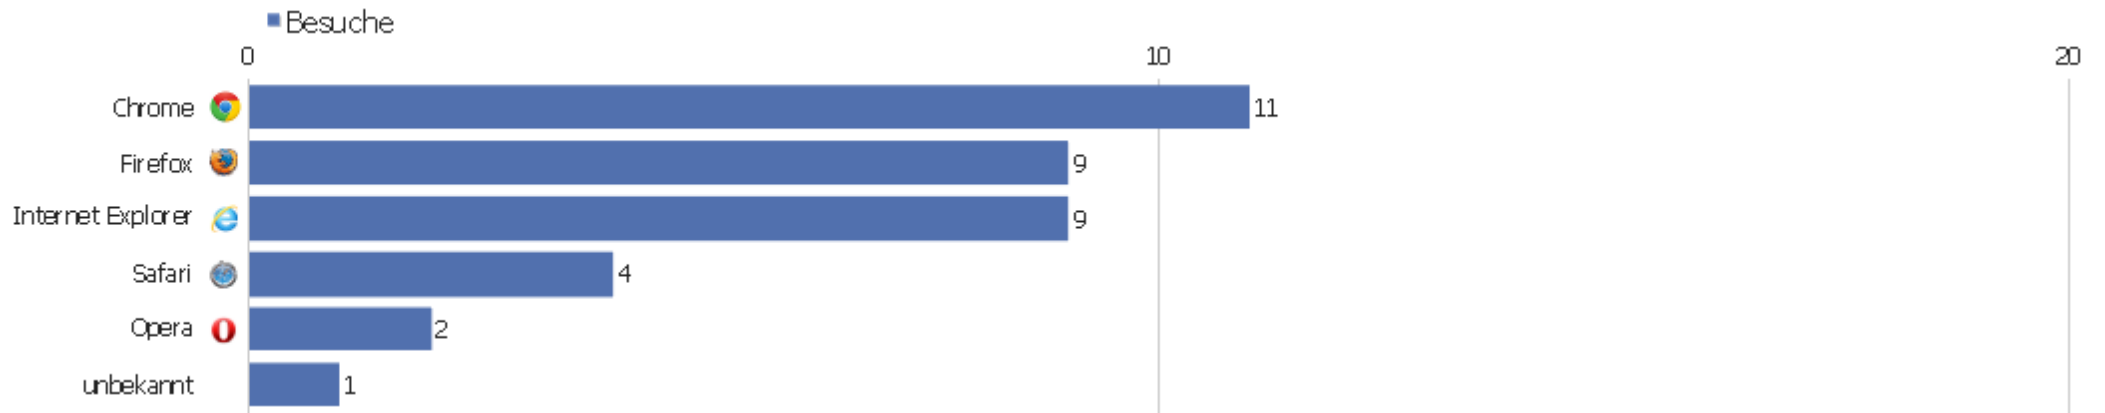

Browserfamilien

Browserfamilien	Besuche	Aktionen	Aktionen pro Besuch	Durchschnittszeit auf der Webseite	Absprungrate	Konversionsrate
Chrome	11	27	2,45	00:02:34	9,09%	0%
Firefox	9	15	1,67	00:00:37	44,44%	0%
Internet Explorer	9	37	4,11	00:03:21	11,11%	0%
Safari	4	4	1	00:00:00	100%	0%
Opera	2	12	6	00:03:36	0%	0%
unbekannt	1	2	2	00:00:32	0%	0%