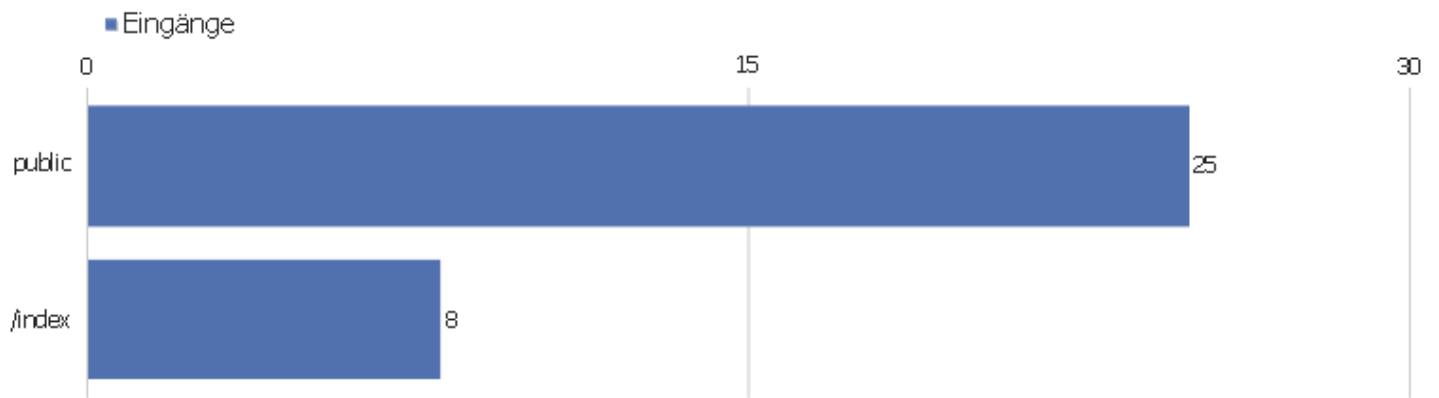

Eingangsseiten

Seiten-URL	Eingänge	Absprünge	Absprungsrate
public	25	8	32%
/index	8	0	0%