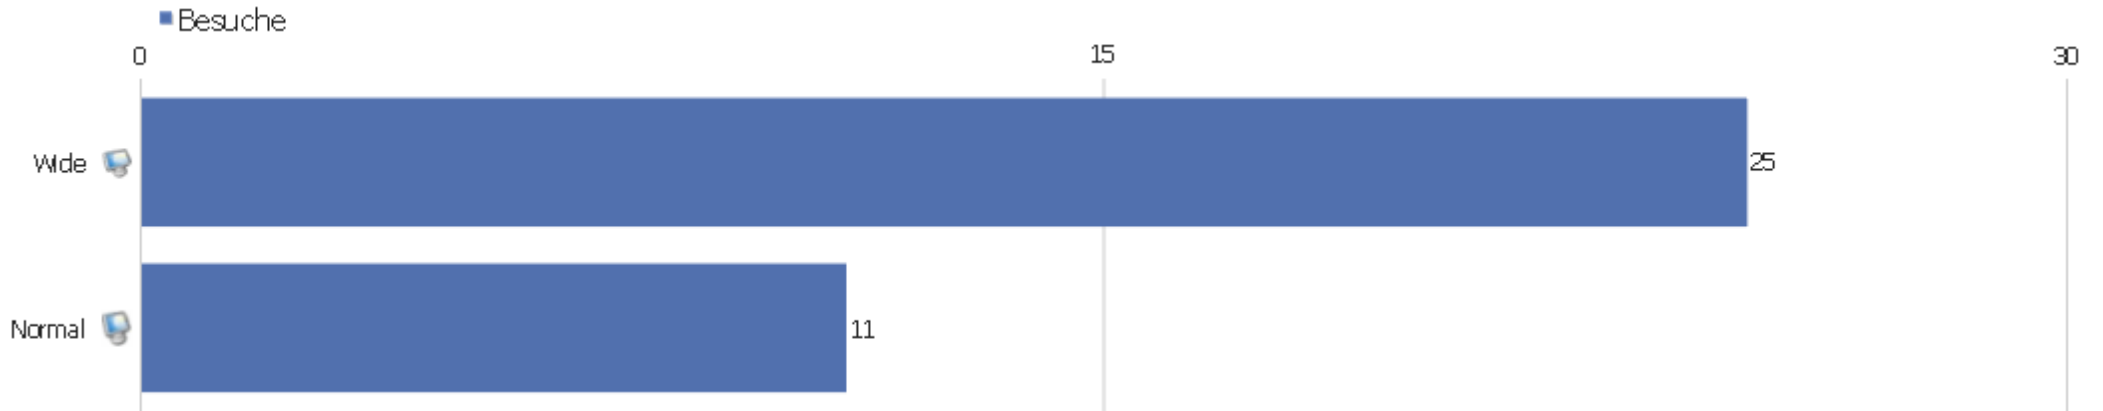

Normal / Breitbild

Bildschirmtyp	Besuche	Aktionen	Aktionen pro Besuch	Durchschnittszeit auf der Webseite	Absprungrate	Konversionsrate
Wide	25	71	2,84	00:01:55	20%	0%
Normal	11	26	2,36	00:02:09	45,45%	0%