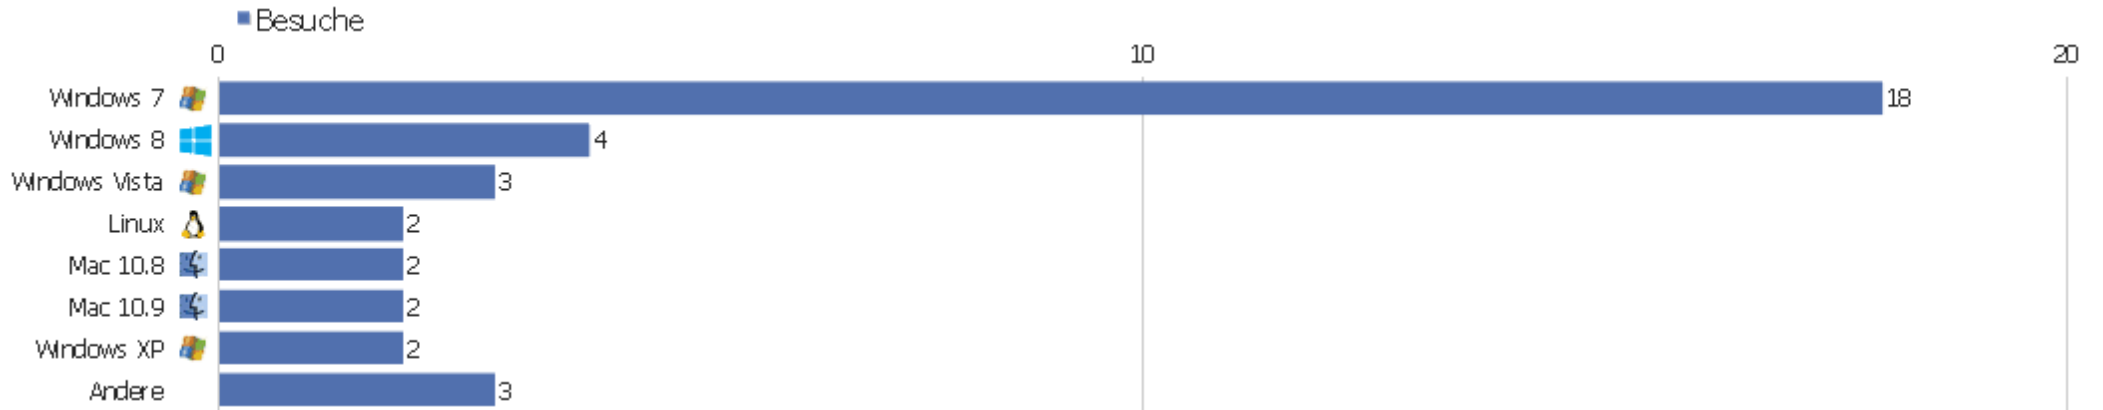

Betriebssystem Familien

Betriebssystem Familien	Besuche	Aktionen	Aktionen pro Besuch	Durchschnittszeit auf der Webseite	Absprungrate	Konversionsrate
Windows 7	18	40	2,22	00:01:40	16,67%	0%
Windows 8	4	23	5,75	00:02:40	0%	0%
Windows Vista	3	10	3,33	00:05:49	33,33%	0%
Linux	2	3	1,5	00:01:00	50%	0%
Mac 10.8	2	2	1	00:00:00	100%	0%
Mac 10.9	2	4	2	00:01:05	0%	0%
Windows XP	2	11	5,5	00:03:27	50%	0%
iOS 5.0	1	1	1	00:00:00	100%	0%
Mac 10.6	1	1	1	00:00:00	100%	0%
Ubuntu	1	2	2	00:02:25	0%	0%