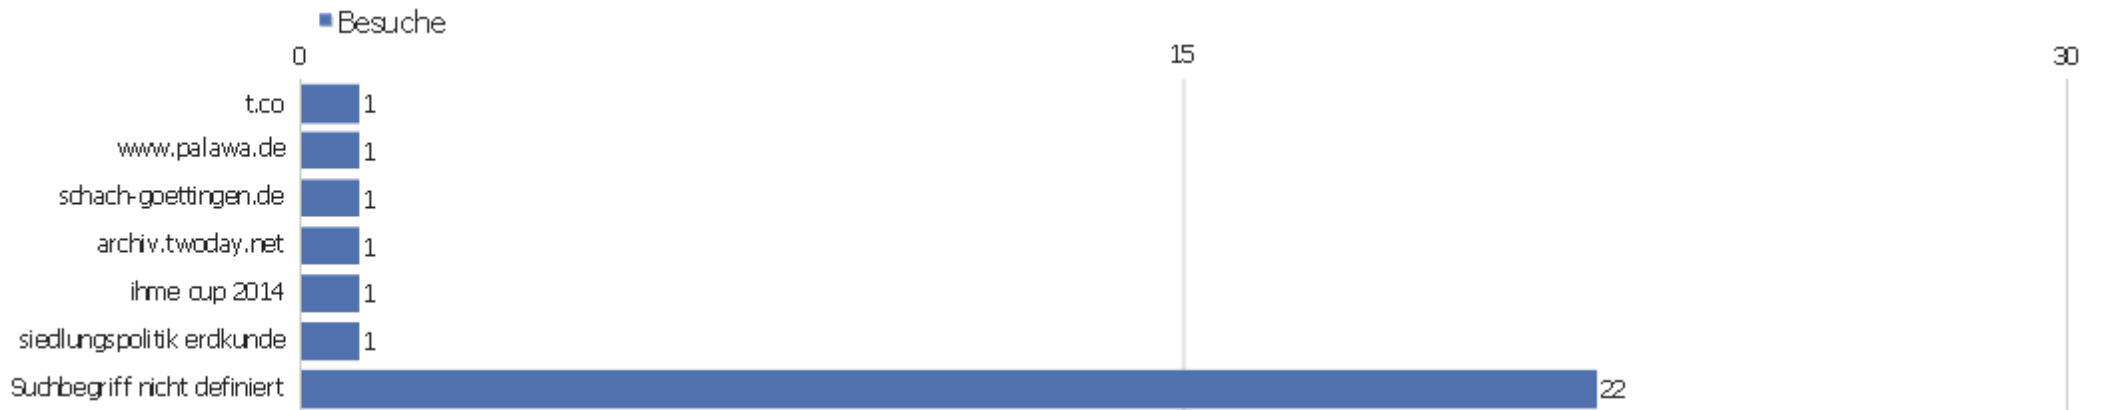

Alle Verweise

Verweis	Besuche	Aktionen	Aktionen pro Besuch	Durchschnittszeit auf der Webseite	Absprungrate	Konversionsrate
t.co	1	2	2	00:02:43	0%	0%
www.palawa.de	1	2	2	00:00:16	0%	0%
schach-goettingen.de	1	3	3	00:00:43	0%	0%
archiv.twoday.net	1	2	2	00:00:42	0%	0%
ihme cup 2014	1	3	3	00:03:41	0%	0%
siedlungspolitik erdkunde	1	1	1	00:00:00	100%	0%
Suchbegriff nicht definiert	22	67	3,05	00:02:39	27,27%	0%