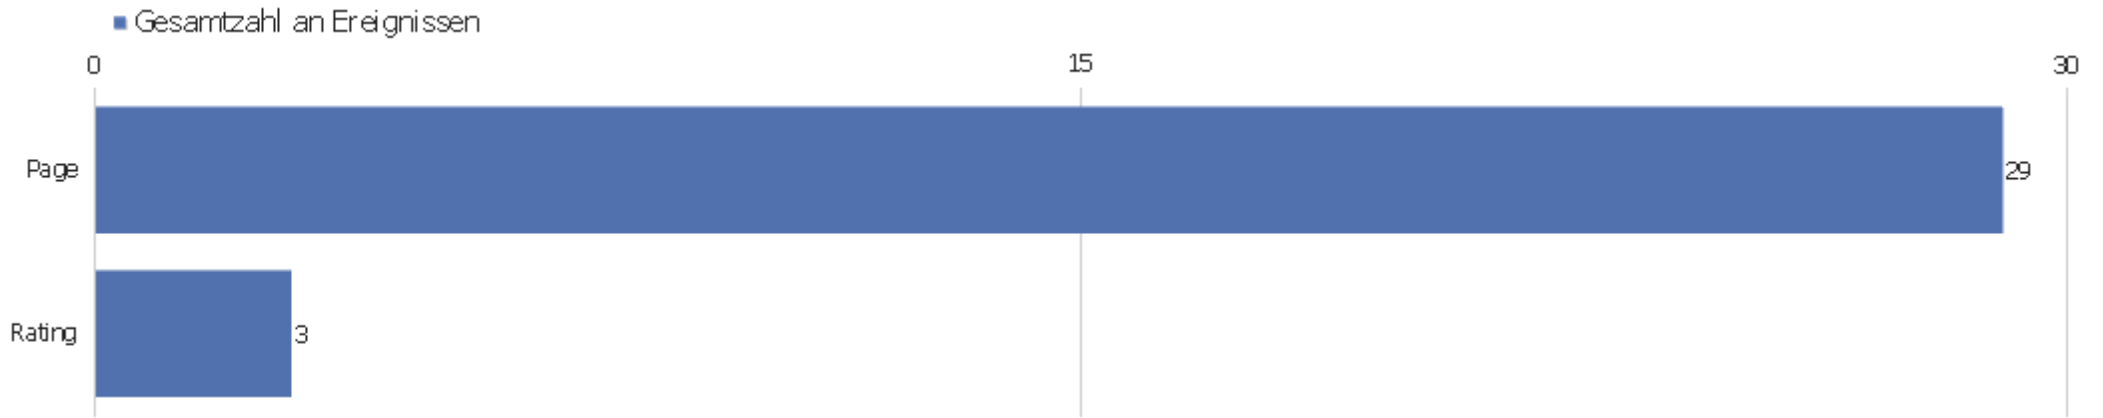

Ereigniskategorien

Ereigniskategorie	Gesamtzahl an Ereignissen	Gesamtwert	Minimaler Wert	Maximaler Wert	Durchschnittswert	Ereignisse mit einem Wert
Page	29	0	0	0	0	0
Rating	3	0	0	0	0	0