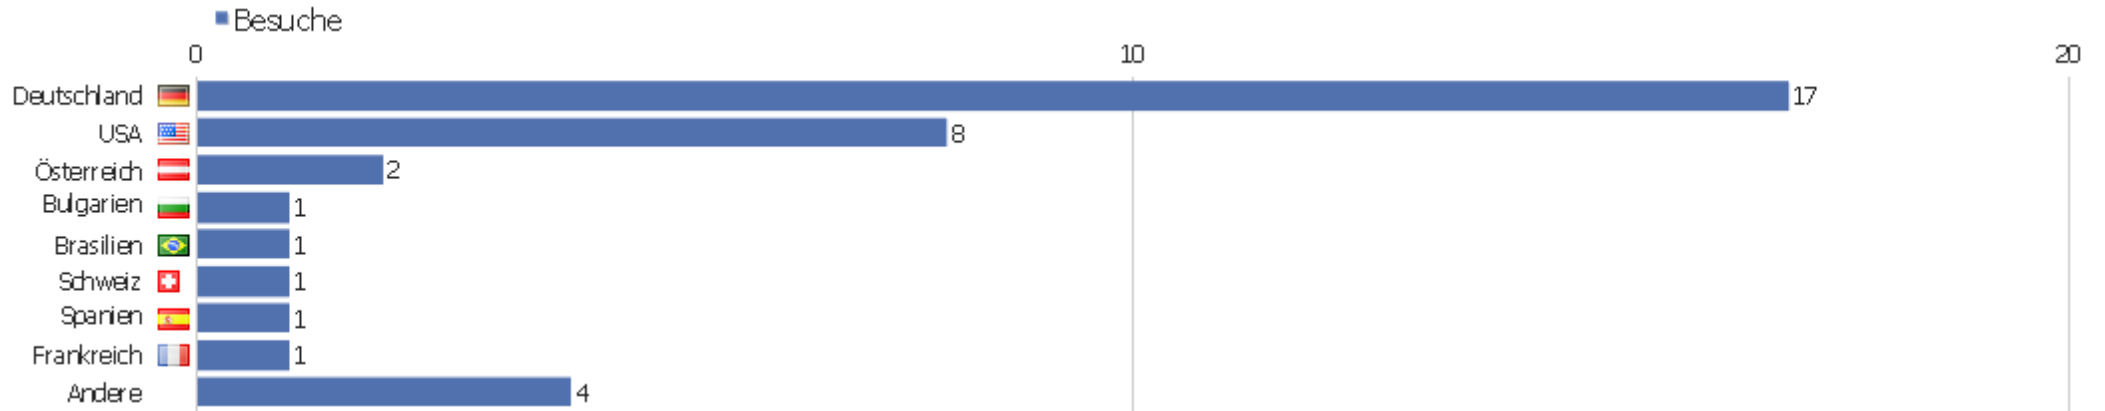

Suchmaschinen

Suchmaschine	Besuche	Aktionen	Aktionen pro Besuch	Durchschnittszeit auf der Webseite	Absprungrate	Umsatz
Google	23	68	2,96	00:02:32	30,43%	0 €
Bing	1	3	3	00:03:41	0%	0 €

Kampagnen

Es stehen keine Daten für diesen Bericht zur Verfügung.

Soziale Netzwerke

Soziales Netzwerk	Besuche	Aktionen	Aktionen pro Besuch	Durchschnittszeit auf der Webseite	Absprungrate	Konversionsrate
Twitter	1	2	2	00:02:43	0%	0%

Land

Land	Besuche	Aktionen	Aktionen pro Besuch	Durchschnittszeit auf der Webseite	Absprungrate	Umsatz
Deutschland	17	47	2,76	00:02:04	29,41%	0 €
USA	8	15	1,88	00:00:40	50%	0 €
Österreich	2	6	3	00:00:25	50%	0 €
Bulgarien	1	2	2	00:00:32	0%	0 €
Brasilien	1	2	2	00:02:57	0%	0 €
Schweiz	1	4	4	00:01:18	0%	0 €
Spanien	1	2	2	00:01:28	0%	0 €
Frankreich	1	2	2	00:02:43	0%	0 €
Großbritannien	1	2	2	00:00:22	0%	0 €
Israel	1	2	2	00:10:12	0%	0 €
Indien	1	3	3	00:03:55	0%	0 €
Ukraine	1	10	10	00:06:54	0%	0 €