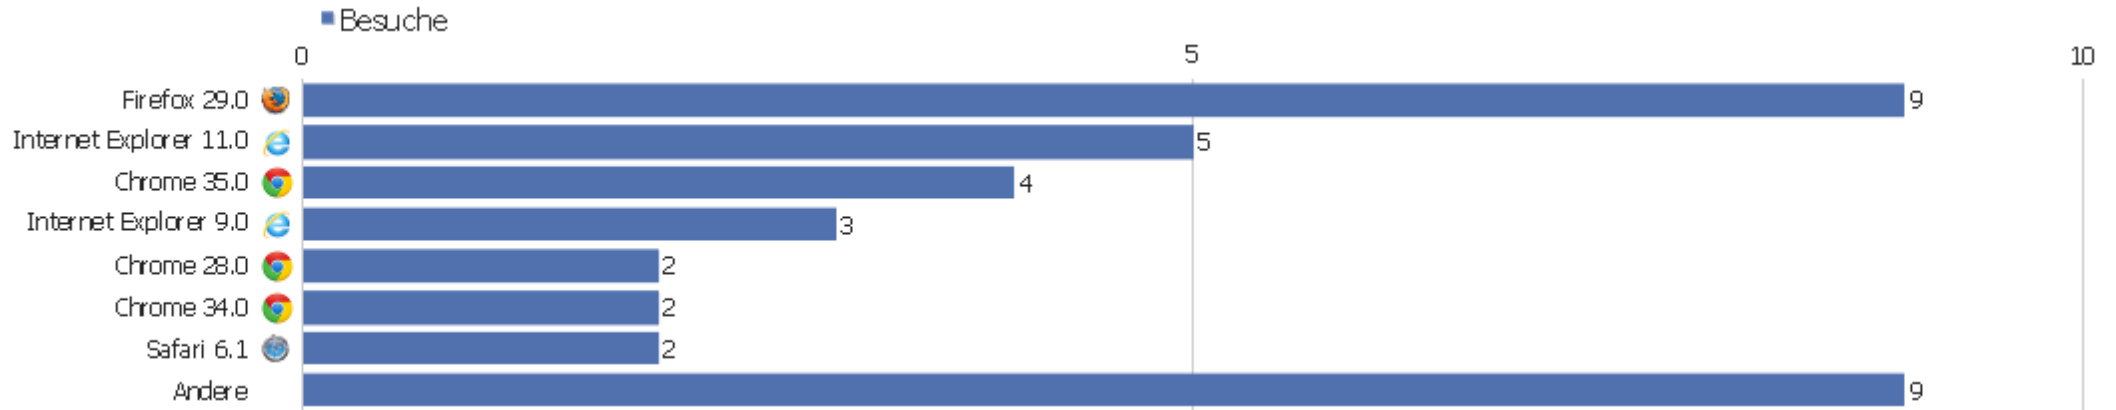

Browser-Version

Browserversion	Besuche	Aktionen	Aktionen pro Besuch	Durchschnittszeit auf der Webseite	Absprungrate	Konversionsrate
Firefox 29.0	9	15	1,67	00:00:37	44,44%	0%
Internet Explorer 11.0	5	18	3,6	00:01:27	0%	0%
Chrome 35.0	4	9	2,25	00:02:07	0%	0%
Internet Explorer 9.0	3	8	2,67	00:05:25	33,33%	0%
Chrome 28.0	2	3	1,5	00:01:00	50%	0%
Chrome 34.0	2	7	3,5	00:06:35	0%	0%
Safari 6.1	2	2	1	00:00:00	100%	0%
Chrome 33.0	1	2	2	00:00:16	0%	0%
Chrome 36.0	1	4	4	00:01:18	0%	0%
Chrome 37.0	1	2	2	00:02:57	0%	0%
Internet Explorer 10.0	1	11	11	00:06:36	0%	0%
Mobile Safari 5.1	1	1	1	00:00:00	100%	0%
Maxthon 4.4	1	2	2	00:00:32	0%	0%
Opera 12.01	1	2	2	00:00:17	0%	0%