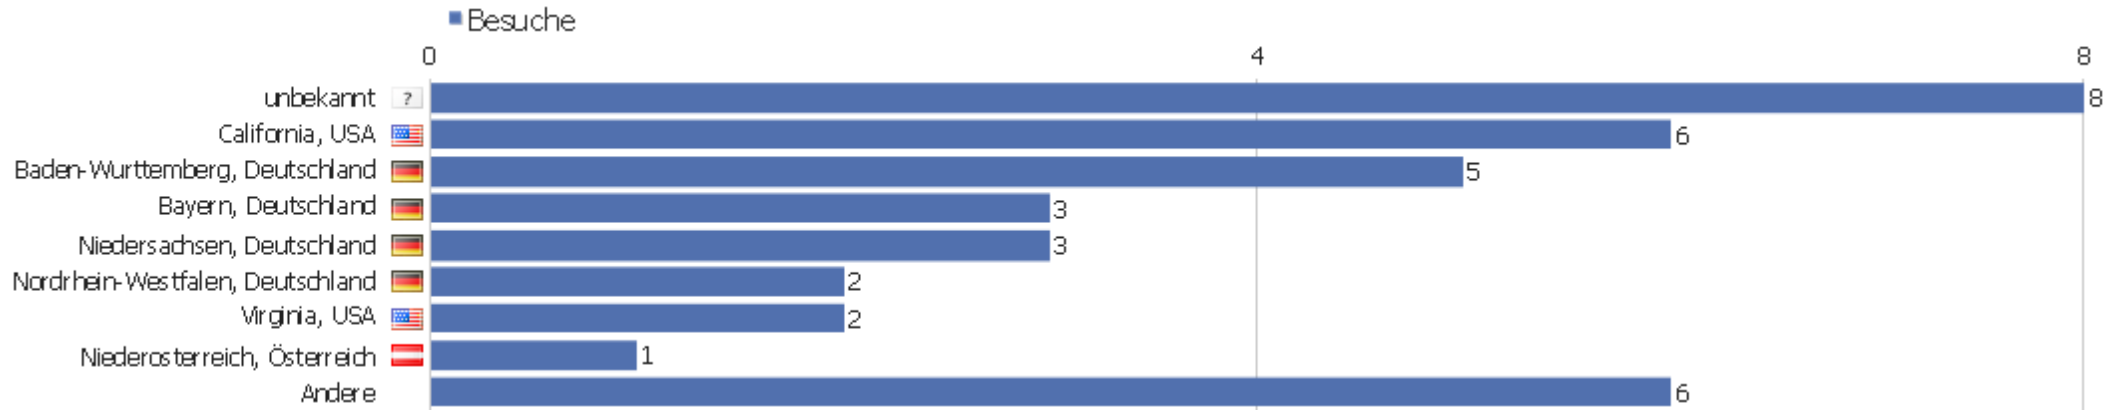

Region

Region	Besuche	Aktionen	Aktionen pro Besuch	Durchschnittszeit auf der Webseite	Absprungrate	Umsatz
? unbekannt	8	39	4,88	00:02:31	12,5%	0 €
California, USA	6	8	1,33	00:00:23	66,67%	0 €
Baden-Württemberg, Deutschland	5	10	2	00:03:22	60%	0 €
Bayern, Deutschland	3	5	1,67	00:00:54	33,33%	0 €
Niedersachsen, Deutschland	3	8	2,67	00:01:44	0%	0 €
Nordrhein-Westfalen, Deutschland	2	4	2	00:00:38	0%	0 €
Virginia, USA	2	7	3,5	00:01:32	0%	0 €
Niederösterreich, Österreich	1	1	1	00:00:00	100%	0 €
Tel Aviv, Israel	1	2	2	00:10:12	0%	0 €
Luzern, Schweiz	1	4	4	00:01:18	0%	0 €
Tamil Nadu, Indien	1	3	3	00:03:55	0%	0 €
Catalonia, Spanien	1	2	2	00:01:28	0%	0 €
Sofiya, Bulgarien	1	2	2	00:00:32	0%	0 €
Bretagne, Frankreich	1	2	2	00:02:43	0%	0 €