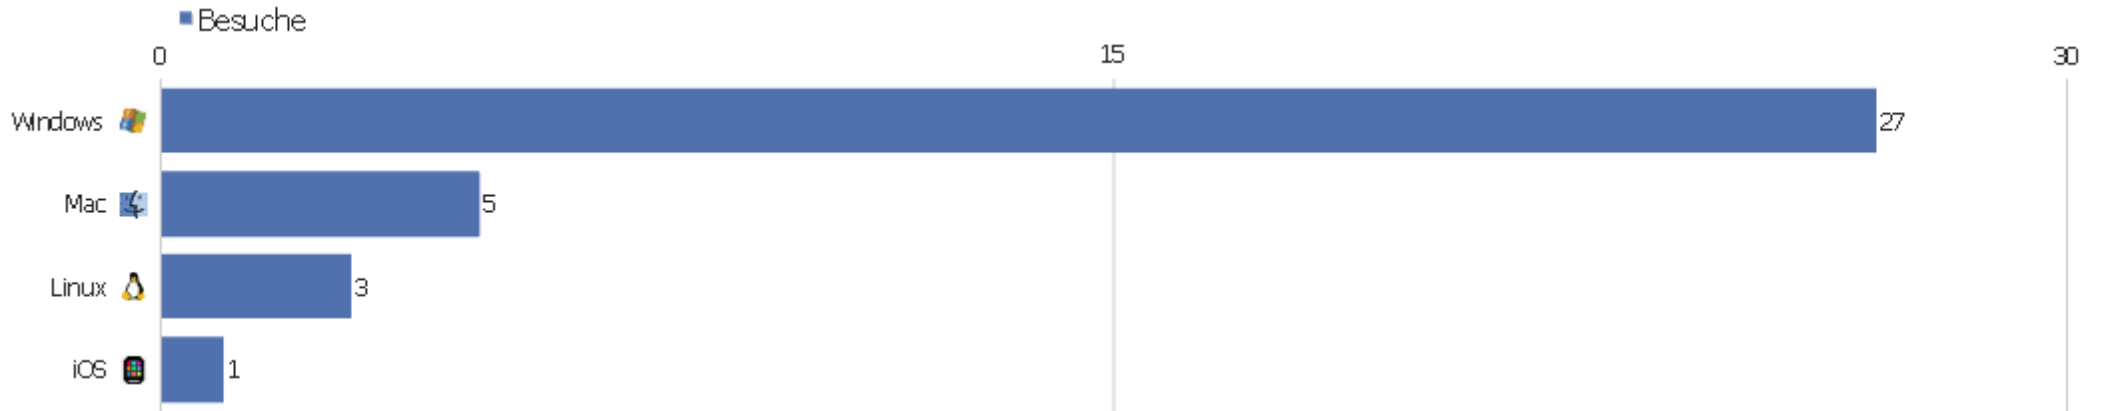

Surfer	1	5	5	00:00:50	0%	0%
Telekom	1	1	1	00:00:00	100%	0%
Timbrasil	1	2	2	00:02:57	0%	0%
Uni-augsburg	1	2	2	00:02:25	0%	0%
Verizon	1	2	2	00:00:06	0%	0%

Gerätetyp

Gerätetyp	Besuche	Aktionen	Aktionen pro Besuch	Durchschnittszeit auf der Webseite	Absprungrate	Konversionsrate
Desktop	34	91	2,68	00:02:05	26,47%	0%
Smartphone	1	1	1	00:00:00	100%	0%
Tablet	1	5	5	00:00:50	0%	0%

Gerätemarkre

Gerätemarkre	Besuche	Aktionen	Aktionen pro Besuch	Durchschnittszeit auf der Webseite	Absprungrate	Konversionsrate
unbekannt	35	96	2,74	00:02:03	25,71%	0%
🍏 Apple	1	1	1	00:00:00	100%	0%

Gerätemodell

Gerätemodell	Besuche	Aktionen	Aktionen pro Besuch	Durchschnittszeit auf der Webseite	Absprungrate	Konversionsrate
unbekannt	35	96	2,74	00:02:03	25,71%	0%
iPhone	1	1	1	00:00:00	100%	0%

Betriebssystem Familie