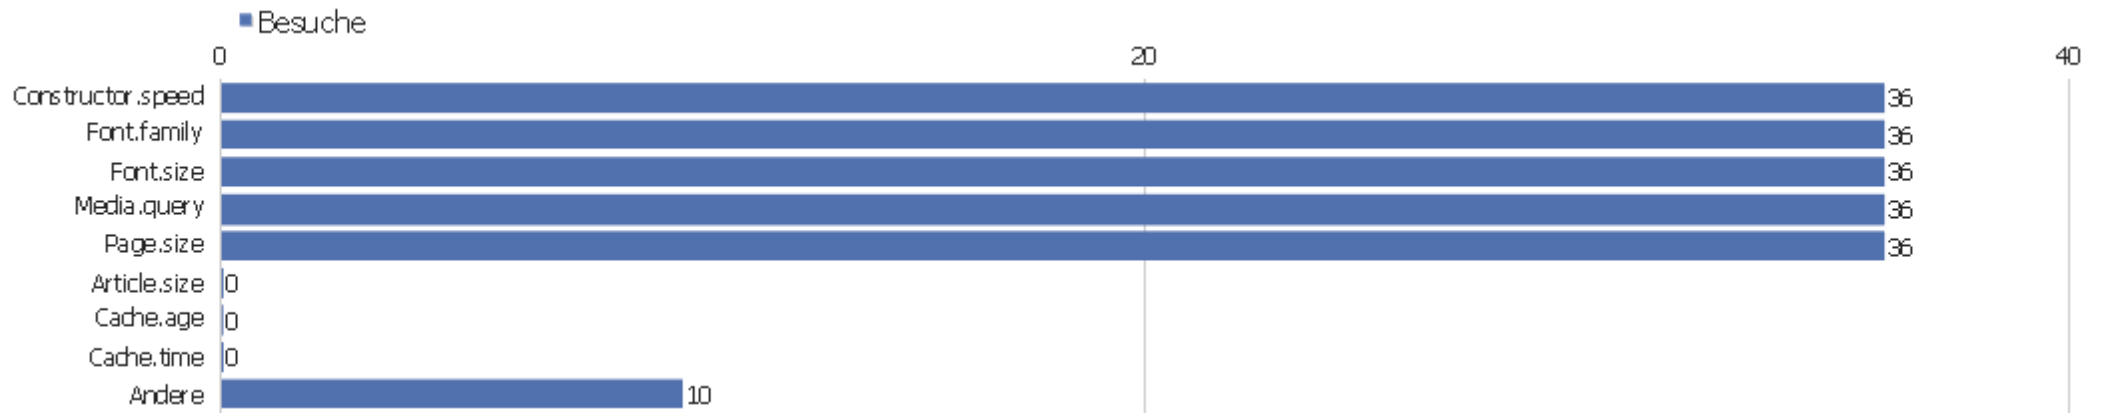

Benutzerdefinierte Variablen

Name der benutzerdefinierten Variable	Besuche	Aktionen	Aktionen pro Besuch	Durchschnittszeit auf der Webseite	Absprungrate	Umsatz
Constructor.speed	36	97	2,69	00:01:59	27,78%	0 €
Font.family	36	97	2,69	00:01:59	27,78%	0 €
Font.size	36	97	2,69	00:01:59	27,78%	0 €
Media.query	36	97	2,69	00:01:59	27,78%	0 €
Page.size	36	97	2,69	00:01:59	27,78%	0 €
Article.size	0	60	0	00:00:00	0%	0 €
Cache.age	0	60	0	00:00:00	0%	0 €
Cache.time	0	60	0	00:00:00	0%	0 €
Rendering	0	60	0	00:00:00	0%	0 €
Document.version	0	30	0	00:00:00	0%	0 €
GUI.version	0	30	0	00:00:00	0%	0 €
Version	0	30	0	00:00:00	0%	0 €
DOM.Storage	10	16	1,6	00:00:54	40%	0 €
ICCF.execution	0	4	0	00:00:00	0%	0 €