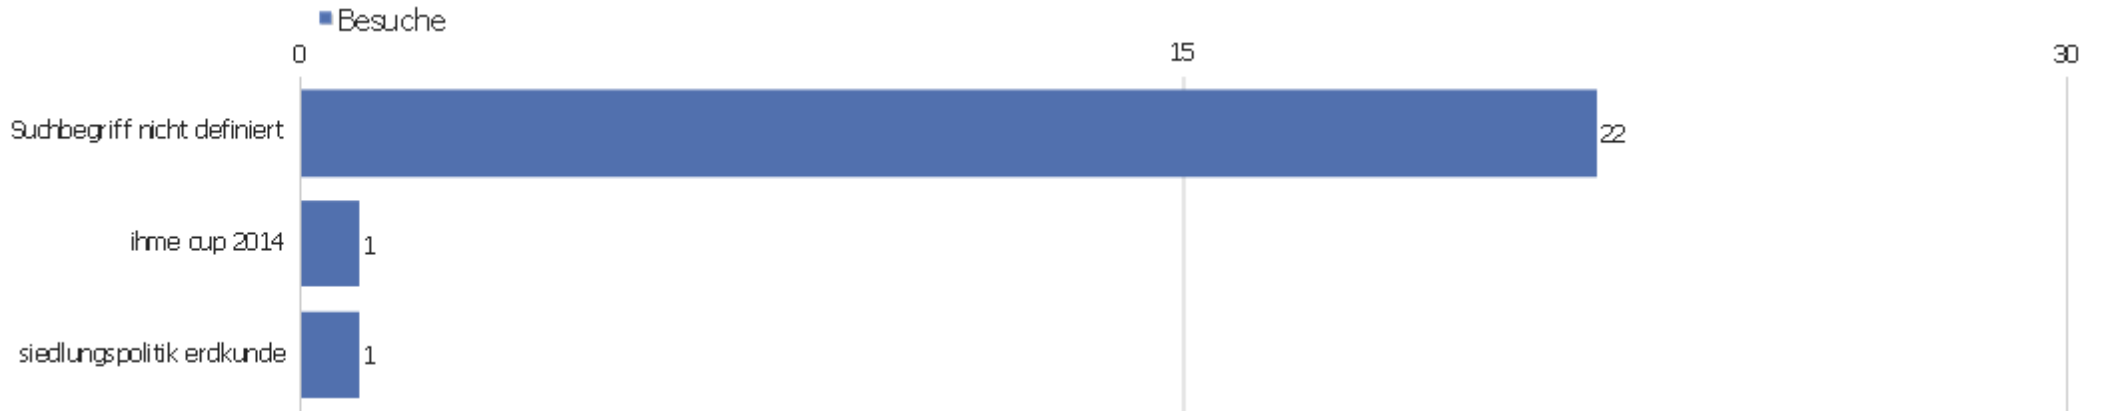

Suchbegriffe

Suchbegriff	Besuche	Aktionen	Aktionen pro Besuch	Durchschnittszeit auf der Webseite	Absprungrate	Umsatz
Suchbegriff nicht definiert	22	67	3,05	00:02:39	27,27%	0 €
ihme cup 2014	1	3	3	00:03:41	0%	0 €
siedlungspolitik erdkunde	1	1	1	00:00:00	100%	0 €