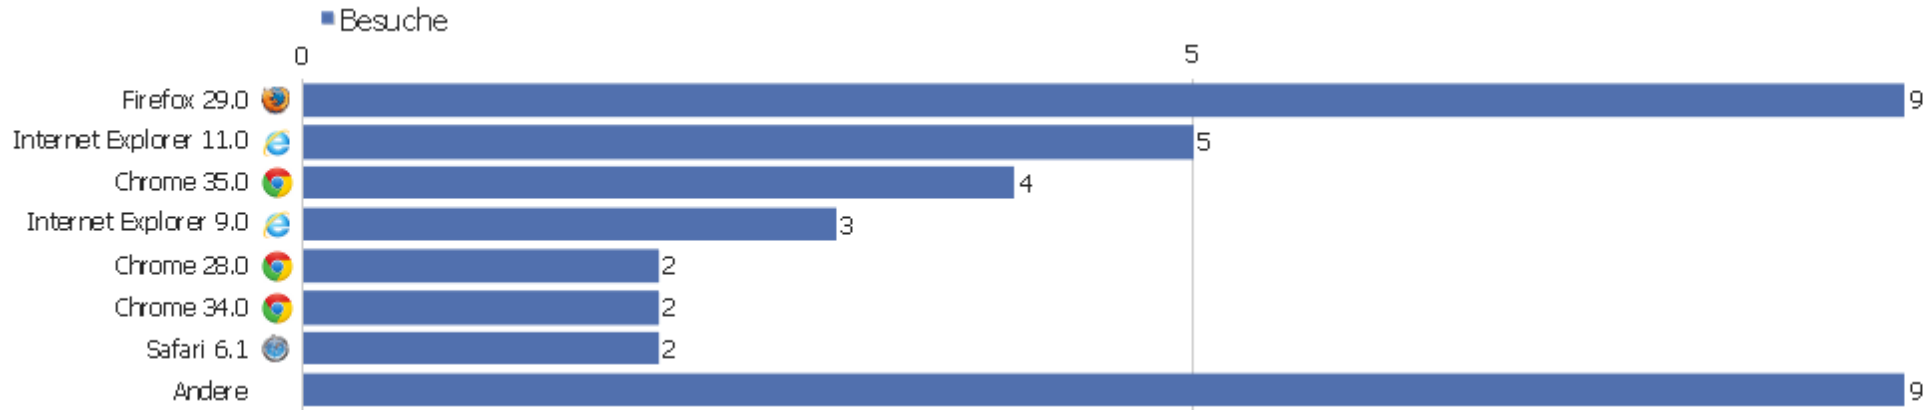

Browser Versionen

Browser Versionen	Besuche	Aktionen	Aktionen pro Besuch	Durchschnittszeit auf der Webseite	Absprungrate	Konversionsrate
Firefox 29.0	9	15	1,67	00:00:37	44,44%	0%
Internet Explorer 11.0	5	18	3,6	00:01:27	0%	0%
Chrome 35.0	4	9	2,25	00:02:07	0%	0%
Internet Explorer 9.0	3	8	2,67	00:05:25	33,33%	0%
Chrome 28.0	2	3	1,5	00:01:00	50%	0%
Chrome 34.0	2	7	3,5	00:06:35	0%	0%
Safari 6.1	2	2	1	00:00:00	100%	0%
Chrome 33.0	1	2	2	00:00:16	0%	0%
Chrome 36.0	1	4	4	00:01:18	0%	0%
Chrome 37.0	1	2	2	00:02:57	0%	0%
Internet Explorer 10.0	1	11	11	00:06:36	0%	0%
Mobile Safari 5.1	1	1	1	00:00:00	100%	0%
Maxthon 4.4	1	2	2	00:00:32	0%	0%
Opera 12.01	1	2	2	00:00:17	0%	0%