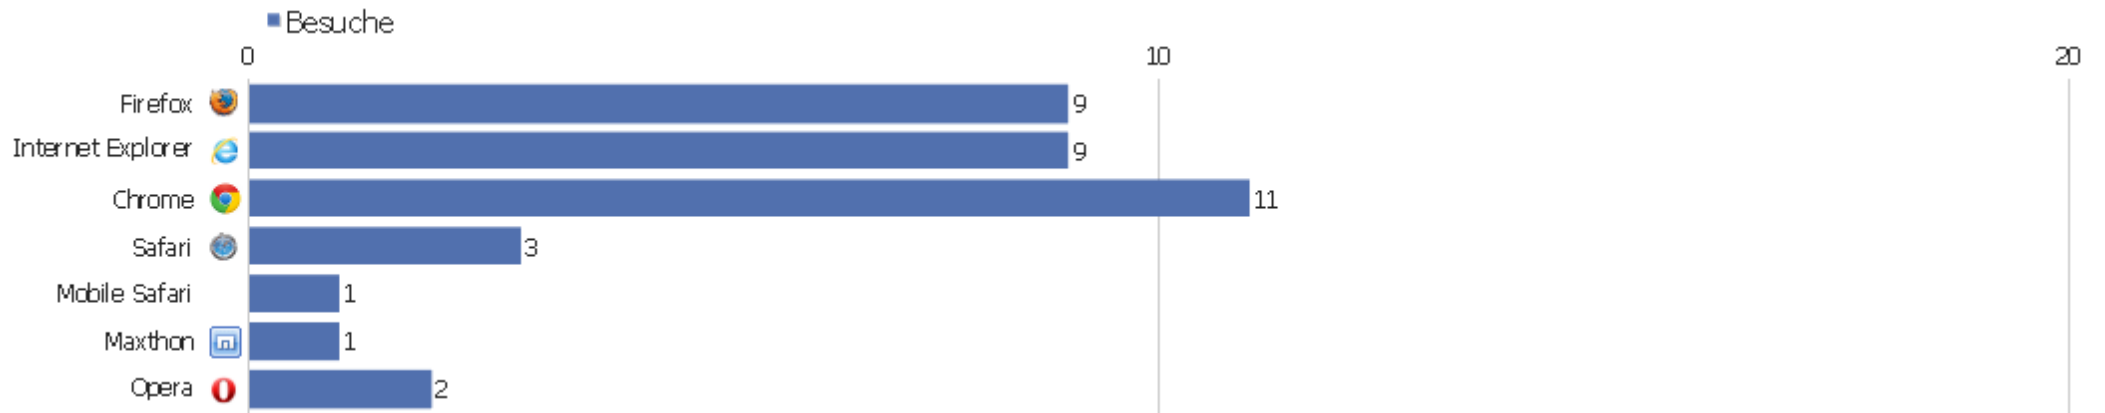

Besucher-Browser

Browser	Besuche	Aktionen	Aktionen pro Besuch	Durchschnittszeit auf der Webseite	Absprungrate	Konversionsrate
Firefox	9	15	1,67	00:00:37	44,44%	0%
Internet Explorer	9	37	4,11	00:03:21	11,11%	0%
Chrome	11	27	2,45	00:02:34	9,09%	0%
Safari	3	3	1	00:00:00	100%	0%
Mobile Safari	1	1	1	00:00:00	100%	0%
Maxthon	1	2	2	00:00:32	0%	0%
Opera	2	12	6	00:03:36	0%	0%