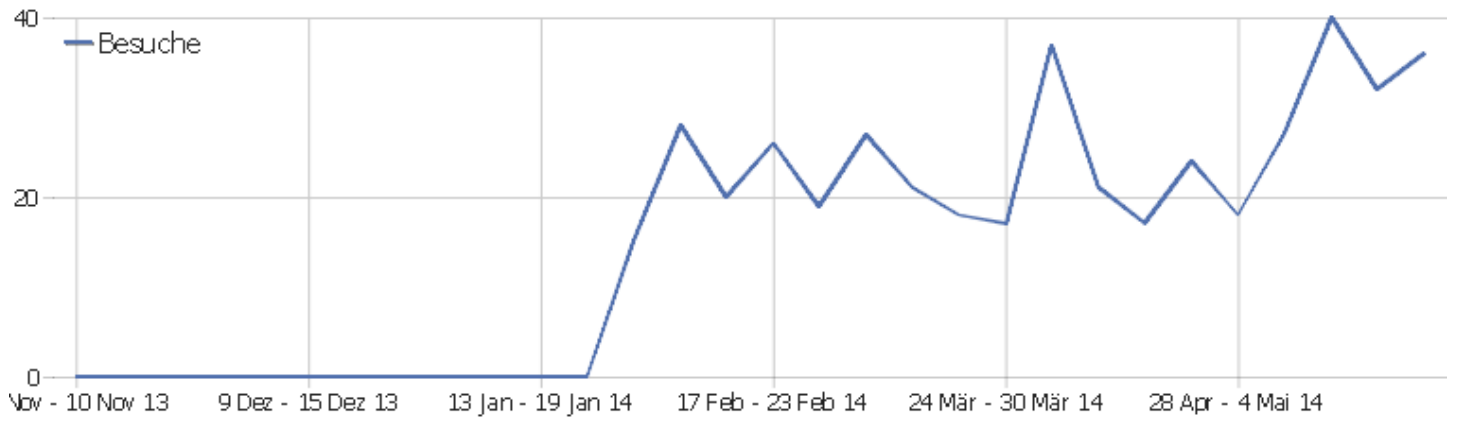

PIWIK

Webseite Ingram Braun's personal homepage

Zeitspanne: Woche 26 Mai - 1 Juni 2014

Wöchentliche Besucherstatistik für ingram-braun.net

Besucherüberblick

Name	Wert
Eindeutige Besucher	34
Besuche	36
Aktionen	97
Maximale Aktionen pro Besuch	11
Absprungrate	28%
Aktionen pro Besuch	2,7
Durchschnittliche Besuchszeit (in Sekunden)	00:01:59

Besuche nach Server-Zeit

Server-Zeit	Besuche	Aktionen	Aktionen pro Besuch	Durchschnittszeit auf der Webseite	Absprungrate	Umsatz
0h	7	12	1,71	00:01:52	28,57%	0 €
1h	0	0	0	00:00:00	0%	0 €
2h	1	3	3	00:00:43	0%	0 €
3h	1	1	1	00:00:00	100%	0 €
4h	0	0	0	00:00:00	0%	0 €
5h	0	0	0	00:00:00	0%	0 €
6h	0	0	0	00:00:00	0%	0 €
7h	2	7	3,5	00:00:43	50%	0 €
8h	1	5	5	00:16:10	0%	0 €
9h	4	6	1,5	00:00:30	50%	0 €
10h	3	7	2,33	00:00:40	33,33%	0 €
11h	2	3	1,5	00:00:30	50%	0 €
12h	0	0	0	00:00:00	0%	0 €
13h	0	0	0	00:00:00	0%	0 €

Besuche nach lokaler Zeit

Ortszeit	Besuche	Aktionen	Aktionen pro Besuch	Durchschnittszeit auf der Webseite	Absprungrate	Konversionsrate
0h	2	4	2	00:00:17	0%	0%
1h	1	2	2	00:10:12	0%	0%
2h	1	3	3	00:00:43	0%	0%
3h	1	1	1	00:00:00	100%	0%
4h	0	0	0	00:00:00	0%	0%
5h	0	0	0	00:00:00	0%	0%
6h	0	0	0	00:00:00	0%	0%
7h	1	6	6	00:01:26	0%	0%
8h	1	5	5	00:16:10	0%	0%
9h	3	4	1,33	00:00:29	66,67%	0%
10h	5	14	2,8	00:01:06	20%	0%
11h	2	3	1,5	00:00:30	50%	0%
12h	0	0	0	00:00:00	0%	0%
13h	1	1	1	00:00:00	100%	0%