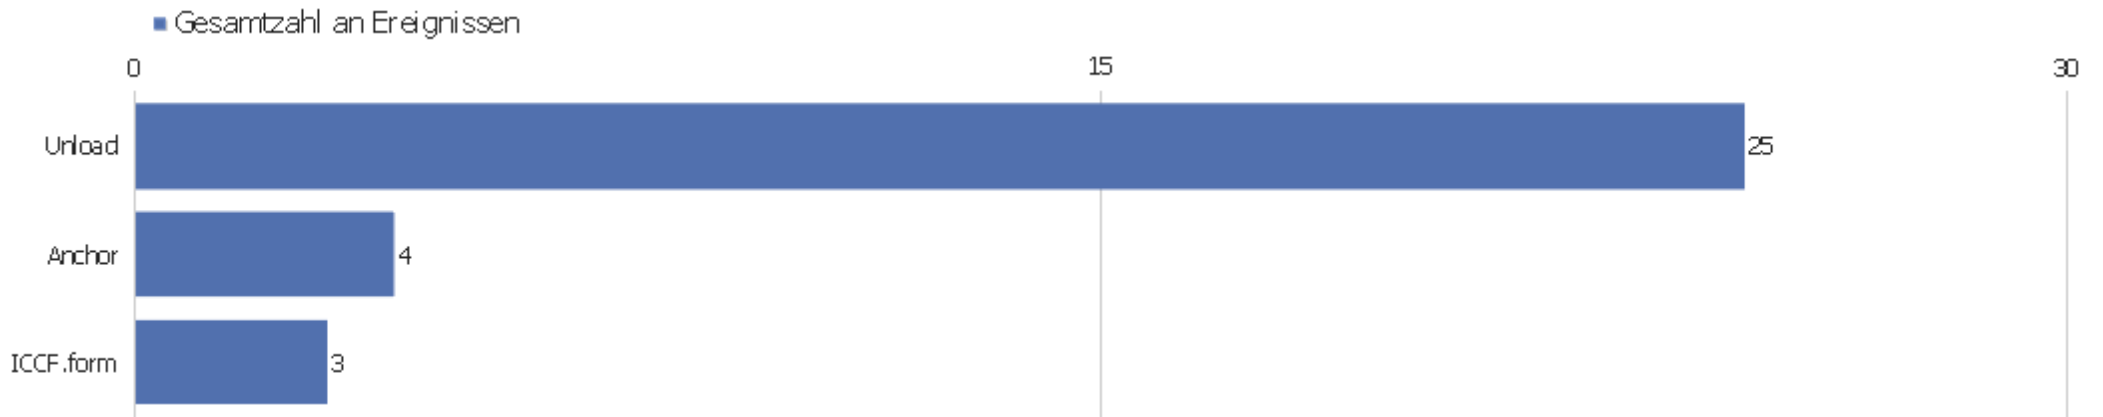

Ereignisaktionen

Ereignisaktion	Gesamtzahl an Ereignissen	Gesamtwert	Minimaler Wert	Maximaler Wert	Durchschnittswert	Ereignisse mit einem Wert
Unload	25	0	0	0	0	0
Anchor	4	0	0	0	0	0
ICCF.form	3	0	0	0	0	0