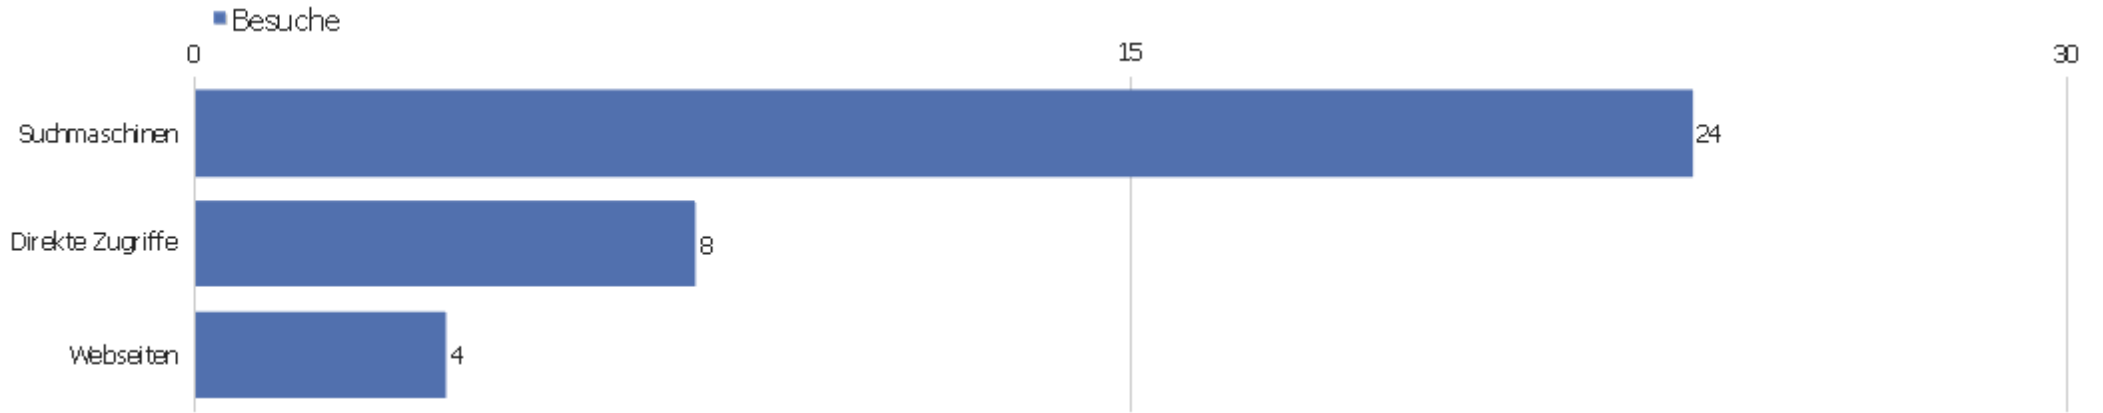

Verweisart

Verweisart	Besuche	Aktionen	Aktionen pro Besuch	Durchschnittszeit auf der Webseite	Absprungrate	Umsatz
Suchmaschinen	24	71	2,96	00:02:35	29,17%	0 €
Direkte Zugriffe	8	17	2,13	00:00:40	37,5%	0 €
Webseiten	4	9	2,25	00:01:06	0%	0 €