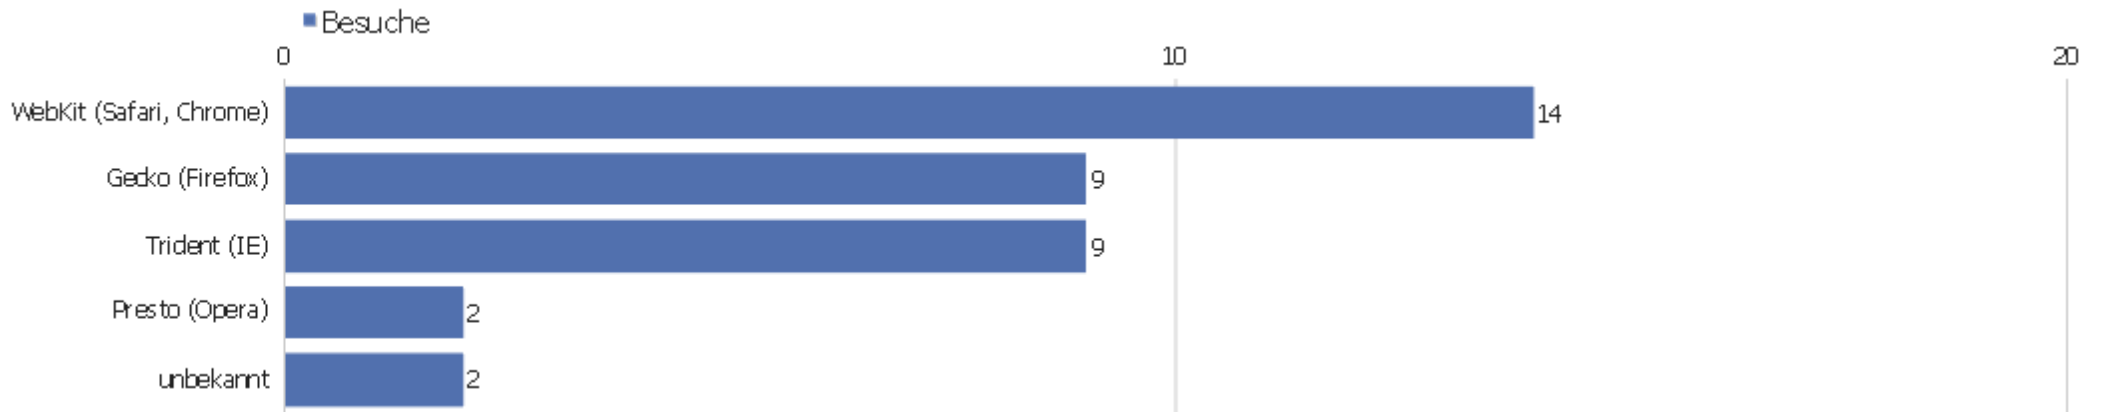

Browser nach Familie

Browserfamilie	Besuche	Aktionen	Aktionen pro Besuch	Durchschnittszeit auf der Webseite	Absprungrate	Konversionsrate
WebKit (Safari, Chrome)	14	30	2,14	00:02:01	28,57%	0%
Gecko (Firefox)	9	15	1,67	00:00:37	44,44%	0%
Trident (IE)	9	37	4,11	00:03:21	11,11%	0%
Presto (Opera)	2	12	6	00:03:36	0%	0%
unbekannt	2	3	1,5	00:00:16	50%	0%