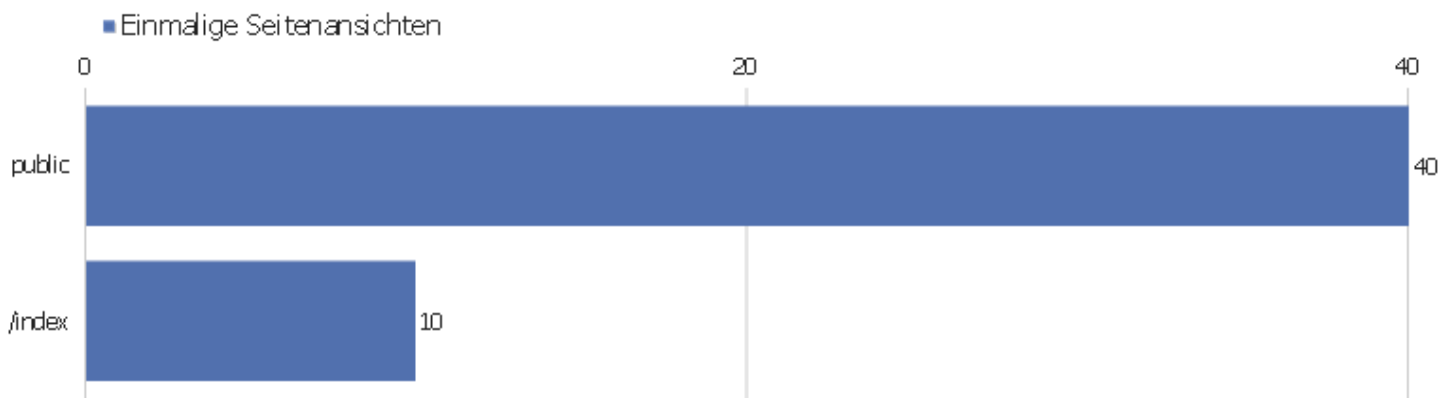

Ausstiegsseiten

Seiten-URL	Ausstiege	Einmalige Seitenansichten	Ausstiegsrate
public	25	40	63%
/index	6	10	60%