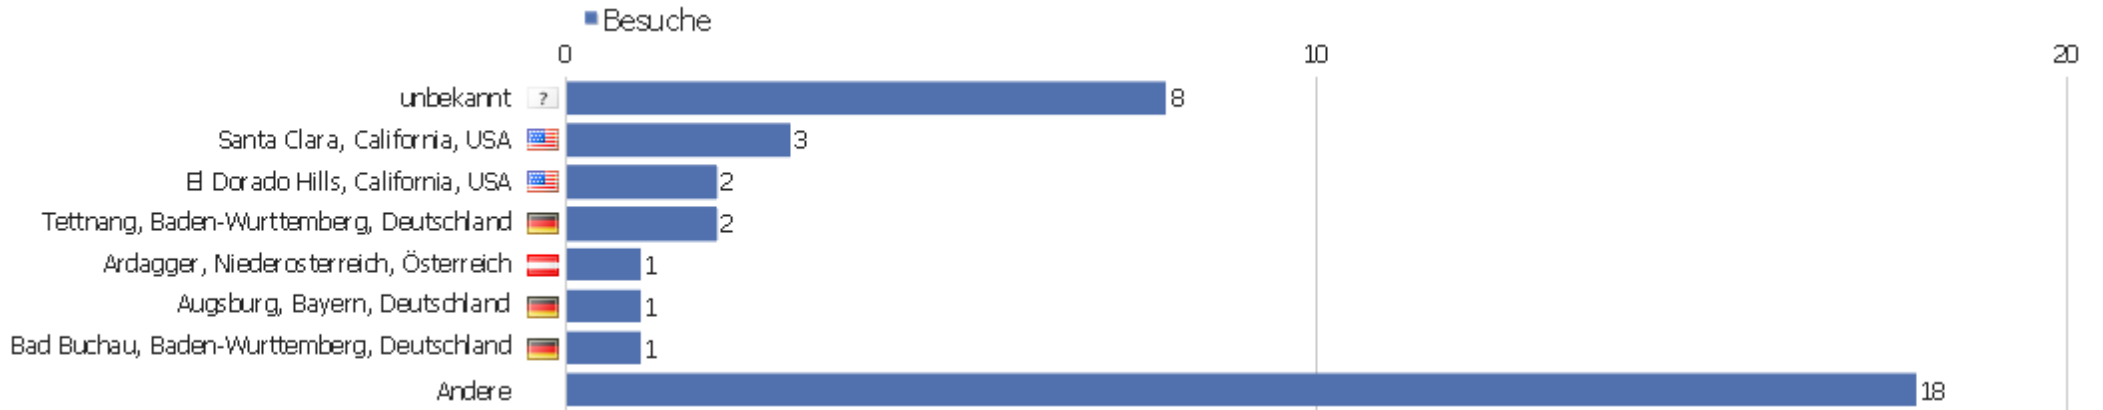

Stadt

Stadt	Besuche	Aktionen	Aktionen pro Besuch	Durchschnittszeit auf der Webseite	Absprungrate	Umsatz
? unbekannt	8	39	4,88	00:02:31	12,5%	0 €
🇺🇸 Santa Clara, California, USA	3	4	1,33	00:00:40	66,67%	0 €
🇺🇸 El Dorado Hills, California, USA	2	2	1	00:00:00	100%	0 €
🇩🇪 Tettngang, Baden-Wurttemberg, Deutschland	2	6	3	00:08:05	50%	0 €
🇦🇹 Ardagger, Niederosterreich, Österreich	1	1	1	00:00:00	100%	0 €
🇩🇪 Augsburg, Bayern, Deutschland	1	2	2	00:02:25	0%	0 €
🇩🇪 Bad Buchau, Baden-Wurttemberg, Deutschland	1	1	1	00:00:00	100%	0 €
🇮🇱 Bat Yam, Tel Aviv, Israel	1	2	2	00:10:12	0%	0 €
🇮🇳 Chennai, Tamil Nadu, Indien	1	3	3	00:03:55	0%	0 €
🇧🇬 Elin Pelin, Sofiya, Bulgarien	1	2	2	00:00:32	0%	0 €
🇩🇪 Gieboldehausen, Niedersachsen, Deutschland	1	3	3	00:00:43	0%	0 €
🇩🇪 Göttingen, Niedersachsen, Deutschland	1	2	2	00:00:47	0%	0 €
🇨🇭 Luzern, Luzern, Schweiz	1	4	4	00:01:18	0%	0 €
🇩🇪 Meerbusch, Nordrhein-Westfalen, Deutschland	1	2	2	00:00:16	0%	0 €