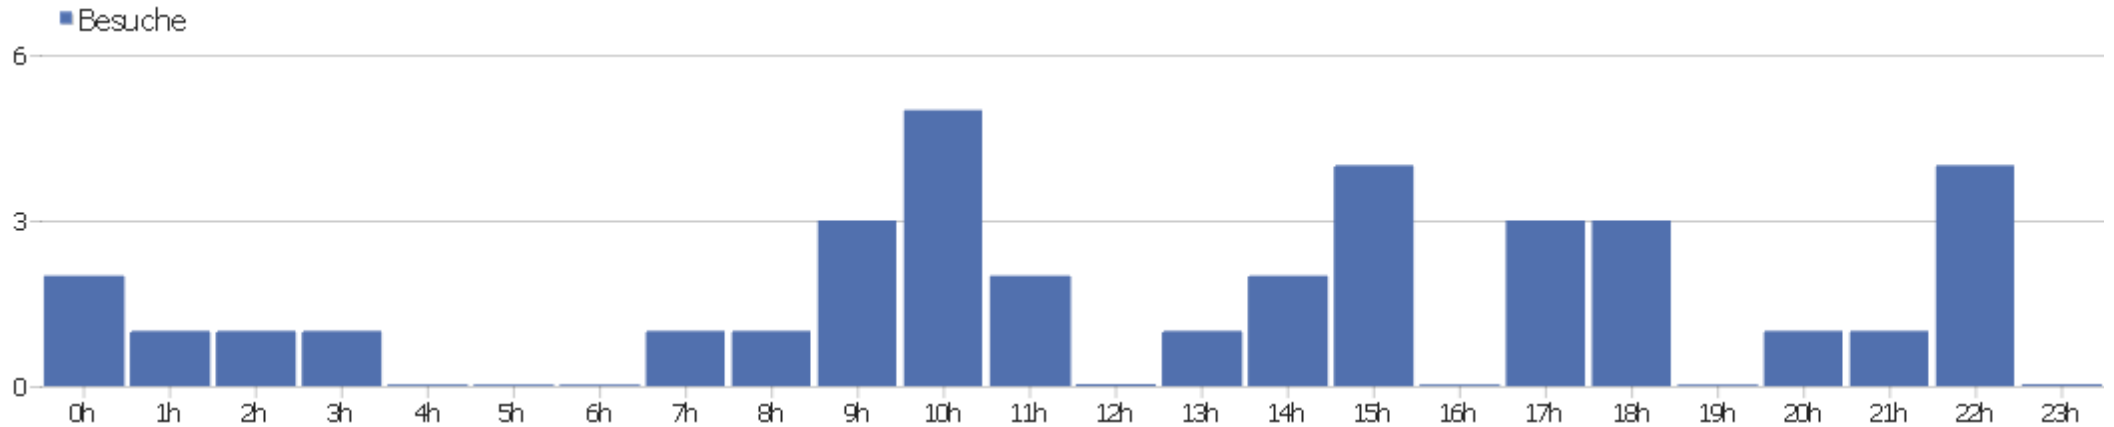

PIWIK

Webseite Ingram Braun's personal homepage

Zeitspanne: Woche 26 Mai - 1 Juni 2014

Wöchentliche Besucherstatistik für ingram-braun.net

Besucherüberblick

Name	Wert
Eindeutige Besucher	34
Besuche	36
Aktionen	97
Maximale Aktionen pro Besuch	11
Absprungrate	28%
Aktionen pro Besuch	2,7
Durchschnittliche Besuchszeit (in Sekunden)	00:01:59

Besuche nach Server-Zeit

Server-Zeit	Besuche	Aktionen	Aktionen pro Besuch	Durchschnittszeit auf der Webseite	Absprungrate	Umsatz
0h	7	12	1,71	00:01:52	28,57%	0 €
1h	0	0	0	00:00:00	0%	0 €
2h	1	3	3	00:00:43	0%	0 €
3h	1	1	1	00:00:00	100%	0 €
4h	0	0	0	00:00:00	0%	0 €
5h	0	0	0	00:00:00	0%	0 €
6h	0	0	0	00:00:00	0%	0 €
7h	2	7	3,5	00:00:43	50%	0 €
8h	1	5	5	00:16:10	0%	0 €
9h	4	6	1,5	00:00:30	50%	0 €
10h	3	7	2,33	00:00:40	33,33%	0 €
11h	2	3	1,5	00:00:30	50%	0 €
12h	0	0	0	00:00:00	0%	0 €
13h	0	0	0	00:00:00	0%	0 €

Besuche nach lokaler Zeit

Ortszeit	Besuche	Aktionen	Aktionen pro Besuch	Durchschnittszeit auf der Webseite	Absprungrate	Konversionsrate
0h	2	4	2	00:00:17	0%	0%
1h	1	2	2	00:10:12	0%	0%
2h	1	3	3	00:00:43	0%	0%
3h	1	1	1	00:00:00	100%	0%
4h	0	0	0	00:00:00	0%	0%
5h	0	0	0	00:00:00	0%	0%
6h	0	0	0	00:00:00	0%	0%
7h	1	6	6	00:01:26	0%	0%
8h	1	5	5	00:16:10	0%	0%
9h	3	4	1,33	00:00:29	66,67%	0%
10h	5	14	2,8	00:01:06	20%	0%
11h	2	3	1,5	00:00:30	50%	0%
12h	0	0	0	00:00:00	0%	0%
13h	1	1	1	00:00:00	100%	0%