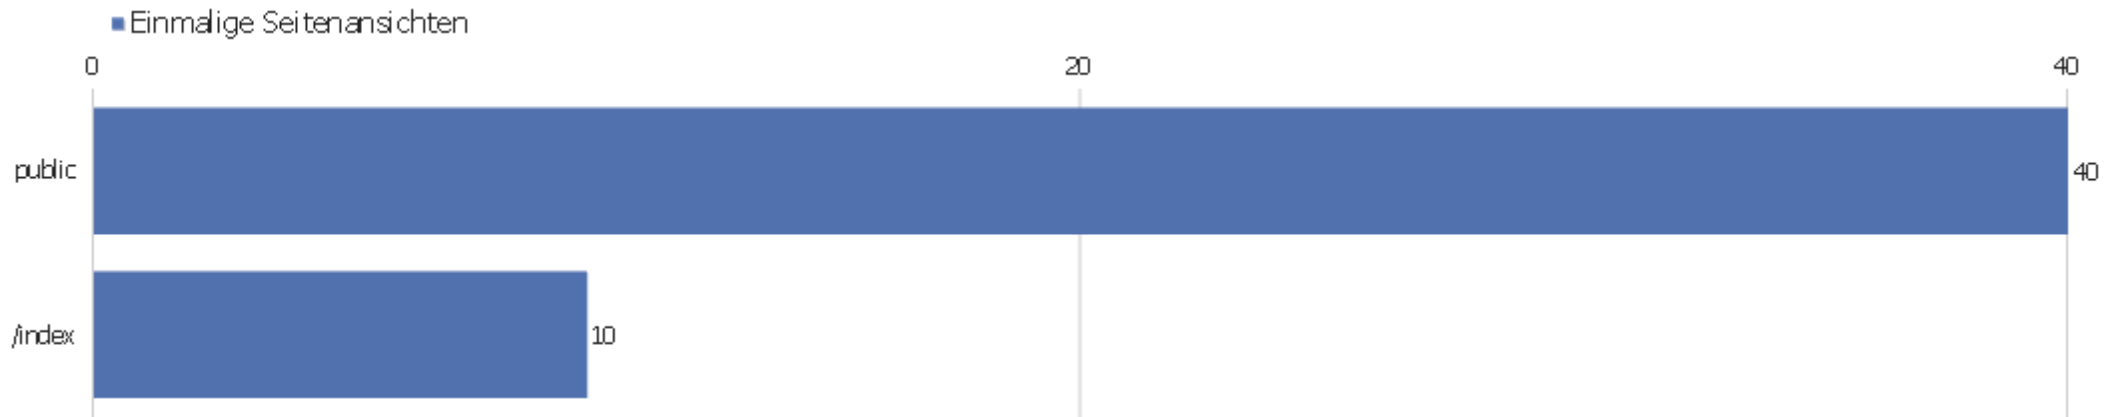

Seiten URL

Seiten-URL	Seitenansichten	Einmalige Seitenansichten	Absprungrate	Durchschnittszeit pro Seite	Ausstiegsrate	Durchschnittliche Generierungszeit
public	48	40	32%	00:00:28	63%	0,27s
/index	12	10	0%	00:00:14	60%	0,11s