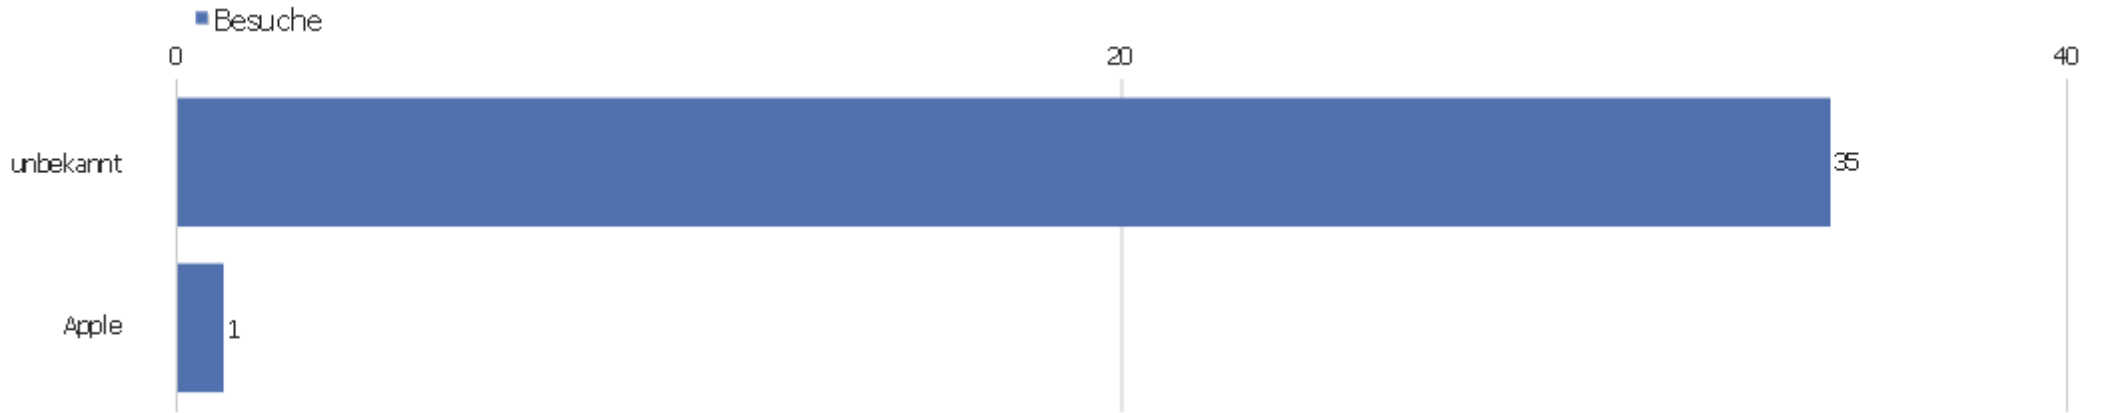

Gerätemarkre

Gerätemarkre	Besuche	Aktionen	Aktionen pro Besuch	Durchschnittszeit auf der Webseite	Absprungrate	Konversionsrate
unbekannt	35	96	2,74	00:02:03	25,71%	0%
🍏 Apple	1	1	1	00:00:00	100%	0%