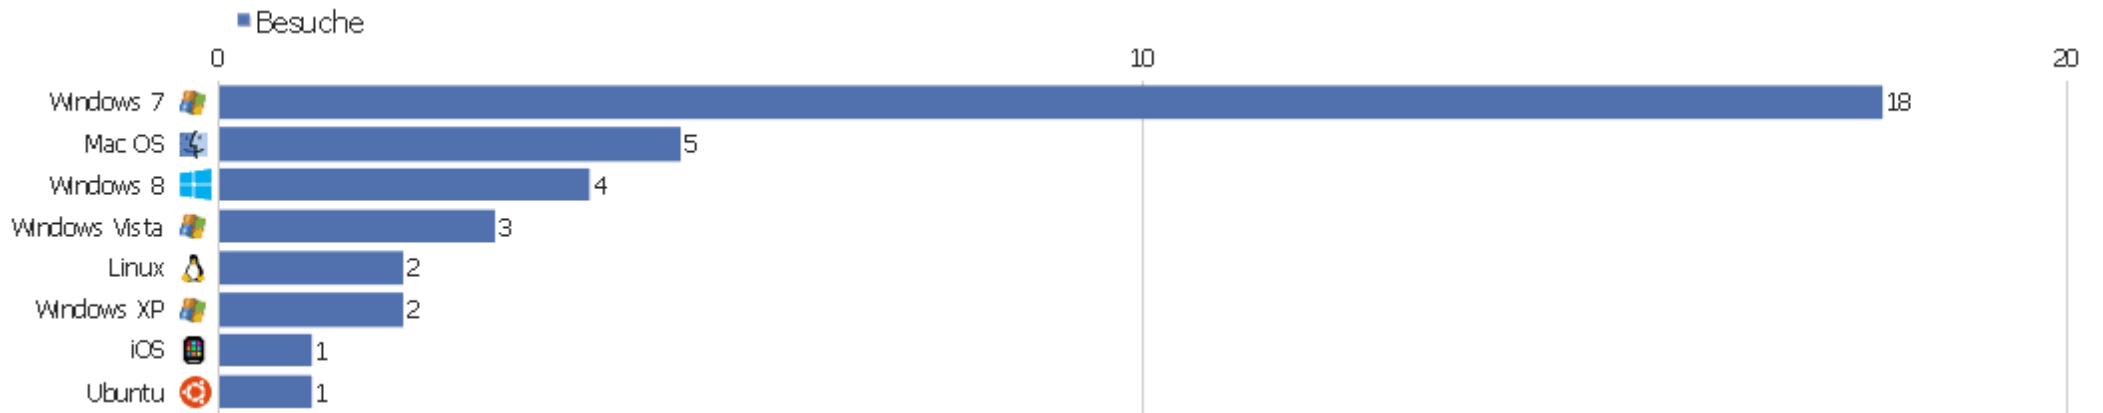

Betriebssysteme

Betriebssystem	Besuche	Aktionen	Aktionen pro Besuch	Durchschnittszeit auf der Webseite	Absprungrate	Konversionsrate
Windows 7	18	40	2,22	00:01:40	16,67%	0%
Mac OS	5	7	1,4	00:00:26	60%	0%
Windows 8	4	23	5,75	00:02:40	0%	0%
Windows Vista	3	10	3,33	00:05:49	33,33%	0%
Linux	2	3	1,5	00:01:00	50%	0%
Windows XP	2	11	5,5	00:03:27	50%	0%
iOS	1	1	1	00:00:00	100%	0%
Ubuntu	1	2	2	00:02:25	0%	0%