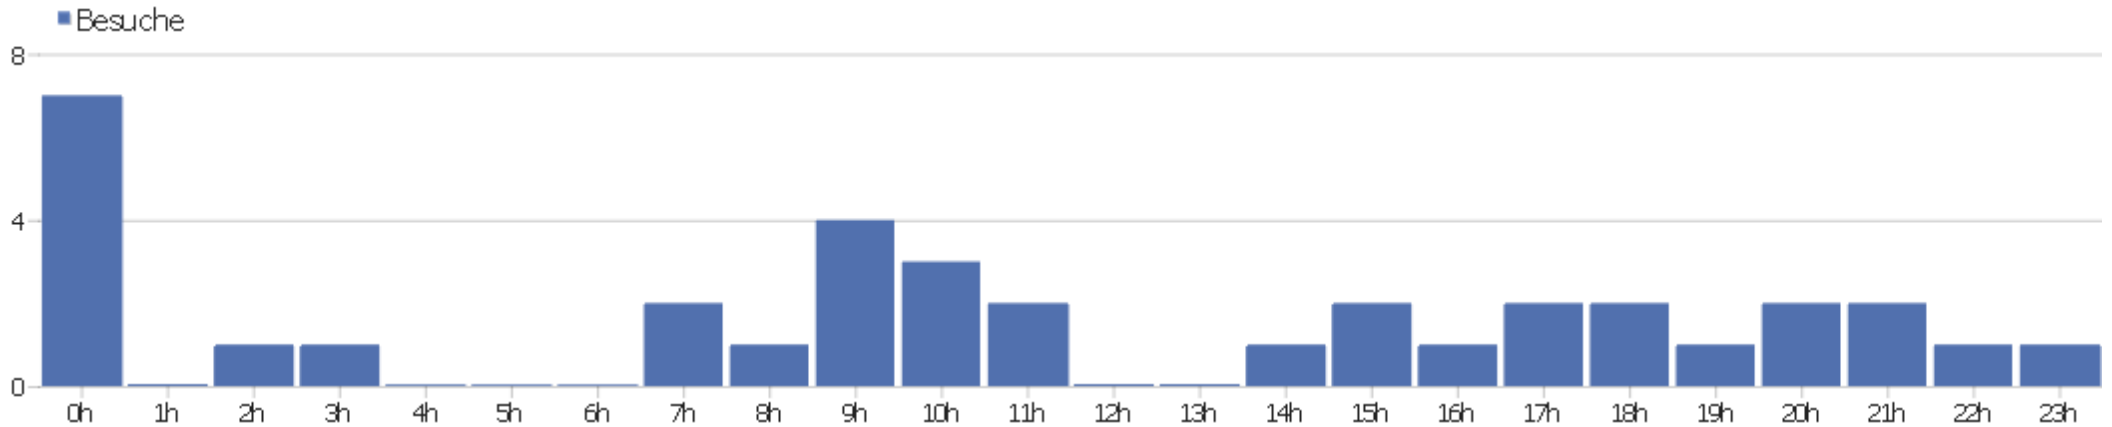

PIWIK

Webseite Ingram Braun's personal homepage

Zeitspanne: Woche 26 Mai - 1 Juni 2014

Wöchentliche Besucherstatistik für ingram-braun.net

Besucherüberblick

Name	Wert
Eindeutige Besucher	34
Besuche	36
Aktionen	97
Maximale Aktionen pro Besuch	11
Absprungrate	28%
Aktionen pro Besuch	2,7
Durchschnittliche Besuchszeit (in Sekunden)	00:01:59

Besuche nach Server-Zeit

Server-Zeit	Besuche	Aktionen	Aktionen pro Besuch	Durchschnittszeit auf der Webseite	Absprungrate	Umsatz
0h	7	12	1,71	00:01:52	28,57%	0 €
1h	0	0	0	00:00:00	0%	0 €
2h	1	3	3	00:00:43	0%	0 €
3h	1	1	1	00:00:00	100%	0 €
4h	0	0	0	00:00:00	0%	0 €
5h	0	0	0	00:00:00	0%	0 €
6h	0	0	0	00:00:00	0%	0 €
7h	2	7	3,5	00:00:43	50%	0 €
8h	1	5	5	00:16:10	0%	0 €
9h	4	6	1,5	00:00:30	50%	0 €
10h	3	7	2,33	00:00:40	33,33%	0 €
11h	2	3	1,5	00:00:30	50%	0 €
12h	0	0	0	00:00:00	0%	0 €
13h	0	0	0	00:00:00	0%	0 €

Besuche nach lokaler Zeit

Ortszeit	Besuche	Aktionen	Aktionen pro Besuch	Durchschnittszeit auf der Webseite	Absprungrate	Konversionsrate
0h	2	4	2	00:00:17	0%	0%
1h	1	2	2	00:10:12	0%	0%
2h	1	3	3	00:00:43	0%	0%
3h	1	1	1	00:00:00	100%	0%
4h	0	0	0	00:00:00	0%	0%
5h	0	0	0	00:00:00	0%	0%
6h	0	0	0	00:00:00	0%	0%
7h	1	6	6	00:01:26	0%	0%
8h	1	5	5	00:16:10	0%	0%
9h	3	4	1,33	00:00:29	66,67%	0%
10h	5	14	2,8	00:01:06	20%	0%
11h	2	3	1,5	00:00:30	50%	0%
12h	0	0	0	00:00:00	0%	0%
13h	1	1	1	00:00:00	100%	0%