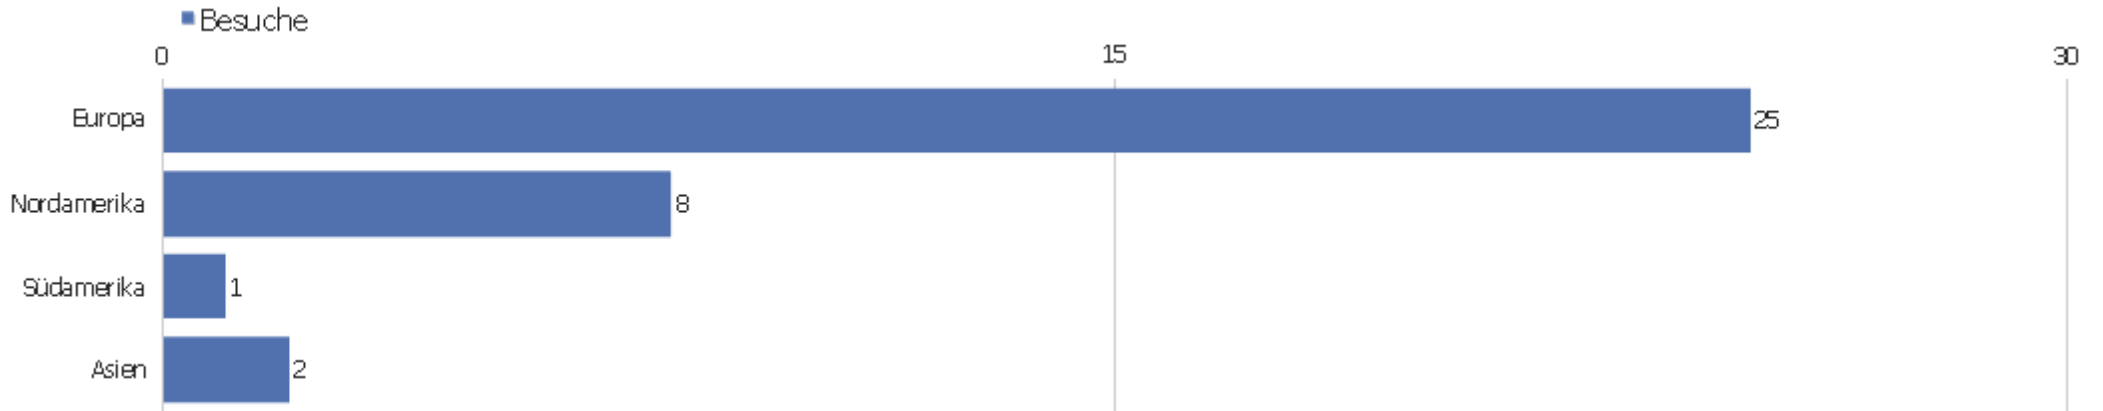

Soziale Netzwerke

Soziales Netzwerk	Besuche	Aktionen	Aktionen pro Besuch	Durchschnittszeit auf der Webseite	Absprungrate	Konversionsrate
Twitter	1	2	2	00:02:43	0%	0%

Land

Land	Besuche	Aktionen	Aktionen pro Besuch	Durchschnittszeit auf der Webseite	Absprungrate	Umsatz
Deutschland	17	47	2,76	00:02:04	29,41%	0 €
USA	8	15	1,88	00:00:40	50%	0 €
Österreich	2	6	3	00:00:25	50%	0 €
Bulgarien	1	2	2	00:00:32	0%	0 €
Brasilien	1	2	2	00:02:57	0%	0 €
Schweiz	1	4	4	00:01:18	0%	0 €
Spanien	1	2	2	00:01:28	0%	0 €
Frankreich	1	2	2	00:02:43	0%	0 €
Großbritannien	1	2	2	00:00:22	0%	0 €
Israel	1	2	2	00:10:12	0%	0 €
Indien	1	3	3	00:03:55	0%	0 €
Ukraine	1	10	10	00:06:54	0%	0 €

Kontinent

Kontinent	Besuche	Aktionen	Aktionen pro Besuch	Durchschnittszeit auf der Webseite	Absprungrate	Umsatz
Europa	25	75	3	00:01:58	24%	0 €
Nordamerika	8	15	1,88	00:00:40	50%	0 €
Südamerika	1	2	2	00:02:57	0%	0 €
Asien	2	5	2,5	00:07:04	0%	0 €