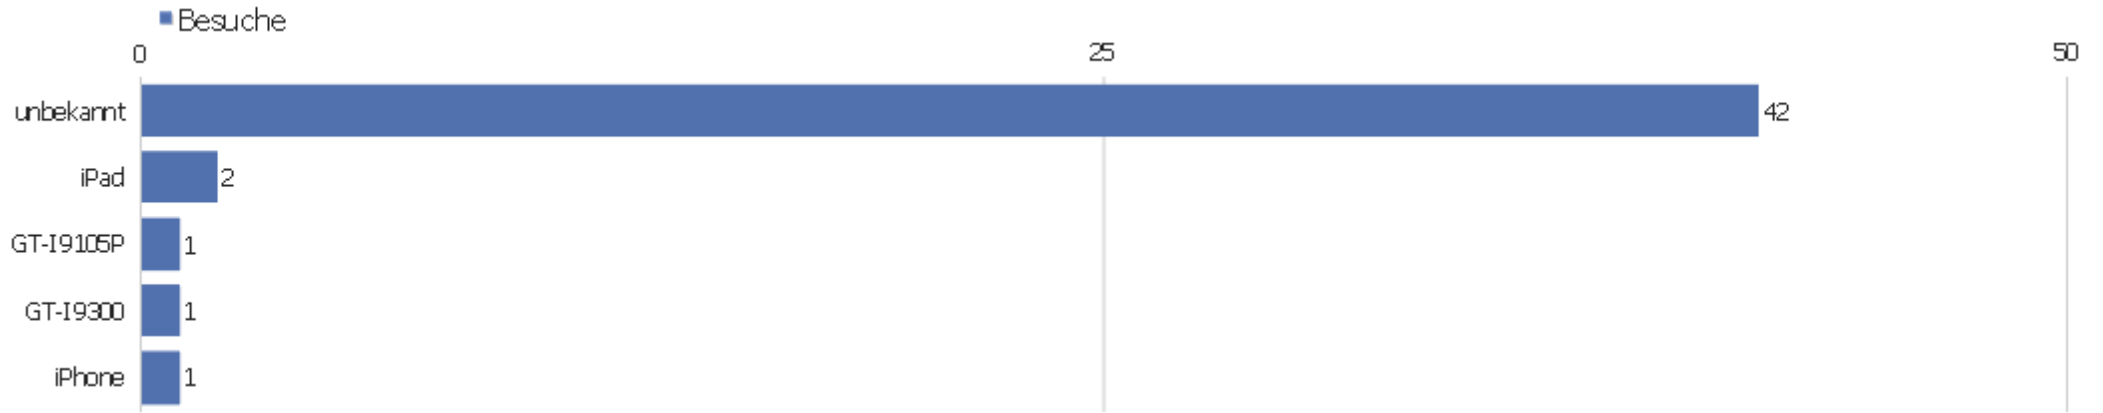

Gerätemodell

Gerätemodell	Besuche	Aktionen	Aktionen pro Besuch	Durchschnittszeit auf der Webseite	Absprungrate	Konversionsrate
unbekannt	42	104	2,48	00:02:24	30,95%	0%
iPad	2	2	1	00:00:00	100%	0%
GT-I9105P	1	6	6	00:01:14	0%	0%
GT-I9300	1	4	4	00:01:43	0%	0%
iPhone	1	2	2	00:00:16	0%	0%