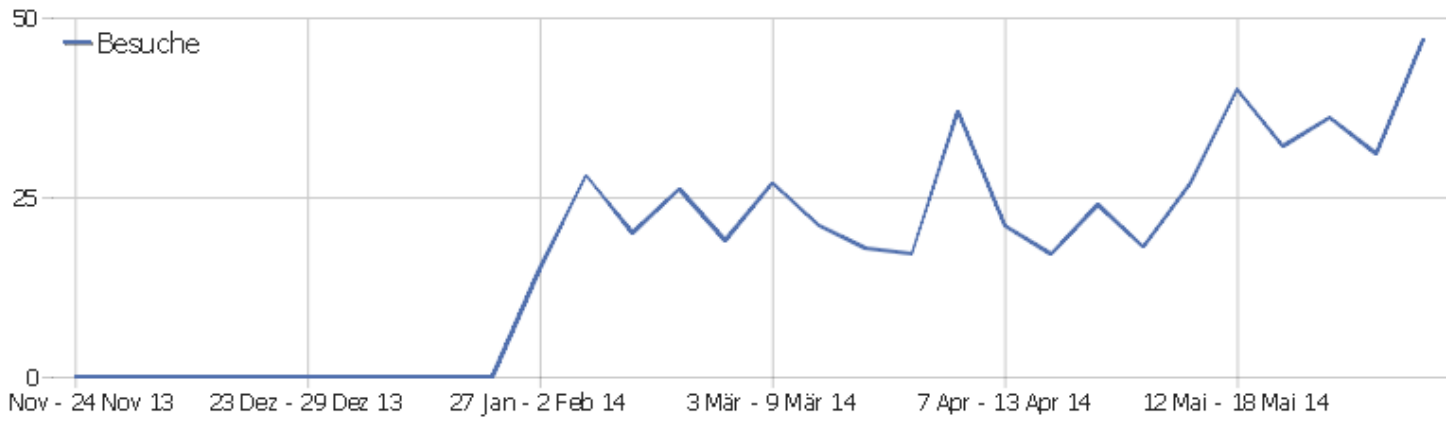

Webseite Ingram Braun's personal homepage

Zeitspanne: Woche 9 Juni - 15 Juni 2014

Wöchentliche Besucherstatistik für ingram-braun.net

Besucherüberblick

Name	Wert
Eindeutige Besucher	41
Besuche	47
Aktionen	118
Maximale Aktionen pro Besuch	17
Absprungrate	32%
Aktionen pro Besuch	2,5
Durchschnittliche Besuchszeit (in Sekunden)	00:02:13

Besuche nach Server-Zeit

Server-Zeit	Besuche	Aktionen	Aktionen pro Besuch	Durchschnittszeit auf der Webseite	Absprungrate	Umsatz
0h	0	0	0	00:00:00	0%	0 €
1h	0	0	0	00:00:00	0%	0 €
2h	1	1	1	00:00:00	100%	0 €
3h	0	0	0	00:00:00	0%	0 €
4h	0	0	0	00:00:00	0%	0 €
5h	1	2	2	00:00:48	0%	0 €
6h	3	7	2,33	00:02:06	0%	0 €
7h	0	0	0	00:00:00	0%	0 €
8h	1	1	1	00:00:00	100%	0 €
9h	2	8	4	00:04:24	0%	0 €
10h	5	6	1,2	00:00:03	80%	0 €
11h	5	28	5,6	00:03:49	0%	0 €
12h	3	6	2	00:01:05	0%	0 €
13h	5	9	1,8	00:00:11	20%	0 €

14h	3	6	2	00:00:30	0%	0 €
15h	1	3	3	00:21:52	0%	0 €
16h	5	19	3,8	00:05:20	20%	0 €
17h	4	5	1,25	00:00:04	75%	0 €
18h	2	5	2,5	00:04:55	0%	0 €
19h	1	1	1	00:00:00	100%	0 €
20h	3	7	2,33	00:01:24	66,67%	0 €
21h	1	1	1	00:00:00	100%	0 €
22h	1	3	3	00:00:25	0%	0 €
23h	0	0	0	00:00:00	0%	0 €

Besuche nach lokaler Zeit

Ortszeit	Besuche	Aktionen	Aktionen pro Besuch	Durchschnittszeit auf der Webseite	Absprungrate	Konversionsrate
0h	2	3	1,5	00:03:58	50%	0%
1h	0	0	0	00:00:00	0%	0%
2h	0	0	0	00:00:00	0%	0%
3h	0	0	0	00:00:00	0%	0%
4h	0	0	0	00:00:00	0%	0%
5h	1	2	2	00:00:02	0%	0%
6h	0	0	0	00:00:00	0%	0%
7h	2	3	1,5	00:00:15	50%	0%
8h	4	18	4,5	00:10:08	25%	0%
9h	1	1	1	00:00:00	100%	0%
10h	5	12	2,4	00:01:48	40%	0%
11h	4	23	5,75	00:04:18	25%	0%
12h	3	8	2,67	00:01:13	0%	0%
13h	3	6	2	00:00:08	0%	0%