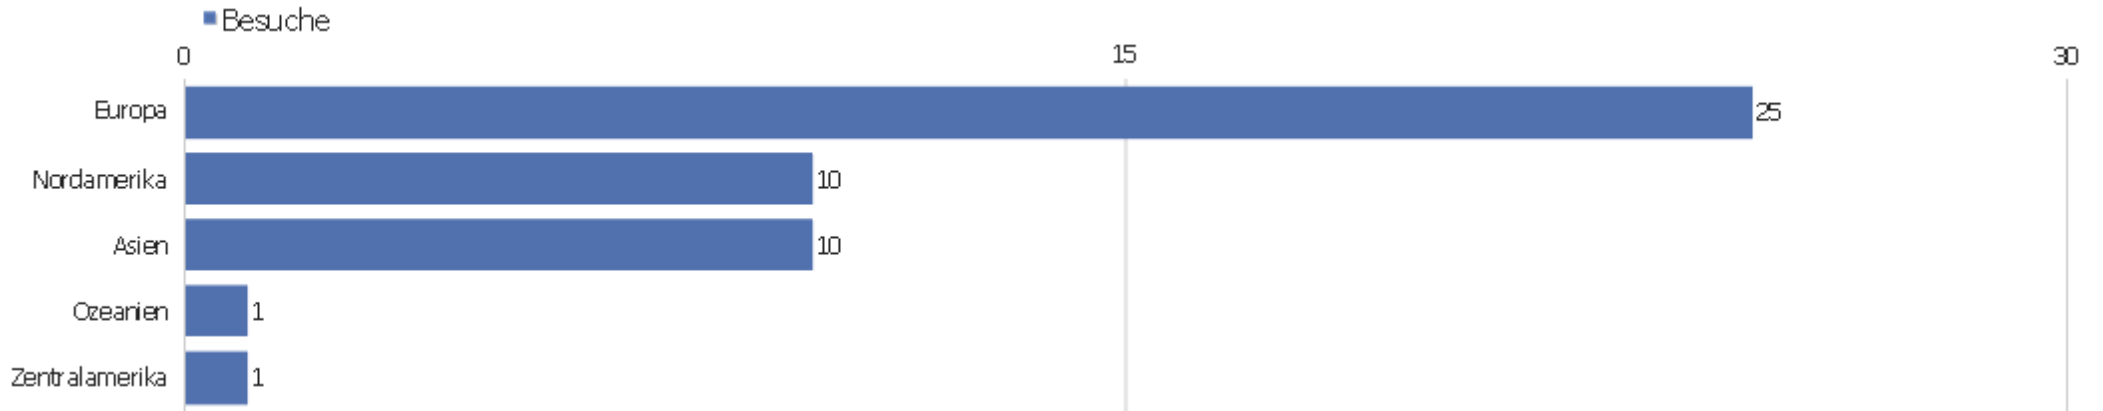

Soziale Netzwerke

Es stehen keine Daten für diesen Bericht zur Verfügung.

Land

Land	Besuche	Aktionen	Aktionen pro Besuch	Durchschnittszeit auf der Webseite	Absprungrate	Umsatz
Deutschland	16	28	1,75	00:00:42	56,25%	0 €
USA	9	29	3,22	00:05:16	22,22%	0 €
Frankreich	4	6	1,5	00:00:02	50%	0 €
Israel	4	13	3,25	00:02:38	25%	0 €
Großbritannien	2	3	1,5	00:00:05	50%	0 €
Japan	2	4	2	00:03:04	0%	0 €
Polen	2	19	9,5	00:07:47	0%	0 €
Australien	1	2	2	00:00:18	0%	0 €
Schweiz	1	2	2	00:00:03	0%	0 €
China	1	2	2	00:00:16	0%	0 €
Costa Rica	1	2	2	00:00:13	0%	0 €
Hong Kong	1	2	2	00:07:55	0%	0 €
Indien	1	2	2	00:03:12	0%	0 €
Republik Korea (Süd)	1	2	2	00:00:14	0%	0 €

Mexiko

1

2

2

00:00:48

0%

0 €

Kontinent