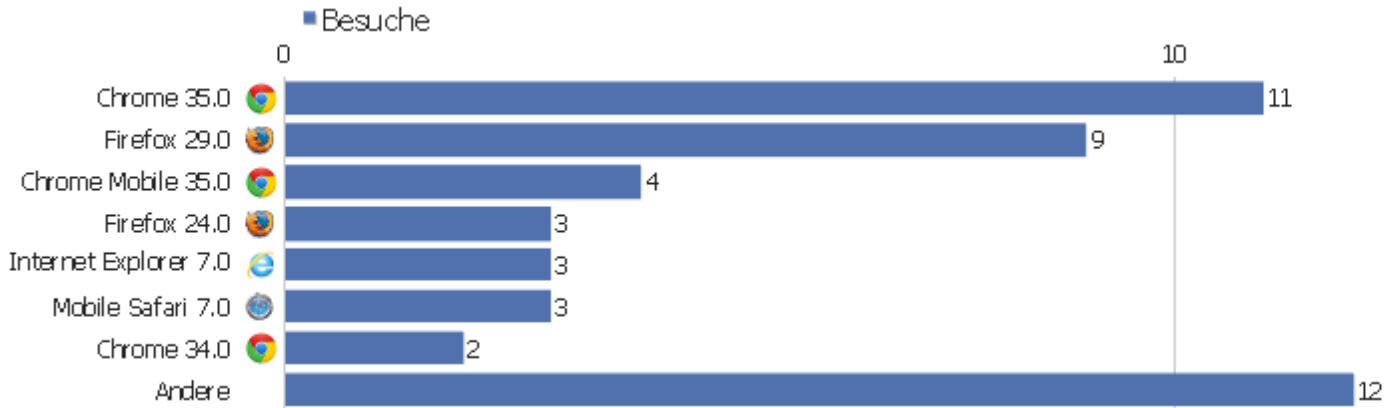

Browser Versionen

Browser Versionen	Besuche	Aktionen	Aktionen pro Besuch	Durchschnittszeit auf der Webseite	Absprungrate	Konversionsrate
Chrome 35.0	11	37	3,36	00:02:48	9,09%	0%
Firefox 29.0	9	15	1,67	00:00:32	66,67%	0%
Chrome Mobile 35.0	4	15	3,75	00:00:58	0%	0%
Firefox 24.0	3	5	1,67	00:00:06	33,33%	0%
Internet Explorer 7.0	3	7	2,33	00:07:29	33,33%	0%
Mobile Safari 7.0	3	4	1,33	00:00:05	66,67%	0%
Chrome 34.0	2	14	7	00:11:47	0%	0%
Firefox 30.0	2	3	1,5	00:00:39	50%	0%
Internet Explorer 8.0	2	4	2	00:00:27	0%	0%
Chrome 25.0	1	2	2	00:07:34	0%	0%
Firefox 20.0	1	1	1	00:00:00	100%	0%
Firefox 25.0	1	2	2	00:01:40	0%	0%
Internet Explorer 11.0	1	2	2	00:01:26	0%	0%
Opera 21.0	1	3	3	00:00:25	0%	0%