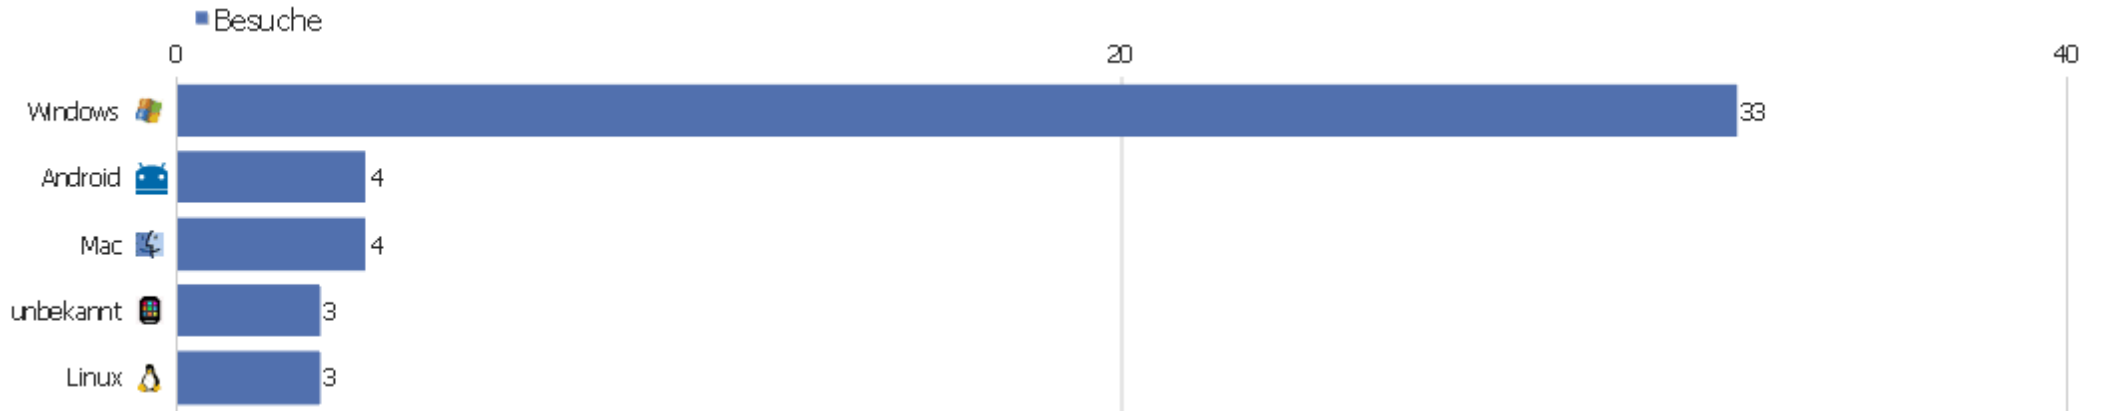

Betriebssystem-Familie

Betriebssystem-Familie	Besuche	Aktionen	Aktionen pro Besuch	Durchschnittszeit auf der Webseite	Absprungrate	Konversionsrate
Windows	33	61	1,85	00:01:41	36,36%	0%
Android	4	15	3,75	00:00:58	0%	0%
Mac	4	23	5,75	00:05:09	0%	0%
unbekannt	3	4	1,33	00:00:05	66,67%	0%
Linux	3	15	5	00:07:51	33,33%	0%