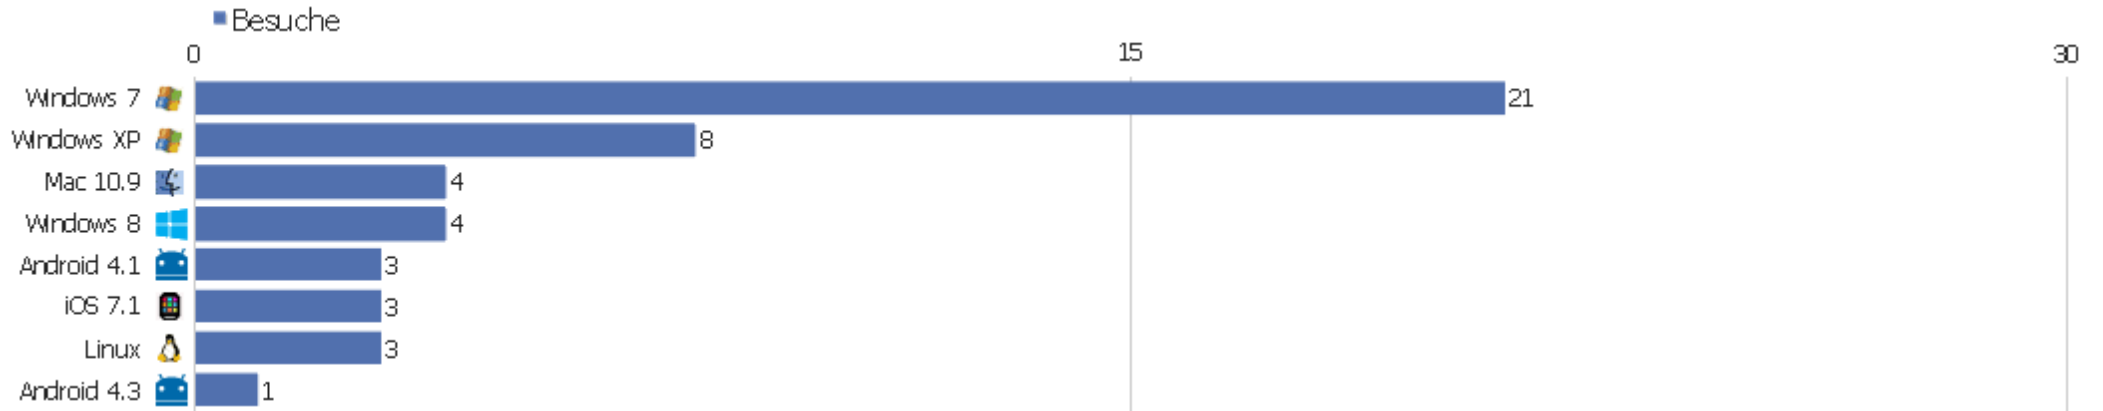

Betriebssystem Familien

Betriebssystem Familien	Besuche	Aktionen	Aktionen pro Besuch	Durchschnittszeit auf der Webseite	Absprungrate	Konversionsrate
Windows 7	21	38	1,81	00:01:16	28,57%	0%
Windows XP	8	18	2,25	00:03:38	37,5%	0%
Mac 10.9	4	23	5,75	00:05:09	0%	0%
Windows 8	4	5	1,25	00:00:03	75%	0%
Android 4.1	3	11	3,67	00:00:43	0%	0%
iOS 7.1	3	4	1,33	00:00:05	66,67%	0%
Linux	3	15	5	00:07:51	33,33%	0%
Android 4.3	1	4	4	00:01:43	0%	0%