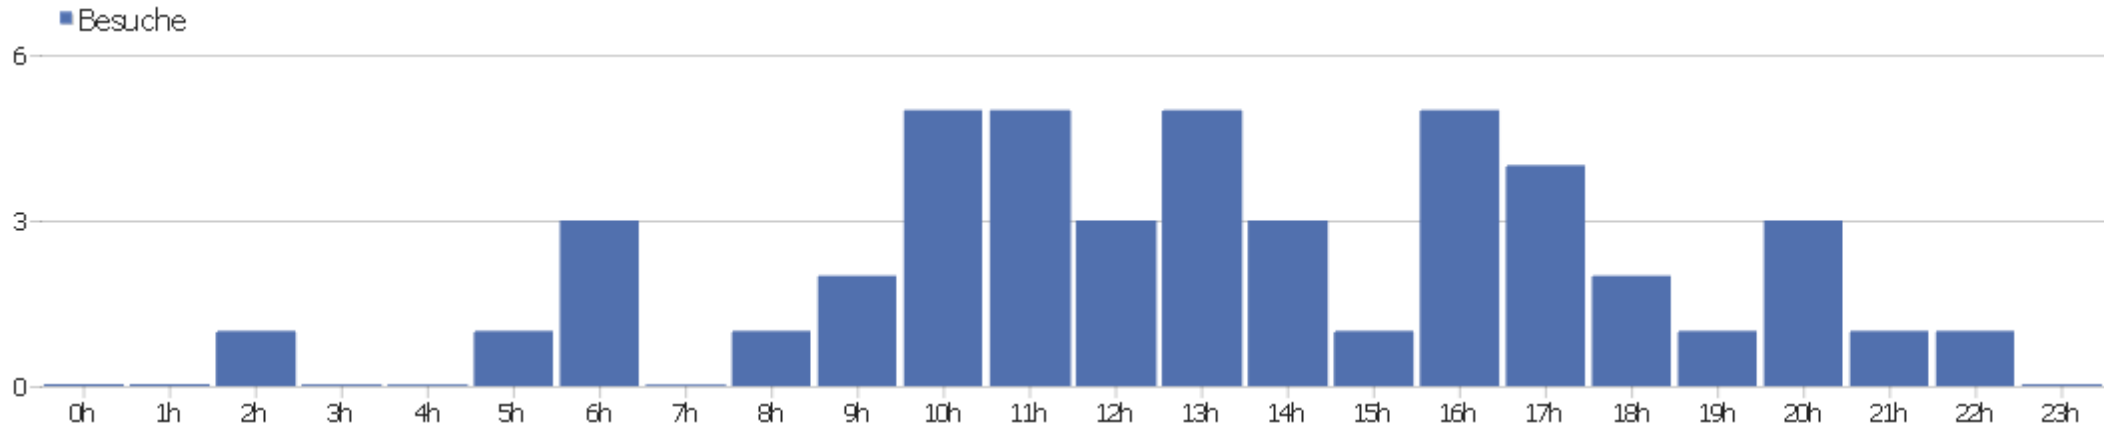

Webseite Ingram Braun's personal homepage

Zeitspanne: Woche 9 Juni - 15 Juni 2014

Wöchentliche Besucherstatistik für ingram-braun.net

Besucherüberblick

Name	Wert
Eindeutige Besucher	41
Besuche	47
Aktionen	118
Maximale Aktionen pro Besuch	17
Absprungrate	32%
Aktionen pro Besuch	2,5
Durchschnittliche Besuchszeit (in Sekunden)	00:02:13

Besuche nach Server-Zeit

Server-Zeit	Besuche	Aktionen	Aktionen pro Besuch	Durchschnittszeit auf der Webseite	Absprungrate	Umsatz
0h	0	0	0	00:00:00	0%	0 €
1h	0	0	0	00:00:00	0%	0 €
2h	1	1	1	00:00:00	100%	0 €
3h	0	0	0	00:00:00	0%	0 €
4h	0	0	0	00:00:00	0%	0 €
5h	1	2	2	00:00:48	0%	0 €
6h	3	7	2,33	00:02:06	0%	0 €
7h	0	0	0	00:00:00	0%	0 €
8h	1	1	1	00:00:00	100%	0 €
9h	2	8	4	00:04:24	0%	0 €
10h	5	6	1,2	00:00:03	80%	0 €
11h	5	28	5,6	00:03:49	0%	0 €
12h	3	6	2	00:01:05	0%	0 €
13h	5	9	1,8	00:00:11	20%	0 €