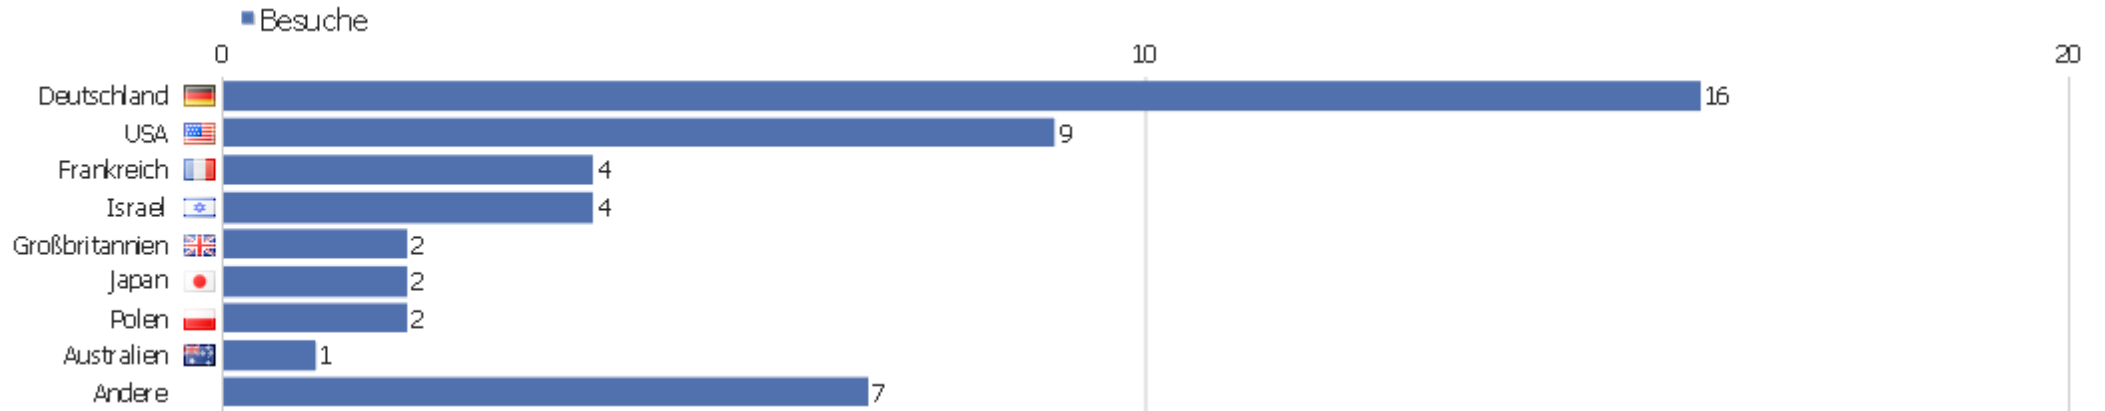

Webseiten

Webseite	Besuche	Aktionen	Aktionen pro Besuch	Durchschnittszeit auf der Webseite	Absprungrate	Umsatz
www.schachfeld.de	5	10	2	00:00:53	60%	0 €
www.schach-goettingen.de	2	6	3	00:01:10	0%	0 €

Suchmaschinen

Soziale Netzwerke

Es stehen keine Daten für diesen Bericht zur Verfügung.

Land

Land	Besuche	Aktionen	Aktionen pro Besuch	Durchschnittszeit auf der Webseite	Absprungrate	Umsatz
Deutschland	16	28	1,75	00:00:42	56,25%	0 €
USA	9	29	3,22	00:05:16	22,22%	0 €
Frankreich	4	6	1,5	00:00:02	50%	0 €
Israel	4	13	3,25	00:02:38	25%	0 €
Großbritannien	2	3	1,5	00:00:05	50%	0 €
Japan	2	4	2	00:03:04	0%	0 €
Polen	2	19	9,5	00:07:47	0%	0 €
Australien	1	2	2	00:00:18	0%	0 €
Schweiz	1	2	2	00:00:03	0%	0 €
China	1	2	2	00:00:16	0%	0 €
Costa Rica	1	2	2	00:00:13	0%	0 €
Hong Kong	1	2	2	00:07:55	0%	0 €
Indien	1	2	2	00:03:12	0%	0 €
Republik Korea (Süd)	1	2	2	00:00:14	0%	0 €