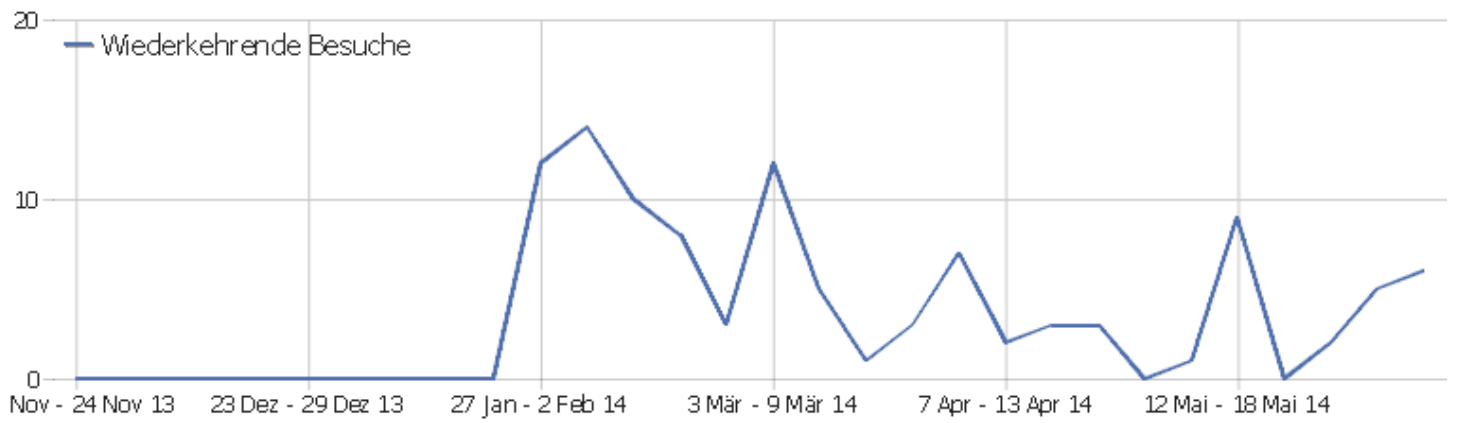

Wiederkehrende Besuche

Name	Wert
Eindeutige wiederkehrende Besucher	5
Wiederkehrende Besuche	6
Aktionen bei wiederkehrenden Besuchen	20
Absprungrate bei wiederkehrenden Besuchen	33%
Aktionen pro wiederkehrendem Besuch	3,3
Durchschnittszeit von wiederkehrenden Besuchen	00:03:56