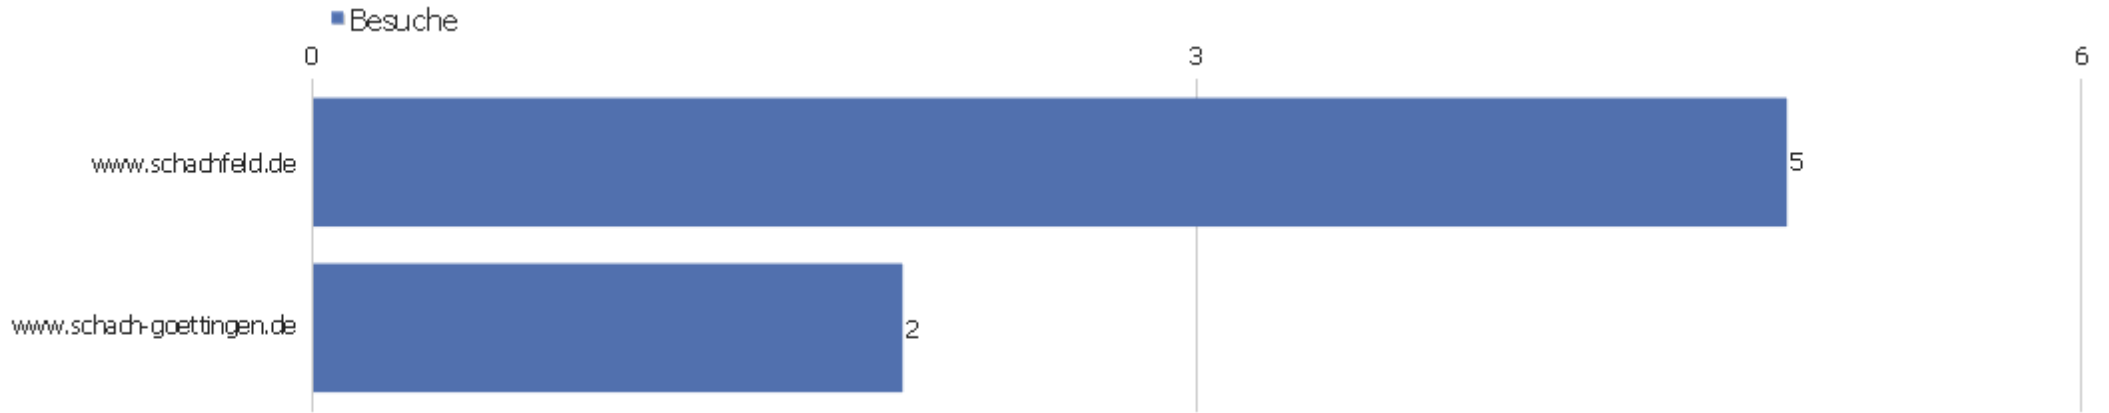

Webseiten

Webseite	Besuche	Aktionen	Aktionen pro Besuch	Durchschnittszeit auf der Webseite	Absprungrate	Umsatz
www.schachfeld.de	5	10	2	00:00:53	60%	0 €
www.schach-goettingen.de	2	6	3	00:01:10	0%	0 €