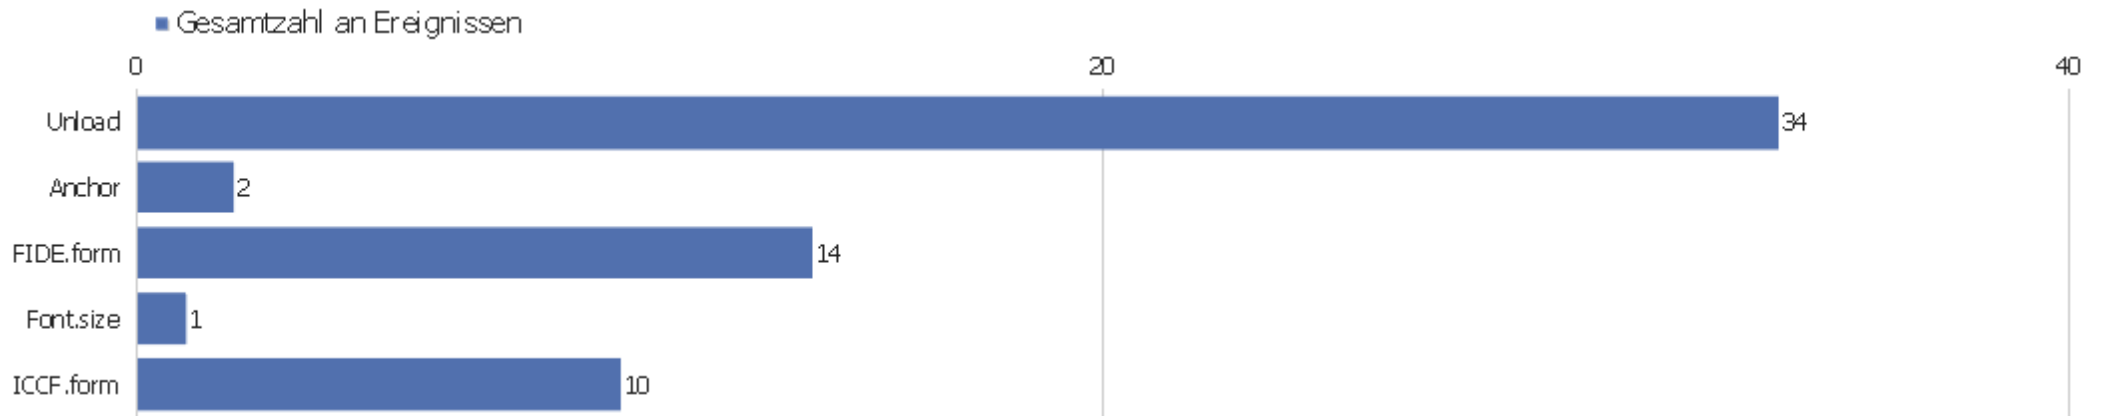

Ereignisaktionen

Ereignisaktion	Gesamtzahl an Ereignissen	Gesamtwert	Minimaler Wert	Maximaler Wert	Durchschnittswert	Ereignisse mit einem Wert
Unload	34	0	0	0	0	0
Anchor	2	0	0	0	0	0
FIDE.form	14	92	0	13	6,57	14
Font.size	1	0	0	0	0	0
ICCF.form	10	55	0	10	5,5	10