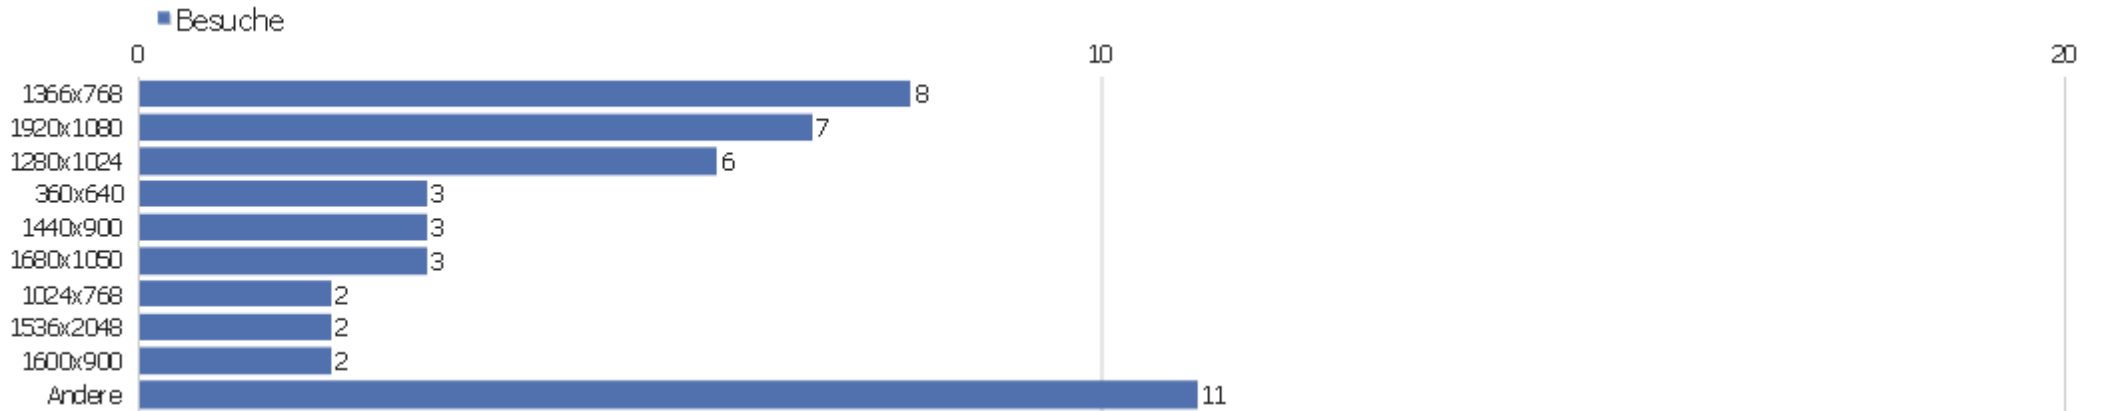

Bildschirmauflösungen

Auflösung	Besuche	Aktionen	Aktionen pro Besuch	Durchschnittszeit auf der Webseite	Absprungrate	Konversionsrate
1366x768	8	14	1,75	00:01:37	37,5%	0%
1920x1080	7	25	3,57	00:03:34	0%	0%
1280x1024	6	13	2,17	00:00:50	50%	0%
360x640	3	9	3	00:00:53	0%	0%
1440x900	3	6	2	00:04:41	0%	0%
1680x1050	3	20	6,67	00:05:07	33,33%	0%
1024x768	2	4	2	00:01:14	0%	0%
1536x2048	2	2	1	00:00:00	100%	0%
1600x900	2	4	2	00:10:56	50%	0%
2048x1152	2	3	1,5	00:00:15	50%	0%
320x534	1	6	6	00:01:14	0%	0%
640x480	1	1	1	00:00:00	100%	0%
640x960	1	2	2	00:00:16	0%	0%
1024x600	1	1	1	00:00:00	100%	0%