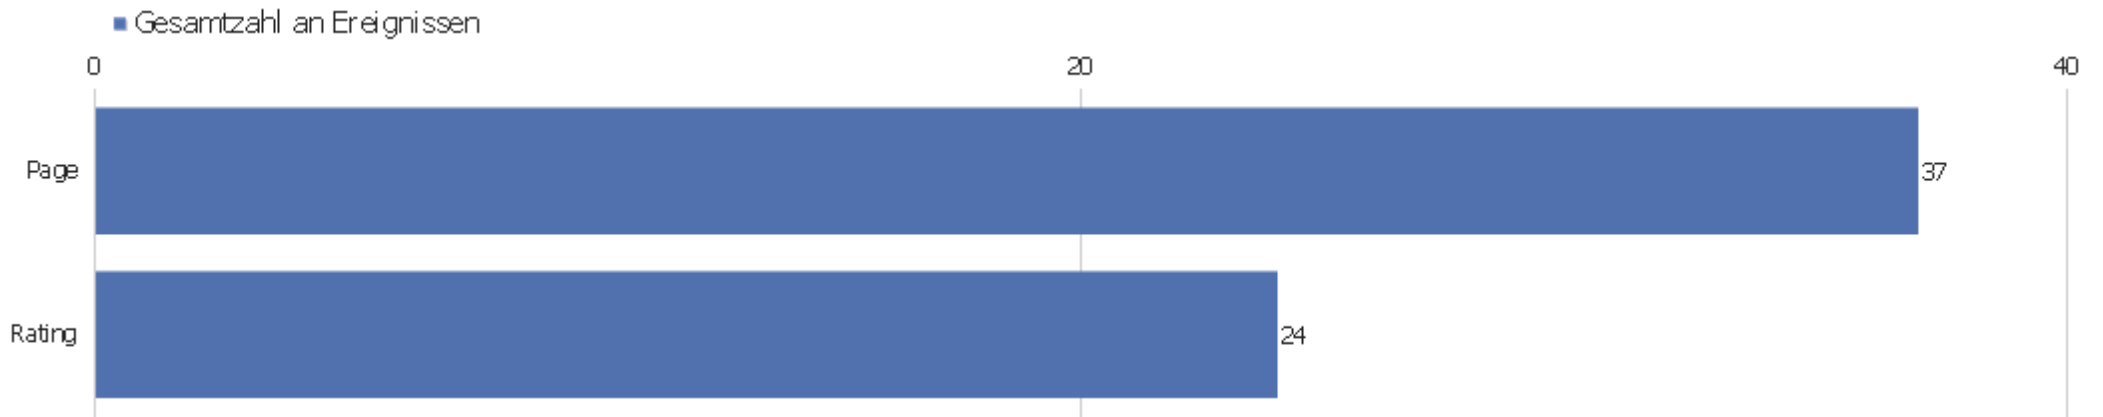

Ausgehende Verweise

Angeklickte URL	Einmalige Klicks	Klicks
www.schach-goettingen.de	1	1

Downloads

Es stehen keine Daten für diesen Bericht zur Verfügung.

Ereigniskategorien

Ereigniskategorie	Gesamtzahl an Ereignissen	Gesamtwert	Minimaler Wert	Maximaler Wert	Durchschnittswert	Ereignisse mit einem Wert
Page	37	0	0	0	0	0
Rating	24	147	0	23	6,13	24