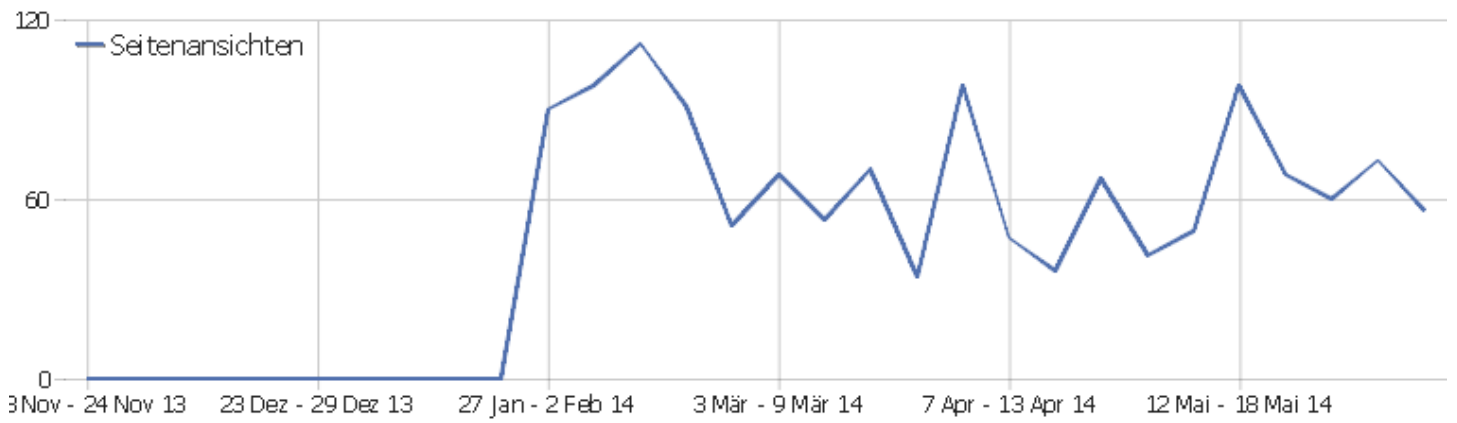

Aktionen - Kernmetriken

Name	Wert
Seitenansichten	56
Einmalige Seitenansichten	47
Downloads	0
Einmalige Downloads	0
Ausgehende Verweise	1
Einmalige ausgehende Verweise	1
Suchanfragen	0
Einmalige Suchbegriffe	0
Durchschnittliche Generierungszeit	0,29s