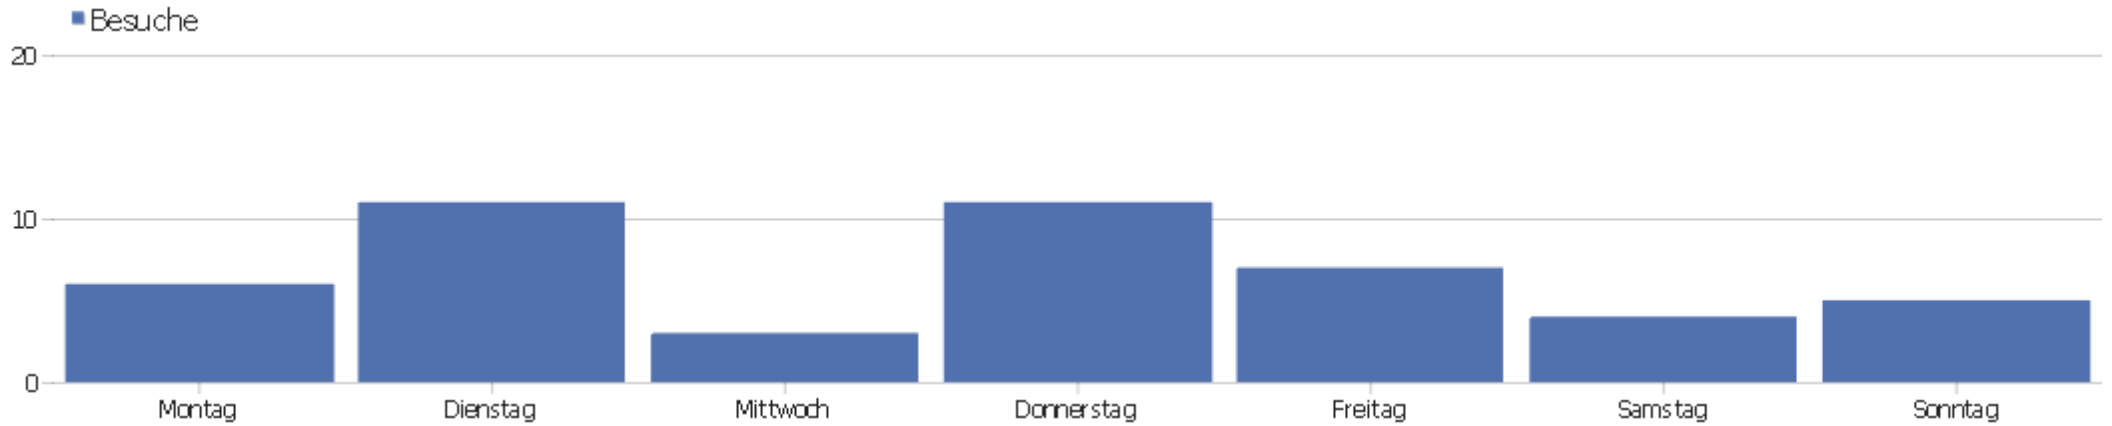

Besuche nach Wochentagen

Wochentag	Besuche	Aktionen	Aktionen pro Besuch	Durchschnittszeit auf der Webseite	Absprungrate	Konversionsrate
Montag	6	23	3,83	00:07:57	0%	0%
Dienstag	11	35	3,18	00:01:50	36,36%	0%
Mittwoch	3	3	1	00:00:00	100%	0%
Donnerstag	11	27	2,45	00:00:50	18,18%	0%
Freitag	7	9	1,29	00:00:04	71,43%	0%
Samstag	4	8	2	00:03:33	0%	0%
Sonntag	5	13	2,6	00:02:27	20%	0%