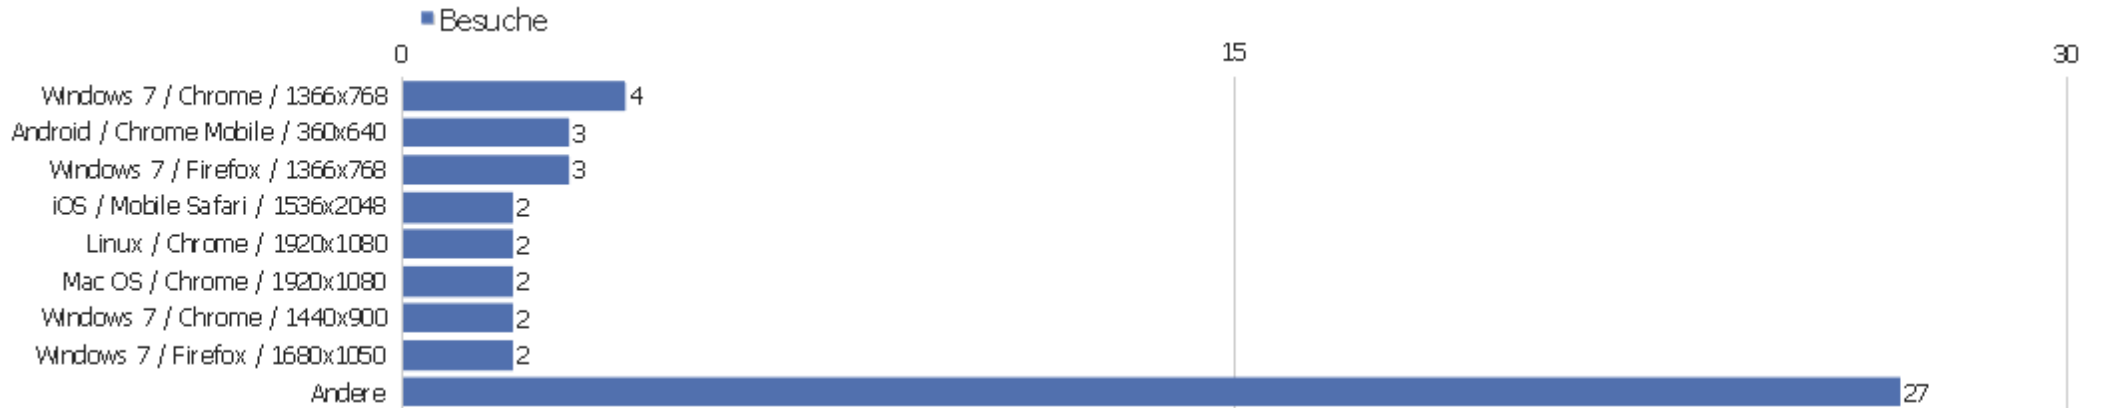

Globale Besucherkonfiguration

Konfiguration	Besuche	Aktionen	Aktionen pro Besuch	Durchschnittszeit auf der Webseite	Absprungrate	Konversionsrate
Windows 7 / Chrome / 1366x768	4	9	2,25	00:03:13	0%	0%
Android / Chrome Mobile / 360x640	3	9	3	00:00:53	0%	0%
Windows 7 / Firefox / 1366x768	3	4	1,33	00:00:01	66,67%	0%
iOS / Mobile Safari / 1536x2048	2	2	1	00:00:00	100%	0%
Linux / Chrome / 1920x1080	2	14	7	00:11:47	0%	0%
Mac OS / Chrome / 1920x1080	2	4	2	00:00:15	0%	0%
Windows 7 / Chrome / 1440x900	2	4	2	00:04:38	0%	0%
Windows 7 / Firefox / 1680x1050	2	3	1,5	00:00:01	50%	0%
Windows 8 / Firefox / 1280x1024	2	2	1	00:00:00	100%	0%
Android / Chrome Mobile / 320x534	1	6	6	00:01:14	0%	0%
iOS / Mobile Safari / 640x960	1	2	2	00:00:16	0%	0%
Linux / Safari / 640x480	1	1	1	00:00:00	100%	0%
Mac OS / Chrome / 1680x1050	1	17	17	00:15:18	0%	0%
Mac OS / Safari / 1440x900	1	2	2	00:04:48	0%	0%