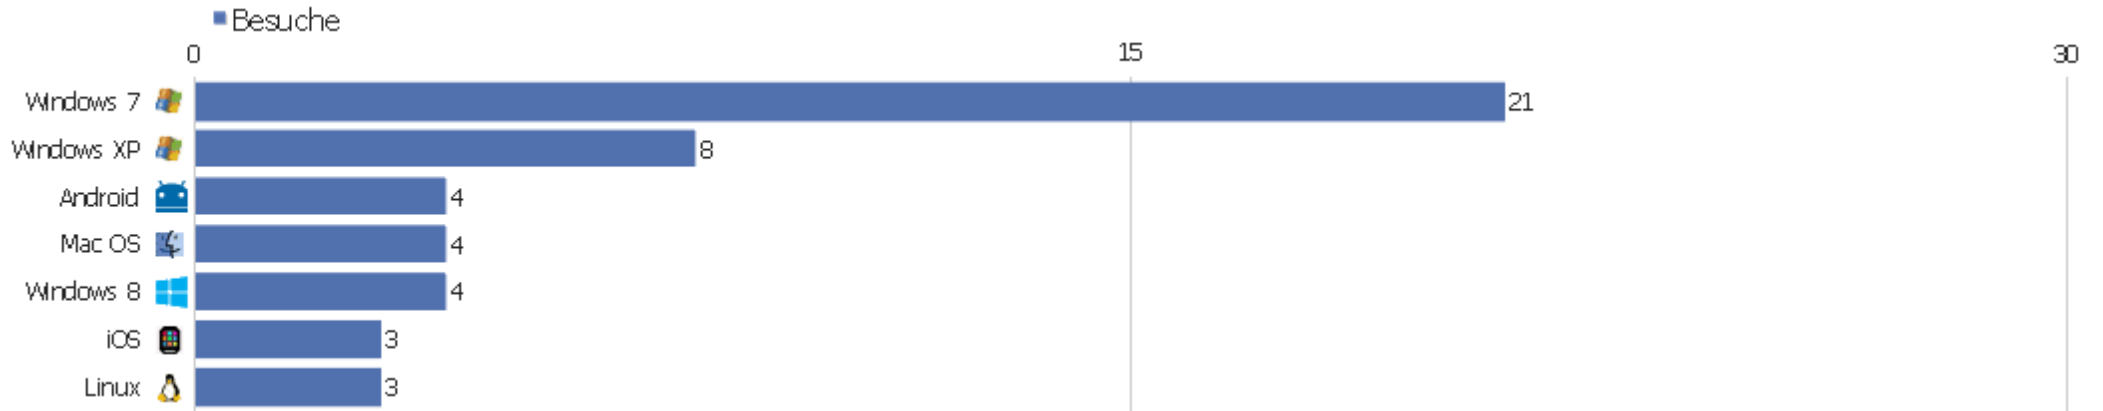

Betriebssysteme

Betriebssystem	Besuche	Aktionen	Aktionen pro Besuch	Durchschnittszeit auf der Webseite	Absprungrate	Konversionsrate
Windows 7	21	38	1,81	00:01:16	28,57%	0%
Windows XP	8	18	2,25	00:03:38	37,5%	0%
Android	4	15	3,75	00:00:58	0%	0%
Mac OS	4	23	5,75	00:05:09	0%	0%
Windows 8	4	5	1,25	00:00:03	75%	0%
iOS	3	4	1,33	00:00:05	66,67%	0%
Linux	3	15	5	00:07:51	33,33%	0%