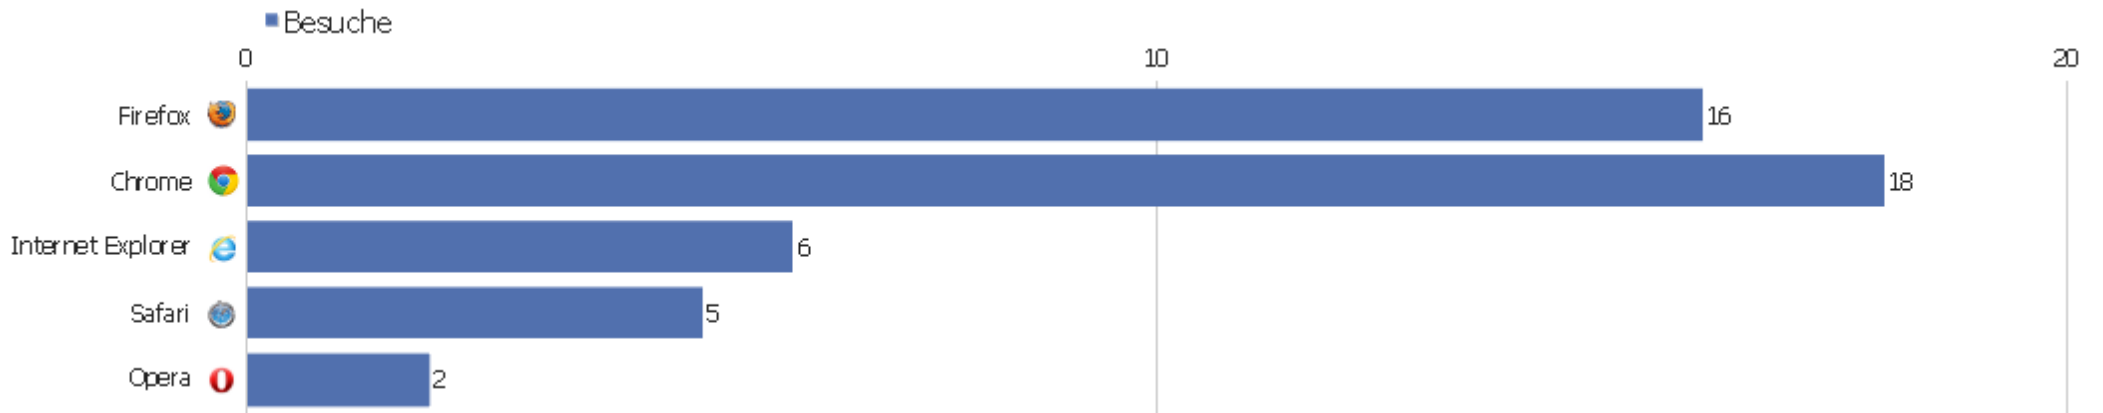

Browserfamilien

Browserfamilien	Besuche	Aktionen	Aktionen pro Besuch	Durchschnittszeit auf der Webseite	Absprungrate	Konversionsrate
Firefox	16	26	1,63	00:00:30	56,25%	0%
Chrome	18	68	3,78	00:03:39	5,56%	0%
Internet Explorer	6	13	2,17	00:04:08	16,67%	0%
Safari	5	7	1,4	00:01:01	60%	0%
Opera	2	4	2	00:00:13	50%	0%