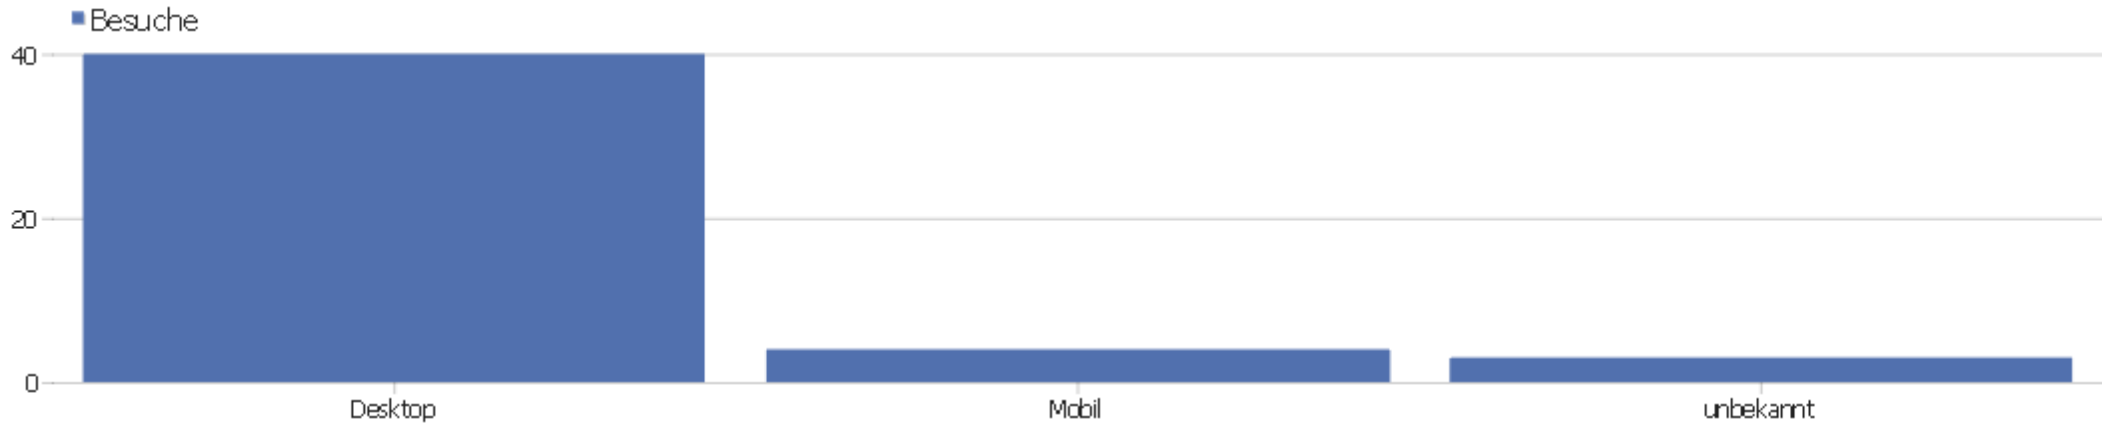

Mobilgerät vs. Desktop

Mobilgerät vs. Desktop		Besuche	Aktionen	Aktionen pro Besuch	Durchschnittszeit auf der Webseite	Absprungrate	Konversionsrate
Desktop		40	99	2,48	00:02:30	32,5%	0%
Mobil		4	15	3,75	00:00:58	0%	0%
unbekannt		3	4	1,33	00:00:05	66,67%	0%