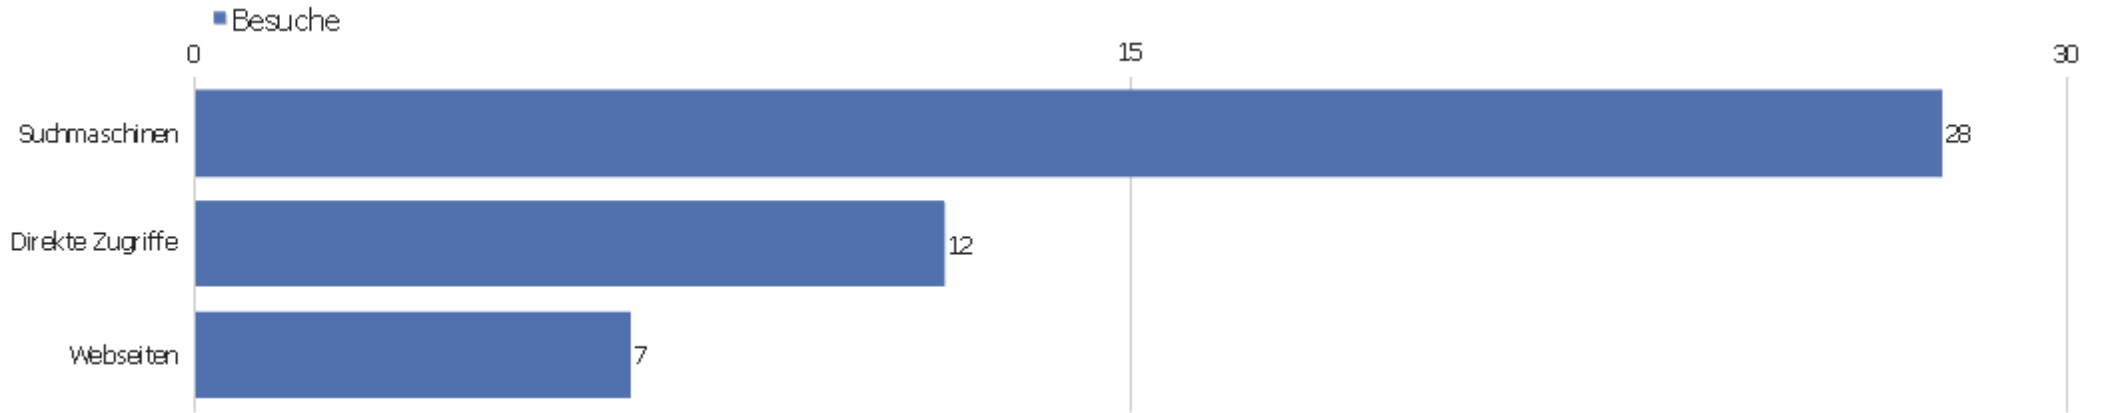

Verweisart

Verweisart	Besuche	Aktionen	Aktionen pro Besuch	Durchschnittszeit auf der Webseite	Absprungrate	Umsatz
Suchmaschinen	28	72	2,57	00:02:28	21,43%	0 €
Direkte Zugriffe	12	30	2,5	00:02:21	50%	0 €
Webseiten	7	16	2,29	00:00:58	42,86%	0 €