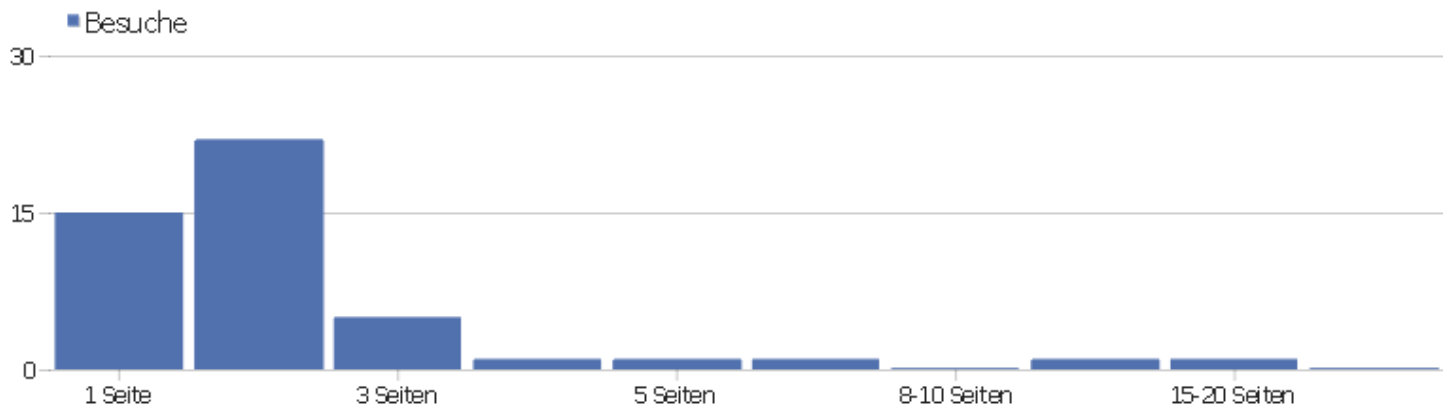

Seiten pro Besuch

Seiten pro Besuch	Besuche
1 Seite	15
2 Seiten	22
3 Seiten	5
4 Seiten	1
5 Seiten	1
6-7 Seiten	1
8-10 Seiten	0
11-14 Seiten	1
15-20 Seiten	1
21+ Seiten	0