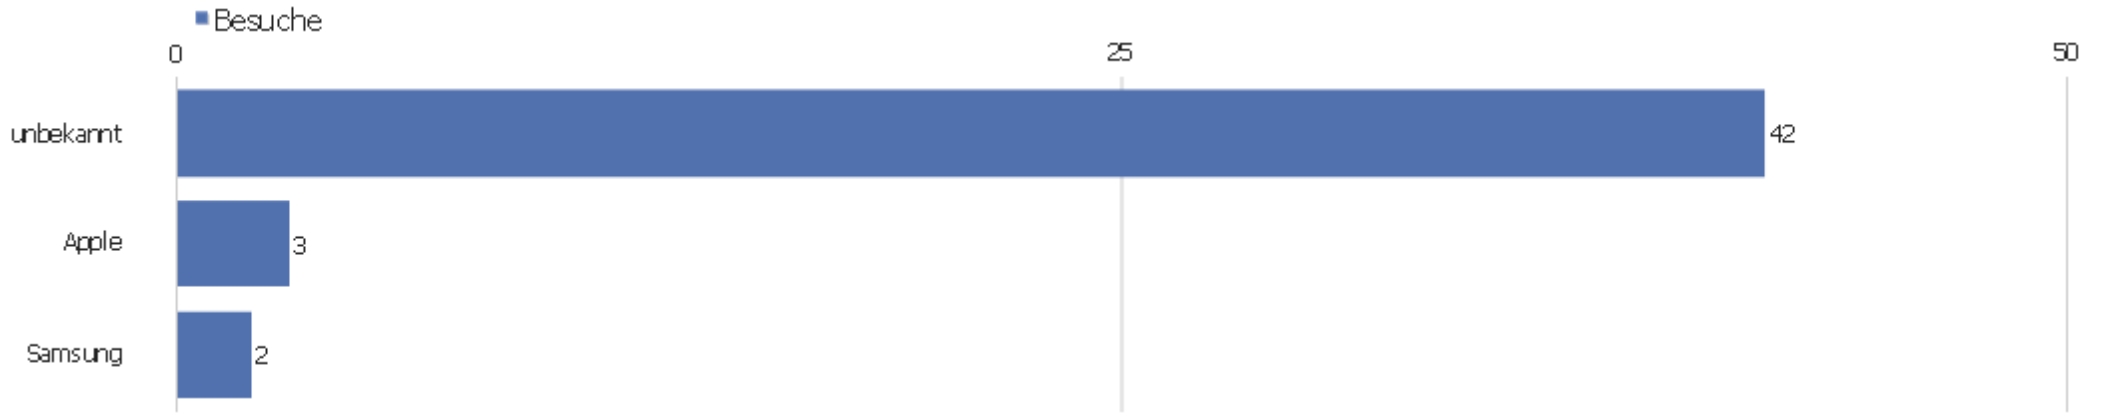

Gerätemarkre

Gerätemarkre	Besuche	Aktionen	Aktionen pro Besuch	Durchschnittszeit auf der Webseite	Absprungsrate	Konversionsrate
unbekannt	42	104	2,48	00:02:24	30,95%	0%
🍏 Apple	3	4	1,33	00:00:05	66,67%	0%
📱 Samsung	2	10	5	00:01:29	0%	0%