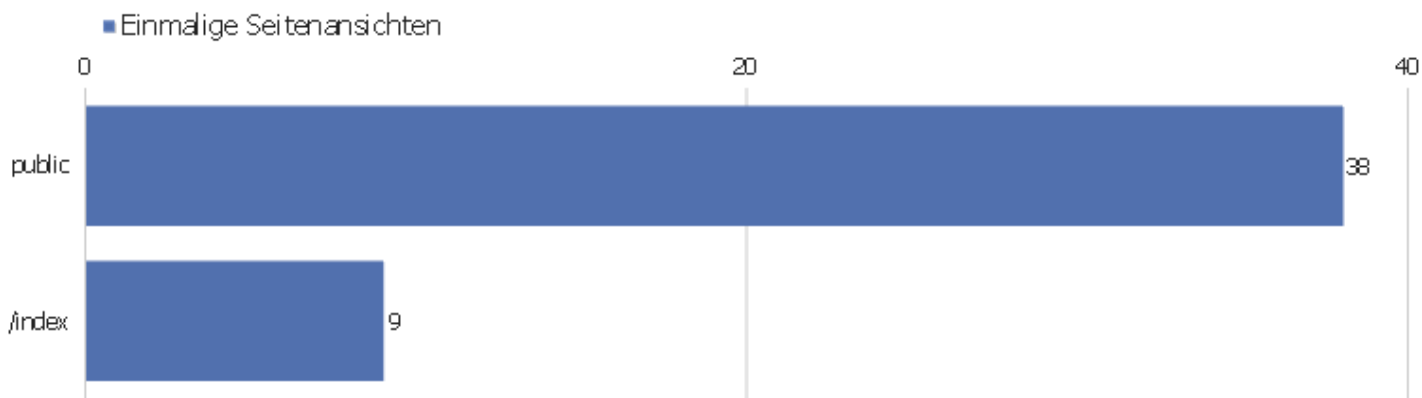

Ausstiegsseiten

Seiten-URL	Ausstiege	Einmalige Seitenansichten	Ausstiegsrate
public	35	38	92%
/index	9	9	100%