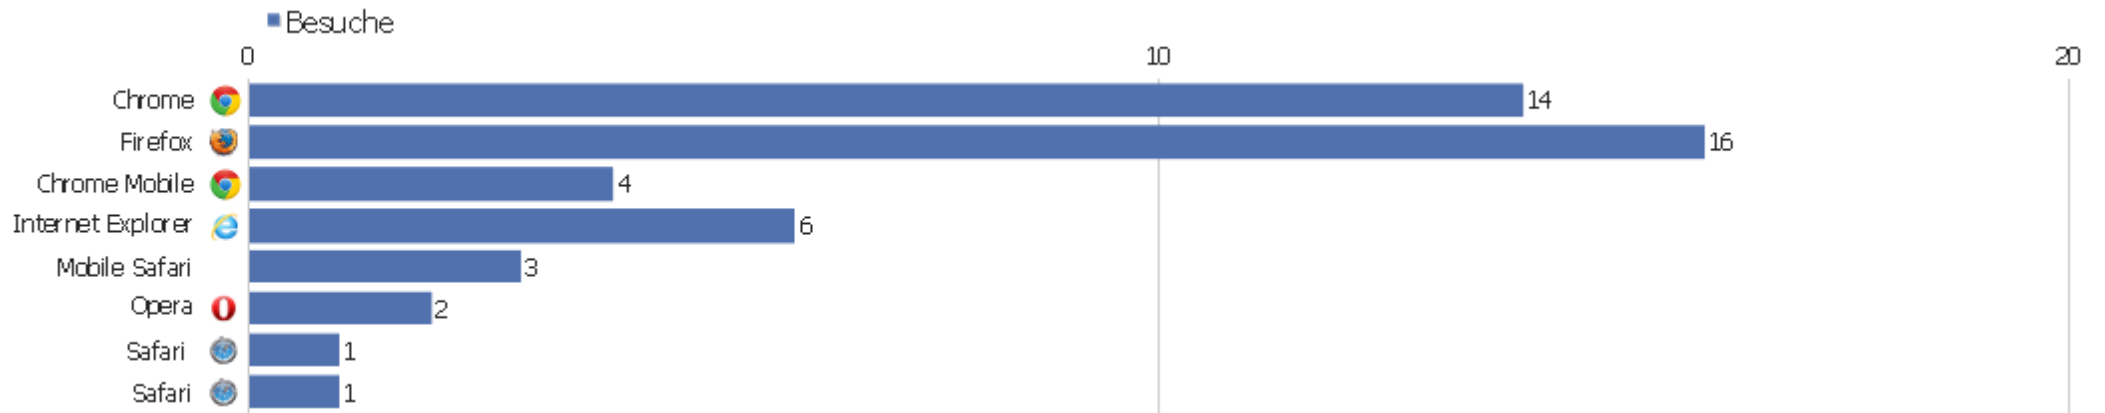

Besucher-Browser

Browser	Besuche	Aktionen	Aktionen pro Besuch	Durchschnittszeit auf der Webseite	Absprungrate	Konversionsrate
Chrome	14	53	3,79	00:04:26	7,14%	0%
Firefox	16	26	1,63	00:00:30	56,25%	0%
Chrome Mobile	4	15	3,75	00:00:58	0%	0%
Internet Explorer	6	13	2,17	00:04:08	16,67%	0%
Mobile Safari	3	4	1,33	00:00:05	66,67%	0%
Opera	2	4	2	00:00:13	50%	0%
Safari	1	1	1	00:00:00	100%	0%
Safari	1	2	2	00:04:48	0%	0%