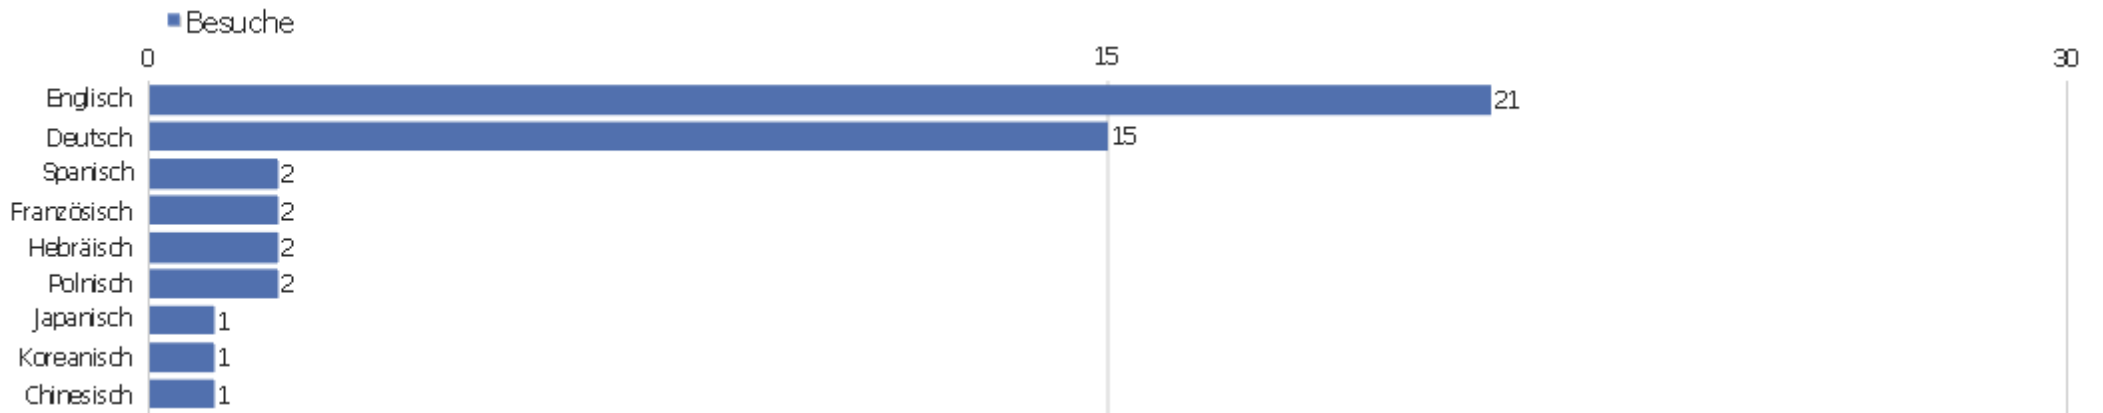

Browsersprache

Sprache	Besuche	Aktionen	Aktionen pro Besuch	Durchschnittszeit auf der Webseite	Absprungrate	Konversionsrate
Englisch	21	53	2,52	00:03:24	19,05%	0%
Deutsch	15	26	1,73	00:00:33	60%	0%
Spanisch	2	4	2	00:00:31	0%	0%
Französisch	2	3	1,5	00:00:03	50%	0%
Hebräisch	2	7	3,5	00:00:37	50%	0%
Polnisch	2	19	9,5	00:07:47	0%	0%
Japanisch	1	2	2	00:04:48	0%	0%
Koreanisch	1	2	2	00:00:14	0%	0%
Chinesisch	1	2	2	00:01:20	0%	0%