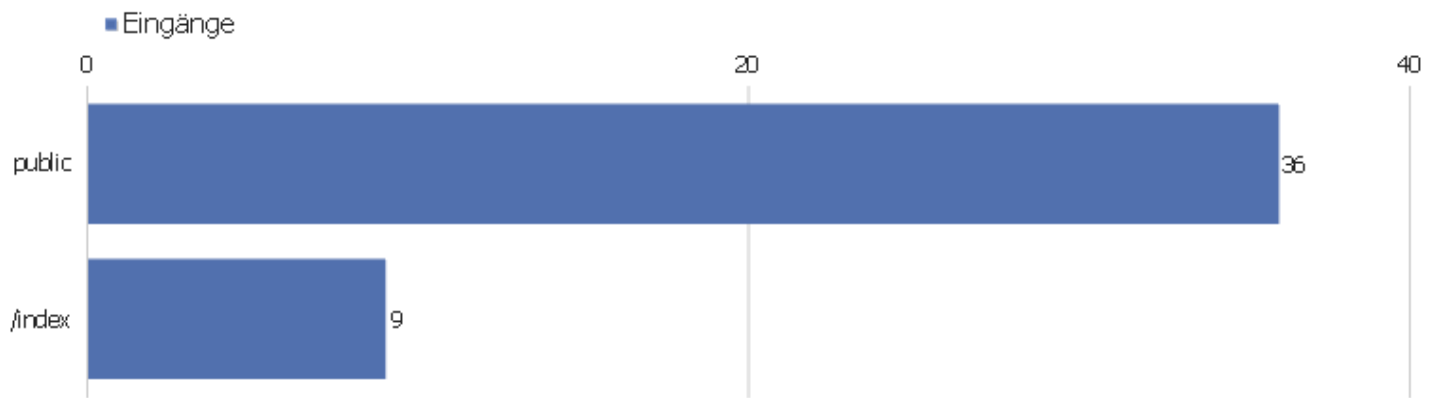

Eingangsseiten

Seiten-URL	Eingänge	Absprünge	Absprungsrate
public	36	8	22%
/index	9	5	56%