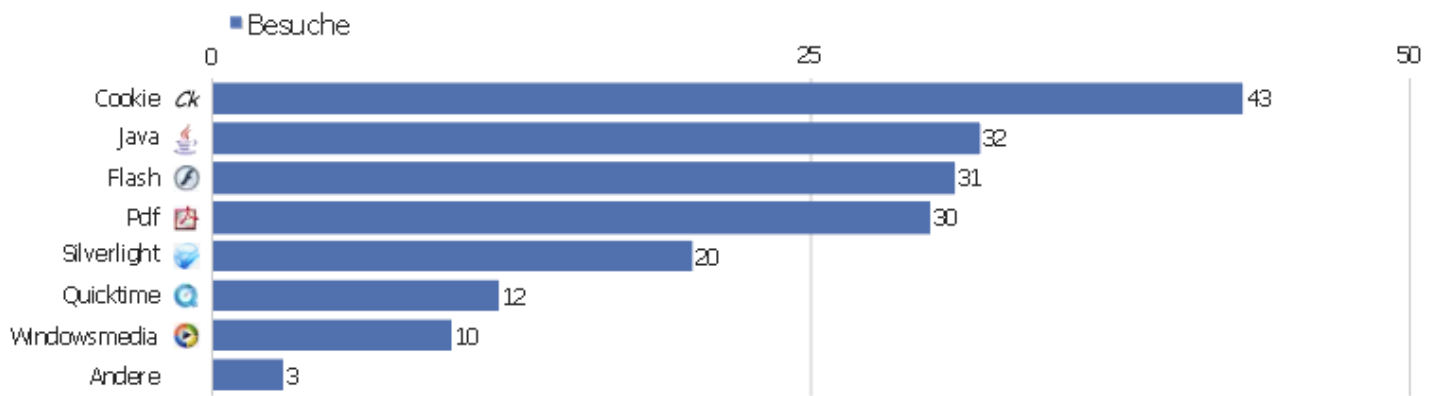

Liste der Plugins

Plugin	Besuche	% Besuche
Cookie	43	100
Java	32	78%
Flash	31	75,6%
Pdf	30	73,2%
Silverlight	20	48,8%
Quicktime	12	29,3%
Windowsmedia	10	24,4%
Realplayer	2	4,9%
Director	1	2,4%
Gears	0	0%