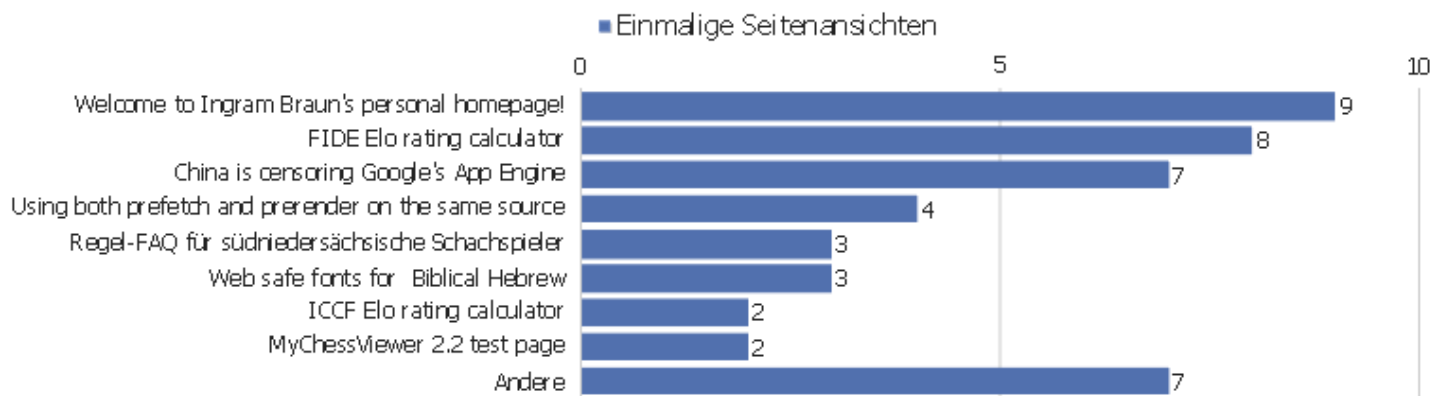

Titel der Ausstiegsseite

Seitenname	Ausstiege	Einmalige Seitenansichten	Ausstiegsrate
Welcome to Ingram Braun's personal homepage!	9	9	100%
FIDE Elo rating calculator	8	8	100%
China is censoring Google's App Engine	7	7	100%
Using both prefetch and prerender on the same source	4	4	100%
Regel-FAQ für südniedersächsische Schachspieler	3	3	100%
Web safe fonts for Biblical Hebrew	3	3	100%
ICCF Elo rating calculator	2	2	100%
MyChessViewer 2.2 test page	2	2	100%
Sizilianisch mit 2. Sc3	2	2	100%
Chess replay utilities synopsis	1	1	100%
Chess Viewer Deluxe 3.5 test page	1	1	100%
Esoterik in der Rochade Europa	1	1	100%
Mein Sieg gegen Vlastimil Hort beim Simultan des FSK L	1	1	100%
Mythos und Heldensage	1	1	100%