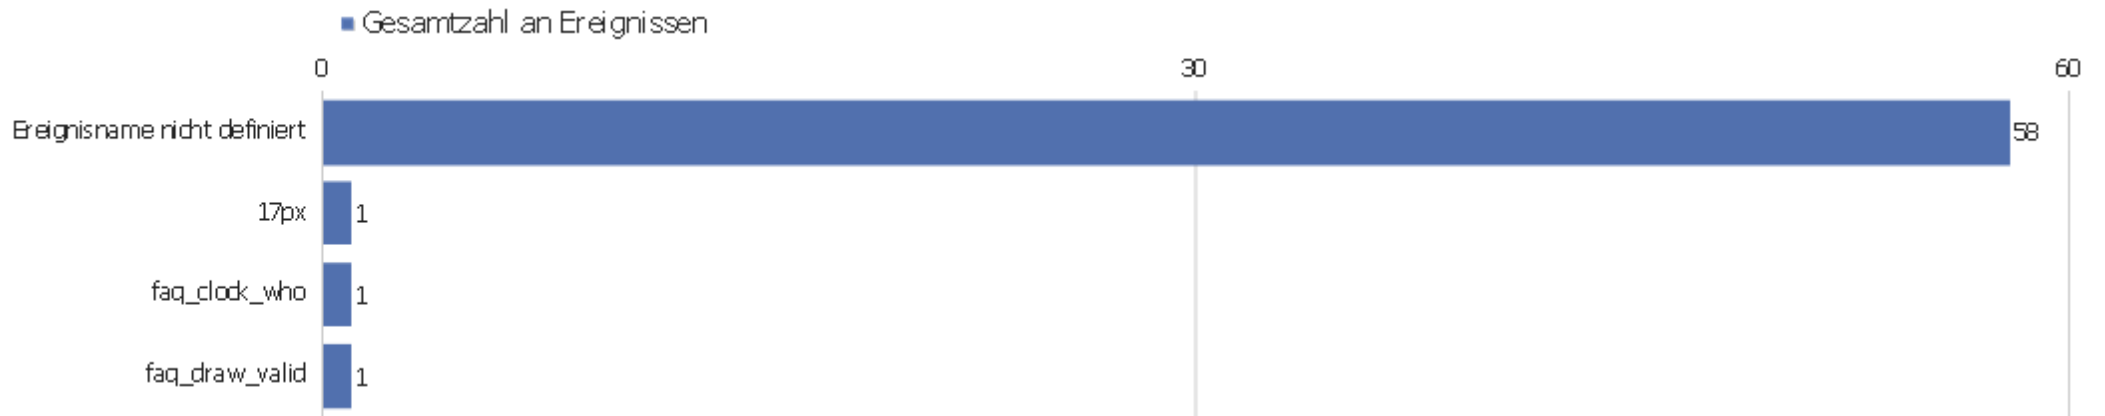

Ereignisnamen

Ereignisname	Gesamtzahl an Ereignissen	Gesamtwert	Minimaler Wert	Maximaler Wert	Durchschnittswert	Ereignisse mit einem Wert
Ereignisname nicht definiert	58	147	0	23	6,13	24
17px	1	0	0	0	0	0
faq_clock_who	1	0	0	0	0	0
faq_draw_valid	1	0	0	0	0	0