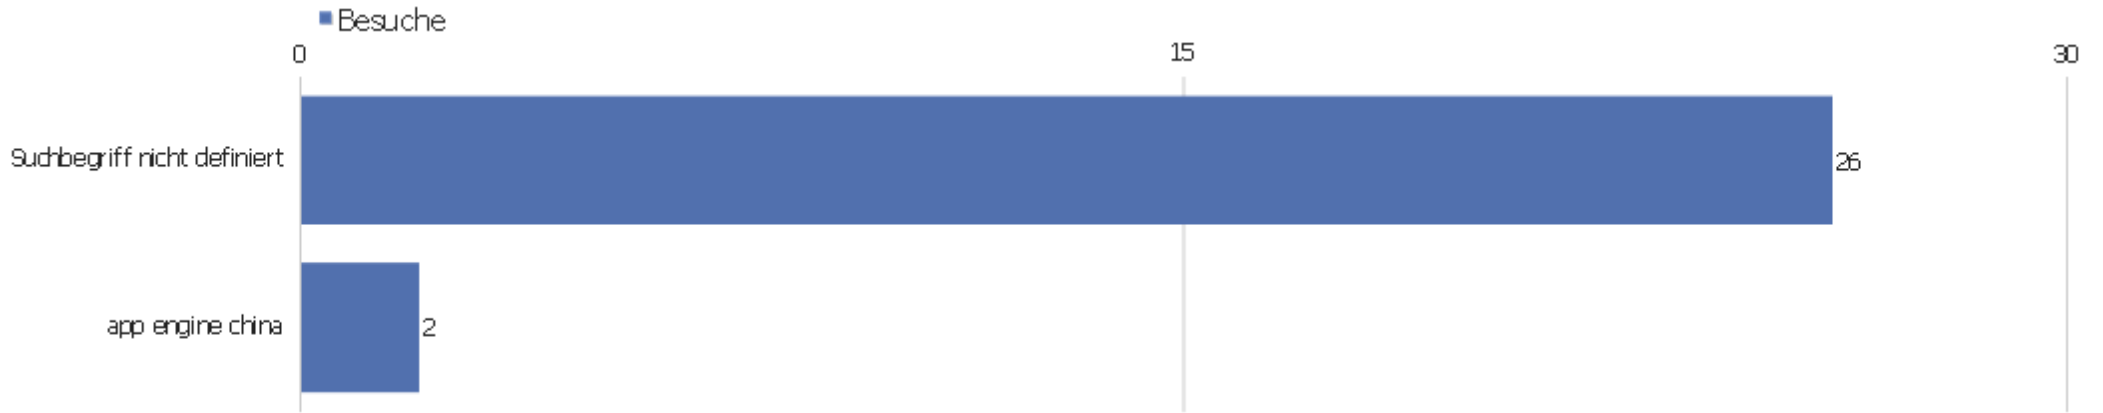

Suchbegriffe

Suchbegriff	Besuche	Aktionen	Aktionen pro Besuch	Durchschnittszeit auf der Webseite	Absprungrate	Umsatz
Suchbegriff nicht definiert	26	67	2,58	00:02:37	23,08%	0 €
app engine china	2	5	2,5	00:00:28	0%	0 €