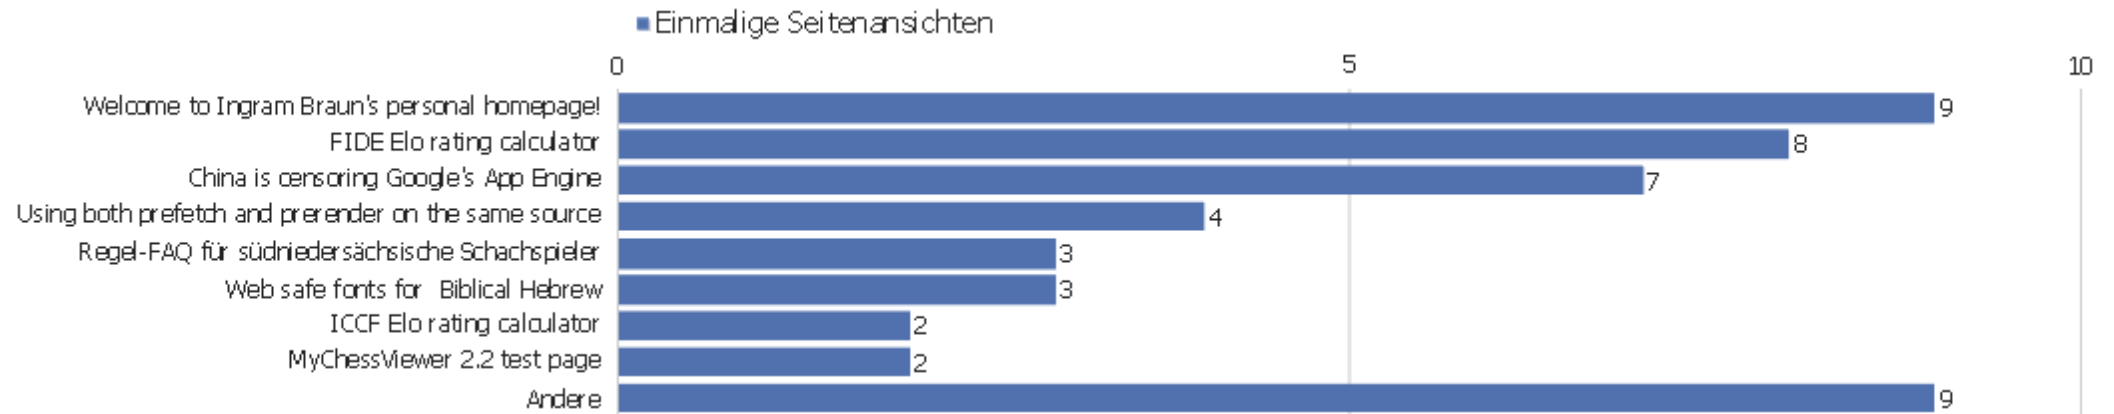

Eingangsseiten

Seiten-URL	Eingänge	Absprünge	Absprungsrate
public	36	8	22%
/index	9	5	56%

Ausstiegsseiten

Seiten-URL	Ausstiege	Einmalige Seitenansichten	Ausstiegsrate
public	35	38	92%
/index	9	9	100%

Seitentitel