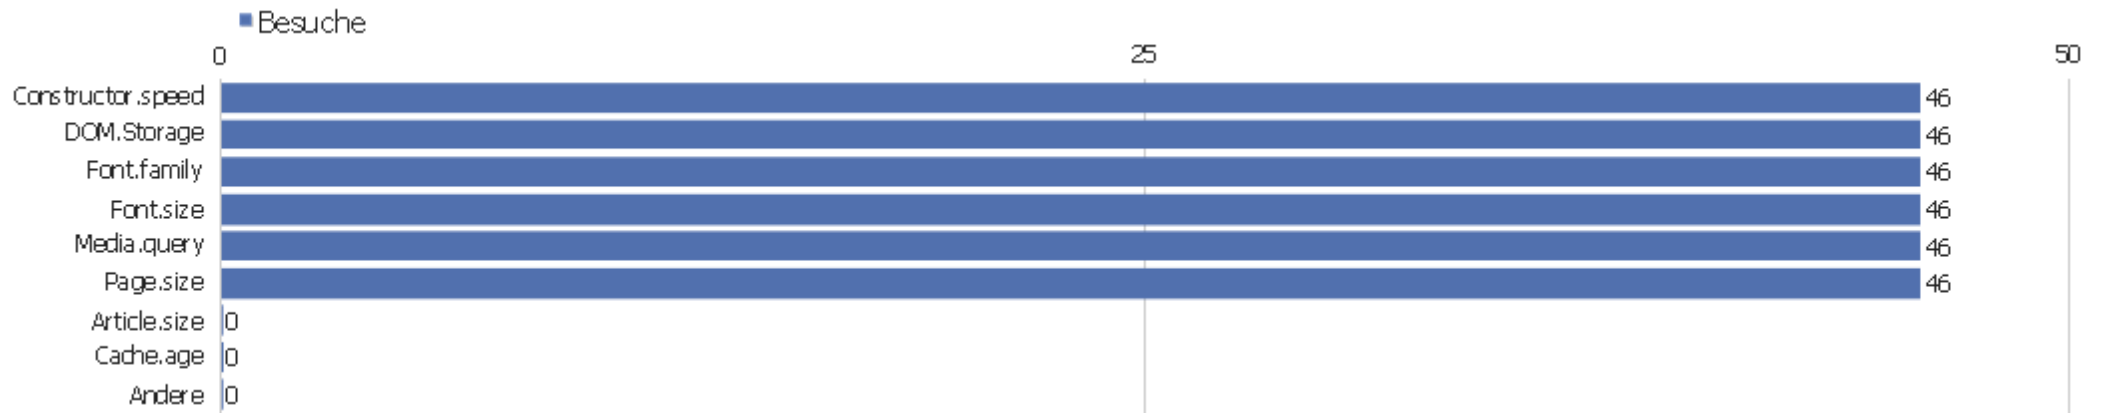

Benutzerdefinierte Variablen

Name der benutzerdefinierten Variable	Besuche	Aktionen	Aktionen pro Besuch	Durchschnittszeit auf der Webseite	Absprungrate	Umsatz
Constructor.speed	46	117	2,54	00:02:16	30,43%	0 €
DOM.Storage	46	117	2,54	00:02:16	30,43%	0 €
Font.family	46	117	2,54	00:02:16	30,43%	0 €
Font.size	46	117	2,54	00:02:16	30,43%	0 €
Media.query	46	117	2,54	00:02:16	30,43%	0 €
Page.size	46	117	2,54	00:02:16	30,43%	0 €
Article.size	0	55	0	00:00:00	0%	0 €
Cache.age	0	55	0	00:00:00	0%	0 €
Cache.time	0	55	0	00:00:00	0%	0 €
Document.version	0	55	0	00:00:00	0%	0 €
GUI.version	0	55	0	00:00:00	0%	0 €
Rendering	0	55	0	00:00:00	0%	0 €
FIDE.30.games?	0	15	0	00:00:00	0%	0 €
FIDE.execution	0	15	0	00:00:00	0%	0 €