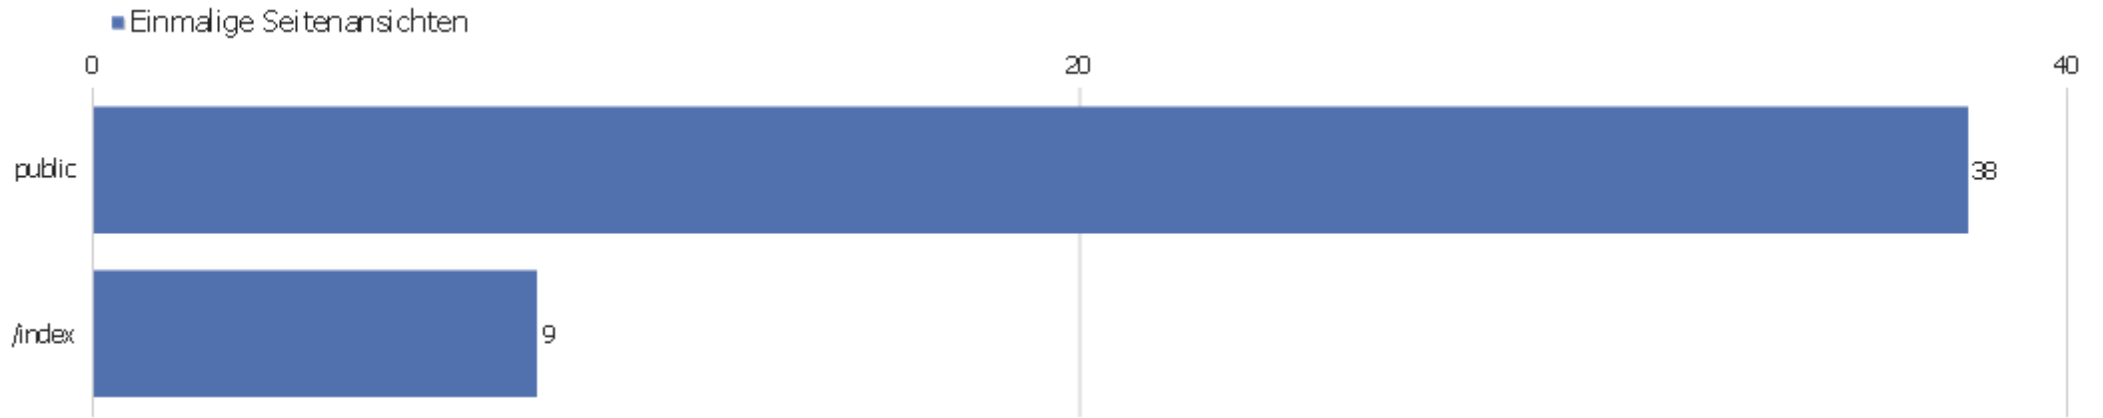

Seiten URL

Seiten-URL	Seitenansichten	Einmalige Seitenansichten	Absprungrate	Durchschnittszeit pro Seite	Ausstiegsrate	Durchschnittliche Generierungszeit
public	46	38	22%	00:00:08	92%	0,37s
/index	10	9	56%	00:00:03	100%	0,47s