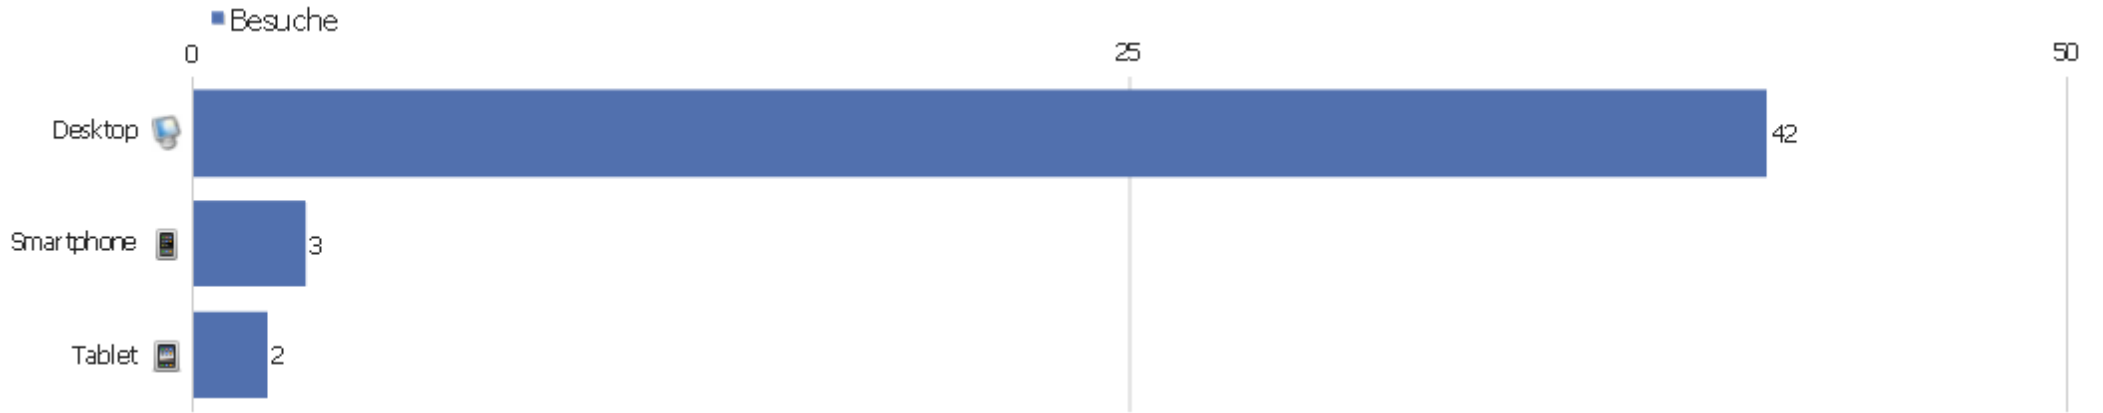

Gerätetyp

Gerätetyp	Besuche	Aktionen	Aktionen pro Besuch	Durchschnittszeit auf der Webseite	Absprungrate	Konversionsrate
Desktop	42	104	2,48	00:02:24	30,95%	0%
Smartphone	3	12	4	00:01:04	0%	0%
Tablet	2	2	1	00:00:00	100%	0%