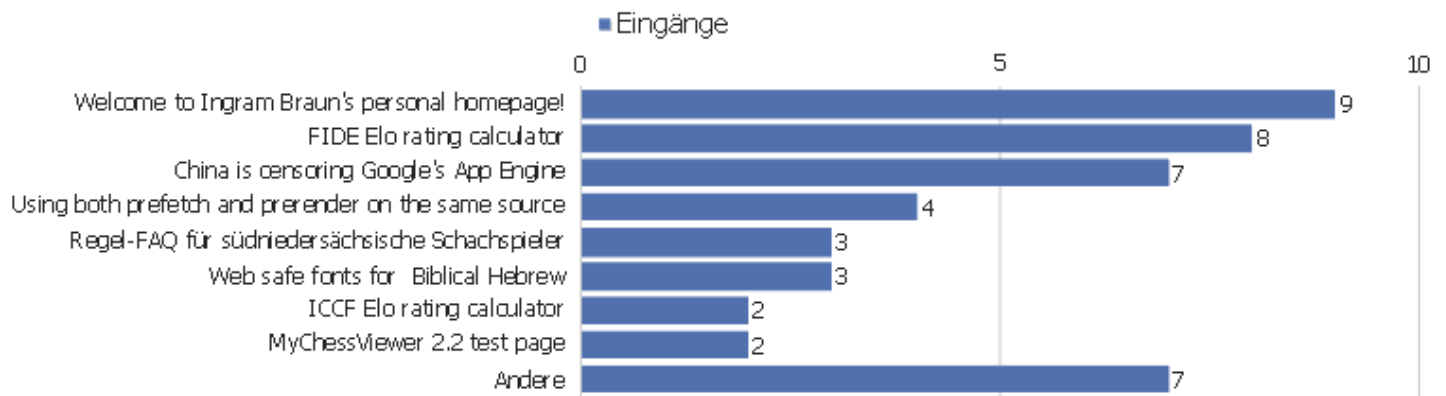

Titel der Einstiegsseite

Seitenname	Eingänge	Absprünge	Absprungrate
Welcome to Ingram Braun's personal homepage!	9	5	56%
FIDE Elo rating calculator	8	1	13%
China is censoring Google's App Engine	7	0	0%
Using both prefetch and prerender on the same source	4	1	25%
Regel-FAQ für südniedersächsische Schachspieler	3	1	33%
Web safe fonts for Biblical Hebrew	3	1	33%
ICCF Elo rating calculator	2	0	0%
MyChessViewer 2.2 test page	2	1	50%
Sizilianisch mit 2. Sc3	2	0	0%
Chess replay utilities synopsis	1	0	0%
Chess Viewer Deluxe 3.5 test page	1	0	0%
Esoterik in der Rochade Europa	1	1	100%
Mein Sieg gegen Vlastimil Hort beim Simultan des FSK L	1	1	100%
Mythos und Heldensage	1	1	100%