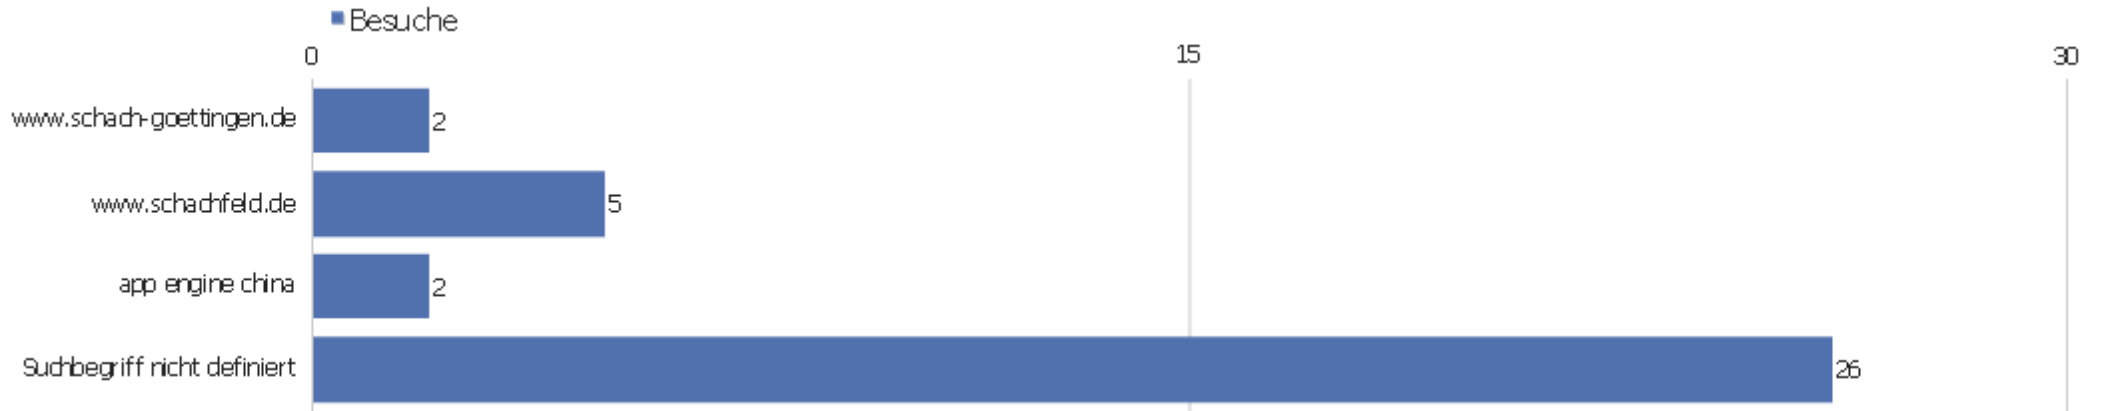

Alle Verweise

Verweis	Besuche	Aktionen	Aktionen pro Besuch	Durchschnittszeit auf der Webseite	Absprungrate	Konversionsrate
www.schach-goettingen.de	2	6	3	00:01:10	0%	0%
www.schachfeld.de	5	10	2	00:00:53	60%	0%
app engine china	2	5	2,5	00:00:28	0%	0%
Suchbegriff nicht definiert	26	67	2,58	00:02:37	23,08%	0%