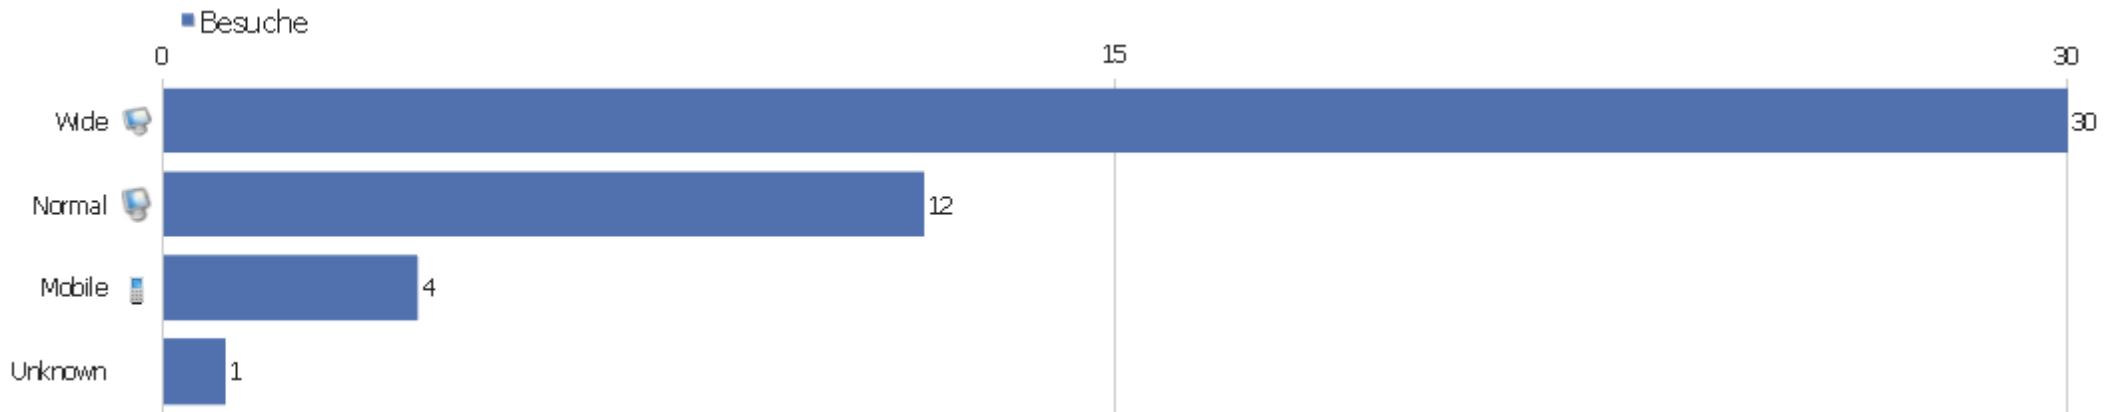

Normal / Breitbild

Bildschirmtyp	Besuche	Aktionen	Aktionen pro Besuch	Durchschnittszeit auf der Webseite	Absprungrate	Konversionsrate
Wide	30	80	2,67	00:03:05	26,67%	0%
Normal	12	22	1,83	00:00:39	50%	0%
Mobile	4	15	3,75	00:00:58	0%	0%
Unknown	1	1	1	00:00:00	100%	0%