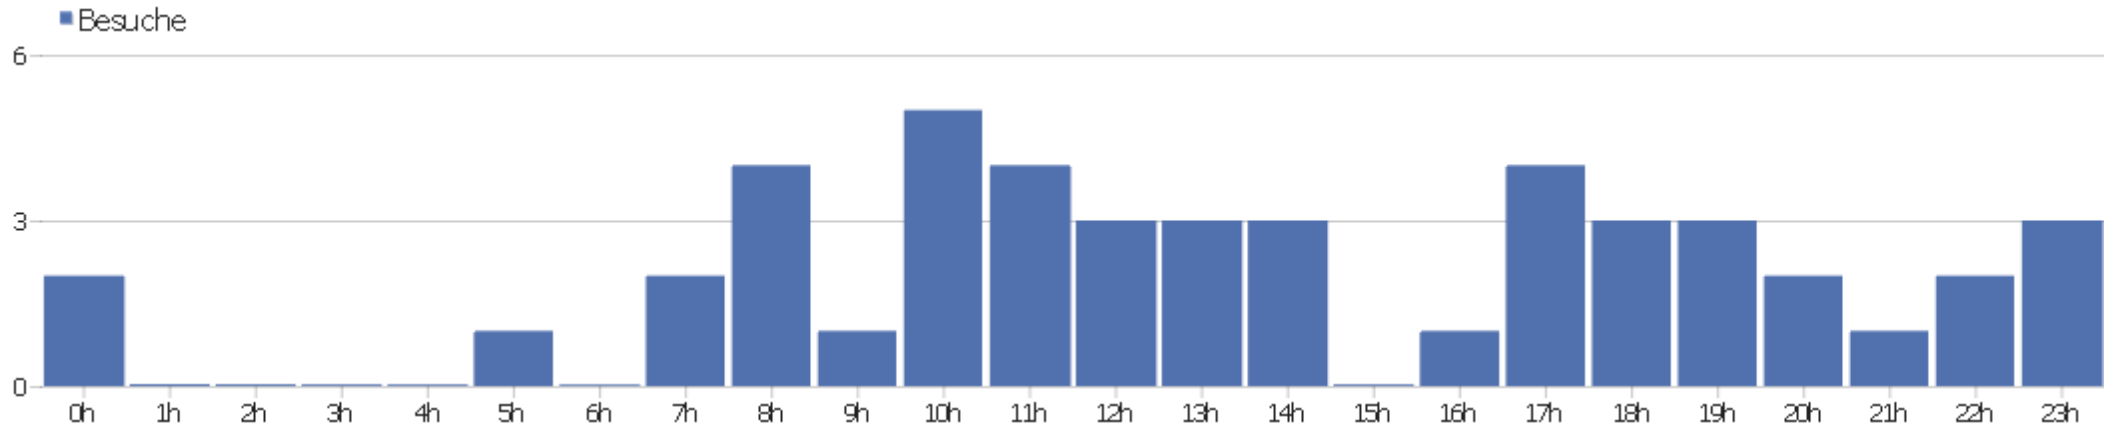

Besuche nach lokaler Zeit

Ortszeit	Besuche	Aktionen	Aktionen pro Besuch	Durchschnittszeit auf der Webseite	Absprungrate	Konversionsrate
0h	2	3	1,5	00:03:58	50%	0%
1h	0	0	0	00:00:00	0%	0%
2h	0	0	0	00:00:00	0%	0%
3h	0	0	0	00:00:00	0%	0%
4h	0	0	0	00:00:00	0%	0%
5h	1	2	2	00:00:02	0%	0%
6h	0	0	0	00:00:00	0%	0%
7h	2	3	1,5	00:00:15	50%	0%
8h	4	18	4,5	00:10:08	25%	0%
9h	1	1	1	00:00:00	100%	0%
10h	5	12	2,4	00:01:48	40%	0%
11h	4	23	5,75	00:04:18	25%	0%
12h	3	8	2,67	00:01:13	0%	0%
13h	3	6	2	00:00:08	0%	0%