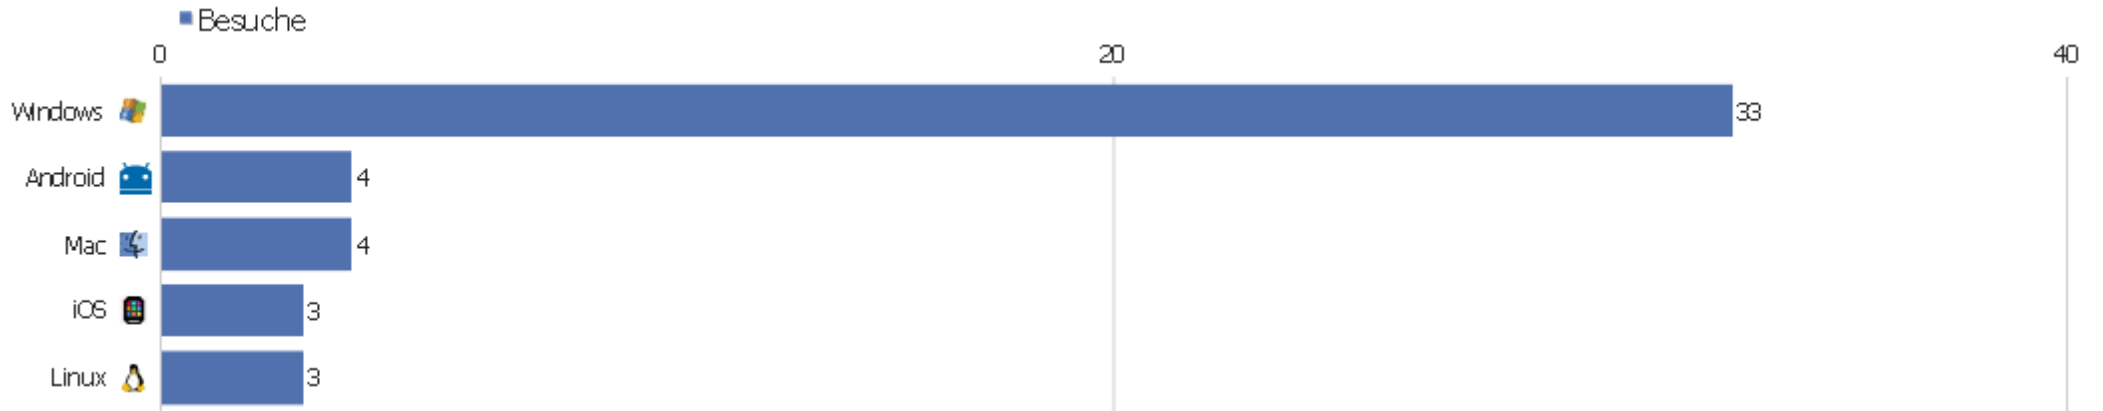

Betriebssystem Familie

Betriebssystem Familie	Besuche	Aktionen	Aktionen pro Besuch	Durchschnittszeit auf der Webseite	Absprungrate	Konversionsrate
Windows	33	61	1,85	00:01:41	36,36%	0%
Android	4	15	3,75	00:00:58	0%	0%
Mac	4	23	5,75	00:05:09	0%	0%
iOS	3	4	1,33	00:00:05	66,67%	0%
Linux	3	15	5	00:07:51	33,33%	0%