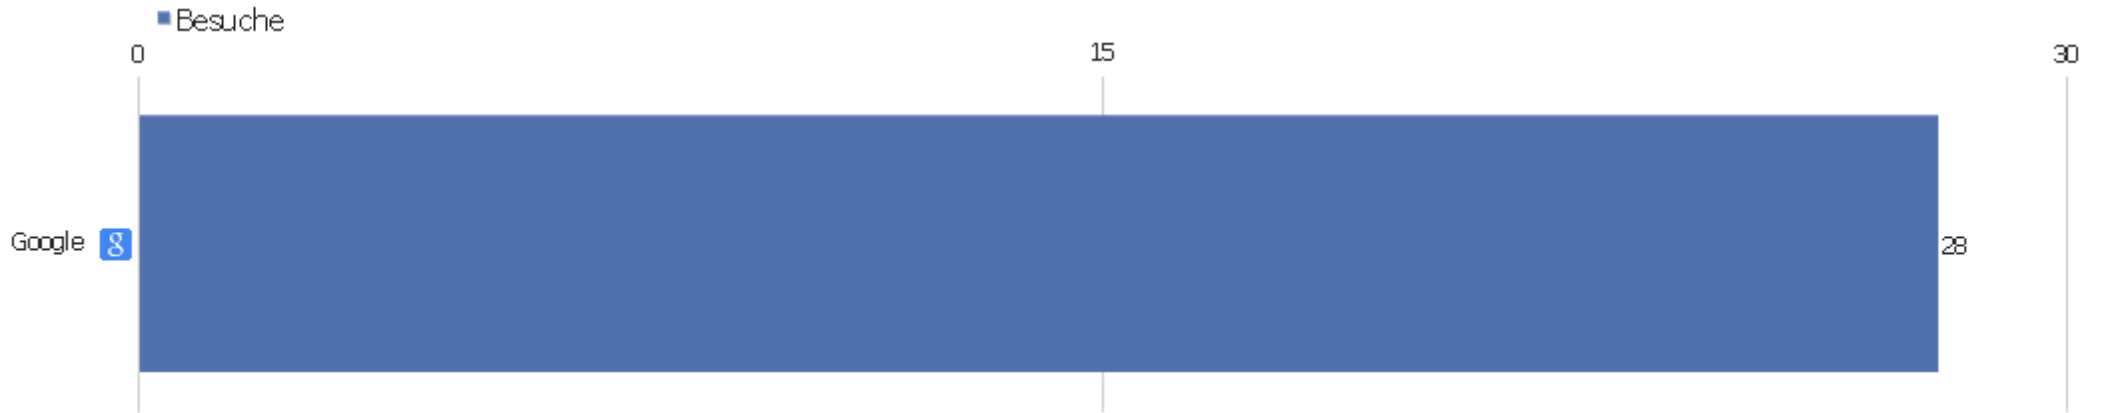

Suchbegriffe

Suchbegriff	Besuche	Aktionen	Aktionen pro Besuch	Durchschnittszeit auf der Webseite	Absprungrate	Umsatz
Suchbegriff nicht definiert	26	67	2,58	00:02:37	23,08%	0 €
app engine china	2	5	2,5	00:00:28	0%	0 €

Webseiten

Webseite	Besuche	Aktionen	Aktionen pro Besuch	Durchschnittszeit auf der Webseite	Absprungrate	Umsatz
www.schachfeld.de	5	10	2	00:00:53	60%	0 €
www.schach-goettingen.de	2	6	3	00:01:10	0%	0 €

Suchmaschinen