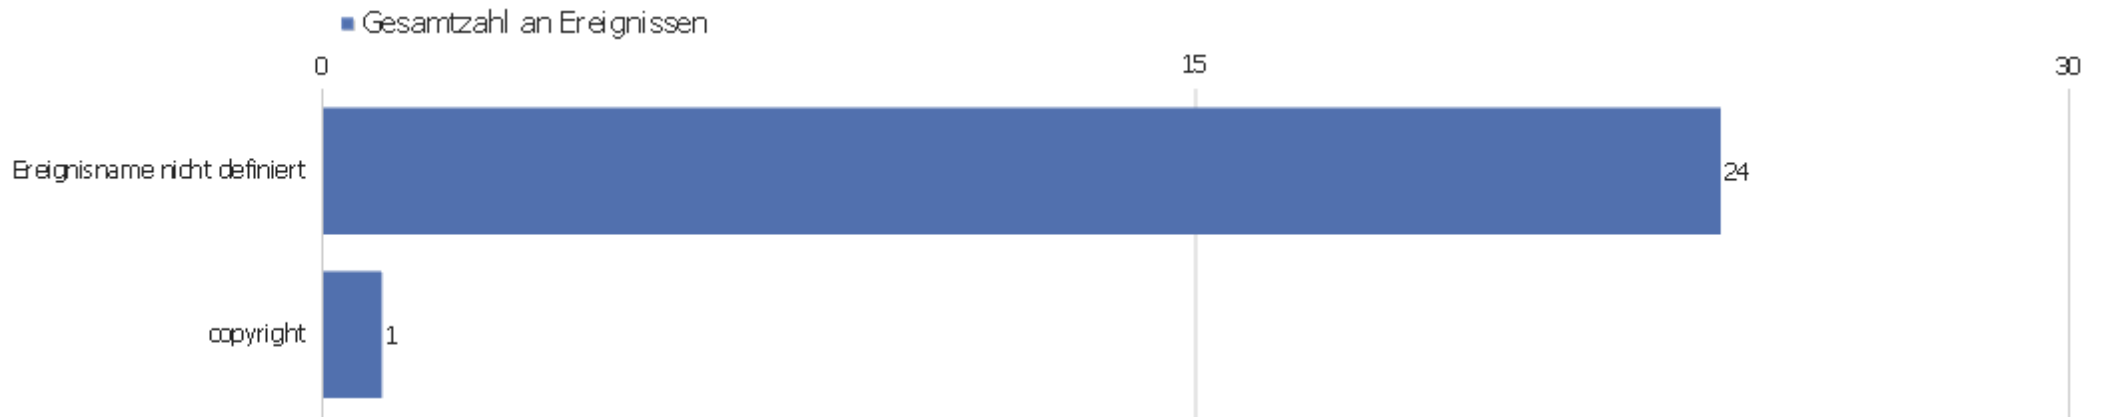

Ereignisnamen

Ereignisname	Gesamtzahl an Ereignissen	Gesamtwert	Minimaler Wert	Maximaler Wert	Durchschnittswert	Ereignisse mit einem Wert
Ereignisname nicht definiert	24	1	0	1	1	1
copyright	1	0	0	0	0	0