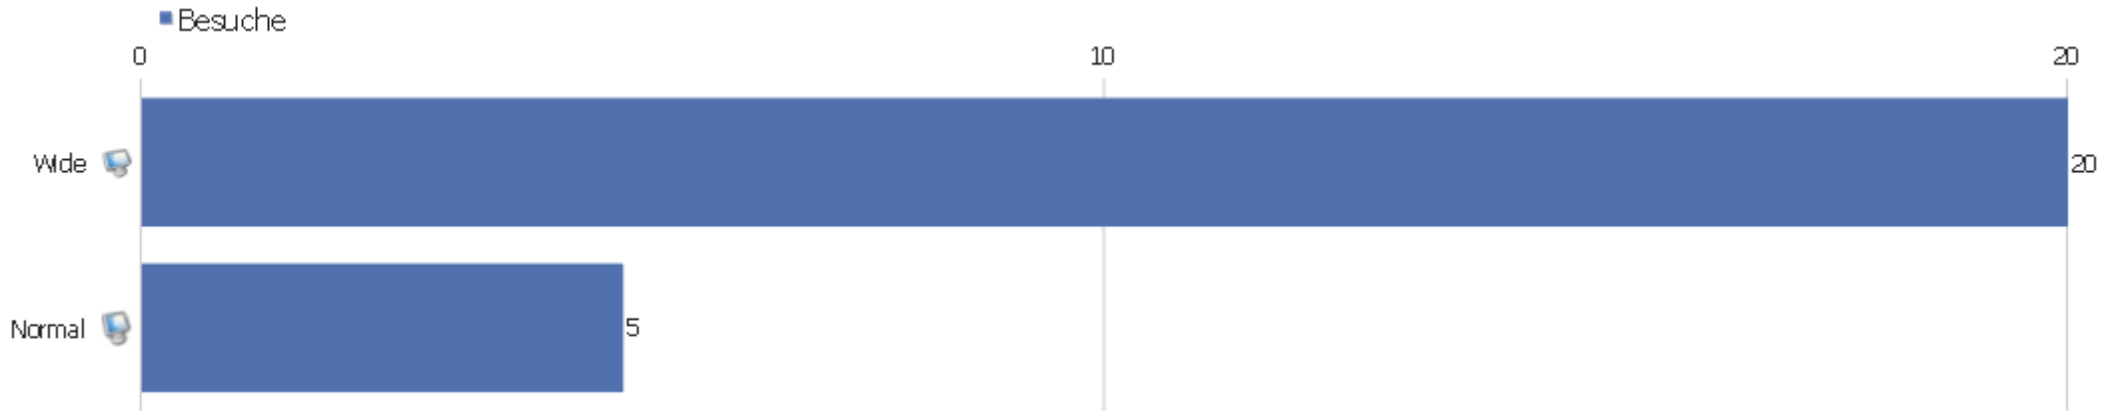

Normal / Breitbild

Bildschirmtyp	Besuche	Aktionen	Aktionen pro Besuch	Durchschnittszeit auf der Webseite	Absprungrate	Konversionsrate
Wide	20	41	2,05	00:02:21	30%	0%
Normal	5	19	3,8	00:01:24	40%	0%