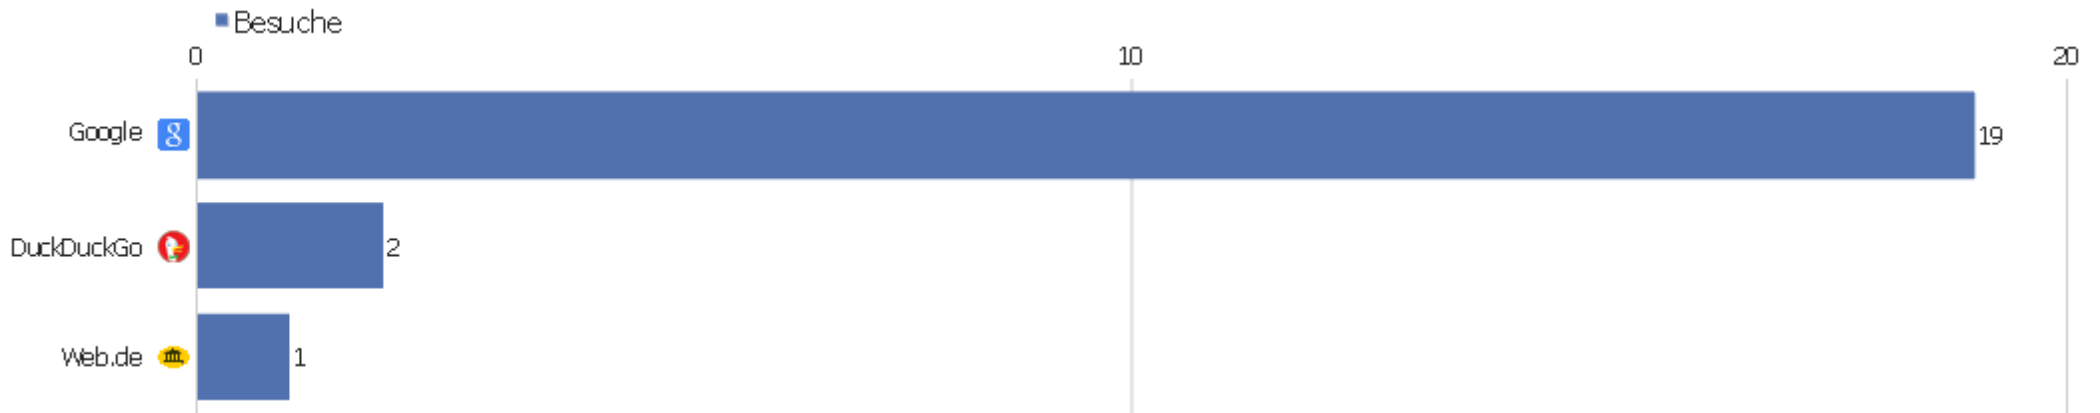

Alle Verweise

Verweis	Besuche	Aktionen	Aktionen pro Besuch	Durchschnittszeit auf der Webseite	Absprungrate	Konversionsrate
www.schach-goettingen.de	1	4	4	00:03:27	0%	0%
www.iccf.net	1	1	1	00:00:00	100%	0%
schwert des schicksals heidnisch	1	2	2	00:00:54	0%	0%
Suchbegriff nicht definiert	20	48	2,4	00:02:11	35%	0%

Suchbegriffe

Suchbegriff	Besuche	Aktionen	Aktionen pro Besuch	Durchschnittszeit auf der Webseite	Absprungrate	Umsatz
Suchbegriff nicht definiert	20	48	2,4	00:02:11	35%	0 €
schwert des schicksals heidnisch	1	2	2	00:00:54	0%	0 €
www.iccf.net	1	1	1	00:00:00	100%	0 €

Webseiten

Webseite	Besuche	Aktionen	Aktionen pro Besuch	Durchschnittszeit auf der Webseite	Absprungrate	Umsatz
www.schach-goettingen.de	1	4	4	00:03:27	0%	0 €

Suchmaschinen

Suchmaschine	Besuche	Aktionen	Aktionen pro Besuch	Durchschnittszeit auf der Webseite	Absprungrate	Umsatz
Google	19	43	2,26	00:02:15	42,11%	0 €
DuckDuckGo	2	6	3	00:00:23	0%	0 €
Web.de	1	2	2	00:00:54	0%	0 €