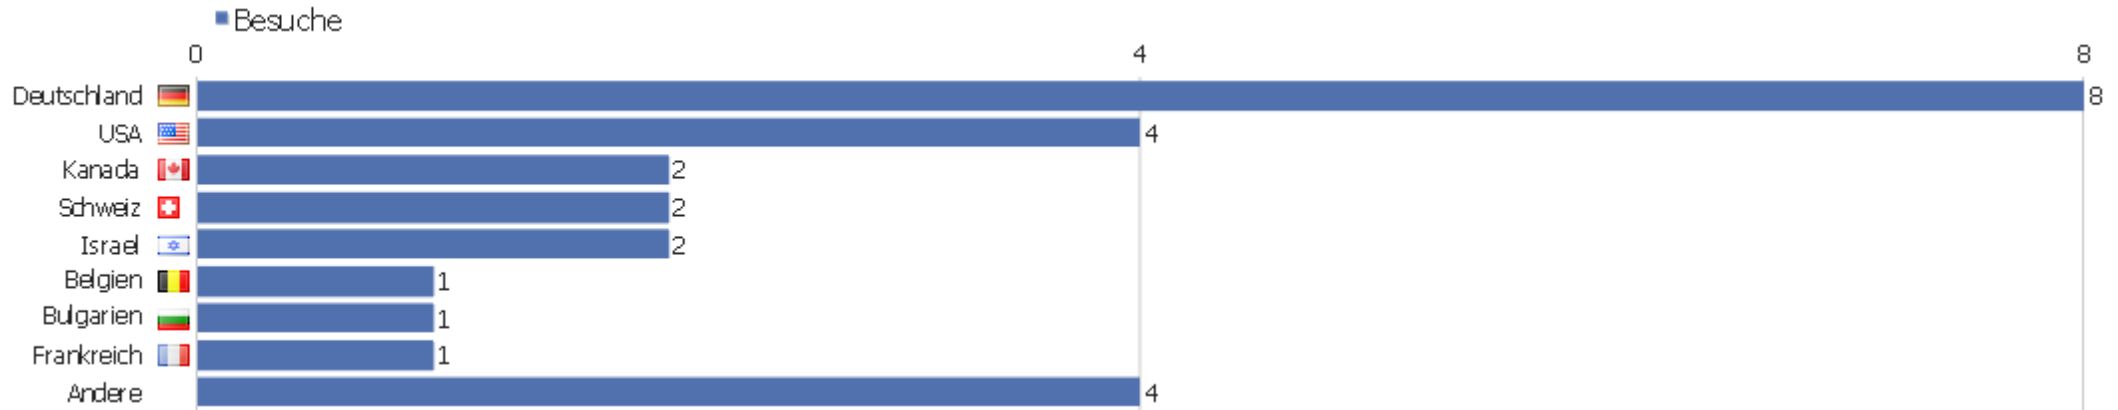

Land

Land	Besuche	Aktionen	Aktionen pro Besuch	Durchschnittszeit auf der Webseite	Absprungsrate	Umsatz
Deutschland	8	27	3,38	00:02:06	25%	0 €
USA	4	5	1,25	00:01:37	75%	0 €
Kanada	2	2	1	00:00:00	100%	0 €
Schweiz	2	6	3	00:00:23	0%	0 €
Israel	2	3	1,5	00:00:18	50%	0 €
Belgien	1	2	2	00:00:04	0%	0 €
Bulgarien	1	2	2	00:01:06	0%	0 €
Frankreich	1	3	3	00:03:21	0%	0 €
Indien	1	3	3	00:03:04	0%	0 €
Marokko	1	2	2	00:11:45	0%	0 €
Schweden	1	3	3	00:06:58	0%	0 €
Taiwan	1	2	2	00:03:00	0%	0 €