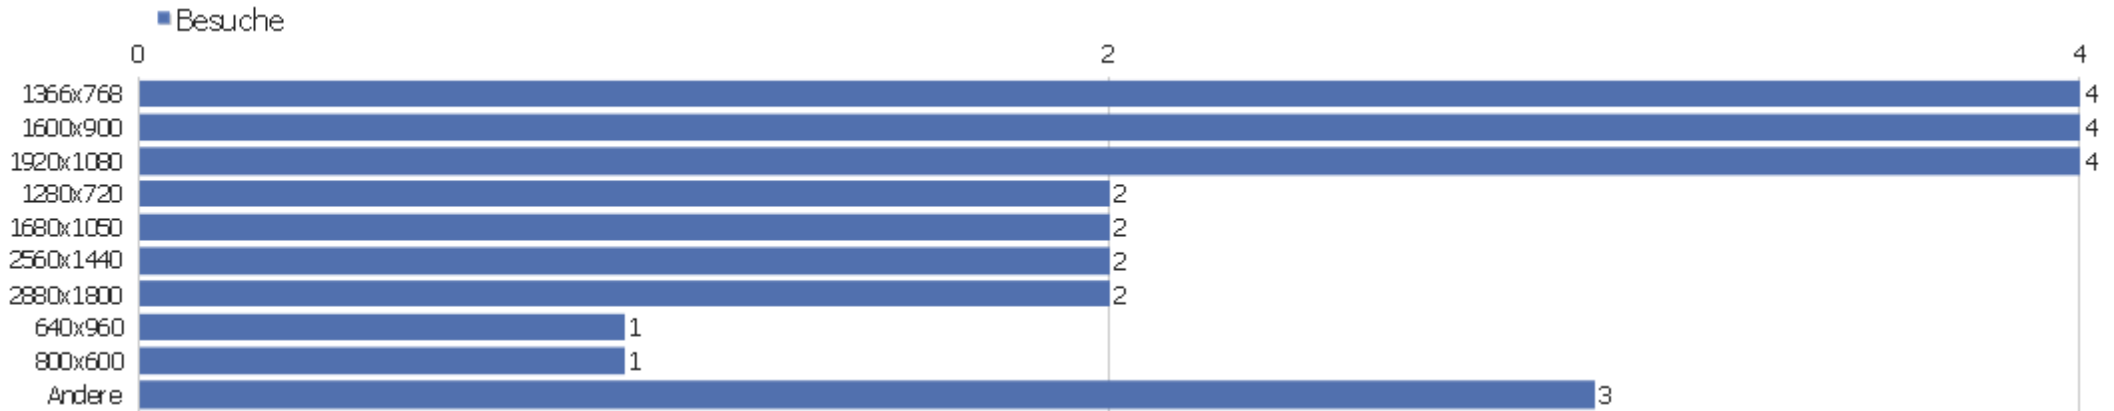

Bildschirmauflösungen

Auflösung	Besuche	Aktionen	Aktionen pro Besuch	Durchschnittszeit auf der Webseite	Absprungrate	Konversionsrate
1366x768	4	10	2,5	00:04:41	0%	0%
1600x900	4	9	2,25	00:00:28	25%	0%
1920x1080	4	8	2	00:01:04	50%	0%
1280x720	2	5	2,5	00:07:19	0%	0%
1680x1050	2	3	1,5	00:00:27	50%	0%
2560x1440	2	2	1	00:00:00	100%	0%
2880x1800	2	4	2	00:03:17	0%	0%
640x960	1	2	2	00:03:00	0%	0%
800x600	1	1	1	00:00:00	100%	0%
1024x768	1	13	13	00:02:58	0%	0%
1280x1024	1	1	1	00:00:00	100%	0%
1536x2048	1	2	2	00:01:00	0%	0%