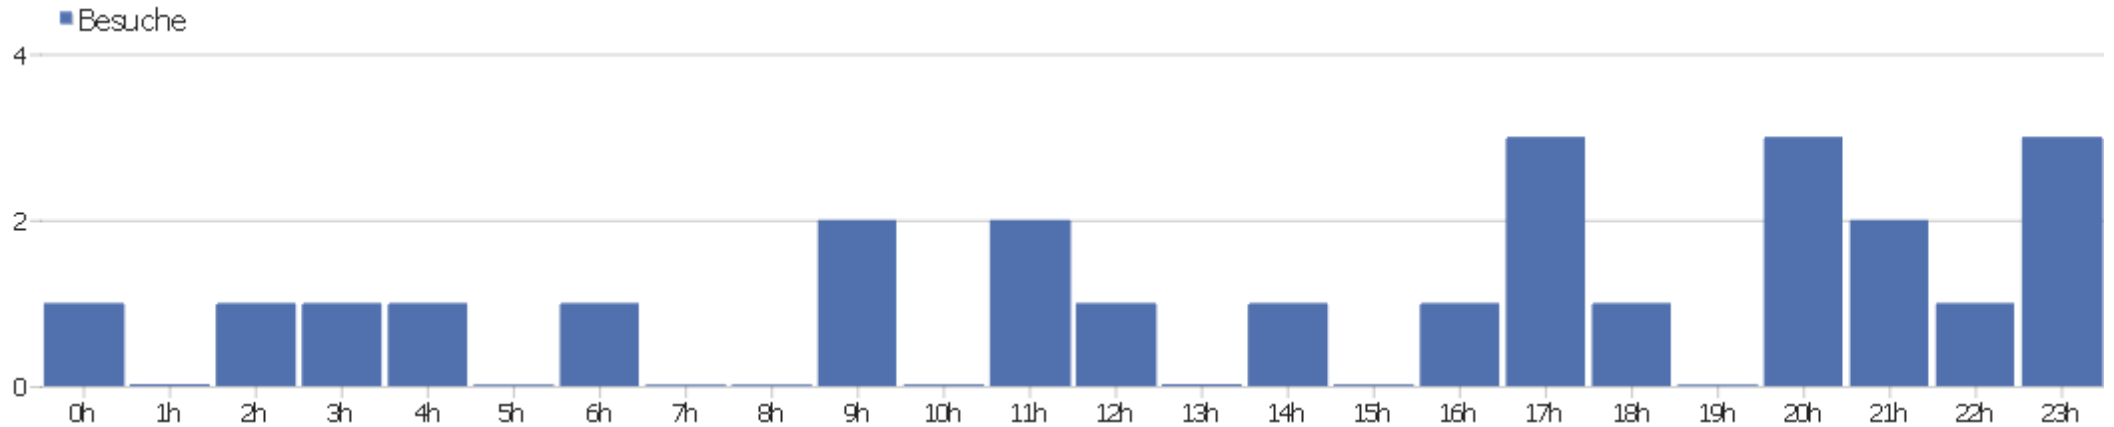

Webseite Ingram Braun's personal homepage

Zeitspanne: Woche 16 Juni - 22 Juni 2014

Wöchentliche Besucherstatistik für ingram-braun.net

Besucherüberblick

Name	Wert
Eindeutige Besucher	22
Besuche	25
Aktionen	60
Maximale Aktionen pro Besuch	13
Absprungrate	32%
Aktionen pro Besuch	2,4
Durchschnittliche Besuchszeit (in Sekunden)	00:02:09

Besuche nach Server-Zeit

Server-Zeit	Besuche	Aktionen	Aktionen pro Besuch	Durchschnittszeit auf der Webseite	Absprungrate	Umsatz
0h	1	3	3	00:06:58	0%	0 €
1h	0	0	0	00:00:00	0%	0 €
2h	1	2	2	00:11:45	0%	0 €
3h	1	3	3	00:03:21	0%	0 €
4h	1	1	1	00:00:00	100%	0 €
5h	0	0	0	00:00:00	0%	0 €
6h	1	1	1	00:00:00	100%	0 €
7h	0	0	0	00:00:00	0%	0 €
8h	0	0	0	00:00:00	0%	0 €
9h	2	2	1	00:00:00	100%	0 €
10h	0	0	0	00:00:00	0%	0 €
11h	2	3	1,5	00:00:30	50%	0 €
12h	1	2	2	00:00:54	0%	0 €
13h	0	0	0	00:00:00	0%	0 €