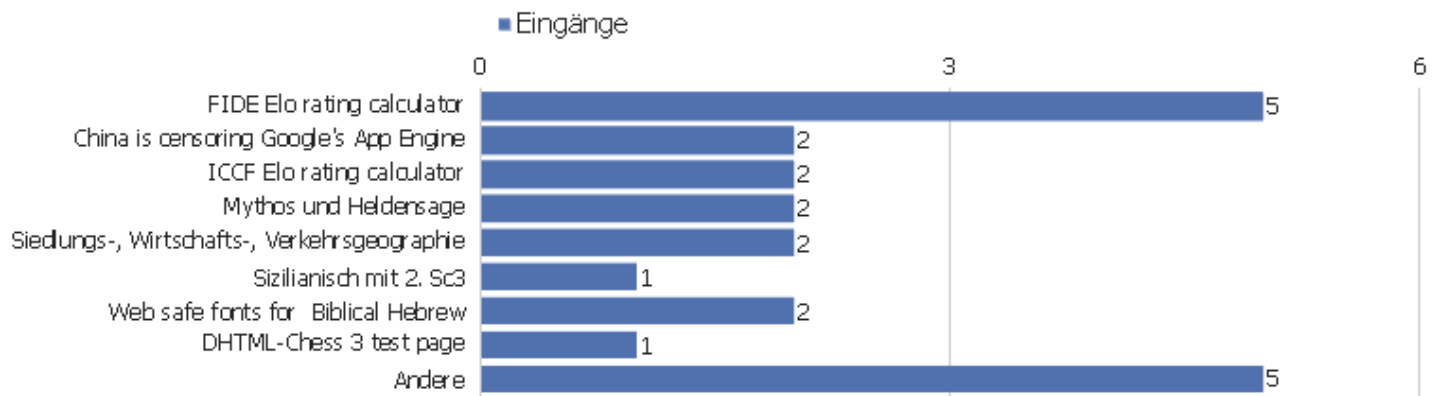

Titel der Einstiegsseite

Seitenname	Eingänge	Absprünge	Absprungrate
FIDE Elo rating calculator	5	0	0%
China is censoring Google's App Engine	2	0	0%
ICCF Elo rating calculator	2	1	50%
Mythos und Heldensage	2	0	0%
Siedlungs-, Wirtschafts-, Verkehrsgeographie	2	1	50%
Sizilianisch mit 2. Sc3	1	1	100%
Web safe fonts for Biblical Hebrew	2	1	50%
DHTML-Chess 3 test page	1	0	0%
Esoterik in der Rochade Europa	1	0	0%
pgn2html 2.0 test page	1	0	0%
Regel-FAQ für südniedersächsische Schachspieler	1	0	0%
Using both prefetch and prerender on the same source	1	1	100%
Welcome to Ingram Braun's personal homepage!	1	0	0%