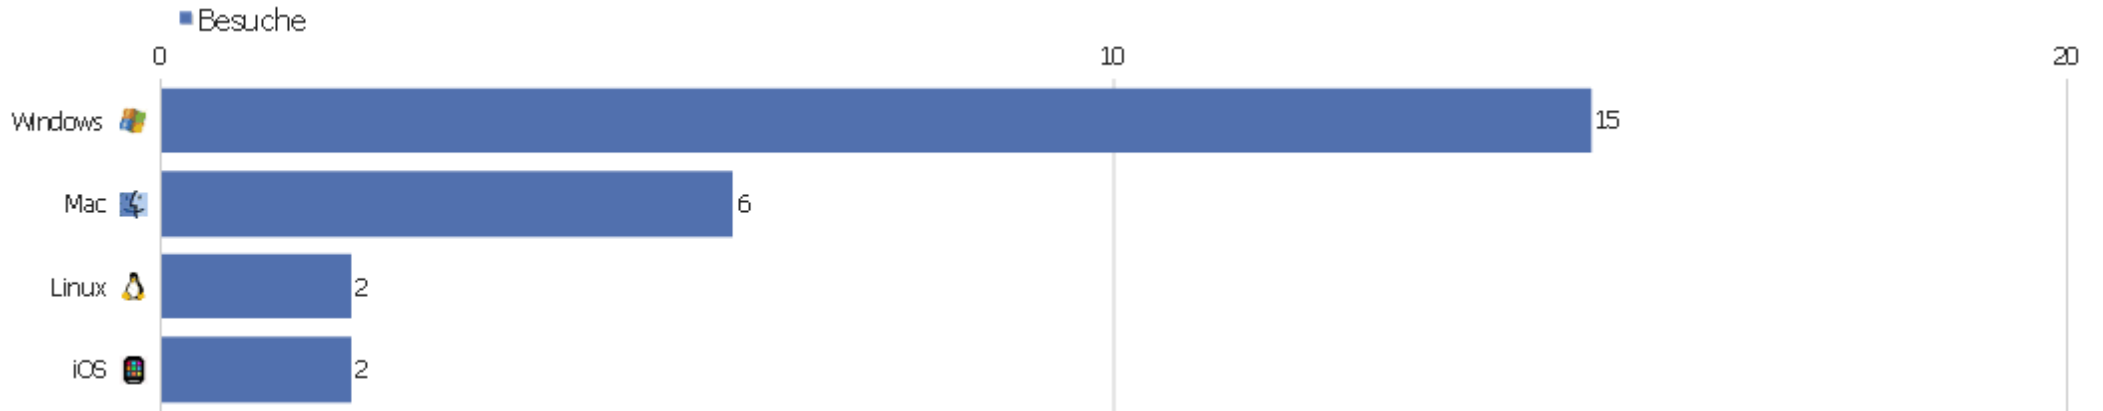

Betriebssystem Familie

Betriebssystem Familie	Besuche	Aktionen	Aktionen pro Besuch	Durchschnittszeit auf der Webseite	Absprungrate	Konversionsrate
Windows	15	42	2,8	00:02:51	26,67%	0%
Mac	6	8	1,33	00:01:06	66,67%	0%
Linux	2	6	3	00:00:23	0%	0%
iOS	2	4	2	00:02:00	0%	0%