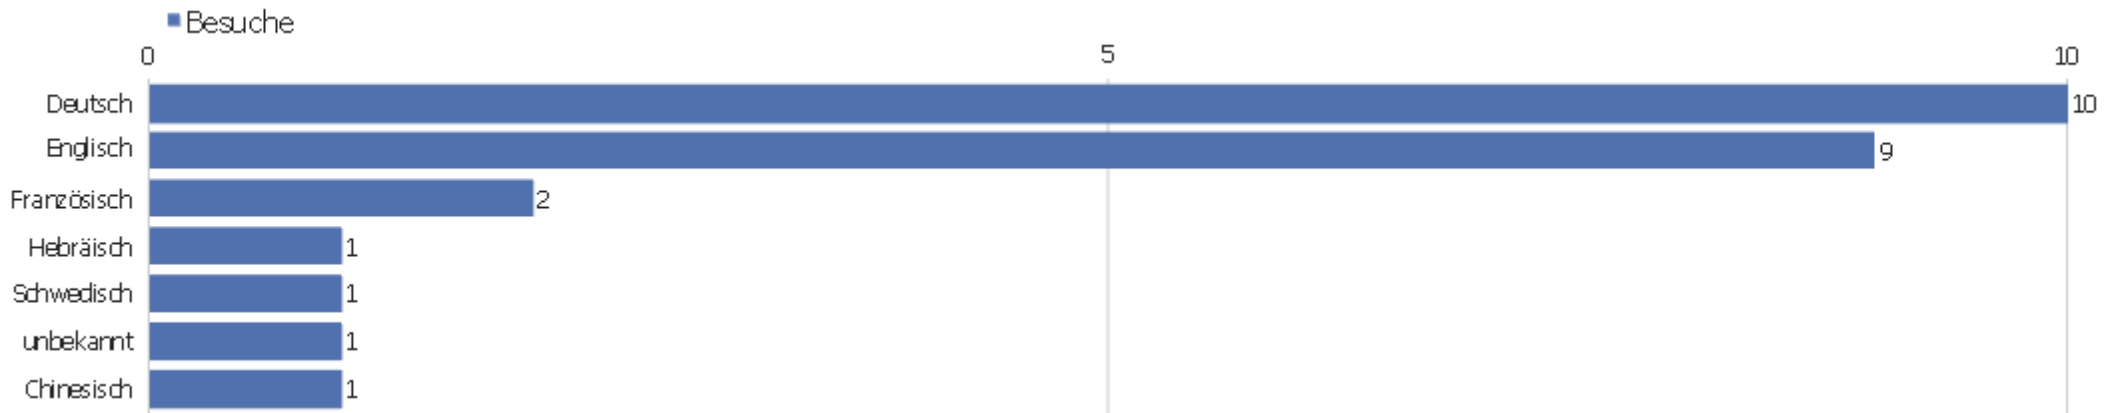

Browsersprache

Sprache	Besuche	Aktionen	Aktionen pro Besuch	Durchschnittszeit auf der Webseite	Absprungrate	Konversionsrate
Deutsch	10	33	3,3	00:01:46	20%	0%
Englisch	9	15	1,67	00:01:15	44,44%	0%
Französisch	2	5	2,5	00:07:33	0%	0%
Hebräisch	1	1	1	00:00:00	100%	0%
Schwedisch	1	3	3	00:06:58	0%	0%
unbekannt	1	1	1	00:00:00	100%	0%
Chinesisch	1	2	2	00:03:00	0%	0%