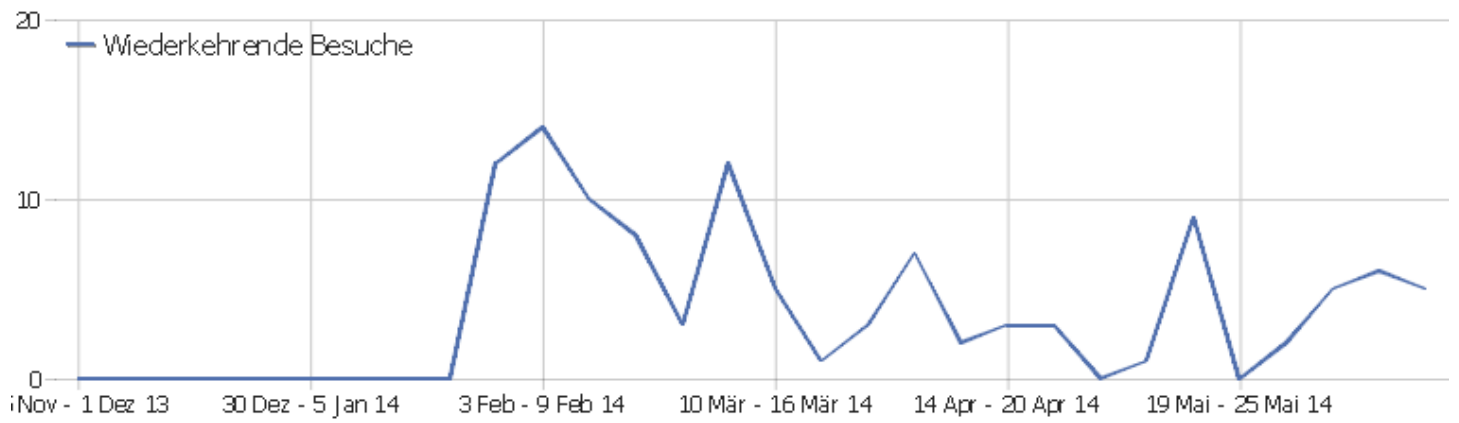

Wiederkehrende Besuche

Name	Wert
Eindeutige wiederkehrende Besucher	5
Wiederkehrende Besuche	5
Aktionen bei wiederkehrenden Besuchen	7
Absprungrate bei wiederkehrenden Besuchen	60%
Aktionen pro wiederkehrendem Besuch	1,4
Durchschnittszeit von wiederkehrenden Besuchen	00:00:12