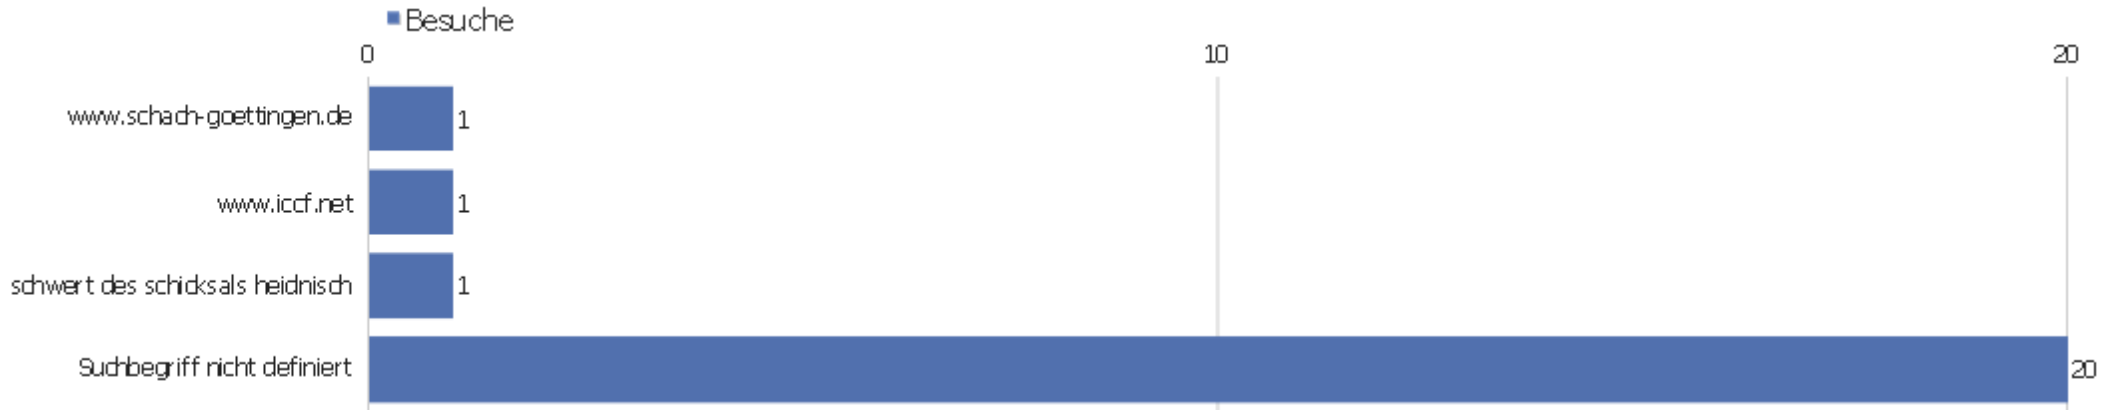

Alle Verweise

Verweis	Besuche	Aktionen	Aktionen pro Besuch	Durchschnittszeit auf der Webseite	Absprungrate	Konversionsrate
www.schach-goettingen.de	1	4	4	00:03:27	0%	0%
www.iccf.net	1	1	1	00:00:00	100%	0%
schwert des schicksals heidnisch	1	2	2	00:00:54	0%	0%
Suchbegriff nicht definiert	20	48	2,4	00:02:11	35%	0%