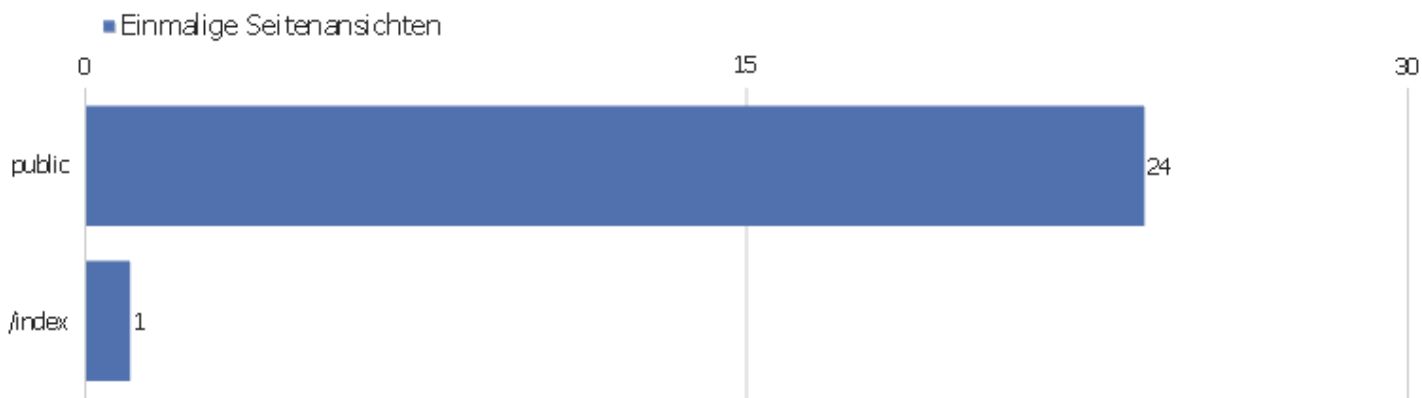

Ausstiegsseiten

Seiten-URL	Ausstiege	Einmalige Seitenansichten	Ausstiegsrate
public	20	24	83%
/index	1	1	100%