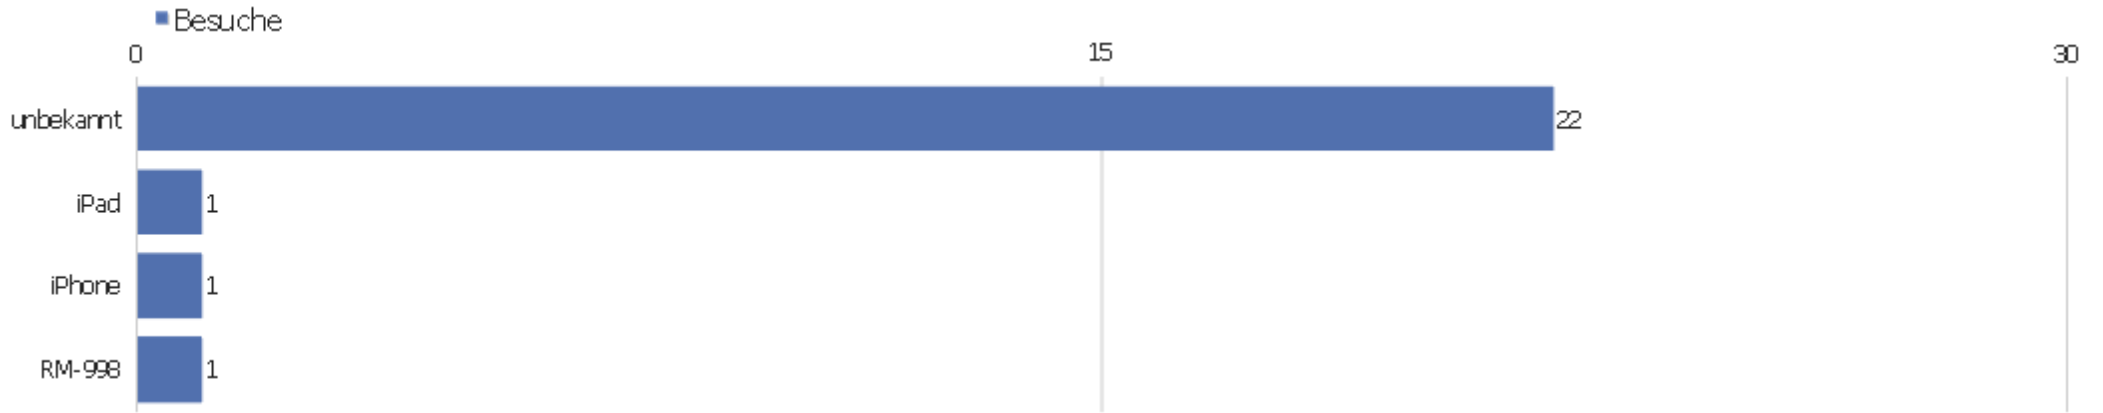

Gerätmodell

Gerätmodell	Besuche	Aktionen	Aktionen pro Besuch	Durchschnittszeit auf der Webseite	Absprungrate	Konversionsrate
unbekannt	22	55	2,5	00:02:16	31,82%	0%
iPad	1	2	2	00:01:00	0%	0%
iPhone	1	2	2	00:03:00	0%	0%
RM-998	1	1	1	00:00:00	100%	0%