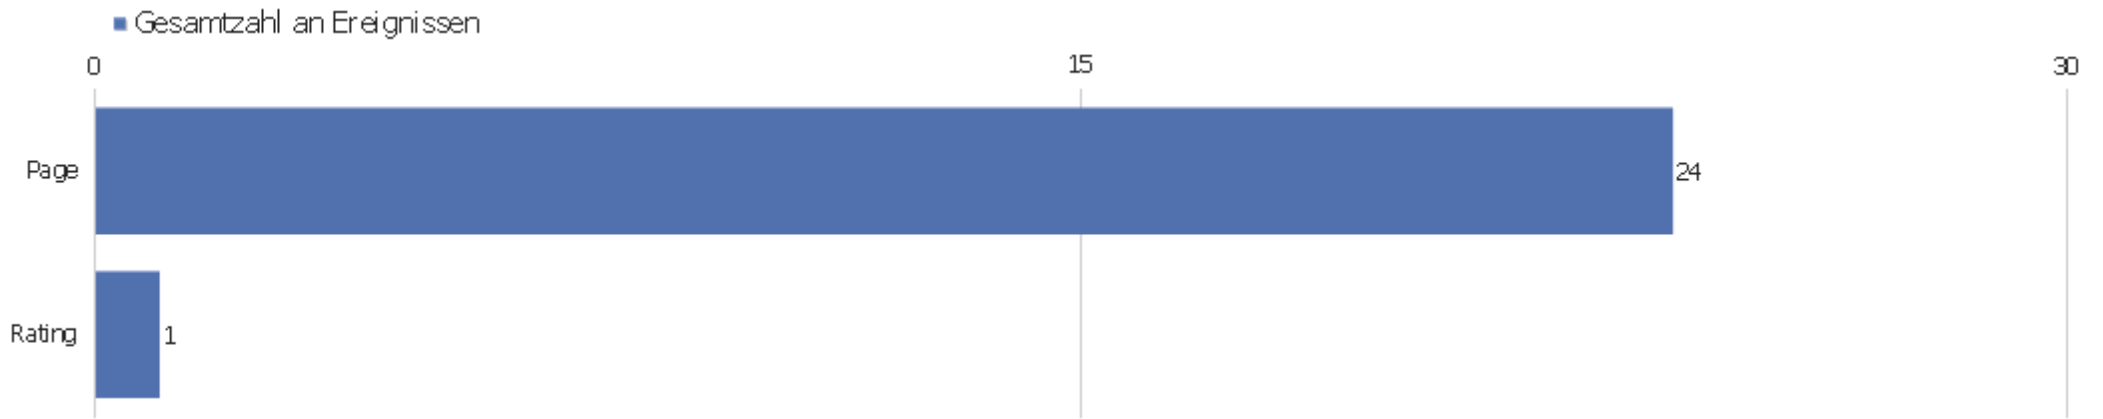

Ereigniskategorien

Ereigniskategorie	Gesamtzahl an Ereignissen	Gesamtwert	Minimaler Wert	Maximaler Wert	Durchschnittswert	Ereignisse mit einem Wert
Page	24	0	0	0	0	0
Rating	1	1	0	1	1	1