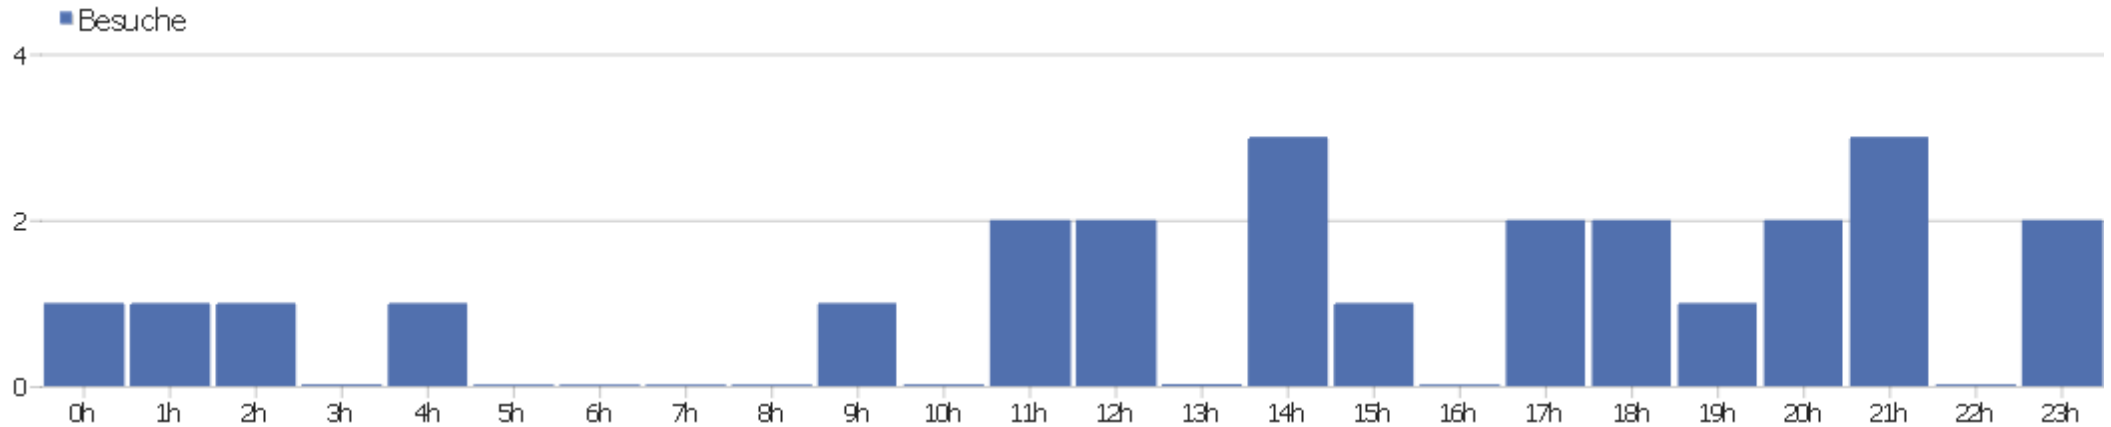

Besuche nach lokaler Zeit

Ortszeit	Besuche	Aktionen	Aktionen pro Besuch	Durchschnittszeit auf der Webseite	Absprungrate	Konversionsrate
0h	1	3	3	00:06:58	0%	0%
1h	1	2	2	00:11:45	0%	0%
2h	1	3	3	00:03:21	0%	0%
3h	0	0	0	00:00:00	0%	0%
4h	1	2	2	00:03:00	0%	0%
5h	0	0	0	00:00:00	0%	0%
6h	0	0	0	00:00:00	0%	0%
7h	0	0	0	00:00:00	0%	0%
8h	0	0	0	00:00:00	0%	0%
9h	1	1	1	00:00:00	100%	0%
10h	0	0	0	00:00:00	0%	0%
11h	2	3	1,5	00:00:30	50%	0%
12h	2	3	1,5	00:00:27	50%	0%
13h	0	0	0	00:00:00	0%	0%