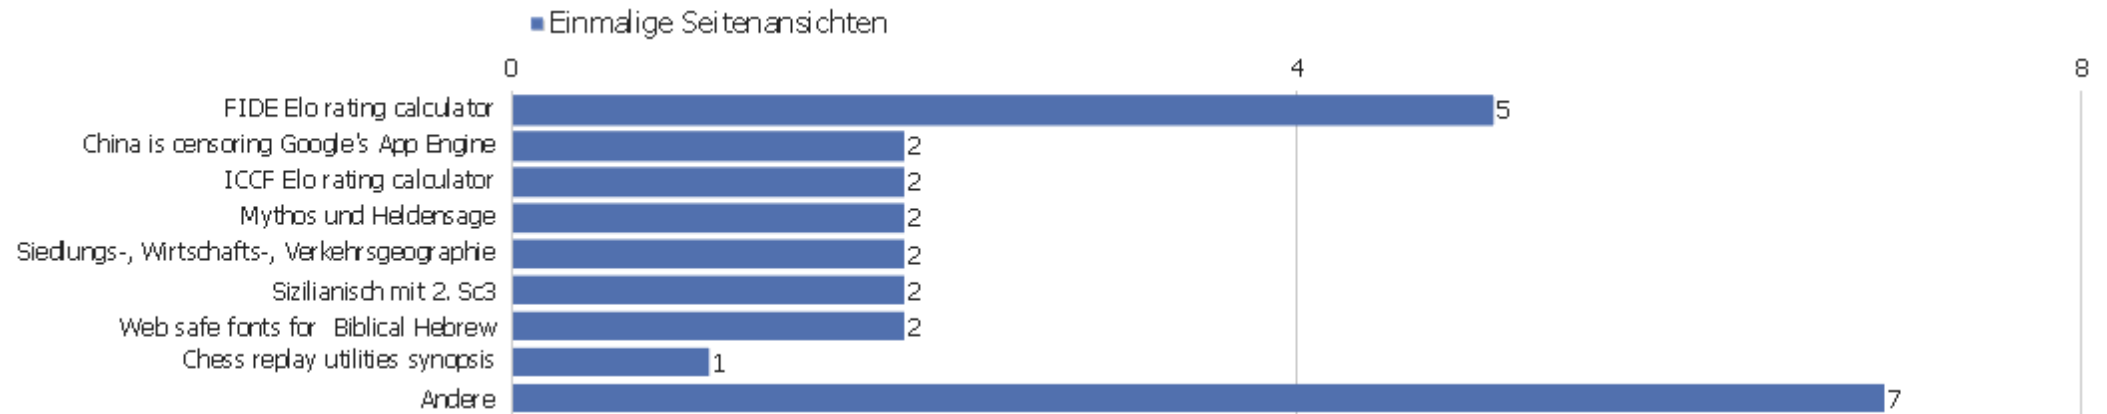

Eingangsseiten

Seiten-URL	Eingänge	Absprünge	Absprungsrate
public	21	5	24%
/index	1	0	0%

Ausstiegsseiten

Seiten-URL	Ausstiege	Einmalige Seitenansichten	Ausstiegsrate
public	20	24	83%
/index	1	1	100%

Seitentitel