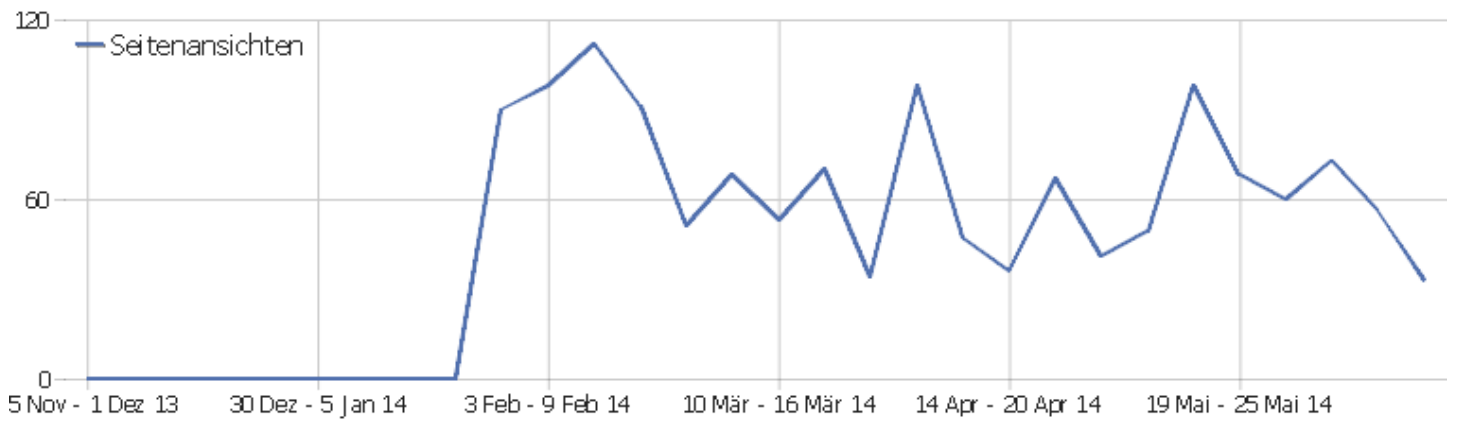

Aktionen - Kernmetriken

Name	Wert
Seitenansichten	33
Einmalige Seitenansichten	25
Downloads	0
Einmalige Downloads	0
Ausgehende Verweise	2
Einmalige ausgehende Verweise	2
Suchanfragen	0
Einmalige Suchbegriffe	0
Durchschnittliche Generierungszeit	0,46s