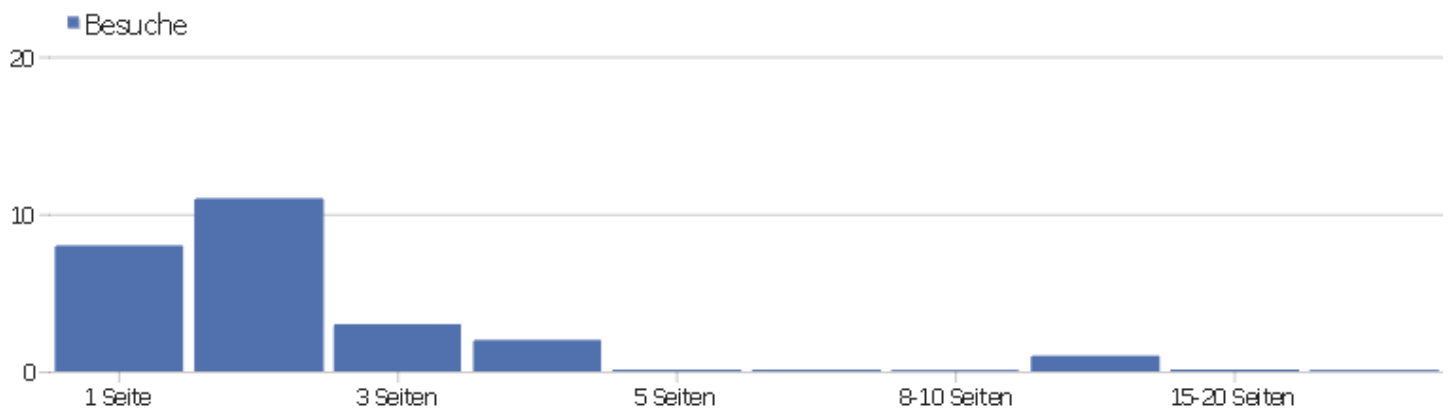

Seiten pro Besuch

Seiten pro Besuch	Besuche
1 Seite	8
2 Seiten	11
3 Seiten	3
4 Seiten	2
5 Seiten	0
6-7 Seiten	0
8-10 Seiten	0
11-14 Seiten	1
15-20 Seiten	0
21+ Seiten	0