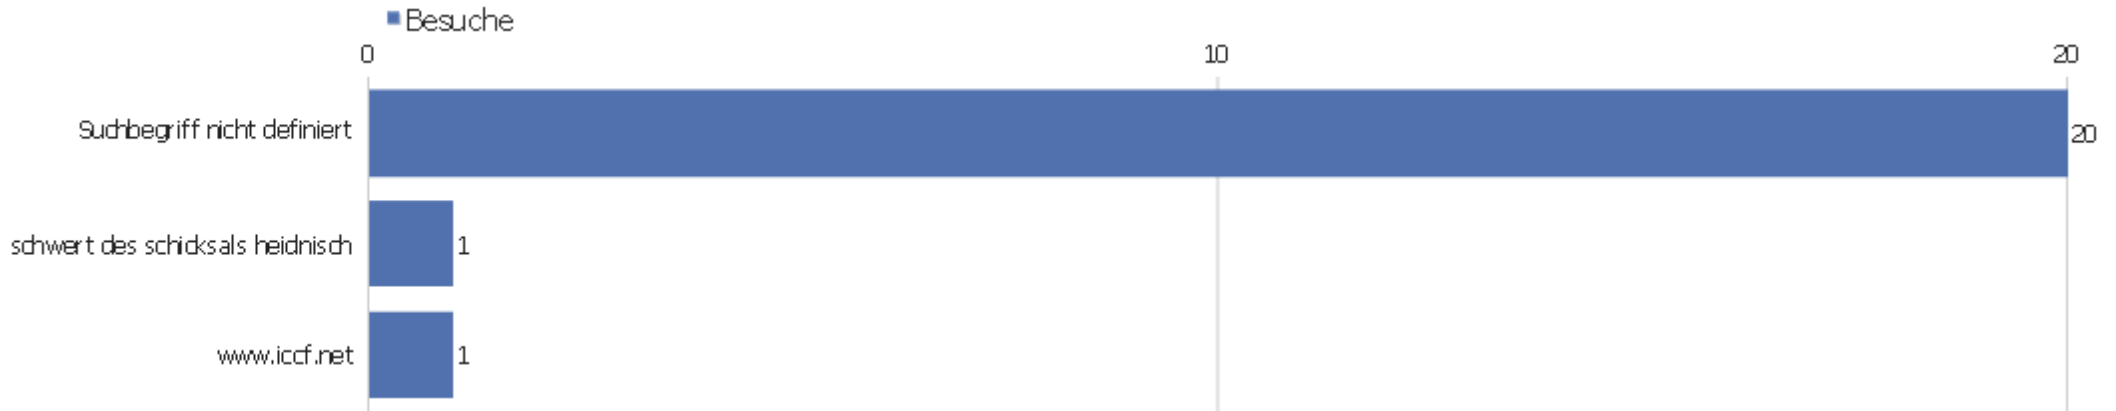

Suchbegriffe

Suchbegriff	Besuche	Aktionen	Aktionen pro Besuch	Durchschnittszeit auf der Webseite	Absprungrate	Umsatz
Suchbegriff nicht definiert	20	48	2,4	00:02:11	35%	0 €
schwert des schicksals heidnisch	1	2	2	00:00:54	0%	0 €
www.iccf.net	1	1	1	00:00:00	100%	0 €