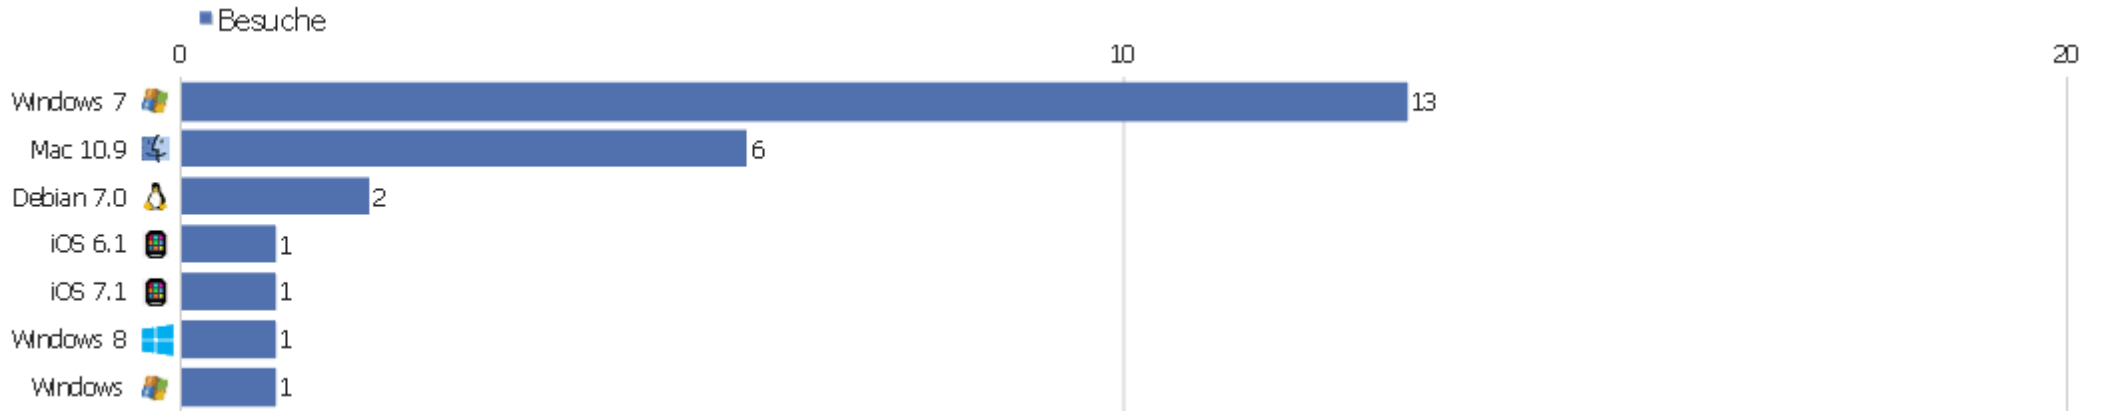

Betriebssystem Familien

Betriebssystem Familien	Besuche	Aktionen	Aktionen pro Besuch	Durchschnittszeit auf der Webseite	Absprungrate	Konversionsrate
Windows 7	13	38	2,92	00:03:01	23,08%	0%
Mac 10.9	6	8	1,33	00:01:06	66,67%	0%
Debian 7.0	2	6	3	00:00:23	0%	0%
iOS 6.1	1	2	2	00:03:00	0%	0%
iOS 7.1	1	2	2	00:01:00	0%	0%
Windows 8	1	3	3	00:03:21	0%	0%
Windows	1	1	1	00:00:00	100%	0%