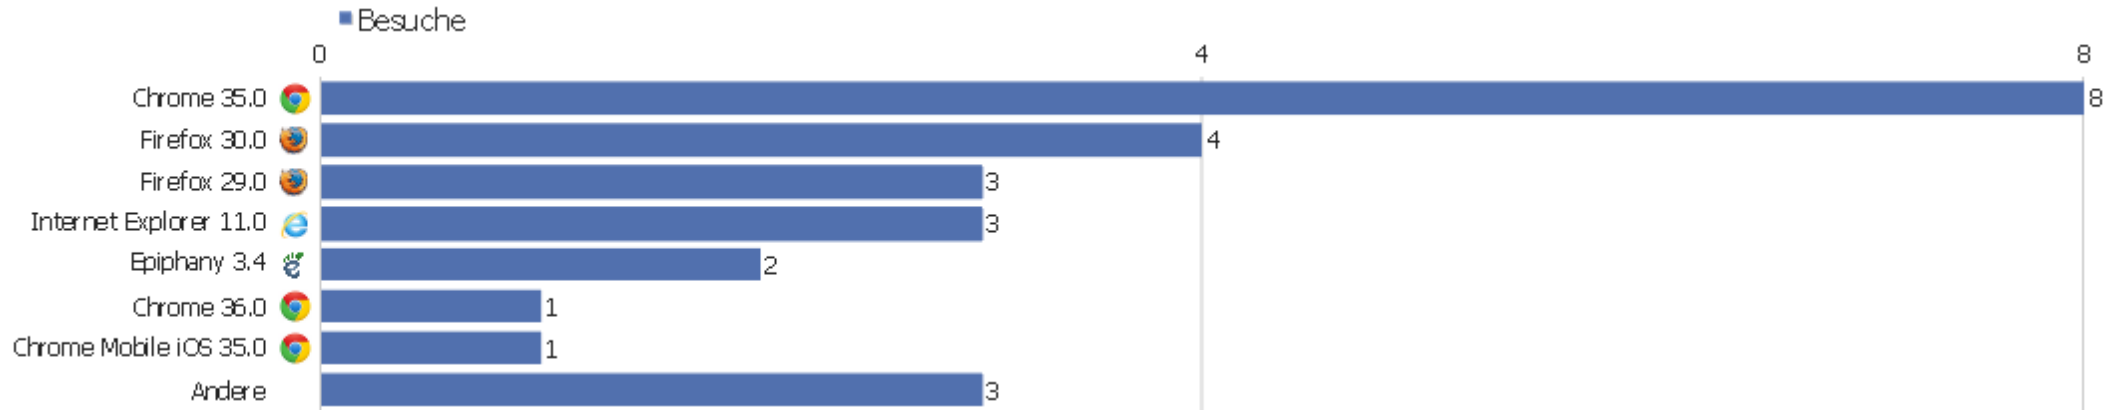

Browser Versionen

Browser Versionen	Besuche	Aktionen	Aktionen pro Besuch	Durchschnittszeit auf der Webseite	Absprungrate	Konversionsrate
Chrome 35.0	8	11	1,38	00:00:11	62,5%	0%
Firefox 30.0	4	7	1,75	00:01:07	50%	0%
Firefox 29.0	3	6	2	00:06:46	0%	0%
Internet Explorer 11.0	3	20	6,67	00:04:28	0%	0%
Epiphany 3.4	2	6	3	00:00:23	0%	0%
Chrome 36.0	1	2	2	00:06:29	0%	0%
Chrome Mobile iOS 35.0	1	2	2	00:03:00	0%	0%
Mobile Safari 7.0	1	2	2	00:01:00	0%	0%
Opera 22.0	1	3	3	00:03:04	0%	0%
UC Browser 3.5	1	1	1	00:00:00	100%	0%