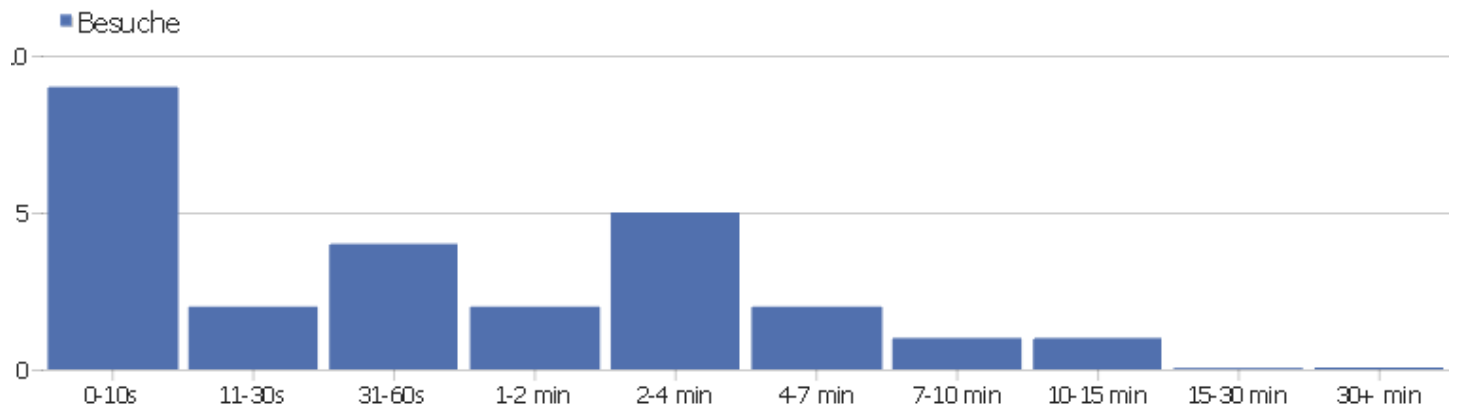

Nürnberg, Bayern, Deutschland	1	1	1	00:00:00	100%	0 €
 Taipei, T'ai-pei, Taiwan	1	2	2	00:03:00	0%	0 €
 Tel Aviv, Tel Aviv, Israel	1	2	2	00:00:35	0%	0 €
 Varna, Varna, Bulgarien	1	2	2	00:01:06	0%	0 €

Benutzerdefinierte Variablen

ICCF.games	0	2	0	00:00:00	0%	0 €
ICCF.rating.old	0	2	0	00:00:00	0%	0 €
ICCF.status	0	2	0	00:00:00	0%	0 €

Besuchslänge

Besuchsdauer	Besuche
0-10s	9
11-30s	2
31-60s	4
1-2 min	2
2-4 min	5
4-7 min	2
7-10 min	1
10-15 min	1
15-30 min	0
30+ min	0