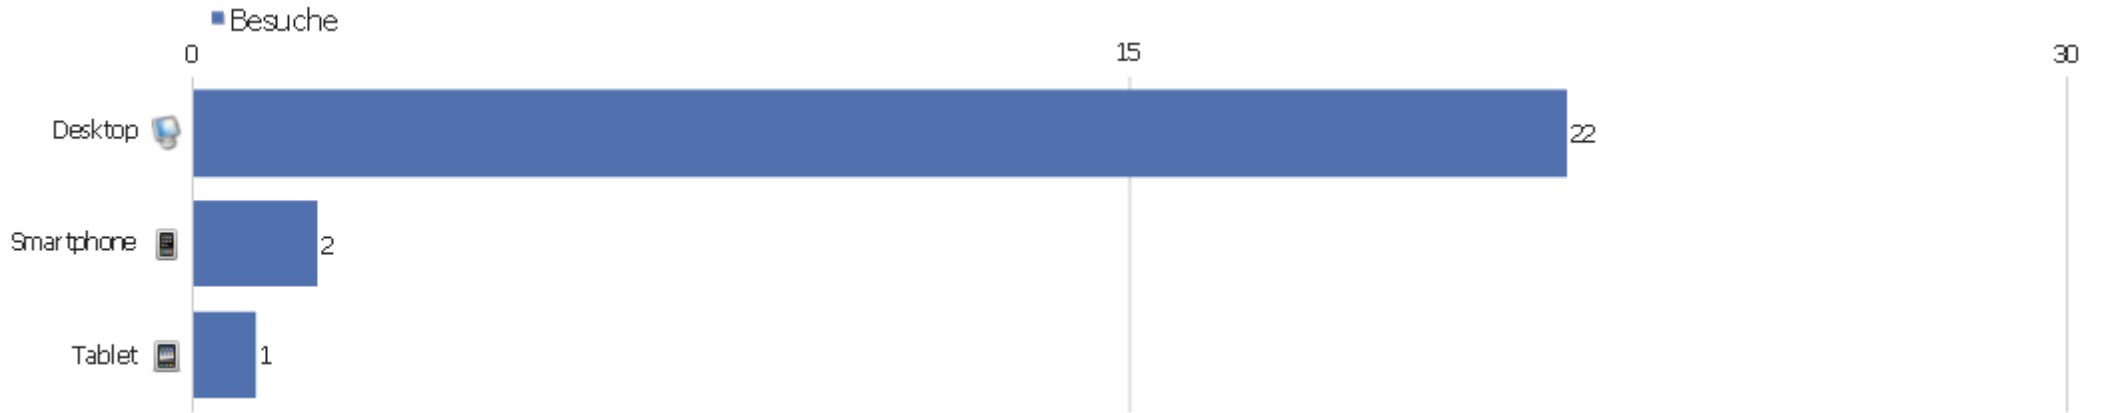

Gerätetyp

Gerätetyp	Besuche	Aktionen	Aktionen pro Besuch	Durchschnittszeit auf der Webseite	Absprungrate	Konversionsrate
Desktop	22	55	2,5	00:02:16	31,82%	0%
Smartphone	2	3	1,5	00:01:30	50%	0%
Tablet	1	2	2	00:01:00	0%	0%