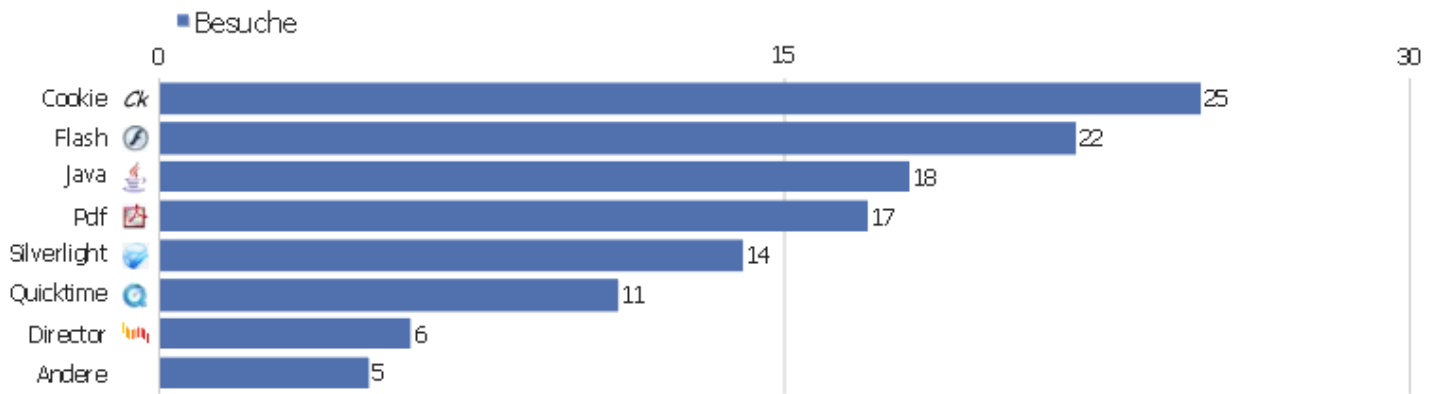

Liste der Plugins

Plugin	Besuche	% Besuche
Cookie	25	100
Flash	22	100%
Java	18	81,8%
Pdf	17	77,3%
Silverlight	14	63,6%
Quicktime	11	50%
Director	6	27,3%
Windowsmedia	4	18,2%
Realplayer	1	4,5%
Gears	0	0%