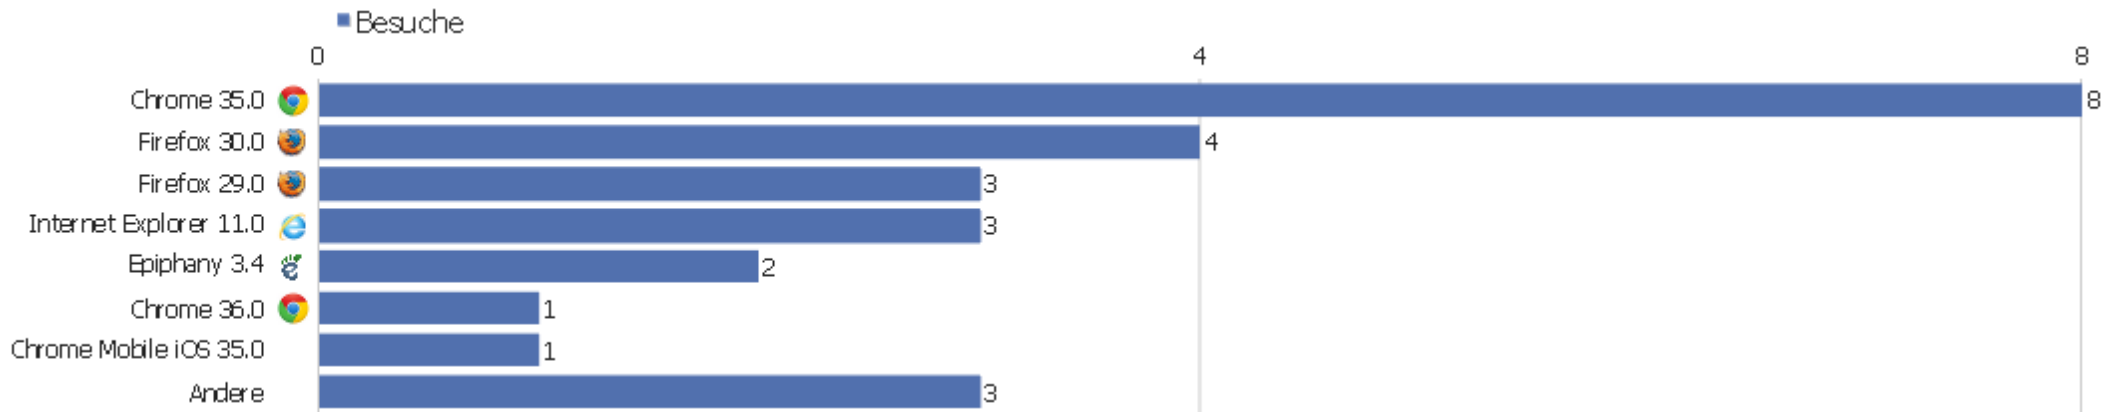

Browser-Version

Browserversion	Besuche	Aktionen	Aktionen pro Besuch	Durchschnittszeit auf der Webseite	Absprungsrate	Konversionsrate
Chrome 35.0	8	11	1,38	00:00:11	62,5%	0%
Firefox 30.0	4	7	1,75	00:01:07	50%	0%
Firefox 29.0	3	6	2	00:06:46	0%	0%
Internet Explorer 11.0	3	20	6,67	00:04:28	0%	0%
Epiphany 3.4	2	6	3	00:00:23	0%	0%
Chrome 36.0	1	2	2	00:06:29	0%	0%
Chrome Mobile iOS 35.0	1	2	2	00:03:00	0%	0%
Mobile Safari 7.0	1	2	2	00:01:00	0%	0%
Opera 22.0	1	3	3	00:03:04	0%	0%
UC Browser 3.5	1	1	1	00:00:00	100%	0%