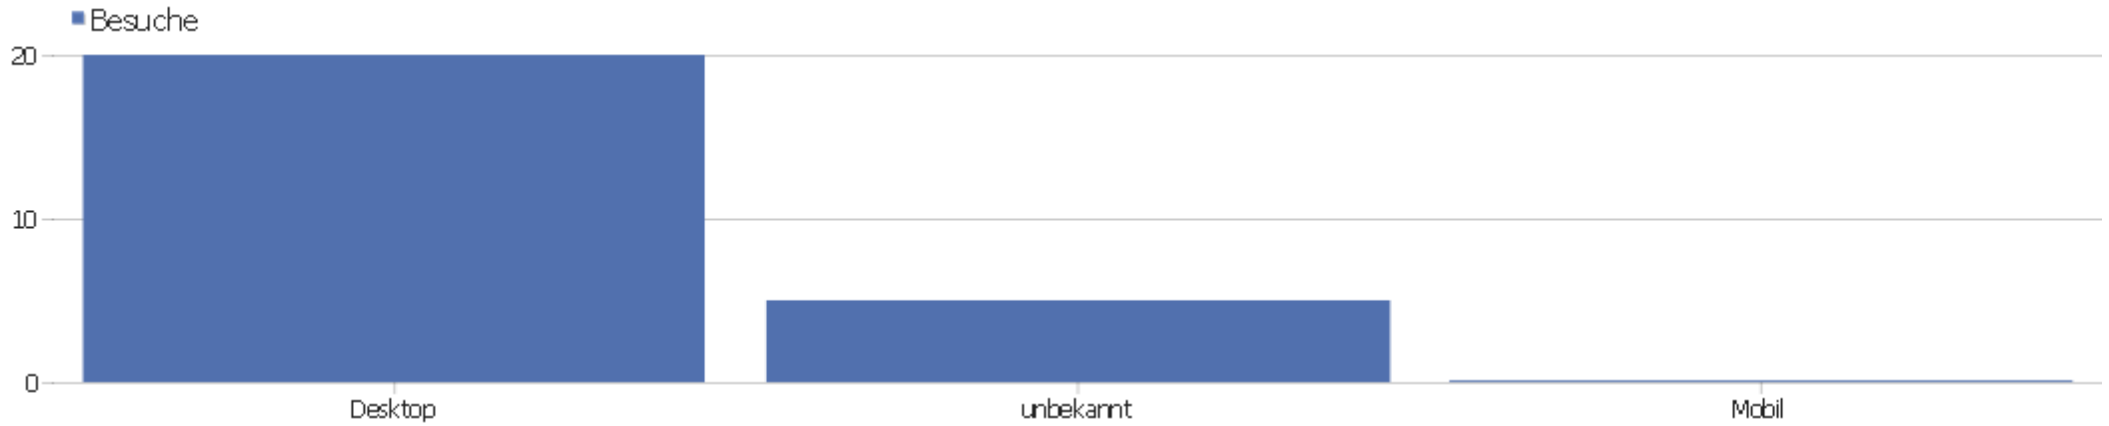

Mobilgerät vs. Desktop

Mobilgerät vs. Desktop		Besuche	Aktionen	Aktionen pro Besuch	Durchschnittszeit auf der Webseite	Absprungrate	Konversionsrate
🖥️ Desktop		20	49	2,45	00:02:28	35%	0%
📄 unbekannt		5	11	2,2	00:00:57	20%	0%
📱 Mobil		0	0	0	00:00:00	0%	0%