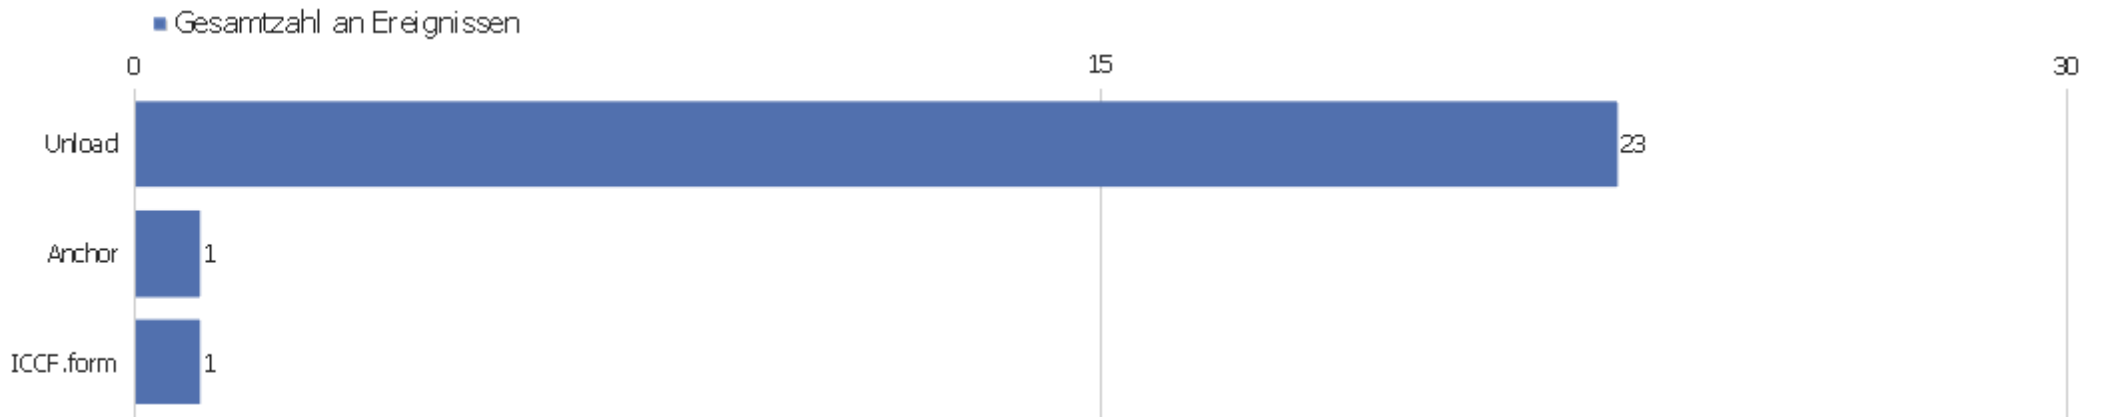

Ereignisaktionen

Ereignisaktion	Gesamtzahl an Ereignissen	Gesamtwert	Minimaler Wert	Maximaler Wert	Durchschnittswert	Ereignisse mit einem Wert
Unload	23	0	0	0	0	0
Anchor	1	0	0	0	0	0
ICCF.form	1	1	0	1	1	1