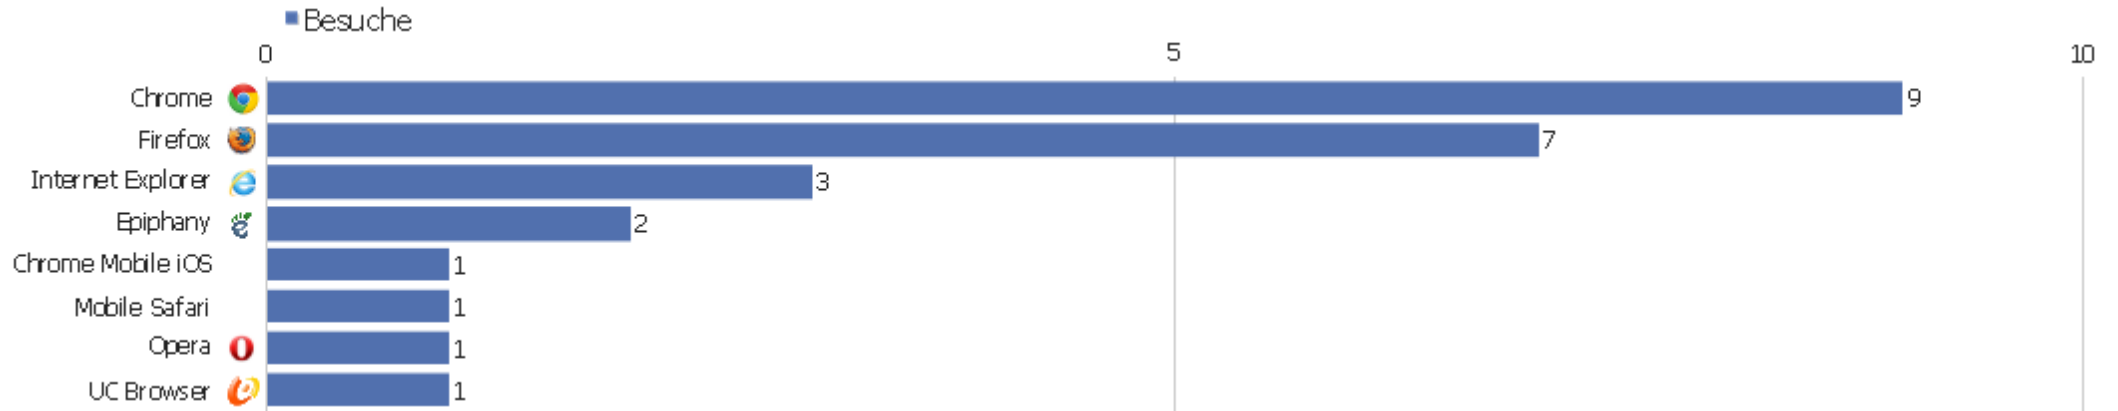

Besucher-Browser

Browser	Besuche	Aktionen	Aktionen pro Besuch	Durchschnittszeit auf der Webseite	Absprungrate	Konversionsrate
Chrome	9	13	1,44	00:00:53	55,56%	0%
Firefox	7	13	1,86	00:03:32	28,57%	0%
Internet Explorer	3	20	6,67	00:04:28	0%	0%
Epiphany	2	6	3	00:00:23	0%	0%
Chrome Mobile iOS	1	2	2	00:03:00	0%	0%
Mobile Safari	1	2	2	00:01:00	0%	0%
Opera	1	3	3	00:03:04	0%	0%
UC Browser	1	1	1	00:00:00	100%	0%