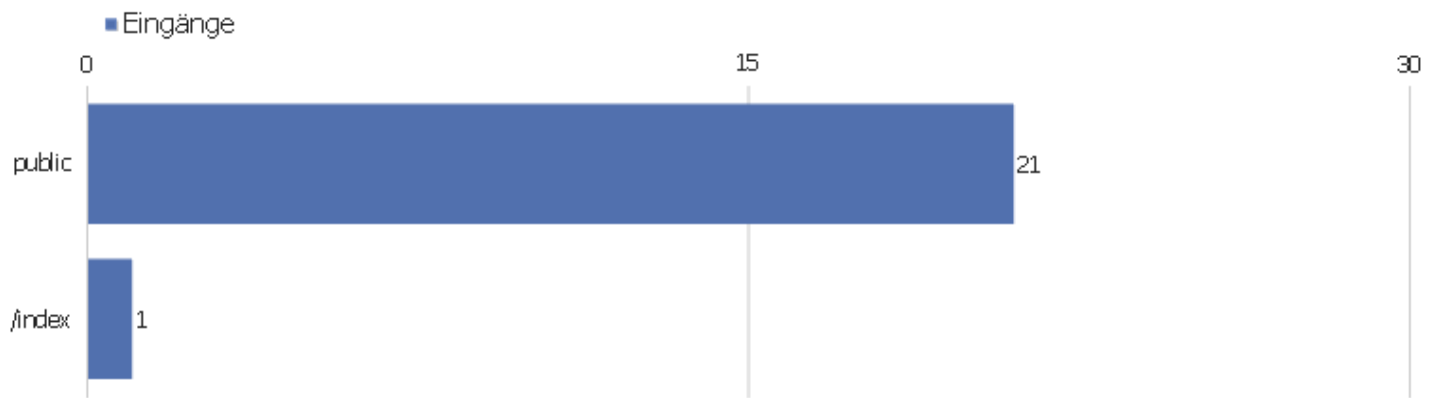

Eingangsseiten

Seiten-URL	Eingänge	Absprünge	Absprungsrate
public	21	5	24%
/index	1	0	0%