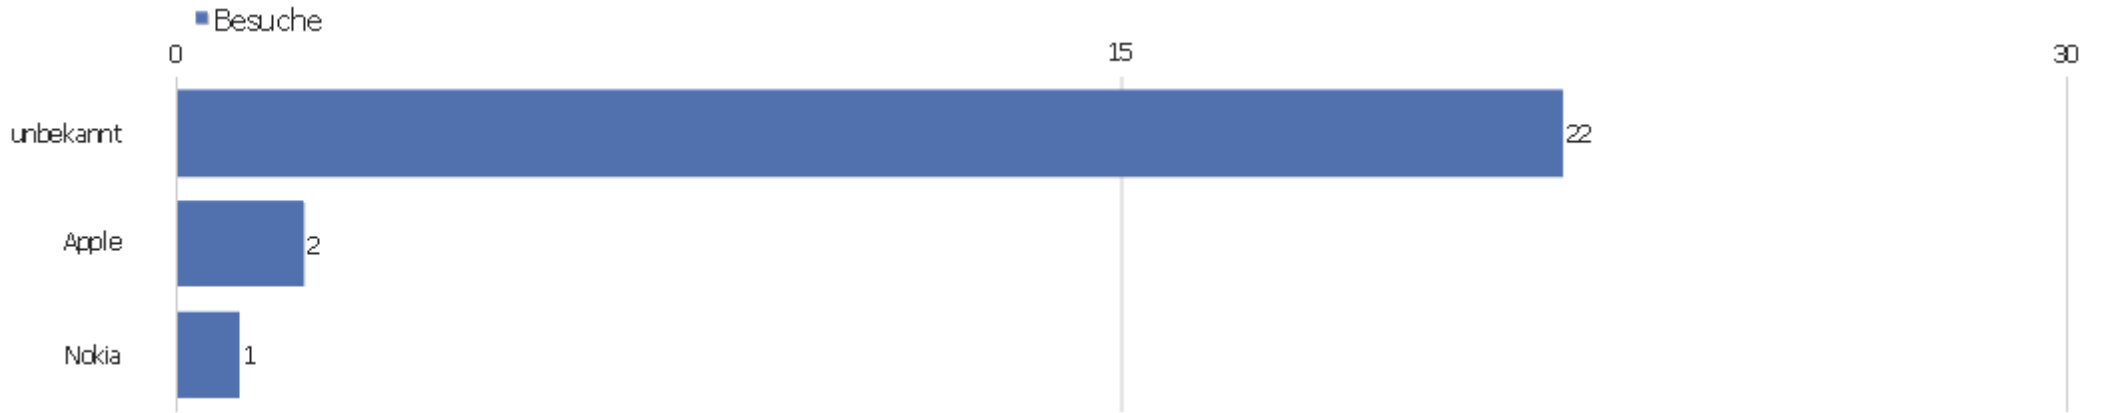

Gerätemarkre

Gerätemarkre	Besuche	Aktionen	Aktionen pro Besuch	Durchschnittszeit auf der Webseite	Absprungsrate	Konversionsrate
unbekannt	22	55	2,5	00:02:16	31,82%	0%
🍏 Apple	2	4	2	00:02:00	0%	0%
📄 Nokia	1	1	1	00:00:00	100%	0%