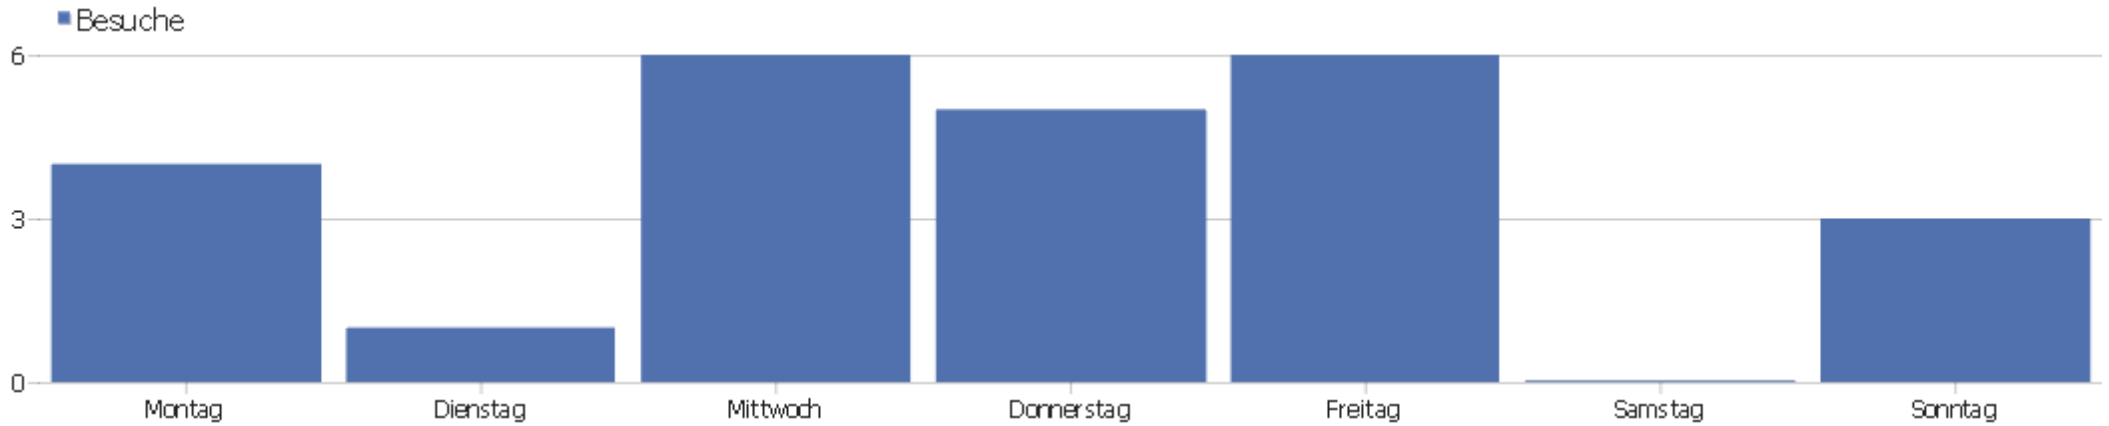

Besuche nach Wochentagen

Wochentag	Besuche	Aktionen	Aktionen pro Besuch	Durchschnittszeit auf der Webseite	Absprungrate	Konversionsrate
Montag	4	7	1,75	00:05:04	25%	0%
Dienstag	1	3	3	00:03:04	0%	0%
Mittwoch	6	12	2	00:00:53	33,33%	0%
Donnerstag	5	24	4,8	00:03:22	0%	0%
Freitag	6	9	1,5	00:01:20	66,67%	0%
Samstag	0	0	0	00:00:00	0%	0%
Sonntag	3	5	1,67	00:00:10	33,33%	0%