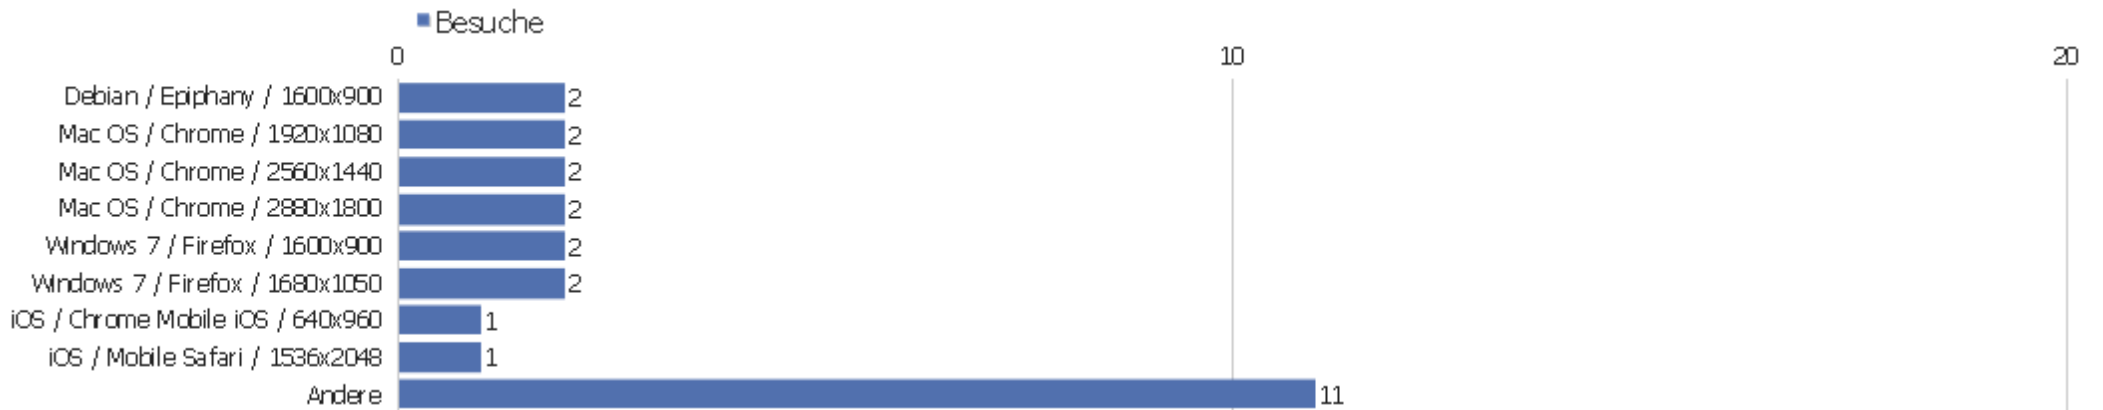

Globale Besucherkonfiguration

Konfiguration	Besuche	Aktionen	Aktionen pro Besuch	Durchschnittszeit auf der Webseite	Absprungrate	Konversionsrate
Debian / Epiphany / 1600x900	2	6	3	00:00:23	0%	0%
Mac OS / Chrome / 1920x1080	2	2	1	00:00:00	100%	0%
Mac OS / Chrome / 2560x1440	2	2	1	00:00:00	100%	0%
Mac OS / Chrome / 2880x1800	2	4	2	00:03:17	0%	0%
Windows 7 / Firefox / 1600x900	2	3	1,5	00:00:33	50%	0%
Windows 7 / Firefox / 1680x1050	2	3	1,5	00:00:27	50%	0%
iOS / Chrome Mobile iOS / 640x960	1	2	2	00:03:00	0%	0%
iOS / Mobile Safari / 1536x2048	1	2	2	00:01:00	0%	0%
Windows 7 / Chrome / 1280x1024	1	1	1	00:00:00	100%	0%
Windows 7 / Chrome / 1366x768	1	2	2	00:00:35	0%	0%
Windows 7 / Chrome / 1920x1080	1	2	2	00:00:50	0%	0%
Windows 7 / Firefox / 1280x720	1	2	2	00:07:40	0%	0%
Windows 7 / Firefox / 1366x768	1	2	2	00:11:45	0%	0%
Windows 7 / Internet Explorer / 1024x768	1	13	13	00:02:58	0%	0%