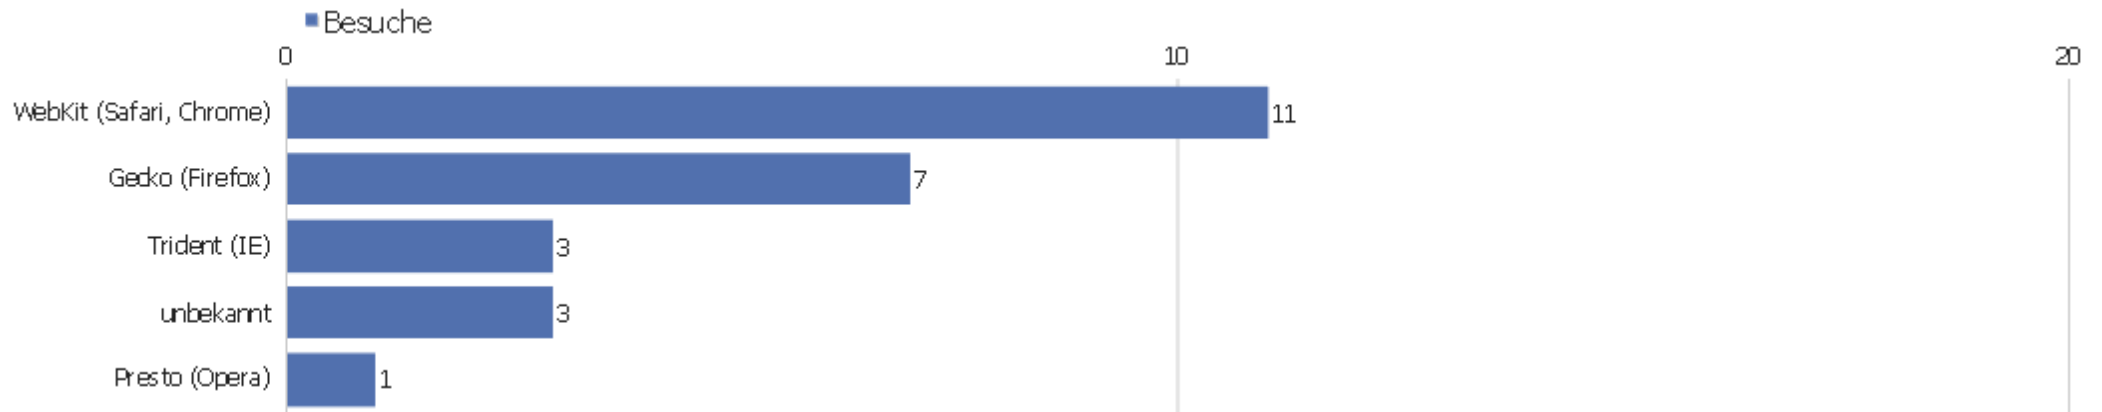

Browser nach Familie

Browserfamilie	Besuche	Aktionen	Aktionen pro Besuch	Durchschnittszeit auf der Webseite	Absprungrate	Konversionsrate
WebKit (Safari, Chrome)	11	19	1,73	00:00:48	45,45%	0%
Gecko (Firefox)	7	13	1,86	00:03:32	28,57%	0%
Trident (IE)	3	20	6,67	00:04:28	0%	0%
unbekannt	3	5	1,67	00:01:20	33,33%	0%
Presto (Opera)	1	3	3	00:03:04	0%	0%