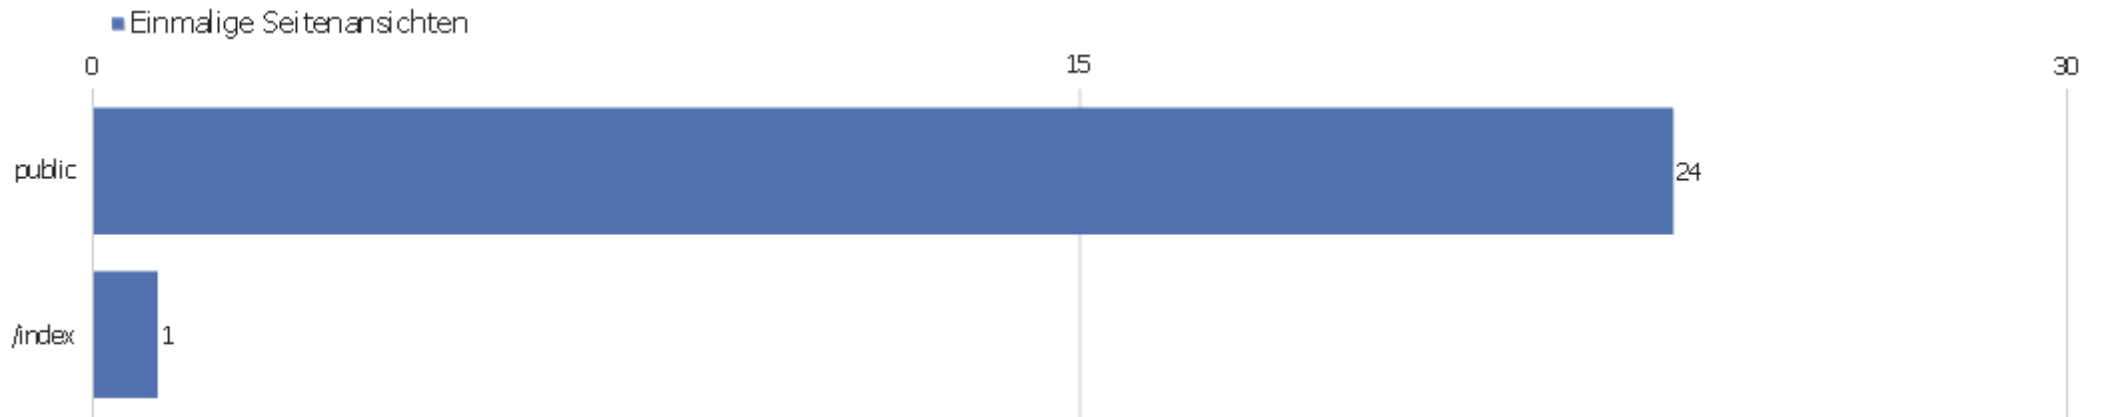

Seiten URL

Seiten-URL	Seitenansichten	Einmalige Seitenansichten	Absprungrate	Durchschnittszeit pro Seite	Ausstiegsrate	Durchschnittliche Generierungszeit
public	28	24	24%	00:00:10	83%	0,61s
/index	5	1	0%	00:01:00	100%	0,05s