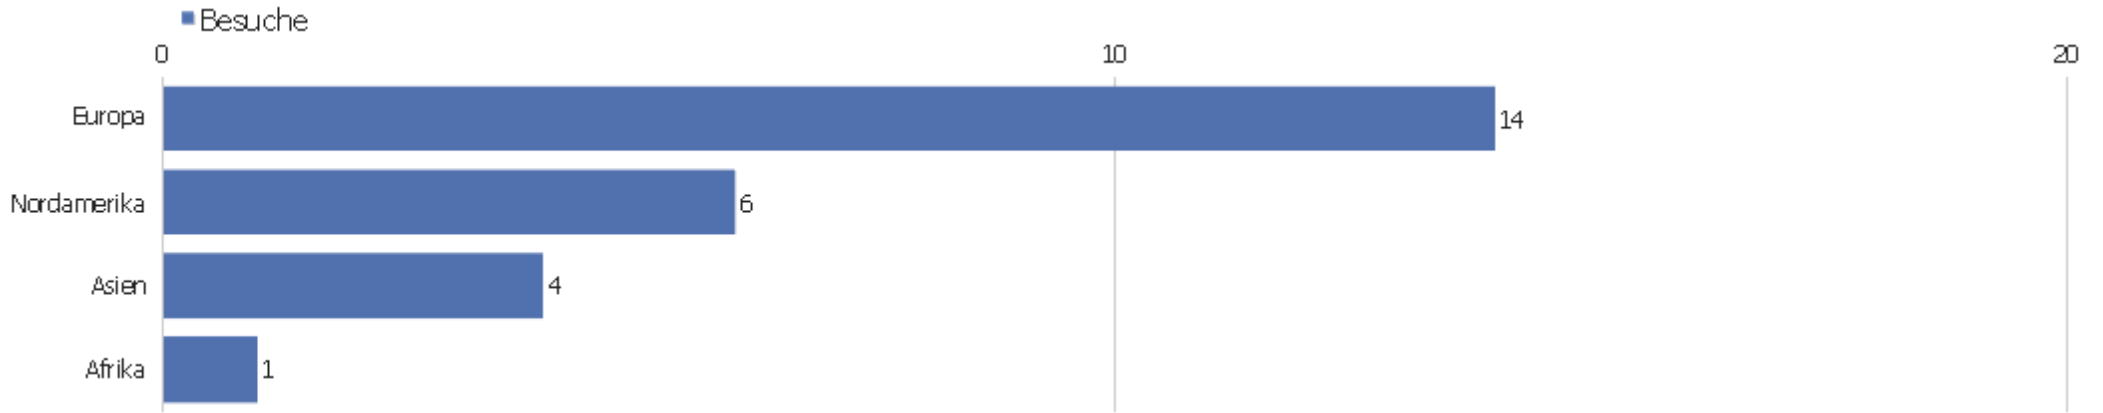

Kontinent

Kontinent	Besuche	Aktionen	Aktionen pro Besuch	Durchschnittszeit auf der Webseite	Absprungrate	Umsatz
Europa	14	43	3,07	00:02:05	14,29%	0 €
Nordamerika	6	7	1,17	00:01:05	83,33%	0 €
Asien	4	8	2	00:01:40	25%	0 €
Afrika	1	2	2	00:11:45	0%	0 €