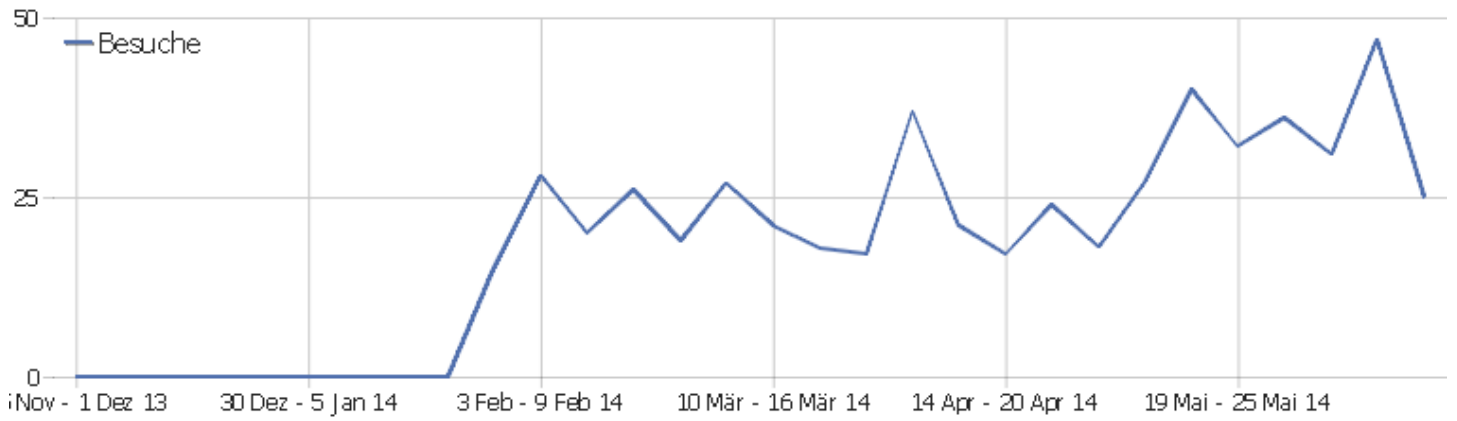

Webseite Ingram Braun's personal homepage

Zeitspanne: Woche 16 Juni - 22 Juni 2014

Wöchentliche Besucherstatistik für ingram-braun.net

Besucherüberblick

Name	Wert
Eindeutige Besucher	22
Besuche	25
Aktionen	60
Maximale Aktionen pro Besuch	13
Absprungrate	32%
Aktionen pro Besuch	2,4
Durchschnittliche Besuchszeit (in Sekunden)	00:02:09

Besuche nach Server-Zeit

Server-Zeit	Besuche	Aktionen	Aktionen pro Besuch	Durchschnittszeit auf der Webseite	Absprungrate	Umsatz
0h	1	3	3	00:06:58	0%	0 €
1h	0	0	0	00:00:00	0%	0 €
2h	1	2	2	00:11:45	0%	0 €
3h	1	3	3	00:03:21	0%	0 €
4h	1	1	1	00:00:00	100%	0 €
5h	0	0	0	00:00:00	0%	0 €
6h	1	1	1	00:00:00	100%	0 €
7h	0	0	0	00:00:00	0%	0 €
8h	0	0	0	00:00:00	0%	0 €
9h	2	2	1	00:00:00	100%	0 €
10h	0	0	0	00:00:00	0%	0 €
11h	2	3	1,5	00:00:30	50%	0 €
12h	1	2	2	00:00:54	0%	0 €
13h	0	0	0	00:00:00	0%	0 €

14h	1	2	2	00:00:04	0%	0 €
15h	0	0	0	00:00:00	0%	0 €
16h	1	3	3	00:03:04	0%	0 €
17h	3	16	5,33	00:01:11	33,33%	0 €
18h	1	2	2	00:00:27	0%	0 €
19h	0	0	0	00:00:00	0%	0 €
20h	3	7	2,33	00:01:31	33,33%	0 €
21h	2	6	3	00:04:00	0%	0 €
22h	1	2	2	00:03:00	0%	0 €
23h	3	5	1,67	00:02:26	33,33%	0 €

Besuche nach lokaler Zeit

Ortszeit	Besuche	Aktionen	Aktionen pro Besuch	Durchschnittszeit auf der Webseite	Absprungrate	Konversionsrate
0h	1	3	3	00:06:58	0%	0%
1h	1	2	2	00:11:45	0%	0%
2h	1	3	3	00:03:21	0%	0%
3h	0	0	0	00:00:00	0%	0%
4h	1	2	2	00:03:00	0%	0%
5h	0	0	0	00:00:00	0%	0%
6h	0	0	0	00:00:00	0%	0%
7h	0	0	0	00:00:00	0%	0%
8h	0	0	0	00:00:00	0%	0%
9h	1	1	1	00:00:00	100%	0%
10h	0	0	0	00:00:00	0%	0%
11h	2	3	1,5	00:00:30	50%	0%
12h	2	3	1,5	00:00:27	50%	0%
13h	0	0	0	00:00:00	0%	0%