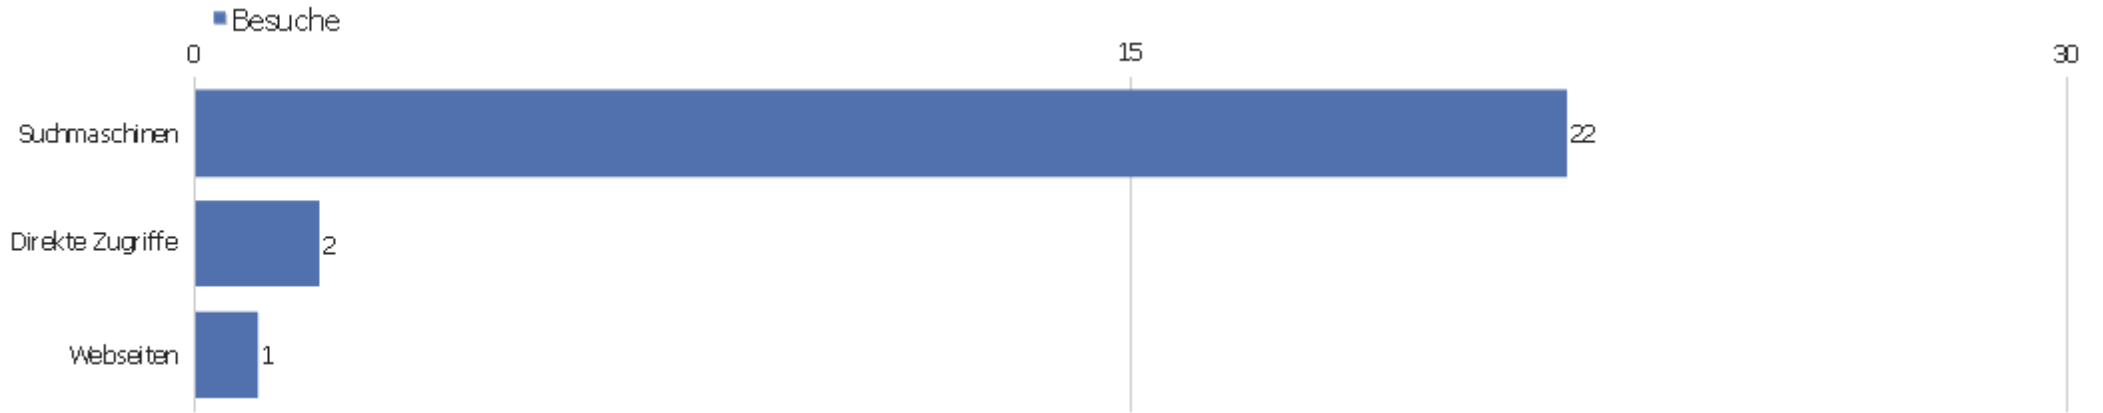

Verweisart

Verweisart	Besuche	Aktionen	Aktionen pro Besuch	Durchschnittszeit auf der Webseite	Absprungrate	Umsatz
Suchmaschinen	22	51	2,32	00:02:01	36,36%	0 €
Direkte Zugriffe	2	5	2,5	00:03:02	0%	0 €
Webseiten	1	4	4	00:03:27	0%	0 €