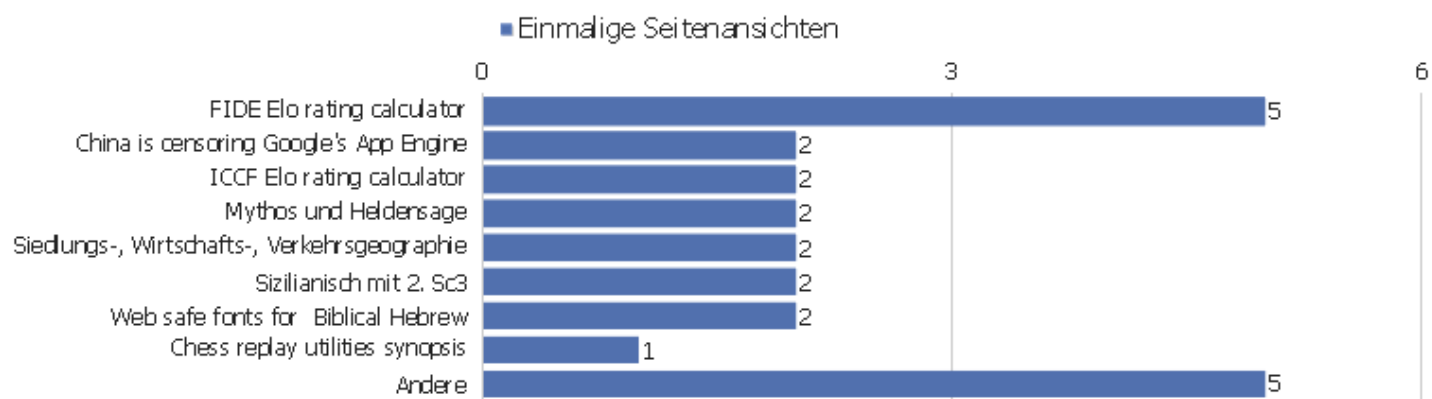

Titel der Ausstiegsseite

Seitenname	Ausstiege	Einmalige Seitenansichten	Ausstiegsrate
FIDE Elo rating calculator	5	5	100%
China is censoring Google's App Engine	2	2	100%
ICCF Elo rating calculator	2	2	100%
Mythos und Heldensage	2	2	100%
Siedlungs-, Wirtschafts-, Verkehrsgeographie	2	2	100%
Sizilianisch mit 2. Sc3	1	2	50%
Web safe fonts for Biblical Hebrew	2	2	100%
Chess replay utilities synopsis	1	1	100%
DHTML-Chess 3 test page	1	1	100%
Esoterik in der Rochade Europa	1	1	100%
Regel-FAQ für südniedersächsische Schachspieler	1	1	100%
Using both prefetch and prerender on the same source	1	1	100%
Welcome to Ingram Braun's personal homepage!	1	1	100%