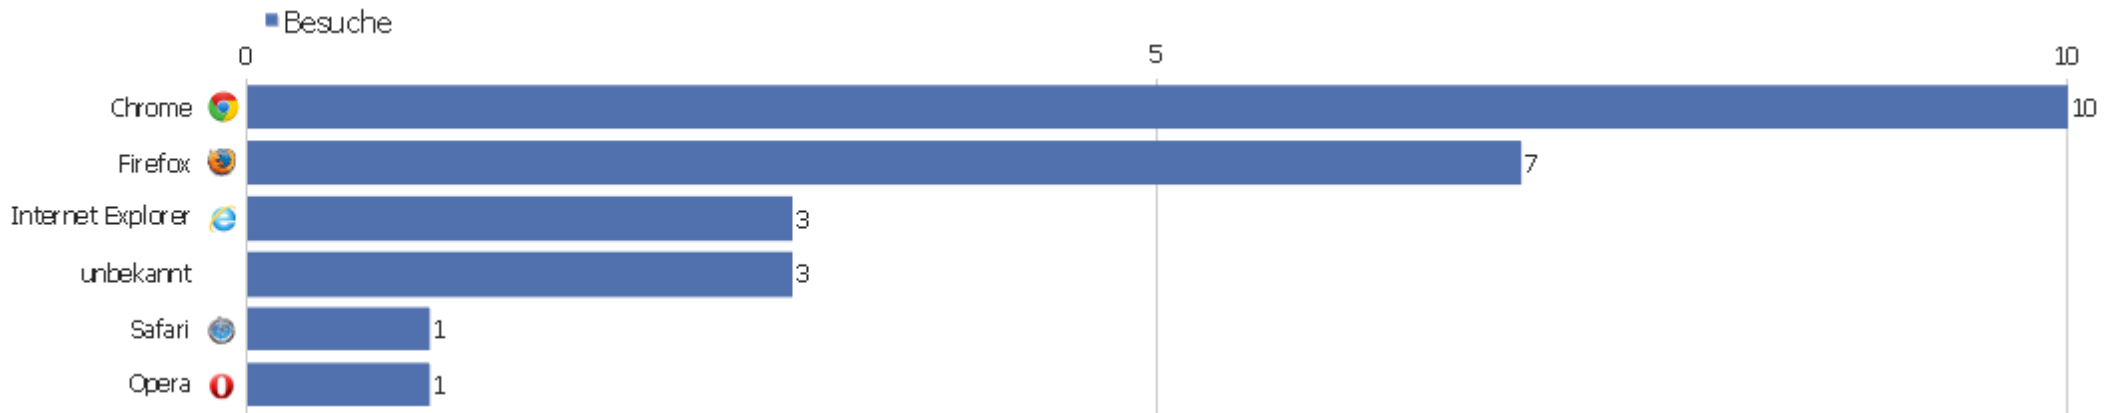

Browserfamilien

Browserfamilien	Besuche	Aktionen	Aktionen pro Besuch	Durchschnittszeit auf der Webseite	Absprungrate	Konversionsrate
Chrome	10	15	1,5	00:01:06	50%	0%
Firefox	7	13	1,86	00:03:32	28,57%	0%
Internet Explorer	3	20	6,67	00:04:28	0%	0%
unbekannt	3	7	2,33	00:00:15	33,33%	0%
Safari	1	2	2	00:01:00	0%	0%
Opera	1	3	3	00:03:04	0%	0%