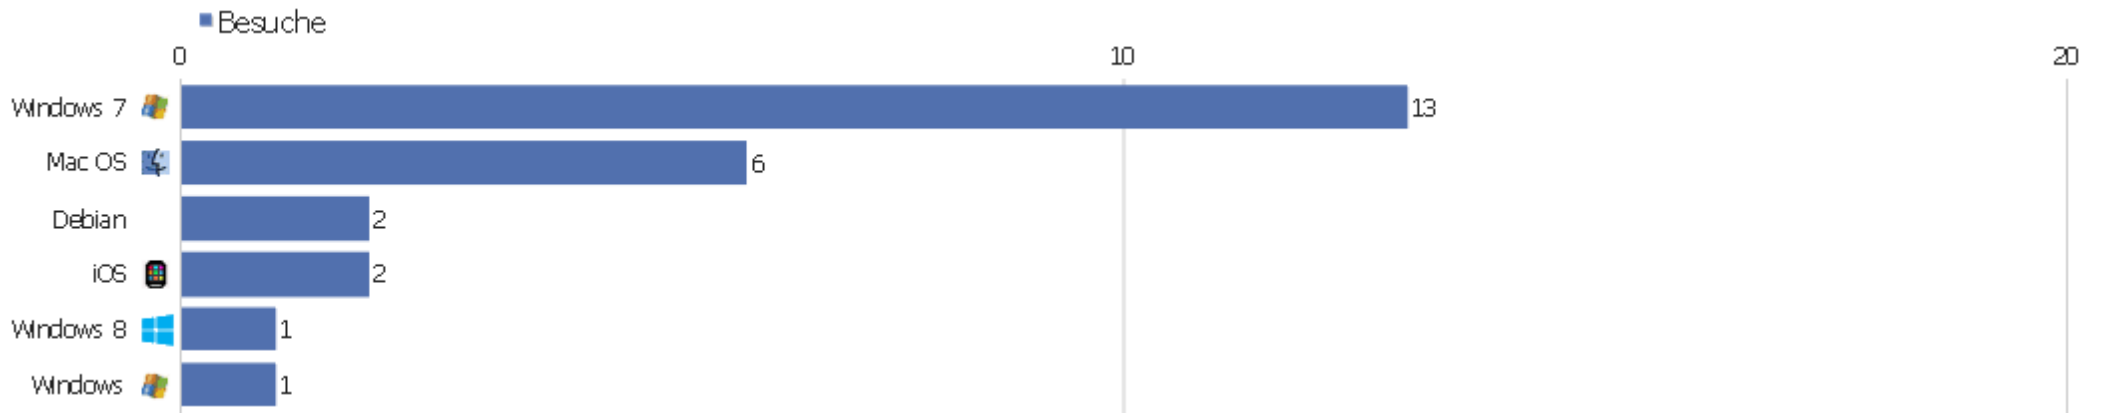

Betriebssysteme

Betriebssystem	Besuche	Aktionen	Aktionen pro Besuch	Durchschnittszeit auf der Webseite	Absprungrate	Konversionsrate
Windows 7	13	38	2,92	00:03:01	23,08%	0%
Mac OS	6	8	1,33	00:01:06	66,67%	0%
Debian	2	6	3	00:00:23	0%	0%
iOS	2	4	2	00:02:00	0%	0%
Windows 8	1	3	3	00:03:21	0%	0%
Windows	1	1	1	00:00:00	100%	0%