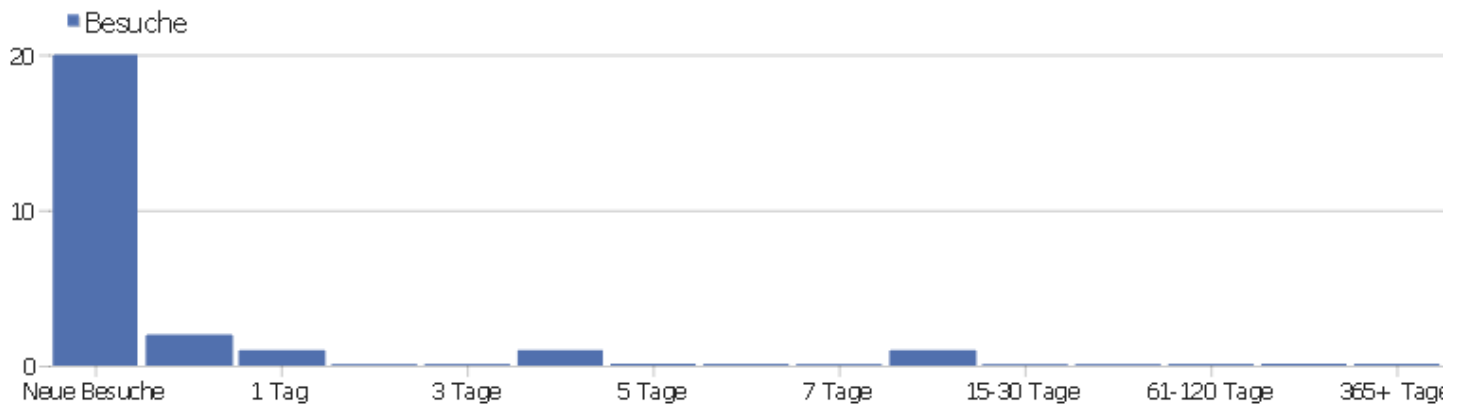

Besuche pro Tage seit letztem Besuch

Besuche pro Tage seit letztem Besuch	Besuche
Neue Besuche	20
0 Tage	2
1 Tag	1
2 Tage	0
3 Tage	0
4 Tage	1
5 Tage	0
6 Tage	0
7 Tage	0
8-14 Tage	1
15-30 Tage	0
31-60 Tage	0
61-120 Tage	0
121-364 Tage	0
365+ Tage	0