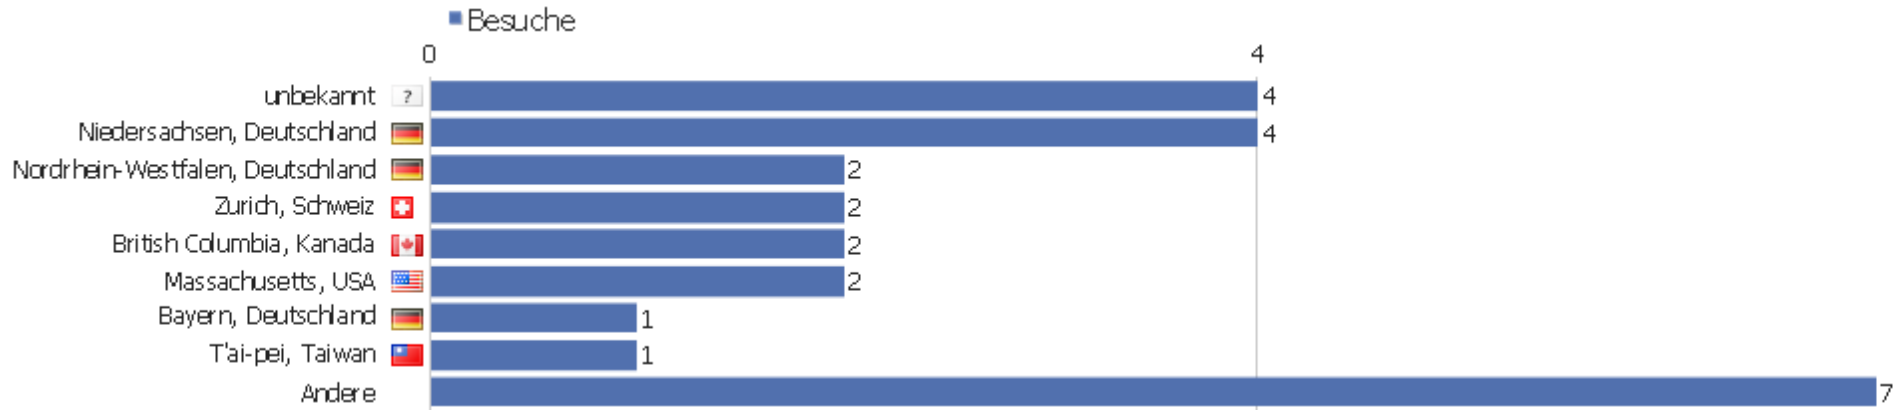

Region

Region	Besuche	Aktionen	Aktionen pro Besuch	Durchschnittszeit auf der Webseite	Absprungrate	Umsatz
? unbekannt	4	7	1,75	00:03:47	50%	0 €
🇩🇪 Niedersachsen, Deutschland	4	21	5,25	00:02:02	0%	0 €
🇩🇪 Nordrhein-Westfalen, Deutschland	2	4	2	00:04:20	0%	0 €
🇨🇭 Zurich, Schweiz	2	6	3	00:00:23	0%	0 €
🇨🇦 British Columbia, Kanada	2	2	1	00:00:00	100%	0 €
🇺🇸 Massachusetts, USA	2	2	1	00:00:00	100%	0 €
🇩🇪 Bayern, Deutschland	1	1	1	00:00:00	100%	0 €
🇹🇼 T'ai-pei, Taiwan	1	2	2	00:03:00	0%	0 €
🇮🇱 Tel Aviv, Israel	1	2	2	00:00:35	0%	0 €
🇧🇪 Oost-Vlaanderen, Belgien	1	2	2	00:00:04	0%	0 €
🇸🇪 Vastra Gotaland, Schweden	1	3	3	00:06:58	0%	0 €
🇮🇳 Madhya Pradesh, Indien	1	3	3	00:03:04	0%	0 €
🇧🇬 Varna, Bulgarien	1	2	2	00:01:06	0%	0 €
🇺🇸 California, USA	1	2	2	00:06:29	0%	0 €