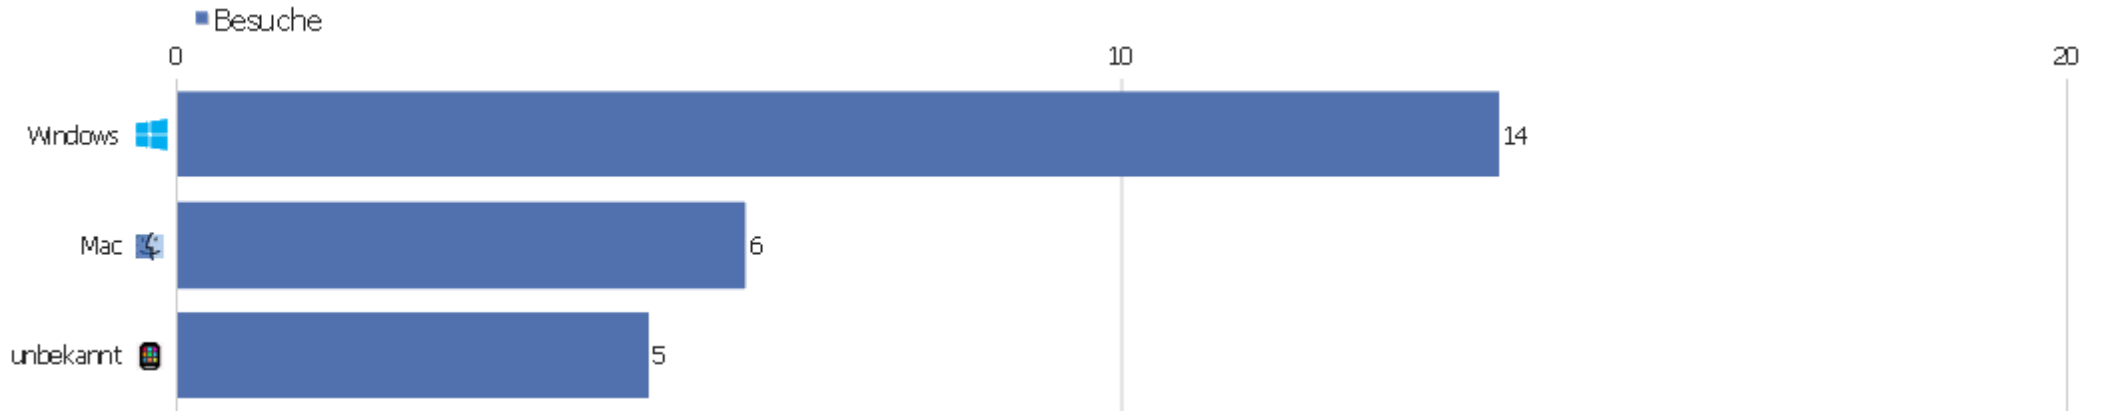

Betriebssystem-Familie

Betriebssystem-Familie	Besuche	Aktionen	Aktionen pro Besuch	Durchschnittszeit auf der Webseite	Absprungrate	Konversionsrate
Windows	14	41	2,93	00:03:03	21,43%	0%
Mac	6	8	1,33	00:01:06	66,67%	0%
unbekannt	5	11	2,2	00:00:57	20%	0%