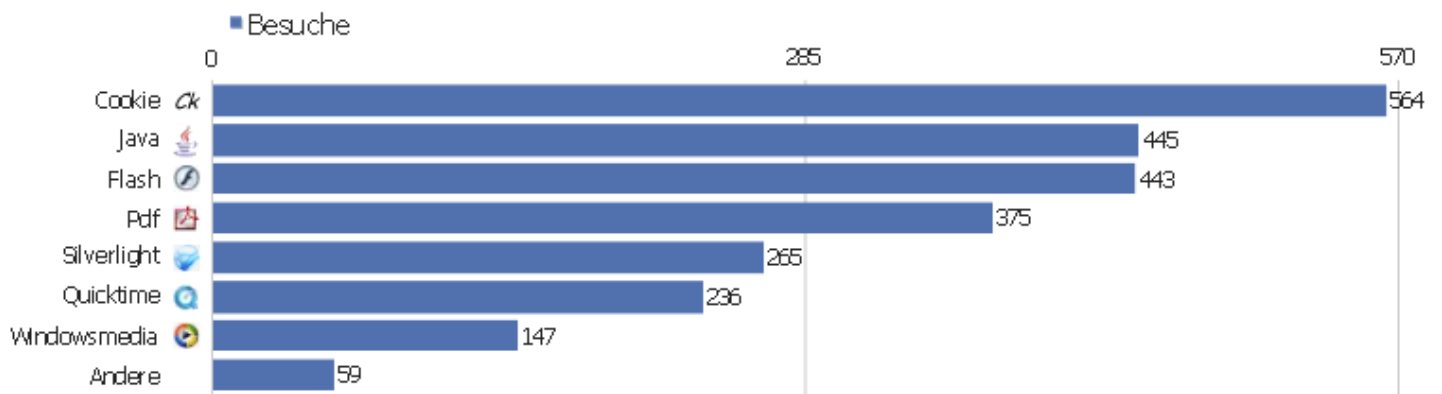

Liste der Plugins

Plugin	Besuche	% Besuche
Cookie	564	96,6%
Java	445	76,2%
Flash	443	75,9%
Pdf	375	64,2%
Silverlight	265	45,4%
Quicktime	236	40,4%
Windowsmedia	147	25,2%
Director	45	7,7%
Realplayer	14	2,4%
Gears	0	0%