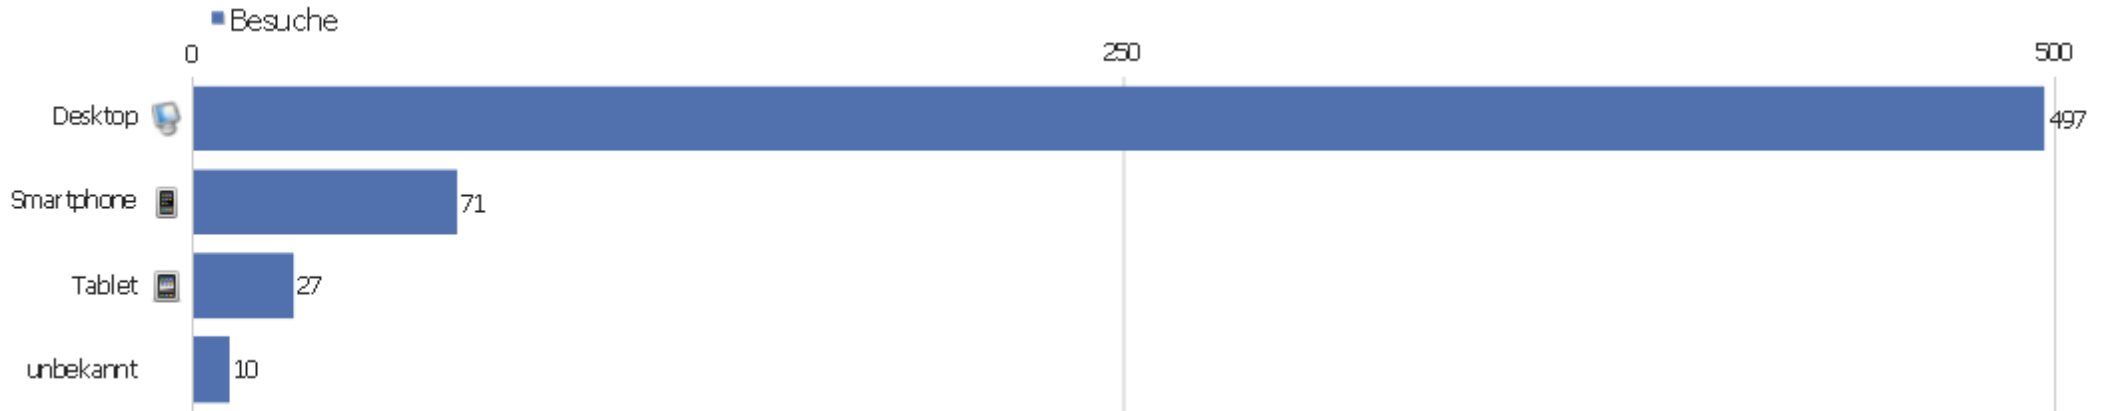

Gerätetyp

Gerätetyp	Besuche	Aktionen	Aktionen pro Besuch	Durchschnittszeit auf der Webseite	Absprungrate	Konversionsrate
Desktop	497	1862	3,75	00:24:20	16,1%	0%
Smartphone	71	135	1,9	00:01:06	26,76%	0%
Tablet	27	76	2,81	00:02:21	14,81%	0%
unbekannt	10	17	1,7	00:01:31	30%	0%