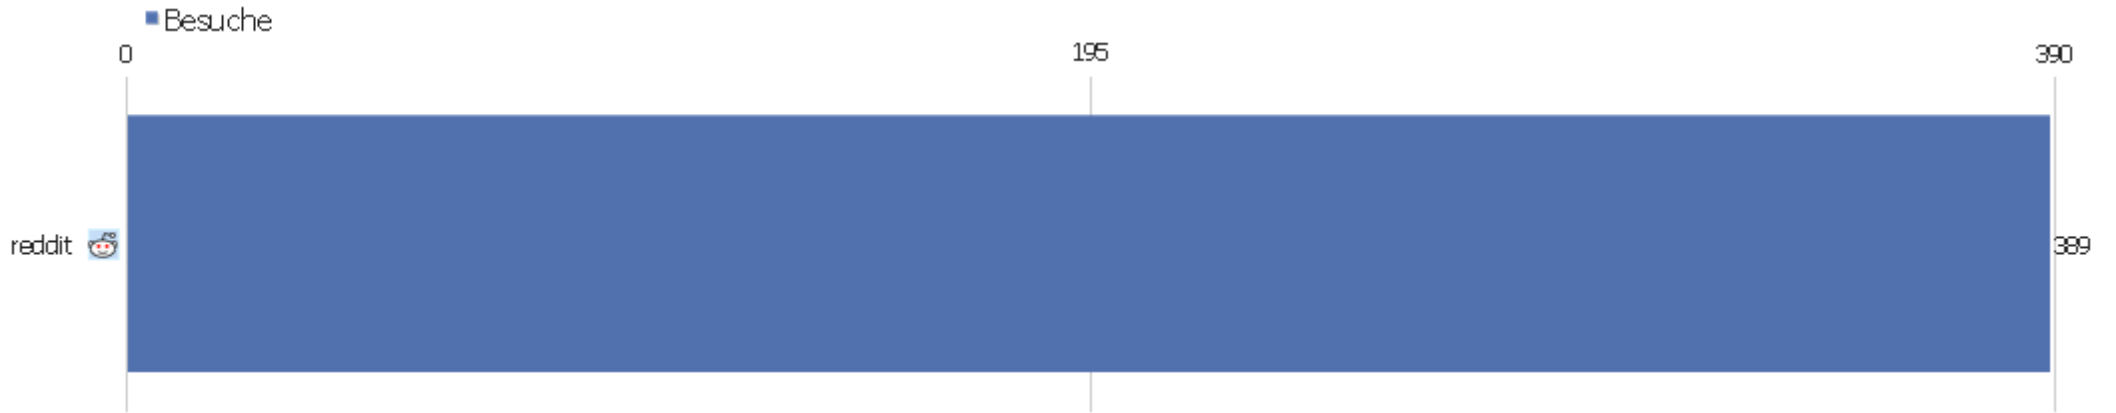

Soziale Netzwerke

Soziales Netzwerk	Besuche	Aktionen	Aktionen pro Besuch	Durchschnittszeit auf der Webseite	Absprungrate	Konversionsrate
reddit	389	1439	3,7	00:26:36	12,08%	0%