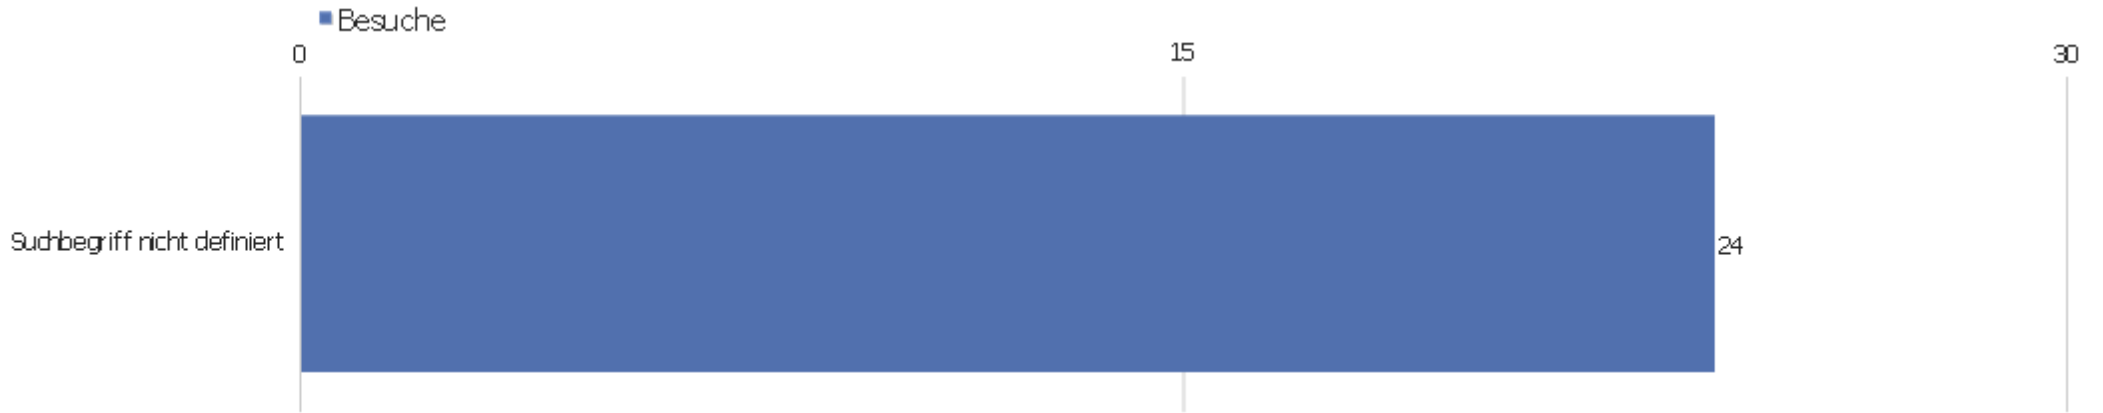

Suchbegriffe

Suchbegriff	Besuche	Aktionen	Aktionen pro Besuch	Durchschnittszeit auf der Webseite	Absprungrate	Umsatz
Suchbegriff nicht definiert	24	116	4,83	00:06:23	4,17%	0 €