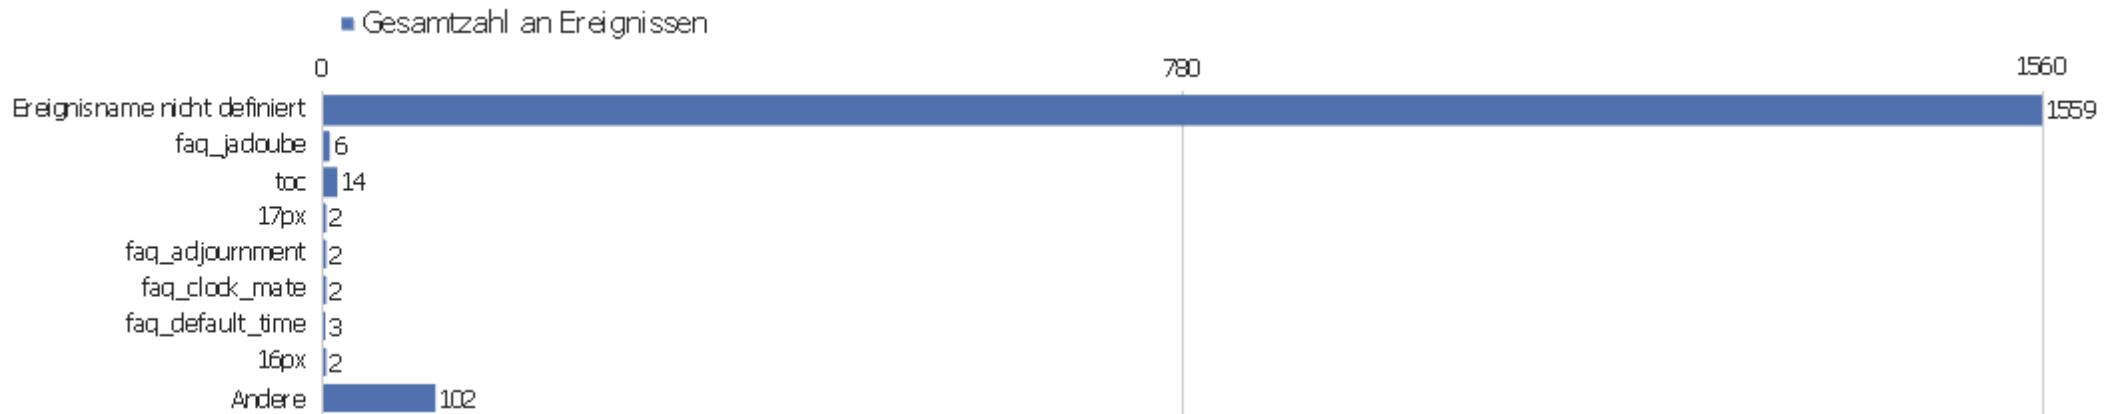

Ereignisnamen

Ereignisname	Gesamtzahl an Ereignissen	Gesamtwert	Minimaler Wert	Maximaler Wert	Durchschnittswert	Ereignisse mit einem Wert
Ereignisname nicht definiert	1559	868	0	47	13,78	63
faq_jadoube	6	0	0	0	0	0
toc	14	0	0	0	0	0
17px	2	0	0	0	0	0
faq_adjournment	2	0	0	0	0	0
faq_clock_mate	2	0	0	0	0	0
faq_default_time	3	0	0	0	0	0
16px	2	0	0	0	0	0
18px	1	0	0	0	0	0
19px	1	0	0	0	0	0
20px	1	0	0	0	0	0
21px	1	0	0	0	0	0
22px	1	0	0	0	0	0
23px	1	0	0	0	0	0
24px	1	0	0	0	0	0