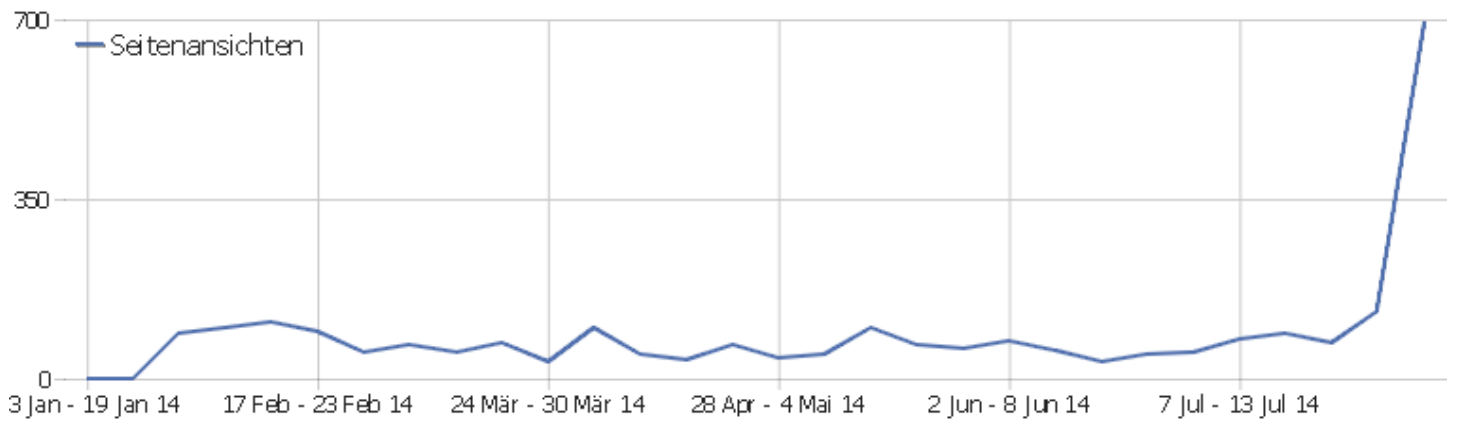

Aktionen - Kernmetriken

Name	Wert
Seitenansichten	694
Einmalige Seitenansichten	643
Downloads	1
Einmalige Downloads	1
Ausgehende Verweise	9
Einmalige ausgehende Verweise	9
Suchanfragen	0
Einmalige Suchbegriffe	0
Durchschnittliche Generierungszeit	0,4s