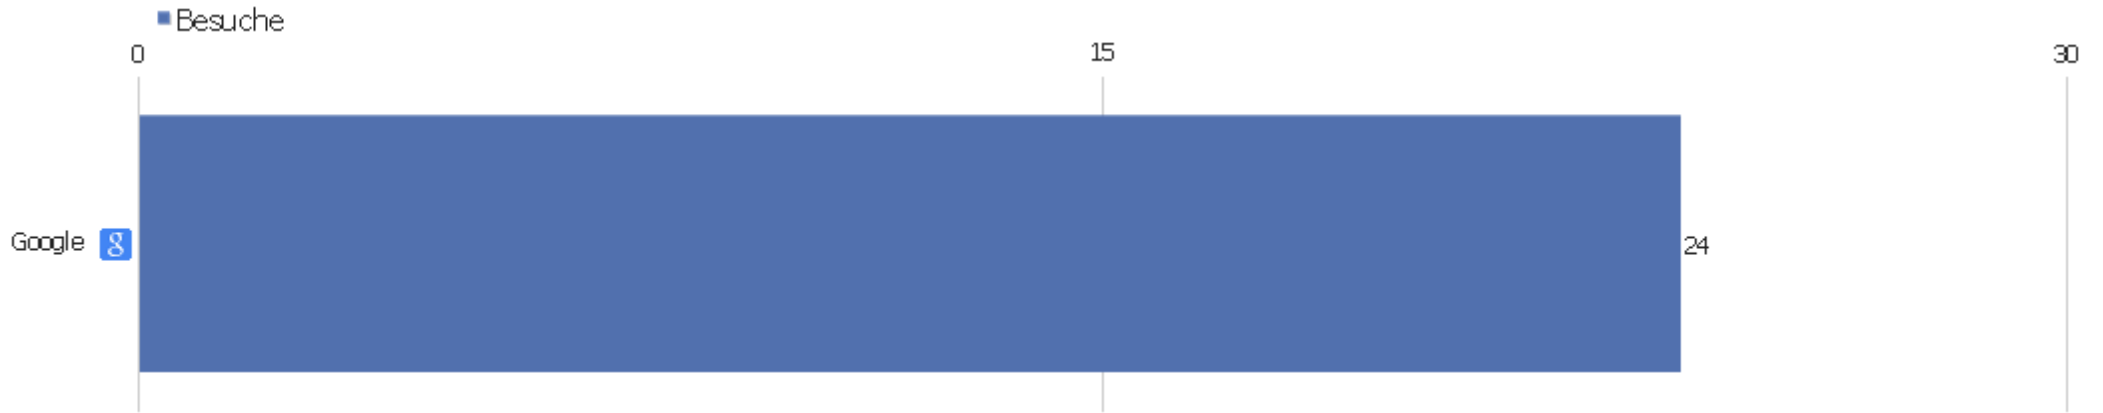

Suchmaschinen

Suchmaschine	Besuche	Aktionen	Aktionen pro Besuch	Durchschnittszeit auf der Webseite	Absprungrate	Umsatz
Google	24	116	4,83	00:06:23	4,17%	0 €

Kampagnen

Es stehen keine Daten für diesen Bericht zur Verfügung.