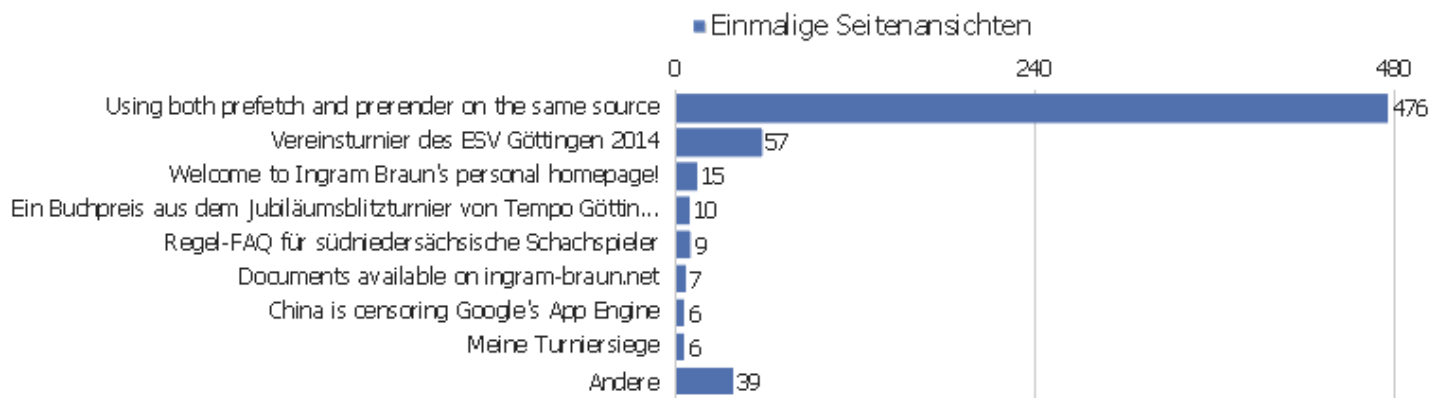

Titel der Ausstiegsseite

Titel der Ausstiegsseite	Ausstiege	Einmalige Seitenansichten	Ausstiegsrate
Using both prefetch and prerender on the same source	471	476	99%
Vereinsturnier des ESV Göttingen 2014	48	57	84%
Welcome to Ingram Braun's personal homepage!	8	15	53%
Ein Buchpreis aus dem Jubiläumsblitzturnier von Tempo	4	10	40%
Regel-FAQ für südniedersächsische Schachspieler	8	9	89%
Documents available on ingram-braun.net	2	7	29%
China is censoring Google's App Engine	6	6	100%
Meine Turniersiege	3	6	50%
Sizilianisch mit 2. Sc3	5	6	83%
FIDE Elo rating calculator	5	5	100%
Die Ausstellung Gegenwelten in Hildesheim	1	4	25%
Chess replay utilities synopsis	1	3	33%
DWZ-Rechner	2	3	67%
PGNtoJS V.3.31 test page	1	3	33%
Besprechung von Preißel	1	2	50%
Chess Viewer Deluxe 3.5 test page	1	2	50%
DHTML-Chess 3 test page	2	2	100%
Ihme-Cup 2014 in Hannover	1	2	50%
Mein Sieg gegen Vlastimil Hort beim Simultan des FSK L	1	2	50%
Web safe fonts for Biblical Hebrew	2	2	100%
ICCF Elo rating calculator	1	1	100%
Marilyn Yalom: Birth of the Chess Queen	1	1	100%
Siedlungs-, Wirtschafts-, Verkehrsgeographie	1	1	100%