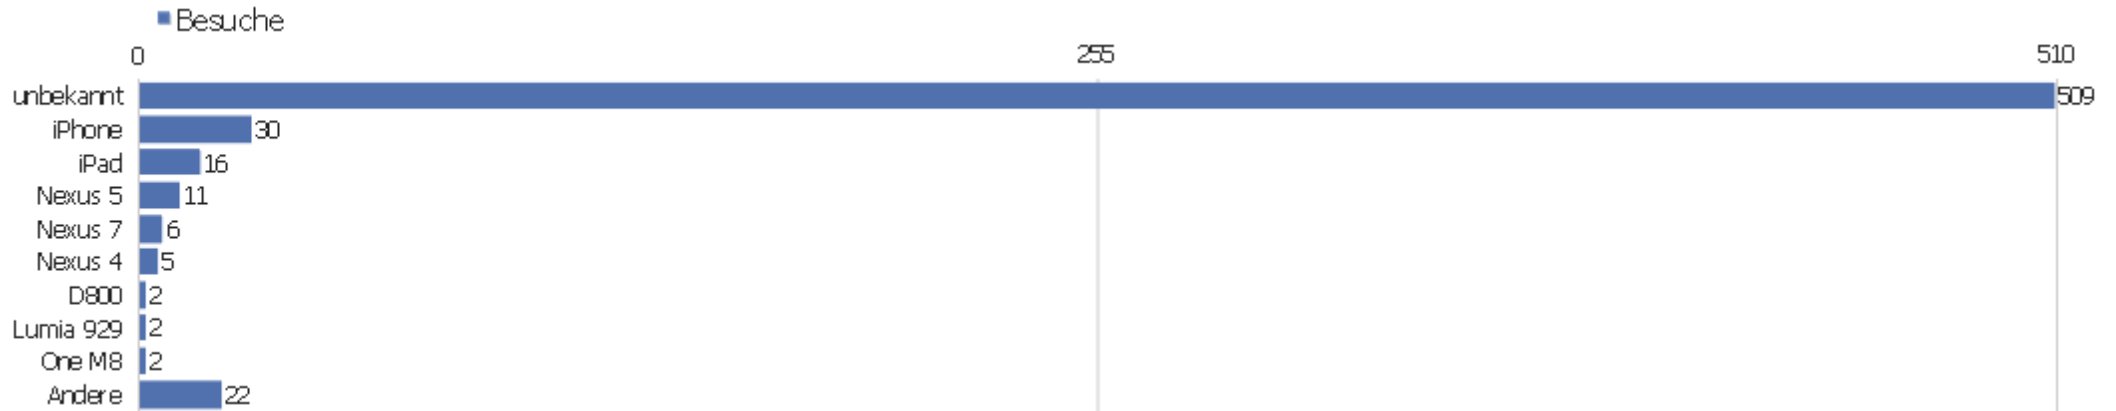

Gerätemodell

Gerätemodell	Besuche	Aktionen	Aktionen pro Besuch	Durchschnittszeit auf der Webseite	Absprungrate	Konversionsrate
unbekannt	509	1883	3,7	00:23:48	16,31%	0%
iPhone	30	57	1,9	00:00:41	30%	0%
iPad	16	30	1,88	00:00:54	12,5%	0%
Nexus 5	11	21	1,91	00:01:07	18,18%	0%
Nexus 7	6	36	6	00:05:37	16,67%	0%
Nexus 4	5	9	1,8	00:00:42	20%	0%
D800	2	3	1,5	00:00:17	50%	0%
Lumia 929	2	2	1	00:00:00	100%	0%
One M8	2	4	2	00:00:47	0%	0%
SM-T520	2	2	1	00:00:00	100%	0%
XT1060	2	4	2	00:00:38	0%	0%
D802	1	2	2	00:00:07	0%	0%
Desire 500	1	2	2	00:00:59	0%	0%
GT-I9305	1	2	2	00:03:31	0%	0%