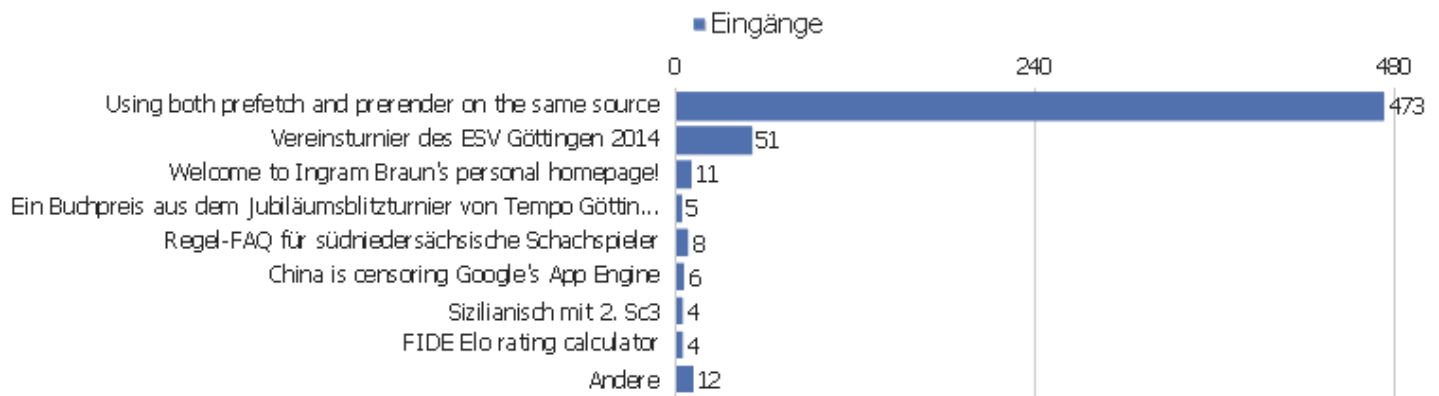

Titel der Einstiegsseite

Titel der Einstiegsseite	Eingänge	Absprünge	Absprungrate
Using both prefetch and prerender on the same source	473	78	16%
Vereinsturnier des ESV Göttingen 2014	51	15	29%
Welcome to Ingram Braun's personal homepage!	11	0	0%
Ein Buchpreis aus dem Jubiläumsblitzturnier von Tempo	5	0	0%
Regel-FAQ für südniedersächsische Schachspieler	8	0	0%
China is censoring Google's App Engine	6	0	0%
Sizilianisch mit 2. Sc3	4	1	25%
FIDE Elo rating calculator	4	0	0%
Chess replay utilities synopsis	1	0	0%
DWZ-Rechner	2	0	0%
PGNtoJS V.3.31 test page	2	0	0%
DHTML-Chess 3 test page	1	0	0%
Mein Sieg gegen Vlastimil Hort beim Simultan des FSK L	1	0	0%
Web safe fonts for Biblical Hebrew	2	0	0%
ICCF Elo rating calculator	1	0	0%
pgn2html 2.0 test page	1	0	0%
Siedlungs-, Wirtschafts-, Verkehrsgeographie	1	0	0%