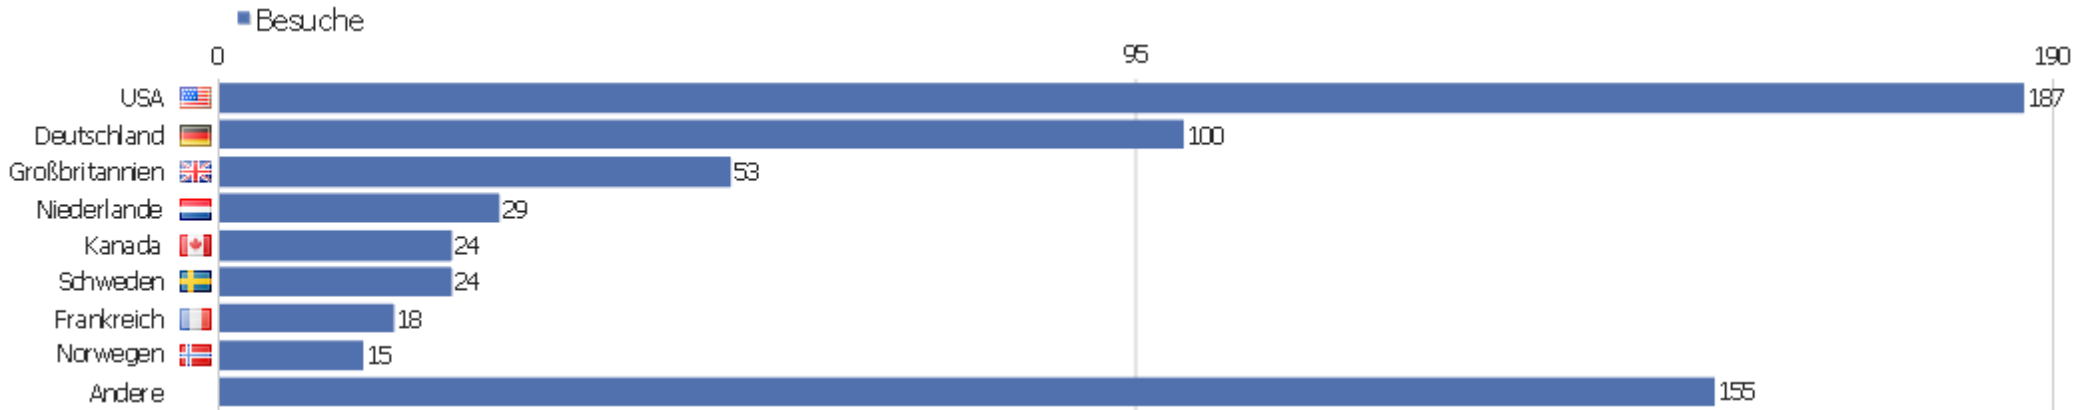

Land

Land	Besuche	Aktionen	Aktionen pro Besuch	Durchschnittszeit auf der Webseite	Absprungsrate	Umsatz
USA	187	585	3,13	00:17:47	18,72%	0 €
Deutschland	100	399	3,99	00:12:50	21%	0 €
Großbritannien	53	258	4,87	00:35:31	13,21%	0 €
Niederlande	29	105	3,62	00:35:47	17,24%	0 €
Kanada	24	117	4,88	00:47:58	12,5%	0 €
Schweden	24	53	2,21	00:07:17	25%	0 €
Frankreich	18	123	6,83	01:07:23	22,22%	0 €
Norwegen	15	41	2,73	00:13:46	0%	0 €
Polen	10	20	2	00:08:54	30%	0 €
Australien	9	20	2,22	00:04:46	22,22%	0 €
Russische Föderation	9	15	1,67	00:01:31	33,33%	0 €
Brasilien	8	21	2,63	00:09:15	37,5%	0 €
Spanien	7	16	2,29	00:07:39	0%	0 €
Italien	7	15	2,14	00:01:12	14,29%	0 €