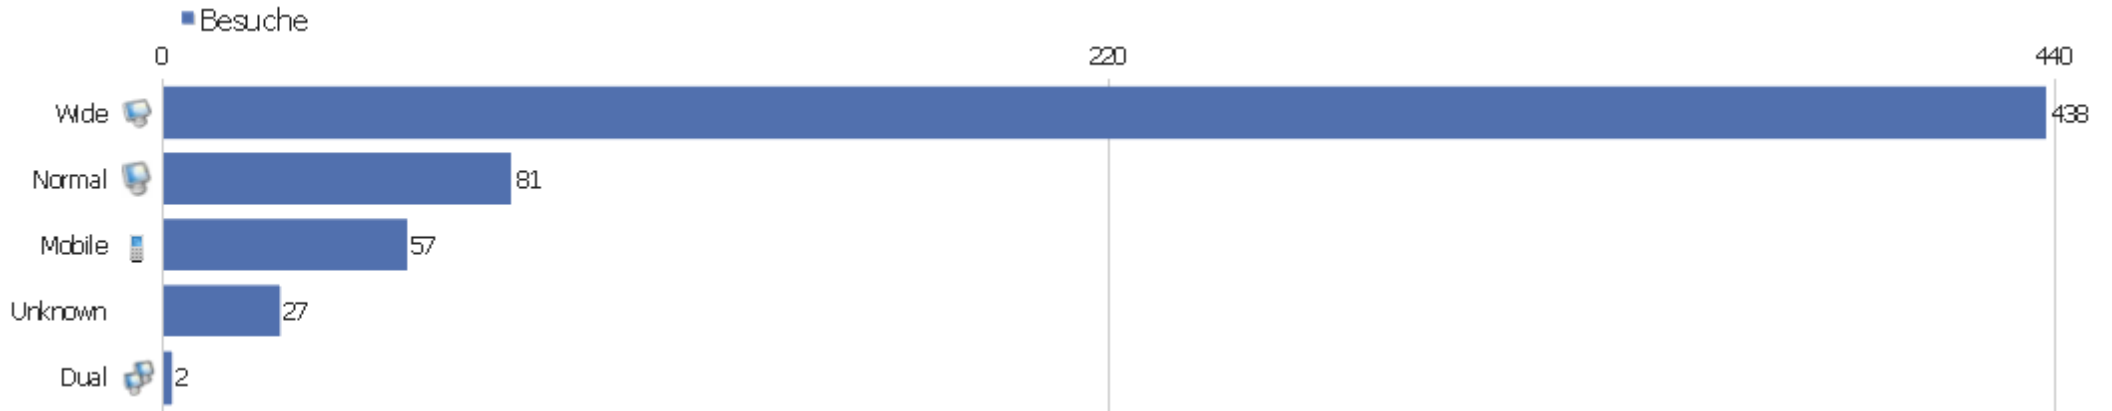

Normal / Breitbild

Bildschirmtyp	Besuche	Aktionen	Aktionen pro Besuch	Durchschnittszeit auf der Webseite	Absprungrate	Konversionsrate
Wide	438	1739	3,97	00:26:38	11,64%	0%
Normal	81	214	2,64	00:06:01	13,58%	0%
Mobile	57	103	1,81	00:01:39	29,82%	0%
Unknown	27	31	1,15	00:00:04	96,3%	0%
Dual	2	3	1,5	00:00:53	50%	0%