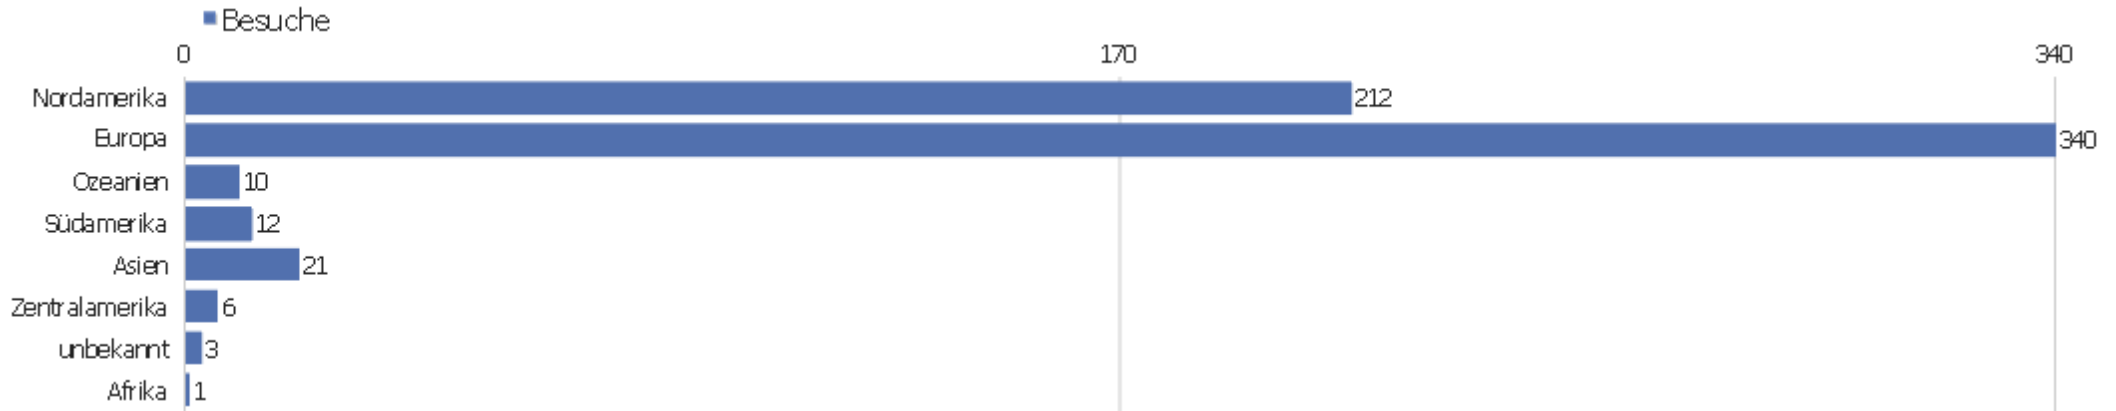

Kontinent

Kontinent	Besuche	Aktionen	Aktionen pro Besuch	Durchschnittszeit auf der Webseite	Absprungrate	Umsatz
Nordamerika	212	704	3,32	00:21:07	17,92%	0 €
Europa	340	1239	3,64	00:19:40	16,47%	0 €
Ozeanien	10	22	2,2	00:04:54	20%	0 €
Südamerika	12	28	2,33	00:06:41	33,33%	0 €
Asien	21	51	2,43	00:13:55	14,29%	0 €
Zentralamerika	6	40	6,67	01:50:38	16,67%	0 €
unbekannt	3	4	1,33	00:01:14	66,67%	0 €
Afrika	1	2	2	00:02:57	0%	0 €