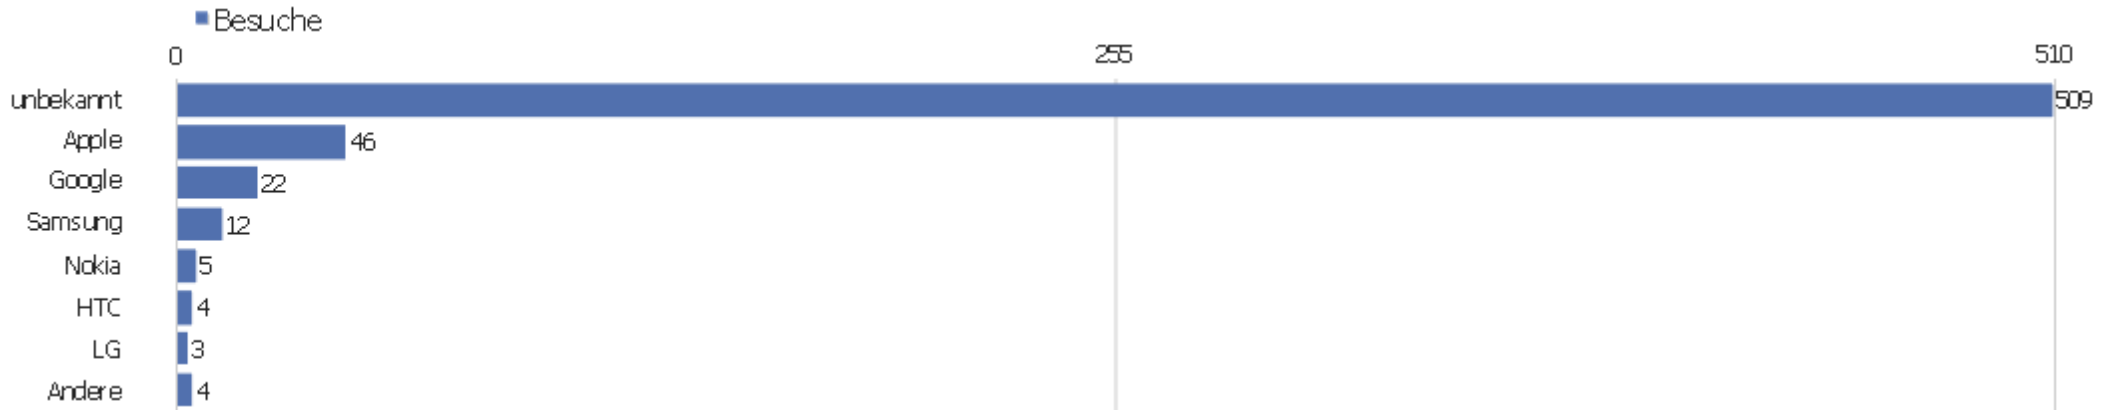

Gerätemarkre

Gerätemarkre	Besuche	Aktionen	Aktionen pro Besuch	Durchschnittszeit auf der Webseite	Absprungsrate	Konversionsrate
unbekannt	509	1883	3,7	00:23:48	16,31%	0%
🍏 Apple	46	87	1,89	00:00:46	23,91%	0%
🔍 Google	22	66	3	00:02:15	18,18%	0%
📱 Samsung	12	21	1,75	00:03:52	33,33%	0%
📞 Nokia	5	8	1,6	00:00:04	60%	0%
📱 HTC	4	9	2,25	00:00:41	0%	0%
📱 LG	3	5	1,67	00:00:14	33,33%	0%
📱 Motorola	2	4	2	00:00:38	0%	0%
📱 Kindle	1	2	2	00:00:03	0%	0%
📱 Sony Ericsson	1	5	5	00:00:41	0%	0%