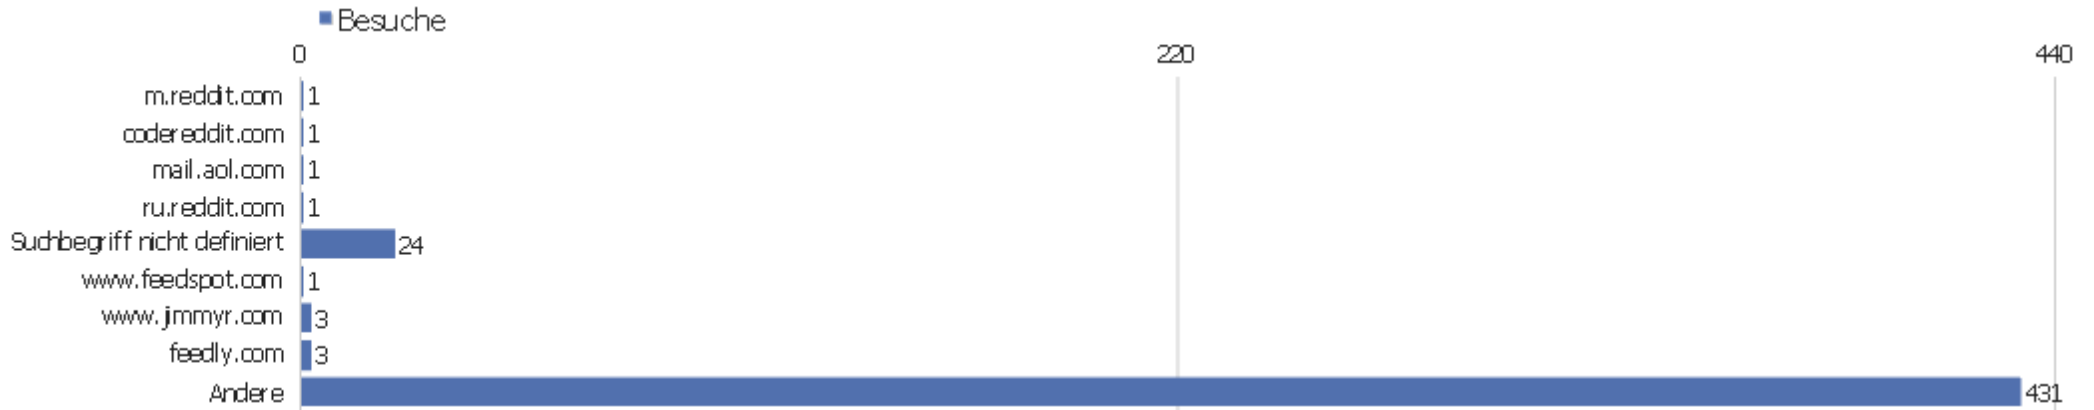

Alle Verweise

Verweis	Besuche	Aktionen	Aktionen pro Besuch	Durchschnittszeit auf der Webseite	Absprungrate	Konversionsrate
m.reddit.com	1	2	2	00:00:06	0%	0%
codereddit.com	1	2	2	00:01:29	0%	0%
mail.aol.com	1	11	11	00:35:36	0%	0%
ru.reddit.com	1	2	2	00:00:04	0%	0%
Suchbegriff nicht definiert	24	116	4,83	00:06:23	4,17%	0%
www.feedspot.com	1	2	2	00:00:20	0%	0%
www.jimmyr.com	3	6	2	00:02:32	0%	0%
feedly.com	3	8	2,67	00:26:55	33,33%	0%
schach-goettingen.de	11	29	2,64	00:09:53	0%	0%
www.schach-goettingen.de	20	52	2,6	00:08:27	30%	0%
www.tempo-goettingen.de	8	40	5	00:30:48	0%	0%
tempo-goettingen.de	5	59	11,8	00:16:21	0%	0%
en.reddit.com	3	7	2,33	00:00:14	66,67%	0%
www.reddit.com	384	1428	3,72	00:26:57	11,72%	0%