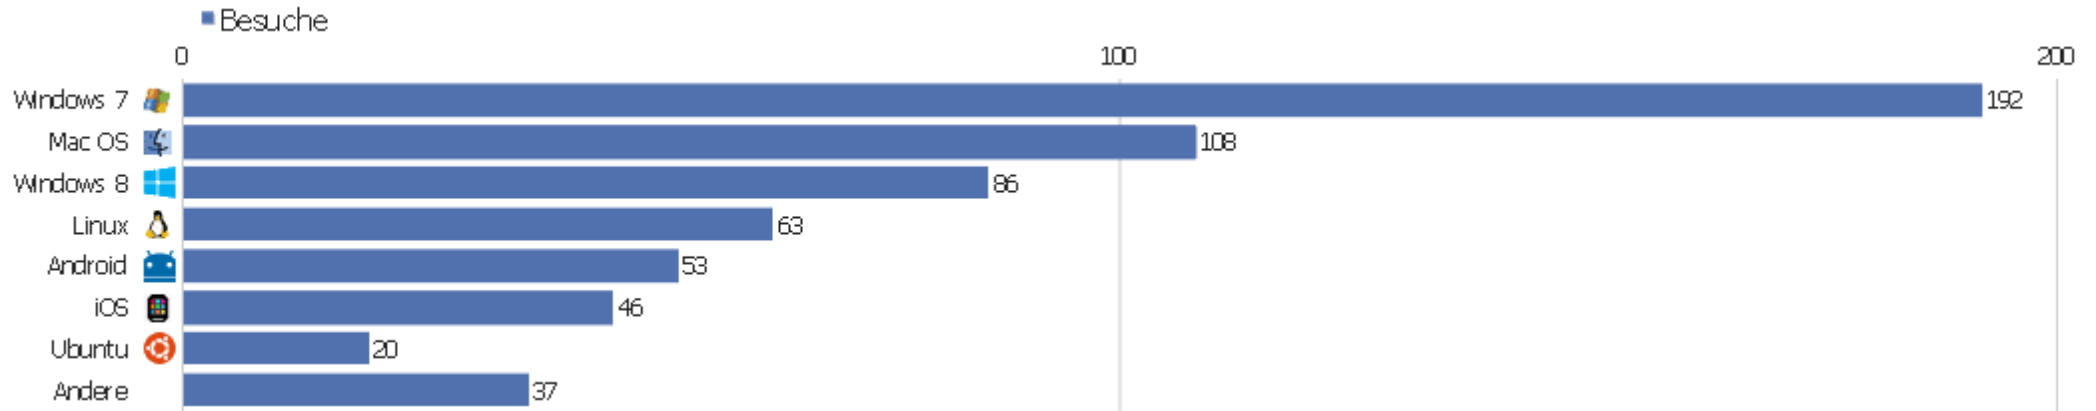

Betriebssysteme

Betriebssystem	Besuche	Aktionen	Aktionen pro Besuch	Durchschnittszeit auf der Webseite	Absprungrate	Konversionsrate
Windows 7	192	960	5	00:39:45	19,27%	0%
Mac OS	108	319	2,95	00:07:34	13,89%	0%
Windows 8	86	250	2,91	00:21:35	12,79%	0%
Linux	63	216	3,43	00:22:35	14,29%	0%
Android	53	126	2,38	00:02:12	20,75%	0%
iOS	46	87	1,89	00:00:46	23,91%	0%
Ubuntu	20	46	2,3	00:06:23	0%	0%
Windows XP	19	48	2,53	00:11:35	31,58%	0%
Windows Vista	11	27	2,45	00:02:19	18,18%	0%
Windows Phone OS	4	7	1,75	00:00:05	50%	0%
Chrome OS	1	2	2	00:00:02	0%	0%
Symbian OS Series 60	1	1	1	00:00:00	100%	0%
unbekannt	1	1	1	00:00:00	100%	0%