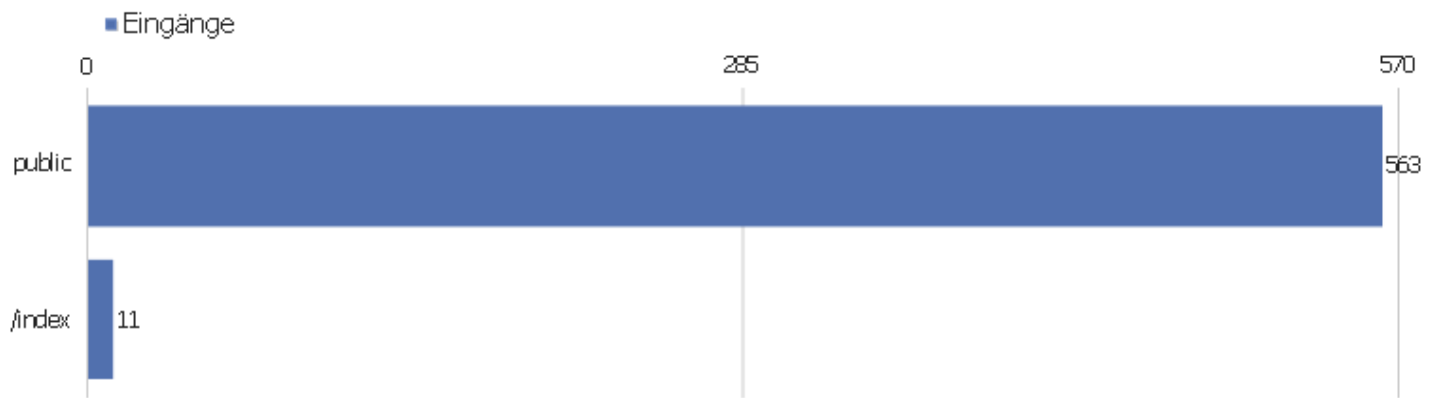

Eingangsseiten

URL der Einstiegsseite	Eingänge	Absprünge	Absprungrate
public	563	94	17%
/index	11	0	0%