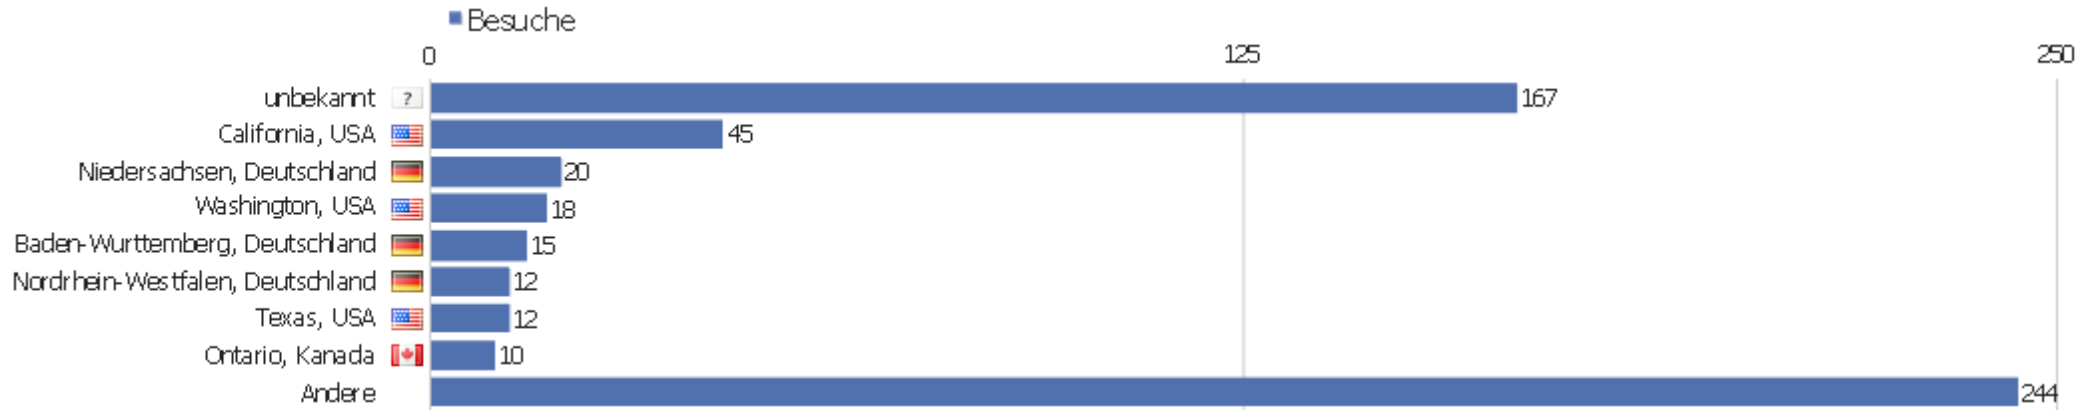

Region

Region	Besuche	Aktionen	Aktionen pro Besuch	Durchschnittszeit auf der Webseite	Absprungrate	Umsatz
? unbekannt	167	590	3,53	00:18:31	17,37%	0 €
California, USA	45	97	2,16	00:06:03	17,78%	0 €
Niedersachsen, Deutschland	20	114	5,7	00:20:26	15%	0 €
Washington, USA	18	39	2,17	00:09:51	16,67%	0 €
Baden-Württemberg, Deutschland	15	31	2,07	00:09:06	20%	0 €
Nordrhein-Westfalen, Deutschland	12	60	5	00:09:36	25%	0 €
Texas, USA	12	31	2,58	00:07:30	16,67%	0 €
Ontario, Kanada	10	19	1,9	00:01:53	10%	0 €
Illinois, USA	8	81	10,13	02:42:02	12,5%	0 €
Oslo, Norwegen	7	18	2,57	00:15:31	0%	0 €
Ile-de-France, Frankreich	7	12	1,71	00:01:23	28,57%	0 €
British Columbia, Kanada	7	14	2	00:05:09	14,29%	0 €
Massachusetts, USA	7	20	2,86	00:20:52	28,57%	0 €
Hessen, Deutschland	6	10	1,67	00:01:47	33,33%	0 €