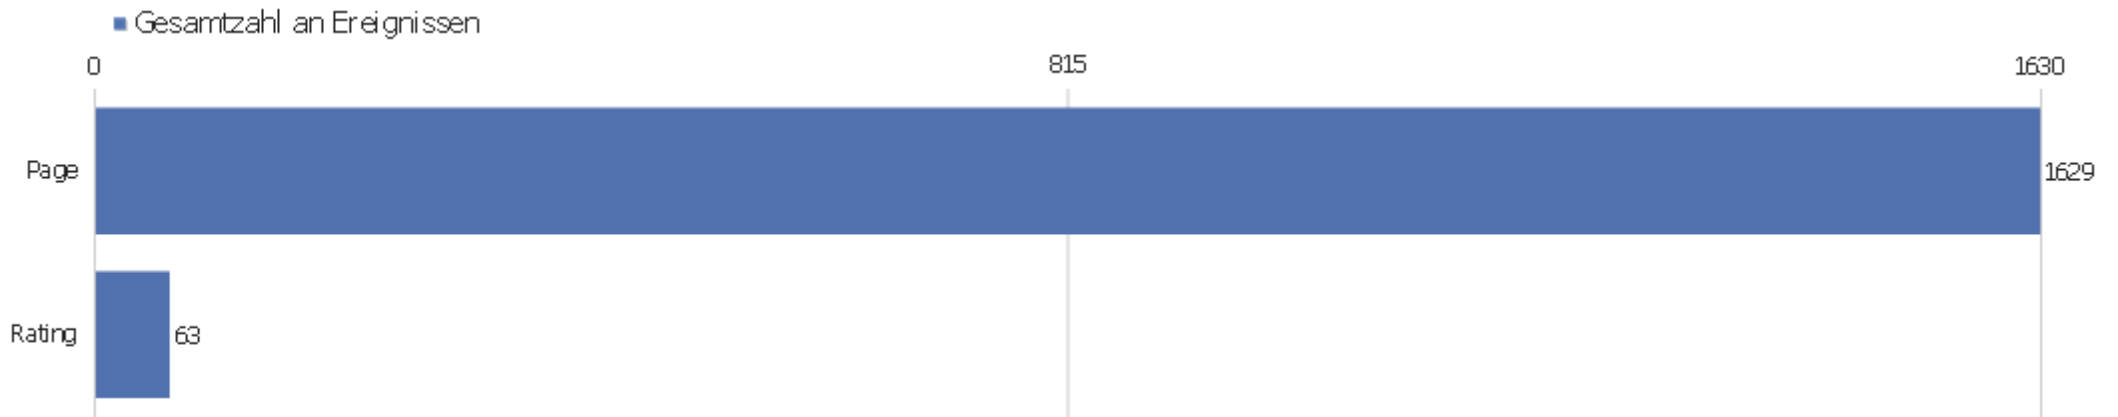

Ereigniskategorien

Ereigniskategorie	Gesamtzahl an Ereignissen	Gesamtwert	Minimaler Wert	Maximaler Wert	Durchschnittswert	Ereignisse mit einem Wert
Page	1629	0	0	0	0	0
Rating	63	868	0	47	13,78	63