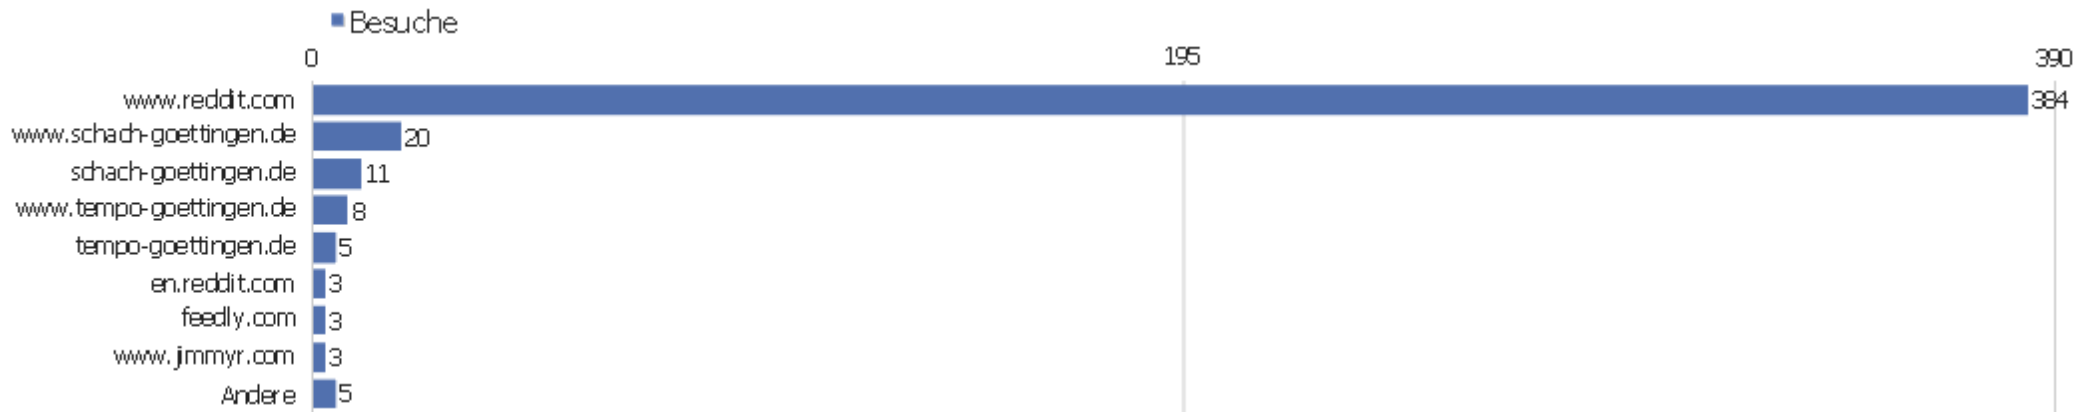

Webseiten

Webseite	Besuche	Aktionen	Aktionen pro Besuch	Durchschnittszeit auf der Webseite	Absprungrate	Umsatz
www.reddit.com	384	1428	3,72	00:26:57	11,72%	0 €
www.schach-goettingen.de	20	52	2,6	00:08:27	30%	0 €
schach-goettingen.de	11	29	2,64	00:09:53	0%	0 €
www.tempo-goettingen.de	8	40	5	00:30:48	0%	0 €
tempo-goettingen.de	5	59	11,8	00:16:21	0%	0 €
en.reddit.com	3	7	2,33	00:00:14	66,67%	0 €
feedly.com	3	8	2,67	00:26:55	33,33%	0 €
www.jimmyr.com	3	6	2	00:02:32	0%	0 €
codereddit.com	1	2	2	00:01:29	0%	0 €
m.reddit.com	1	2	2	00:00:06	0%	0 €
mail.aol.com	1	11	11	00:35:36	0%	0 €
ru.reddit.com	1	2	2	00:00:04	0%	0 €
www.feedspot.com	1	2	2	00:00:20	0%	0 €