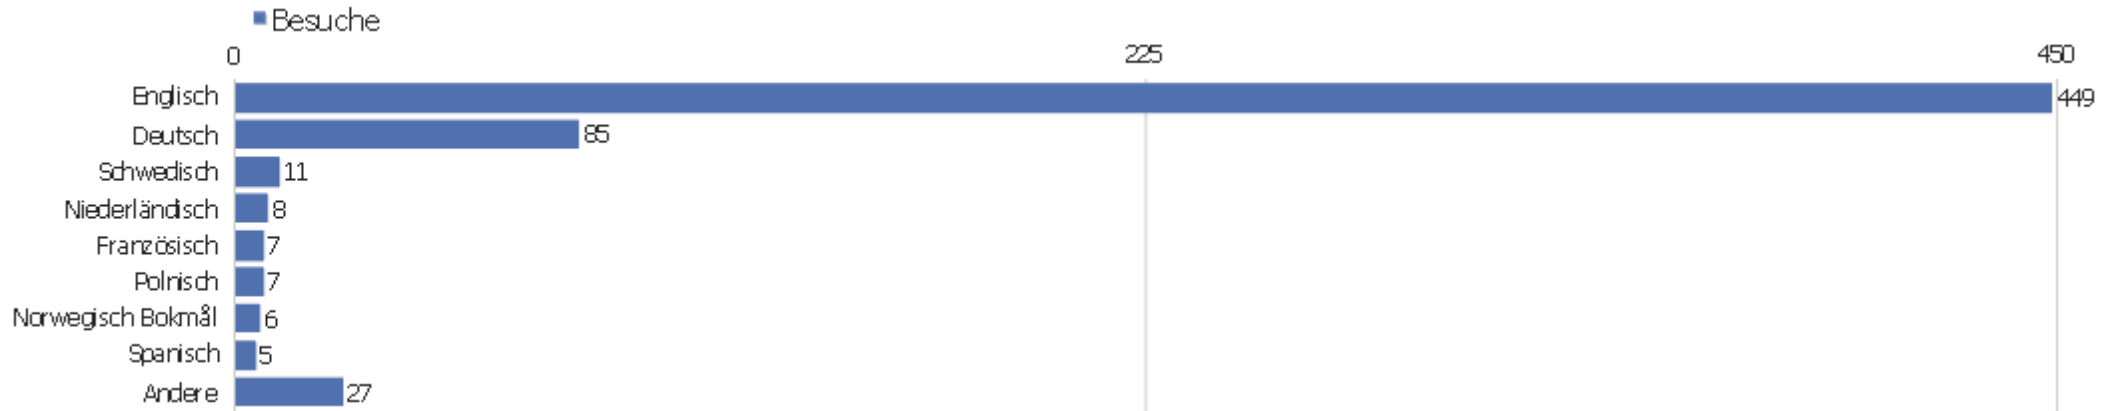

Browsersprache

Sprache	Besuche	Aktionen	Aktionen pro Besuch	Durchschnittszeit auf der Webseite	Absprungrate	Konversionsrate
Englisch	449	1552	3,46	00:22:57	17,59%	0%
Deutsch	85	370	4,35	00:14:40	15,29%	0%
Schwedisch	11	27	2,45	00:09:35	27,27%	0%
Niederländisch	8	36	4,5	00:50:51	0%	0%
Französisch	7	14	2	00:00:50	42,86%	0%
Polnisch	7	14	2	00:11:54	42,86%	0%
Norwegisch Bokmål	6	12	2	00:00:20	0%	0%
Spanisch	5	13	2,6	00:05:52	0%	0%
Portugiesisch	5	10	2	00:05:05	40%	0%
Russisch	4	7	1,75	00:02:47	25%	0%
Finnisch	3	6	2	00:00:21	0%	0%
Italienisch	3	6	2	00:01:08	0%	0%
Tschechisch	2	4	2	00:01:34	0%	0%
Katalanisch	1	2	2	00:00:06	0%	0%