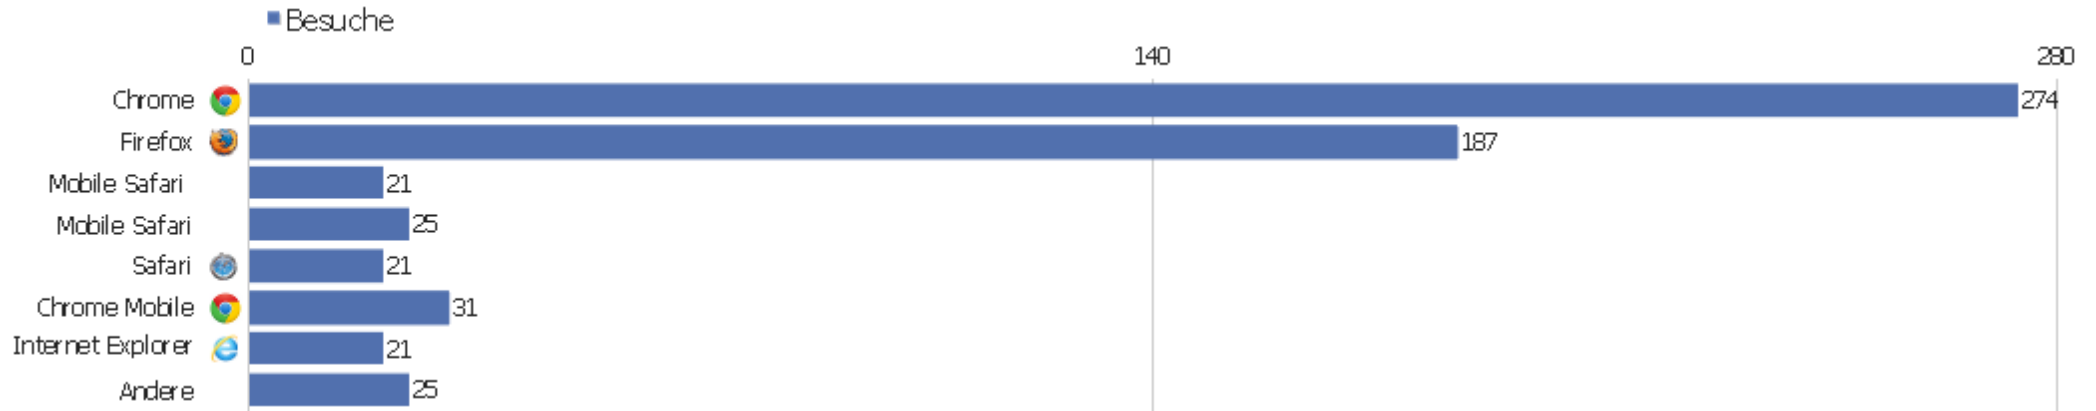

Besucher-Browser

Browser	Besuche	Aktionen	Aktionen pro Besuch	Durchschnittszeit auf der Webseite	Absprungrate	Konversionsrate
Chrome	274	1070	3,91	00:24:08	5,11%	0%
Firefox	187	638	3,41	00:21:08	29,95%	0%
Mobile Safari	21	37	1,76	00:00:38	28,57%	0%
Mobile Safari	25	50	2	00:00:52	20%	0%
Safari	21	43	2,05	00:08:57	33,33%	0%
Chrome Mobile	31	63	2,03	00:01:48	12,9%	0%
Internet Explorer	21	59	2,81	00:09:46	19,05%	0%
Android Browser	7	14	2	00:02:13	0%	0%
IE Mobile	5	8	1,6	00:00:04	60%	0%
Chrome Frame	2	9	4,5	00:47:45	0%	0%
Iceweasel	4	7	1,75	00:01:07	25%	0%
Opera	2	87	43,5	09:06:07	50%	0%
Opera Mini	2	2	1	00:00:00	100%	0%
Opera Mobile	1	1	1	00:00:00	100%	0%