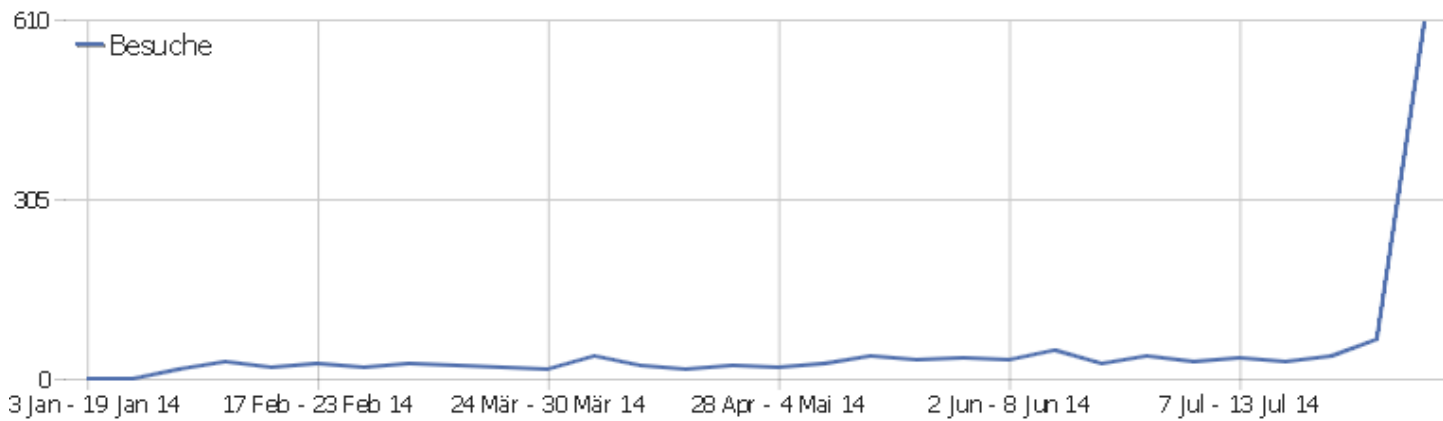

# PIWIK

Webseite Ingram Braun's personal homepage

Zeitspanne: Woche 4 August - 10 August 2014

Wöchentliche Besucherstatistik für [ingram-braun.net](http://ingram-braun.net)

# Besucherüberblick

Name	Wert
Eindeutige Besucher	557
Besuche	605
Aktionen	2090
Maximale Aktionen pro Besuch	135
Absprungrate	18%
Aktionen pro Besuch	3,5
Durchschnittliche Besuchszeit (in Sekunden)	00:20:15

## Besuche nach Server-Zeit

Server-Zeit	Besuche	Aktionen	Aktionen pro Besuch	Durchschnittszeit auf der Webseite	Absprungrate	Umsatz
0h	15	51	3,4	00:15:02	20%	0 €
1h	17	69	4,06	00:25:08	5,88%	0 €
2h	5	10	2	00:04:51	20%	0 €
3h	8	22	2,75	00:05:23	25%	0 €
4h	8	20	2,5	00:13:16	0%	0 €
5h	5	7	1,4	00:04:03	60%	0 €
6h	10	67	6,7	00:26:19	50%	0 €
7h	3	13	4,33	00:56:28	33,33%	0 €
8h	14	59	4,21	00:39:21	14,29%	0 €
9h	10	75	7,5	01:51:45	0%	0 €
10h	13	91	7	00:58:17	30,77%	0 €
11h	8	18	2,25	00:03:21	12,5%	0 €
12h	8	29	3,63	00:10:20	12,5%	0 €
13h	24	51	2,13	00:05:10	25%	0 €