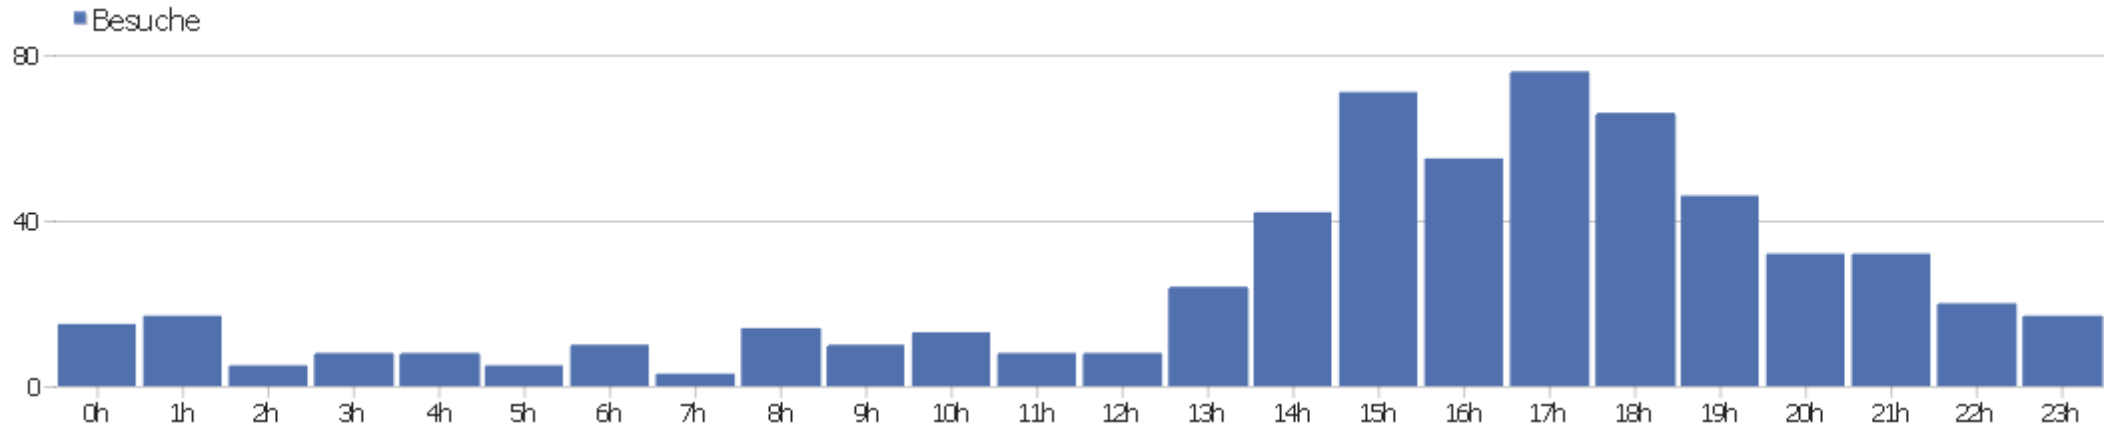

# PIWIK

Webseite Ingram Braun's personal homepage

Zeitspanne: Woche 4 August - 10 August 2014

Wöchentliche Besucherstatistik für [ingram-braun.net](http://ingram-braun.net)

# Besucherüberblick

Name	Wert
Eindeutige Besucher	557
Besuche	605
Aktionen	2090
Maximale Aktionen pro Besuch	135
Absprungrate	18%
Aktionen pro Besuch	3,5
Durchschnittliche Besuchszeit (in Sekunden)	00:20:15

## Besuche nach Server-Zeit

Server-Zeit	Besuche	Aktionen	Aktionen pro Besuch	Durchschnittszeit auf der Webseite	Absprungrate	Umsatz
0h	15	51	3,4	00:15:02	20%	0 €
1h	17	69	4,06	00:25:08	5,88%	0 €
2h	5	10	2	00:04:51	20%	0 €
3h	8	22	2,75	00:05:23	25%	0 €
4h	8	20	2,5	00:13:16	0%	0 €
5h	5	7	1,4	00:04:03	60%	0 €
6h	10	67	6,7	00:26:19	50%	0 €
7h	3	13	4,33	00:56:28	33,33%	0 €
8h	14	59	4,21	00:39:21	14,29%	0 €
9h	10	75	7,5	01:51:45	0%	0 €
10h	13	91	7	00:58:17	30,77%	0 €
11h	8	18	2,25	00:03:21	12,5%	0 €
12h	8	29	3,63	00:10:20	12,5%	0 €
13h	24	51	2,13	00:05:10	25%	0 €