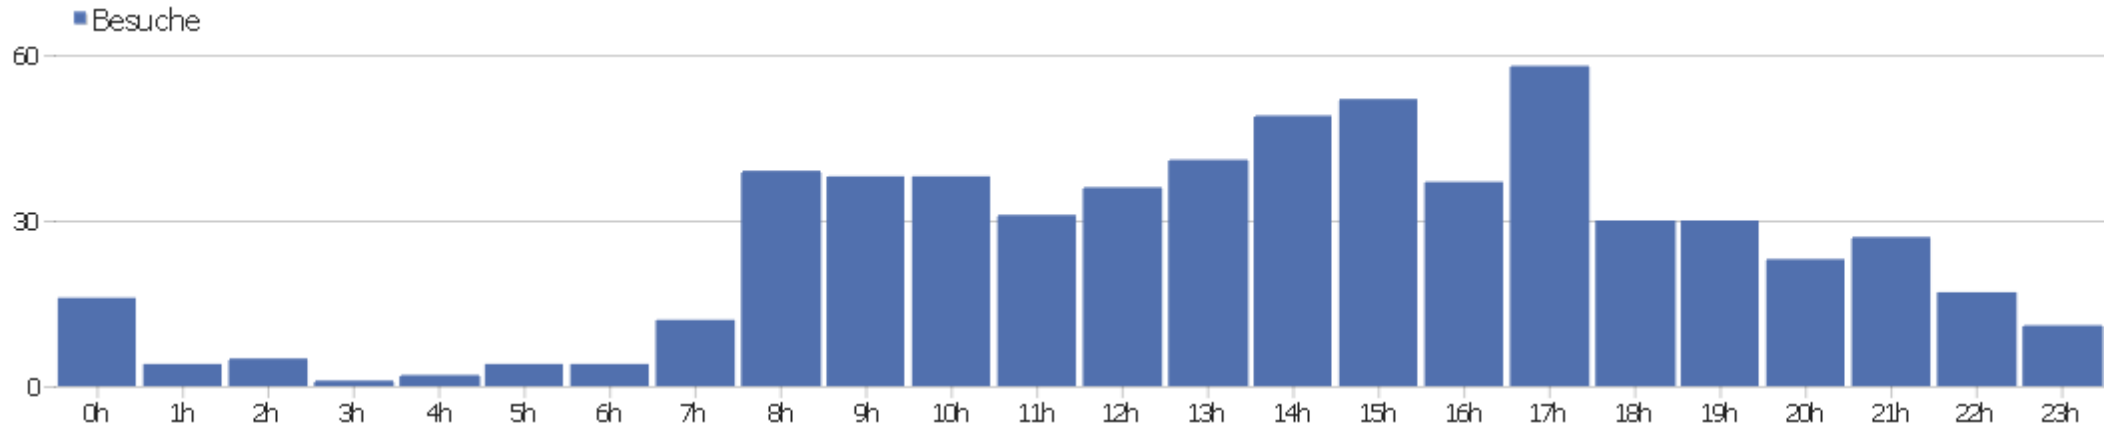

Besuche nach lokaler Zeit

Ortszeit	Besuche	Aktionen	Aktionen pro Besuch	Durchschnittszeit auf der Webseite	Absprungrate	Konversionsrate
0h	16	79	4,94	00:45:58	18,75%	0%
1h	4	6	1,5	00:01:30	50%	0%
2h	5	39	7,8	02:04:46	20%	0%
3h	1	7	7	00:04:02	0%	0%
4h	2	2	1	00:00:00	100%	0%
5h	4	6	1,5	00:00:09	50%	0%
6h	4	46	11,5	00:08:37	25%	0%
7h	12	24	2	00:01:20	8,33%	0%
8h	39	158	4,05	00:23:10	10,26%	0%
9h	38	112	2,95	00:21:02	15,79%	0%
10h	38	82	2,16	00:07:41	21,05%	0%
11h	31	70	2,26	00:10:39	25,81%	0%
12h	36	80	2,22	00:07:42	30,56%	0%
13h	41	187	4,56	00:42:28	14,63%	0%