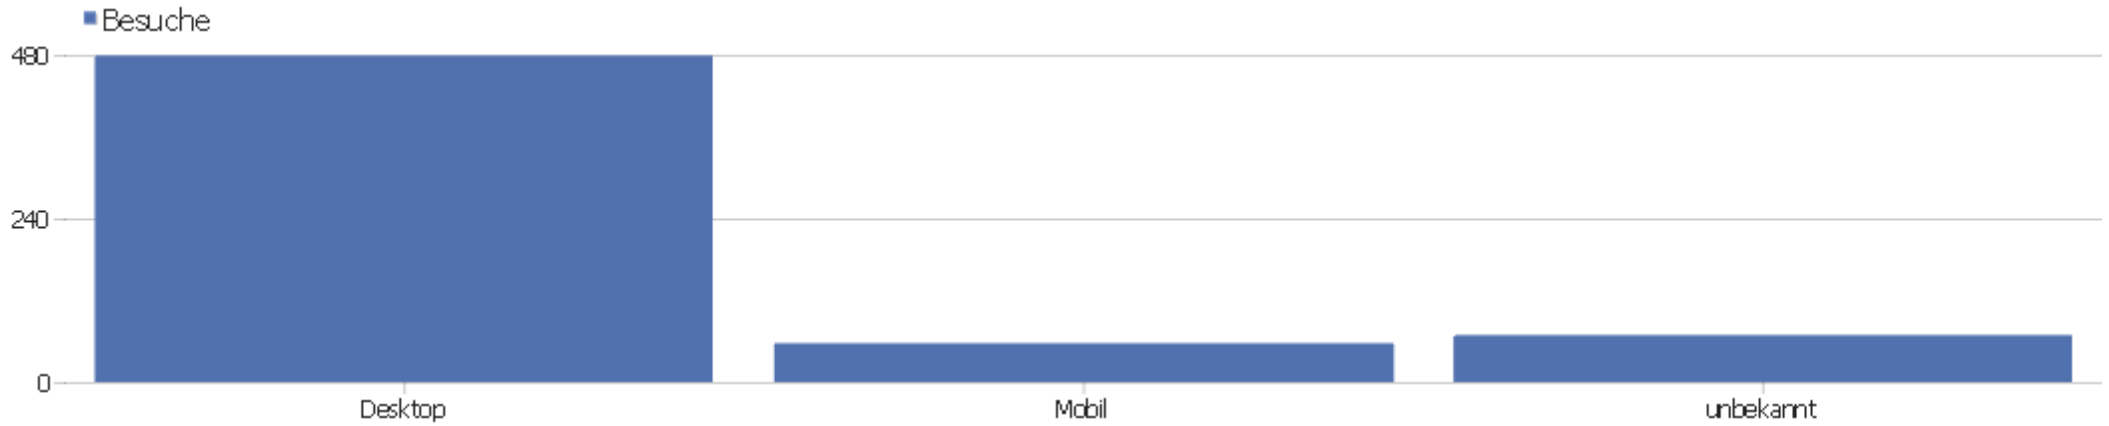

Mobilgerät vs. Desktop

Mobilgerät vs. Desktop		Besuche	Aktionen	Aktionen pro Besuch	Durchschnittszeit auf der Webseite	Absprungrate	Konversionsrate
Desktop		479	1820	3,8	00:25:00	16,7%	0%
Mobil		57	133	2,33	00:02:03	22,81%	0%
unbekannt		69	137	1,99	00:02:21	18,84%	0%