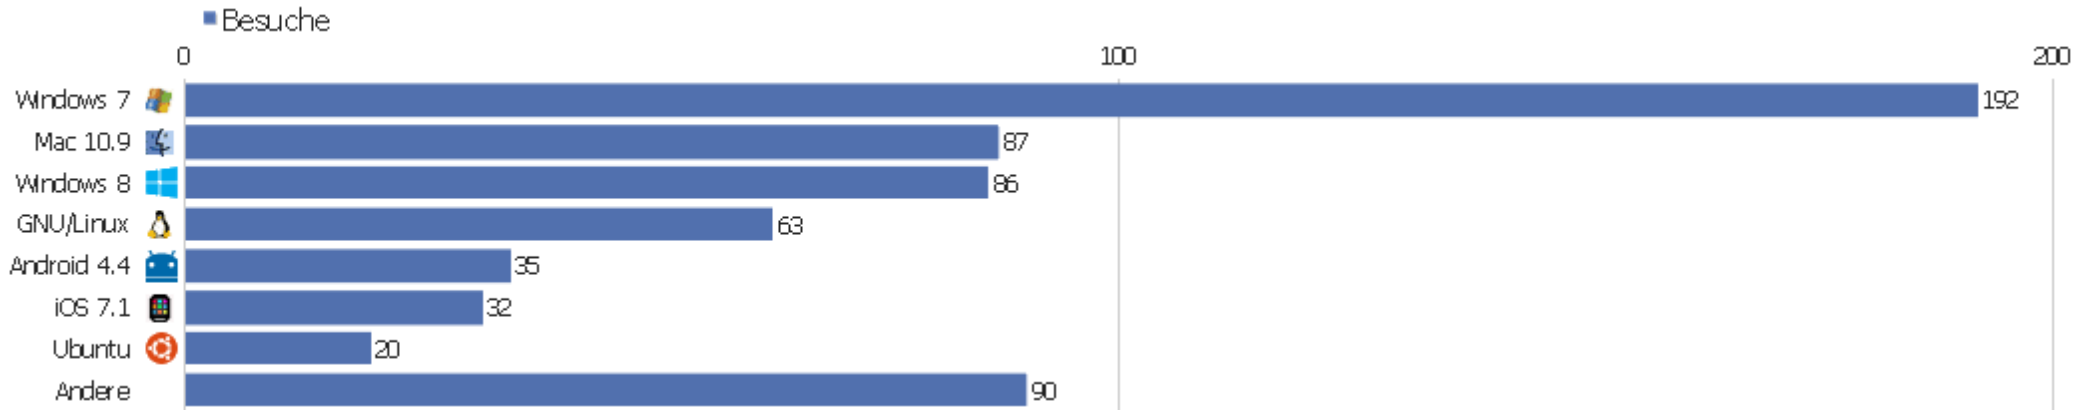

Betriebssystem Familien

Betriebssystem Familien	Besuche	Aktionen	Aktionen pro Besuch	Durchschnittszeit auf der Webseite	Absprungrate	Konversionsrate
Windows 7	192	960	5	00:39:45	19,27%	0%
Mac 10.9	87	265	3,05	00:05:13	14,94%	0%
Windows 8	86	250	2,91	00:21:35	12,79%	0%
GNU/Linux	63	216	3,43	00:22:35	14,29%	0%
Android 4.4	35	89	2,54	00:01:32	22,86%	0%
iOS 7.1	32	65	2,03	00:00:53	15,63%	0%
Ubuntu	20	46	2,3	00:06:23	0%	0%
Windows XP	19	48	2,53	00:11:35	31,58%	0%
Windows Vista	11	27	2,45	00:02:19	18,18%	0%
Mac 10.8	8	17	2,13	00:06:41	12,5%	0%
Android 4.1	6	15	2,5	00:02:11	16,67%	0%
Mac 10.10	6	15	2,5	00:18:05	16,67%	0%
Android 4.3	5	10	2	00:07:00	0%	0%
iOS 7.0	5	9	1,8	00:00:55	20%	0%