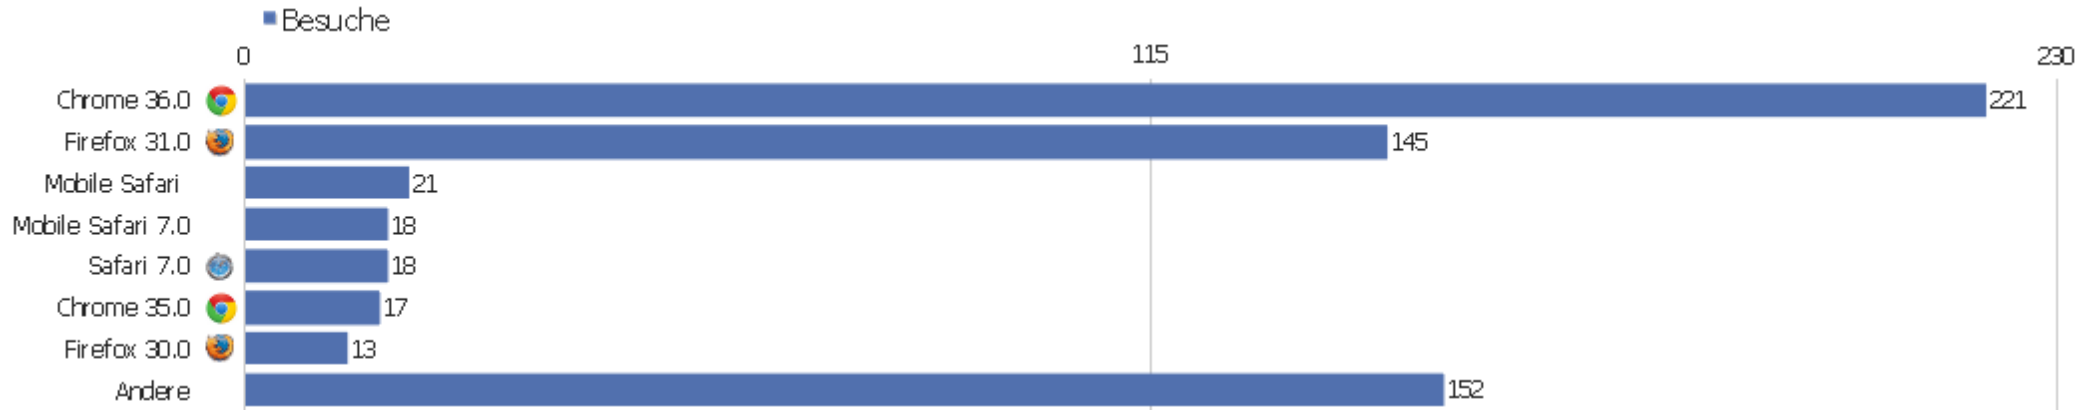

Browser-Version

Browserversion	Besuche	Aktionen	Aktionen pro Besuch	Durchschnittszeit auf der Webseite	Absprungrate	Konversionsrate
Chrome 36.0	221	877	3,97	00:28:51	4,52%	0%
Firefox 31.0	145	536	3,7	00:24:08	31,03%	0%
Mobile Safari	21	37	1,76	00:00:38	28,57%	0%
Mobile Safari 7.0	18	41	2,28	00:01:11	0%	0%
Safari 7.0	18	30	1,67	00:01:20	38,89%	0%
Chrome 35.0	17	117	6,88	00:09:57	0%	0%
Firefox 30.0	13	41	3,15	00:16:19	15,38%	0%
Chrome Mobile 33.0	12	25	2,08	00:01:10	0%	0%
Internet Explorer 11.0	11	38	3,45	00:15:26	9,09%	0%
Chrome 38.0	9	18	2	00:02:39	0%	0%
Chrome Mobile 36.0	9	16	1,78	00:04:11	22,22%	0%
Chrome Mobile 30.0	8	16	2	00:00:27	12,5%	0%
Android Browser	7	14	2	00:02:13	0%	0%
Chrome 33.0	7	13	1,86	00:00:39	14,29%	0%