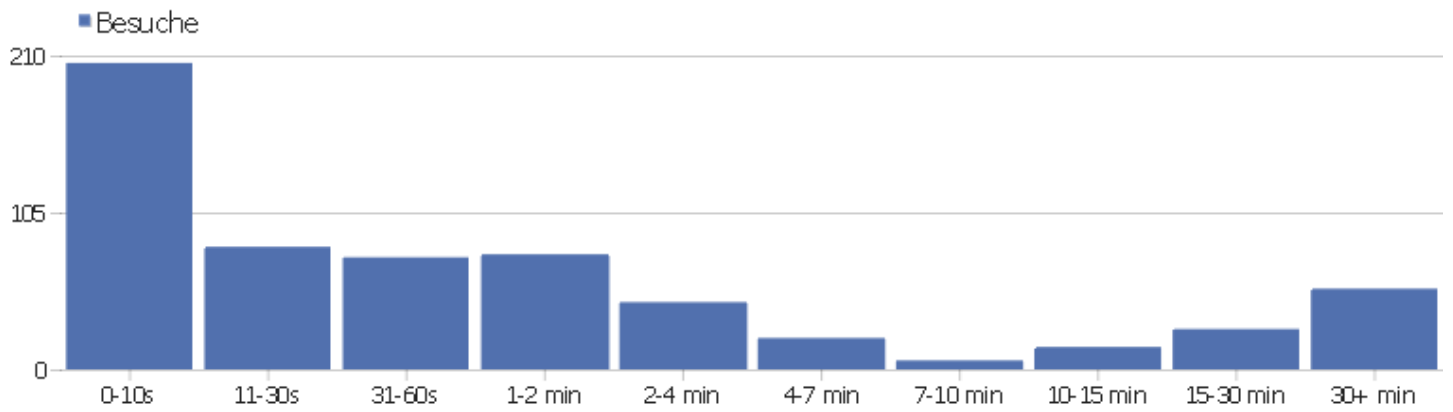

Besuchslänge

Besuchsdauer	Besuche
0-10s	205
11-30s	82
31-60s	75
1-2 min	77
2-4 min	45
4-7 min	21
7-10 min	6
10-15 min	15
15-30 min	27
30+ min	54