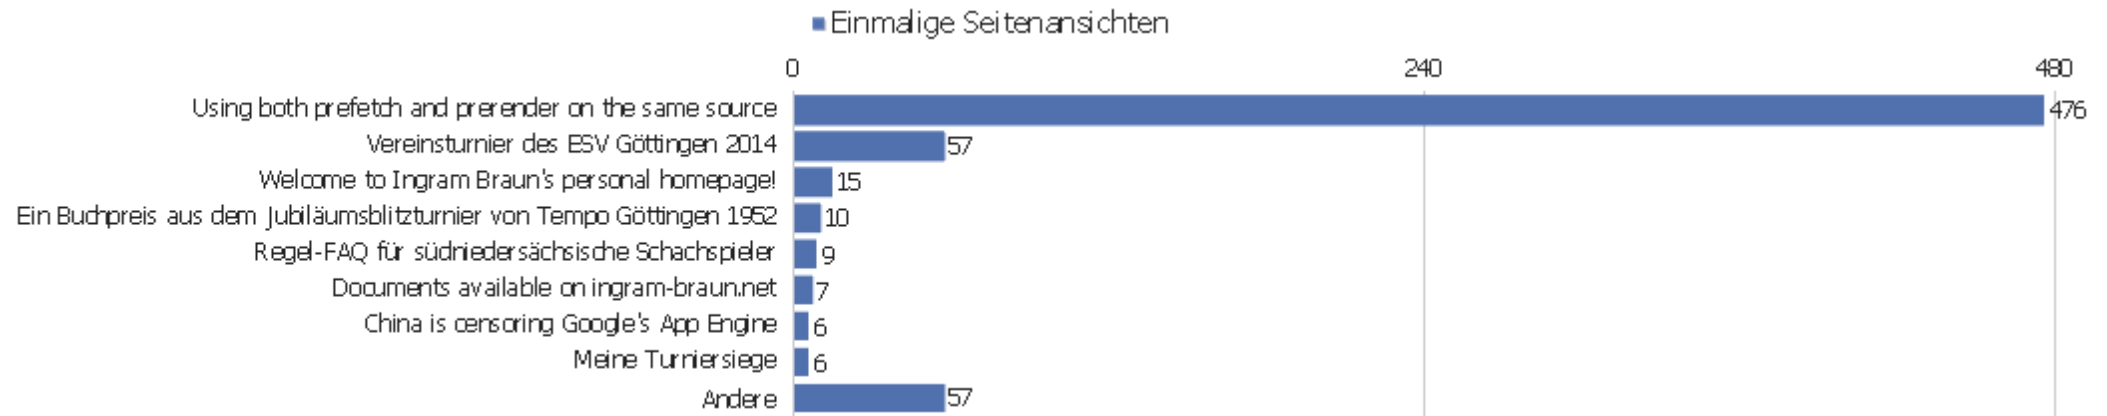

Seitentitel

Seitenname	Seitenansichten	Einmalige Seitenansichten	Absprungsrate	Durchschnittszeit pro Seite	Ausstiegsrate	Durchschnittliche Generierungszeit
Using both prefetch and prerender on the same source	492	476	16%	00:00:08	99%	0,35s
Vereinsturnier des ESV Göttingen 2014	63	57	29%	00:01:49	84%	0,77s
Welcome to Ingram Braun's personal homepage!	23	15	0%	00:01:42	53%	0,65s
Ein Buchpreis aus dem Jubiläumsblitzturnier von Tempo	10	10	0%	00:01:12	40%	0,34s
Regel-FAQ für südniedersächsische Schachspieler	11	9	0%	00:02:58	89%	0,18s
Documents available on ingram-braun.net	11	7	0%	00:01:17	29%	0,54s
China is censoring Google's App Engine	7	6	0%	00:00:00	100%	0,49s
Meine Turniersiege	6	6	0%	00:00:22	50%	0,62s
Sizilianisch mit 2. Sc3	6	6	25%	00:00:00	83%	0,33s
FIDE Elo rating calculator	7	5	0%	00:00:08	100%	0,27s
Die Ausstellung Gegenwelten in Hildesheim	4	4	0%	00:00:14	25%	0,19s
Esoterik in der Rochade Europa	4	4	0%	00:04:22	0%	0,47s
Chess replay utilities synopsis	10	3	0%	00:00:51	33%	0,06s
DWZ-Rechner	3	3	0%	00:00:05	67%	0,18s