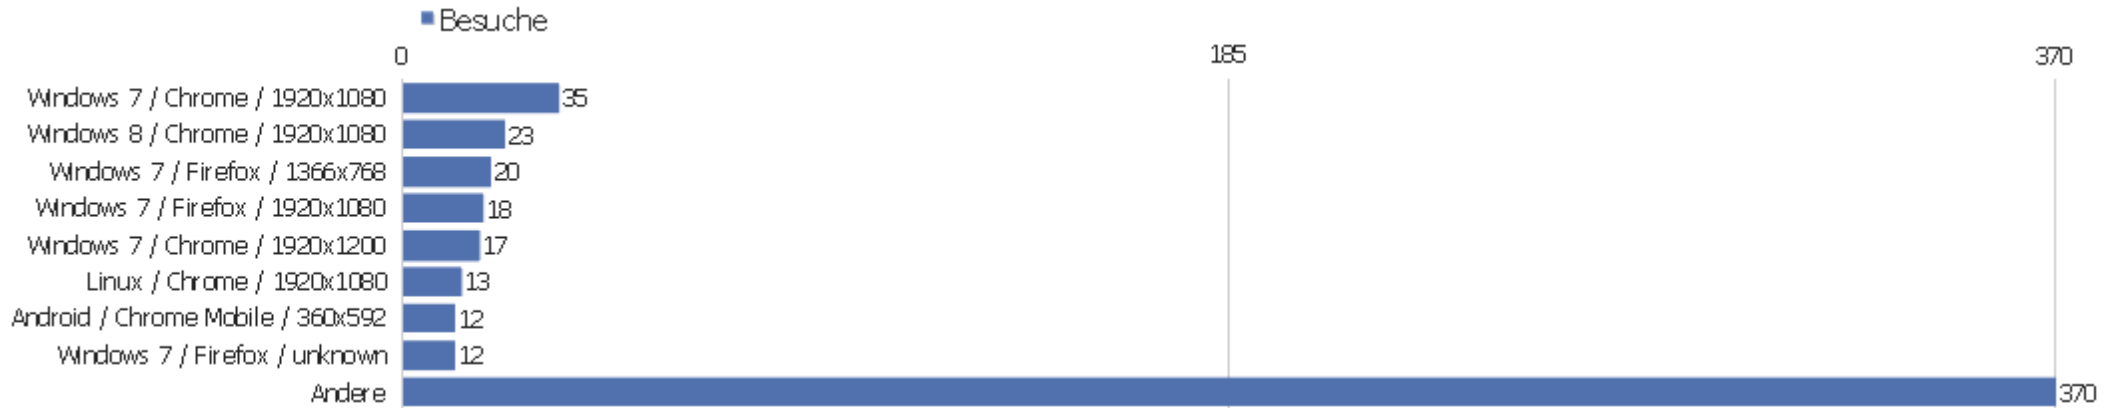

Globale Besucherkonfiguration

Konfiguration	Besuche	Aktionen	Aktionen pro Besuch	Durchschnittszeit auf der Webseite	Absprungrate	Konversionsrate
Windows 7 / Chrome / 1920x1080	35	234	6,69	00:51:25	0%	0%
Windows 8 / Chrome / 1920x1080	23	49	2,13	00:04:34	0%	0%
Windows 7 / Firefox / 1366x768	20	85	4,25	00:41:37	20%	0%
Windows 7 / Firefox / 1920x1080	18	137	7,61	01:19:20	38,89%	0%
Windows 7 / Chrome / 1920x1200	17	46	2,71	00:11:17	0%	0%
Linux / Chrome / 1920x1080	13	28	2,15	00:01:18	0%	0%
Android / Chrome Mobile / 360x592	12	22	1,83	00:00:41	16,67%	0%
Windows 7 / Firefox / unknown	12	16	1,33	00:00:09	91,67%	0%
iOS / Mobile Safari / 640x1136	11	26	2,36	00:00:38	9,09%	0%
Mac OS / Chrome / 2880x1800	11	27	2,45	00:14:25	9,09%	0%
Windows 7 / Chrome / 1280x1024	11	58	5,27	00:21:45	0%	0%
Windows 8 / Firefox / 1920x1080	11	50	4,55	00:58:06	36,36%	0%
iOS / Mobile Safari / 1536x2048	10	19	1,9	00:01:04	10%	0%
Mac OS / Chrome / 1440x900	10	36	3,6	00:16:51	10%	0%