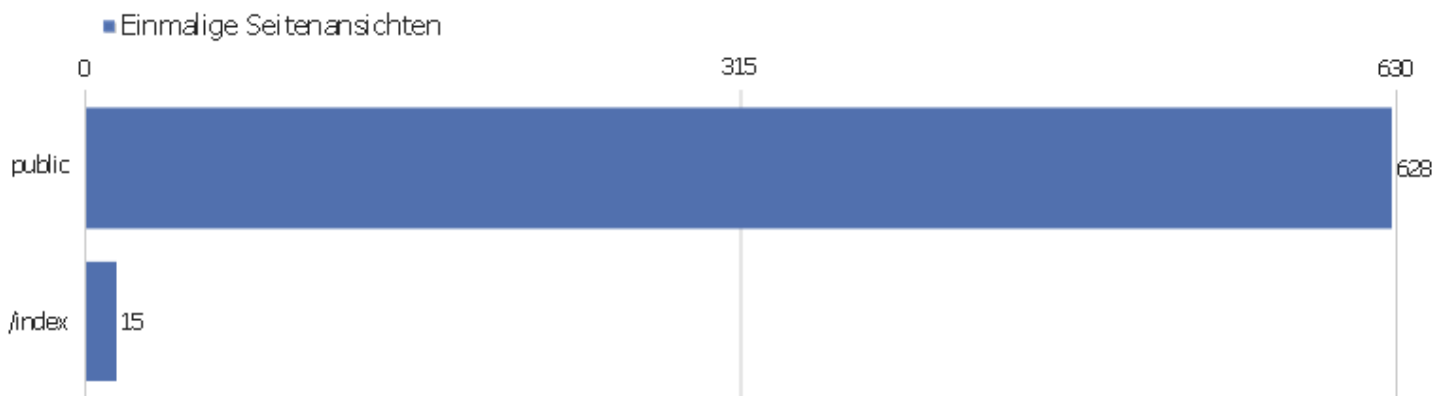

Ausstiegsseiten

URL der Ausstiegsseite	Ausstiege	Einmalige Seitenansichten	Ausstiegsrate
public	562	628	89%
/index	8	15	53%