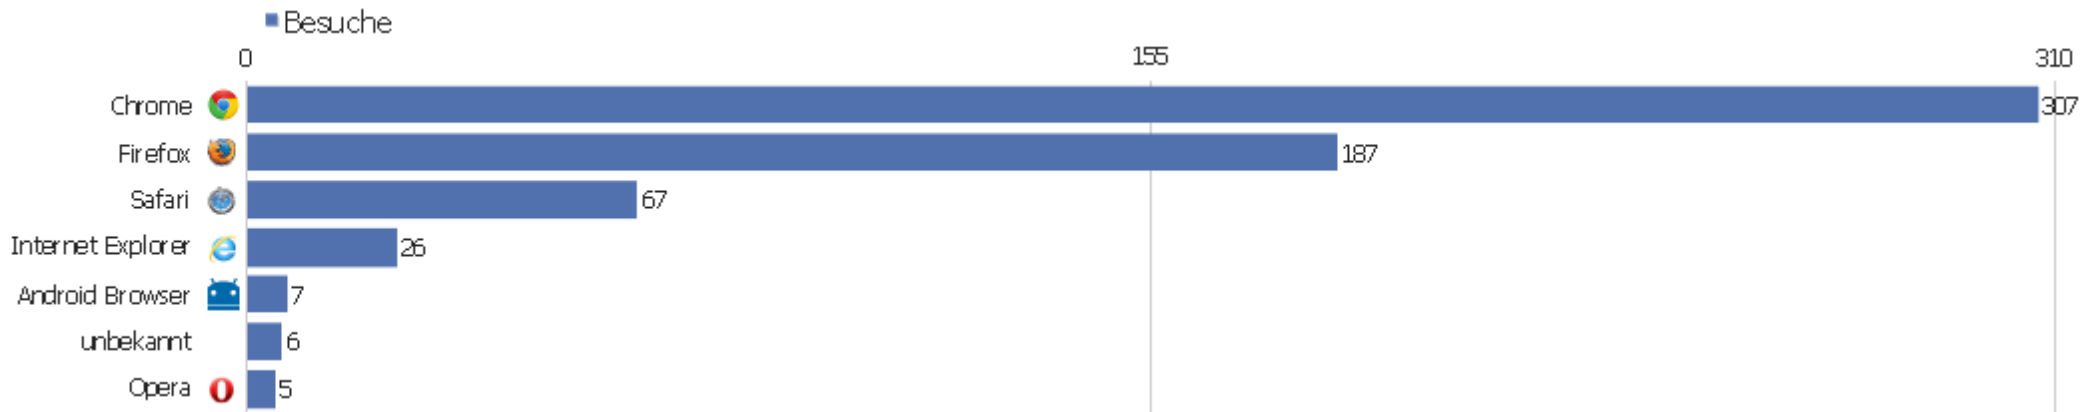

Browserfamilien

Browserfamilien	Besuche	Aktionen	Aktionen pro Besuch	Durchschnittszeit auf der Webseite	Absprungrate	Konversionsrate
Chrome	307	1142	3,72	00:22:02	5,86%	0%
Firefox	187	638	3,41	00:21:08	29,95%	0%
Safari	67	130	1,94	00:03:20	26,87%	0%
Internet Explorer	26	67	2,58	00:07:54	26,92%	0%
Android Browser	7	14	2	00:02:13	0%	0%
unbekannt	6	9	1,5	00:00:45	50%	0%
Opera	5	90	18	03:38:27	80%	0%