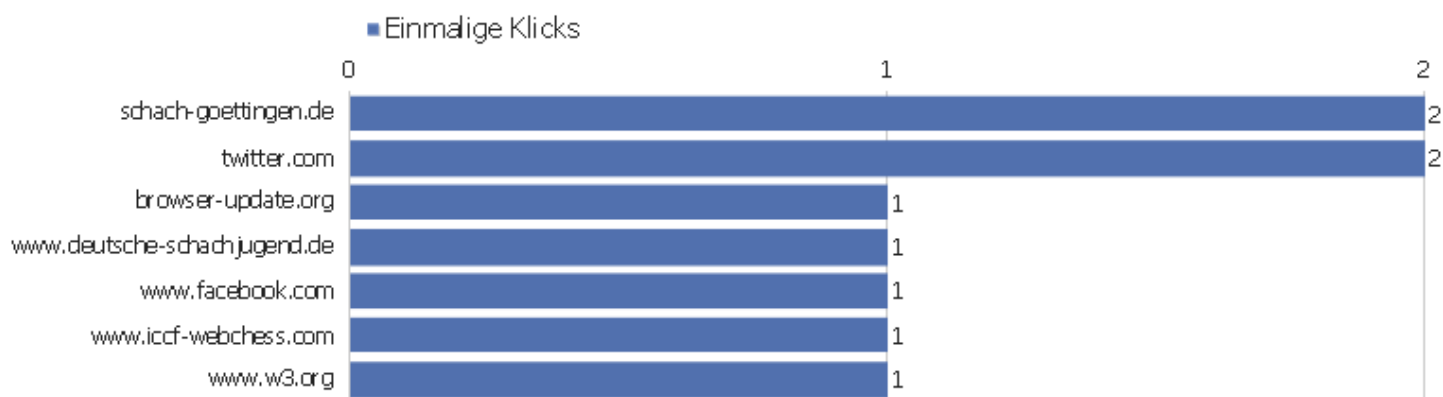

Ausgehende Verweise

Angeklickte URL	Einmalige Klicks	Klicks
schach-goettingen.de	2	2
twitter.com	2	2
browser-update.org	1	1
www.deutsche-schachjugend.de	1	1
www.facebook.com	1	1
www.iccf-webchess.com	1	1
www.w3.org	1	1