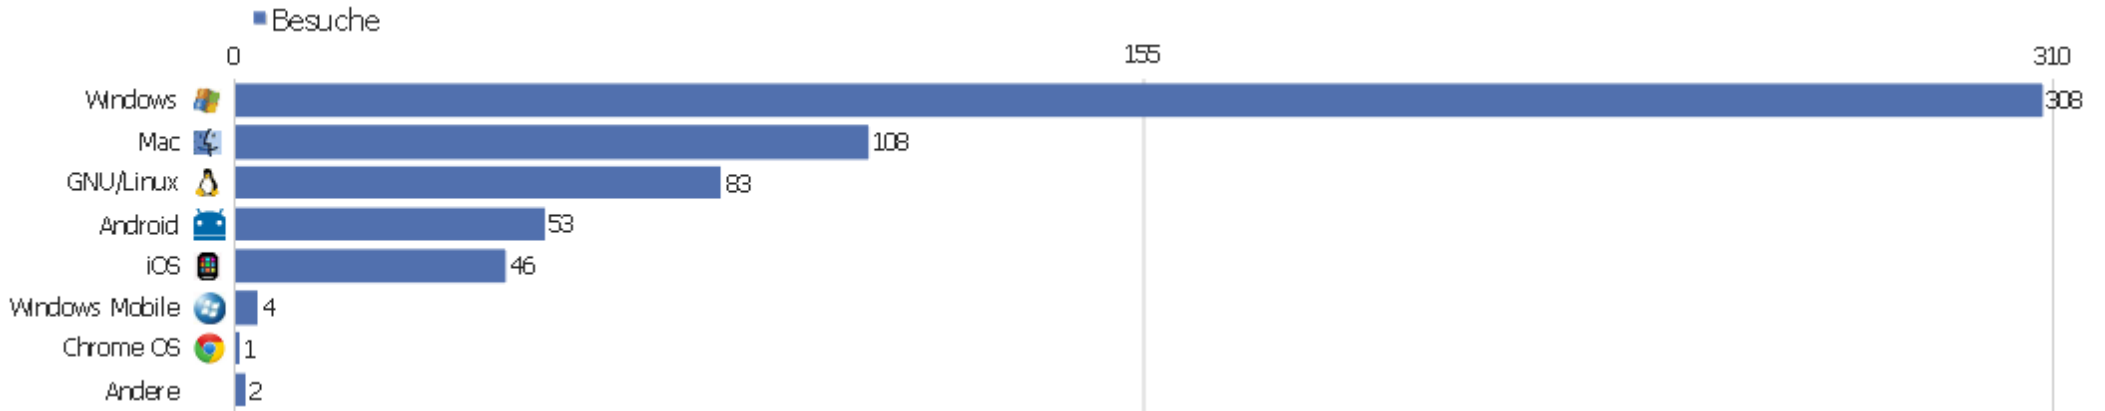

Betriebssystem Familie

Betriebssystem Familie	Besuche	Aktionen	Aktionen pro Besuch	Durchschnittszeit auf der Webseite	Absprungrate	Konversionsrate
Windows	308	1285	4,17	00:31:36	18,18%	0%
Mac	108	319	2,95	00:07:34	13,89%	0%
GNU/Linux	83	262	3,16	00:18:41	10,84%	0%
Android	53	126	2,38	00:02:12	20,75%	0%
iOS	46	87	1,89	00:00:46	23,91%	0%
Windows Mobile	4	7	1,75	00:00:05	50%	0%
Chrome OS	1	2	2	00:00:02	0%	0%
Symbian	1	1	1	00:00:00	100%	0%
unbekannt	1	1	1	00:00:00	100%	0%