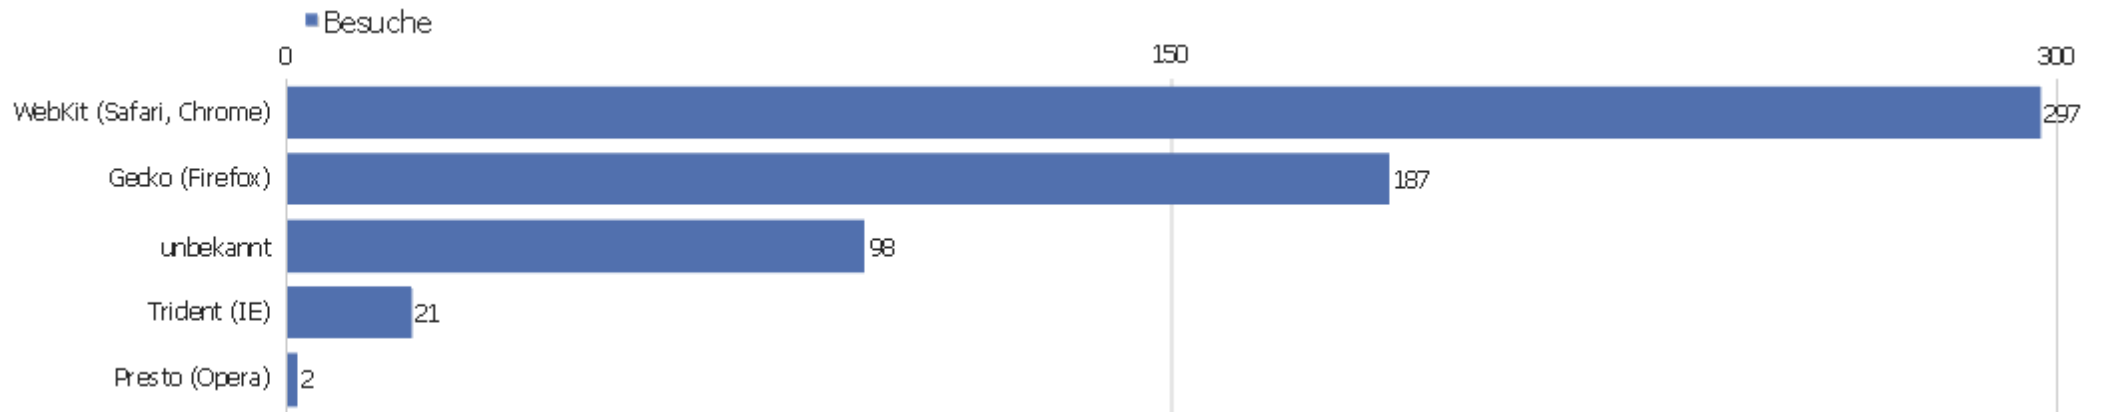

Browser nach Familie

Browserfamilie	Besuche	Aktionen	Aktionen pro Besuch	Durchschnittszeit auf der Webseite	Absprungrate	Konversionsrate
WebKit (Safari, Chrome)	297	1122	3,78	00:23:13	7,07%	0%
Gecko (Firefox)	187	638	3,41	00:21:08	29,95%	0%
unbekannt	98	184	1,88	00:01:08	24,49%	0%
Trident (IE)	21	59	2,81	00:09:46	19,05%	0%
Presto (Opera)	2	87	43,5	09:06:07	50%	0%