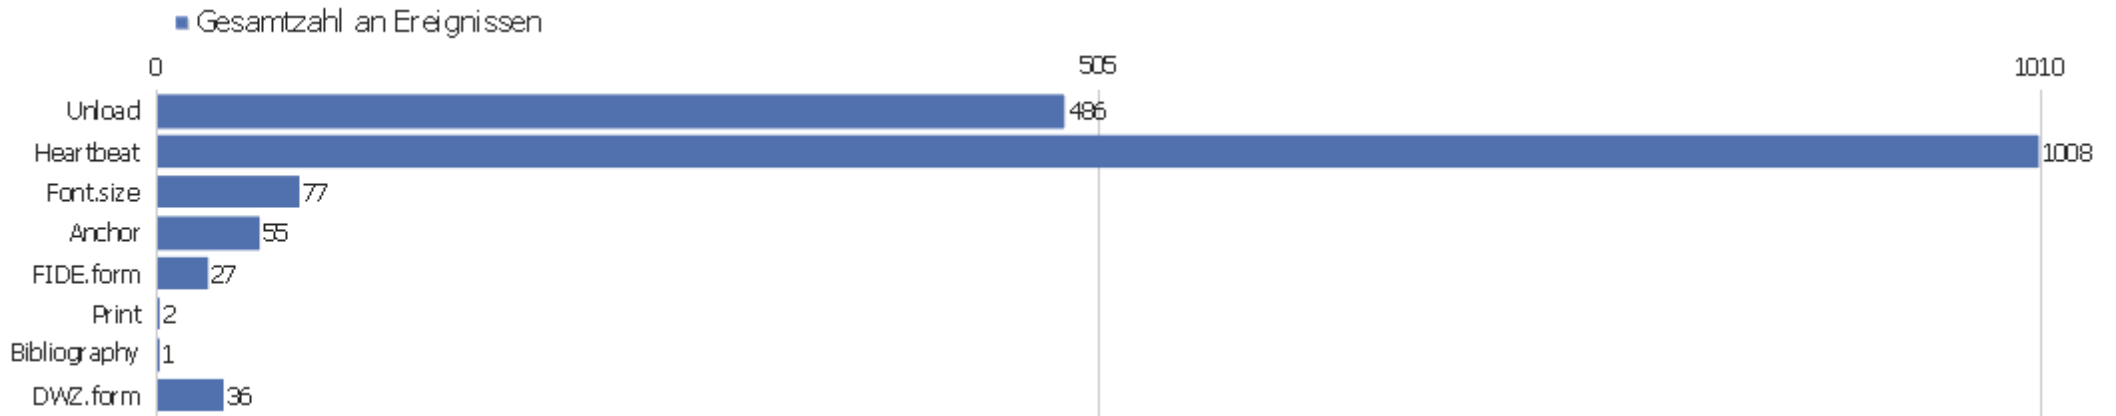

Ereignisaktionen

Ereignisaktion	Gesamtzahl an Ereignissen	Gesamtwert	Minimaler Wert	Maximaler Wert	Durchschnittswert	Ereignisse mit einem Wert
Unload	486	0	0	0	0	0
Heartbeat	1008	0	0	0	0	0
Font.size	77	0	0	0	0	0
Anchor	55	0	0	0	0	0
FIDE.form	27	202	0	27	7,48	27
Print	2	0	0	0	0	0
Bibliography	1	0	0	0	0	0
DWZ.form	36	666	0	36	18,5	36