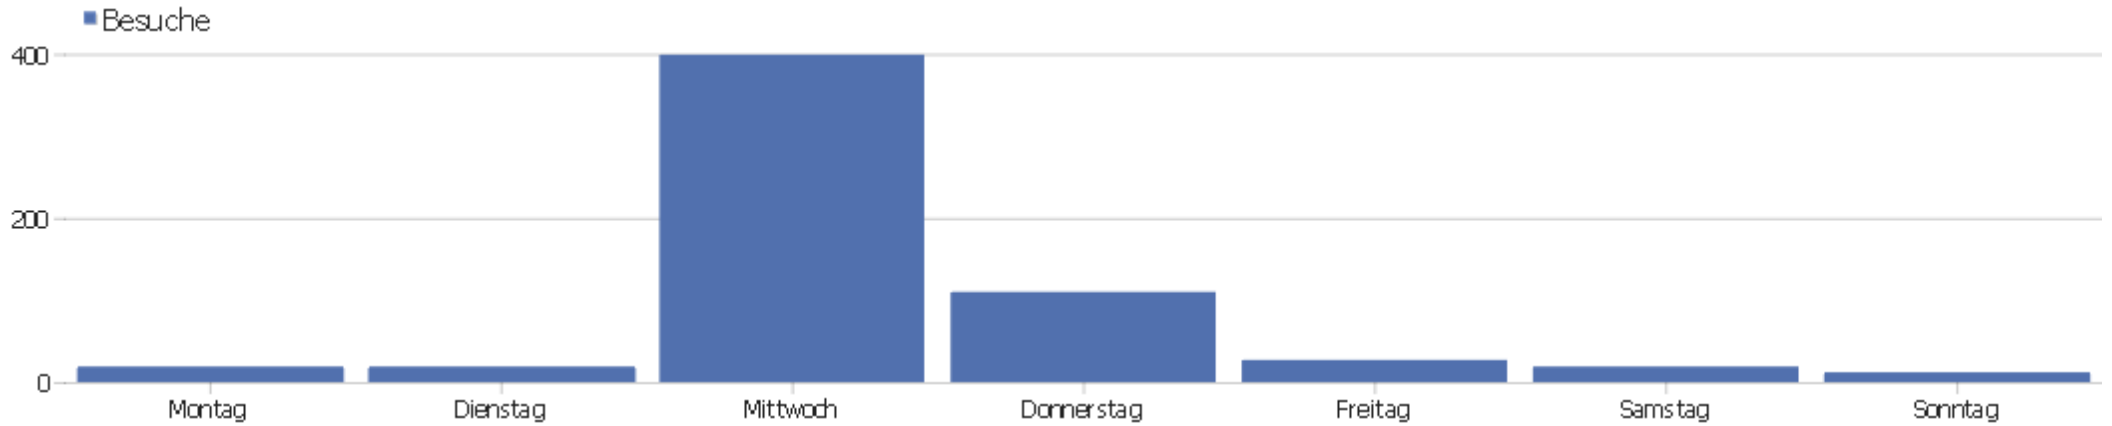

Besuche nach Wochentagen

Wochentag	Besuche	Aktionen	Aktionen pro Besuch	Durchschnittszeit auf der Webseite	Absprungrate	Konversionsrate
Montag	19	122	6,42	00:20:18	10,53%	0%
Dienstag	19	63	3,32	00:03:49	21,05%	0%
Mittwoch	399	864	2,17	00:06:30	17,29%	0%
Donnerstag	110	508	4,62	00:47:40	22,73%	0%
Freitag	27	386	14,3	01:32:54	0%	0%
Samstag	19	109	5,74	01:02:32	21,05%	0%
Sonntag	12	38	3,17	00:21:43	16,67%	0%