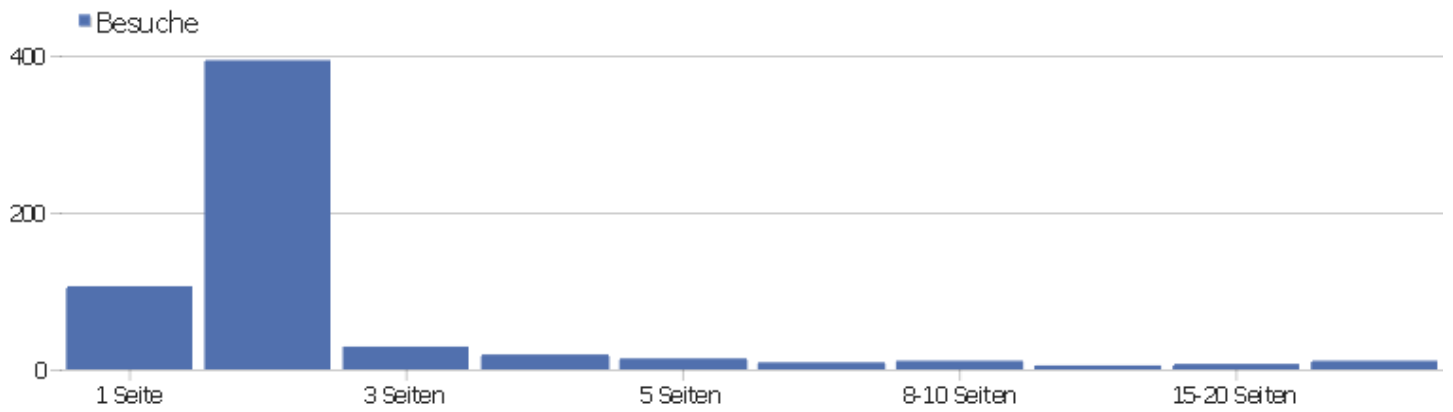

Seiten pro Besuch

Seiten pro Besuch	Besuche
1 Seite	106
2 Seiten	394
3 Seiten	29
4 Seiten	19
5 Seiten	14
6-7 Seiten	9
8-10 Seiten	11
11-14 Seiten	5
15-20 Seiten	7
21+ Seiten	11