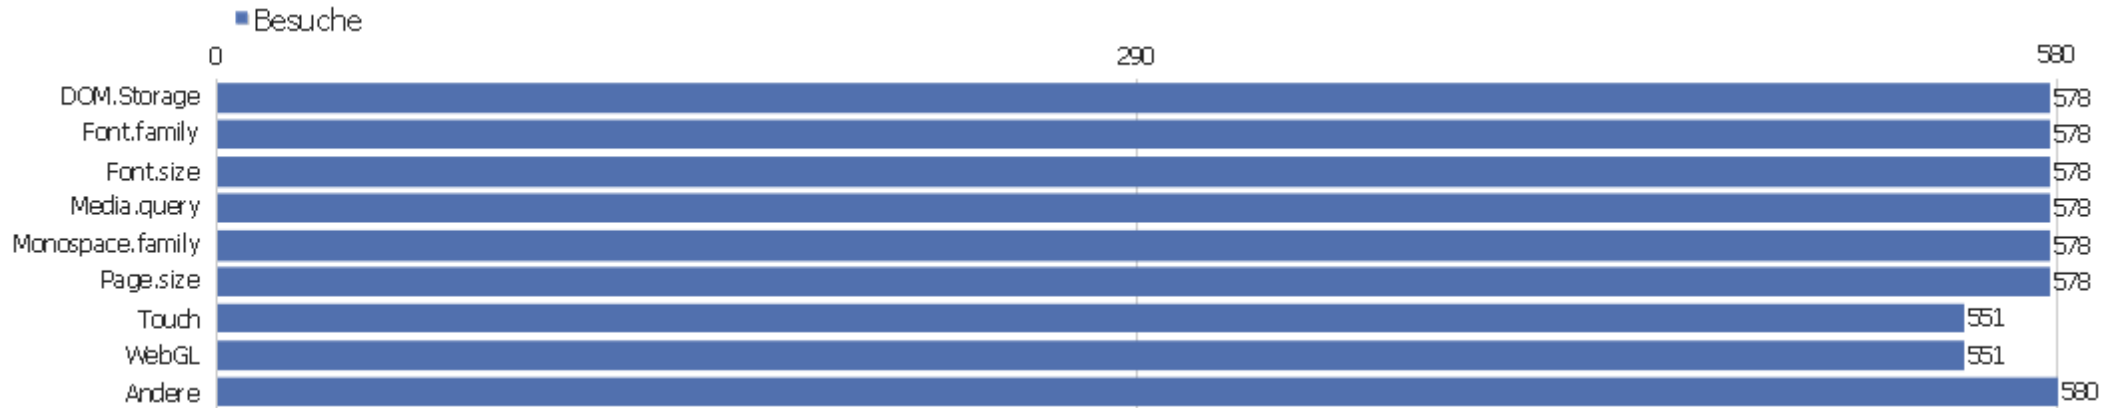

Benutzerdefinierte Variablen

Name der benutzerdefinierten Variable	Besuche	Aktionen	Aktionen pro Besuch	Durchschnittszeit auf der Webseite	Absprungrate	Umsatz
DOM.Storage	578	2059	3,56	00:21:12	13,84%	0 €
Font.family	578	2059	3,56	00:21:12	13,84%	0 €
Font.size	578	2059	3,56	00:21:12	13,84%	0 €
Media.query	578	2059	3,56	00:21:12	13,84%	0 €
Monospace.family	578	2059	3,56	00:21:12	13,84%	0 €
Page.size	578	2059	3,56	00:21:12	13,84%	0 €
Touch	551	1919	3,48	00:21:29	13,97%	0 €
WebGL	551	1919	3,48	00:21:29	13,97%	0 €
Font.list	544	1881	3,46	00:21:41	13,97%	0 €
Hyphenation	36	744	20,67	00:11:29	8,33%	0 €
Article.size	0	663	0	00:00:00	0%	0 €
Cache.age	0	663	0	00:00:00	0%	0 €
Cache.time	0	663	0	00:00:00	0%	0 €
Constructor.speed	0	663	0	00:00:00	0%	0 €