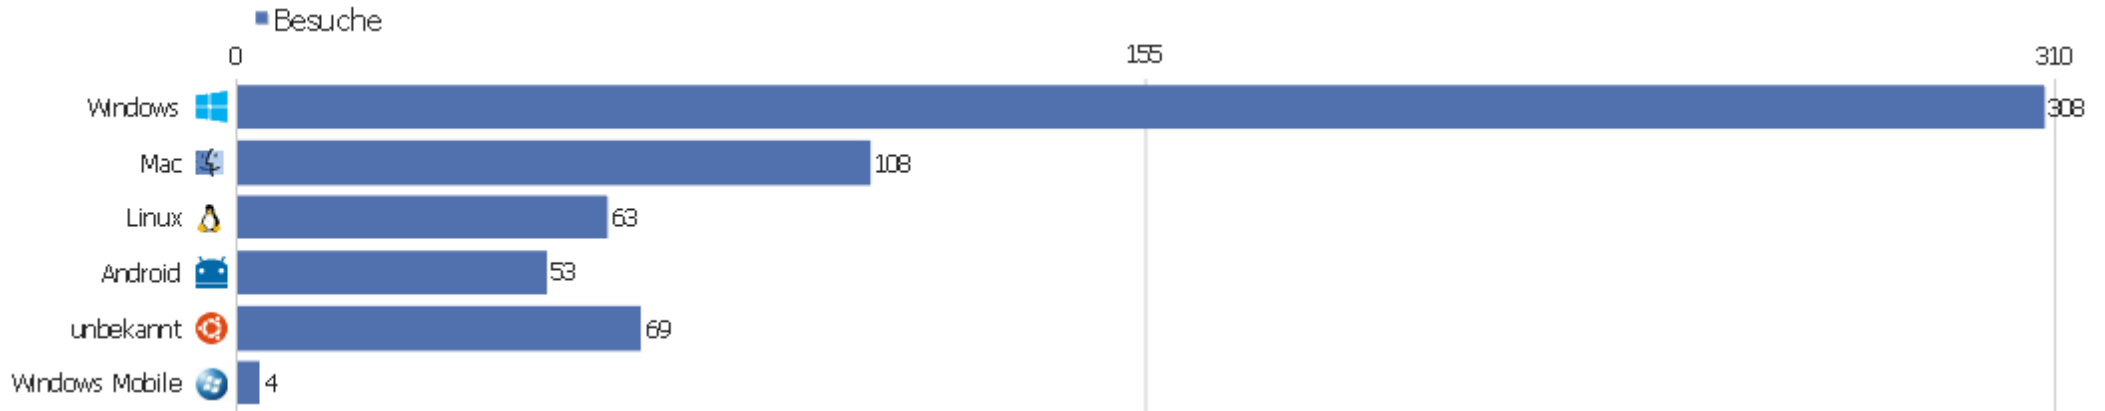

Betriebssystem-Familie

Betriebssystem-Familie	Besuche	Aktionen	Aktionen pro Besuch	Durchschnittszeit auf der Webseite	Absprungrate	Konversionsrate
Windows	308	1285	4,17	00:31:36	18,18%	0%
Mac	108	319	2,95	00:07:34	13,89%	0%
Linux	63	216	3,43	00:22:35	14,29%	0%
Android	53	126	2,38	00:02:12	20,75%	0%
unbekannt	69	137	1,99	00:02:21	18,84%	0%
Windows Mobile	4	7	1,75	00:00:05	50%	0%