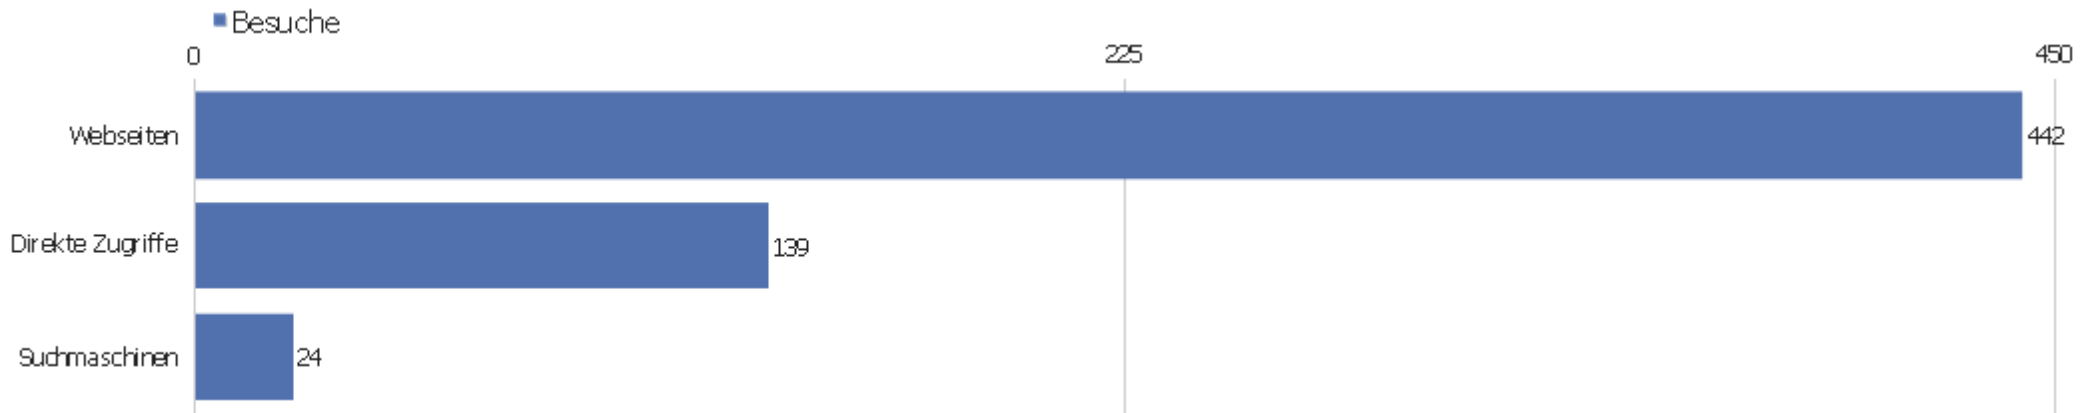

Verweisart

Verweisart	Besuche	Aktionen	Aktionen pro Besuch	Durchschnittszeit auf der Webseite	Absprungrate	Umsatz
Webseiten	442	1648	3,73	00:25:04	12,22%	0 €
Direkte Zugriffe	139	326	2,35	00:07:20	36,69%	0 €
Suchmaschinen	24	116	4,83	00:06:23	4,17%	0 €