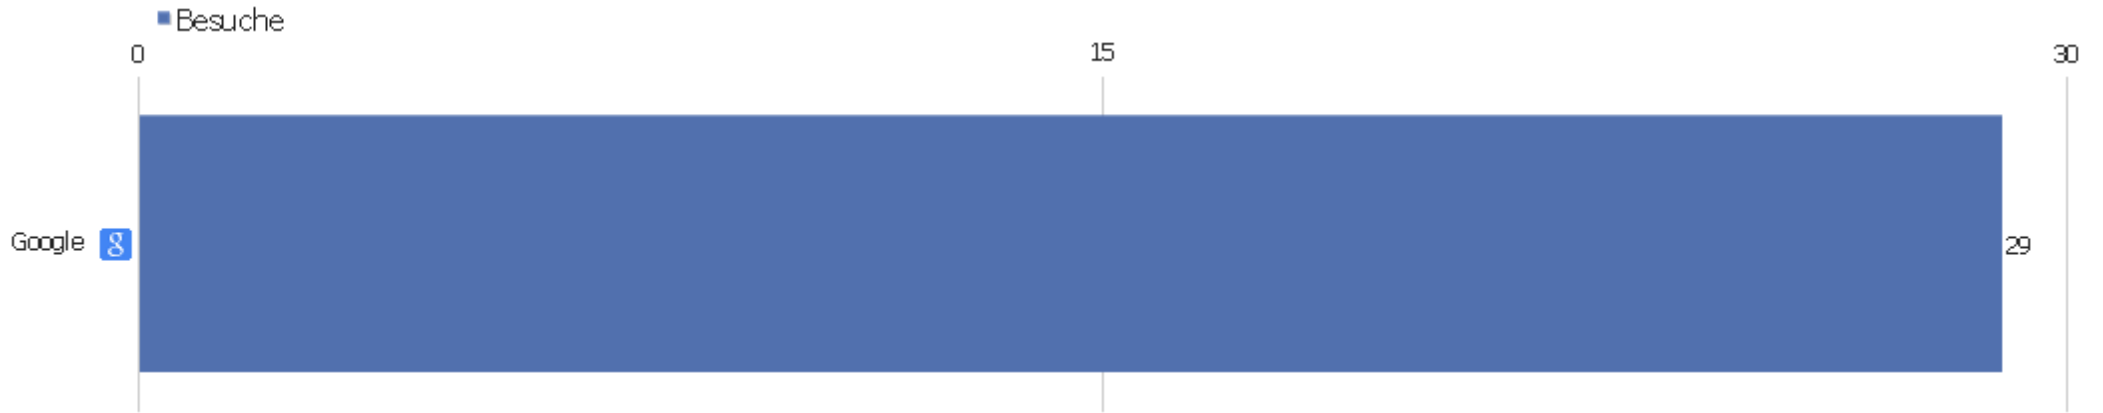

Suchmaschinen

Suchmaschine	Besuche	Aktionen	Aktionen pro Besuch	Durchschnittszeit auf der Webseite	Absprungrate	Umsatz
Google	29	72	2,48	00:11:37	31,03%	0 €

Kampagnen

Es stehen keine Daten für diesen Bericht zur Verfügung.