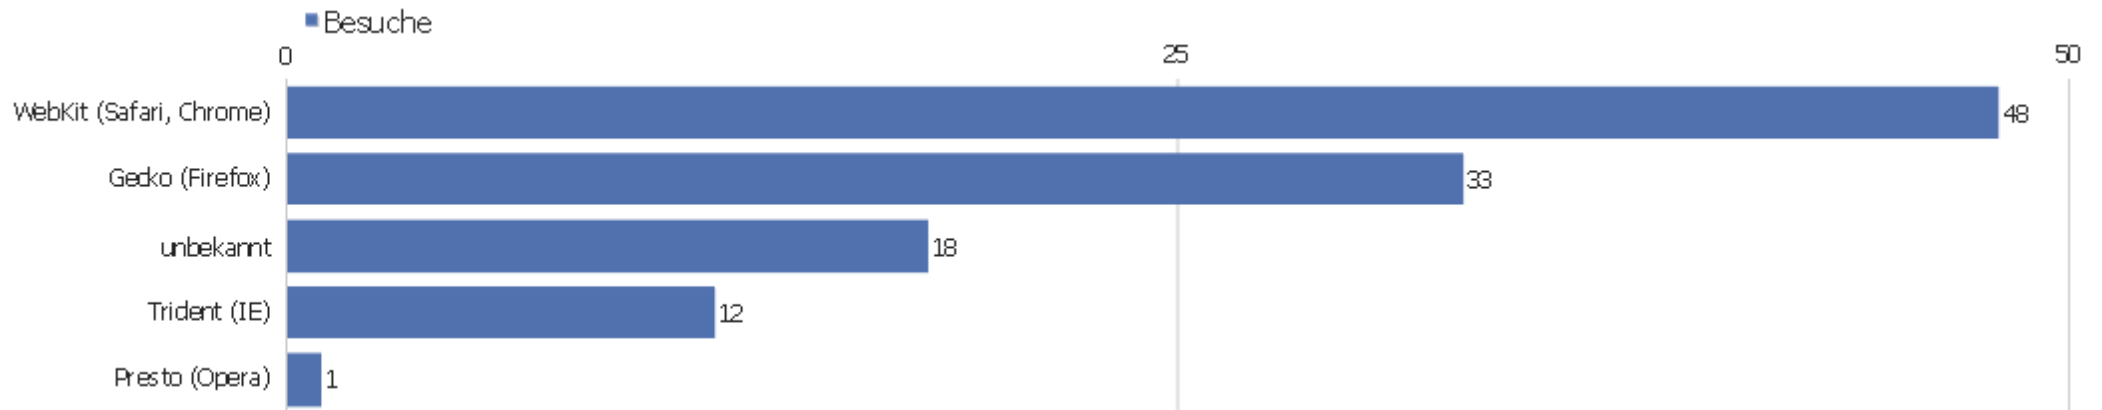

Browser nach Familie

Browserfamilie	Besuche	Aktionen	Aktionen pro Besuch	Durchschnittszeit auf der Webseite	Absprungrate	Konversionsrate
WebKit (Safari, Chrome)	48	261	5,44	00:18:00	6,25%	0%
Gecko (Firefox)	33	83	2,52	00:15:02	33,33%	0%
unbekannt	18	32	1,78	00:01:05	27,78%	0%
Trident (IE)	12	42	3,5	00:26:39	16,67%	0%
Presto (Opera)	1	1	1	00:00:00	100%	0%