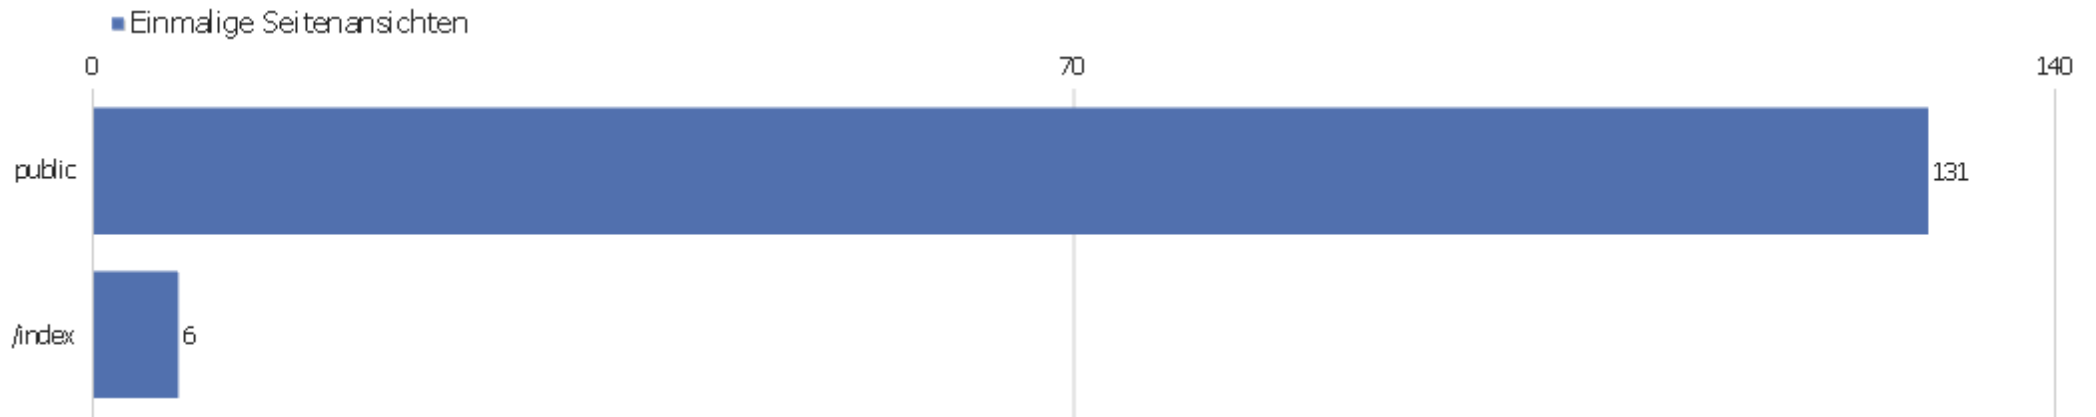

Seiten URL

Seiten-URL	Seitenansichten	Einmalige Seitenansichten	Absprungrate	Durchschnittszeit pro Seite	Ausstiegsrate	Durchschnittliche Generierungszeit
public	148	131	19%	00:00:16	76%	0,28s
/index	7	6	0%	00:00:18	83%	0,18s