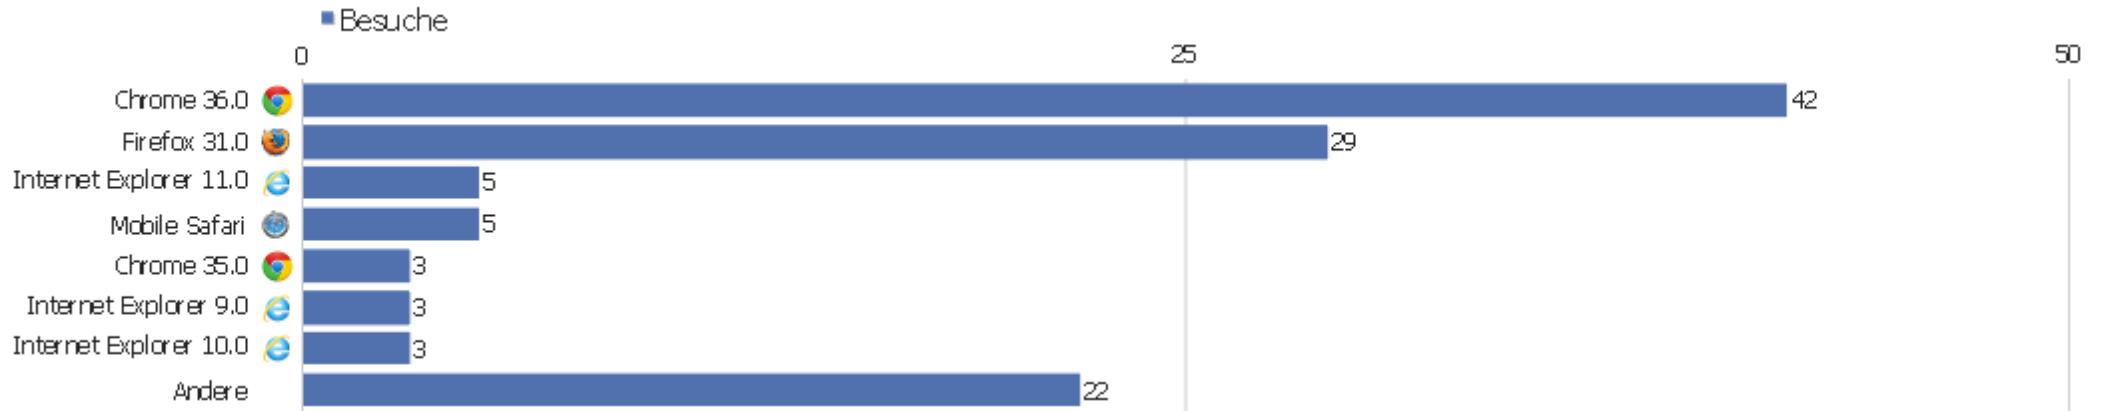

Browser Versionen

Browser Versionen	Besuche	Aktionen	Aktionen pro Besuch	Durchschnittszeit auf der Webseite	Absprungrate	Konversionsrate
Chrome 36.0	42	244	5,81	00:20:01	4,76%	0%
Firefox 31.0	29	76	2,62	00:17:04	34,48%	0%
Internet Explorer 11.0	5	28	5,6	00:59:21	0%	0%
Mobile Safari	5	8	1,6	00:00:37	40%	0%
Chrome 35.0	3	9	3	00:02:54	0%	0%
Internet Explorer 9.0	3	7	2,33	00:07:28	0%	0%
Internet Explorer 10.0	3	4	1,33	00:00:05	66,67%	0%
Mobile Safari 7.0	3	5	1,67	00:03:58	33,33%	0%
Chrome Mobile iOS 33.0	2	2	1	00:00:00	100%	0%
Chrome Mobile 33.0	2	4	2	00:00:52	0%	0%
Chrome Mobile 36.0	2	4	2	00:00:11	0%	0%
Firefox 29.0	2	3	1,5	00:00:10	50%	0%
Mobile Safari 6.0	2	4	2	00:00:23	0%	0%
Android Browser	1	2	2	00:01:03	0%	0%