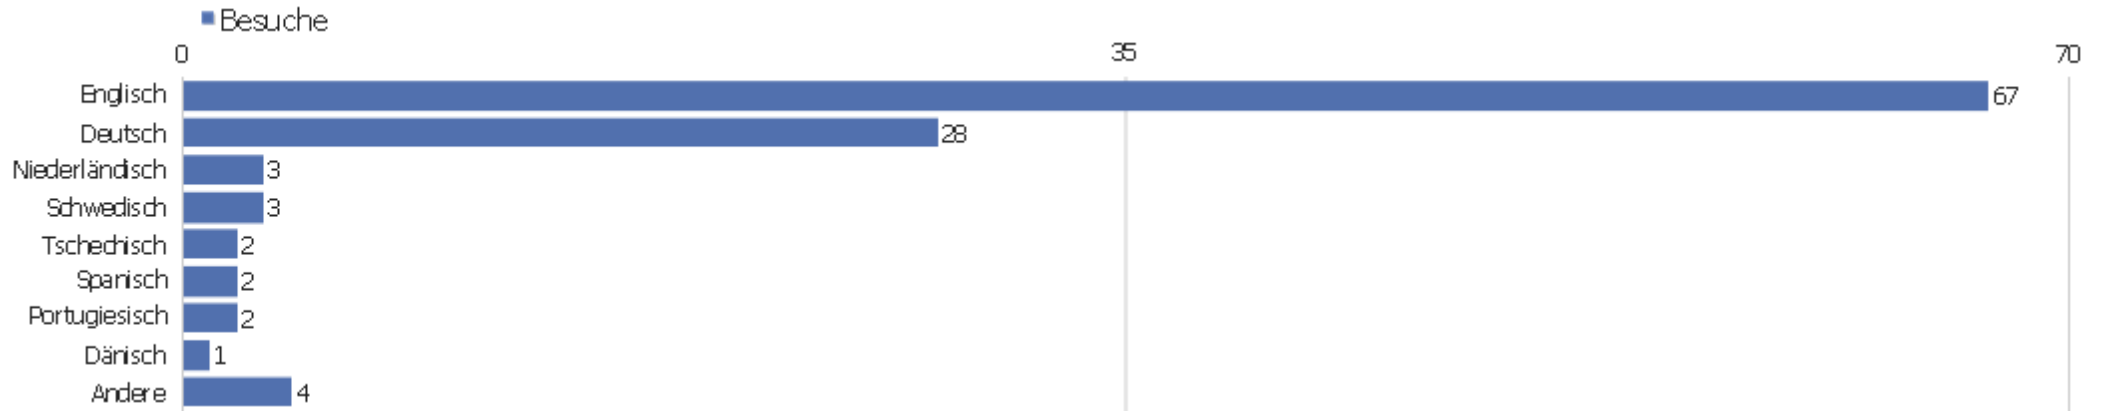

Browsersprache

Sprache	Besuche	Aktionen	Aktionen pro Besuch	Durchschnittszeit auf der Webseite	Absprungrate	Konversionsrate
Englisch	67	296	4,42	00:16:07	19,4%	0%
Deutsch	28	89	3,18	00:21:00	17,86%	0%
Niederländisch	3	4	1,33	00:00:04	66,67%	0%
Schwedisch	3	6	2	00:00:40	0%	0%
Tschechisch	2	6	3	00:01:04	50%	0%
Spanisch	2	4	2	00:00:09	0%	0%
Portugiesisch	2	5	2,5	00:08:16	0%	0%
Dänisch	1	2	2	00:09:26	0%	0%
Persisch	1	1	1	00:00:00	100%	0%
Italienisch	1	2	2	00:00:23	0%	0%
Polnisch	1	2	2	00:00:29	0%	0%
Chinesisch	1	2	2	00:00:13	0%	0%