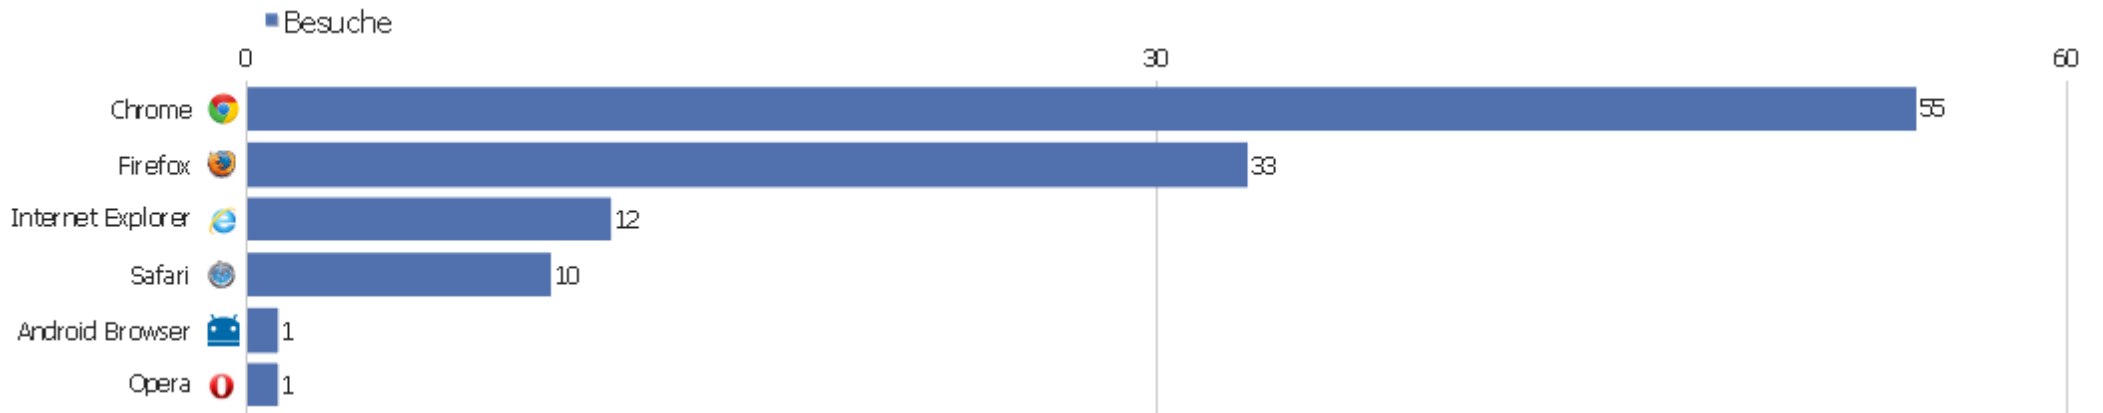

Browserfamilien

Browserfamilien	Besuche	Aktionen	Aktionen pro Besuch	Durchschnittszeit auf der Webseite	Absprungrate	Konversionsrate
Chrome	55	274	4,98	00:15:46	9,09%	0%
Firefox	33	83	2,52	00:15:02	33,33%	0%
Internet Explorer	12	42	3,5	00:26:39	16,67%	0%
Safari	10	17	1,7	00:01:34	30%	0%
Android Browser	1	2	2	00:01:03	0%	0%
Opera	1	1	1	00:00:00	100%	0%