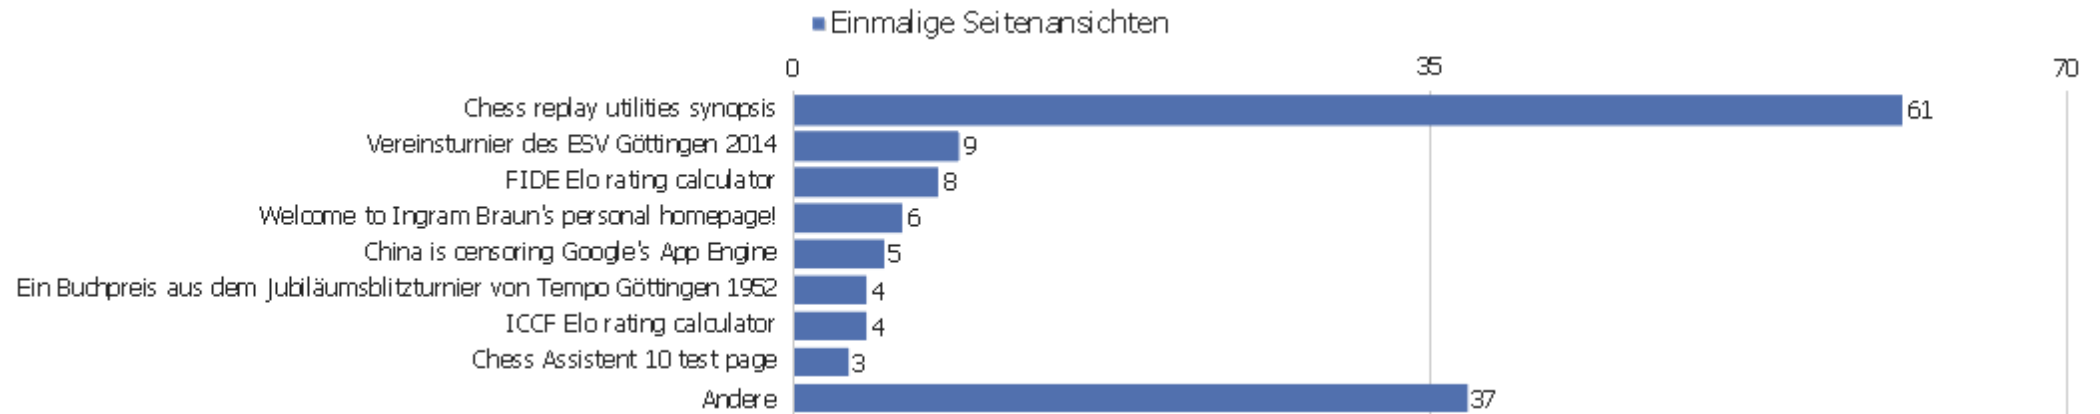

Seitentitel

Seitenname	Seitenansichten	Einmalige Seitenansichten	Absprungrate	Durchschnittszeit pro Seite	Ausstiegsrate	Durchschnittliche Generierungszeit
Chess replay utilities synopsis	70	61	16%	00:00:20	87%	0,27s
Vereinsturnier des ESV Göttingen 2014	10	9	0%	00:00:28	89%	0,23s
FIDE Elo rating calculator	9	8	14%	00:00:00	100%	0,15s
Welcome to Ingram Braun's personal homepage!	7	6	0%	00:00:18	83%	0,18s
China is censoring Google's App Engine	5	5	20%	00:00:00	100%	0,32s
Ein Buchpreis aus dem Jubiläumsblitzturnier von Tempo	5	4	50%	00:00:50	50%	0,19s
ICCF Elo rating calculator	5	4	25%	00:00:33	75%	1,12s
Chess Assistent 10 test page	3	3	0%	00:00:04	0%	0,29s
ChessBase HTML Publisher 2.0 test page	3	3	0%	00:00:01	67%	0,12s
Documents available on ingram-braun.net	5	3	0%	00:00:27	0%	0,23s
pgn4web version 2.84 test page	3	3	0%	00:00:02	33%	0,17s
Regel-FAQ für südniedersächsische Schachspieler	3	3	33%	00:00:00	100%	0,52s
Sizilianisch mit 2. Sc3	3	3	0%	00:00:00	100%	0,13s
Der zweite 100. Geburtstag von Mensch ärgere dich nic	2	2	0%	00:00:10	50%	0,33s