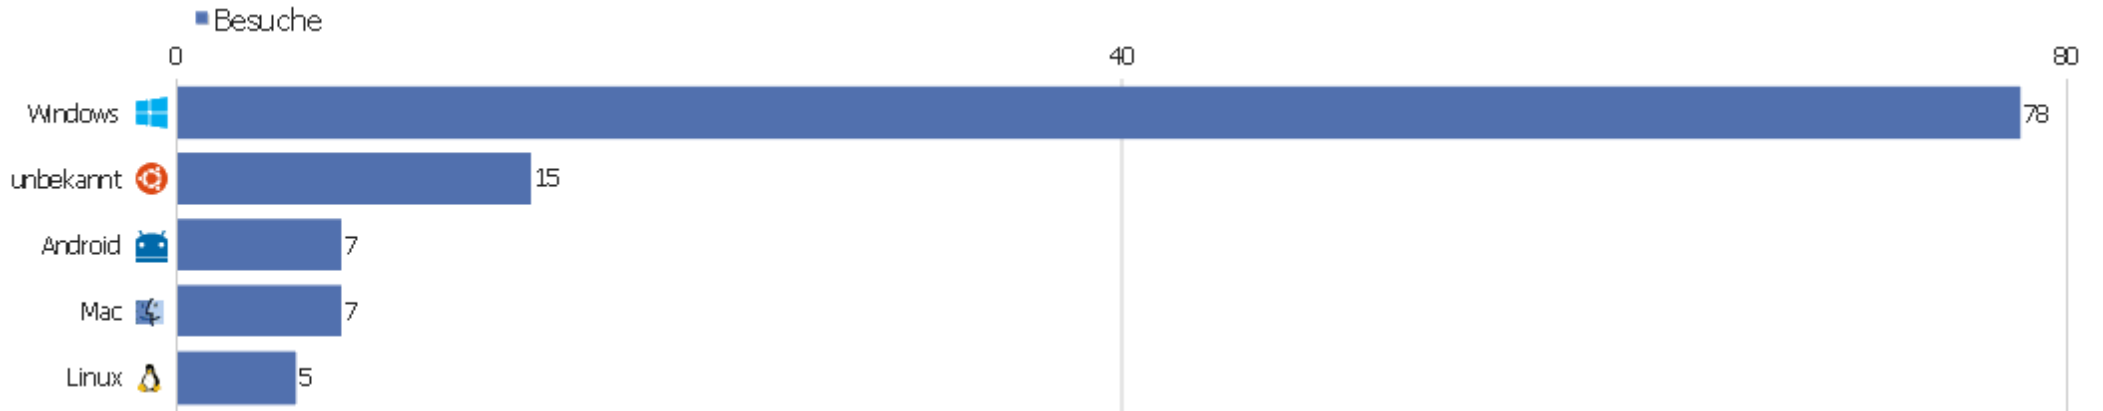

Betriebssystem-Familie

Betriebssystem-Familie	Besuche	Aktionen	Aktionen pro Besuch	Durchschnittszeit auf der Webseite	Absprungrate	Konversionsrate
Windows	78	346	4,44	00:18:14	19,23%	0%
unbekannt	15	24	1,6	00:01:07	40%	0%
Android	7	15	2,14	00:00:46	0%	0%
Mac	7	25	3,57	00:36:18	0%	0%
Linux	5	9	1,8	00:00:14	20%	0%