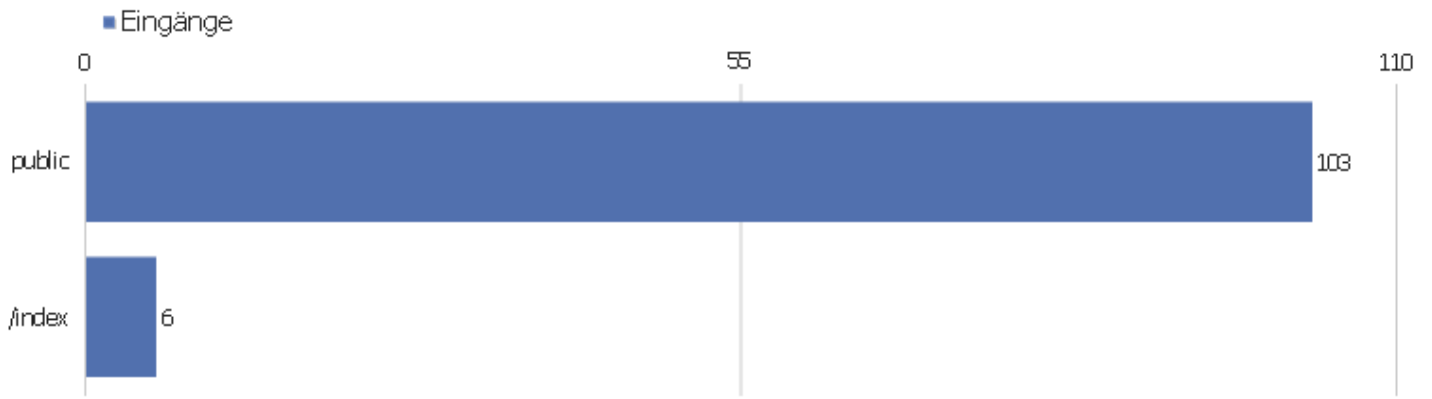

Eingangsseiten

URL der Einstiegsseite	Eingänge	Absprünge	Absprungrate
public	103	20	19%
/index	6	0	0%