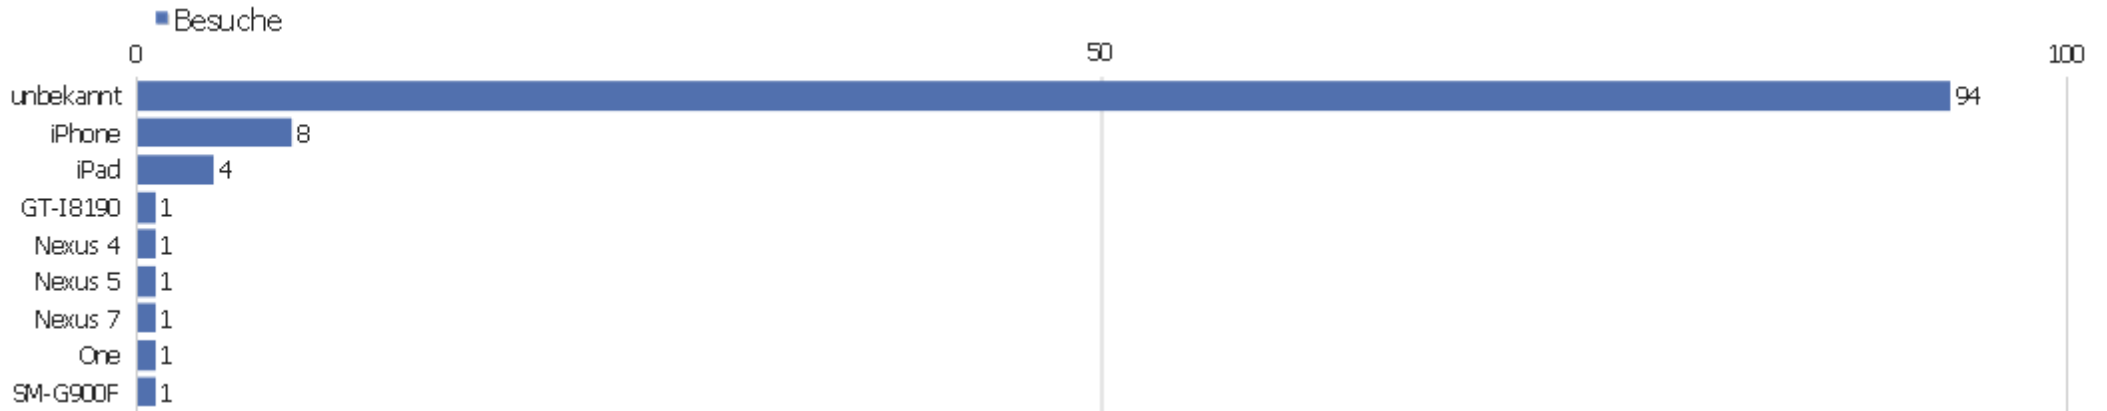

Gerätemodell

Gerätemodell	Besuche	Aktionen	Aktionen pro Besuch	Durchschnittszeit auf der Webseite	Absprungsrate	Konversionsrate
unbekannt	94	387	4,12	00:17:52	18,09%	0%
iPhone	8	12	1,5	00:00:19	50%	0%
iPad	4	7	1,75	00:03:18	25%	0%
GT-I8190	1	2	2	00:01:03	0%	0%
Nexus 4	1	2	2	00:00:04	0%	0%
Nexus 5	1	2	2	00:00:12	0%	0%
Nexus 7	1	2	2	00:01:33	0%	0%
One	1	2	2	00:01:31	0%	0%
SM-G900F	1	3	3	00:00:39	0%	0%