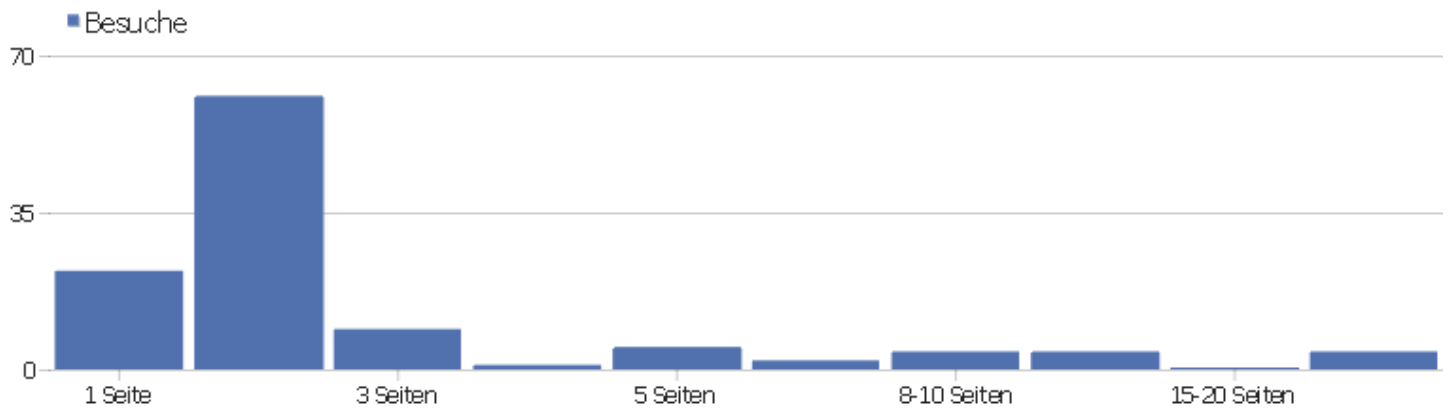

Seiten pro Besuch

Seiten pro Besuch	Besuche
1 Seite	22
2 Seiten	61
3 Seiten	9
4 Seiten	1
5 Seiten	5
6-7 Seiten	2
8-10 Seiten	4
11-14 Seiten	4
15-20 Seiten	0
21+ Seiten	4