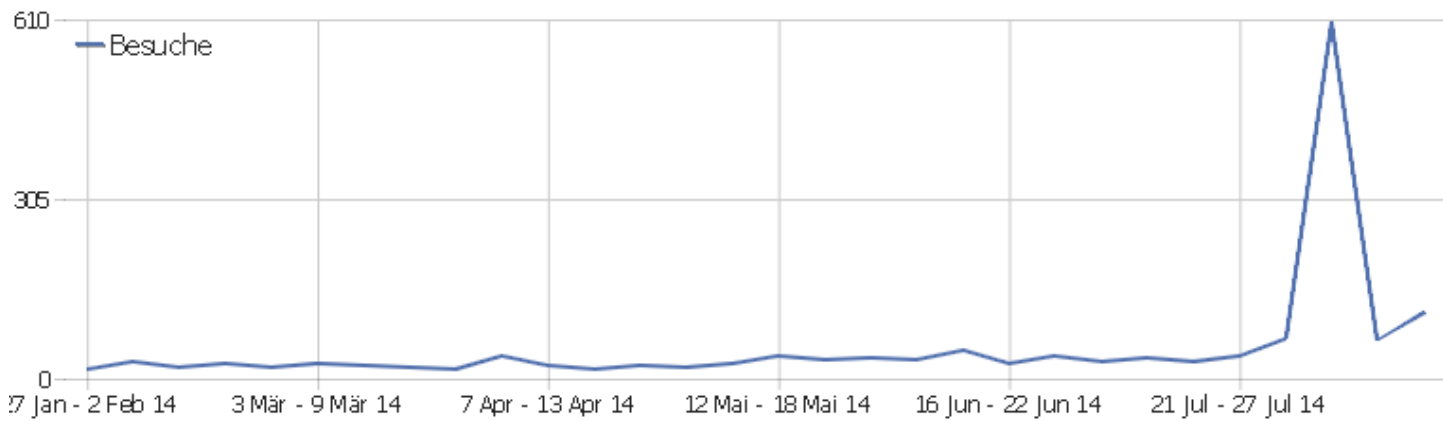

# PIWIK

Webseite Ingram Braun's personal homepage

Zeitspanne: Woche 18 August - 24 August 2014

Wochenstatistik für [ingram-braun.net](http://ingram-braun.net)

# Besucherüberblick

Name	Wert
Eindeutige Besucher	101
Besuche	112
Aktionen	419
Maximale Aktionen pro Besuch	52
Absprungrate	20%
Aktionen pro Besuch	3,7
Durchschnittliche Besuchszeit (in Sekunden)	00:15:11

# Besuche nach Server-Zeit

Server-Zeit	Besuche	Aktionen	Aktionen pro Besuch	Durchschnittszeit auf der Webseite	Absprungrate	Umsatz
0h	1	2	2	00:00:13	0%	0 €
1h	0	0	0	00:00:00	0%	0 €
2h	0	0	0	00:00:00	0%	0 €
3h	0	0	0	00:00:00	0%	0 €
4h	2	4	2	00:06:46	0%	0 €
5h	0	0	0	00:00:00	0%	0 €
6h	1	1	1	00:00:00	100%	0 €
7h	3	4	1,33	00:00:31	66,67%	0 €
8h	0	0	0	00:00:00	0%	0 €
9h	2	3	1,5	00:00:18	50%	0 €
10h	8	13	1,63	00:01:27	37,5%	0 €
11h	9	46	5,11	00:08:40	22,22%	0 €
12h	8	18	2,25	00:01:47	12,5%	0 €
13h	5	12	2,4	00:00:25	20%	0 €