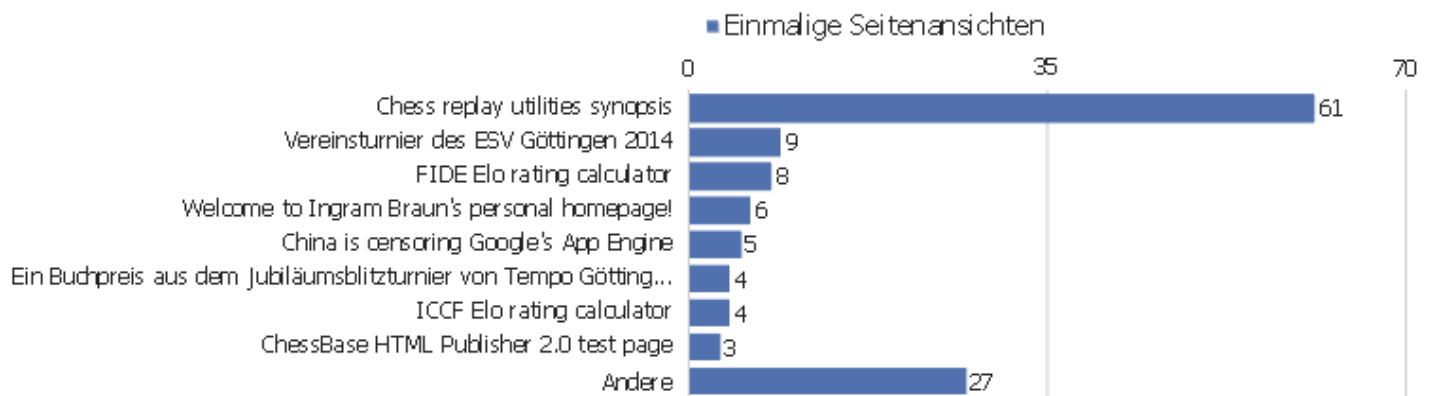

Titel der Ausstiegsseite

Titel der Ausstiegsseite	Ausstiege	Einmalige Seitenansichten	Ausstiegsrate
Chess replay utilities synopsis	53	61	87%
Vereinsturnier des ESV Göttingen 2014	8	9	89%
FIDE Elo rating calculator	8	8	100%
Welcome to Ingram Braun's personal homepage!	5	6	83%
China is censoring Google's App Engine	5	5	100%
Ein Buchpreis aus dem Jubiläumsblitzturnier von Tempo	2	4	50%
ICCF Elo rating calculator	3	4	75%
ChessBase HTML Publisher 2.0 test page	2	3	67%
pgn4web version 2.84 test page	1	3	33%
Regel-FAQ für südniedersächsische Schachspieler	3	3	100%
Sizilianisch mit 2. Sc3	3	3	100%
Der zweite 100. Geburtstag von Mensch ärgere dich nic	1	2	50%
Meine Turniersiege	2	2	100%
New ChessBase JavaScript replay test page	1	2	50%
PGNtoJS V.3.31 test page	2	2	100%
Chess Viewer Deluxe 3.5 test page	1	1	100%
DHTML-Chess 3 test page	1	1	100%
Die Ausstellung Gegenwelten in Hildesheim	1	1	100%
DWZ-Rechner	1	1	100%
Für Webmaster: Langzeitarchivierung in der Deutschen	1	1	100%
Ihme-Cup 2014 in Hannover	1	1	100%
jsPgnViewer 0.7.1 test page	1	1	100%
Mein Sieg gegen Vlastimil Hort beim Simultan des FSK L	1	1	100%
Andere	2	2	100%