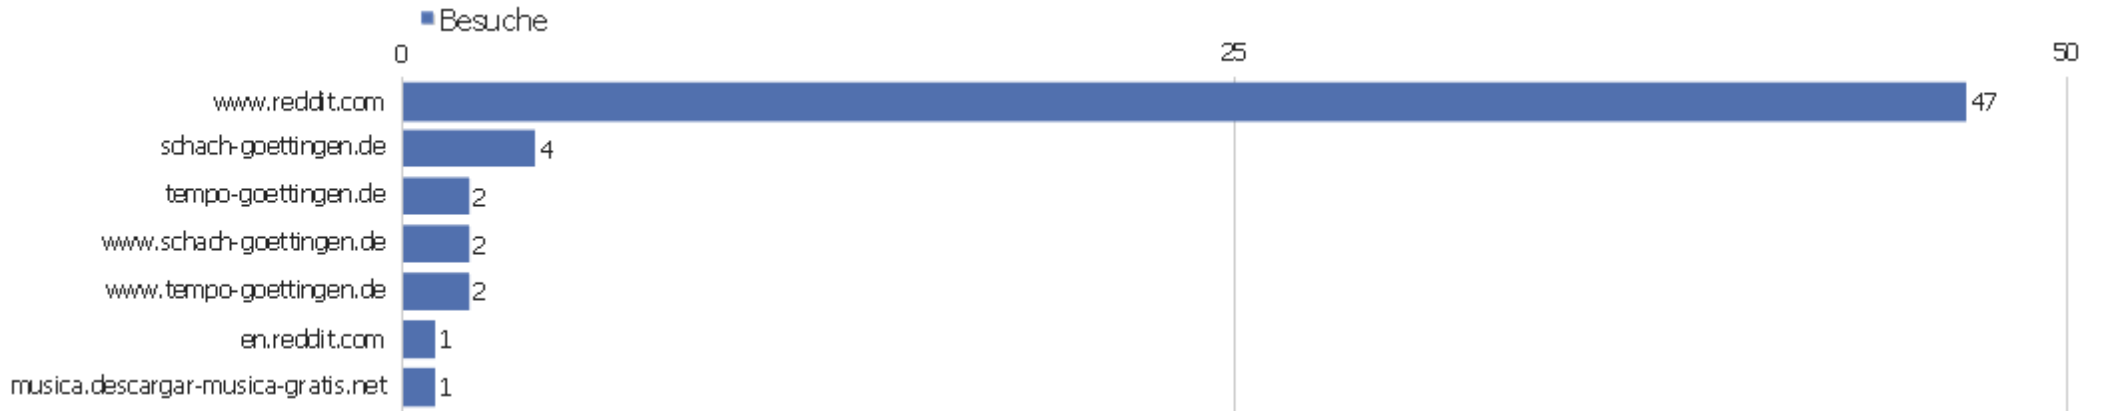

Webseiten

Webseite	Besuche	Aktionen	Aktionen pro Besuch	Durchschnittszeit auf der Webseite	Absprungrate	Umsatz
www.reddit.com	47	165	3,51	00:14:26	14,89%	0 €
schach-goettingen.de	4	8	2	00:02:12	0%	0 €
tempo-goettingen.de	2	4	2	00:00:42	0%	0 €
www.schach-goettingen.de	2	7	3,5	00:03:01	0%	0 €
www.tempo-goettingen.de	2	10	5	00:09:22	0%	0 €
en.reddit.com	1	2	2	00:00:04	0%	0 €
musica.descargar-musica-gratis.net	1	2	2	00:00:13	0%	0 €