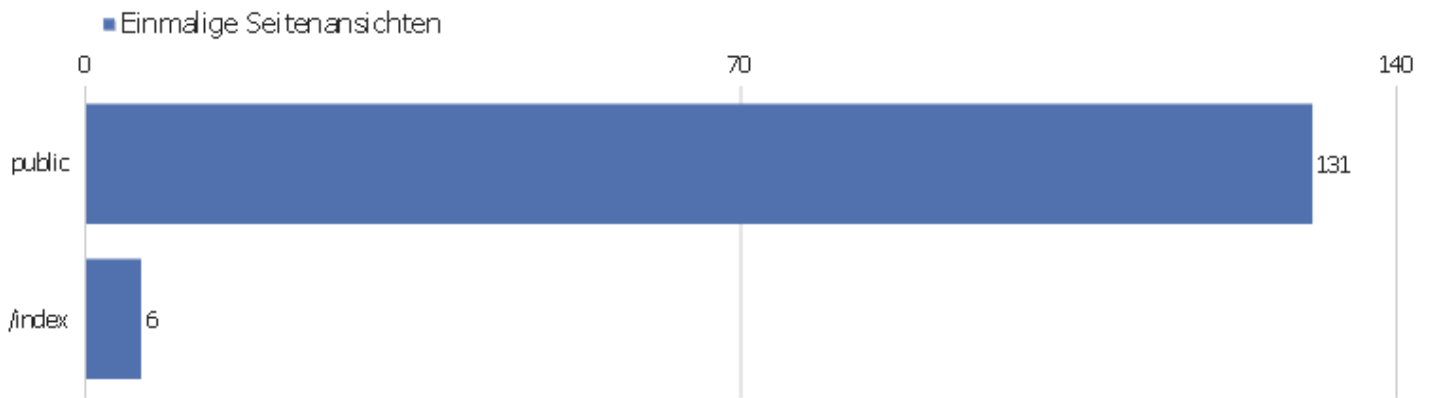

Ausstiegsseiten

URL der Ausstiegsseite	Ausstiege	Einmalige Seitenansichten	Ausstiegsrate
public	100	131	76%
/index	5	6	83%