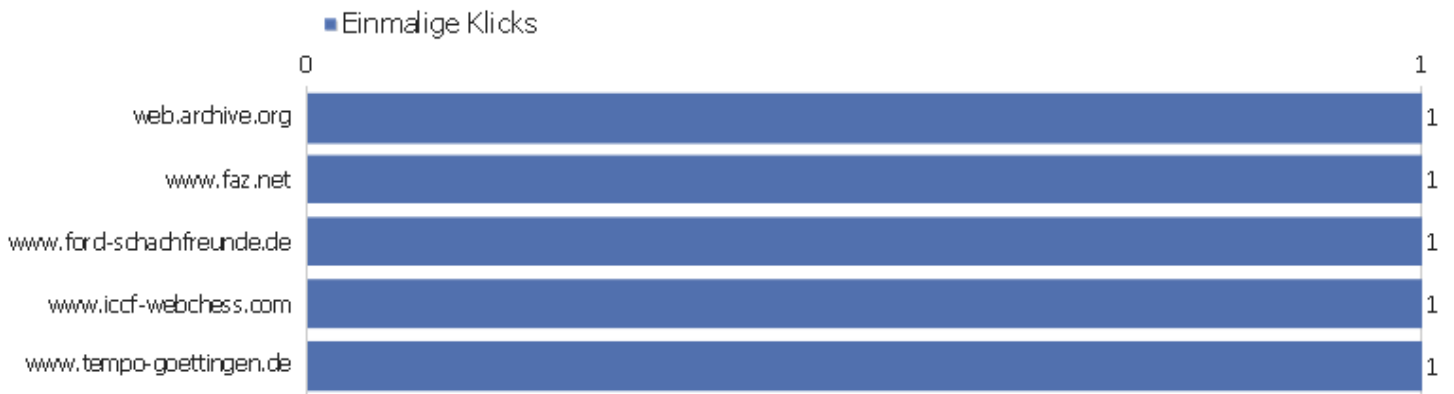

Ausgehende Verweise

Angeklickte URL	Einmalige Klicks	Klicks
web.archive.org	1	1
www.faz.net	1	1
www.ford-schachfreunde.de	1	1
www.iccf-webchess.com	1	1
www.tempo-goettingen.de	1	1