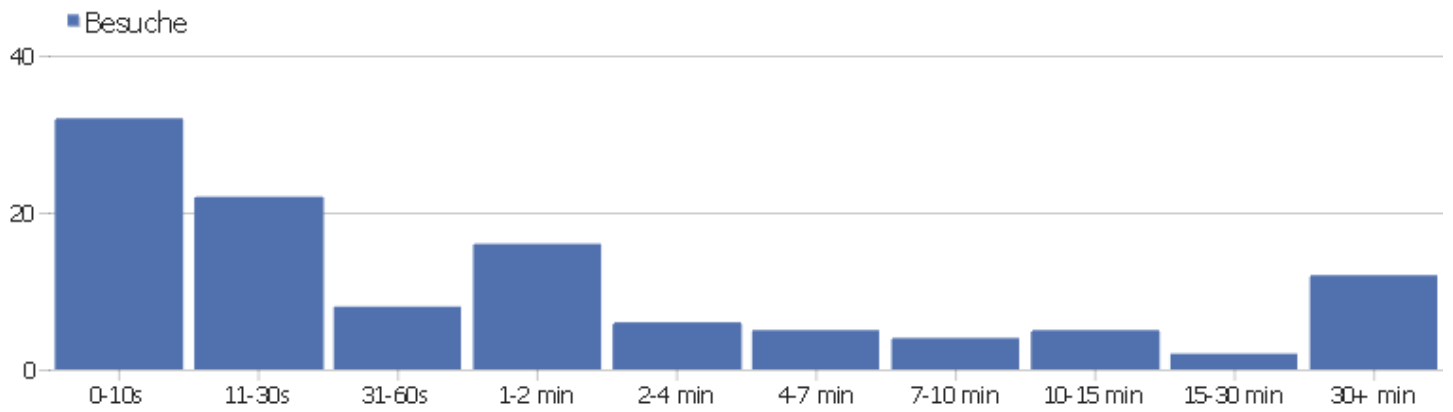

# Besuchslänge

Besuchsdauer	Besuche
0-10s	32
11-30s	22
31-60s	8
1-2 min	16
2-4 min	6
4-7 min	5
7-10 min	4
10-15 min	5
15-30 min	2
30+ min	12