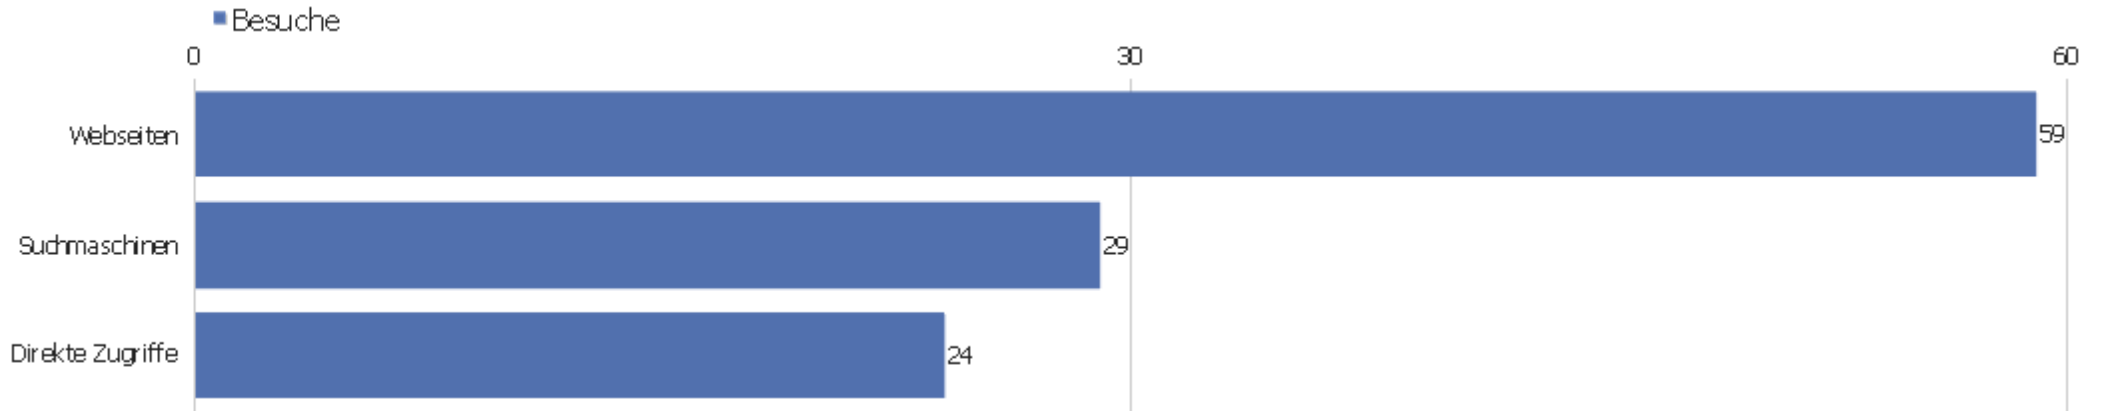

Verweisart

Verweisart	Besuche	Aktionen	Aktionen pro Besuch	Durchschnittszeit auf der Webseite	Absprungrate	Umsatz
Webseiten	59	198	3,36	00:12:06	11,86%	0 €
Suchmaschinen	29	72	2,48	00:11:37	31,03%	0 €
Direkte Zugriffe	24	149	6,21	00:27:02	25%	0 €