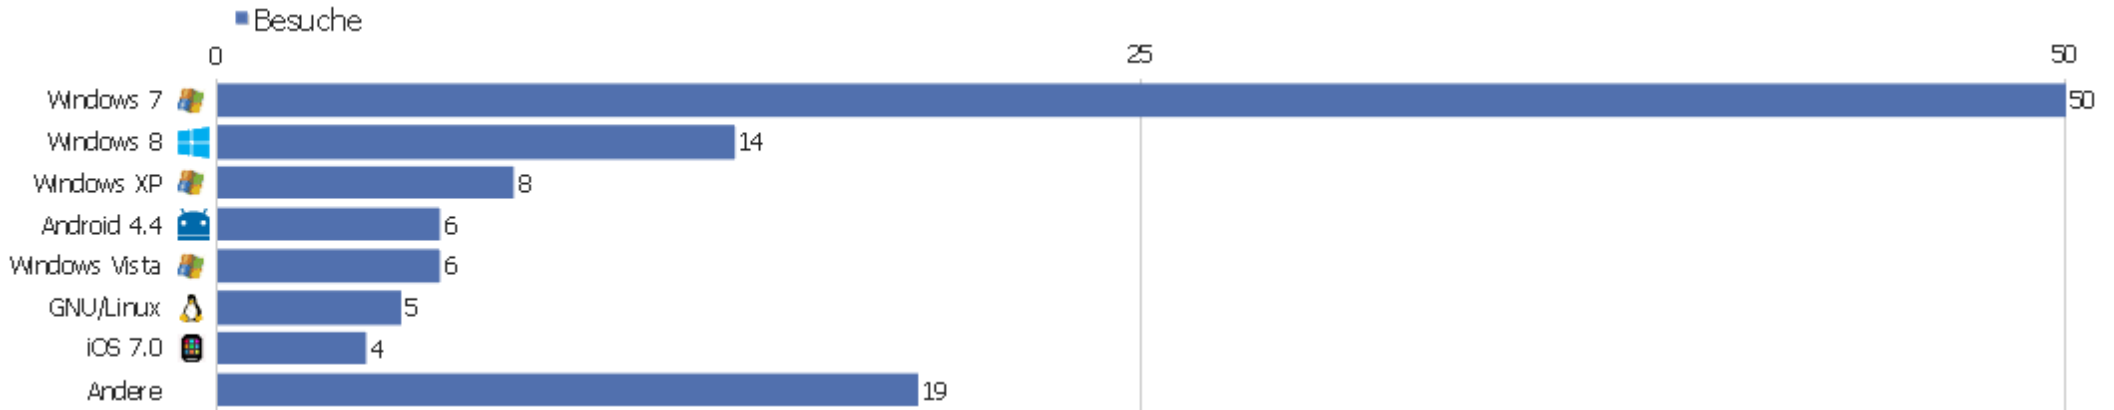

Betriebssystem Familien

Betriebssystem Familien	Besuche	Aktionen	Aktionen pro Besuch	Durchschnittszeit auf der Webseite	Absprungrate	Konversionsrate
Windows 7	50	254	5,08	00:21:39	20%	0%
Windows 8	14	59	4,21	00:21:58	14,29%	0%
Windows XP	8	20	2,5	00:02:08	37,5%	0%
Android 4.4	6	13	2,17	00:00:43	0%	0%
Windows Vista	6	13	2,17	00:02:33	0%	0%
GNU/Linux	5	9	1,8	00:00:14	20%	0%
iOS 7.0	4	7	1,75	00:03:12	25%	0%
iOS 7.1	4	6	1,5	00:00:33	50%	0%
Mac 10.9	4	9	2,25	00:08:18	0%	0%
iOS 6.0	2	4	2	00:00:23	0%	0%
iOS 6.1	2	2	1	00:00:00	100%	0%
Ubuntu	2	4	2	00:00:28	0%	0%
Android 4.1	1	2	2	00:01:03	0%	0%
Mac 10.6	1	2	2	00:00:19	0%	0%