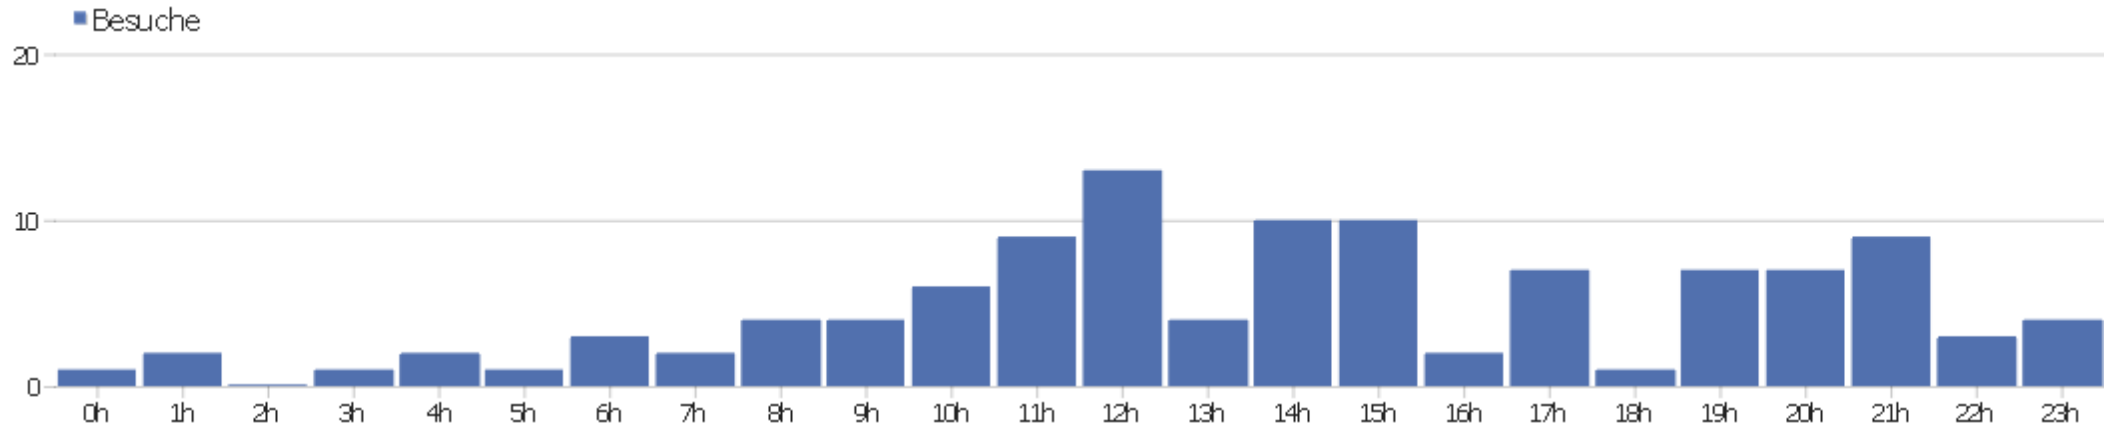

Besuche nach lokaler Zeit

Ortszeit	Besuche	Aktionen	Aktionen pro Besuch	Durchschnittszeit auf der Webseite	Absprungrate	Konversionsrate
0h	1	2	2	00:00:36	0%	0%
1h	2	3	1,5	00:00:19	50%	0%
2h	0	0	0	00:00:00	0%	0%
3h	1	3	3	00:01:31	0%	0%
4h	2	4	2	00:00:52	0%	0%
5h	1	2	2	00:00:16	0%	0%
6h	3	4	1,33	00:00:22	66,67%	0%
7h	2	4	2	00:00:56	0%	0%
8h	4	7	1,75	00:00:20	25%	0%
9h	4	7	1,75	00:02:19	25%	0%
10h	6	31	5,17	00:11:28	16,67%	0%
11h	9	33	3,67	00:03:15	22,22%	0%
12h	13	38	2,92	00:18:28	15,38%	0%
13h	4	8	2	00:00:13	25%	0%