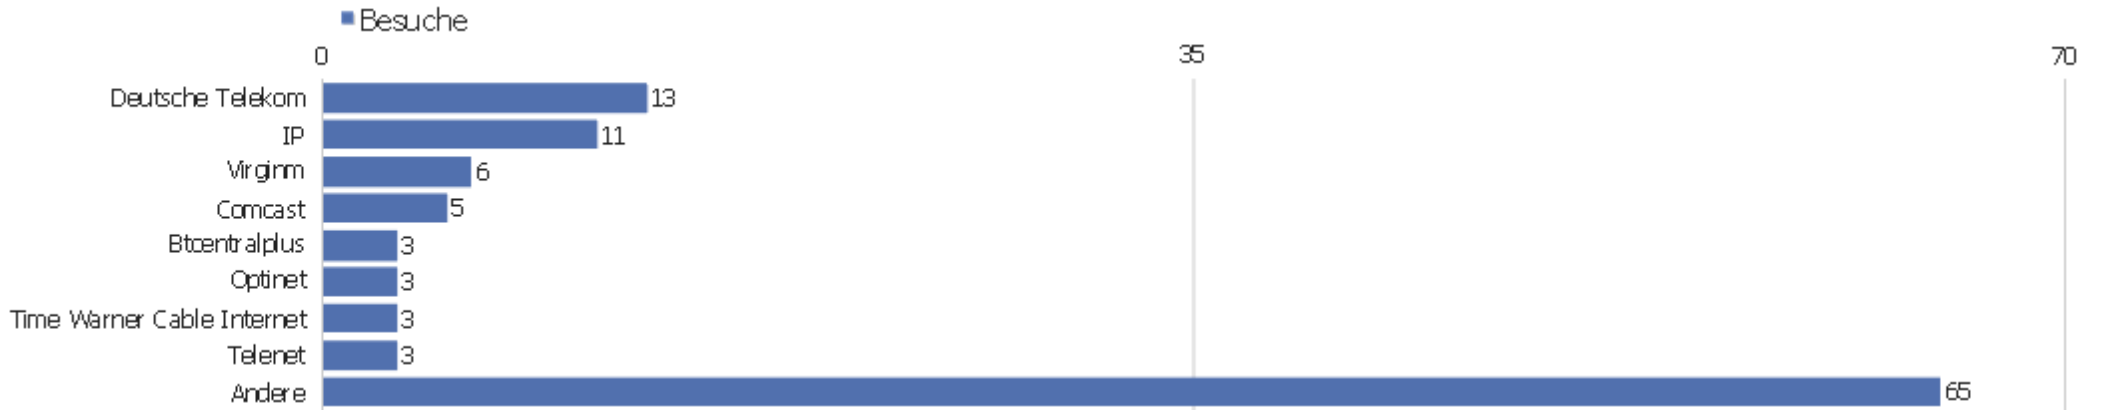

Provider

Provider	Besuche	Aktionen	Aktionen pro Besuch	Durchschnittszeit auf der Webseite	Absprungrate	Konversionsrate
Deutsche Telekom	13	38	2,92	00:08:26	15,38%	0%
IP	11	36	3,27	00:09:43	27,27%	0%
Virginm	6	19	3,17	00:00:21	16,67%	0%
Comcast	5	11	2,2	00:00:41	0%	0%
Btcentralplus	3	5	1,67	00:04:11	33,33%	0%
Optinet	3	99	33	02:08:09	0%	0%
Time Warner Cable Internet	3	6	2	00:01:15	0%	0%
Telenet	3	4	1,33	00:00:04	66,67%	0%
Verizon	3	6	2	00:00:43	0%	0%
Bahnhof	2	3	1,5	00:00:09	50%	0%
Datevnet	2	17	8,5	02:17:39	0%	0%
lol	2	6	3	00:01:04	50%	0%
mediaWays - Telefonica	2	4	2	00:00:11	0%	0%
Net-htp	2	3	1,5	00:03:27	50%	0%