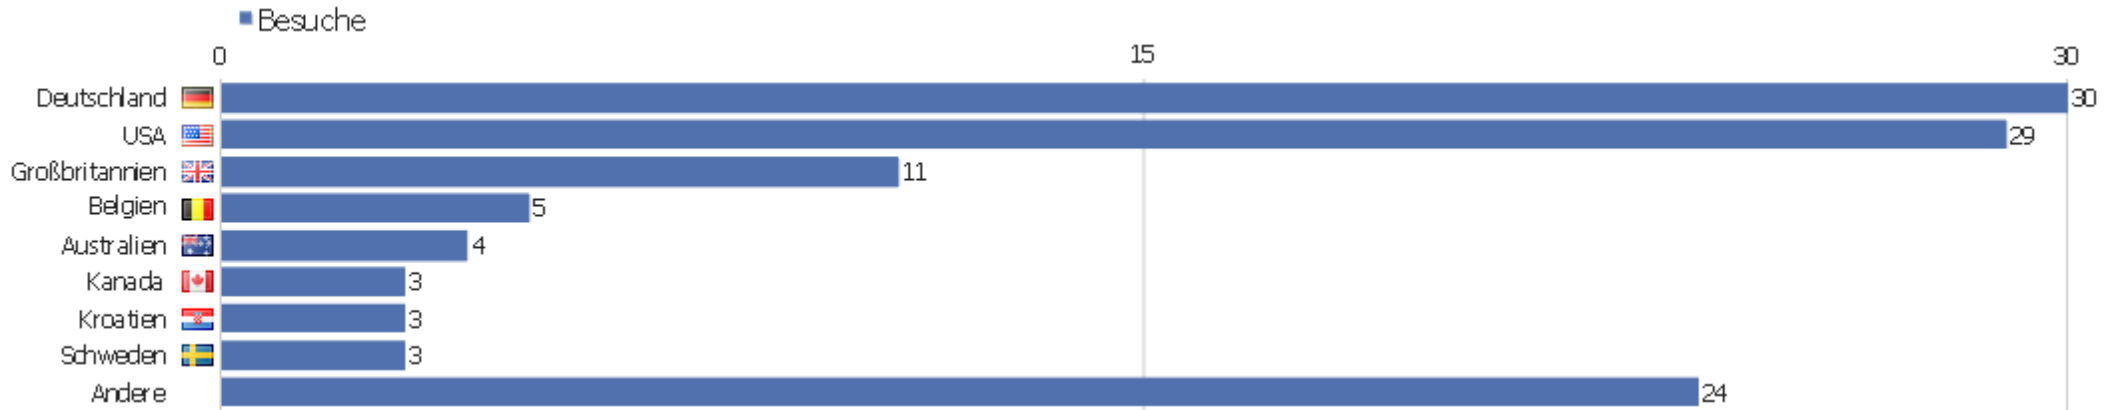

# Soziale Netzwerke

Soziales Netzwerk	Besuche	Aktionen	Aktionen pro Besuch	Durchschnittszeit auf der Webseite	Absprungrate	Konversionsrate
reddit	48	167	3,48	00:14:08	14,58%	0%

# Land

Land	Besuche	Aktionen	Aktionen pro Besuch	Durchschnittszeit auf der Webseite	Absprungrate	Umsatz
Deutschland	30	95	3,17	00:17:02	16,67%	0 €
USA	29	70	2,41	00:03:47	6,9%	0 €
Großbritannien	11	34	3,09	00:01:35	18,18%	0 €
Belgien	5	8	1,6	00:00:09	40%	0 €
Australien	4	43	10,75	01:50:30	0%	0 €
Kanada	3	5	1,67	00:03:27	33,33%	0 €
Kroatien	3	99	33	02:08:09	0%	0 €
Schweden	3	5	1,67	00:00:32	33,33%	0 €
Österreich	2	10	5	01:20:07	50%	0 €
Brasilien	2	5	2,5	00:12:29	0%	0 €
Tschechische Republik	2	6	3	00:01:04	50%	0 €
Mexiko	2	4	2	00:06:52	0%	0 €
Nigeria	2	2	1	00:00:00	100%	0 €
Niederlande	2	2	1	00:00:00	100%	0 €