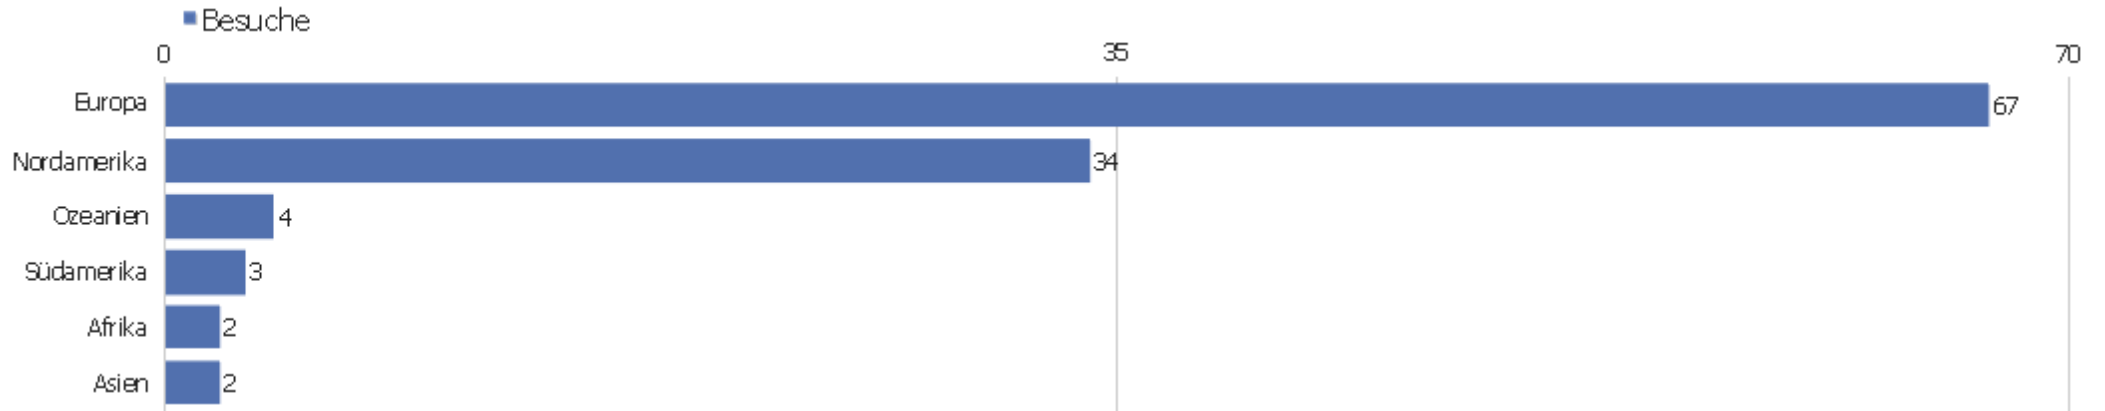

Kontinent

Kontinent	Besuche	Aktionen	Aktionen pro Besuch	Durchschnittszeit auf der Webseite	Absprungrate	Umsatz
Europa	67	282	4,21	00:16:20	23,88%	0 €
Nordamerika	34	79	2,32	00:03:56	8,82%	0 €
Ozeanien	4	43	10,75	01:50:30	0%	0 €
Südamerika	3	7	2,33	00:08:24	0%	0 €
Afrika	2	2	1	00:00:00	100%	0 €
Asien	2	6	3	00:02:29	50%	0 €