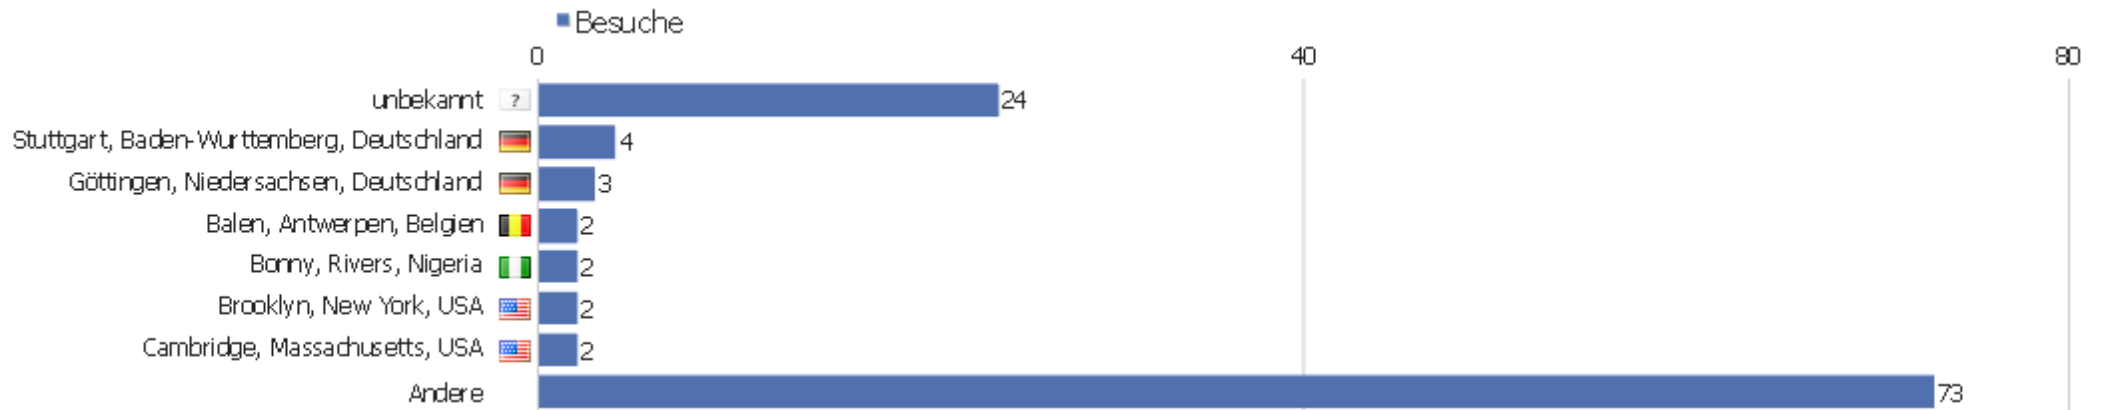

Stadt

Stadt	Besuche	Aktionen	Aktionen pro Besuch	Durchschnittszeit auf der Webseite	Absprungrate	Umsatz
? unbekannt	24	121	5,04	00:30:25	29,17%	0 €
Stuttgart, Baden-Württemberg, Deutschland	4	12	3	00:19:38	25%	0 €
Göttingen, Niedersachsen, Deutschland	3	6	2	00:00:10	0%	0 €
Balen, Antwerpen, Belgien	2	2	1	00:00:00	100%	0 €
Bonny, Rivers, Nigeria	2	2	1	00:00:00	100%	0 €
Brooklyn, New York, USA	2	5	2,5	00:16:40	0%	0 €
Cambridge, Massachusetts, USA	2	4	2	00:00:10	0%	0 €
Great Missenden, Buckinghamshire, Großbritannien	2	3	1,5	00:05:45	50%	0 €
Grimsby, North East Lincolnshire, Großbritannien	2	12	6	00:01:00	0%	0 €
Melbourne, Victoria, Australien	2	15	7,5	01:50:15	0%	0 €
San Francisco, California, USA	2	3	1,5	00:00:18	50%	0 €
Scheden, Niedersachsen, Deutschland	2	5	2,5	00:06:31	0%	0 €
Årnes, Akershus, Norwegen	2	2	1	00:00:00	100%	0 €
Aarhus, Midtjylland, Dänemark	1	2	2	00:09:26	0%	0 €