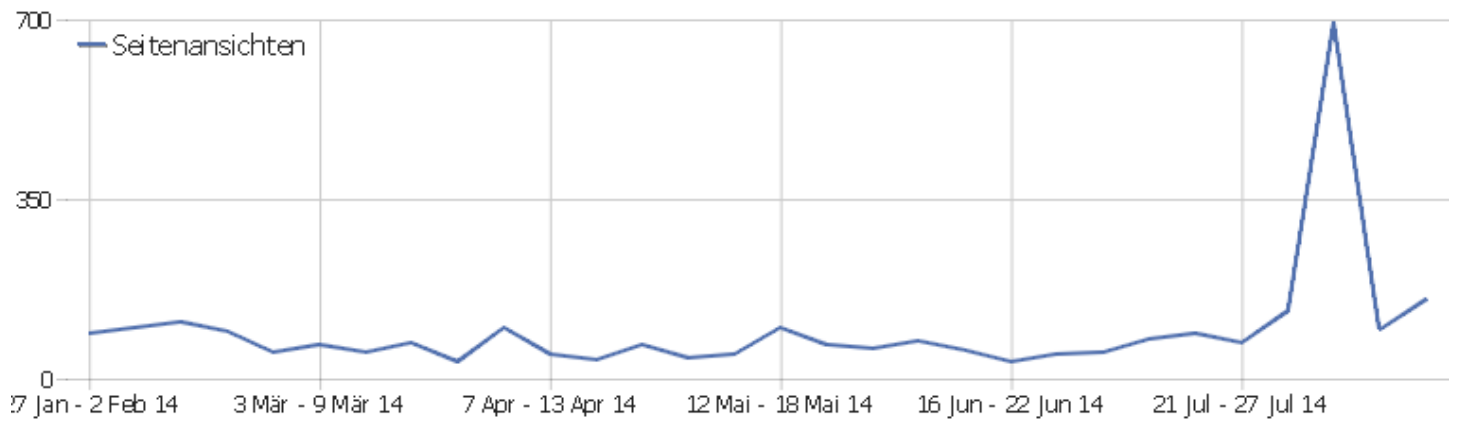

Aktionen - Kernmetriken

Name	Wert
Seitenansichten	155
Einmalige Seitenansichten	137
Downloads	1
Einmalige Downloads	1
Ausgehende Verweise	5
Einmalige ausgehende Verweise	5
Suchanfragen	0
Einmalige Suchbegriffe	0
Durchschnittliche Generierungszeit	0,25s