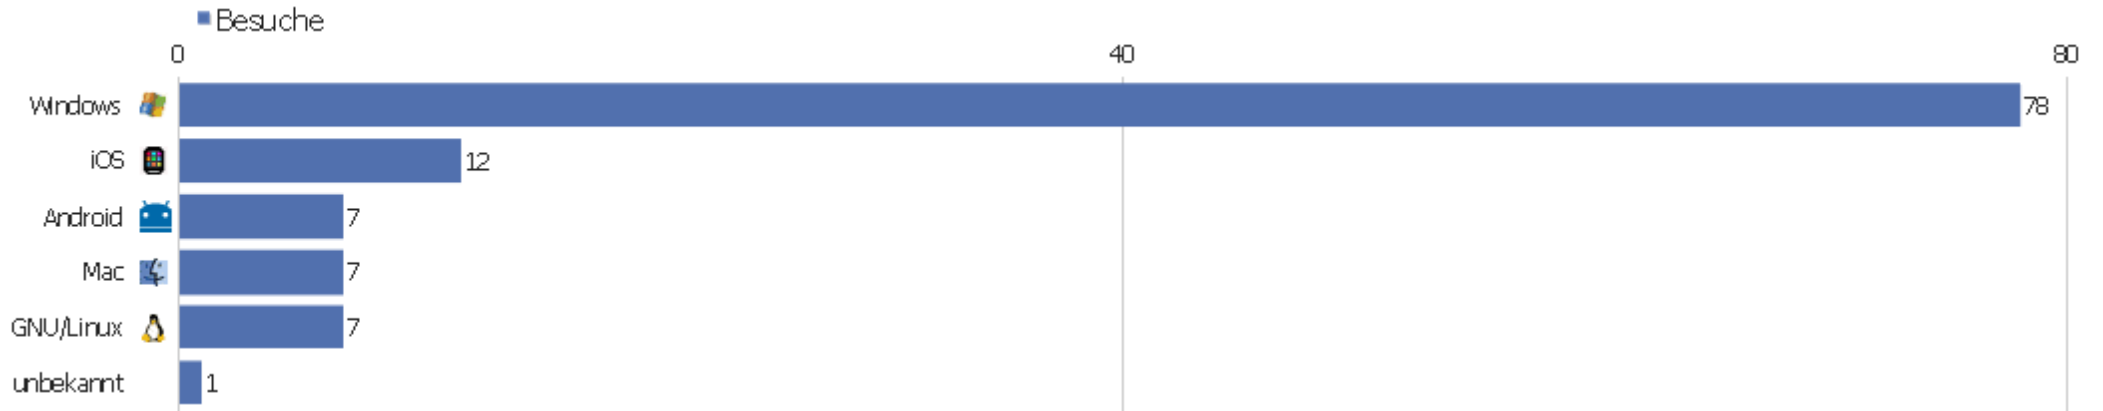

Betriebssystem Familie

Betriebssystem Familie	Besuche	Aktionen	Aktionen pro Besuch	Durchschnittszeit auf der Webseite	Absprungrate	Konversionsrate
Windows	78	346	4,44	00:18:14	19,23%	0%
iOS	12	19	1,58	00:01:19	41,67%	0%
Android	7	15	2,14	00:00:46	0%	0%
Mac	7	25	3,57	00:36:18	0%	0%
GNU/Linux	7	13	1,86	00:00:18	14,29%	0%
unbekannt	1	1	1	00:00:00	100%	0%