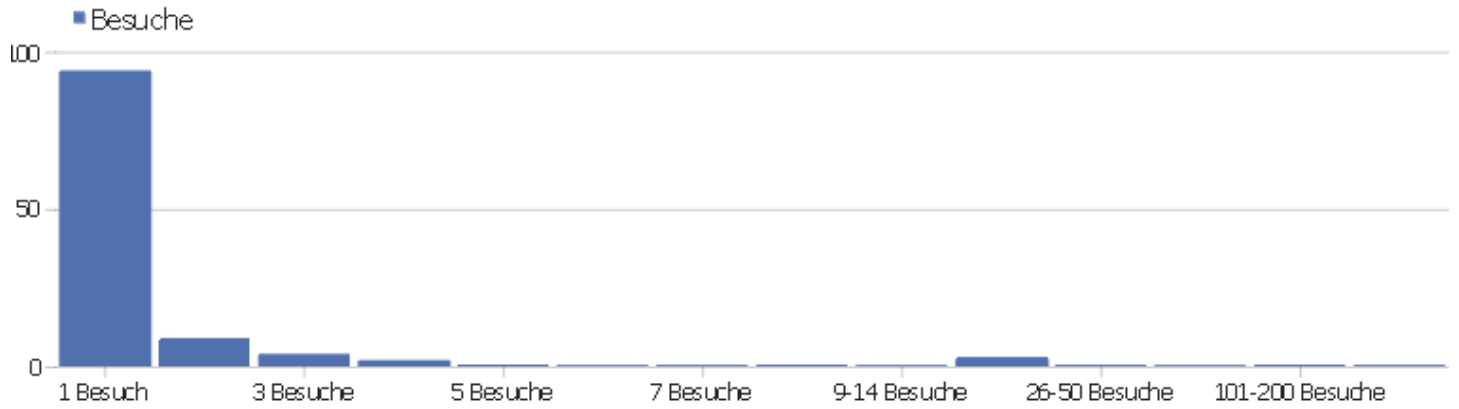

Besuche nach Besuchszahl

Besuche nach Besuchszahl	Besuche	% Besuche
1 Besuch	94	84%
2 Besuche	9	8%
3 Besuche	4	4%
4 Besuche	2	2%
5 Besuche	0	0%
6 Besuche	0	0%
7 Besuche	0	0%
8 Besuche	0	0%
9-14 Besuche	0	0%
15-25 Besuche	3	3%
26-50 Besuche	0	0%
51-100 Besuche	0	0%
101-200 Besuche	0	0%
201+ Besuche	0	0%