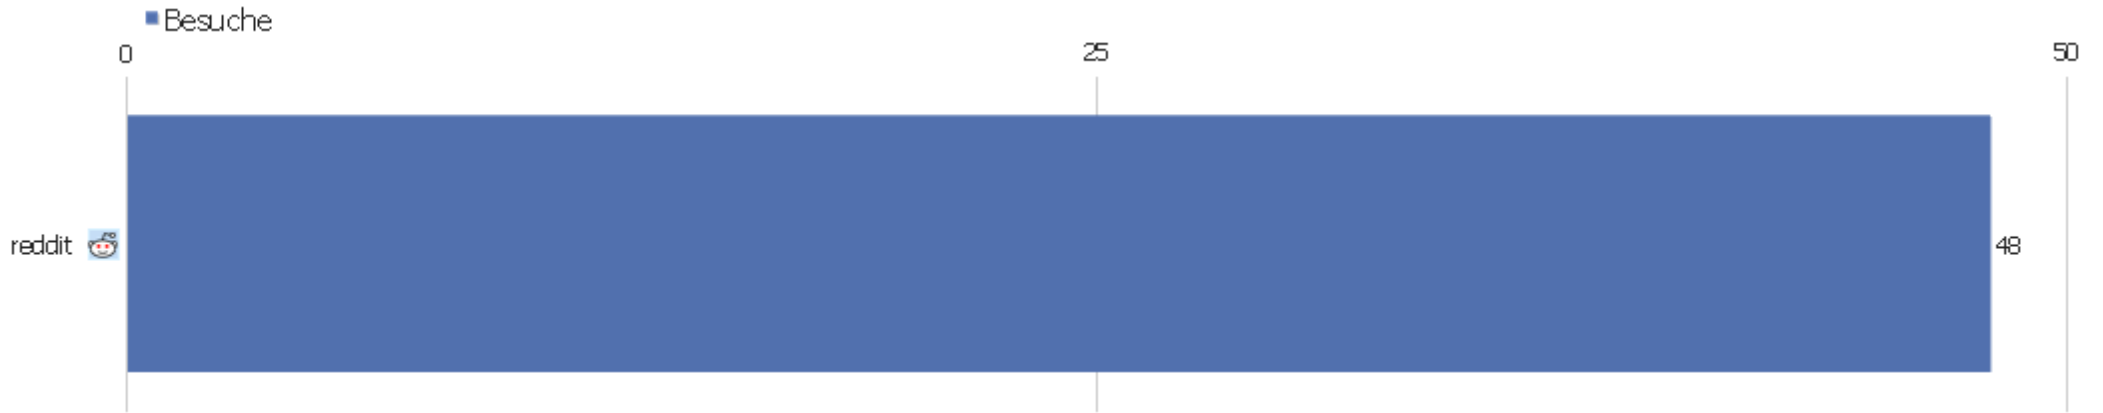

Soziale Netzwerke

Soziales Netzwerk	Besuche	Aktionen	Aktionen pro Besuch	Durchschnittszeit auf der Webseite	Absprungrate	Konversionsrate
reddit	48	167	3,48	00:14:08	14,58%	0%