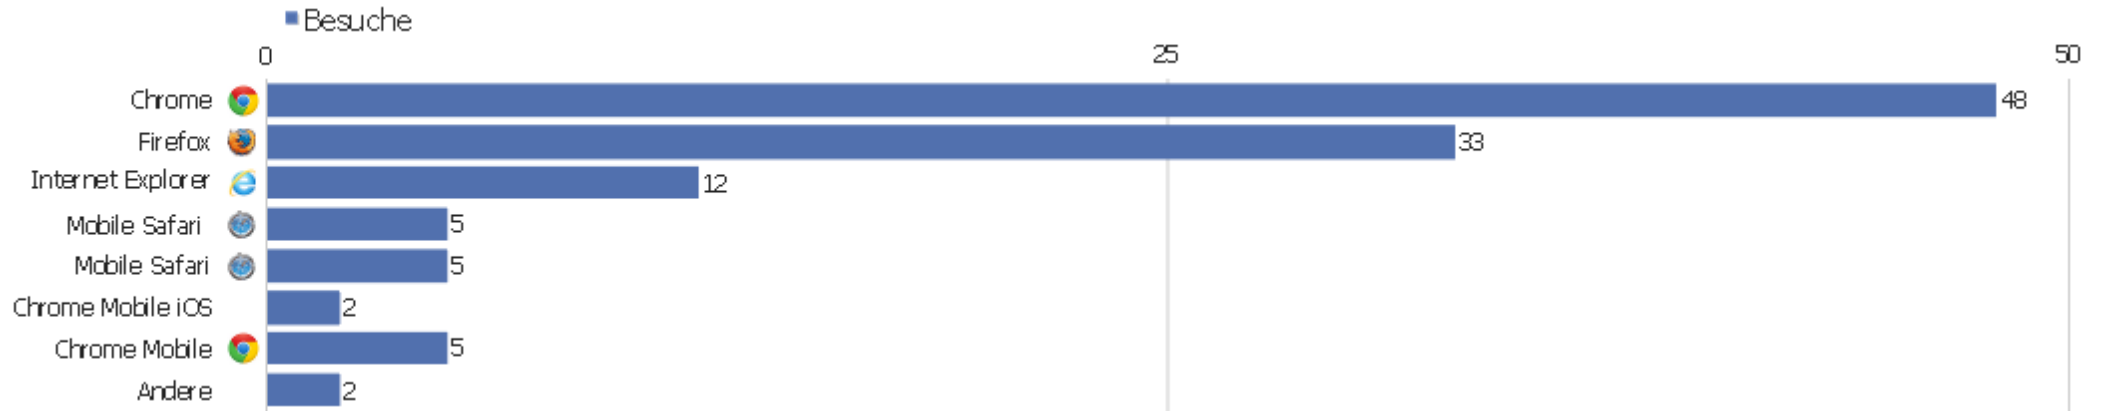

Besucher-Browser

Browser	Besuche	Aktionen	Aktionen pro Besuch	Durchschnittszeit auf der Webseite	Absprungrate	Konversionsrate
Chrome	48	261	5,44	00:18:00	6,25%	0%
Firefox	33	83	2,52	00:15:02	33,33%	0%
Internet Explorer	12	42	3,5	00:26:39	16,67%	0%
Mobile Safari	5	8	1,6	00:00:37	40%	0%
Mobile Safari	5	9	1,8	00:02:32	20%	0%
Chrome Mobile iOS	2	2	1	00:00:00	100%	0%
Chrome Mobile	5	11	2,2	00:00:33	0%	0%
Android Browser	1	2	2	00:01:03	0%	0%
Opera	1	1	1	00:00:00	100%	0%