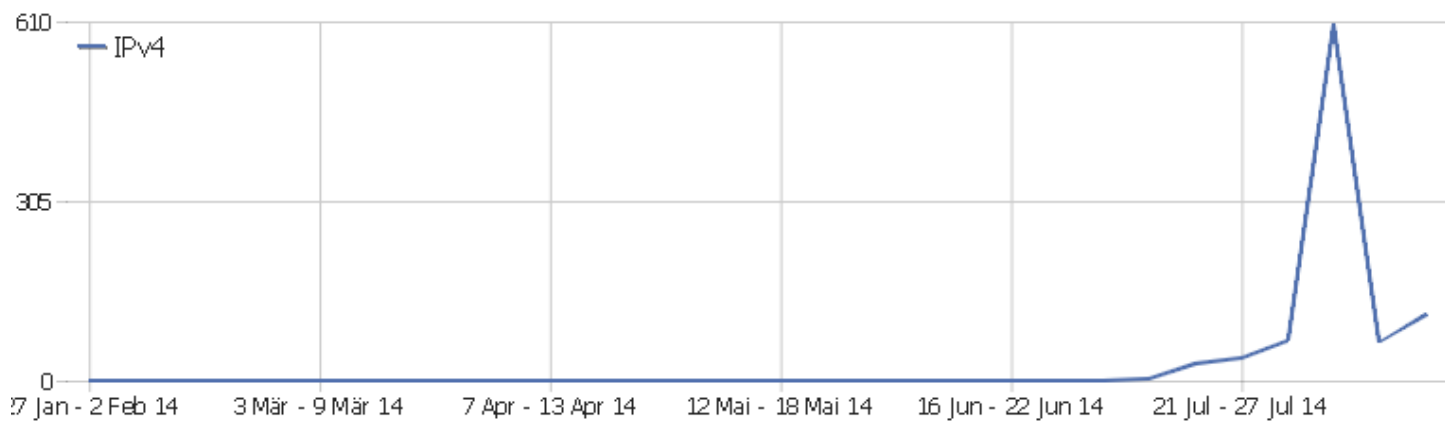

IP Protokoll Entwicklung

Name	Wert
IPv4	112
IPv6	0
Tunnel Teredo	0
Tunnel 6to4	0
Anzahl von IPv4 Besuchern	100%
Anzahl von IPv6 Besuchern	0%
IPv6Usage_Teredo_rate	0%
IPv6Usage_Tun6to4_rate	0%