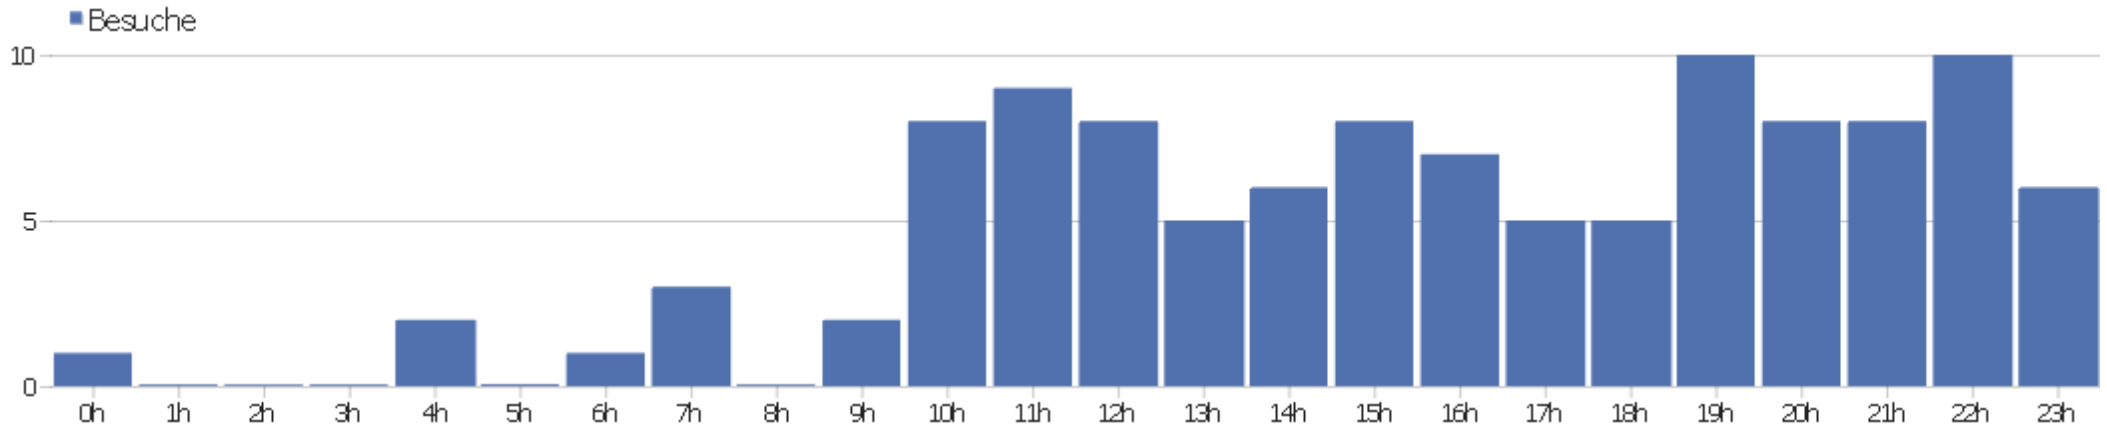

# PIWIK

Webseite Ingram Braun's personal homepage

Zeitspanne: Woche 18 August - 24 August 2014

Wochenstatistik für [ingram-braun.net](http://ingram-braun.net)

# Besucherüberblick

Name	Wert
Eindeutige Besucher	101
Besuche	112
Aktionen	419
Maximale Aktionen pro Besuch	52
Absprungrate	20%
Aktionen pro Besuch	3,7
Durchschnittliche Besuchszeit (in Sekunden)	00:15:11

# Besuche nach Server-Zeit

Server-Zeit	Besuche	Aktionen	Aktionen pro Besuch	Durchschnittszeit auf der Webseite	Absprungrate	Umsatz
0h	1	2	2	00:00:13	0%	0 €
1h	0	0	0	00:00:00	0%	0 €
2h	0	0	0	00:00:00	0%	0 €
3h	0	0	0	00:00:00	0%	0 €
4h	2	4	2	00:06:46	0%	0 €
5h	0	0	0	00:00:00	0%	0 €
6h	1	1	1	00:00:00	100%	0 €
7h	3	4	1,33	00:00:31	66,67%	0 €
8h	0	0	0	00:00:00	0%	0 €
9h	2	3	1,5	00:00:18	50%	0 €
10h	8	13	1,63	00:01:27	37,5%	0 €
11h	9	46	5,11	00:08:40	22,22%	0 €
12h	8	18	2,25	00:01:47	12,5%	0 €
13h	5	12	2,4	00:00:25	20%	0 €