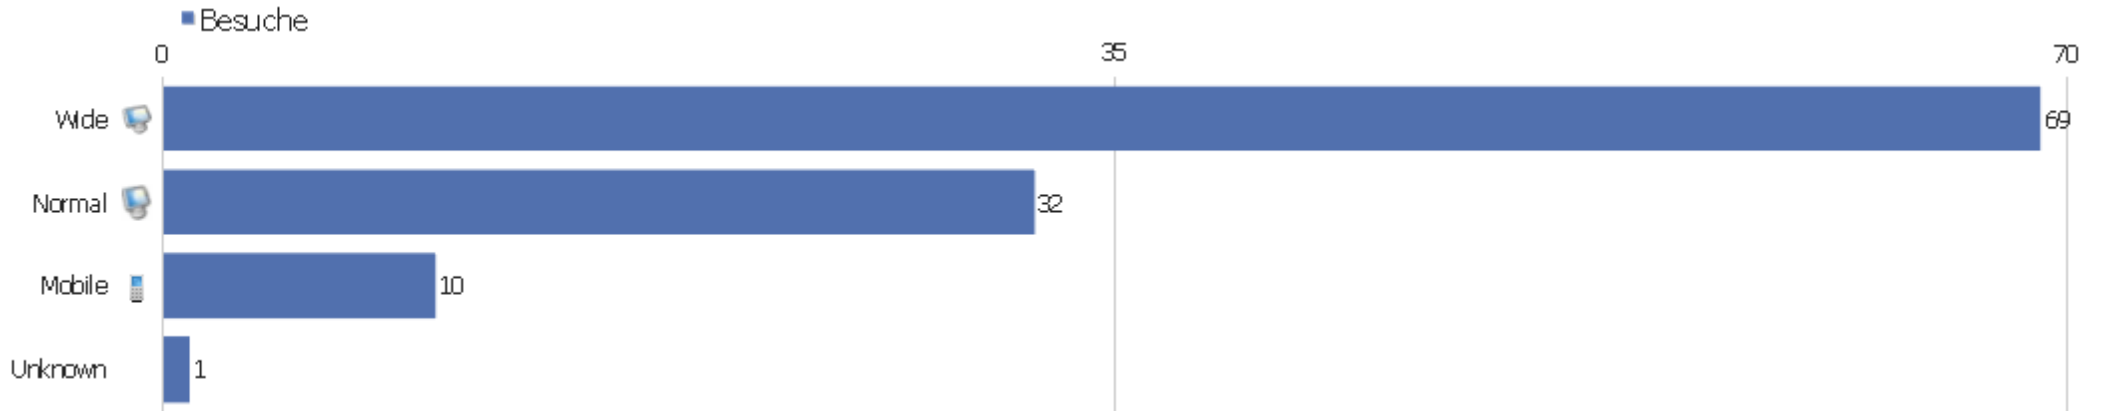

Normal / Breitbild

Bildschirmtyp	Besuche	Aktionen	Aktionen pro Besuch	Durchschnittszeit auf der Webseite	Absprungrate	Konversionsrate
Wide	69	246	3,57	00:18:09	14,49%	0%
Normal	32	154	4,81	00:13:52	25%	0%
Mobile	10	18	1,8	00:00:24	30%	0%
Unknown	1	1	1	00:00:00	100%	0%