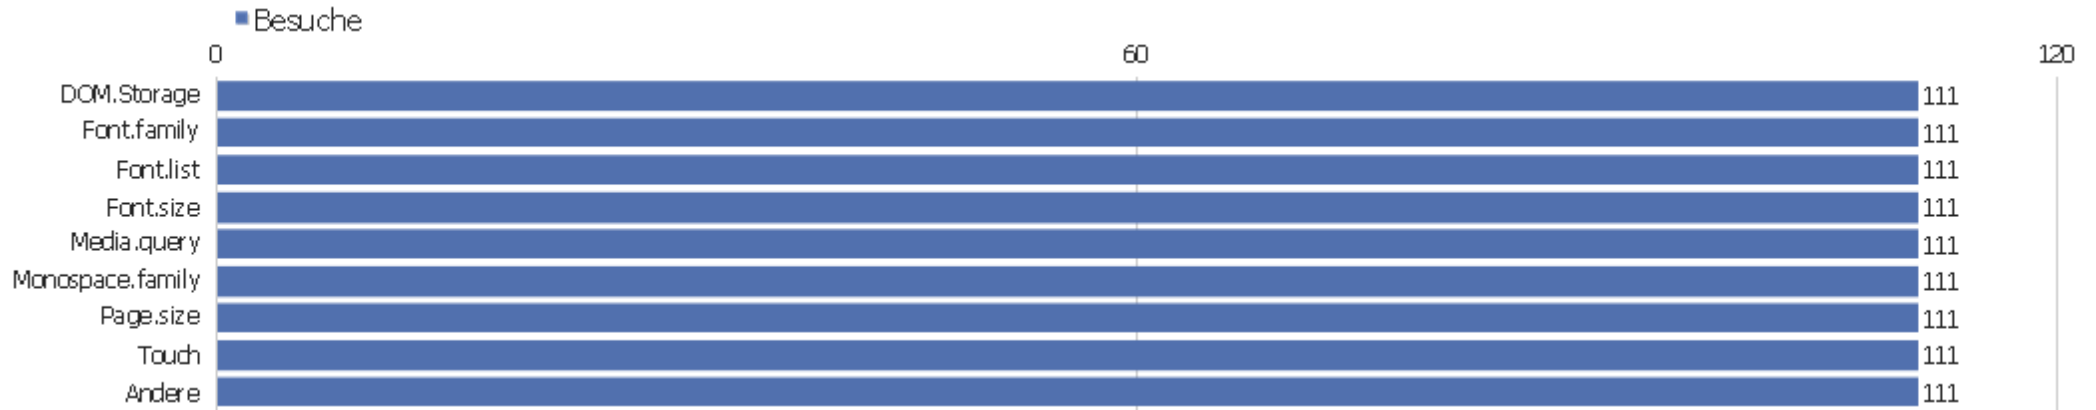

Benutzerdefinierte Variablen

Name der benutzerdefinierten Variable	Besuche	Aktionen	Aktionen pro Besuch	Durchschnittszeit auf der Webseite	Absprungrate	Umsatz
DOM.Storage	111	418	3,77	00:15:19	18,92%	0 €
Font.family	111	418	3,77	00:15:19	18,92%	0 €
Font.list	111	418	3,77	00:15:19	18,92%	0 €
Font.size	111	418	3,77	00:15:19	18,92%	0 €
Media.query	111	418	3,77	00:15:19	18,92%	0 €
Monospace.family	111	418	3,77	00:15:19	18,92%	0 €
Page.size	111	418	3,77	00:15:19	18,92%	0 €
Touch	111	418	3,77	00:15:19	18,92%	0 €
WebGL	111	418	3,77	00:15:19	18,92%	0 €
Article.size	0	153	0	00:00:00	0%	0 €
Cache.age	0	153	0	00:00:00	0%	0 €
Cache.time	0	153	0	00:00:00	0%	0 €
Constructor.speed	0	153	0	00:00:00	0%	0 €
Document.version	0	153	0	00:00:00	0%	0 €