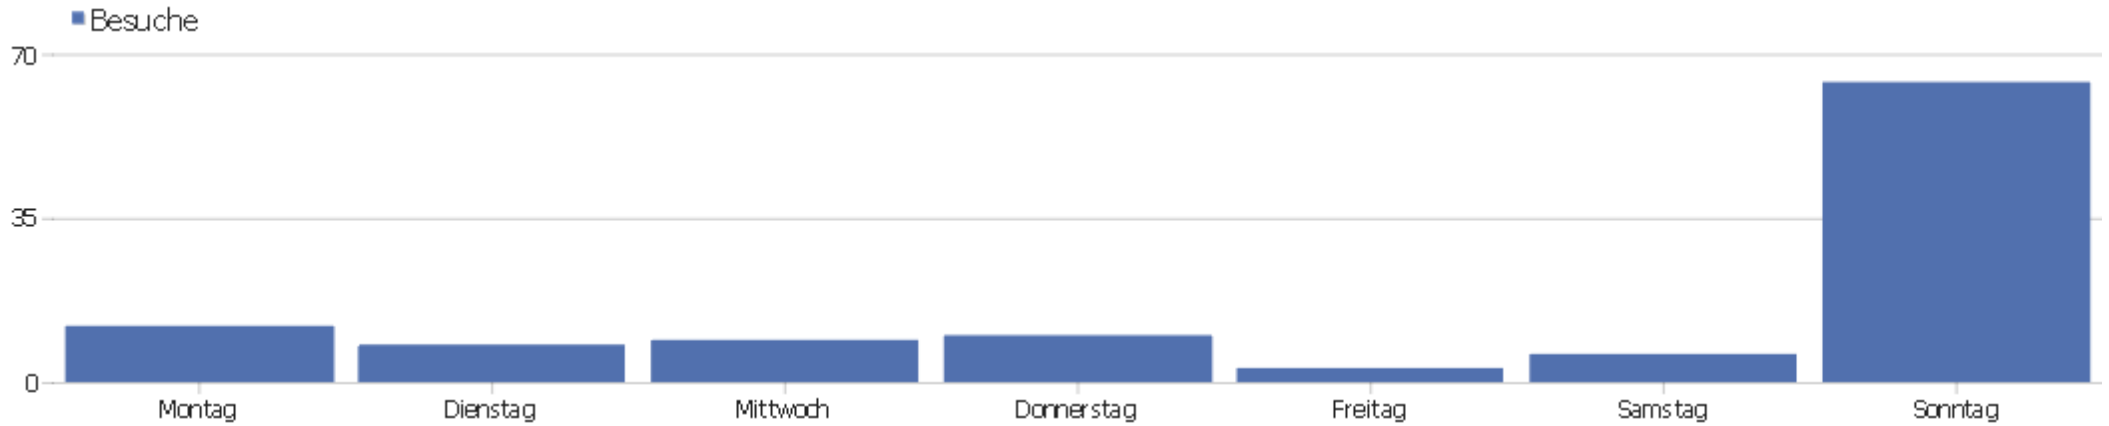

Besuche nach Wochentagen

Wochentag	Besuche	Aktionen	Aktionen pro Besuch	Durchschnittszeit auf der Webseite	Absprungrate	Konversionsrate
Montag	12	48	4	00:16:53	50%	0%
Dienstag	8	32	4	00:33:01	0%	0%
Mittwoch	9	21	2,33	00:02:47	11,11%	0%
Donnerstag	10	47	4,7	00:09:49	10%	0%
Freitag	3	6	2	00:00:33	0%	0%
Samstag	6	64	10,67	00:43:47	16,67%	0%
Sonntag	64	201	3,14	00:13:12	20,31%	0%