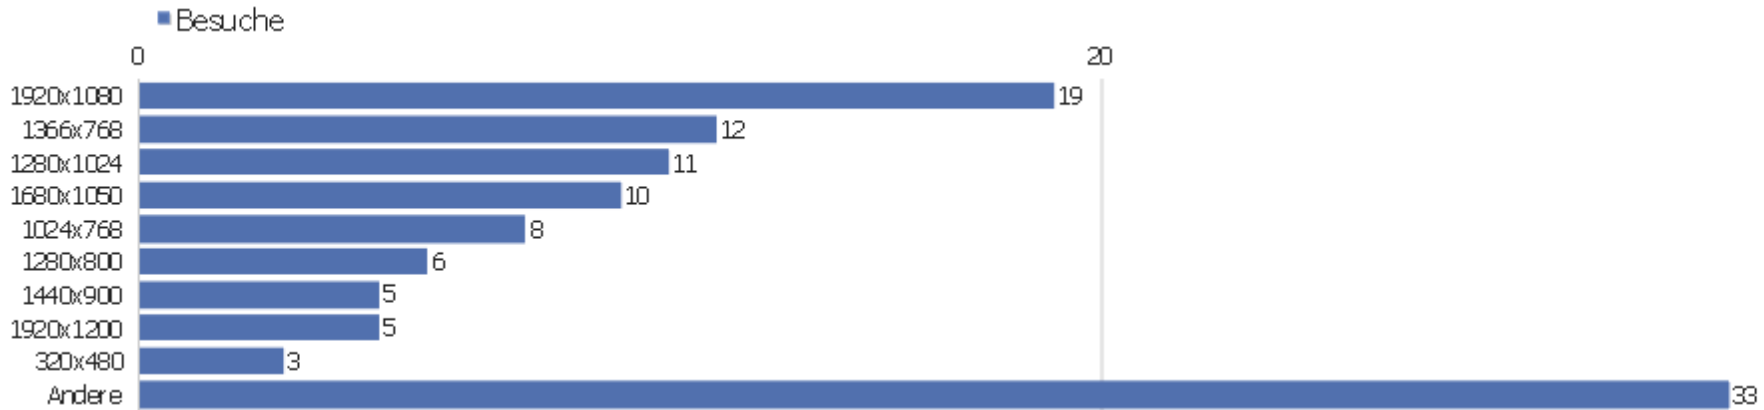

Bildschirmauflösungen

Auflösung	Besuche	Aktionen	Aktionen pro Besuch	Durchschnittszeit auf der Webseite	Absprungrate	Konversionsrate
1920x1080	19	67	3,53	00:16:59	15,79%	0%
1366x768	12	44	3,67	00:02:26	0%	0%
1280x1024	11	118	10,73	00:36:52	0%	0%
1680x1050	10	49	4,9	00:51:35	30%	0%
1024x768	8	11	1,38	00:01:14	62,5%	0%
1280x800	6	12	2	00:00:27	0%	0%
1440x900	5	20	4	00:03:32	20%	0%
1920x1200	5	22	4,4	00:18:57	0%	0%
320x480	3	5	1,67	00:00:35	33,33%	0%
768x1024	3	5	1,67	00:04:15	33,33%	0%
1600x900	3	6	2	00:04:41	0%	0%
2560x1600	3	17	5,67	01:24:08	0%	0%
360x592	2	4	2	00:00:15	0%	0%
640x960	2	2	1	00:00:00	100%	0%