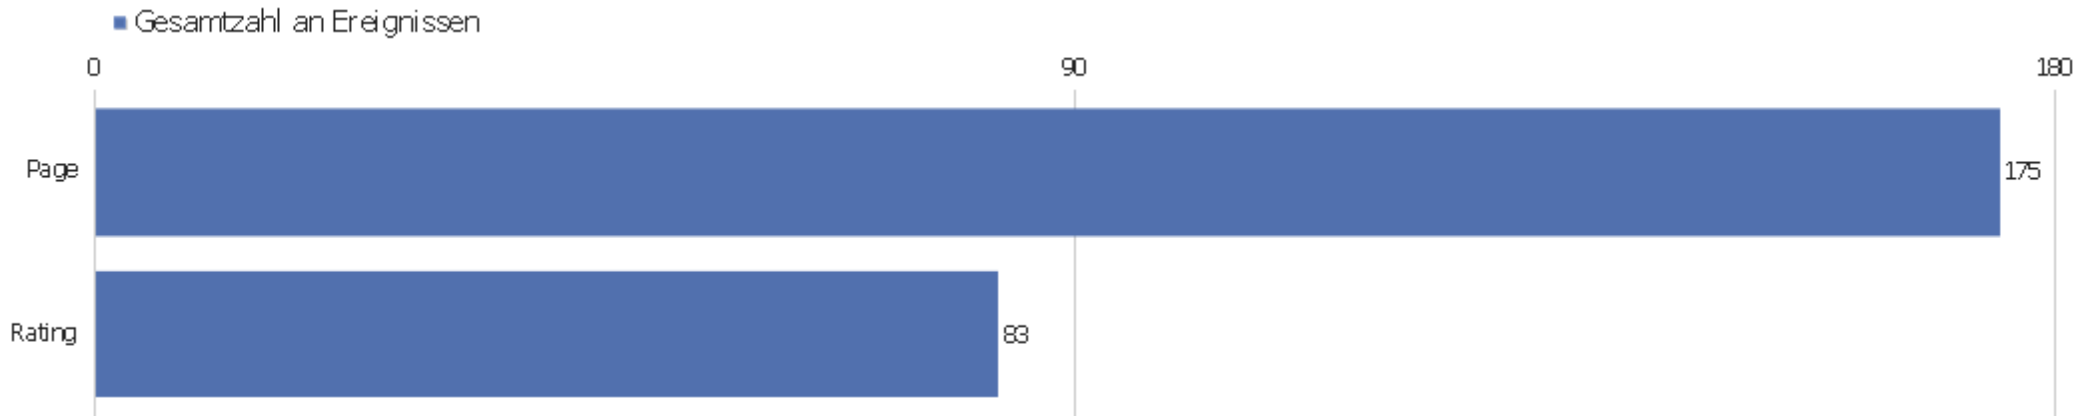

Ereigniskategorien

Ereigniskategorie	Gesamtzahl an Ereignissen	Gesamtwert	Minimaler Wert	Maximaler Wert	Durchschnittswert	Ereignisse mit einem Wert
Page	175	0	0	0	0	0
Rating	83	1269	0	80	15,29	83