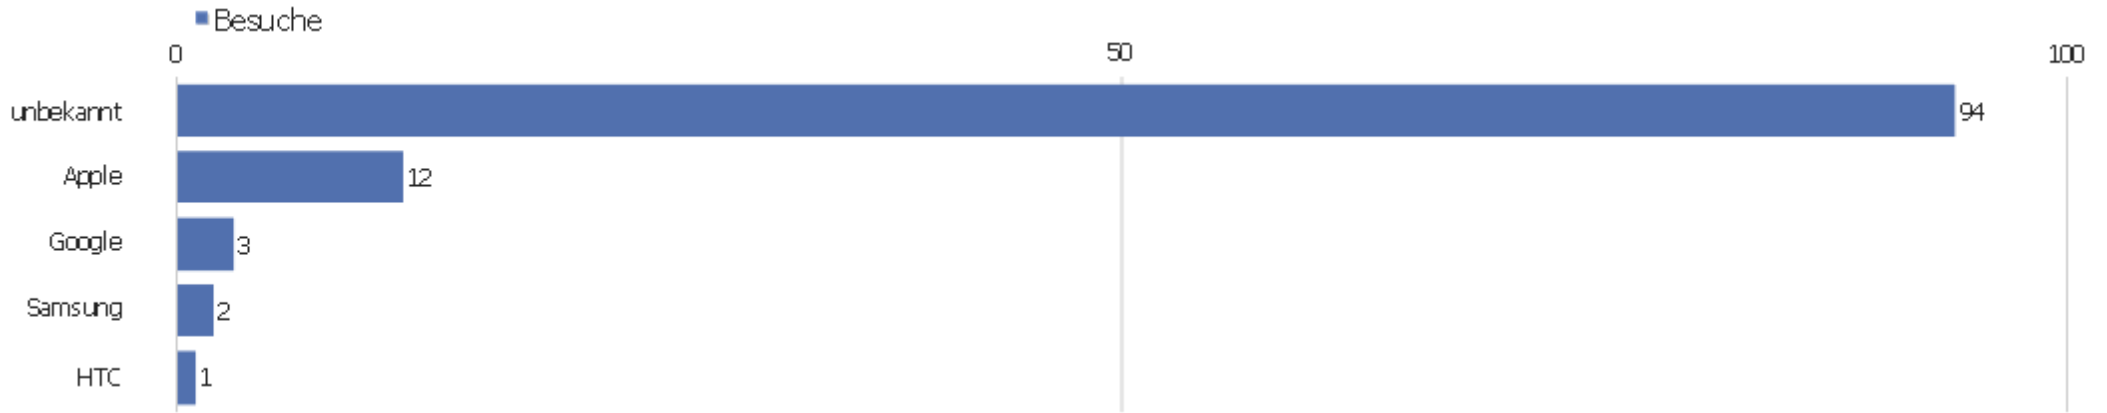

Gerätemarkre

Gerätemarkre	Besuche	Aktionen	Aktionen pro Besuch	Durchschnittszeit auf der Webseite	Absprungsrate	Konversionsrate
unbekannt	94	387	4,12	00:17:52	18,09%	0%
Apple	12	19	1,58	00:01:19	41,67%	0%
Google	3	6	2	00:00:36	0%	0%
Samsung	2	5	2,5	00:00:51	0%	0%
HTC	1	2	2	00:01:31	0%	0%