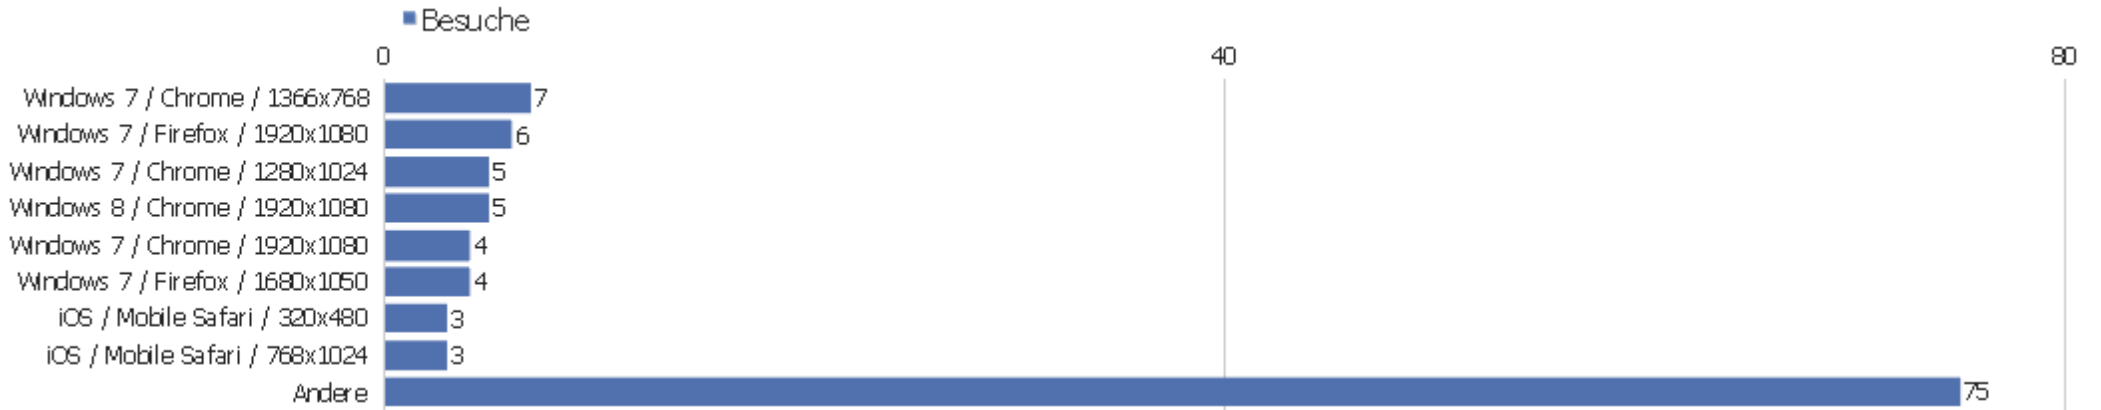

Globale Besucherkonfiguration

Konfiguration	Besuche	Aktionen	Aktionen pro Besuch	Durchschnittszeit auf der Webseite	Absprungrate	Konversionsrate
Windows 7 / Chrome / 1366x768	7	27	3,86	00:01:09	0%	0%
Windows 7 / Firefox / 1920x1080	6	9	1,5	00:00:21	50%	0%
Windows 7 / Chrome / 1280x1024	5	103	20,6	01:17:05	0%	0%
Windows 8 / Chrome / 1920x1080	5	33	6,6	00:57:42	0%	0%
Windows 7 / Chrome / 1920x1080	4	12	3	00:03:30	0%	0%
Windows 7 / Firefox / 1680x1050	4	19	4,75	00:59:17	25%	0%
iOS / Mobile Safari / 320x480	3	5	1,67	00:00:35	33,33%	0%
iOS / Mobile Safari / 768x1024	3	5	1,67	00:04:15	33,33%	0%
Windows 7 / Chrome / 1920x1200	3	15	5	00:29:35	0%	0%
Windows 7 / Firefox / 1024x768	3	3	1	00:00:00	100%	0%
Windows 7 / Internet Explorer / 1280x1024	3	6	2	00:04:26	0%	0%
Windows XP / Firefox / 1024x768	3	5	1,67	00:03:12	33,33%	0%
Android / Chrome Mobile / 360x592	2	4	2	00:00:15	0%	0%
iOS / Chrome Mobile iOS / 640x960	2	2	1	00:00:00	100%	0%