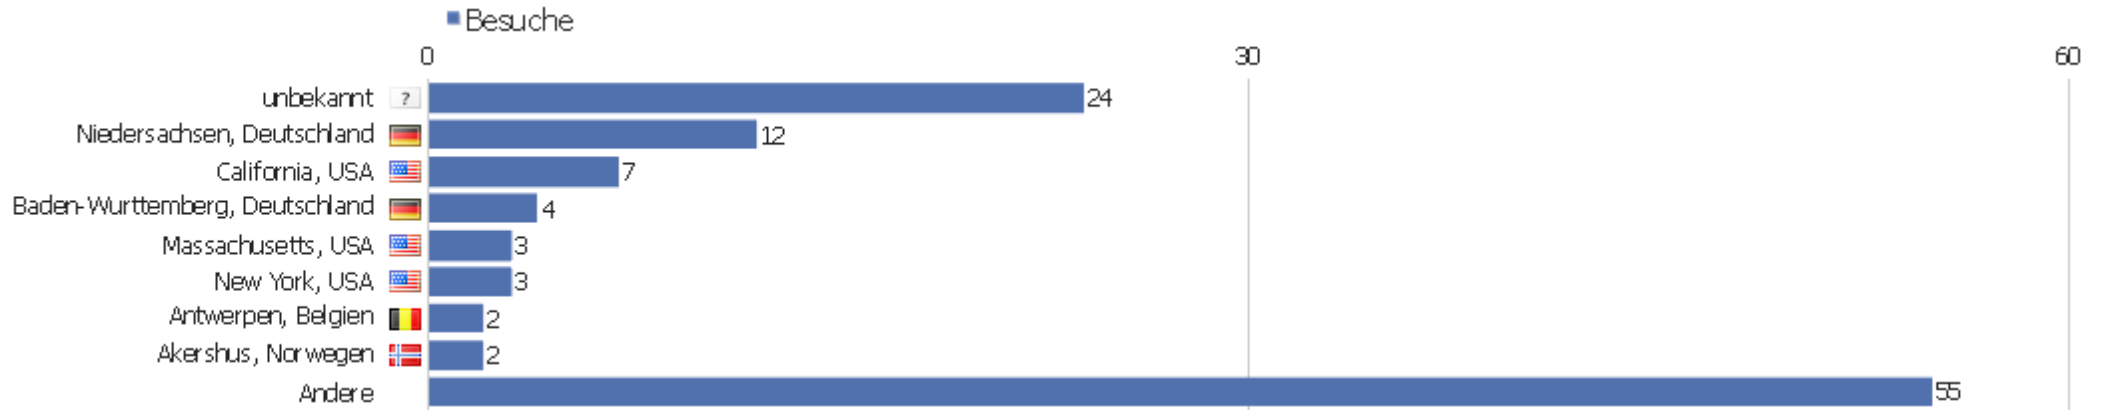

Region

Region	Besuche	Aktionen	Aktionen pro Besuch	Durchschnittszeit auf der Webseite	Absprungrate	Umsatz
? unbekannt	24	121	5,04	00:30:25	29,17%	0 €
🇩🇪 Niedersachsen, Deutschland	12	31	2,58	00:03:45	16,67%	0 €
🇺🇸 California, USA	7	15	2,14	00:03:07	14,29%	0 €
🇩🇪 Baden-Wurttemberg, Deutschland	4	12	3	00:19:38	25%	0 €
🇺🇸 Massachusetts, USA	3	7	2,33	00:13:22	0%	0 €
🇺🇸 New York, USA	3	7	2,33	00:11:10	0%	0 €
🇧🇪 Antwerpen, Belgien	2	2	1	00:00:00	100%	0 €
🇳🇴 Akershus, Norwegen	2	2	1	00:00:00	100%	0 €
🇦🇺 Victoria, Australien	2	15	7,5	01:50:15	0%	0 €
🇳🇮 Rivers, Nigeria	2	2	1	00:00:00	100%	0 €
🇬🇧 Buckinghamshire, Großbritannien	2	3	1,5	00:05:45	50%	0 €
🇺🇸 Illinois, USA	2	4	2	00:00:32	0%	0 €
🇬🇧 North East Lincolnshire, Großbritannien	2	12	6	00:01:00	0%	0 €
🇨🇴 Antioquia, Kolumbien	1	2	2	00:00:13	0%	0 €