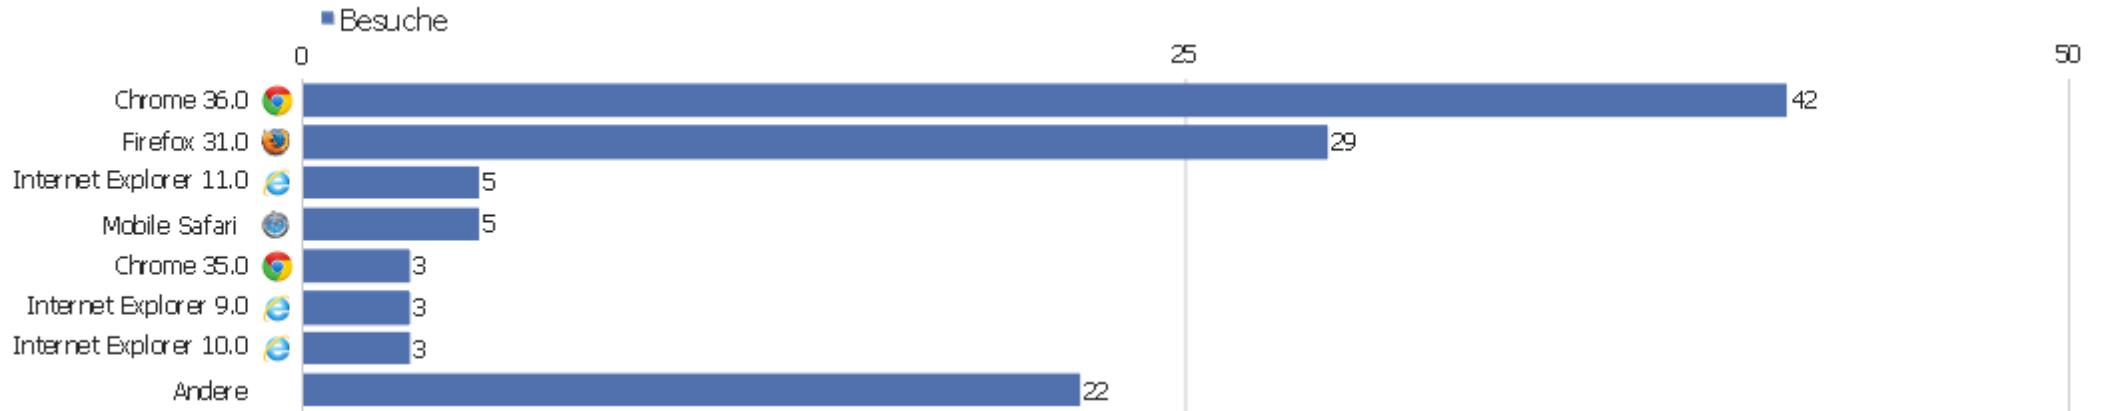

Browser-Version

Browserversion	Besuche	Aktionen	Aktionen pro Besuch	Durchschnittszeit auf der Webseite	Absprungrate	Konversionsrate
Chrome 36.0	42	244	5,81	00:20:01	4,76%	0%
Firefox 31.0	29	76	2,62	00:17:04	34,48%	0%
Internet Explorer 11.0	5	28	5,6	00:59:21	0%	0%
Mobile Safari	5	8	1,6	00:00:37	40%	0%
Chrome 35.0	3	9	3	00:02:54	0%	0%
Internet Explorer 9.0	3	7	2,33	00:07:28	0%	0%
Internet Explorer 10.0	3	4	1,33	00:00:05	66,67%	0%
Mobile Safari 7.0	3	5	1,67	00:03:58	33,33%	0%
Chrome Mobile iOS 33.0	2	2	1	00:00:00	100%	0%
Chrome Mobile 33.0	2	4	2	00:00:52	0%	0%
Chrome Mobile 36.0	2	4	2	00:00:11	0%	0%
Firefox 29.0	2	3	1,5	00:00:10	50%	0%
Mobile Safari 6.0	2	4	2	00:00:23	0%	0%
Android Browser	1	2	2	00:01:03	0%	0%