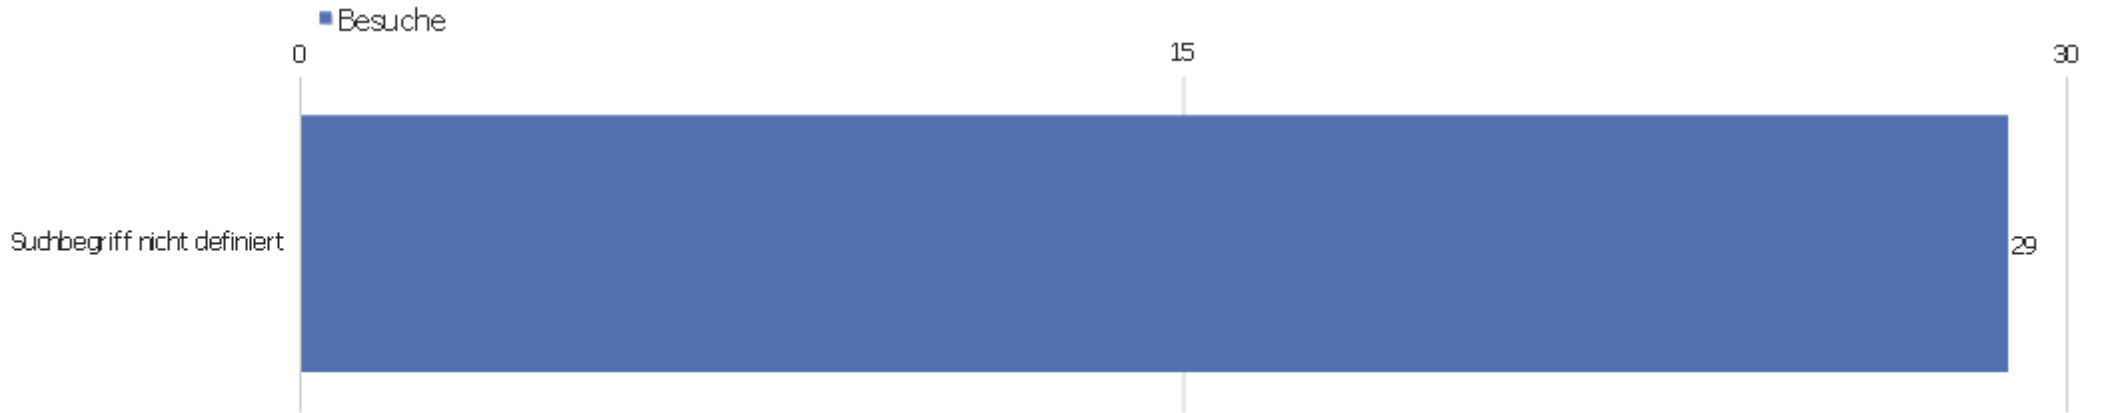

Suchbegriffe

Suchbegriff	Besuche	Aktionen	Aktionen pro Besuch	Durchschnittszeit auf der Webseite	Absprungrate	Umsatz
Suchbegriff nicht definiert	29	72	2,48	00:11:37	31,03%	0 €