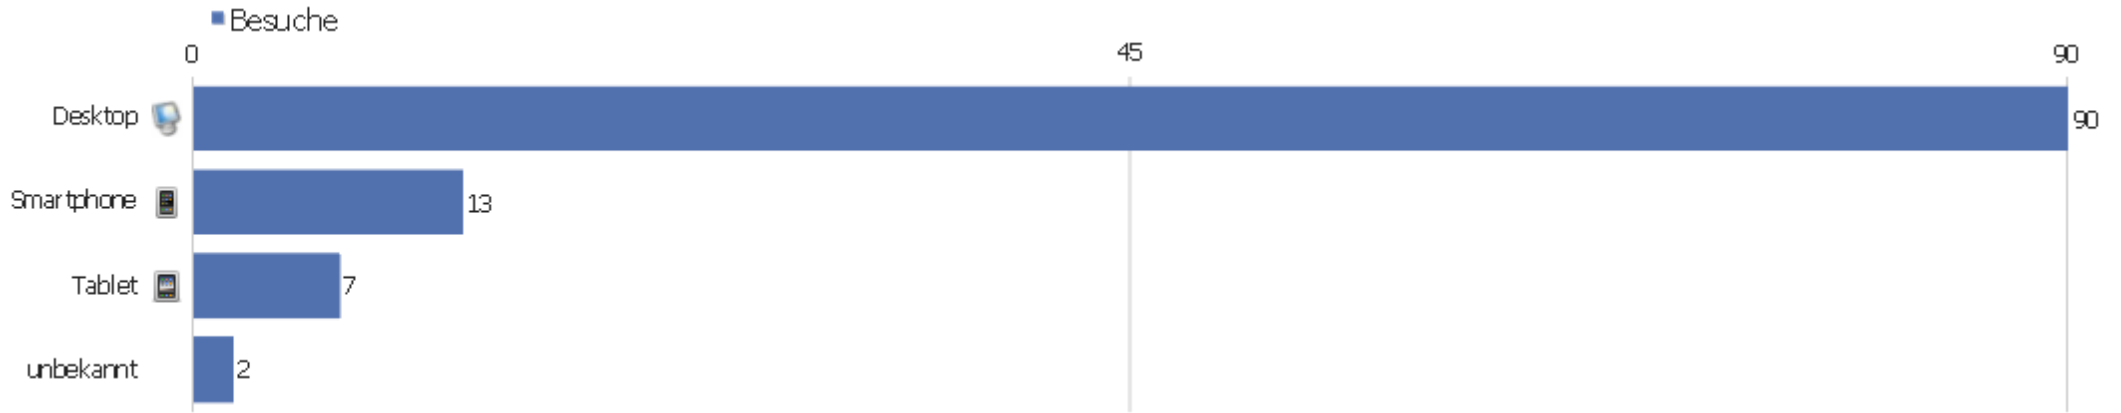

Gerätetyp

Gerätetyp	Besuche	Aktionen	Aktionen pro Besuch	Durchschnittszeit auf der Webseite	Absprungrate	Konversionsrate
Desktop	90	382	4,24	00:18:39	15,56%	0%
Smartphone	13	23	1,77	00:00:28	30,77%	0%
Tablet	7	11	1,57	00:02:06	42,86%	0%
unbekannt	2	3	1,5	00:00:09	50%	0%