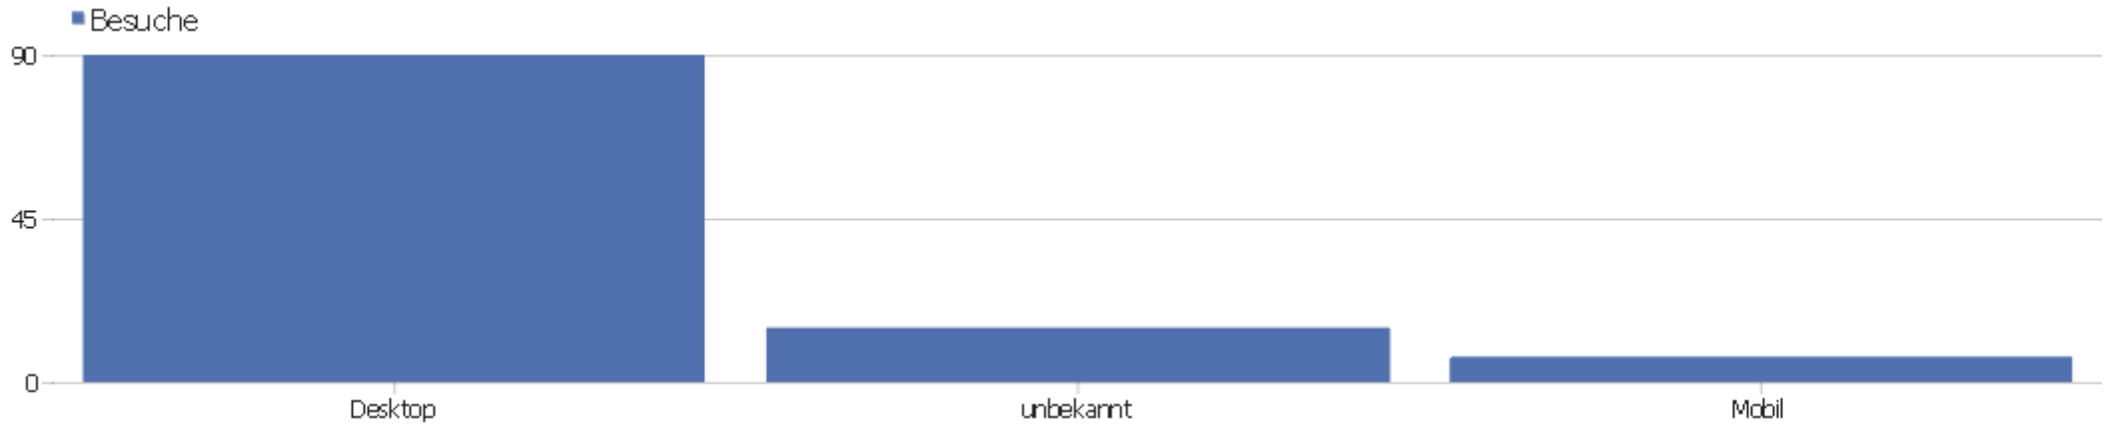

Mobilgerät vs. Desktop

Mobilgerät vs. Desktop		Besuche	Aktionen	Aktionen pro Besuch	Durchschnittszeit auf der Webseite	Absprungrate	Konversionsrate
Desktop		90	380	4,22	00:18:38	17,78%	0%
unbekannt		15	24	1,6	00:01:07	40%	0%
Mobil		7	15	2,14	00:00:46	0%	0%