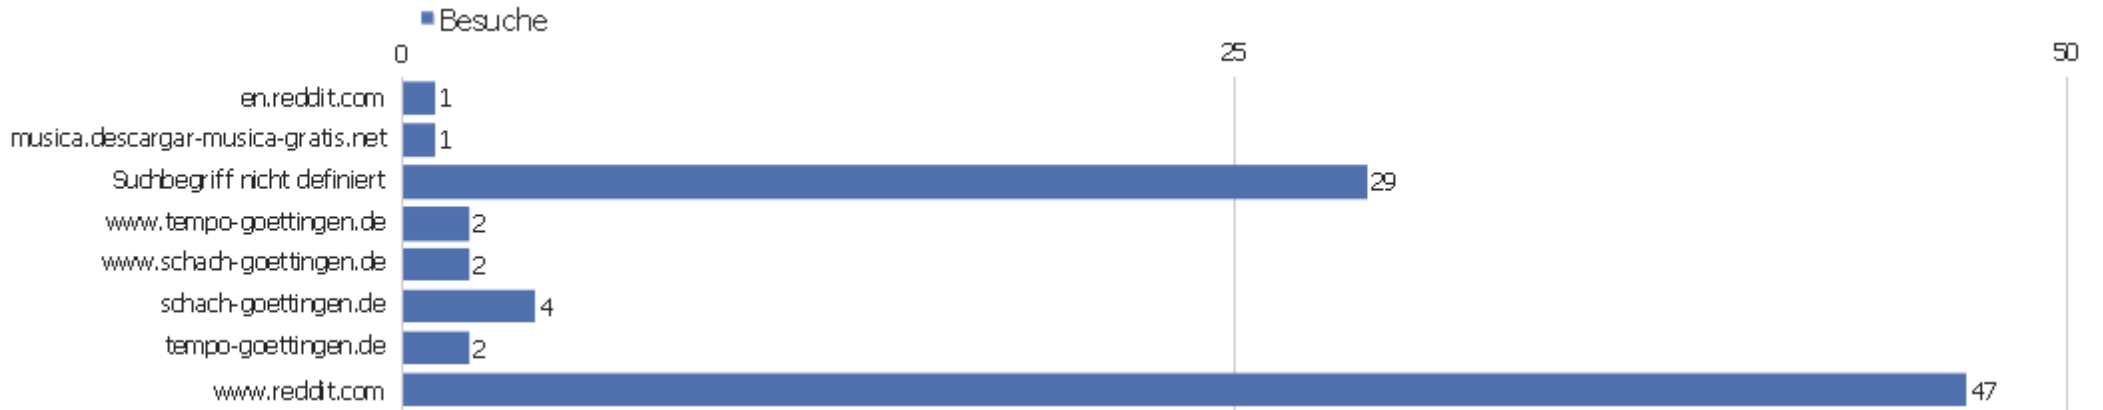

Alle Verweise

Verweis	Besuche	Aktionen	Aktionen pro Besuch	Durchschnittszeit auf der Webseite	Absprungrate	Konversionsrate
en.reddit.com	1	2	2	00:00:04	0%	0%
musica.descargar-musica-gratis.net	1	2	2	00:00:13	0%	0%
Suchbegriff nicht definiert	29	72	2,48	00:11:37	31,03%	0%
www.tempo-goettingen.de	2	10	5	00:09:22	0%	0%
www.schach-goettingen.de	2	7	3,5	00:03:01	0%	0%
schach-goettingen.de	4	8	2	00:02:12	0%	0%
tempo-goettingen.de	2	4	2	00:00:42	0%	0%
www.reddit.com	47	165	3,51	00:14:26	14,89%	0%