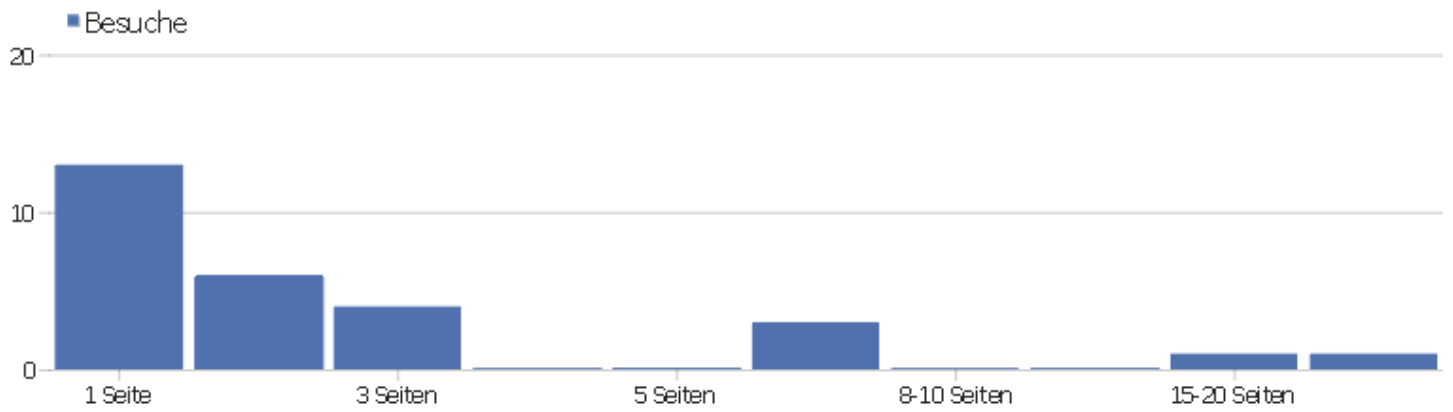

Seiten pro Besuch

Seiten pro Besuch	Besuche
1 Seite	13
2 Seiten	6
3 Seiten	4
4 Seiten	0
5 Seiten	0
6-7 Seiten	3
8-10 Seiten	0
11-14 Seiten	0
15-20 Seiten	1
21+ Seiten	1