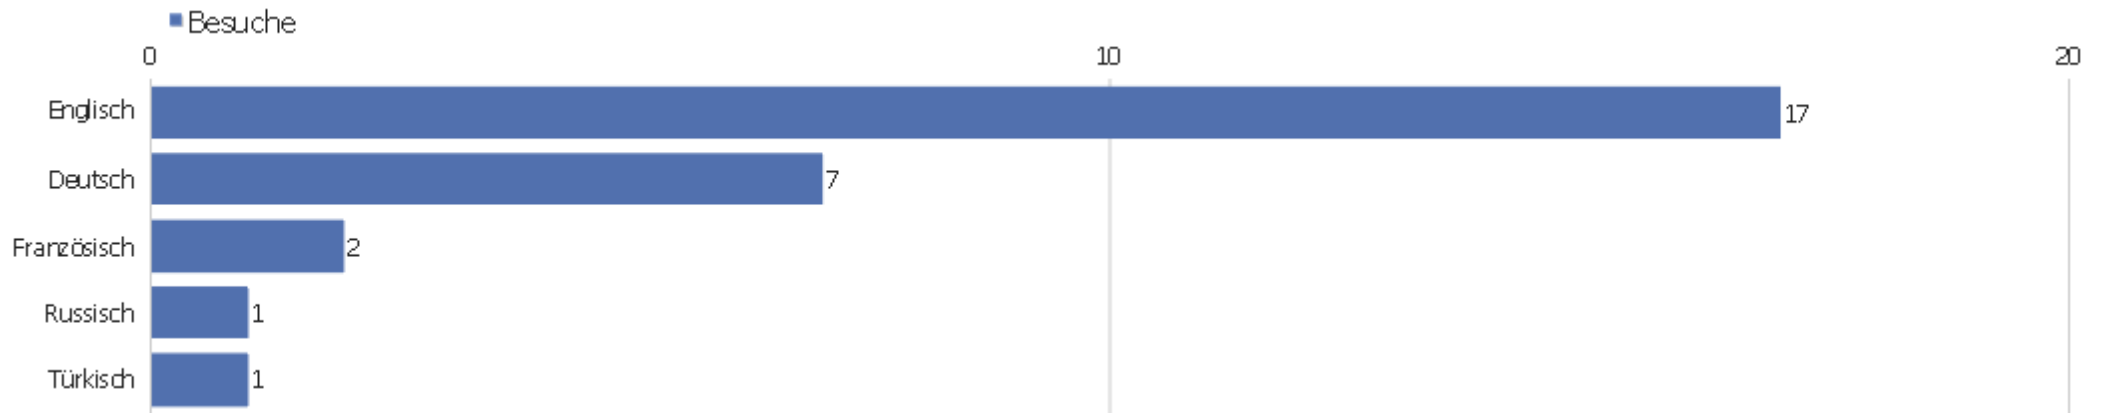

Browsersprache

Sprache	Besuche	Aktionen	Aktionen pro Besuch	Durchschnittszeit auf der Webseite	Absprungrate	Konversionsrate
Englisch	17	79	4,65	00:01:01	52,94%	0%
Deutsch	7	17	2,43	00:01:38	28,57%	0%
Französisch	2	4	2	00:02:38	0%	0%
Russisch	1	1	1	00:00:00	100%	0%
Türkisch	1	1	1	00:00:00	100%	0%