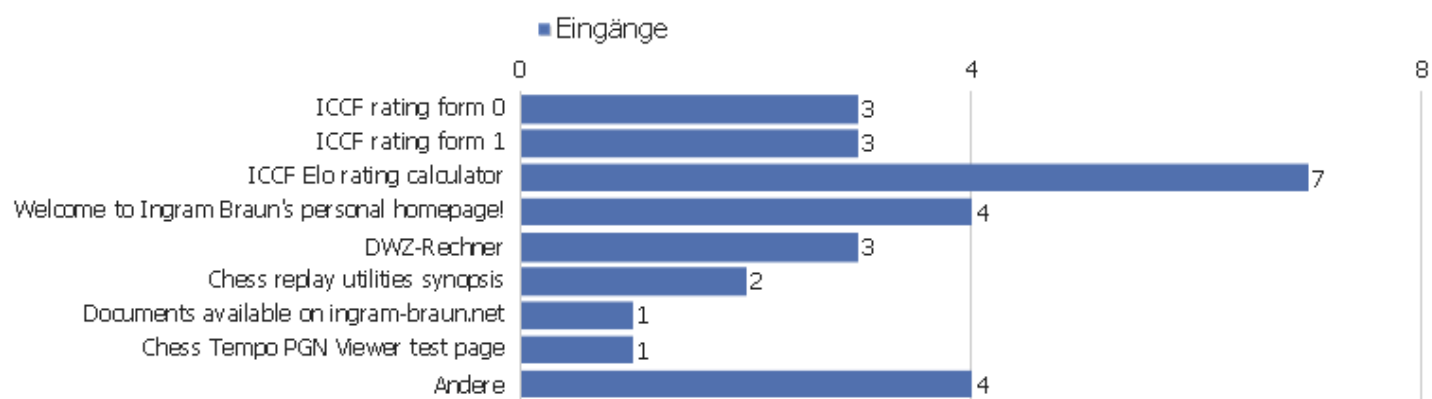

Titel der Einstiegsseite

Seitenname	Eingänge	Absprünge	Absprungrate
ICCF rating form 0	3	3	100%
ICCF rating form 1	3	1	33%
ICCF Elo rating calculator	7	2	29%
Welcome to Ingram Braun's personal homepage!	4	2	50%
DWZ-Rechner	3	2	67%
Chess replay utilities synopsis	2	2	100%
Documents available on ingram-braun.net	1	0	0%
Chess Tempo PGN Viewer test page	1	1	100%
FIDE Elo rating calculator	1	0	0%
ICCF rating form 58	1	0	0%
ICCF rating form 61	1	0	0%
pgn4web version 1.76 test page	1	0	0%