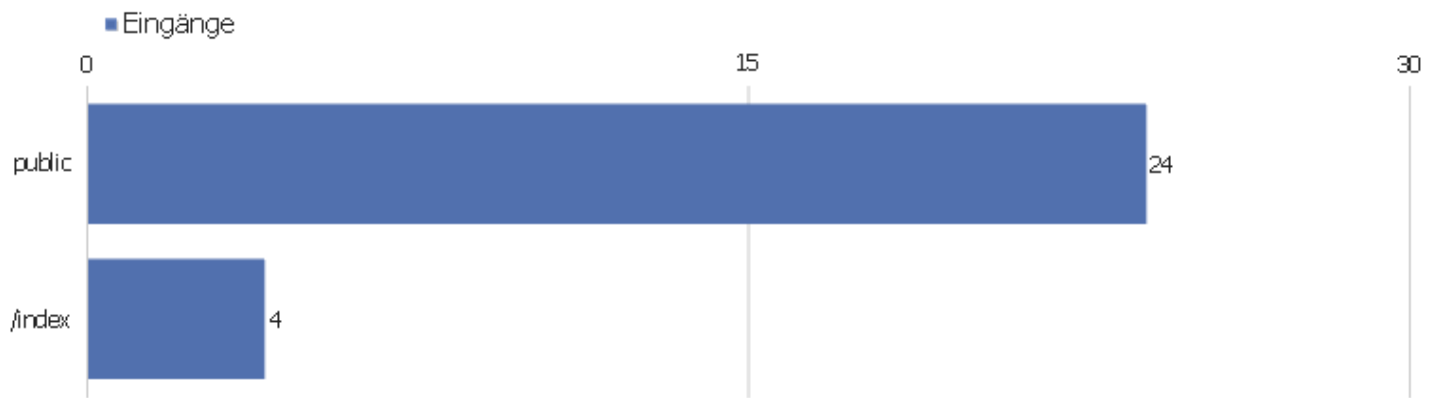

Eingangsseiten

Seiten-URL	Eingänge	Absprünge	Absprungrate
public	24	11	46%
/index	4	2	50%