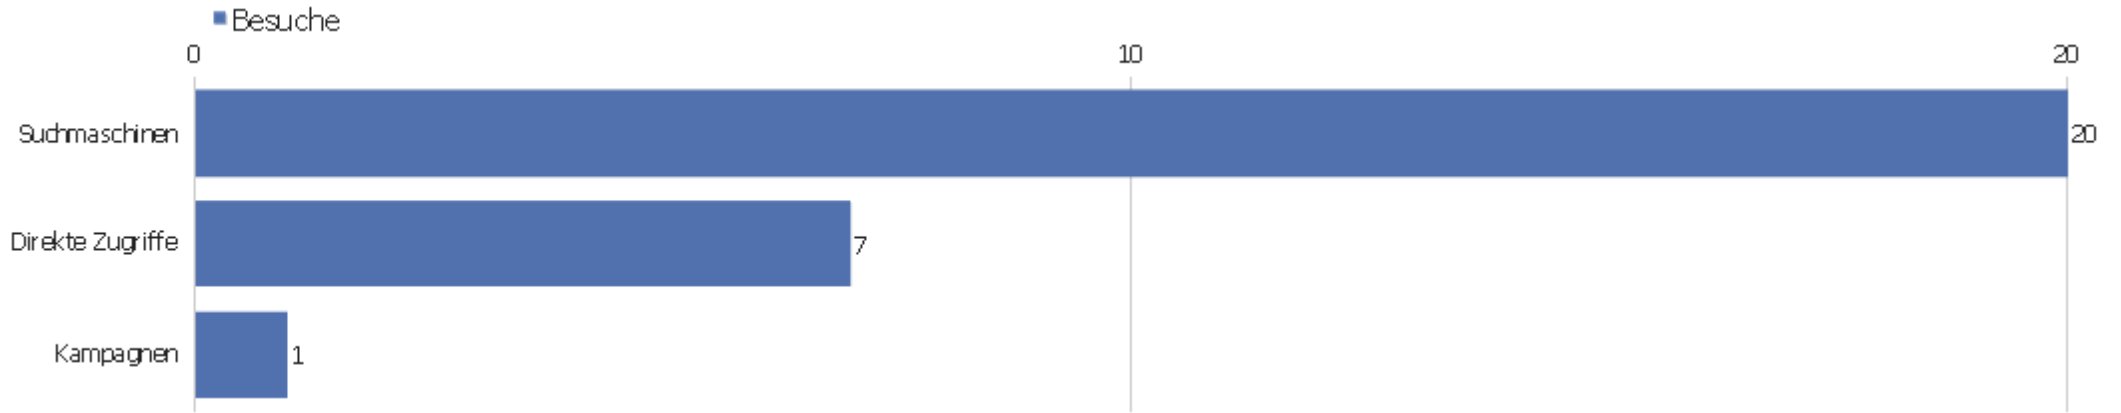

Ereignisaktionen

Es stehen keine Daten für diesen Bericht zur Verfügung.

Ereignisnamen

Es stehen keine Daten für diesen Bericht zur Verfügung.

Verweisart

Verweisart	Besuche	Aktionen	Aktionen pro Besuch	Durchschnittszeit auf der Webseite	Absprungrate	Umsatz
Suchmaschinen	20	69	3,45	00:01:02	50%	0 €
Direkte Zugriffe	7	32	4,57	00:01:54	28,57%	0 €
Kampagnen	1	1	1	00:00:00	100%	0 €