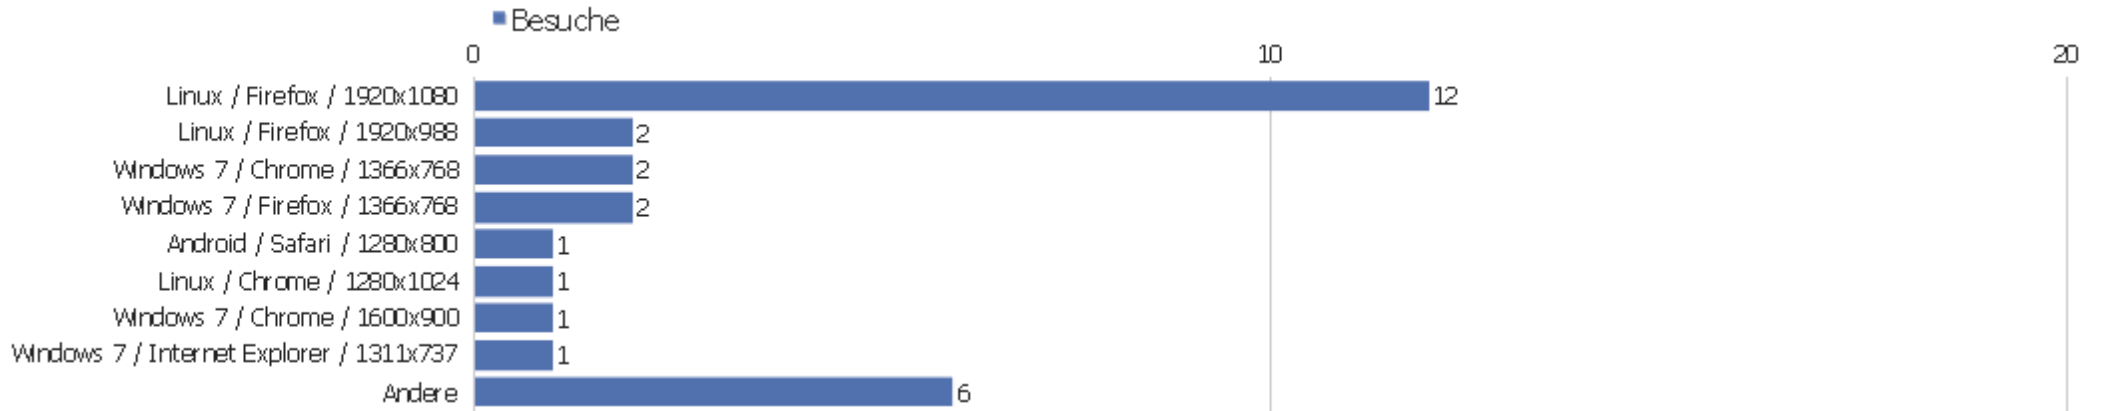

Globale Besucherconfiguration

Konfiguration	Besuche	Aktionen	Aktionen pro Besuch	Durchschnittszeit auf der Webseite	Absprungsrate	Konversionsrate
Linux / Firefox / 1920x1080	12	57	4,75	00:01:10	50%	0%
Linux / Firefox / 1920x988	2	19	9,5	00:01:41	0%	0%
Windows 7 / Chrome / 1366x768	2	2	1	00:00:00	100%	0%
Windows 7 / Firefox / 1366x768	2	3	1,5	00:02:13	50%	0%
Android / Safari / 1280x800	1	2	2	00:00:16	0%	0%
Linux / Chrome / 1280x1024	1	1	1	00:00:00	100%	0%
Windows 7 / Chrome / 1600x900	1	1	1	00:00:00	100%	0%
Windows 7 / Internet Explorer / 1311x737	1	3	3	00:04:10	0%	0%
Windows 8 / Firefox / 1280x1024	1	1	1	00:00:00	100%	0%
Windows Phone OS / IE Mobile / 480x800	1	2	2	00:00:30	0%	0%
Windows XP / Firefox / 1024x768	1	2	2	00:00:50	0%	0%
Windows XP / Firefox / 1280x1024	1	1	1	00:00:00	100%	0%
Windows XP / Firefox / 1600x1200	1	2	2	00:00:58	0%	0%
Windows XP / Firefox / 1920x1200	1	6	6	00:05:29	0%	0%