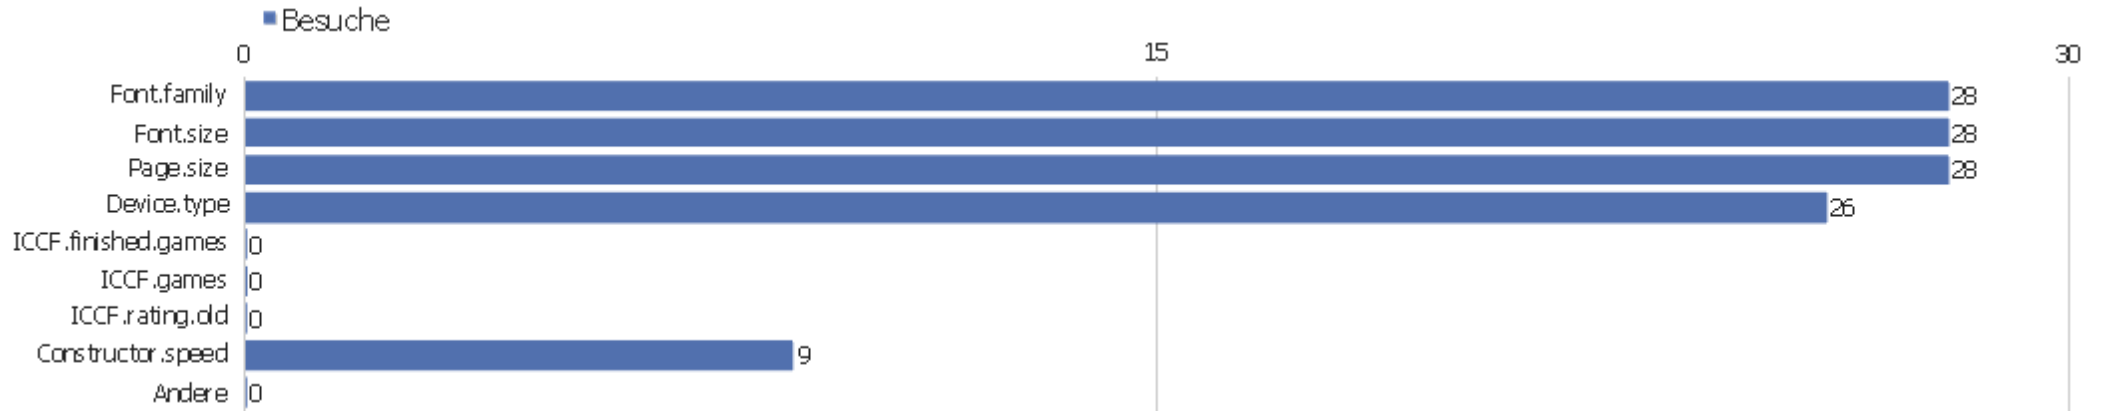

Stadt

Stadt	Besuche	Aktionen	Aktionen pro Besuch	Durchschnittszeit auf der Webseite	Absprungrate	Umsatz
Woodridge, Illinois, USA	12	57	4,75	00:01:10	50%	0 €
unbekannt	2	3	1,5	00:00:29	50%	0 €
Chicago, Illinois, USA	2	19	9,5	00:01:41	0%	0 €
Amsterdam, Noord-Holland, Niederlande	1	1	1	00:00:00	100%	0 €
Braunschweig, Niedersachsen, Deutschland	1	2	2	00:00:30	0%	0 €
Chennai, Tamil Nadu, Indien	1	1	1	00:00:00	100%	0 €
Essen, Nordrhein-Westfalen, Deutschland	1	2	2	00:00:16	0%	0 €
Göttingen, Niedersachsen, Deutschland	1	1	1	00:00:00	100%	0 €
Istanbul, Istanbul, Türkei	1	1	1	00:00:00	100%	0 €
Kassel, Hessen, Deutschland	1	6	6	00:05:29	0%	0 €
Montréal, Quebec, Kanada	1	2	2	00:04:26	0%	0 €
Quimper, Bretagne, Frankreich	1	2	2	00:00:50	0%	0 €
Rostock, Mecklenburg-Vorpommern, Deutschland	1	3	3	00:04:10	0%	0 €
Stuttgart, Baden-Württemberg, Deutschland	1	1	1	00:00:00	100%	0 €

Wem, Shropshire, Großbritannien	1	1	1	00:00:00	100%	0 €
---------------------------------	---	---	---	----------	------	-----

Benutzerdefinierte Variablen

Name der benutzerdefinierten Variable	Besuche	Aktionen	Aktionen pro Besuch	Durchschnittszeit auf der Webseite	Absprungrate	Umsatz
Font.family	28	102	3,64	00:01:13	46,43%	0 €
Font.size	28	102	3,64	00:01:13	46,43%	0 €
Page.size	28	102	3,64	00:01:13	46,43%	0 €
Device.type	26	83	3,19	00:01:11	50%	0 €
ICCF.finished.games	0	71	0	00:00:00	0%	0 €
ICCF.games	0	71	0	00:00:00	0%	0 €
ICCF.rating.old	0	71	0	00:00:00	0%	0 €
Constructor.speed	9	53	5,89	00:02:30	33,33%	0 €
Article.size	0	27	0	00:00:00	0%	0 €
Cache.age	0	27	0	00:00:00	0%	0 €
Cache.time	0	27	0	00:00:00	0%	0 €
Rendering	0	27	0	00:00:00	0%	0 €
Version	0	27	0	00:00:00	0%	0 €