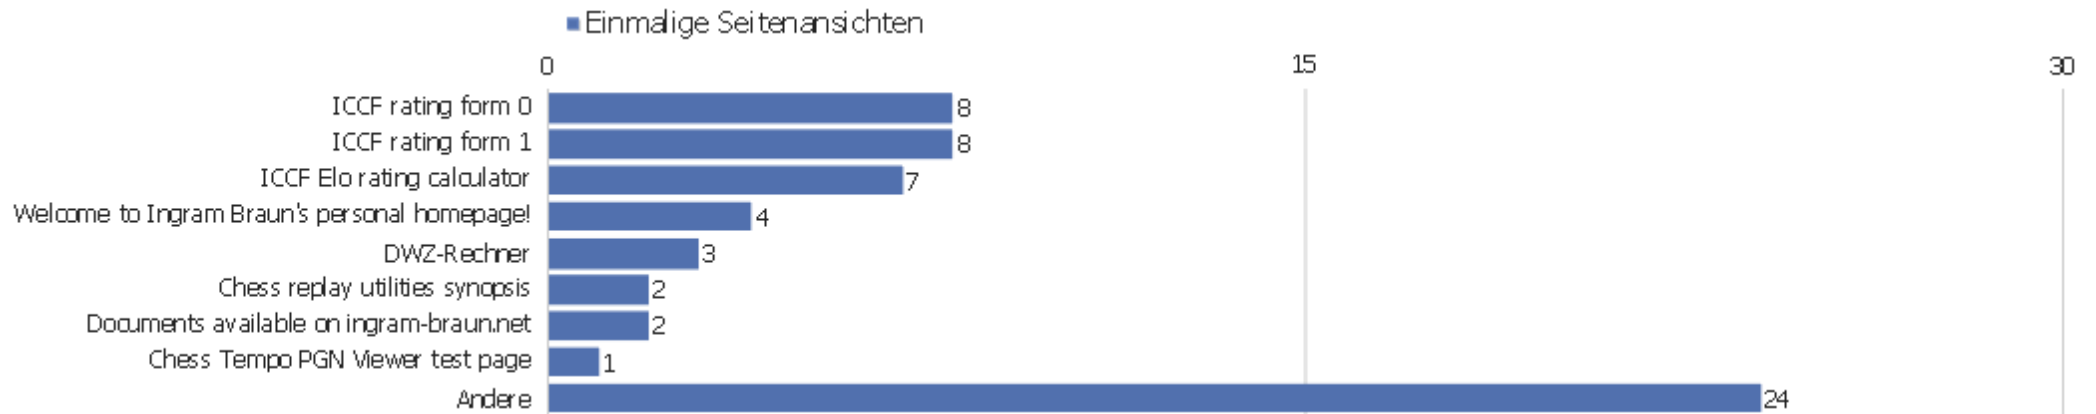

Eingangsseiten

Seiten-URL	Eingänge	Absprünge	Absprungrate
public	24	11	46%
/index	4	2	50%

Ausstiegsseiten

Seiten-URL	Ausstiege	Einmalige Seitenansichten	Ausstiegsrate
public	23	27	85%
/index	3	4	75%

Seitentitel