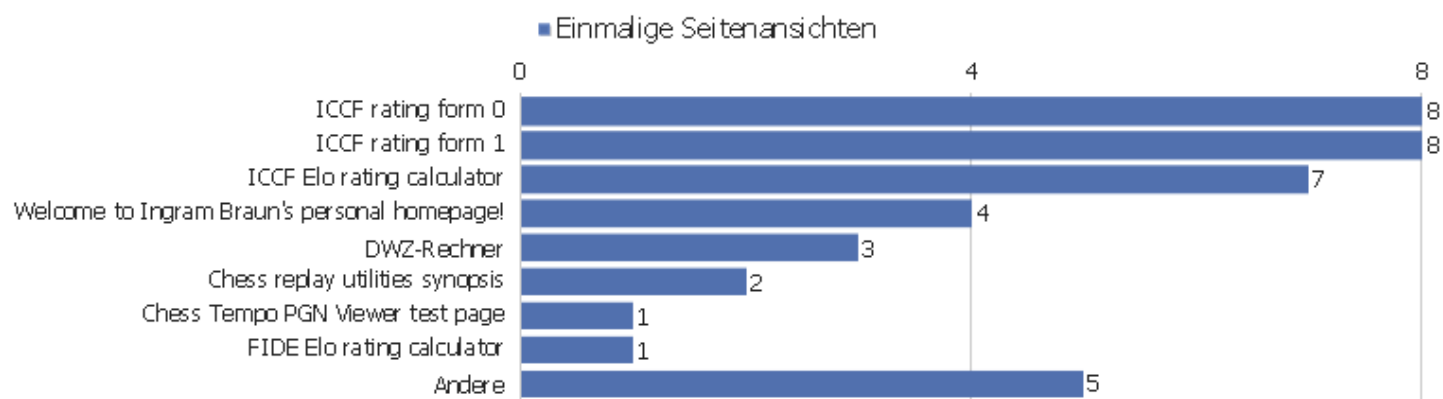

Titel der Ausstiegsseite

Seitenname	Ausstiege	Einmalige Seitenansichten	Ausstiegsrate
ICCF rating form 0	6	8	75%
ICCF rating form 1	5	8	63%
ICCF Elo rating calculator	2	7	29%
Welcome to Ingram Braun's personal homepage!	3	4	75%
DWZ-Rechner	3	3	100%
Chess replay utilities synopsis	2	2	100%
Chess Tempo PGN Viewer test page	1	1	100%
FIDE Elo rating calculator	1	1	100%
HTML datetime attribute calculator	1	1	100%
ICCF rating form 60	1	1	100%
ICCF rating form 76	1	1	100%
Inhalt des Kontos für den ESV Rot-Weiß Göttingen	1	1	100%
Regel-FAQ für südniedersächsische Schachspieler	1	1	100%