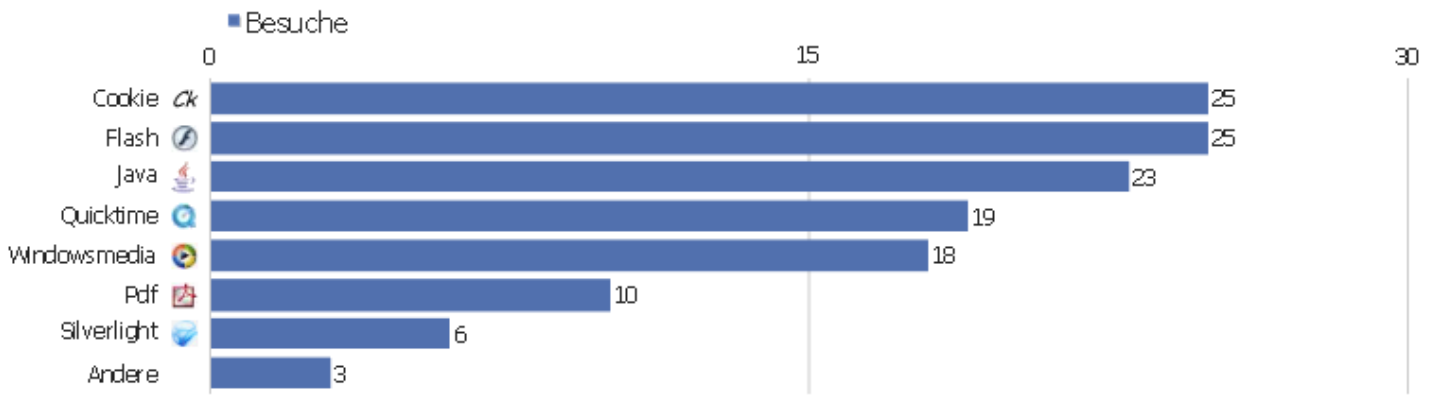

Liste der Plugins

Plugin	Besuche	% Besuche
Cookie	25	92,6%
Flash	25	92,6%
Java	23	85,2%
Quicktime	19	70,4%
Windowsmedia	18	66,7%
Pdf	10	37%
Silverlight	6	22,2%
Realplayer	2	7,4%
Director	1	3,7%
Gears	0	0%