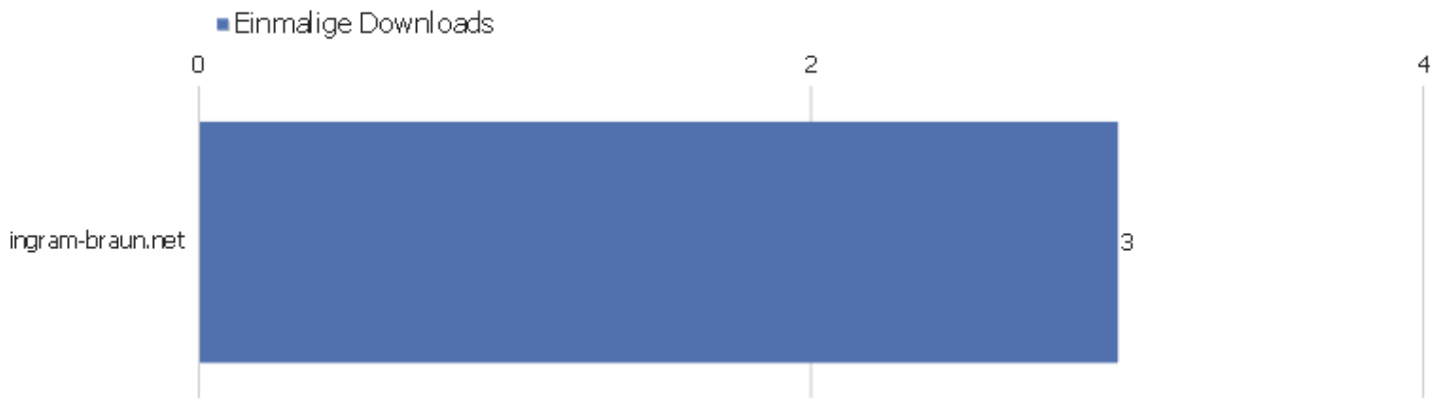

Downloads

Download-URL	Einmalige Downloads	Downloads
ingram-braun.net	3	3

Ereigniskategorien

Es stehen keine Daten für diesen Bericht zur Verfügung.

Ereignisaktionen

Es stehen keine Daten für diesen Bericht zur Verfügung.

Ereignisnamen

Es stehen keine Daten für diesen Bericht zur Verfügung.