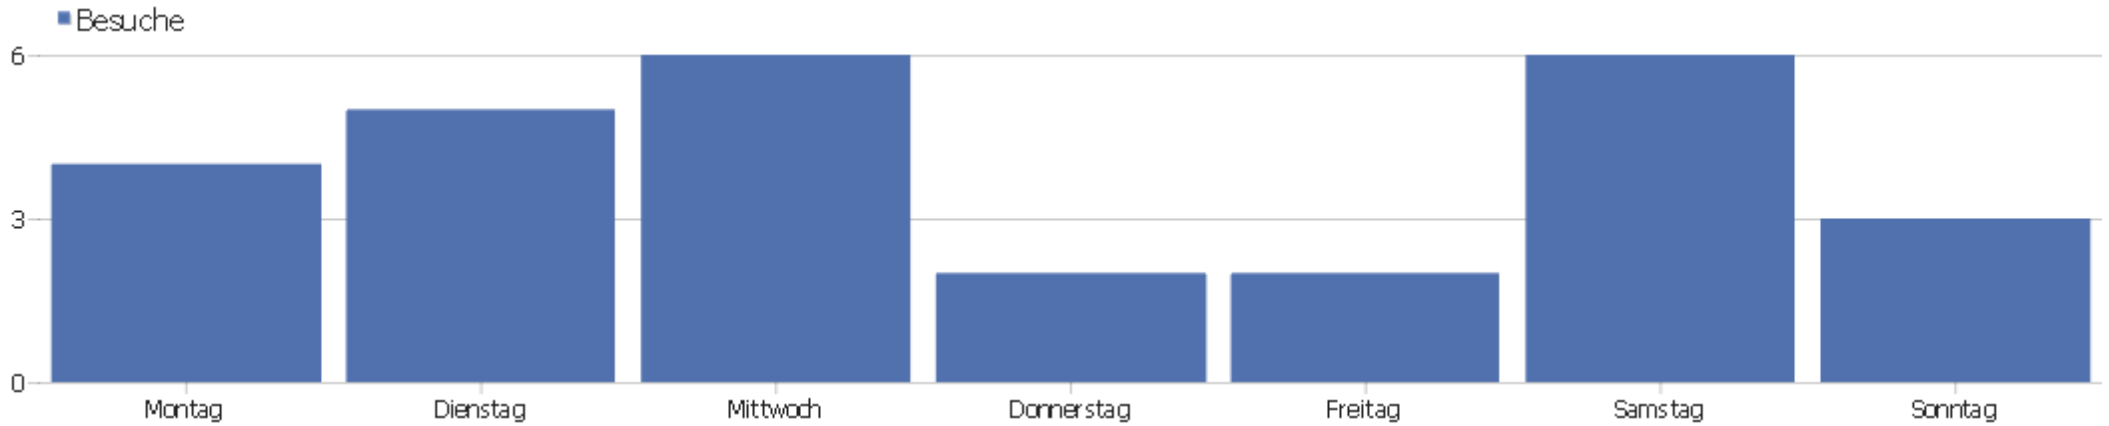

Besuche nach Wochentagen

Wochentag	Besuche	Aktionen	Aktionen pro Besuch	Durchschnittszeit auf der Webseite	Absprungrate	Konversionsrate
Montag	4	8	2	00:00:26	25%	0%
Dienstag	5	21	4,2	00:01:31	60%	0%
Mittwoch	6	12	2	00:00:07	83,33%	0%
Donnerstag	2	5	2,5	00:00:21	0%	0%
Freitag	2	3	1,5	00:00:25	50%	0%
Samstag	6	16	2,67	00:01:40	33,33%	0%
Sonntag	3	37	12,33	00:04:11	33,33%	0%