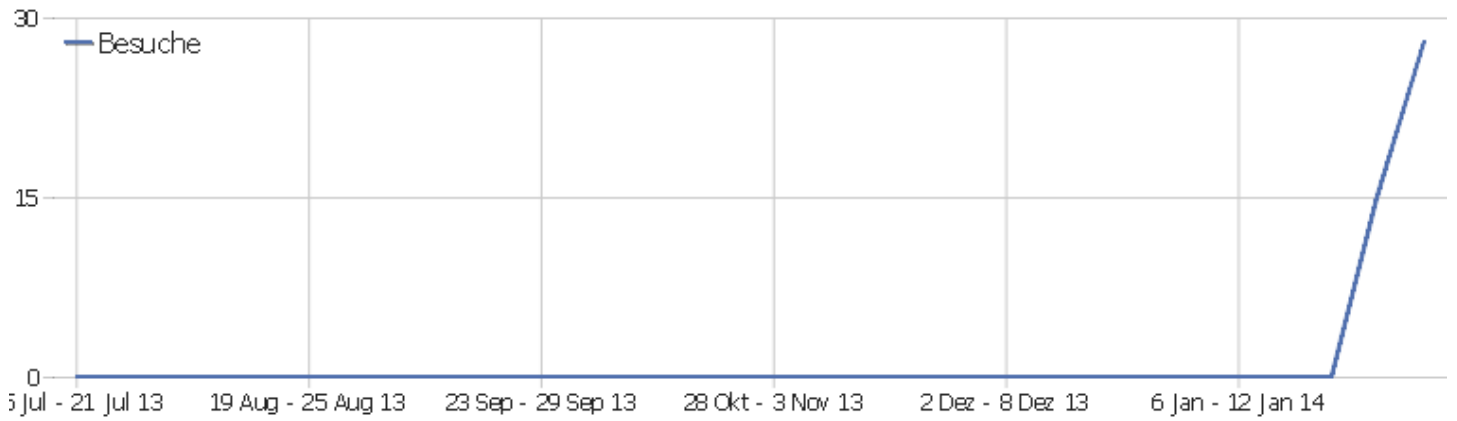

Webseite Ingram Braun's personal homepage

Zeitspanne: Woche 3 Februar - 9 Februar 2014

Wöchentliche Besucherstatistik für ingram-braun.net

Besucherüberblick

Name	Wert
Eindeutige Besucher	16
Besuche	28
Aktionen	102
Maximale Aktionen pro Besuch	30
Absprungrate	46%
Aktionen pro Besuch	3,6
Durchschnittliche Besuchszeit (in Sekunden)	00:01:13

Besuche nach Server-Zeit

Server-Zeit	Besuche	Aktionen	Aktionen pro Besuch	Durchschnittszeit auf der Webseite	Absprungrate	Umsatz
0h	1	30	30	00:11:40	0%	0 €
1h	2	4	2	00:00:28	0%	0 €
2h	0	0	0	00:00:00	0%	0 €
3h	1	1	1	00:00:00	100%	0 €
4h	2	2	1	00:00:00	100%	0 €
5h	1	1	1	00:00:00	100%	0 €
6h	2	4	2	00:00:13	50%	0 €
7h	1	1	1	00:00:00	100%	0 €
8h	0	0	0	00:00:00	0%	0 €
9h	0	0	0	00:00:00	0%	0 €
10h	1	1	1	00:00:00	100%	0 €
11h	1	3	3	00:04:10	0%	0 €
12h	1	1	1	00:00:00	100%	0 €
13h	2	8	4	00:02:53	0%	0 €