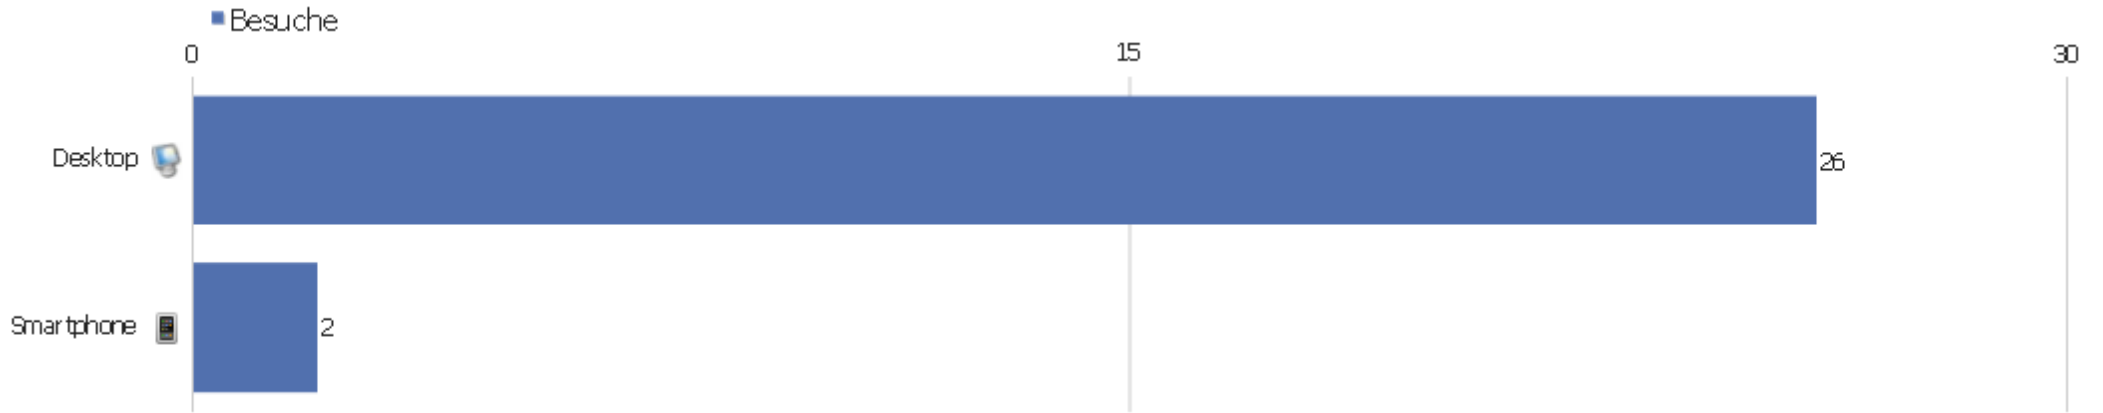

Gerätetyp

Gerätetyp	Besuche	Aktionen	Aktionen pro Besuch	Durchschnittszeit auf der Webseite	Absprungrate	Konversionsrate
Desktop	26	98	3,77	00:01:17	50%	0%
Smartphone	2	4	2	00:00:23	0%	0%