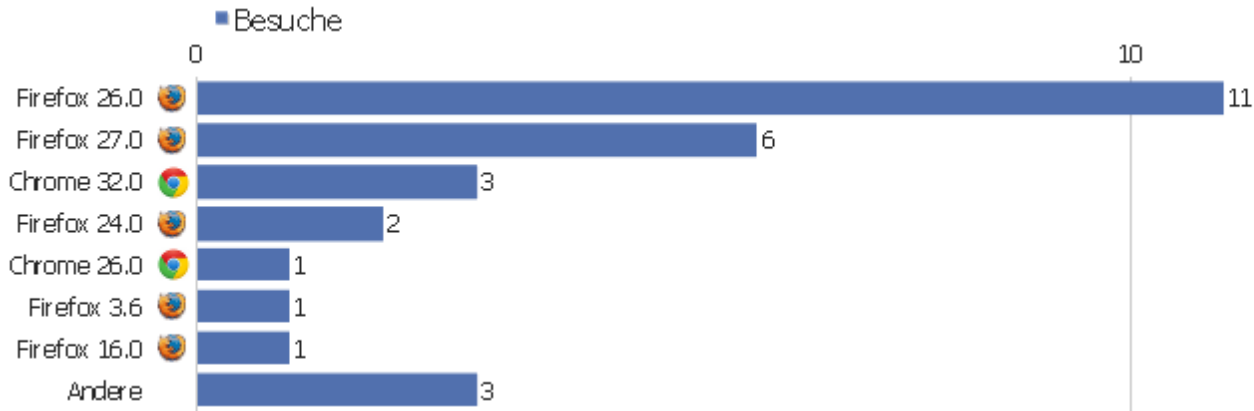

Browser Versionen

20

Browser Versionen	Besuche	Aktionen	Aktionen pro Besuch	Durchschnittszeit auf der Webseite	Absprungrate	Konversionsrate
Firefox 26.0	11	26	2,36	00:01:05	54,55%	0%
Firefox 27.0	6	43	7,17	00:02:08	33,33%	0%
Chrome 32.0	3	3	1	00:00:00	100%	0%
Firefox 24.0	2	19	9,5	00:01:41	0%	0%
Chrome 26.0	1	1	1	00:00:00	100%	0%
Firefox 3.6	1	1	1	00:00:00	100%	0%
Firefox 16.0	1	2	2	00:00:58	0%	0%
Internet Explorer 9.0	1	3	3	00:04:10	0%	0%
IE Mobile 10.0	1	2	2	00:00:30	0%	0%
Safari 4.0	1	2	2	00:00:16	0%	0%