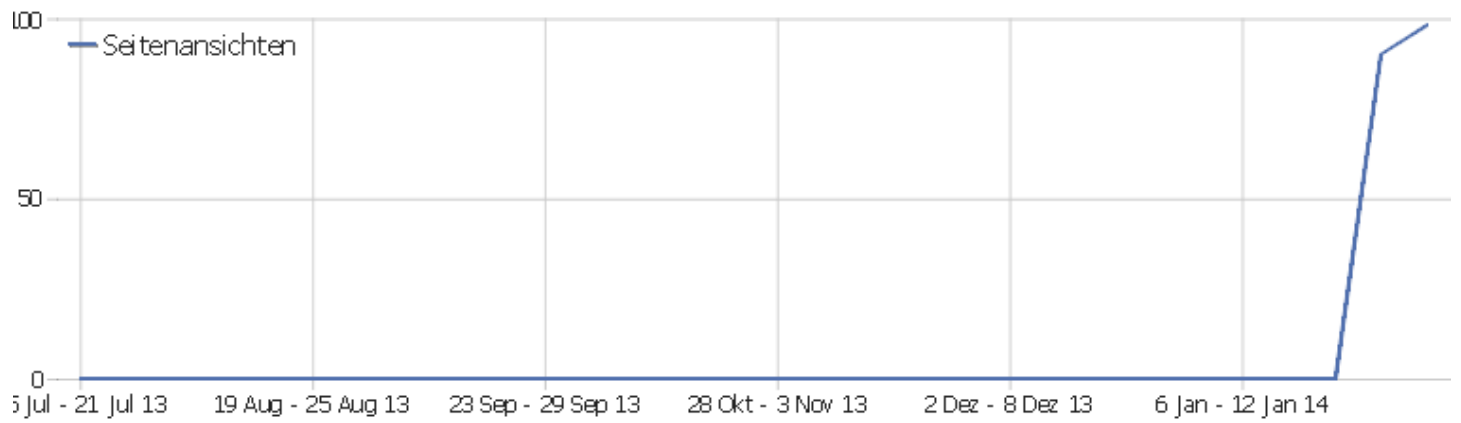

Aktionen - Kernmetriken

Name	Wert
Seitenansichten	98
Einmalige Seitenansichten	32
Downloads	3
Einmalige Downloads	3
Ausgehende Verweise	1
Einmalige ausgehende Verweise	1
Suchanfragen	0
Einmalige Suchbegriffe	0
Durchschnittliche Generierungszeit	0,17s