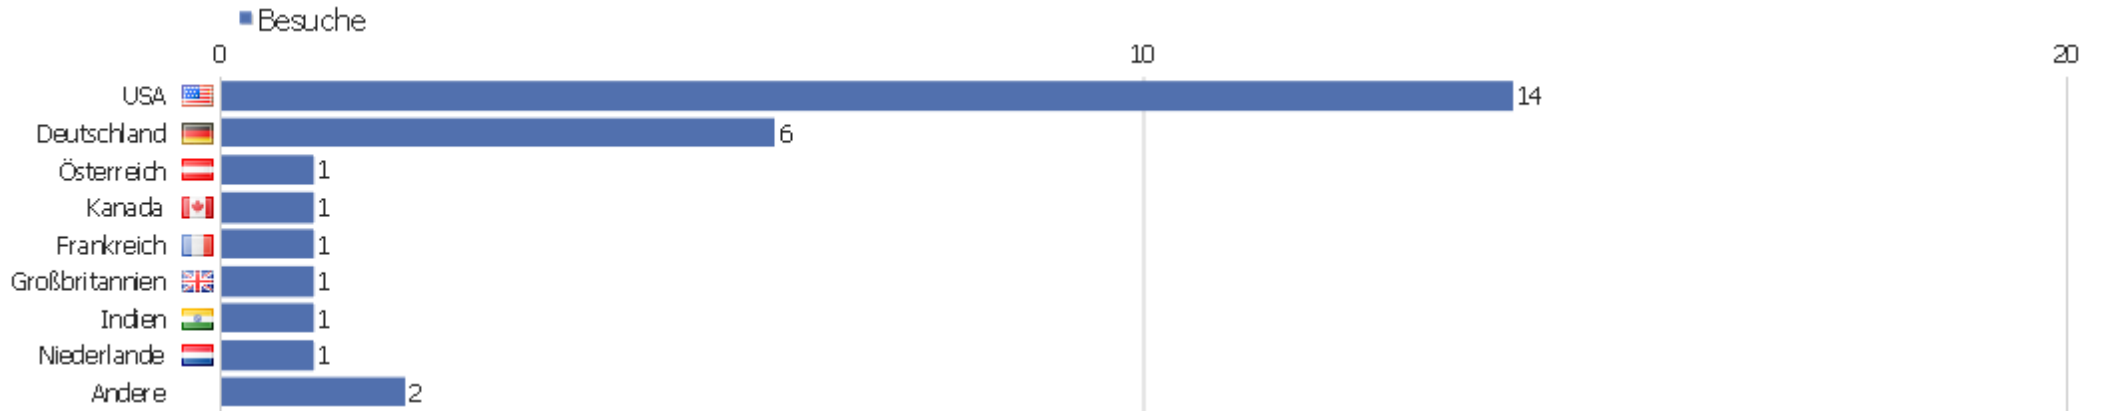

Land

Land	Besuche	Aktionen	Aktionen pro Besuch	Durchschnittszeit auf der Webseite	Absprungrate	Umsatz
USA	14	76	5,43	00:01:14	42,86%	0 €
Deutschland	6	15	2,5	00:01:44	33,33%	0 €
Österreich	1	2	2	00:00:58	0%	0 €
Kanada	1	2	2	00:04:26	0%	0 €
Frankreich	1	2	2	00:00:50	0%	0 €
Großbritannien	1	1	1	00:00:00	100%	0 €
Indien	1	1	1	00:00:00	100%	0 €
Niederlande	1	1	1	00:00:00	100%	0 €
Russische Föderation	1	1	1	00:00:00	100%	0 €
Türkei	1	1	1	00:00:00	100%	0 €