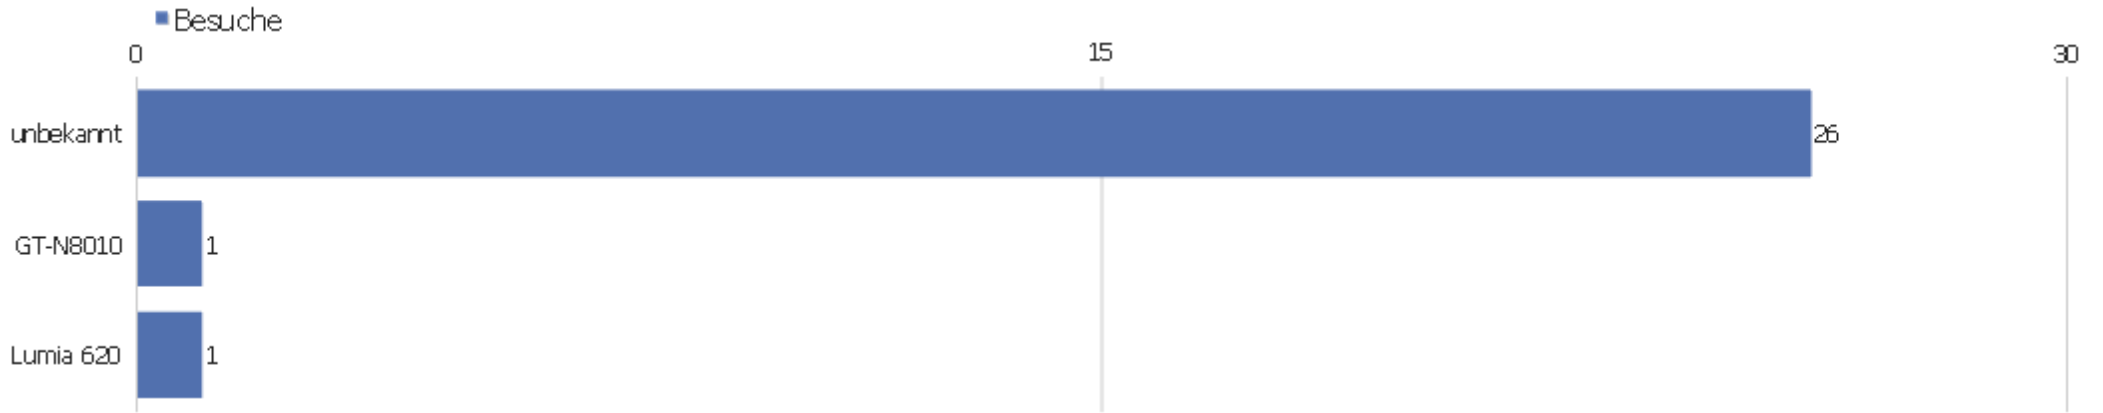

Gerätemodell

Gerätemodell	Besuche	Aktionen	Aktionen pro Besuch	Durchschnittszeit auf der Webseite	Absprungrate	Konversionsrate
unbekannt	26	98	3,77	00:01:17	50%	0%
GT-N8010	1	2	2	00:00:16	0%	0%
Lumia 620	1	2	2	00:00:30	0%	0%