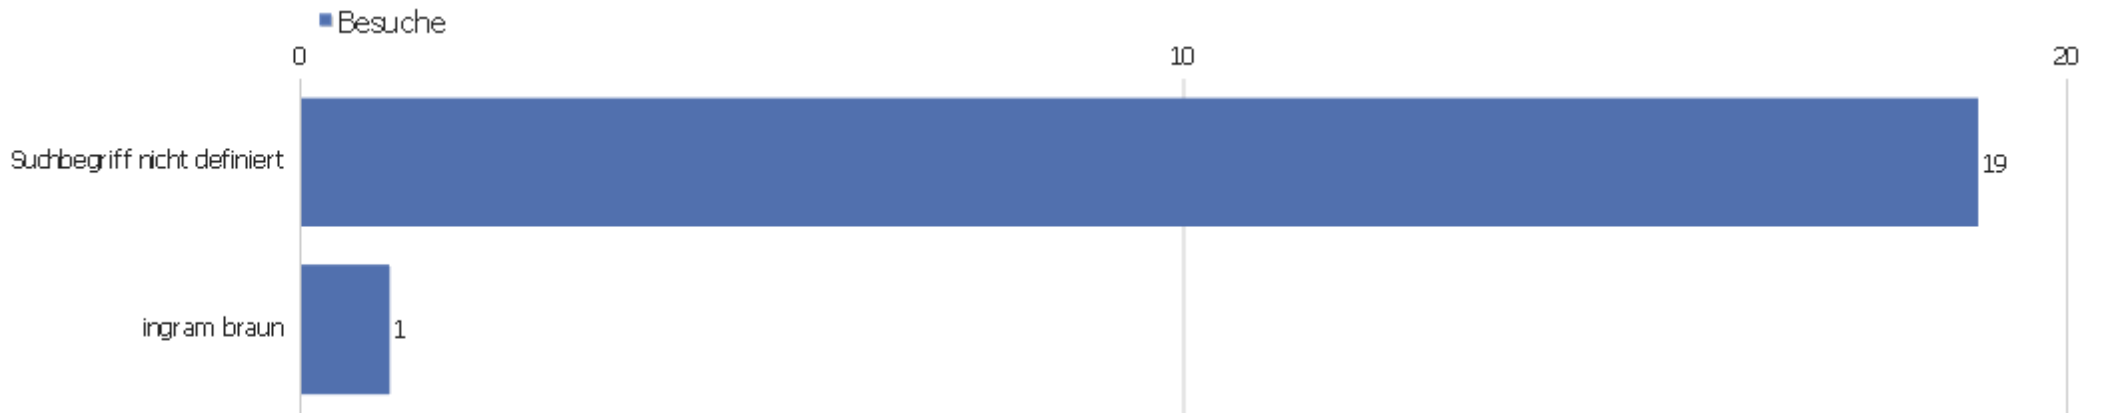

Suchbegriffe

Suchbegriff	Besuche	Aktionen	Aktionen pro Besuch	Durchschnittszeit auf der Webseite	Absprungrate	Umsatz
Suchbegriff nicht definiert	19	67	3,53	00:01:04	52,63%	0 €
ingram braun	1	2	2	00:00:30	0%	0 €

Webseiten

Es stehen keine Daten für diesen Bericht zur Verfügung.