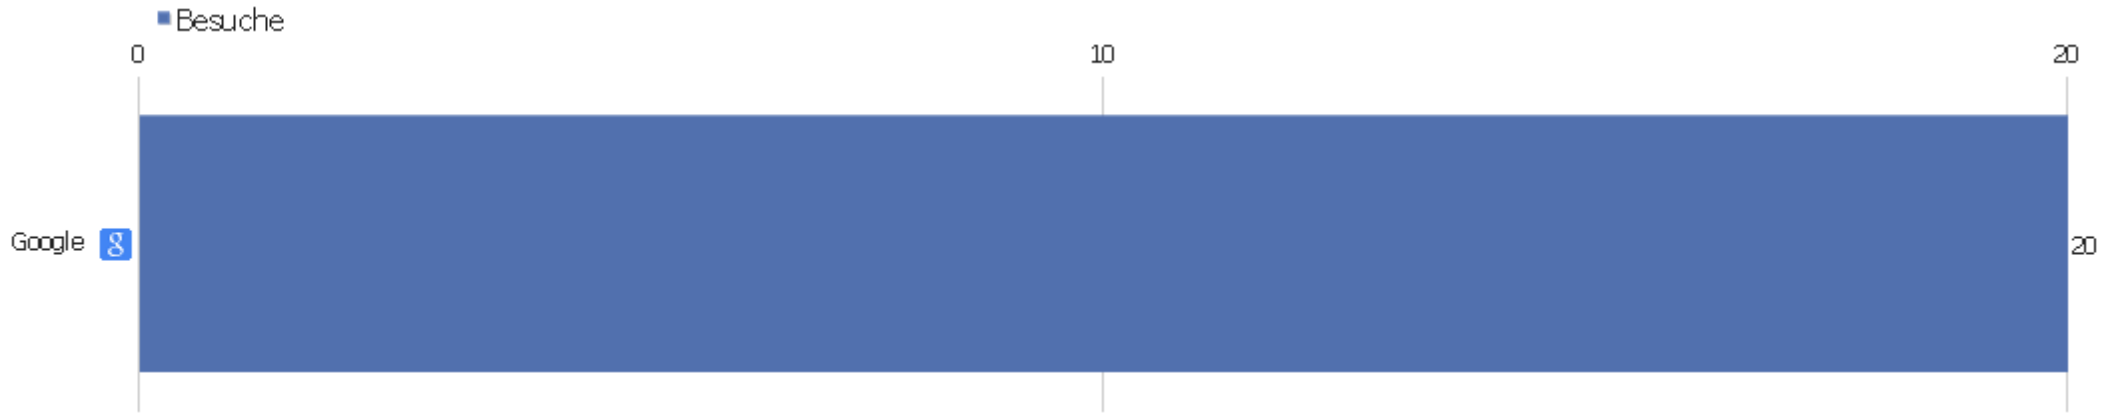

Suchmaschinen

Suchmaschine	Besuche	Aktionen	Aktionen pro Besuch	Durchschnittszeit auf der Webseite	Absprungrate	Umsatz
Google	20	69	3,45	00:01:02	50%	0 €