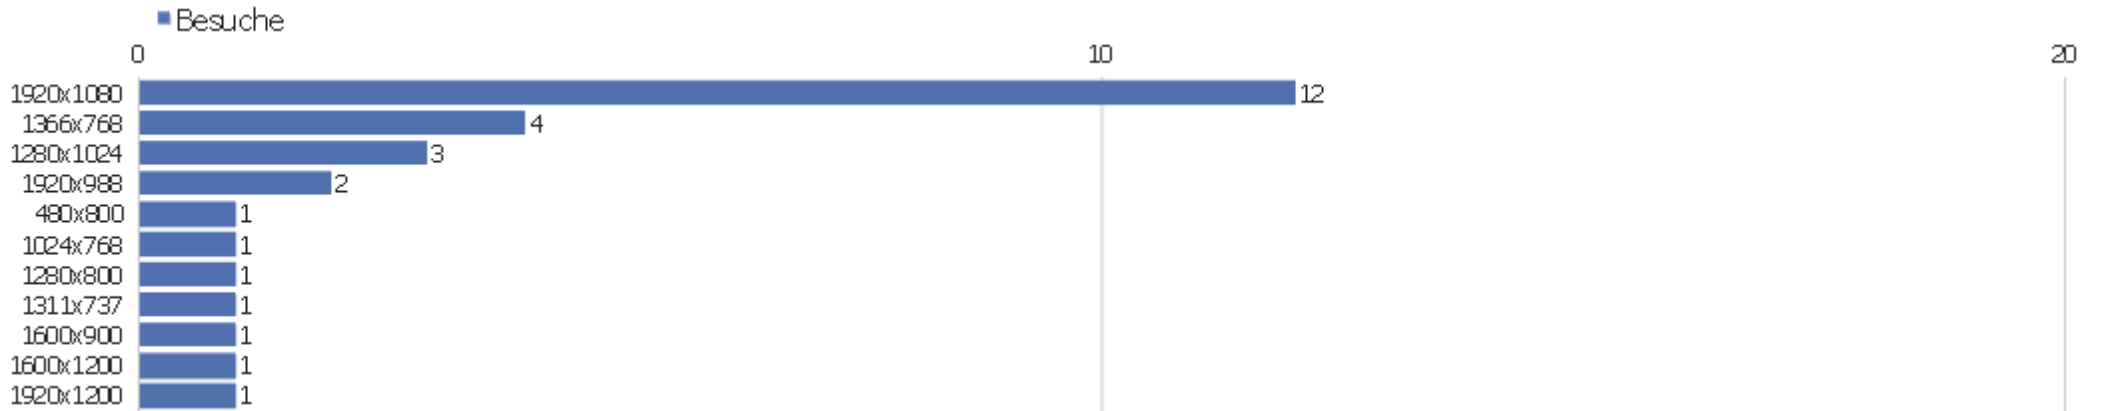

Bildschirmauflösungen

Auflösung	Besuche	Aktionen	Aktionen pro Besuch	Durchschnittszeit auf der Webseite	Absprungsrate	Konversionsrate
1920x1080	12	57	4,75	00:01:10	50%	0%
1366x768	4	5	1,25	00:01:07	75%	0%
1280x1024	3	3	1	00:00:00	100%	0%
1920x988	2	19	9,5	00:01:41	0%	0%
480x800	1	2	2	00:00:30	0%	0%
1024x768	1	2	2	00:00:50	0%	0%
1280x800	1	2	2	00:00:16	0%	0%
1311x737	1	3	3	00:04:10	0%	0%
1600x900	1	1	1	00:00:00	100%	0%
1600x1200	1	2	2	00:00:58	0%	0%
1920x1200	1	6	6	00:05:29	0%	0%