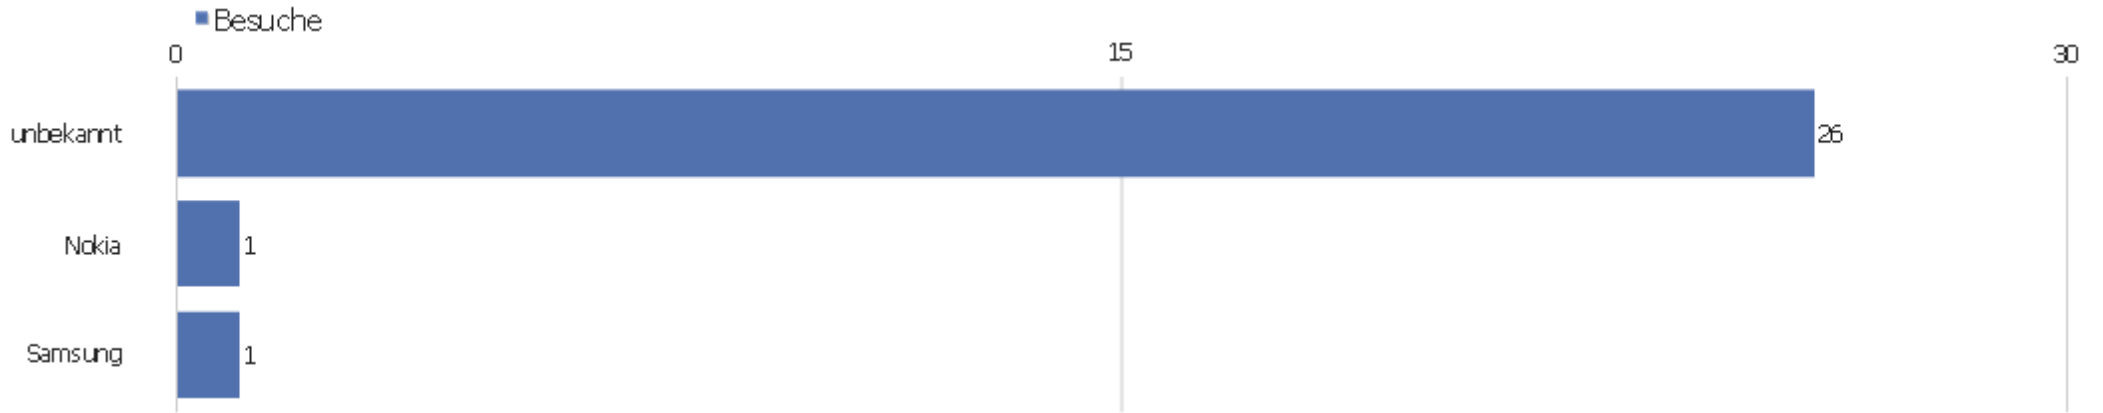

Gerätemarkre

Gerätemarkre	Besuche	Aktionen	Aktionen pro Besuch	Durchschnittszeit auf der Webseite	Absprungrate	Konversionsrate
unbekannt	26	98	3,77	00:01:17	50%	0%
Nokia	1	2	2	00:00:30	0%	0%
Samsung	1	2	2	00:00:16	0%	0%