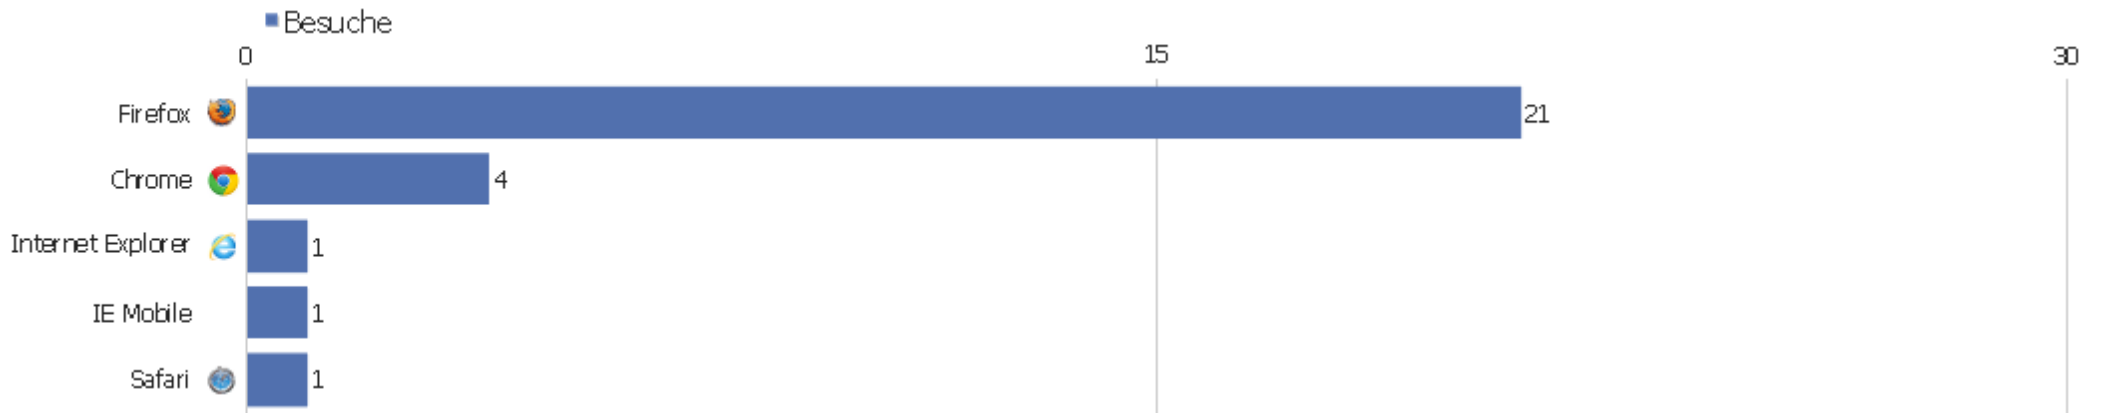

Besucher-Browser

Browser	Besuche	Aktionen	Aktionen pro Besuch	Durchschnittszeit auf der Webseite	Absprungrate	Konversionsrate
Firefox	21	91	4,33	00:01:23	42,86%	0%
Chrome	4	4	1	00:00:00	100%	0%
Internet Explorer	1	3	3	00:04:10	0%	0%
IE Mobile	1	2	2	00:00:30	0%	0%
Safari	1	2	2	00:00:16	0%	0%