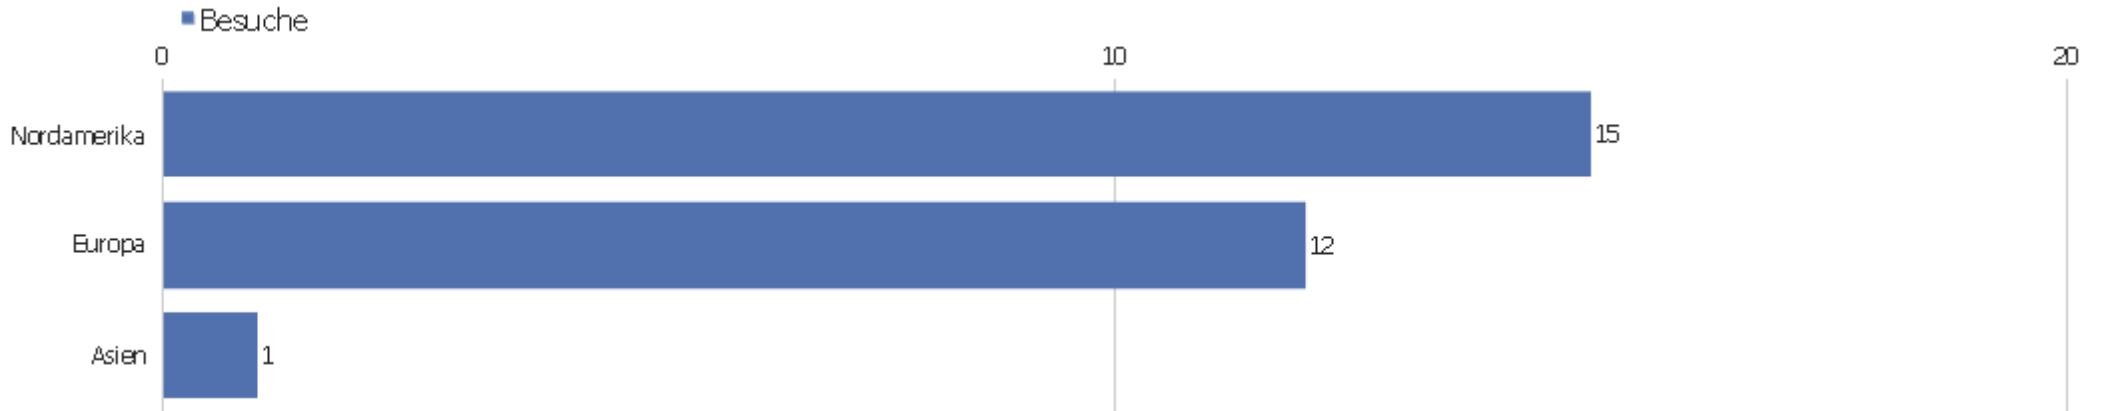

Kontinent

Kontinent	Besuche	Aktionen	Aktionen pro Besuch	Durchschnittszeit auf der Webseite	Absprungrate	Umsatz
Nordamerika	15	78	5,2	00:01:27	40%	0 €
Europa	12	23	1,92	00:01:01	50%	0 €
Asien	1	1	1	00:00:00	100%	0 €