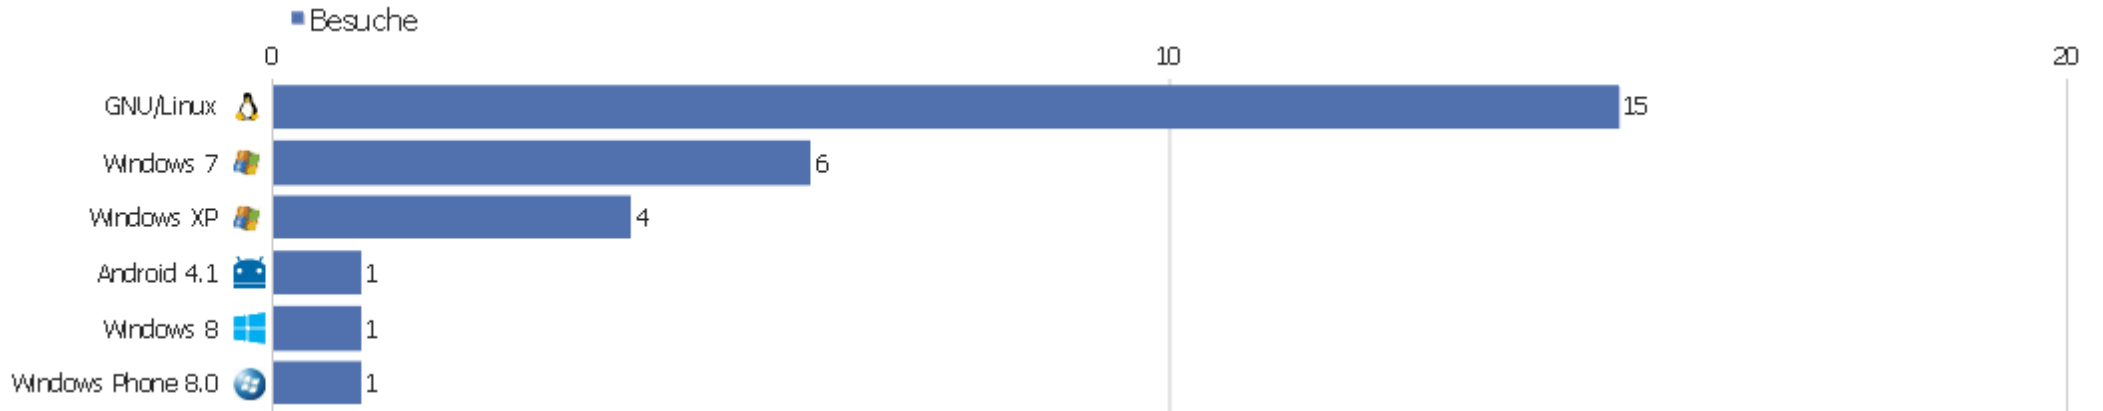

Betriebssystem Familien

Betriebssystem Familien	Besuche	Aktionen	Aktionen pro Besuch	Durchschnittszeit auf der Webseite	Absprungrate	Konversionsrate
GNU/Linux	15	77	5,13	00:01:09	46,67%	0%
Windows 7	6	9	1,5	00:01:26	66,67%	0%
Windows XP	4	11	2,75	00:01:49	25%	0%
Android 4.1	1	2	2	00:00:16	0%	0%
Windows 8	1	1	1	00:00:00	100%	0%
Windows Phone 8.0	1	2	2	00:00:30	0%	0%