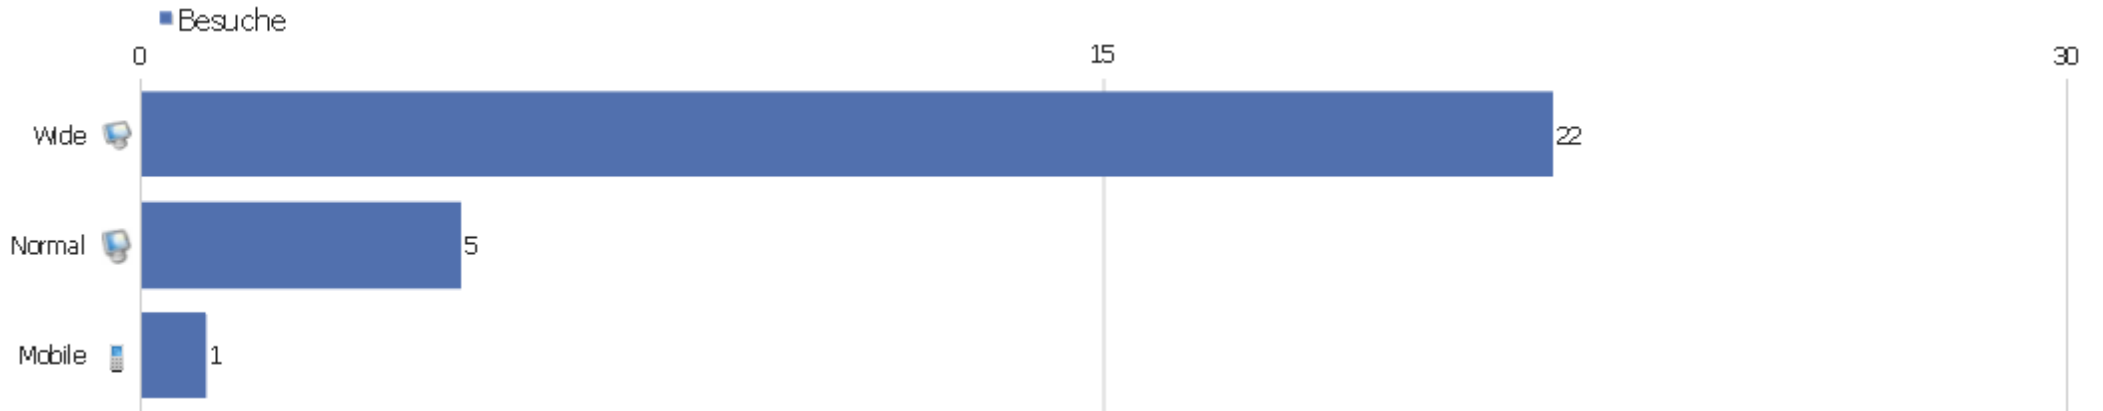

Normal / Breitbild

Bildschirmtyp	Besuche	Aktionen	Aktionen pro Besuch	Durchschnittszeit auf der Webseite	Absprungrate	Konversionsrate
Wide	22	93	4,23	00:01:26	45,45%	0%
Normal	5	7	1,4	00:00:22	60%	0%
Mobile	1	2	2	00:00:30	0%	0%