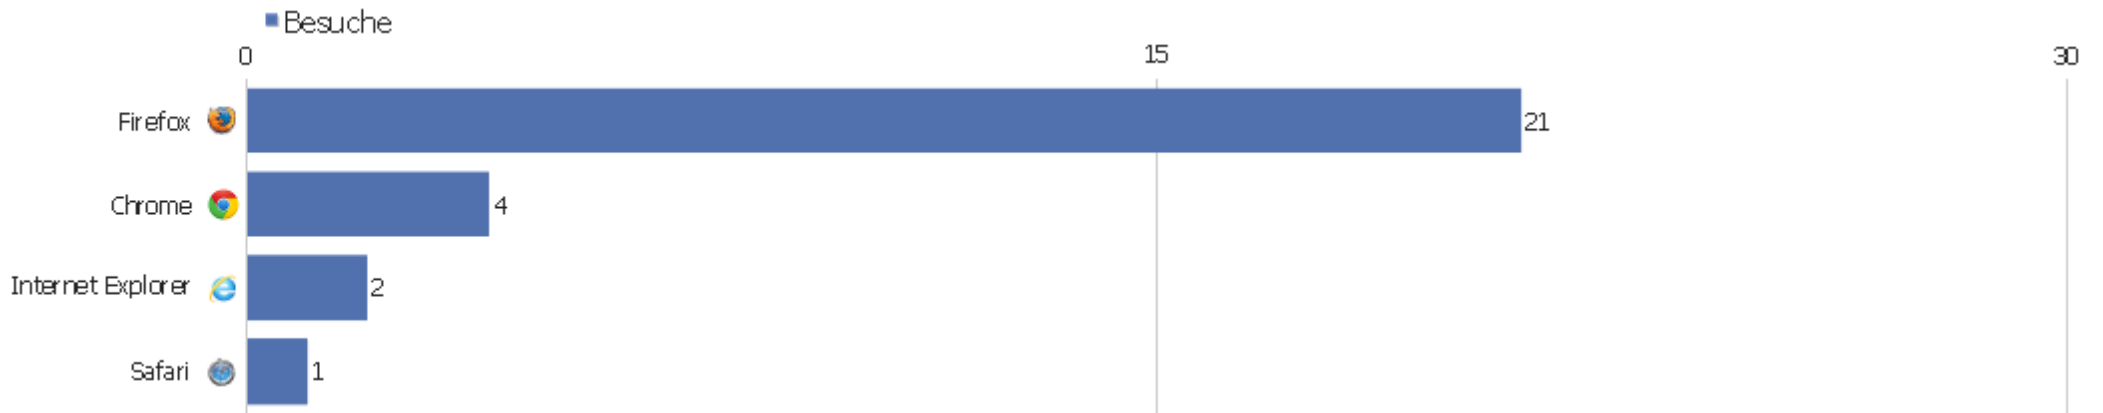

Browserfamilien

Browserfamilien	Besuche	Aktionen	Aktionen pro Besuch	Durchschnittszeit auf der Webseite	Absprungrate	Konversionsrate
Firefox	21	91	4,33	00:01:23	42,86%	0%
Chrome	4	4	1	00:00:00	100%	0%
Internet Explorer	2	5	2,5	00:02:20	0%	0%
Safari	1	2	2	00:00:16	0%	0%