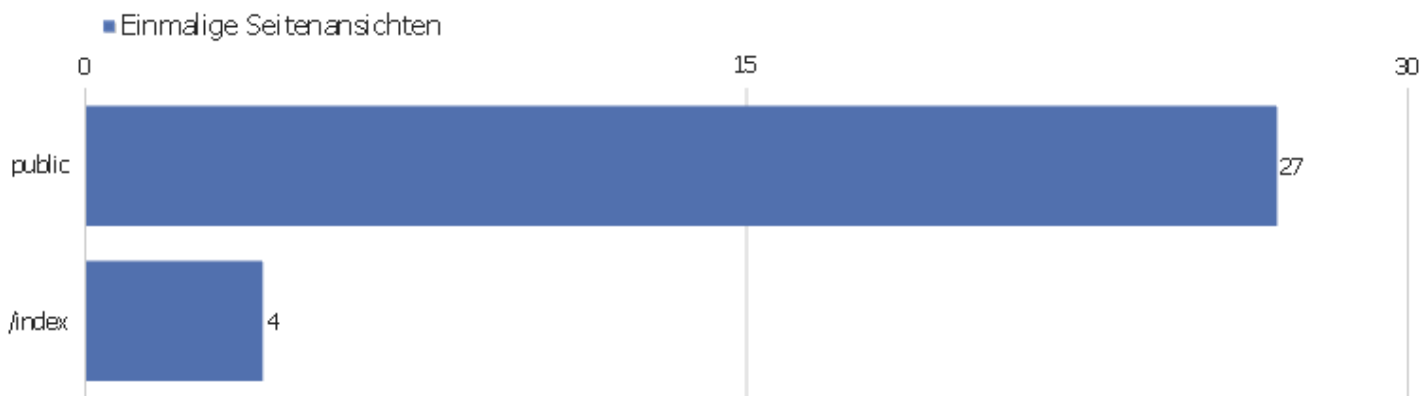

Ausstiegsseiten

Seiten-URL	Ausstiege	Einmalige Seitenansichten	Ausstiegsrate
public	23	27	85%
/index	3	4	75%