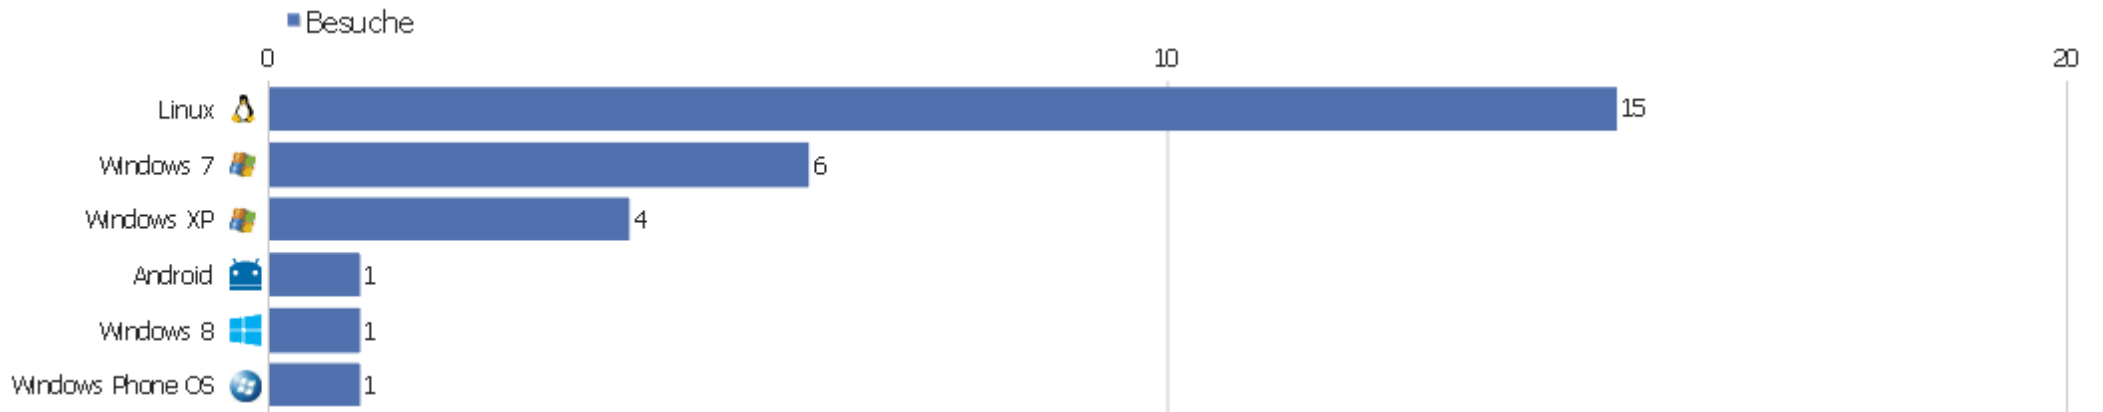

Betriebssysteme

Betriebssystem	Besuche	Aktionen	Aktionen pro Besuch	Durchschnittszeit auf der Webseite	Absprungrate	Konversionsrate
Linux	15	77	5,13	00:01:09	46,67%	0%
Windows 7	6	9	1,5	00:01:26	66,67%	0%
Windows XP	4	11	2,75	00:01:49	25%	0%
Android	1	2	2	00:00:16	0%	0%
Windows 8	1	1	1	00:00:00	100%	0%
Windows Phone OS	1	2	2	00:00:30	0%	0%