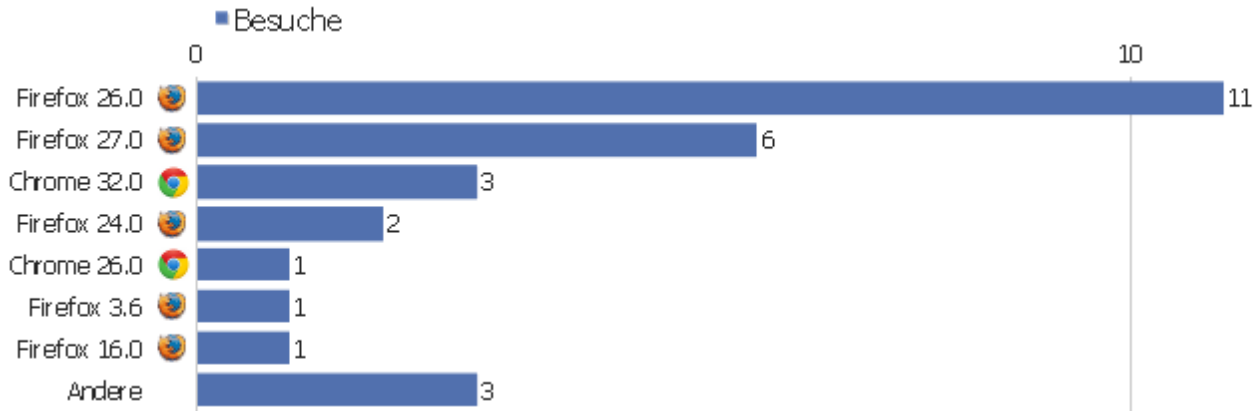

Browser-Version

Browserversion	Besuche	Aktionen	Aktionen pro Besuch	Durchschnittszeit auf der Webseite	Absprungsrate	Konversionsrate
Firefox 26.0	11	26	2,36	00:01:05	54,55%	0%
Firefox 27.0	6	43	7,17	00:02:08	33,33%	0%
Chrome 32.0	3	3	1	00:00:00	100%	0%
Firefox 24.0	2	19	9,5	00:01:41	0%	0%
Chrome 26.0	1	1	1	00:00:00	100%	0%
Firefox 3.6	1	1	1	00:00:00	100%	0%
Firefox 16.0	1	2	2	00:00:58	0%	0%
Internet Explorer 9.0	1	3	3	00:04:10	0%	0%
IE Mobile 10.0	1	2	2	00:00:30	0%	0%
Safari 4.0	1	2	2	00:00:16	0%	0%