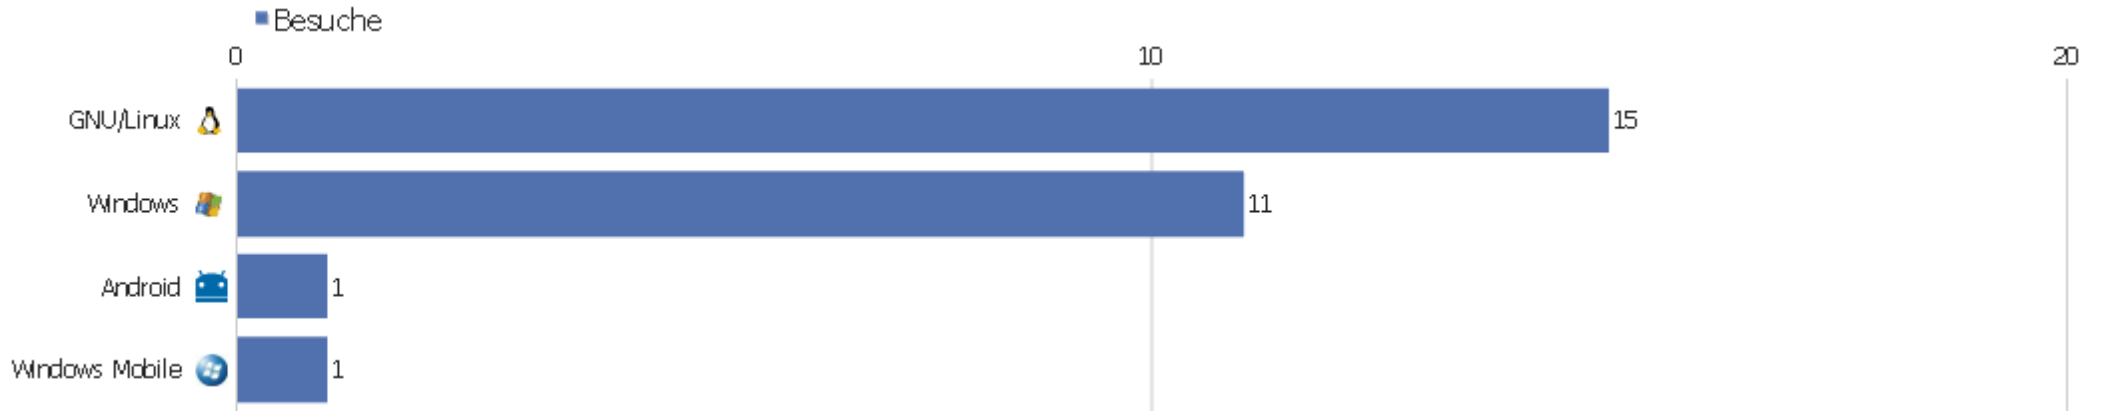

Betriebssystem Familie

Betriebssystem Familie	Besuche	Aktionen	Aktionen pro Besuch	Durchschnittszeit auf der Webseite	Absprungrate	Konversionsrate
GNU/Linux	15	77	5,13	00:01:09	46,67%	0%
Windows	11	21	1,91	00:01:27	54,55%	0%
Android	1	2	2	00:00:16	0%	0%
Windows Mobile	1	2	2	00:00:30	0%	0%