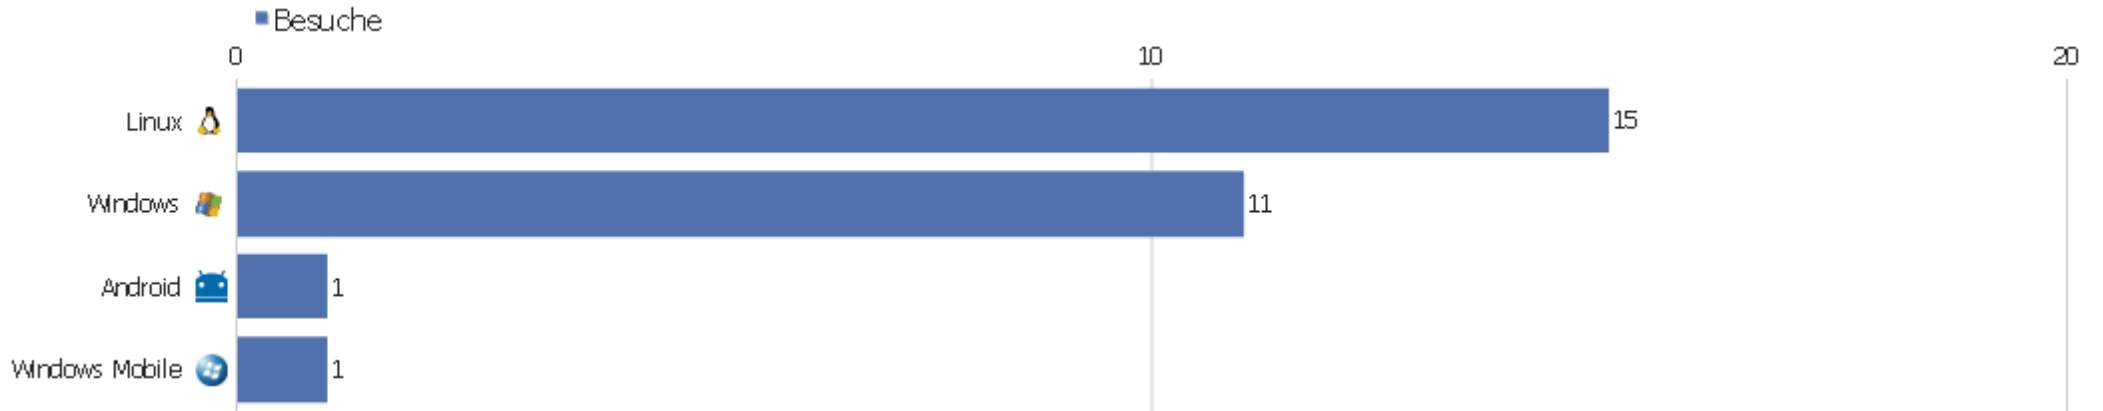

Betriebssystem-Familie

Betriebssystem-Familie	Besuche	Aktionen	Aktionen pro Besuch	Durchschnittszeit auf der Webseite	Absprungrate	Konversionsrate
Linux	15	77	5,13	00:01:09	46,67%	0%
Windows	11	21	1,91	00:01:27	54,55%	0%
Android	1	2	2	00:00:16	0%	0%
Windows Mobile	1	2	2	00:00:30	0%	0%