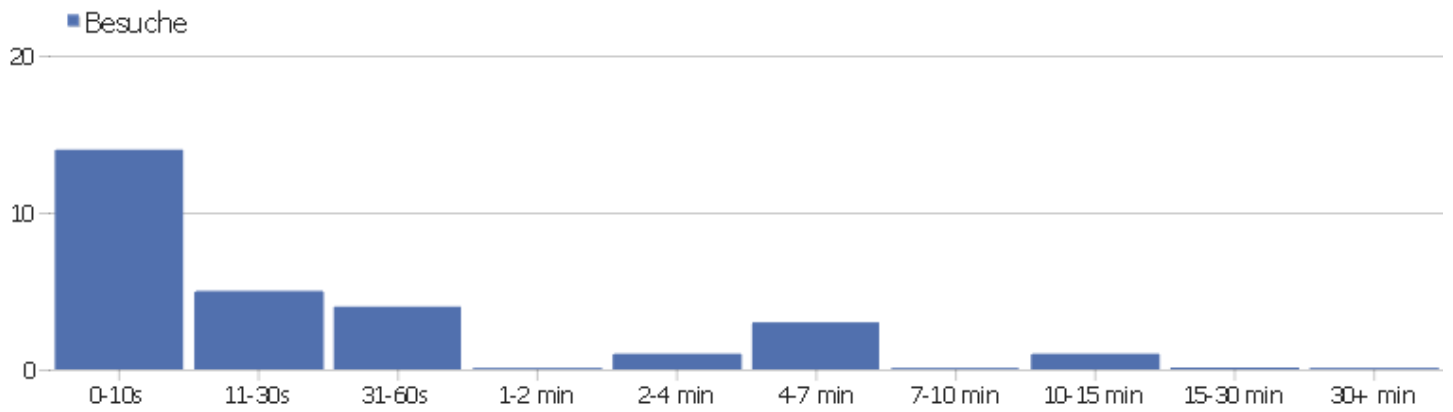

Wem, Shropshire, Großbritannien	1	1	1	00:00:00	100%	0 €
---------------------------------	---	---	---	----------	------	-----

Benutzerdefinierte Variablen

Name der benutzerdefinierten Variable	Besuche	Aktionen	Aktionen pro Besuch	Durchschnittszeit auf der Webseite	Absprungrate	Umsatz
Font.family	28	102	3,64	00:01:13	46,43%	0 €
Font.size	28	102	3,64	00:01:13	46,43%	0 €
Page.size	28	102	3,64	00:01:13	46,43%	0 €
Device.type	26	83	3,19	00:01:11	50%	0 €
ICCF.finished.games	0	71	0	00:00:00	0%	0 €
ICCF.games	0	71	0	00:00:00	0%	0 €
ICCF.rating.old	0	71	0	00:00:00	0%	0 €
Constructor.speed	9	53	5,89	00:02:30	33,33%	0 €
Article.size	0	27	0	00:00:00	0%	0 €
Cache.age	0	27	0	00:00:00	0%	0 €
Cache.time	0	27	0	00:00:00	0%	0 €
Rendering	0	27	0	00:00:00	0%	0 €
Version	0	27	0	00:00:00	0%	0 €

Besuchslänge

Besuchsdauer	Besuche
0-10s	14
11-30s	5
31-60s	4
1-2 min	0
2-4 min	1
4-7 min	3
7-10 min	0
10-15 min	1
15-30 min	0
30+ min	0

Seiten pro Besuch

Seiten pro Besuch	Besuche
1 Seite	13
2 Seiten	6
3 Seiten	4
4 Seiten	0
5 Seiten	0
6-7 Seiten	3
8-10 Seiten	0
11-14 Seiten	0
15-20 Seiten	1
21+ Seiten	1