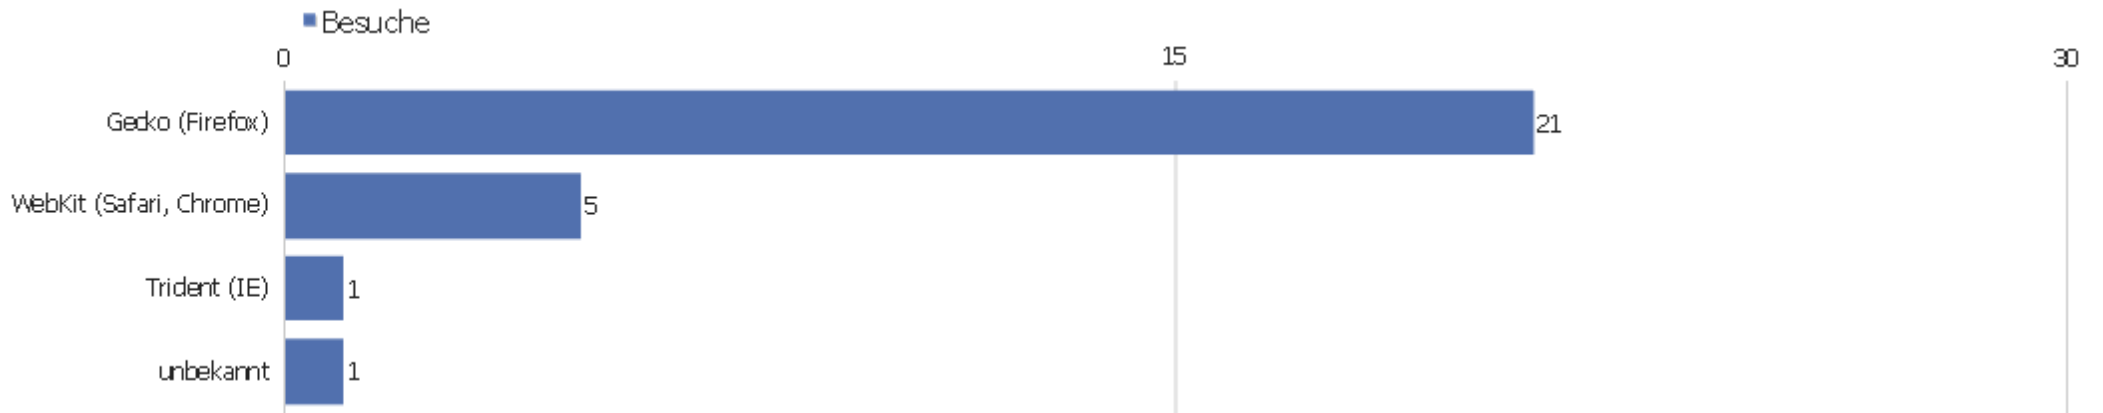

Browser nach Familie

Browserfamilie	Besuche	Aktionen	Aktionen pro Besuch	Durchschnittszeit auf der Webseite	Absprungrate	Konversionsrate
Gecko (Firefox)	21	91	4,33	00:01:23	42,86%	0%
WebKit (Safari, Chrome)	5	6	1,2	00:00:03	80%	0%
Trident (IE)	1	3	3	00:04:10	0%	0%
unbekannt	1	2	2	00:00:30	0%	0%