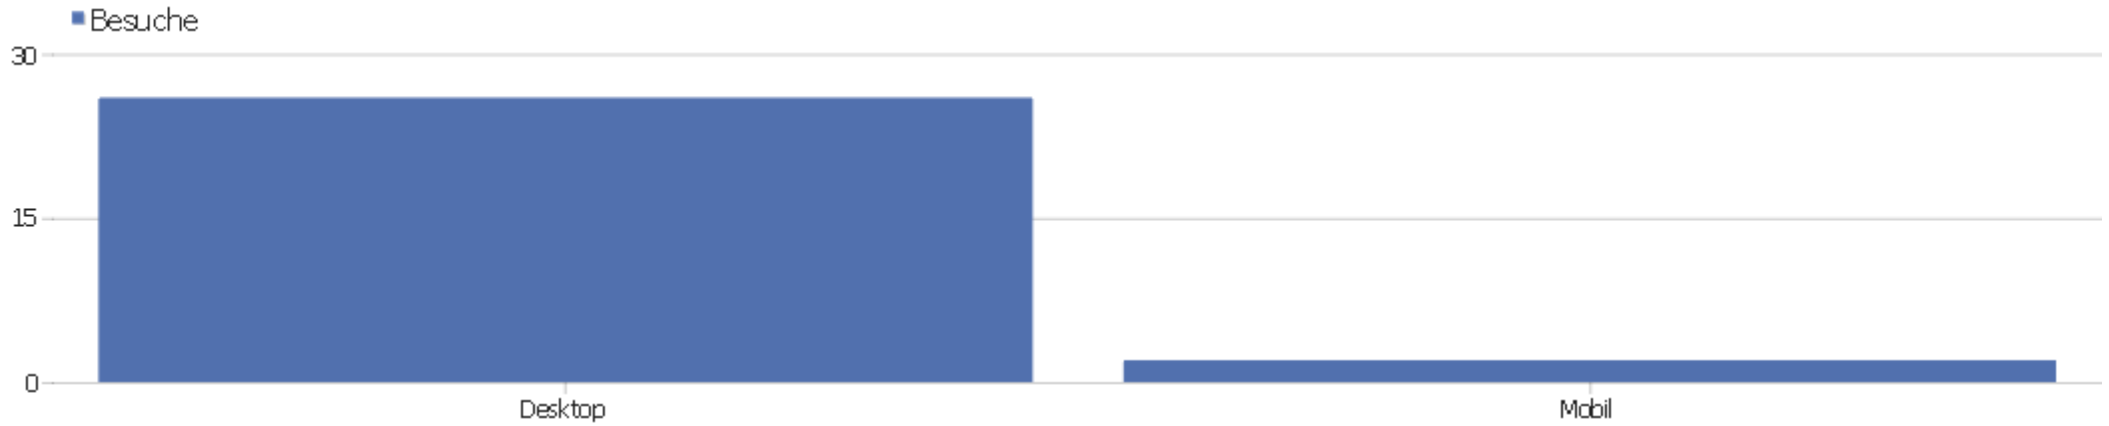

Mobilgerät vs. Desktop

Mobilgerät vs. Desktop		Besuche	Aktionen	Aktionen pro Besuch	Durchschnittszeit auf der Webseite	Absprungrate	Konversionsrate
Desktop		26	98	3,77	00:01:17	50%	0%
Mobil		2	4	2	00:00:23	0%	0%