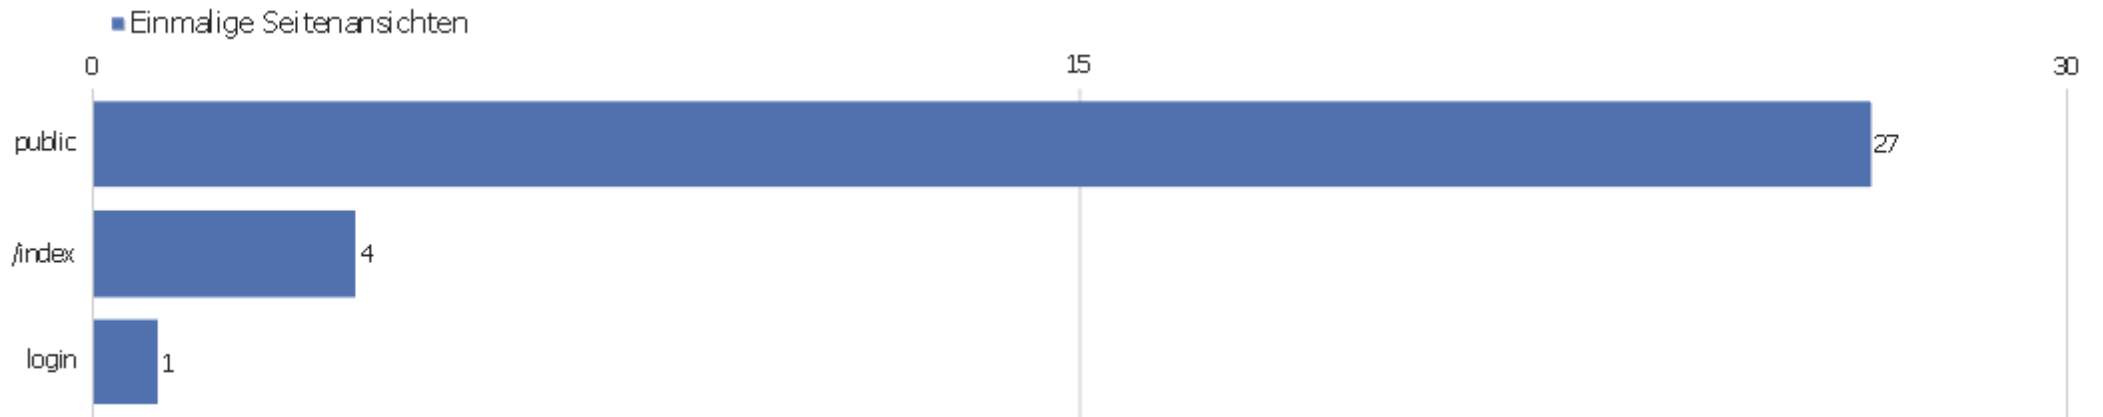

Seiten URL

Seiten-URL	Seitenansichten	Einmalige Seitenansichten	Absprungrate	Durchschnittszeit pro Seite	Ausstiegsrate	Durchschnittliche Generierungszeit
public	91	27	46%	00:00:58	85%	0,22s
/index	6	4	50%	00:01:33	75%	0,07s
login	1	1	0%	00:00:42	0%	0,19s