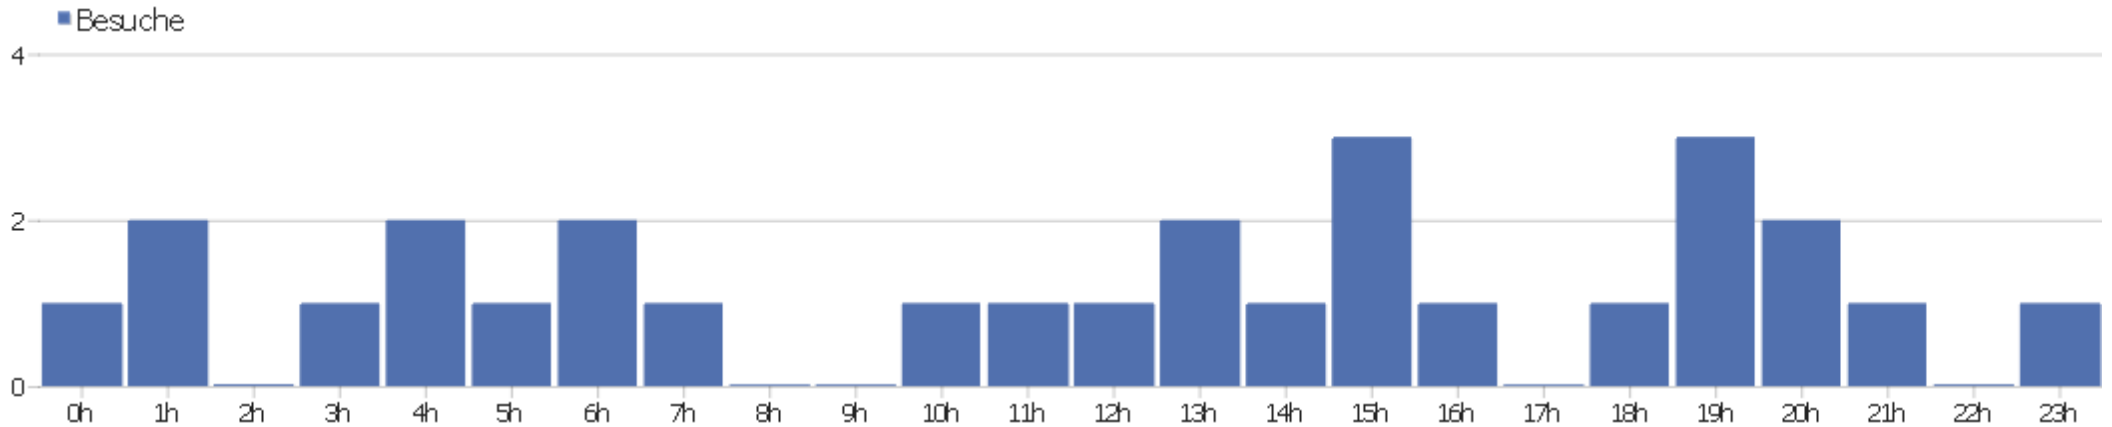

Webseite Ingram Braun's personal homepage

Zeitspanne: Woche 3 Februar - 9 Februar 2014

Wöchentliche Besucherstatistik für ingram-braun.net

Besucherüberblick

Name	Wert
Eindeutige Besucher	16
Besuche	28
Aktionen	102
Maximale Aktionen pro Besuch	30
Absprungrate	46%
Aktionen pro Besuch	3,6
Durchschnittliche Besuchszeit (in Sekunden)	00:01:13

Besuche nach Server-Zeit

Server-Zeit	Besuche	Aktionen	Aktionen pro Besuch	Durchschnittszeit auf der Webseite	Absprungrate	Umsatz
0h	1	30	30	00:11:40	0%	0 €
1h	2	4	2	00:00:28	0%	0 €
2h	0	0	0	00:00:00	0%	0 €
3h	1	1	1	00:00:00	100%	0 €
4h	2	2	1	00:00:00	100%	0 €
5h	1	1	1	00:00:00	100%	0 €
6h	2	4	2	00:00:13	50%	0 €
7h	1	1	1	00:00:00	100%	0 €
8h	0	0	0	00:00:00	0%	0 €
9h	0	0	0	00:00:00	0%	0 €
10h	1	1	1	00:00:00	100%	0 €
11h	1	3	3	00:04:10	0%	0 €
12h	1	1	1	00:00:00	100%	0 €
13h	2	8	4	00:02:53	0%	0 €

Besuche nach lokaler Zeit

Ortszeit	Besuche	Aktionen	Aktionen pro Besuch	Durchschnittszeit auf der Webseite	Absprungrate	Konversionsrate
0h	0	0	0	00:00:00	0%	0%
1h	1	2	2	00:00:50	0%	0%
2h	0	0	0	00:00:00	0%	0%
3h	0	0	0	00:00:00	0%	0%
4h	0	0	0	00:00:00	0%	0%
5h	0	0	0	00:00:00	0%	0%
6h	1	1	1	00:00:00	100%	0%
7h	0	0	0	00:00:00	0%	0%
8h	2	10	5	00:00:27	0%	0%
9h	2	2	1	00:00:00	100%	0%
10h	1	1	1	00:00:00	100%	0%
11h	2	4	2	00:02:05	50%	0%
12h	3	20	6,67	00:01:07	33,33%	0%
13h	4	15	3,75	00:01:39	25%	0%