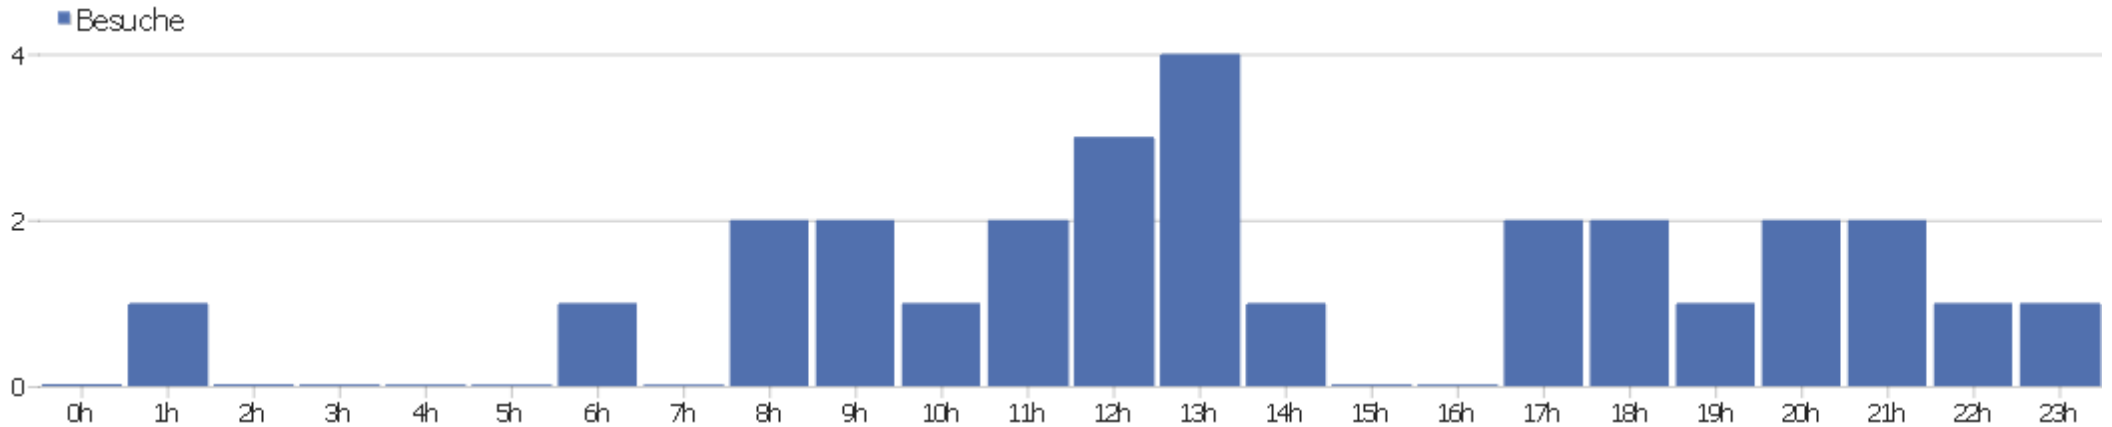

Besuche nach lokaler Zeit

Ortszeit	Besuche	Aktionen	Aktionen pro Besuch	Durchschnittszeit auf der Webseite	Absprungrate	Konversionsrate
0h	0	0	0	00:00:00	0%	0%
1h	1	2	2	00:00:50	0%	0%
2h	0	0	0	00:00:00	0%	0%
3h	0	0	0	00:00:00	0%	0%
4h	0	0	0	00:00:00	0%	0%
5h	0	0	0	00:00:00	0%	0%
6h	1	1	1	00:00:00	100%	0%
7h	0	0	0	00:00:00	0%	0%
8h	2	10	5	00:00:27	0%	0%
9h	2	2	1	00:00:00	100%	0%
10h	1	1	1	00:00:00	100%	0%
11h	2	4	2	00:02:05	50%	0%
12h	3	20	6,67	00:01:07	33,33%	0%
13h	4	15	3,75	00:01:39	25%	0%