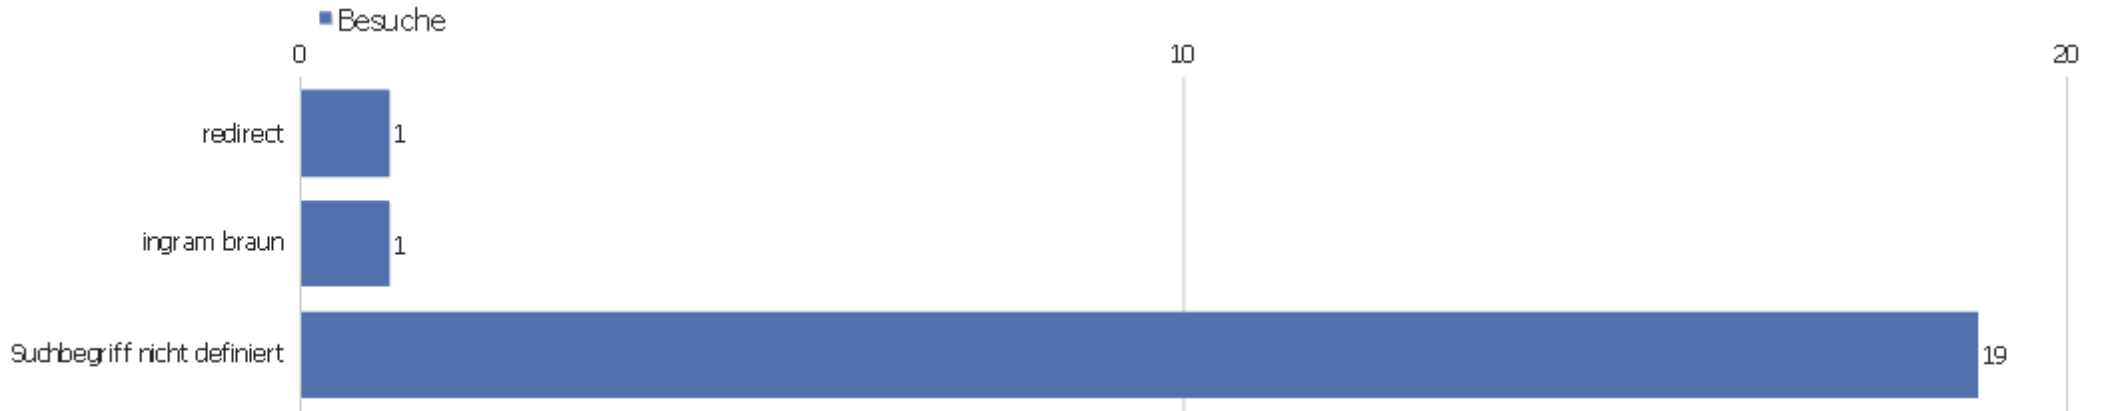

Alle Verweise

Verweis	Besuche	Aktionen	Aktionen pro Besuch	Durchschnittszeit auf der Webseite	Absprungrate	Konversionsrate
redirect	1	1	1	00:00:00	100%	0%
ingram braun	1	2	2	00:00:30	0%	0%
Suchbegriff nicht definiert	19	67	3,53	00:01:04	52,63%	0%