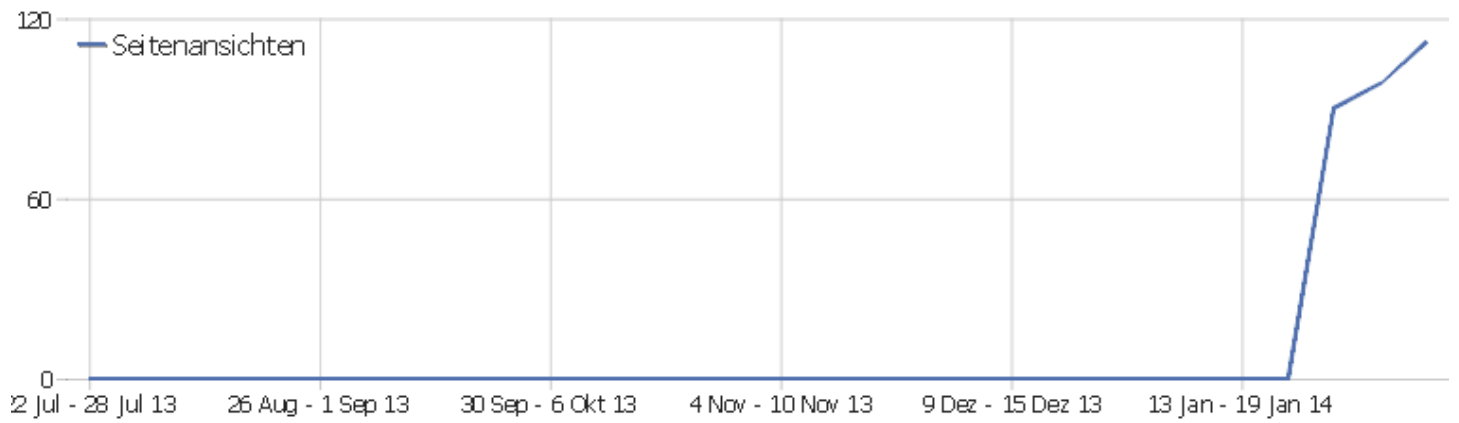

Aktionen - Kernmetriken

Name	Wert
Seitenansichten	112
Einmalige Seitenansichten	21
Downloads	0
Einmalige Downloads	0
Ausgehende Verweise	1
Einmalige ausgehende Verweise	1
Suchanfragen	0
Einmalige Suchbegriffe	0
Durchschnittliche Generierungszeit	0,29s