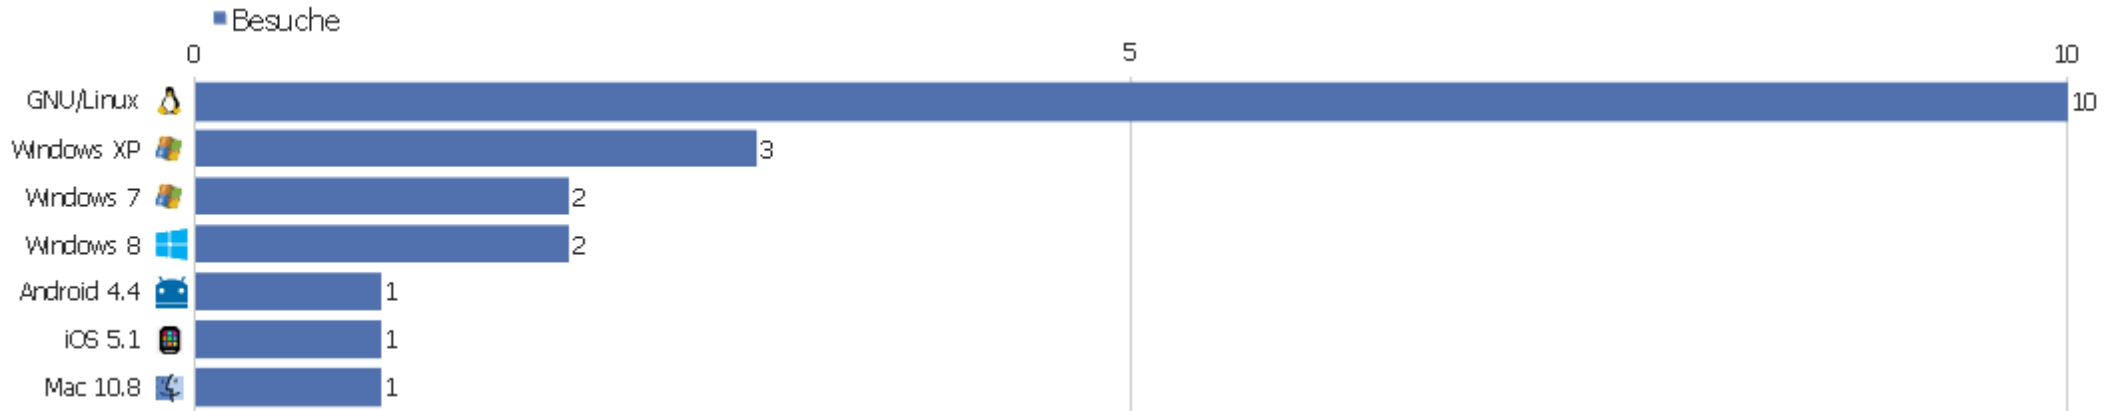

Betriebssystem Familien

Betriebssystem Familien	Besuche	Aktionen	Aktionen pro Besuch	Durchschnittszeit auf der Webseite	Absprungrate	Konversionsrate
GNU/Linux	10	92	9,2	00:05:59	20%	0%
Windows XP	3	4	1,33	00:00:01	66,67%	0%
Windows 7	2	4	2	00:01:44	50%	0%
Windows 8	2	3	1,5	00:00:22	50%	0%
Android 4.4	1	6	6	00:12:13	0%	0%
iOS 5.1	1	2	2	00:00:08	0%	0%
Mac 10.8	1	2	2	00:07:30	0%	0%