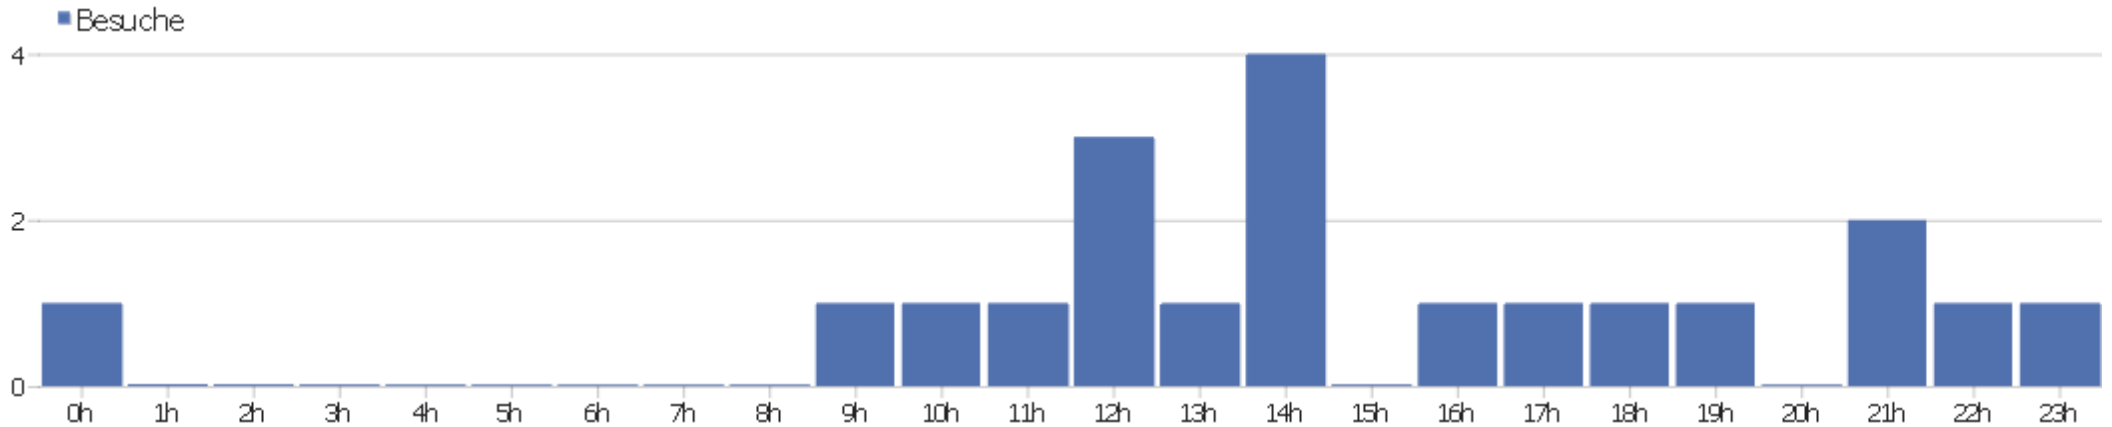

Besuche nach lokaler Zeit

Ortszeit	Besuche	Aktionen	Aktionen pro Besuch	Durchschnittszeit auf der Webseite	Absprungrate	Konversionsrate
0h	1	1	1	00:00:00	100%	0%
1h	0	0	0	00:00:00	0%	0%
2h	0	0	0	00:00:00	0%	0%
3h	0	0	0	00:00:00	0%	0%
4h	0	0	0	00:00:00	0%	0%
5h	0	0	0	00:00:00	0%	0%
6h	0	0	0	00:00:00	0%	0%
7h	0	0	0	00:00:00	0%	0%
8h	0	0	0	00:00:00	0%	0%
9h	1	2	2	00:07:30	0%	0%
10h	1	1	1	00:00:00	100%	0%
11h	1	13	13	00:07:58	0%	0%
12h	3	21	7	00:01:59	0%	0%
13h	1	3	3	00:03:27	0%	0%