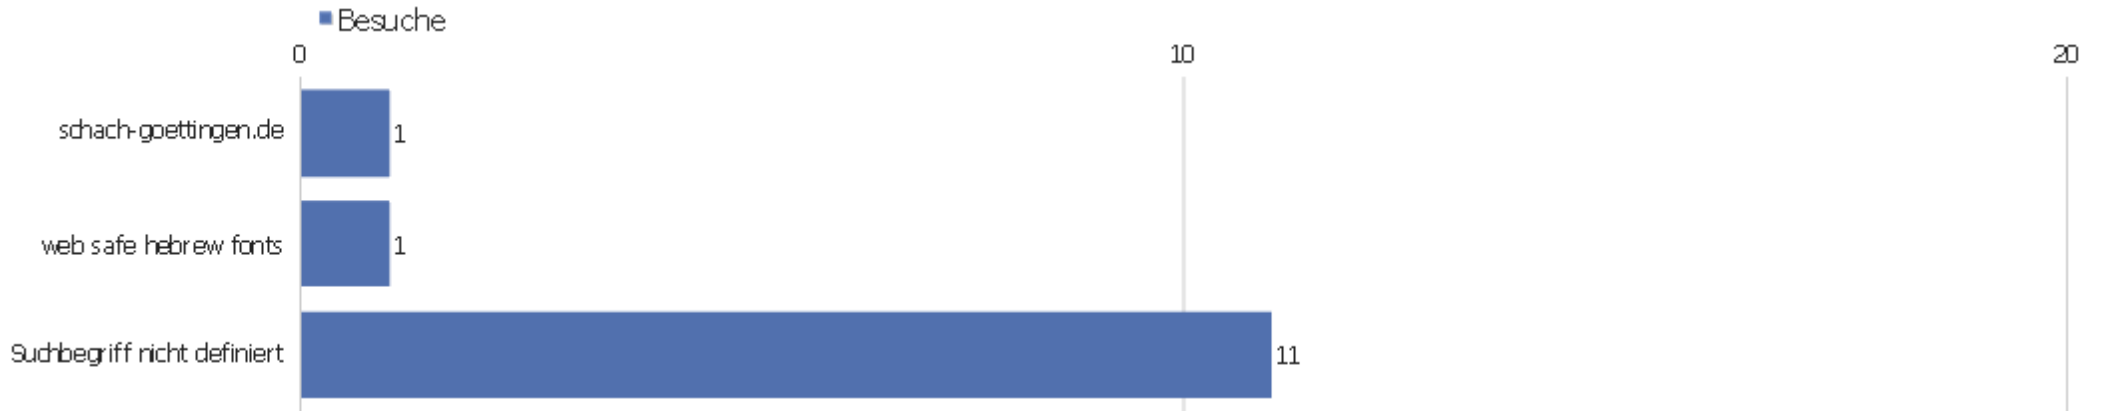

Alle Verweise

Verweis	Besuche	Aktionen	Aktionen pro Besuch	Durchschnittszeit auf der Webseite	Absprungrate	Konversionsrate
schach-goettingen.de	1	3	3	00:03:27	0%	0%
web safe hebrew fonts	1	2	2	00:00:02	0%	0%
Suchbegriff nicht definiert	11	65	5,91	00:04:55	45,45%	0%