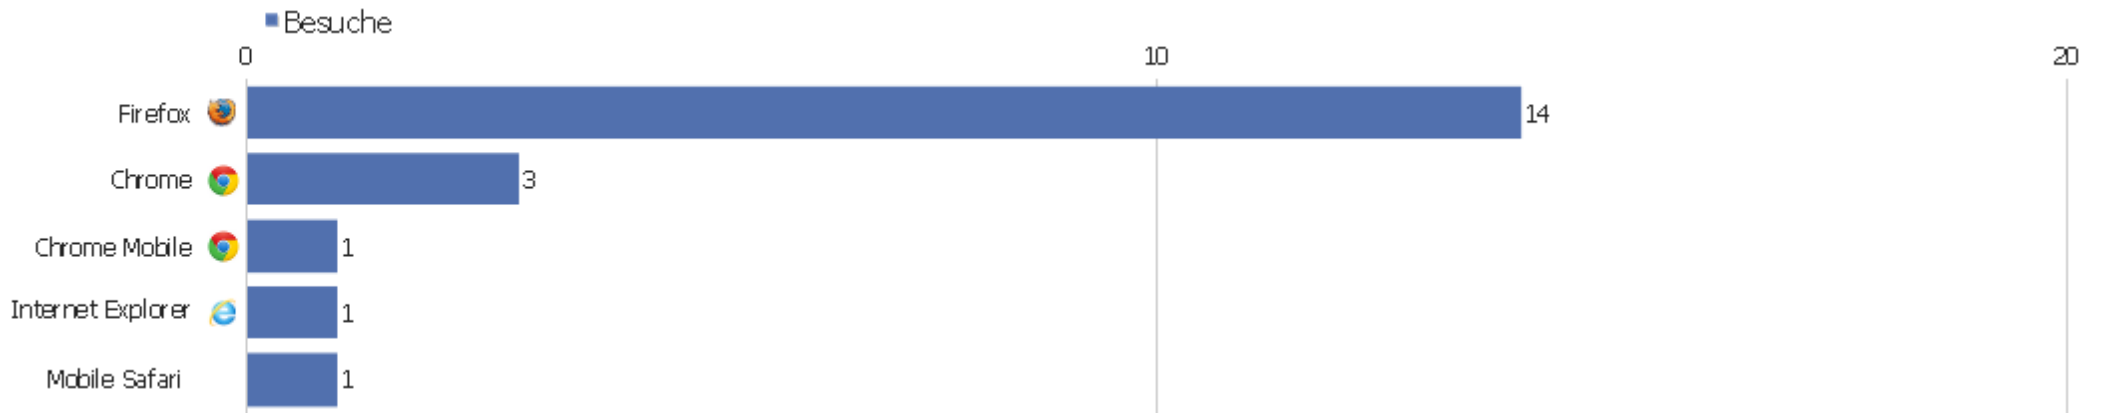

Besucher-Browser

Browser	Besuche	Aktionen	Aktionen pro Besuch	Durchschnittszeit auf der Webseite	Absprungrate	Konversionsrate
Firefox	14	99	7,07	00:05:03	28,57%	0%
Chrome	3	4	1,33	00:00:14	66,67%	0%
Chrome Mobile	1	6	6	00:12:13	0%	0%
Internet Explorer	1	2	2	00:00:02	0%	0%
Mobile Safari	1	2	2	00:00:08	0%	0%