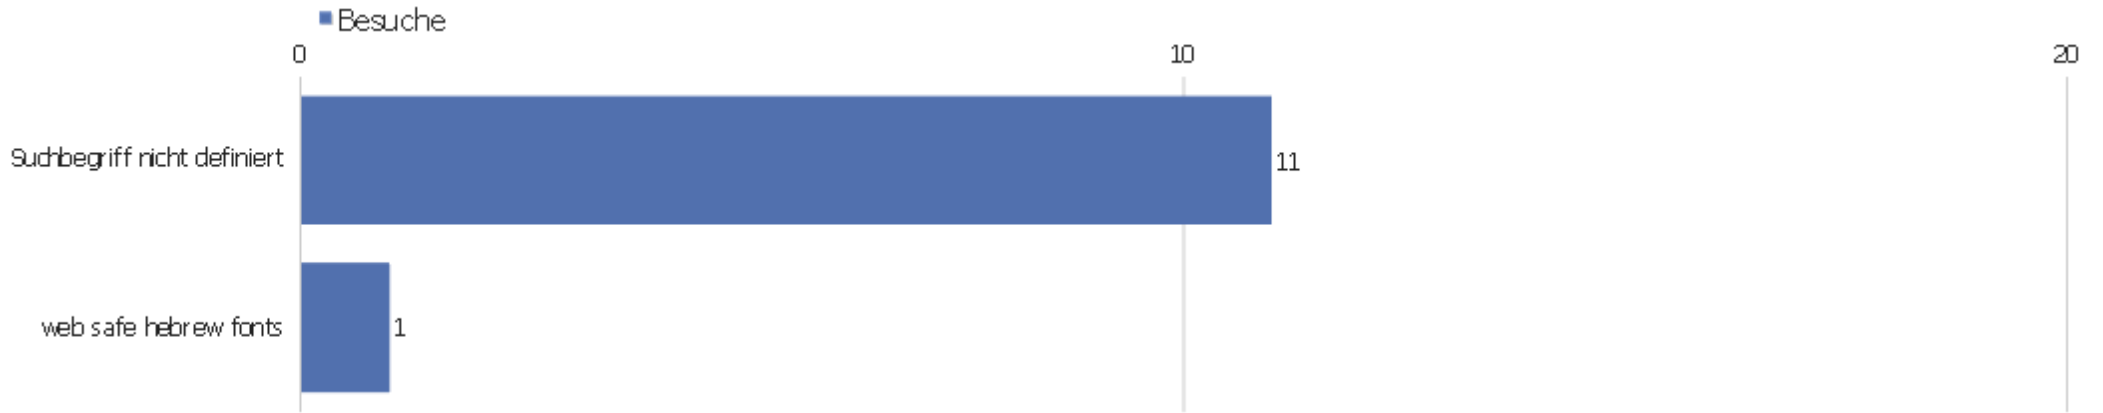

Suchbegriffe

Suchbegriff	Besuche	Aktionen	Aktionen pro Besuch	Durchschnittszeit auf der Webseite	Absprungrate	Umsatz
Suchbegriff nicht definiert	11	65	5,91	00:04:55	45,45%	0 €
web safe hebrew fonts	1	2	2	00:00:02	0%	0 €