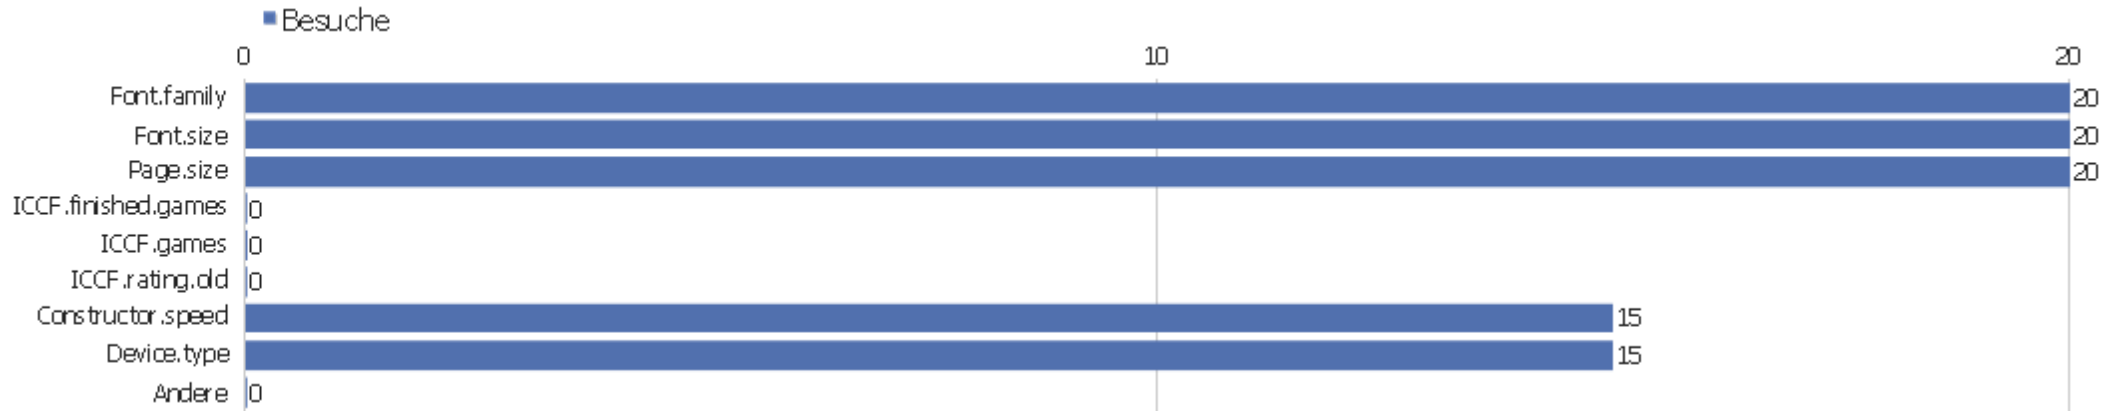

Benutzerdefinierte Variablen

Name der benutzerdefinierten Variable	Besuche	Aktionen	Aktionen pro Besuch	Durchschnittszeit auf der Webseite	Absprungrate	Umsatz
Font.family	20	113	5,65	00:04:12	30%	0 €
Font.size	20	113	5,65	00:04:12	30%	0 €
Page.size	20	113	5,65	00:04:12	30%	0 €
ICCF.finished.games	0	86	0	00:00:00	0%	0 €
ICCF.games	0	86	0	00:00:00	0%	0 €
ICCF.rating.old	0	86	0	00:00:00	0%	0 €
Constructor.speed	15	78	5,2	00:04:40	33,33%	0 €
Device.type	15	78	5,2	00:04:40	33,33%	0 €
Article.size	0	26	0	00:00:00	0%	0 €
Cache.age	0	26	0	00:00:00	0%	0 €
Cache.time	0	26	0	00:00:00	0%	0 €
Rendering	0	26	0	00:00:00	0%	0 €
Version	0	26	0	00:00:00	0%	0 €