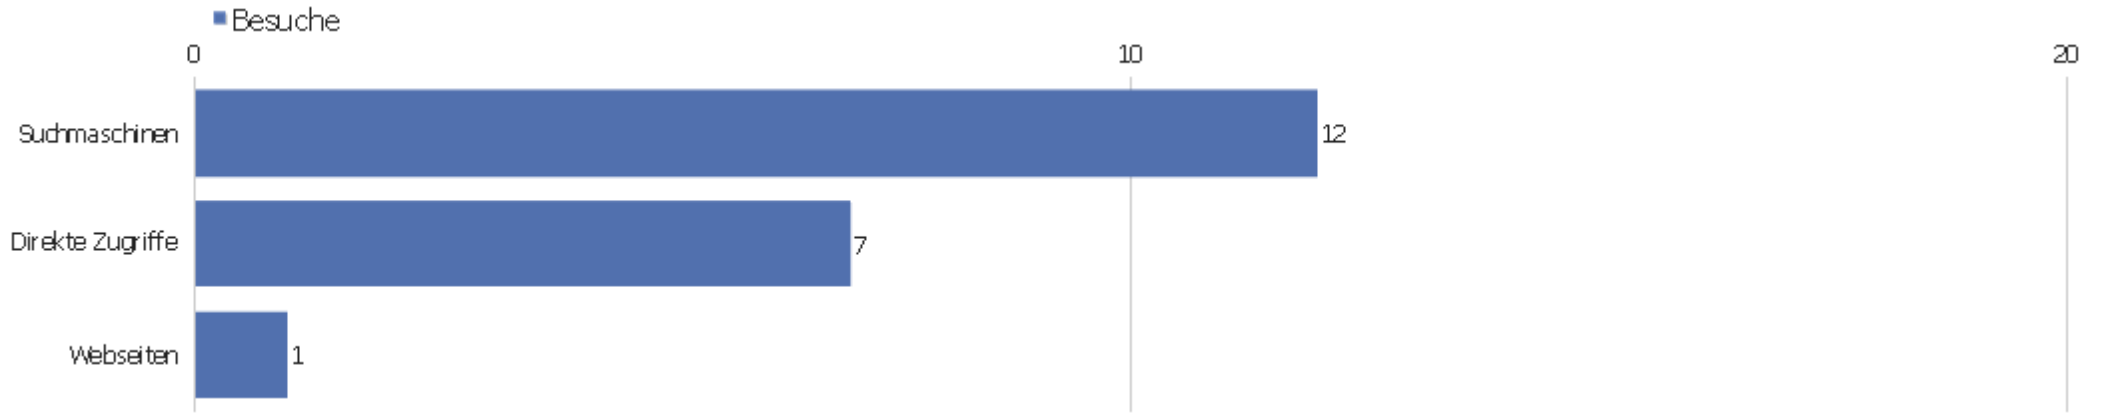

Ereignisaktionen

Es stehen keine Daten für diesen Bericht zur Verfügung.

Ereignisnamen

Es stehen keine Daten für diesen Bericht zur Verfügung.

Verweisart

Verweisart	Besuche	Aktionen	Aktionen pro Besuch	Durchschnittszeit auf der Webseite	Absprungrate	Umsatz
Suchmaschinen	12	67	5,58	00:04:31	41,67%	0 €
Direkte Zugriffe	7	43	6,14	00:03:45	14,29%	0 €
Webseiten	1	3	3	00:03:27	0%	0 €