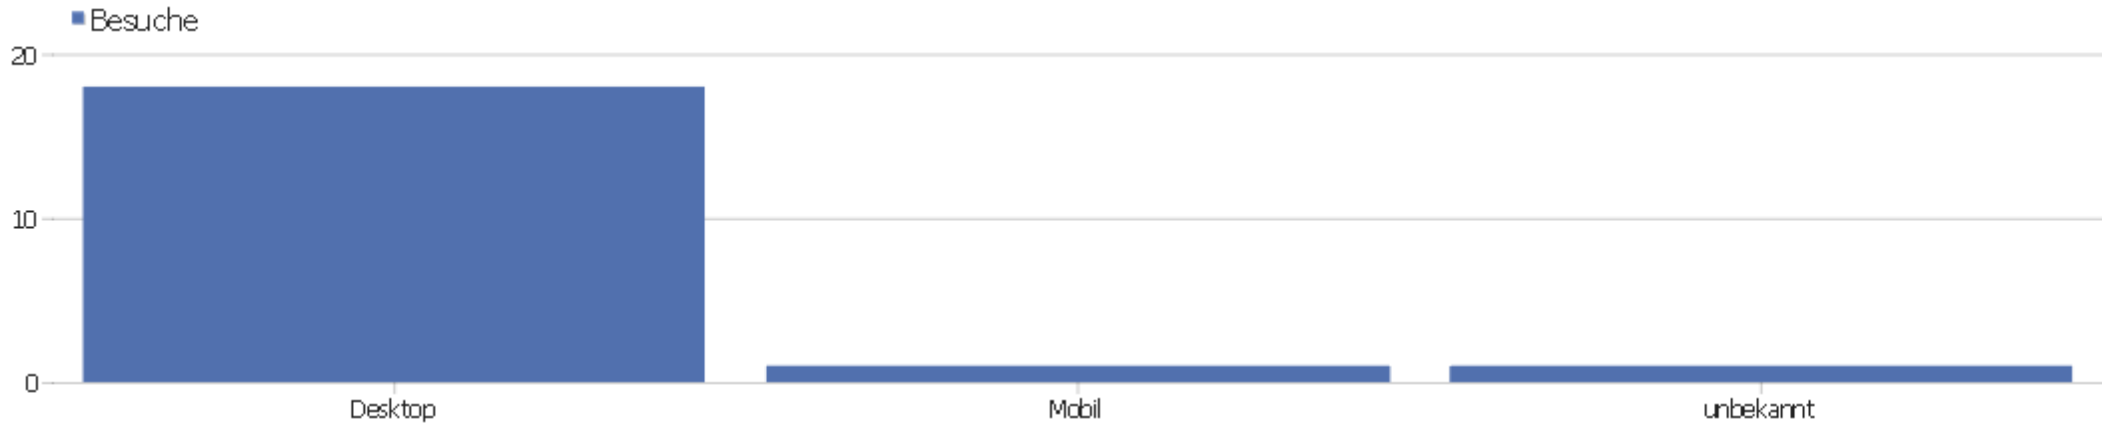

Mobilgerät vs. Desktop

Mobilgerät vs. Desktop		Besuche	Aktionen	Aktionen pro Besuch	Durchschnittszeit auf der Webseite	Absprungrate	Konversionsrate
Desktop		18	105	5,83	00:03:58	33,33%	0%
Mobil		1	6	6	00:12:13	0%	0%
unbekannt		1	2	2	00:00:08	0%	0%