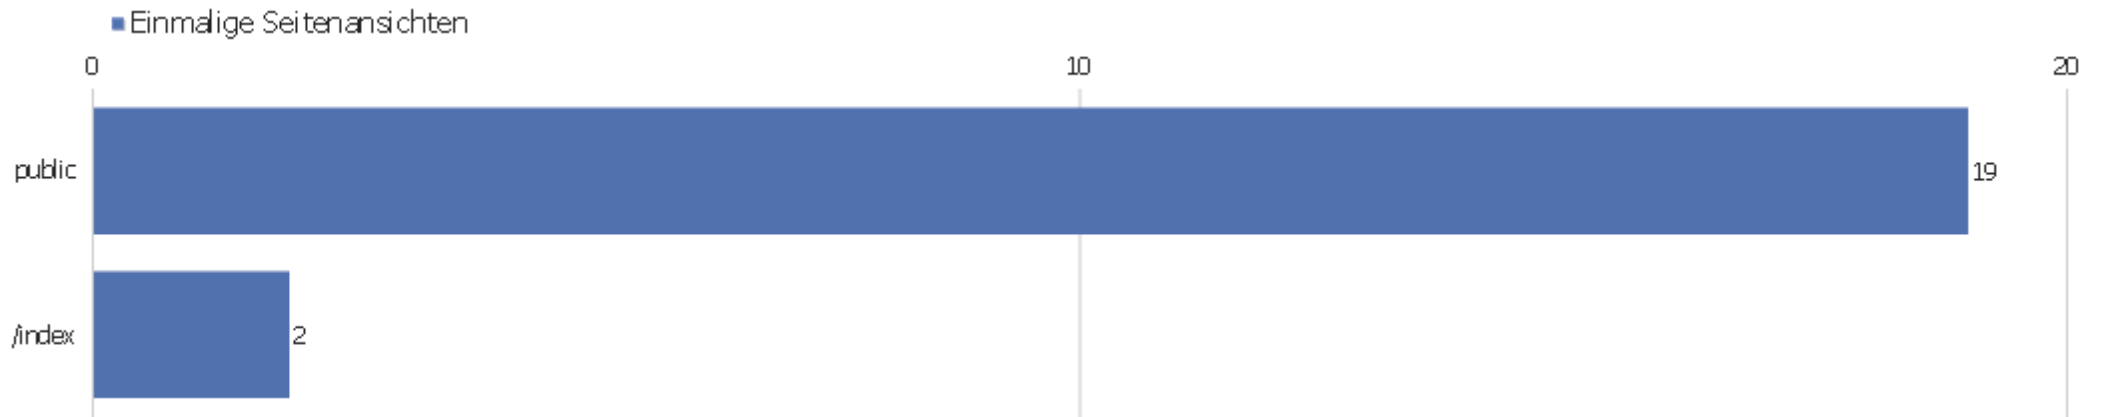

Seiten URL

Seiten-URL	Seitenansichten	Einmalige Seitenansichten	Absprungrate	Durchschnittszeit pro Seite	Ausstiegsrate	Durchschnittliche Generierungszeit
public	104	19	33%	00:03:45	89%	0,33s
/index	8	2	0%	00:06:10	100%	0,4s