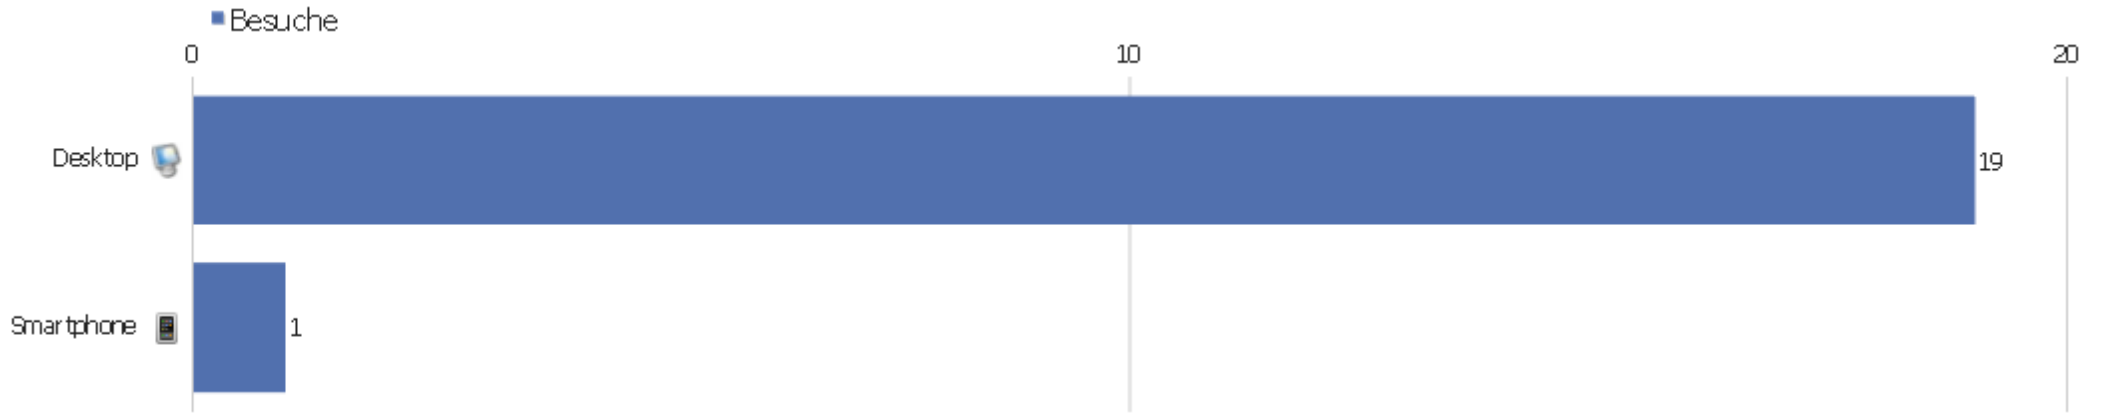

Gerätetyp

Gerätetyp	Besuche	Aktionen	Aktionen pro Besuch	Durchschnittszeit auf der Webseite	Absprungrate	Konversionsrate
Desktop	19	111	5,84	00:04:24	31,58%	0%
Smartphone	1	2	2	00:00:08	0%	0%