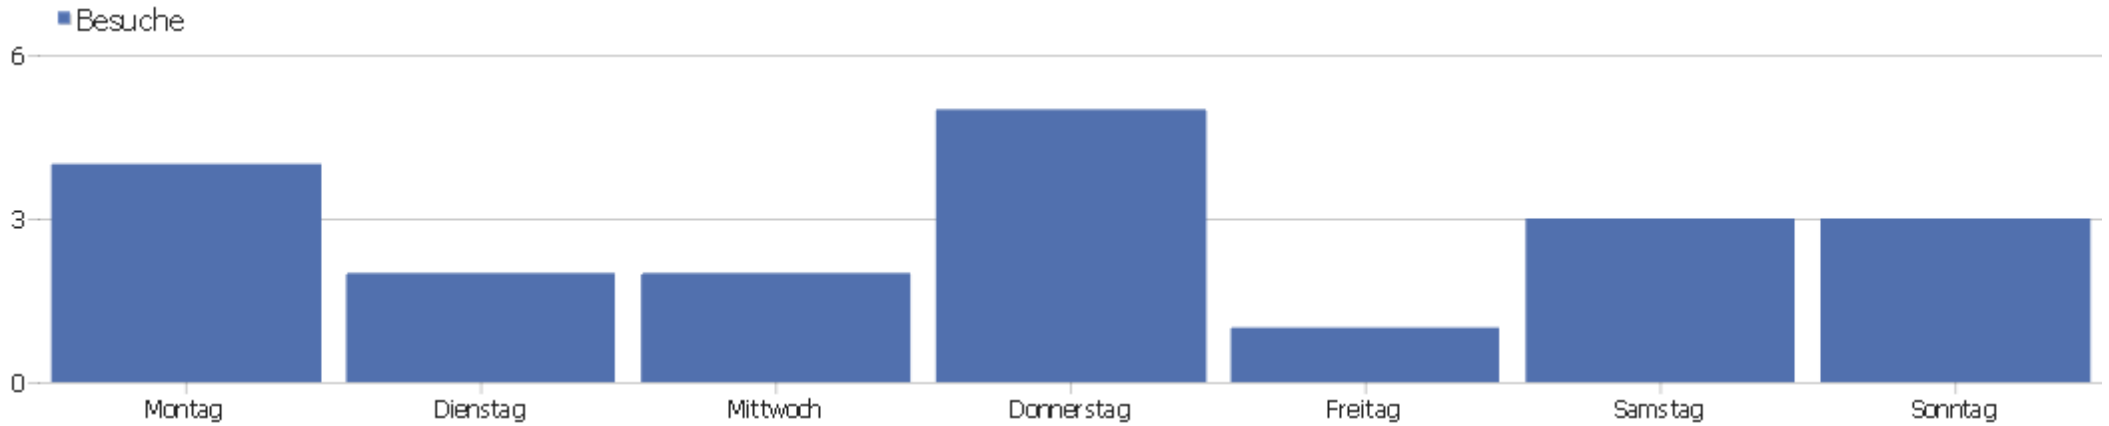

Besuche nach Wochentagen

Wochentag	Besuche	Aktionen	Aktionen pro Besuch	Durchschnittszeit auf der Webseite	Absprungrate	Konversionsrate
Montag	4	19	4,75	00:01:51	50%	0%
Dienstag	2	18	9	00:02:01	0%	0%
Mittwoch	2	3	1,5	00:00:01	50%	0%
Donnerstag	5	28	5,6	00:05:21	20%	0%
Freitag	1	2	2	00:00:43	0%	0%
Samstag	3	37	12,33	00:14:53	0%	0%
Sonntag	3	6	2	00:00:07	66,67%	0%