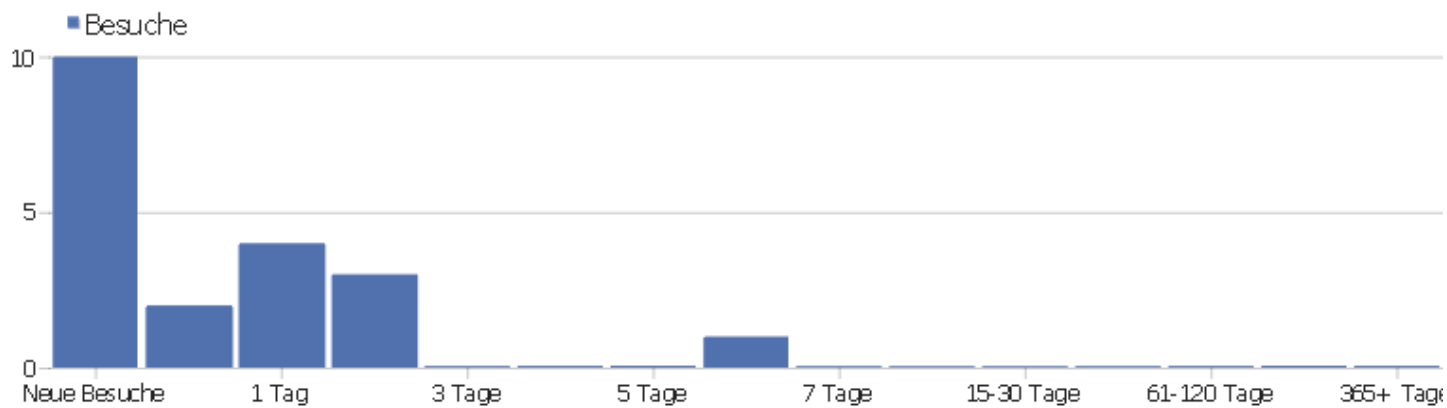

Besuche pro Tage seit letztem Besuch

Besuche pro Tage seit letztem Besuch	Besuche
Neue Besuche	10
0 Tage	2
1 Tag	4
2 Tage	3
3 Tage	0
4 Tage	0
5 Tage	0
6 Tage	1
7 Tage	0
8-14 Tage	0
15-30 Tage	0
31-60 Tage	0
61-120 Tage	0
121-364 Tage	0
365+ Tage	0