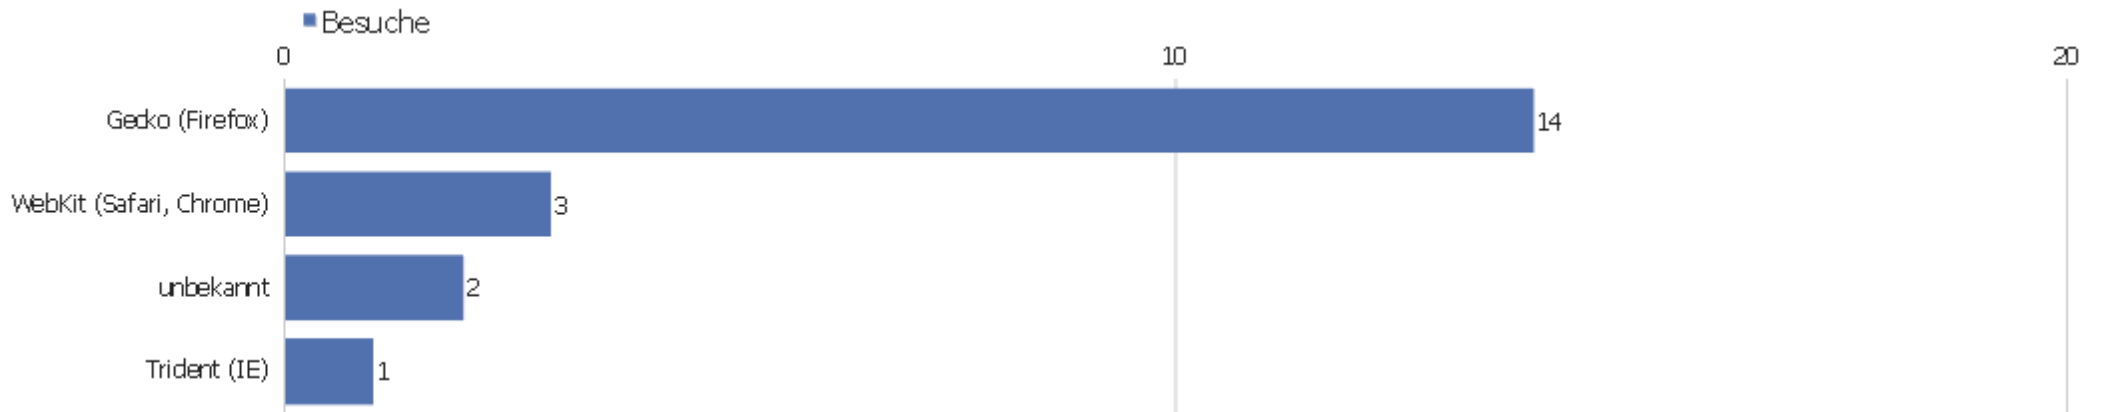

Browser nach Familie

Browserfamilie	Besuche	Aktionen	Aktionen pro Besuch	Durchschnittszeit auf der Webseite	Absprungrate	Konversionsrate
Gecko (Firefox)	14	99	7,07	00:05:03	28,57%	0%
WebKit (Safari, Chrome)	3	4	1,33	00:00:14	66,67%	0%
unbekannt	2	8	4	00:06:11	0%	0%
Trident (IE)	1	2	2	00:00:02	0%	0%