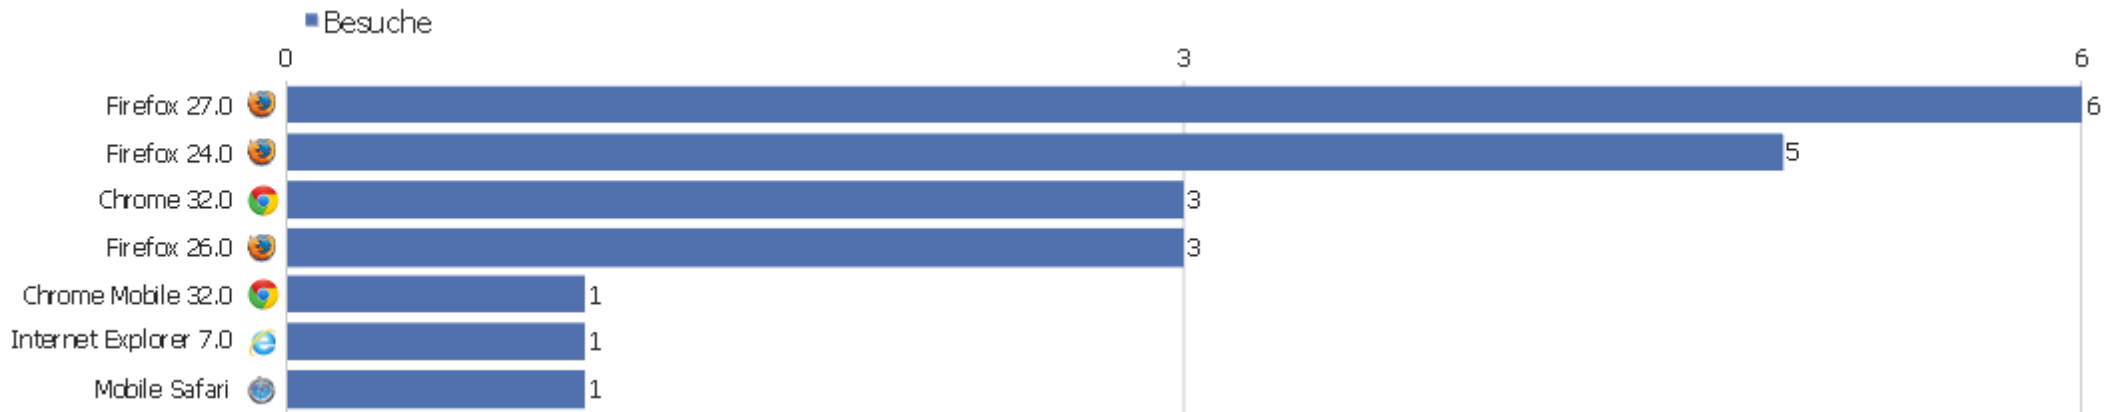

Browser Versionen

Browser Versionen	Besuche	Aktionen	Aktionen pro Besuch	Durchschnittszeit auf der Webseite	Absprungrate	Konversionsrate
Firefox 27.0	6	58	9,67	00:07:39	33,33%	0%
Firefox 24.0	5	35	7	00:02:47	20%	0%
Chrome 32.0	3	4	1,33	00:00:14	66,67%	0%
Firefox 26.0	3	6	2	00:03:39	33,33%	0%
Chrome Mobile 32.0	1	6	6	00:12:13	0%	0%
Internet Explorer 7.0	1	2	2	00:00:02	0%	0%
Mobile Safari	1	2	2	00:00:08	0%	0%