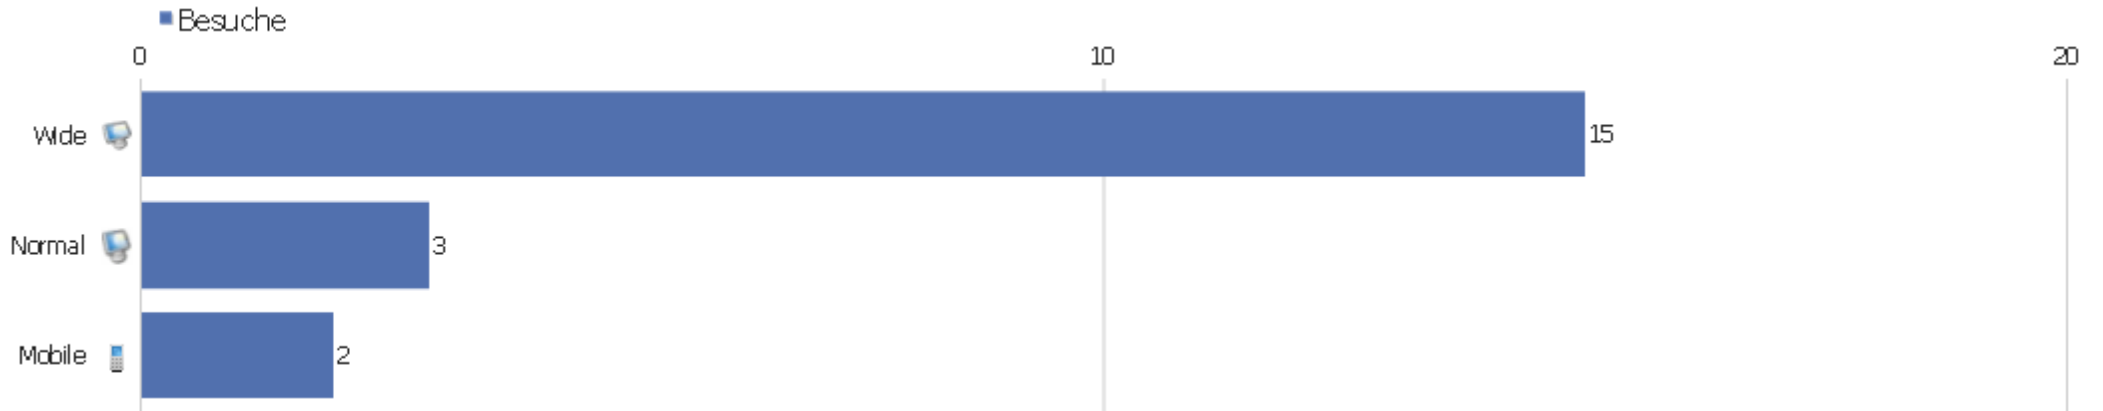

Normal / Breitbild

Bildschirmtyp	Besuche	Aktionen	Aktionen pro Besuch	Durchschnittszeit auf der Webseite	Absprungrate	Konversionsrate
Wide	15	100	6,67	00:04:32	26,67%	0%
Normal	3	5	1,67	00:01:09	66,67%	0%
Mobile	2	8	4	00:06:11	0%	0%