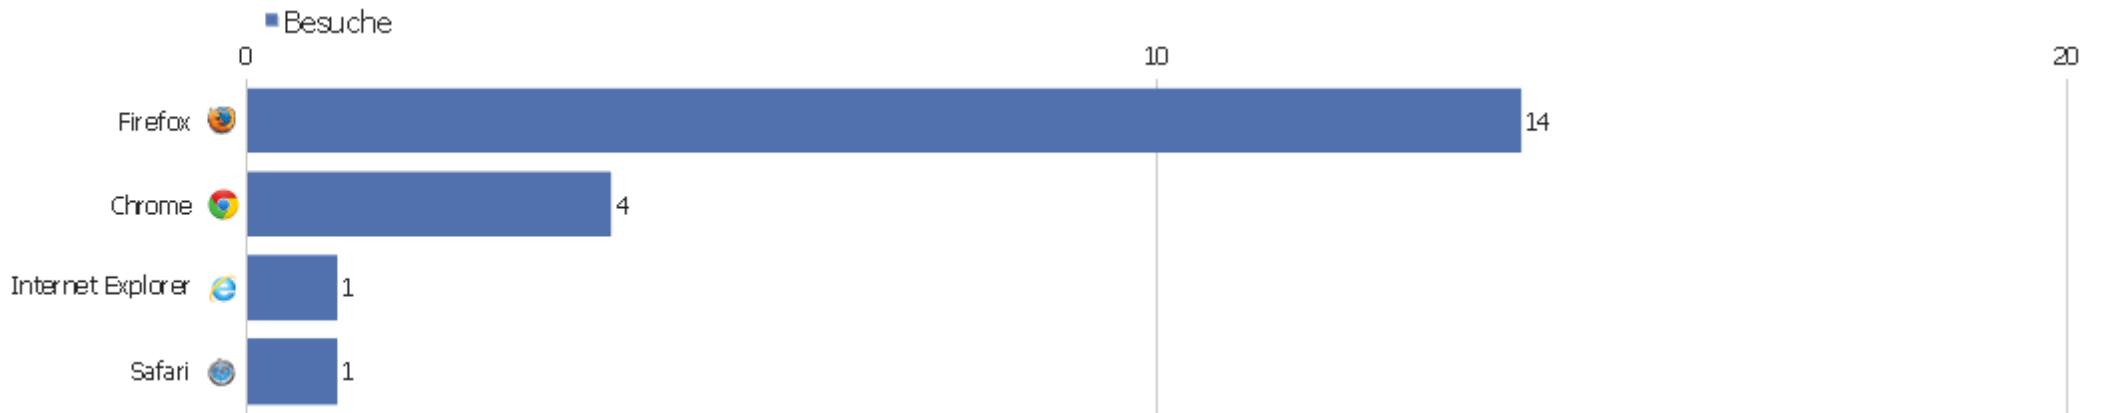

Browserfamilien

Browserfamilien	Besuche	Aktionen	Aktionen pro Besuch	Durchschnittszeit auf der Webseite	Absprungrate	Konversionsrate
Firefox	14	99	7,07	00:05:03	28,57%	0%
Chrome	4	10	2,5	00:03:14	50%	0%
Internet Explorer	1	2	2	00:00:02	0%	0%
Safari	1	2	2	00:00:08	0%	0%