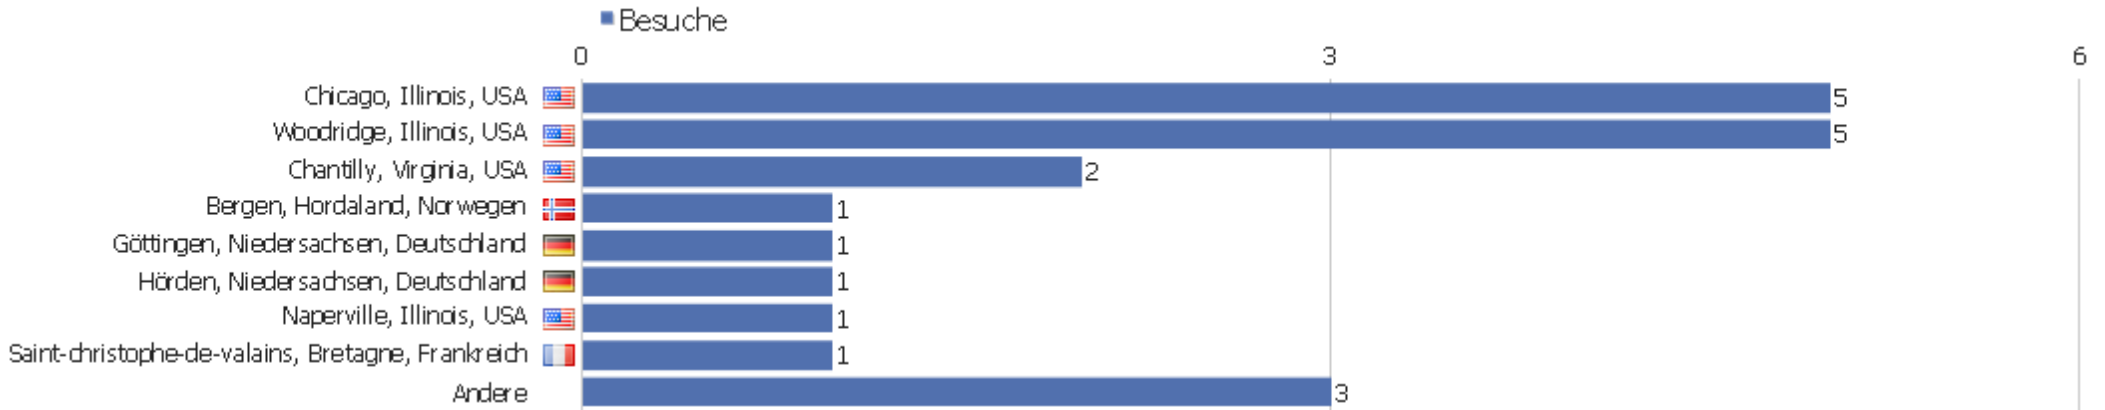

Stadt

Stadt	Besuche	Aktionen	Aktionen pro Besuch	Durchschnittszeit auf der Webseite	Absprungrate	Umsatz
Chicago, Illinois, USA	5	35	7	00:02:47	20%	0 €
Woodridge, Illinois, USA	5	57	11,4	00:09:11	20%	0 €
Chantilly, Virginia, USA	2	8	4	00:06:11	0%	0 €
Bergen, Hordaland, Norwegen	1	1	1	00:00:00	100%	0 €
Göttingen, Niedersachsen, Deutschland	1	3	3	00:03:27	0%	0 €
Hörden, Niedersachsen, Deutschland	1	1	1	00:00:00	100%	0 €
Naperville, Illinois, USA	1	2	2	00:07:30	0%	0 €
Saint-christophe-de-valains, Bretagne, Frankreich	1	1	1	00:00:00	100%	0 €
Slapanice, Jihomoravsky kraj, Tschechische Republik	1	1	1	00:00:00	100%	0 €
Sunnyvale, California, USA	1	2	2	00:00:02	0%	0 €
Utrecht, Utrecht, Niederlande	1	2	2	00:00:43	0%	0 €