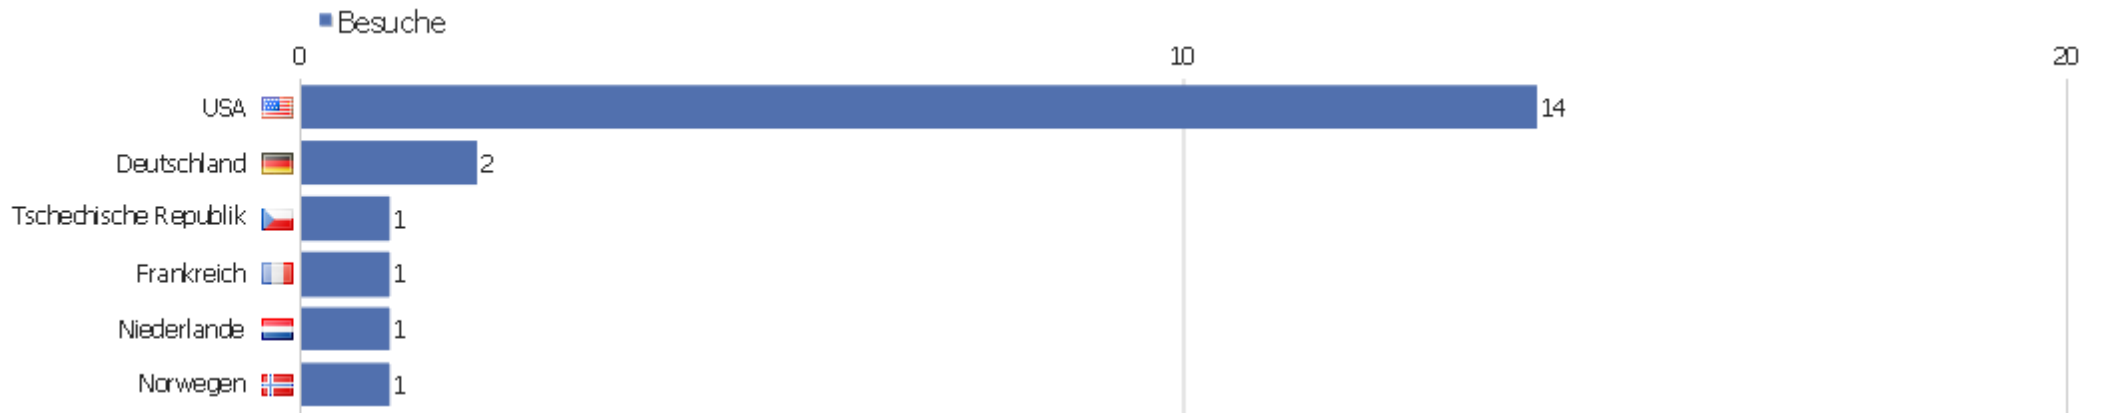

Land

Land	Besuche	Aktionen	Aktionen pro Besuch	Durchschnittszeit auf der Webseite	Absprungrate	Umsatz
USA	14	104	7,43	00:05:42	14,29%	0 €
Deutschland	2	4	2	00:01:44	50%	0 €
Tschechische Republik	1	1	1	00:00:00	100%	0 €
Frankreich	1	1	1	00:00:00	100%	0 €
Niederlande	1	2	2	00:00:43	0%	0 €
Norwegen	1	1	1	00:00:00	100%	0 €