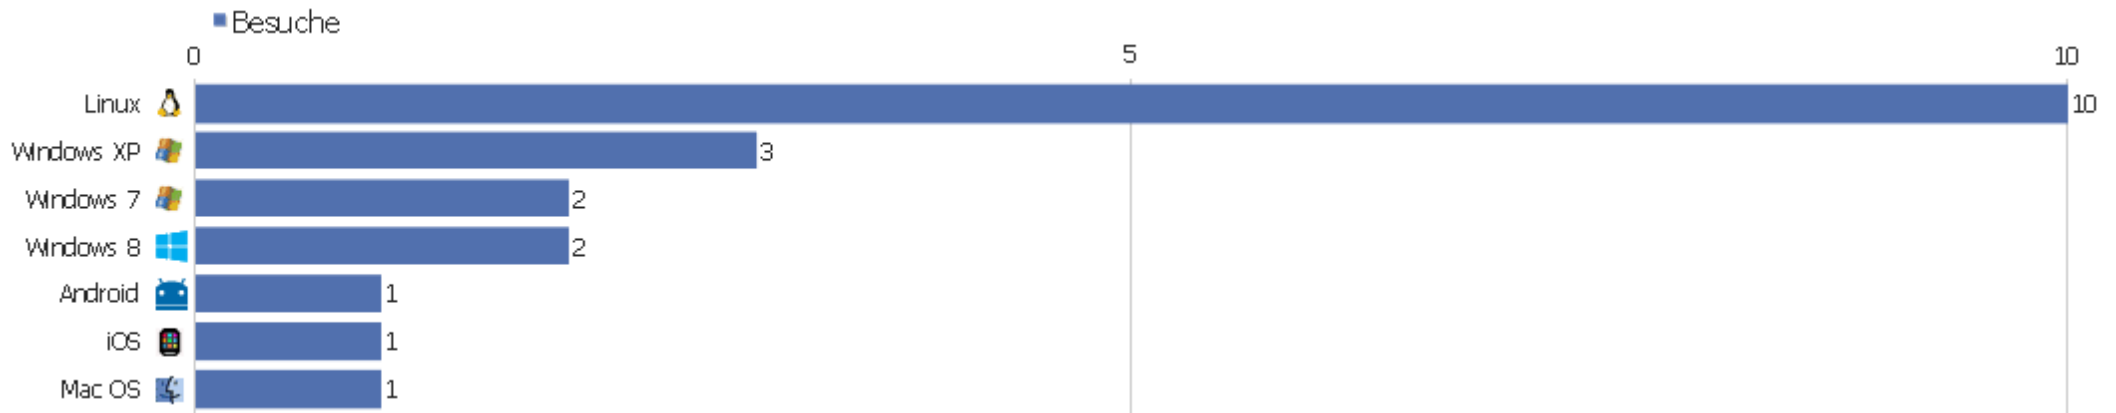

Betriebssysteme

Betriebssystem	Besuche	Aktionen	Aktionen pro Besuch	Durchschnittszeit auf der Webseite	Absprungrate	Konversionsrate
Linux	10	92	9,2	00:05:59	20%	0%
Windows XP	3	4	1,33	00:00:01	66,67%	0%
Windows 7	2	4	2	00:01:44	50%	0%
Windows 8	2	3	1,5	00:00:22	50%	0%
Android	1	6	6	00:12:13	0%	0%
iOS	1	2	2	00:00:08	0%	0%
Mac OS	1	2	2	00:07:30	0%	0%