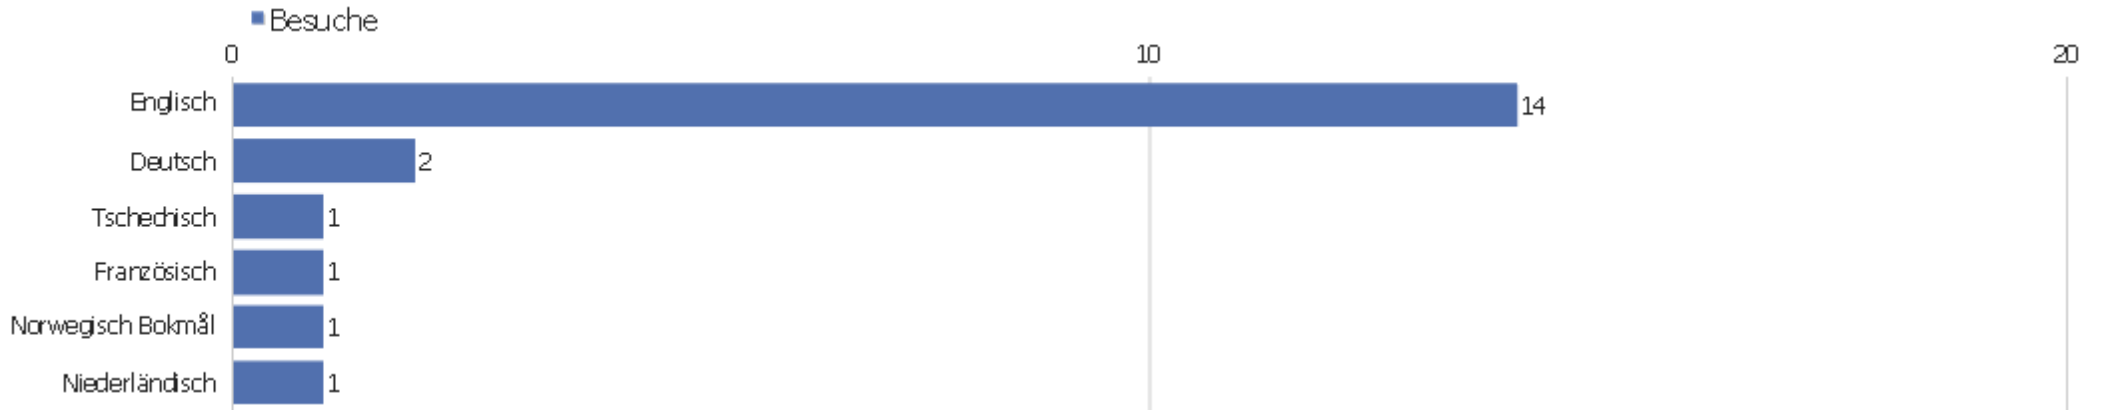

Browsersprache

Sprache	Besuche	Aktionen	Aktionen pro Besuch	Durchschnittszeit auf der Webseite	Absprungrate	Konversionsrate
Englisch	14	104	7,43	00:05:42	14,29%	0%
Deutsch	2	4	2	00:01:44	50%	0%
Tschechisch	1	1	1	00:00:00	100%	0%
Französisch	1	1	1	00:00:00	100%	0%
Norwegisch Bokmål	1	1	1	00:00:00	100%	0%
Niederländisch	1	2	2	00:00:43	0%	0%