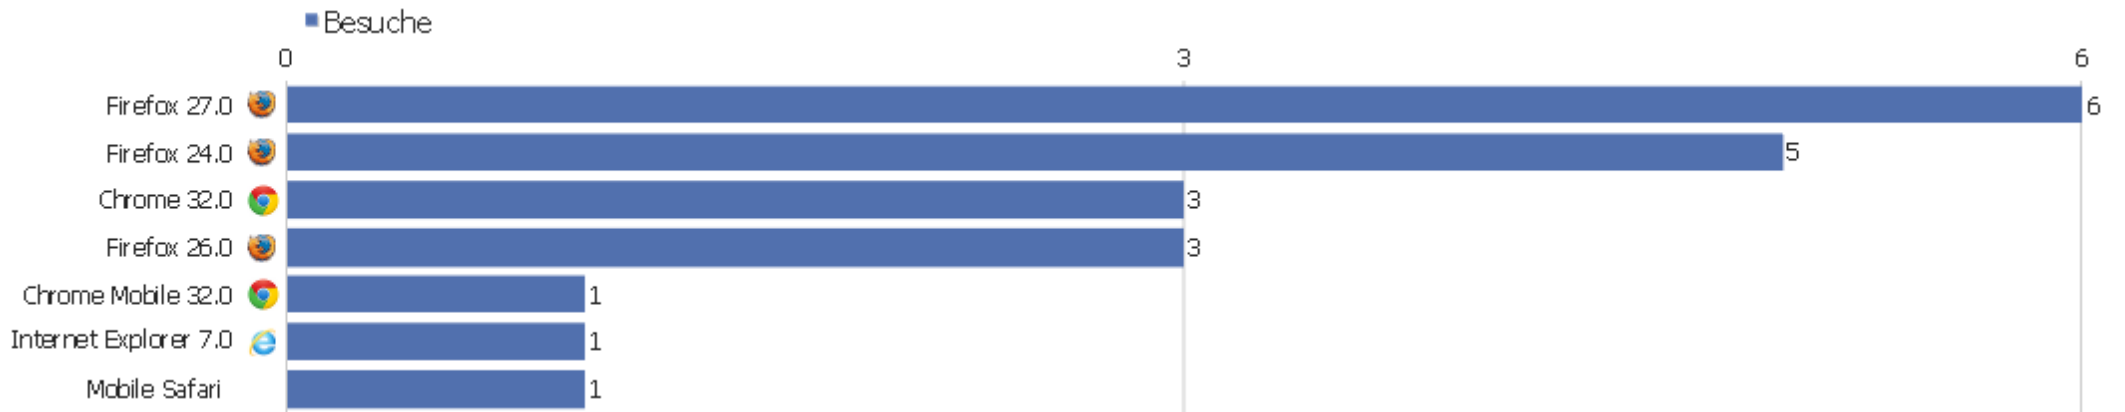

Browser-Version

Browserversion	Besuche	Aktionen	Aktionen pro Besuch	Durchschnittszeit auf der Webseite	Absprungrate	Konversionsrate
Firefox 27.0	6	58	9,67	00:07:39	33,33%	0%
Firefox 24.0	5	35	7	00:02:47	20%	0%
Chrome 32.0	3	4	1,33	00:00:14	66,67%	0%
Firefox 26.0	3	6	2	00:03:39	33,33%	0%
Chrome Mobile 32.0	1	6	6	00:12:13	0%	0%
Internet Explorer 7.0	1	2	2	00:00:02	0%	0%
Mobile Safari	1	2	2	00:00:08	0%	0%