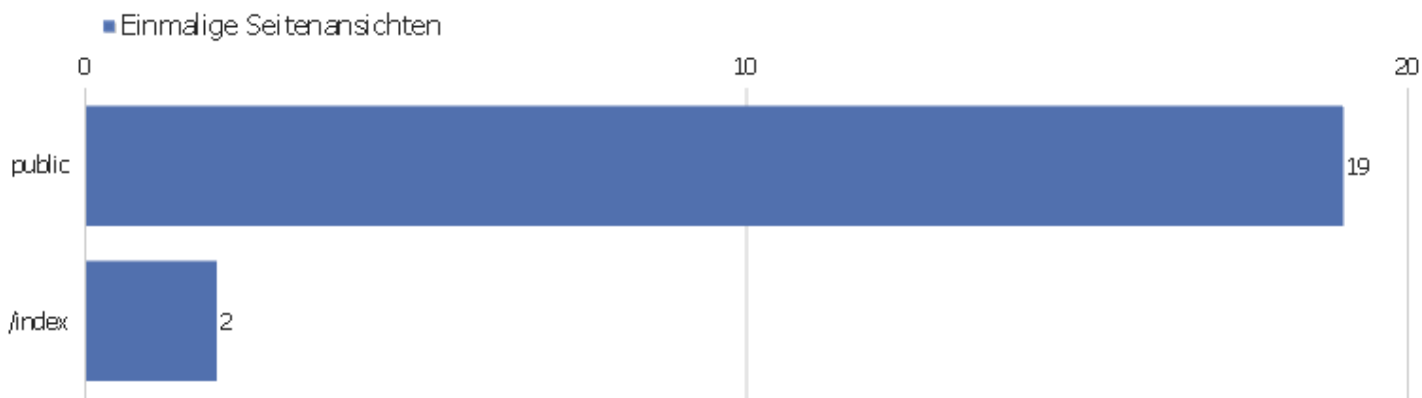

Ausstiegsseiten

Seiten-URL	Ausstiege	Einmalige Seitenansichten	Ausstiegsrate
public	17	19	89%
/index	2	2	100%