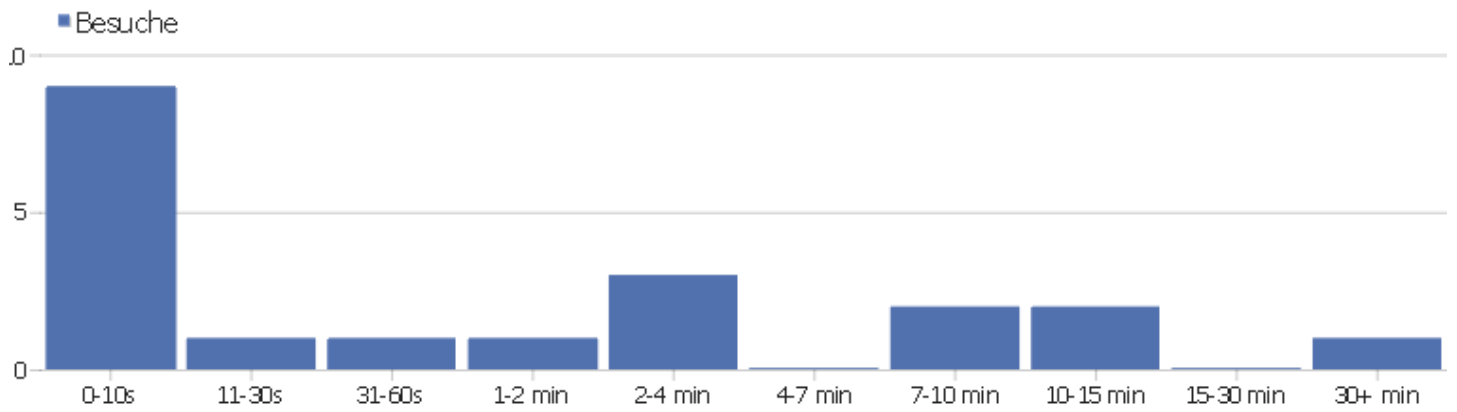

Besuchslänge

Besuchsdauer	Besuche
0-10s	9
11-30s	1
31-60s	1
1-2 min	1
2-4 min	3
4-7 min	0
7-10 min	2
10-15 min	2
15-30 min	0
30+ min	1