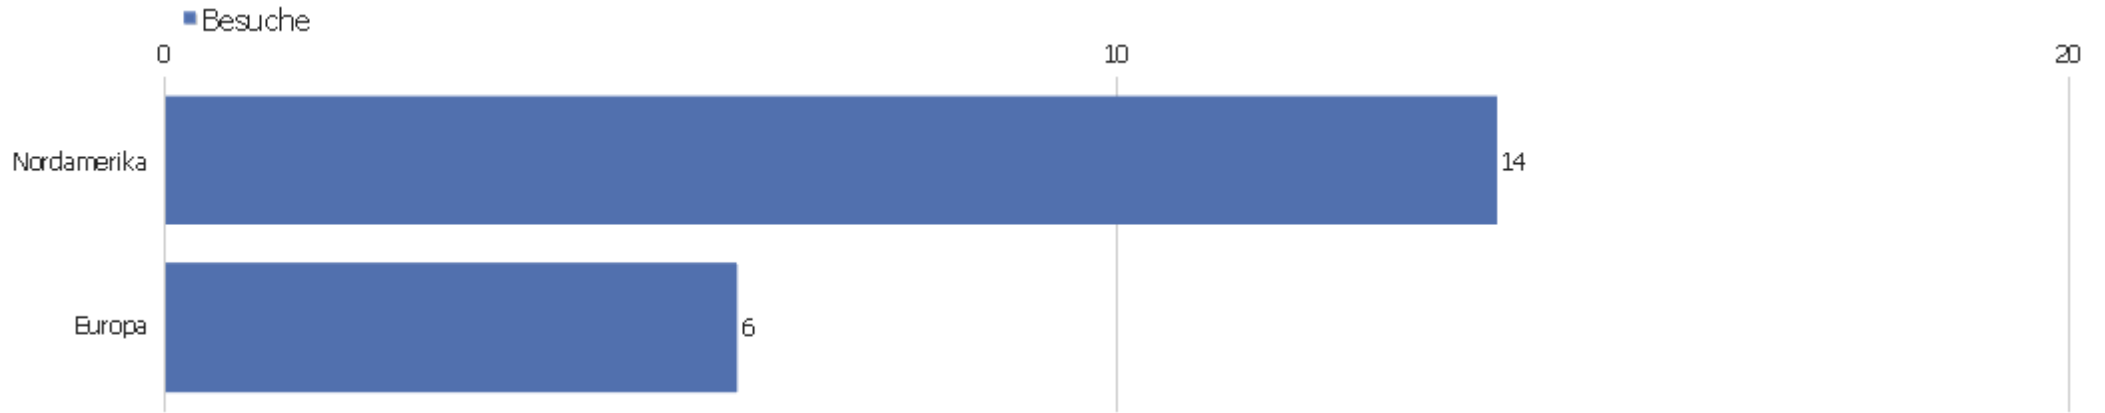

Kampagnen

Es stehen keine Daten für diesen Bericht zur Verfügung.

Soziale Netzwerke

Es stehen keine Daten für diesen Bericht zur Verfügung.

Land

Land	Besuche	Aktionen	Aktionen pro Besuch	Durchschnittszeit auf der Webseite	Absprungrate	Umsatz
USA	14	104	7,43	00:05:42	14,29%	0 €
Deutschland	2	4	2	00:01:44	50%	0 €
Tschechische Republik	1	1	1	00:00:00	100%	0 €
Frankreich	1	1	1	00:00:00	100%	0 €
Niederlande	1	2	2	00:00:43	0%	0 €
Norwegen	1	1	1	00:00:00	100%	0 €

Kontinent

Kontinent	Besuche	Aktionen	Aktionen pro Besuch	Durchschnittszeit auf der Webseite	Absprungrate	Umsatz
Nordamerika	14	104	7,43	00:05:42	14,29%	0 €
Europa	6	9	1,5	00:00:42	66,67%	0 €

Region

Region	Besuche	Aktionen	Aktionen pro Besuch	Durchschnittszeit auf der Webseite	Absprungrate	Umsatz
Illinois, USA	11	94	8,55	00:06:07	18,18%	0 €
Niedersachsen, Deutschland	2	4	2	00:01:44	50%	0 €
Virginia, USA	2	8	4	00:06:11	0%	0 €
Hordaland, Norwegen	1	1	1	00:00:00	100%	0 €
Utrecht, Niederlande	1	2	2	00:00:43	0%	0 €
Jihomoravsky kraj, Tschechische Republik	1	1	1	00:00:00	100%	0 €
Bretagne, Frankreich	1	1	1	00:00:00	100%	0 €
California, USA	1	2	2	00:00:02	0%	0 €