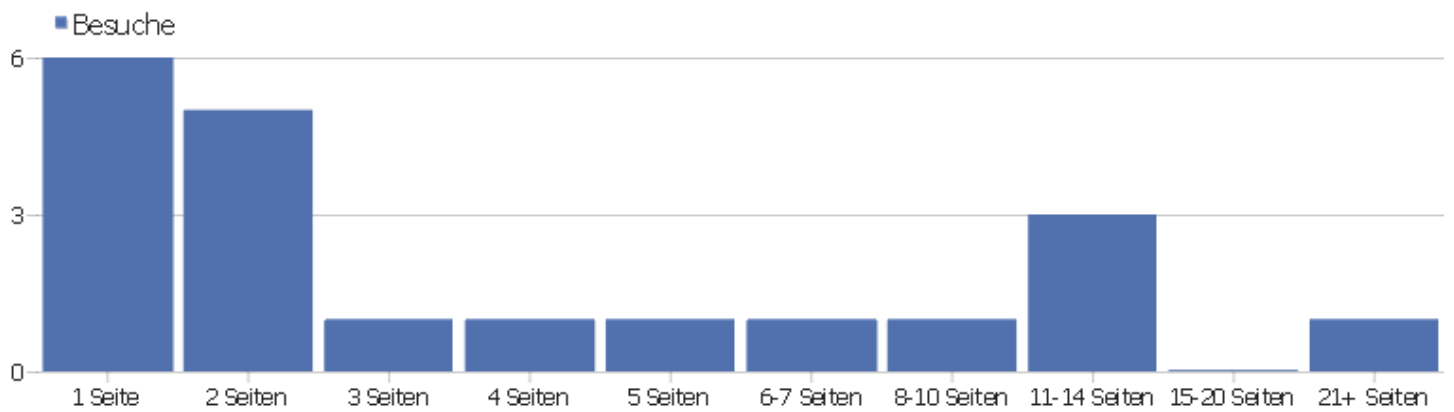

Seiten pro Besuch

Seiten pro Besuch	Besuche
1 Seite	6
2 Seiten	5
3 Seiten	1
4 Seiten	1
5 Seiten	1
6-7 Seiten	1
8-10 Seiten	1
11-14 Seiten	3
15-20 Seiten	0
21+ Seiten	1