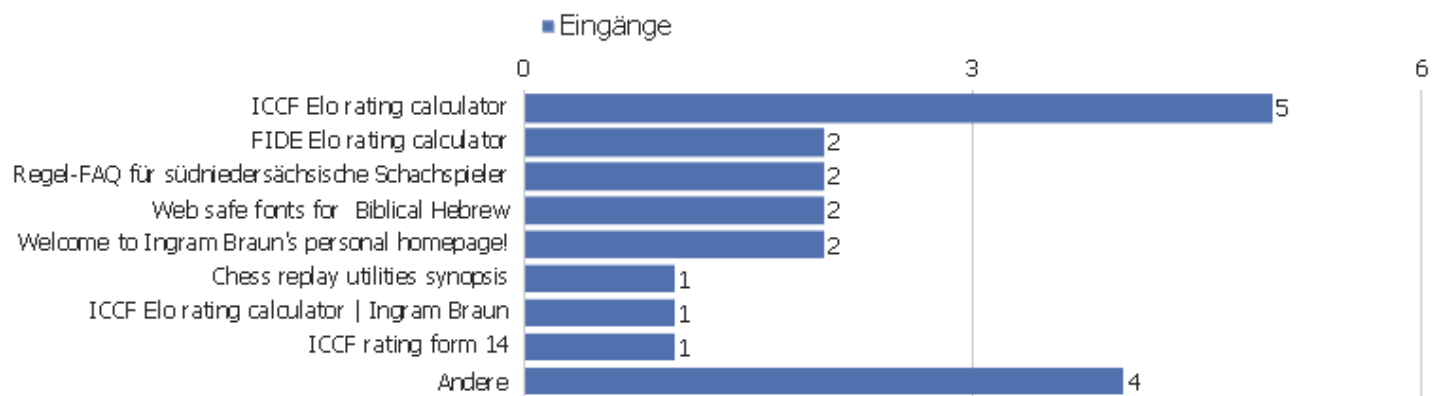

Titel der Einstiegsseite

Seitenname	Eingänge	Absprünge	Absprungrate
ICCF Elo rating calculator	5	1	20%
FIDE Elo rating calculator	2	2	100%
Regel-FAQ für südniedersächsische Schachspieler	2	1	50%
Web safe fonts for Biblical Hebrew	2	0	0%
Welcome to Ingram Braun's personal homepage!	2	0	0%
Chess replay utilities synopsis	1	0	0%
ICCF Elo rating calculator | Ingram Braun	1	0	0%
ICCF rating form 14	1	0	0%
ICCF rating form 19	1	1	100%
ICCF rating form 20	1	0	0%
ICCF rating form 33	1	0	0%
New ChessBase JavaScript replay test page	1	1	100%