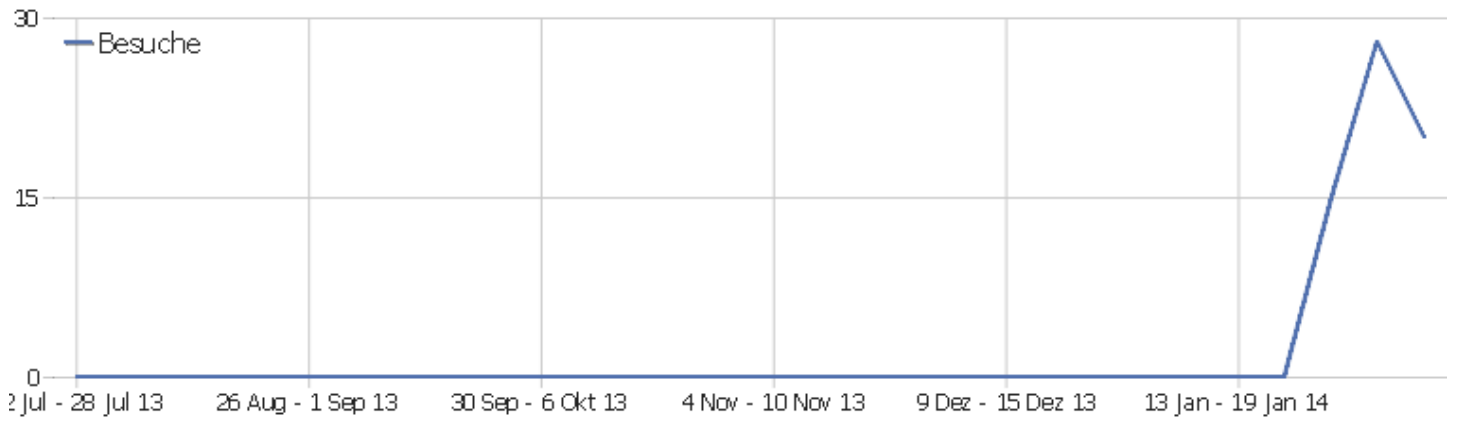

Webseite Ingram Braun's personal homepage

Zeitspanne: Woche 10 Februar - 16 Februar 2014

Wöchentliche Besucherstatistik für ingram-braun.net

Besucherüberblick

Name	Wert
Eindeutige Besucher	12
Besuche	20
Aktionen	113
Maximale Aktionen pro Besuch	29
Absprungrate	30%
Aktionen pro Besuch	5,7
Durchschnittliche Besuchszeit (in Sekunden)	00:04:12

Besuche nach Server-Zeit

Server-Zeit	Besuche	Aktionen	Aktionen pro Besuch	Durchschnittszeit auf der Webseite	Absprungrate	Umsatz
0h	1	1	1	00:00:00	100%	0 €
1h	0	0	0	00:00:00	0%	0 €
2h	1	29	29	00:32:17	0%	0 €
3h	0	0	0	00:00:00	0%	0 €
4h	2	11	5,5	00:05:33	50%	0 €
5h	1	13	13	00:02:11	0%	0 €
6h	0	0	0	00:00:00	0%	0 €
7h	0	0	0	00:00:00	0%	0 €
8h	0	0	0	00:00:00	0%	0 €
9h	0	0	0	00:00:00	0%	0 €
10h	0	0	0	00:00:00	0%	0 €
11h	0	0	0	00:00:00	0%	0 €
12h	0	0	0	00:00:00	0%	0 €
13h	1	3	3	00:03:27	0%	0 €

Besuche nach lokaler Zeit

Ortszeit	Besuche	Aktionen	Aktionen pro Besuch	Durchschnittszeit auf der Webseite	Absprungrate	Konversionsrate
0h	1	1	1	00:00:00	100%	0%
1h	0	0	0	00:00:00	0%	0%
2h	0	0	0	00:00:00	0%	0%
3h	0	0	0	00:00:00	0%	0%
4h	0	0	0	00:00:00	0%	0%
5h	0	0	0	00:00:00	0%	0%
6h	0	0	0	00:00:00	0%	0%
7h	0	0	0	00:00:00	0%	0%
8h	0	0	0	00:00:00	0%	0%
9h	1	2	2	00:07:30	0%	0%
10h	1	1	1	00:00:00	100%	0%
11h	1	13	13	00:07:58	0%	0%
12h	3	21	7	00:01:59	0%	0%
13h	1	3	3	00:03:27	0%	0%