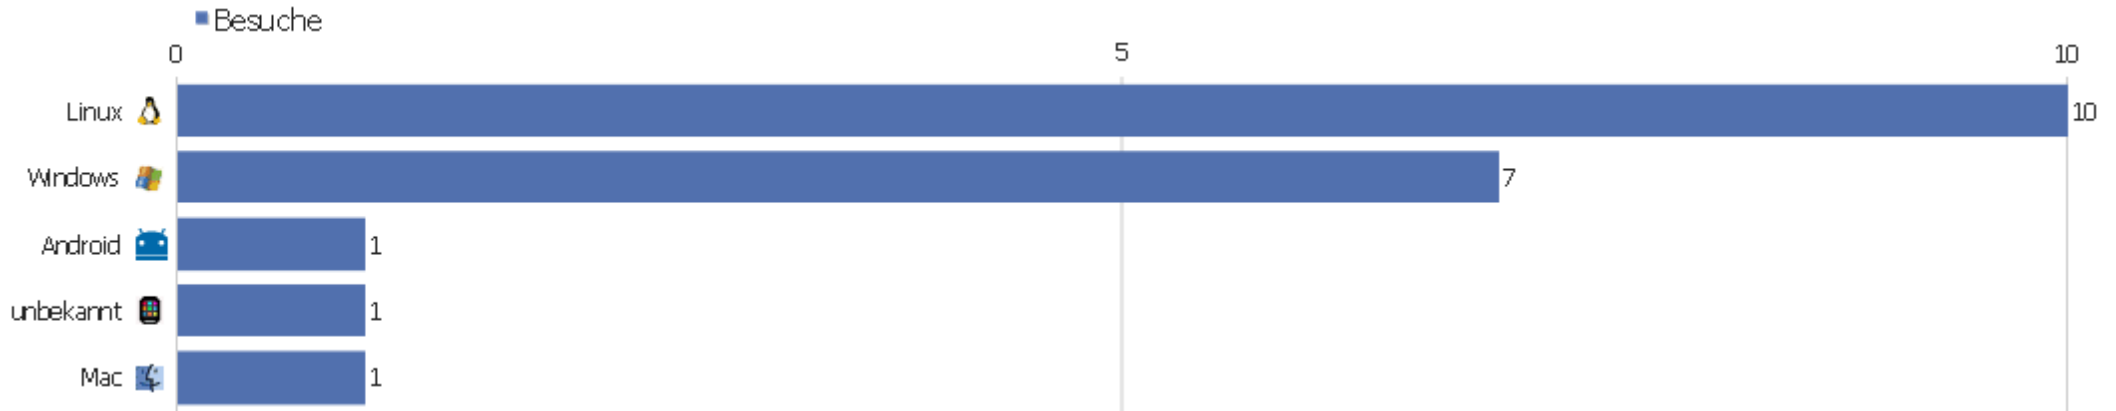

Betriebssystem-Familie

Betriebssystem-Familie	Besuche	Aktionen	Aktionen pro Besuch	Durchschnittszeit auf der Webseite	Absprungrate	Konversionsrate
Linux	10	92	9,2	00:05:59	20%	0%
Windows	7	11	1,57	00:00:36	57,14%	0%
Android	1	6	6	00:12:13	0%	0%
unbekannt	1	2	2	00:00:08	0%	0%
Mac	1	2	2	00:07:30	0%	0%