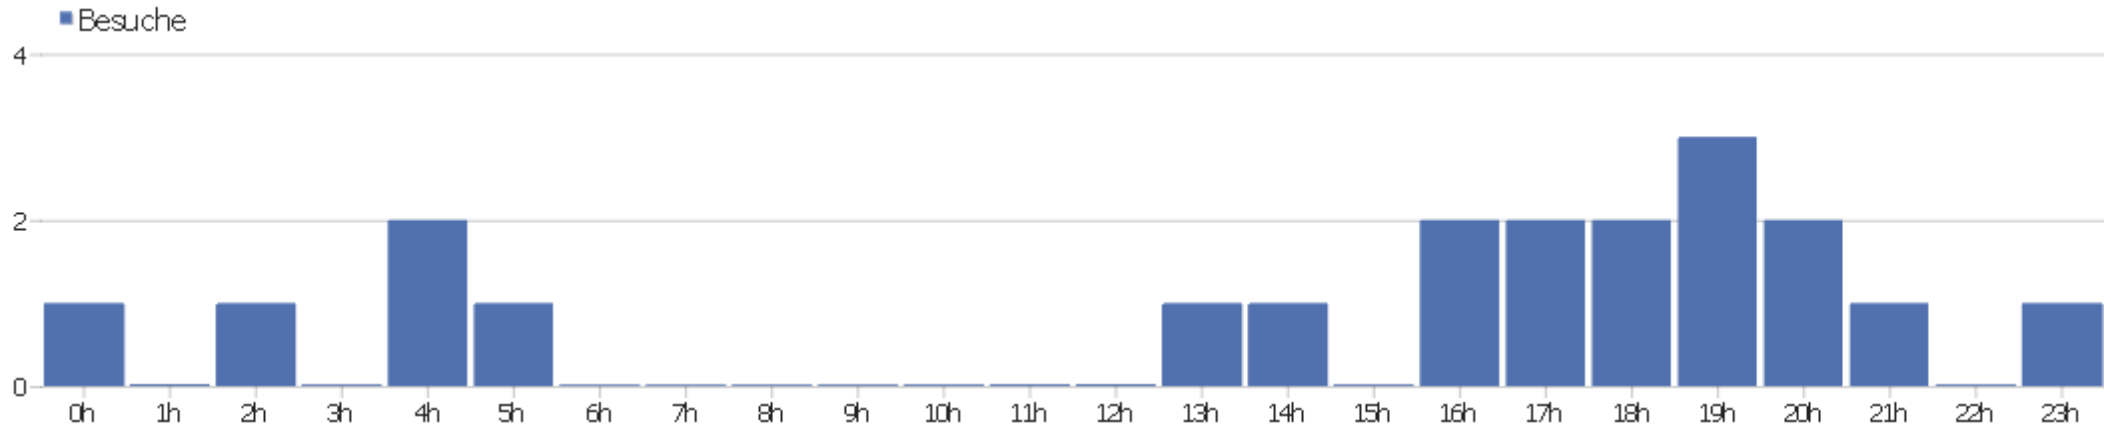

Webseite Ingram Braun's personal homepage

Zeitspanne: Woche 10 Februar - 16 Februar 2014

Wöchentliche Besucherstatistik für ingram-braun.net

Besucherüberblick

Name	Wert
Eindeutige Besucher	12
Besuche	20
Aktionen	113
Maximale Aktionen pro Besuch	29
Absprungrate	30%
Aktionen pro Besuch	5,7
Durchschnittliche Besuchszeit (in Sekunden)	00:04:12

Besuche nach Server-Zeit

Server-Zeit	Besuche	Aktionen	Aktionen pro Besuch	Durchschnittszeit auf der Webseite	Absprungrate	Umsatz
0h	1	1	1	00:00:00	100%	0 €
1h	0	0	0	00:00:00	0%	0 €
2h	1	29	29	00:32:17	0%	0 €
3h	0	0	0	00:00:00	0%	0 €
4h	2	11	5,5	00:05:33	50%	0 €
5h	1	13	13	00:02:11	0%	0 €
6h	0	0	0	00:00:00	0%	0 €
7h	0	0	0	00:00:00	0%	0 €
8h	0	0	0	00:00:00	0%	0 €
9h	0	0	0	00:00:00	0%	0 €
10h	0	0	0	00:00:00	0%	0 €
11h	0	0	0	00:00:00	0%	0 €
12h	0	0	0	00:00:00	0%	0 €
13h	1	3	3	00:03:27	0%	0 €

Besuche nach lokaler Zeit

Ortszeit	Besuche	Aktionen	Aktionen pro Besuch	Durchschnittszeit auf der Webseite	Absprungrate	Konversionsrate
0h	1	1	1	00:00:00	100%	0%
1h	0	0	0	00:00:00	0%	0%
2h	0	0	0	00:00:00	0%	0%
3h	0	0	0	00:00:00	0%	0%
4h	0	0	0	00:00:00	0%	0%
5h	0	0	0	00:00:00	0%	0%
6h	0	0	0	00:00:00	0%	0%
7h	0	0	0	00:00:00	0%	0%
8h	0	0	0	00:00:00	0%	0%
9h	1	2	2	00:07:30	0%	0%
10h	1	1	1	00:00:00	100%	0%
11h	1	13	13	00:07:58	0%	0%
12h	3	21	7	00:01:59	0%	0%
13h	1	3	3	00:03:27	0%	0%