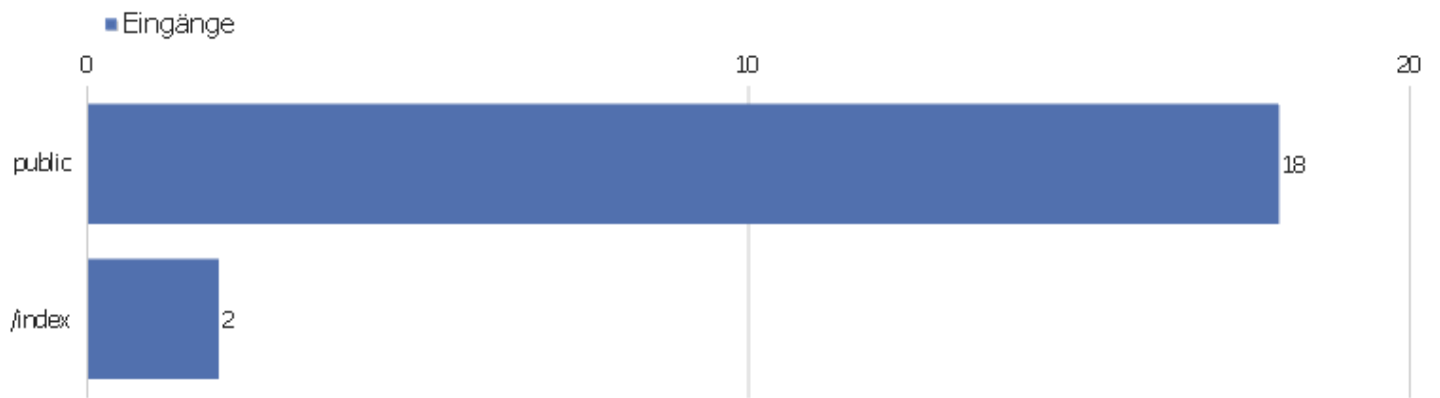

Eingangsseiten

Seiten-URL	Eingänge	Absprünge	Absprungsrate
public	18	6	33%
/index	2	0	0%