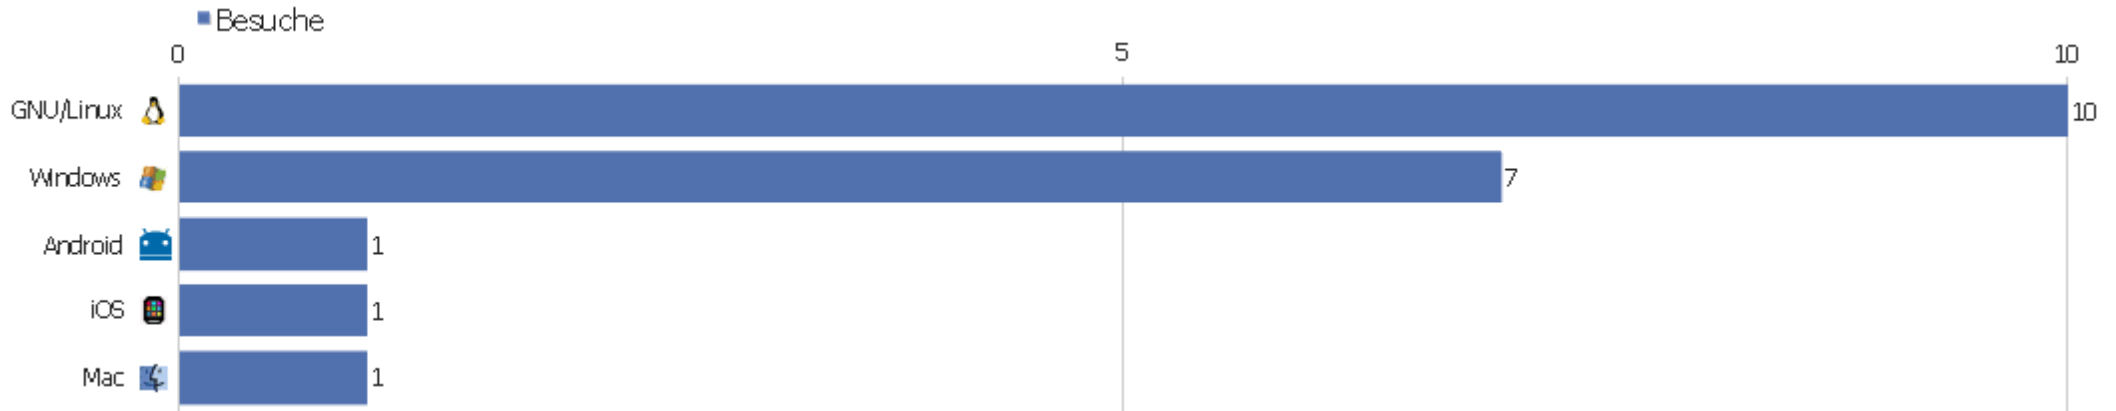

Betriebssystem Familie

Betriebssystem Familie	Besuche	Aktionen	Aktionen pro Besuch	Durchschnittszeit auf der Webseite	Absprungrate	Konversionsrate
GNU/Linux	10	92	9,2	00:05:59	20%	0%
Windows	7	11	1,57	00:00:36	57,14%	0%
Android	1	6	6	00:12:13	0%	0%
iOS	1	2	2	00:00:08	0%	0%
Mac	1	2	2	00:07:30	0%	0%