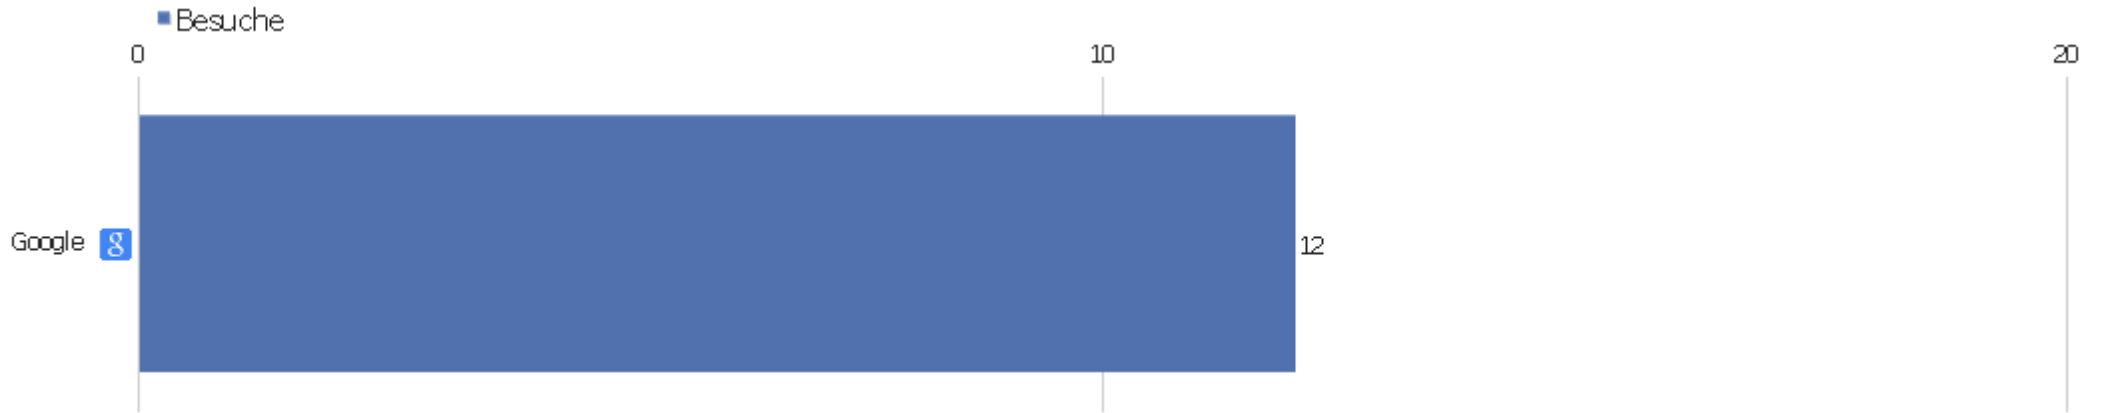

Suchmaschinen

Suchmaschine	Besuche	Aktionen	Aktionen pro Besuch	Durchschnittszeit auf der Webseite	Absprungrate	Umsatz
Google	12	67	5,58	00:04:31	41,67%	0 €

Kampagnen

Es stehen keine Daten für diesen Bericht zur Verfügung.

Soziale Netzwerke

Es stehen keine Daten für diesen Bericht zur Verfügung.