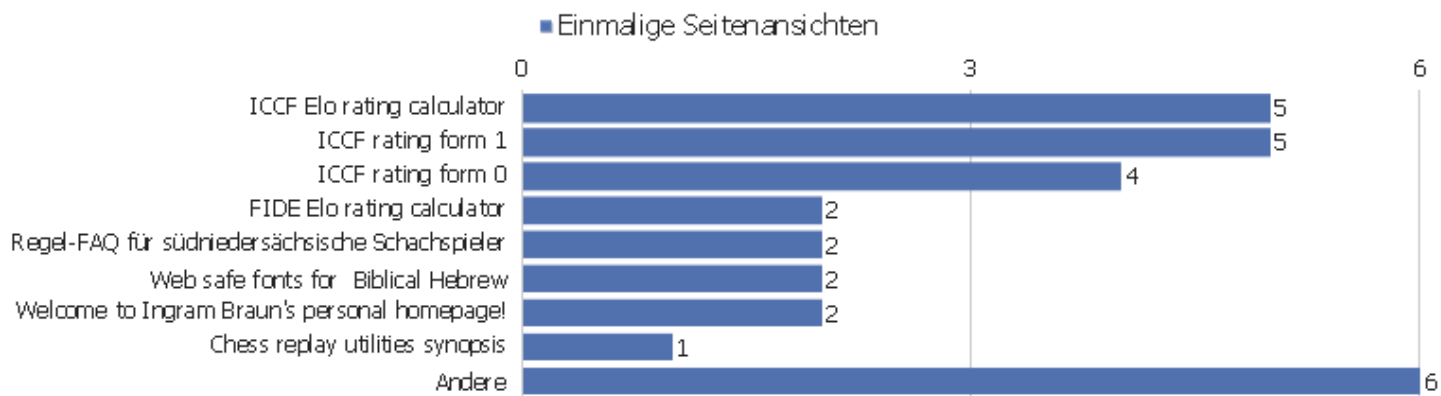

Titel der Ausstiegsseite

Seitenname	Ausstiege	Einmalige Seitenansichten	Ausstiegsrate
ICCF Elo rating calculator	1	5	20%
ICCF rating form 1	2	5	40%
ICCF rating form 0	2	4	50%
FIDE Elo rating calculator	2	2	100%
Regel-FAQ für süd-niedersächsische Schachspieler	2	2	100%
Web safe fonts for Biblical Hebrew	2	2	100%
Welcome to Ingram Braun's personal homepage!	2	2	100%
Chess replay utilities synopsis	1	1	100%
ICCF rating form 13	1	1	100%
ICCF rating form 18	1	1	100%
ICCF rating form 19	1	1	100%
ICCF rating form 32	1	1	100%
ICCF rating form 34	1	1	100%
New ChessBase JavaScript replay test page	1	1	100%