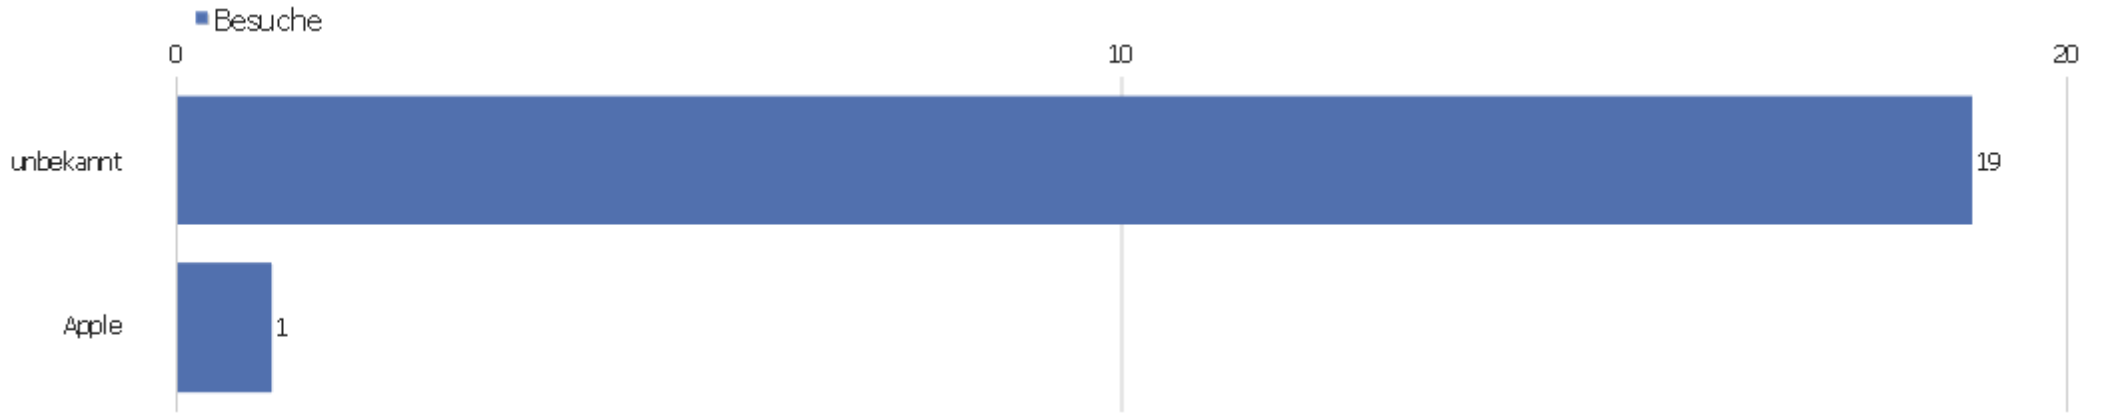

Provider

Provider	Besuche	Aktionen	Aktionen pro Besuch	Durchschnittszeit auf der Webseite	Absprungrate	Konversionsrate
Comcast	5	57	11,4	00:09:11	20%	0%
Electricfiber	5	35	7	00:02:47	20%	0%
Verizon	2	8	4	00:06:11	0%	0%
Bit	1	2	2	00:00:43	0%	0%
Bobbroadband	1	2	2	00:07:30	0%	0%
IP	1	2	2	00:00:02	0%	0%
Online	1	1	1	00:00:00	100%	0%
Deutsche Telekom	1	1	1	00:00:00	100%	0%
Uni-goettingen	1	3	3	00:03:27	0%	0%
Vivo	1	1	1	00:00:00	100%	0%
Orange	1	1	1	00:00:00	100%	0%

Gerätetyp

Gerätetyp	Besuche	Aktionen	Aktionen pro Besuch	Durchschnittszeit auf der Webseite	Absprungrate	Konversionsrate
Desktop	19	111	5,84	00:04:24	31,58%	0%
Smartphone	1	2	2	00:00:08	0%	0%

Gerätemarkre