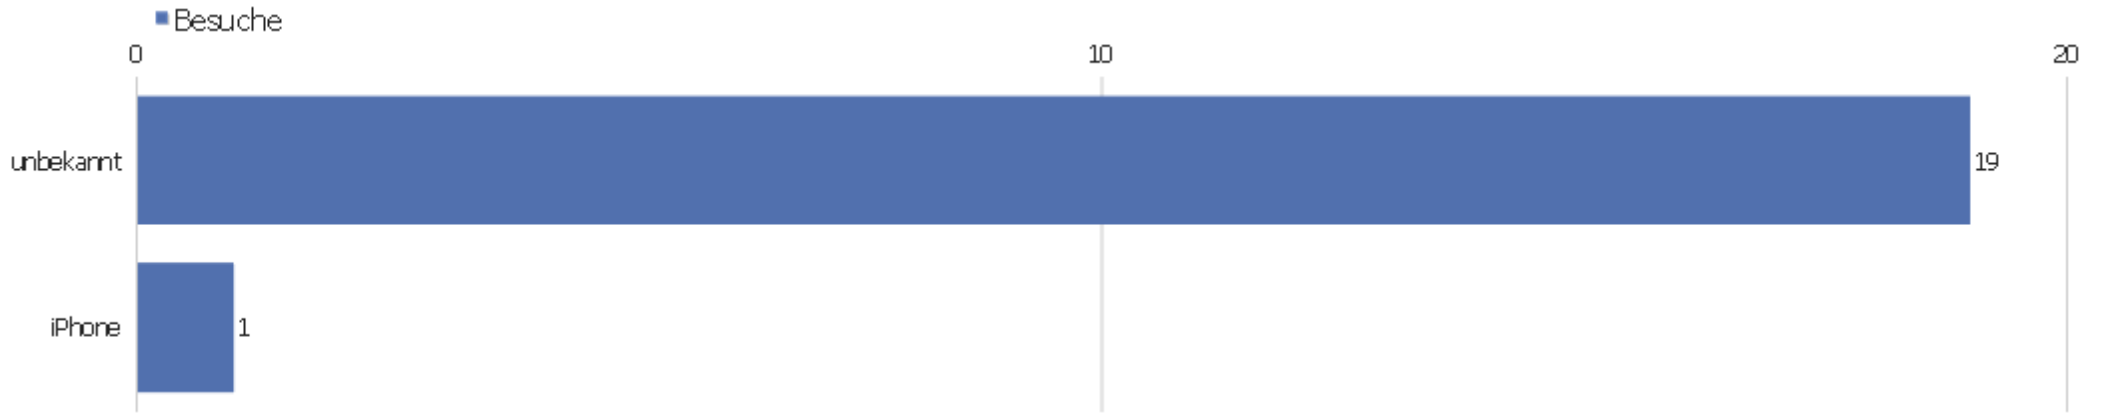

Gerätemodell

Gerätemodell	Besuche	Aktionen	Aktionen pro Besuch	Durchschnittszeit auf der Webseite	Absprungrate	Konversionsrate
unbekannt	19	111	5,84	00:04:24	31,58%	0%
iPhone	1	2	2	00:00:08	0%	0%