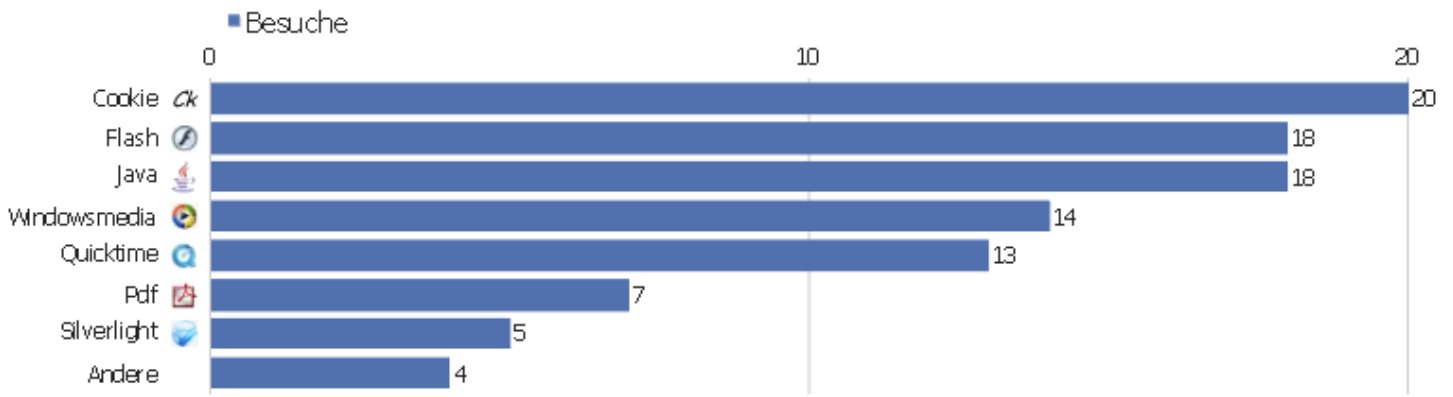

Liste der Plugins

Plugin	Besuche	% Besuche
Cookie	20	100
Flash	18	94,7%
Java	18	94,7%
Windowsmedia	14	73,7%
Quicktime	13	68,4%
Pdf	7	36,8%
Silverlight	5	26,3%
Director	2	10,5%
Realplayer	2	10,5%
Gears	0	0%