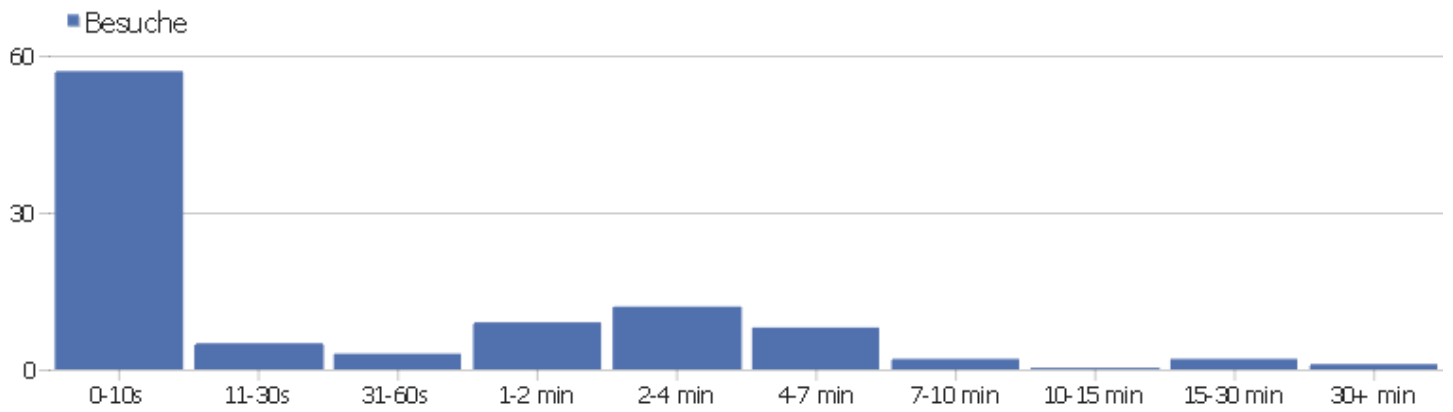

Besuchslänge

Besuchsdauer	Besuche
0-10s	57
11-30s	5
31-60s	3
1-2 min	9
2-4 min	12
4-7 min	8
7-10 min	2
10-15 min	0
15-30 min	2
30+ min	1