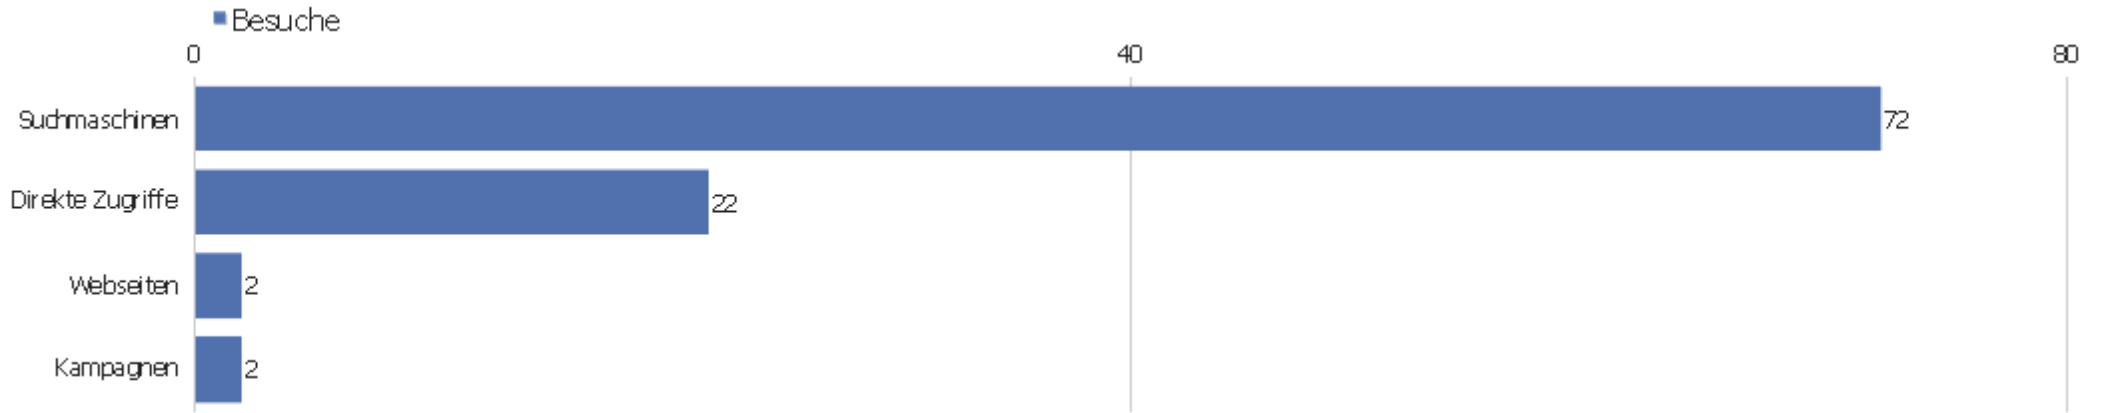

Ausgehende Verweise

Angeklickte URL	Einmalige Klicks	Klicks
ratings.fide.com	1	1
svc.ingram-braun.net	1	1

Downloads

Download-URL	Einmalige Downloads	Downloads
www.rpmuseum.de	1	1

Verweisart

Verweisart	Besuche	Aktionen	Aktionen pro Besuch	Durchschnittszeit auf der Webseite	Absprungrate	Umsatz
Suchmaschinen	72	190	2,64	00:01:50	59,72%	0 €
Direkte Zugriffe	22	58	2,64	00:01:20	45,45%	0 €
Webseiten	2	6	3	00:02:32	50%	0 €
Kampagnen	2	5	2,5	00:14:38	0%	0 €