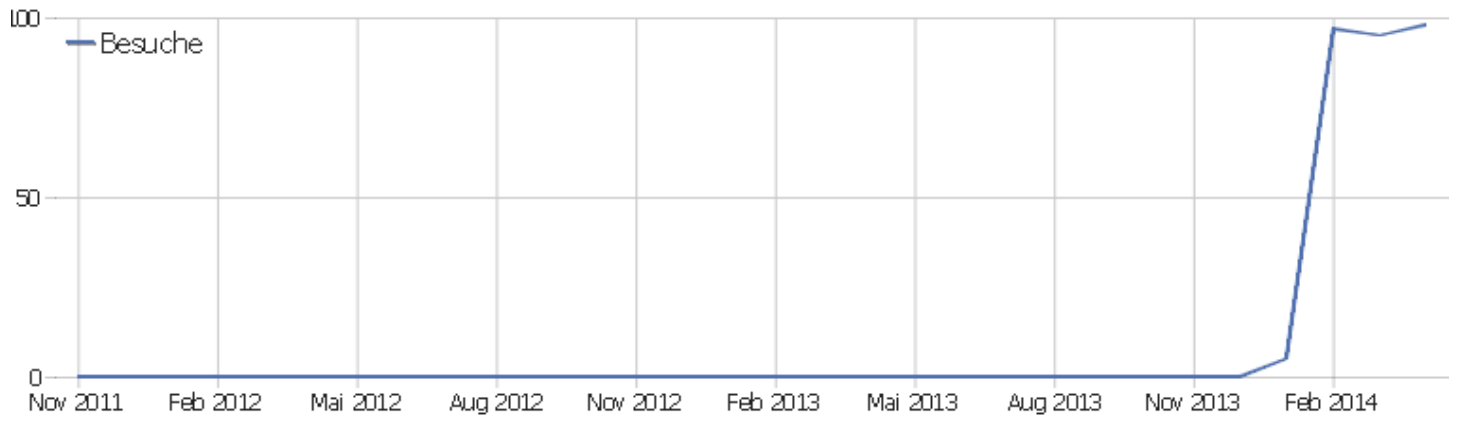

PIWIK

Webseite Ingram Braun's personal homepage

Zeitspanne: 2014, April

Besucherstatistik für ingram-braun.net

Besucherüberblick

Name	Wert
Eindeutige Besucher	85
Besuche	98
Aktionen	259
Maximale Aktionen pro Besuch	17
Absprungrate	55%
Aktionen pro Besuch	2,6
Durchschnittliche Besuchszeit (in Sekunden)	00:02:00

Besuche nach Server-Zeit

Server-Zeit	Besuche	Aktionen	Aktionen pro Besuch	Durchschnittszeit auf der Webseite	Absprungrate	Umsatz
0h	2	3	1,5	00:02:05	50%	0 €
1h	6	19	3,17	00:00:39	83,33%	0 €
2h	3	16	5,33	00:02:16	33,33%	0 €
3h	3	7	2,33	00:01:41	66,67%	0 €
4h	2	3	1,5	00:00:02	50%	0 €
5h	2	3	1,5	00:00:20	50%	0 €
6h	1	1	1	00:00:00	100%	0 €
7h	3	4	1,33	00:00:02	66,67%	0 €
8h	4	8	2	00:00:50	75%	0 €
9h	2	11	5,5	00:01:54	0%	0 €
10h	8	19	2,38	00:00:53	50%	0 €
11h	5	7	1,4	00:00:56	60%	0 €
12h	3	3	1	00:00:00	100%	0 €
13h	6	15	2,5	00:05:37	33,33%	0 €