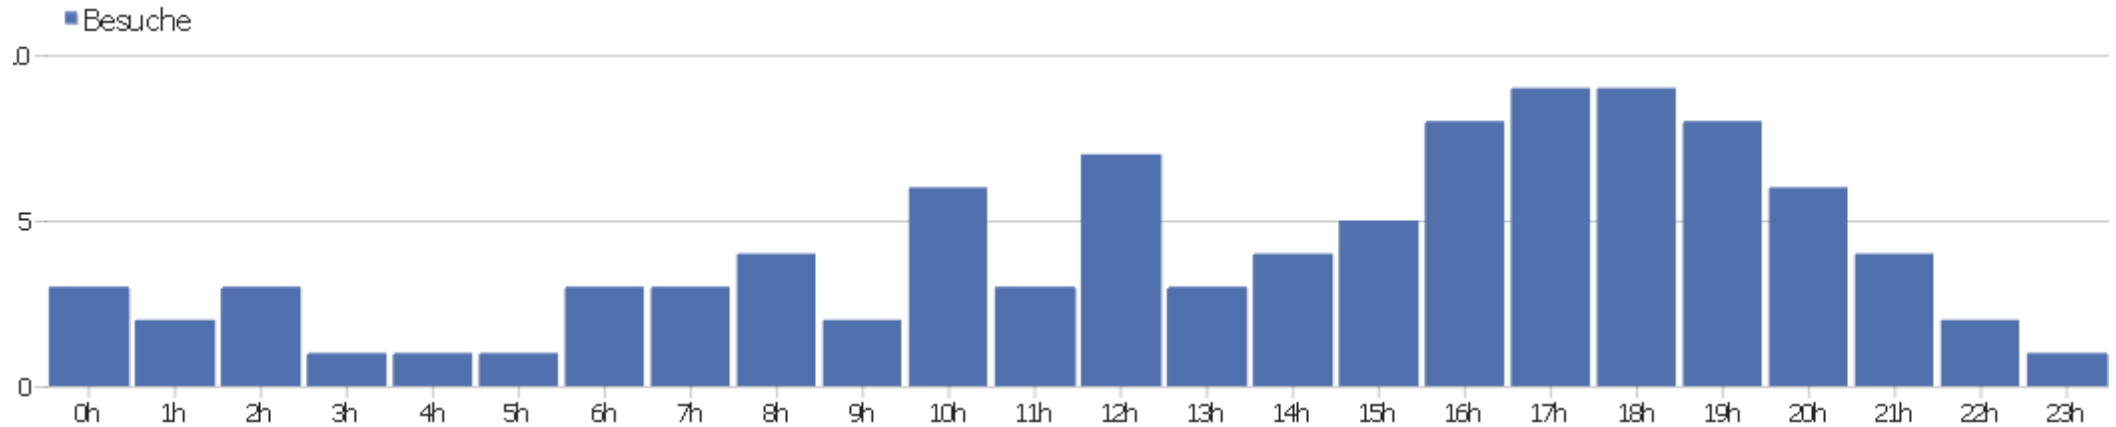

PIWIK

Webseite Ingram Braun's personal homepage

Zeitspanne: 2014, April

Besucherstatistik für ingram-braun.net

Besucherüberblick

Name	Wert
Eindeutige Besucher	85
Besuche	98
Aktionen	259
Maximale Aktionen pro Besuch	17
Absprungrate	55%
Aktionen pro Besuch	2,6
Durchschnittliche Besuchszeit (in Sekunden)	00:02:00

Besuche nach Server-Zeit

Server-Zeit	Besuche	Aktionen	Aktionen pro Besuch	Durchschnittszeit auf der Webseite	Absprungrate	Umsatz
0h	2	3	1,5	00:02:05	50%	0 €
1h	6	19	3,17	00:00:39	83,33%	0 €
2h	3	16	5,33	00:02:16	33,33%	0 €
3h	3	7	2,33	00:01:41	66,67%	0 €
4h	2	3	1,5	00:00:02	50%	0 €
5h	2	3	1,5	00:00:20	50%	0 €
6h	1	1	1	00:00:00	100%	0 €
7h	3	4	1,33	00:00:02	66,67%	0 €
8h	4	8	2	00:00:50	75%	0 €
9h	2	11	5,5	00:01:54	0%	0 €
10h	8	19	2,38	00:00:53	50%	0 €
11h	5	7	1,4	00:00:56	60%	0 €
12h	3	3	1	00:00:00	100%	0 €
13h	6	15	2,5	00:05:37	33,33%	0 €

14h	5	24	4,8	00:08:24	40%	0 €
15h	3	5	1,67	00:00:40	66,67%	0 €
16h	6	17	2,83	00:02:01	50%	0 €
17h	6	17	2,83	00:02:08	66,67%	0 €
18h	9	17	1,89	00:00:26	55,56%	0 €
19h	3	7	2,33	00:01:34	66,67%	0 €
20h	2	2	1	00:00:00	100%	0 €
21h	7	17	2,43	00:04:26	28,57%	0 €
22h	4	22	5,5	00:02:24	25%	0 €
23h	3	12	4	00:01:35	66,67%	0 €

Besuche nach lokaler Zeit

Ortszeit	Besuche	Aktionen	Aktionen pro Besuch	Durchschnittszeit auf der Webseite	Absprungsrate	Konversionsrate
0h	3	9	3	00:01:30	33,33%	0%
1h	2	2	1	00:00:00	100%	0%
2h	3	8	2,67	00:01:42	33,33%	0%
3h	1	1	1	00:00:00	100%	0%
4h	1	2	2	00:01:41	0%	0%
5h	1	1	1	00:00:00	100%	0%
6h	3	4	1,33	00:07:51	66,67%	0%
7h	3	4	1,33	00:00:36	66,67%	0%
8h	4	25	6,25	00:10:32	25%	0%
9h	2	12	6	00:03:46	0%	0%
10h	6	16	2,67	00:00:53	50%	0%
11h	3	5	1,67	00:01:34	33,33%	0%
12h	7	10	1,43	00:00:21	57,14%	0%
13h	3	12	4	00:03:37	33,33%	0%