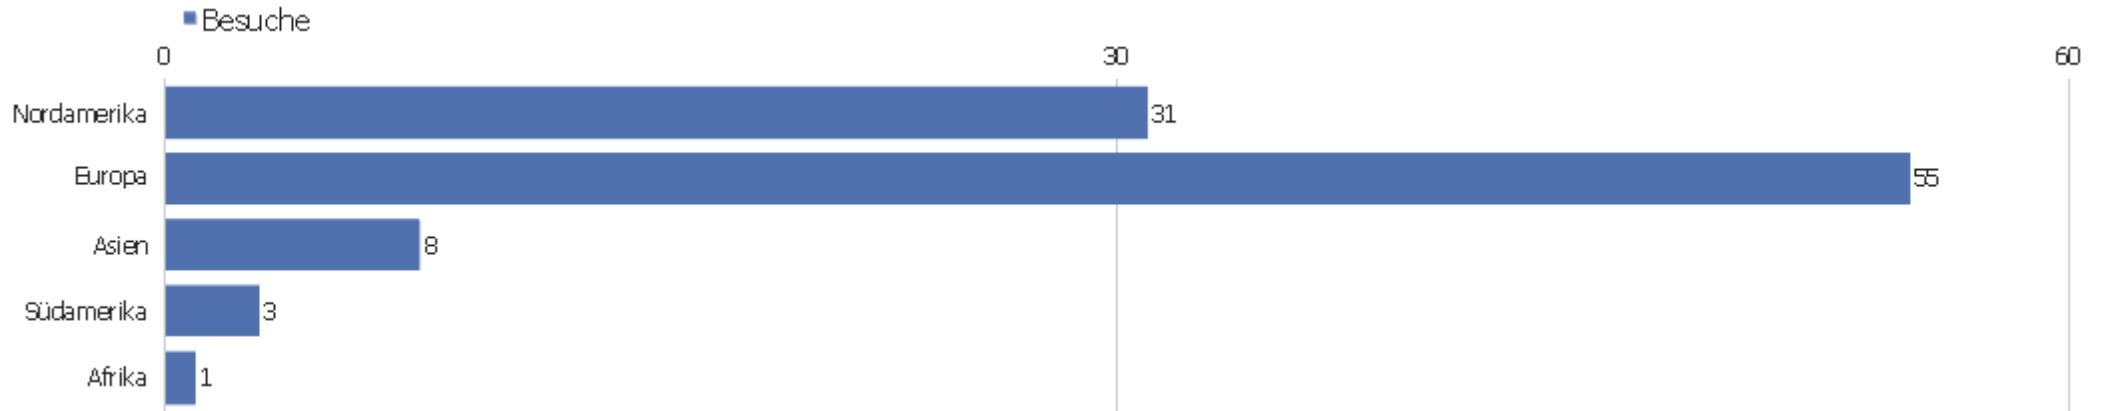

Kontinent

Kontinent	Besuche	Aktionen	Aktionen pro Besuch	Durchschnittszeit auf der Webseite	Absprungrate	Umsatz
Nordamerika	31	98	3,16	00:03:12	58,06%	0 €
Europa	55	144	2,62	00:01:11	49,09%	0 €
Asien	8	11	1,38	00:00:57	87,5%	0 €
Südamerika	3	5	1,67	00:08:04	33,33%	0 €
Afrika	1	1	1	00:00:00	100%	0 €