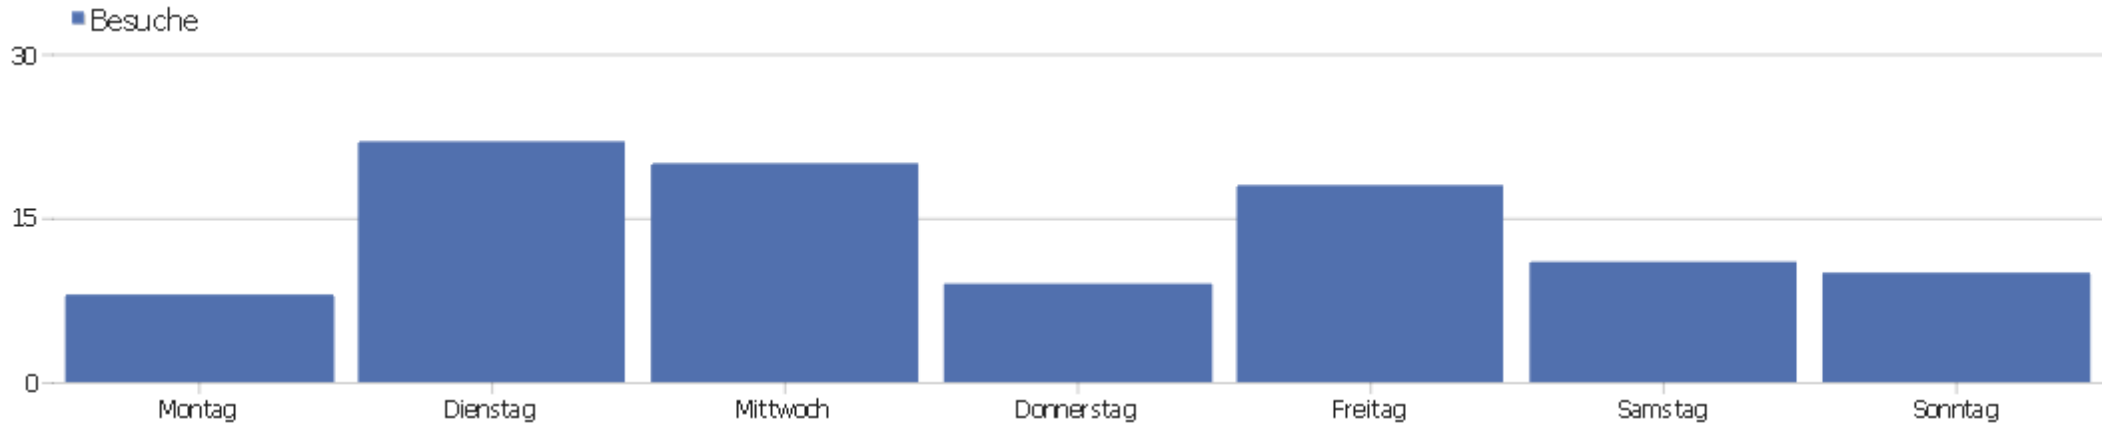

Besuche nach Wochentagen

Wochentag	Besuche	Aktionen	Aktionen pro Besuch	Durchschnittszeit auf der Webseite	Absprungrate	Konversionsrate
Montag	8	14	1,75	00:01:16	50%	0%
Dienstag	22	71	3,23	00:02:38	50%	0%
Mittwoch	20	47	2,35	00:00:44	70%	0%
Donnerstag	9	12	1,33	00:00:17	66,67%	0%
Freitag	18	58	3,22	00:01:43	55,56%	0%
Samstag	11	31	2,82	00:06:28	27,27%	0%
Sonntag	10	26	2,6	00:00:54	60%	0%