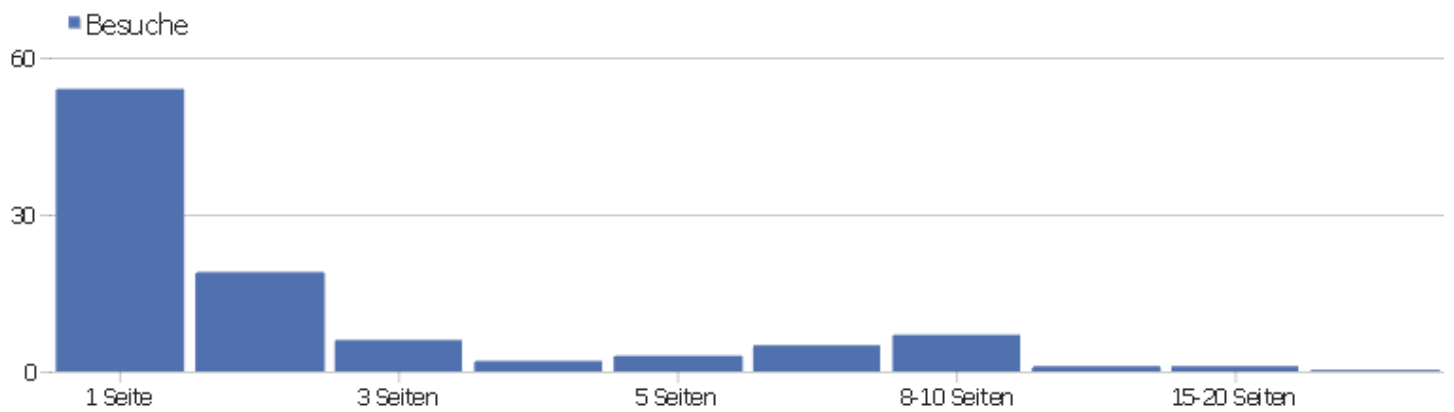

Seiten pro Besuch

Seiten pro Besuch	Besuche
1 Seite	54
2 Seiten	19
3 Seiten	6
4 Seiten	2
5 Seiten	3
6-7 Seiten	5
8-10 Seiten	7
11-14 Seiten	1
15-20 Seiten	1
21+ Seiten	0