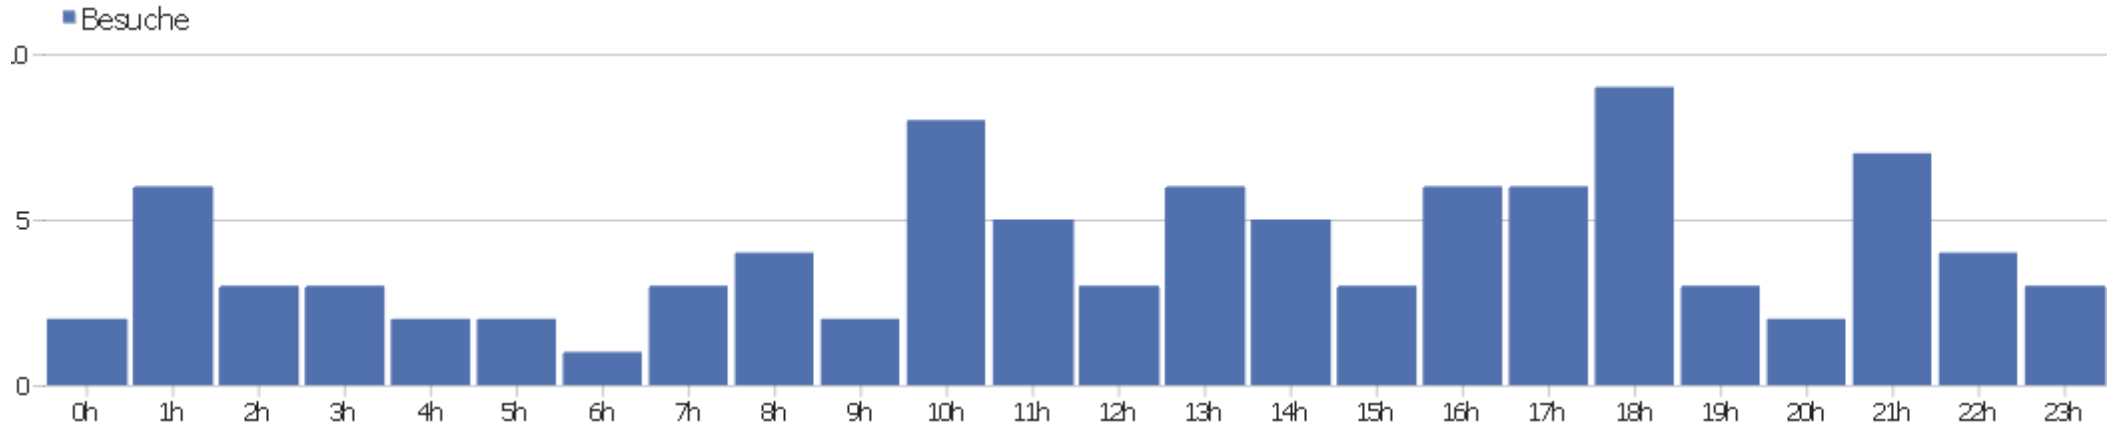

PIWIK

Webseite Ingram Braun's personal homepage

Zeitspanne: 2014, April

Besucherstatistik für ingram-braun.net

Besucherüberblick

Name	Wert
Eindeutige Besucher	85
Besuche	98
Aktionen	259
Maximale Aktionen pro Besuch	17
Absprungrate	55%
Aktionen pro Besuch	2,6
Durchschnittliche Besuchszeit (in Sekunden)	00:02:00

Besuche nach Server-Zeit

Server-Zeit	Besuche	Aktionen	Aktionen pro Besuch	Durchschnittszeit auf der Webseite	Absprungrate	Umsatz
0h	2	3	1,5	00:02:05	50%	0 €
1h	6	19	3,17	00:00:39	83,33%	0 €
2h	3	16	5,33	00:02:16	33,33%	0 €
3h	3	7	2,33	00:01:41	66,67%	0 €
4h	2	3	1,5	00:00:02	50%	0 €
5h	2	3	1,5	00:00:20	50%	0 €
6h	1	1	1	00:00:00	100%	0 €
7h	3	4	1,33	00:00:02	66,67%	0 €
8h	4	8	2	00:00:50	75%	0 €
9h	2	11	5,5	00:01:54	0%	0 €
10h	8	19	2,38	00:00:53	50%	0 €
11h	5	7	1,4	00:00:56	60%	0 €
12h	3	3	1	00:00:00	100%	0 €
13h	6	15	2,5	00:05:37	33,33%	0 €

14h	5	24	4,8	00:08:24	40%	0 €
15h	3	5	1,67	00:00:40	66,67%	0 €
16h	6	17	2,83	00:02:01	50%	0 €
17h	6	17	2,83	00:02:08	66,67%	0 €
18h	9	17	1,89	00:00:26	55,56%	0 €
19h	3	7	2,33	00:01:34	66,67%	0 €
20h	2	2	1	00:00:00	100%	0 €
21h	7	17	2,43	00:04:26	28,57%	0 €
22h	4	22	5,5	00:02:24	25%	0 €
23h	3	12	4	00:01:35	66,67%	0 €

Besuche nach lokaler Zeit

Ortszeit	Besuche	Aktionen	Aktionen pro Besuch	Durchschnittszeit auf der Webseite	Absprungsrate	Konversionsrate
0h	3	9	3	00:01:30	33,33%	0%
1h	2	2	1	00:00:00	100%	0%
2h	3	8	2,67	00:01:42	33,33%	0%
3h	1	1	1	00:00:00	100%	0%
4h	1	2	2	00:01:41	0%	0%
5h	1	1	1	00:00:00	100%	0%
6h	3	4	1,33	00:07:51	66,67%	0%
7h	3	4	1,33	00:00:36	66,67%	0%
8h	4	25	6,25	00:10:32	25%	0%
9h	2	12	6	00:03:46	0%	0%
10h	6	16	2,67	00:00:53	50%	0%
11h	3	5	1,67	00:01:34	33,33%	0%
12h	7	10	1,43	00:00:21	57,14%	0%
13h	3	12	4	00:03:37	33,33%	0%