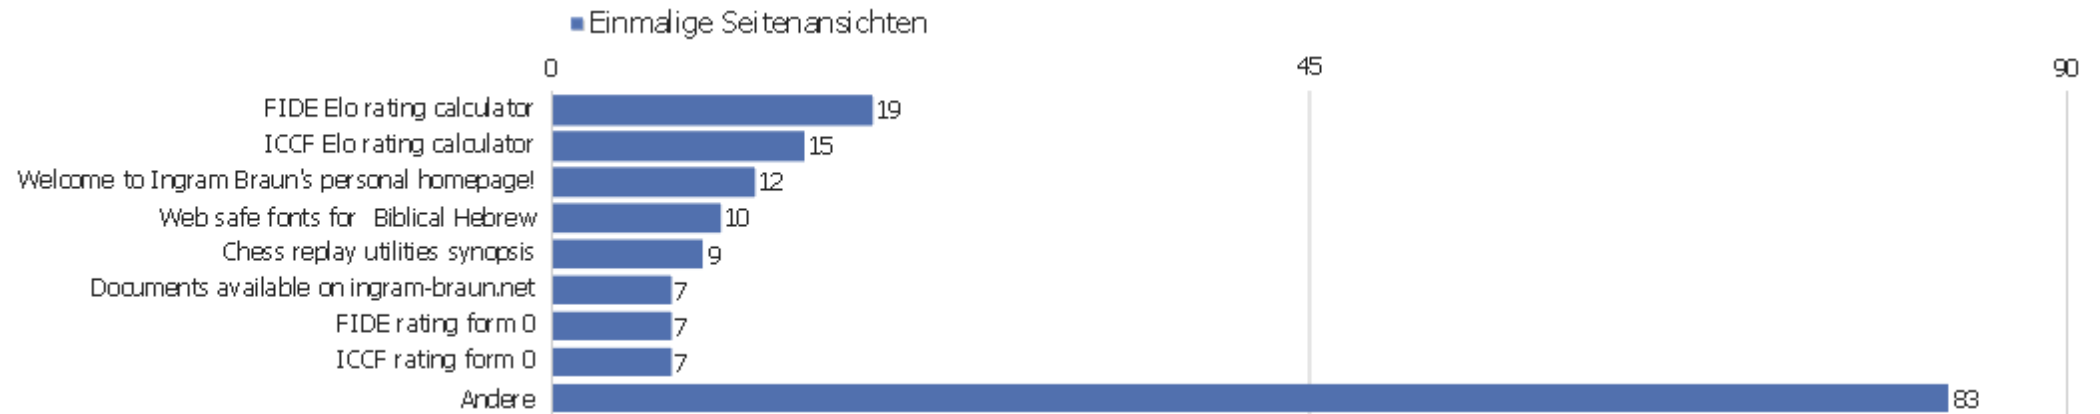

Seitentitel

Seitenname	Seitenansichten	Einmalige Seitenansichten	Absprungsrate	Durchschnittszeit pro Seite	Ausstiegsrate	Durchschnittliche Generierungszeit
FIDE Elo rating calculator	21	19	59%	00:00:39	58%	0,33s
ICCF Elo rating calculator	17	15	43%	00:02:48	53%	0,33s
Welcome to Ingram Braun's personal homepage!	26	12	9%	00:02:49	67%	0,38s
Web safe fonts for Biblical Hebrew	10	10	90%	00:00:08	90%	0,31s
Chess replay utilities synopsis	18	9	71%	00:00:48	78%	0,14s
Documents available on Ingram-Braun.net	15	7	0%	00:01:05	29%	0,14s
FIDE rating form 0	13	7	0%	00:00:23	86%	0,48s
ICCF rating form 0	19	7	100%	00:00:49	57%	0,41s
Die Ausstellung Gegenwelten in Hildesheim	6	6	75%	00:00:22	67%	0,21s
DWZ-Rechner	5	5	40%	00:00:49	40%	0,14s
FIDE rating form 1	8	4	100%	00:00:21	50%	0,45s
ICCF rating form 1	17	4	0%	00:01:03	75%	0,32s
New ChessBase JavaScript replay test page	4	4	67%	00:00:07	50%	0,02s
PGNtoJS V.3.31 test page	5	4	75%	00:00:51	75%	0,13s