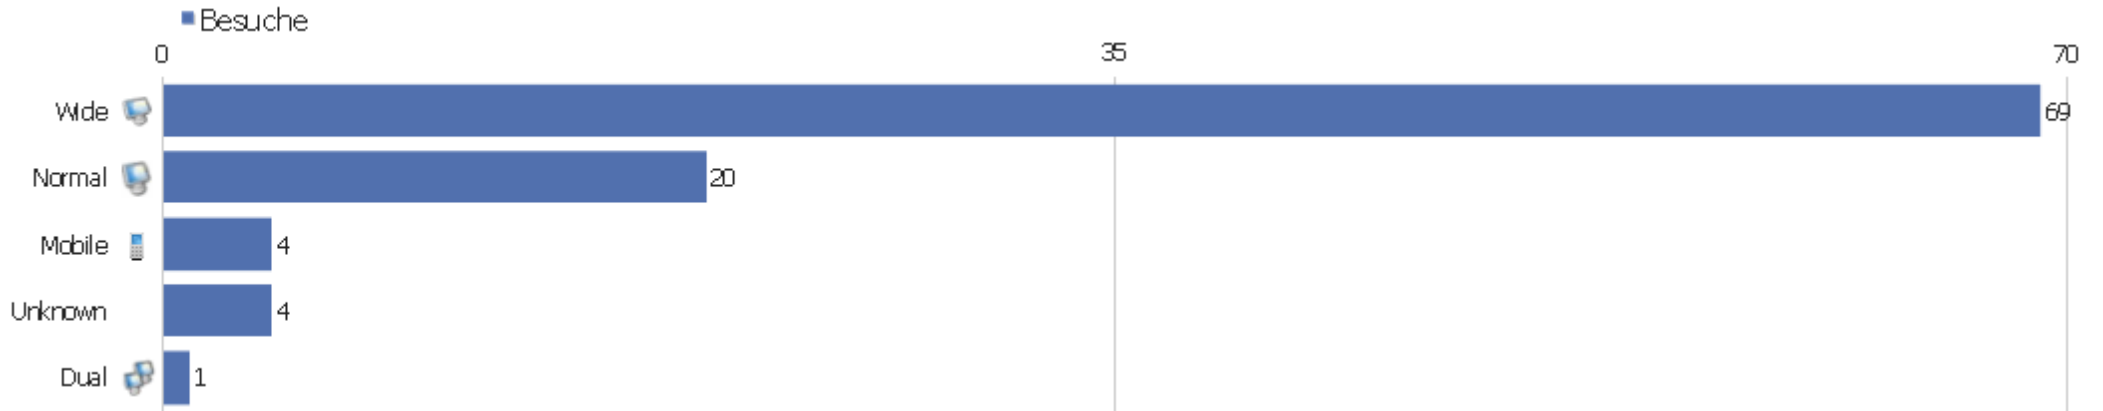

Normal / Breitbild

Bildschirmtyp	Besuche	Aktionen	Aktionen pro Besuch	Durchschnittszeit auf der Webseite	Absprungrate	Konversionsrate
Wide	69	202	2,93	00:02:15	56,52%	0%
Normal	20	42	2,1	00:01:36	50%	0%
Mobile	4	7	1,75	00:01:53	75%	0%
Unknown	4	6	1,5	00:00:01	50%	0%
Dual	1	2	2	00:01:47	0%	0%