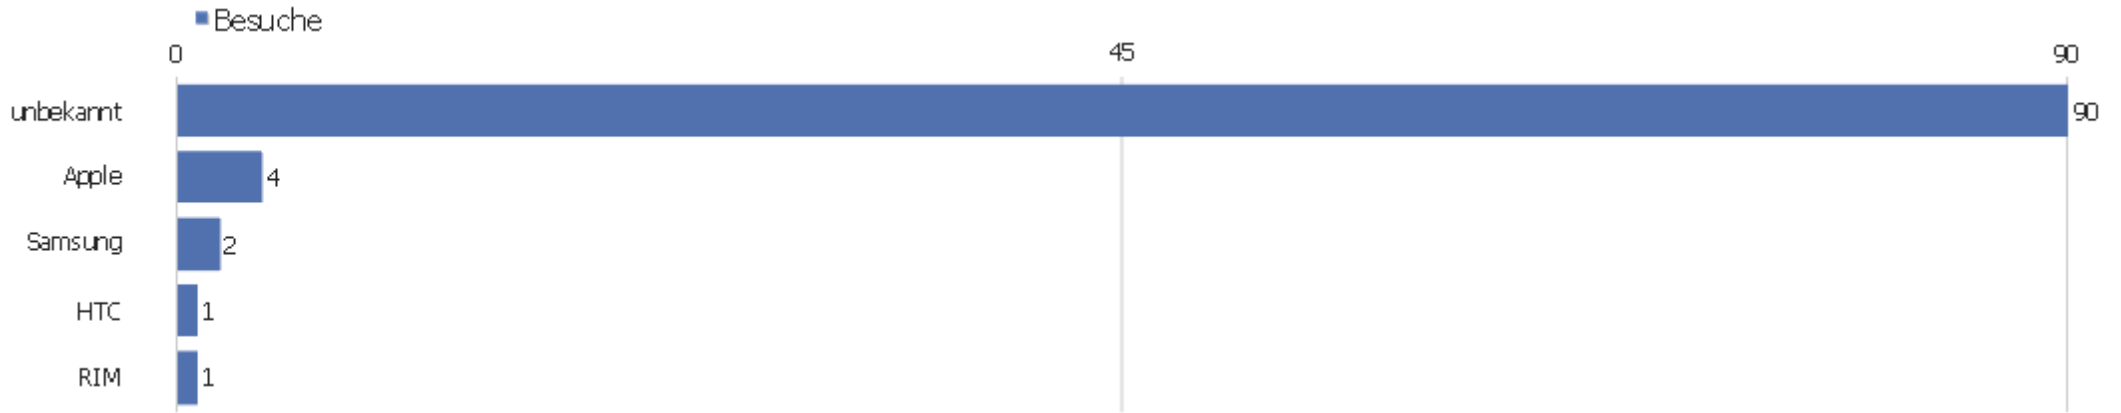

Gerätemarkre

Gerätemarkre	Besuche	Aktionen	Aktionen pro Besuch	Durchschnittszeit auf der Webseite	Absprungsrate	Konversionsrate
unbekannt	90	250	2,78	00:02:11	52,22%	0%
Apple	4	4	1	00:00:00	100%	0%
Samsung	2	3	1,5	00:00:03	50%	0%
HTC	1	1	1	00:00:00	100%	0%
RIM	1	1	1	00:00:00	100%	0%