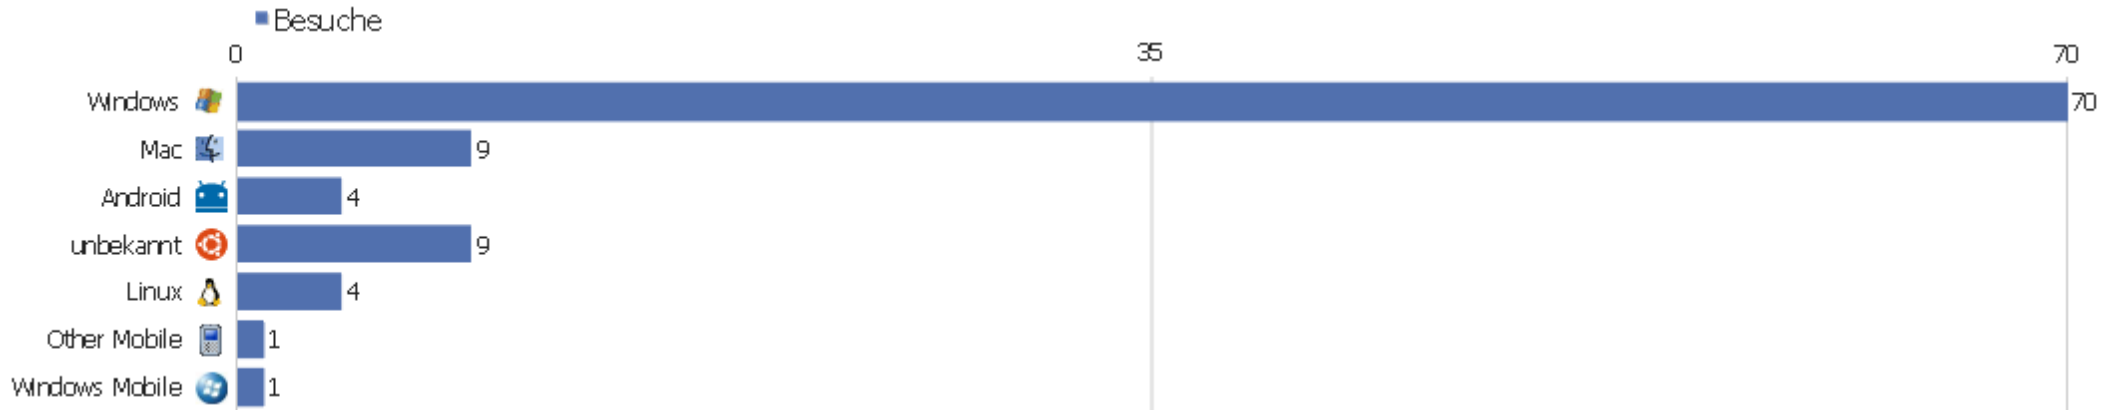

Betriebssystem-Familie

Betriebssystem-Familie	Besuche	Aktionen	Aktionen pro Besuch	Durchschnittszeit auf der Webseite	Absprungrate	Konversionsrate
Windows	70	205	2,93	00:02:26	50%	0%
Mac	9	18	2	00:01:19	55,56%	0%
Android	4	8	2	00:01:55	50%	0%
unbekannt	9	22	2,44	00:00:42	66,67%	0%
Linux	4	4	1	00:00:00	100%	0%
Other Mobile	1	1	1	00:00:00	100%	0%
Windows Mobile	1	1	1	00:00:00	100%	0%