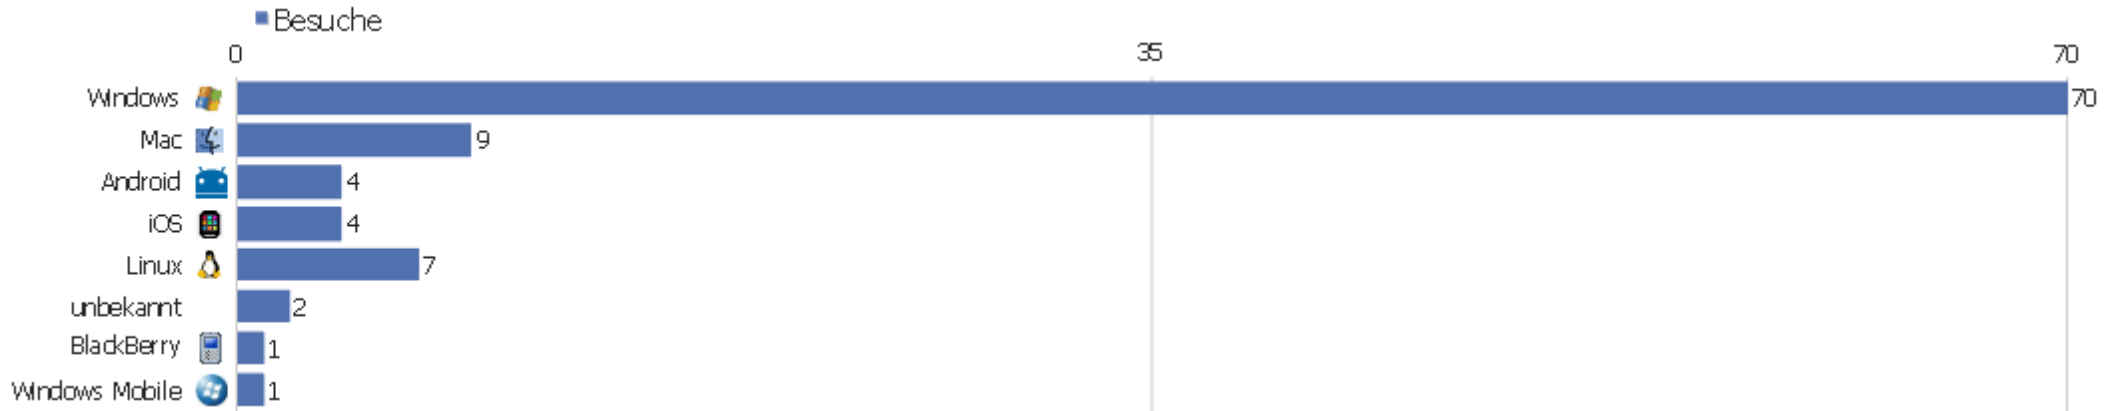

Betriebssystem Familie

Betriebssystem Familie	Besuche	Aktionen	Aktionen pro Besuch	Durchschnittszeit auf der Webseite	Absprungrate	Konversionsrate
Windows	70	205	2,93	00:02:26	50%	0%
Mac	9	18	2	00:01:19	55,56%	0%
Android	4	8	2	00:01:55	50%	0%
iOS	4	4	1	00:00:00	100%	0%
Linux	7	14	2	00:00:49	85,71%	0%
unbekannt	2	8	4	00:00:16	0%	0%
BlackBerry	1	1	1	00:00:00	100%	0%
Windows Mobile	1	1	1	00:00:00	100%	0%