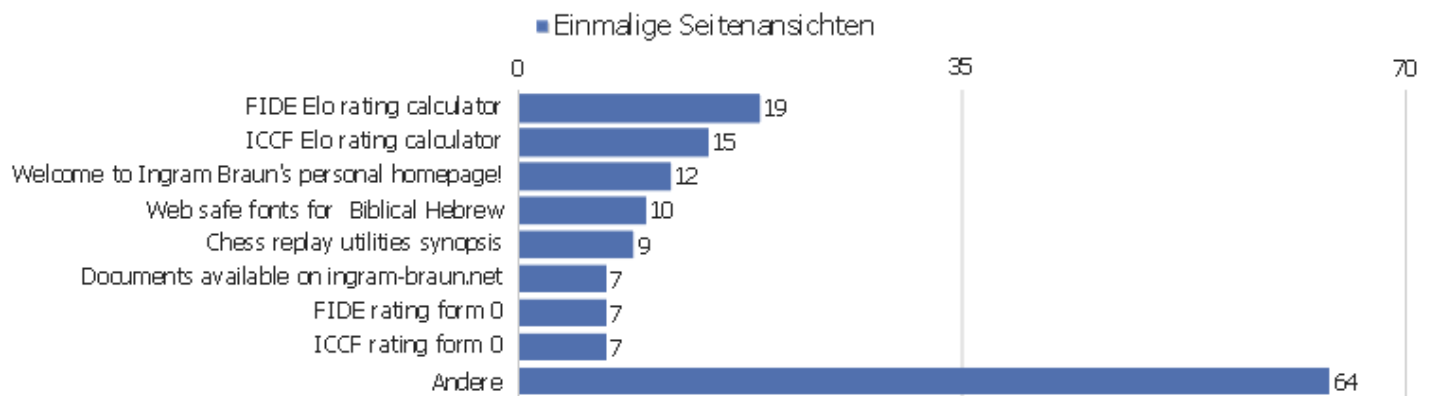

Titel der Ausstiegsseite

Seitenname	Ausstiege	Einmalige Seitenansichten	Ausstiegsrate
FIDE Elo rating calculator	11	19	58%
ICCF Elo rating calculator	8	15	53%
Welcome to Ingram Braun's personal homepage!	8	12	67%
Web safe fonts for Biblical Hebrew	9	10	90%
Chess replay utilities synopsis	7	9	78%
Documents available on ingram-braun.net	2	7	29%
FIDE rating form 0	6	7	86%
ICCF rating form 0	4	7	57%
Die Ausstellung Gegenwelten in Hildesheim	4	6	67%
DWZ-Rechner	2	5	40%
FIDE rating form 1	2	4	50%
ICCF rating form 1	3	4	75%
New ChessBase JavaScript replay test page	2	4	50%
PGNtoJS V.3.31 test page	3	4	75%
Rating calculators introduction	1	4	25%
DWZ rating form 0	1	3	33%
Mythos und Heldensage	2	3	67%
DWZ rating form 1	2	2	100%
Galgen, Rad und Scheiterhaufen (Ausstellung)	2	2	100%
Inhalt des Kontos für den ESV Rot-Weiß Göttingen	2	2	100%
Legal notice and contact	1	2	50%
Regel-FAQ für südniedersächsische Schachspieler	1	2	50%
Search this site!	1	2	50%
Andere	9	13	69%