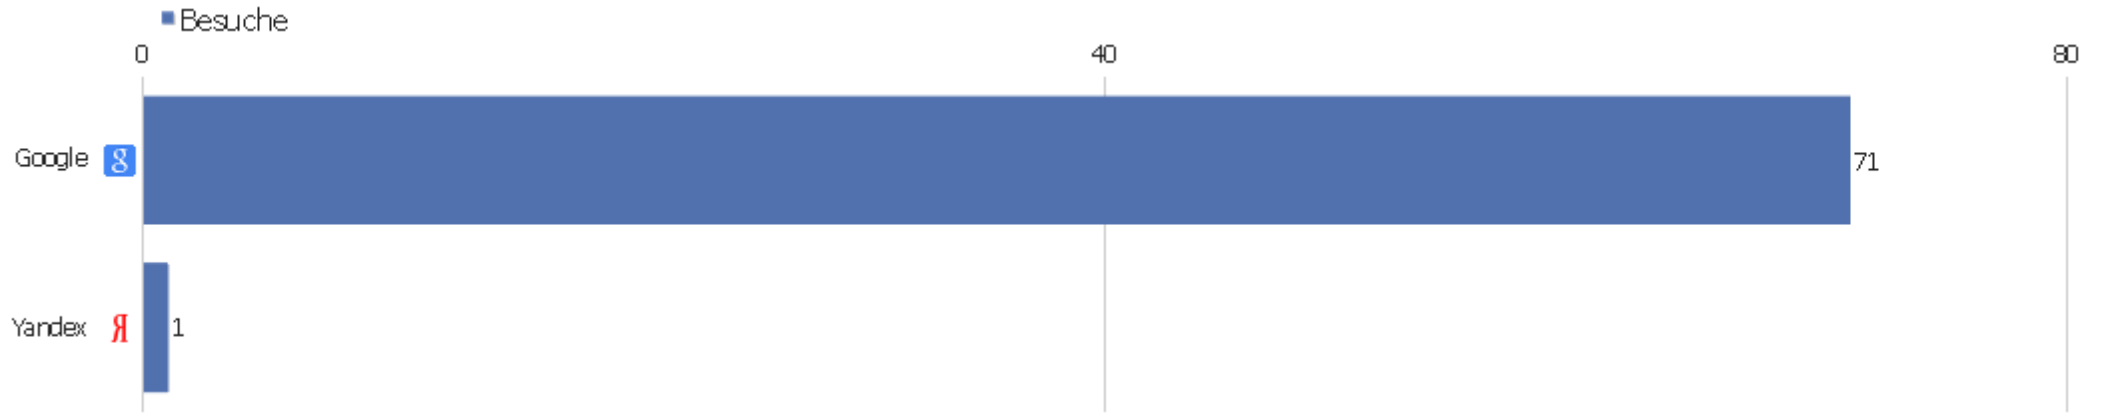

Suchmaschinen

Suchmaschine	Besuche	Aktionen	Aktionen pro Besuch	Durchschnittszeit auf der Webseite	Absprungrate	Umsatz
Google	71	188	2,65	00:01:52	60,56%	0 €
Yandex	1	2	2	00:00:06	0%	0 €