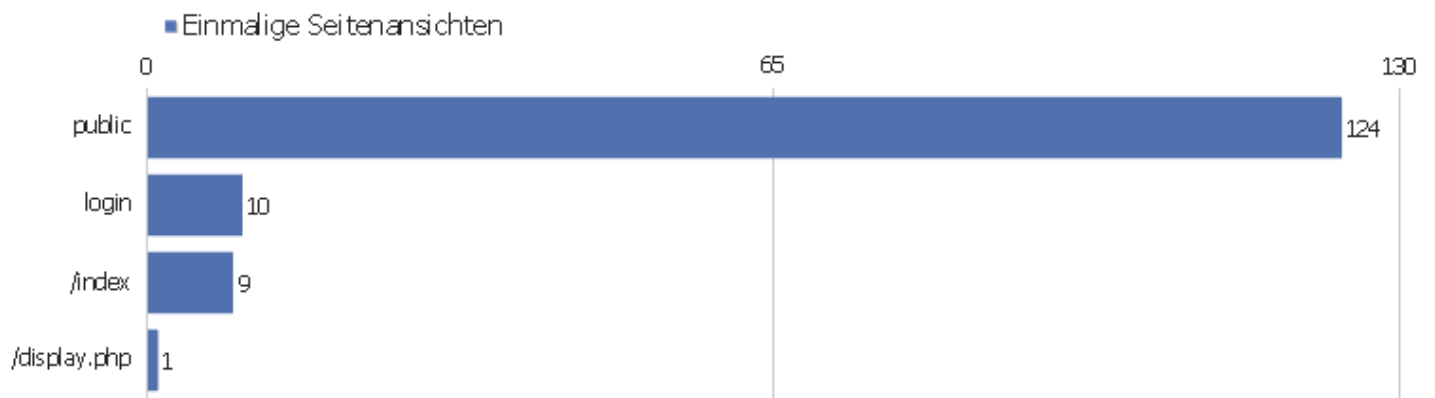

Ausstiegseiten

Seiten-URL	Ausstiege	Einmalige Seitenansichten	Ausstiegsrate
public	86	124	69%
login	2	10	20%
/index	6	9	67%
/display.php	1	1	100%