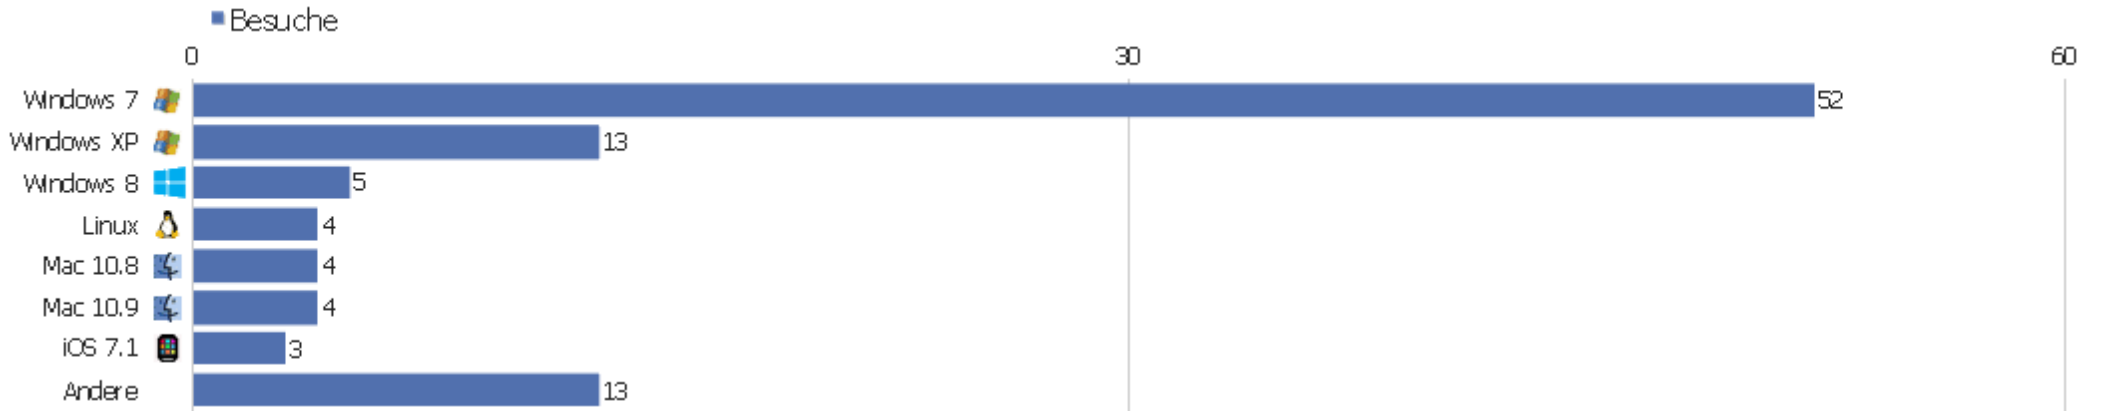

Betriebssystem Familien

Betriebssystem Familien	Besuche	Aktionen	Aktionen pro Besuch	Durchschnittszeit auf der Webseite	Absprungrate	Konversionsrate
Windows 7	52	149	2,87	00:02:42	53,85%	0%
Windows XP	13	32	2,46	00:01:28	38,46%	0%
Windows 8	5	24	4,8	00:02:08	40%	0%
Linux	4	4	1	00:00:00	100%	0%
Mac 10.8	4	12	3	00:02:44	25%	0%
Mac 10.9	4	5	1,25	00:00:15	75%	0%
iOS 7.1	3	3	1	00:00:00	100%	0%
Ubuntu	3	10	3,33	00:01:54	66,67%	0%
Android	2	5	2,5	00:03:47	50%	0%
Android 4.1	2	3	1,5	00:00:03	50%	0%
unbekannt	2	8	4	00:00:16	0%	0%
BlackBerry OS 7.1	1	1	1	00:00:00	100%	0%
iOS 7.0	1	1	1	00:00:00	100%	0%
Mac 10.6	1	1	1	00:00:00	100%	0%