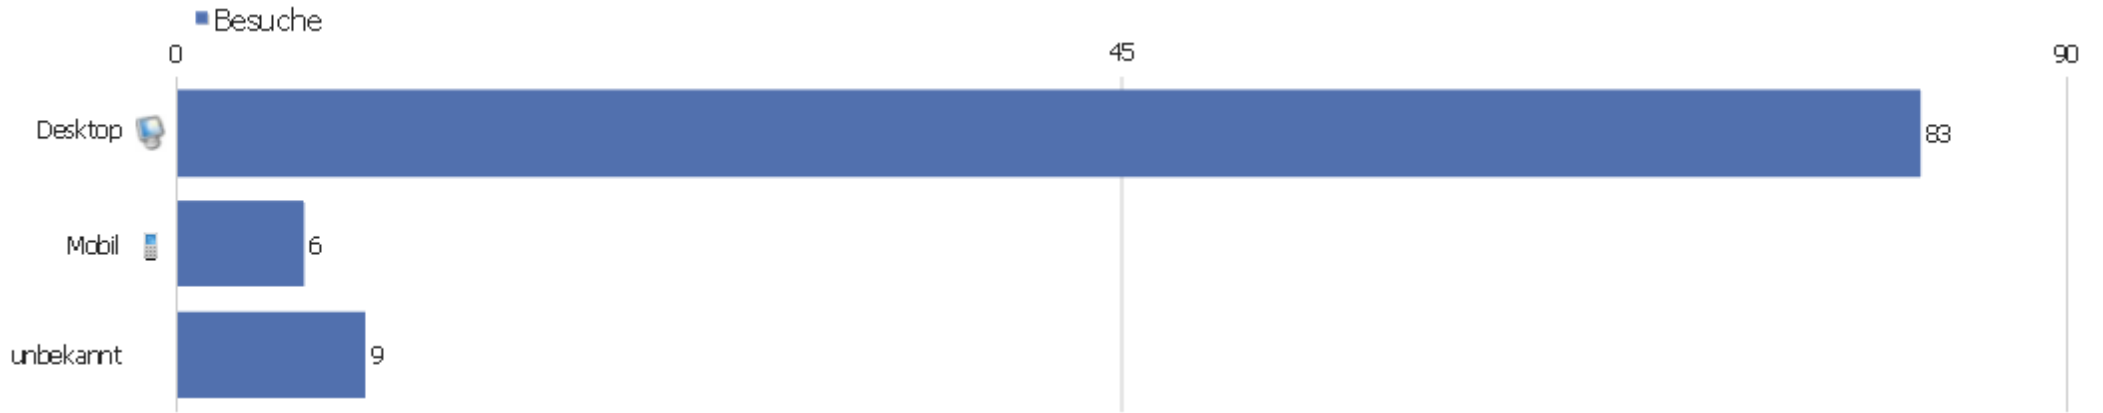

Mobilgerät vs. Desktop

Mobilgerät vs. Desktop		Besuche	Aktionen	Aktionen pro Besuch	Durchschnittszeit auf der Webseite	Absprungrate	Konversionsrate
Desktop		83	227	2,73	00:02:12	53,01%	0%
Mobil		6	10	1,67	00:01:17	66,67%	0%
unbekannt		9	22	2,44	00:00:42	66,67%	0%