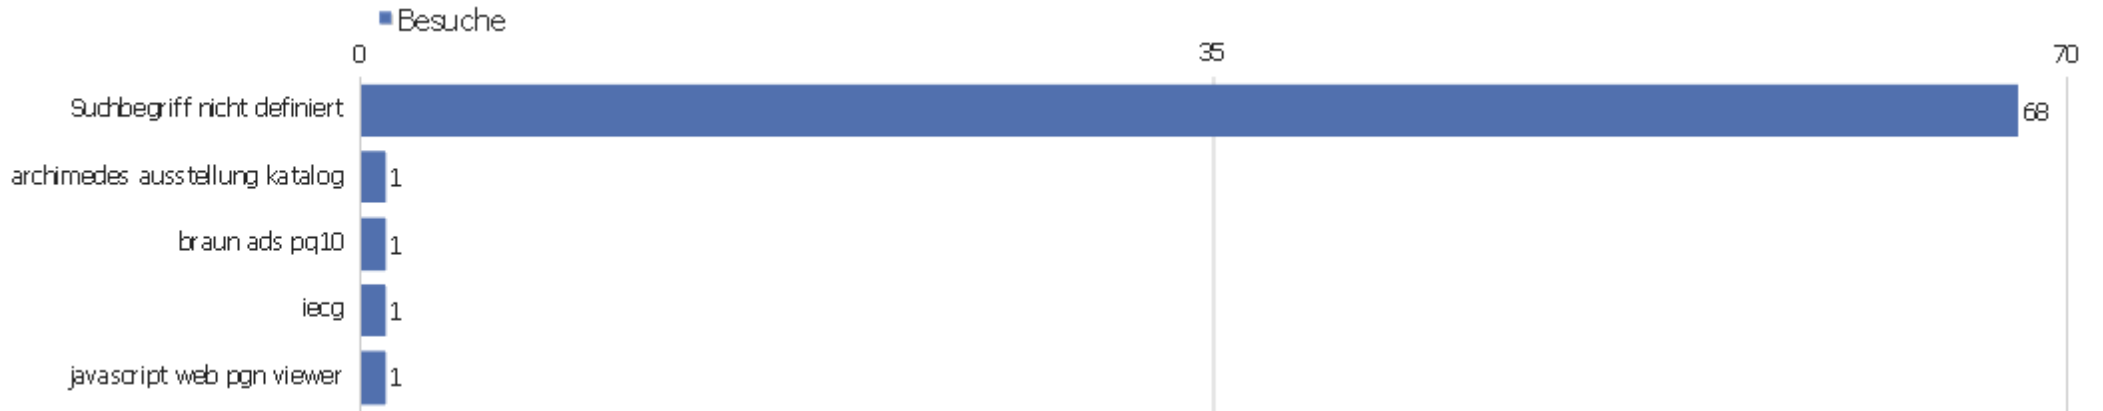

Suchbegriffe

Suchbegriff	Besuche	Aktionen	Aktionen pro Besuch	Durchschnittszeit auf der Webseite	Absprungrate	Umsatz
Suchbegriff nicht definiert	68	185	2,72	00:01:57	58,82%	0 €
archimedes ausstellung katalog	1	1	1	00:00:00	100%	0 €
braun ads pq10	1	2	2	00:00:06	0%	0 €
iecg	1	1	1	00:00:00	100%	0 €
javascript web pgn viewer	1	1	1	00:00:00	100%	0 €