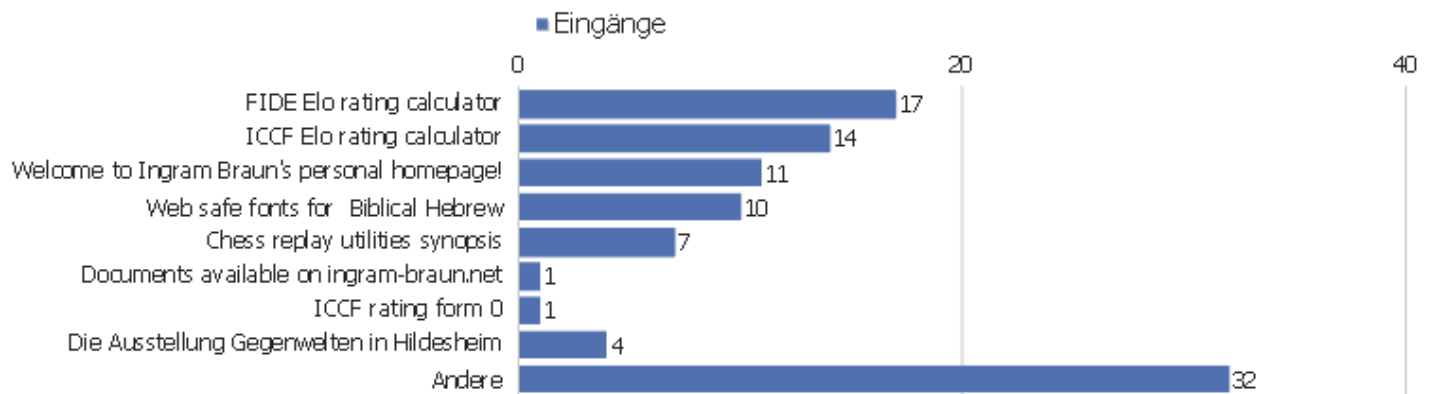

Titel der Einstiegsseite

Seitenname	Eingänge	Absprünge	Absprungrate
FIDE Elo rating calculator	17	10	59%
ICCF Elo rating calculator	14	6	43%
Welcome to Ingram Braun's personal homepage!	11	1	9%
Web safe fonts for Biblical Hebrew	10	9	90%
Chess replay utilities synopsis	7	5	71%
Documents available on ingram-braun.net	1	0	0%
ICCF rating form 0	1	1	100%
Die Ausstellung Gegenwelten in Hildesheim	4	3	75%
DWZ-Rechner	5	2	40%
FIDE rating form 1	1	1	100%
New ChessBase JavaScript replay test page	3	2	67%
PGNtoJS V.3.31 test page	4	3	75%
Rating calculators introduction	1	1	100%
Mythos und Heldensage	3	2	67%
Galgen, Rad und Scheiterhaufen (Ausstellung)	1	0	0%
Inhaltsverzeichnis des Administratorkontos von ingram-	2	0	0%
Regel-FAQ für südniedersächsische Schachspieler	1	1	100%
Siedlungs-, Wirtschafts-, Verkehrsgeographie	2	1	50%
Sizilianisch mit 2. Sc3	2	2	100%
Chess Viewer Deluxe 3.5 test page	1	0	0%
Der Archimedes-Code (Ausstellung)	1	1	100%
Der zweite 100. Geburtstag von Mensch ärgere dich nic	1	0	0%
DHTML Chess 2.0 test page	1	1	100%
Andere	1	1	100%