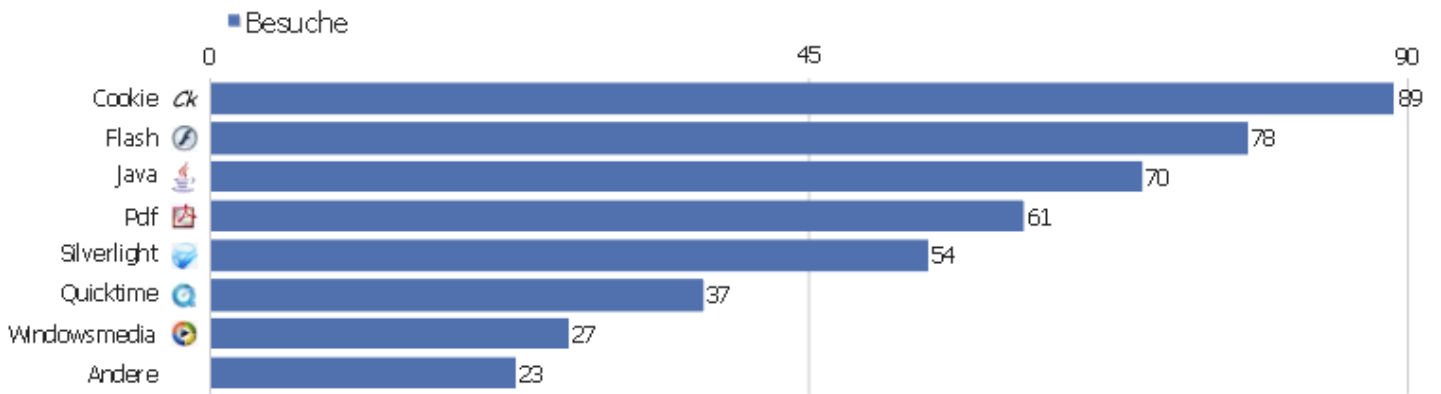

Liste der Plugins

Plugin	Besuche	% Besuche
Cookie	89	100
Flash	78	91,8%
Java	70	82,4%
Pdf	61	71,8%
Silverlight	54	63,5%
Quicktime	37	43,5%
Windowsmedia	27	31,8%
Director	15	17,6%
Realplayer	8	9,4%
Gears	0	0%