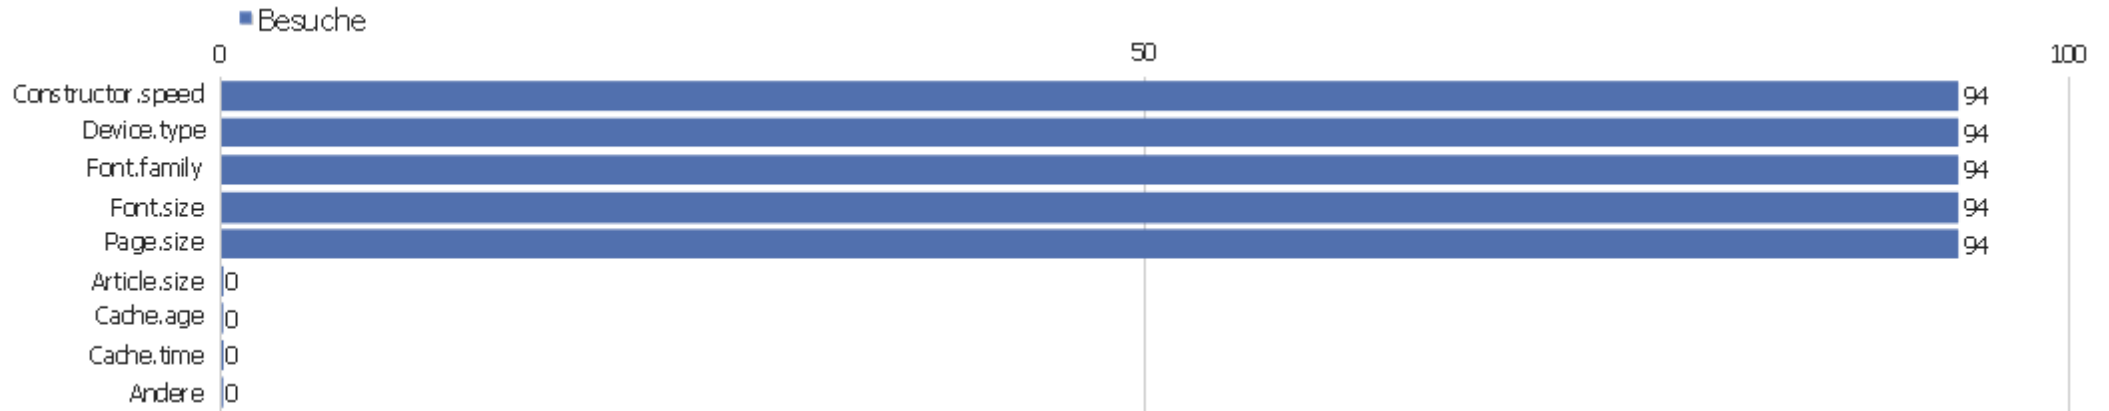

Benutzerdefinierte Variablen

Name der benutzerdefinierten Variable	Besuche	Aktionen	Aktionen pro Besuch	Durchschnittszeit auf der Webseite	Absprungrate	Umsatz
Constructor.speed	94	253	2,69	00:02:05	55,32%	0 €
Device.type	94	253	2,69	00:02:05	55,32%	0 €
Font.family	94	253	2,69	00:02:05	55,32%	0 €
Font.size	94	253	2,69	00:02:05	55,32%	0 €
Page.size	94	253	2,69	00:02:05	55,32%	0 €
Article.size	0	183	0	00:00:00	0%	0 €
Cache.age	0	183	0	00:00:00	0%	0 €
Cache.time	0	183	0	00:00:00	0%	0 €
Rendering	0	183	0	00:00:00	0%	0 €
Version	0	183	0	00:00:00	0%	0 €
ICCF.finished.games	0	36	0	00:00:00	0%	0 €
ICCF.games	0	36	0	00:00:00	0%	0 €
ICCF.rating.old	0	36	0	00:00:00	0%	0 €
FIDE.30.games?	0	21	0	00:00:00	0%	0 €