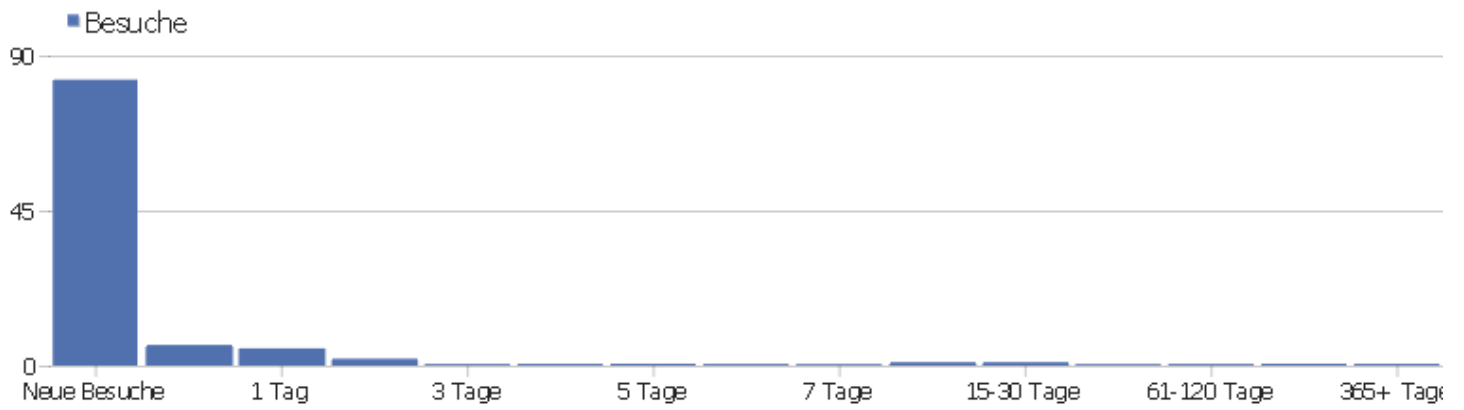

Besuche pro Tage seit letztem Besuch

Besuche pro Tage seit letztem Besuch	Besuche
Neue Besuche	83
0 Tage	6
1 Tag	5
2 Tage	2
3 Tage	0
4 Tage	0
5 Tage	0
6 Tage	0
7 Tage	0
8-14 Tage	1
15-30 Tage	1
31-60 Tage	0
61-120 Tage	0
121-364 Tage	0
365+ Tage	0