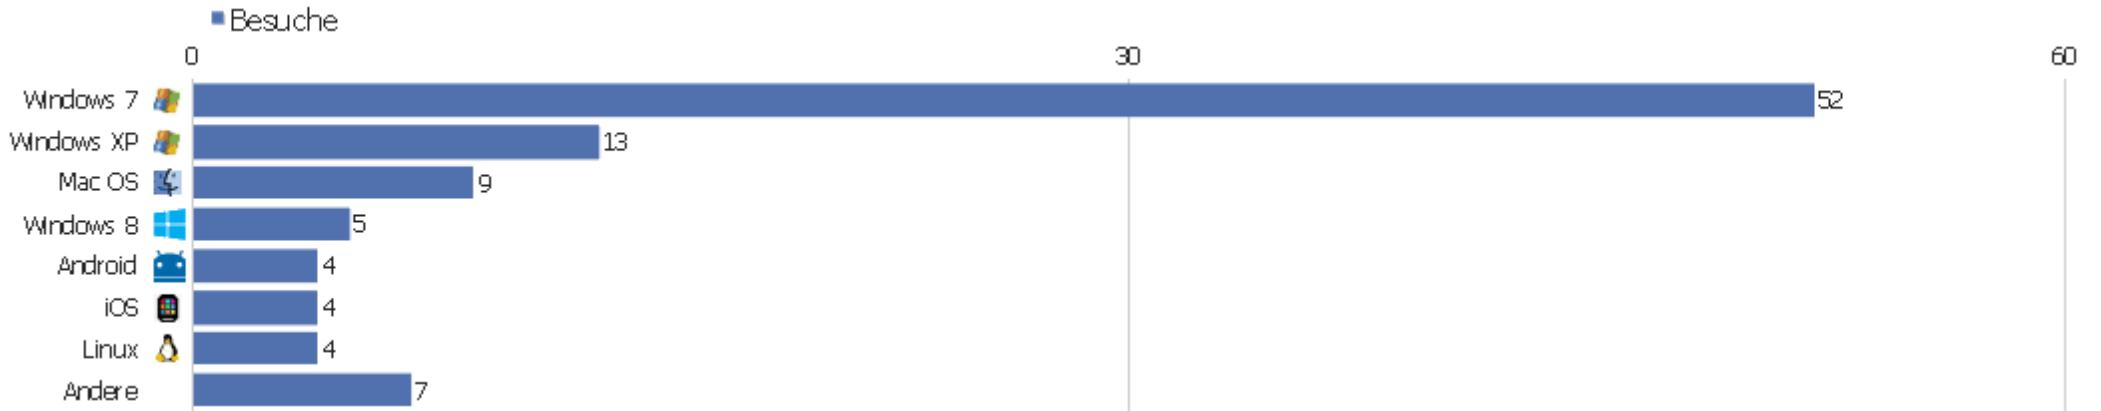

Betriebssysteme

Betriebssystem	Besuche	Aktionen	Aktionen pro Besuch	Durchschnittszeit auf der Webseite	Absprungrate	Konversionsrate
Windows 7	52	149	2,87	00:02:42	53,85%	0%
Windows XP	13	32	2,46	00:01:28	38,46%	0%
Mac OS	9	18	2	00:01:19	55,56%	0%
Windows 8	5	24	4,8	00:02:08	40%	0%
Android	4	8	2	00:01:55	50%	0%
iOS	4	4	1	00:00:00	100%	0%
Linux	4	4	1	00:00:00	100%	0%
Ubuntu	3	10	3,33	00:01:54	66,67%	0%
unbekannt	2	8	4	00:00:16	0%	0%
BlackBerry	1	1	1	00:00:00	100%	0%
Windows Phone OS	1	1	1	00:00:00	100%	0%