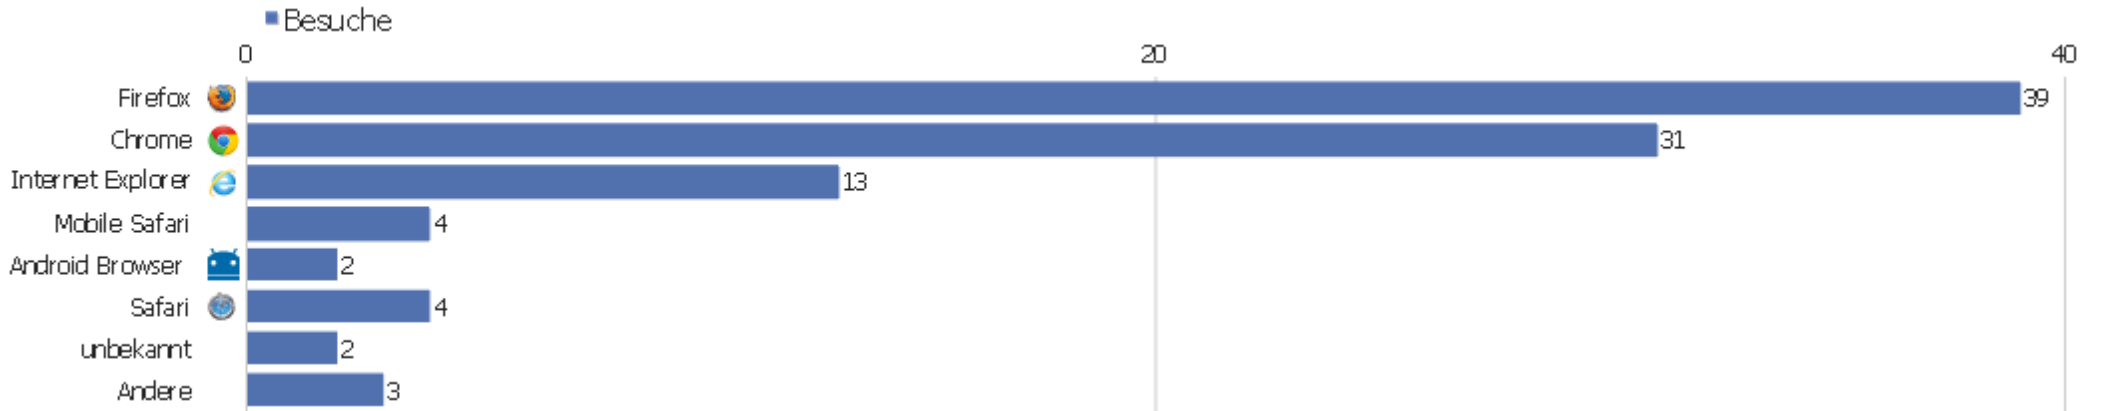

Besucher-Browser

Browser	Besuche	Aktionen	Aktionen pro Besuch	Durchschnittszeit auf der Webseite	Absprungrate	Konversionsrate
Firefox	39	101	2,59	00:01:31	53,85%	0%
Chrome	31	93	3	00:03:10	64,52%	0%
Internet Explorer	13	35	2,69	00:02:26	38,46%	0%
Mobile Safari	4	4	1	00:00:00	100%	0%
Android Browser	2	3	1,5	00:00:03	50%	0%
Safari	4	11	2,75	00:01:36	25%	0%
unbekannt	2	8	4	00:00:16	0%	0%
BlackBerry	1	1	1	00:00:00	100%	0%
IE Mobile	1	1	1	00:00:00	100%	0%
Opera	1	2	2	00:00:16	0%	0%