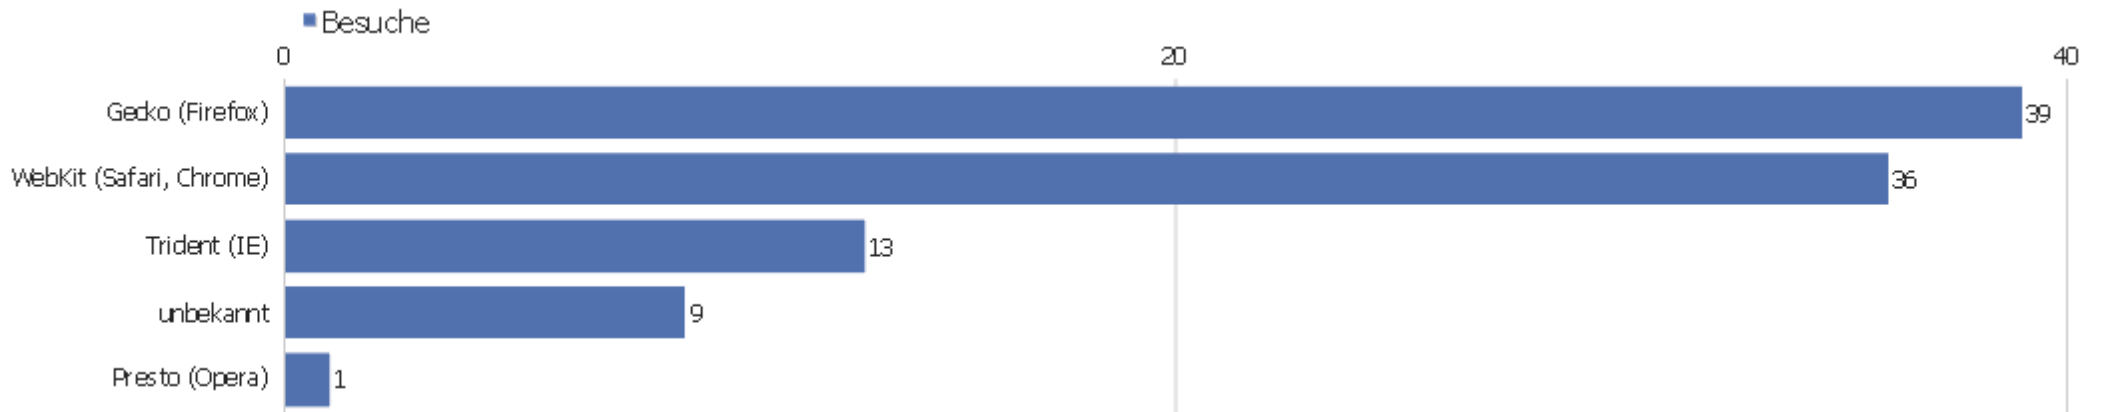

Browser nach Familie

Browserfamilie	Besuche	Aktionen	Aktionen pro Besuch	Durchschnittszeit auf der Webseite	Absprungrate	Konversionsrate
Gecko (Firefox)	39	101	2,59	00:01:31	53,85%	0%
WebKit (Safari, Chrome)	36	105	2,92	00:02:54	61,11%	0%
Trident (IE)	13	35	2,69	00:02:26	38,46%	0%
unbekannt	9	16	1,78	00:00:04	66,67%	0%
Presto (Opera)	1	2	2	00:00:16	0%	0%