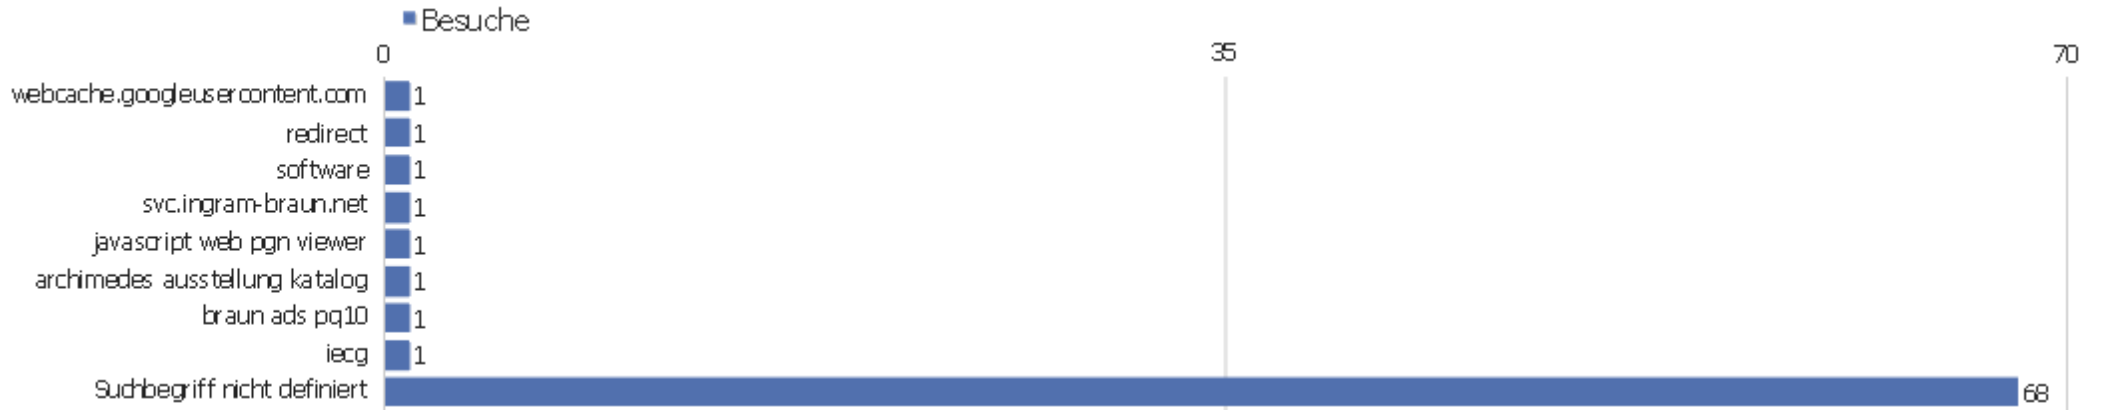

Ausgehende Verweise

Angeklickte URL	Einmalige Klicks	Klicks
ratings.fide.com	1	1
svc.ingram-braun.net	1	1

Downloads

Download-URL	Einmalige Downloads	Downloads
www.rpmuseum.de	1	1

Verweisart

Verweisart	Besuche	Aktionen	Aktionen pro Besuch	Durchschnittszeit auf der Webseite	Absprungrate	Umsatz
Suchmaschinen	72	190	2,64	00:01:50	59,72%	0 €
Direkte Zugriffe	22	58	2,64	00:01:20	45,45%	0 €
Webseiten	2	6	3	00:02:32	50%	0 €
Kampagnen	2	5	2,5	00:14:38	0%	0 €

Alle Verweise

Verweis	Besuche	Aktionen	Aktionen pro Besuch	Durchschnittszeit auf der Webseite	Absprungrate	Konversionsrate
webcache.googleusercontent.com	1	1	1	00:00:00	100%	0%
redirect	1	2	2	00:00:15	0%	0%
software	1	3	3	00:29:01	0%	0%
svc.ingram-braun.net	1	5	5	00:05:03	0%	0%
javascript web pgn viewer	1	1	1	00:00:00	100%	0%
archimedes ausstellung katalog	1	1	1	00:00:00	100%	0%
braun ads pq10	1	2	2	00:00:06	0%	0%
iecg	1	1	1	00:00:00	100%	0%
Suchbegriff nicht definiert	68	185	2,72	00:01:57	58,82%	0%