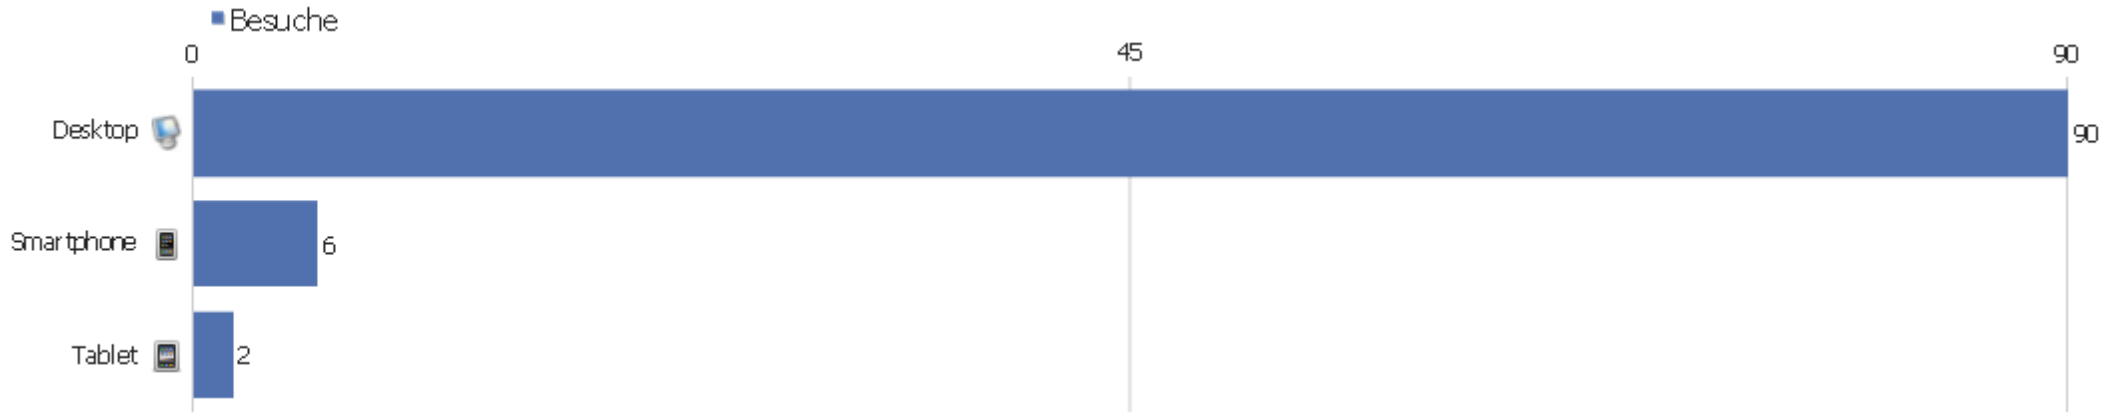

Gerätetyp

Gerätetyp	Besuche	Aktionen	Aktionen pro Besuch	Durchschnittszeit auf der Webseite	Absprungrate	Konversionsrate
Desktop	90	250	2,78	00:02:11	52,22%	0%
Smartphone	6	7	1,17	00:00:01	83,33%	0%
Tablet	2	2	1	00:00:00	100%	0%