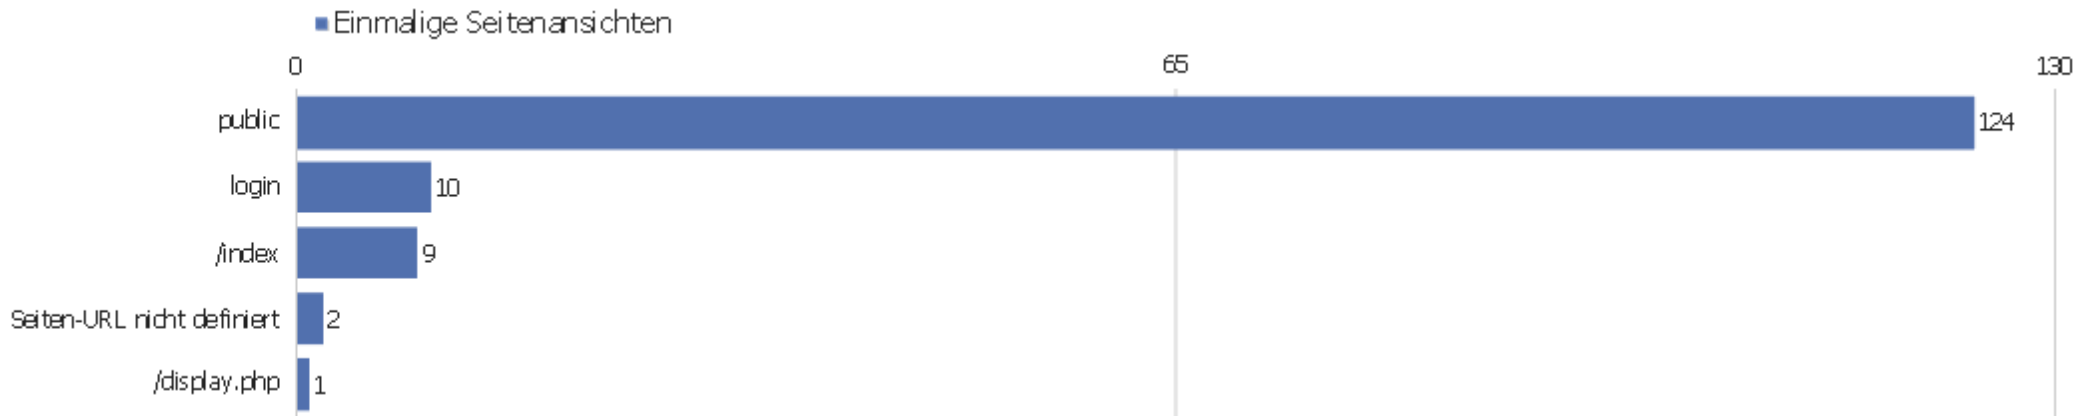

Seiten URL

Seiten-URL	Seitenansichten	Einmalige Seitenansichten	Absprungrate	Durchschnittszeit pro Seite	Ausstiegsrate	Durchschnittliche Generierungszeit
public	216	124	62%	00:01:14	69%	0,27s
login	13	10	0%	00:00:35	20%	0,09s
/index	22	9	0%	00:03:45	67%	0,38s
Seiten-URL nicht definiert	3	2	0%	00:00:00	0%	0s
/display.php	2	1	0%	00:00:01	100%	0s