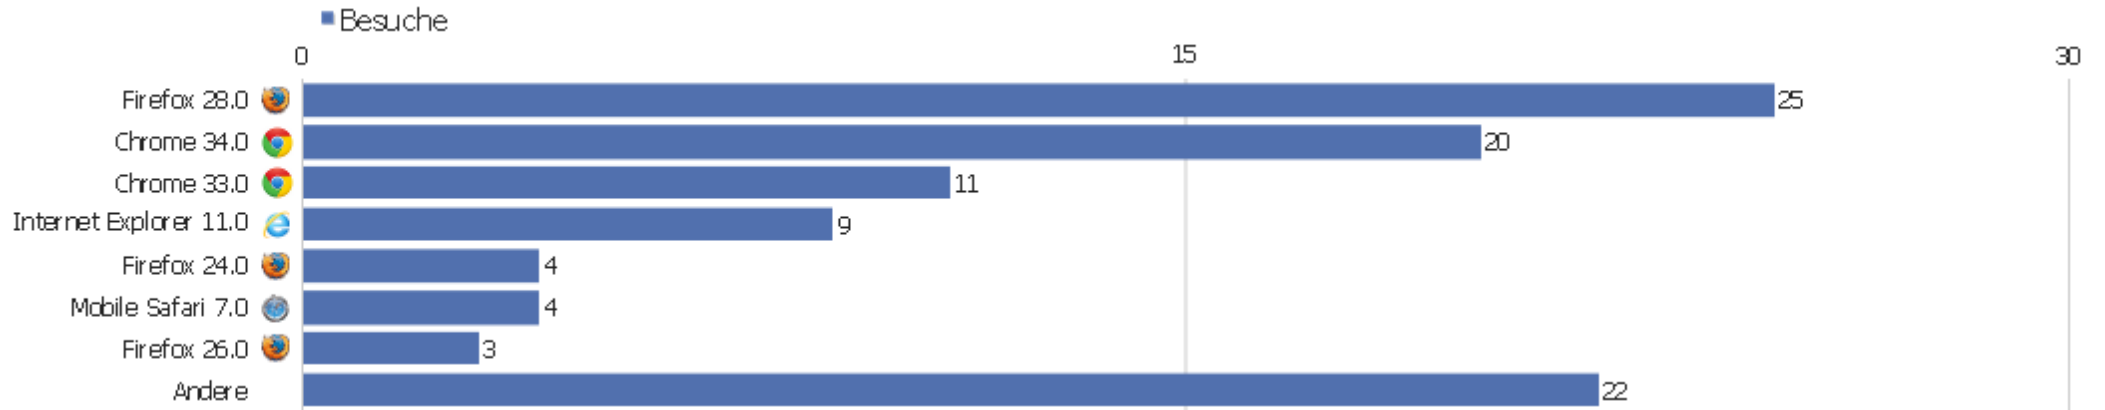

Browser Versionen

Browser Versionen	Besuche	Aktionen	Aktionen pro Besuch	Durchschnittszeit auf der Webseite	Absprungrate	Konversionsrate
Firefox 28.0	25	60	2,4	00:01:11	64%	0%
Chrome 34.0	20	55	2,75	00:02:45	65%	0%
Chrome 33.0	11	38	3,45	00:03:55	63,64%	0%
Internet Explorer 11.0	9	28	3,11	00:00:51	44,44%	0%
Firefox 24.0	4	8	2	00:02:14	50%	0%
Mobile Safari 7.0	4	4	1	00:00:00	100%	0%
Firefox 26.0	3	11	3,67	00:02:19	33,33%	0%
Android Browser	2	3	1,5	00:00:03	50%	0%
Firefox 20.0	2	11	5,5	00:04:28	0%	0%
Firefox 29.0	2	5	2,5	00:01:07	50%	0%
Safari 7.0	2	3	1,5	00:00:29	50%	0%
unbekannt	2	8	4	00:00:16	0%	0%
BlackBerry Browser	1	1	1	00:00:00	100%	0%
Firefox 3.6	1	2	2	00:00:14	0%	0%