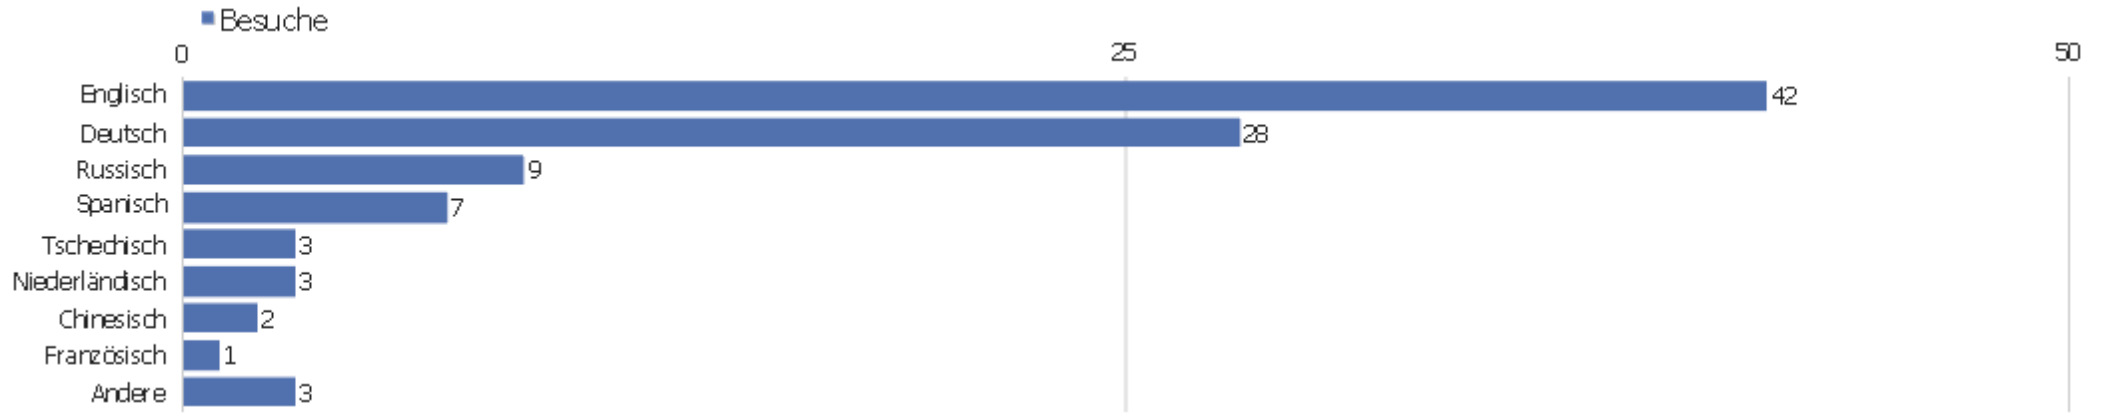

Browsersprache

Sprache	Besuche	Aktionen	Aktionen pro Besuch	Durchschnittszeit auf der Webseite	Absprungrate	Konversionsrate
Englisch	42	109	2,6	00:01:43	66,67%	0%
Deutsch	28	89	3,18	00:02:45	46,43%	0%
Russisch	9	16	1,78	00:00:27	33,33%	0%
Spanisch	7	19	2,71	00:04:20	42,86%	0%
Tschechisch	3	13	4,33	00:01:44	0%	0%
Niederländisch	3	3	1	00:00:00	100%	0%
Chinesisch	2	5	2,5	00:03:47	50%	0%
Französisch	1	1	1	00:00:00	100%	0%
Lithauisch	1	1	1	00:00:00	100%	0%
Polnisch	1	1	1	00:00:00	100%	0%
unbekannt	1	2	2	00:00:03	0%	0%