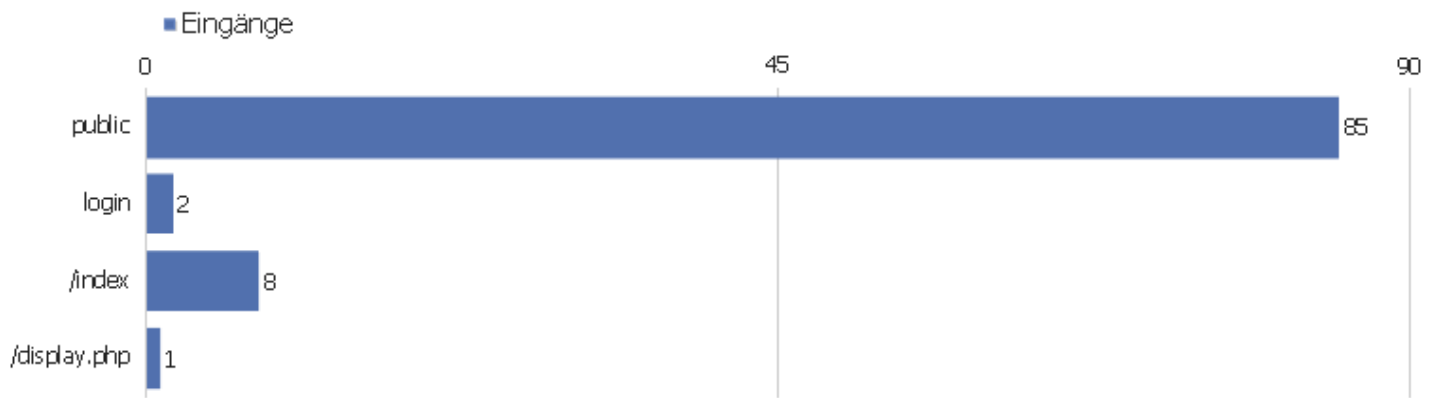

Eingangsseiten

Seiten-URL	Eingänge	Absprünge	Absprungrate
public	85	53	62%
login	2	0	0%
/index	8	0	0%
/display.php	1	0	0%