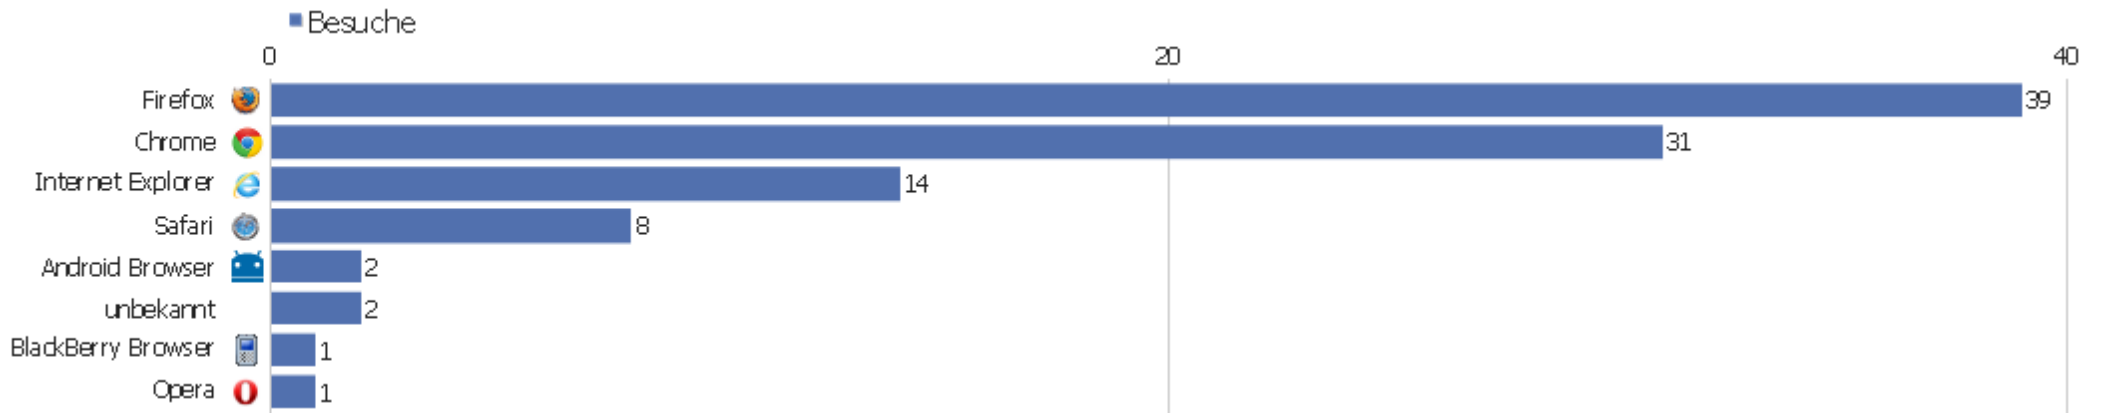

Windows Phone 8.0

1

1

1

00:00:00

100%

0%

Browserfamilien