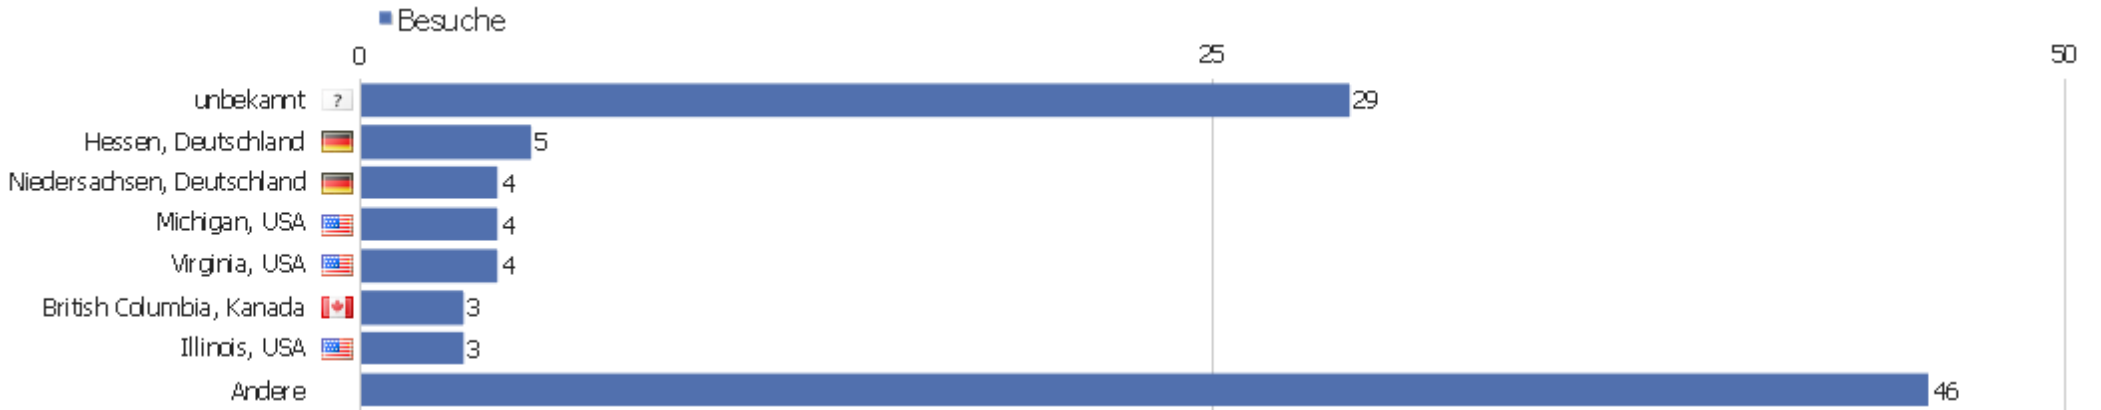

Region

Region	Besuche	Aktionen	Aktionen pro Besuch	Durchschnittszeit auf der Webseite	Absprungrate	Umsatz
? unbekannt	29	63	2,17	00:01:33	51,72%	0 €
🇩🇪 Hessen, Deutschland	5	24	4,8	00:03:51	40%	0 €
🇩🇪 Niedersachsen, Deutschland	4	9	2,25	00:01:15	50%	0 €
🇺🇸 Michigan, USA	4	28	7	00:03:32	25%	0 €
🇺🇸 Virginia, USA	4	20	5	00:09:41	75%	0 €
🇨🇦 British Columbia, Kanada	3	4	1,33	00:00:24	66,67%	0 €
🇺🇸 Illinois, USA	3	3	1	00:00:00	100%	0 €
🇺🇸 Maryland, USA	3	5	1,67	00:01:57	33,33%	0 €
🇭🇰 unbekannt, Hong Kong	2	5	2,5	00:03:47	50%	0 €
🇦🇷 Buenos Aires, Argentinien	2	3	1,5	00:00:20	50%	0 €
🇩🇪 Bayern, Deutschland	2	2	1	00:00:00	100%	0 €
🇩🇪 Nordrhein-Westfalen, Deutschland	2	17	8,5	00:01:54	0%	0 €
🇷🇺 Moscow City, Russische Föderation	2	4	2	00:00:15	0%	0 €
🇺🇸 California, USA	2	2	1	00:00:00	100%	0 €