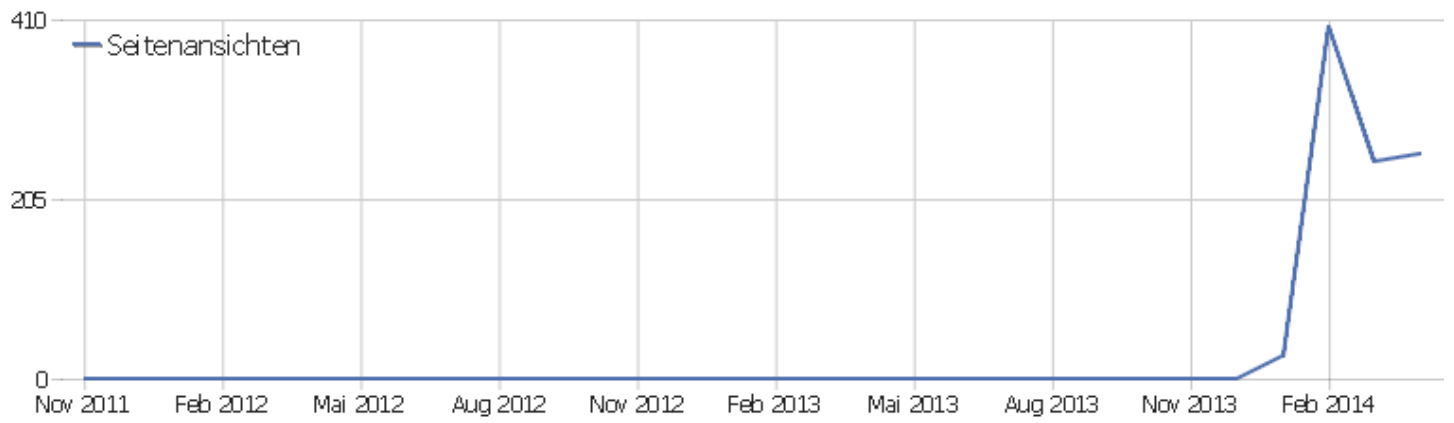

Aktionen - Kernmetriken

Name	Wert
Seitenansichten	256
Einmalige Seitenansichten	146
Downloads	1
Einmalige Downloads	1
Ausgehende Verweise	2
Einmalige ausgehende Verweise	2
Suchanfragen	0
Einmalige Suchbegriffe	0
Durchschnittliche Generierungszeit	0,2s