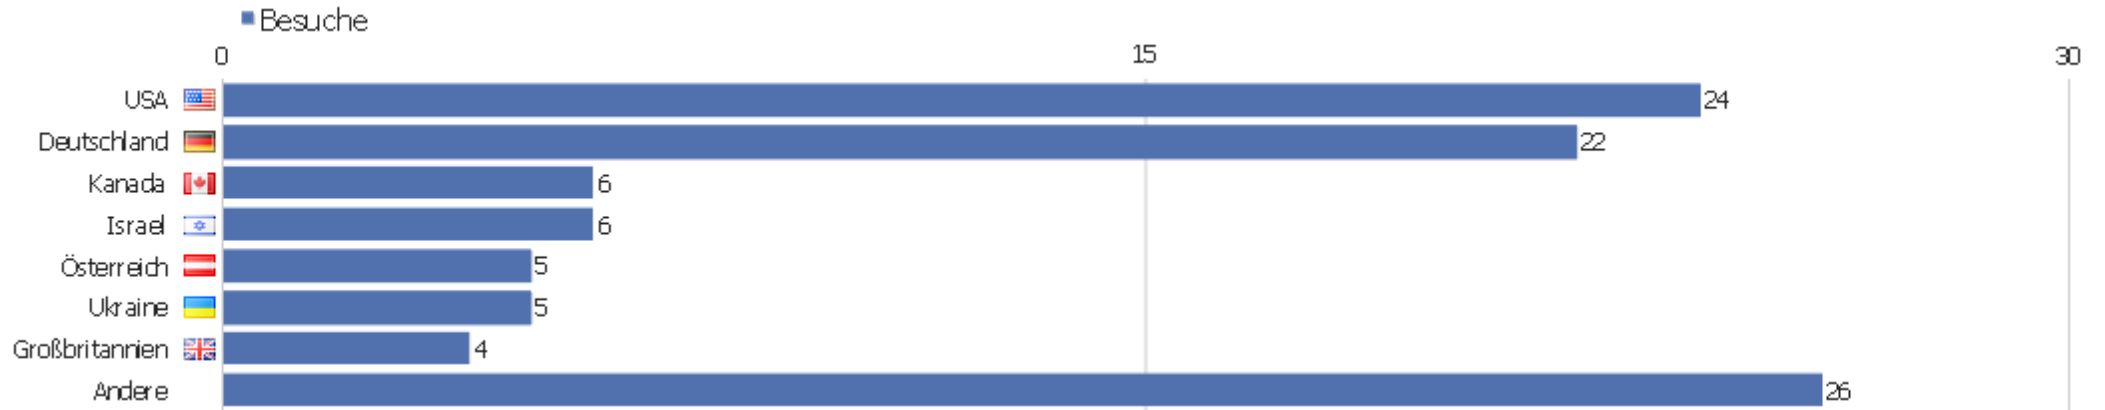

Soziale Netzwerke

Es stehen keine Daten für diesen Bericht zur Verfügung.

Land

Land	Besuche	Aktionen	Aktionen pro Besuch	Durchschnittszeit auf der Webseite	Absprungrate	Umsatz
USA	24	80	3,33	00:02:45	58,33%	0 €
Deutschland	22	80	3,64	00:02:03	40,91%	0 €
Kanada	6	17	2,83	00:05:32	50%	0 €
Israel	6	6	1	00:00:00	100%	0 €
Österreich	5	6	1,2	00:00:36	80%	0 €
Ukraine	5	9	1,8	00:00:40	40%	0 €
Großbritannien	4	5	1,25	00:00:05	75%	0 €
Russische Föderation	4	7	1,75	00:00:11	25%	0 €
Tschechische Republik	3	13	4,33	00:01:44	0%	0 €
Spanien	3	13	4,33	00:02:02	33,33%	0 €
Niederlande	3	4	1,33	00:00:01	66,67%	0 €
Argentinien	2	3	1,5	00:00:20	50%	0 €
Hong Kong	2	5	2,5	00:03:47	50%	0 €
Belgien	1	1	1	00:00:00	100%	0 €