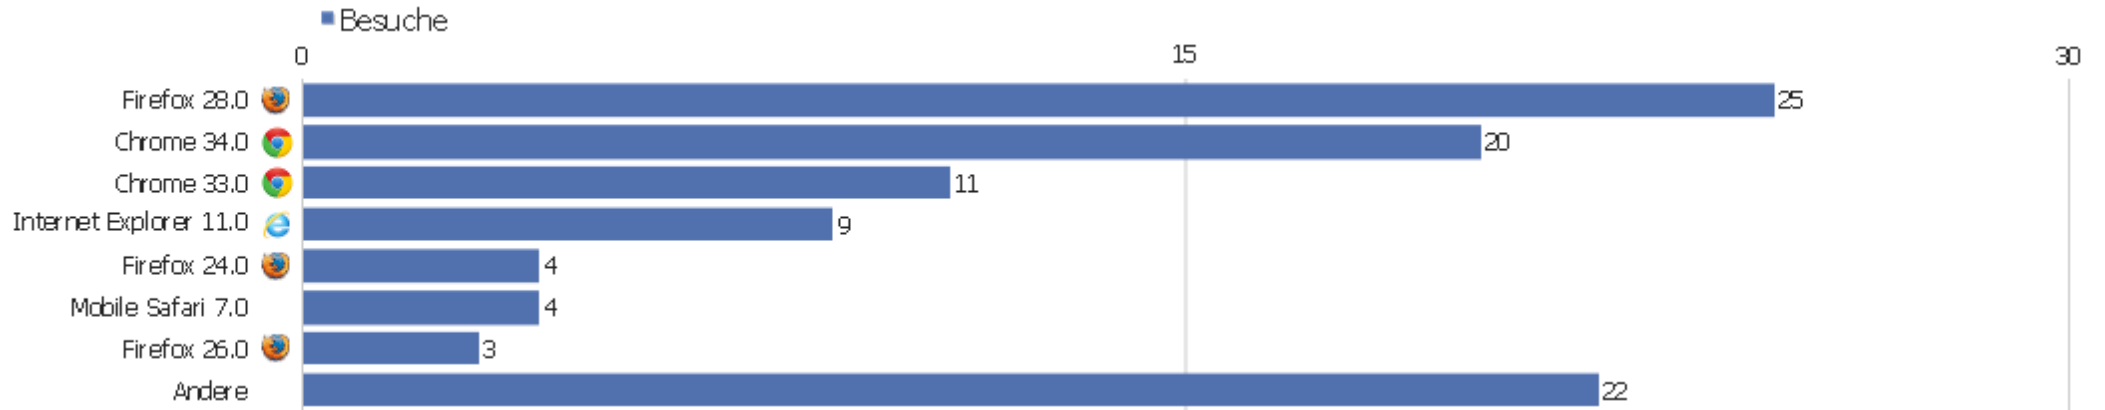

Browser-Version

Browserversion	Besuche	Aktionen	Aktionen pro Besuch	Durchschnittszeit auf der Webseite	Absprungrate	Konversionsrate
Firefox 28.0	25	60	2,4	00:01:11	64%	0%
Chrome 34.0	20	55	2,75	00:02:45	65%	0%
Chrome 33.0	11	38	3,45	00:03:55	63,64%	0%
Internet Explorer 11.0	9	28	3,11	00:00:51	44,44%	0%
Firefox 24.0	4	8	2	00:02:14	50%	0%
Mobile Safari 7.0	4	4	1	00:00:00	100%	0%
Firefox 26.0	3	11	3,67	00:02:19	33,33%	0%
Android Browser	2	3	1,5	00:00:03	50%	0%
Firefox 20.0	2	11	5,5	00:04:28	0%	0%
Firefox 29.0	2	5	2,5	00:01:07	50%	0%
Safari 7.0	2	3	1,5	00:00:29	50%	0%
unbekannt	2	8	4	00:00:16	0%	0%
BlackBerry	1	1	1	00:00:00	100%	0%
Firefox 3.6	1	2	2	00:00:14	0%	0%