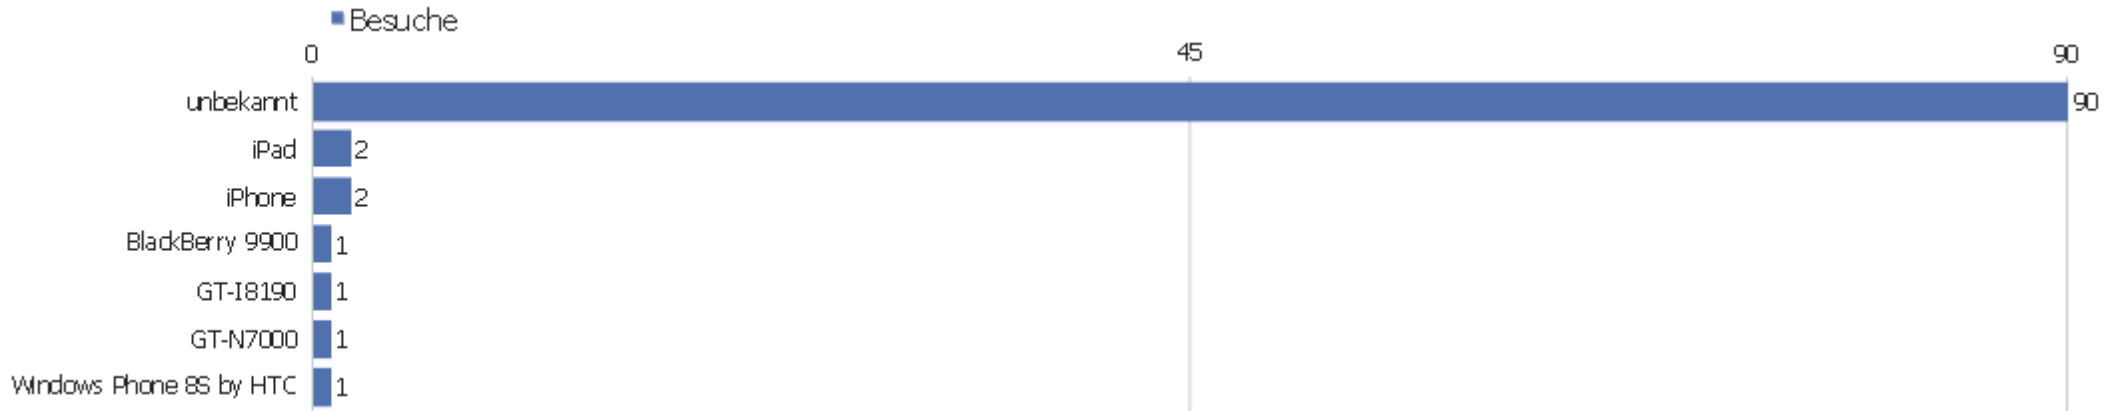

Gerätemodell

Gerätemodell	Besuche	Aktionen	Aktionen pro Besuch	Durchschnittszeit auf der Webseite	Absprungrate	Konversionsrate
unbekannt	90	250	2,78	00:02:11	52,22%	0%
iPad	2	2	1	00:00:00	100%	0%
iPhone	2	2	1	00:00:00	100%	0%
BlackBerry 9900	1	1	1	00:00:00	100%	0%
GT-I8190	1	1	1	00:00:00	100%	0%
GT-N7000	1	2	2	00:00:06	0%	0%
Windows Phone 8S by HTC	1	1	1	00:00:00	100%	0%