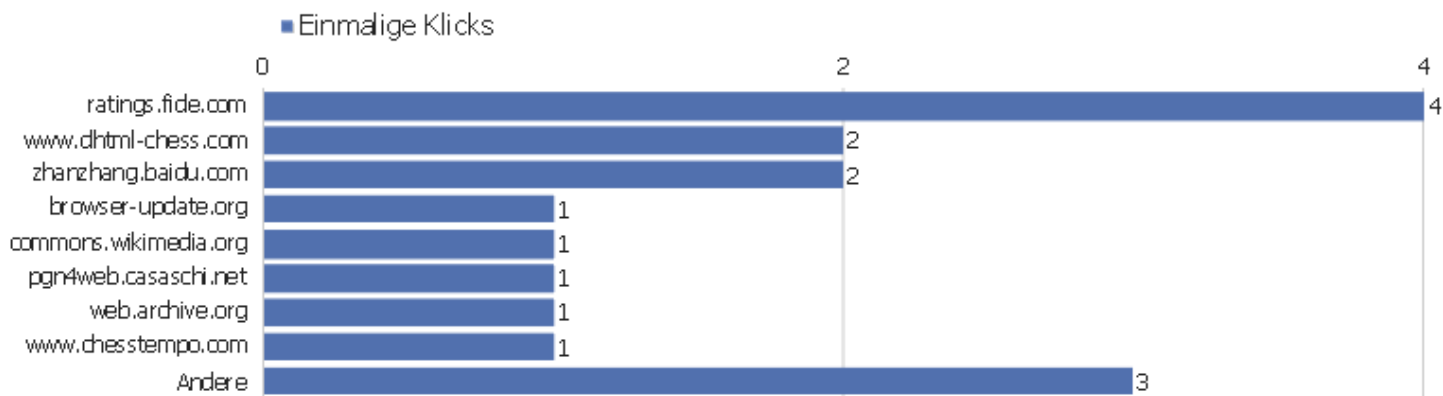

Ausgehende Verweise

Angeklickte URL	Einmalige Klicks	Klicks
ratings.fide.com	4	4
www.dhtml-chess.com	2	2
zhanzhang.baidu.com	2	3
browser-update.org	1	1
commons.wikimedia.org	1	1
pgn4web.casaschi.net	1	1
web.archive.org	1	1
www.chesstempo.com	1	1
www.facebook.com	1	1
www.fide.com	1	1
www.schach-goettingen.de	1	1

Downloads

Es stehen keine Daten für diesen Bericht zur Verfügung.

Inhaltsname

Es stehen keine Daten für diesen Bericht zur Verfügung.

Inhaltsteil

Es stehen keine Daten für diesen Bericht zur Verfügung.