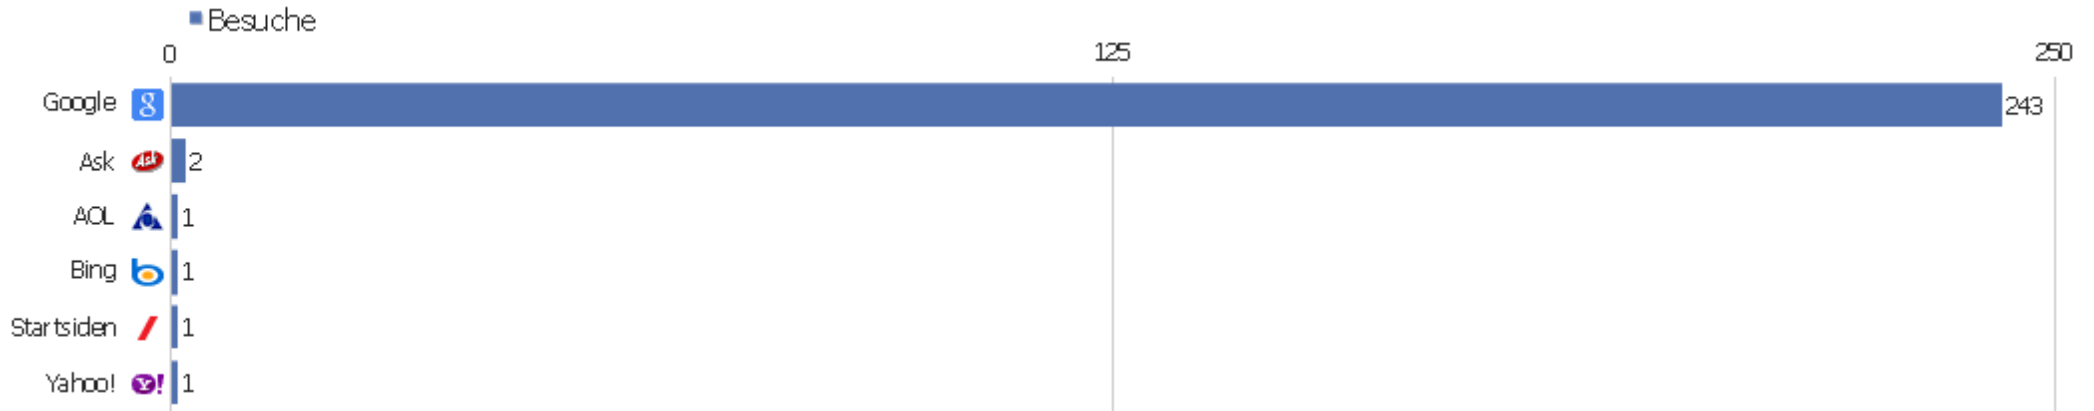

Suchmaschinen

Suchmaschine	Besuche	Aktionen	Aktionen pro Besuch	Durchschnittszeit auf der Webseite	Absprungrate	Umsatz
Google	243	1146	4,7	00:02:21	15%	0 €
Ask	2	15	7,5	00:02:11	0%	0 €
AOL	1	11	11	00:01:44	0%	0 €
Bing	1	4	4	00:00:51	0%	0 €
Startseiten	1	3	3	00:00:13	0%	0 €
Yahoo!	1	5	5	00:01:10	0%	0 €