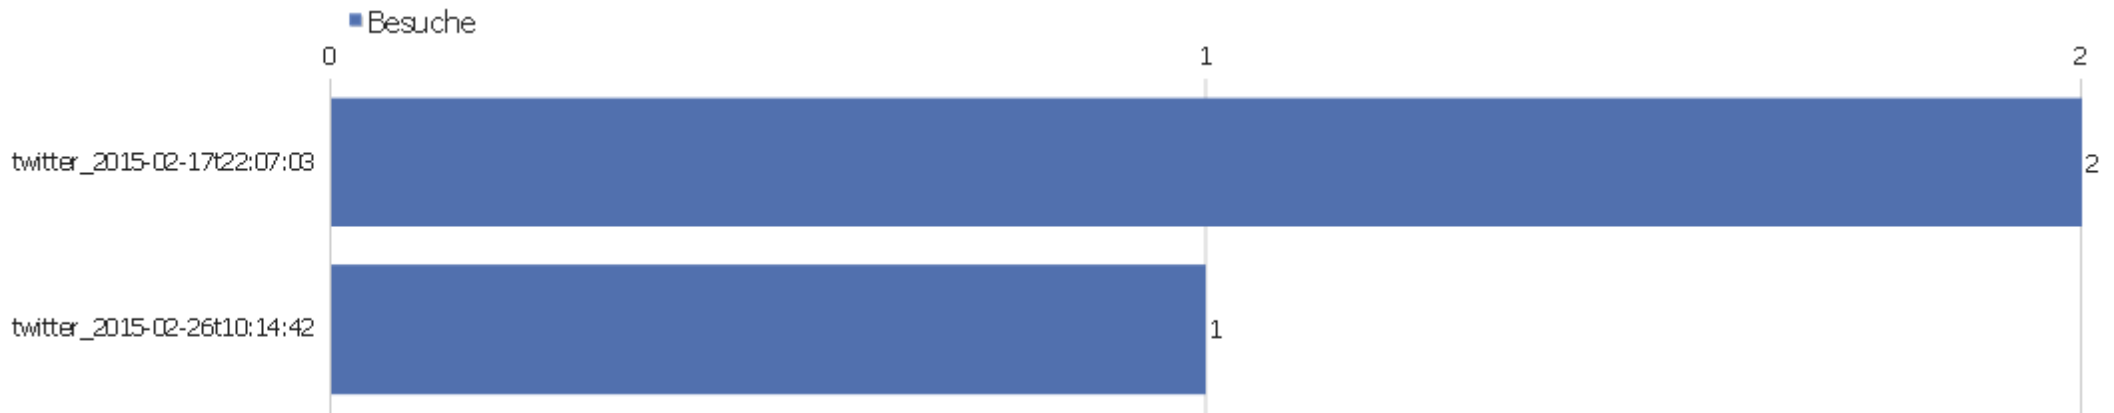

PIWIK

Ingram Braun's personal homepage

Zeitspanne: 2015, Februar

Monatsstatistik für ingram-braun.net

Campaign Names

Name	Besuche	Aktionen	Aktionen pro Besuch	Durchschnittszeit auf der Webseite	Absprungrate	Konversionsrate
twitter_2015-02-17t22:07:03	2	4	2	00:00:03	0%	0%
twitter_2015-02-26t10:14:42	1	3	3	00:02:38	0%	0%