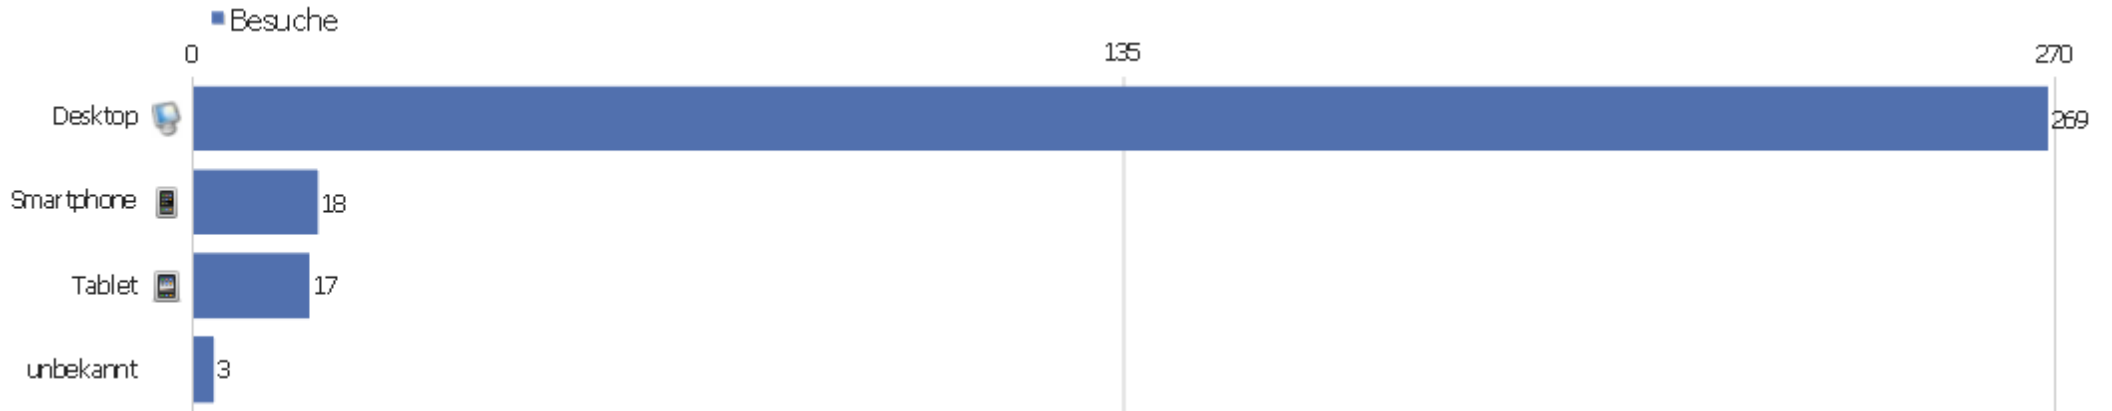

Gerätetyp

Gerätetyp	Besuche	Aktionen	Aktionen pro Besuch	Durchschnittszeit auf der Webseite	Absprungrate	Konversionsrate
Desktop	269	1448	5,4	00:02:23	14%	0%
Smartphone	18	45	2,5	00:01:38	11%	0%
Tablet	17	48	2,8	00:01:25	41%	0%
unbekannt	3	5	1,7	00:00:14	33%	0%