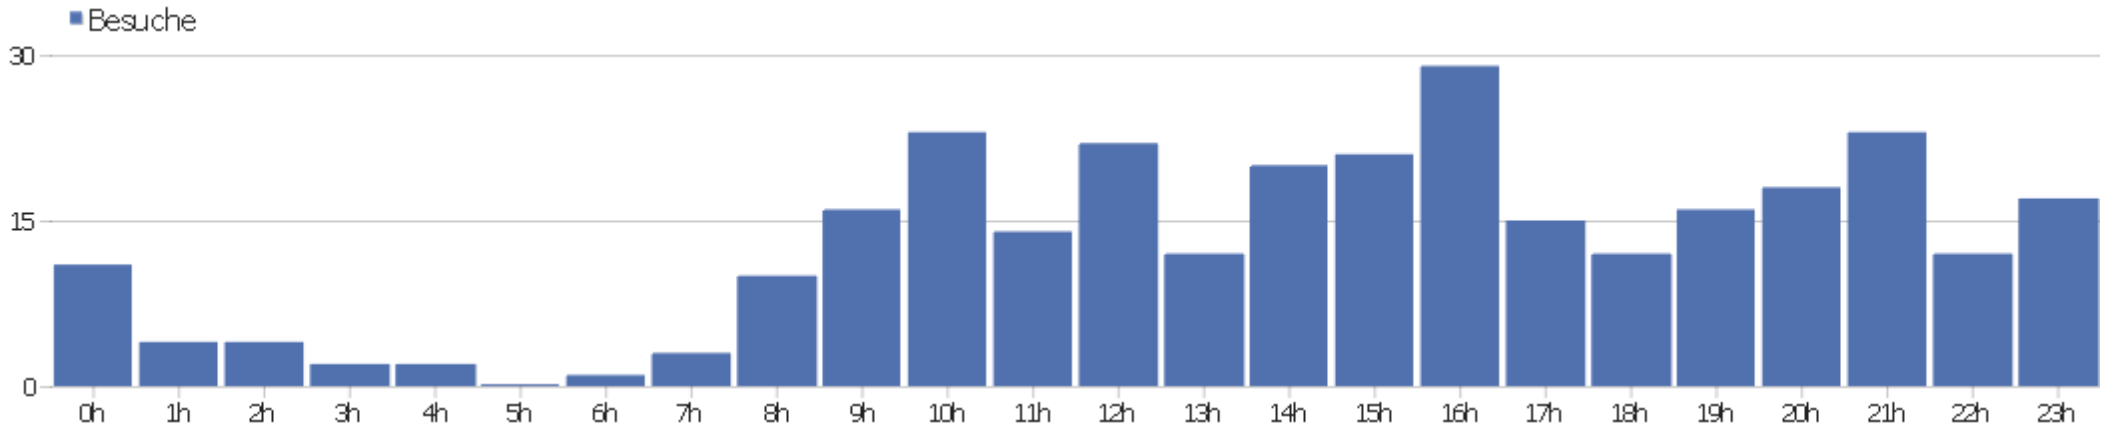

Besuche nach lokaler Zeit

Ortszeit	Besuche	Aktionen	Aktionen pro Besuch	Durchschnittszeit auf der Webseite	Absprungrate	Konversionsrate
0h	11	58	5,3	00:00:45	36%	0%
1h	4	27	6,8	00:01:18	25%	0%
2h	4	16	4	00:00:46	0%	0%
3h	2	3	1,5	00:00:08	50%	0%
4h	2	6	3	00:01:56	0%	0%
5h	0	0	0	00:00:00	0%	0%
6h	1	2	2	00:00:22	0%	0%
7h	3	23	7,7	00:02:59	0%	0%
8h	10	69	6,9	00:02:29	0%	0%
9h	16	164	10,3	00:04:51	6%	0%
10h	23	103	4,5	00:02:39	13%	0%
11h	14	59	4,2	00:02:08	7%	0%
12h	22	76	3,5	00:02:32	18%	0%
13h	12	57	4,8	00:00:59	0%	0%