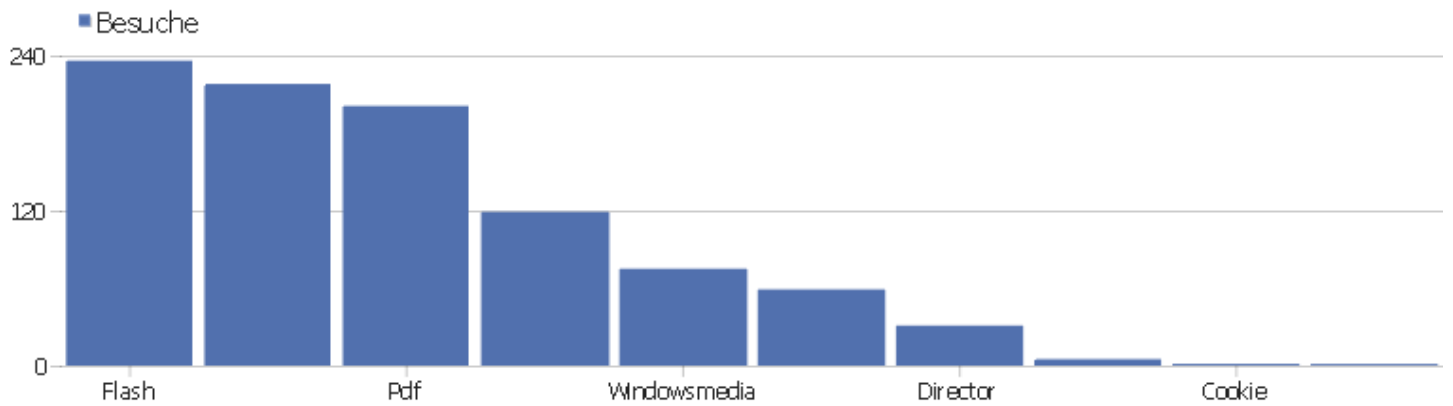

Liste der Plugins

Plugin	Besuche	% Besuche
Flash	236	87%
Java	218	80%
Pdf	201	74%
Silverlight	119	44%
Windowsmedia	75	28%
Quicktime	59	22%
Director	31	11%
Realplayer	5	2%
Cookie	0	0%
Gears	0	0%