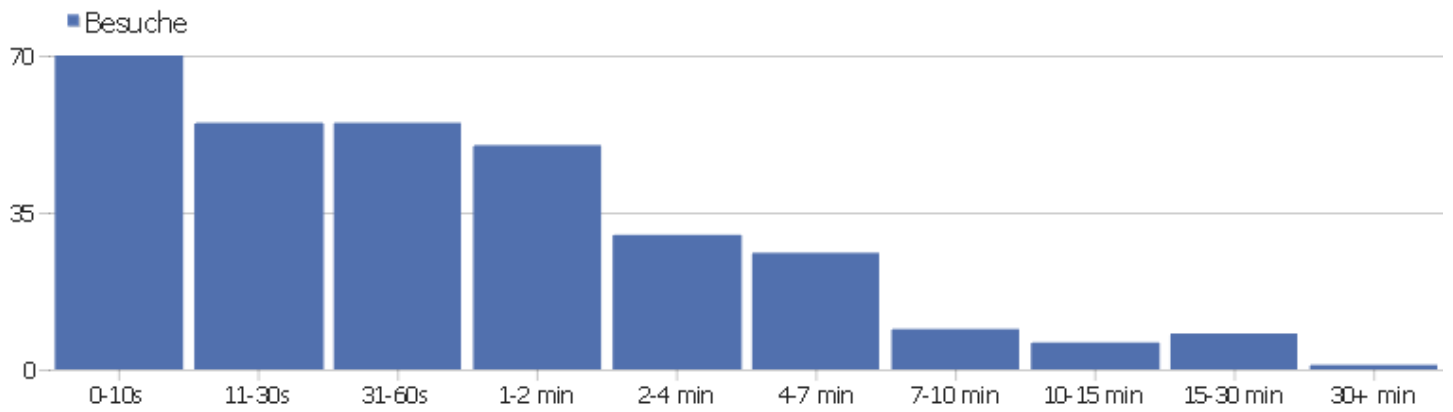

Besuchslänge

Besuchsdauer	Besuche
0-10s	70
11-30s	55
31-60s	55
1-2 min	50
2-4 min	30
4-7 min	26
7-10 min	9
10-15 min	6
15-30 min	8
30+ min	1