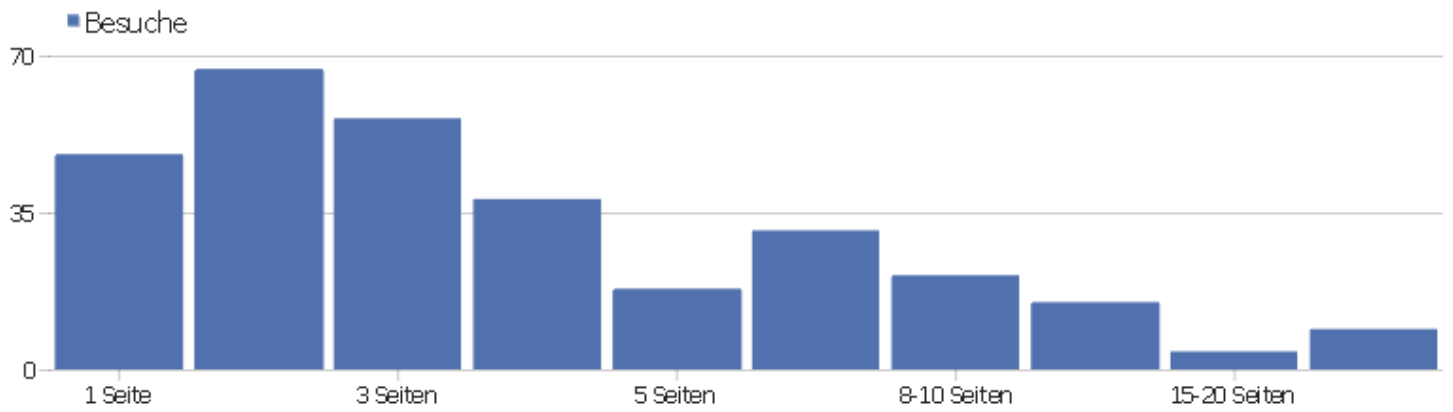

Seiten pro Besuch

Seiten pro Besuch

Besuche

Seiten pro Besuch	Besuche
1 Seite	48
2 Seiten	67
3 Seiten	56
4 Seiten	38
5 Seiten	18
6-7 Seiten	31
8-10 Seiten	21
11-14 Seiten	15
15-20 Seiten	4
21+ Seiten	9