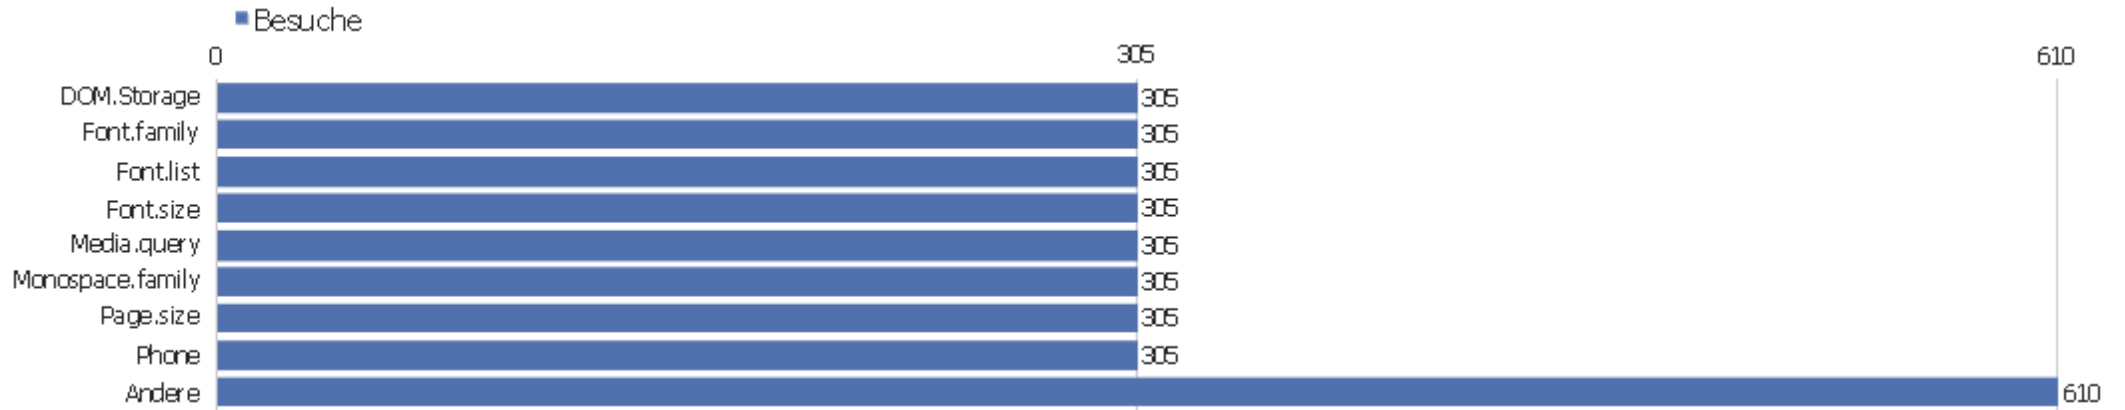

Benutzerdefinierte Variablen

Name der benutzerdefinierten Variable	Besuche	Aktionen	Aktionen pro Besuch	Durchschnittszeit auf der Webseite	Absprungrate	Umsatz
DOM.Storage	305	1544	5,1	00:02:16	15%	0 €
Font.family	305	1544	5,1	00:02:16	15%	0 €
Font.list	305	1544	5,1	00:02:16	15%	0 €
Font.size	305	1544	5,1	00:02:16	15%	0 €
Media.query	305	1544	5,1	00:02:16	15%	0 €
Monospace.family	305	1544	5,1	00:02:16	15%	0 €
Page.size	305	1544	5,1	00:02:16	15%	0 €
Phone	305	1544	5,1	00:02:16	15%	0 €
Touch	305	1544	5,1	00:02:16	15%	0 €
WebGL	305	1544	5,1	00:02:16	15%	0 €
Article.size	0	436	0	00:00:00	0%	0 €
Cache.age	0	436	0	00:00:00	0%	0 €
Cache.time	0	436	0	00:00:00	0%	0 €
Constructor.speed	0	436	0	00:00:00	0%	0 €