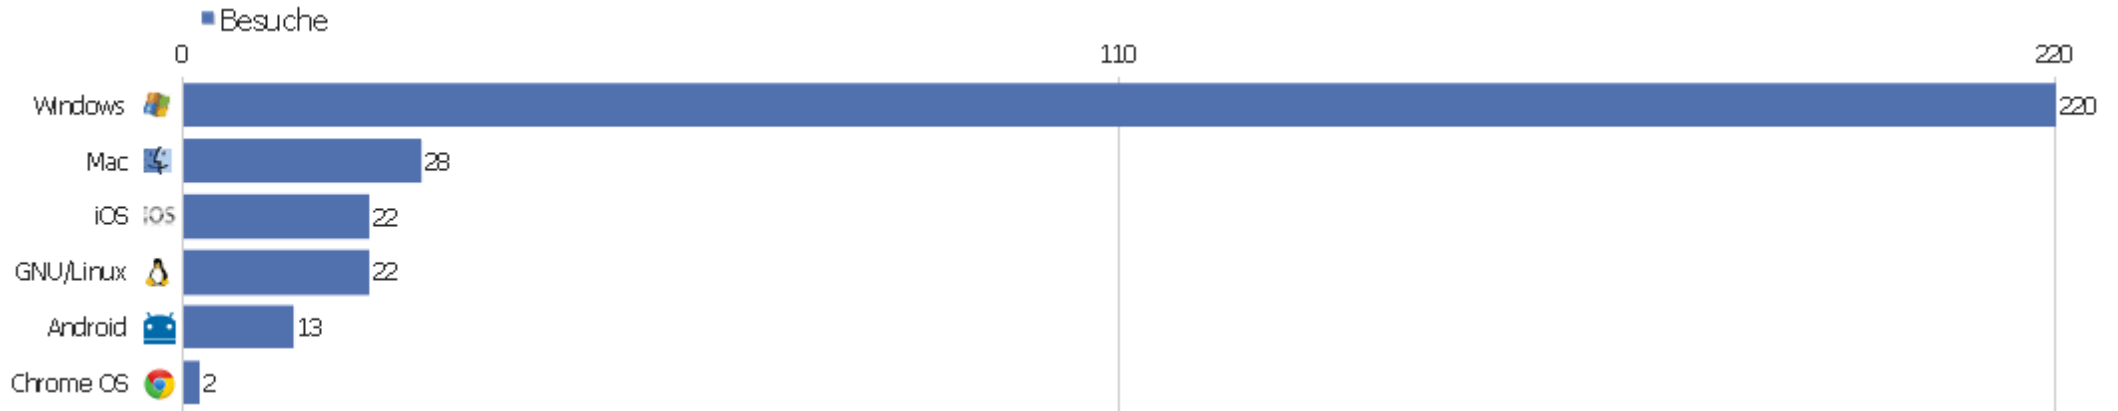

Betriebssystem Familien

Betriebssystem-Familie	Besuche	Aktionen	Aktionen pro Besuch	Durchschnittszeit auf der Webseite	Absprungrate	Konversionsrate
Windows	220	1247	5,7	00:02:34	14%	0%
Mac	28	85	3	00:00:56	18%	0%
iOS	22	49	2,2	00:01:08	36%	0%
GNU/Linux	22	128	5,8	00:02:44	9%	0%
Android	13	31	2,4	00:01:12	15%	0%
Chrome OS	2	6	3	00:00:31	0%	0%