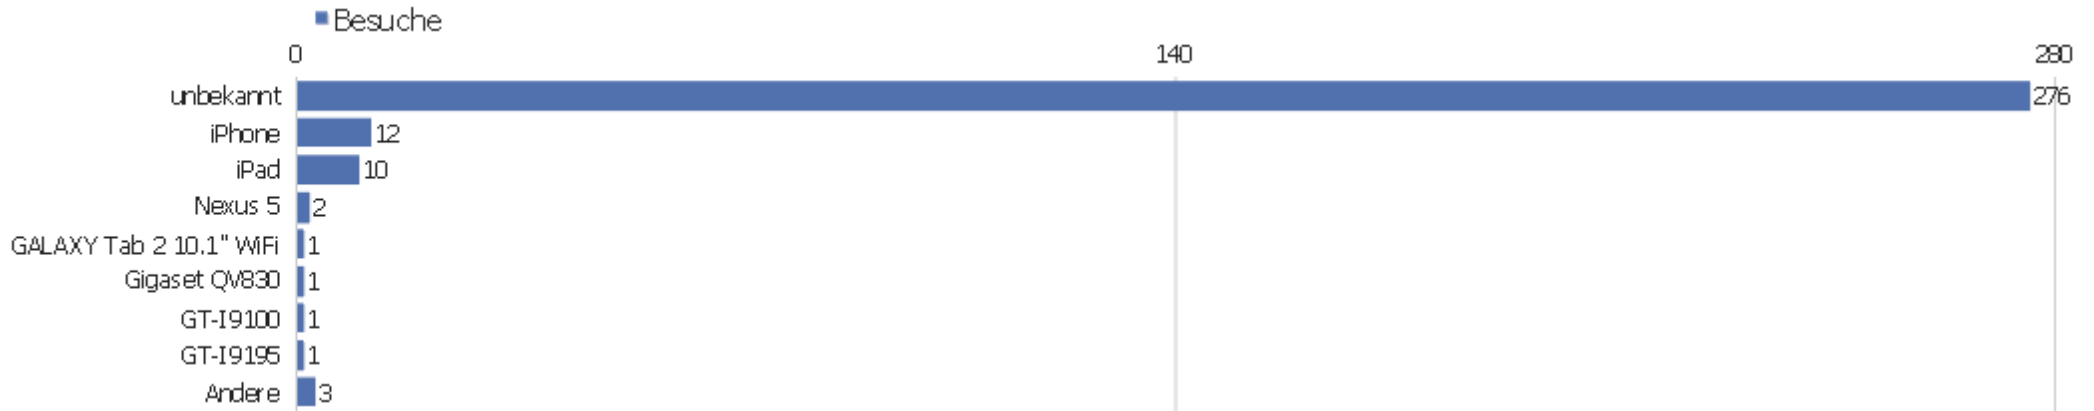

Gerätemodell

Gerätemodell	Besuche	Aktionen	Aktionen pro Besuch	Durchschnittszeit auf der Webseite	Absprungrate	Konversionsrate
unbekannt	276	1475	5,3	00:02:23	14%	0%
iPhone	12	28	2,3	00:01:38	17%	0%
iPad	10	21	2,1	00:00:32	60%	0%
Nexus 5	2	6	3	00:03:41	0%	0%
GALAXY Tab 2 10.1" WiFi	1	2	2	00:00:19	0%	0%
Gigaset QV830	1	1	1	00:00:00	100%	0%
GT-I9100	1	3	3	00:00:28	0%	0%
GT-I9195	1	3	3	00:00:21	0%	0%
Kindle Fire HD	1	3	3	00:00:18	0%	0%
Nexus 10	1	2	2	00:01:03	0%	0%
One M8	1	2	2	00:01:13	0%	0%