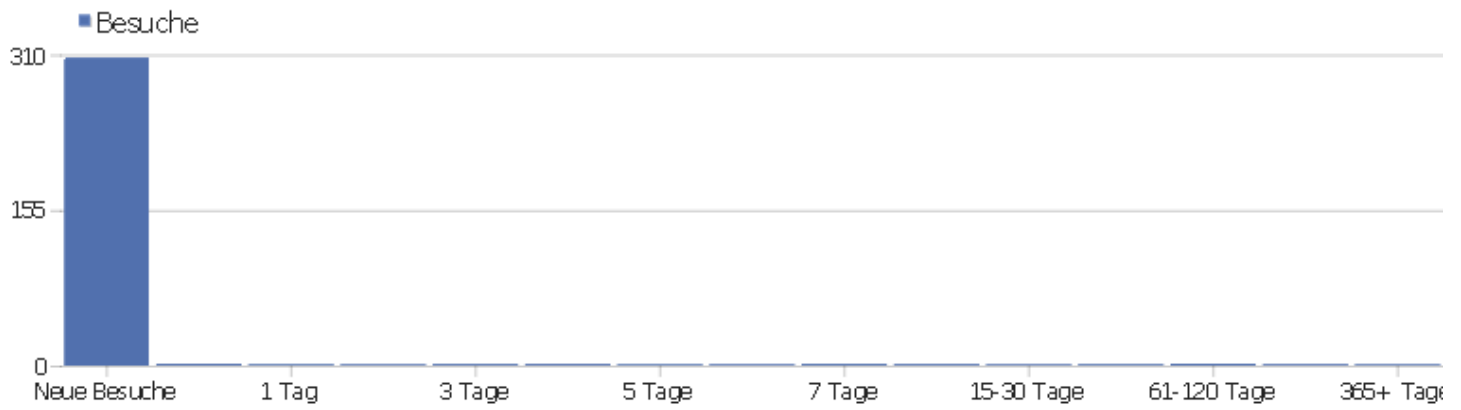

Besuche pro Tage seit letztem Besuch

Besuche pro Tage seit letztem Besuch

Besuche

Besuche pro Tage seit letztem Besuch	Besuche
Neue Besuche	307
0 Tage	0
1 Tag	0
2 Tage	0
3 Tage	0
4 Tage	0
5 Tage	0
6 Tage	0
7 Tage	0
8-14 Tage	0
15-30 Tage	0
31-60 Tage	0
61-120 Tage	0
121-364 Tage	0
365+ Tage	0