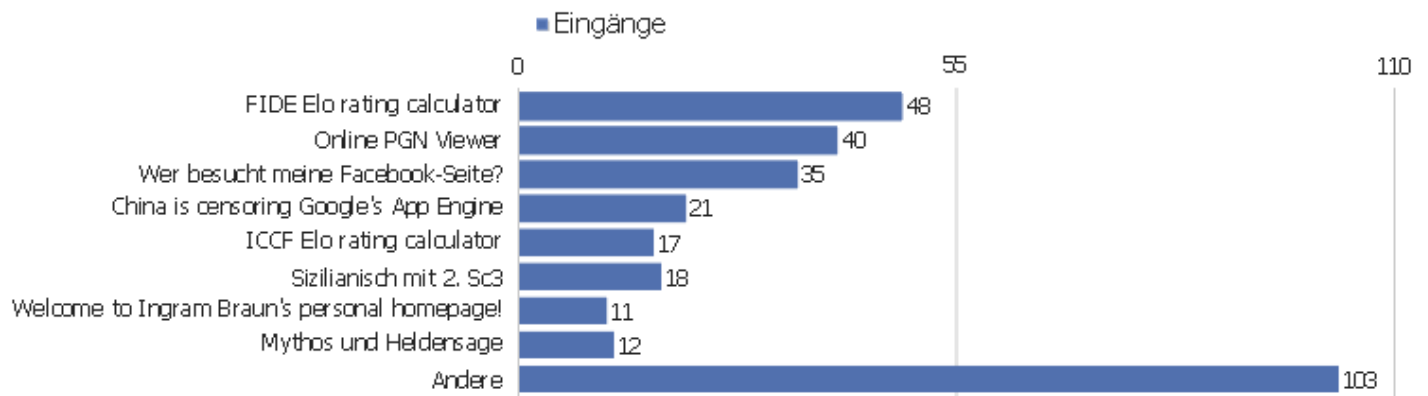

Titel der Einstiegsseite

Titel der Einstiegsseite	Eingänge	Absprünge	Absprungrate	Durchschnittliche Generierungszeit
FIDE Elo rating calculator	48	7	15%	0,26s
Online PGN Viewer	40	2	5%	0,19s
Wer besucht meine Facebook-Seite?	35	9	26%	0,14s
China is censoring Google's App Engine	21	4	19%	0,42s
ICCF Elo rating calculator	17	1	6%	0,2s
Sizilianisch mit 2. Sc3	18	4	22%	0,13s
Welcome to Ingram Braun's personal homepage!	11	4	36%	0,32s
Mythos und Heldensage	12	1	8%	0,16s
Chess replay utilities synopsis	7	0	0%	0,04s
Esoterik in der Rochade Europa	6	1	17%	0,15s
Regel-FAQ für südniedersächsische Schachspieler	7	1	14%	0,37s
Using both prefetch and prerender on the same source	8	2	25%	0,24s
Anmerkungen zu Claudia Theune 'Archäologie an Ta	7	2	29%	0,22s
DWZ-Rechner	6	1	17%	0,36s
Mein Sieg gegen Vlastimil Hort beim Simultan des FSK L	5	0	0%	0,13s
DHTML-Chess 3 test page	2	1	50%	0,09s
Schachtürken-Cup in Paderborn 2014	5	0	0%	0,21s
Web safe fonts for Biblical Hebrew	5	0	0%	0,29s
FIDE Elo rating calculator | Ingram Braun	4	2	50%	0s
jsPgnViewer 0.7.1 test page	2	0	0%	0,11s
Rating calculators introduction	1	0	0%	0,92s
Galgen, Rad und Scheiterhaufen (Ausstellung)	3	1	33%	0,76s
Geschichte der Rindfleischproduktion in den USA	3	1	33%	0,08s
Andere	26	4	15%	0,18s