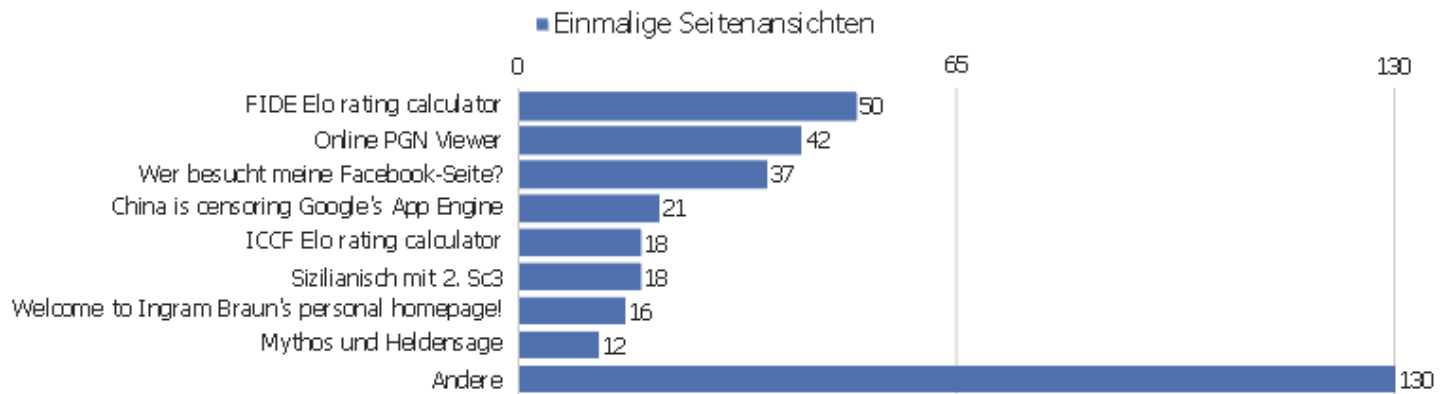

Titel der Ausstiegsseite

Titel der Ausstiegsseite	Ausstiege	Einmalige Seitenansichten	Ausstiegsrate	Durchschnittliche Generierungszeit
FIDE Elo rating calculator	49	50	98%	0,26s
Online PGN Viewer	41	42	98%	0,19s
Wer besucht meine Facebook-Seite?	36	37	97%	0,14s
China is censoring Google's App Engine	21	21	100%	0,42s
ICCF Elo rating calculator	16	18	89%	0,2s
Sizilianisch mit 2. Sc3	17	18	94%	0,13s
Welcome to Ingram Braun's personal homepage!	12	16	75%	0,32s
Mythos und Heldensage	12	12	100%	0,16s
Chess replay utilities synopsis	3	10	30%	0,04s
Esoterik in der Rochade Europa	7	8	88%	0,15s
Regel-FAQ für südniedersächsische Schachspieler	6	8	75%	0,37s
Using both prefetch and prerender on the same source	8	8	100%	0,24s
Anmerkungen zu Claudia Theune 'Archäologie an Ta	6	7	86%	0,22s
DWZ-Rechner	6	6	100%	0,36s
Mein Sieg gegen Vlastimil Hort beim Simultan des FSK L	5	6	83%	0,13s
DHTML-Chess 3 test page	2	5	40%	0,09s
Schachtürken-Cup in Paderborn 2014	5	5	100%	0,21s
Web safe fonts for Biblical Hebrew	5	5	100%	0,29s
FIDE Elo rating calculator | Ingram Braun	4	4	100%	0s
Rating calculators introduction	2	4	50%	0,92s
Galgen, Rad und Scheiterhaufen (Ausstellung)	3	3	100%	0,76s
Geschichte der Rindfleischproduktion in den USA	3	3	100%	0,08s
LT-PGN-Viewer 3.4 test page	2	3	67%	0,17s
Andere	30	42	71%	0,17s