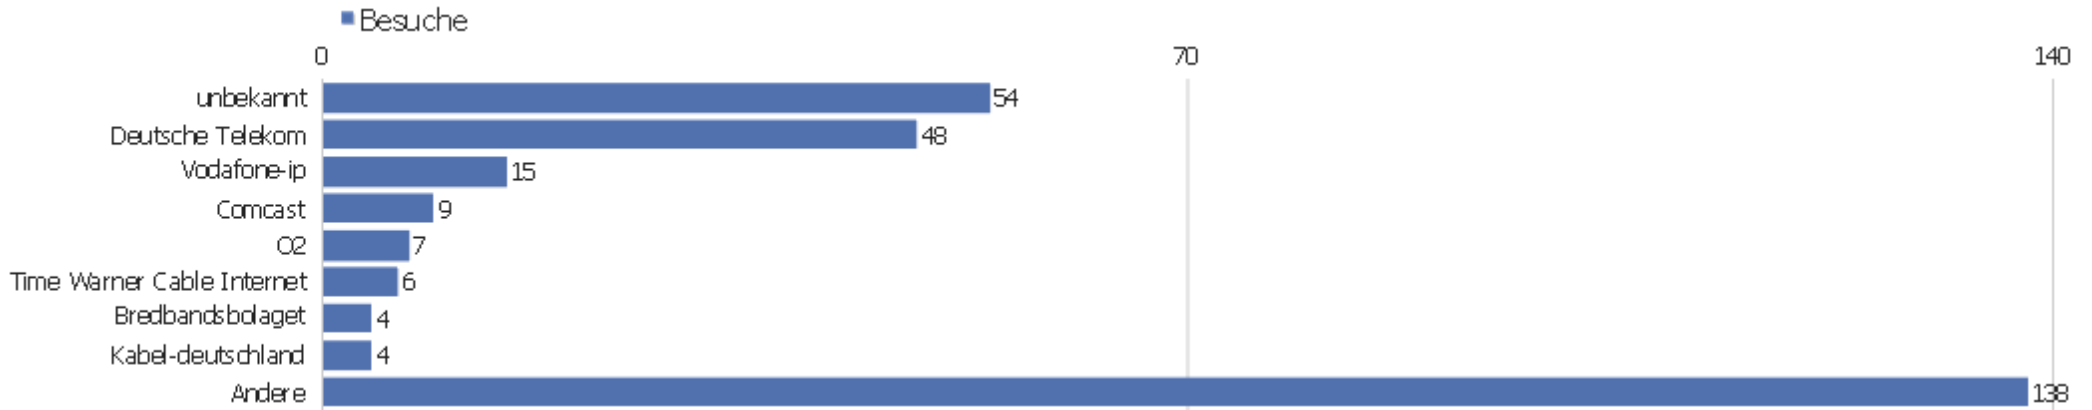

Provider

Provider	Besuche	Aktionen	Aktionen pro Besuch	Durchschnittszeit auf der Webseite	Absprungrate	Konversionsrate
unbekannt	54	238	4,4	00:01:53	13%	0%
Deutsche Telekom	48	192	4	00:02:25	17%	0%
Vodafone-ip	15	54	3,6	00:01:01	13%	0%
Comcast	9	41	4,6	00:02:31	22%	0%
O2	7	120	17,1	00:08:36	0%	0%
Time Warner Cable Internet	6	118	19,7	00:10:05	0%	0%
Bredbandsbolaget	4	97	24,3	00:04:06	25%	0%
Kabel-deutschland	4	19	4,8	00:02:03	0%	0%
Swisscom	5	16	3,2	00:01:56	0%	0%
Uni-frankfurt	4	23	5,8	00:04:16	50%	0%
Broadband	3	8	2,7	00:00:31	0%	0%
Kabel BW	3	5	1,7	00:00:14	33%	0%
Netcologne	3	17	5,7	00:01:26	0%	0%
Netvision	3	18	6	00:06:17	0%	0%