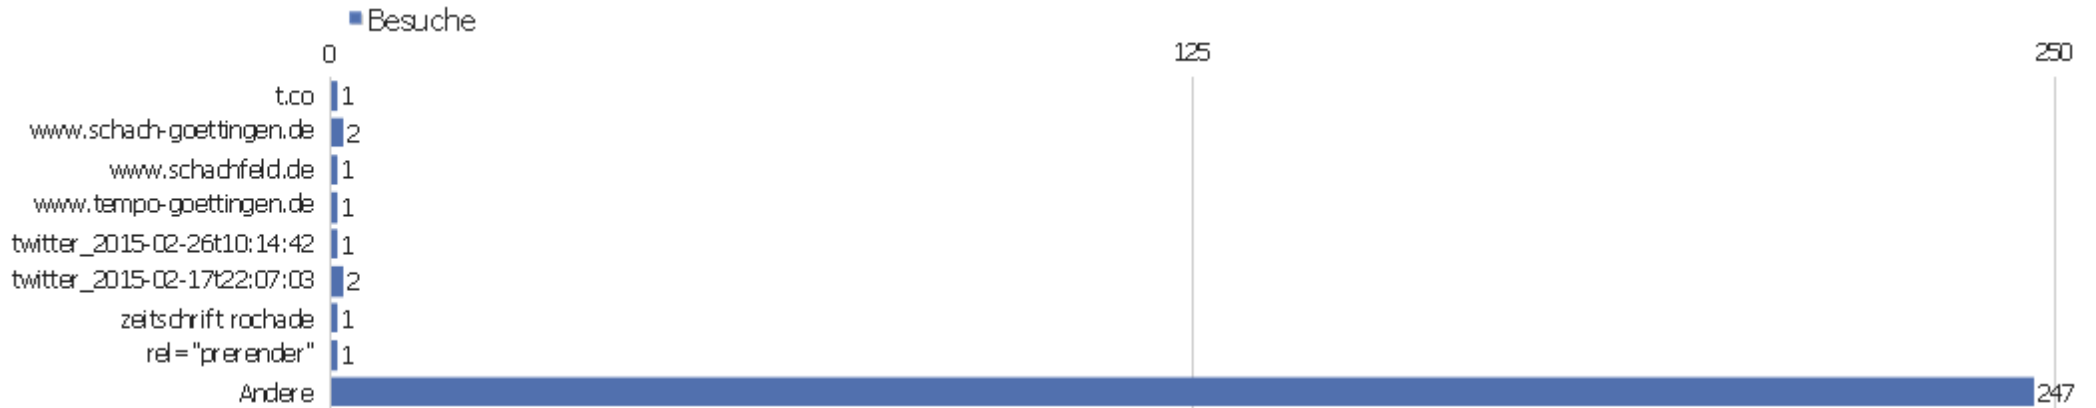

Alle Verweise

Verweis	Besuche	Aktionen	Aktionen pro Besuch	Durchschnittszeit auf der Webseite	Absprungrate	Konversionsrate
t.co	1	17	17	00:02:36	0%	0%
www.schach-goettingen.de	2	11	5,5	00:02:31	0%	0%
www.schachfeld.de	1	3	3	00:00:35	0%	0%
www.tempo-goettingen.de	1	9	9	00:05:03	0%	0%
twitter_2015-02-26t10:14:42	1	3	3	00:02:38	0%	0%
twitter_2015-02-17t22:07:03	2	4	2	00:00:03	0%	0%
zeitschrift rochade	1	12	12	00:03:41	0%	0%
rel="prerender"	1	4	4	00:00:51	0%	0%
"rochade europa"	1	11	11	00:01:44	0%	0%
facebook vorschläge freunde	2	4	2	00:02:46	0%	0%
chess tempo bots	1	3	3	00:00:13	0%	0%
ingo dwz	1	3	3	00:00:18	0%	0%
rating.fide	1	3	3	00:00:41	0%	0%
kann ich sehen wer meine facebook seite besucht	1	4	4	00:01:08	0%	0%