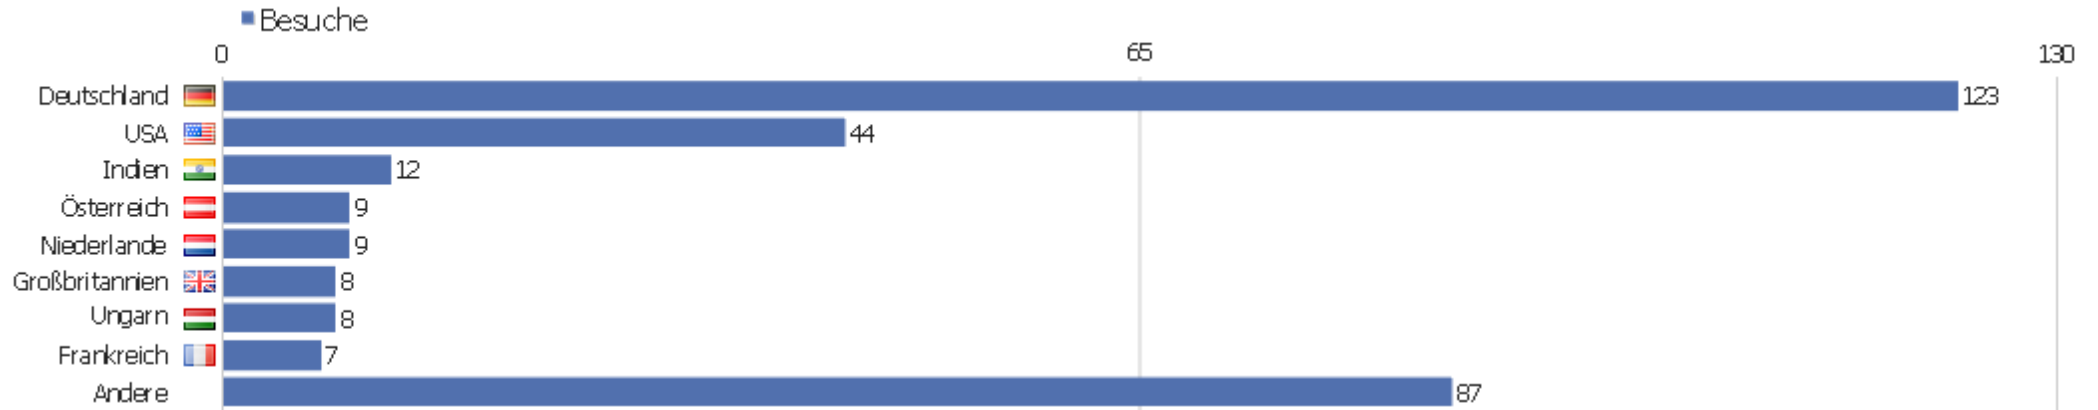

Soziale Netzwerke

Soziales Netzwerk	Besuche	Aktionen	Aktionen pro Besuch	Durchschnittszeit auf der Webseite	Absprungrate	Konversionsrate
 Twitter	1	17	17	00:02:36	0%	0%

Land

Land	Besuche	Aktionen	Aktionen pro Besuch	Durchschnittszeit auf der Webseite	Absprungrate	Umsatz
Deutschland	123	583	4,7	00:02:11	15%	0 €
USA	44	270	6,1	00:03:48	16%	0 €
Indien	12	69	5,8	00:02:02	25%	0 €
Österreich	9	42	4,7	00:01:19	33%	0 €
Niederlande	9	26	2,9	00:01:06	33%	0 €
Großbritannien	8	24	3	00:02:30	13%	0 €
Ungarn	8	25	3,1	00:01:10	13%	0 €
Frankreich	7	47	6,7	00:01:05	14%	0 €
Schweden	7	106	15,1	00:03:43	29%	0 €
Schweiz	5	16	3,2	00:01:56	0%	0 €
Tschechische Republik	5	14	2,8	00:01:12	20%	0 €
Spanien	5	20	4	00:05:50	0%	0 €
Italien	5	17	3,4	00:00:39	20%	0 €
Brasilien	4	26	6,5	00:01:01	0%	0 €