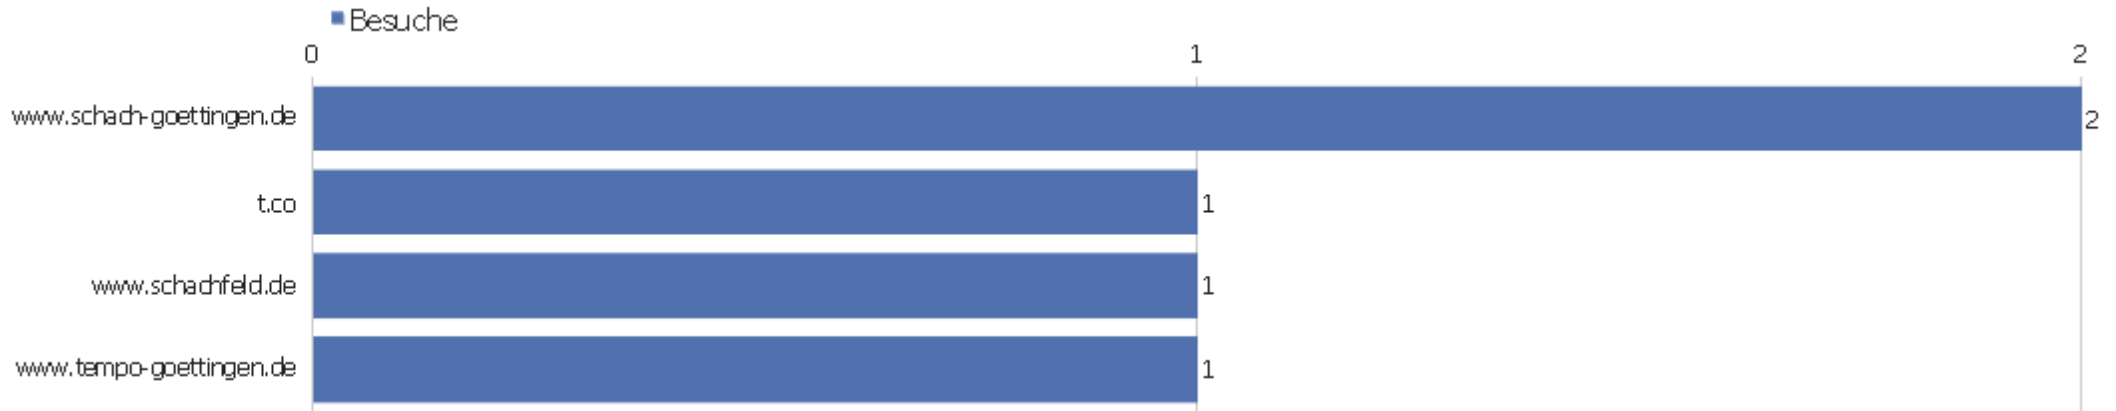

Webseiten

Webseite	Besuche	Aktionen	Aktionen pro Besuch	Durchschnittszeit auf der Webseite	Absprungrate	Umsatz
www.schach-goettingen.de	2	11	5,5	00:02:31	0%	0 €
t.co	1	17	17	00:02:36	0%	0 €
www.schachfeld.de	1	3	3	00:00:35	0%	0 €
www.tempo-goettingen.de	1	9	9	00:05:03	0%	0 €