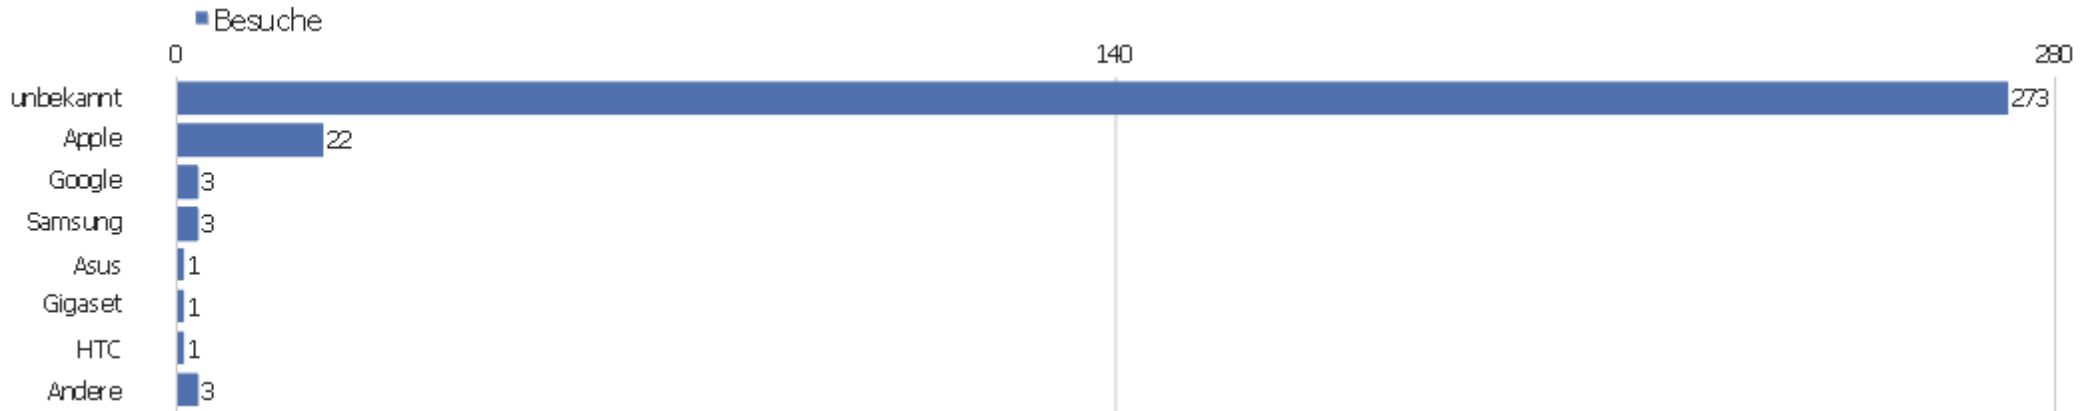

Gerätemarkre

Gerätemarkre	Besuche	Aktionen	Aktionen pro Besuch	Durchschnittszeit auf der Webseite	Abprungsrate	Konversionsrate
unbekannt	273	1466	5,4	00:02:24	14%	0%
Apple	22	49	2,2	00:01:08	36%	0%
Google	3	8	2,7	00:02:48	0%	0%
Samsung	3	8	2,7	00:00:23	0%	0%
Asus	1	3	3	00:00:35	0%	0%
Gigaset	1	1	1	00:00:00	100%	0%
HTC	1	2	2	00:01:13	0%	0%
Kindle	1	3	3	00:00:18	0%	0%
Lenovo	1	2	2	00:00:21	0%	0%
MSI	1	4	4	00:00:58	0%	0%