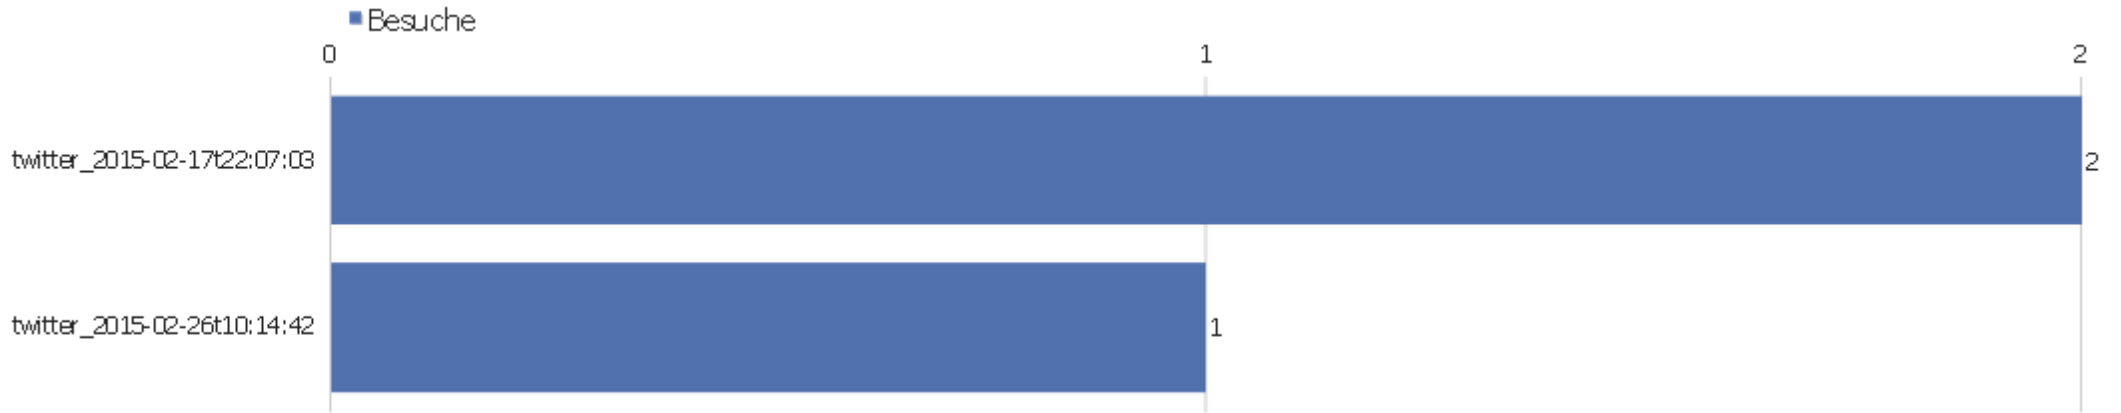

Kampagnen

Kampagne	Besuche	Aktionen	Aktionen pro Besuch	Durchschnittszeit auf der Webseite	Absprungrate	Umsatz
twitter_2015-02-17t22:07:03	2	4	2	00:00:03	0%	0 €
twitter_2015-02-26t10:14:42	1	3	3	00:02:38	0%	0 €