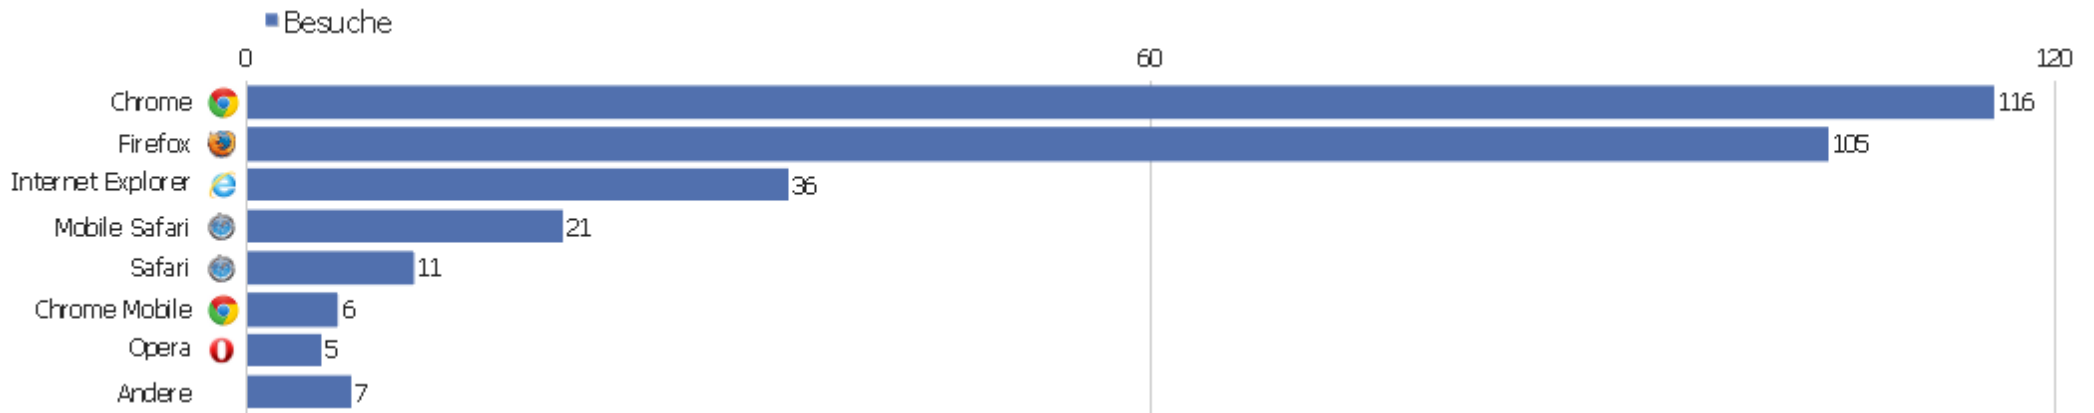

Besucher-Browser

Browser	Besuche	Aktionen	Aktionen pro Besuch	Durchschnittszeit auf der Webseite	Absprungrate	Konversionsrate
Chrome	116	764	6,6	00:02:52	12%	0%
Firefox	105	418	4	00:02:17	14%	0%
Internet Explorer	36	185	5,1	00:01:24	17%	0%
Mobile Safari	21	47	2,2	00:01:10	38%	0%
Safari	11	35	3,2	00:01:25	18%	0%
Chrome Mobile	6	16	2,7	00:01:39	0%	0%
Opera	5	10	2	00:01:02	40%	0%
Android Browser	2	5	2,5	00:00:24	0%	0%
Chromium	2	59	29,5	00:07:11	0%	0%
Chrome Mobile iOS	1	2	2	00:00:22	0%	0%
Iceweasel	1	4	4	00:00:49	0%	0%
Opera Mini	1	1	1	00:00:00	100%	0%