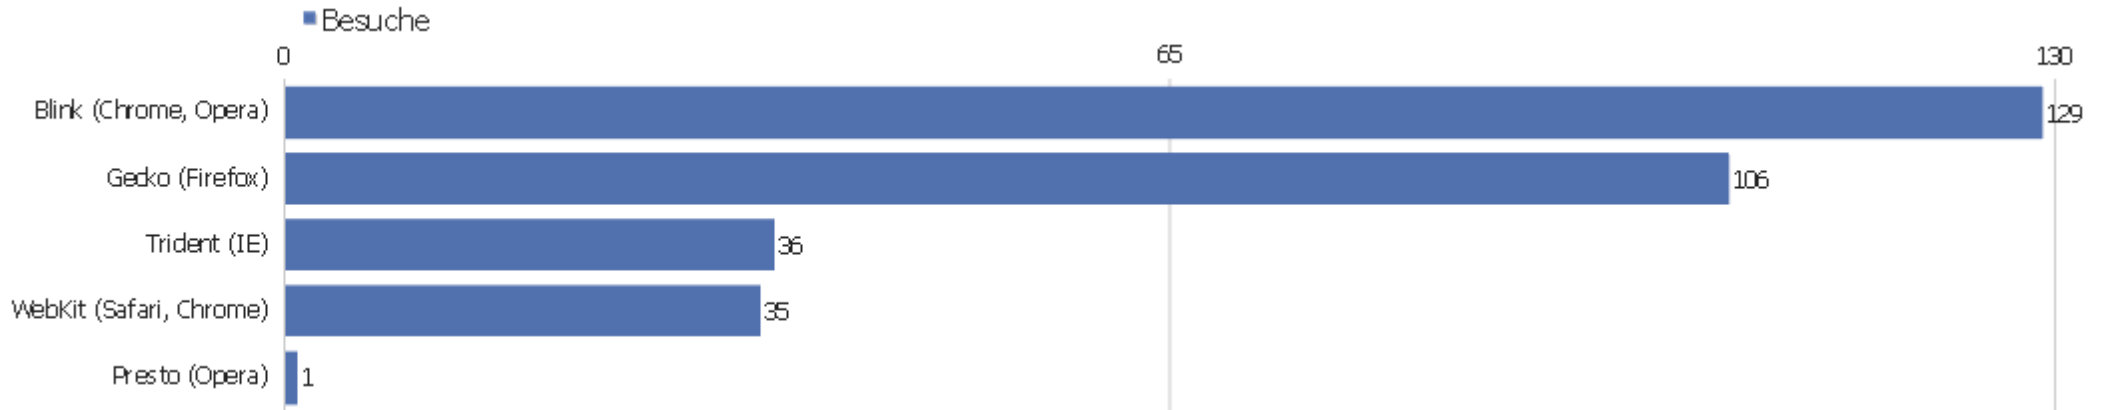

Browser-Engines

Browser	Besuche	Aktionen	Aktionen pro Besuch	Durchschnittszeit auf der Webseite	Absprungrate	Konversionsrate
Blink (Chrome, Opera)	129	849	6,6	00:02:48	12%	0%
Gecko (Firefox)	106	422	4	00:02:17	14%	0%
Trident (IE)	36	185	5,1	00:01:24	17%	0%
WebKit (Safari, Chrome)	35	89	2,5	00:01:11	29%	0%
Presto (Opera)	1	1	1	00:00:00	100%	0%