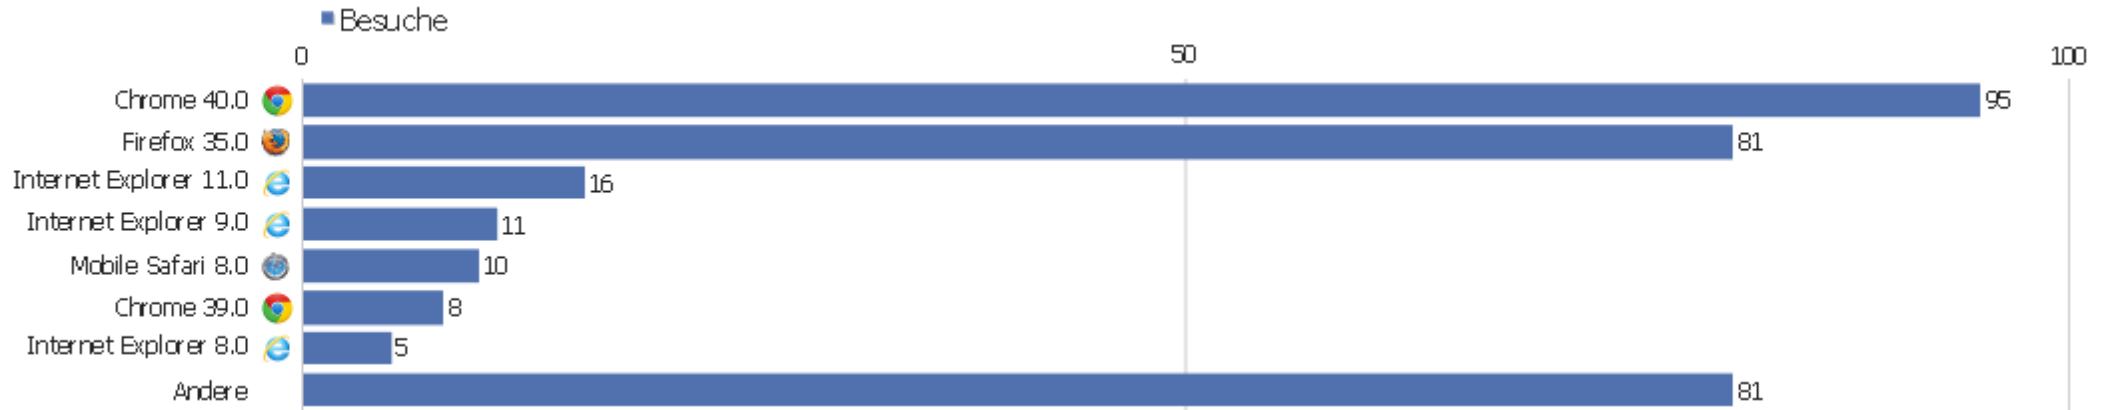

Browserversion

Browserversion	Besuche	Aktionen	Aktionen pro Besuch	Durchschnittszeit auf der Webseite	Absprungrate	Konversionsrate
Chrome 40.0	95	671	7,1	00:03:14	9%	0%
Firefox 35.0	81	345	4,3	00:02:42	11%	0%
Internet Explorer 11.0	16	74	4,6	00:01:50	19%	0%
Internet Explorer 9.0	11	71	6,5	00:01:17	9%	0%
Mobile Safari 8.0	10	20	2	00:01:05	50%	0%
Chrome 39.0	8	23	2,9	00:00:29	25%	0%
Internet Explorer 8.0	5	30	6	00:01:02	40%	0%
Opera 27.0	5	10	2	00:01:02	40%	0%
Safari 8.0	5	16	3,2	00:01:11	40%	0%
Chrome Mobile 40.0	4	10	2,5	00:02:15	0%	0%
Firefox 31.0	4	14	3,5	00:02:26	25%	0%
Firefox 36.0	4	15	3,8	00:00:47	0%	0%
Internet Explorer 10.0	4	10	2,5	00:00:25	0%	0%
Mobile Safari	4	13	3,3	00:01:12	25%	0%