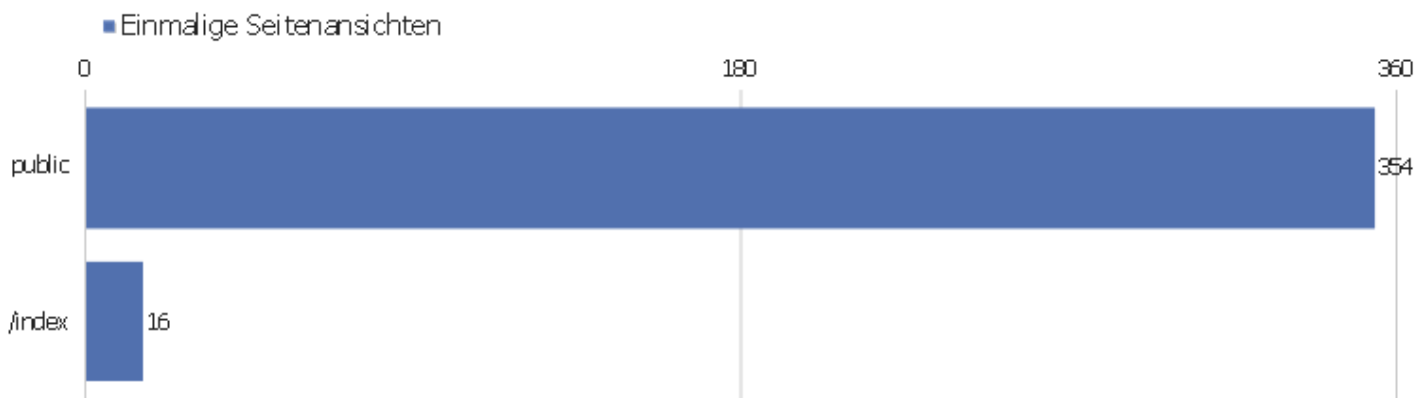

Ausstiegsseiten

URL der Ausstiegsseite	Ausstiege	Einmalige Seitenansichten	Ausstiegsrate	Durchschnittliche Generierungszeit
public	286	354	81%	0,21s
/index	12	16	75%	0,42s