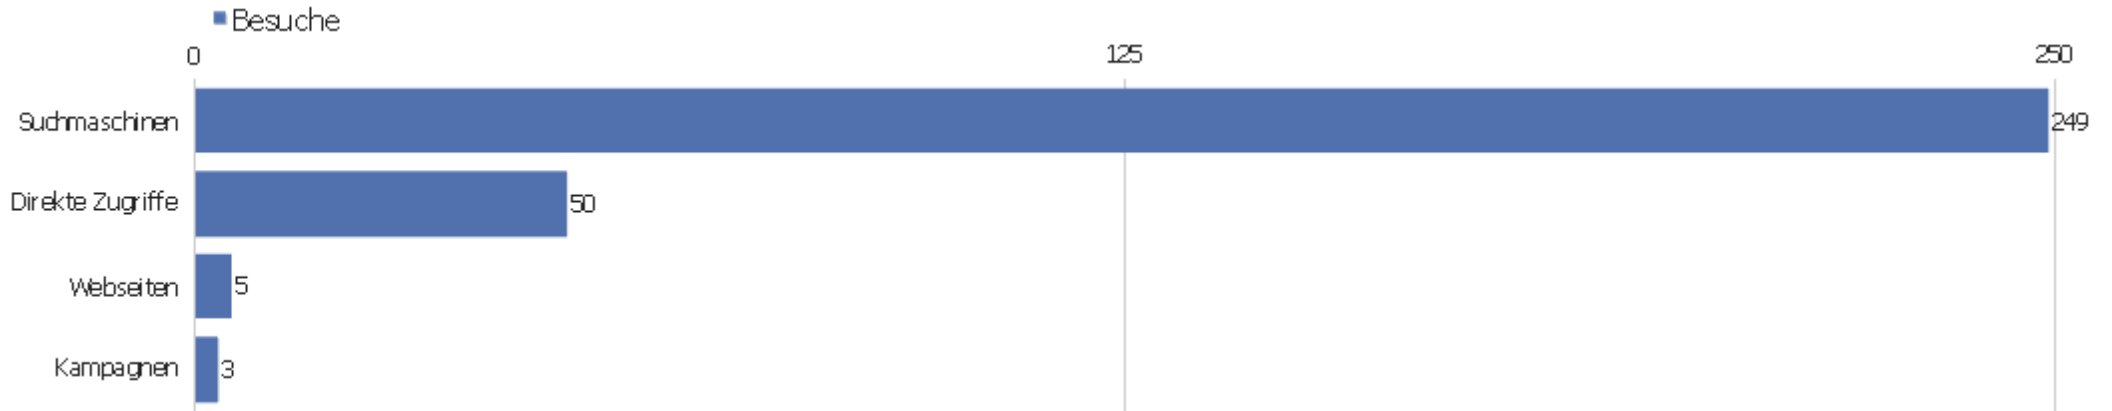

Verweisart

Verweisart	Besuche	Aktionen	Aktionen pro Besuch	Durchschnittszeit auf der Webseite	Absprungrate	Umsatz
Suchmaschinen	249	1184	4,8	00:02:19	14%	0 €
Direkte Zugriffe	50	315	6,3	00:02:00	24%	0 €
Webseiten	5	40	8	00:02:39	0%	0 €
Kampagnen	3	7	2,3	00:00:55	0%	0 €