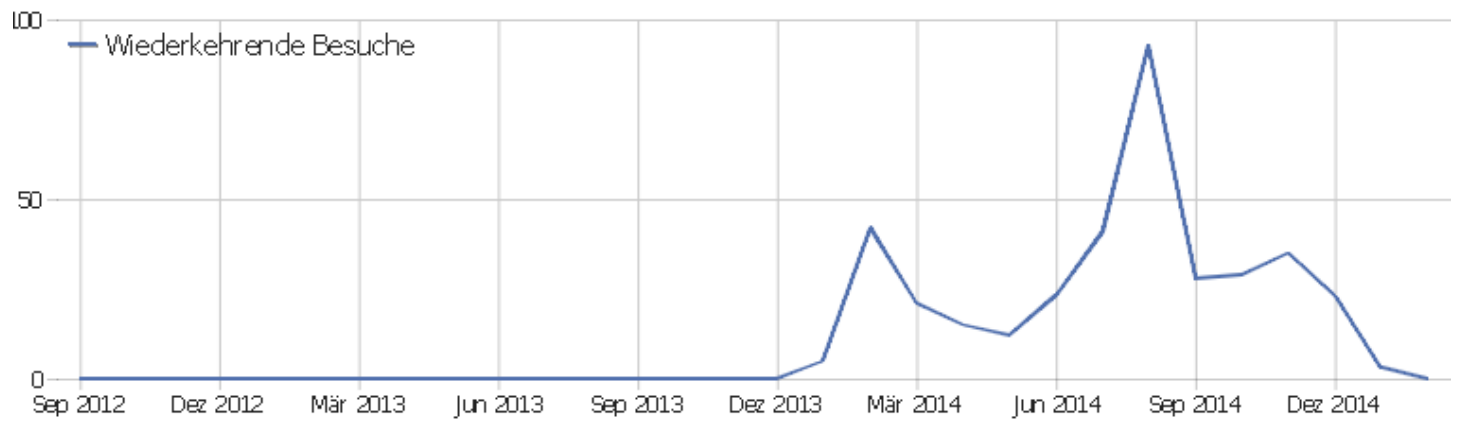

Wiederkehrende Besuche

Name	Wert
Eindeutige wiederkehrende Besucher	0
Wiederkehrende Benutzer	0
Wiederkehrende Besuche	0
Aktionen bei wiederkehrenden Besuchen	0
Maximale Aktionen eines wiederkehrenden Besuchs	0
Absprungrate bei wiederkehrenden Besuchen	0%
Aktionen pro wiederkehrendem Besuch	0
Durchschnittszeit von wiederkehrenden Besuchen	00:00:00