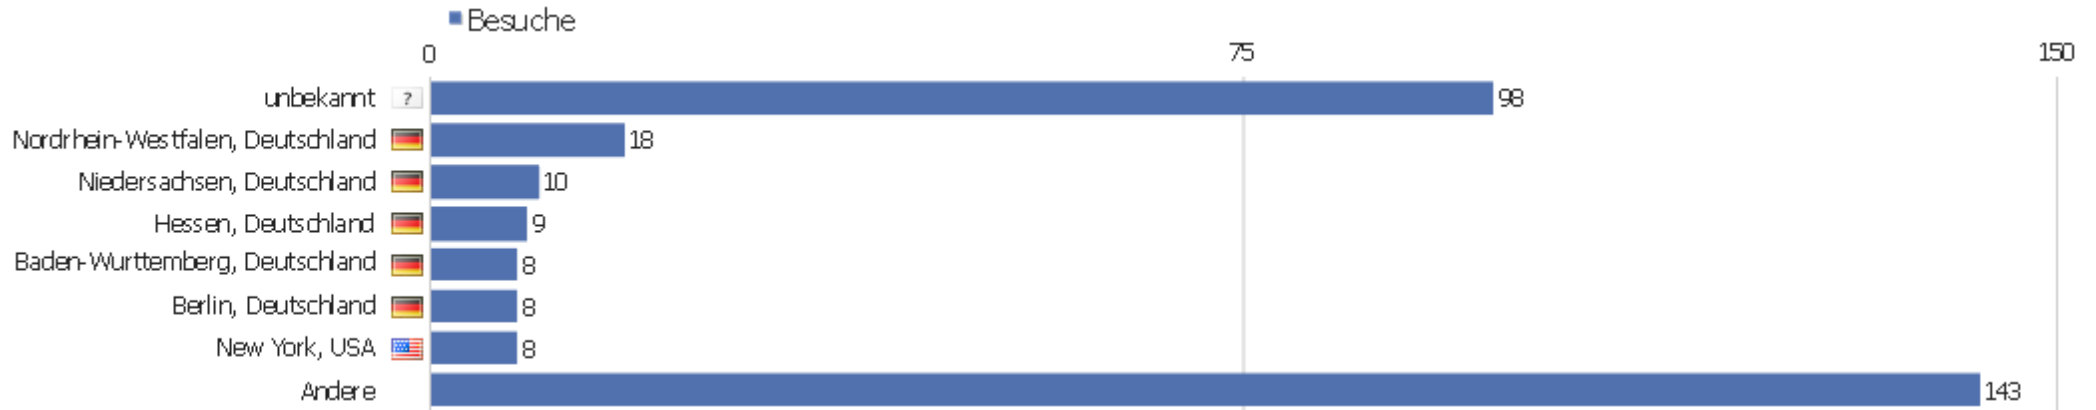

Region

Region	Besuche	Aktionen	Aktionen pro Besuch	Durchschnittszeit auf der Webseite	Absprungrate	Umsatz
? unbekannt	98	431	4,4	00:01:56	16%	0 €
🇩🇪 Nordrhein-Westfalen, Deutschland	18	88	4,9	00:03:46	6%	0 €
🇩🇪 Niedersachsen, Deutschland	10	39	3,9	00:02:41	10%	0 €
🇩🇪 Hessen, Deutschland	9	54	6	00:02:36	22%	0 €
🇩🇪 Baden-Württemberg, Deutschland	8	75	9,4	00:02:28	13%	0 €
🇩🇪 Berlin, Deutschland	8	23	2,9	00:00:29	25%	0 €
🇺🇸 New York, USA	8	18	2,3	00:00:15	38%	0 €
🇺🇸 Texas, USA	7	129	18,4	00:09:56	0%	0 €
🇩🇪 Bayern, Deutschland	6	17	2,8	00:00:48	33%	0 €
🇸🇪 Stockholms Lan, Schweden	5	100	20	00:04:13	20%	0 €
🇳🇱 Noord-Holland, Niederlande	4	11	2,8	00:01:58	50%	0 €
🇩🇪 Rheinland-Pfalz, Deutschland	4	11	2,8	00:01:10	50%	0 €
🇩🇪 Sachsen, Deutschland	3	23	7,7	00:02:16	0%	0 €
🇩🇪 Thüringen, Deutschland	3	9	3	00:00:37	0%	0 €