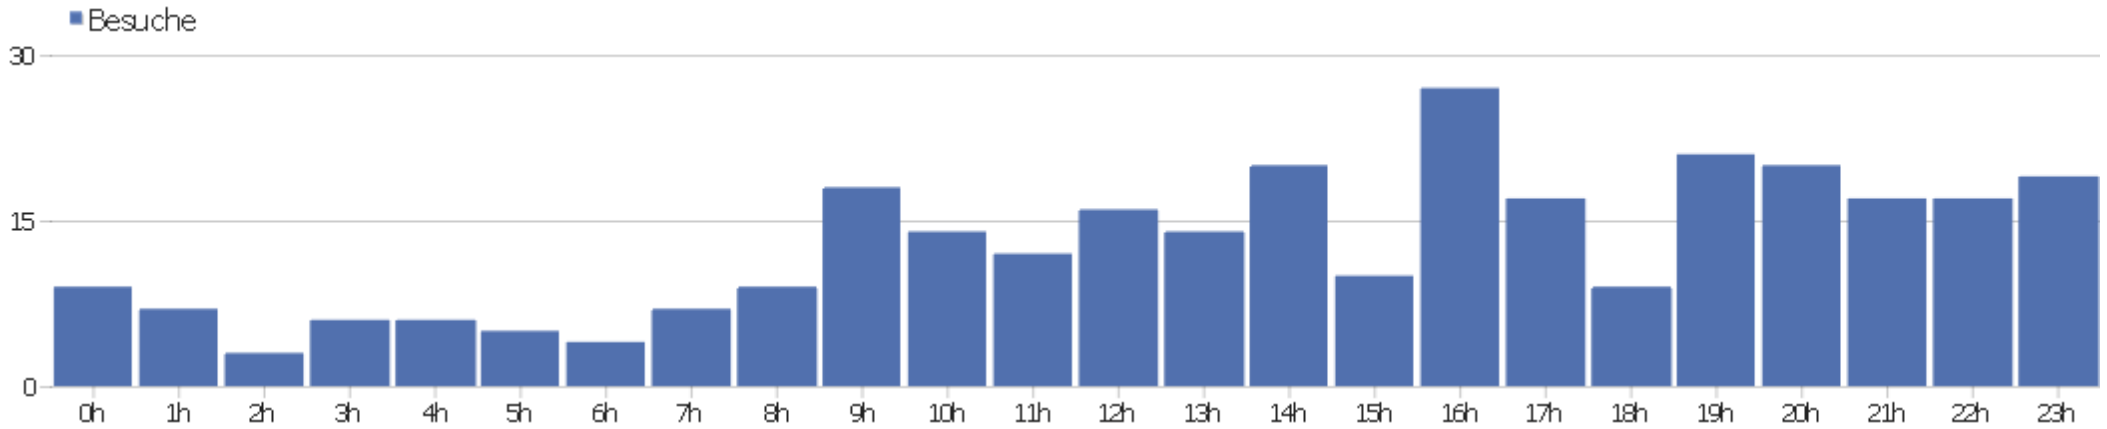

Campaign Contents

Es stehen keine Daten für diesen Bericht zur Verfügung.

Campaign Source - Medium

Es stehen keine Daten für diesen Bericht zur Verfügung.

Besucherüberblick

Name	Wert
Eindeutige Besucher	306
Besuche	307
Aktionen	1546
Maximale Aktionen pro Besuch	48
Aktionen pro Besuch	5
Durchschnittliche Besuchszeit (in Sekunden)	00:02:16
Absprungrate	16%

Besuche nach Server-Zeit

Server-Zeit	Besuche	Aktionen	Aktionen pro Besuch	Durchschnittszeit auf der Webseite	Absprungrate	Umsatz
0h	9	40	4,4	00:03:33	33%	0 €
1h	7	49	7	00:00:57	43%	0 €
2h	3	9	3	00:00:31	0%	0 €
3h	6	32	5,3	00:01:05	33%	0 €
4h	6	22	3,7	00:01:47	17%	0 €
5h	5	21	4,2	00:02:42	40%	0 €
6h	4	12	3	00:00:41	25%	0 €
7h	7	50	7,1	00:02:09	0%	0 €
8h	9	51	5,7	00:02:10	0%	0 €
9h	18	85	4,7	00:01:43	11%	0 €
10h	14	76	5,4	00:02:06	7%	0 €
11h	12	37	3,1	00:00:48	33%	0 €
12h	16	57	3,6	00:02:55	19%	0 €
13h	14	57	4,1	00:01:49	21%	0 €