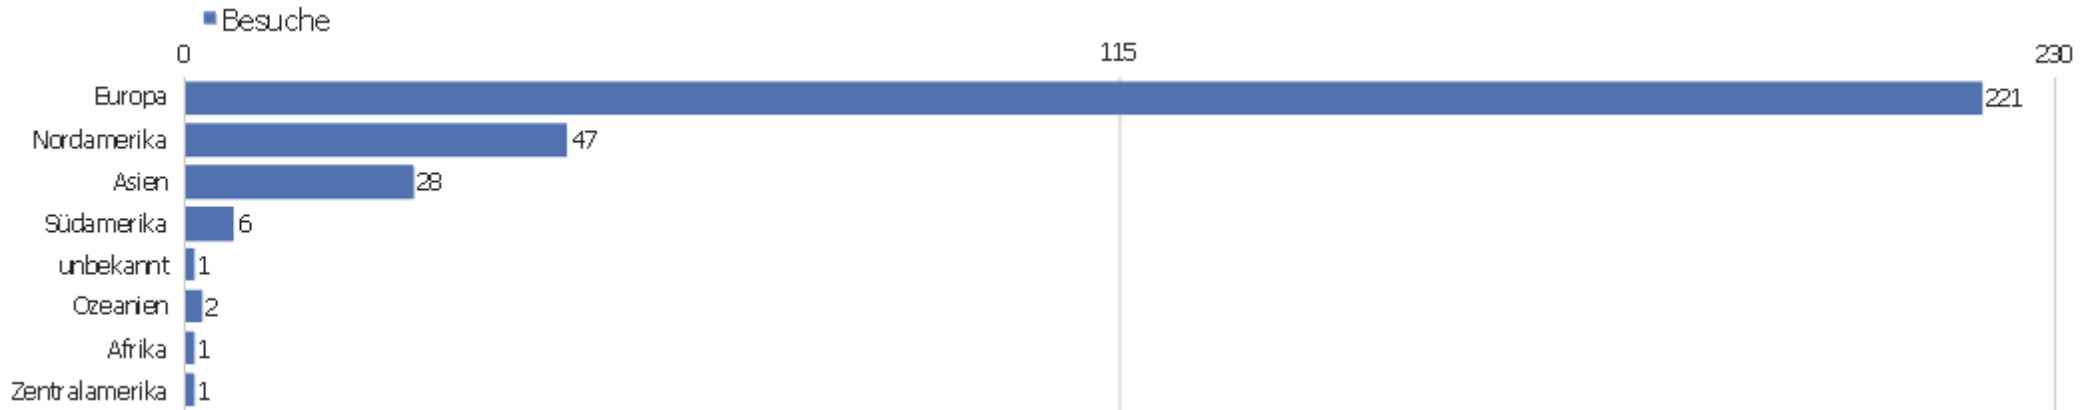

Kontinent

Kontinent	Besuche	Aktionen	Aktionen pro Besuch	Durchschnittszeit auf der Webseite	Absprungrate	Umsatz
Europa	221	1068	4,8	00:02:01	16%	0 €
Nordamerika	47	296	6,3	00:03:38	15%	0 €
Asien	28	133	4,8	00:02:29	18%	0 €
Südamerika	6	31	5,2	00:00:45	0%	0 €
unbekannt	1	4	4	00:00:22	0%	0 €
Ozeanien	2	4	2	00:00:16	0%	0 €
Afrika	1	5	5	00:01:21	0%	0 €
Zentralamerika	1	5	5	00:01:09	0%	0 €