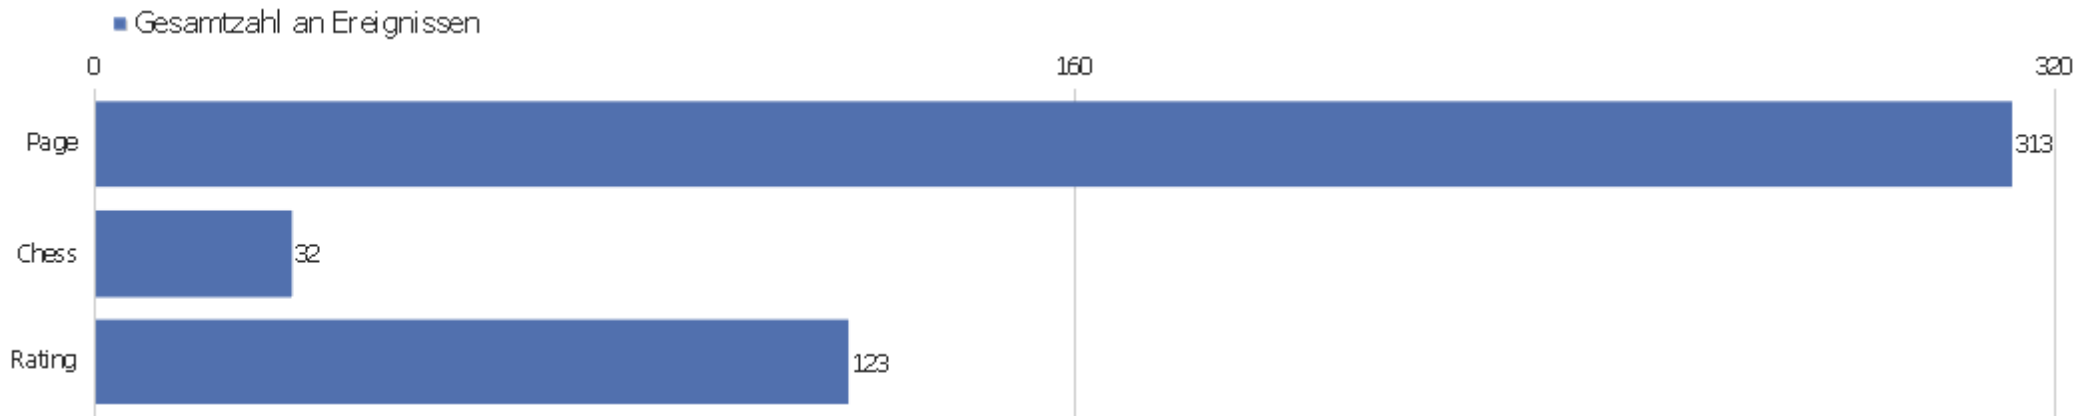

Ereigniskategorie	Gesamtzahl an Ereignissen	Gesamtwert	Minimaler Wert	Maximaler Wert	Ereignisse mit einem Wert	Der Durchschnitt von allen Werten für dieses Event.
Page	313	2768	0	2298	11	251,64
Chess	32	51	0	24	32	1,59
Rating	123	839	0	104	123	6,82