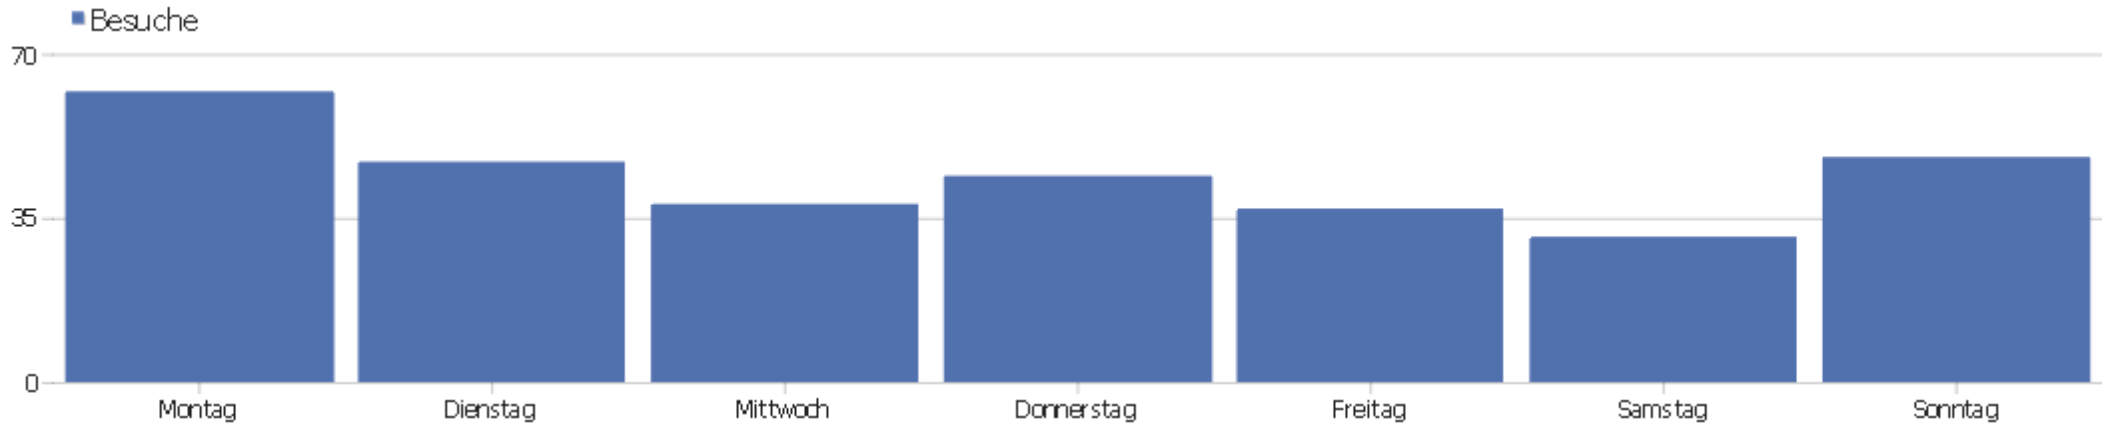

Besuche nach Wochentagen

Wochentag	Besuche	Aktionen	Aktionen pro Besuch	Durchschnittszeit auf der Webseite	Absprungrate	Konversionsrate
Montag	62	284	4,6	00:01:58	23%	0%
Dienstag	47	292	6,2	00:03:18	9%	0%
Mittwoch	38	147	3,9	00:01:15	16%	0%
Donnerstag	44	235	5,3	00:02:36	23%	0%
Freitag	37	142	3,8	00:01:45	16%	0%
Samstag	31	129	4,2	00:01:58	0%	0%
Sonntag	48	317	6,6	00:02:42	17%	0%