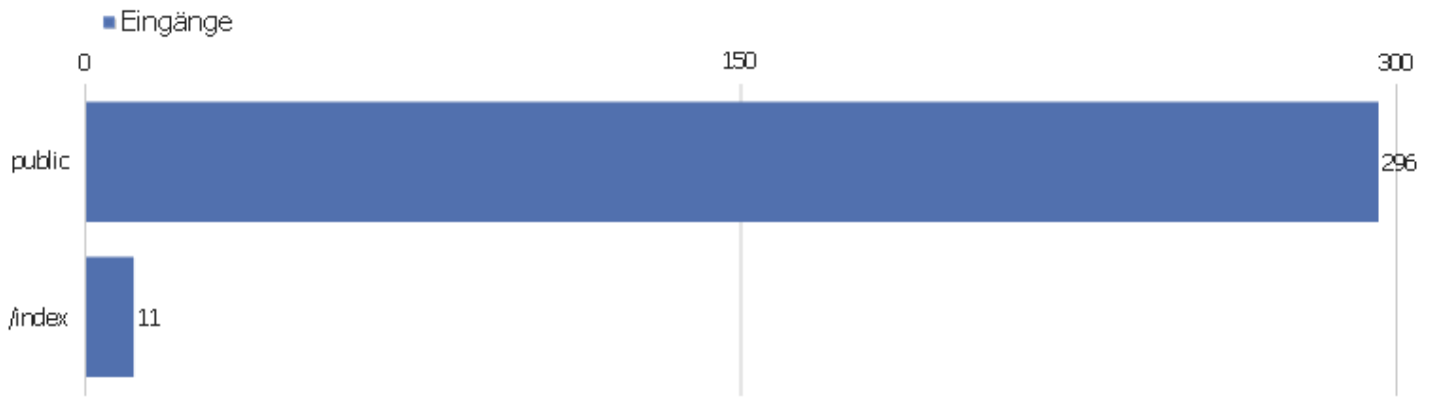

Eingangsseiten

URL der Einstiegsseite	Eingänge	Absprünge	Absprungrate	Durchschnittliche Generierungszeit
public	296	44	15%	0,21s
/index	11	4	36%	0,42s