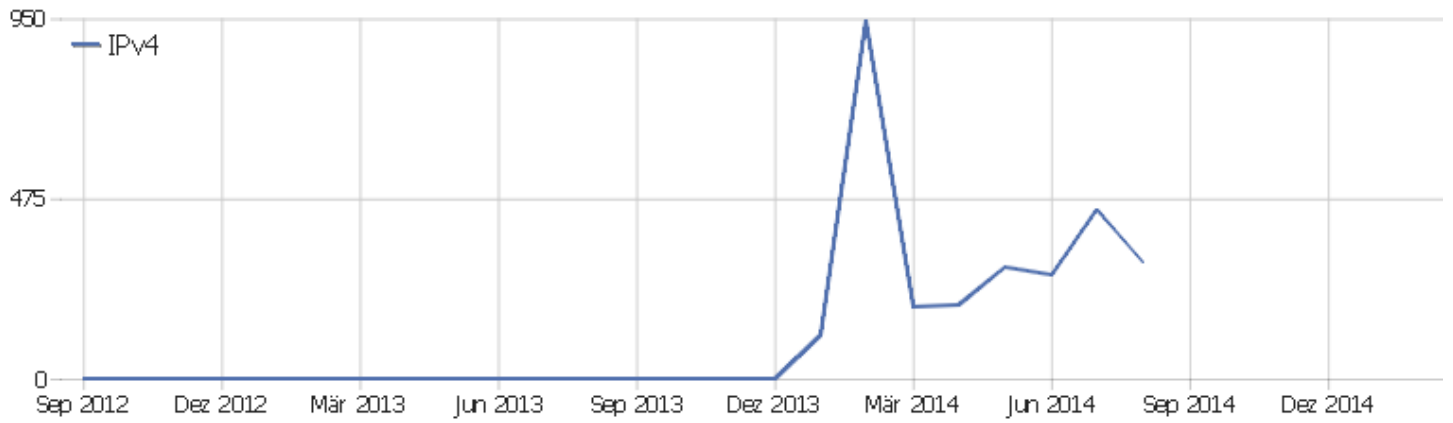

IP Protokoll Entwicklung

Name	Wert
IPv4	307
IPv6	0
Tunnel Teredo	0
Tunnel 6to4	0
Anzahl von IPv4 Besuchern	100%
Anzahl von IPv6 Besuchern	0%
IPv6Usage_Teredo_rate	0%
IPv6Usage_Tun6to4_rate	0%