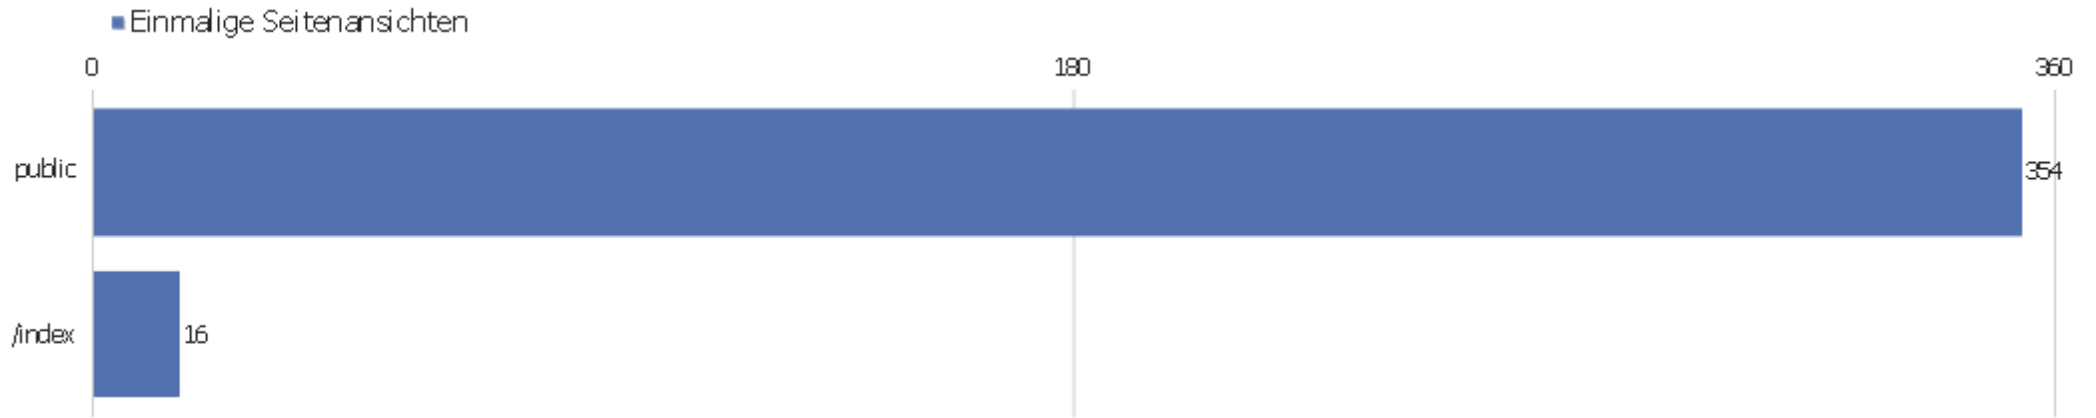

Seiten URL

Seiten-URL	Seitenansichten	Einmalige Seitenansichten	Durchschnittszeit pro Seite	Absprungrate	Ausstiegsrate	Durchschnittliche Generierungszeit
public	1026	354	00:00:52	15%	81%	0,21s
/index	35	16	00:00:19	36%	75%	0,42s