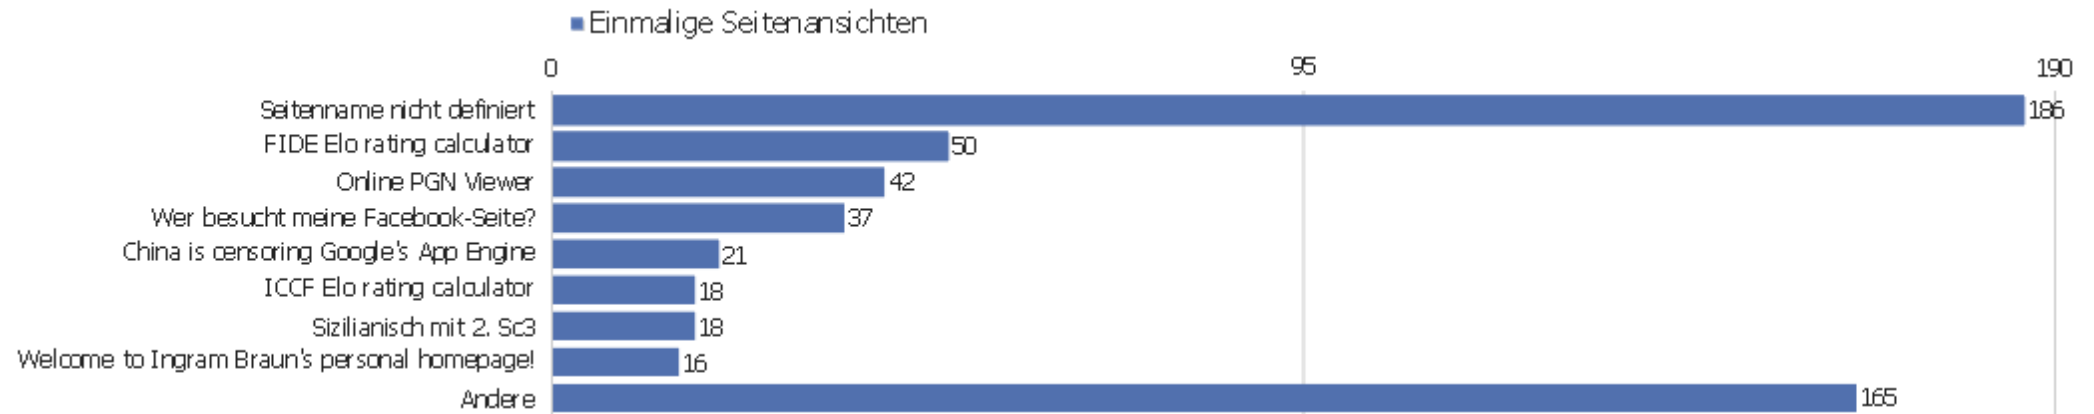

Seitentitel

Seitenname	Seitenansichten	Einmalige Seitenansichten	Durchschnittszeit pro Seite	Absprungrate	Ausstiegsrate	Durchschnittliche Generierungszeit
Seitenname nicht definiert	623	186	00:00:00	0%	0%	0,22s
FIDE Elo rating calculator	57	50	00:00:55	15%	98%	0,26s
Online PGN Viewer	45	42	00:00:23	5%	98%	0,19s
Wer besucht meine Facebook-Seite?	38	37	00:00:26	26%	97%	0,14s
China is censoring Google's App Engine	22	21	00:02:16	19%	100%	0,42s
ICCF Elo rating calculator	21	18	00:01:19	6%	89%	0,2s
Sizilianisch mit 2. Sc3	19	18	00:00:52	22%	94%	0,13s
Welcome to Ingram Braun's personal homepage!	20	16	00:00:19	36%	75%	0,32s
Mythos und Heldensage	14	12	00:02:19	8%	100%	0,16s
Chess replay utilities synopsis	31	10	00:01:01	0%	30%	0,04s
Esoterik in der Rochade Europa	8	8	00:00:56	17%	88%	0,15s
Regel-FAQ für südniedersächsische Schachspieler	9	8	00:01:22	14%	75%	0,37s
Using both prefetch and prerender on the same source	8	8	00:00:35	25%	100%	0,24s
Anmerkungen zu Claudia Theune 'Archäologie an Ta	7	7	00:00:44	29%	86%	0,22s