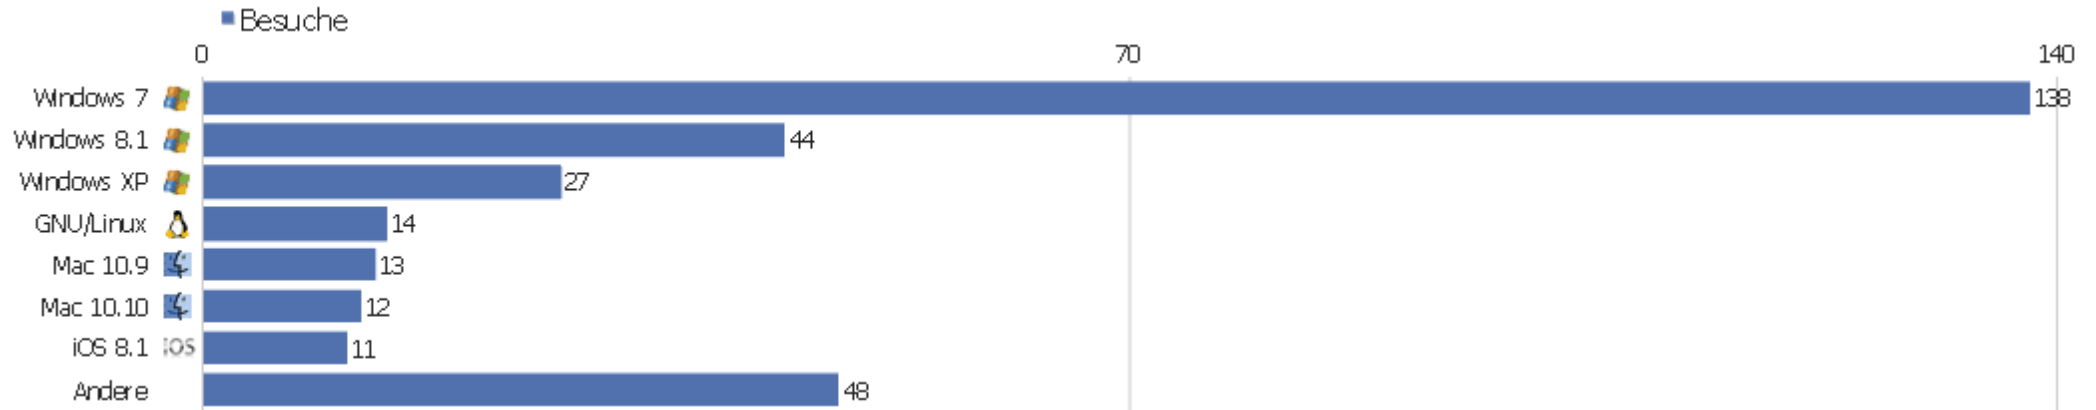

Betriebssystem Versionen

Betriebssystem Versionen	Besuche	Aktionen	Aktionen pro Besuch	Durchschnittszeit auf der Webseite	Absprungrate	Konversionsrate
Windows 7	138	669	4,8	00:01:57	12%	0%
Windows 8.1	44	332	7,5	00:03:33	25%	0%
Windows XP	27	185	6,9	00:03:59	4%	0%
GNU/Linux	14	50	3,6	00:02:51	14%	0%
Mac 10.9	13	38	2,9	00:01:09	15%	0%
Mac 10.10	12	39	3,3	00:00:50	25%	0%
iOS 8.1	11	26	2,4	00:01:08	45%	0%
Ubuntu	8	78	9,8	00:02:32	0%	0%
iOS 7.1	5	10	2	00:00:39	40%	0%
Windows Vista	7	50	7,1	00:02:52	14%	0%
Android 5.0	4	10	2,5	00:02:24	0%	0%
Android 4.4	3	8	2,7	00:00:27	0%	0%
Android	2	4	2	00:01:47	50%	0%
Android 4.2	2	3	1,5	00:00:10	50%	0%