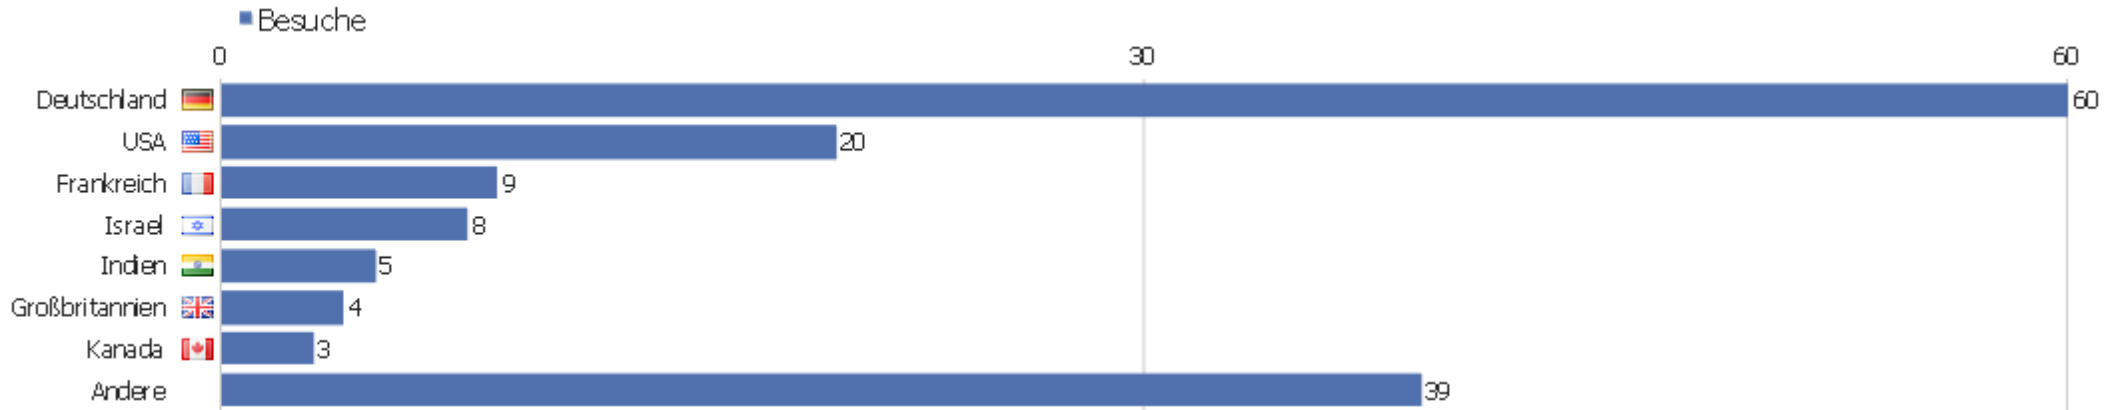

# Land

Land	Besuche	Aktionen	Aktionen pro Besuch	Durchschnittszeit auf der Webseite	Absprungsrate	Umsatz
Deutschland	60	161	2,68	00:01:27	40%	0 €
USA	20	57	2,85	00:03:18	30%	0 €
Frankreich	9	44	4,89	00:05:10	33,33%	0 €
Israel	8	20	2,5	00:01:33	25%	0 €
Indien	5	10	2	00:01:25	20%	0 €
Großbritannien	4	5	1,25	00:00:03	75%	0 €
Kanada	3	4	1,33	00:00:37	66,67%	0 €
Schweiz	3	8	2,67	00:00:16	0%	0 €
China	3	21	7	00:05:31	33,33%	0 €
Republik Korea (Süd)	3	4	1,33	00:00:05	66,67%	0 €
Australien	2	4	2	00:03:40	0%	0 €
Hong Kong	2	4	2	00:04:35	0%	0 €
Italien	2	7	3,5	00:00:27	0%	0 €
Japan	2	4	2	00:03:04	0%	0 €