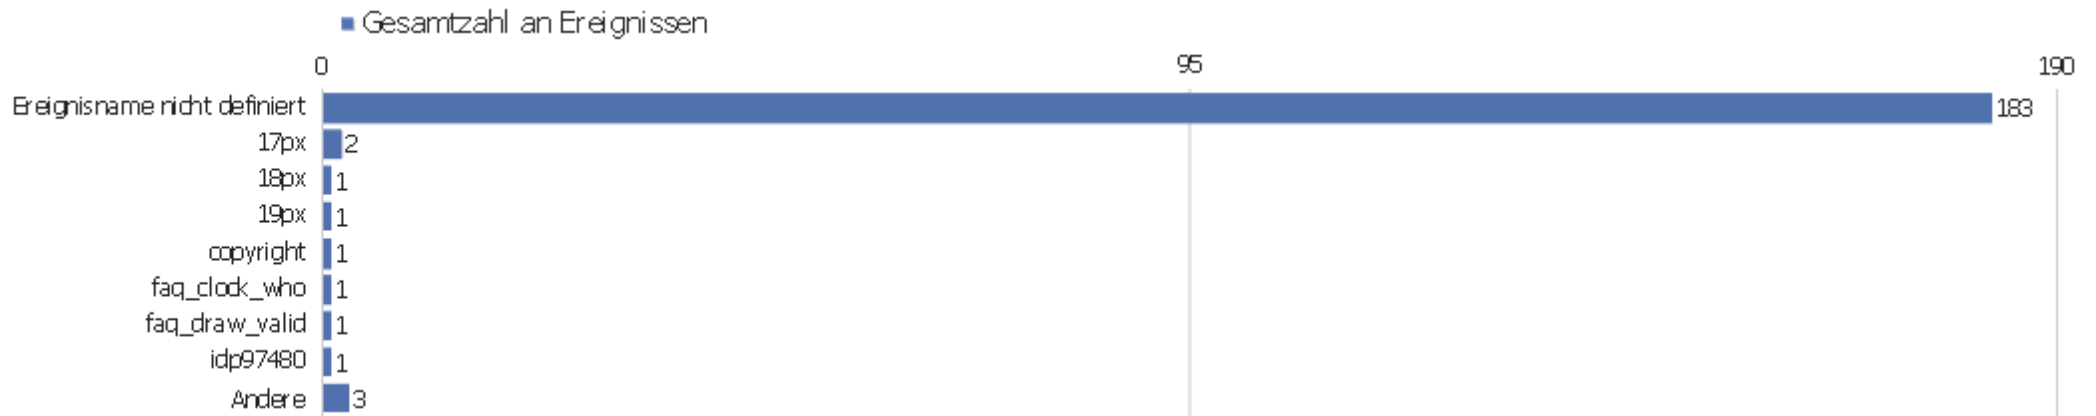

Ereignisnamen

Ereignisname	Gesamtzahl an Ereignissen	Gesamtwert	Minimaler Wert	Maximaler Wert	Durchschnittswert	Ereignisse mit einem Wert
Ereignisname nicht definiert	183	459	0	58	7,06	65
17px	2	0	0	0	0	0
18px	1	0	0	0	0	0
19px	1	0	0	0	0	0
copyright	1	0	0	0	0	0
faq_clock_who	1	0	0	0	0	0
faq_draw_valid	1	0	0	0	0	0
idp97480	1	0	0	0	0	0
idp103352	1	0	0	0	0	0
idp598216	1	0	0	0	0	0
idp768488	1	0	0	0	0	0