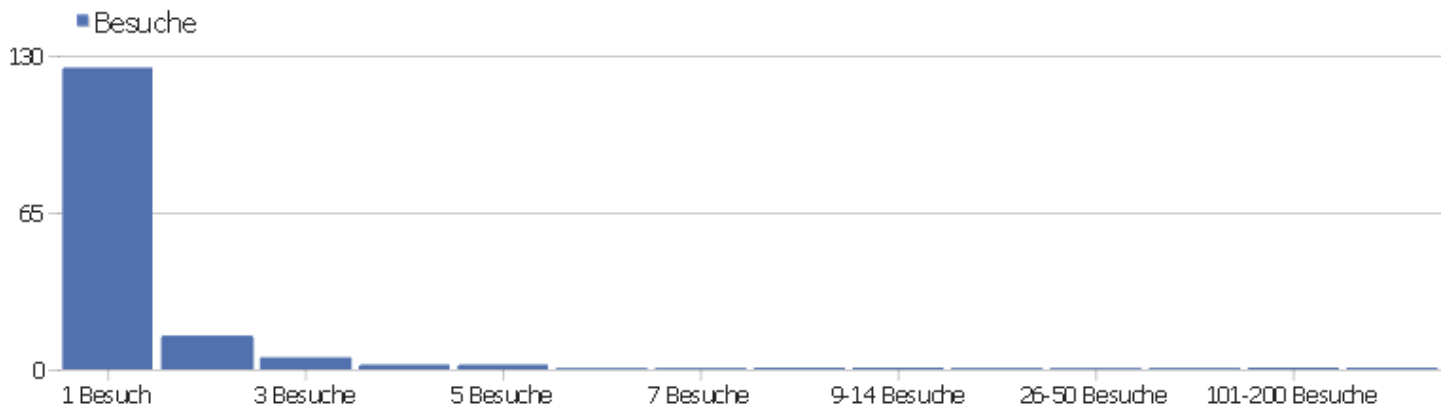

Besuche nach Besuchszahl

Besuche nach Besuchszahl	Besuche	% Besuche
1 Besuch	125	84%
2 Besuche	14	9%
3 Besuche	5	3%
4 Besuche	2	1%
5 Besuche	2	1%
6 Besuche	0	0%
7 Besuche	0	0%
8 Besuche	0	0%
9-14 Besuche	0	0%
15-25 Besuche	0	0%
26-50 Besuche	0	0%
51-100 Besuche	0	0%
101-200 Besuche	0	0%
201+ Besuche	0	0%