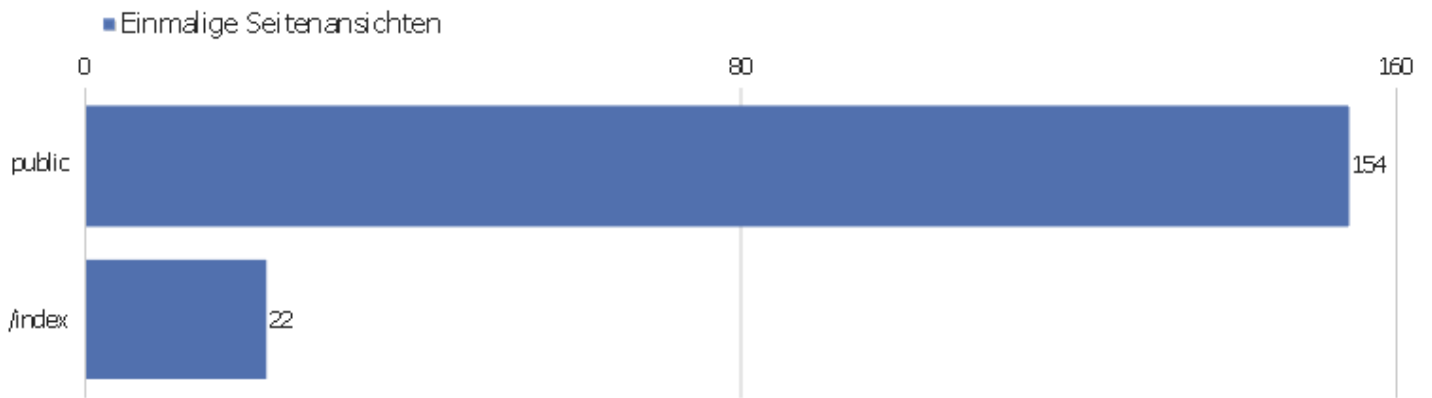

Ausstiegsseiten

Seiten-URL	Ausstiege	Einmalige Seitenansichten	Ausstiegsrate
public	119	154	77%
/index	16	22	73%