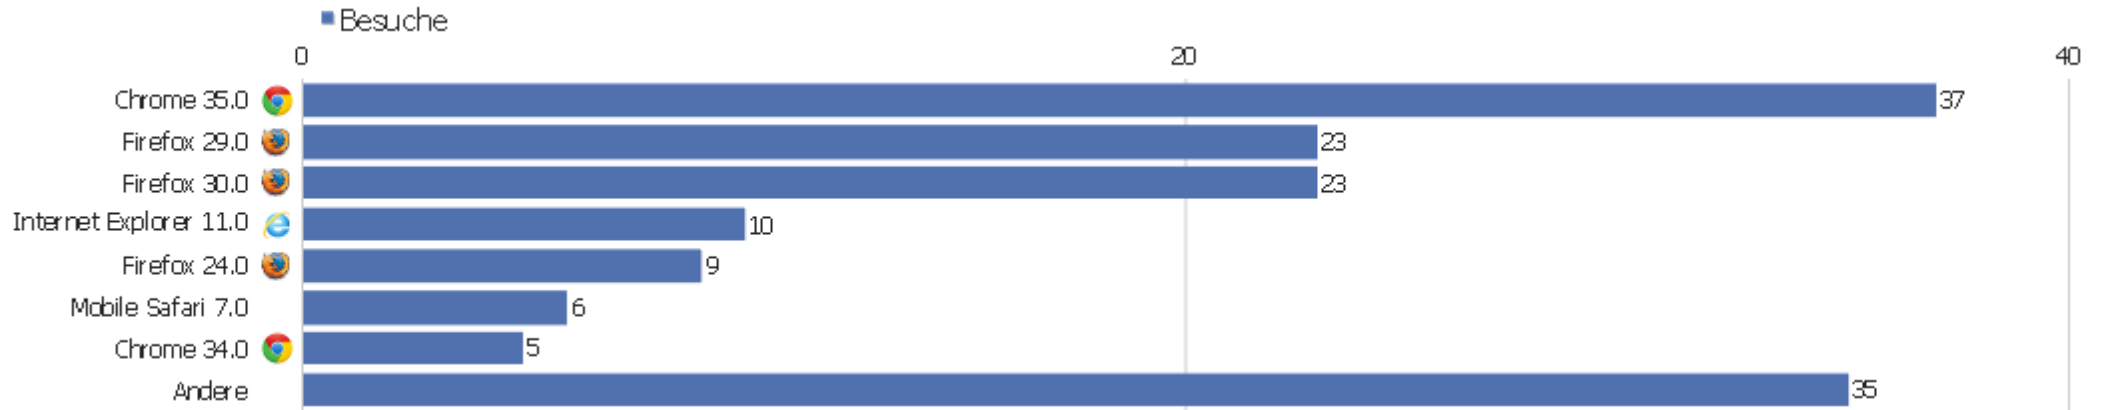

Browser-Version

Browserversion	Besuche	Aktionen	Aktionen pro Besuch	Durchschnittszeit auf der Webseite	Absprungrate	Konversionsrate
Chrome 35.0	37	119	3,22	00:01:40	24,32%	0%
Firefox 29.0	23	48	2,09	00:01:46	43,48%	0%
Firefox 30.0	23	67	2,91	00:02:56	52,17%	0%
Internet Explorer 11.0	10	33	3,3	00:01:42	30%	0%
Firefox 24.0	9	29	3,22	00:01:50	33,33%	0%
Mobile Safari 7.0	6	10	1,67	00:00:35	33,33%	0%
Chrome 34.0	5	27	5,4	00:05:22	20%	0%
Chrome Mobile 35.0	4	15	3,75	00:00:58	0%	0%
Internet Explorer 8.0	4	8	2	00:00:29	0%	0%
Internet Explorer 7.0	3	7	2,33	00:07:29	33,33%	0%
Chrome 25.0	2	7	3,5	00:04:43	0%	0%
Chrome 33.0	2	6	3	00:01:41	0%	0%
Epiphany 3.4	2	6	3	00:00:23	0%	0%
Firefox 20.0	2	2	1	00:00:00	100%	0%