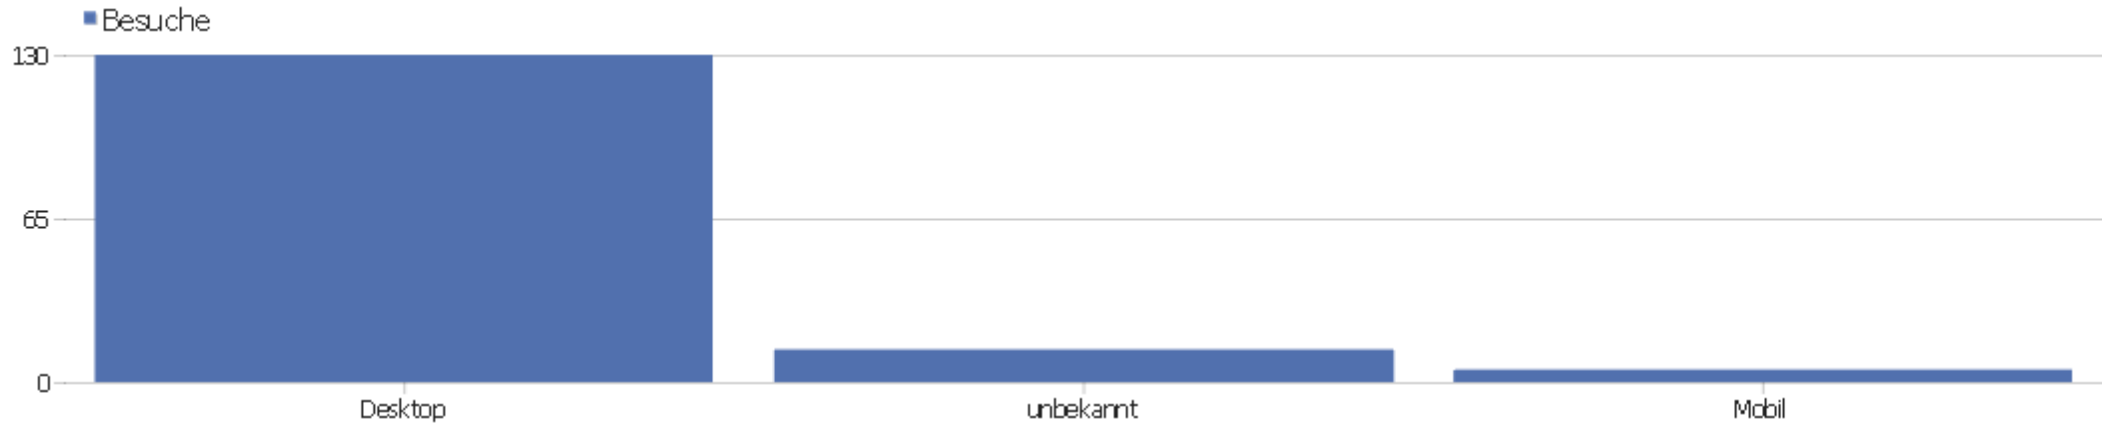

Mobilgerät vs. Desktop

Mobilgerät vs. Desktop		Besuche	Aktionen	Aktionen pro Besuch	Durchschnittszeit auf der Webseite	Absprungrate	Konversionsrate
🖥️ Desktop		130	375	2,88	00:02:18	31,54%	0%
📄 unbekannt		13	26	2	00:00:42	38,46%	0%
📱 Mobil		5	17	3,4	00:00:48	0%	0%