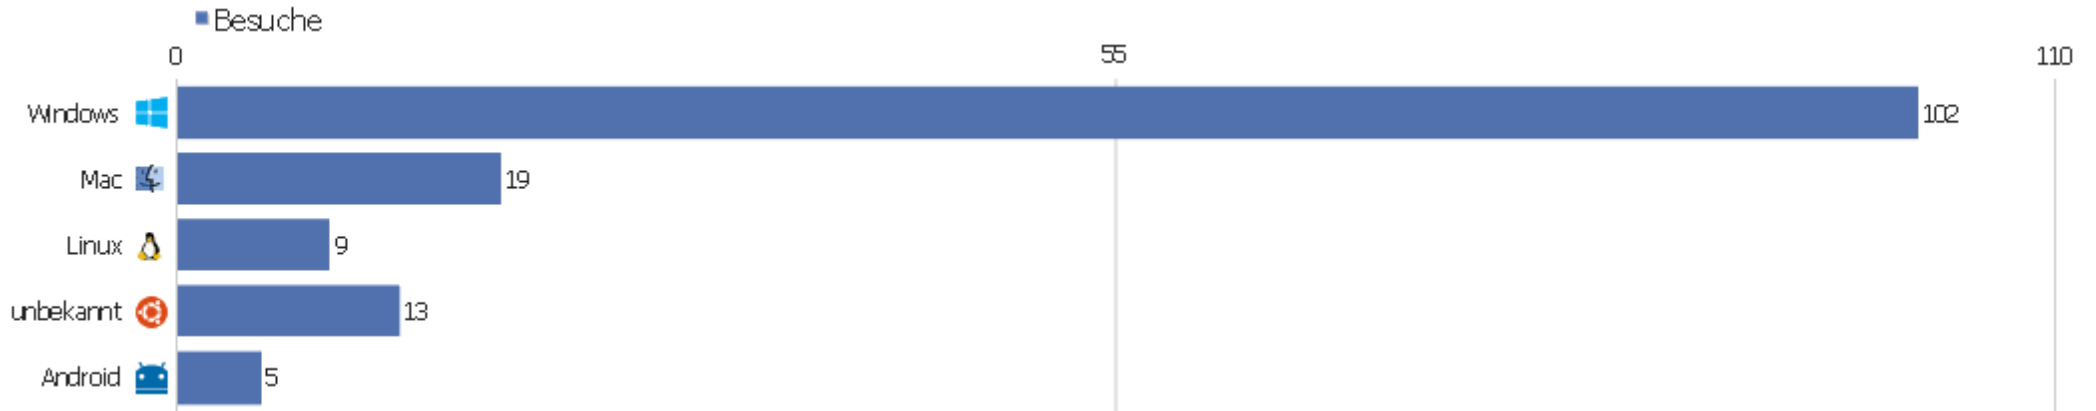

Betriebssystem-Familie

Betriebssystem-Familie	Besuche	Aktionen	Aktionen pro Besuch	Durchschnittszeit auf der Webseite	Absprungrate	Konversionsrate
Windows	102	276	2,71	00:02:03	31,37%	0%
Mac	19	51	2,68	00:02:27	36,84%	0%
Linux	9	48	5,33	00:04:43	22,22%	0%
unbekannt	13	26	2	00:00:42	38,46%	0%
Android	5	17	3,4	00:00:48	0%	0%