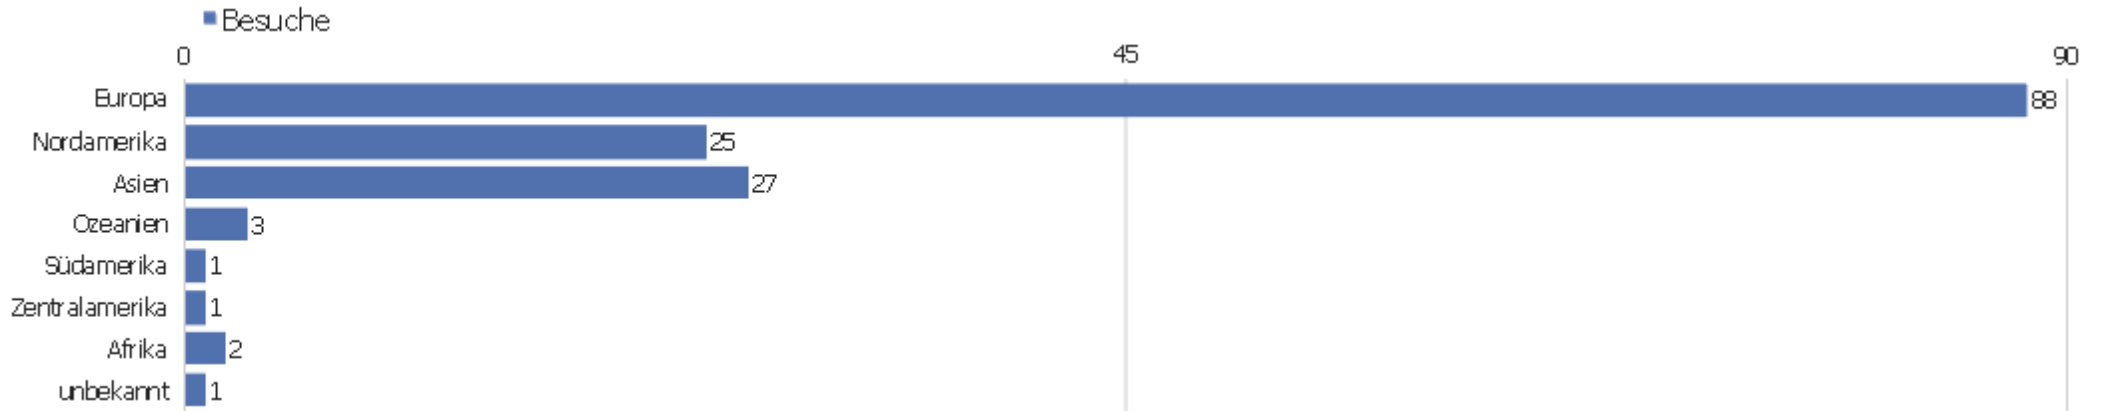

Kontinent

Kontinent	Besuche	Aktionen	Aktionen pro Besuch	Durchschnittszeit auf der Webseite	Absprungrate	Umsatz
Europa	88	267	3,03	00:01:51	34,09%	0 €
Nordamerika	25	64	2,56	00:02:45	36%	0 €
Asien	27	72	2,67	00:02:06	22,22%	0 €
Ozeanien	3	6	2	00:03:00	0%	0 €
Südamerika	1	1	1	00:00:00	100%	0 €
Zentralamerika	1	2	2	00:00:13	0%	0 €
Afrika	2	4	2	00:06:03	0%	0 €
unbekannt	1	2	2	00:01:49	0%	0 €