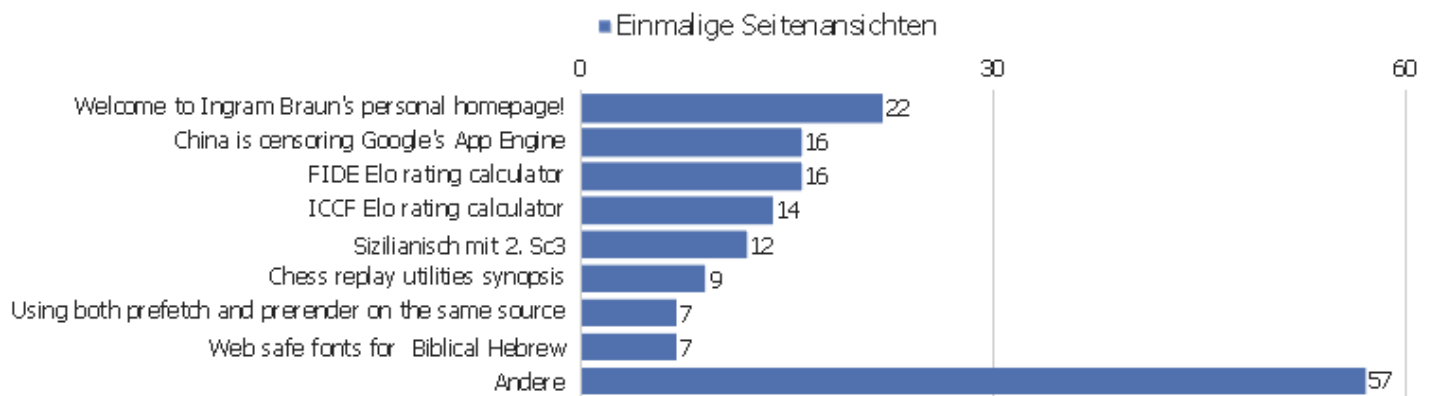

Titel der Ausstiegsseite

Seitenname	Ausstiege	Einmalige Seitenansichten	Ausstiegsrate
Welcome to Ingram Braun's personal homepage!	16	22	73%
China is censoring Google's App Engine	16	16	100%
FIDE Elo rating calculator	16	16	100%
ICCF Elo rating calculator	14	14	100%
Sizilianisch mit 2. Sc3	10	12	83%
Chess replay utilities synopsis	5	9	56%
Using both prefetch and prerender on the same source	7	7	100%
Web safe fonts for Biblical Hebrew	7	7	100%
Regel-FAQ für südniedersächsische Schachspieler	5	6	83%
Mythos und Heldensage	5	5	100%
New ChessBase JavaScript replay test page	5	5	100%
Esoterik in der Rochade Europa	3	4	75%
Für Webmaster: Langzeitarchivierung in der Deutschen	3	4	75%
Ihme-Cup 2014 in Hannover	3	4	75%
Siedlungs-, Wirtschafts-, Verkehrsgeographie	4	4	100%
Kommentierte Partien (ESV)	1	3	33%
Der zweite 100. Geburtstag von Mensch ärgere dich nic	2	2	100%
DHTML-Chess 3 test page	1	2	50%
DWZ-Rechner	2	2	100%
jquery-vgwort.js - Eventhandler für VG Wort-Zählpi	2	2	100%
Mein Sieg gegen Vlastimil Hort beim Simultan des FSK L	1	2	50%
MyChessViewer 2.2 test page	2	2	100%
r-Pentomino	1	2	50%
Andere	5	6	83%