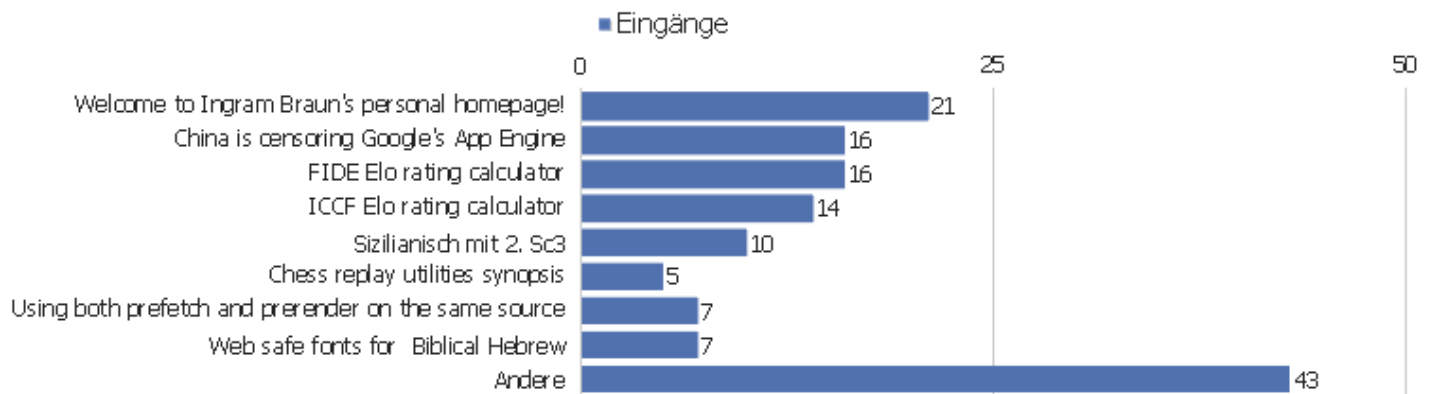

Titel der Einstiegsseite

Seitenname	Eingänge	Absprünge	Absprungrate
Welcome to Ingram Braun's personal homepage!	21	8	38%
China is censoring Google's App Engine	16	1	6%
FIDE Elo rating calculator	16	2	13%
ICCF Elo rating calculator	14	3	21%
Sizilianisch mit 2. Sc3	10	4	40%
Chess replay utilities synopsis	5	2	40%
Using both prefetch and prerender on the same source	7	2	29%
Web safe fonts for Biblical Hebrew	7	2	29%
Regel-FAQ für südniedersächsische Schachspieler	5	1	20%
Mythos und Heldensage	5	1	20%
New ChessBase JavaScript replay test page	5	0	0%
Esoterik in der Rochade Europa	3	1	33%
Für Webmaster: Langzeitarchivierung in der Deutschen	3	3	100%
Siedlungs-, Wirtschafts-, Verkehrsgeographie	4	2	50%
Der zweite 100. Geburtstag von Mensch ärgere dich nic	1	0	0%
DHTML-Chess 3 test page	2	0	0%
DWZ-Rechner	2	1	50%
Introduction to my Game of Life interface	1	0	0%
jquery-vgwort.js - Eventhandler für VG Wort-Zählpi	2	1	50%
Mein Sieg gegen Vlastimil Hort beim Simultan des FSK L	1	1	100%
MyChessViewer 2.2 test page	2	1	50%
r-Pentomino	1	1	100%
Chess Viewer Deluxe 3.5 test page	1	0	0%
Andere	4	2	50%