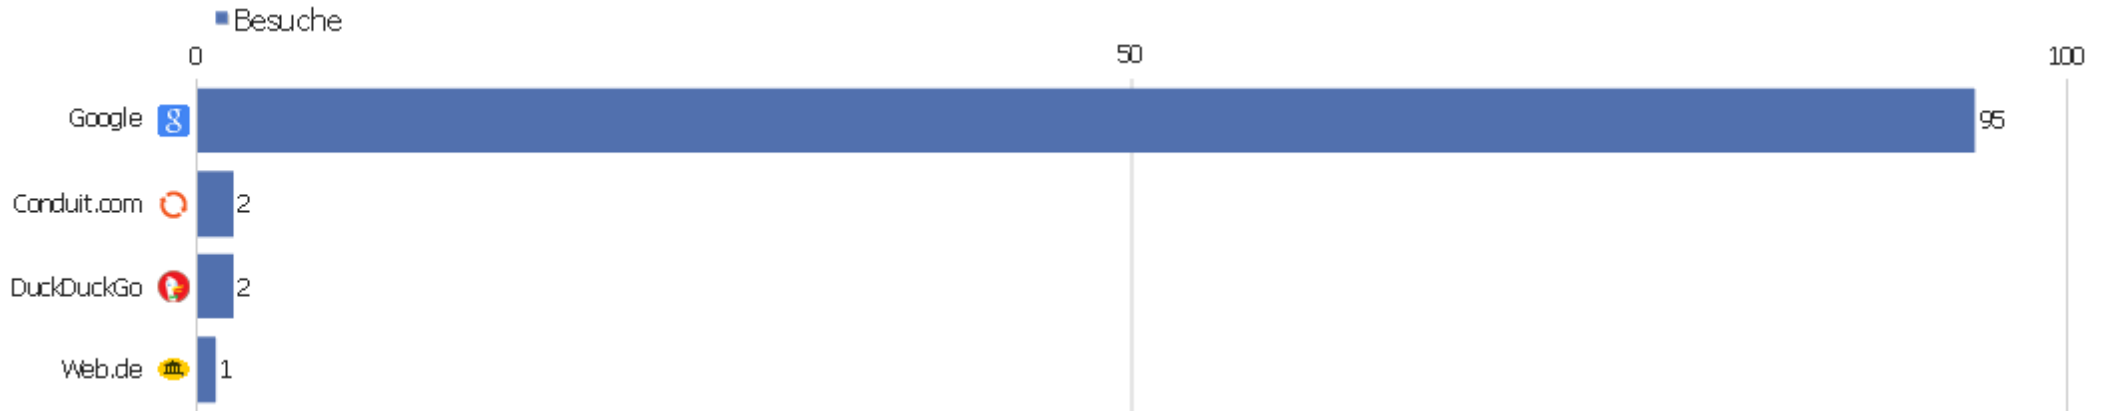

Suchmaschinen

Suchmaschine	Besuche	Aktionen	Aktionen pro Besuch	Durchschnittszeit auf der Webseite	Absprungrate	Umsatz
Google	95	275	2,89	00:02:16	26,32%	0 €
Conduit.com	2	4	2	00:00:26	0%	0 €
DuckDuckGo	2	6	3	00:00:23	0%	0 €
Web.de	1	2	2	00:00:54	0%	0 €

Kampagnen

Es stehen keine Daten für diesen Bericht zur Verfügung.