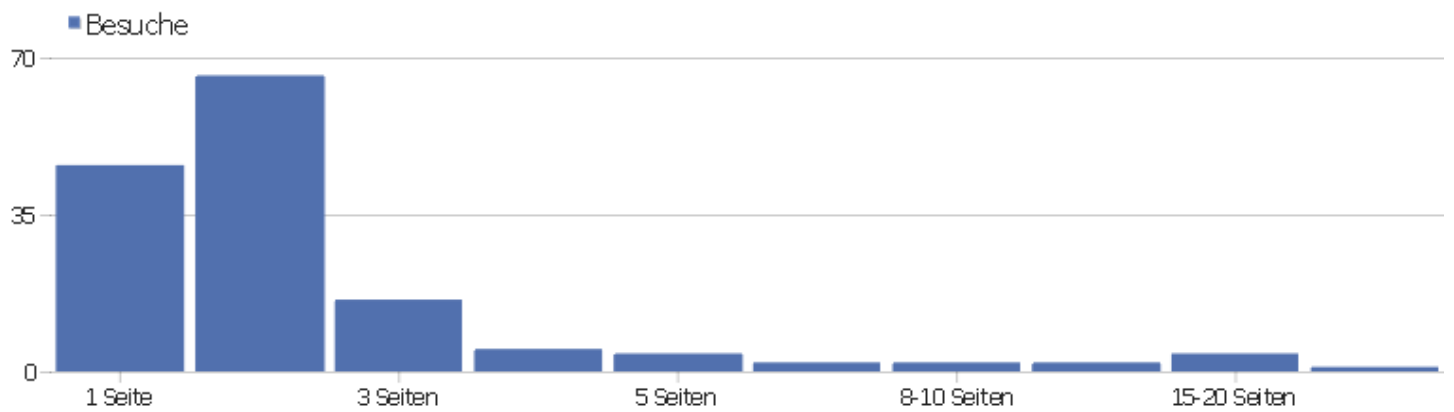

Seiten pro Besuch

Seiten pro Besuch	Besuche
1 Seite	46
2 Seiten	66
3 Seiten	16
4 Seiten	5
5 Seiten	4
6-7 Seiten	2
8-10 Seiten	2
11-14 Seiten	2
15-20 Seiten	4
21+ Seiten	1