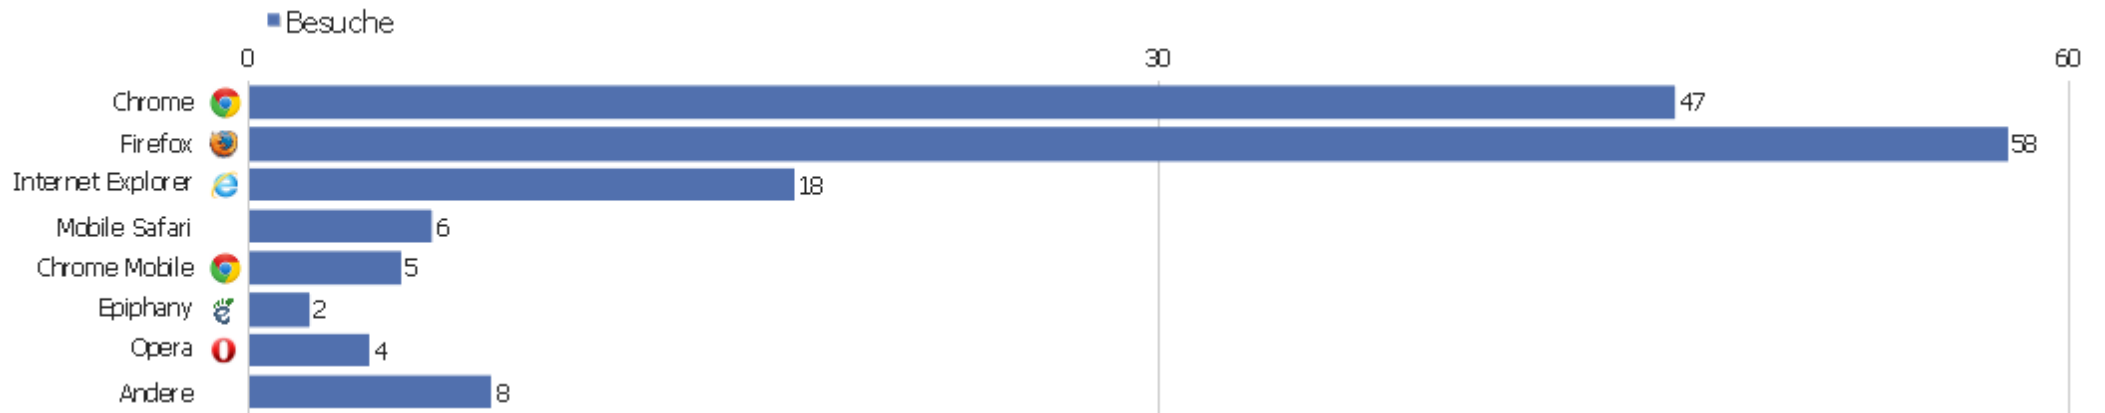

Besucher-Browser

Browser	Besuche	Aktionen	Aktionen pro Besuch	Durchschnittszeit auf der Webseite	Absprungrate	Konversionsrate
Chrome	47	161	3,43	00:02:18	21,28%	0%
Firefox	58	148	2,55	00:02:11	46,55%	0%
Internet Explorer	18	50	2,78	00:02:19	22,22%	0%
Mobile Safari	6	10	1,67	00:00:35	33,33%	0%
Chrome Mobile	5	17	3,4	00:00:48	0%	0%
Epiphany	2	6	3	00:00:23	0%	0%
Opera	4	9	2,25	00:00:57	25%	0%
Safari	3	9	3	00:04:41	0%	0%
Chrome Mobile iOS	1	2	2	00:03:00	0%	0%
Opera Next	1	2	2	00:06:13	0%	0%
Safari	1	1	1	00:00:00	100%	0%
UC Browser	1	1	1	00:00:00	100%	0%
Yandex Browser	1	2	2	00:00:31	0%	0%