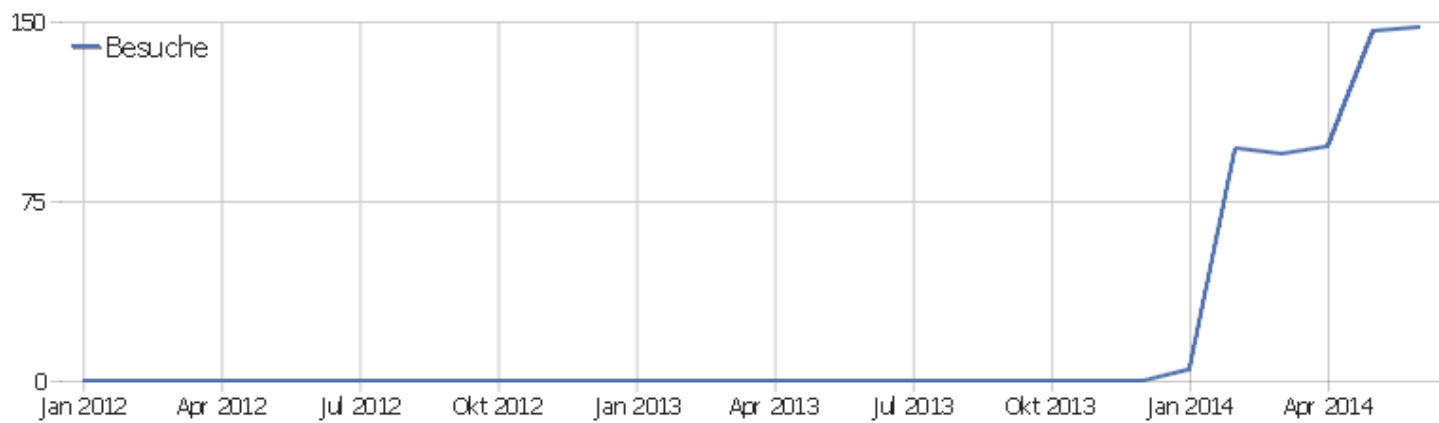

Webseite Ingram Braun's personal homepage

Zeitspanne: 2014, Juni

Monatsweise Besucherstatistik für [ingram-braun.net](http://ingram-braun.net)

# Besucherüberblick

Name	Wert
Eindeutige Besucher	126
Besuche	148
Aktionen	418
Maximale Aktionen pro Besuch	29
Absprungrate	31%
Aktionen pro Besuch	2,8
Durchschnittliche Besuchszeit (in Sekunden)	00:02:06

# Besuche nach Server-Zeit

Server-Zeit	Besuche	Aktionen	Aktionen pro Besuch	Durchschnittszeit auf der Webseite	Absprungrate	Umsatz
0h	3	12	4	00:02:58	33,33%	0 €
1h	1	4	4	00:06:20	0%	0 €
2h	2	3	1,5	00:05:53	50%	0 €
3h	1	3	3	00:03:21	0%	0 €
4h	1	1	1	00:00:00	100%	0 €
5h	2	4	2	00:03:31	0%	0 €
6h	5	18	3,6	00:01:46	20%	0 €
7h	1	1	1	00:00:00	100%	0 €
8h	2	3	1,5	00:00:55	50%	0 €
9h	6	12	2	00:01:28	66,67%	0 €
10h	15	31	2,07	00:00:30	53,33%	0 €
11h	11	52	4,73	00:03:36	27,27%	0 €
12h	12	52	4,33	00:03:56	0%	0 €
13h	9	29	3,22	00:00:26	33,33%	0 €