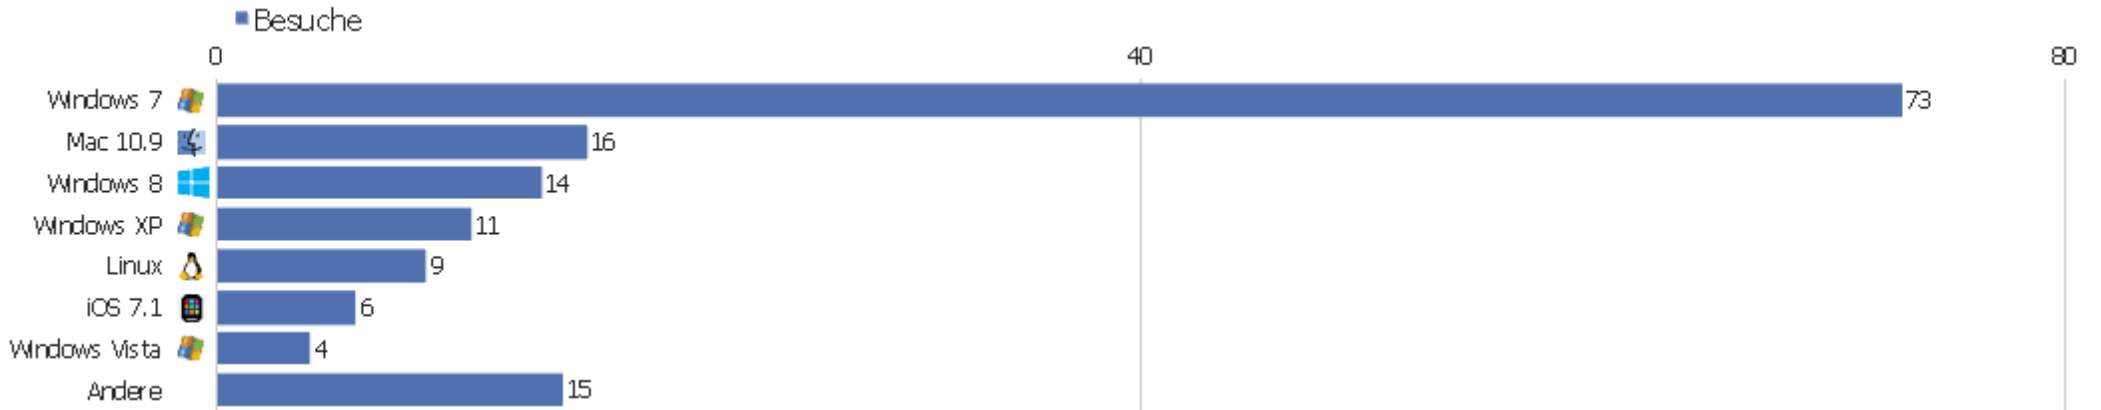

Betriebssystem Familien

Betriebssystem Familien	Besuche	Aktionen	Aktionen pro Besuch	Durchschnittszeit auf der Webseite	Absprungrate	Konversionsrate
Windows 7	73	216	2,96	00:02:14	28,77%	0%
Mac 10.9	16	40	2,5	00:01:51	43,75%	0%
Windows 8	14	27	1,93	00:00:34	50%	0%
Windows XP	11	23	2,09	00:02:45	36,36%	0%
Linux	9	48	5,33	00:04:43	22,22%	0%
iOS 7.1	6	10	1,67	00:00:35	33,33%	0%
Windows Vista	4	10	2,5	00:02:00	0%	0%
Android 4.1	3	11	3,67	00:00:43	0%	0%
Mac 10.8	3	11	3,67	00:05:40	0%	0%
Ubuntu	3	7	2,33	00:00:37	66,67%	0%
Debian 7.0	2	6	3	00:00:23	0%	0%
Android 4.3	1	4	4	00:01:43	0%	0%
Android 4.4	1	2	2	00:00:09	0%	0%
iOS 6.1	1	2	2	00:03:00	0%	0%