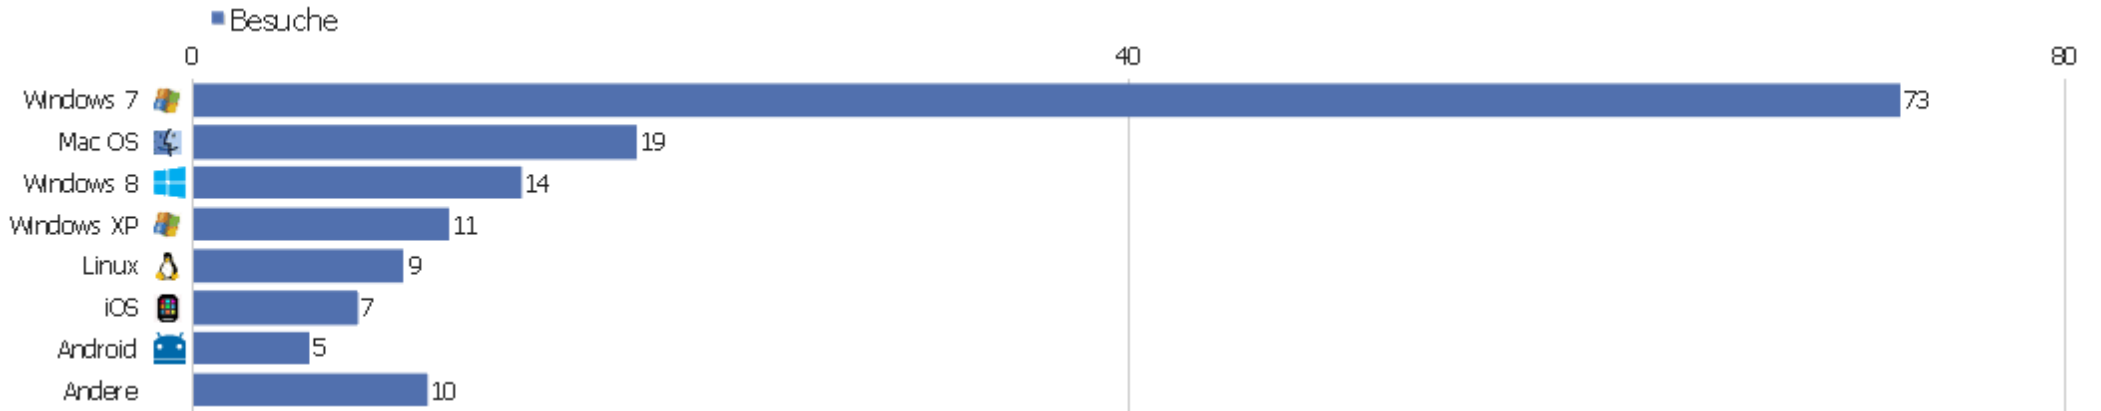

Betriebssysteme

Betriebssystem	Besuche	Aktionen	Aktionen pro Besuch	Durchschnittszeit auf der Webseite	Absprungrate	Konversionsrate
Windows 7	73	216	2,96	00:02:14	28,77%	0%
Mac OS	19	51	2,68	00:02:27	36,84%	0%
Windows 8	14	27	1,93	00:00:34	50%	0%
Windows XP	11	23	2,09	00:02:45	36,36%	0%
Linux	9	48	5,33	00:04:43	22,22%	0%
iOS	7	12	1,71	00:00:56	28,57%	0%
Android	5	17	3,4	00:00:48	0%	0%
Windows Vista	4	10	2,5	00:02:00	0%	0%
Ubuntu	3	7	2,33	00:00:37	66,67%	0%
Debian	2	6	3	00:00:23	0%	0%
Windows	1	1	1	00:00:00	100%	0%