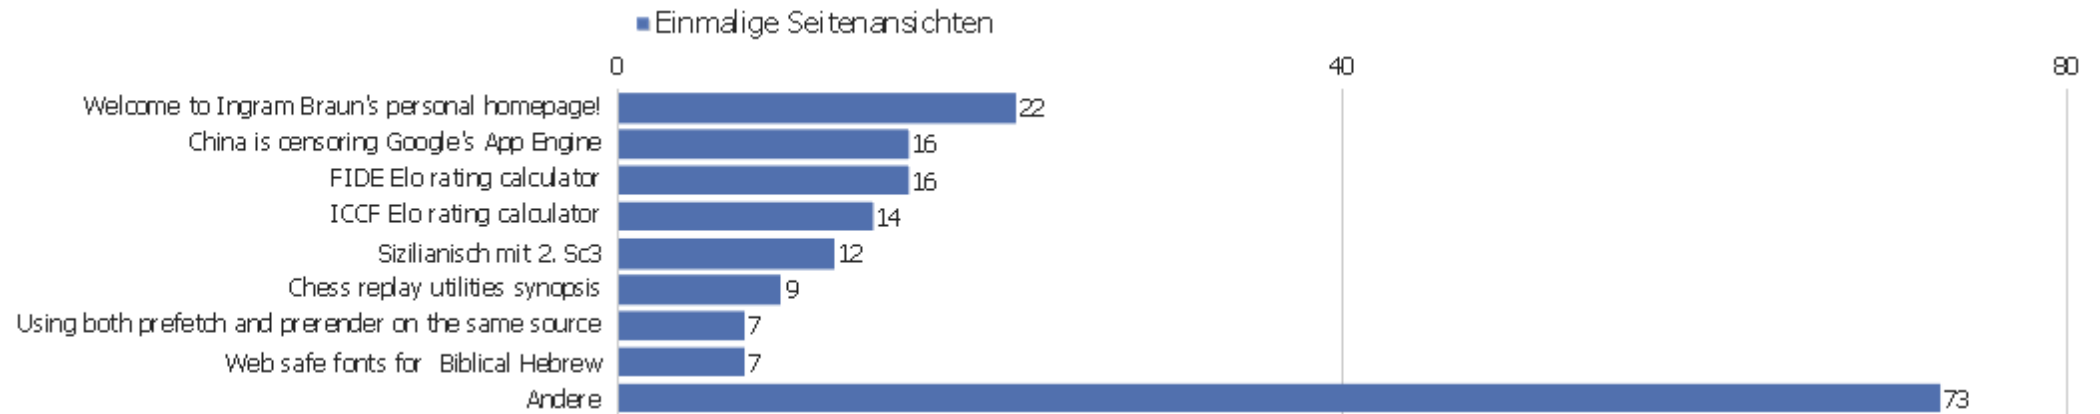

Seitentitel

Seitenname	Seitenansichten	Einmalige Seitenansichten	Absprungsrate	Durchschnittszeit pro Seite	Ausstiegsrate	Durchschnittliche Generierungszeit
Welcome to Ingram Braun's personal homepage!	28	22	38%	00:00:19	73%	0,28s
China is censoring Google's App Engine	19	16	6%	00:00:05	100%	0,51s
FIDE Elo rating calculator	20	16	13%	00:00:13	100%	0,71s
ICCF Elo rating calculator	17	14	21%	00:00:12	100%	0,17s
Sizilianisch mit 2. Sc3	15	12	40%	00:00:19	83%	0,5s
Chess replay utilities synopsis	12	9	40%	00:00:09	56%	0,28s
Using both prefetch and prerender on the same source	8	7	29%	00:00:00	100%	0,62s
Web safe fonts for Biblical Hebrew	9	7	29%	00:00:05	100%	0,21s
Regel-FAQ für südniedersächsische Schachspieler	7	6	20%	00:00:32	83%	0,22s
Mythos und Heldensage	5	5	20%	00:00:00	100%	0,33s
New ChessBase JavaScript replay test page	10	5	0%	00:00:06	100%	0,24s
Esoterik in der Rochade Europa	4	4	33%	00:00:52	75%	0,25s
Für Webmaster: Langzeitarchivierung in der Deutschen	4	4	100%	00:00:46	75%	0,07s
Ihme-Cup 2014 in Hannover	4	4	0%	00:00:28	75%	0,09s