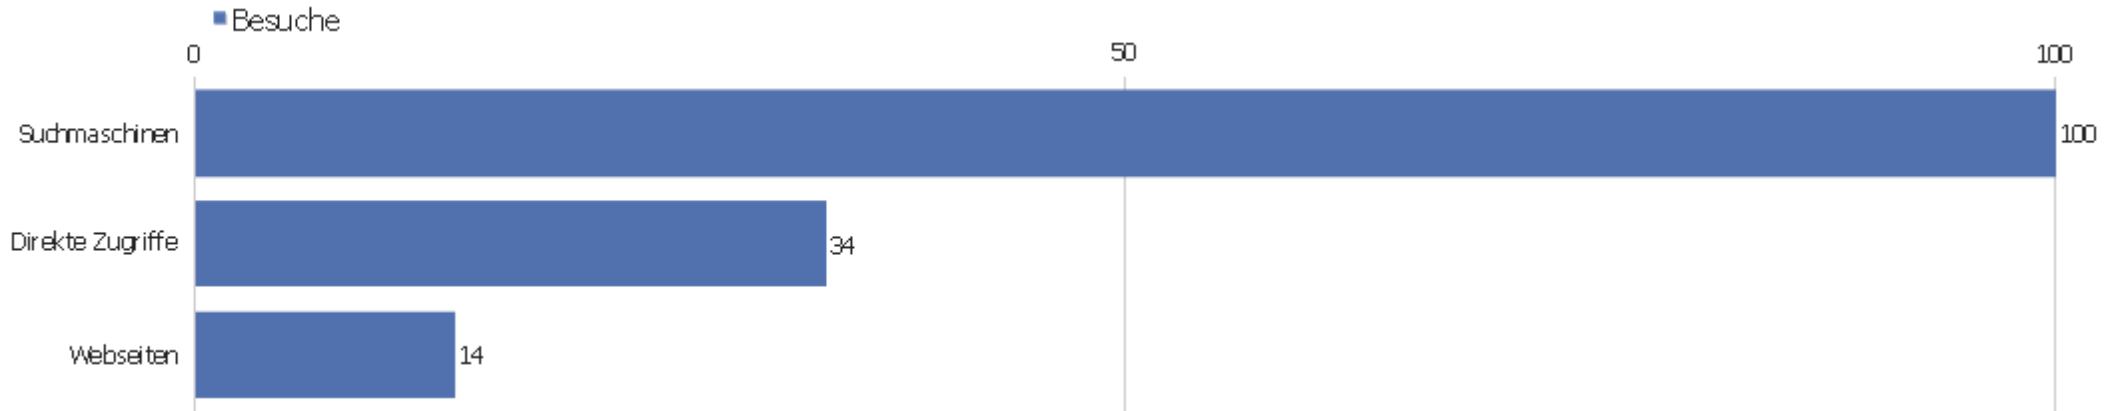

Verweisart

Verweisart	Besuche	Aktionen	Aktionen pro Besuch	Durchschnittszeit auf der Webseite	Absprungsrate	Umsatz
Suchmaschinen	100	287	2,87	00:02:11	25%	0 €
Direkte Zugriffe	34	84	2,47	00:01:57	47,06%	0 €
Webseiten	14	47	3,36	00:01:56	35,71%	0 €