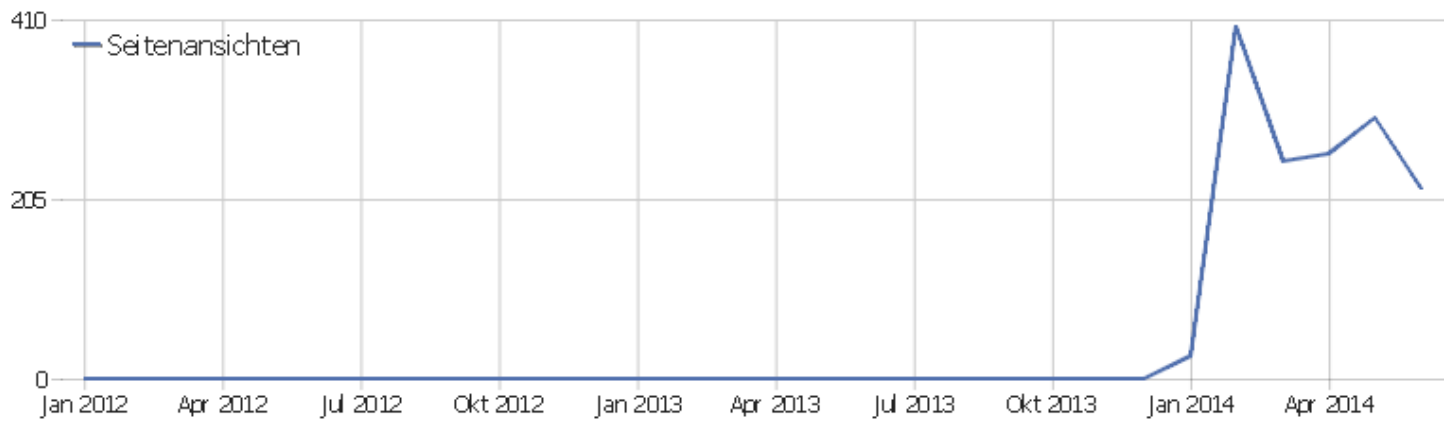

Aktionen - Kernmetriken

Name	Wert
Seitenansichten	217
Einmalige Seitenansichten	176
Downloads	0
Einmalige Downloads	0
Ausgehende Verweise	7
Einmalige ausgehende Verweise	7
Suchanfragen	0
Einmalige Suchbegriffe	0
Durchschnittliche Generierungszeit	0,25s