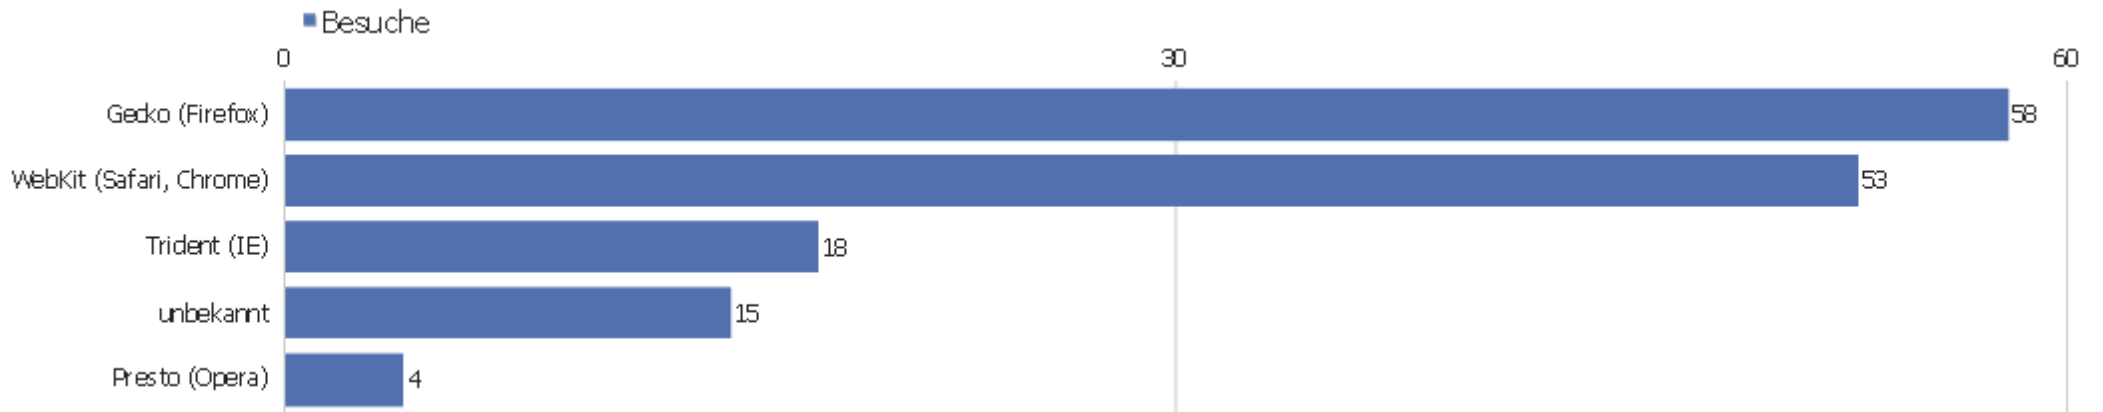

Browser nach Familie

Browserfamilie	Besuche	Aktionen	Aktionen pro Besuch	Durchschnittszeit auf der Webseite	Absprungrate	Konversionsrate
Gecko (Firefox)	58	148	2,55	00:02:11	46,55%	0%
WebKit (Safari, Chrome)	53	177	3,34	00:02:19	20,75%	0%
Trident (IE)	18	50	2,78	00:02:19	22,22%	0%
unbekannt	15	34	2,27	00:01:09	20%	0%
Presto (Opera)	4	9	2,25	00:00:57	25%	0%