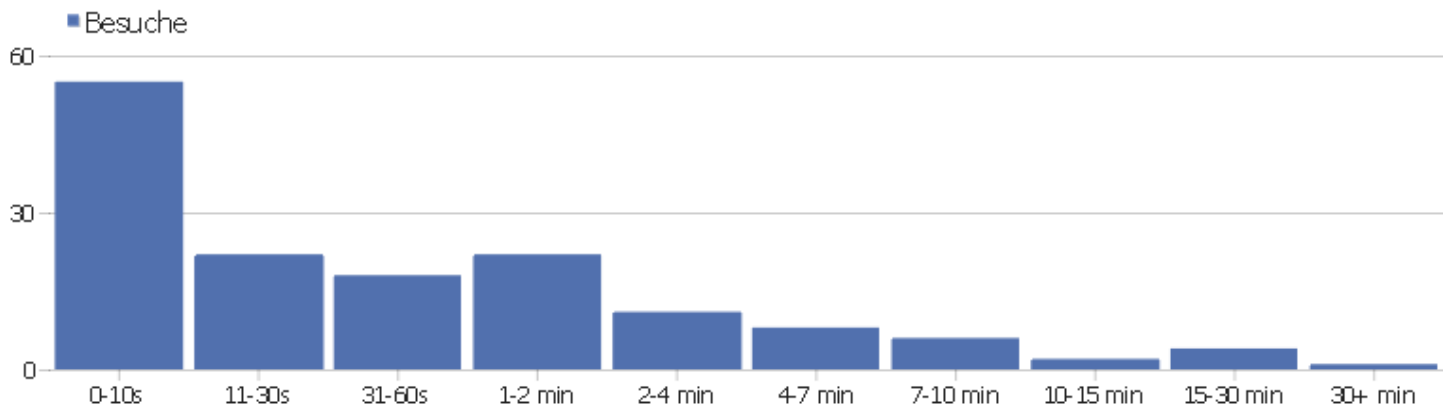

# Besuchslänge

Besuchsdauer	Besuche
0-10s	55
11-30s	22
31-60s	18
1-2 min	22
2-4 min	11
4-7 min	8
7-10 min	6
10-15 min	2
15-30 min	4
30+ min	1