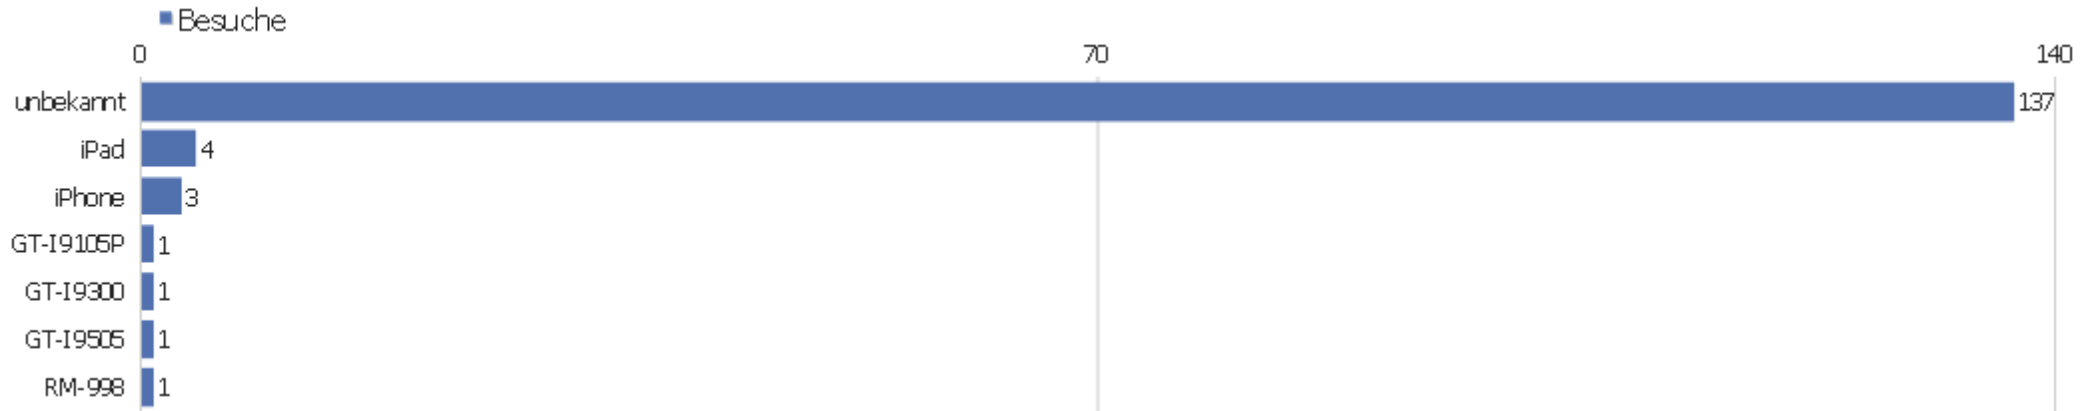

Gerätemodell

Gerätemodell	Besuche	Aktionen	Aktionen pro Besuch	Durchschnittszeit auf der Webseite	Absprungrate	Konversionsrate
unbekannt	137	393	2,87	00:02:12	31,39%	0%
iPad	4	6	1,5	00:00:43	50%	0%
iPhone	3	6	2	00:01:13	0%	0%
GT-I9105P	1	6	6	00:01:14	0%	0%
GT-I9300	1	4	4	00:01:43	0%	0%
GT-I9505	1	2	2	00:00:09	0%	0%
RM-998	1	1	1	00:00:00	100%	0%