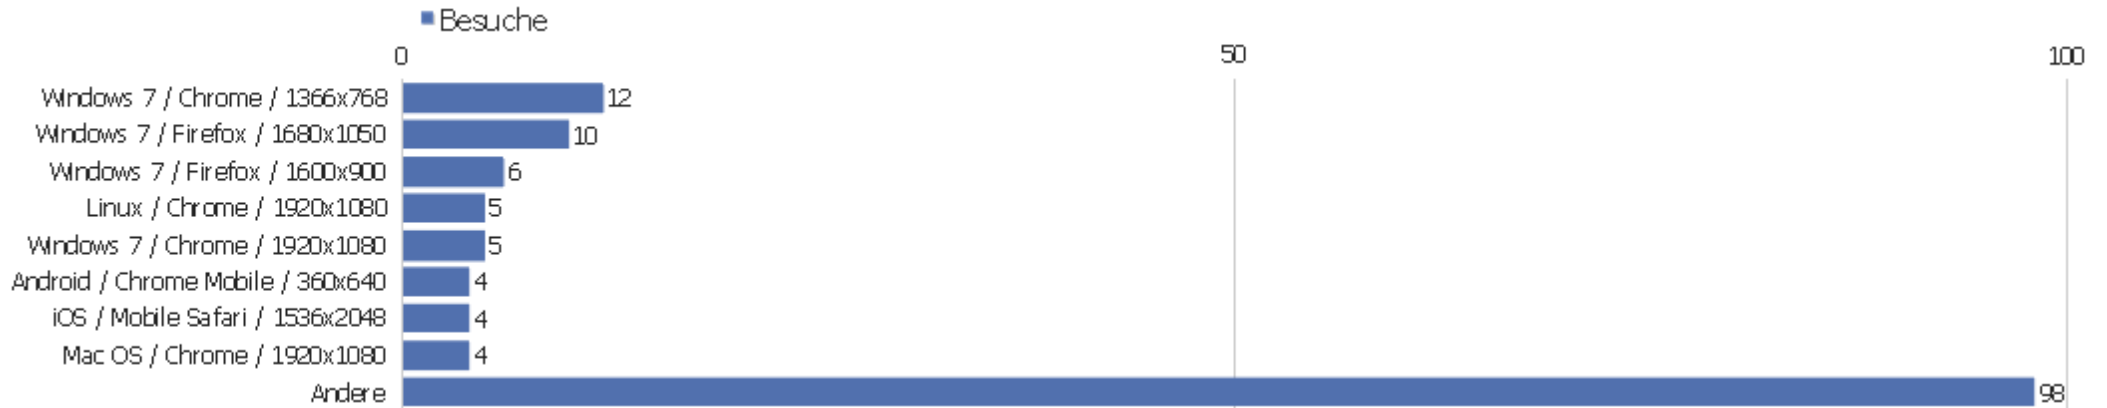

Globale Besucherconfiguration

Konfiguration	Besuche	Aktionen	Aktionen pro Besuch	Durchschnittszeit auf der Webseite	Absprungrate	Konversionsrate
Windows 7 / Chrome / 1366x768	12	42	3,5	00:02:50	8,33%	0%
Windows 7 / Firefox / 1680x1050	10	15	1,5	00:00:35	60%	0%
Windows 7 / Firefox / 1600x900	6	14	2,33	00:01:08	50%	0%
Linux / Chrome / 1920x1080	5	27	5,4	00:05:22	20%	0%
Windows 7 / Chrome / 1920x1080	5	30	6	00:01:03	0%	0%
Android / Chrome Mobile / 360x640	4	11	2,75	00:00:42	0%	0%
iOS / Mobile Safari / 1536x2048	4	6	1,5	00:00:43	50%	0%
Mac OS / Chrome / 1920x1080	4	6	1,5	00:00:08	50%	0%
Windows 7 / Firefox / 1366x768	4	6	1,5	00:02:57	50%	0%
Windows 7 / Firefox / 1280x1024	3	5	1,67	00:00:06	33,33%	0%
Windows 7 / Firefox / 1440x900	3	34	11,33	00:14:37	0%	0%
Windows 8 / Firefox / 1366x768	3	7	2,33	00:01:18	33,33%	0%
Debian / Epiphany / 1600x900	2	6	3	00:00:23	0%	0%
Linux / Firefox / 1280x1024	2	18	9	00:07:08	0%	0%