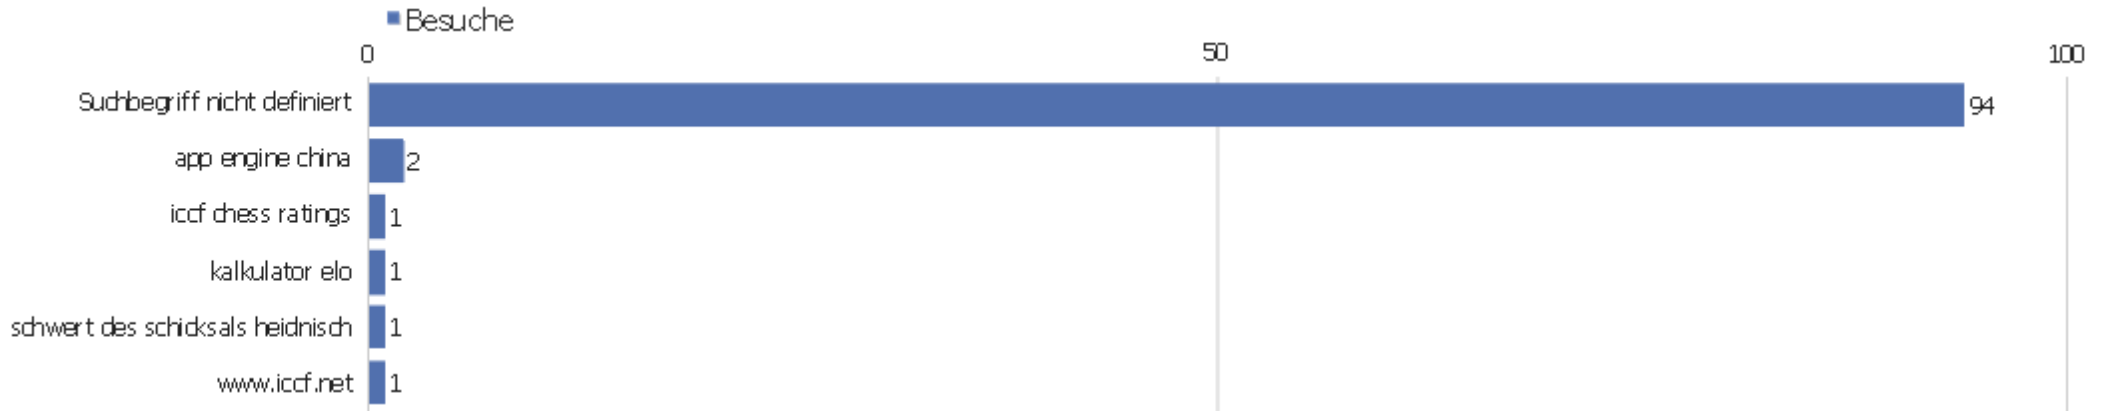

Suchbegriffe

Suchbegriff	Besuche	Aktionen	Aktionen pro Besuch	Durchschnittszeit auf der Webseite	Absprungrate	Umsatz
Suchbegriff nicht definiert	94	275	2,93	00:02:18	25,53%	0 €
app engine china	2	5	2,5	00:00:28	0%	0 €
iccf chess ratings	1	2	2	00:00:31	0%	0 €
kalkulator elo	1	2	2	00:00:21	0%	0 €
schwert des schicksals heidnisch	1	2	2	00:00:54	0%	0 €
www.iccf.net	1	1	1	00:00:00	100%	0 €