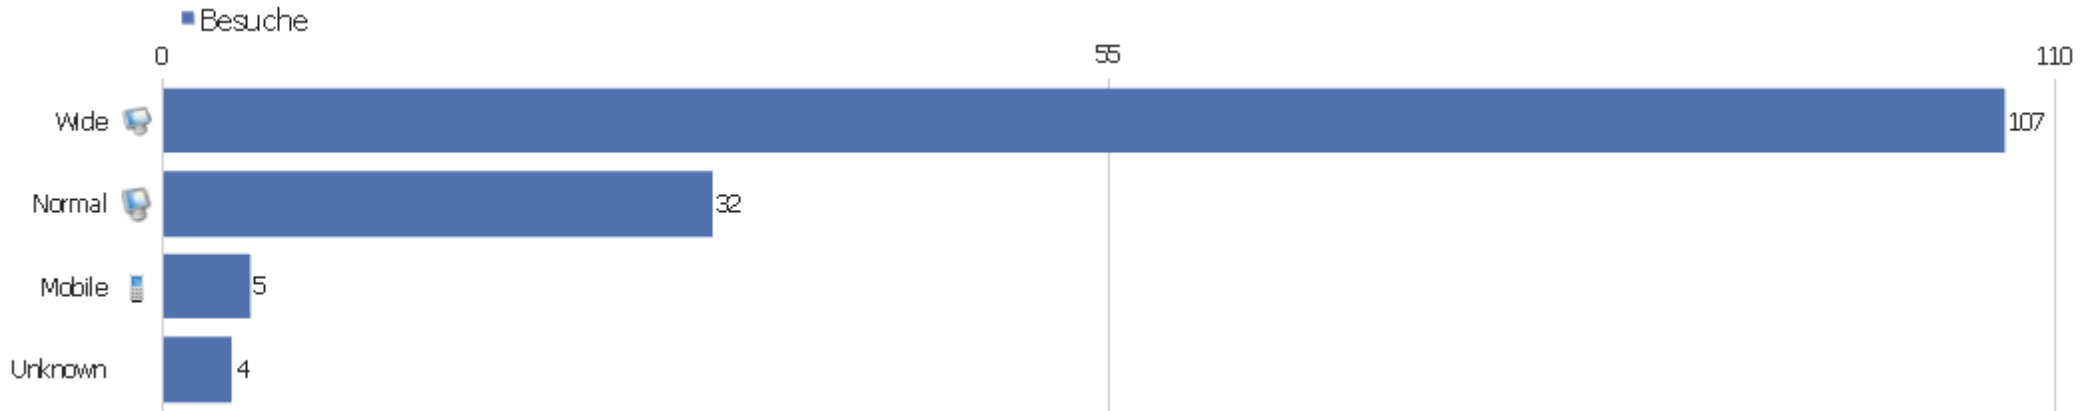

Normal / Breitbild

Bildschirmtyp	Besuche	Aktionen	Aktionen pro Besuch	Durchschnittszeit auf der Webseite	Absprungrate	Konversionsrate
Wide	107	314	2,93	00:02:32	28,97%	0%
Normal	32	83	2,59	00:01:07	34,38%	0%
Mobile	5	17	3,4	00:00:48	0%	0%
Unknown	4	4	1	00:00:00	100%	0%