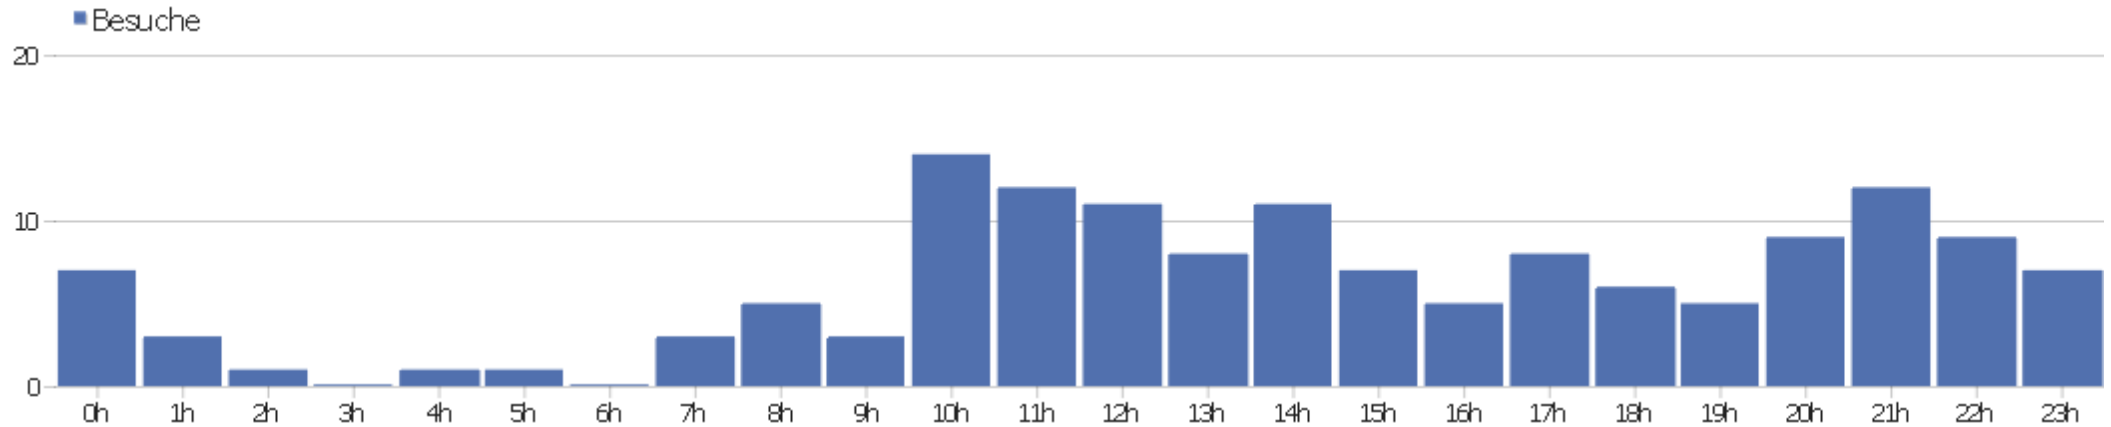

Besuche nach lokaler Zeit

Ortszeit	Besuche	Aktionen	Aktionen pro Besuch	Durchschnittszeit auf der Webseite	Absprungrate	Konversionsrate
0h	7	13	1,86	00:03:33	28,57%	0%
1h	3	14	4,67	00:06:40	0%	0%
2h	1	3	3	00:03:21	0%	0%
3h	0	0	0	00:00:00	0%	0%
4h	1	2	2	00:03:00	0%	0%
5h	1	2	2	00:00:02	0%	0%
6h	0	0	0	00:00:00	0%	0%
7h	3	5	1,67	00:00:47	33,33%	0%
8h	5	20	4	00:08:28	20%	0%
9h	3	3	1	00:00:00	100%	0%
10h	14	36	2,57	00:01:10	35,71%	0%
11h	12	50	4,17	00:03:10	41,67%	0%
12h	11	50	4,55	00:04:13	18,18%	0%
13h	8	29	3,63	00:00:34	25%	0%