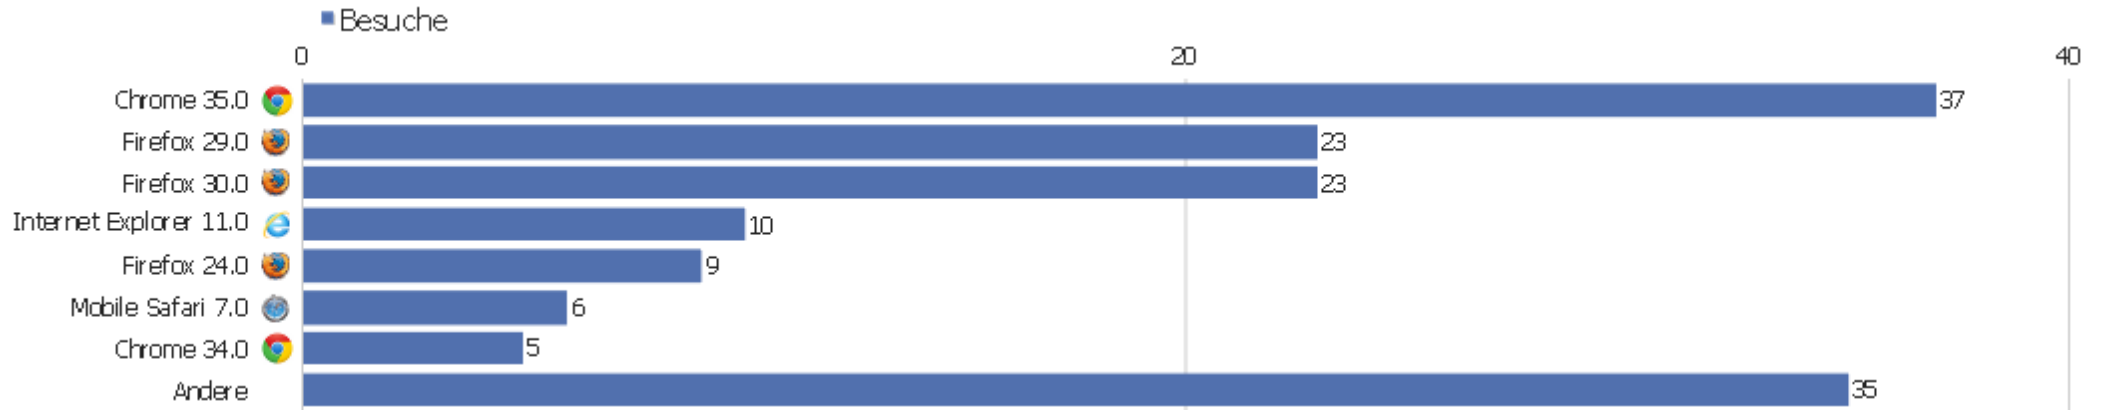

Browser Versionen

Browser Versionen	Besuche	Aktionen	Aktionen pro Besuch	Durchschnittszeit auf der Webseite	Absprungrate	Konversionsrate
Chrome 35.0	37	119	3,22	00:01:40	24,32%	0%
Firefox 29.0	23	48	2,09	00:01:46	43,48%	0%
Firefox 30.0	23	67	2,91	00:02:56	52,17%	0%
Internet Explorer 11.0	10	33	3,3	00:01:42	30%	0%
Firefox 24.0	9	29	3,22	00:01:50	33,33%	0%
Mobile Safari 7.0	6	10	1,67	00:00:35	33,33%	0%
Chrome 34.0	5	27	5,4	00:05:22	20%	0%
Chrome Mobile 35.0	4	15	3,75	00:00:58	0%	0%
Internet Explorer 8.0	4	8	2	00:00:29	0%	0%
Internet Explorer 7.0	3	7	2,33	00:07:29	33,33%	0%
Chrome 25.0	2	7	3,5	00:04:43	0%	0%
Chrome 33.0	2	6	3	00:01:41	0%	0%
Epiphany 3.4	2	6	3	00:00:23	0%	0%
Firefox 20.0	2	2	1	00:00:00	100%	0%