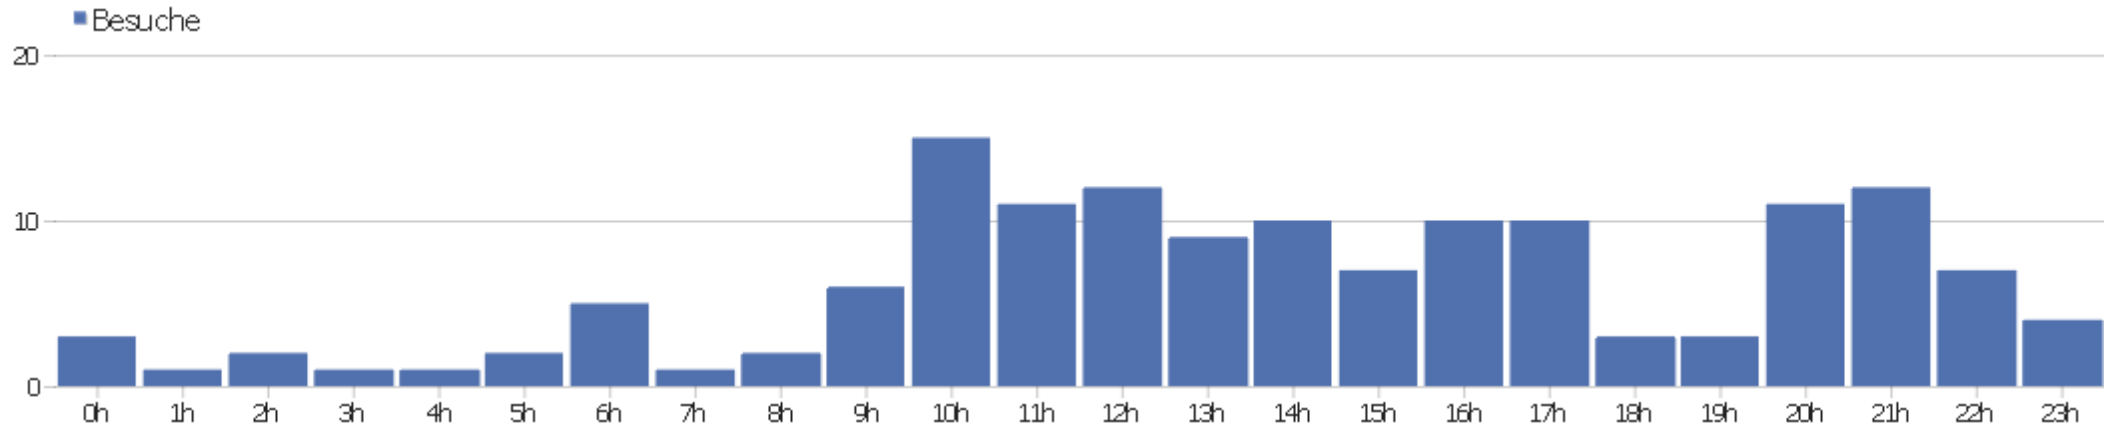

Webseite Ingram Braun's personal homepage

Zeitspanne: 2014, Juni

Monatsweise Besucherstatistik für [ingram-braun.net](http://ingram-braun.net)

# Besucherüberblick

Name	Wert
Eindeutige Besucher	126
Besuche	148
Aktionen	418
Maximale Aktionen pro Besuch	29
Absprungrate	31%
Aktionen pro Besuch	2,8
Durchschnittliche Besuchszeit (in Sekunden)	00:02:06

# Besuche nach Server-Zeit

Server-Zeit	Besuche	Aktionen	Aktionen pro Besuch	Durchschnittszeit auf der Webseite	Absprungrate	Umsatz
0h	3	12	4	00:02:58	33,33%	0 €
1h	1	4	4	00:06:20	0%	0 €
2h	2	3	1,5	00:05:53	50%	0 €
3h	1	3	3	00:03:21	0%	0 €
4h	1	1	1	00:00:00	100%	0 €
5h	2	4	2	00:03:31	0%	0 €
6h	5	18	3,6	00:01:46	20%	0 €
7h	1	1	1	00:00:00	100%	0 €
8h	2	3	1,5	00:00:55	50%	0 €
9h	6	12	2	00:01:28	66,67%	0 €
10h	15	31	2,07	00:00:30	53,33%	0 €
11h	11	52	4,73	00:03:36	27,27%	0 €
12h	12	52	4,33	00:03:56	0%	0 €
13h	9	29	3,22	00:00:26	33,33%	0 €