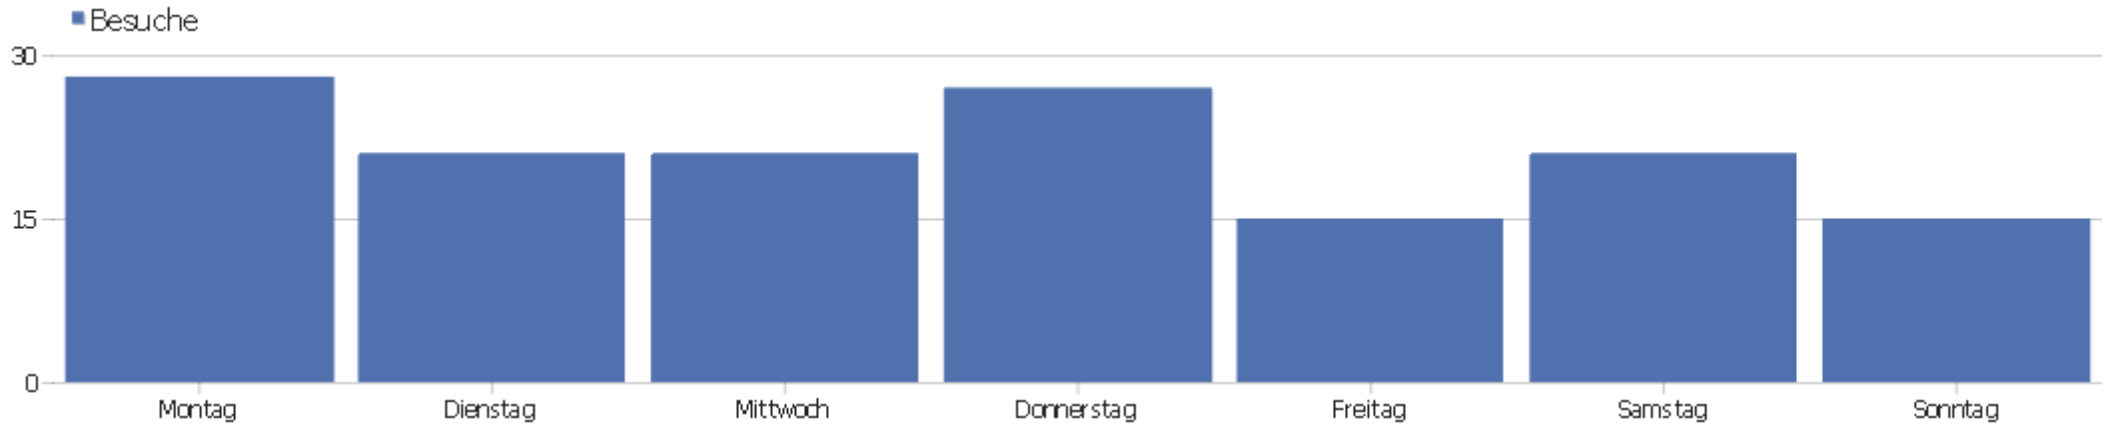

Besuche nach Wochentagen

Wochentag	Besuche	Aktionen	Aktionen pro Besuch	Durchschnittszeit auf der Webseite	Absprungrate	Konversionsrate
Montag	28	86	3,07	00:03:23	21,43%	0%
Dienstag	21	83	3,95	00:02:41	33,33%	0%
Mittwoch	21	63	3	00:02:36	47,62%	0%
Donnerstag	27	80	2,96	00:01:19	14,81%	0%
Freitag	15	22	1,47	00:00:36	66,67%	0%
Samstag	21	55	2,62	00:01:54	19,05%	0%
Sonntag	15	29	1,93	00:01:25	33,33%	0%