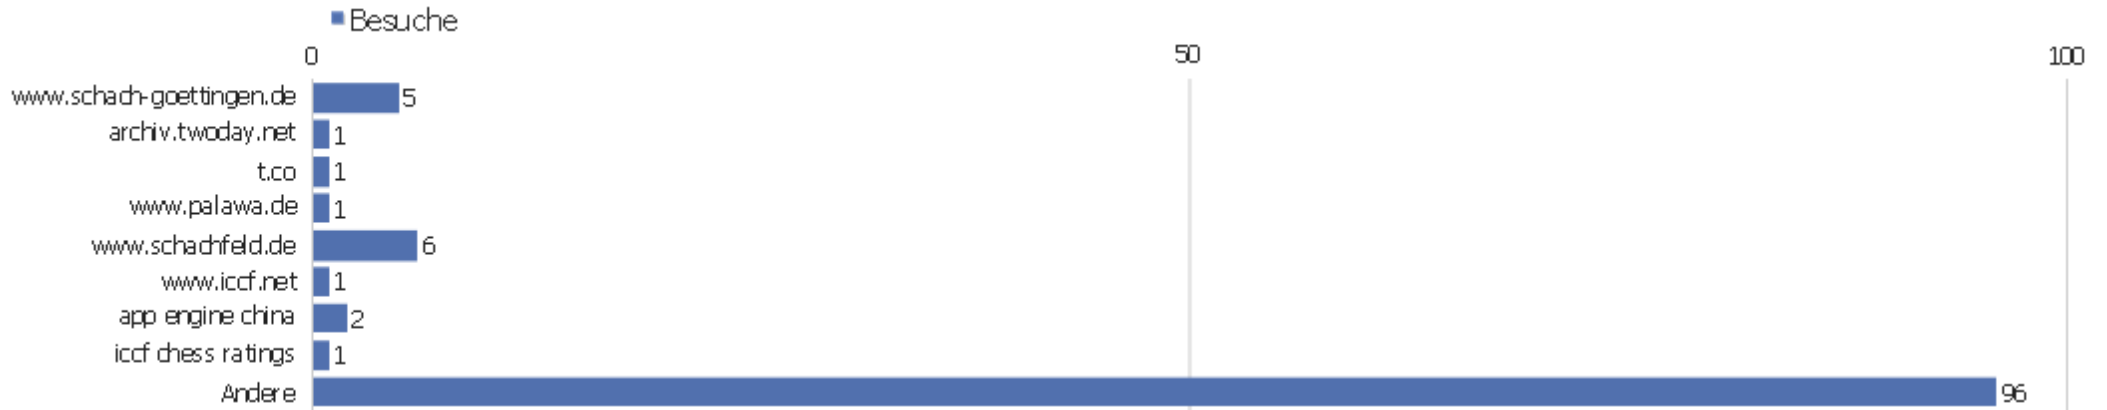

Alle Verweise

Verweis	Besuche	Aktionen	Aktionen pro Besuch	Durchschnittszeit auf der Webseite	Absprungsrate	Konversionsrate
www.schach-goettingen.de	5	28	5,6	00:04:00	0%	0%
archiv.twoday.net	1	2	2	00:00:42	0%	0%
t.co	1	1	1	00:00:00	100%	0%
www.palawa.de	1	1	1	00:00:00	100%	0%
www.schachfeld.de	6	15	2,5	00:01:03	50%	0%
www.iccf.net	1	1	1	00:00:00	100%	0%
app engine china	2	5	2,5	00:00:28	0%	0%
iccf chess ratings	1	2	2	00:00:31	0%	0%
kalkulator elo	1	2	2	00:00:21	0%	0%
schwert des schicksals heidnisch	1	2	2	00:00:54	0%	0%
Suchbegriff nicht definiert	94	275	2,93	00:02:18	25,53%	0%