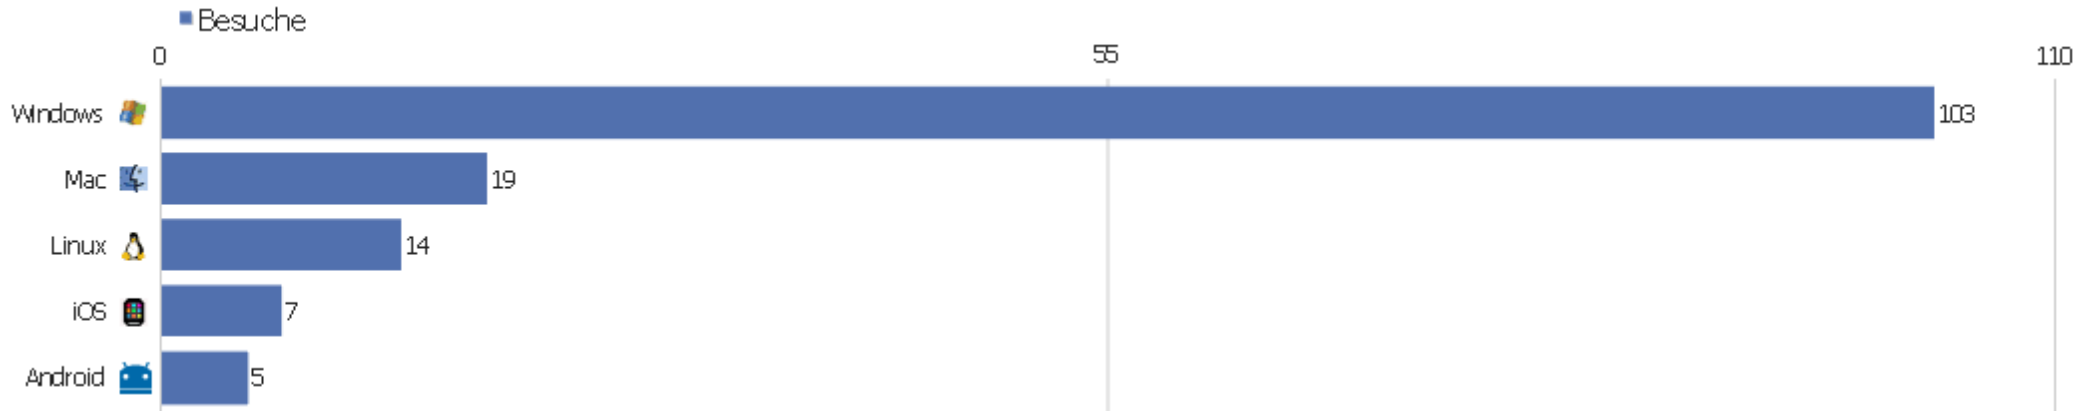

Betriebssystem Familie

Betriebssystem Familie	Besuche	Aktionen	Aktionen pro Besuch	Durchschnittszeit auf der Webseite	Absprungrate	Konversionsrate
Windows	103	277	2,69	00:02:02	32,04%	0%
Mac	19	51	2,68	00:02:27	36,84%	0%
Linux	14	61	4,36	00:03:13	28,57%	0%
iOS	7	12	1,71	00:00:56	28,57%	0%
Android	5	17	3,4	00:00:48	0%	0%