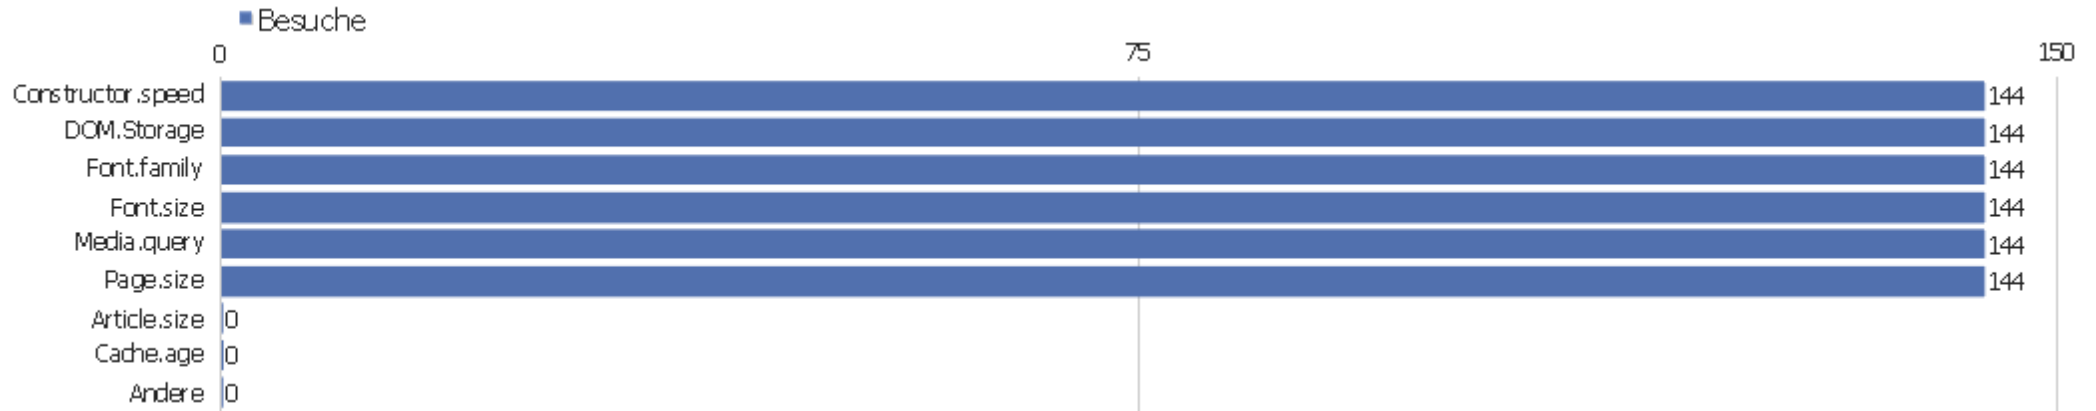

Benutzerdefinierte Variablen

Name der benutzerdefinierten Variable	Besuche	Aktionen	Aktionen pro Besuch	Durchschnittszeit auf der Webseite	Absprungrate	Umsatz
Constructor.speed	144	414	2,88	00:02:10	29,17%	0 €
DOM.Storage	144	414	2,88	00:02:10	29,17%	0 €
Font.family	144	414	2,88	00:02:10	29,17%	0 €
Font.size	144	414	2,88	00:02:10	29,17%	0 €
Media.query	144	414	2,88	00:02:10	29,17%	0 €
Page.size	144	414	2,88	00:02:10	29,17%	0 €
Article.size	0	213	0	00:00:00	0%	0 €
Cache.age	0	213	0	00:00:00	0%	0 €
Cache.time	0	213	0	00:00:00	0%	0 €
Document.version	0	213	0	00:00:00	0%	0 €
GUI.version	0	213	0	00:00:00	0%	0 €
Rendering	0	213	0	00:00:00	0%	0 €
ICCF.execution	0	56	0	00:00:00	0%	0 €
ICCF.finished.games	0	56	0	00:00:00	0%	0 €