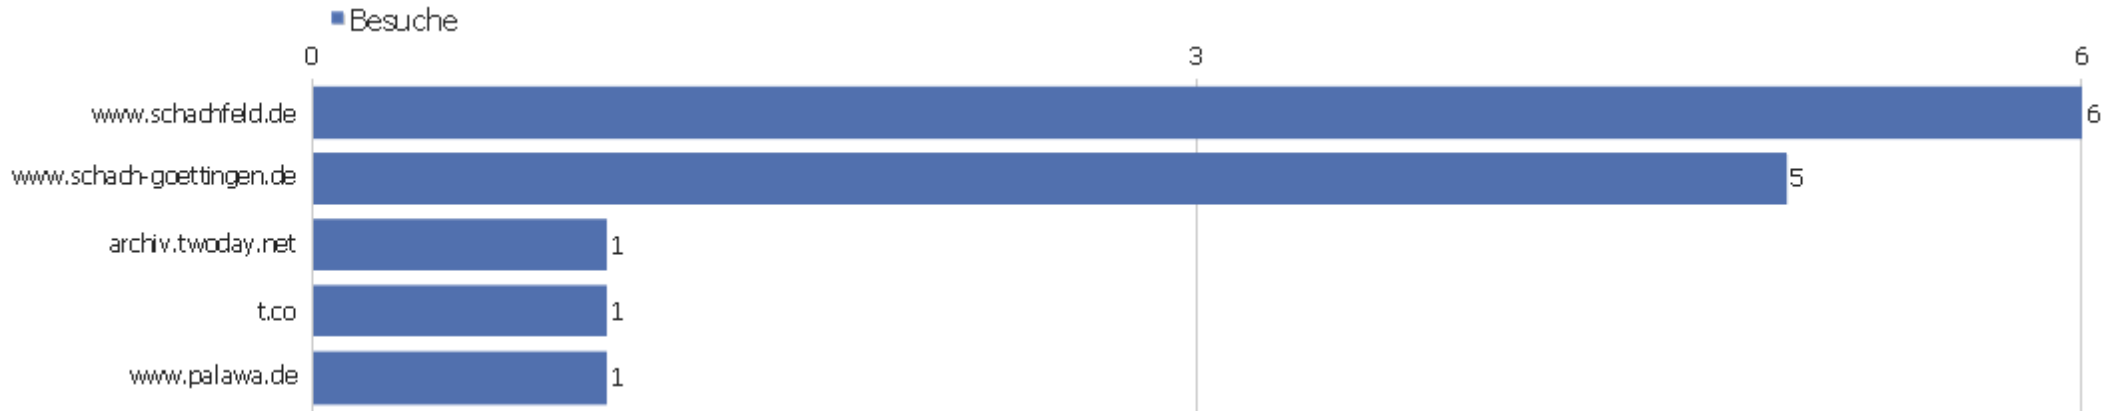

Webseiten

Webseite	Besuche	Aktionen	Aktionen pro Besuch	Durchschnittszeit auf der Webseite	Absprungrate	Umsatz
www.schachfeld.de	6	15	2,5	00:01:03	50%	0 €
www.schach-goettingen.de	5	28	5,6	00:04:00	0%	0 €
archiv.twoday.net	1	2	2	00:00:42	0%	0 €
t.co	1	1	1	00:00:00	100%	0 €
www.palawa.de	1	1	1	00:00:00	100%	0 €