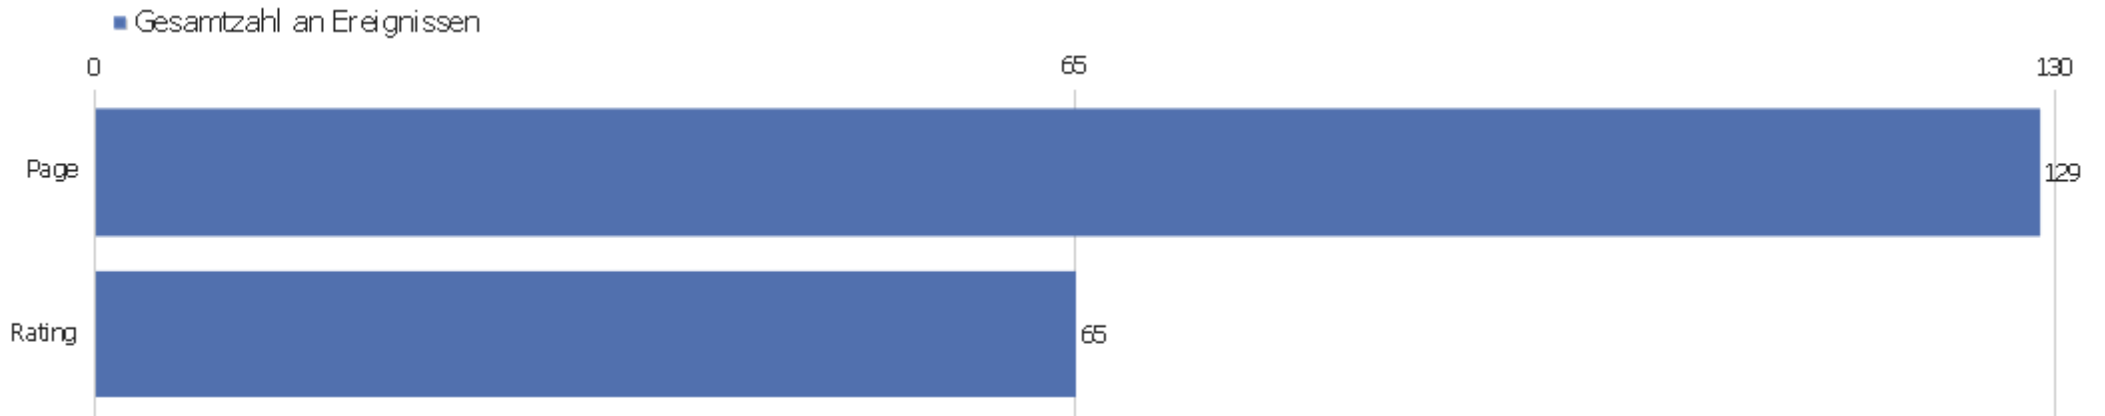

Ereigniskategorien

Ereigniskategorie	Gesamtzahl an Ereignissen	Gesamtwert	Minimaler Wert	Maximaler Wert	Durchschnittswert	Ereignisse mit einem Wert
Page	129	0	0	0	0	0
Rating	65	459	0	58	7,06	65