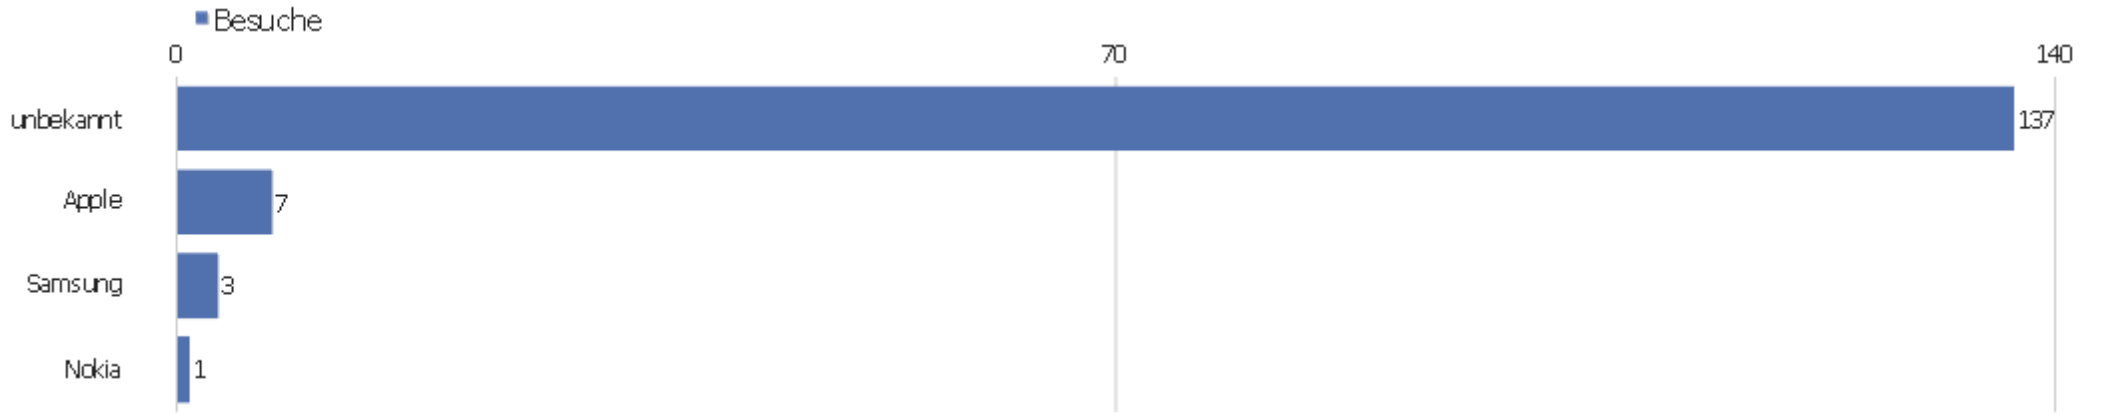

Gerätemarkre

Gerätemarkre	Besuche	Aktionen	Aktionen pro Besuch	Durchschnittszeit auf der Webseite	Absprungsrate	Konversionsrate
unbekannt	137	393	2,87	00:02:12	31,39%	0%
🍏 Apple	7	12	1,71	00:00:56	28,57%	0%
📱 Samsung	3	12	4	00:01:02	0%	0%
📞 Nokia	1	1	1	00:00:00	100%	0%