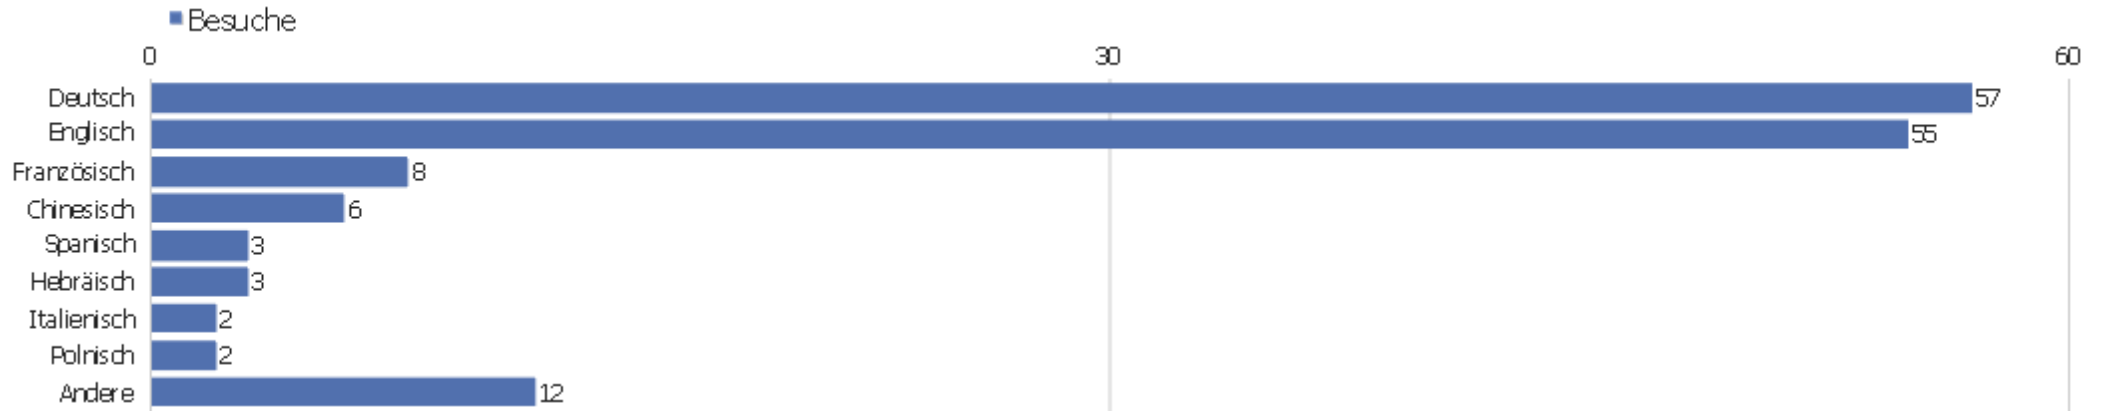

Browsersprache

Sprache	Besuche	Aktionen	Aktionen pro Besuch	Durchschnittszeit auf der Webseite	Absprungrate	Konversionsrate
Deutsch	57	139	2,44	00:01:24	42,11%	0%
Englisch	55	125	2,27	00:02:03	25,45%	0%
Französisch	8	43	5,38	00:07:17	25%	0%
Chinesisch	6	27	4,5	00:03:51	16,67%	0%
Spanisch	3	5	1,67	00:00:20	33,33%	0%
Hebräisch	3	8	2,67	00:00:25	66,67%	0%
Italienisch	2	7	3,5	00:00:27	0%	0%
Polnisch	2	19	9,5	00:07:47	0%	0%
Russisch	2	18	9	00:01:11	0%	0%
Tschechisch	1	2	2	00:00:21	0%	0%
Japanisch	1	2	2	00:04:48	0%	0%
Koreanisch	1	2	2	00:00:14	0%	0%
Niederländisch	1	2	2	00:00:34	0%	0%
Portugiesisch	1	1	1	00:00:00	100%	0%