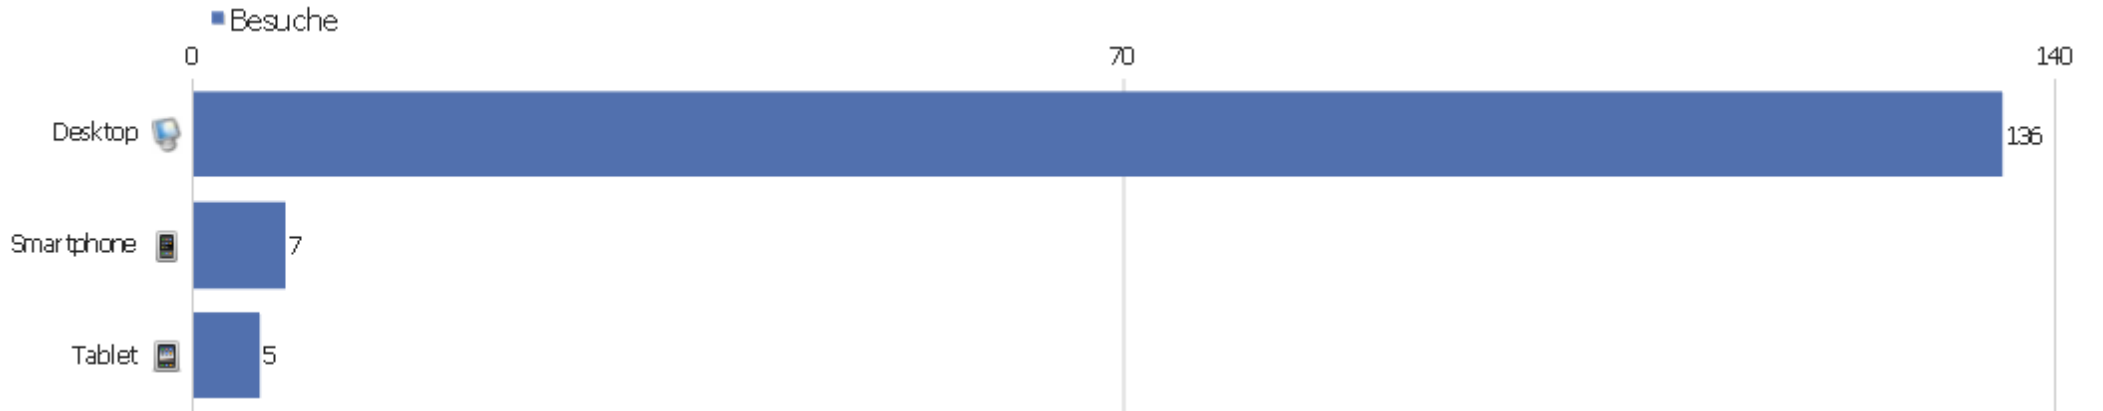

Gerätetyp

Gerätetyp	Besuche	Aktionen	Aktionen pro Besuch	Durchschnittszeit auf der Webseite	Absprungrate	Konversionsrate
Desktop	136	390	2,87	00:02:13	31,62%	0%
Smartphone	7	19	2,71	00:00:58	14,29%	0%
Tablet	5	9	1,8	00:00:41	40%	0%