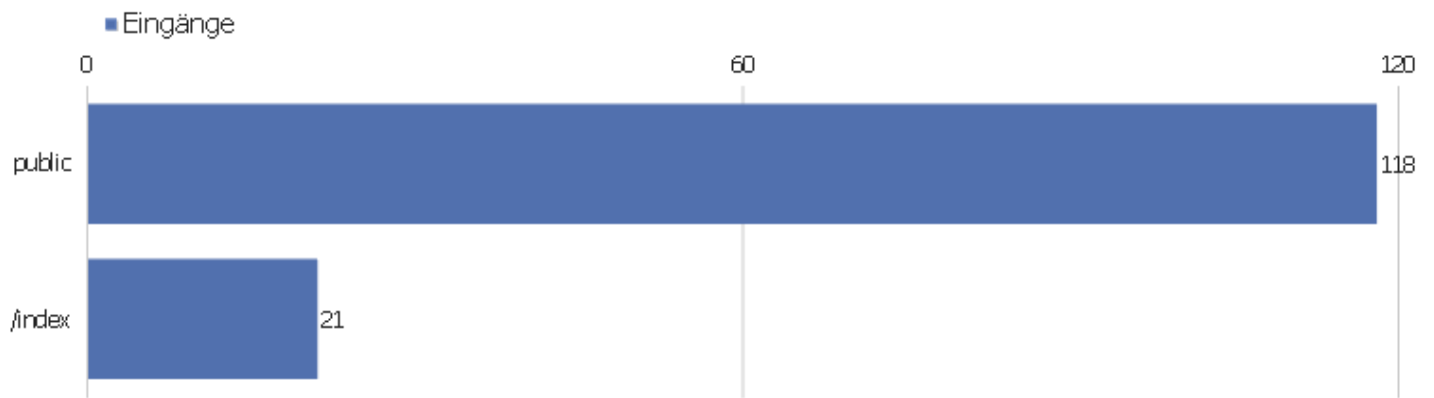

Eingangsseiten

Seiten-URL	Eingänge	Absprünge	Absprungsrate
public	118	29	25%
/index	21	8	38%