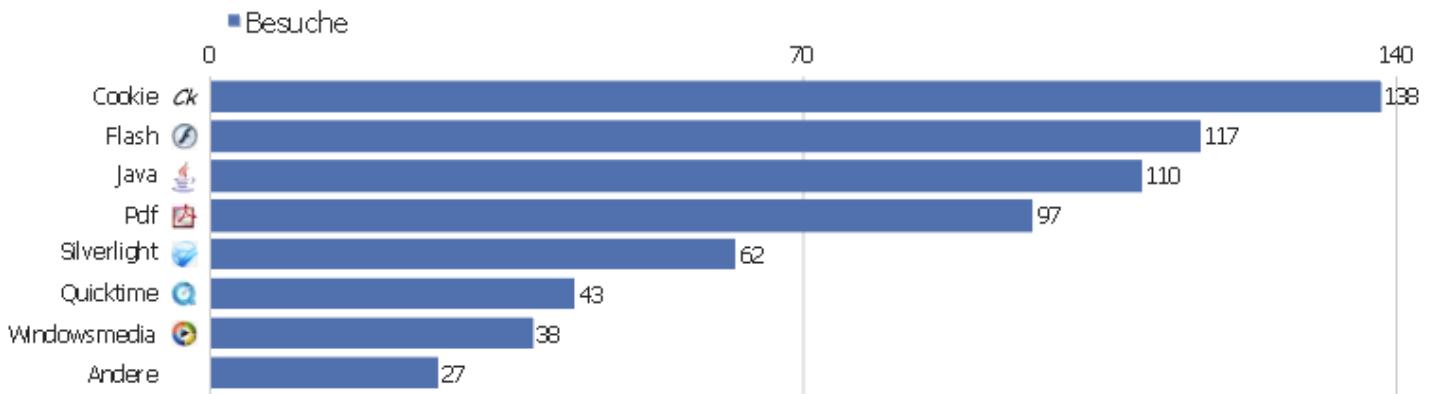

Liste der Plugins

Plugin	Besuche	% Besuche
Cookie	138	100
Flash	117	90%
Java	110	84,6%
Pdf	97	74,6%
Silverlight	62	47,7%
Quicktime	43	33,1%
Windowsmedia	38	29,2%
Director	20	15,4%
Realplayer	7	5,4%
Gears	0	0%