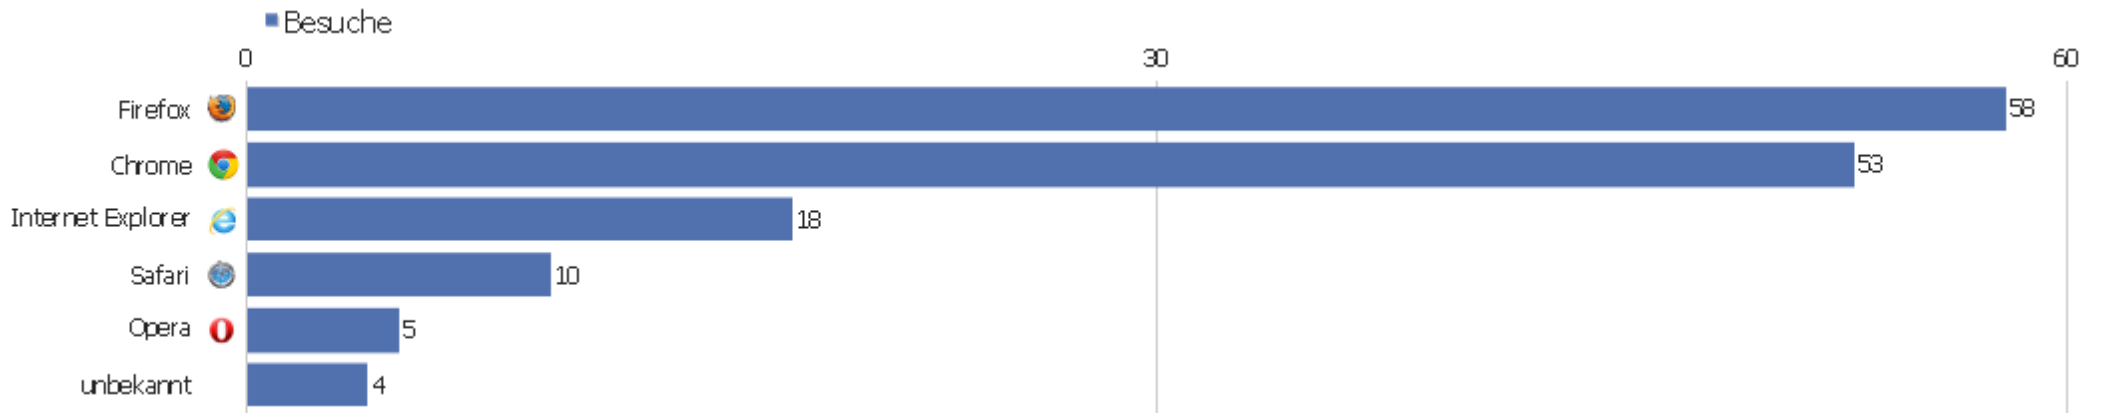

Browserfamilien

Browserfamilien	Besuche	Aktionen	Aktionen pro Besuch	Durchschnittszeit auf der Webseite	Absprungrate	Konversionsrate
Firefox	58	148	2,55	00:02:11	46,55%	0%
Chrome	53	180	3,4	00:02:10	18,87%	0%
Internet Explorer	18	50	2,78	00:02:19	22,22%	0%
Safari	10	20	2	00:01:46	30%	0%
Opera	5	11	2,2	00:02:00	20%	0%
unbekannt	4	9	2,25	00:00:19	25%	0%