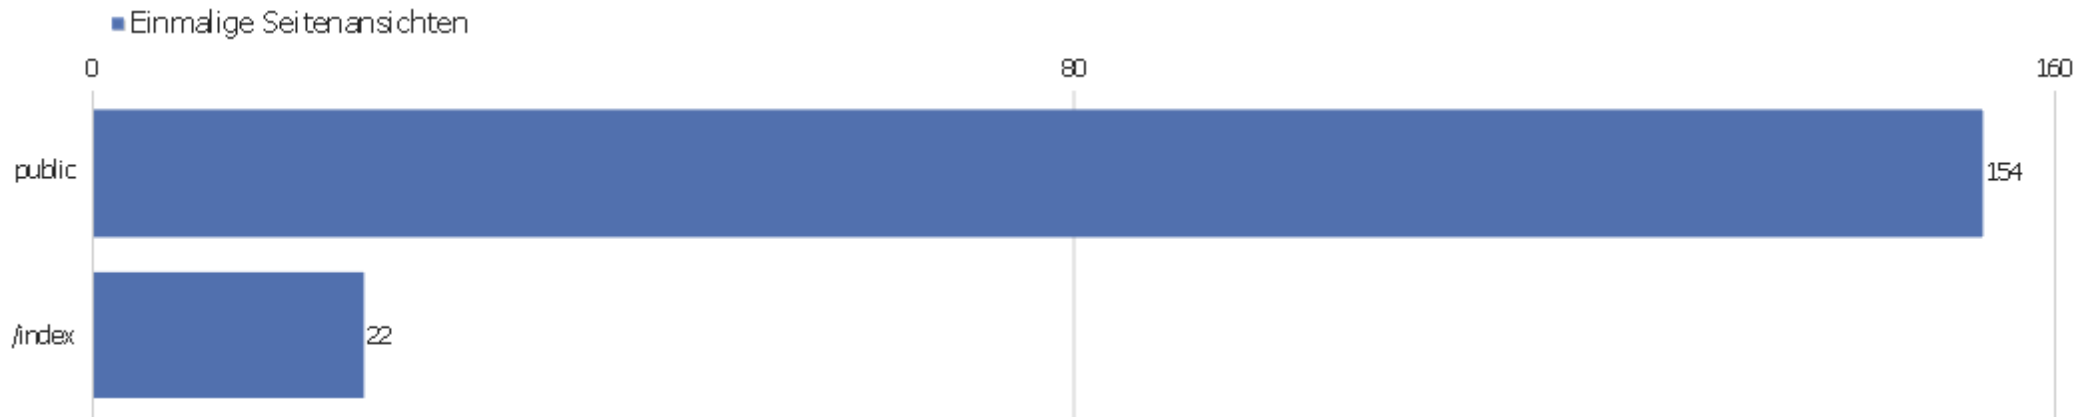

Seiten URL

Seiten-URL	Seitenansichten	Einmalige Seitenansichten	Absprungrate	Durchschnittszeit pro Seite	Ausstiegsrate	Durchschnittliche Generierungszeit
public	189	154	25%	00:00:19	77%	0,33s
/index	28	22	38%	00:00:18	73%	0,28s