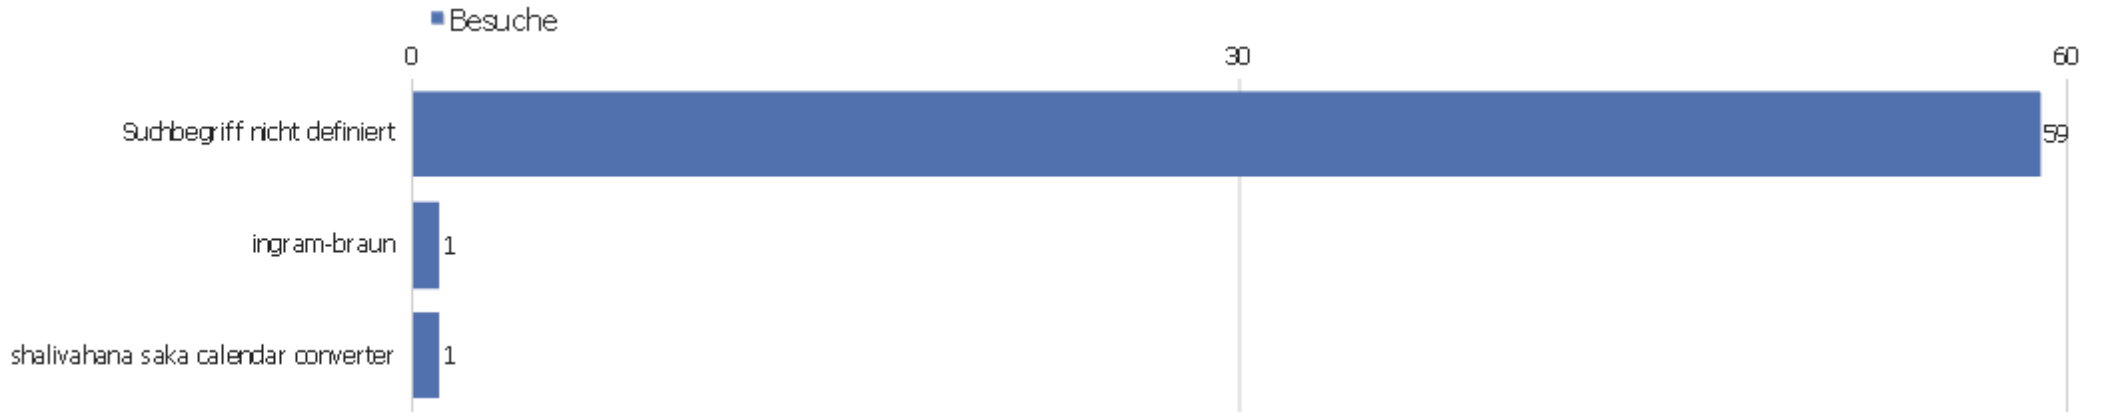

Suchbegriffe

Suchbegriff	Besuche	Aktionen	Aktionen pro Besuch	Durchschnittszeit auf der Webseite	Absprungrate	Umsatz
Suchbegriff nicht definiert	59	166	2,81	00:02:00	61,02%	0 €
ingram-braun	1	8	8	00:09:22	0%	0 €
shalivahana saka calendar converter	1	1	1	00:00:00	100%	0 €