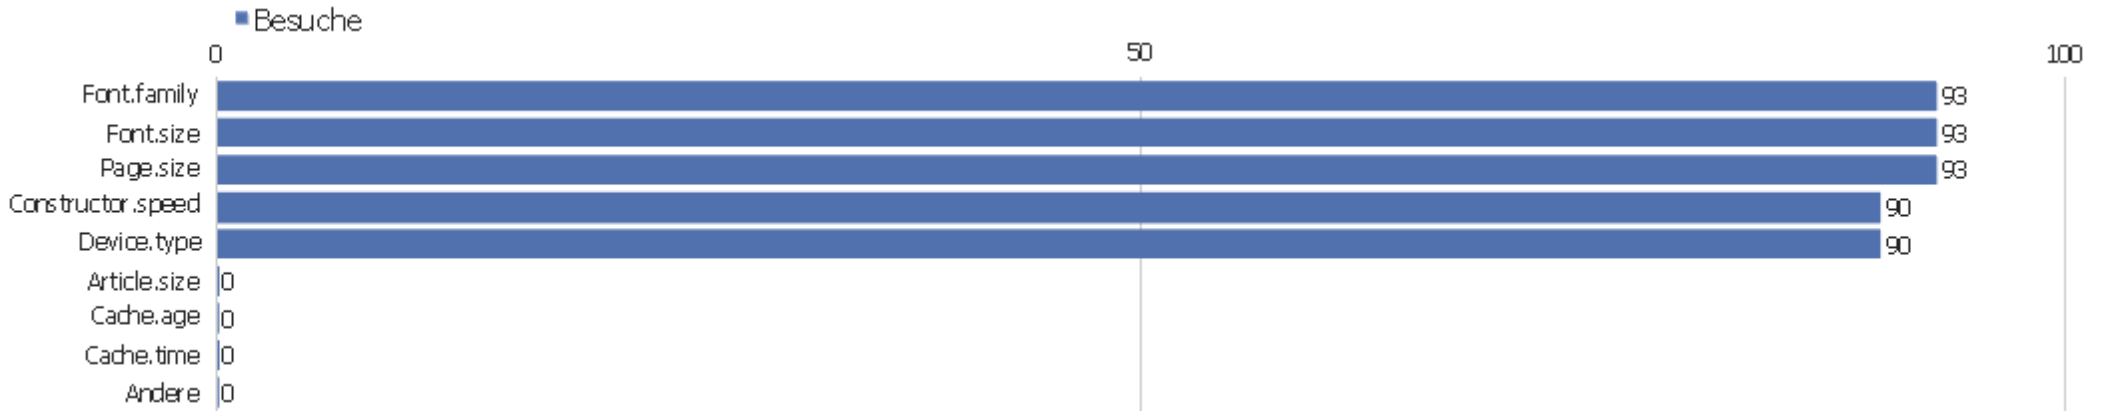

Benutzerdefinierte Variablen

Name der benutzerdefinierten Variable	Besuche	Aktionen	Aktionen pro Besuch	Durchschnittszeit auf der Webseite	Absprungrate	Umsatz
Font.family	93	270	2,9	00:02:18	54,84%	0 €
Font.size	93	270	2,9	00:02:18	54,84%	0 €
Page.size	93	270	2,9	00:02:18	54,84%	0 €
Constructor.speed	90	260	2,89	00:02:22	56,67%	0 €
Device.type	90	260	2,89	00:02:22	56,67%	0 €
Article.size	0	185	0	00:00:00	0%	0 €
Cache.age	0	185	0	00:00:00	0%	0 €
Cache.time	0	185	0	00:00:00	0%	0 €
Rendering	0	185	0	00:00:00	0%	0 €
Version	0	185	0	00:00:00	0%	0 €
ICCF.finished.games	0	49	0	00:00:00	0%	0 €
ICCF.games	0	49	0	00:00:00	0%	0 €
ICCF.rating.old	0	49	0	00:00:00	0%	0 €
FIDE.30.games?	0	9	0	00:00:00	0%	0 €