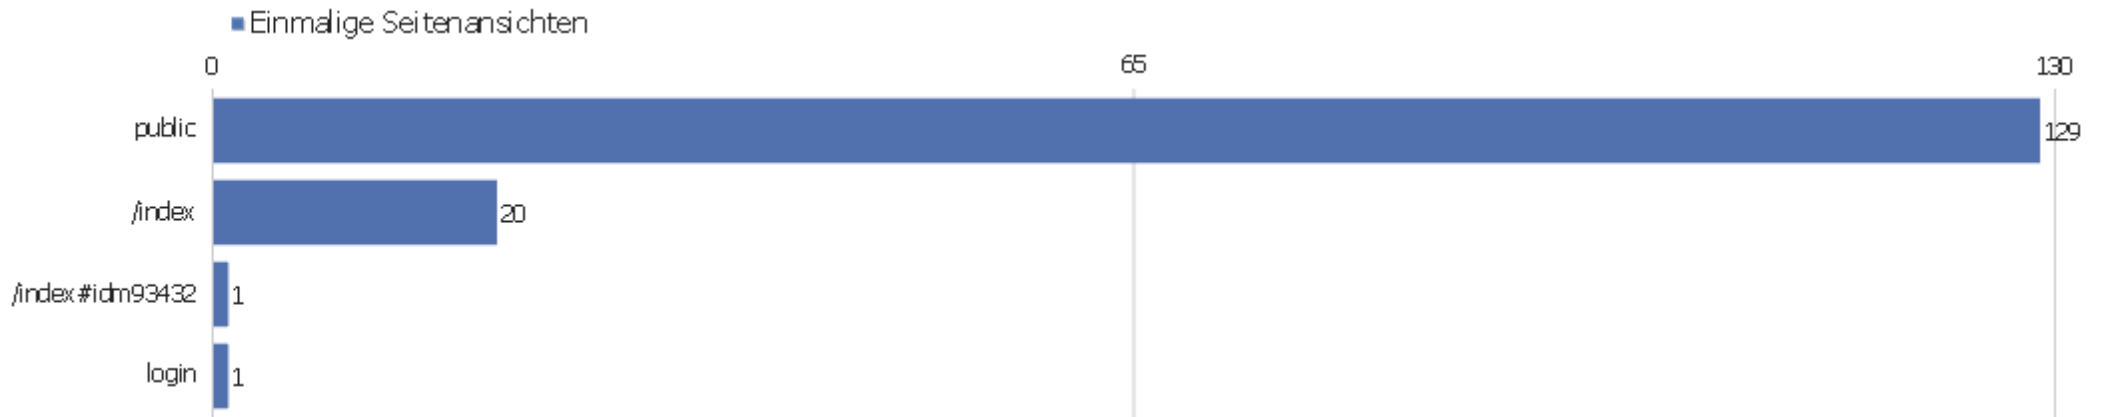

Seiten URL

Seiten-URL	Seitenansichten	Einmalige Seitenansichten	Absprungrate	Durchschnittszeit pro Seite	Ausstiegsrate	Durchschnittliche Generierungszeit
public	220	129	59%	00:01:16	59%	0,35s
/index	26	20	44%	00:01:01	50%	0,16s
/index#idm93432	1	1	0%	00:00:00	100%	0,002s
login	1	1	0%	00:09:59	0%	0,1s