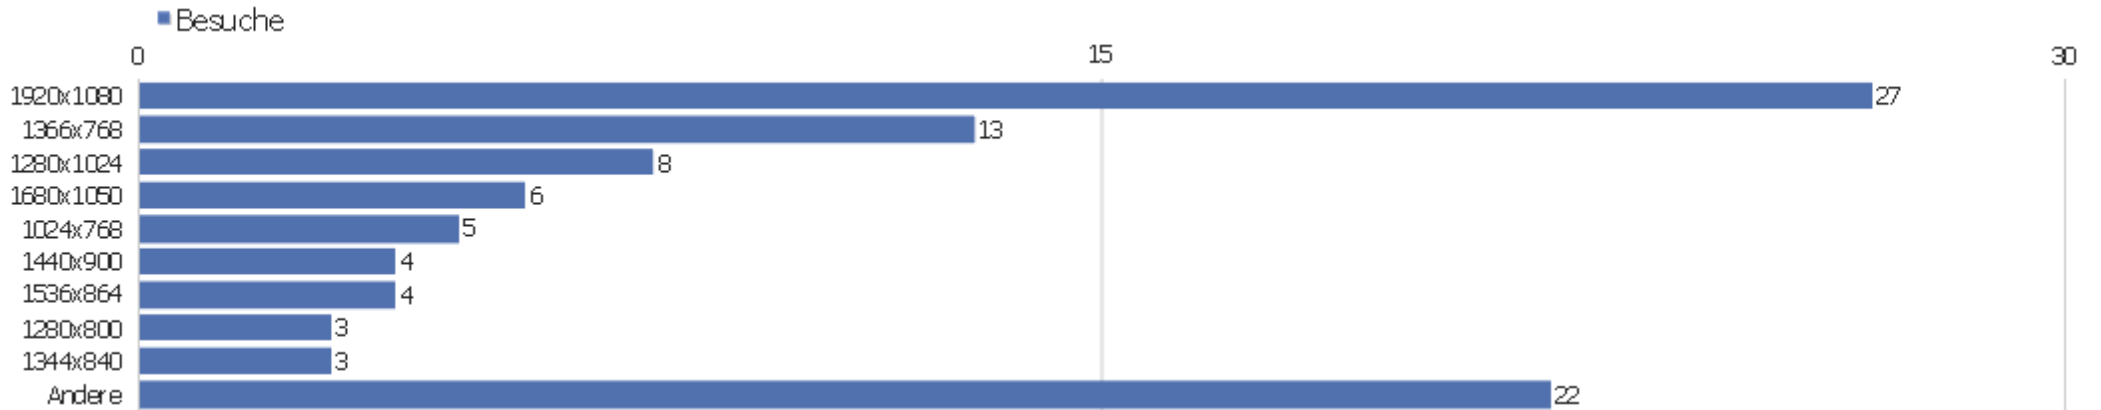

Bildschirmauflösungen

Auflösung	Besuche	Aktionen	Aktionen pro Besuch	Durchschnittszeit auf der Webseite	Absprungrate	Konversionsrate
1920x1080	27	75	2,78	00:01:35	59,26%	0%
1366x768	13	34	2,62	00:01:47	53,85%	0%
1280x1024	8	50	6,25	00:05:45	50%	0%
1680x1050	6	8	1,33	00:00:16	83,33%	0%
1024x768	5	5	1	00:00:00	100%	0%
1440x900	4	10	2,5	00:01:11	25%	0%
1536x864	4	19	4,75	00:04:01	0%	0%
1280x800	3	5	1,67	00:04:33	66,67%	0%
1344x840	3	4	1,33	00:02:35	66,67%	0%
1920x988	3	10	3,33	00:00:22	0%	0%
800x600	2	13	6,5	00:06:52	0%	0%
1920x1200	2	3	1,5	00:00:21	50%	0%
unknown	2	2	1	00:00:00	100%	0%
360x640	1	1	1	00:00:00	100%	0%