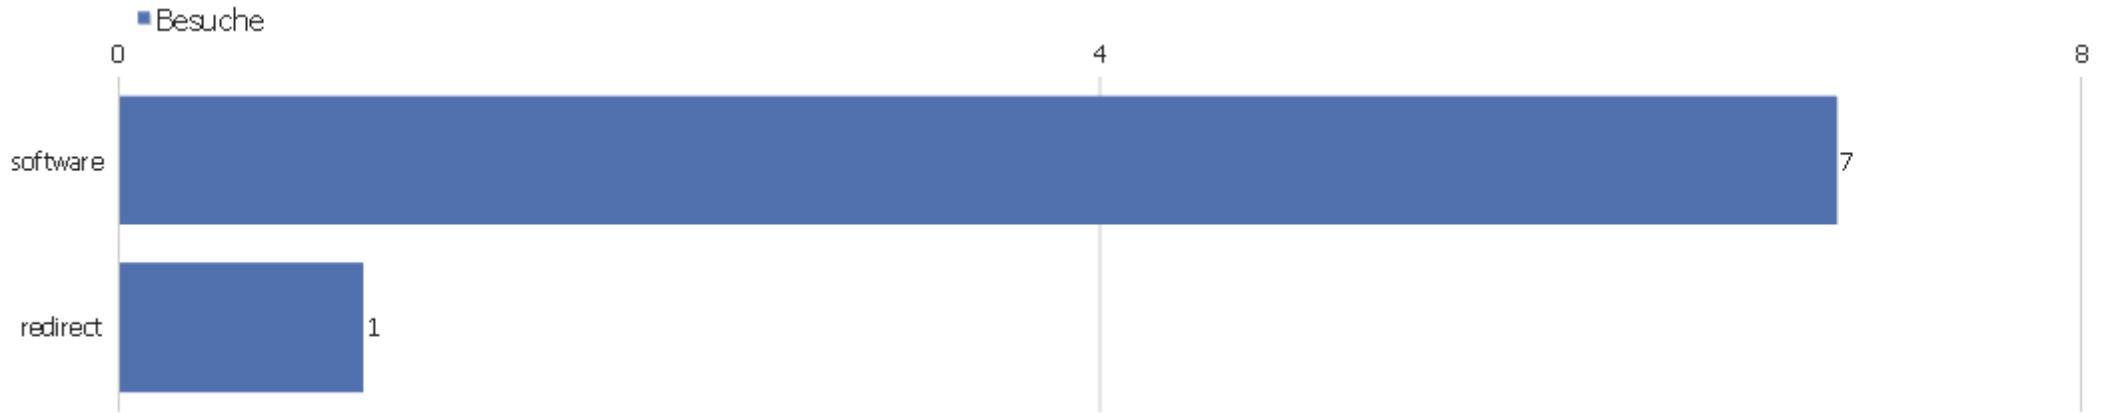

Kampagnen

Kampagne	Besuche	Aktionen	Aktionen pro Besuch	Durchschnittszeit auf der Webseite	Absprungrate	Umsatz
software	7	23	3,29	00:02:37	28,57%	0 €
redirect	1	1	1	00:00:00	100%	0 €