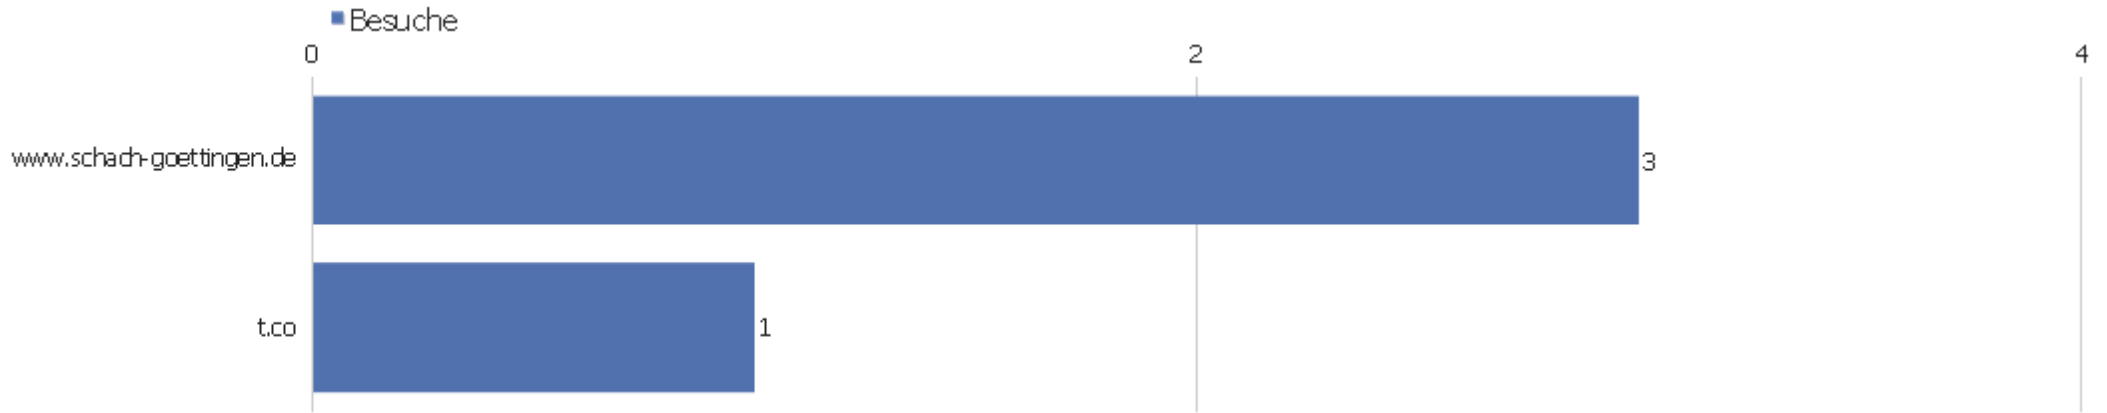

Webseiten

Webseite	Besuche	Aktionen	Aktionen pro Besuch	Durchschnittszeit auf der Webseite	Absprungrate	Umsatz
www.schach-goettingen.de	3	3	1	00:00:00	100%	0 €
t.co	1	1	1	00:00:00	100%	0 €