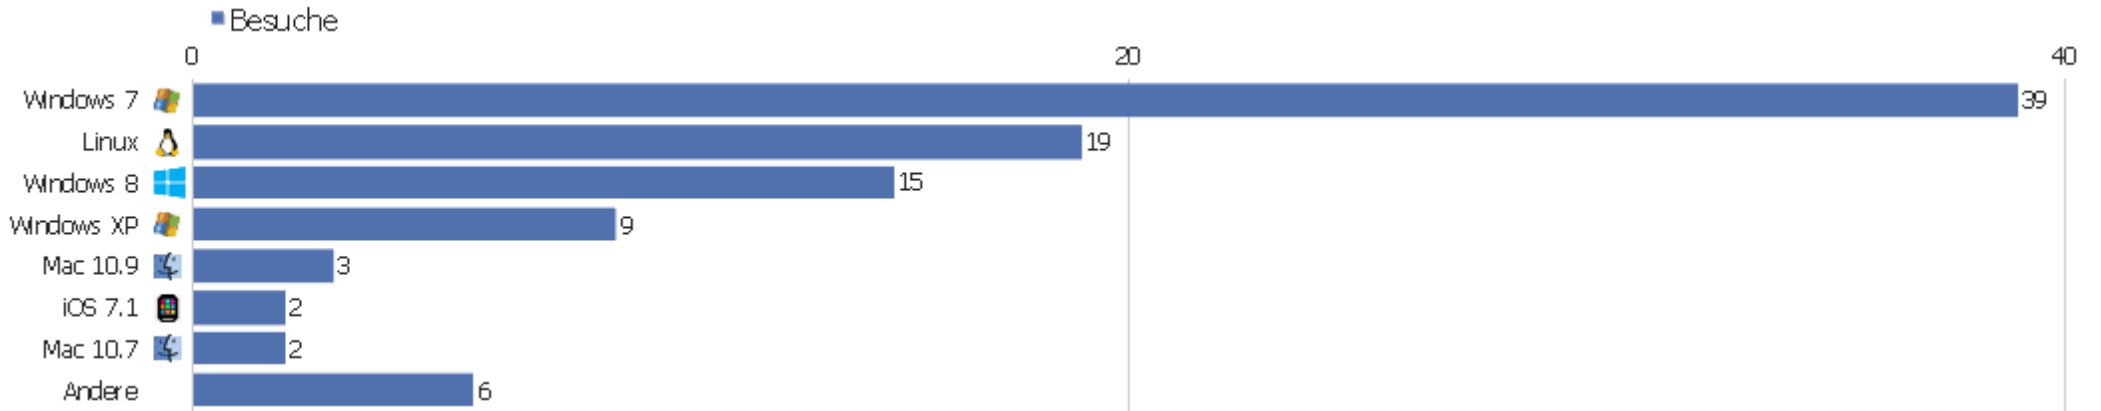

Betriebssystem Familien

Betriebssystem Familien	Besuche	Aktionen	Aktionen pro Besuch	Durchschnittszeit auf der Webseite	Absprungrate	Konversionsrate
Windows 7	39	115	2,95	00:02:38	64,1%	0%
Linux	19	40	2,11	00:00:14	52,63%	0%
Windows 8	15	53	3,53	00:03:33	26,67%	0%
Windows XP	9	14	1,56	00:00:33	66,67%	0%
Mac 10.9	3	6	2	00:00:27	66,67%	0%
iOS 7.1	2	2	1	00:00:00	100%	0%
Mac 10.7	2	18	9	00:08:28	50%	0%
Ubuntu	2	9	4,5	00:04:41	50%	0%
Android 4.2	1	1	1	00:00:00	100%	0%
Bot	1	1	1	00:00:00	100%	0%
iOS 6.1	1	10	10	00:19:14	0%	0%
Windows Vista	1	3	3	00:01:33	0%	0%