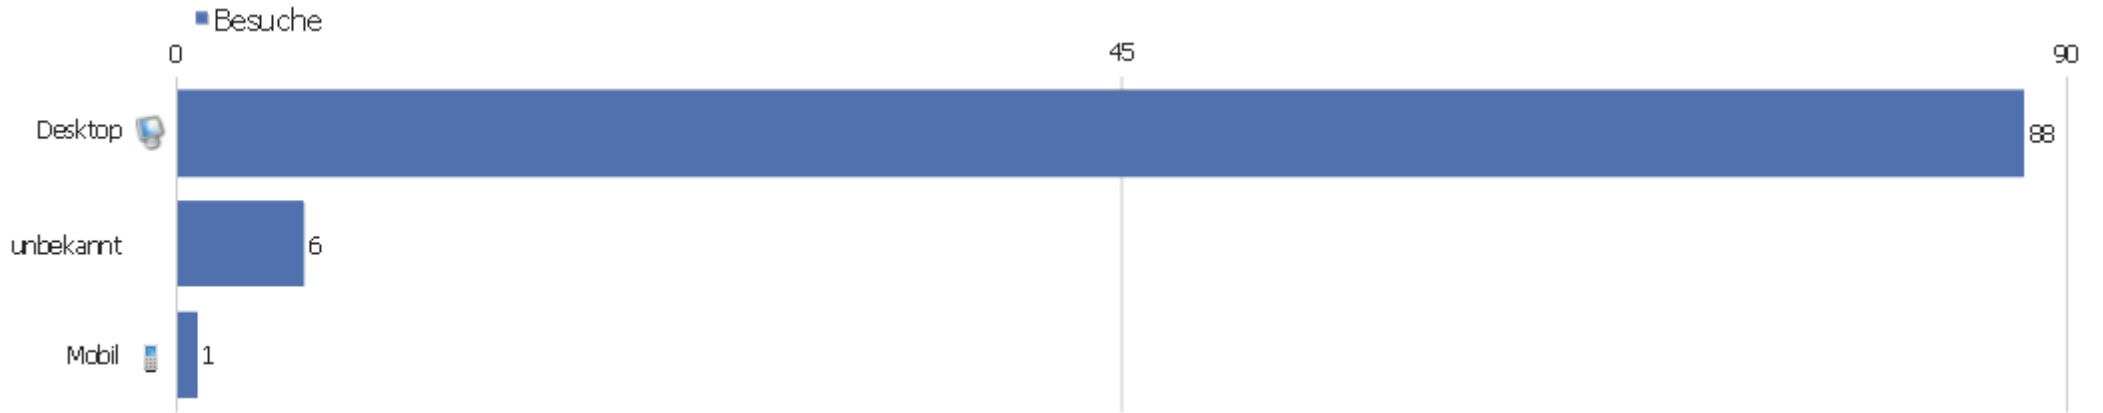

Mobilgerät vs. Desktop

Mobilgerät vs. Desktop		Besuche	Aktionen	Aktionen pro Besuch	Durchschnittszeit auf der Webseite	Absprungrate	Konversionsrate
Desktop	88	249	2,83	00:02:06	54,55%	0%	
unbekannt	6	22	3,67	00:04:46	66,67%	0%	
Mobil	1	1	1	00:00:00	100%	0%