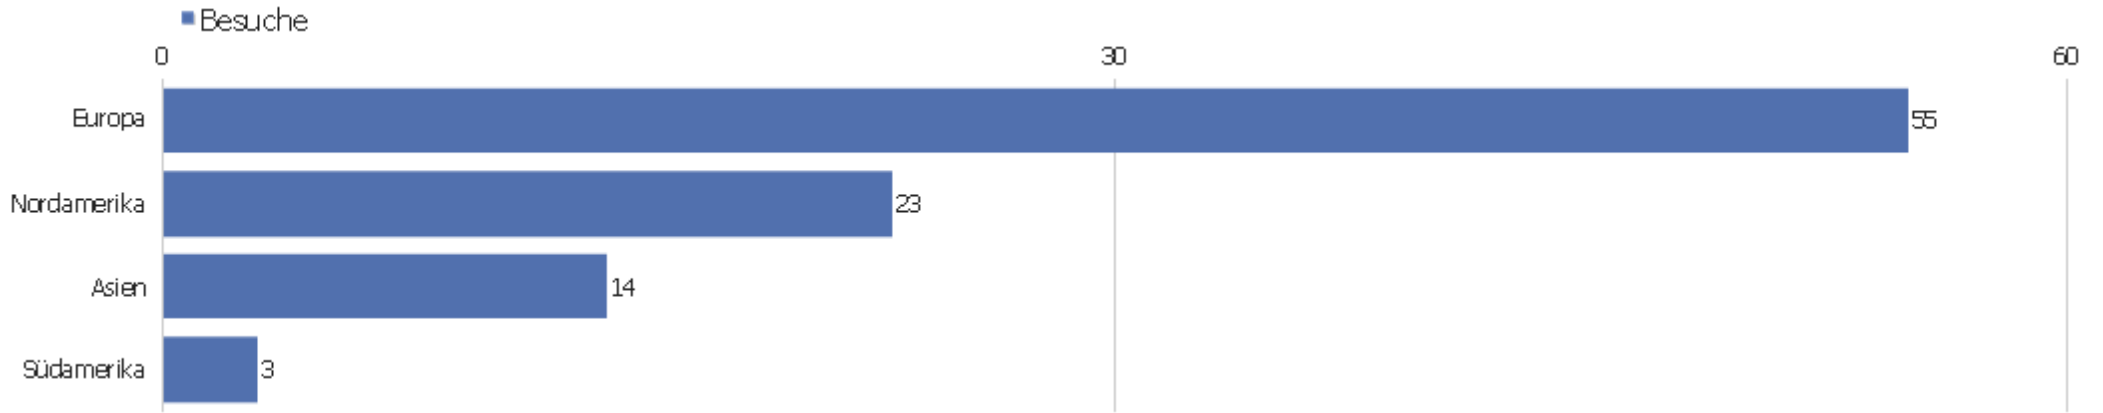

Kontinent

Kontinent	Besuche	Aktionen	Aktionen pro Besuch	Durchschnittszeit auf der Webseite	Absprungrate	Umsatz
Europa	55	187	3,4	00:03:08	52,73%	0 €
Nordamerika	23	55	2,39	00:01:20	47,83%	0 €
Asien	14	25	1,79	00:00:44	78,57%	0 €
Südamerika	3	5	1,67	00:00:19	66,67%	0 €