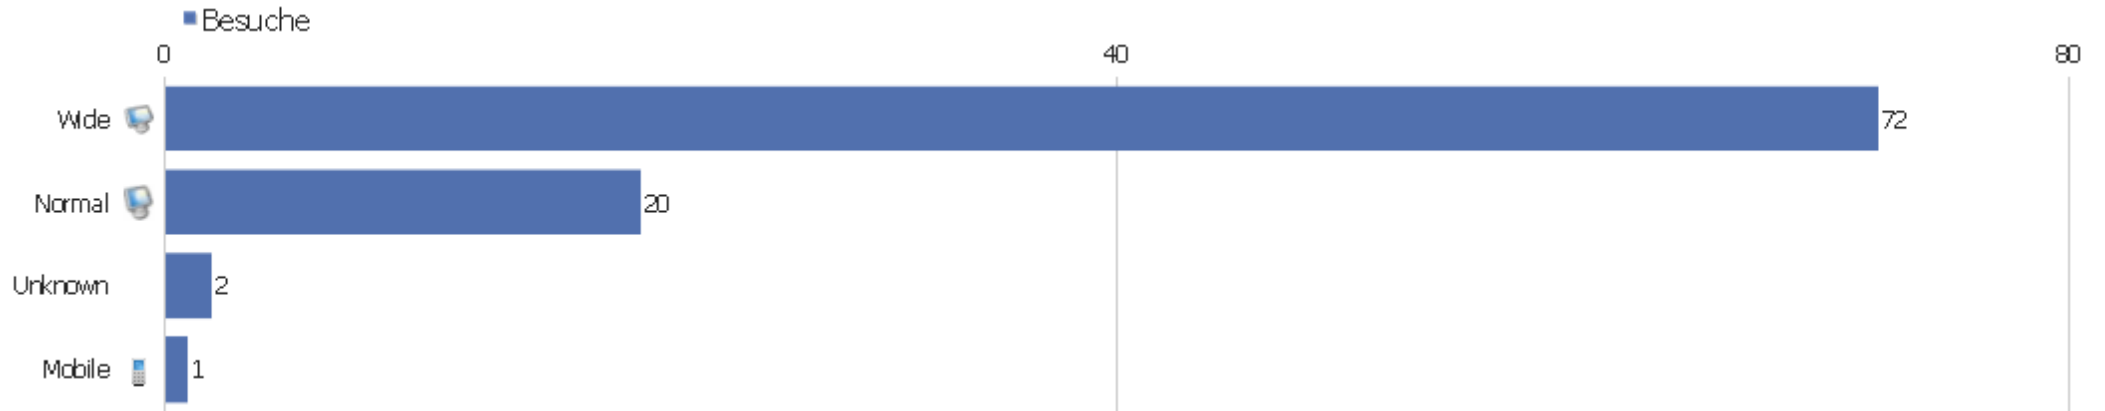

Normal / Breitbild

Bildschirmtyp	Besuche	Aktionen	Aktionen pro Besuch	Durchschnittszeit auf der Webseite	Absprungrate	Konversionsrate
Wide	72	184	2,56	00:01:42	52,78%	0%
Normal	20	85	4,25	00:04:33	60%	0%
Unknown	2	2	1	00:00:00	100%	0%
Mobile	1	1	1	00:00:00	100%	0%