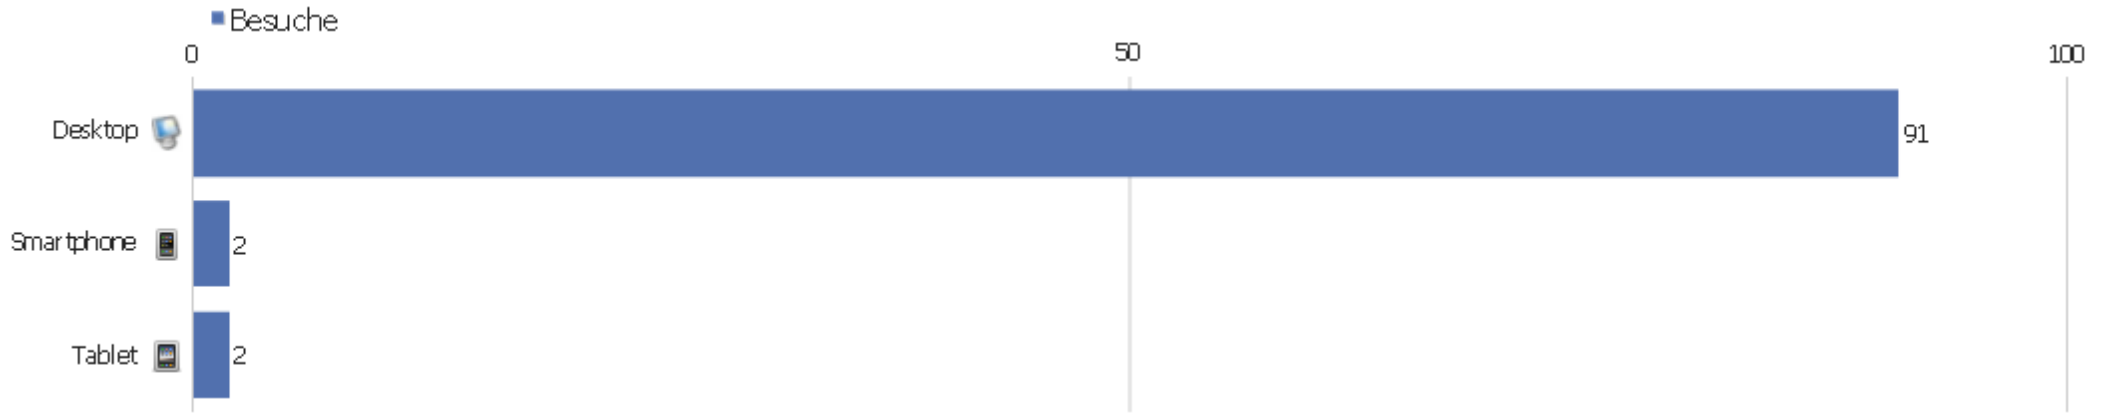

Gerätetyp

Gerätetyp	Besuche	Aktionen	Aktionen pro Besuch	Durchschnittszeit auf der Webseite	Absprungrate	Konversionsrate
Desktop	91	259	2,85	00:02:08	54,95%	0%
Smartphone	2	11	5,5	00:09:37	50%	0%
Tablet	2	2	1	00:00:00	100%	0%