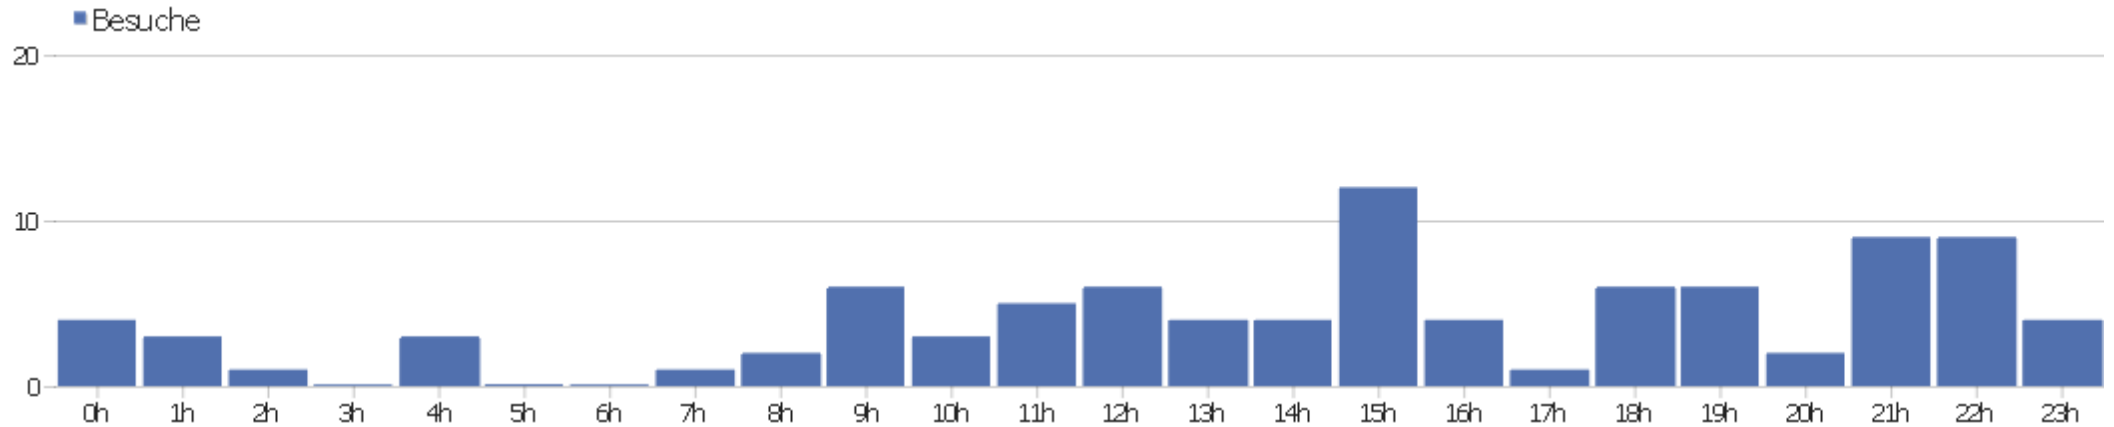

Besuche nach lokaler Zeit

Ortszeit	Besuche	Aktionen	Aktionen pro Besuch	Durchschnittszeit auf der Webseite	Absprungrate	Konversionsrate
0h	4	11	2,75	00:01:44	50%	0%
1h	3	8	2,67	00:01:07	33,33%	0%
2h	1	1	1	00:00:00	100%	0%
3h	0	0	0	00:00:00	0%	0%
4h	3	4	1,33	00:00:04	66,67%	0%
5h	0	0	0	00:00:00	0%	0%
6h	0	0	0	00:00:00	0%	0%
7h	1	4	4	00:06:45	0%	0%
8h	2	9	4,5	00:07:36	0%	0%
9h	6	16	2,67	00:01:21	33,33%	0%
10h	3	6	2	00:00:05	66,67%	0%
11h	5	24	4,8	00:05:15	40%	0%
12h	6	13	2,17	00:00:37	50%	0%
13h	4	14	3,5	00:02:41	25%	0%