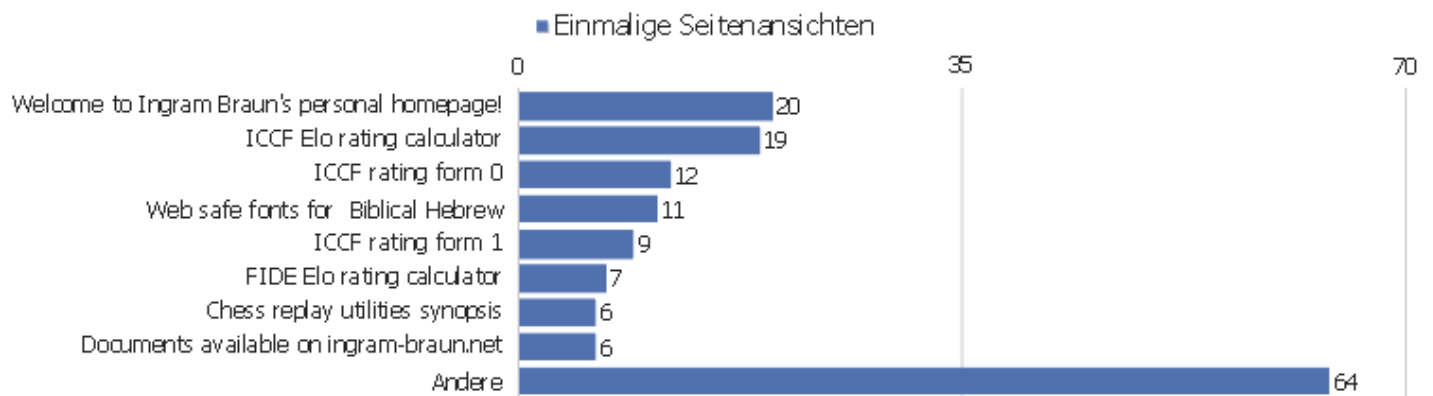

Titel der Ausstiegsseite

Seitenname	Ausstiege	Einmalige Seitenansichten	Ausstiegsrate
Welcome to Ingram Braun's personal homepage!	11	20	55%
ICCF Elo rating calculator	8	19	42%
ICCF rating form 0	10	12	83%
Web safe fonts for Biblical Hebrew	10	11	91%
ICCF rating form 1	3	9	33%
FIDE Elo rating calculator	4	7	57%
Chess replay utilities synopsis	4	6	67%
Documents available on Ingram-Braun.net	1	6	17%
Regel-FAQ für südniedersächsische Schachspieler	6	6	100%
Die Ausstellung Gegenwelten in Hildesheim	4	5	80%
Meine Turniersiege	1	5	20%
Legal notice and contact	2	4	50%
Sizilianisch mit 2. Sc3	4	4	100%
DHTML-Chess 3 test page	1	3	33%
FIDE rating form 0	1	3	33%
FIDE rating form 1	2	3	67%
Search this site!	1	3	33%
Chess Viewer Deluxe 3.5 test page	1	2	50%
DGT Chesstheatre 1.22 test page	1	2	50%
Esoterik in der Rochade Europa	2	2	100%
Fehler im Vierfrauenbuch	1	2	50%
HTML datetime attribute calculator	2	2	100%
Mein Sieg gegen Vlastimil Hort beim Simultan des FSK L	1	2	50%
Andere	11	15	73%