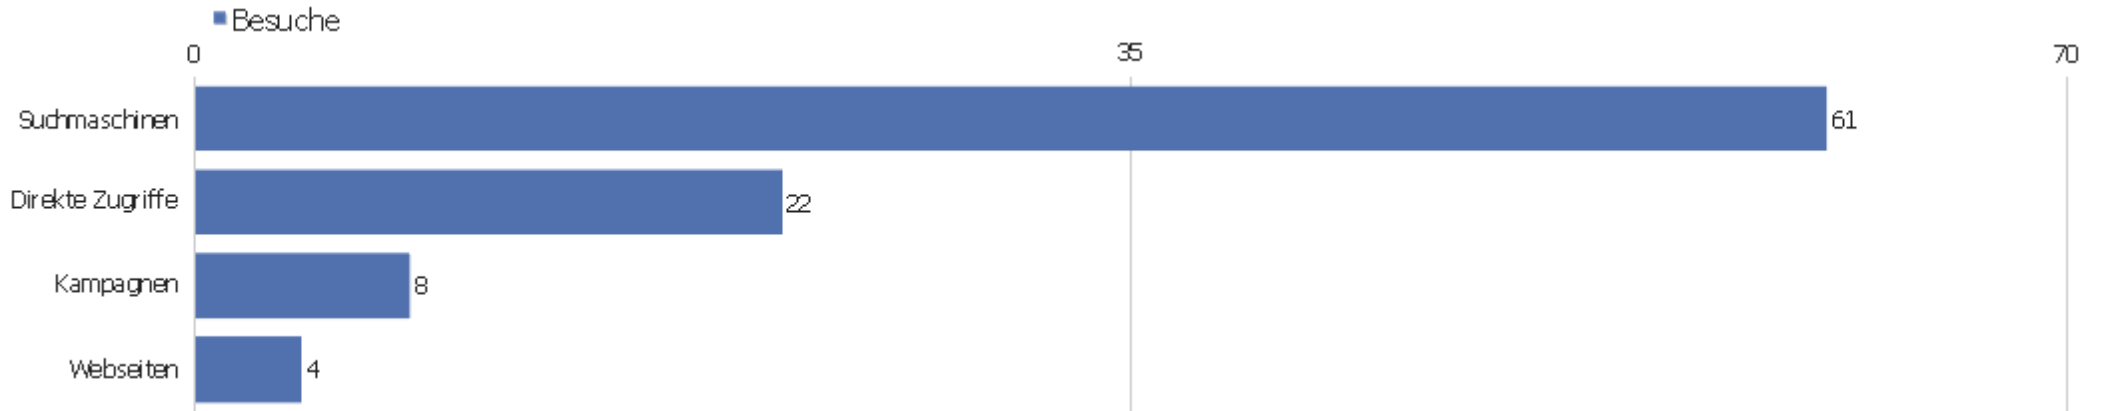

Verweisart

Verweisart	Besuche	Aktionen	Aktionen pro Besuch	Durchschnittszeit auf der Webseite	Absprungrate	Umsatz
Suchmaschinen	61	175	2,87	00:02:05	60,66%	0 €
Direkte Zugriffe	22	69	3,14	00:03:07	40,91%	0 €
Kampagnen	8	24	3	00:02:18	37,5%	0 €
Webseiten	4	4	1	00:00:00	100%	0 €