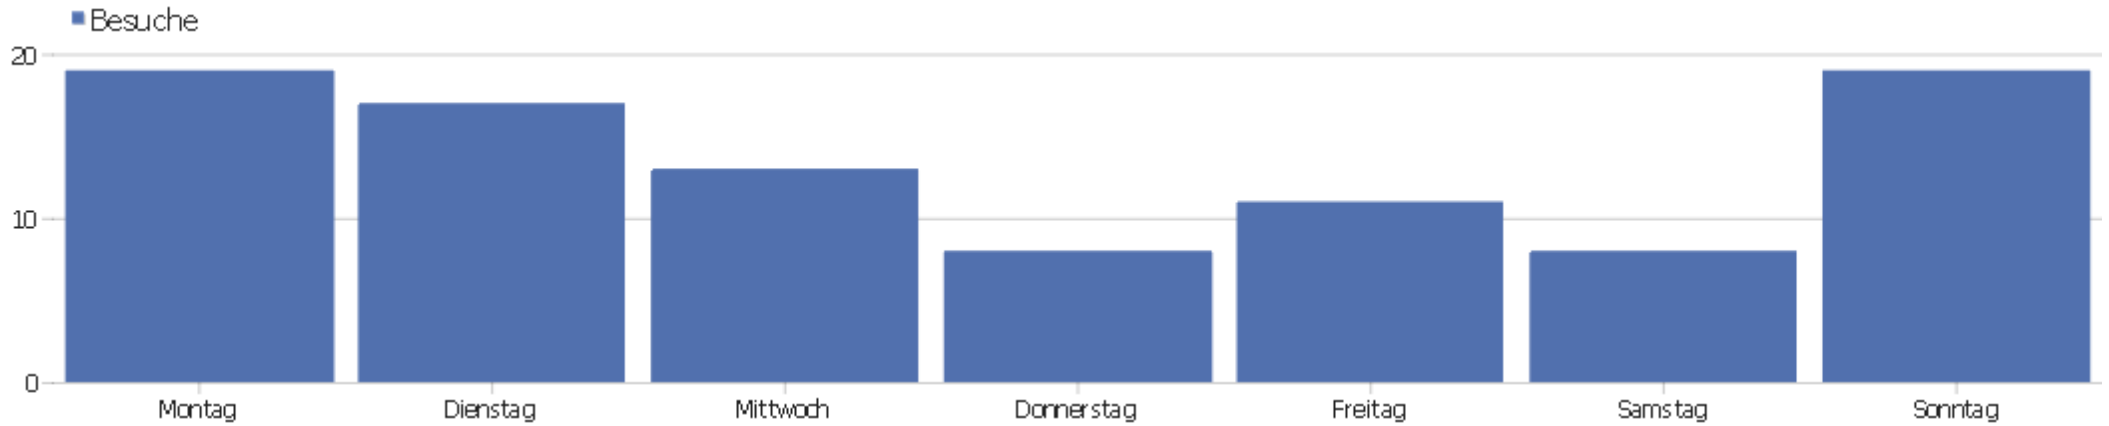

Besuche nach Wochentagen

Wochentag	Besuche	Aktionen	Aktionen pro Besuch	Durchschnittszeit auf der Webseite	Absprungrate	Konversionsrate
Montag	19	63	3,32	00:02:16	42,11%	0%
Dienstag	17	29	1,71	00:01:41	70,59%	0%
Mittwoch	13	38	2,92	00:01:39	61,54%	0%
Donnerstag	8	20	2,5	00:01:54	37,5%	0%
Freitag	11	31	2,82	00:02:33	54,55%	0%
Samstag	8	16	2	00:00:37	62,5%	0%
Sonntag	19	75	3,95	00:03:48	57,89%	0%