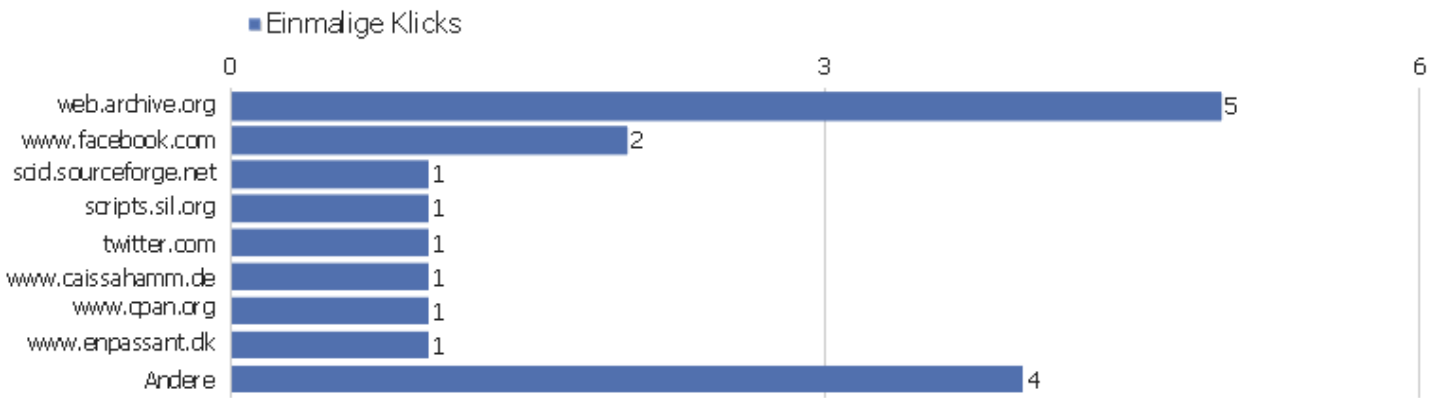

Ausgehende Verweise

Angeklickte URL	Einmalige Klicks	Klicks
web.archive.org	5	5
www.facebook.com	2	2
scid.sourceforge.net	1	1
scripts.sil.org	1	1
twitter.com	1	1
www.caissahamm.de	1	1
www.cpan.org	1	1
www.enpassant.dk	1	1
www.fontsquirrel.com	1	1
www.lutanho.net	1	1
www.schach-goettingen.de	1	1
www.skgronau.de	1	1