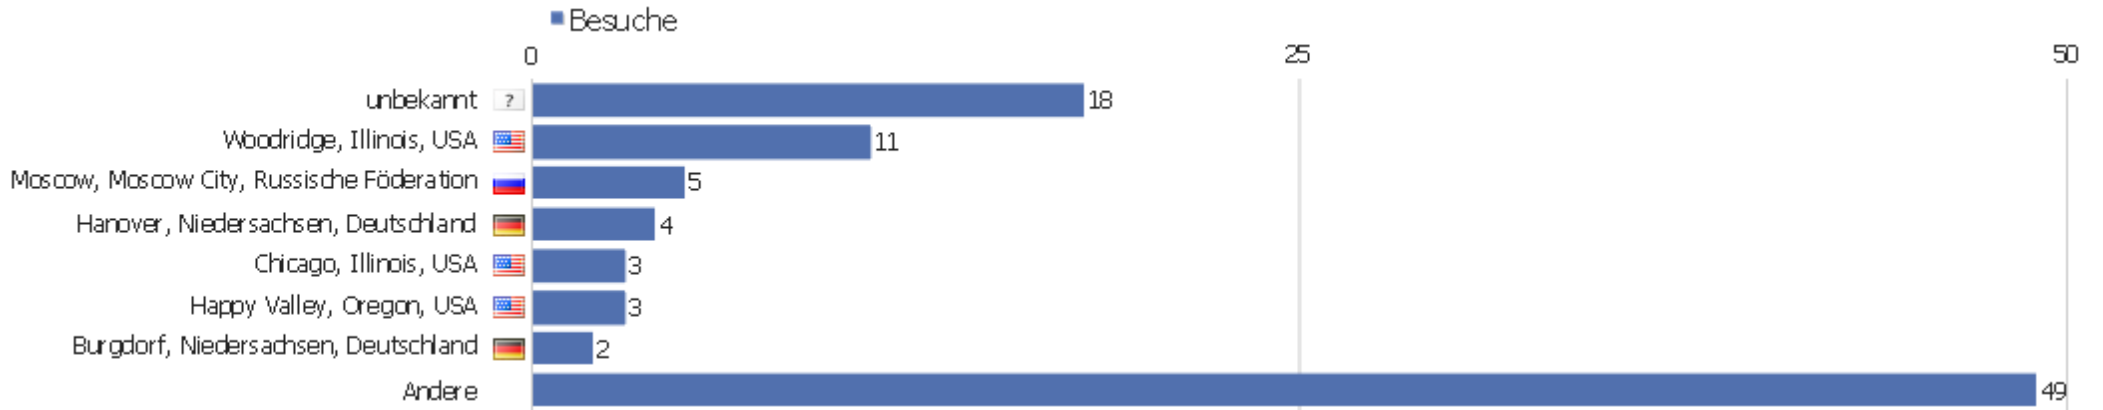

Stadt

Stadt	Besuche	Aktionen	Aktionen pro Besuch	Durchschnittszeit auf der Webseite	Absprungrate	Umsatz
? unbekannt	18	87	4,83	00:04:25	50%	0 €
🇺🇸 Woodridge, Illinois, USA	11	22	2	00:00:11	63,64%	0 €
🇷🇺 Moscow, Moscow City, Russische Föderation	5	7	1,4	00:00:05	60%	0 €
🇩🇪 Hanover, Niedersachsen, Deutschland	4	18	4,5	00:06:26	25%	0 €
🇺🇸 Chicago, Illinois, USA	3	10	3,33	00:00:22	0%	0 €
🇺🇸 Happy Valley, Oregon, USA	3	12	4	00:05:55	33,33%	0 €
🇩🇪 Burgdorf, Niedersachsen, Deutschland	2	2	1	00:00:00	100%	0 €
🇩🇪 Lehrte, Niedersachsen, Deutschland	2	18	9	00:08:28	50%	0 €
🇩🇪 Munich, Bayern, Deutschland	2	3	1,5	00:01:12	50%	0 €
🇩🇪 Augsburg, Bayern, Deutschland	1	1	1	00:00:00	100%	0 €
🇩🇪 Bad Nenndorf, Niedersachsen, Deutschland	1	8	8	00:09:22	0%	0 €
🇦🇷 Baku, Baki, Aserbajdschan	1	1	1	00:00:00	100%	0 €
🇮🇳 Bangalore, Karnataka, Indien	1	1	1	00:00:00	100%	0 €
🇷🇸 Beograd, unbekannt, Serbien	1	3	3	00:13:38	0%	0 €