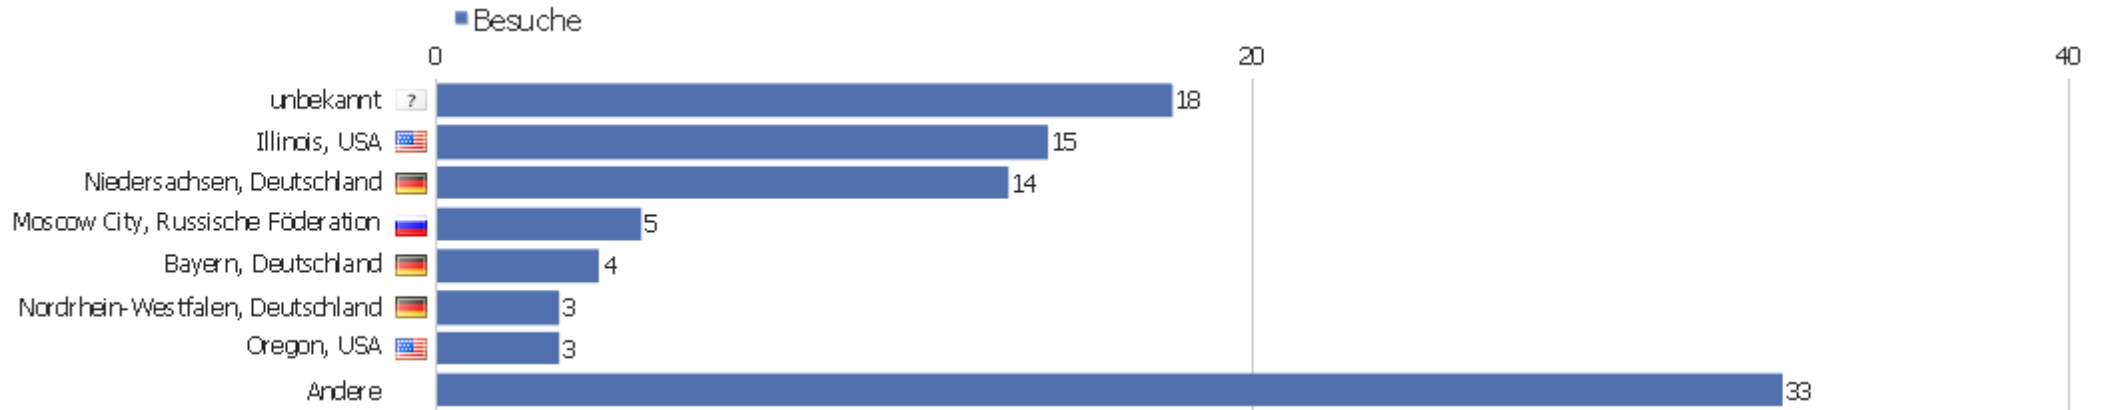

Region

Region	Besuche	Aktionen	Aktionen pro Besuch	Durchschnittszeit auf der Webseite	Absprungrate	Umsatz
? unbekannt	18	87	4,83	00:04:25	50%	0 €
🇺🇸 Illinois, USA	15	34	2,27	00:00:15	46,67%	0 €
🇩🇪 Niedersachsen, Deutschland	14	66	4,71	00:05:12	28,57%	0 €
🇷🇺 Moscow City, Russische Föderation	5	7	1,4	00:00:05	60%	0 €
🇩🇪 Bayern, Deutschland	4	5	1,25	00:00:36	75%	0 €
🇩🇪 Nordrhein-Westfalen, Deutschland	3	3	1	00:00:00	100%	0 €
🇺🇸 Oregon, USA	3	12	4	00:05:55	33,33%	0 €
🇩🇪 Baden-Württemberg, Deutschland	2	2	1	00:00:00	100%	0 €
🇮🇱 HaMerkaz, Israel	2	2	1	00:00:00	100%	0 €
🇺🇸 New York, USA	2	5	2,5	00:00:41	50%	0 €
🇷🇸 unbekannt, Serbien	1	3	3	00:13:38	0%	0 €
🇦🇷 Buenos Aires, Argentinien	1	1	1	00:00:00	100%	0 €
🇮🇱 HaDarom, Israel	1	1	1	00:00:00	100%	0 €
🇦🇹 Oberösterreich, Österreich	1	1	1	00:00:00	100%	0 €