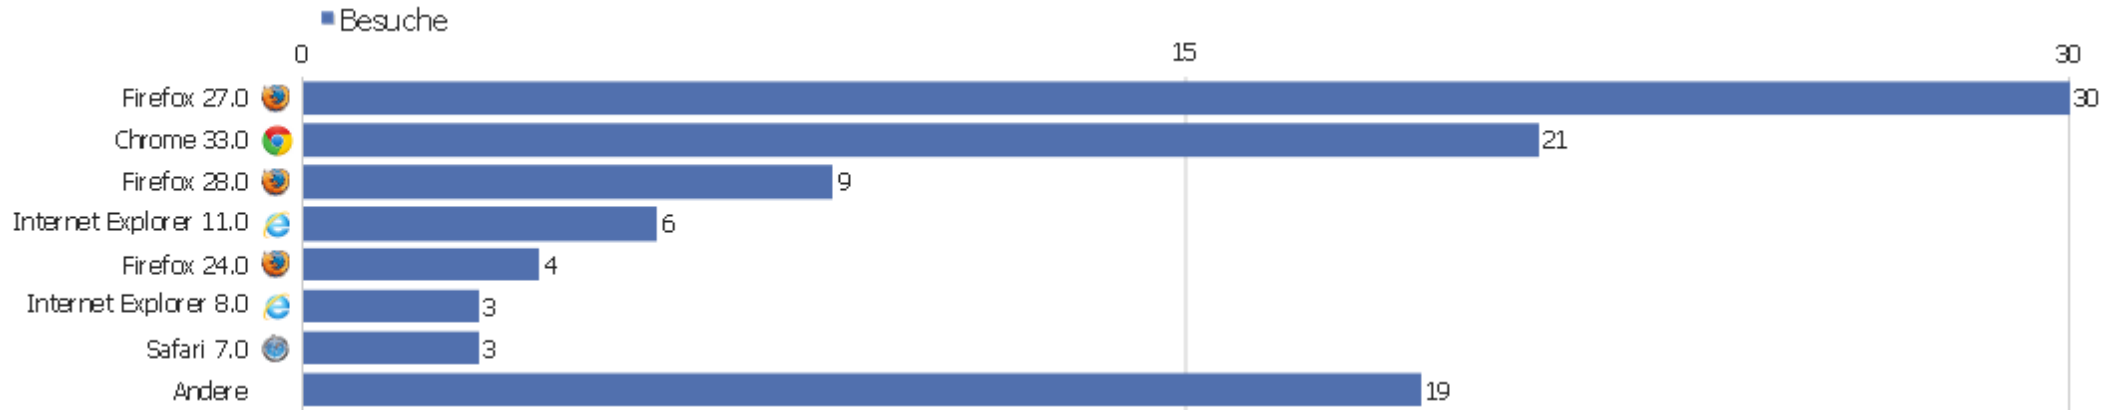

Browser Versionen

Browser Versionen	Besuche	Aktionen	Aktionen pro Besuch	Durchschnittszeit auf der Webseite	Absprungrate	Konversionsrate
Firefox 27.0	30	107	3,57	00:02:46	53,33%	0%
Chrome 33.0	21	49	2,33	00:02:15	57,14%	0%
Firefox 28.0	9	21	2,33	00:02:08	66,67%	0%
Internet Explorer 11.0	6	20	3,33	00:01:44	33,33%	0%
Firefox 24.0	4	11	2,75	00:00:17	25%	0%
Internet Explorer 8.0	3	4	1,33	00:00:04	66,67%	0%
Safari 7.0	3	6	2	00:00:27	66,67%	0%
Chrome 32.0	2	7	3,5	00:02:07	0%	0%
Mobile Safari 7.0	2	2	1	00:00:00	100%	0%
Safari	2	2	1	00:00:00	100%	0%
Safari 6.0	2	18	9	00:08:28	50%	0%
Chrome 19.0	1	1	1	00:00:00	100%	0%
Chrome 34.0	1	1	1	00:00:00	100%	0%
Chrome Mobile 33.0	1	1	1	00:00:00	100%	0%