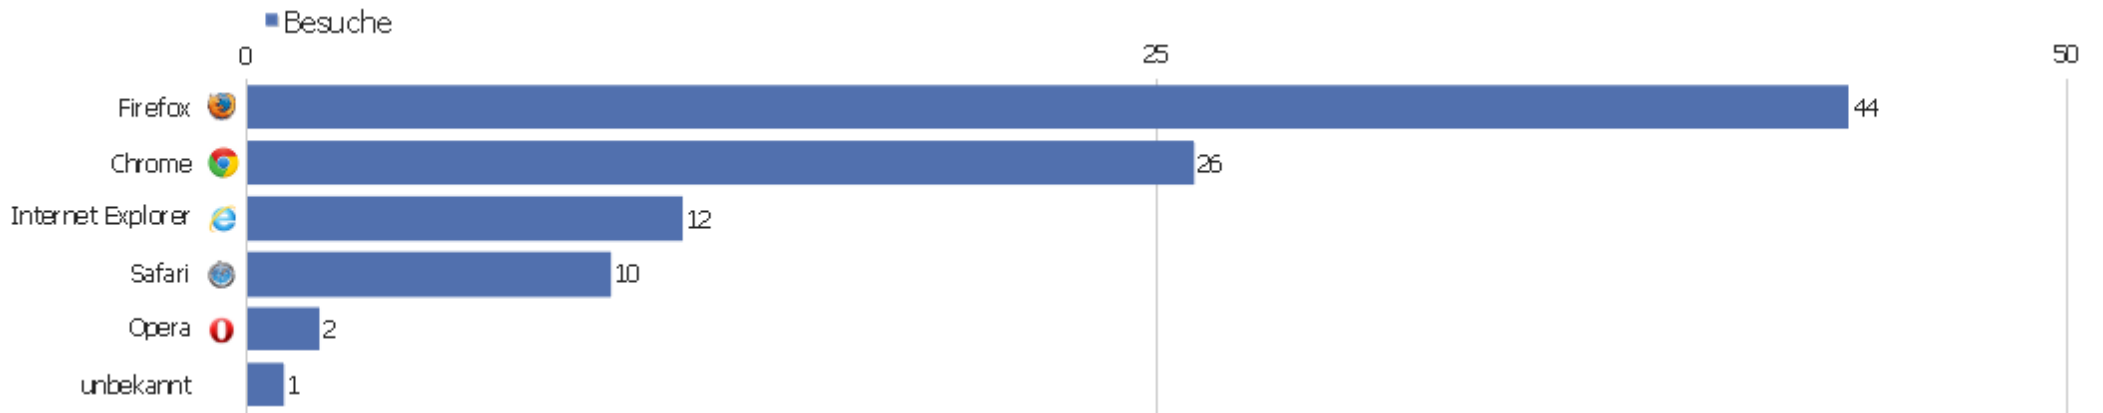

Browserfamilien

Browserfamilien	Besuche	Aktionen	Aktionen pro Besuch	Durchschnittszeit auf der Webseite	Absprungrate	Konversionsrate
Firefox	44	143	3,25	00:02:25	52,27%	0%
Chrome	26	59	2,27	00:01:59	57,69%	0%
Internet Explorer	12	28	2,33	00:01:32	50%	0%
Safari	10	38	3,8	00:03:45	70%	0%
Opera	2	3	1,5	00:00:07	50%	0%
unbekannt	1	1	1	00:00:00	100%	0%