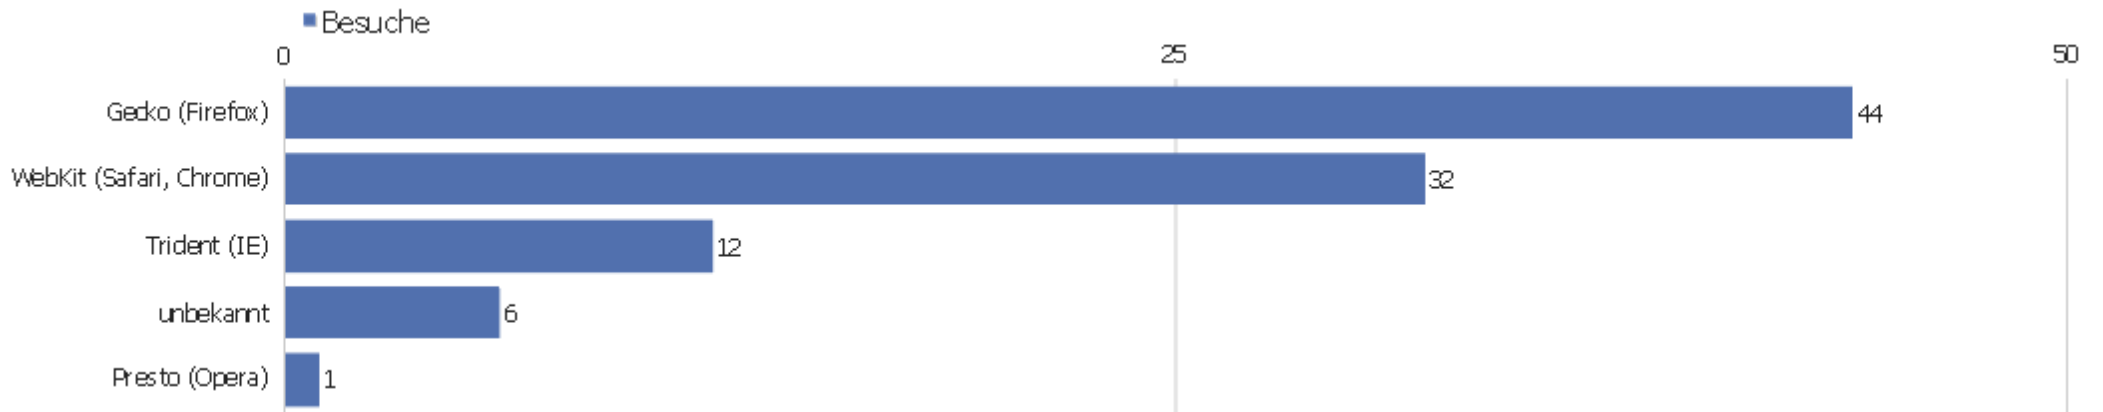

Browser nach Familie

Browserfamilie	Besuche	Aktionen	Aktionen pro Besuch	Durchschnittszeit auf der Webseite	Absprungrate	Konversionsrate
Gecko (Firefox)	44	143	3,25	00:02:25	52,27%	0%
WebKit (Safari, Chrome)	32	84	2,63	00:02:11	59,38%	0%
Trident (IE)	12	28	2,33	00:01:32	50%	0%
unbekannt	6	15	2,5	00:03:12	83,33%	0%
Presto (Opera)	1	2	2	00:00:14	0%	0%