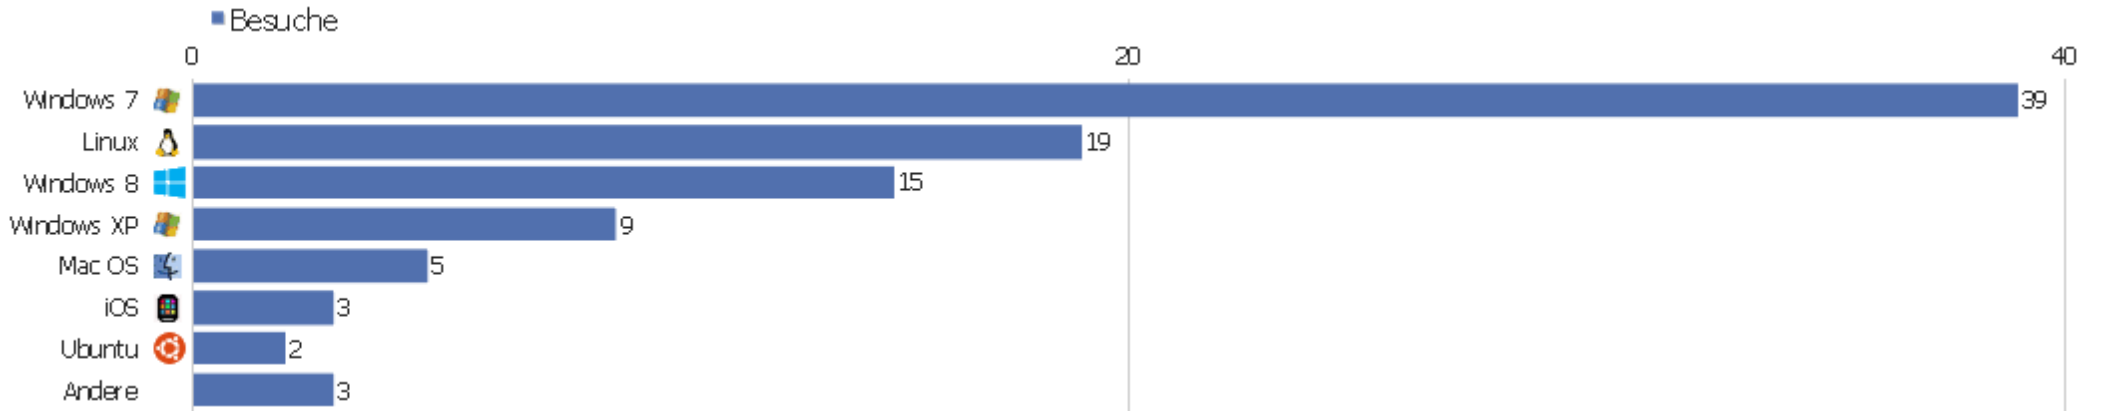

Betriebssysteme

Betriebssystem	Besuche	Aktionen	Aktionen pro Besuch	Durchschnittszeit auf der Webseite	Absprungrate	Konversionsrate
Windows 7	39	115	2,95	00:02:38	64,1%	0%
Linux	19	40	2,11	00:00:14	52,63%	0%
Windows 8	15	53	3,53	00:03:33	26,67%	0%
Windows XP	9	14	1,56	00:00:33	66,67%	0%
Mac OS	5	24	4,8	00:03:40	60%	0%
iOS	3	12	4	00:06:25	66,67%	0%
Ubuntu	2	9	4,5	00:04:41	50%	0%
Android	1	1	1	00:00:00	100%	0%
Bot	1	1	1	00:00:00	100%	0%
Windows Vista	1	3	3	00:01:33	0%	0%