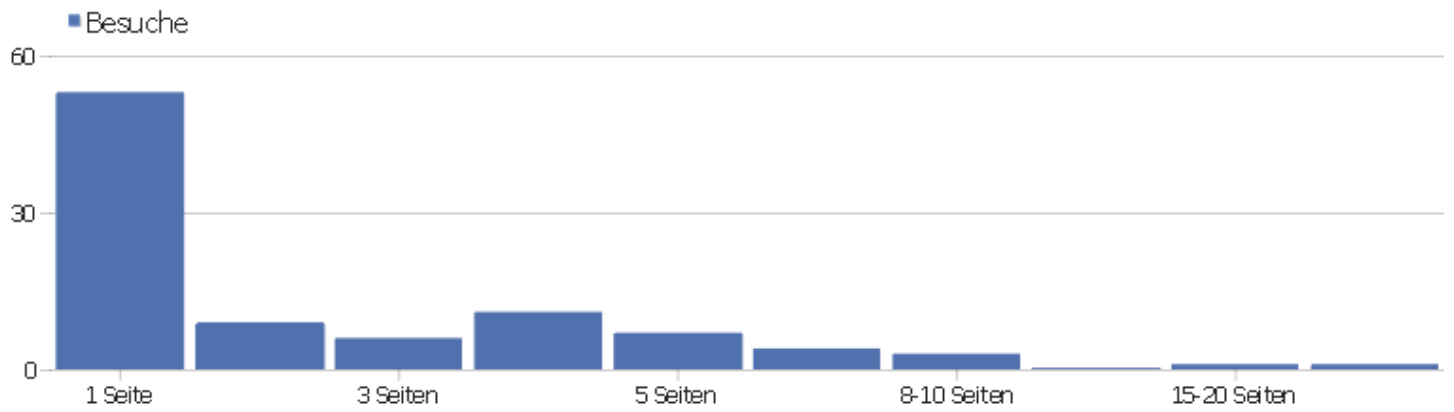

Seiten pro Besuch

Seiten pro Besuch	Besuche
1 Seite	53
2 Seiten	9
3 Seiten	6
4 Seiten	11
5 Seiten	7
6-7 Seiten	4
8-10 Seiten	3
11-14 Seiten	0
15-20 Seiten	1
21+ Seiten	1