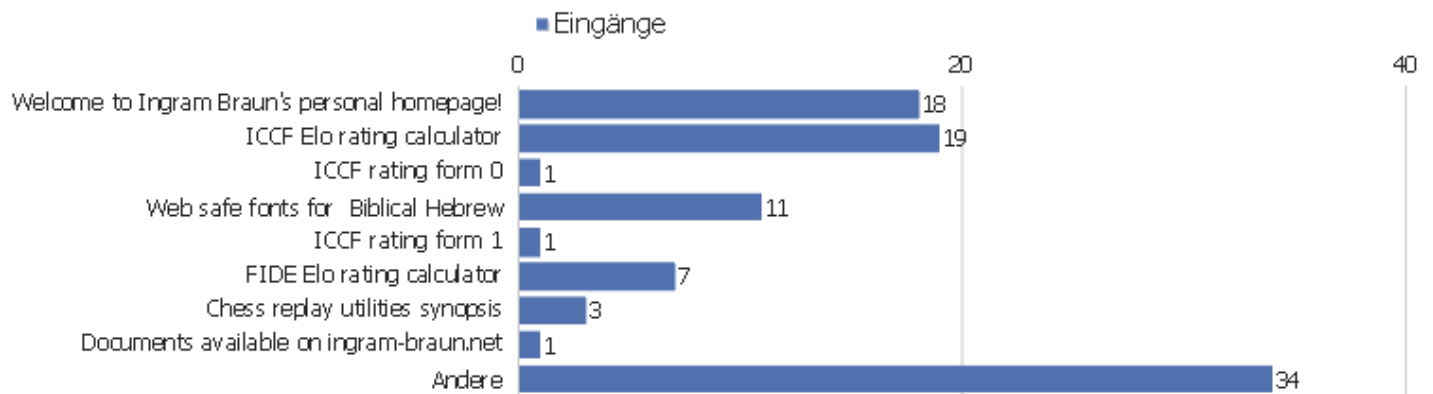

Titel der Einstiegsseite

Seitenname	Eingänge	Absprünge	Absprungrate
Welcome to Ingram Braun's personal homepage!	18	8	44%
ICCF Elo rating calculator	19	8	42%
ICCF rating form 0	1	0	0%
Web safe fonts for Biblical Hebrew	11	10	91%
ICCF rating form 1	1	1	100%
FIDE Elo rating calculator	7	3	43%
Chess replay utilities synopsis	3	1	33%
Documents available on ingram-braun.net	1	0	0%
Regel-FAQ für südniedersächsische Schachspieler	5	5	100%
Die Ausstellung Gegenwelten in Hildesheim	5	4	80%
Sizilianisch mit 2. Sc3	3	3	100%
Der zweite 100. Geburtstag von Mensch ärgere dich nic	1	0	0%
DHTML-Chess 3 test page	1	1	100%
Chess Viewer Deluxe 3.5 test page	1	1	100%
DGT Chesstheatre 1.22 test page	1	0	0%
Esoterik in der Rochade Europa	1	0	0%
HTML datetime attribute calculator	2	2	100%
Mein Sieg gegen Vlastimil Hort beim Simultan des FSK L	1	1	100%
MyChessViewer 2.2 test page	2	1	50%
Mythos und Heldensage	2	2	100%
PGNtoJS V.3.31 test page	1	0	0%
DWZ-Rechner	1	1	100%
ICCF rating form 22	1	0	0%
Andere	7	6	86%