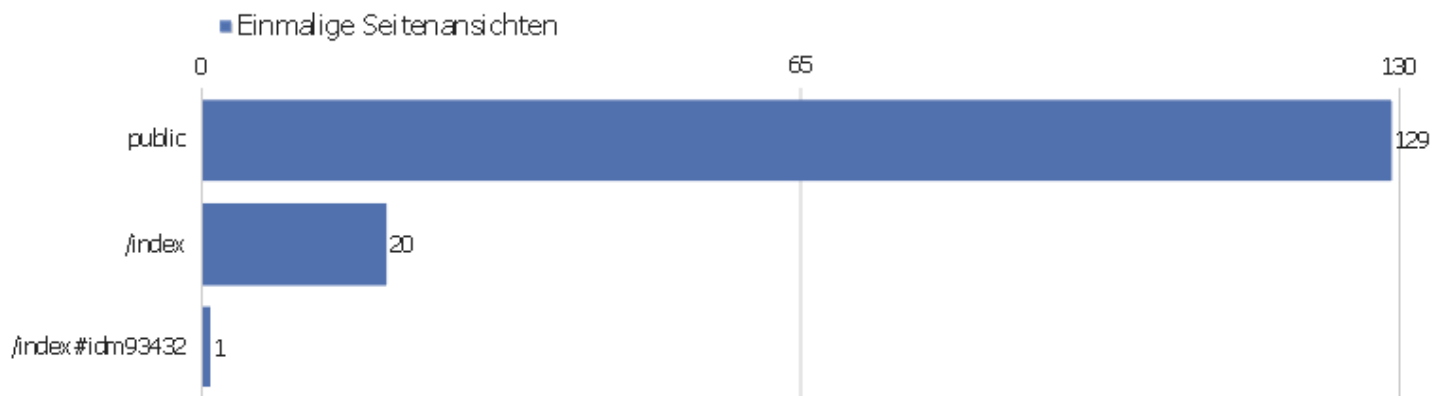

Seiten URL

Seiten-URL	Seitenansichten	Einmalige Seitenansichten	Absprungrate	Durchschnittszeit pro Seite	Ausstiegsrate	Durchschnittliche Generierungszeit
public	220	129	59%	00:01:16	59%	0,35s
/index	26	20	44%	00:01:01	50%	0,16s
/index#idm93432	1	1	0%	00:00:00	100%	0,002s
login	1	1	0%	00:09:59	0%	0,1s

Eingangsseiten

Seiten-URL	Eingänge	Absprünge	Absprungrate
public	76	45	59%
/index	18	8	44%
login	1	0	0%

Ausstiegsseiten

Seiten-URL	Ausstiege	Einmalige Seitenansichten	Ausstiegsrate
public	76	129	59%
/index	10	20	50%
/index#idm93432	1	1	100%