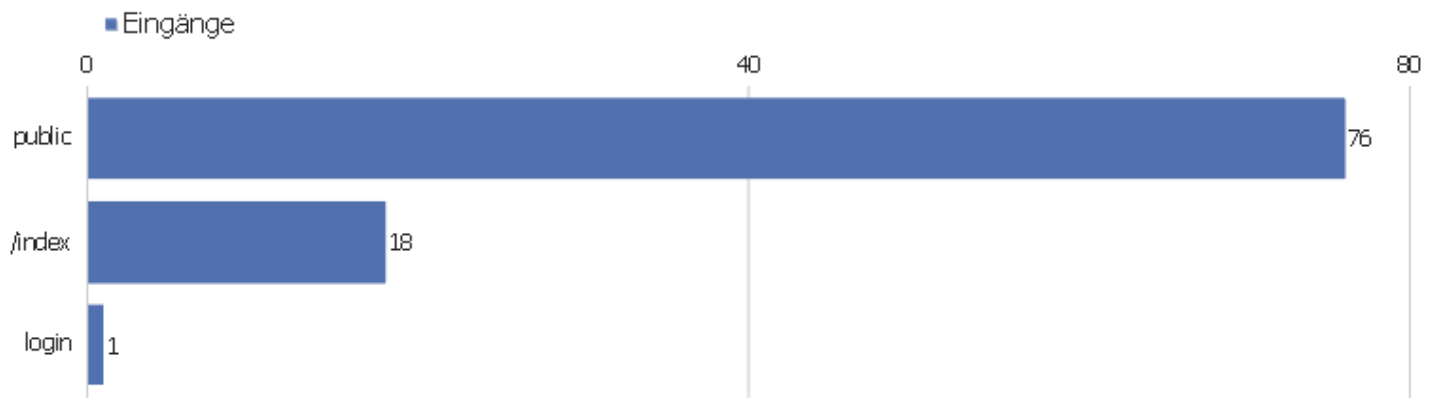

Eingangsseiten

Seiten-URL	Eingänge	Absprünge	Absprungrate
public	76	45	59%
/index	18	8	44%
login	1	0	0%