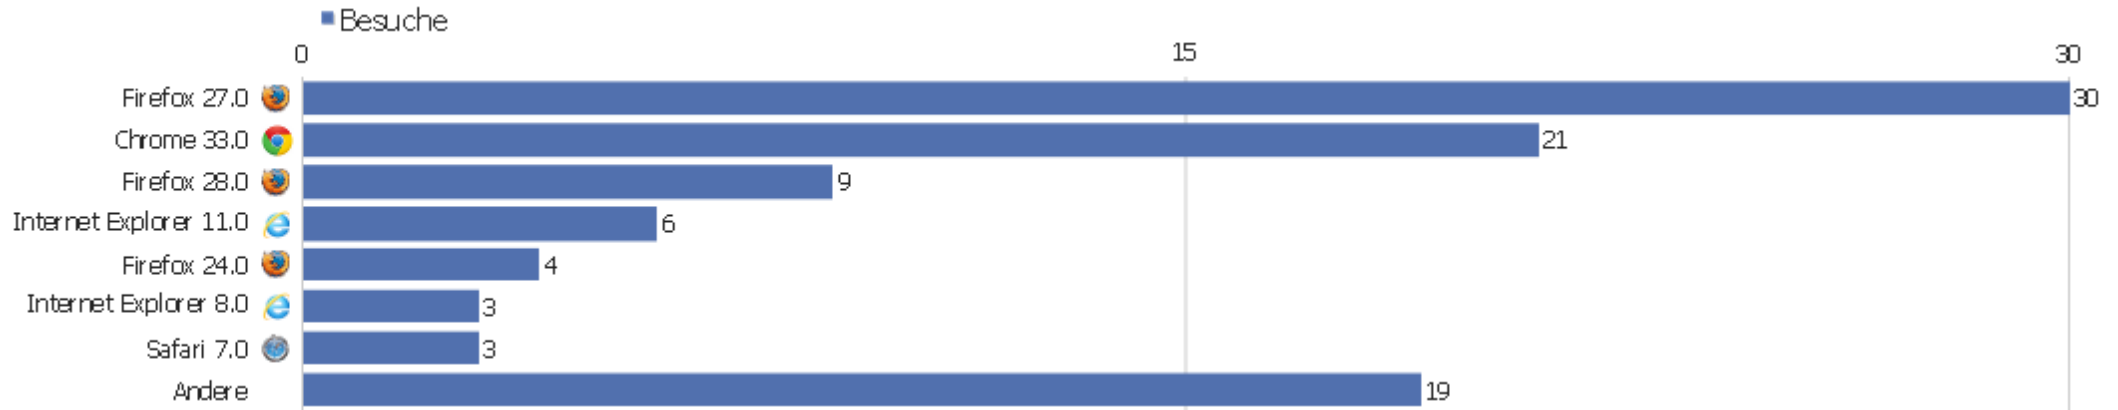

Browser-Version

Browserversion	Besuche	Aktionen	Aktionen pro Besuch	Durchschnittszeit auf der Webseite	Absprungrate	Konversionsrate
Firefox 27.0	30	107	3,57	00:02:46	53,33%	0%
Chrome 33.0	21	49	2,33	00:02:15	57,14%	0%
Firefox 28.0	9	21	2,33	00:02:08	66,67%	0%
Internet Explorer 11.0	6	20	3,33	00:01:44	33,33%	0%
Firefox 24.0	4	11	2,75	00:00:17	25%	0%
Internet Explorer 8.0	3	4	1,33	00:00:04	66,67%	0%
Safari 7.0	3	6	2	00:00:27	66,67%	0%
Chrome 32.0	2	7	3,5	00:02:07	0%	0%
Mobile Safari 7.0	2	2	1	00:00:00	100%	0%
Safari	2	2	1	00:00:00	100%	0%
Safari 6.0	2	18	9	00:08:28	50%	0%
Chrome 19.0	1	1	1	00:00:00	100%	0%
Chrome 34.0	1	1	1	00:00:00	100%	0%
Chrome Mobile 33.0	1	1	1	00:00:00	100%	0%