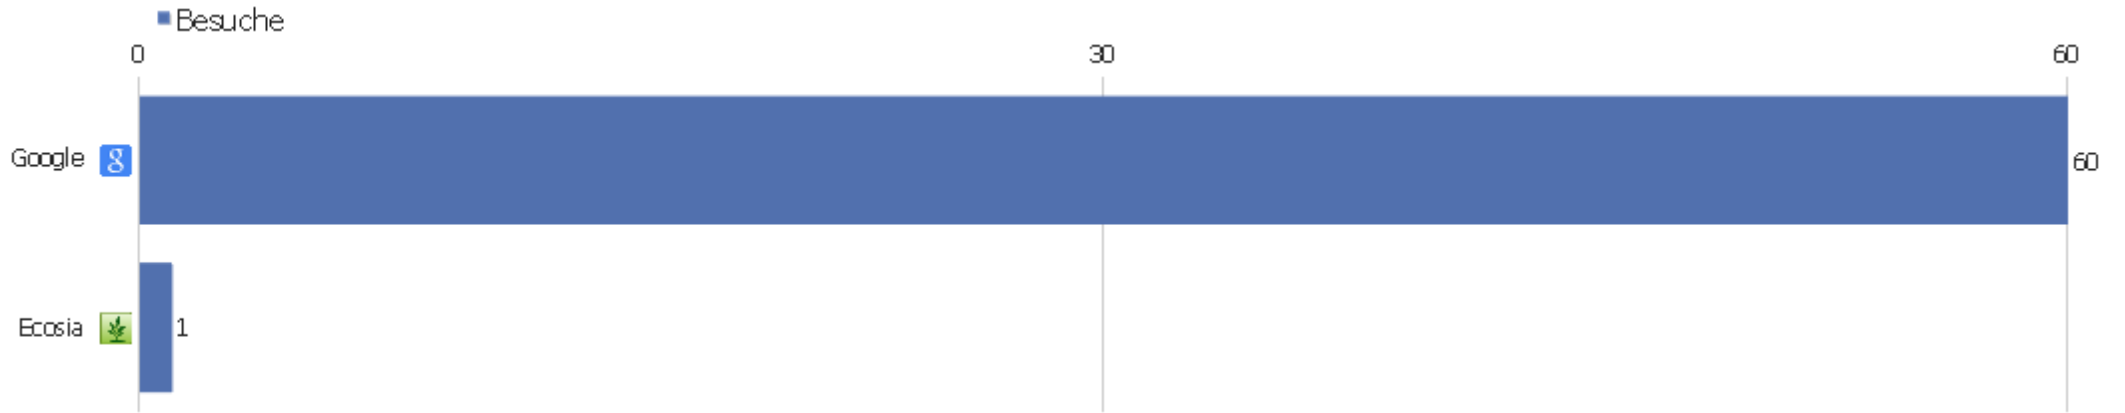

Suchbegriffe

Suchbegriff	Besuche	Aktionen	Aktionen pro Besuch	Durchschnittszeit auf der Webseite	Absprungrate	Umsatz
Suchbegriff nicht definiert	59	166	2,81	00:02:00	61,02%	0 €
ingram-braun	1	8	8	00:09:22	0%	0 €
shalivahana saka calendar converter	1	1	1	00:00:00	100%	0 €

Webseiten

Webseite	Besuche	Aktionen	Aktionen pro Besuch	Durchschnittszeit auf der Webseite	Absprungrate	Umsatz
www.schach-goettingen.de	3	3	1	00:00:00	100%	0 €
t.co	1	1	1	00:00:00	100%	0 €

Suchmaschinen