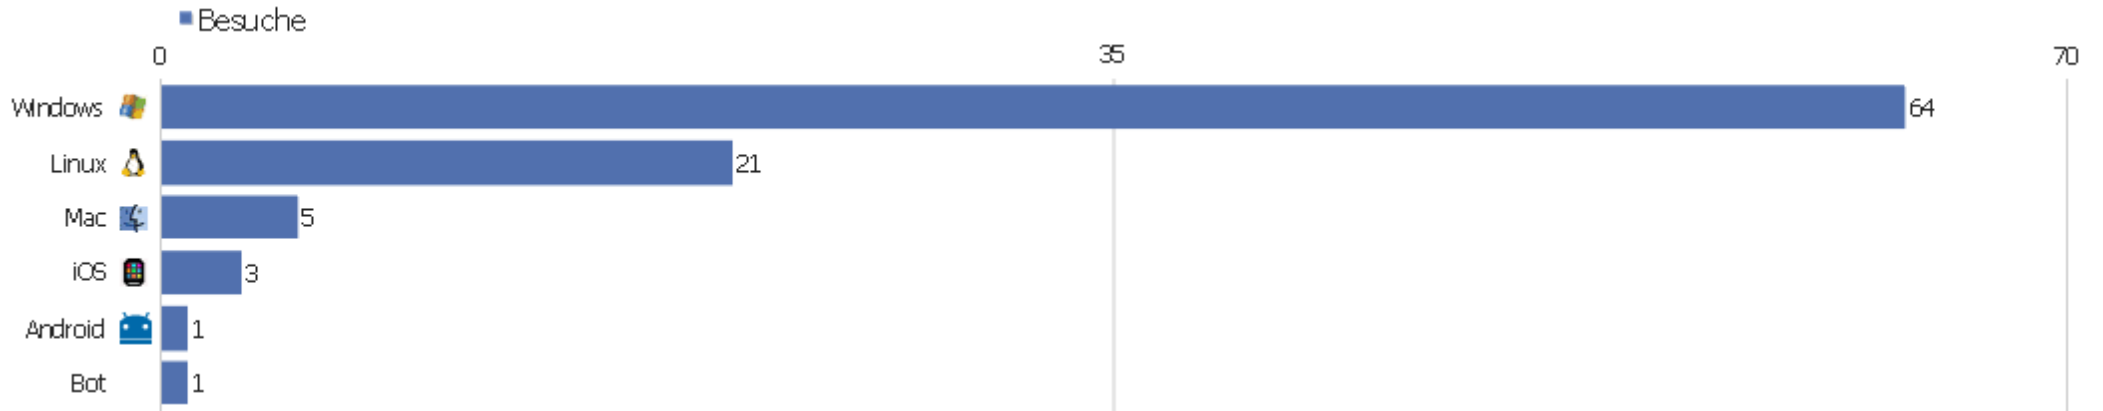

Betriebssystem Familie

Betriebssystem Familie	Besuche	Aktionen	Aktionen pro Besuch	Durchschnittszeit auf der Webseite	Absprungrate	Konversionsrate
Windows	64	185	2,89	00:02:32	54,69%	0%
Linux	21	49	2,33	00:00:39	52,38%	0%
Mac	5	24	4,8	00:03:40	60%	0%
iOS	3	12	4	00:06:25	66,67%	0%
Android	1	1	1	00:00:00	100%	0%
Bot	1	1	1	00:00:00	100%	0%