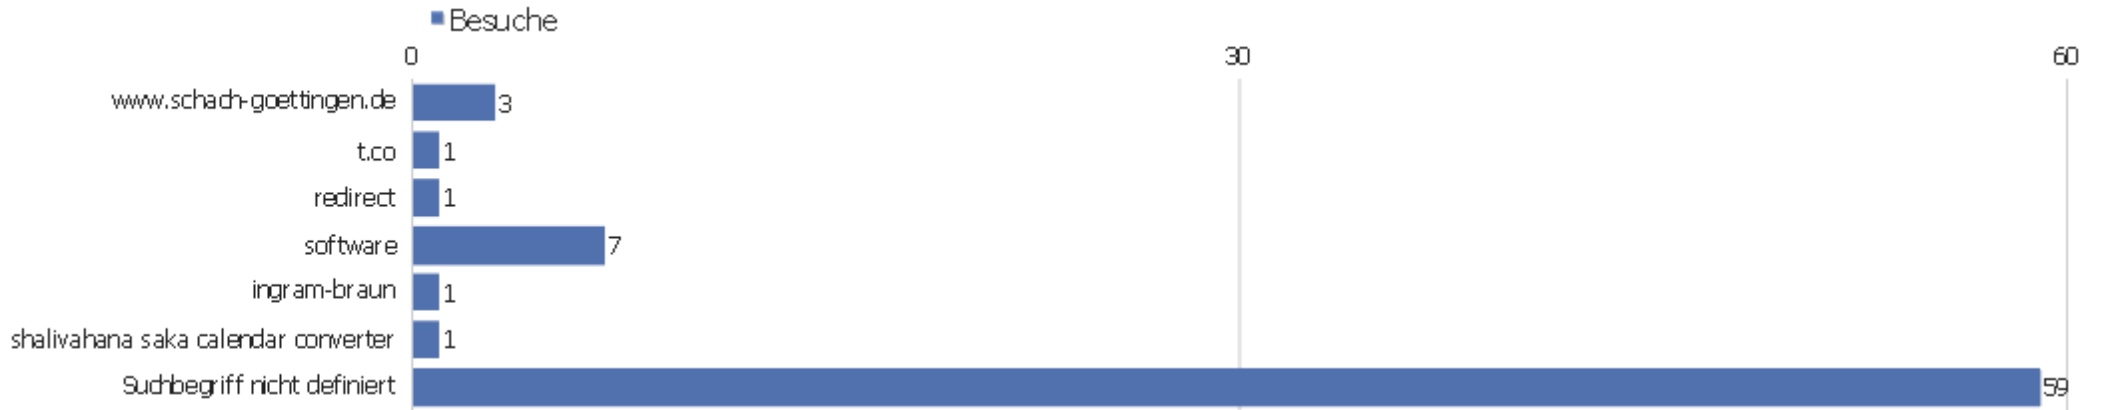

Alle Verweise

Verweis	Besuche	Aktionen	Aktionen pro Besuch	Durchschnittszeit auf der Webseite	Absprungrate	Konversionsrate
www.schach-goettingen.de	3	3	1	00:00:00	100%	0%
t.co	1	1	1	00:00:00	100%	0%
redirect	1	1	1	00:00:00	100%	0%
software	7	23	3,29	00:02:37	28,57%	0%
ingram-braun	1	8	8	00:09:22	0%	0%
shalivahana saka calendar converter	1	1	1	00:00:00	100%	0%
Suchbegriff nicht definiert	59	166	2,81	00:02:00	61,02%	0%