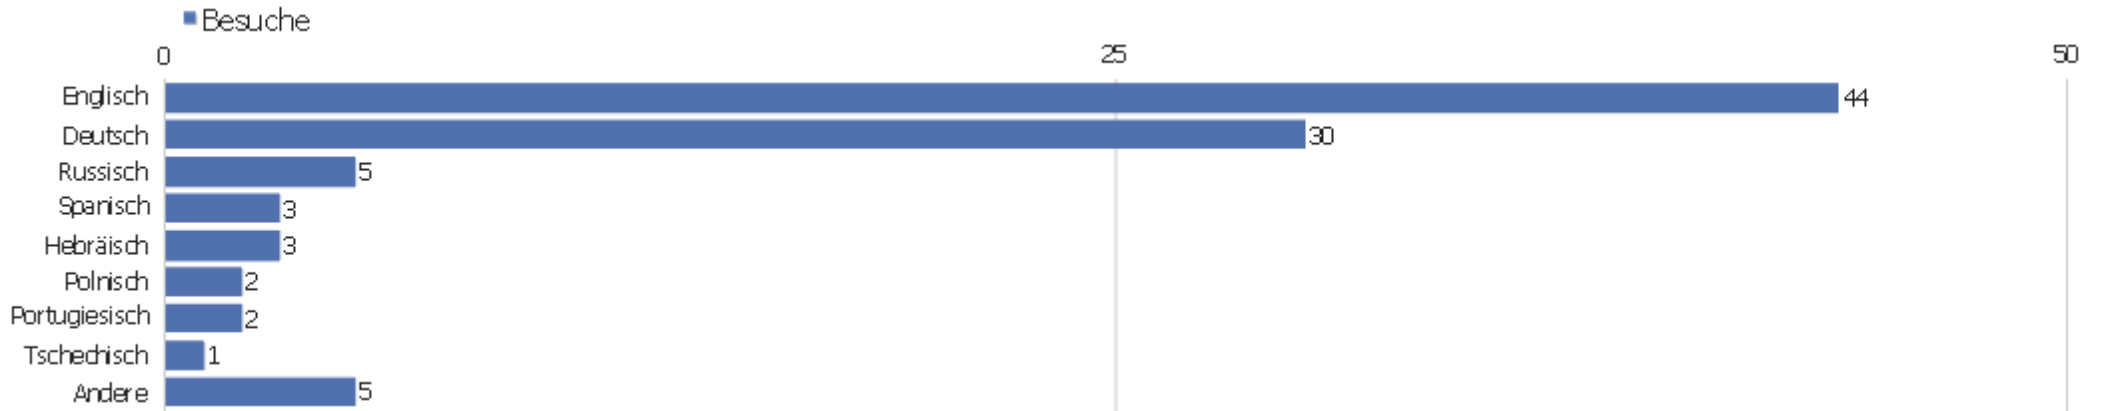

Browsersprache

Sprache	Besuche	Aktionen	Aktionen pro Besuch	Durchschnittszeit auf der Webseite	Absprungrate	Konversionsrate
Englisch	44	93	2,11	00:01:14	61,36%	0%
Deutsch	30	103	3,43	00:03:24	46,67%	0%
Russisch	5	7	1,4	00:00:05	60%	0%
Spanisch	3	39	13	00:14:50	66,67%	0%
Hebräisch	3	6	2	00:01:08	66,67%	0%
Polnisch	2	5	2,5	00:01:16	50%	0%
Portugiesisch	2	4	2	00:00:29	50%	0%
Tschechisch	1	3	3	00:03:09	0%	0%
Dänisch	1	1	1	00:00:00	100%	0%
Finnisch	1	1	1	00:00:00	100%	0%
Italienisch	1	4	4	00:01:09	0%	0%
Türkisch	1	5	5	00:00:59	0%	0%
unbekannt	1	1	1	00:00:00	100%	0%