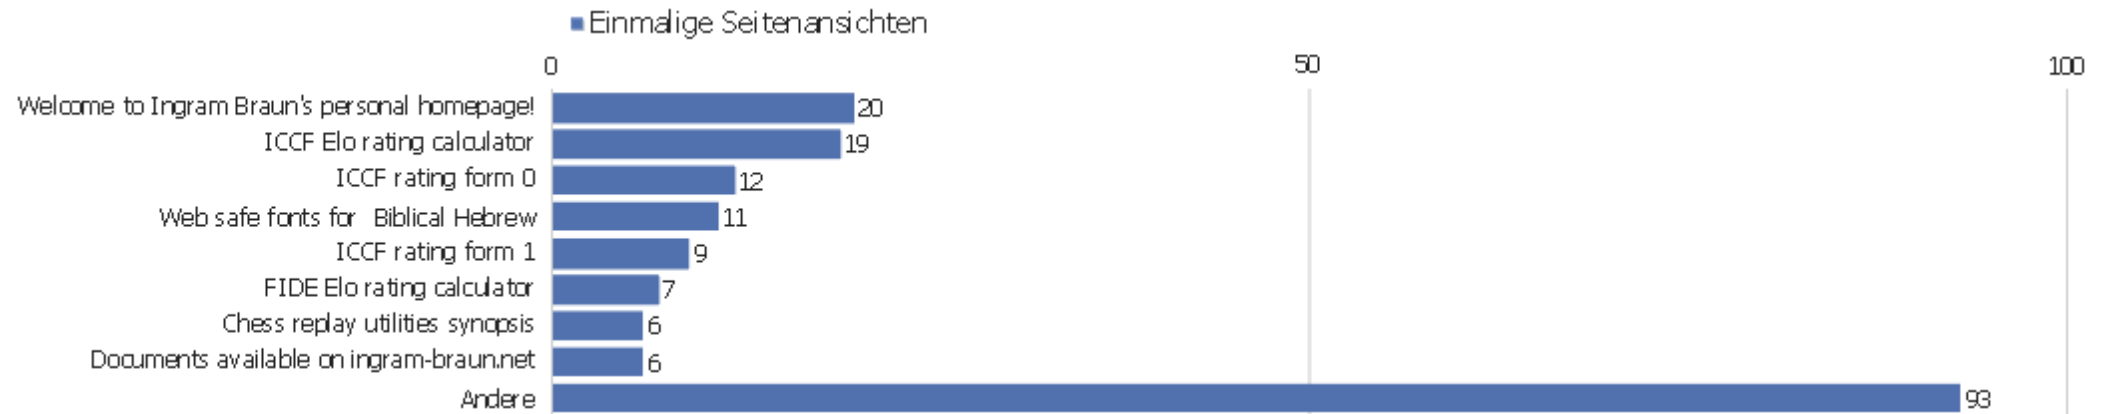

Seitentitel

Seitenname	Seitenansichten	Einmalige Seitenansichten	Absprungsrate	Durchschnittszeit pro Seite	Ausstiegsrate	Durchschnittliche Generierungszeit
Welcome to Ingram Braun's personal homepage!	27	20	44%	00:01:04	55%	0,16s
ICCF Elo rating calculator	19	19	42%	00:01:06	42%	0,22s
ICCF rating form 0	23	12	0%	00:00:33	83%	0,22s
Web safe fonts for Biblical Hebrew	11	11	91%	00:00:12	91%	0,27s
ICCF rating form 1	16	9	100%	00:01:12	33%	0,21s
FIDE Elo rating calculator	10	7	43%	00:00:54	57%	0,19s
Chess replay utilities synopsis	23	6	33%	00:07:13	67%	0,2s
Documents available on ingram-braun.net	14	6	0%	00:01:51	17%	0,18s
Regel-FAQ für südniedersächsische Schachspieler	6	6	100%	00:00:14	100%	0,32s
Die Ausstellung Gegenwelten in Hildesheim	8	5	80%	00:02:25	80%	0s
Meine Turniersiege	6	5	0%	00:00:54	20%	0,25s
Legal notice and contact	4	4	0%	00:00:20	50%	0,17s
Sizilianisch mit 2. Sc3	4	4	100%	00:00:00	100%	0,34s
Der zweite 100. Geburtstag von Mensch ärgere dich nic	3	3	0%	00:01:38	0%	0,2s