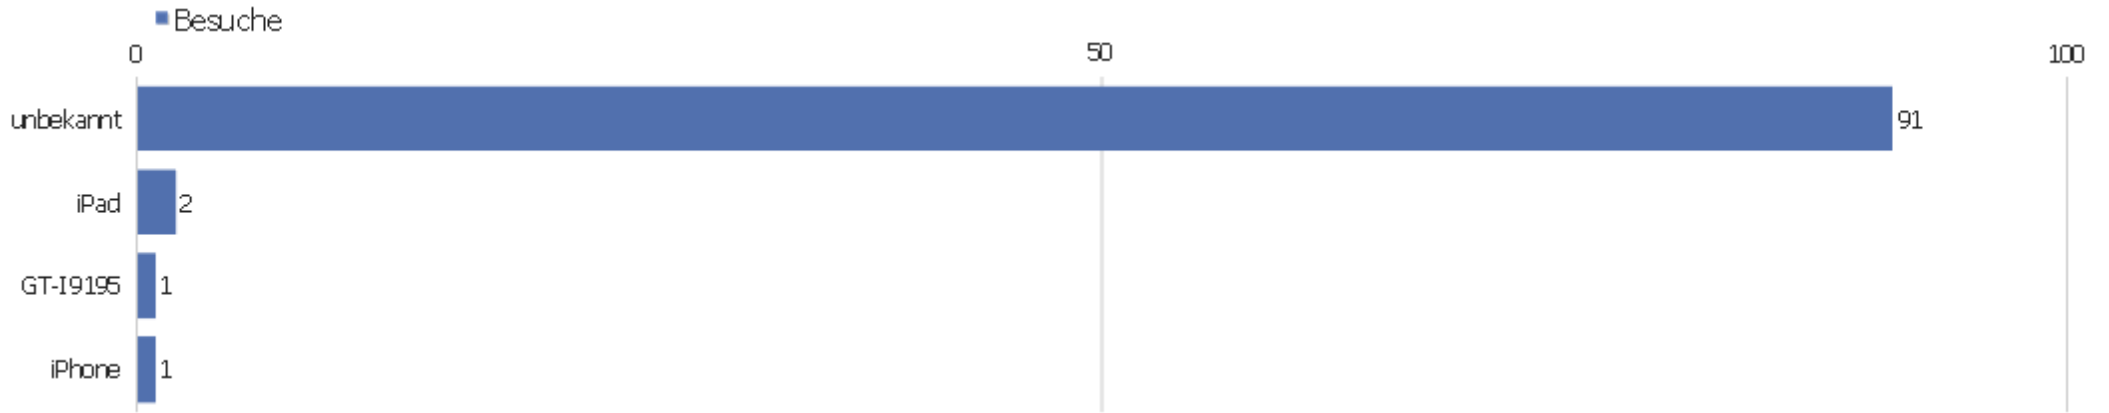

Gerätemodell

Gerätemodell	Besuche	Aktionen	Aktionen pro Besuch	Durchschnittszeit auf der Webseite	Absprungrate	Konversionsrate
unbekannt	91	259	2,85	00:02:08	54,95%	0%
iPad	2	2	1	00:00:00	100%	0%
GT-I9195	1	1	1	00:00:00	100%	0%
iPhone	1	10	10	00:19:14	0%	0%