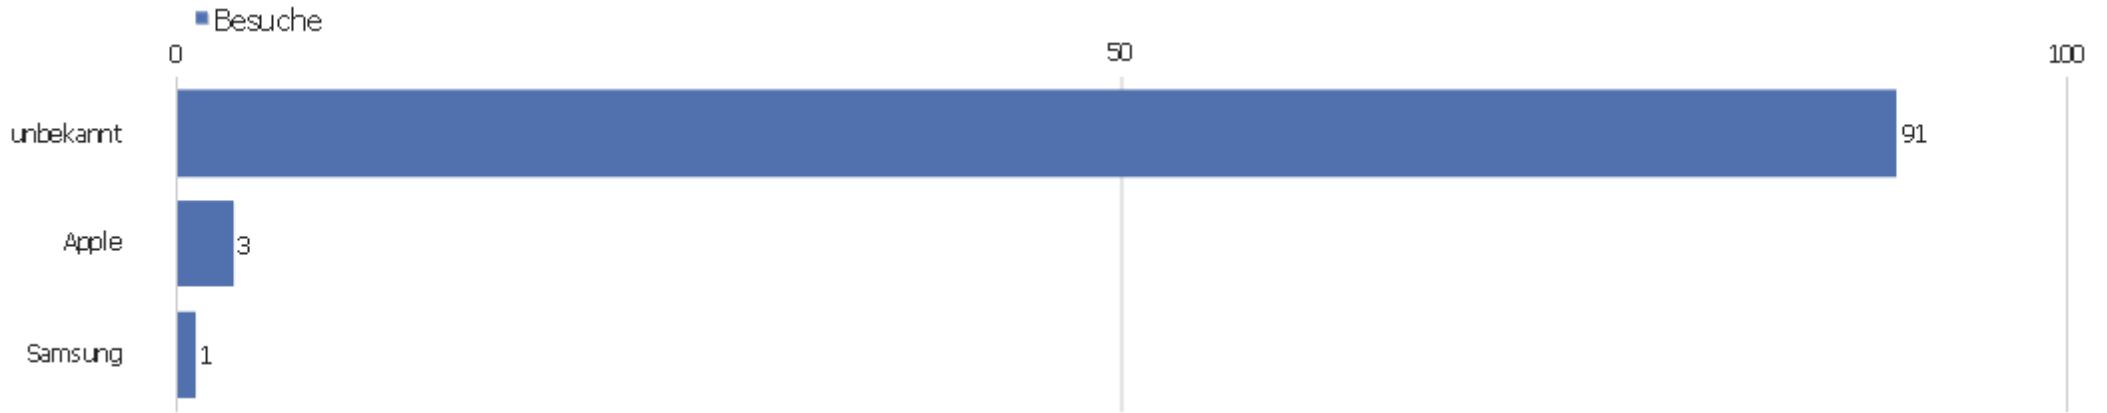

Gerätemarkre

Gerätemarkre	Besuche	Aktionen	Aktionen pro Besuch	Durchschnittszeit auf der Webseite	Absprungrate	Konversionsrate
unbekannt	91	259	2,85	00:02:08	54,95%	0%
🍏 Apple	3	12	4	00:06:25	66,67%	0%
📱 Samsung	1	1	1	00:00:00	100%	0%