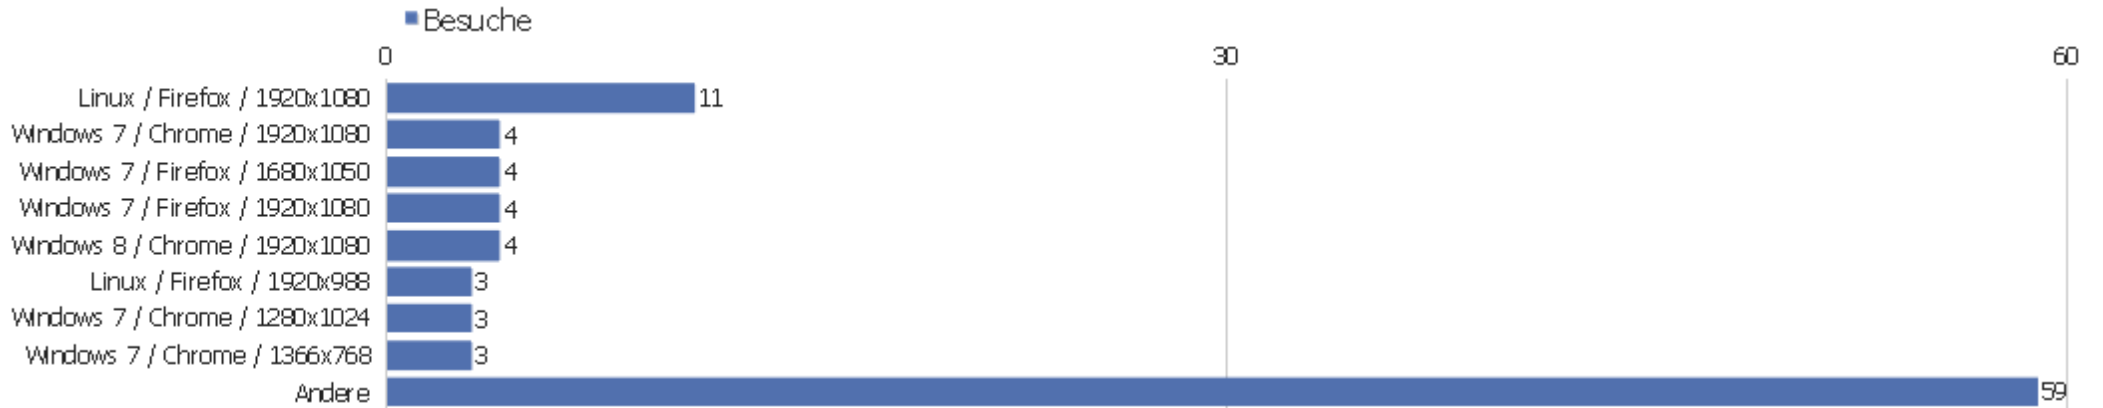

Globale Besucherkonfiguration

Konfiguration	Besuche	Aktionen	Aktionen pro Besuch	Durchschnittszeit auf der Webseite	Absprungrate	Konversionsrate
Linux / Firefox / 1920x1080	11	22	2	00:00:11	63,64%	0%
Windows 7 / Chrome / 1920x1080	4	4	1	00:00:00	100%	0%
Windows 7 / Firefox / 1680x1050	4	4	1	00:00:00	100%	0%
Windows 7 / Firefox / 1920x1080	4	11	2,75	00:00:58	50%	0%
Windows 8 / Chrome / 1920x1080	4	13	3,25	00:04:27	50%	0%
Linux / Firefox / 1920x988	3	10	3,33	00:00:22	0%	0%
Windows 7 / Chrome / 1280x1024	3	7	2,33	00:00:20	66,67%	0%
Windows 7 / Chrome / 1366x768	3	3	1	00:00:00	100%	0%
Windows 8 / Chrome / 1536x864	3	13	4,33	00:04:19	0%	0%
Windows XP / Internet Explorer / 1280x1024	3	4	1,33	00:00:04	66,67%	0%
Linux / Firefox / 1366x768	2	2	1	00:00:00	100%	0%
Mac OS / Safari / 1920x1080	2	18	9	00:08:28	50%	0%
Windows 7 / Firefox / 800x600	2	13	6,5	00:06:52	0%	0%
Windows 7 / Firefox / 1344x840	2	2	1	00:00:00	100%	0%