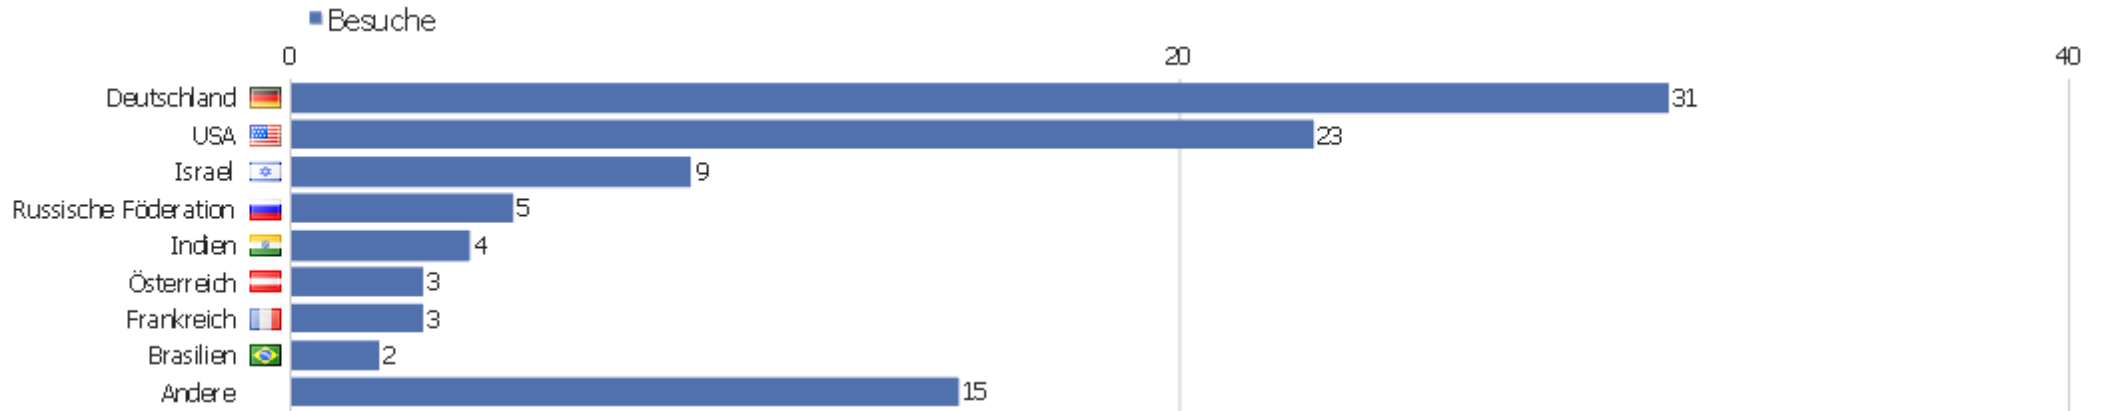

Suchmaschine	Besuche	Aktionen	Aktionen pro Besuch	Durchschnittszeit auf der Webseite	Absprungrate	Umsatz
Google	60	167	2,78	00:01:58	61,67%	0 €
Ecosia	1	8	8	00:09:22	0%	0 €

Kampagnen

Kampagne	Besuche	Aktionen	Aktionen pro Besuch	Durchschnittszeit auf der Webseite	Absprungrate	Umsatz
software	7	23	3,29	00:02:37	28,57%	0 €
redirect	1	1	1	00:00:00	100%	0 €

Soziale Netzwerke

Soziales Netzwerk	Besuche	Aktionen	Aktionen pro Besuch	Durchschnittszeit auf der Webseite	Absprungrate	Konversionsrate
Twitter	1	1	1	00:00:00	100%	0%

Land

Land	Besuche	Aktionen	Aktionen pro Besuch	Durchschnittszeit auf der Webseite	Absprungrate	Umsatz
Deutschland	31	104	3,35	00:03:18	48,39%	0 €
USA	23	55	2,39	00:01:20	47,83%	0 €
Israel	9	12	1,33	00:00:23	88,89%	0 €
Russische Föderation	5	7	1,4	00:00:05	60%	0 €
Indien	4	12	3	00:01:41	50%	0 €
Österreich	3	3	1	00:00:00	100%	0 €
Frankreich	3	5	1,67	00:00:16	66,67%	0 €
Brasilien	2	4	2	00:00:29	50%	0 €
Spanien	2	38	19	00:22:16	50%	0 €
Argentinien	1	1	1	00:00:00	100%	0 €
Aserbajdschan	1	1	1	00:00:00	100%	0 €
Belgien	1	6	6	00:02:41	0%	0 €
Tschechische Republik	1	3	3	00:03:09	0%	0 €
Dänemark	1	1	1	00:00:00	100%	0 €