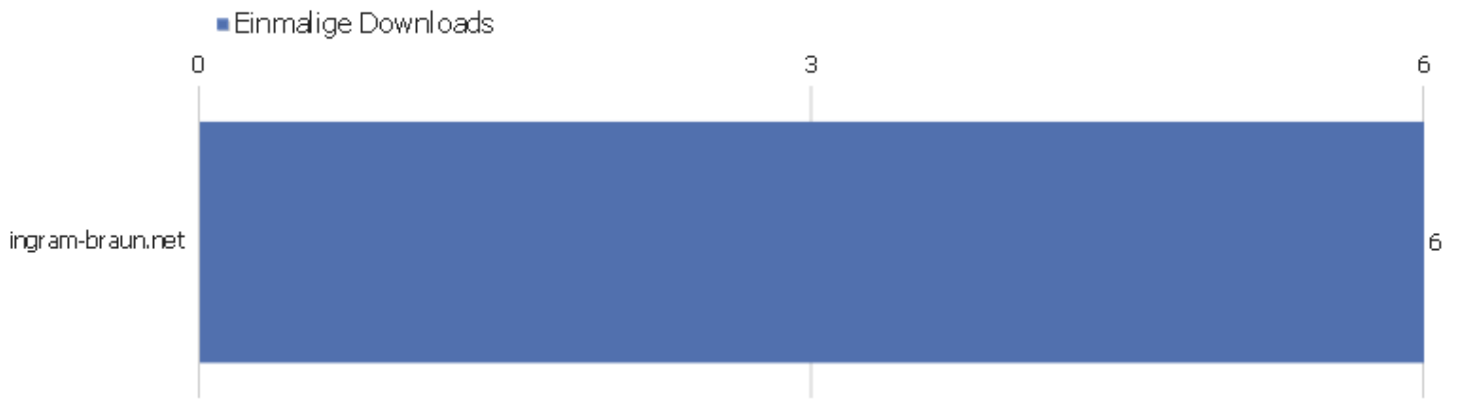

Downloads

Download-URL	Einmalige Downloads	Downloads
ingram-braun.net	6	7