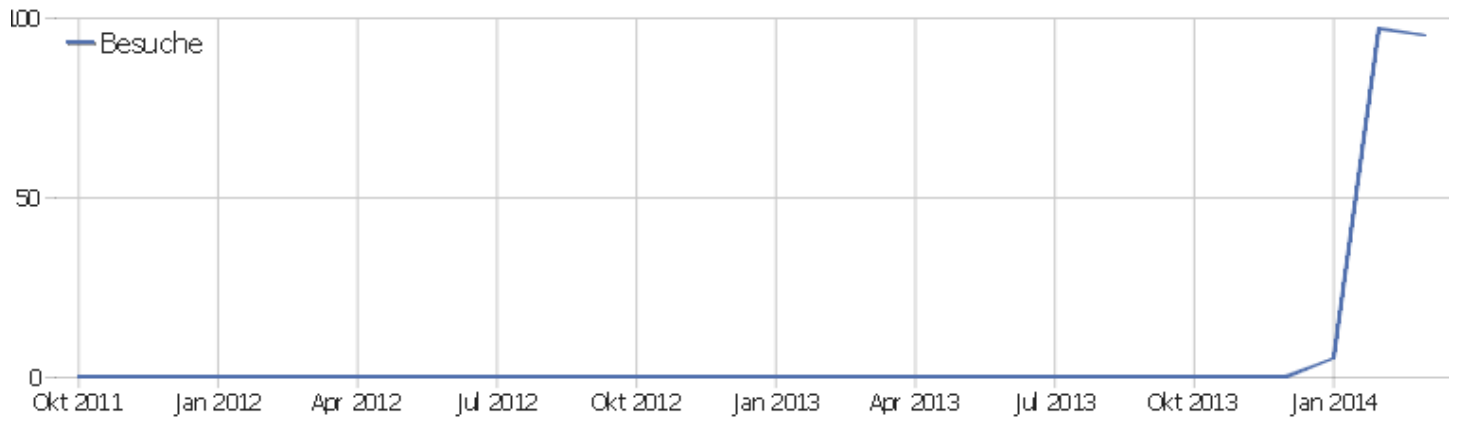

PIWIK

Webseite Ingram Braun's personal homepage

Zeitspanne: 2014, März

Besucherstatistik für ingram-braun.net

Besucherüberblick

Name	Wert
Eindeutige Besucher	77
Besuche	95
Aktionen	272
Maximale Aktionen pro Besuch	37
Absprungrate	56%
Aktionen pro Besuch	2,9
Durchschnittliche Besuchszeit (in Sekunden)	00:02:15

Besuche nach Server-Zeit

Server-Zeit	Besuche	Aktionen	Aktionen pro Besuch	Durchschnittszeit auf der Webseite	Absprungrate	Umsatz
0h	5	14	2,8	00:00:23	60%	0 €
1h	4	12	3	00:01:00	0%	0 €
2h	3	11	3,67	00:05:13	33,33%	0 €
3h	9	14	1,56	00:00:25	77,78%	0 €
4h	4	9	2,25	00:00:55	50%	0 €
5h	1	1	1	00:00:00	100%	0 €
6h	0	0	0	00:00:00	0%	0 €
7h	2	5	2,5	00:03:23	50%	0 €
8h	1	4	4	00:11:59	0%	0 €
9h	5	12	2,4	00:01:40	40%	0 €
10h	3	3	1	00:00:00	100%	0 €
11h	4	22	5,5	00:04:37	50%	0 €
12h	4	9	2,25	00:00:47	75%	0 €
13h	2	9	4,5	00:04:41	0%	0 €