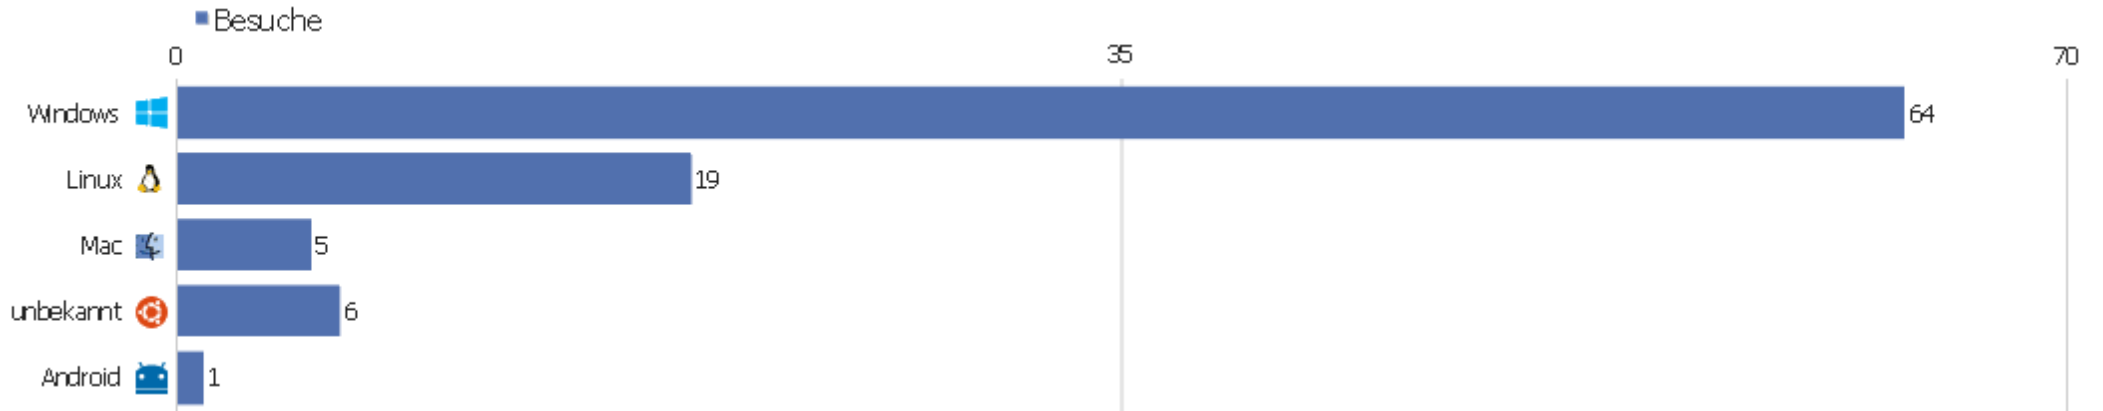

Betriebssystem-Familie

Betriebssystem-Familie	Besuche	Aktionen	Aktionen pro Besuch	Durchschnittszeit auf der Webseite	Absprungrate	Konversionsrate
Windows	64	185	2,89	00:02:32	54,69%	0%
Linux	19	40	2,11	00:00:14	52,63%	0%
Mac	5	24	4,8	00:03:40	60%	0%
unbekannt	6	22	3,67	00:04:46	66,67%	0%
Android	1	1	1	00:00:00	100%	0%