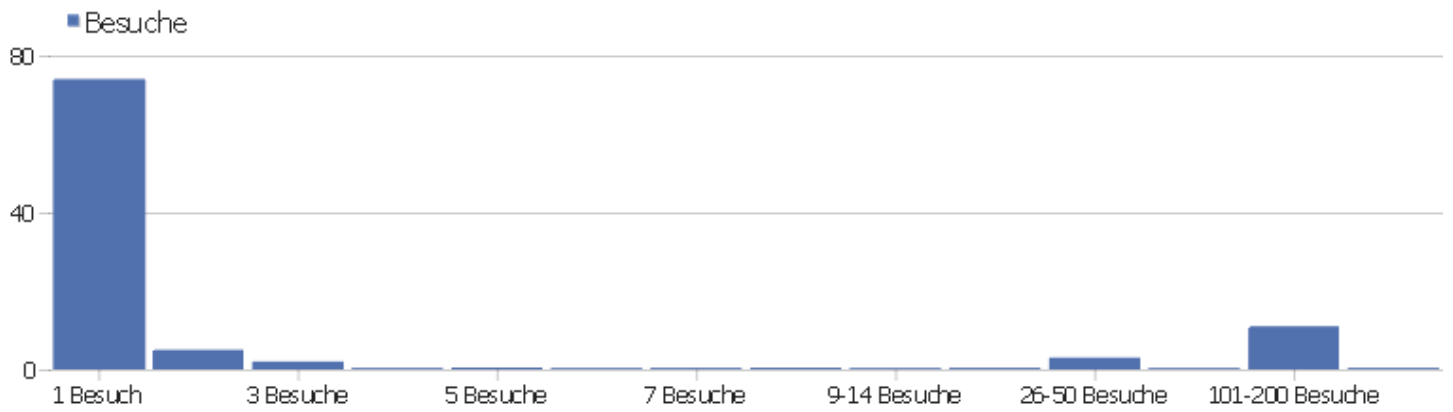

FIDE.games	0	9	0	00:00:00	0%	0 €
FIDE.max.2400?	0	9	0	00:00:00	0%	0 €
FIDE.rating.old	0	9	0	00:00:00	0%	0 €

Besuchslänge

Besuchsdauer	Besuche
0-10s	55
11-30s	5
31-60s	7
1-2 min	5
2-4 min	10
4-7 min	3
7-10 min	4
10-15 min	3
15-30 min	2
30+ min	1

Seiten pro Besuch

Seiten pro Besuch	Besuche
1 Seite	53
2 Seiten	9
3 Seiten	6
4 Seiten	11
5 Seiten	7
6-7 Seiten	4
8-10 Seiten	3
11-14 Seiten	0
15-20 Seiten	1
21+ Seiten	1

Besuche nach Besuchszahl

Besuche nach Besuchszahl	Besuche	% Besuche
1 Besuch	74	78%
2 Besuche	5	5%
3 Besuche	2	2%
4 Besuche	0	0%
5 Besuche	0	0%
6 Besuche	0	0%
7 Besuche	0	0%
8 Besuche	0	0%
9-14 Besuche	0	0%
15-25 Besuche	0	0%
26-50 Besuche	3	3%
51-100 Besuche	0	0%
101-200 Besuche	11	12%
201+ Besuche	0	0%

Besuche pro Tage seit letztem Besuch

Besuche pro Tage seit letztem Besuch	Besuche
Neue Besuche	74
0 Tage	6
1 Tag	3
2 Tage	4
3 Tage	2
4 Tage	1
5 Tage	0
6 Tage	1
7 Tage	0
8-14 Tage	3
15-30 Tage	1
31-60 Tage	0
61-120 Tage	0
121-364 Tage	0
365+ Tage	0