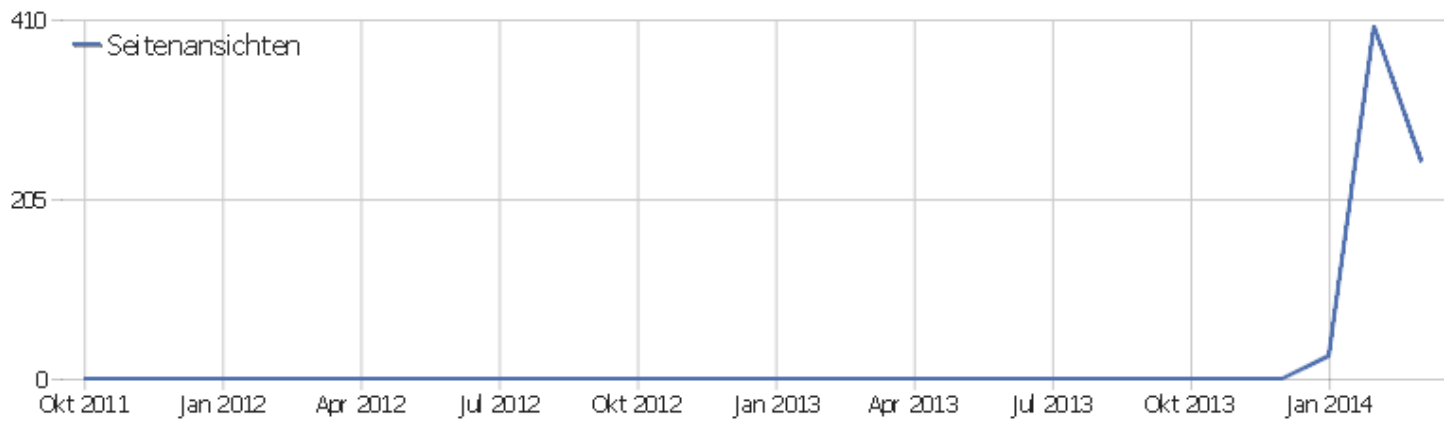

Aktionen - Kernmetriken

Name	Wert
Seitenansichten	248
Einmalige Seitenansichten	151
Downloads	7
Einmalige Downloads	6
Ausgehende Verweise	17
Einmalige ausgehende Verweise	17
Suchanfragen	0
Einmalige Suchbegriffe	0
Durchschnittliche Generierungszeit	0,26s