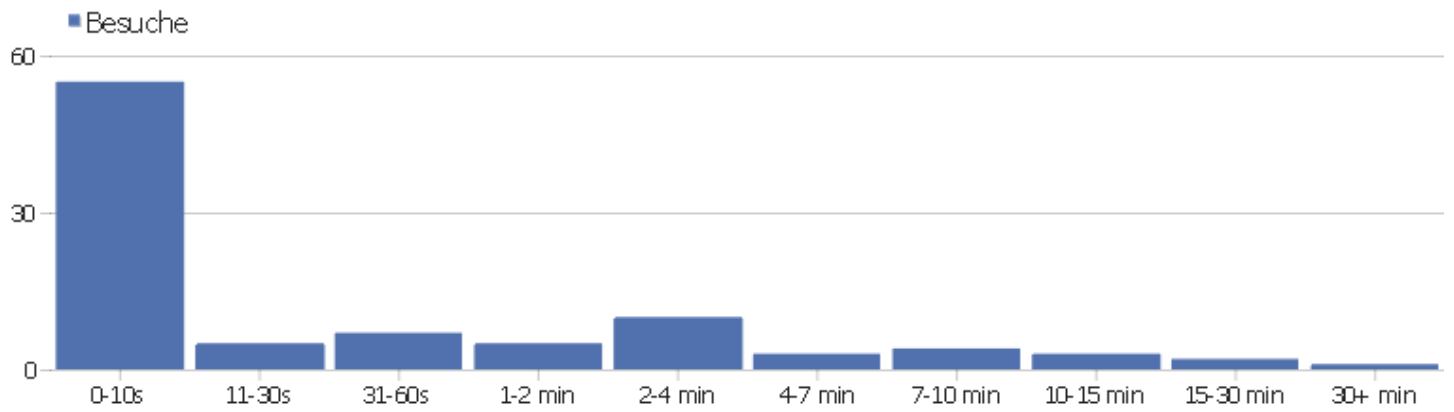

Besuchslänge

Besuchsdauer	Besuche
0-10s	55
11-30s	5
31-60s	7
1-2 min	5
2-4 min	10
4-7 min	3
7-10 min	4
10-15 min	3
15-30 min	2
30+ min	1