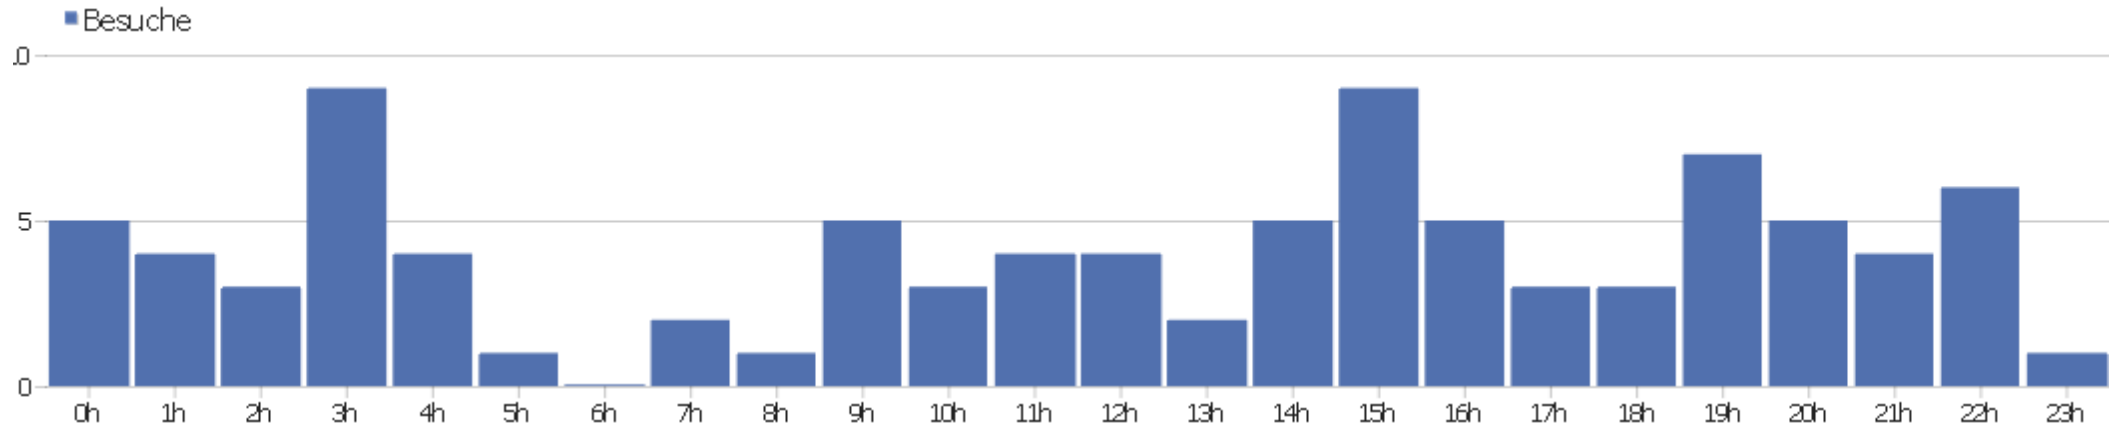

PIWIK

Webseite Ingram Braun's personal homepage

Zeitspanne: 2014, März

Besucherstatistik für ingram-braun.net

Besucherüberblick

Name	Wert
Eindeutige Besucher	77
Besuche	95
Aktionen	272
Maximale Aktionen pro Besuch	37
Absprungrate	56%
Aktionen pro Besuch	2,9
Durchschnittliche Besuchszeit (in Sekunden)	00:02:15

Besuche nach Server-Zeit

Server-Zeit	Besuche	Aktionen	Aktionen pro Besuch	Durchschnittszeit auf der Webseite	Absprungrate	Umsatz
0h	5	14	2,8	00:00:23	60%	0 €
1h	4	12	3	00:01:00	0%	0 €
2h	3	11	3,67	00:05:13	33,33%	0 €
3h	9	14	1,56	00:00:25	77,78%	0 €
4h	4	9	2,25	00:00:55	50%	0 €
5h	1	1	1	00:00:00	100%	0 €
6h	0	0	0	00:00:00	0%	0 €
7h	2	5	2,5	00:03:23	50%	0 €
8h	1	4	4	00:11:59	0%	0 €
9h	5	12	2,4	00:01:40	40%	0 €
10h	3	3	1	00:00:00	100%	0 €
11h	4	22	5,5	00:04:37	50%	0 €
12h	4	9	2,25	00:00:47	75%	0 €
13h	2	9	4,5	00:04:41	0%	0 €

14h	5	12	2,4	00:01:52	80%	0 €
15h	9	48	5,33	00:05:09	77,78%	0 €
16h	5	12	2,4	00:00:47	40%	0 €
17h	3	11	3,67	00:00:59	33,33%	0 €
18h	3	14	4,67	00:06:41	33,33%	0 €
19h	7	12	1,71	00:00:17	57,14%	0 €
20h	5	11	2,2	00:02:28	40%	0 €
21h	4	13	3,25	00:05:47	50%	0 €
22h	6	13	2,17	00:01:08	66,67%	0 €
23h	1	1	1	00:00:00	100%	0 €