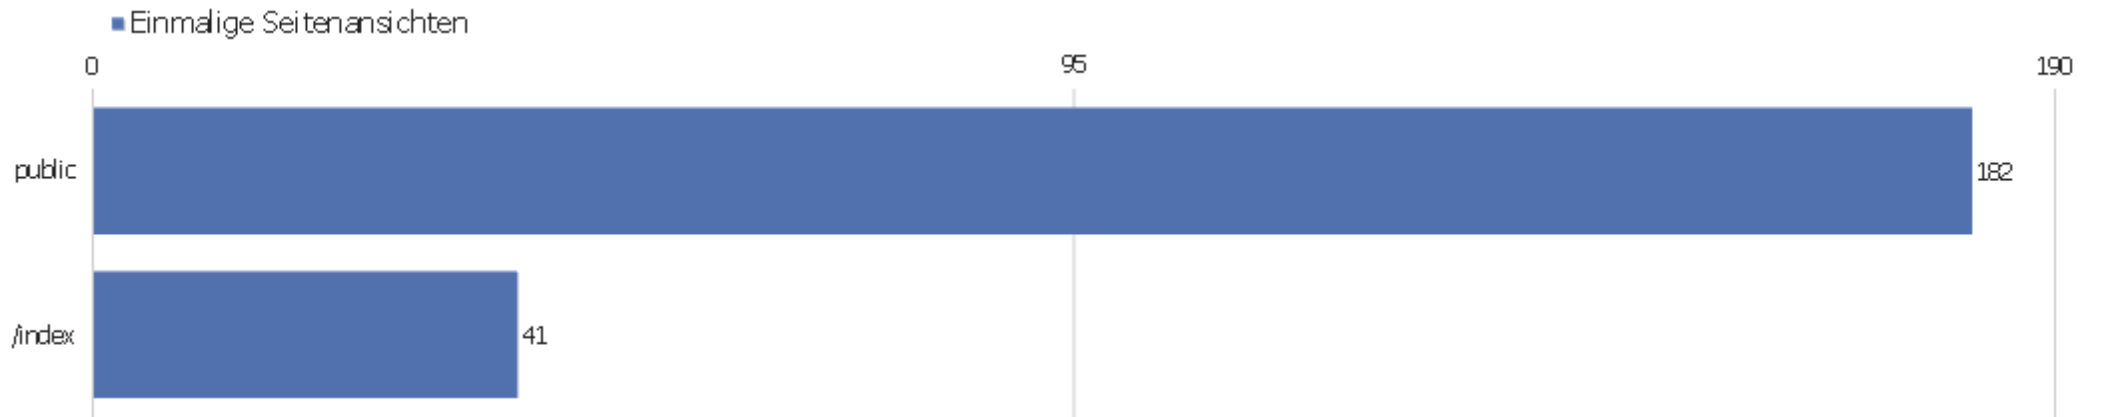

Seiten URL

Seiten-URL	Seitenansichten	Einmalige Seitenansichten	Absprungrate	Durchschnittszeit pro Seite	Ausstiegsrate	Durchschnittliche Generierungszeit
public	243	182	62%	00:01:33	63%	0,31s
/index	55	41	28%	00:01:02	51%	0,15s