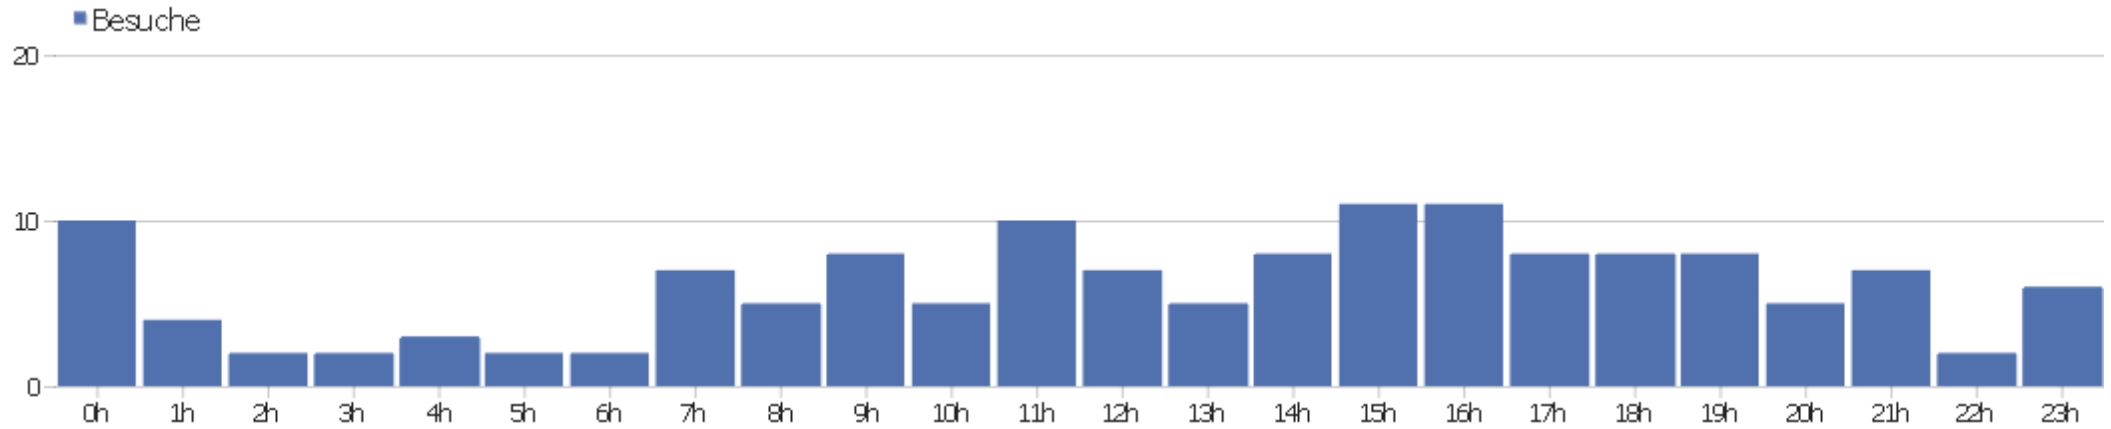

Webseite Ingram Braun's personal homepage

Zeitspanne: 2014, Mai

Monatsweise Besucherstatistik für ingram-braun.net

Besucherüberblick

Name	Wert
Eindeutige Besucher	134
Besuche	146
Aktionen	357
Maximale Aktionen pro Besuch	25
Absprungrate	54%
Aktionen pro Besuch	2,4
Durchschnittliche Besuchszeit (in Sekunden)	00:02:54

Besuche nach Server-Zeit

Server-Zeit	Besuche	Aktionen	Aktionen pro Besuch	Durchschnittszeit auf der Webseite	Absprungrate	Umsatz
0h	10	33	3,3	00:10:43	30%	0 €
1h	4	6	1,5	00:08:23	75%	0 €
2h	2	4	2	00:00:22	50%	0 €
3h	2	2	1	00:00:00	100%	0 €
4h	3	4	1,33	00:00:17	66,67%	0 €
5h	2	2	1	00:00:00	100%	0 €
6h	2	2	1	00:00:00	100%	0 €
7h	7	15	2,14	00:00:46	71,43%	0 €
8h	5	10	2	00:03:40	60%	0 €
9h	8	21	2,63	00:05:10	50%	0 €
10h	5	9	1,8	00:00:44	60%	0 €
11h	10	40	4	00:04:22	60%	0 €
12h	7	36	5,14	00:02:54	71,43%	0 €
13h	5	12	2,4	00:01:19	20%	0 €