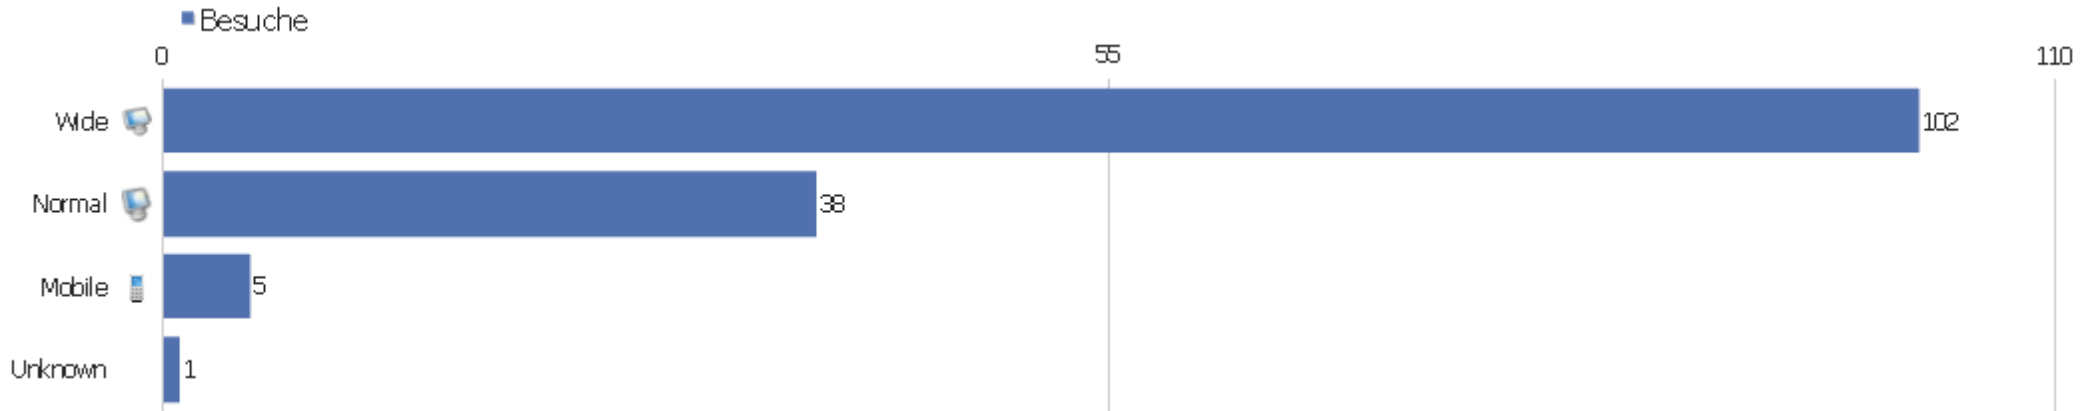

Normal / Breitbild

Bildschirmtyp	Besuche	Aktionen	Aktionen pro Besuch	Durchschnittszeit auf der Webseite	Absprungrate	Konversionsrate
Wide	102	254	2,49	00:03:07	48,04%	0%
Normal	38	96	2,53	00:02:44	65,79%	0%
Mobile	5	6	1,2	00:00:14	80%	0%
Unknown	1	1	1	00:00:00	100%	0%