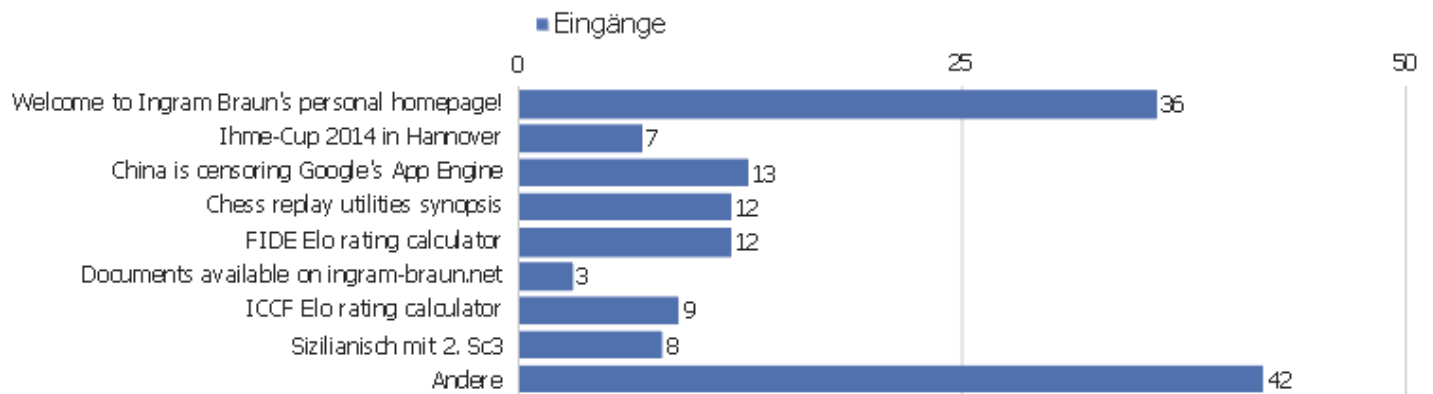

Titel der Einstiegsseite

Seitenname	Eingänge	Absprünge	Absprungrate
Welcome to Ingram Braun's personal homepage!	36	10	28%
Ihme-Cup 2014 in Hannover	7	3	43%
China is censoring Google's App Engine	13	11	85%
Chess replay utilities synopsis	12	7	58%
FIDE Elo rating calculator	12	4	33%
Documents available on ingram-braun.net	3	0	0%
ICCF Elo rating calculator	9	3	33%
Sizilianisch mit 2. Sc3	8	7	88%
Regel-FAQ für südniedersächsische Schachspieler	7	5	71%
Web safe fonts for Biblical Hebrew	7	4	57%
Siedlungs-, Wirtschafts-, Verkehrsgeographie	5	3	60%
Kommentierte Partien (ESV)	1	1	100%
Perl vocabulary trainer	2	2	100%
Galgen, Rad und Scheiterhaufen (Ausstellung)	3	3	100%
Mythos und Heldensage	3	3	100%
New ChessBase JavaScript replay test page	1	1	100%
PGNtoJS V.3.31 test page	2	2	100%
DWZ-Rechner	1	1	100%
Heiter bis göttlich (Ausstellung)	1	0	0%
MyChessViewer 2.2 test page	1	1	100%
Rating calculators introduction	1	0	0%
Using both prefetch and prerender on the same source	2	0	0%
DGT Chesstheatre 1.22 test page	1	1	100%
Andere	1	1	100%