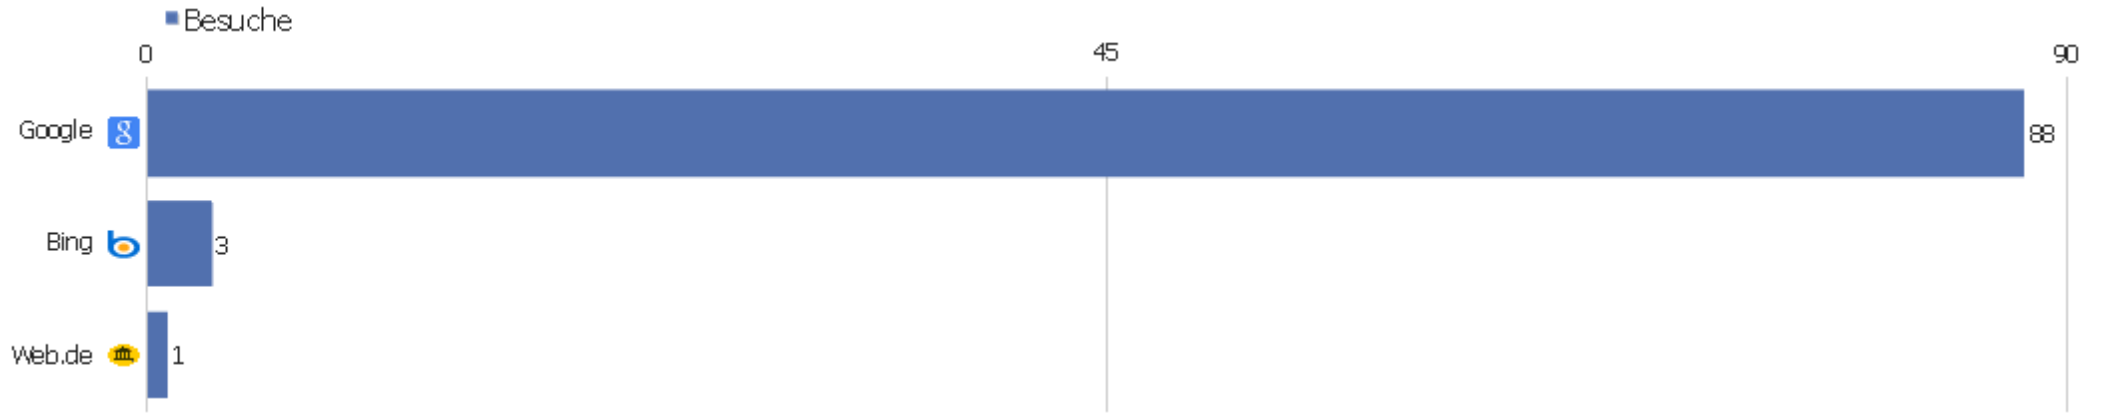

Suchmaschinen

Suchmaschine	Besuche	Aktionen	Aktionen pro Besuch	Durchschnittszeit auf der Webseite	Absprungrate	Umsatz
Google	88	218	2,48	00:02:38	59,09%	0 €
Bing	3	8	2,67	00:01:37	33,33%	0 €
Web.de	1	4	4	00:01:02	0%	0 €