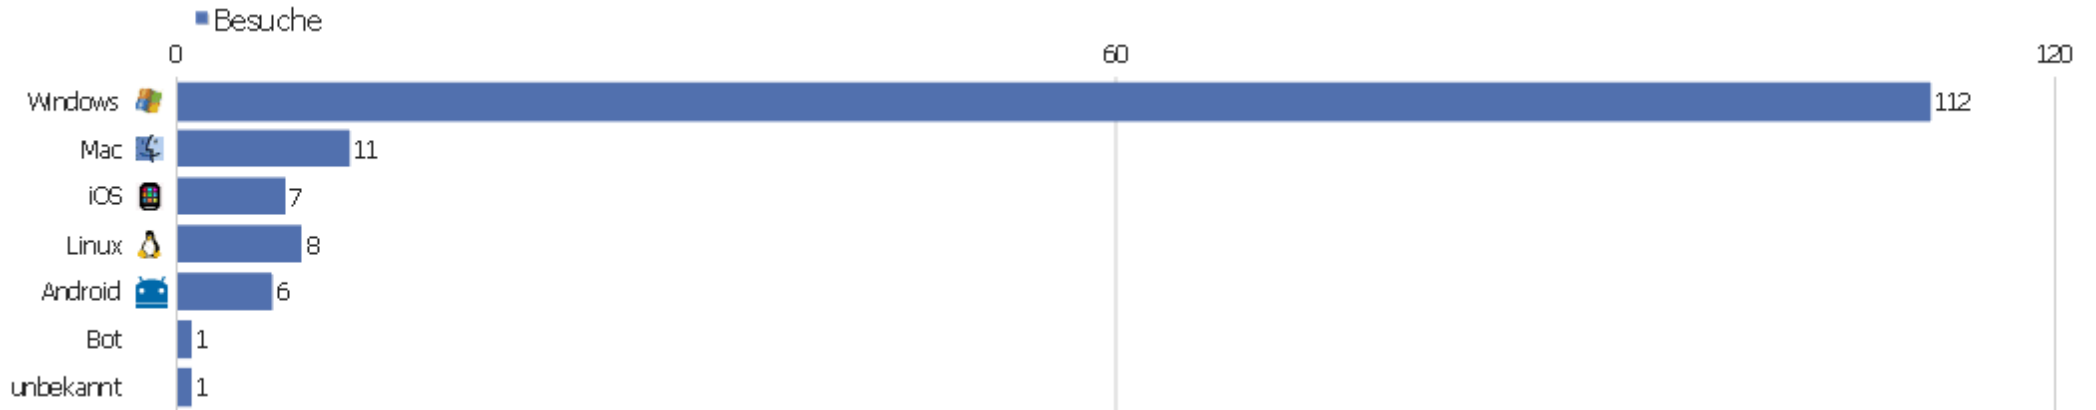

Betriebssystem Familie

Betriebssystem Familie	Besuche	Aktionen	Aktionen pro Besuch	Durchschnittszeit auf der Webseite	Absprungrate	Konversionsrate
Windows	112	311	2,78	00:03:34	48,21%	0%
Mac	11	14	1,27	00:00:27	72,73%	0%
iOS	7	7	1	00:00:00	100%	0%
Linux	8	16	2	00:02:17	37,5%	0%
Android	6	7	1,17	00:00:12	83,33%	0%
Bot	1	1	1	00:00:00	100%	0%
unbekannt	1	1	1	00:00:00	100%	0%