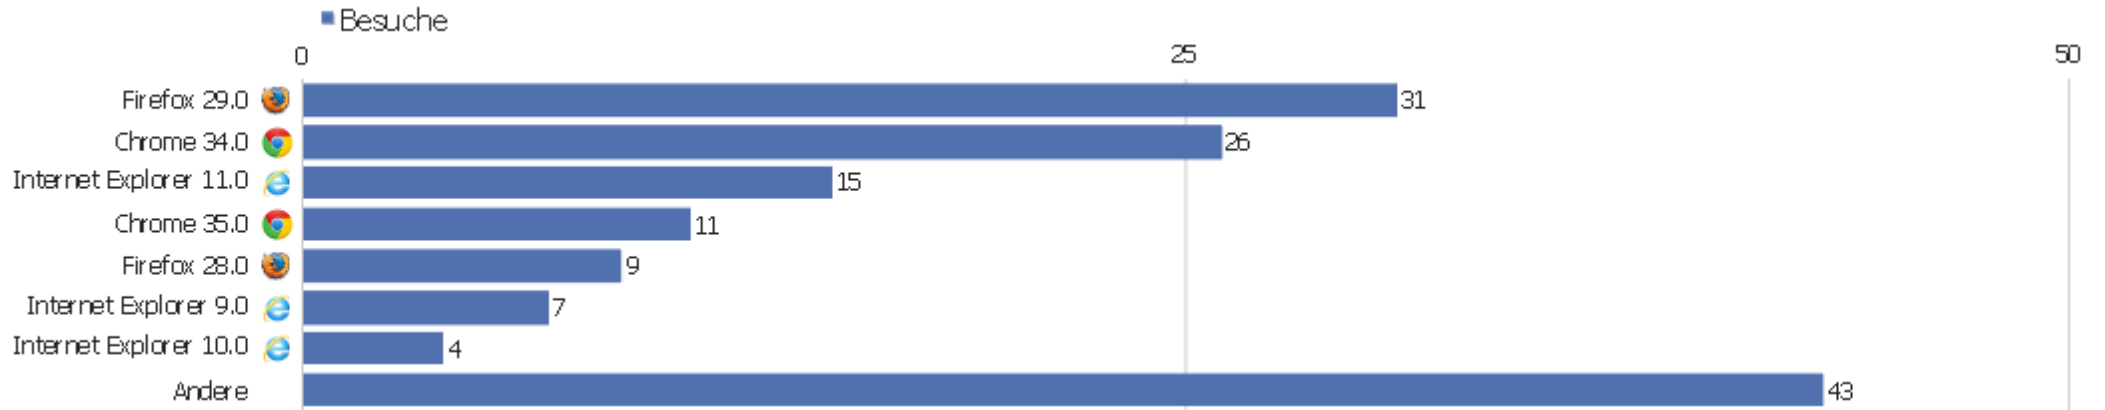

Browser Versionen

Browser Versionen	Besuche	Aktionen	Aktionen pro Besuch	Durchschnittszeit auf der Webseite	Absprungrate	Konversionsrate
Firefox 29.0	31	104	3,35	00:06:16	35,48%	0%
Chrome 34.0	26	44	1,69	00:01:45	65,38%	0%
Internet Explorer 11.0	15	61	4,07	00:02:49	26,67%	0%
Chrome 35.0	11	22	2	00:04:06	27,27%	0%
Firefox 28.0	9	14	1,56	00:00:29	77,78%	0%
Internet Explorer 9.0	7	13	1,86	00:02:26	57,14%	0%
Internet Explorer 10.0	4	19	4,75	00:02:01	50%	0%
Mobile Safari 7.0	4	4	1	00:00:00	100%	0%
Chrome 33.0	3	4	1,33	00:00:05	66,67%	0%
Chrome Mobile 34.0	3	4	1,33	00:00:23	66,67%	0%
Internet Explorer 8.0	3	7	2,33	00:00:52	66,67%	0%
Android Browser	2	2	1	00:00:00	100%	0%
Chrome 28.0	2	3	1,5	00:01:00	50%	0%
Firefox 24.0	2	5	2,5	00:01:48	50%	0%