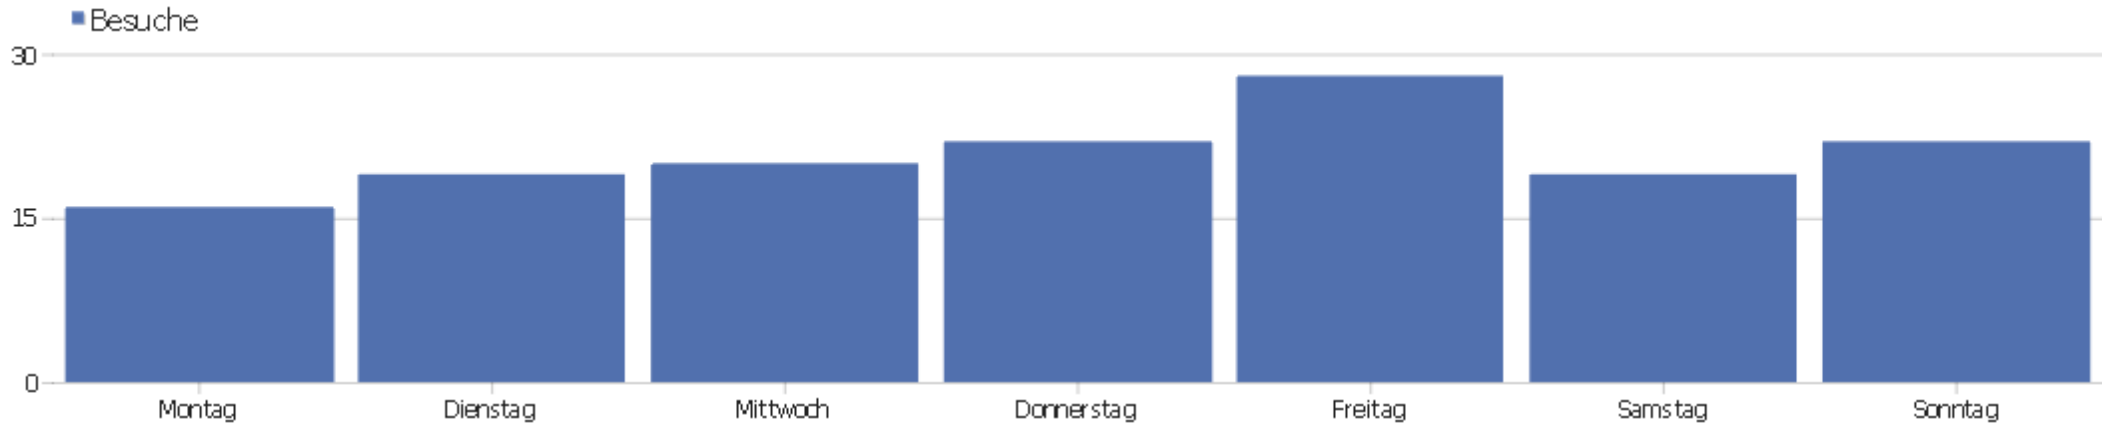

Besuche nach Wochentagen

Wochentag	Besuche	Aktionen	Aktionen pro Besuch	Durchschnittszeit auf der Webseite	Absprungrate	Konversionsrate
Montag	16	28	1,75	00:00:48	81,25%	0%
Dienstag	19	44	2,32	00:02:43	42,11%	0%
Mittwoch	20	65	3,25	00:02:04	45%	0%
Donnerstag	22	41	1,86	00:01:11	68,18%	0%
Freitag	28	58	2,07	00:03:53	46,43%	0%
Samstag	19	63	3,32	00:03:40	47,37%	0%
Sonntag	22	58	2,64	00:05:09	54,55%	0%