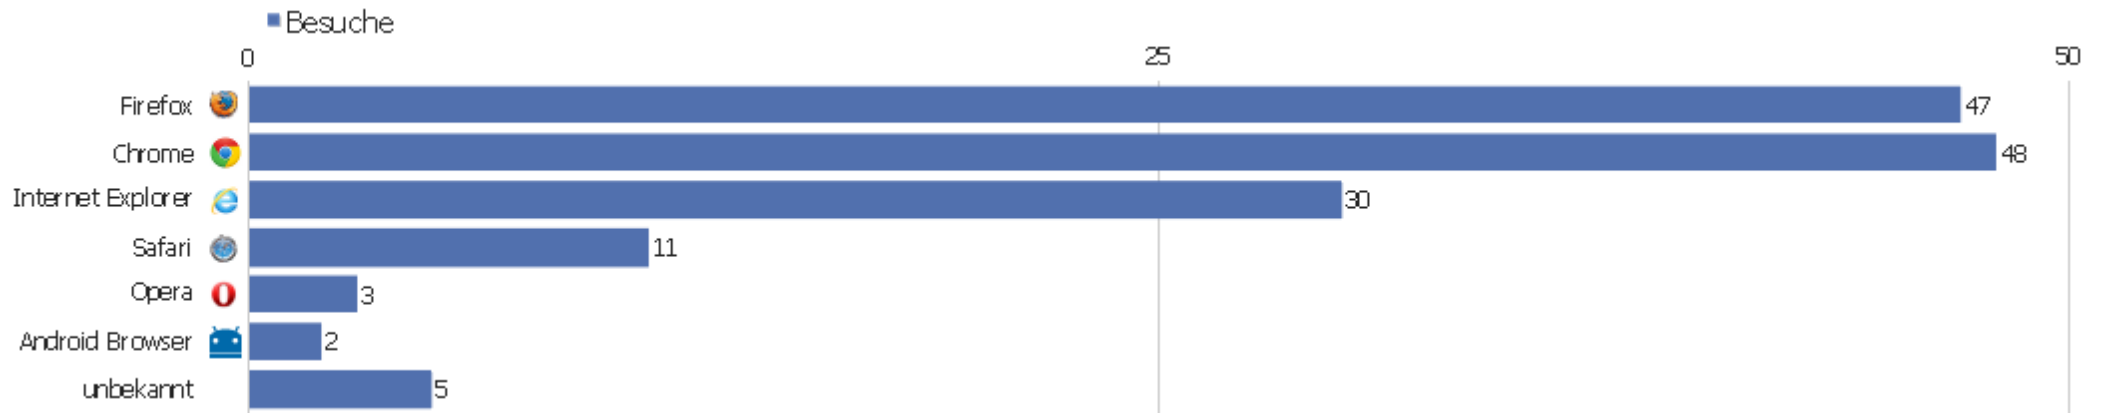

Browserfamilien

Browserfamilien	Besuche	Aktionen	Aktionen pro Besuch	Durchschnittszeit auf der Webseite	Absprungrate	Konversionsrate
Firefox	47	128	2,72	00:04:18	51,06%	0%
Chrome	48	95	1,98	00:02:59	52,08%	0%
Internet Explorer	30	102	3,4	00:02:20	40%	0%
Safari	11	11	1	00:00:00	100%	0%
Opera	3	13	4,33	00:02:24	33,33%	0%
Android Browser	2	2	1	00:00:00	100%	0%
unbekannt	5	6	1,2	00:00:06	80%	0%