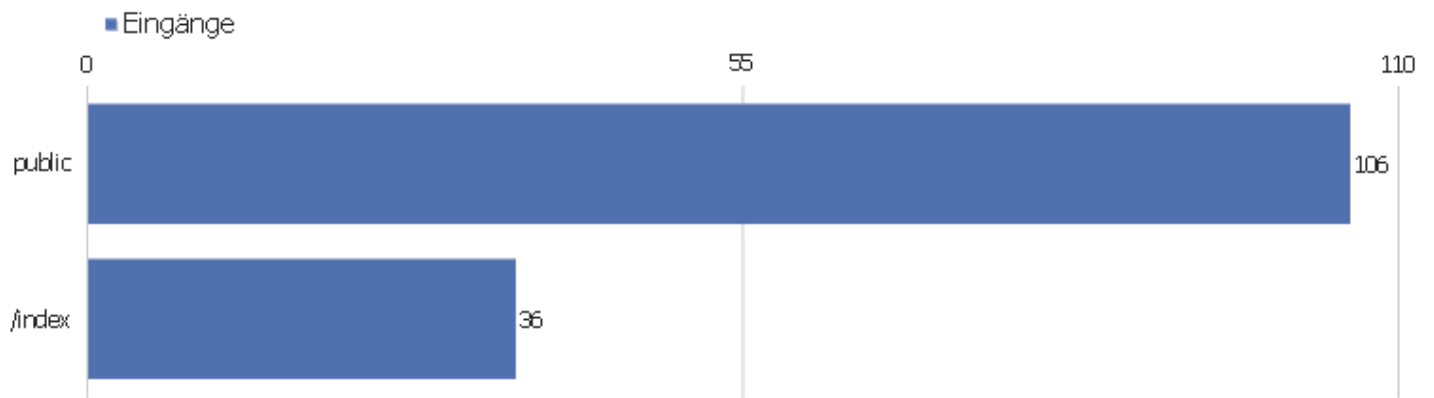

Eingangsseiten

Seiten-URL	Eingänge	Absprünge	Absprungrate
public	106	66	62%
/index	36	10	28%