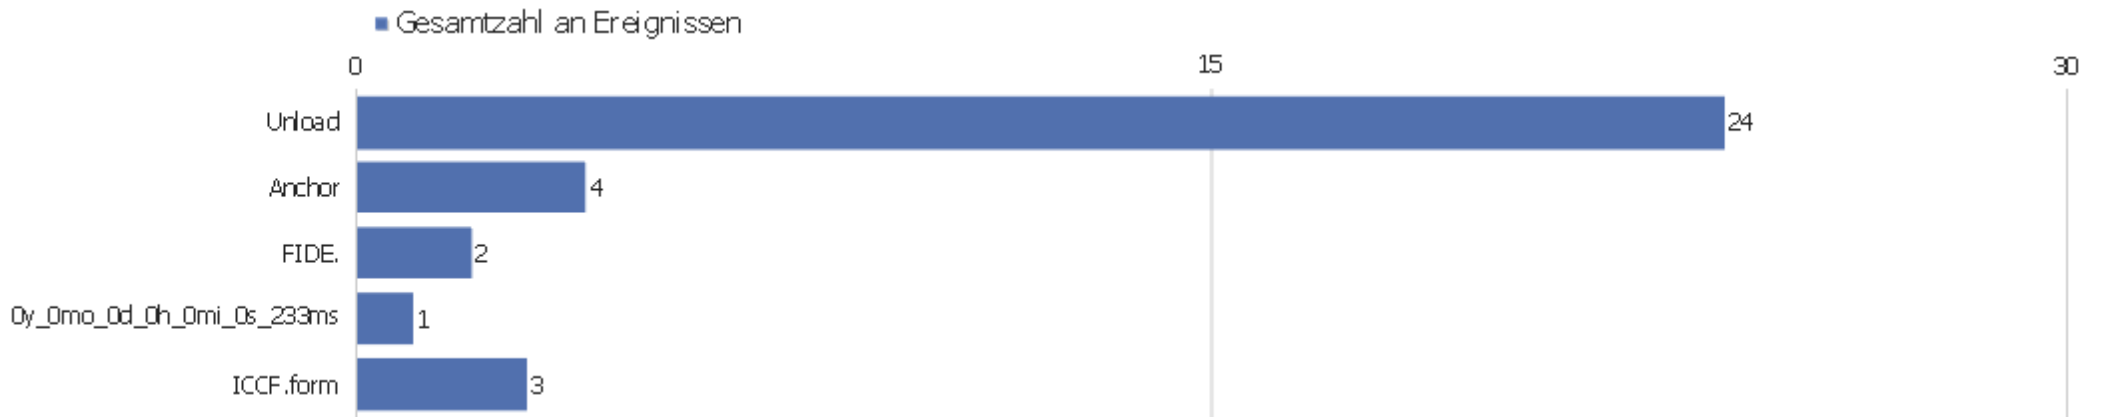

Ereignisaktionen

Ereignisaktion	Gesamtzahl an Ereignissen	Gesamtwert	Minimaler Wert	Maximaler Wert	Durchschnittswert	Ereignisse mit einem Wert
Unload	24	0	0	0	0	0
Anchor	4	0	0	0	0	0
FIDE.	2	2	0	1	1	2
Oy_0mo_0d_0h_0mi_0s_233ms	1	0	0	0	0	0
ICCF.form	3	0	0	0	0	0