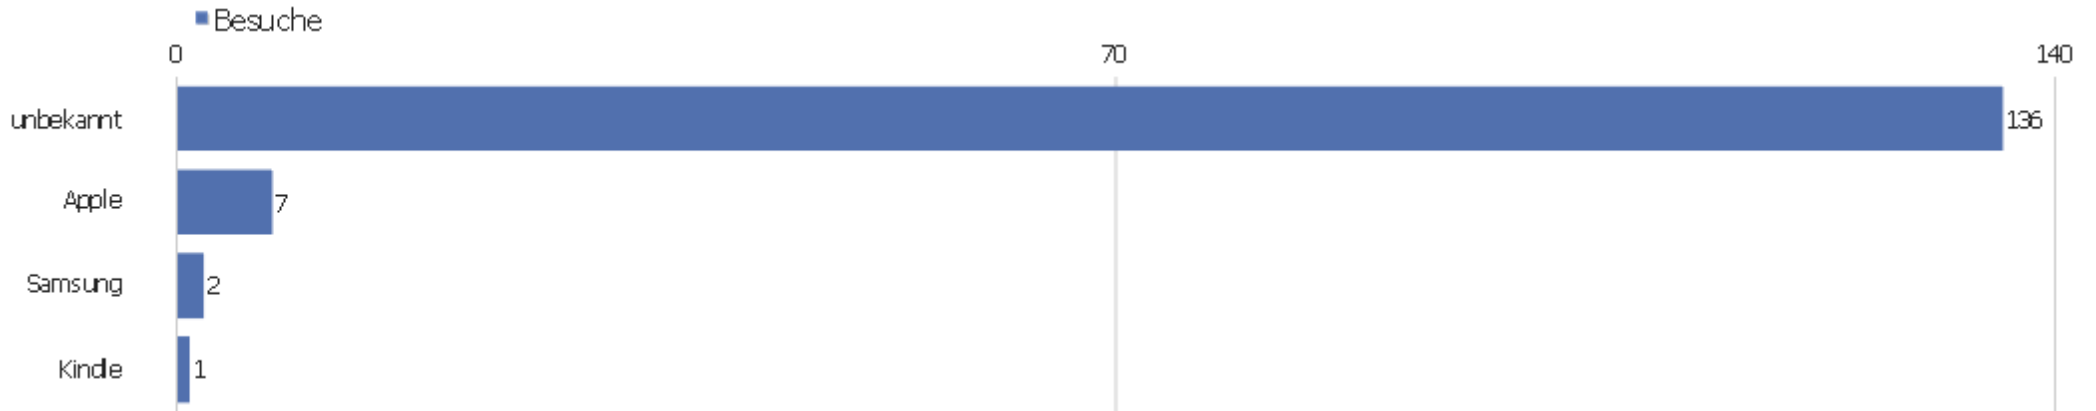

Gerätemarke

Gerätemarke	Besuche	Aktionen	Aktionen pro Besuch	Durchschnittszeit auf der Webseite	Absprungrate	Konversionsrate
unbekannt	136	347	2,55	00:03:07	50,74%	0%
Apple	7	7	1	00:00:00	100%	0%
Samsung	2	2	1	00:00:00	100%	0%
Kindle	1	1	1	00:00:00	100%	0%