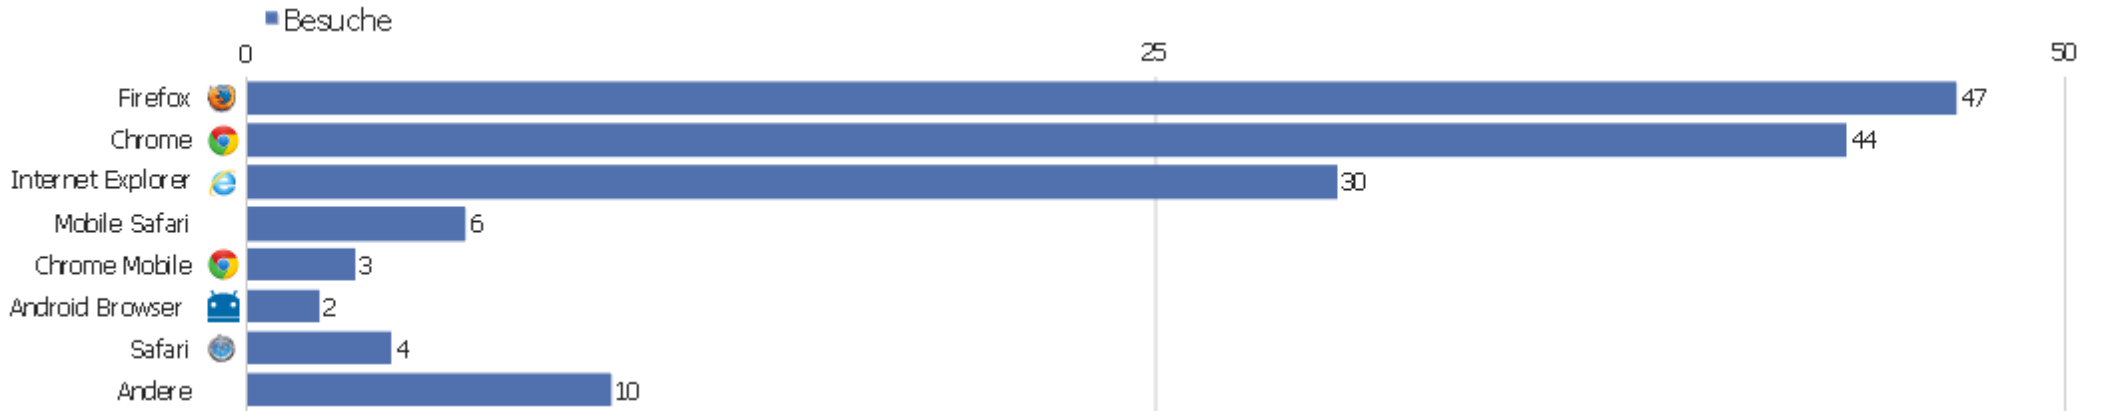

Besucher-Browser

Browser	Besuche	Aktionen	Aktionen pro Besuch	Durchschnittszeit auf der Webseite	Absprungrate	Konversionsrate
Firefox	47	128	2,72	00:04:18	51,06%	0%
Chrome	44	79	1,8	00:02:13	52,27%	0%
Internet Explorer	30	102	3,4	00:02:20	40%	0%
Mobile Safari	6	6	1	00:00:00	100%	0%
Chrome Mobile	3	4	1,33	00:00:23	66,67%	0%
Android Browser	2	2	1	00:00:00	100%	0%
Safari	4	4	1	00:00:00	100%	0%
unbekannt	2	2	1	00:00:00	100%	0%
Chrome Frame	1	12	12	00:45:08	0%	0%
Mobile Safari	1	1	1	00:00:00	100%	0%
Mobile Silk	1	1	1	00:00:00	100%	0%
Maxthon	2	3	1,5	00:00:16	50%	0%
Opera	3	13	4,33	00:02:24	33,33%	0%