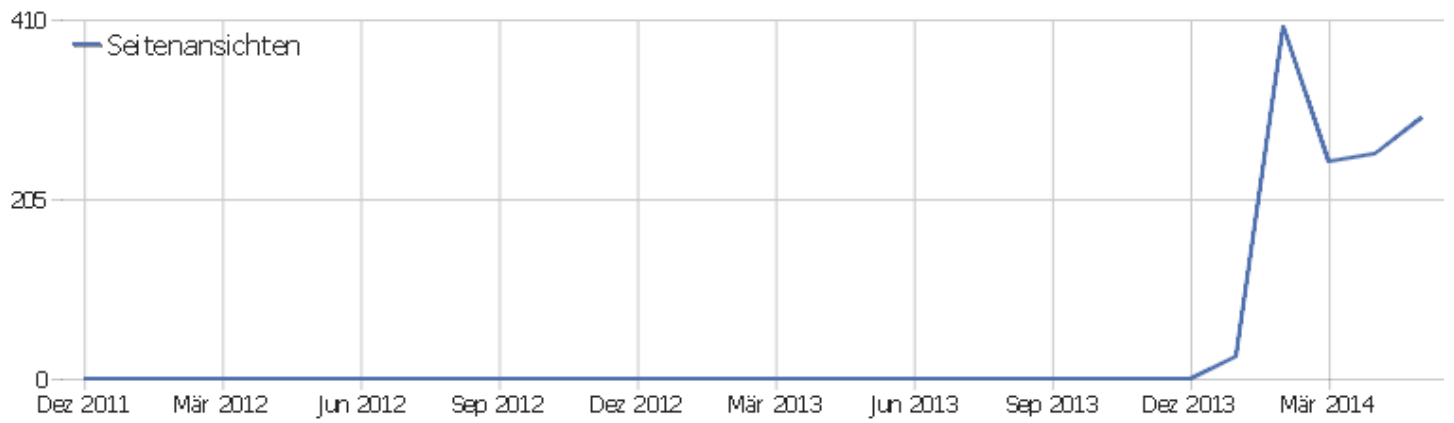

Aktionen - Kernmetriken

Name	Wert
Seitenansichten	298
Einmalige Seitenansichten	223
Downloads	14
Einmalige Downloads	13
Ausgehende Verweise	11
Einmalige ausgehende Verweise	10
Suchanfragen	0
Einmalige Suchbegriffe	0
Durchschnittliche Generierungszeit	0,22s