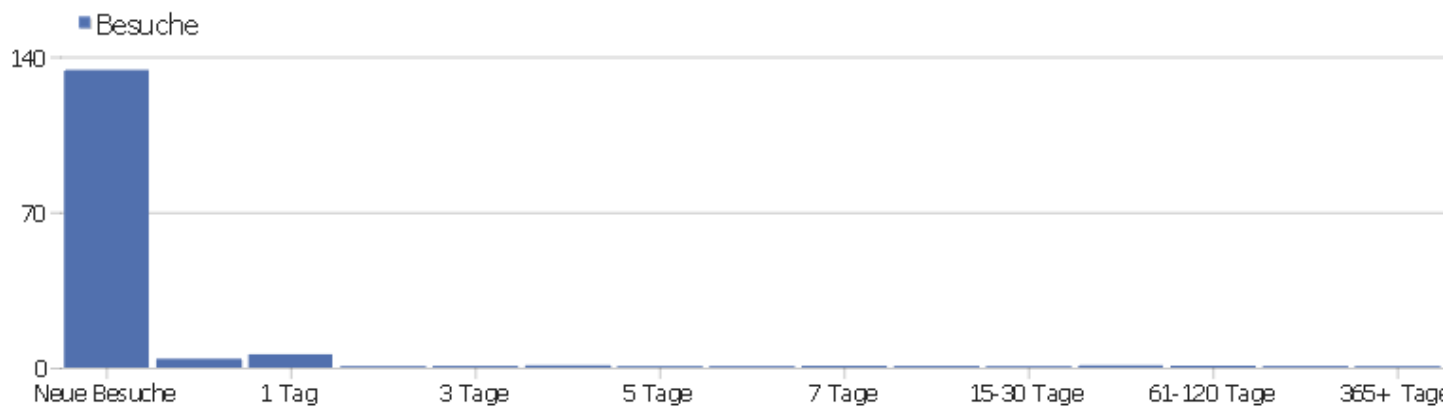

Besuche pro Tage seit letztem Besuch

Besuche pro Tage seit letztem Besuch	Besuche
Neue Besuche	134
0 Tage	4
1 Tag	6
2 Tage	0
3 Tage	0
4 Tage	1
5 Tage	0
6 Tage	0
7 Tage	0
8-14 Tage	0
15-30 Tage	0
31-60 Tage	1
61-120 Tage	0
121-364 Tage	0
365+ Tage	0