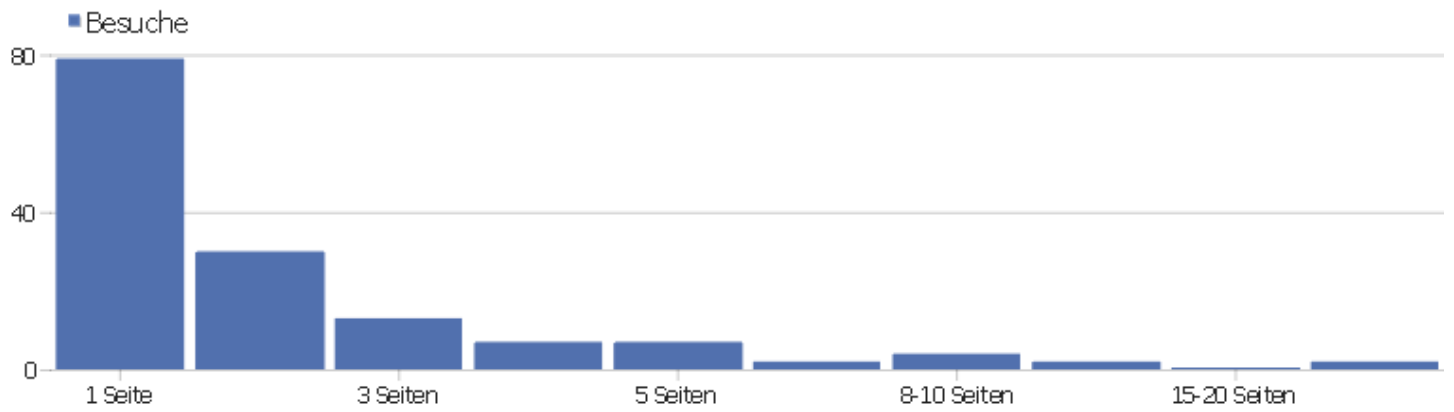

Seiten pro Besuch

Seiten pro Besuch	Besuche
1 Seite	79
2 Seiten	30
3 Seiten	13
4 Seiten	7
5 Seiten	7
6-7 Seiten	2
8-10 Seiten	4
11-14 Seiten	2
15-20 Seiten	0
21+ Seiten	2