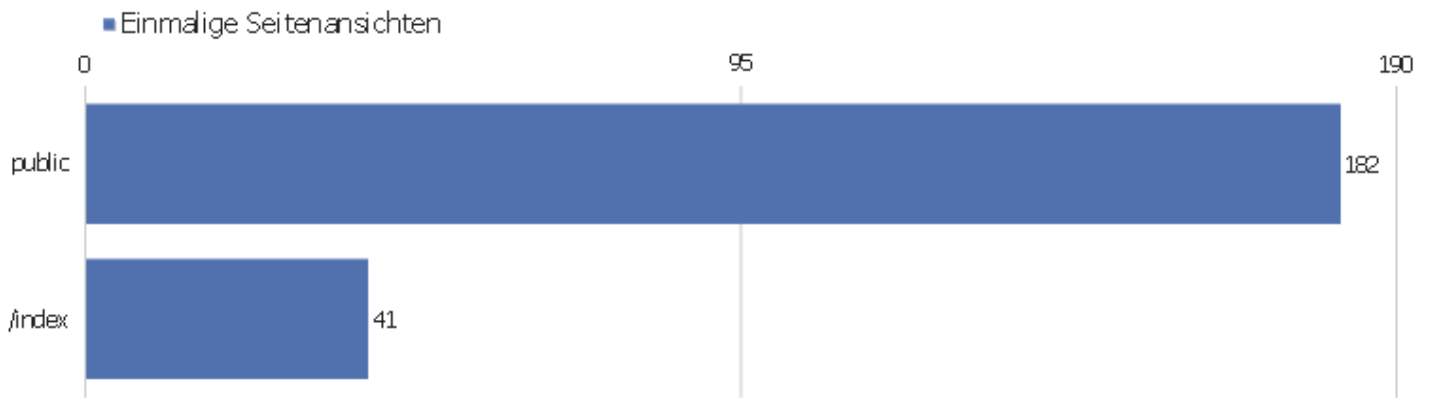

Ausstiegsseiten

Seiten-URL	Ausstiege	Einmalige Seitenansichten	Ausstiegsrate
public	114	182	63%
/index	21	41	51%