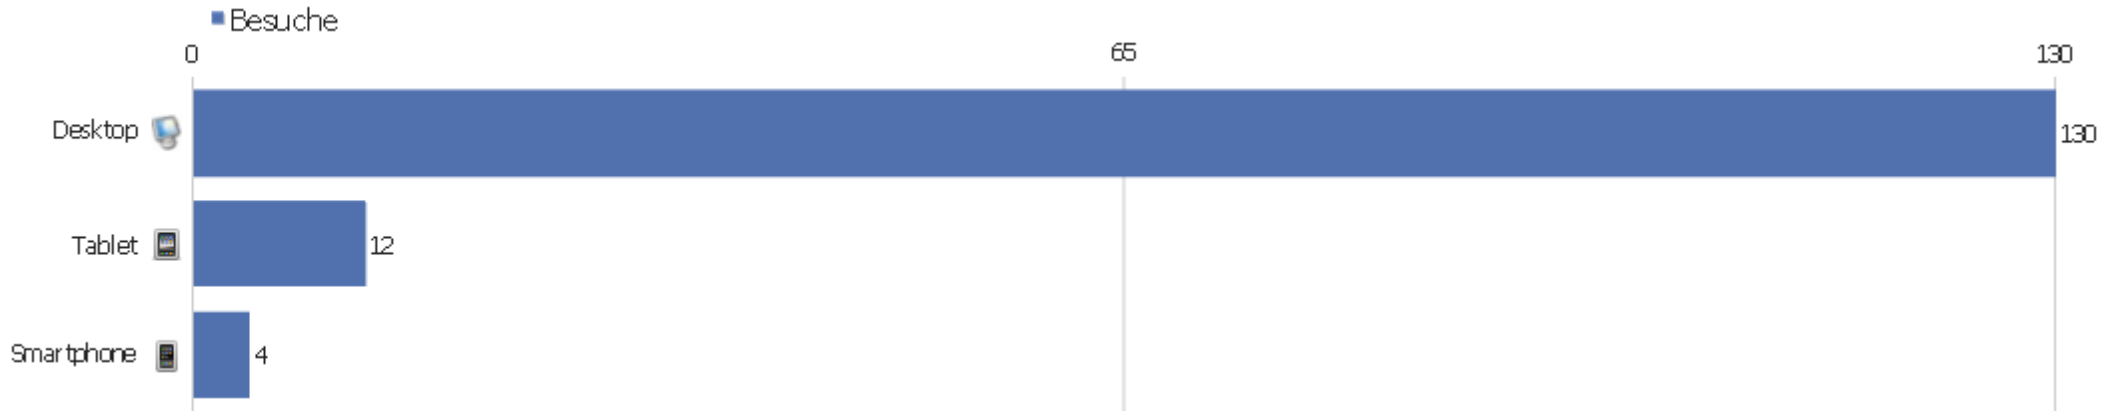

Gerätetyp

Gerätetyp	Besuche	Aktionen	Aktionen pro Besuch	Durchschnittszeit auf der Webseite	Absprungrate	Konversionsrate
Desktop	130	328	2,52	00:03:13	51,54%	0%
Tablet	12	25	2,08	00:00:28	66,67%	0%
Smartphone	4	4	1	00:00:00	100%	0%