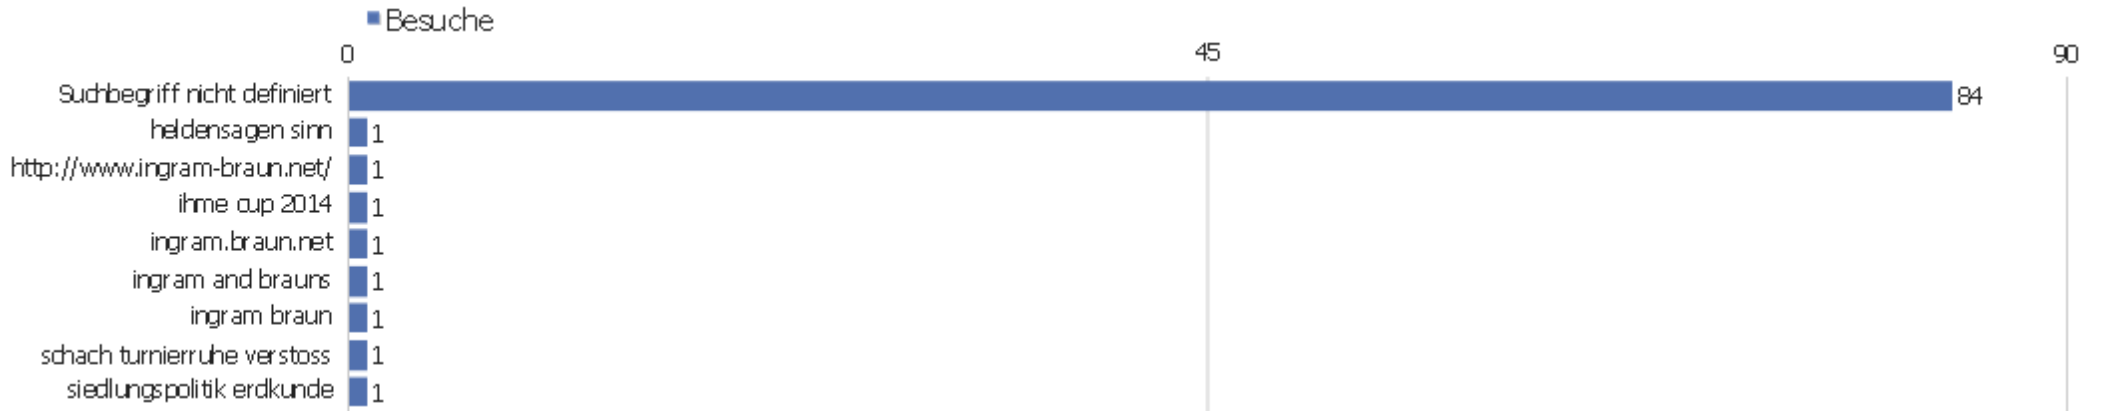

Alle Verweise

Verweis	Besuche	Aktionen	Aktionen pro Besuch	Durchschnittszeit auf der Webseite	Absprungrate	Konversionsrate
www.schachfeld.de	2	3	1,5	00:00:14	50%	0%
www.schach-goettingen.de	3	5	1,67	00:03:07	66,67%	0%
schach-goettingen.de	1	3	3	00:00:43	0%	0%
t.co	1	2	2	00:02:43	0%	0%
software	1	1	1	00:00:00	100%	0%
www.palawa.de	1	2	2	00:00:16	0%	0%
siedlungspolitik erdkunde	1	1	1	00:00:00	100%	0%
schach turnierruhe verstoss	1	1	1	00:00:00	100%	0%
http://www.ingram-braun.net/	1	2	2	00:01:10	0%	0%
heldensagen sinn	1	1	1	00:00:00	100%	0%
ihme cup 2014	1	3	3	00:03:41	0%	0%
ingram.braun.net	1	4	4	00:01:02	0%	0%
ingram braun	1	1	1	00:00:00	100%	0%
ingram and brauns	1	4	4	00:01:11	0%	0%

Suchbegriff nicht definiert

84

213

2,54

00:02:45

58,33%

0%

Suchbegriffe

Suchbegriff	Besuche	Aktionen	Aktionen pro Besuch	Durchschnittszeit auf der Webseite	Absprungrate	Umsatz
Suchbegriff nicht definiert	84	213	2,54	00:02:45	58,33%	0 €
heldensagen sinn	1	1	1	00:00:00	100%	0 €
http://www.ingram-braun.net/	1	2	2	00:01:10	0%	0 €
ihme cup 2014	1	3	3	00:03:41	0%	0 €
ingram.braun.net	1	4	4	00:01:02	0%	0 €
ingram and brauns	1	4	4	00:01:11	0%	0 €
ingram braun	1	1	1	00:00:00	100%	0 €
schach turnierruhe verstoss	1	1	1	00:00:00	100%	0 €
siedlungspolitik erdkunde	1	1	1	00:00:00	100%	0 €