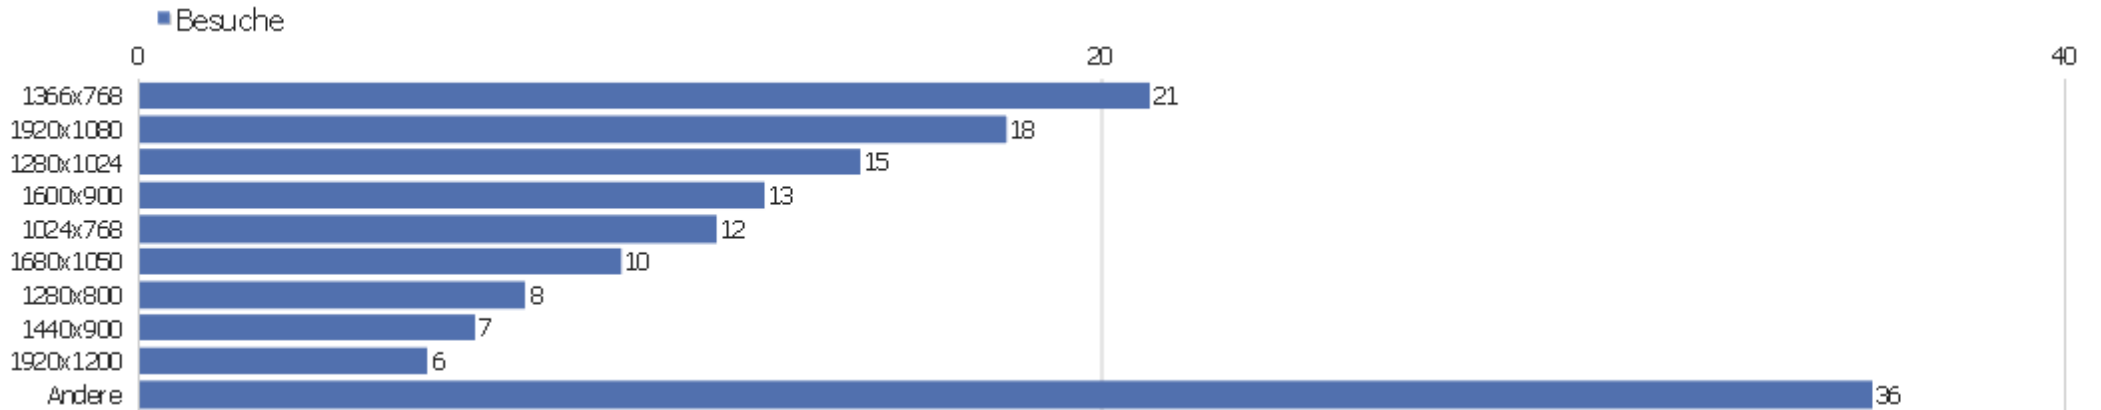

Bildschirmauflösungen

Auflösung	Besuche	Aktionen	Aktionen pro Besuch	Durchschnittszeit auf der Webseite	Absprungrate	Konversionsrate
1366x768	21	75	3,57	00:05:26	28,57%	0%
1920x1080	18	29	1,61	00:00:43	55,56%	0%
1280x1024	15	30	2	00:02:12	60%	0%
1600x900	13	23	1,77	00:04:19	53,85%	0%
1024x768	12	54	4,5	00:05:45	50%	0%
1680x1050	10	21	2,1	00:02:45	60%	0%
1280x800	8	22	2,75	00:02:32	50%	0%
1440x900	7	9	1,29	00:00:11	71,43%	0%
1920x1200	6	36	6	00:04:26	16,67%	0%
1536x864	4	12	3	00:10:22	25%	0%
320x522	3	4	1,33	00:00:23	66,67%	0%
768x1024	3	3	1	00:00:00	100%	0%
1280x720	3	8	2,67	00:04:47	33,33%	0%
1366x2304	3	4	1,33	00:00:40	66,67%	0%