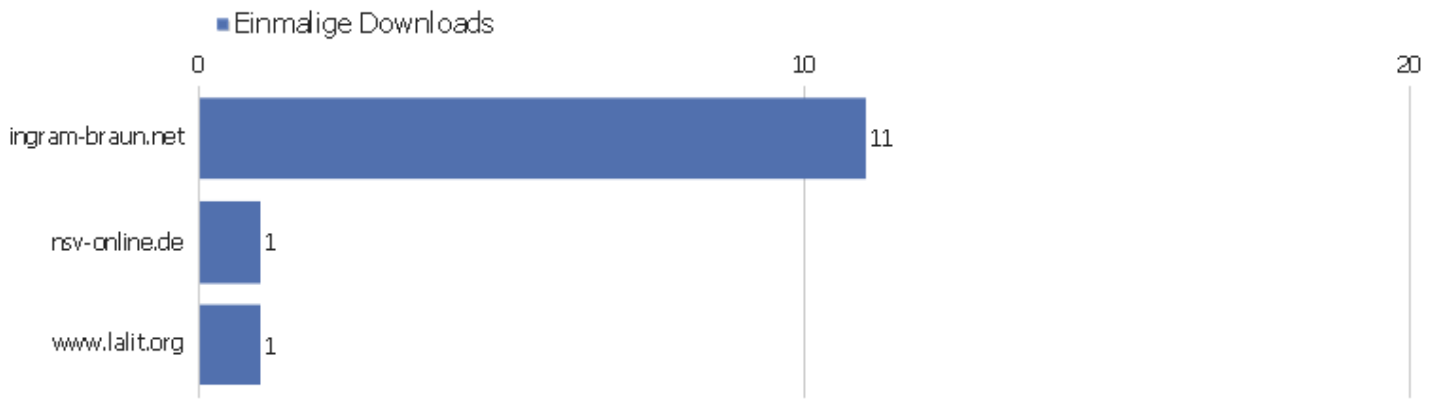

Downloads

Download-URL	Einmalige Downloads	Downloads
ingram-braun.net	11	12
nsv-online.de	1	1
www.lalit.org	1	1