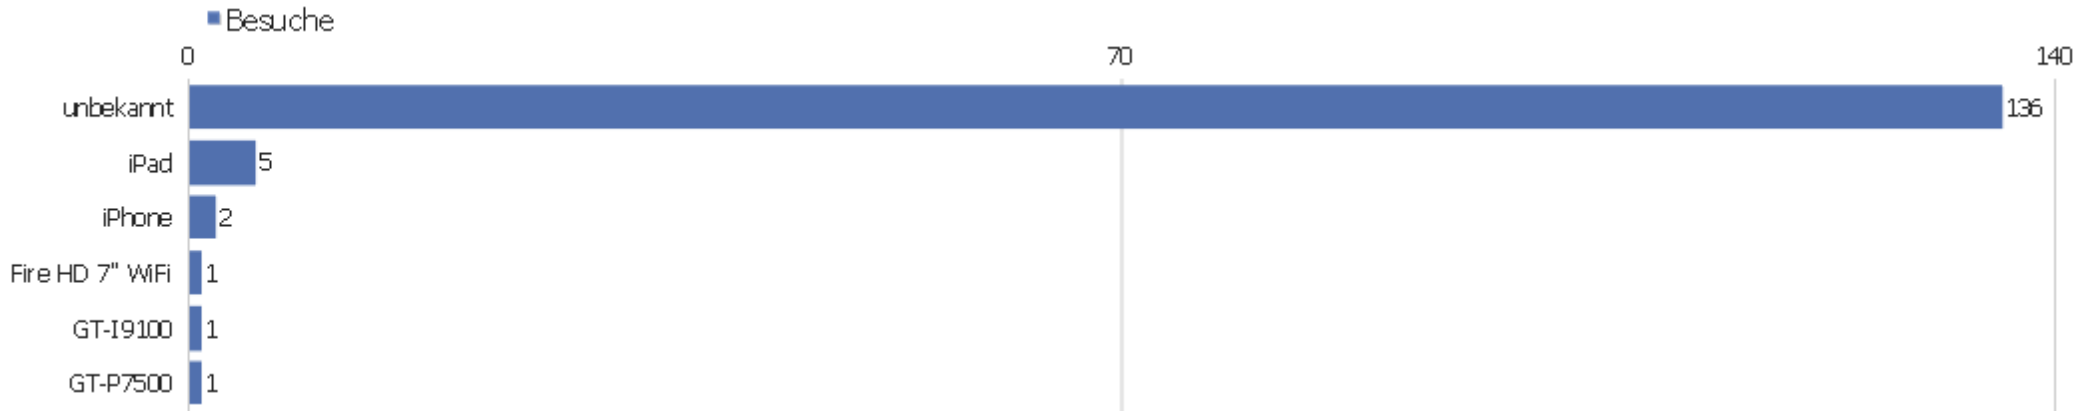

Gerätemodell

Gerätemodell	Besuche	Aktionen	Aktionen pro Besuch	Durchschnittszeit auf der Webseite	Absprungrate	Konversionsrate
unbekannt	136	347	2,55	00:03:07	50,74%	0%
iPad	5	5	1	00:00:00	100%	0%
iPhone	2	2	1	00:00:00	100%	0%
Fire HD 7" WiFi	1	1	1	00:00:00	100%	0%
GT-I9100	1	1	1	00:00:00	100%	0%
GT-P7500	1	1	1	00:00:00	100%	0%