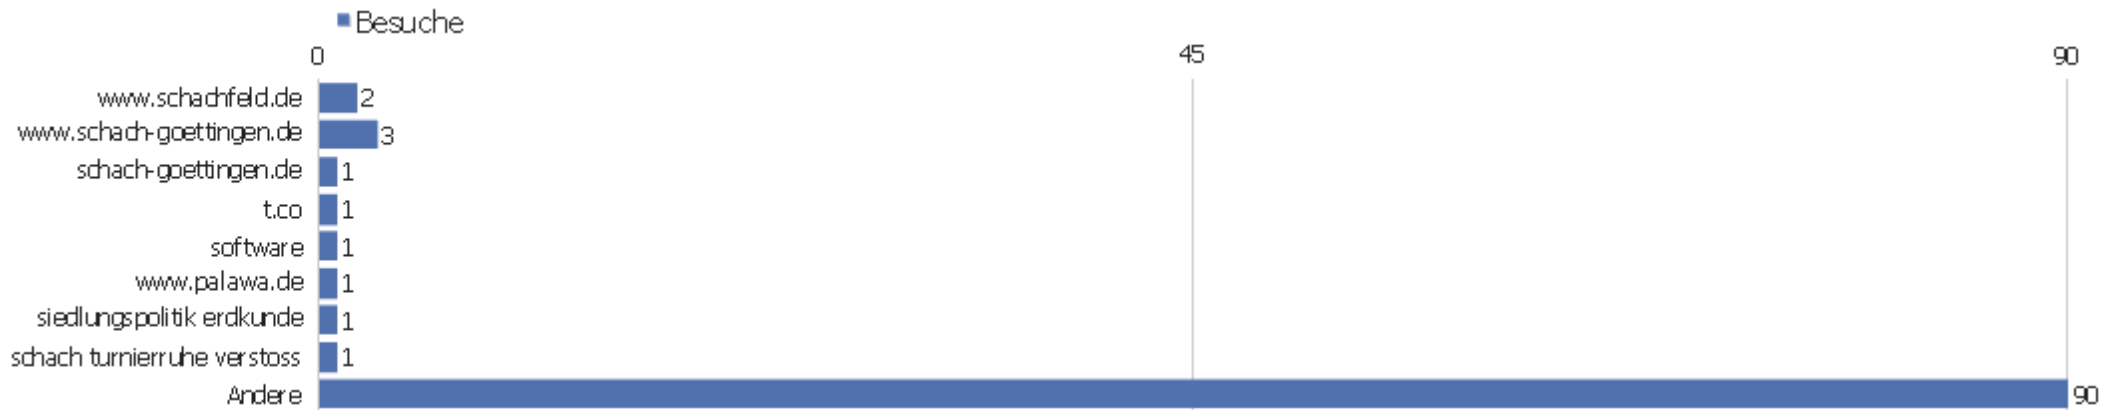

Alle Verweise

Verweis	Besuche	Aktionen	Aktionen pro Besuch	Durchschnittszeit auf der Webseite	Absprungrate	Konversionsrate
www.schachfeld.de	2	3	1,5	00:00:14	50%	0%
www.schach-goettingen.de	3	5	1,67	00:03:07	66,67%	0%
schach-goettingen.de	1	3	3	00:00:43	0%	0%
t.co	1	2	2	00:02:43	0%	0%
software	1	1	1	00:00:00	100%	0%
www.palawa.de	1	2	2	00:00:16	0%	0%
siedlungspolitik erdkunde	1	1	1	00:00:00	100%	0%
schach turnierruhe verstoss	1	1	1	00:00:00	100%	0%
http://www.ingram-braun.net/	1	2	2	00:01:10	0%	0%
heldensagen sinn	1	1	1	00:00:00	100%	0%
ihme cup 2014	1	3	3	00:03:41	0%	0%
ingram.braun.net	1	4	4	00:01:02	0%	0%
ingram braun	1	1	1	00:00:00	100%	0%
ingram and brauns	1	4	4	00:01:11	0%	0%