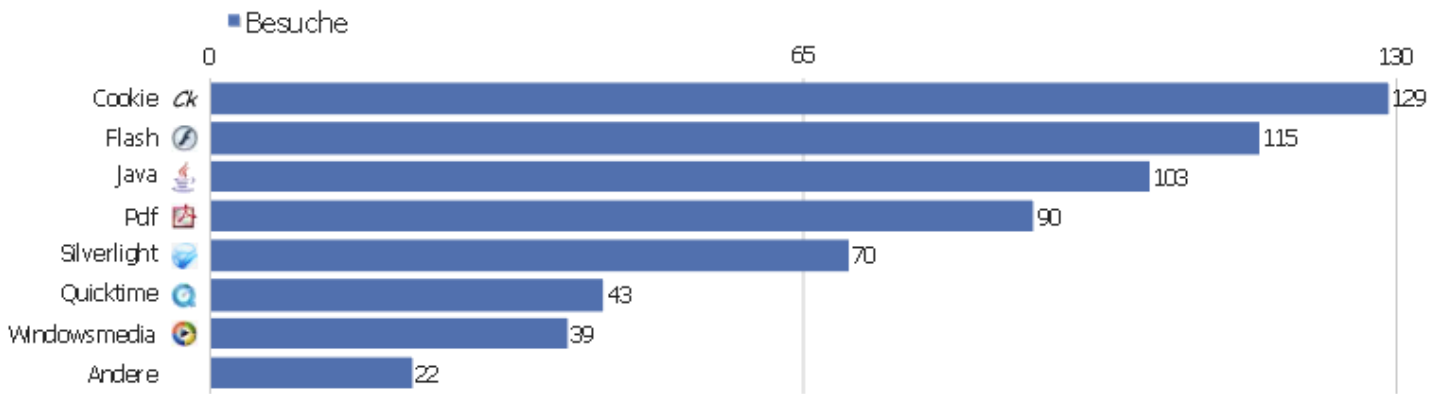

Liste der Plugins

Plugin	Besuche	% Besuche
Cookie	129	100
Flash	115	99,1%
Java	103	88,8%
Pdf	90	77,6%
Silverlight	70	60,3%
Quicktime	43	37,1%
Windowsmedia	39	33,6%
Director	17	14,7%
Realplayer	5	4,3%
Gears	0	0%