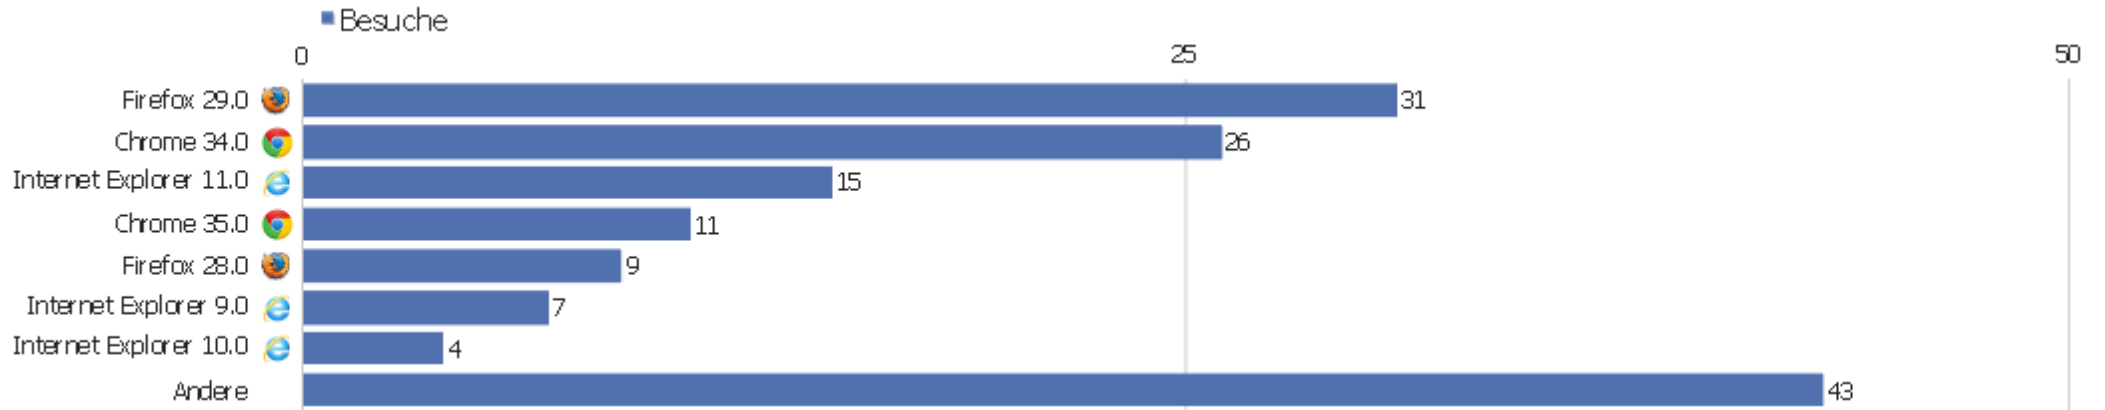

Browser-Version

Browserversion	Besuche	Aktionen	Aktionen pro Besuch	Durchschnittszeit auf der Webseite	Absprungrate	Konversionsrate
Firefox 29.0	31	104	3,35	00:06:16	35,48%	0%
Chrome 34.0	26	44	1,69	00:01:45	65,38%	0%
Internet Explorer 11.0	15	61	4,07	00:02:49	26,67%	0%
Chrome 35.0	11	22	2	00:04:06	27,27%	0%
Firefox 28.0	9	14	1,56	00:00:29	77,78%	0%
Internet Explorer 9.0	7	13	1,86	00:02:26	57,14%	0%
Internet Explorer 10.0	4	19	4,75	00:02:01	50%	0%
Mobile Safari 7.0	4	4	1	00:00:00	100%	0%
Chrome 33.0	3	4	1,33	00:00:05	66,67%	0%
Chrome Mobile 34.0	3	4	1,33	00:00:23	66,67%	0%
Internet Explorer 8.0	3	7	2,33	00:00:52	66,67%	0%
Android Browser	2	2	1	00:00:00	100%	0%
Chrome 28.0	2	3	1,5	00:01:00	50%	0%
Firefox 24.0	2	5	2,5	00:01:48	50%	0%