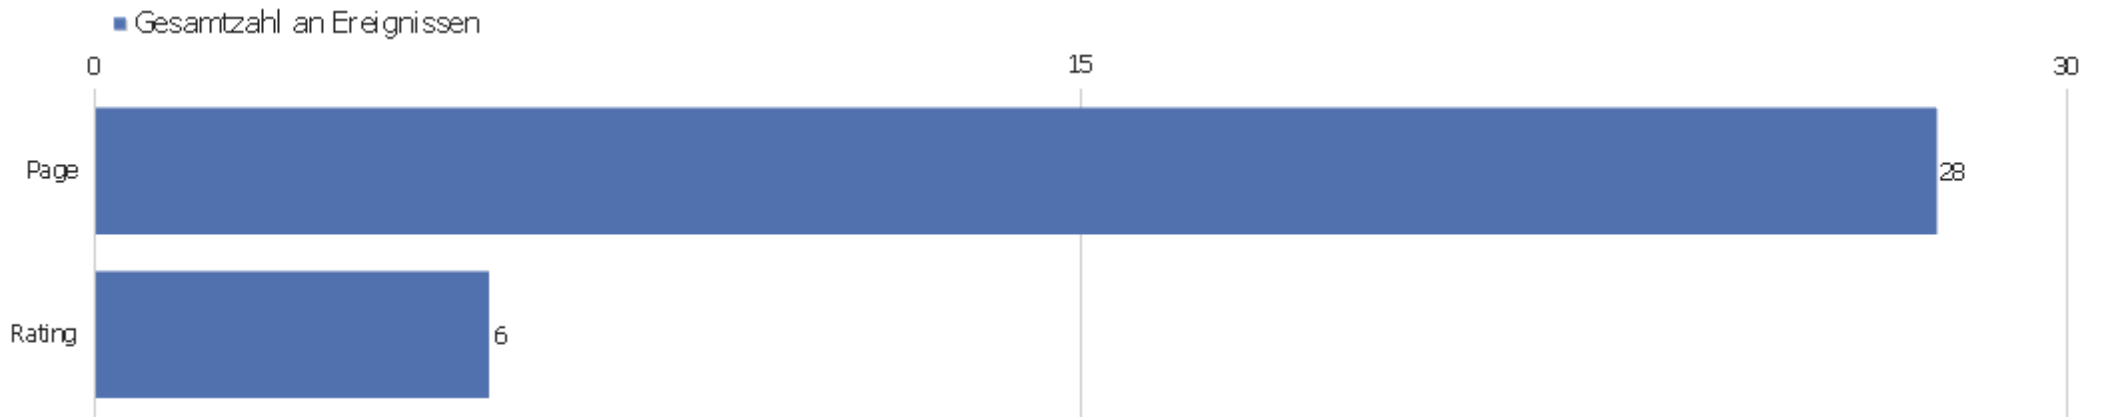

Ereigniskategorien

Ereigniskategorie	Gesamtzahl an Ereignissen	Gesamtwert	Minimaler Wert	Maximaler Wert	Durchschnittswert	Ereignisse mit einem Wert
Page	28	0	0	0	0	0
Rating	6	2	0	1	1	2