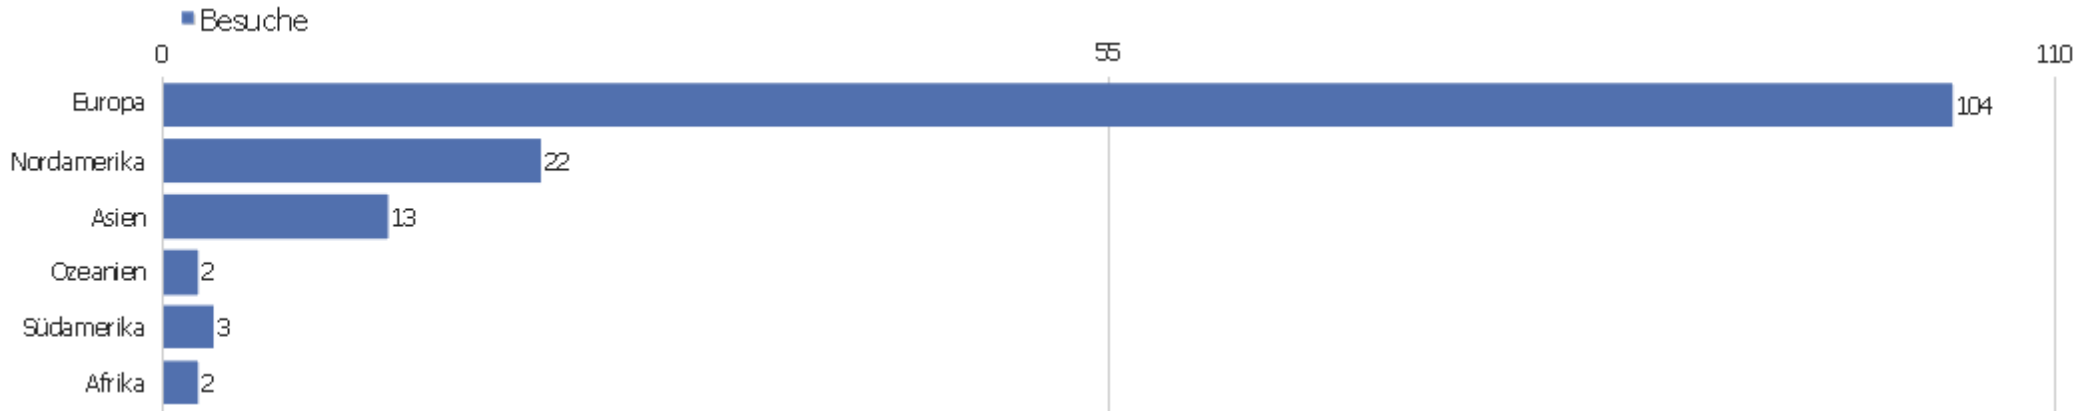

Kontinent

Kontinent	Besuche	Aktionen	Aktionen pro Besuch	Durchschnittszeit auf der Webseite	Absprungrate	Umsatz
Europa	104	292	2,81	00:03:42	49,04%	0 €
Nordamerika	22	38	1,73	00:00:48	59,09%	0 €
Asien	13	18	1,38	00:01:13	76,92%	0 €
Ozeanien	2	3	1,5	00:01:06	50%	0 €
Südamerika	3	4	1,33	00:00:59	66,67%	0 €
Afrika	2	2	1	00:00:00	100%	0 €