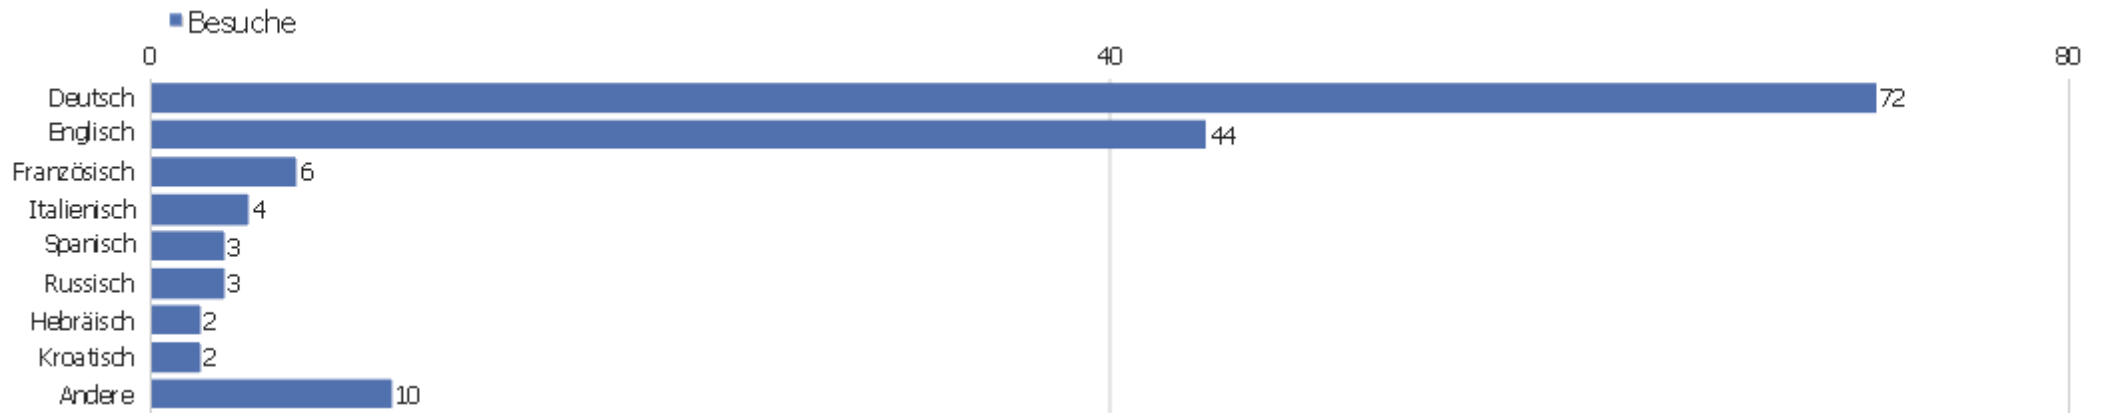

Browsersprache

Sprache	Besuche	Aktionen	Aktionen pro Besuch	Durchschnittszeit auf der Webseite	Absprungrate	Konversionsrate
Deutsch	72	208	2,89	00:03:17	48,61%	0%
Englisch	44	75	1,7	00:01:14	56,82%	0%
Französisch	6	16	2,67	00:01:14	50%	0%
Italienisch	4	9	2,25	00:03:28	50%	0%
Spanisch	3	3	1	00:00:00	100%	0%
Russisch	3	12	4	00:02:18	66,67%	0%
Hebräisch	2	3	1,5	00:05:06	50%	0%
Kroatisch	2	5	2,5	00:01:57	50%	0%
unbekannt	2	2	1	00:00:00	100%	0%
Bulgarisch	1	1	1	00:00:00	100%	0%
Tschechisch	1	9	9	00:38:15	0%	0%
Norwegisch Bokmål	1	1	1	00:00:00	100%	0%
Niederländisch	1	1	1	00:00:00	100%	0%
Portugiesisch	1	2	2	00:02:57	0%	0%