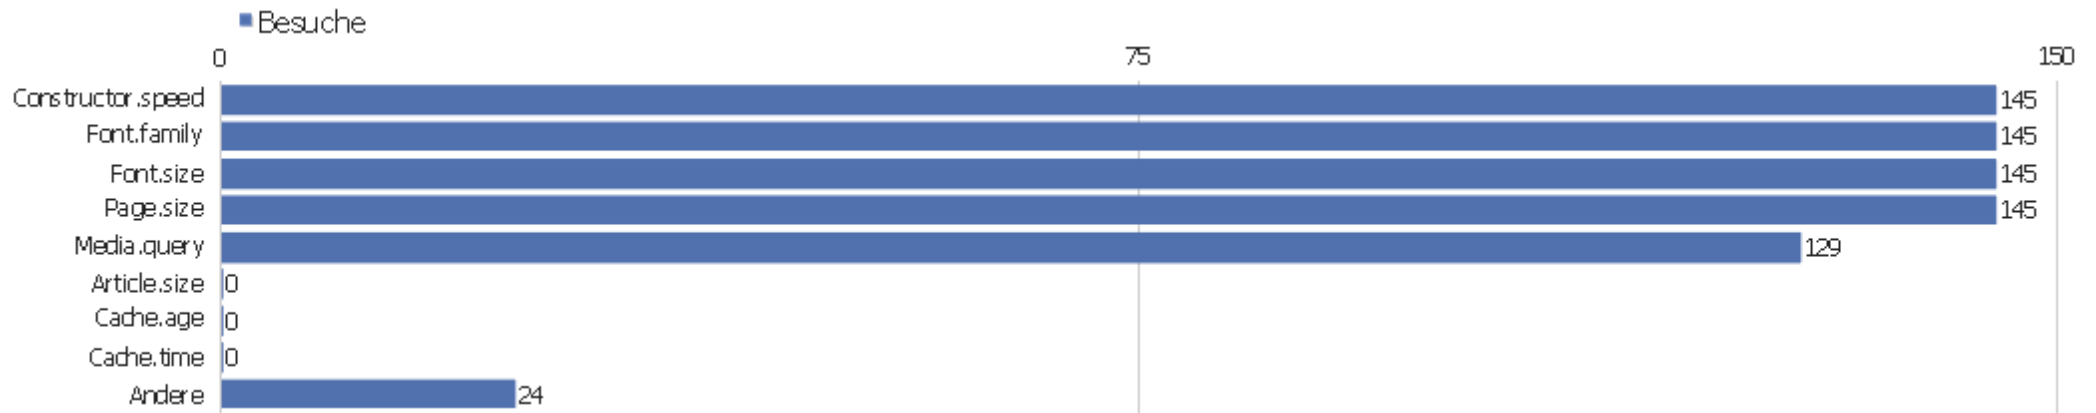

Benutzerdefinierte Variablen

Name der benutzerdefinierten Variable	Besuche	Aktionen	Aktionen pro Besuch	Durchschnittszeit auf der Webseite	Absprungrate	Umsatz
Constructor.speed	145	356	2,46	00:02:55	53,79%	0 €
Font.family	145	356	2,46	00:02:55	53,79%	0 €
Font.size	145	356	2,46	00:02:55	53,79%	0 €
Page.size	145	356	2,46	00:02:55	53,79%	0 €
Media.query	129	327	2,53	00:02:55	51,16%	0 €
Article.size	0	272	0	00:00:00	0%	0 €
Cache.age	0	272	0	00:00:00	0%	0 €
Cache.time	0	272	0	00:00:00	0%	0 €
Rendering	0	272	0	00:00:00	0%	0 €
Version	0	244	0	00:00:00	0%	0 €
Device.type	16	29	1,81	00:02:56	75%	0 €
Document.version	0	28	0	00:00:00	0%	0 €
GUI.version	0	28	0	00:00:00	0%	0 €
FIDE.30.games?	0	15	0	00:00:00	0%	0 €