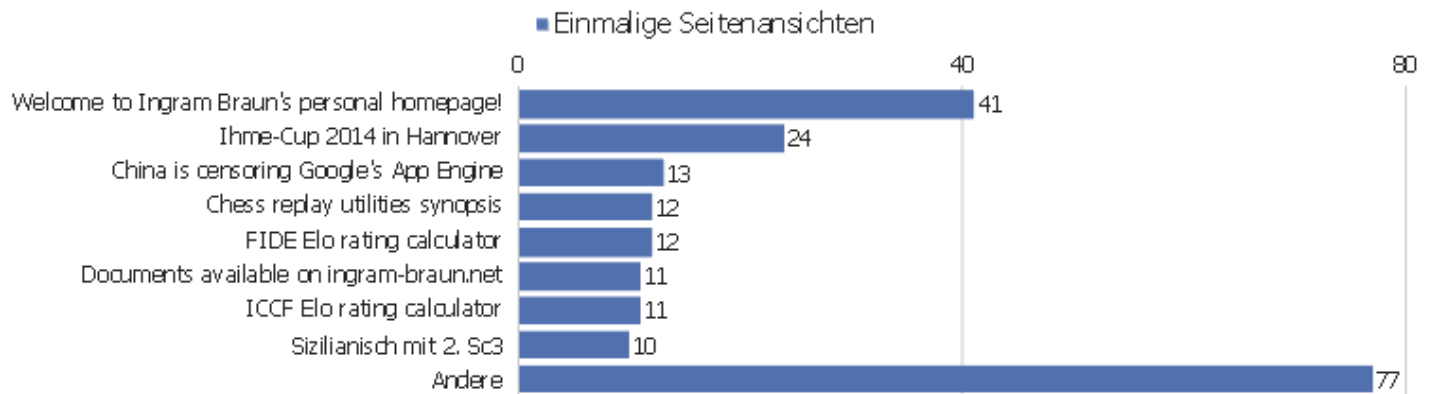

Titel der Ausstiegsseite

Seitenname	Ausstiege	Einmalige Seitenansichten	Ausstiegsrate
Welcome to Ingram Braun's personal homepage!	21	41	51%
Ihme-Cup 2014 in Hannover	14	24	58%
China is censoring Google's App Engine	13	13	100%
Chess replay utilities synopsis	10	12	83%
FIDE Elo rating calculator	9	12	75%
Documents available on ingram-braun.net	3	11	27%
ICCF Elo rating calculator	6	11	55%
Sizilianisch mit 2. Sc3	9	10	90%
Regel-FAQ für südniedersächsische Schachspieler	6	8	75%
Web safe fonts for Biblical Hebrew	7	7	100%
Siedlungs-, Wirtschafts-, Verkehrsgeographie	6	6	100%
ICCF rating form 0	4	5	80%
Kommentierte Partien (ESV)	2	5	40%
Perl vocabulary trainer	3	5	60%
FIDE rating form 0	2	4	50%
Esoterik in der Rochade Europa	1	3	33%
Galgen, Rad und Scheiterhaufen (Ausstellung)	3	3	100%
Mythos und Heldensage	3	3	100%
New ChessBase JavaScript replay test page	1	3	33%
PGNtoJS V.3.31 test page	3	3	100%
Datenschutzhinweis	1	2	50%
DWZ-Rechner	1	2	50%
FIDE rating form 1	1	2	50%
Andere	8	14	57%