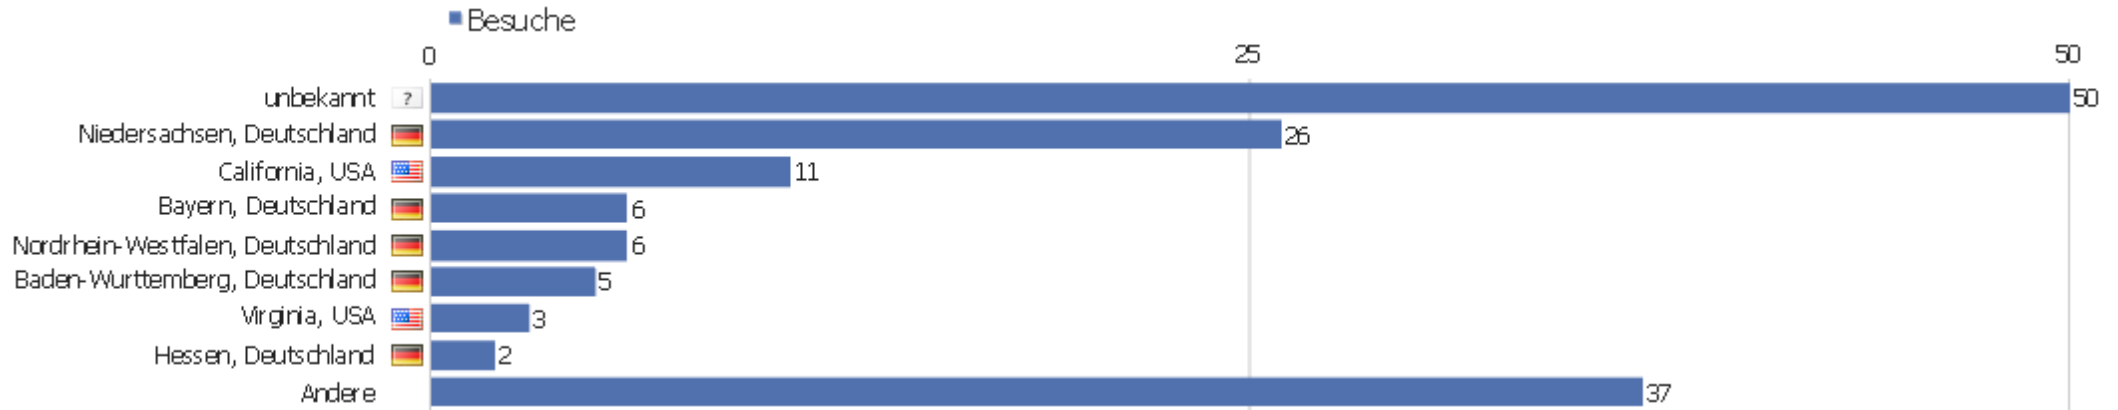

Region

Region	Besuche	Aktionen	Aktionen pro Besuch	Durchschnittszeit auf der Webseite	Absprungrate	Umsatz
? unbekannt	50	141	2,82	00:03:25	62%	0 €
🇩🇪 Niedersachsen, Deutschland	26	83	3,19	00:04:26	34,62%	0 €
🇺🇸 California, USA	11	17	1,55	00:00:19	63,64%	0 €
🇩🇪 Bayern, Deutschland	6	8	1,33	00:00:27	66,67%	0 €
🇩🇪 Nordrhein-Westfalen, Deutschland	6	9	1,5	00:00:17	50%	0 €
🇩🇪 Baden-Württemberg, Deutschland	5	9	1,8	00:03:14	80%	0 €
🇺🇸 Virginia, USA	3	8	2,67	00:01:01	33,33%	0 €
🇩🇪 Hessen, Deutschland	2	2	1	00:00:00	100%	0 €
🇩🇪 Sachsen, Deutschland	2	3	1,5	00:00:31	50%	0 €
🇭🇷 Grad Zagreb, Kroatien	2	5	2,5	00:01:57	50%	0 €
🇫🇷 Ile-de-France, Frankreich	2	7	3,5	00:00:44	50%	0 €
🇷🇸 unbekannt, Serbien	1	1	1	00:00:00	100%	0 €
🇦🇺 New South Wales, Australien	1	1	1	00:00:00	100%	0 €
🇦🇹 Niederösterreich, Österreich	1	1	1	00:00:00	100%	0 €