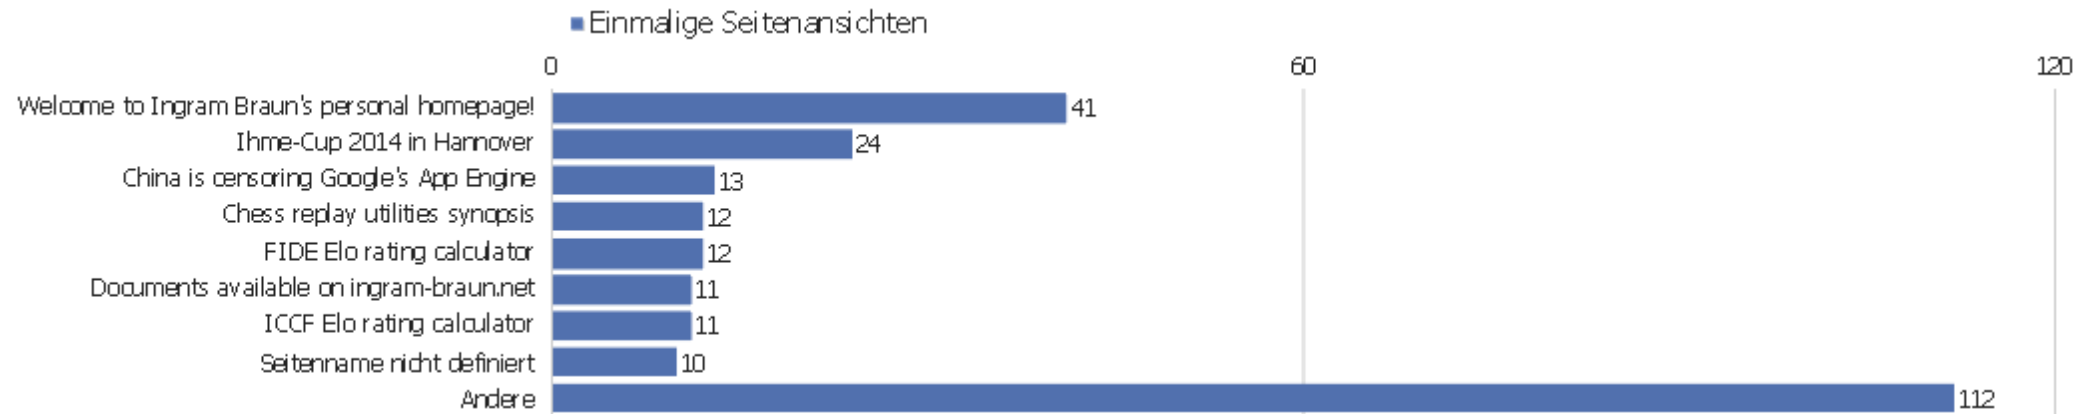

Seitentitel

Seitenname	Seitenansichten	Einmalige Seitenansichten	Absprungsrate	Durchschnittszeit pro Seite	Ausstiegsrate	Durchschnittliche Generierungszeit
Welcome to Ingram Braun's personal homepage!	55	41	28%	00:01:02	51%	0,15s
Ihme-Cup 2014 in Hannover	26	24	43%	00:03:52	58%	0,33s
China is censoring Google's App Engine	14	13	85%	00:00:09	100%	0,28s
Chess replay utilities synopsis	16	12	58%	00:00:42	83%	0,3s
FIDE Elo rating calculator	19	12	33%	00:01:20	75%	0,11s
Documents available on Ingram-Braun.net	27	11	0%	00:00:57	27%	0,12s
ICCF Elo rating calculator	13	11	33%	00:00:56	55%	0,46s
Seitenname nicht definiert	19	10	0%	00:00:00	0%	0s
Sizilianisch mit 2. Sc3	11	10	88%	00:00:15	90%	0,25s
Regel-FAQ für südniedersächsische Schachspieler	8	8	71%	00:00:14	75%	0,27s
Web safe fonts for Biblical Hebrew	9	7	57%	00:04:07	100%	0,21s
Siedlungs-, Wirtschafts-, Verkehrsgeographie	7	6	60%	00:00:00	100%	1,64s
Erntedank-Schnellturnier in Bovenden 2012	5	5	0%	00:02:49	0%	0,23s
ICCF rating form 0	7	5	0%	00:08:57	80%	0,11s