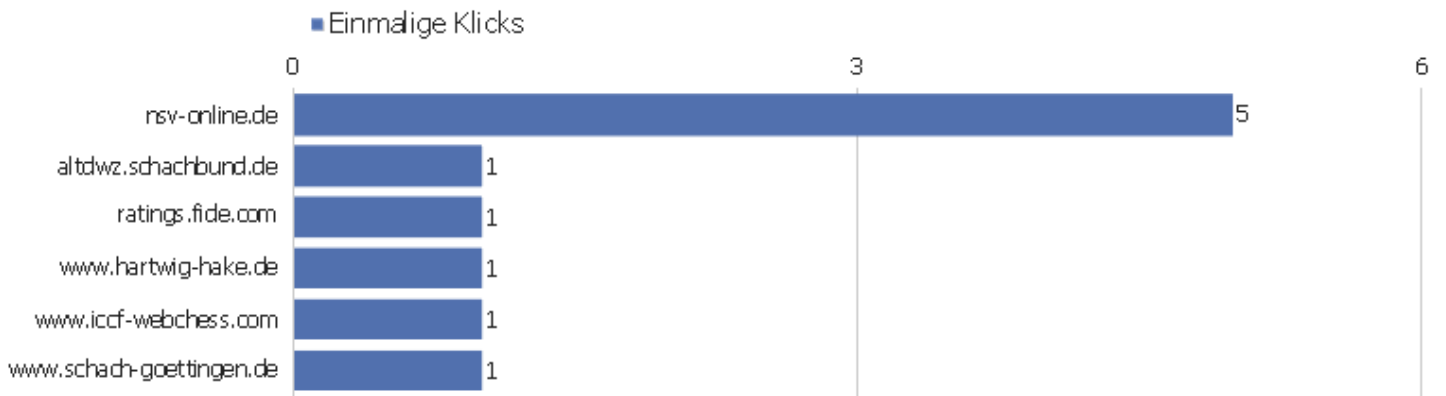

Ausgehende Verweise

Angeklickte URL	Einmalige Klicks	Klicks
nsv-online.de	5	6
altdwz.schachbund.de	1	1
ratings.fide.com	1	1
www.hartwig-hake.de	1	1
www.iccf-webchess.com	1	1
www.schach-goettingen.de	1	1