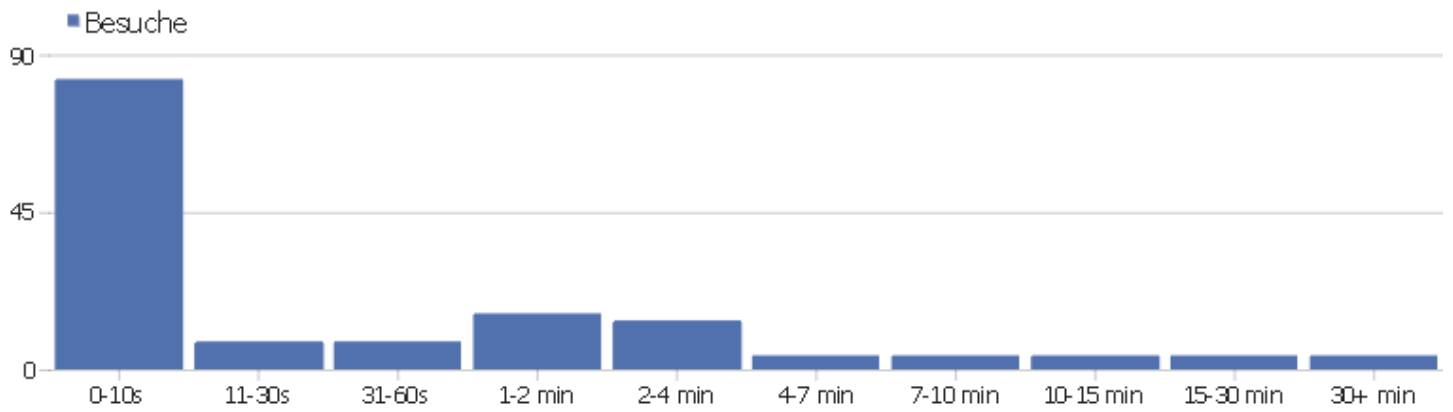

Besuchslänge

Besuchsdauer	Besuche
0-10s	83
11-30s	8
31-60s	8
1-2 min	16
2-4 min	14
4-7 min	4
7-10 min	4
10-15 min	4
15-30 min	4
30+ min	4