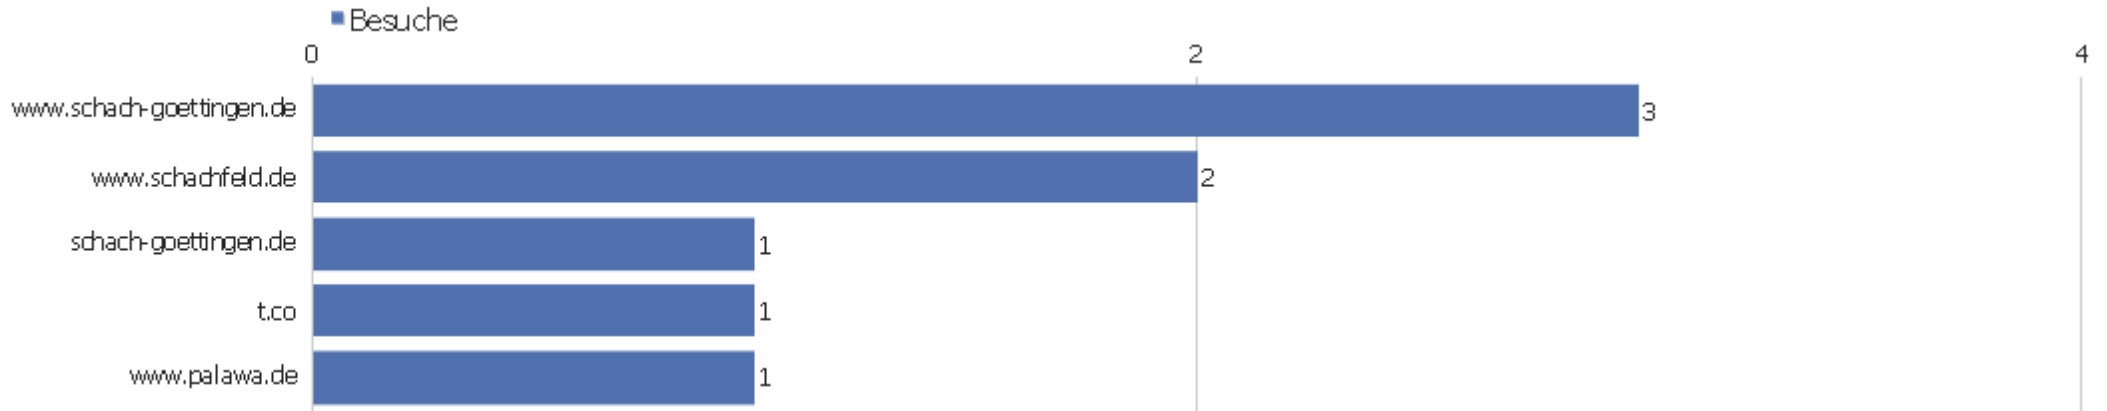

Webseiten

Webseite	Besuche	Aktionen	Aktionen pro Besuch	Durchschnittszeit auf der Webseite	Absprungrate	Umsatz
www.schach-goettingen.de	3	5	1,67	00:03:07	66,67%	0 €
www.schachfeld.de	2	3	1,5	00:00:14	50%	0 €
schach-goettingen.de	1	3	3	00:00:43	0%	0 €
t.co	1	2	2	00:02:43	0%	0 €
www.palawa.de	1	2	2	00:00:16	0%	0 €