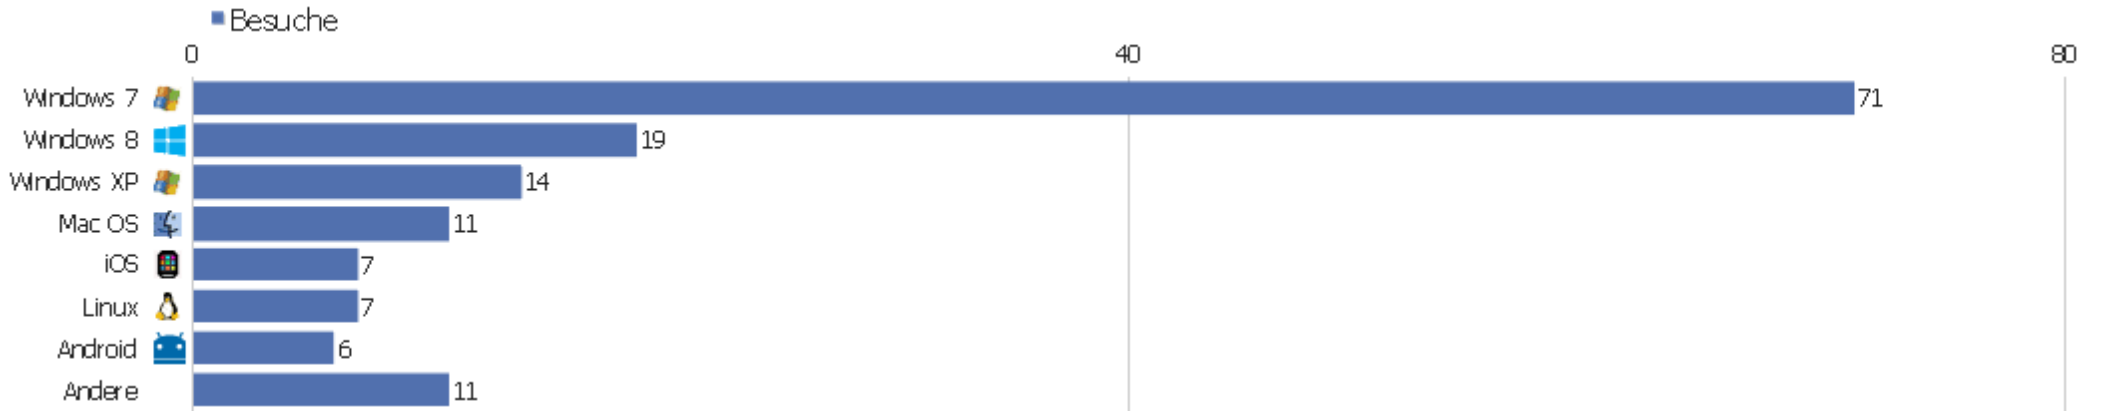

Betriebssysteme

Betriebssystem	Besuche	Aktionen	Aktionen pro Besuch	Durchschnittszeit auf der Webseite	Absprungrate	Konversionsrate
Windows 7	71	187	2,63	00:02:53	49,3%	0%
Windows 8	19	58	3,05	00:03:41	36,84%	0%
Windows XP	14	46	3,29	00:07:04	64,29%	0%
Mac OS	11	14	1,27	00:00:27	72,73%	0%
iOS	7	7	1	00:00:00	100%	0%
Linux	7	14	2	00:02:16	42,86%	0%
Android	6	7	1,17	00:00:12	83,33%	0%
Windows Vista	6	15	2,5	00:03:34	33,33%	0%
Windows NT	2	5	2,5	00:01:57	50%	0%
Bot	1	1	1	00:00:00	100%	0%
Ubuntu	1	2	2	00:02:25	0%	0%
unbekannt	1	1	1	00:00:00	100%	0%