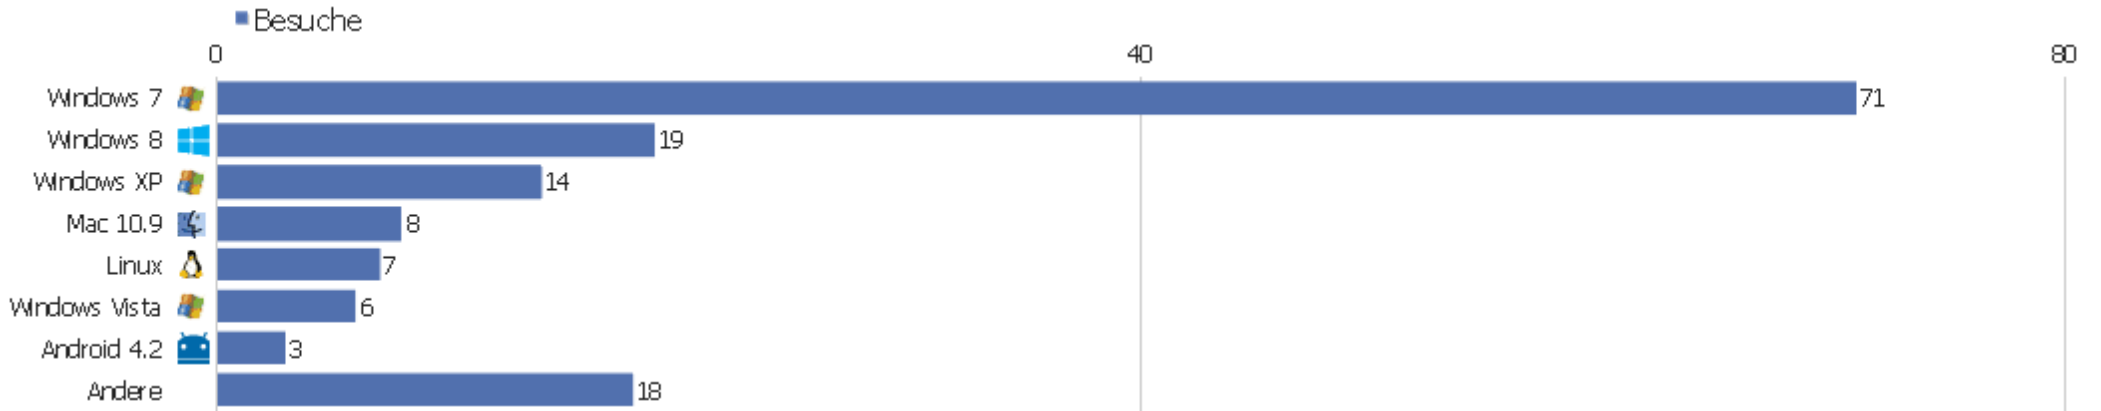

Betriebssystem Familien

Betriebssystem Familien	Besuche	Aktionen	Aktionen pro Besuch	Durchschnittszeit auf der Webseite	Absprungrate	Konversionsrate
Windows 7	71	187	2,63	00:02:53	49,3%	0%
Windows 8	19	58	3,05	00:03:41	36,84%	0%
Windows XP	14	46	3,29	00:07:04	64,29%	0%
Mac 10.9	8	11	1,38	00:00:37	62,5%	0%
Linux	7	14	2	00:02:16	42,86%	0%
Windows Vista	6	15	2,5	00:03:34	33,33%	0%
Android 4.2	3	4	1,33	00:00:23	66,67%	0%
iOS 7.1	3	3	1	00:00:00	100%	0%
iOS 7.0	2	2	1	00:00:00	100%	0%
Mac 10.8	2	2	1	00:00:00	100%	0%
Windows NT	2	5	2,5	00:01:57	50%	0%
Android	1	1	1	00:00:00	100%	0%
Android 3.1	1	1	1	00:00:00	100%	0%
Android 4.1	1	1	1	00:00:00	100%	0%