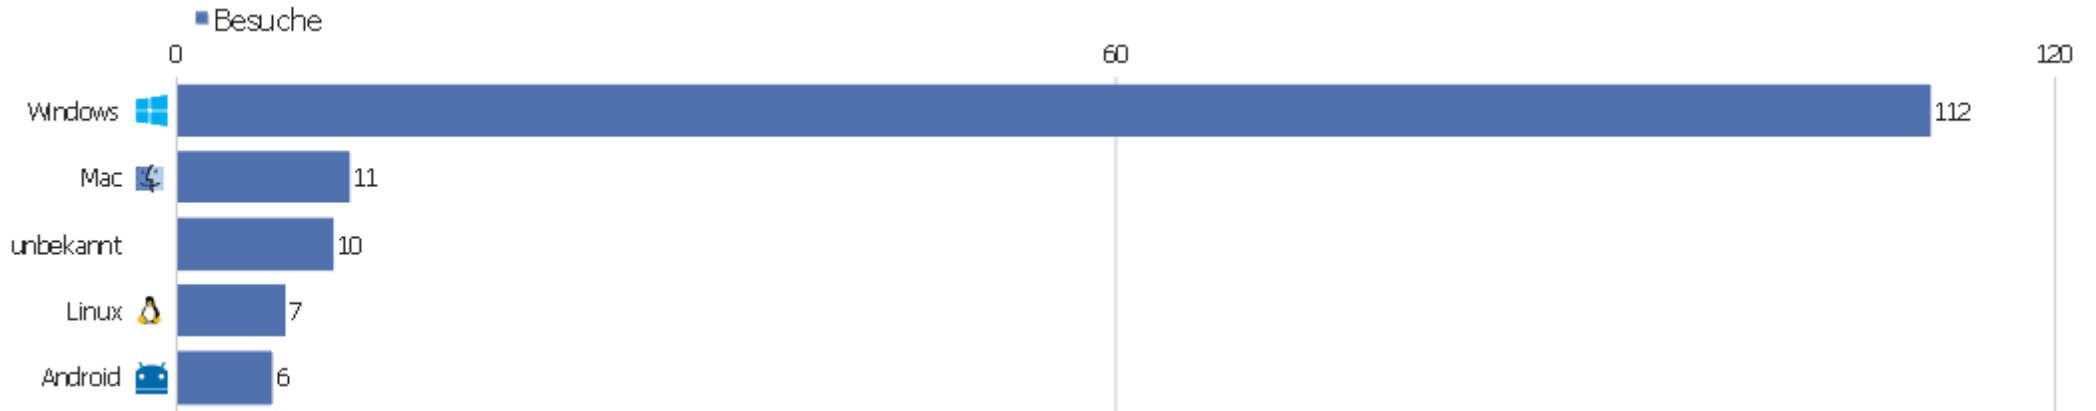

Betriebssystem-Familie

Betriebssystem-Familie	Besuche	Aktionen	Aktionen pro Besuch	Durchschnittszeit auf der Webseite	Absprungrate	Konversionsrate
Windows	112	311	2,78	00:03:34	48,21%	0%
Mac	11	14	1,27	00:00:27	72,73%	0%
unbekannt	10	11	1,1	00:00:15	90%	0%
Linux	7	14	2	00:02:16	42,86%	0%
Android	6	7	1,17	00:00:12	83,33%	0%