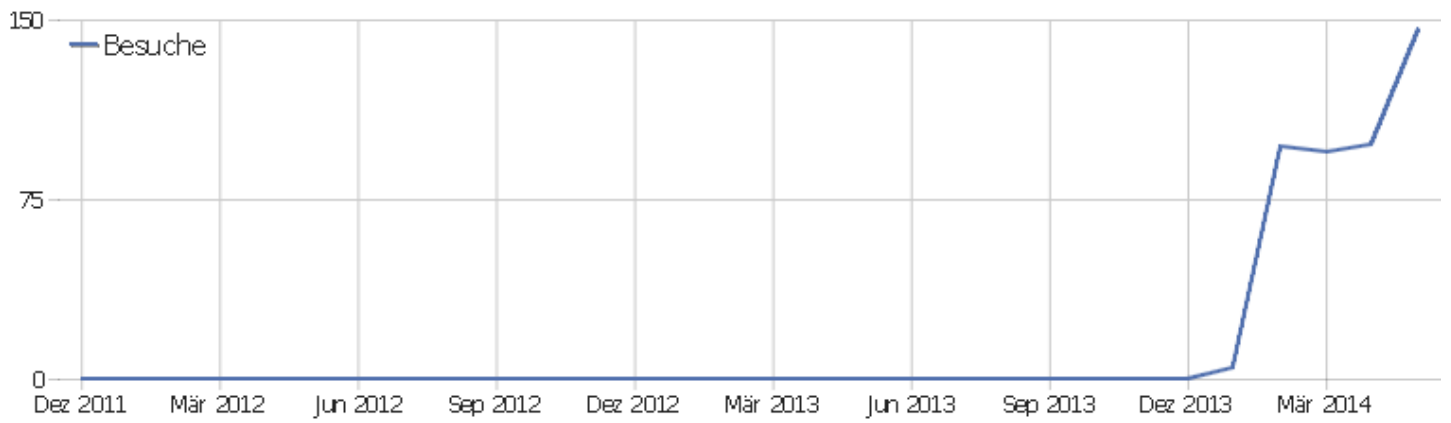

Webseite Ingram Braun's personal homepage

Zeitspanne: 2014, Mai

Monatsweise Besucherstatistik für ingram-braun.net

Besucherüberblick

Name	Wert
Eindeutige Besucher	134
Besuche	146
Aktionen	357
Maximale Aktionen pro Besuch	25
Absprungrate	54%
Aktionen pro Besuch	2,4
Durchschnittliche Besuchszeit (in Sekunden)	00:02:54

Besuche nach Server-Zeit

Server-Zeit	Besuche	Aktionen	Aktionen pro Besuch	Durchschnittszeit auf der Webseite	Absprungrate	Umsatz
0h	10	33	3,3	00:10:43	30%	0 €
1h	4	6	1,5	00:08:23	75%	0 €
2h	2	4	2	00:00:22	50%	0 €
3h	2	2	1	00:00:00	100%	0 €
4h	3	4	1,33	00:00:17	66,67%	0 €
5h	2	2	1	00:00:00	100%	0 €
6h	2	2	1	00:00:00	100%	0 €
7h	7	15	2,14	00:00:46	71,43%	0 €
8h	5	10	2	00:03:40	60%	0 €
9h	8	21	2,63	00:05:10	50%	0 €
10h	5	9	1,8	00:00:44	60%	0 €
11h	10	40	4	00:04:22	60%	0 €
12h	7	36	5,14	00:02:54	71,43%	0 €
13h	5	12	2,4	00:01:19	20%	0 €