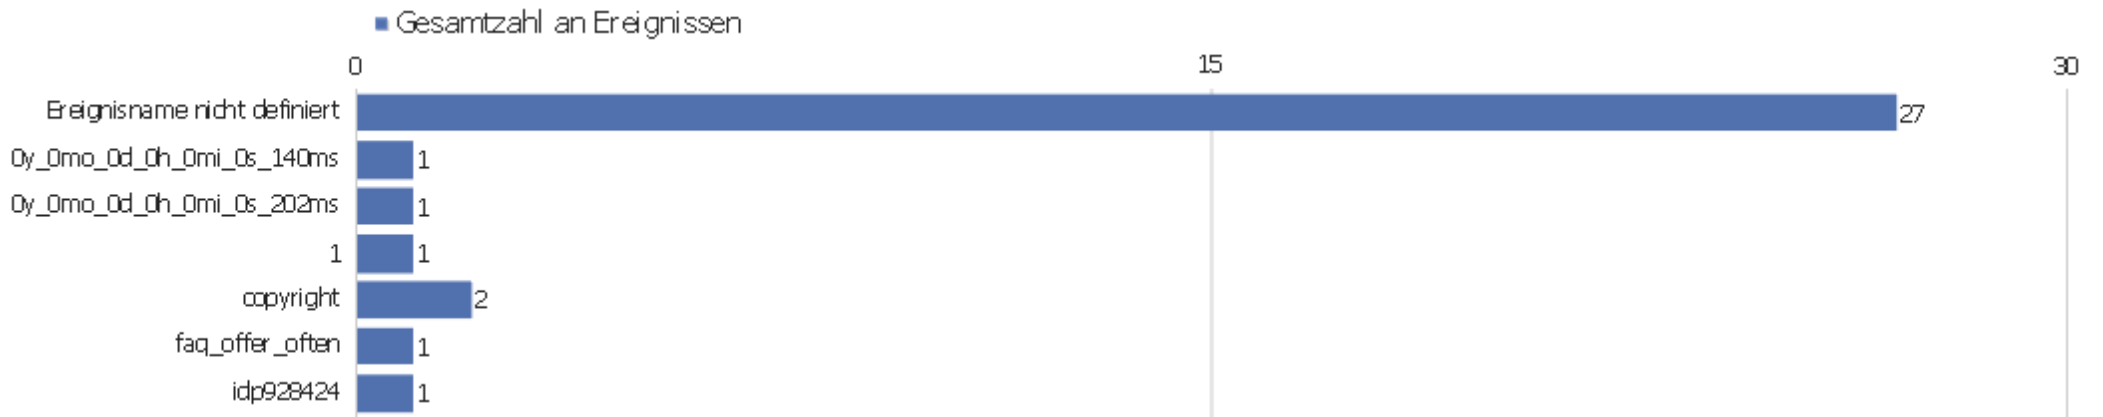

Ereignisnamen

Ereignisname	Gesamtzahl an Ereignissen	Gesamtwert	Minimaler Wert	Maximaler Wert	Durchschnittswert	Ereignisse mit einem Wert
Ereignisname nicht definiert	27	0	0	0	0	0
Oy_0mo_0d_0h_0mi_0s_140ms	1	1	0	1	1	1
Oy_0mo_0d_0h_0mi_0s_202ms	1	1	0	1	1	1
1	1	0	0	0	0	0
copyright	2	0	0	0	0	0
faq_offer_ofTEN	1	0	0	0	0	0
idp928424	1	0	0	0	0	0