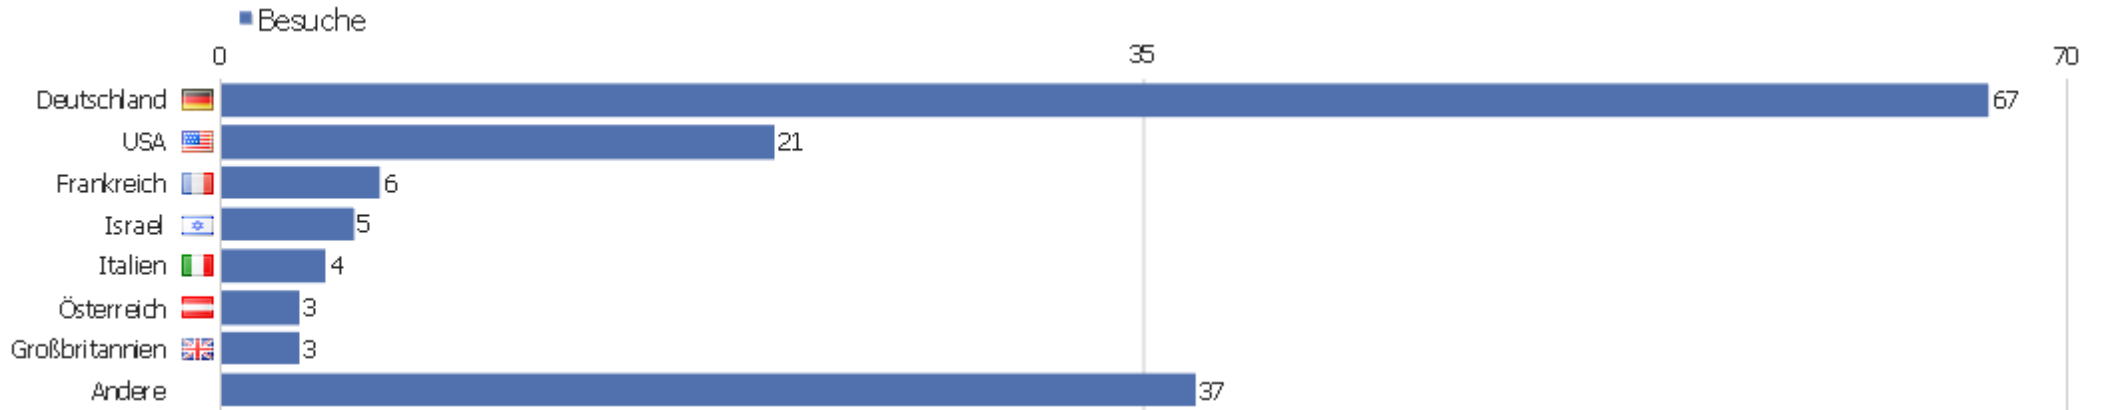

Kampagnen

Kampagne	Besuche	Aktionen	Aktionen pro Besuch	Durchschnittszeit auf der Webseite	Absprungrate	Umsatz
software	1	1	1	00:00:00	100%	0 €

Soziale Netzwerke

Soziales Netzwerk	Besuche	Aktionen	Aktionen pro Besuch	Durchschnittszeit auf der Webseite	Absprungrate	Konversionsrate
Twitter	1	2	2	00:02:43	0%	0%

Land

Land	Besuche	Aktionen	Aktionen pro Besuch	Durchschnittszeit auf der Webseite	Absprungrate	Umsatz
Deutschland	67	200	2,99	00:03:27	46,27%	0 €
USA	21	37	1,76	00:00:50	57,14%	0 €
Frankreich	6	17	2,83	00:01:41	33,33%	0 €
Israel	5	6	1,2	00:02:02	80%	0 €
Italien	4	8	2	00:03:25	50%	0 €
Österreich	3	7	2,33	00:00:17	66,67%	0 €
Großbritannien	3	5	1,67	00:00:10	33,33%	0 €
Indien	3	7	2,33	00:01:51	33,33%	0 €
Australien	2	3	1,5	00:01:06	50%	0 €
Bulgarien	2	3	1,5	00:00:16	50%	0 €
Schweiz	2	5	2,5	00:00:39	50%	0 €
Spanien	2	3	1,5	00:00:44	50%	0 €
Griechenland	2	2	1	00:00:00	100%	0 €
Kroatien	2	5	2,5	00:01:57	50%	0 €