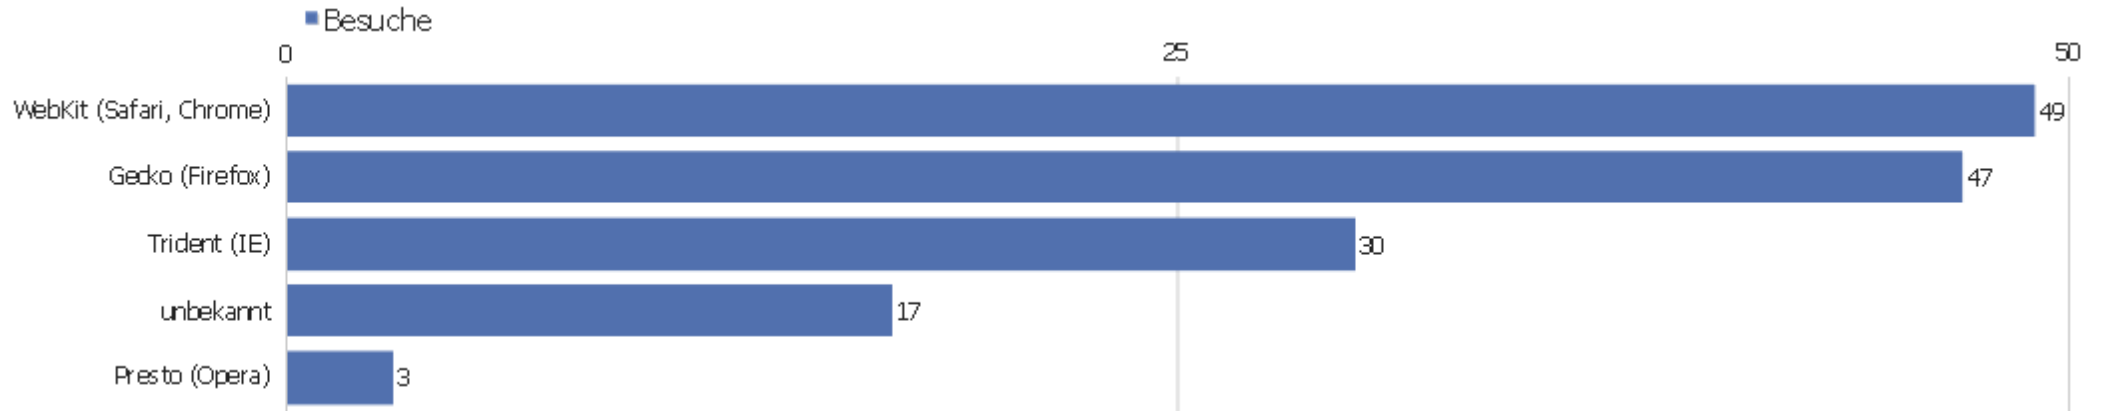

Browser nach Familie

Browserfamilie	Besuche	Aktionen	Aktionen pro Besuch	Durchschnittszeit auf der Webseite	Absprungrate	Konversionsrate
WebKit (Safari, Chrome)	49	95	1,94	00:02:54	55,1%	0%
Gecko (Firefox)	47	128	2,72	00:04:18	51,06%	0%
Trident (IE)	30	102	3,4	00:02:20	40%	0%
unbekannt	17	19	1,12	00:00:06	88,24%	0%
Presto (Opera)	3	13	4,33	00:02:24	33,33%	0%