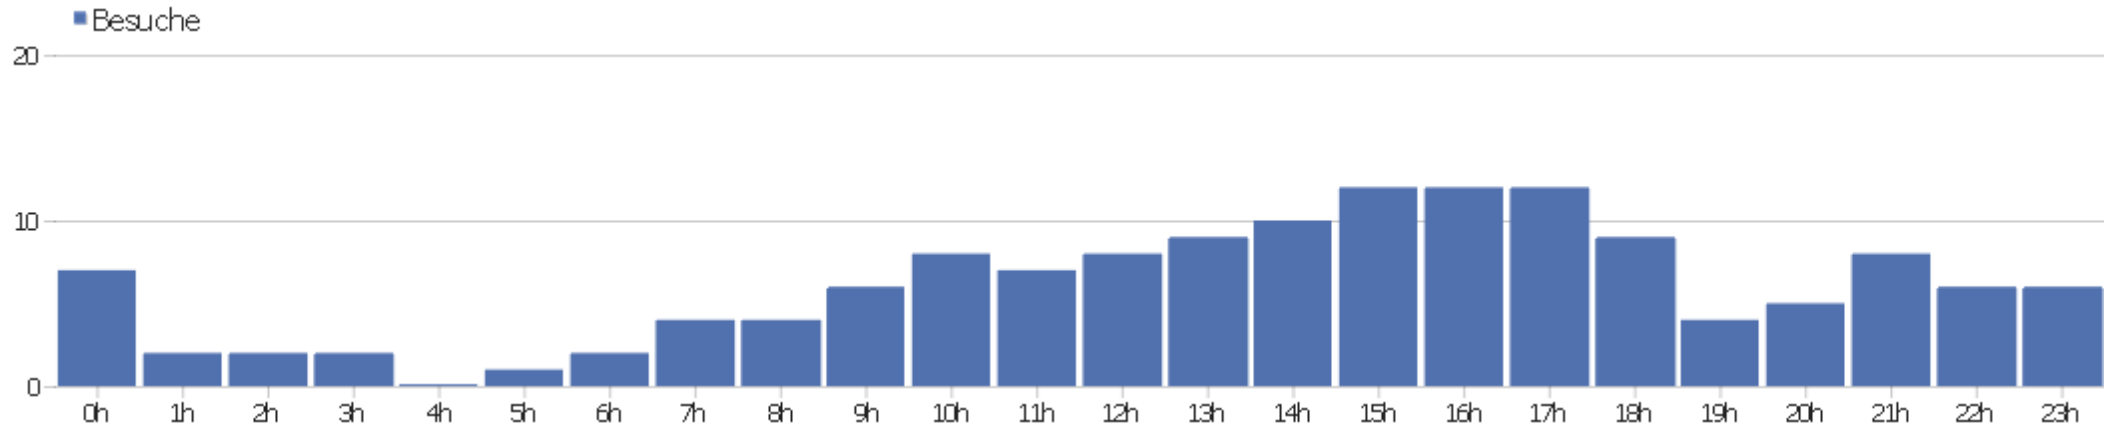

Besuche nach lokaler Zeit

Ortszeit	Besuche	Aktionen	Aktionen pro Besuch	Durchschnittszeit auf der Webseite	Absprungrate	Konversionsrate
0h	7	11	1,57	00:04:52	57,14%	0%
1h	2	3	1,5	00:05:06	50%	0%
2h	2	6	3	00:01:11	0%	0%
3h	2	2	1	00:00:00	100%	0%
4h	0	0	0	00:00:00	0%	0%
5h	1	1	1	00:00:00	100%	0%
6h	2	2	1	00:00:00	100%	0%
7h	4	12	3	00:01:20	50%	0%
8h	4	16	4	00:13:36	50%	0%
9h	6	10	1,67	00:00:25	66,67%	0%
10h	8	17	2,13	00:00:54	50%	0%
11h	7	37	5,29	00:06:14	42,86%	0%
12h	8	41	5,13	00:02:52	50%	0%
13h	9	16	1,78	00:00:44	55,56%	0%