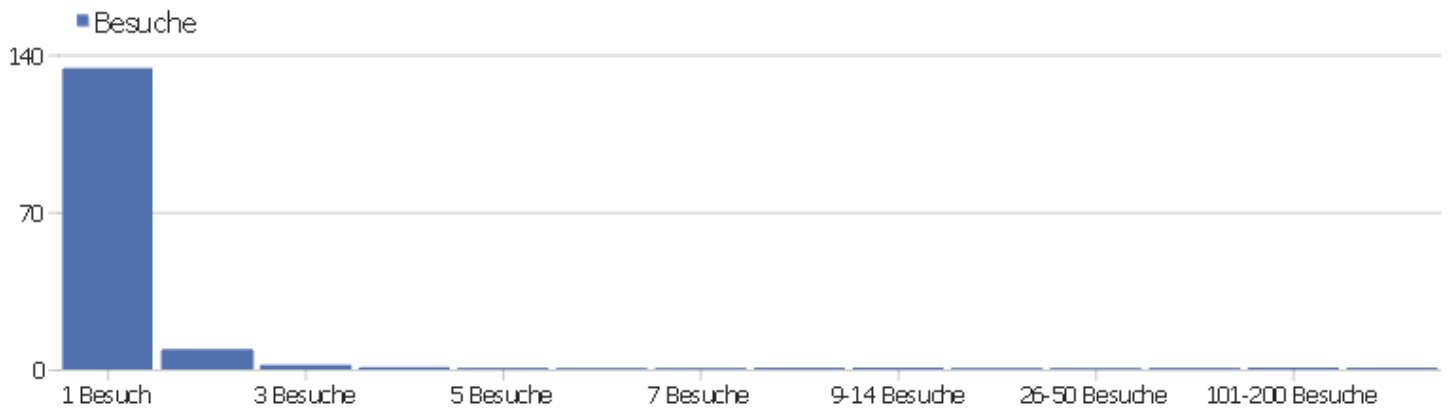

Besuchslänge

Besuchsdauer	Besuche
0-10s	83
11-30s	8
31-60s	8
1-2 min	16
2-4 min	14
4-7 min	4
7-10 min	4
10-15 min	4
15-30 min	4
30+ min	4

Seiten pro Besuch

Seiten pro Besuch	Besuche
1 Seite	79
2 Seiten	30
3 Seiten	13
4 Seiten	7
5 Seiten	7
6-7 Seiten	2
8-10 Seiten	4
11-14 Seiten	2
15-20 Seiten	0
21+ Seiten	2

Besuche nach Besuchszahl

Besuche nach Besuchszahl	Besuche	% Besuche
1 Besuch	134	92%
2 Besuche	9	6%
3 Besuche	2	1%
4 Besuche	1	1%
5 Besuche	0	0%
6 Besuche	0	0%
7 Besuche	0	0%
8 Besuche	0	0%
9-14 Besuche	0	0%
15-25 Besuche	0	0%
26-50 Besuche	0	0%
51-100 Besuche	0	0%
101-200 Besuche	0	0%
201+ Besuche	0	0%