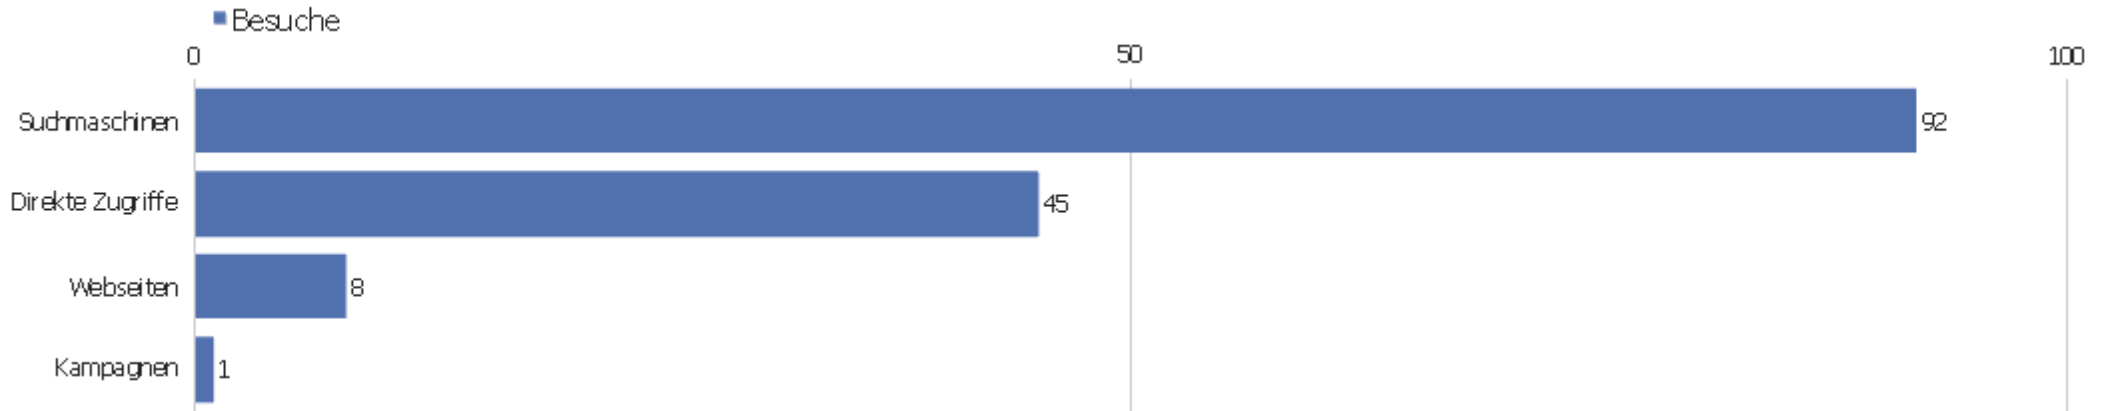

Verweisart

Verweisart	Besuche	Aktionen	Aktionen pro Besuch	Durchschnittszeit auf der Webseite	Absprungrate	Umsatz
Suchmaschinen	92	230	2,5	00:02:35	57,61%	0 €
Direkte Zugriffe	45	111	2,47	00:03:49	48,89%	0 €
Webseiten	8	15	1,88	00:01:41	37,5%	0 €
Kampagnen	1	1	1	00:00:00	100%	0 €