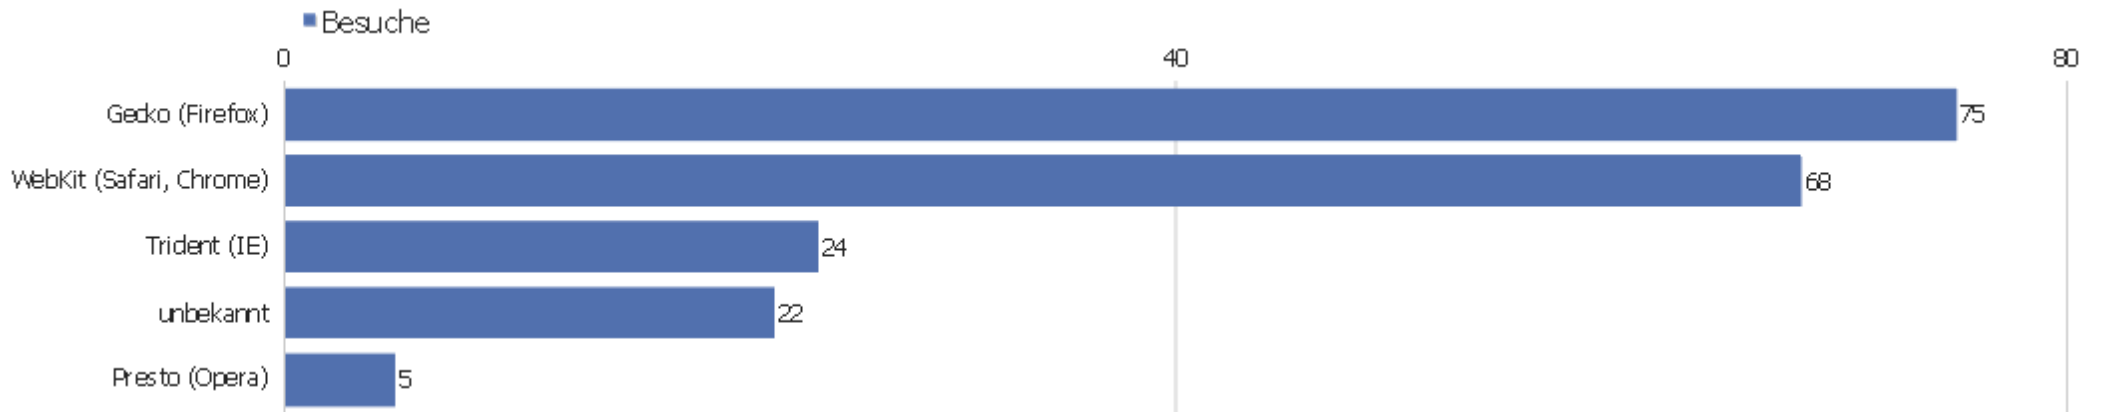

Browser engines

Browser engine	Besuche	Aktionen	Aktionen pro Besuch	Durchschnittszeit auf der Webseite	Absprungrate	Konversionsrate
Gecko (Firefox)	75	237	3,16	00:15:31	17,33%	0%
WebKit (Safari, Chrome)	68	277	4,07	00:15:48	2,94%	0%
Trident (IE)	24	155	6,46	00:08:12	4,17%	0%
unbekannt	22	45	2,05	00:02:04	45,45%	0%
Presto (Opera)	5	7	1,4	00:00:52	60%	0%