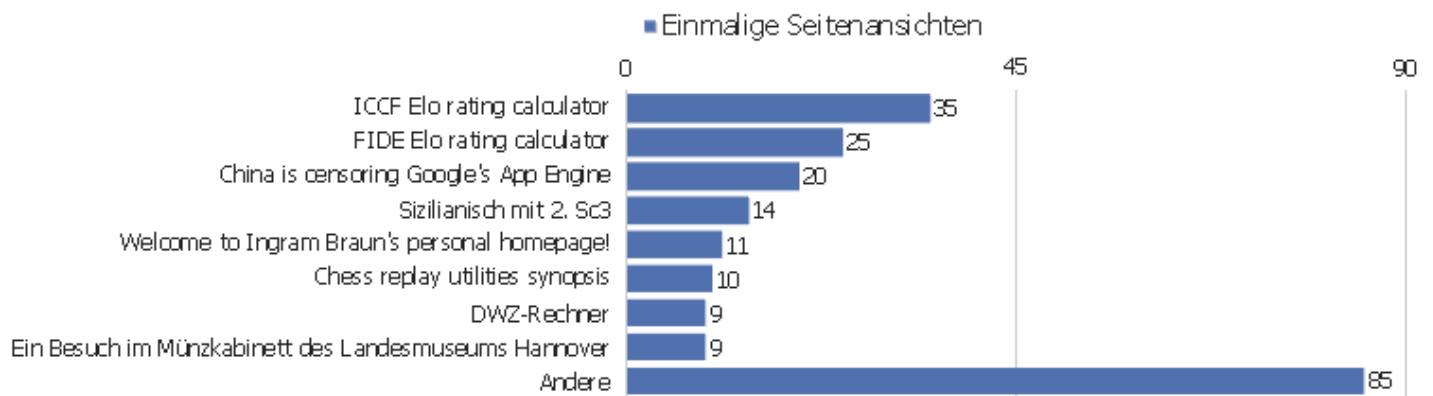

Titel der Ausstiegsseite

Titel der Ausstiegsseite	Ausstiege	Einmalige Seitenansichten	Ausstiegsrate
ICCF Elo rating calculator	31	35	89%
FIDE Elo rating calculator	25	25	100%
China is censoring Google's App Engine	20	20	100%
Sizilianisch mit 2. Sc3	14	14	100%
Welcome to Ingram Braun's personal homepage!	7	11	64%
Chess replay utilities synopsis	5	10	50%
DWZ-Rechner	8	9	89%
Ein Besuch im Münzkabinett des Landesmuseums Hannover	9	9	100%
Ausstellung 'Krieg ist kein Spiel! - Spiele zum	8	8	100%
Using both prefetch and prerender on the same source	7	8	88%
Web safe fonts for Biblical Hebrew	7	7	100%
Documents available on Ingram-Braun.net	3	5	60%
Mythos und Heldensage	5	5	100%
PGNtoJS V.3.31 test page	1	4	25%
Rating calculators introduction	2	4	50%
Regel-FAQ für südniedersächsische Schachspieler	3	4	75%
Anmerkungen zu Claudia Theune 'Archäologie an Ta	3	3	100%
DHTML-Chess 3 test page	1	3	33%
Esoterik in der Rochade Europa	3	3	100%
Gosper glider gun	3	3	100%
Vereinsturnier des ESV Göttingen 2014	2	3	67%
ChessBase HTML Publisher 2.0 test page	1	2	50%
Legal notice and contact	1	2	50%
Andere	14	19	74%