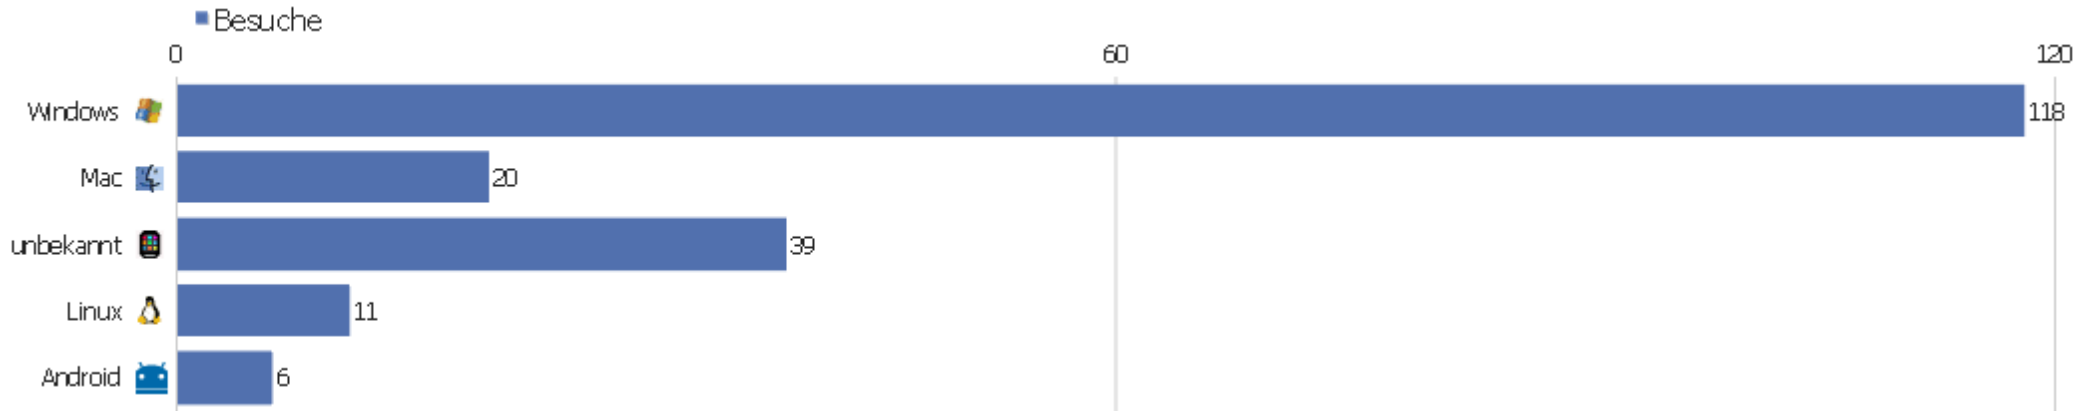

Betriebssystem-Familie

Betriebssystem-Familie	Besuche	Aktionen	Aktionen pro Besuch	Durchschnittszeit auf der Webseite	Absprungrate	Konversionsrate
Windows	118	450	3,81	00:08:39	14,41%	0%
Mac	20	43	2,15	00:02:10	5%	0%
unbekannt	39	128	3,28	00:19:17	20,51%	0%
Linux	11	91	8,27	00:58:25	0%	0%
Android	6	9	1,5	00:04:16	50%	0%