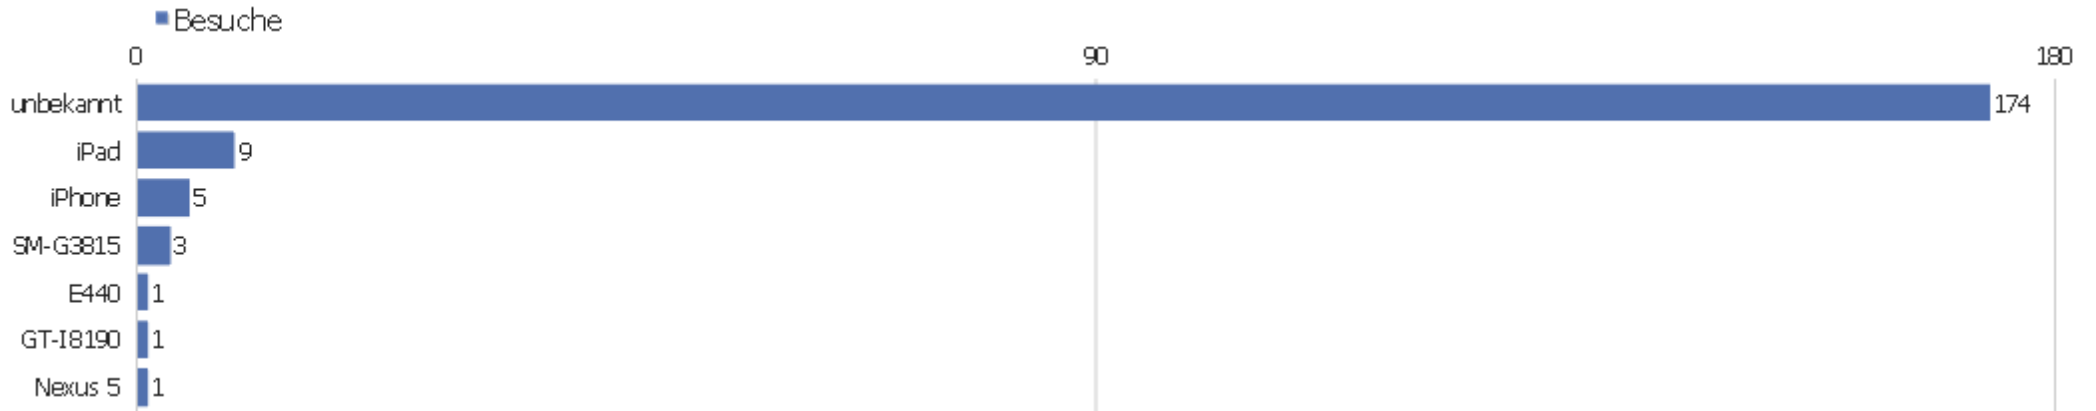

Gerätemodell

Gerätemodell	Besuche	Aktionen	Aktionen pro Besuch	Durchschnittszeit auf der Webseite	Absprungrate	Konversionsrate
unbekannt	174	678	3,9	00:14:01	12,07%	0%
iPad	9	16	1,78	00:00:33	44,44%	0%
iPhone	5	18	3,6	00:03:00	20%	0%
SM-G3815	3	4	1,33	00:08:24	66,67%	0%
E440	1	1	1	00:00:00	100%	0%
GT-I8190	1	2	2	00:00:23	0%	0%
Nexus 5	1	2	2	00:00:02	0%	0%