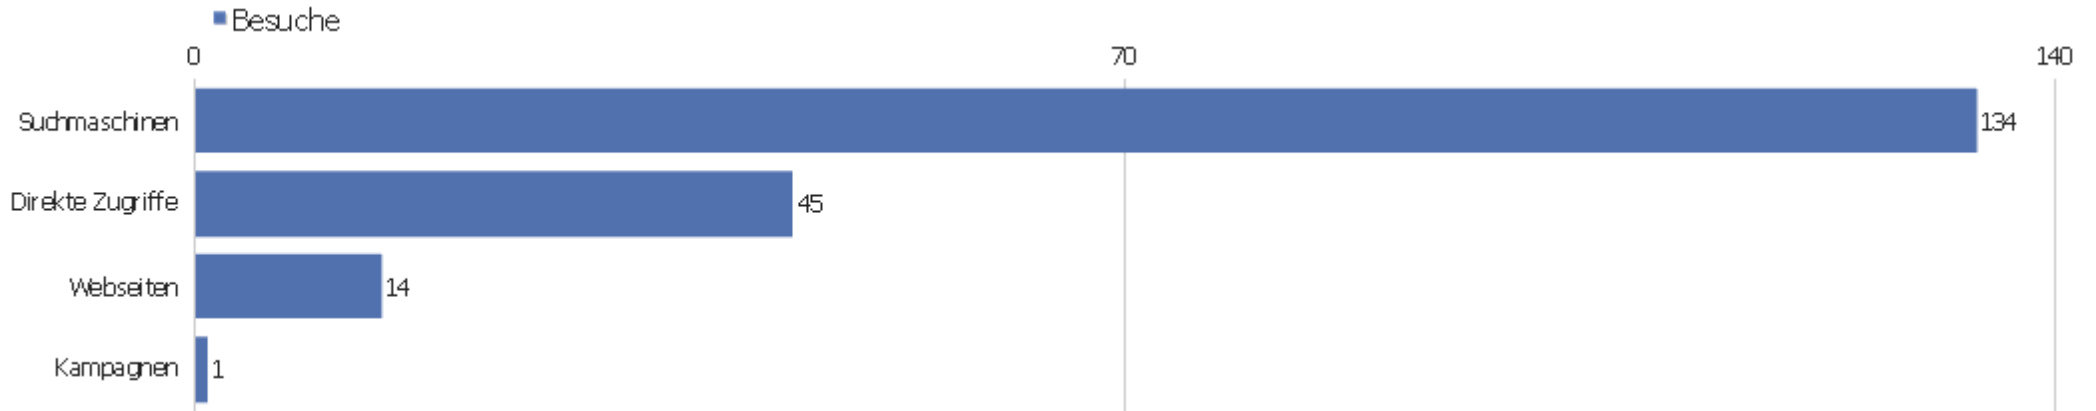

Verweisart

Verweisart	Besuche	Aktionen	Aktionen pro Besuch	Durchschnittszeit auf der Webseite	Absprungrate	Umsatz
Suchmaschinen	134	441	3,29	00:11:07	11,94%	0 €
Direkte Zugriffe	45	255	5,67	00:21:46	13,33%	0 €
Webseiten	14	24	1,71	00:01:06	42,86%	0 €
Kampagnen	1	1	1	00:00:00	100%	0 €