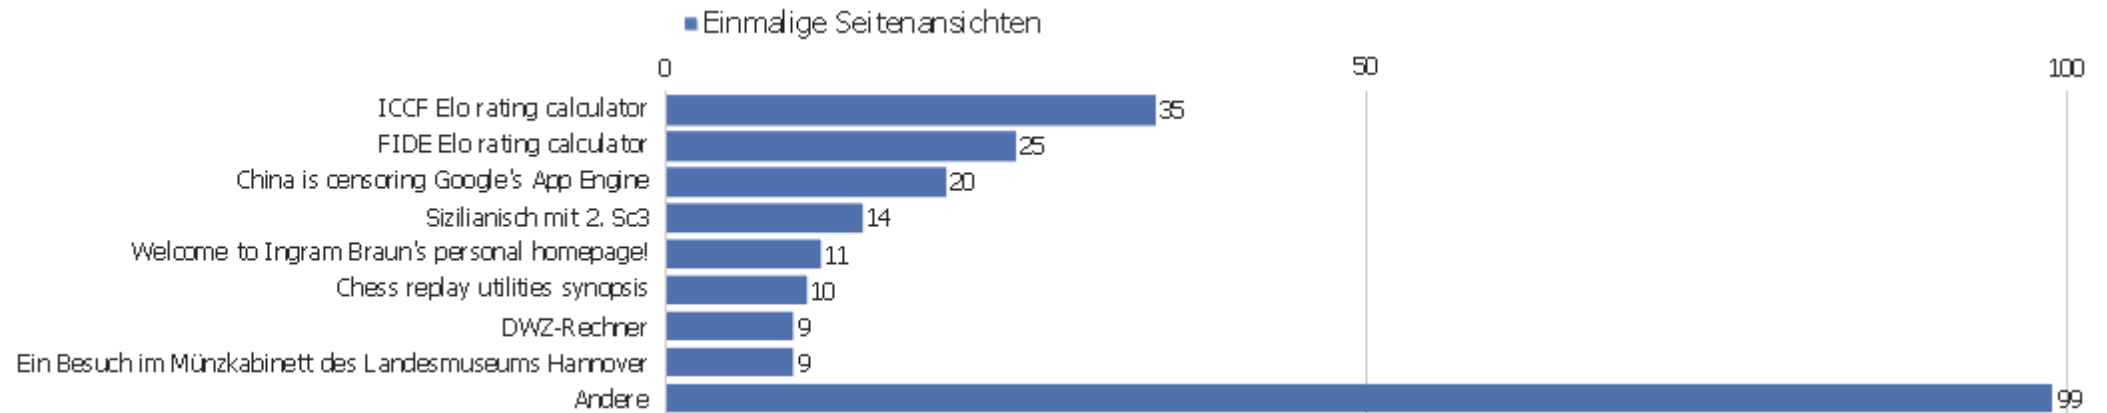

Seitentitel

Seitenname	Seitenansichten	Einmalige Seitenansichten	Absprungsrate	Durchschnittszeit pro Seite	Ausstiegsrate	Durchschnittliche Generierungszeit
ICCF Elo rating calculator	43	35	6%	00:00:14	89%	0,13s
FIDE Elo rating calculator	30	25	8%	00:00:30	100%	0,3s
China is censoring Google's App Engine	21	20	0%	00:00:22	100%	4,1s
Sizilianisch mit 2. Sc3	15	14	29%	00:00:00	100%	0,19s
Welcome to Ingram Braun's personal homepage!	14	11	40%	00:00:35	64%	0,2s
Chess replay utilities synopsis	28	10	33%	00:02:08	50%	0,41s
DWZ-Rechner	10	9	14%	00:00:01	89%	0,15s
Ein Besuch im Münzkabinett des Landesmuseums Hannover	9	9	22%	00:00:00	100%	0,11s
Ausstellung 'Krieg ist kein Spiel! - Spiele zum	8	8	25%	00:00:00	100%	0,07s
Using both prefetch and prerender on the same source	8	8	25%	00:00:13	88%	0,41s
Web safe fonts for Biblical Hebrew	8	7	0%	00:02:34	100%	0,87s
Documents available on ingram-braun.net	6	5	0%	00:00:20	60%	0,13s
Mythos und Heldensage	5	5	0%	00:00:00	100%	0,49s
DGT Chesstheatre 1.22 test page	4	4	0%	00:00:05	0%	0,004s