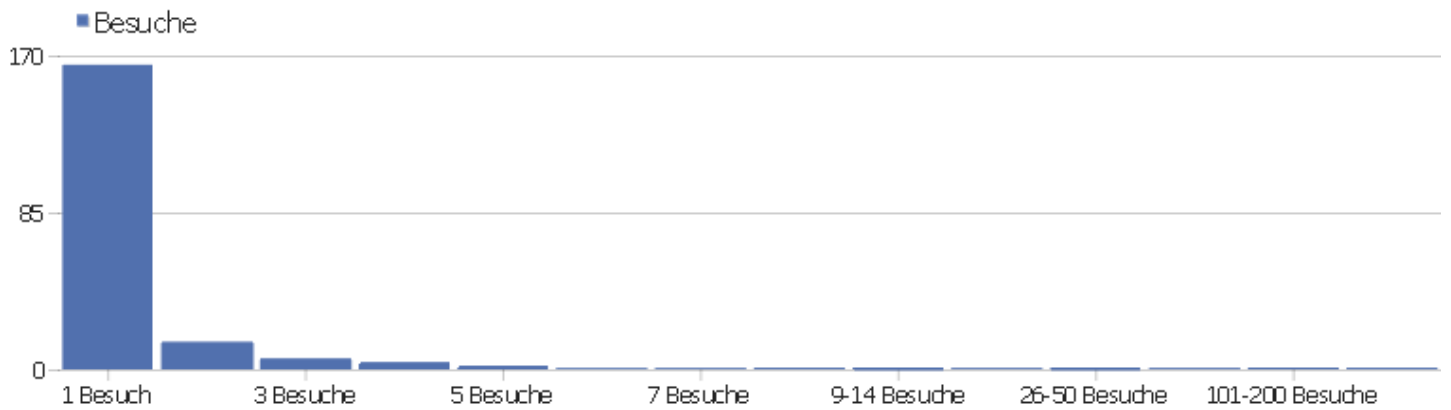

Besuchslänge

Besuchsdauer	Besuche
0-10s	48
11-30s	23
31-60s	20
1-2 min	21
2-4 min	25
4-7 min	15
7-10 min	4
10-15 min	13
15-30 min	13
30+ min	13

Seiten pro Besuch

Seiten pro Besuch	Besuche
1 Seite	29
2 Seiten	95
3 Seiten	22
4 Seiten	11
5 Seiten	12
6-7 Seiten	12
8-10 Seiten	4
11-14 Seiten	2
15-20 Seiten	2
21+ Seiten	5

Besuche nach Besuchszahl

Besuche nach Besuchszahl	Besuche	% Besuche
1 Besuch	165	85%
2 Besuche	15	8%
3 Besuche	6	3%
4 Besuche	4	2%
5 Besuche	2	1%
6 Besuche	0	0%
7 Besuche	0	0%
8 Besuche	0	0%
9-14 Besuche	1	1%
15-25 Besuche	0	0%
26-50 Besuche	1	1%
51-100 Besuche	0	0%
101-200 Besuche	0	0%
201+ Besuche	0	0%