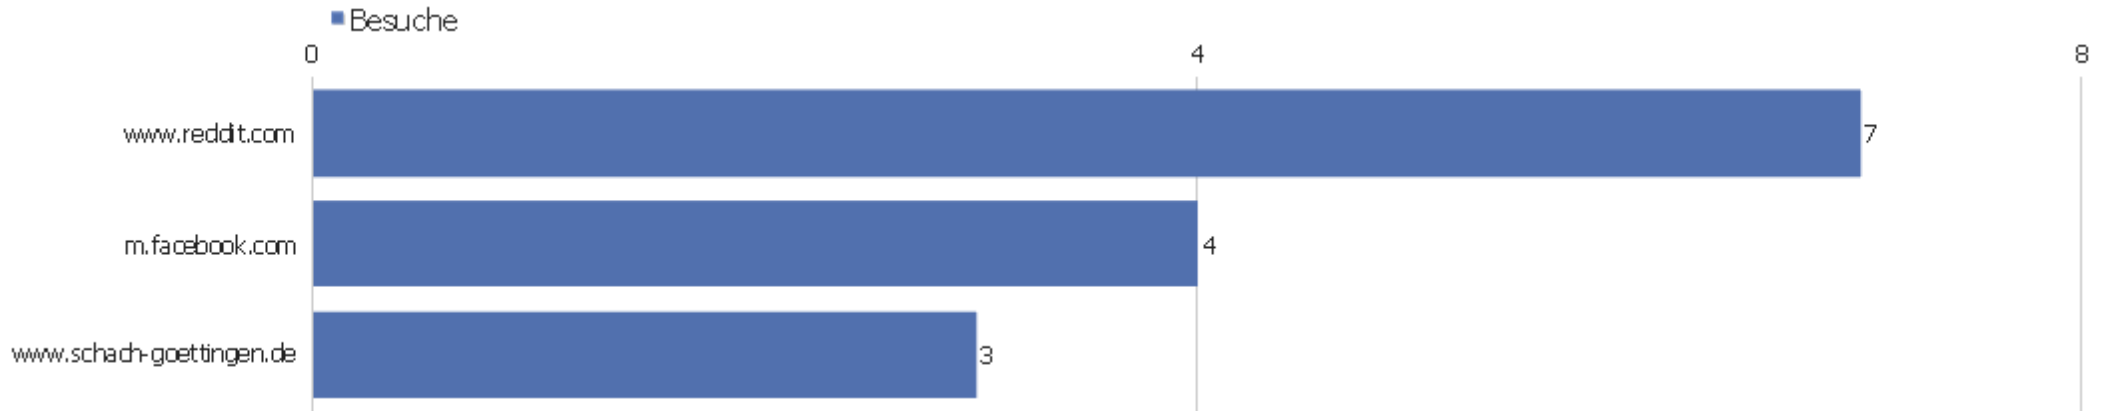

Webseiten

Webseite	Besuche	Aktionen	Aktionen pro Besuch	Durchschnittszeit auf der Webseite	Absprungrate	Umsatz
www.reddit.com	7	12	1,71	00:00:13	28,57%	0 €
m.facebook.com	4	4	1	00:00:00	100%	0 €
www.schach-goettingen.de	3	8	2,67	00:04:37	0%	0 €