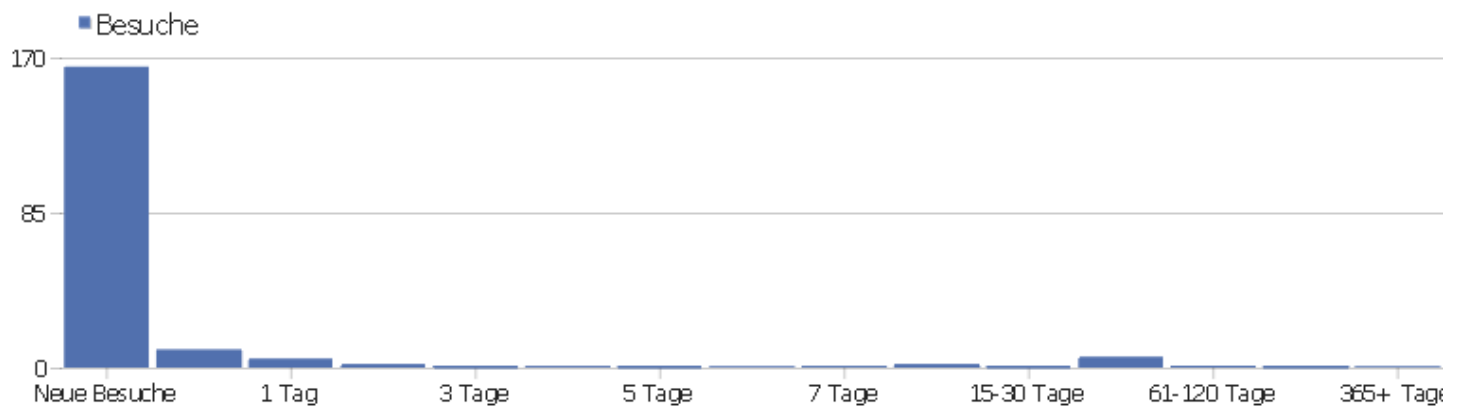

Besuche pro Tage seit letztem Besuch

Besuche pro Tage seit letztem Besuch	Besuche
Neue Besuche	165
0 Tage	10
1 Tag	5
2 Tage	2
3 Tage	1
4 Tage	0
5 Tage	1
6 Tage	0
7 Tage	0
8-14 Tage	2
15-30 Tage	1
31-60 Tage	6
61-120 Tage	0
121-364 Tage	1
365+ Tage	0