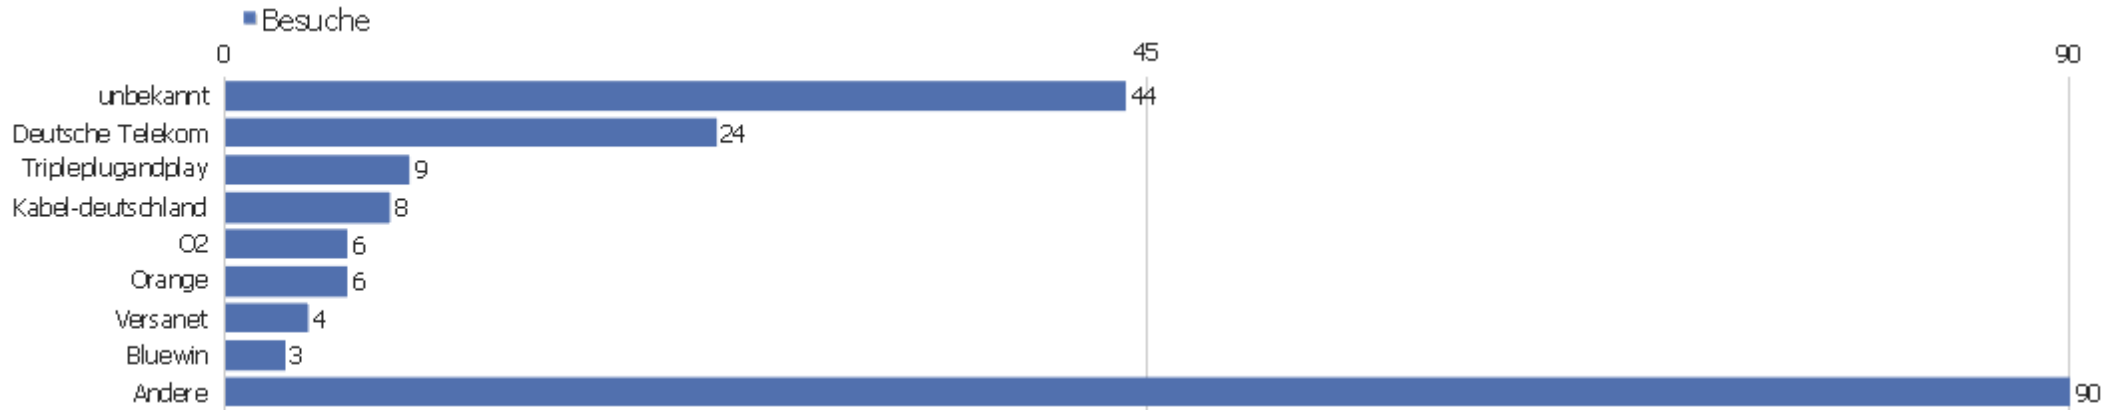

Provider

Provider	Besuche	Aktionen	Aktionen pro Besuch	Durchschnittszeit auf der Webseite	Absprungrate	Konversionsrate
unbekannt	44	177	4,02	00:19:25	11,36%	0%
Deutsche Telekom	24	50	2,08	00:03:25	29,17%	0%
Tripleplugandplay	9	65	7,22	00:07:23	0%	0%
Kabel-deutschland	8	25	3,13	00:13:13	25%	0%
O2	6	13	2,17	00:08:10	0%	0%
Orange	6	11	1,83	00:01:22	66,67%	0%
Versanet	4	16	4	00:04:58	0%	0%
Bluewin	3	6	2	00:01:59	0%	0%
Charter	3	7	2,33	00:14:38	0%	0%
Inet	3	4	1,33	00:08:24	66,67%	0%
Sky	3	15	5	00:24:41	0%	0%
Verizon	3	7	2,33	00:01:03	0%	0%
Bezeqint	2	5	2,5	00:01:48	0%	0%
Comcast	2	7	3,5	00:09:24	0%	0%