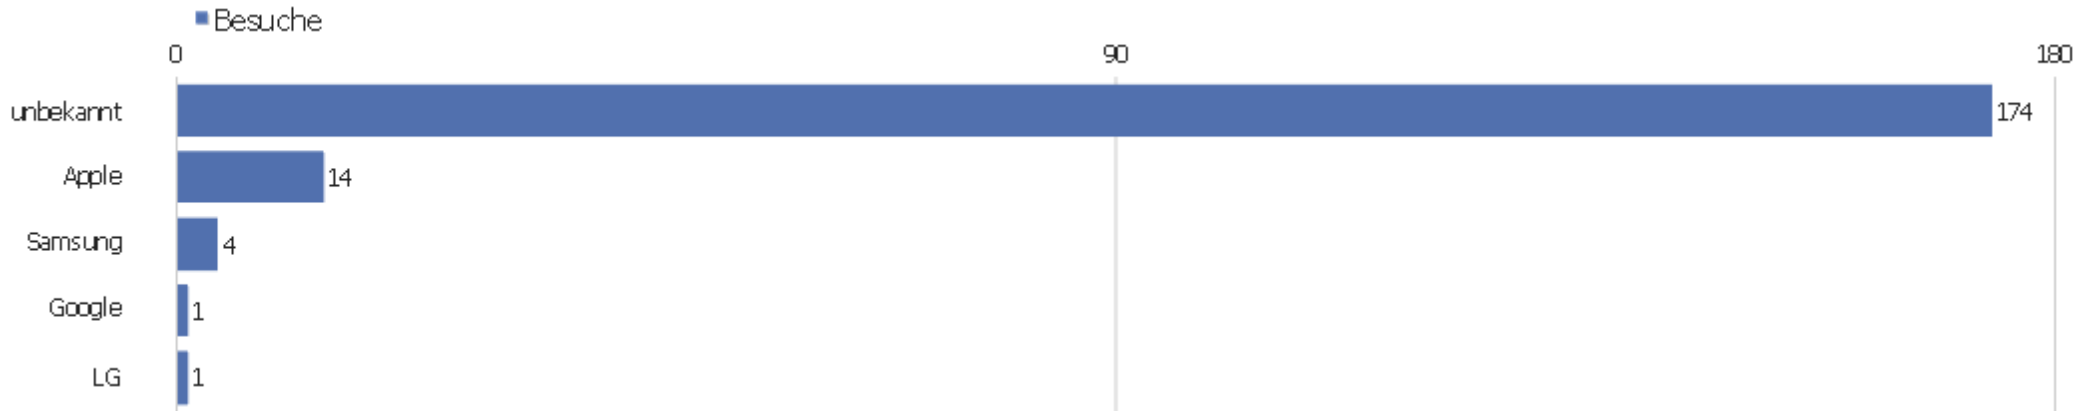

Gerätemarkre

Gerätemarkre	Besuche	Aktionen	Aktionen pro Besuch	Durchschnittszeit auf der Webseite	Absprungsrate	Konversionsrate
unbekannt	174	678	3,9	00:14:01	12,07%	0%
🍏 Apple	14	34	2,43	00:01:26	35,71%	0%
📱 Samsung	4	6	1,5	00:06:24	50%	0%
🌐 Google	1	2	2	00:00:02	0%	0%
📺 LG	1	1	1	00:00:00	100%	0%