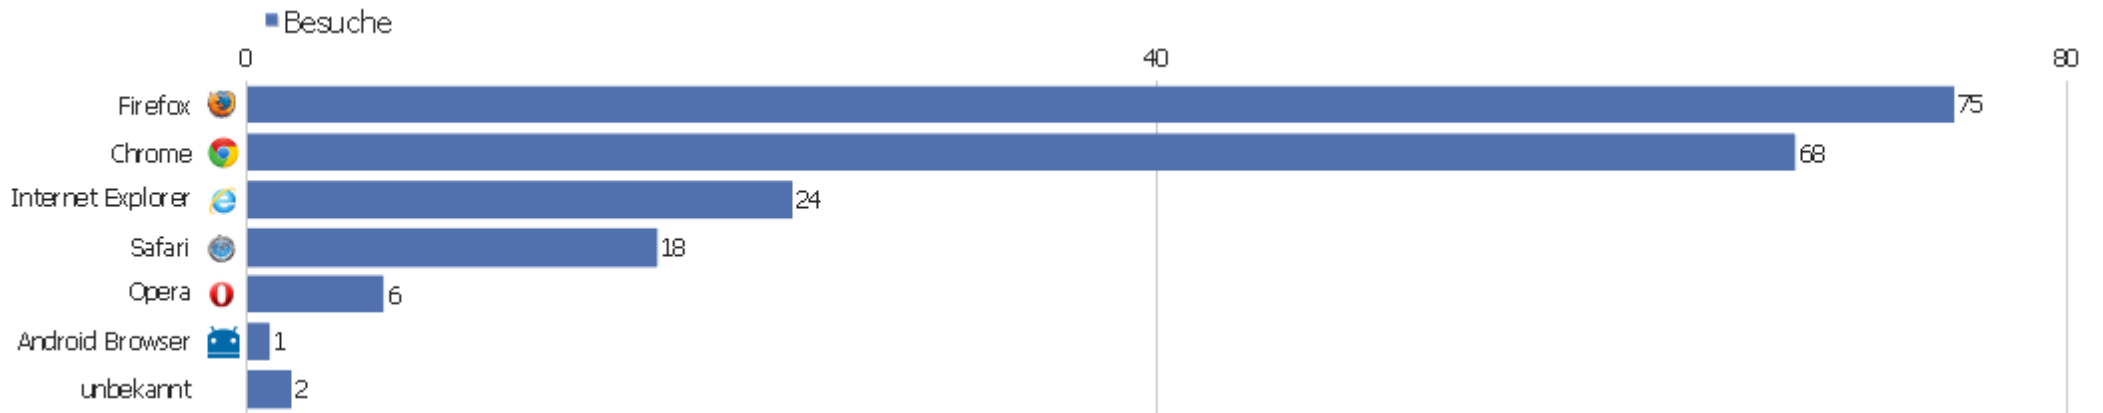

Browserfamilien

Browserfamilien	Besuche	Aktionen	Aktionen pro Besuch	Durchschnittszeit auf der Webseite	Absprungrate	Konversionsrate
Firefox	75	237	3,16	00:15:31	17,33%	0%
Chrome	68	277	4,07	00:16:06	5,88%	0%
Internet Explorer	24	155	6,46	00:08:12	4,17%	0%
Safari	18	39	2,17	00:01:21	33,33%	0%
Opera	6	8	1,33	00:00:44	66,67%	0%
Android Browser	1	2	2	00:00:23	0%	0%
unbekannt	2	3	1,5	00:00:11	50%	0%