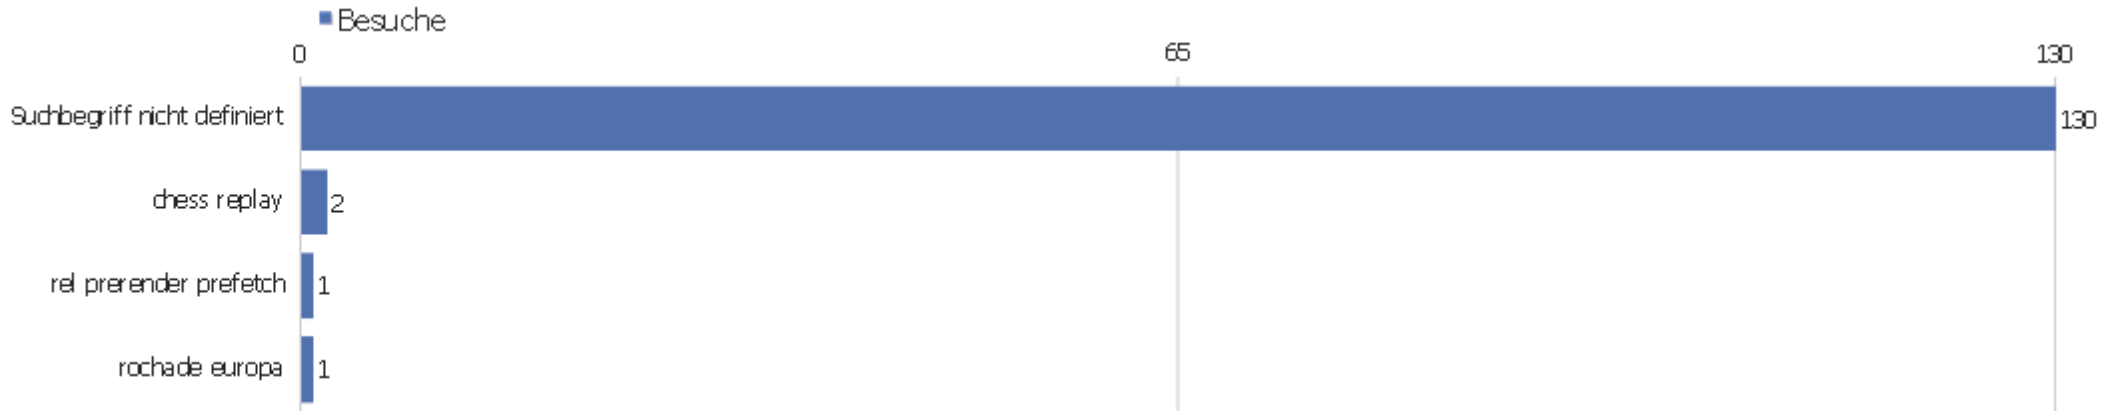

Suchbegriffe

Suchbegriff	Besuche	Aktionen	Aktionen pro Besuch	Durchschnittszeit auf der Webseite	Absprungrate	Umsatz
Suchbegriff nicht definiert	130	434	3,34	00:11:08	11,54%	0 €
chess replay	2	4	2	00:20:01	0%	0 €
rel prerender prefetch	1	2	2	00:00:57	0%	0 €
rochade europa	1	1	1	00:00:00	100%	0 €