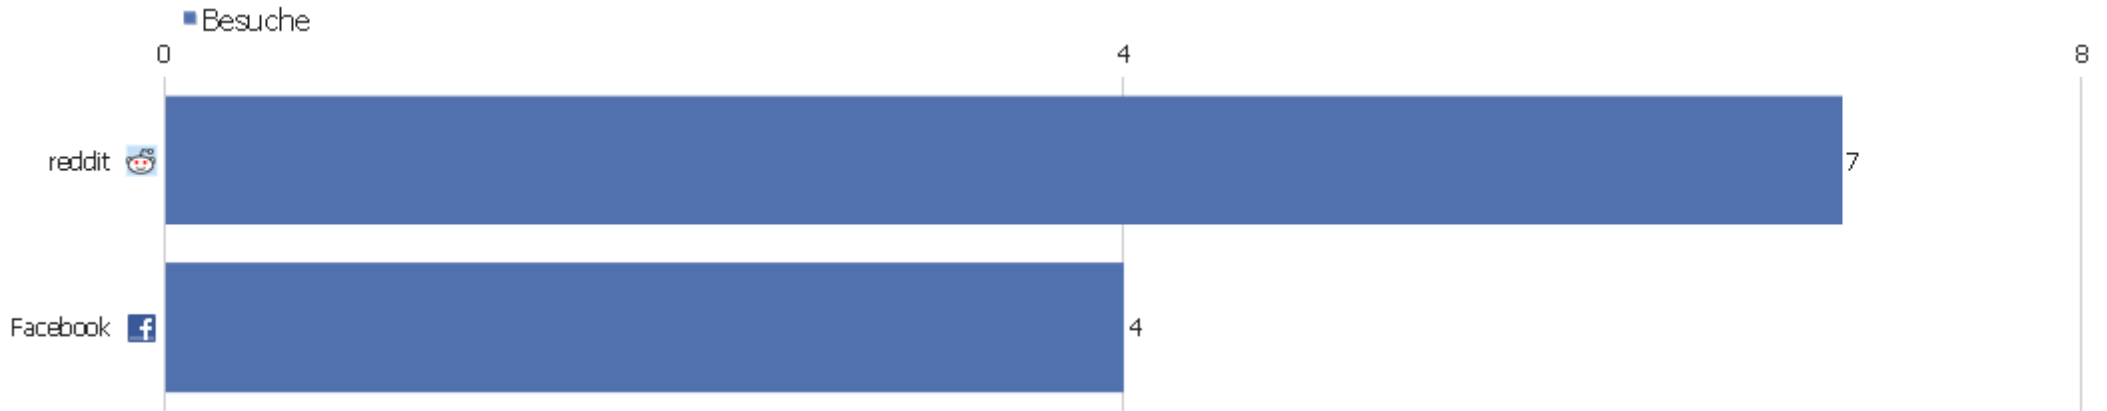

Soziale Netzwerke

Soziales Netzwerk	Besuche	Aktionen	Aktionen pro Besuch	Durchschnittszeit auf der Webseite	Absprungrate	Konversionsrate
reddit	7	12	1,71	00:00:13	28,57%	0%
Facebook	4	4	1	00:00:00	100%	0%