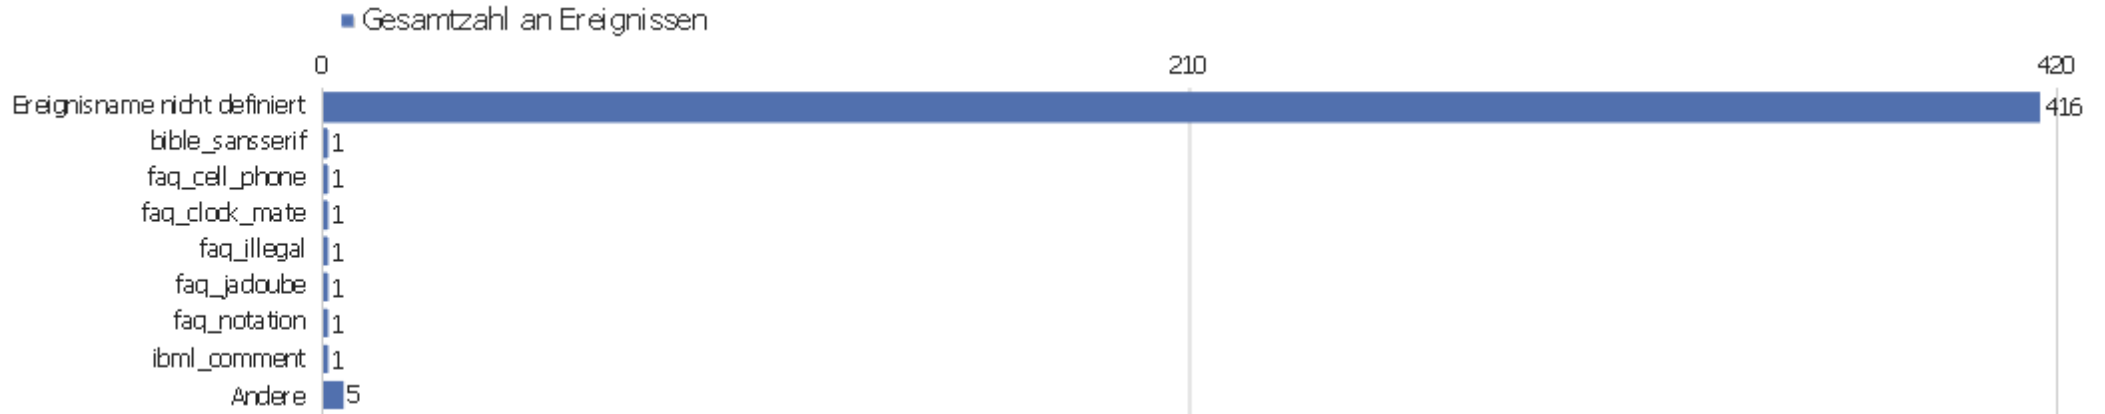

Ereignisnamen

Ereignisname	Gesamtzahl an Ereignissen	Gesamtwert	Minimaler Wert	Maximaler Wert	Durchschnittswert	Ereignisse mit einem Wert
Ereignisname nicht definiert	416	766	0	113	5,18	148
bible_sansserif	1	0	0	0	0	0
faq_cell_phone	1	0	0	0	0	0
faq_clock_mate	1	0	0	0	0	0
faq_illegal	1	0	0	0	0	0
faq_jadoube	1	0	0	0	0	0
faq_notation	1	0	0	0	0	0
ibml_comment	1	0	0	0	0	0
idp113152	1	0	0	0	0	0
idp197728	1	0	0	0	0	0
idp608704	1	0	0	0	0	0
idp700472	1	0	0	0	0	0
toc	1	0	0	0	0	0