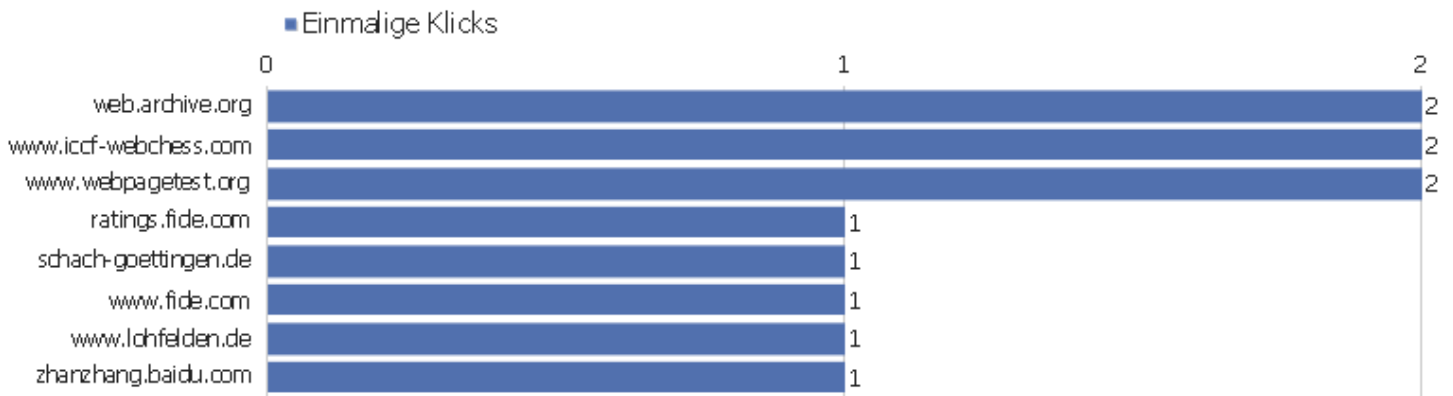

Ausgehende Verweise

Angeklickte URL	Einmalige Klicks	Klicks
web.archive.org	2	2
www.iccf-webchess.com	2	2
www.webpagetest.org	2	2
ratings.fide.com	1	1
schach-goettingen.de	1	1
www.fide.com	1	1
www.lohfelden.de	1	1
zhanzhang.baidu.com	1	1