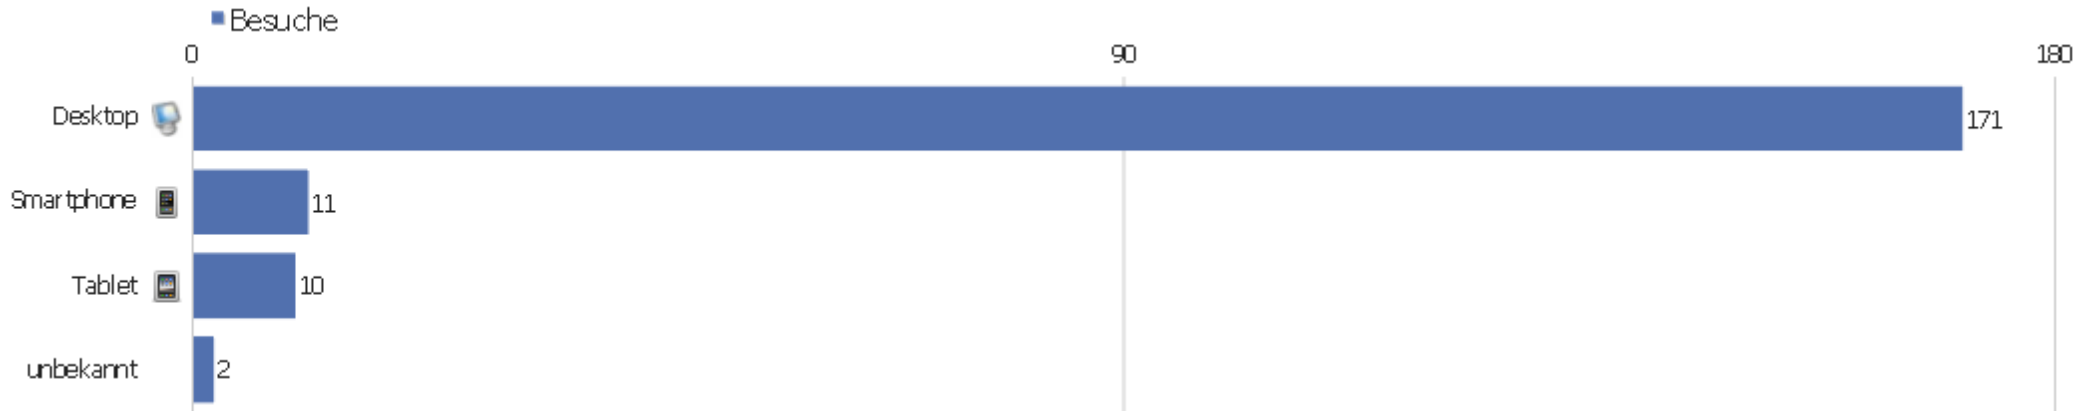

Gerätetyp

Gerätetyp	Besuche	Aktionen	Aktionen pro Besuch	Durchschnittszeit auf der Webseite	Absprungrate	Konversionsrate
Desktop	171	674	3,94	00:14:15	11,11%	0%
Smartphone	11	27	2,45	00:03:42	36,36%	0%
Tablet	10	18	1,8	00:00:35	40%	0%
unbekannt	2	2	1	00:00:00	100%	0%