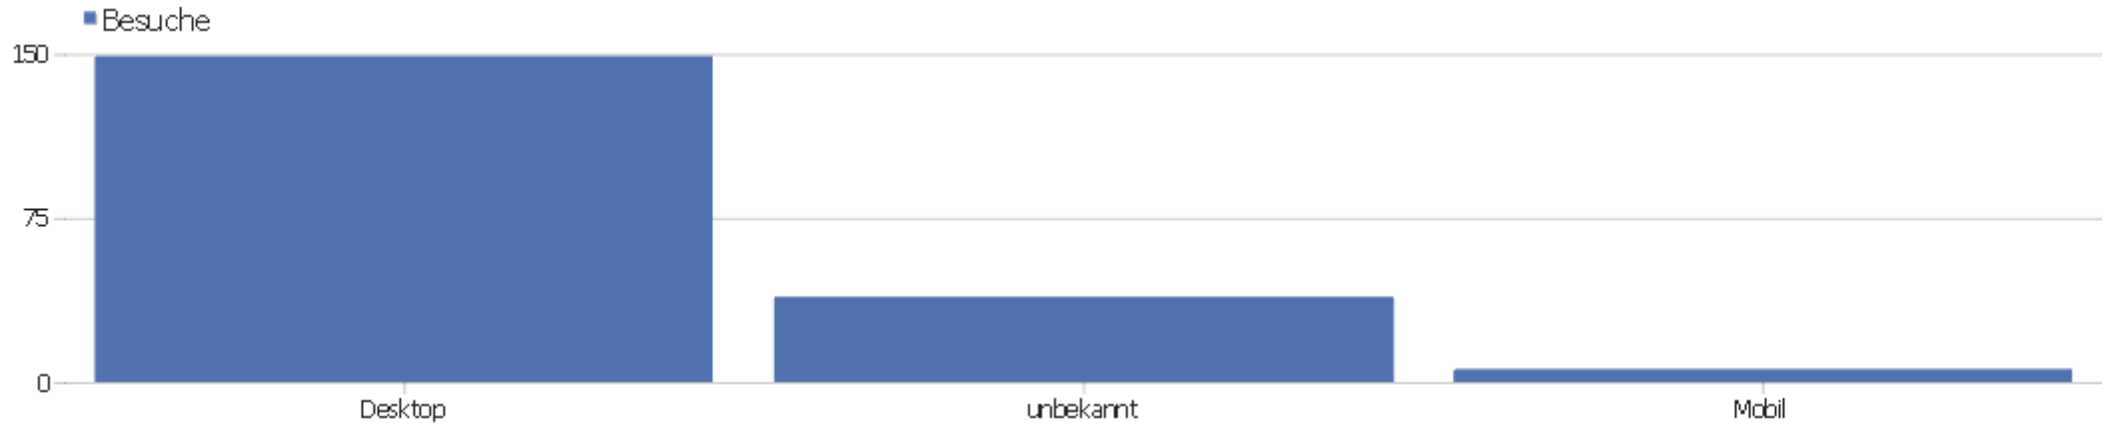

Mobilgerät vs. Desktop

Mobilgerät vs. Desktop		Besuche	Aktionen	Aktionen pro Besuch	Durchschnittszeit auf der Webseite	Absprungrate	Konversionsrate
Desktop		149	584	3,92	00:11:27	12,08%	0%
unbekannt		39	128	3,28	00:19:17	20,51%	0%
Mobil		6	9	1,5	00:04:16	50%	0%