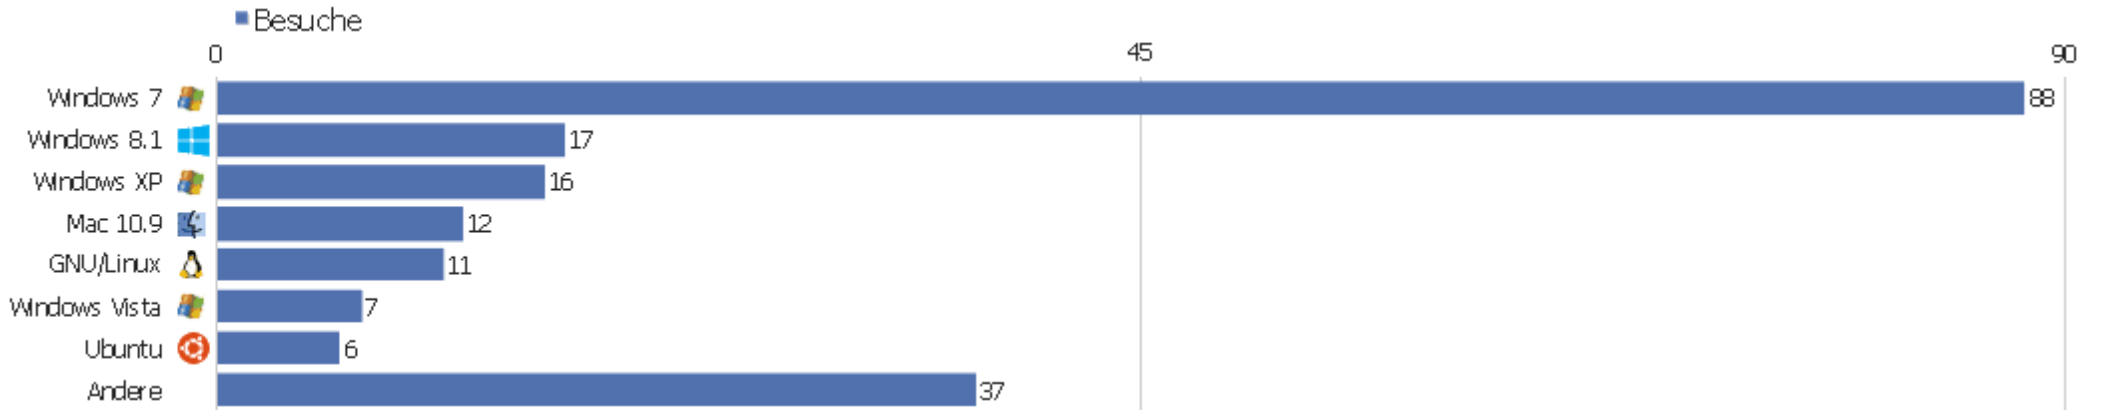

Betriebssystem Versionen

Betriebssystem Versionen	Besuche	Aktionen	Aktionen pro Besuch	Durchschnittszeit auf der Webseite	Absprungrate	Konversionsrate
Windows 7	88	361	4,1	00:10:08	13,64%	0%
Windows 8.1	17	52	3,06	00:13:55	5,88%	0%
Windows XP	16	38	2,38	00:04:06	25%	0%
Mac 10.9	12	27	2,25	00:02:39	0%	0%
GNU/Linux	11	91	8,27	00:58:25	0%	0%
Windows Vista	7	24	3,43	00:02:02	0%	0%
Ubuntu	6	40	6,67	01:22:36	0%	0%
Windows 8	6	20	3,33	00:07:14	16,67%	0%
iOS 8.0	5	6	1,2	00:00:18	80%	0%
Mac 10.10	5	11	2,2	00:02:16	0%	0%
Android 4.4	4	6	1,5	00:06:19	50%	0%
iOS 7.1	4	10	2,5	00:00:20	0%	0%
Android 4.1	2	3	1,5	00:00:12	50%	0%
iOS 7.0	2	4	2	00:00:19	0%	0%