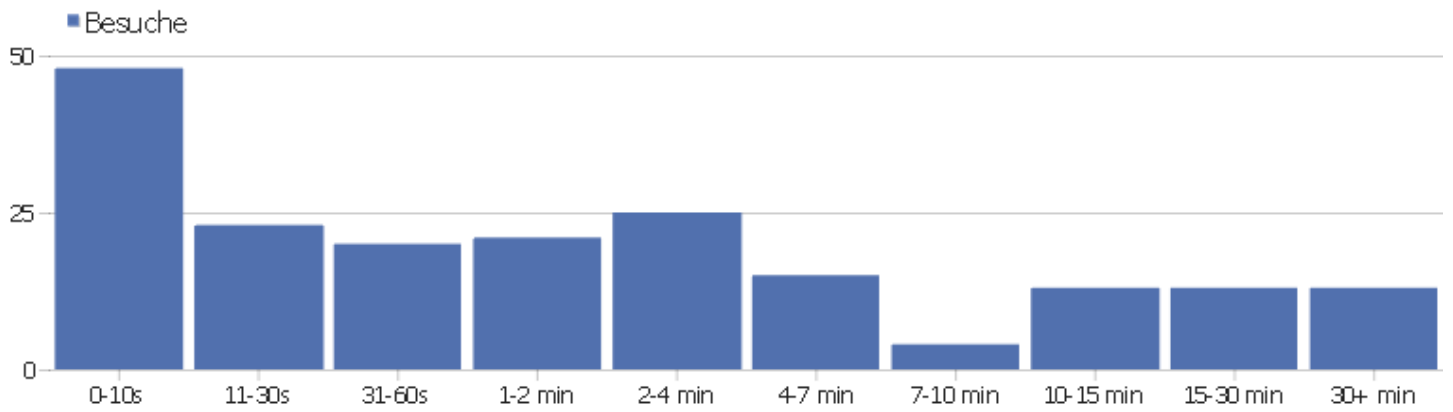

Besuchslänge

Besuchsdauer	Besuche
0-10s	48
11-30s	23
31-60s	20
1-2 min	21
2-4 min	25
4-7 min	15
7-10 min	4
10-15 min	13
15-30 min	13
30+ min	13