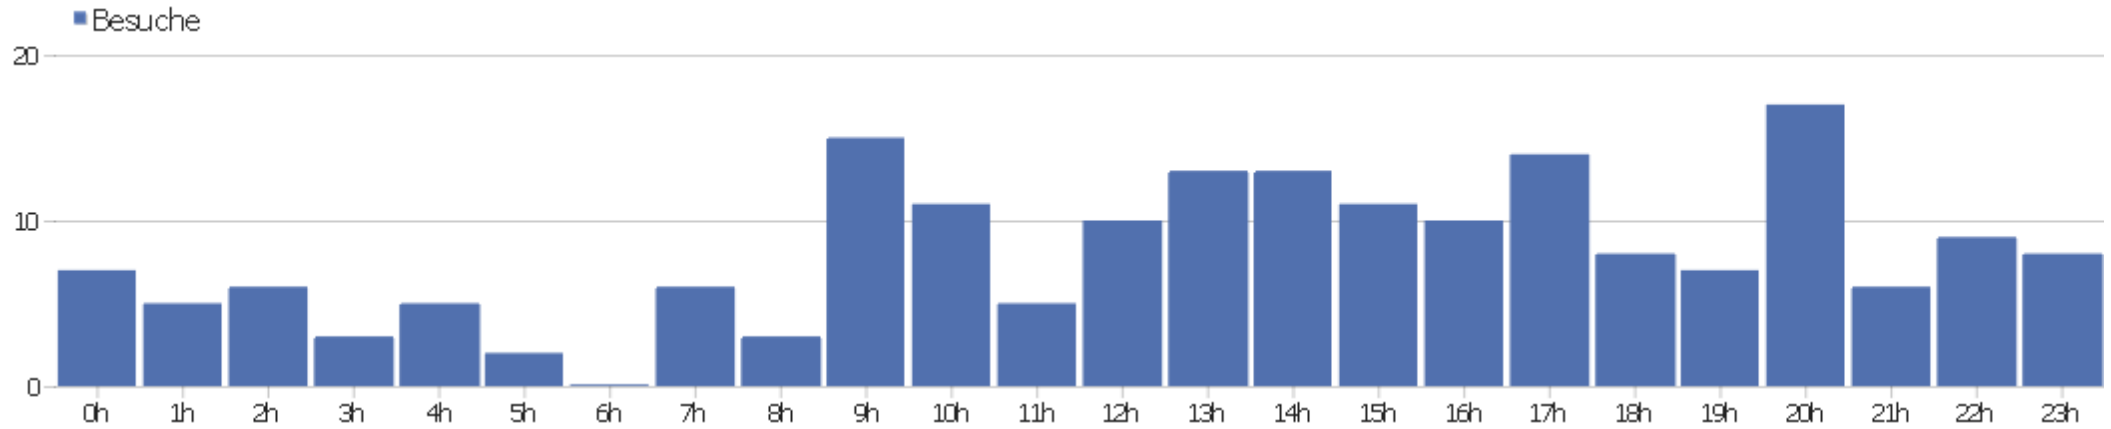

Campaign Source - Medium

Es stehen keine Daten für diesen Bericht zur Verfügung.

Besucherüberblick

Name	Wert
Eindeutige Besucher	174
Benutzer	0
Besuche	194
Aktionen	721
Maximale Aktionen pro Besuch	52
Absprungrate	15%
Aktionen pro Besuch	3,7
Durchschnittliche Besuchszeit (in Sekunden)	00:12:48

Besuche nach Server-Zeit

Server-Zeit	Besuche	Aktionen	Aktionen pro Besuch	Durchschnittszeit auf der Webseite	Absprungrate	Umsatz
0h	7	68	9,71	00:05:18	0%	0 €
1h	5	12	2,4	00:05:18	0%	0 €
2h	6	32	5,33	00:39:20	0%	0 €
3h	3	27	9	00:18:40	33,33%	0 €
4h	5	10	2	00:01:15	20%	0 €
5h	2	9	4,5	00:01:38	0%	0 €
6h	0	0	0	00:00:00	0%	0 €
7h	6	22	3,67	00:03:26	0%	0 €
8h	3	8	2,67	00:08:01	0%	0 €
9h	15	42	2,8	00:06:17	26,67%	0 €
10h	11	29	2,64	00:05:04	18,18%	0 €
11h	5	17	3,4	00:10:09	0%	0 €
12h	10	30	3	00:14:46	10%	0 €
13h	13	35	2,69	00:02:22	15,38%	0 €