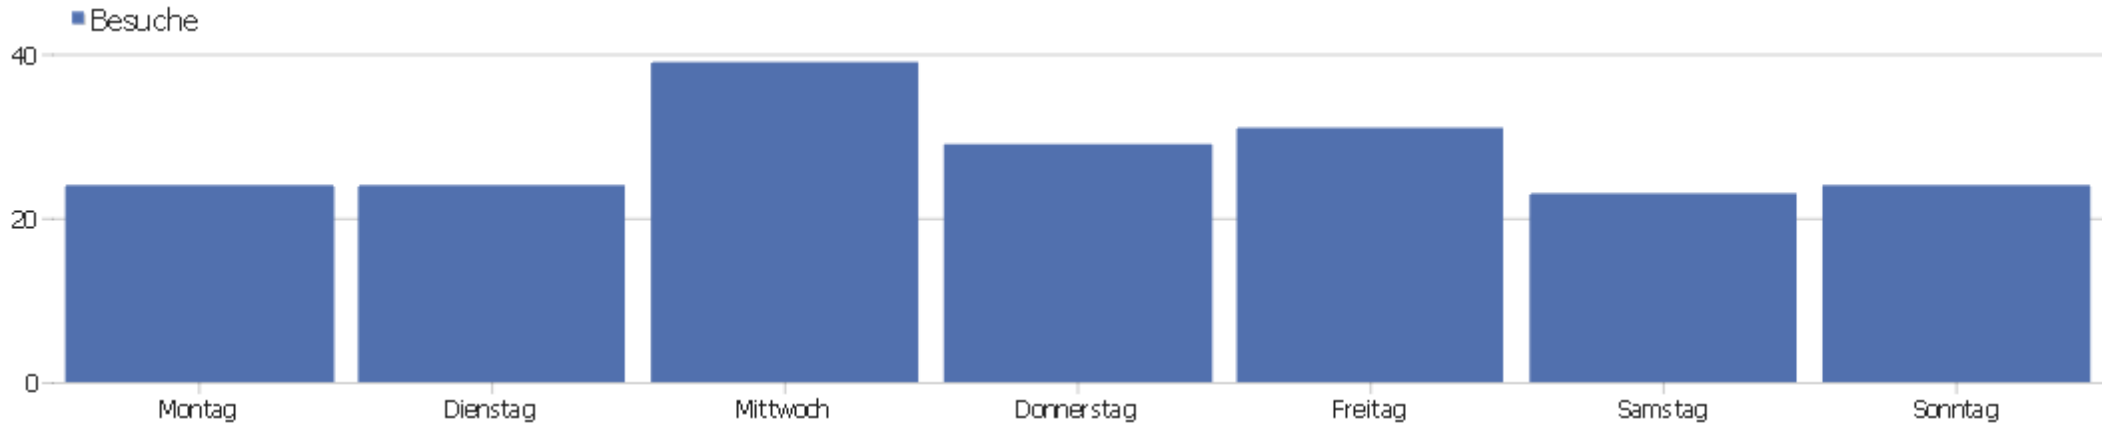

Besuche nach Wochentagen

Wochentag	Besuche	Aktionen	Aktionen pro Besuch	Durchschnittszeit auf der Webseite	Absprungrate	Konversionsrate
Montag	24	95	3,96	00:15:54	12,5%	0%
Dienstag	24	62	2,58	00:03:11	4,17%	0%
Mittwoch	39	103	2,64	00:08:30	23,08%	0%
Donnerstag	29	70	2,41	00:07:34	17,24%	0%
Freitag	31	160	5,16	00:04:36	19,35%	0%
Samstag	23	110	4,78	00:27:38	8,7%	0%
Sonntag	24	121	5,04	00:29:03	12,5%	0%