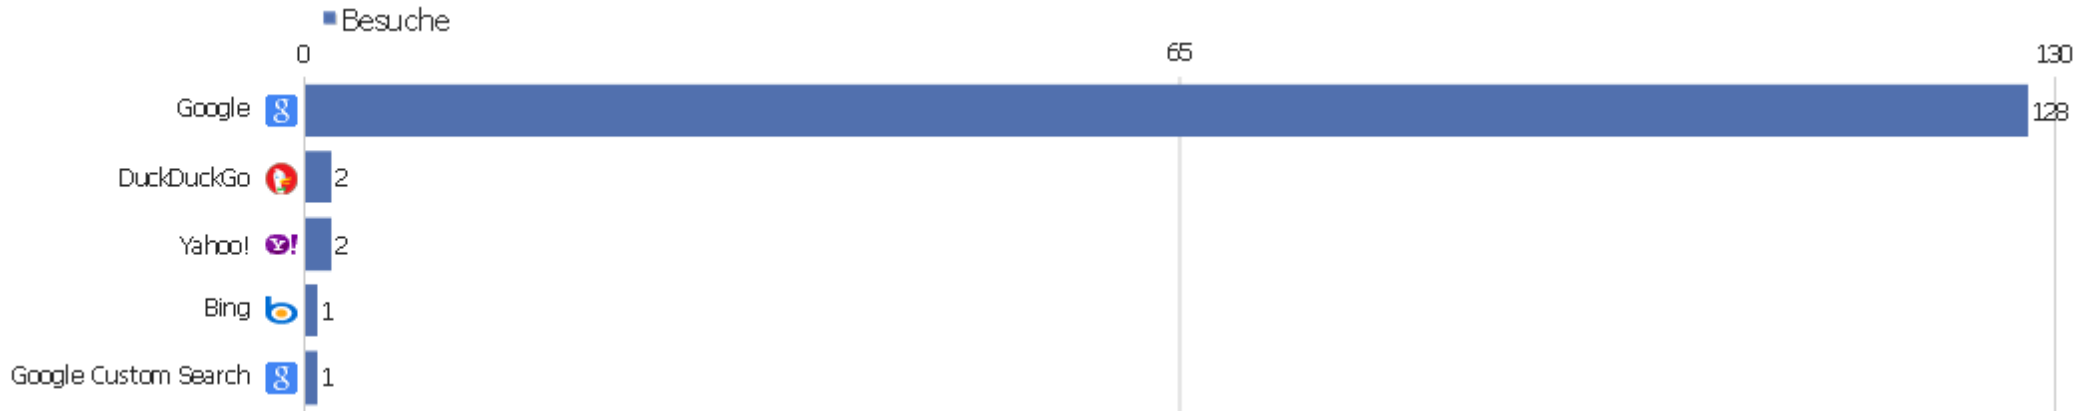

Suchmaschinen

Suchmaschine	Besuche	Aktionen	Aktionen pro Besuch	Durchschnittszeit auf der Webseite	Absprungrate	Umsatz
Google	128	427	3,34	00:11:27	11,72%	0 €
DuckDuckGo	2	7	3,5	00:11:20	0%	0 €
Yahoo!	2	4	2	00:00:26	0%	0 €
Bing	1	2	2	00:00:57	0%	0 €
Google Custom Search	1	1	1	00:00:00	100%	0 €