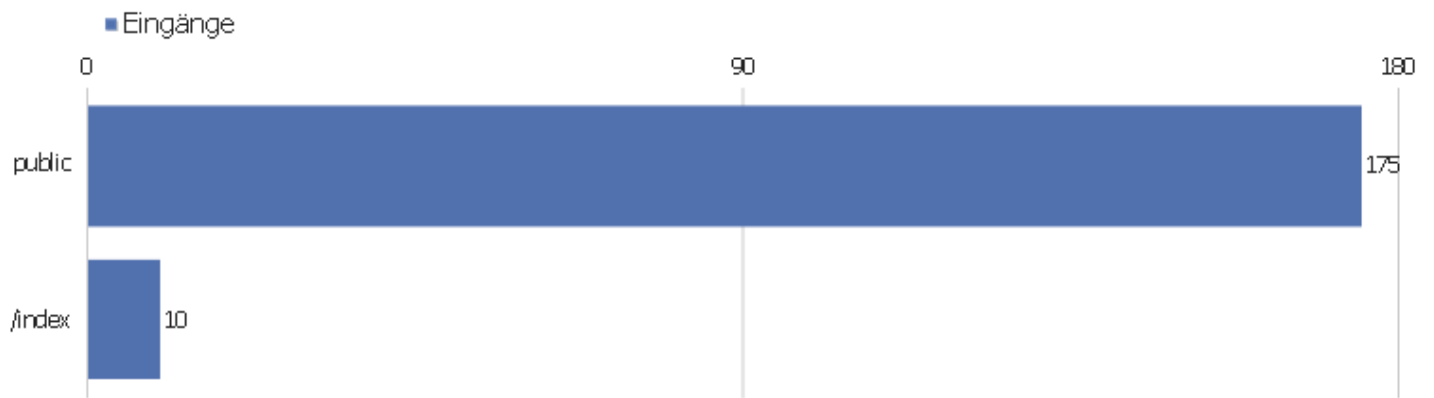

Eingangsseiten

URL der Einstiegsseite	Eingänge	Absprünge	Absprungrate
public	175	21	12%
/index	10	4	40%