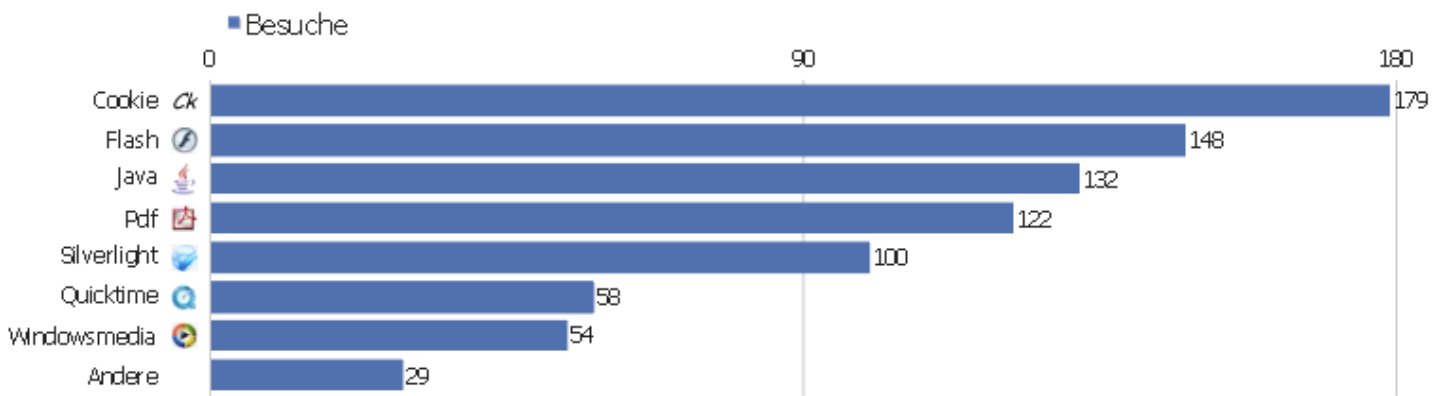

Liste der Plugins

Plugin	Besuche	% Besuche
Cookie	179	92,3%
Flash	148	76,3%
Java	132	68%
Pdf	122	62,9%
Silverlight	100	51,5%
Quicktime	58	29,9%
Windowsmedia	54	27,8%
Director	22	11,3%
Realplayer	7	3,6%
Gears	0	0%