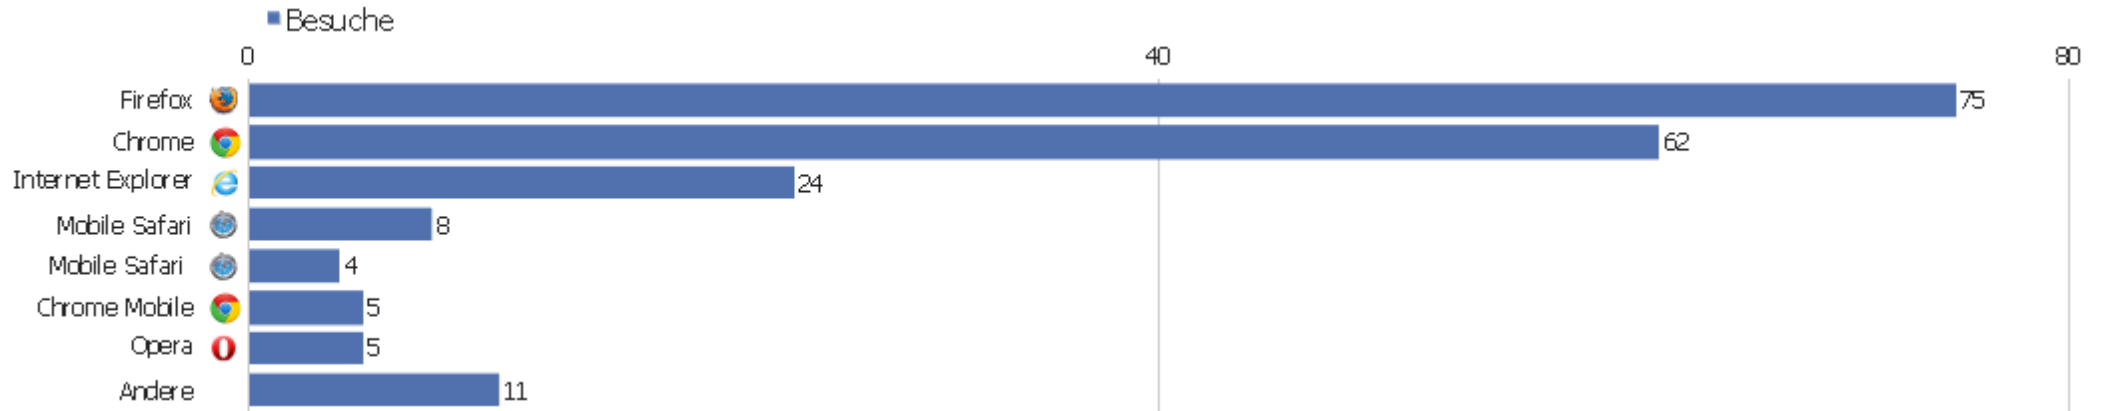

Besucher-Browser

Browser	Besuche	Aktionen	Aktionen pro Besuch	Durchschnittszeit auf der Webseite	Absprungrate	Konversionsrate
Firefox	75	237	3,16	00:15:31	17,33%	0%
Chrome	62	266	4,29	00:17:12	1,61%	0%
Internet Explorer	24	155	6,46	00:08:12	4,17%	0%
Mobile Safari	8	24	3	00:02:06	12,5%	0%
Mobile Safari	4	4	1	00:00:00	100%	0%
Chrome Mobile	5	7	1,4	00:05:03	60%	0%
Opera	5	7	1,4	00:00:52	60%	0%
Safari	6	11	1,83	00:01:16	16,67%	0%
Android Browser	1	2	2	00:00:23	0%	0%
Chrome Mobile iOS	1	4	4	00:02:44	0%	0%
Mercury	1	2	2	00:00:22	0%	0%
Opera Mini	1	1	1	00:00:00	100%	0%
unbekannt	1	1	1	00:00:00	100%	0%