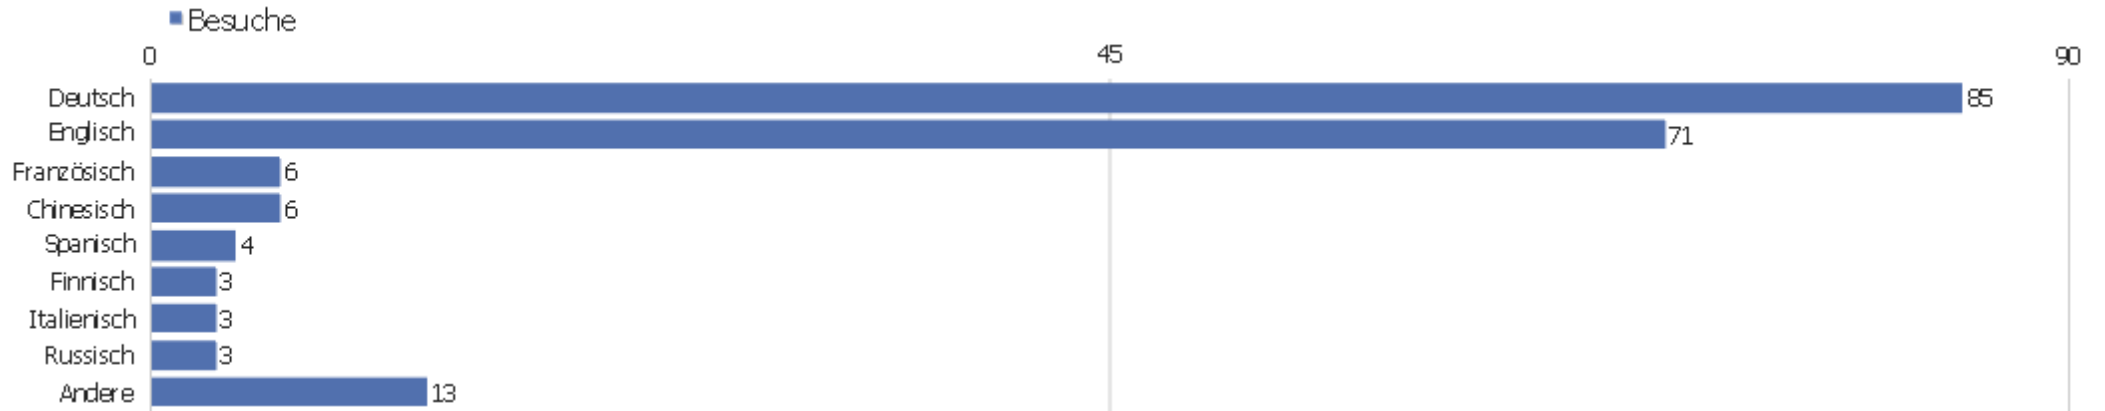

Browsersprache

Sprache	Besuche	Aktionen	Aktionen pro Besuch	Durchschnittszeit auf der Webseite	Absprungrate	Konversionsrate
Deutsch	85	333	3,92	00:10:51	15,29%	0%
Englisch	71	299	4,21	00:20:16	12,68%	0%
Französisch	6	14	2,33	00:01:42	33,33%	0%
Chinesisch	6	13	2,17	00:02:52	0%	0%
Spanisch	4	10	2,5	00:03:25	0%	0%
Finnisch	3	4	1,33	00:08:24	66,67%	0%
Italienisch	3	8	2,67	00:02:39	0%	0%
Russisch	3	5	1,67	00:00:44	33,33%	0%
Slovenisch	3	6	2	00:01:13	0%	0%
Hebräisch	2	6	3	00:16:41	0%	0%
Koreanisch	2	4	2	00:00:19	0%	0%
Norwegisch Bokmål	2	3	1,5	00:00:02	50%	0%
Niederländisch	2	7	3,5	00:00:55	0%	0%
Polnisch	1	8	8	00:07:26	0%	0%