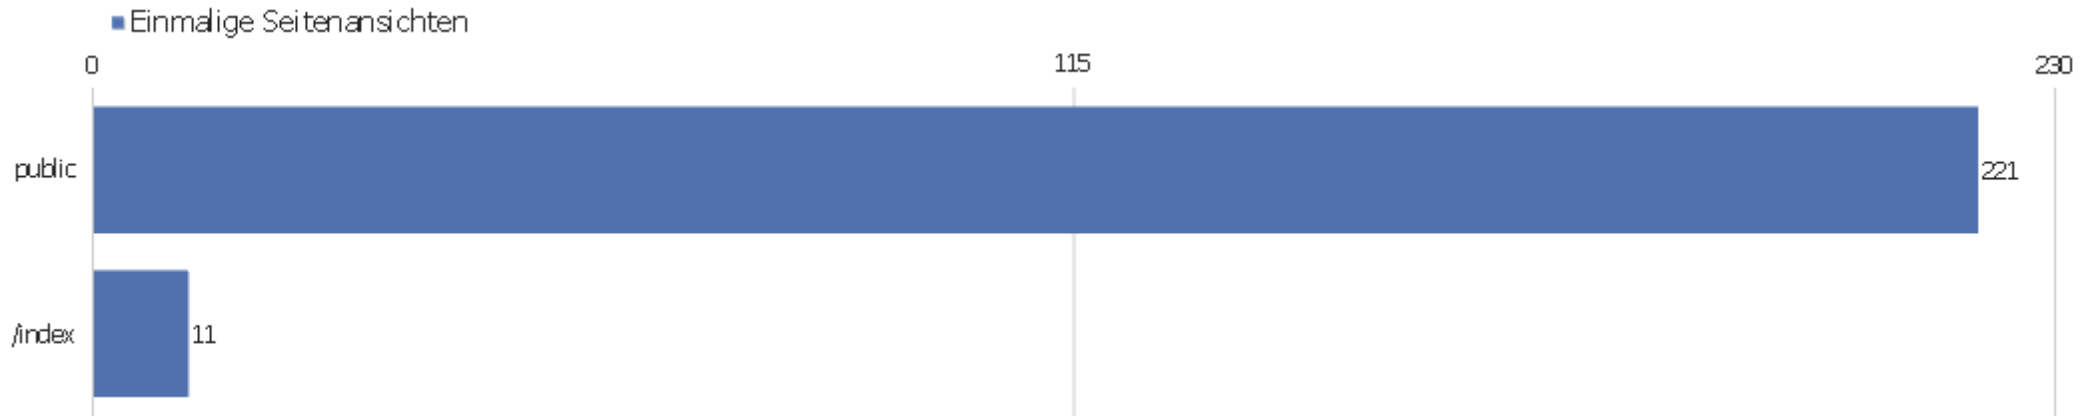

Seiten URL

Seiten-URL	Seitenansichten	Einmalige Seitenansichten	Absprungrate	Durchschnittszeit pro Seite	Ausstiegsrate	Durchschnittliche Generierungszeit
public	267	221	12%	00:00:26	76%	0,61s
/index	14	11	40%	00:00:35	64%	0,2s