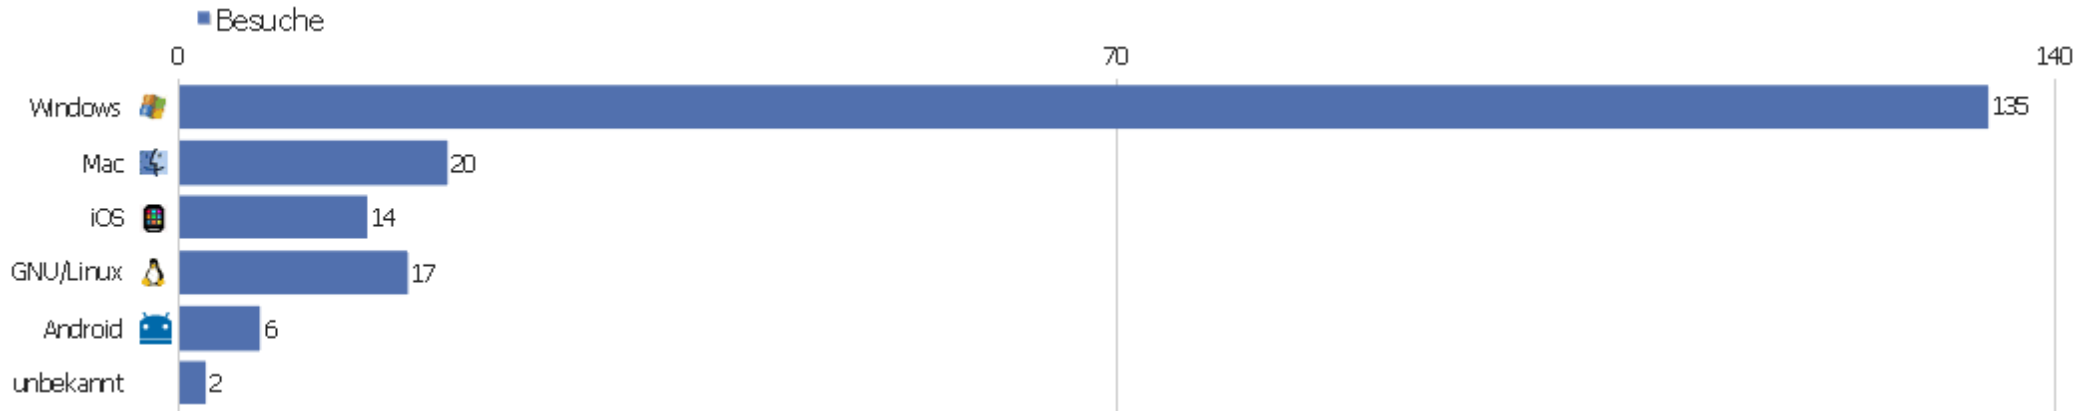

Betriebssystem Familien

Betriebssystem Familien	Besuche	Aktionen	Aktionen pro Besuch	Durchschnittszeit auf der Webseite	Absprungrate	Konversionsrate
Windows	135	502	3,72	00:09:19	13,33%	0%
Mac	20	43	2,15	00:02:10	5%	0%
iOS	14	34	2,43	00:01:26	35,71%	0%
GNU/Linux	17	131	7,71	01:06:57	0%	0%
Android	6	9	1,5	00:04:16	50%	0%
unbekannt	2	2	1	00:00:00	100%	0%