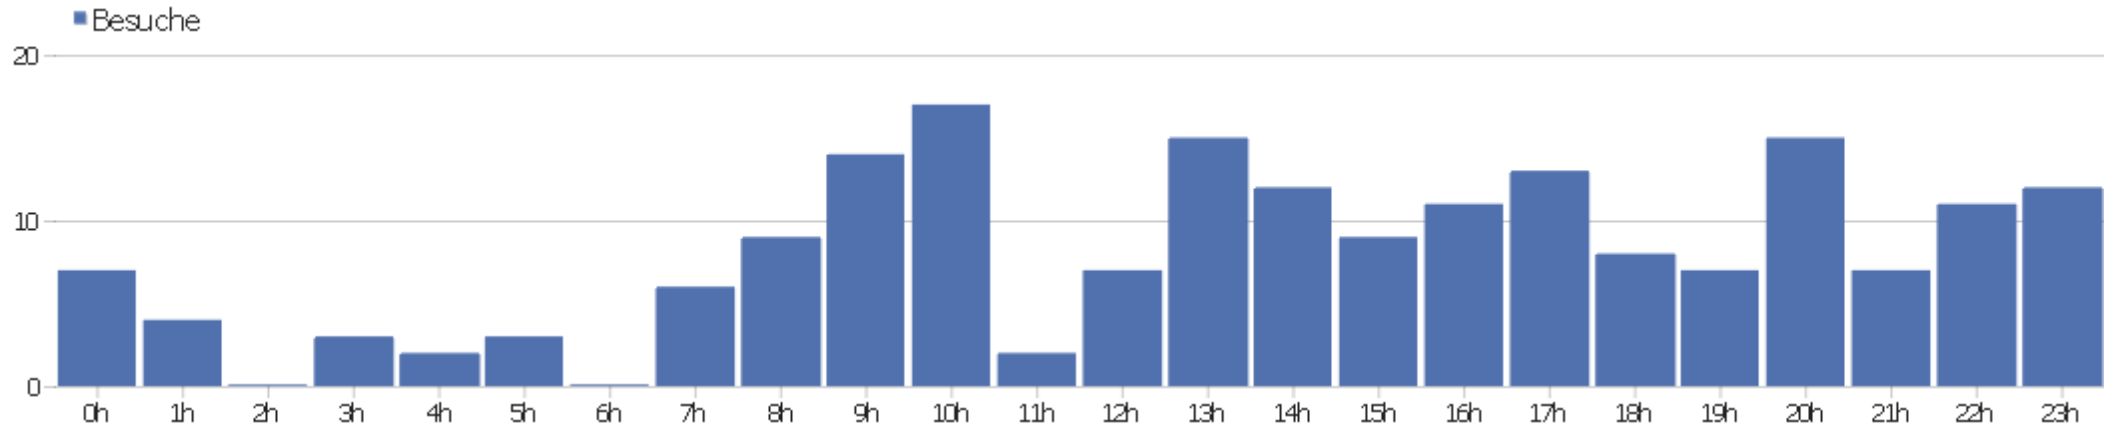

Besuche nach lokaler Zeit

Ortszeit	Besuche	Aktionen	Aktionen pro Besuch	Durchschnittszeit auf der Webseite	Absprungrate	Konversionsrate
0h	7	15	2,14	00:01:22	28,57%	0%
1h	4	11	2,75	00:01:46	0%	0%
2h	0	0	0	00:00:00	0%	0%
3h	3	8	2,67	00:05:22	33,33%	0%
4h	2	9	4,5	00:20:28	0%	0%
5h	3	11	3,67	00:01:15	0%	0%
6h	0	0	0	00:00:00	0%	0%
7h	6	23	3,83	00:03:37	16,67%	0%
8h	9	25	2,78	00:10:32	0%	0%
9h	14	76	5,43	00:33:20	14,29%	0%
10h	17	53	3,12	00:20:58	17,65%	0%
11h	2	6	3	00:01:25	0%	0%
12h	7	32	4,57	00:33:45	0%	0%
13h	15	37	2,47	00:04:47	20%	0%