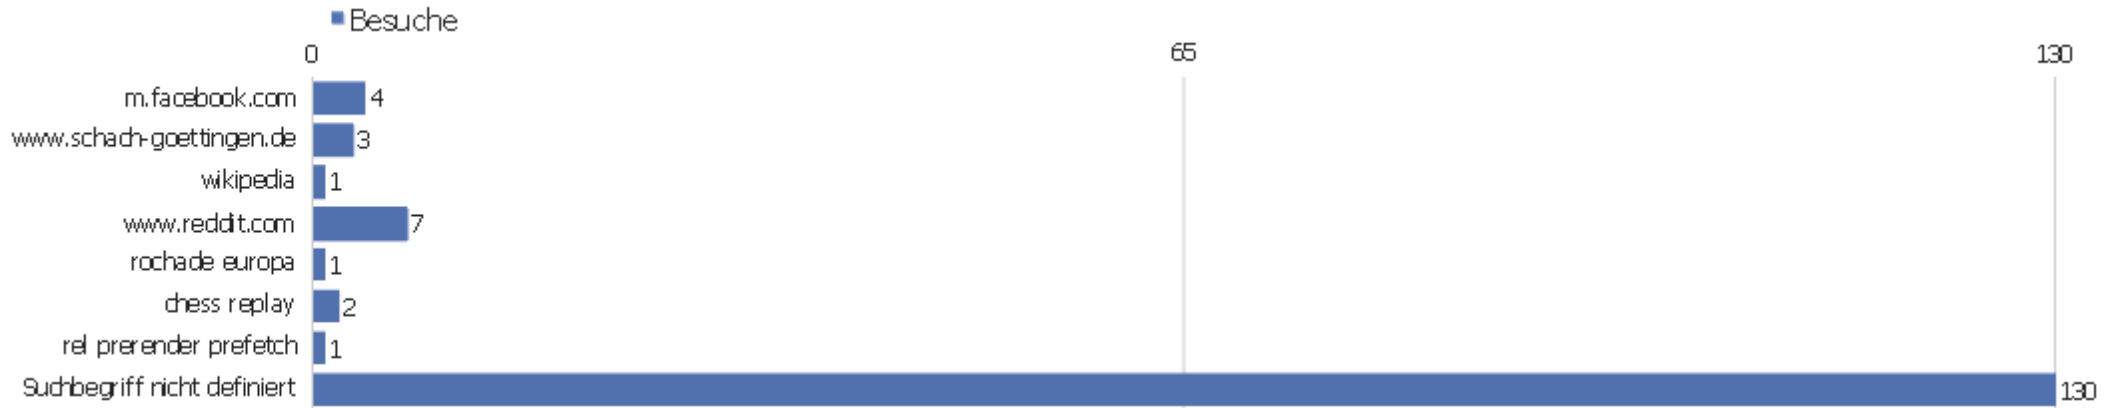

Alle Verweise

Verweis	Besuche	Aktionen	Aktionen pro Besuch	Durchschnittszeit auf der Webseite	Absprungrate	Konversionsrate
m.facebook.com	4	4	1	00:00:00	100%	0%
www.schach-goettingen.de	3	8	2,67	00:04:37	0%	0%
wikipedia	1	1	1	00:00:00	100%	0%
www.reddit.com	7	12	1,71	00:00:13	28,57%	0%
rochade europa	1	1	1	00:00:00	100%	0%
chess replay	2	4	2	00:20:01	0%	0%
rel prerender prefetch	1	2	2	00:00:57	0%	0%
Suchbegriff nicht definiert	130	434	3,34	00:11:08	11,54%	0%