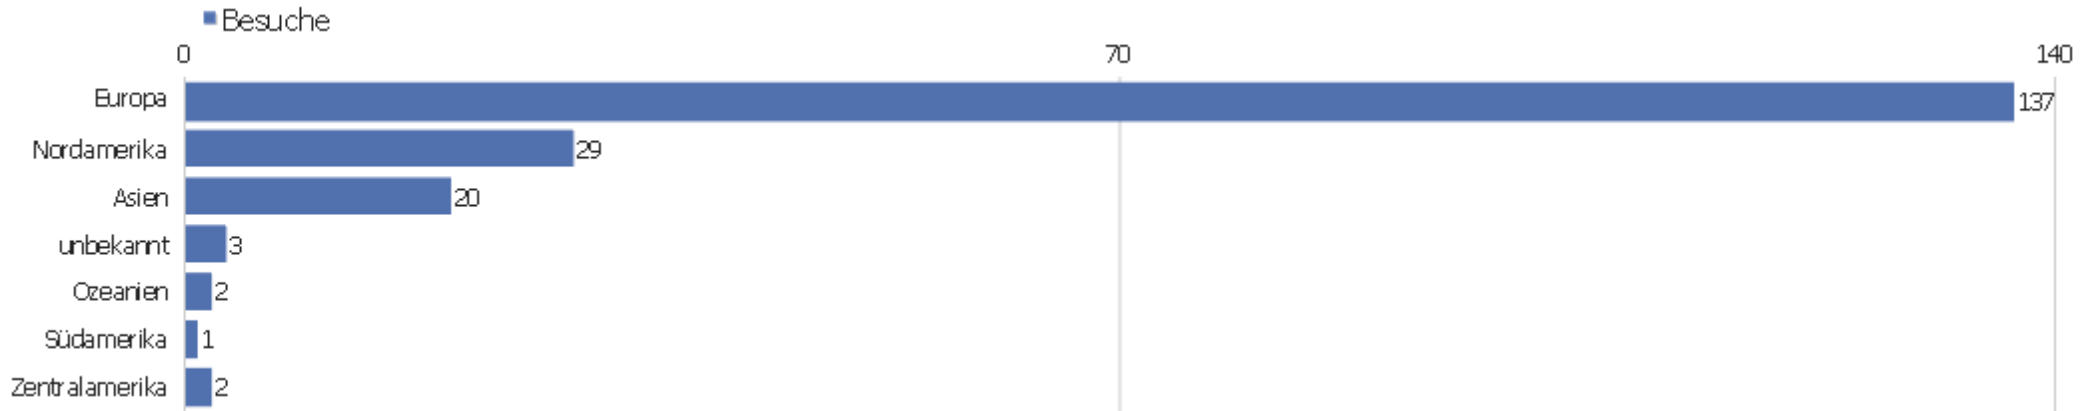

Kontinent

Kontinent	Besuche	Aktionen	Aktionen pro Besuch	Durchschnittszeit auf der Webseite	Absprungrate	Umsatz
Europa	137	515	3,76	00:11:34	17,52%	0 €
Nordamerika	29	136	4,69	00:24:54	10,34%	0 €
Asien	20	47	2,35	00:03:40	0%	0 €
unbekannt	3	8	2,67	00:26:43	33,33%	0 €
Ozeanien	2	7	3,5	00:02:28	0%	0 €
Südamerika	1	2	2	00:04:40	0%	0 €
Zentralamerika	2	6	3	00:07:18	50%	0 €