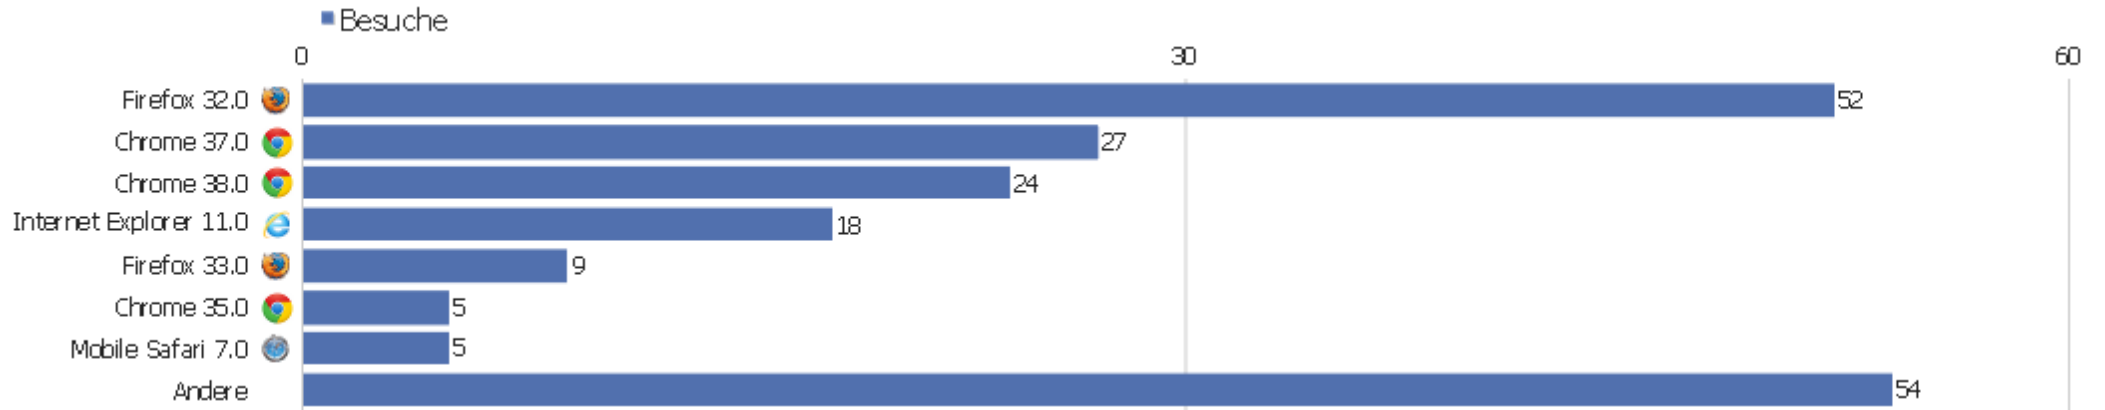

Browser-Version

Browserversion	Besuche	Aktionen	Aktionen pro Besuch	Durchschnittszeit auf der Webseite	Absprungrate	Konversionsrate
Firefox 32.0	52	159	3,06	00:12:17	13,46%	0%
Chrome 37.0	27	77	2,85	00:07:16	0%	0%
Chrome 38.0	24	90	3,75	00:07:30	0%	0%
Internet Explorer 11.0	18	140	7,78	00:10:38	0%	0%
Firefox 33.0	9	53	5,89	00:57:50	0%	0%
Chrome 35.0	5	79	15,8	02:06:57	0%	0%
Mobile Safari 7.0	5	12	2,4	00:00:19	0%	0%
Firefox 30.0	4	5	1,25	00:00:02	75%	0%
Firefox 31.0	4	8	2	00:00:19	25%	0%
Internet Explorer 9.0	4	11	2,75	00:01:09	25%	0%
Mobile Safari	4	4	1	00:00:00	100%	0%
Chrome Mobile 36.0	3	4	1,33	00:08:24	66,67%	0%
Opera 12.17	3	4	1,33	00:00:02	66,67%	0%
Chrome 34.0	2	5	2,5	00:02:56	0%	0%