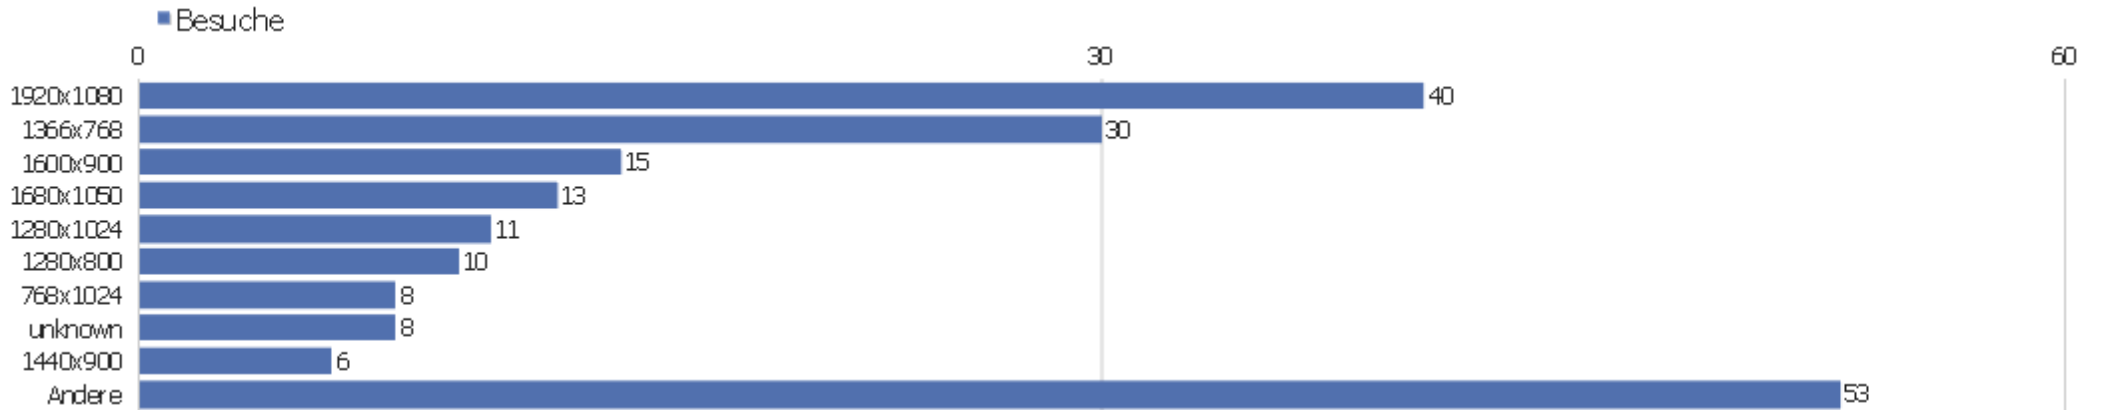

Bildschirmauflösungen

Auflösung	Besuche	Aktionen	Aktionen pro Besuch	Durchschnittszeit auf der Webseite	Absprungrate	Konversionsrate
1920x1080	40	207	5,18	00:21:24	5%	0%
1366x768	30	90	3	00:08:04	3,33%	0%
1600x900	15	136	9,07	00:56:59	0%	0%
1680x1050	13	29	2,23	00:02:00	7,69%	0%
1280x1024	11	57	5,18	00:15:51	18,18%	0%
1280x800	10	35	3,5	00:06:59	0%	0%
768x1024	8	14	1,75	00:00:35	50%	0%
unknown	8	16	2	00:01:44	50%	0%
1440x900	6	12	2	00:01:49	16,67%	0%
1920x1200	6	13	2,17	00:00:55	16,67%	0%
1024x768	5	7	1,4	00:00:10	60%	0%
1536x864	5	18	3,6	00:04:05	0%	0%
360x640	3	4	1,33	00:08:24	66,67%	0%
640x960	3	12	4	00:04:39	33,33%	0%