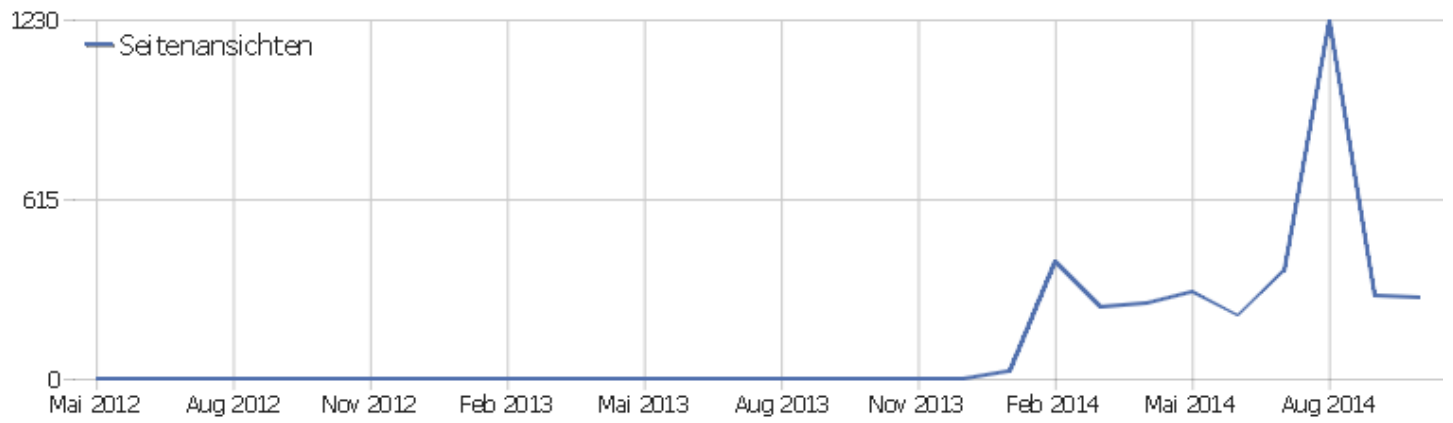

Aktionen - Kernmetriken

Name	Wert
Seitenansichten	281
Einmalige Seitenansichten	232
Downloads	1
Einmalige Downloads	1
Ausgehende Verweise	11
Einmalige ausgehende Verweise	11
Suchanfragen	0
Einmalige Suchbegriffe	0
Durchschnittliche Generierungszeit	0,55s