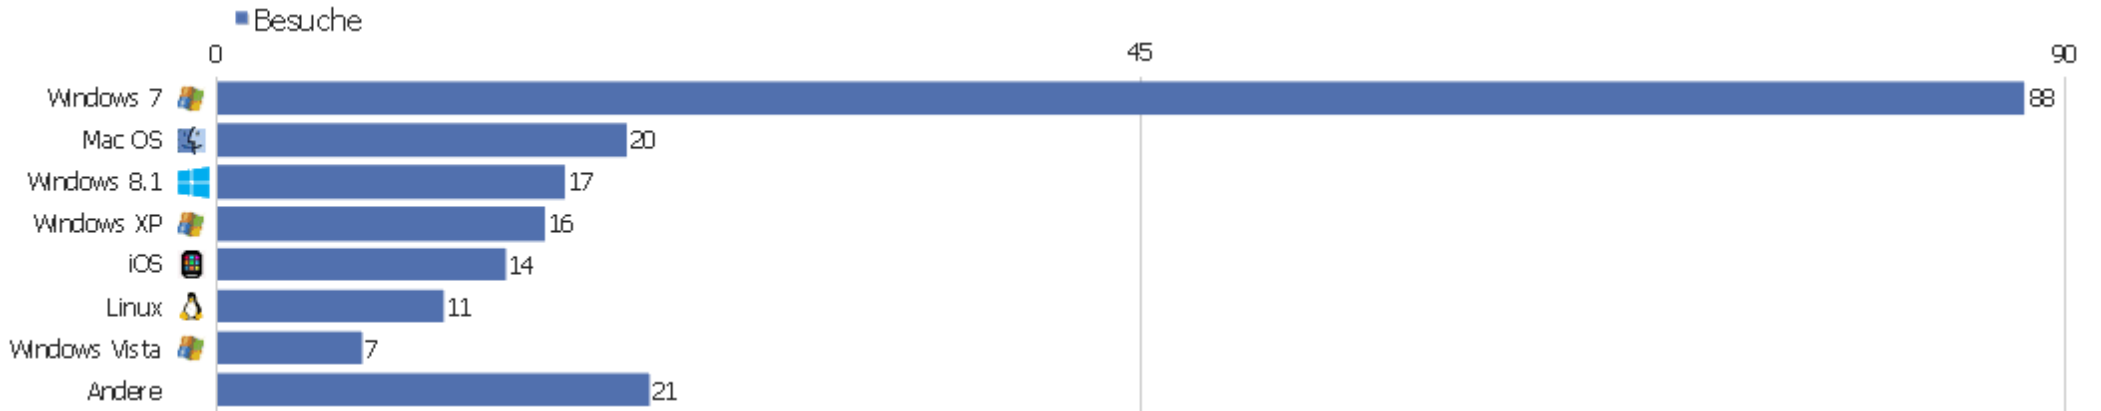

Betriebssysteme

Betriebssystem	Besuche	Aktionen	Aktionen pro Besuch	Durchschnittszeit auf der Webseite	Absprungrate	Konversionsrate
Windows 7	88	361	4,1	00:10:08	13,64%	0%
Mac OS	20	43	2,15	00:02:10	5%	0%
Windows 8.1	17	52	3,06	00:13:55	5,88%	0%
Windows XP	16	38	2,38	00:04:06	25%	0%
iOS	14	34	2,43	00:01:26	35,71%	0%
Linux	11	91	8,27	00:58:25	0%	0%
Windows Vista	7	24	3,43	00:02:02	0%	0%
Android	6	9	1,5	00:04:16	50%	0%
Ubuntu	6	40	6,67	01:22:36	0%	0%
Windows 8	6	20	3,33	00:07:14	16,67%	0%
unbekannt	2	2	1	00:00:00	100%	0%
Windows Server 2003 / XP x64	1	7	7	00:05:44	0%	0%