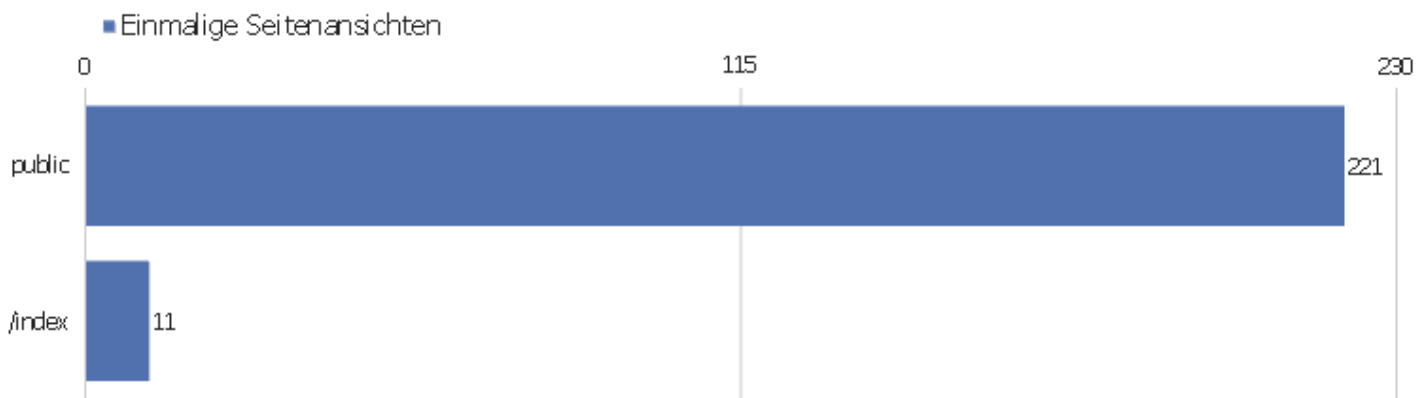

Ausstiegsseiten

URL der Ausstiegsseite	Ausstiege	Einmalige Seitenansichten	Ausstiegsrate
public	169	221	76%
/index	7	11	64%