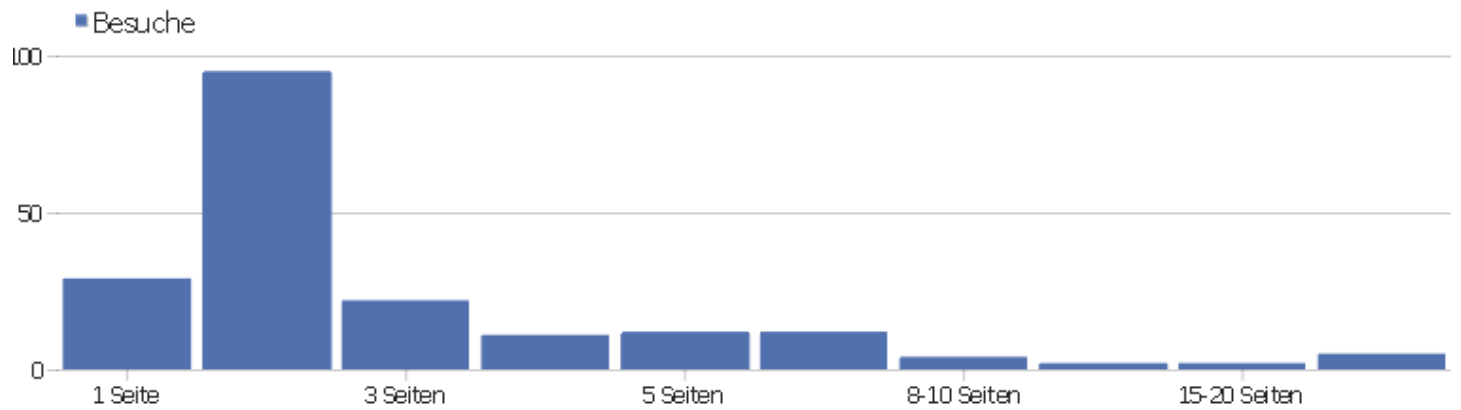

Seiten pro Besuch

Seiten pro Besuch	Besuche
1 Seite	29
2 Seiten	95
3 Seiten	22
4 Seiten	11
5 Seiten	12
6-7 Seiten	12
8-10 Seiten	4
11-14 Seiten	2
15-20 Seiten	2
21+ Seiten	5