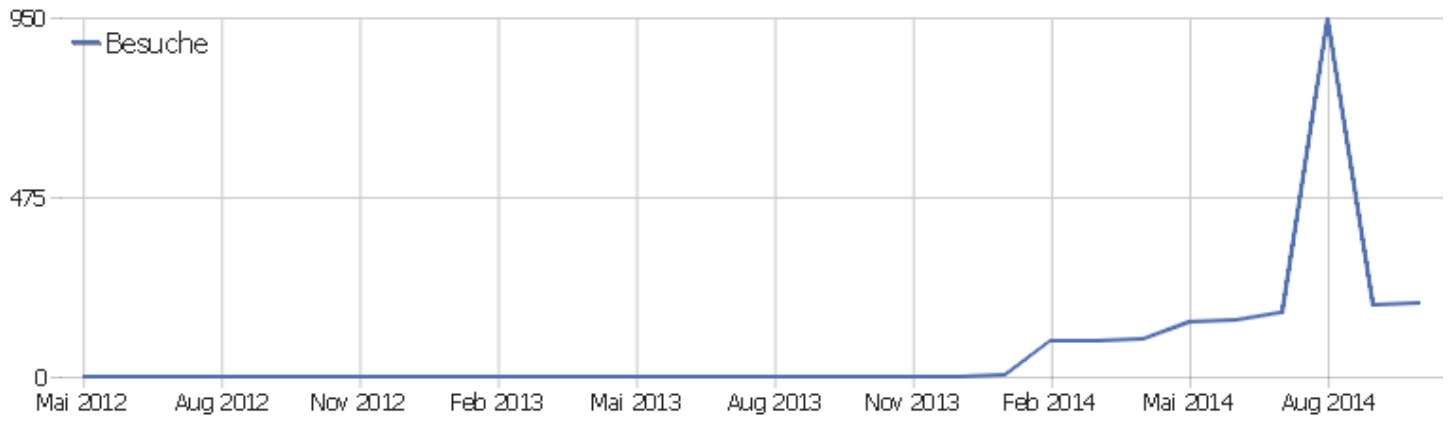

Campaign Source - Medium

Es stehen keine Daten für diesen Bericht zur Verfügung.

Besucherüberblick

Name	Wert
Eindeutige Besucher	174
Benutzer	0
Besuche	194
Aktionen	721
Maximale Aktionen pro Besuch	52
Absprungrate	15%
Aktionen pro Besuch	3,7
Durchschnittliche Besuchszeit (in Sekunden)	00:12:48

Besuche nach Server-Zeit

Server-Zeit	Besuche	Aktionen	Aktionen pro Besuch	Durchschnittszeit auf der Webseite	Absprungrate	Umsatz
0h	7	68	9,71	00:05:18	0%	0 €
1h	5	12	2,4	00:05:18	0%	0 €
2h	6	32	5,33	00:39:20	0%	0 €
3h	3	27	9	00:18:40	33,33%	0 €
4h	5	10	2	00:01:15	20%	0 €
5h	2	9	4,5	00:01:38	0%	0 €
6h	0	0	0	00:00:00	0%	0 €
7h	6	22	3,67	00:03:26	0%	0 €
8h	3	8	2,67	00:08:01	0%	0 €
9h	15	42	2,8	00:06:17	26,67%	0 €
10h	11	29	2,64	00:05:04	18,18%	0 €
11h	5	17	3,4	00:10:09	0%	0 €
12h	10	30	3	00:14:46	10%	0 €
13h	13	35	2,69	00:02:22	15,38%	0 €