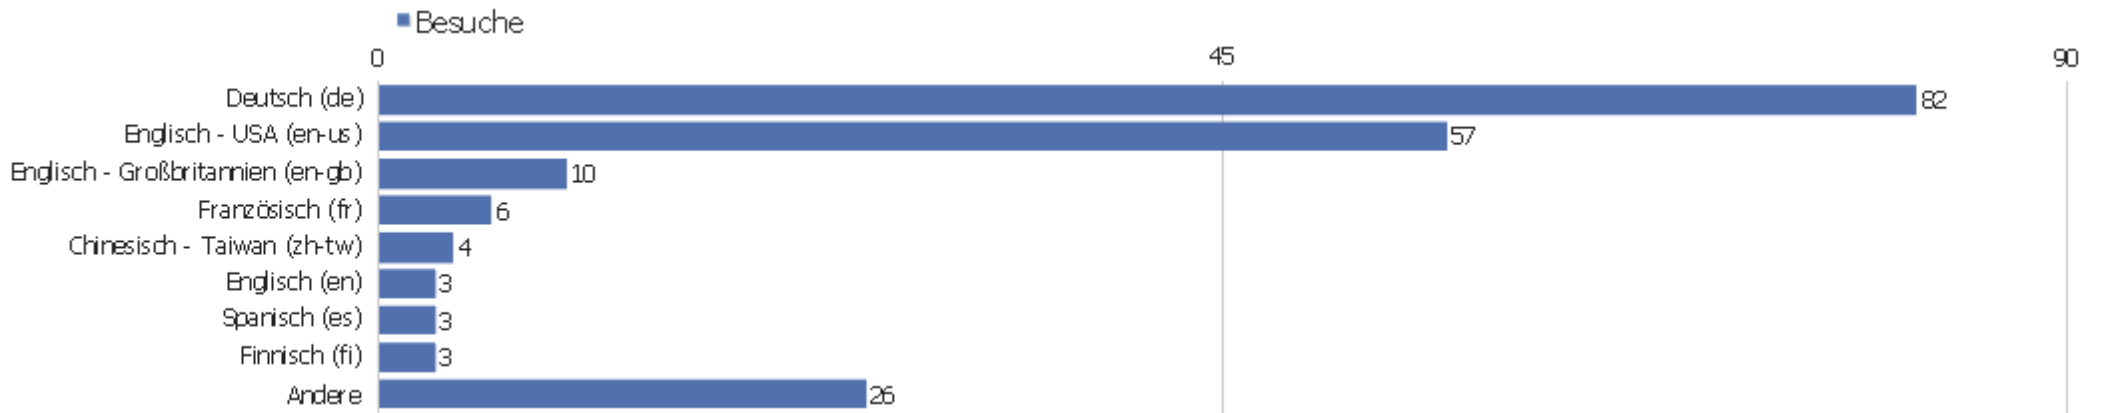

Sprach-Code

Sprache	Besuche	Aktionen	Aktionen pro Besuch	Durchschnittszeit auf der Webseite	Absprungrate	Konversionsrate
Deutsch (de)	82	277	3,38	00:11:03	15,85%	0%
Englisch - USA (en-us)	57	239	4,19	00:15:17	8,77%	0%
Englisch - Großbritannien (en-gb)	10	55	5,5	00:56:47	10%	0%
Französisch (fr)	6	14	2,33	00:01:42	33,33%	0%
Chinesisch - Taiwan (zh-tw)	4	9	2,25	00:02:33	0%	0%
Englisch (en)	3	4	1,33	00:00:01	66,67%	0%
Spanisch (es)	3	6	2	00:01:52	0%	0%
Finnisch (fi)	3	4	1,33	00:08:24	66,67%	0%
Italienisch (it)	3	8	2,67	00:02:39	0%	0%
Russisch (ru)	3	5	1,67	00:00:44	33,33%	0%
Slovenisch - Slowenien (sl-si)	3	6	2	00:01:13	0%	0%
Deutsch - Österreich (de-at)	2	54	27	00:07:49	0%	0%
Hebräisch - Israel (he-il)	2	6	3	00:16:41	0%	0%
Koreanisch - Republik Korea (Süd) (ko-kr)	2	4	2	00:00:19	0%	0%