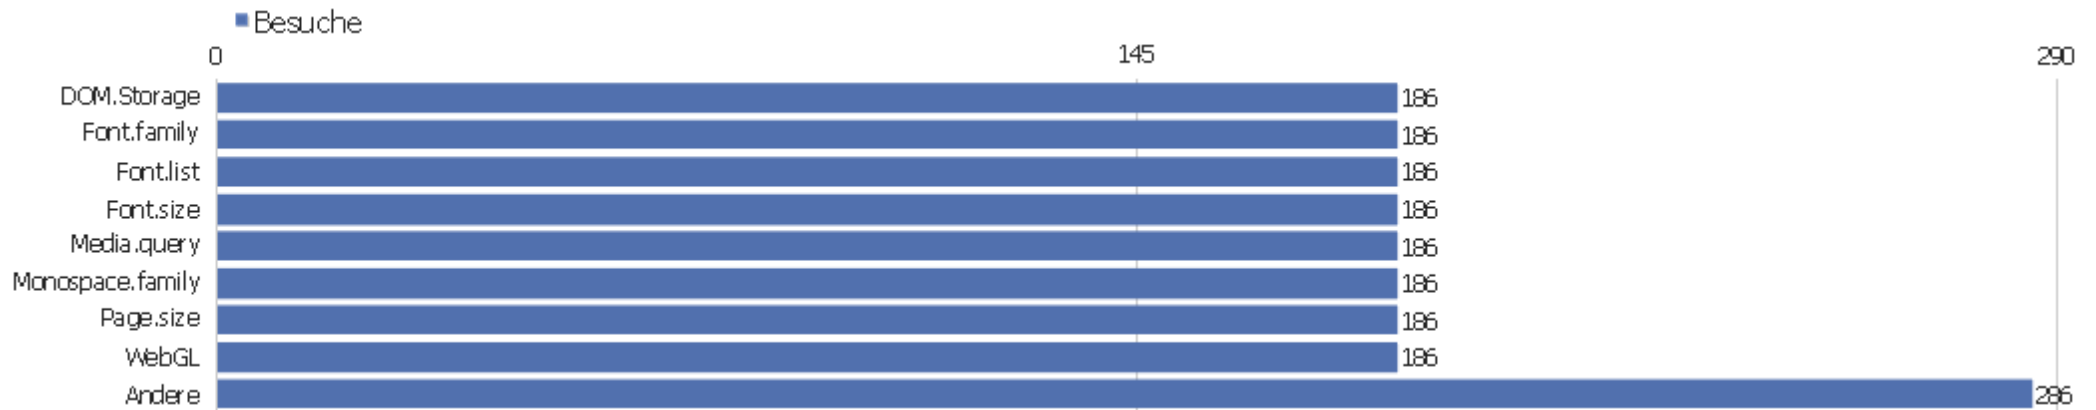

Benutzerdefinierte Variablen

Name der benutzerdefinierten Variable	Besuche	Aktionen	Aktionen pro Besuch	Durchschnittszeit auf der Webseite	Absprungrate	Umsatz
DOM.Storage	186	705	3,79	00:13:17	13,44%	0 €
Font.family	186	705	3,79	00:13:17	13,44%	0 €
Font.list	186	705	3,79	00:13:17	13,44%	0 €
Font.size	186	705	3,79	00:13:17	13,44%	0 €
Media.query	186	705	3,79	00:13:17	13,44%	0 €
Monospace.family	186	705	3,79	00:13:17	13,44%	0 €
Page.size	186	705	3,79	00:13:17	13,44%	0 €
WebGL	186	705	3,79	00:13:17	13,44%	0 €
Font.family2	100	407	4,07	00:12:47	8%	0 €
Font.family3	100	407	4,07	00:12:47	8%	0 €
Touch	86	298	3,47	00:13:52	19,77%	0 €
Article.size	0	265	0	00:00:00	0%	0 €
Cache.age	0	265	0	00:00:00	0%	0 €
Cache.time	0	265	0	00:00:00	0%	0 €