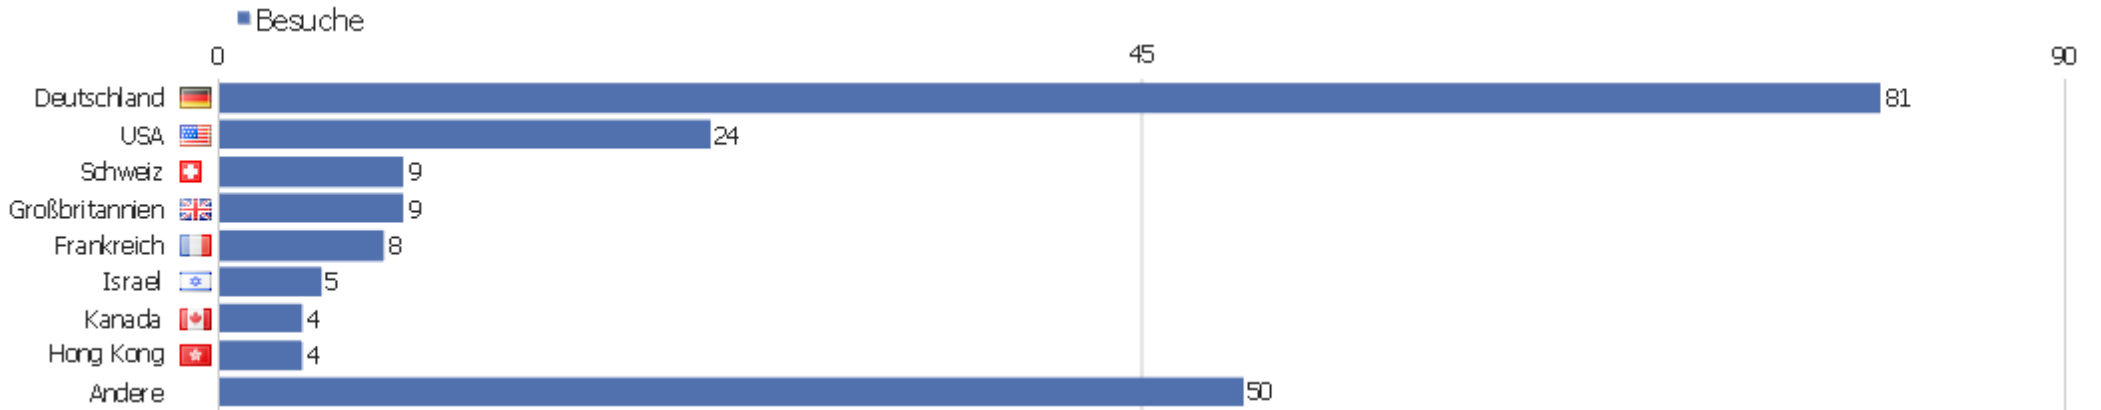

Kampagnen

Kampagne	Besuche	Aktionen	Aktionen pro Besuch	Durchschnittszeit auf der Webseite	Absprungrate	Umsatz
wikipedia	1	1	1	00:00:00	100%	0 €

Soziale Netzwerke

Soziales Netzwerk	Besuche	Aktionen	Aktionen pro Besuch	Durchschnittszeit auf der Webseite	Absprungrate	Konversionsrate
reddit	7	12	1,71	00:00:13	28,57%	0%
Facebook	4	4	1	00:00:00	100%	0%

Land

Land	Besuche	Aktionen	Aktionen pro Besuch	Durchschnittszeit auf der Webseite	Absprungrate	Umsatz
Deutschland	81	254	3,14	00:07:24	14,81%	0 €
USA	24	125	5,21	00:29:39	8,33%	0 €
Schweiz	9	37	4,11	00:26:42	22,22%	0 €
Großbritannien	9	56	6,22	01:04:52	0%	0 €
Frankreich	8	15	1,88	00:01:15	62,5%	0 €
Israel	5	13	2,6	00:07:40	0%	0 €
Kanada	4	7	1,75	00:00:35	25%	0 €
Hong Kong	4	9	2,25	00:02:15	0%	0 €
Italien	4	10	2,5	00:03:16	0%	0 €
Slowenien	4	12	3	00:07:26	0%	0 €
Österreich	3	55	18,33	00:05:13	33,33%	0 €
Europäische Union	3	8	2,67	00:26:43	33,33%	0 €
Finnland	3	4	1,33	00:08:24	66,67%	0 €
Indien	3	9	3	00:03:50	0%	0 €