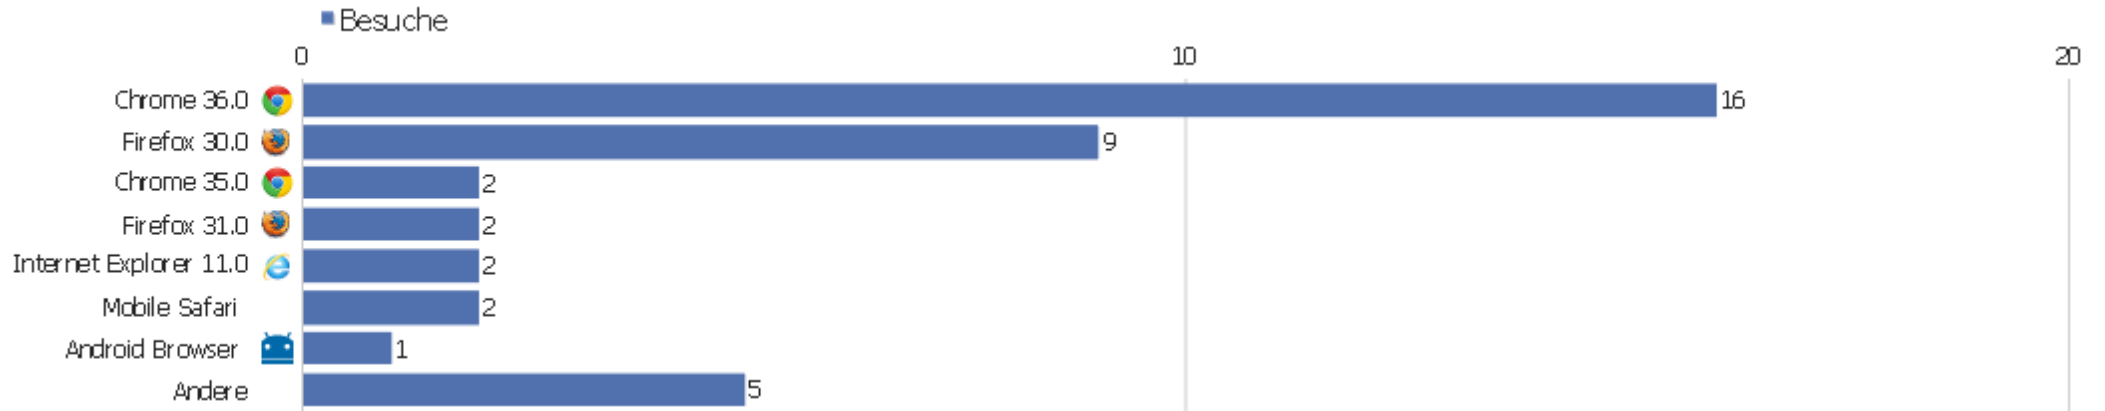

Browser-Version

Browserversion	Besuche	Aktionen	Aktionen pro Besuch	Durchschnittszeit auf der Webseite	Absprungrate	Konversionsrate
Chrome 36.0	16	606	37,88	02:48:34	0%	0%
Firefox 30.0	9	806	89,56	02:10:52	22,22%	0%
Chrome 35.0	2	25	12,5	00:00:14	50%	0%
Firefox 31.0	2	6	3	00:15:29	0%	0%
Internet Explorer 11.0	2	4	2	00:00:22	0%	0%
Mobile Safari	2	2	1	00:00:00	100%	0%
Android Browser	1	6	6	00:01:37	0%	0%
Chrome 32.0	1	2	2	00:00:57	0%	0%
Internet Explorer 10.0	1	23	23	00:06:46	0%	0%
Opera Next 23.0	1	3	3	00:28:17	0%	0%
Opera 22.0	1	2	2	00:01:38	0%	0%
Safari 7.0	1	12	12	00:07:02	0%	0%