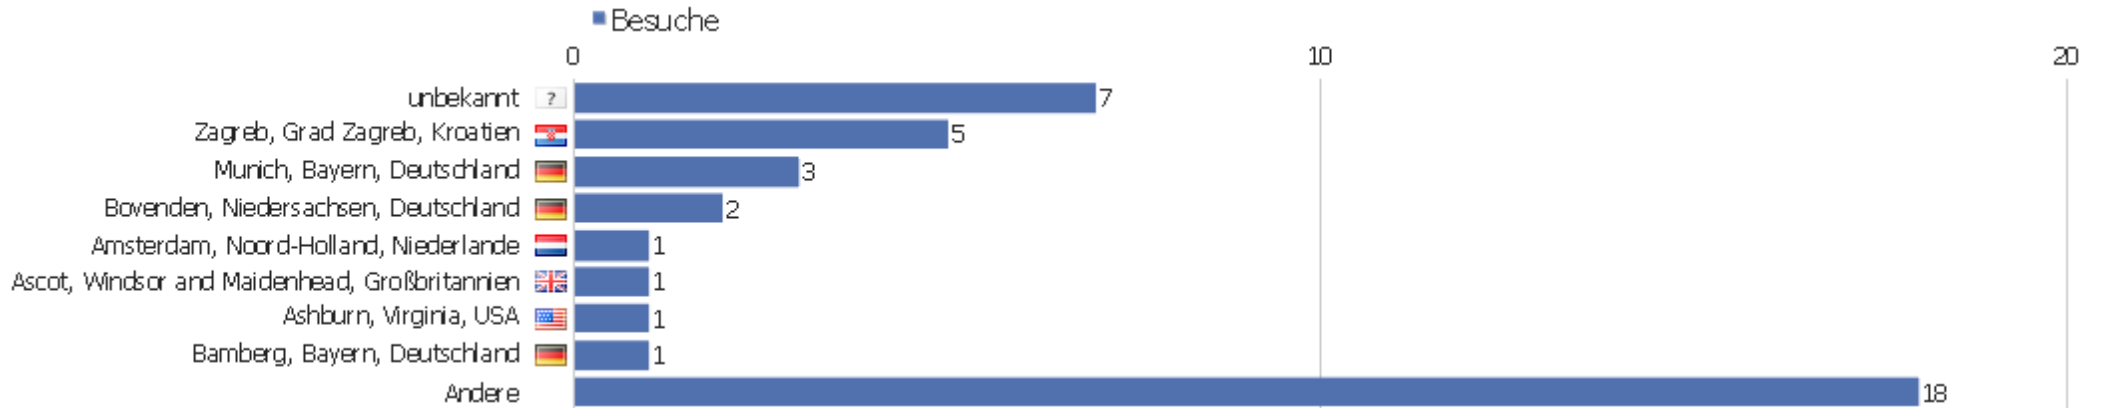

Stadt

Stadt	Besuche	Aktionen	Aktionen pro Besuch	Durchschnittszeit auf der Webseite	Absprungrate	Umsatz
? unbekannt	7	38	5,43	00:11:30	0%	0 €
🇧🇮🇭 Zagreb, Grad Zagreb, Kroatien	5	447	89,4	04:56:31	0%	0 €
🇩🇪 Munich, Bayern, Deutschland	3	17	5,67	00:03:30	0%	0 €
🇩🇪 Bovenden, Niedersachsen, Deutschland	2	25	12,5	00:00:14	50%	0 €
🇳🇱 Amsterdam, Noord-Holland, Niederlande	1	2	2	00:00:16	0%	0 €
🇬🇧 Ascot, Windsor and Maidenhead, Großbritannien	1	2	2	00:00:17	0%	0 €
🇺🇸 Ashburn, Virginia, USA	1	1	1	00:00:00	100%	0 €
🇩🇪 Bamberg, Bayern, Deutschland	1	8	8	00:06:07	0%	0 €
🇩🇪 Berlin, Berlin, Deutschland	1	2	2	00:00:19	0%	0 €
🇫🇷 Bourges, Centre, Frankreich	1	3	3	00:21:32	0%	0 €
🇫🇷 Colombes, Ile-de-France, Frankreich	1	784	784	18:12:14	0%	0 €
🇩🇪 Frankenwinheim, Bayern, Deutschland	1	2	2	00:00:04	0%	0 €
🇩🇪 Göttingen, Niedersachsen, Deutschland	1	2	2	00:02:52	0%	0 €
🇩🇪 Hagen, Nordrhein-Westfalen, Deutschland	1	1	1	00:00:00	100%	0 €