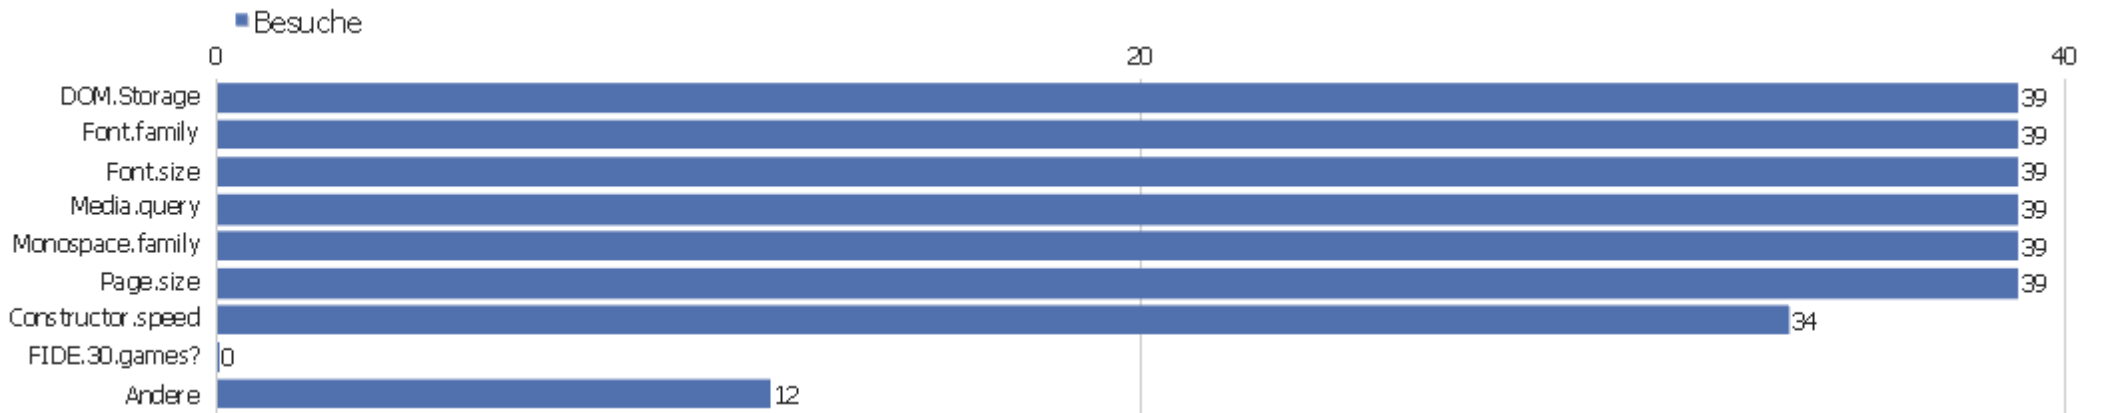

Benutzerdefinierte Variablen

Name der benutzerdefinierten Variable	Besuche	Aktionen	Aktionen pro Besuch	Durchschnittszeit auf der Webseite	Absprungrate	Umsatz
DOM.Storage	39	1497	38,38	01:41:22	12,82%	0 €
Font.family	39	1497	38,38	01:41:22	12,82%	0 €
Font.size	39	1497	38,38	01:41:22	12,82%	0 €
Media.query	39	1497	38,38	01:41:22	12,82%	0 €
Monospace.family	39	1497	38,38	01:41:22	12,82%	0 €
Page.size	39	1497	38,38	01:41:22	12,82%	0 €
Constructor.speed	34	1461	42,97	01:53:03	2,94%	0 €
FIDE.30.games?	0	387	0	00:00:00	0%	0 €
FIDE.execution	0	387	0	00:00:00	0%	0 €
FIDE.games	0	387	0	00:00:00	0%	0 €
FIDE.max.2400?	0	387	0	00:00:00	0%	0 €
FIDE.rating.old	0	387	0	00:00:00	0%	0 €
FIDE.status	0	387	0	00:00:00	0%	0 €
ICCF.execution	0	316	0	00:00:00	0%	0 €