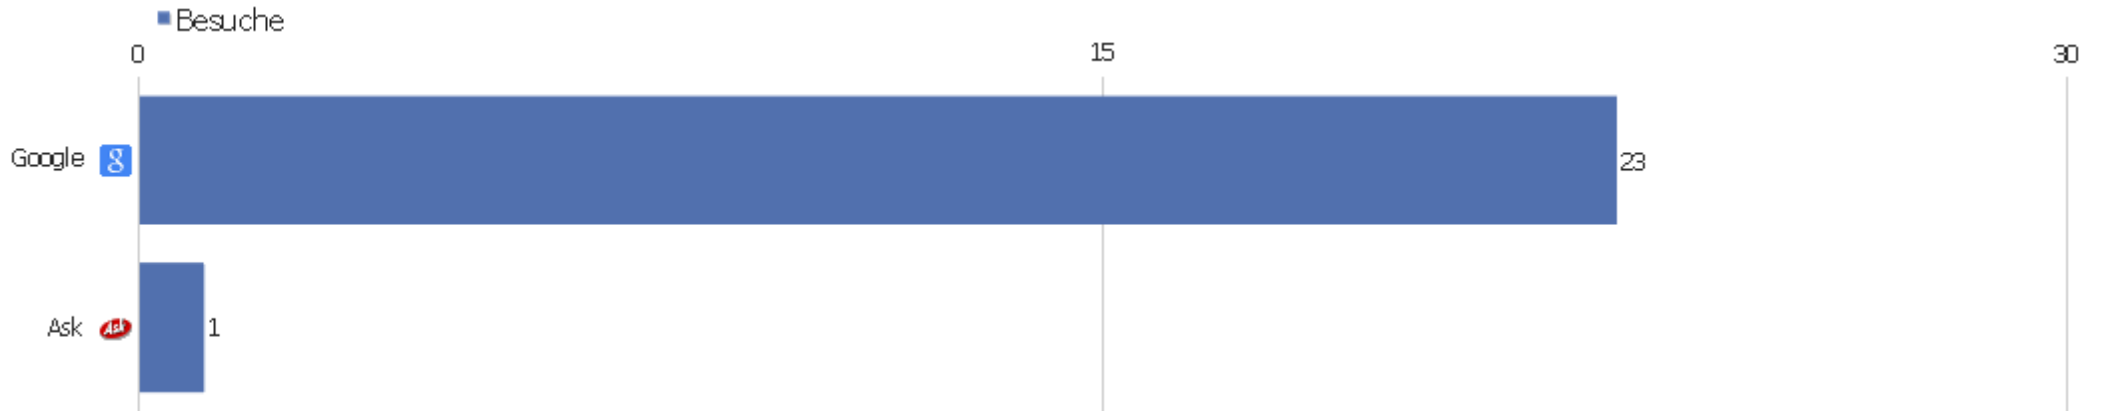

Suchmaschinen

Suchmaschine	Besuche	Aktionen	Aktionen pro Besuch	Durchschnittszeit auf der Webseite	Absprungrate	Umsatz
Google	23	190	8,26	00:56:26	8,7%	0 €
Ask	1	6	6	00:01:37	0%	0 €

Kampagnen

Es stehen keine Daten für diesen Bericht zur Verfügung.

Soziale Netzwerke

Es stehen keine Daten für diesen Bericht zur Verfügung.