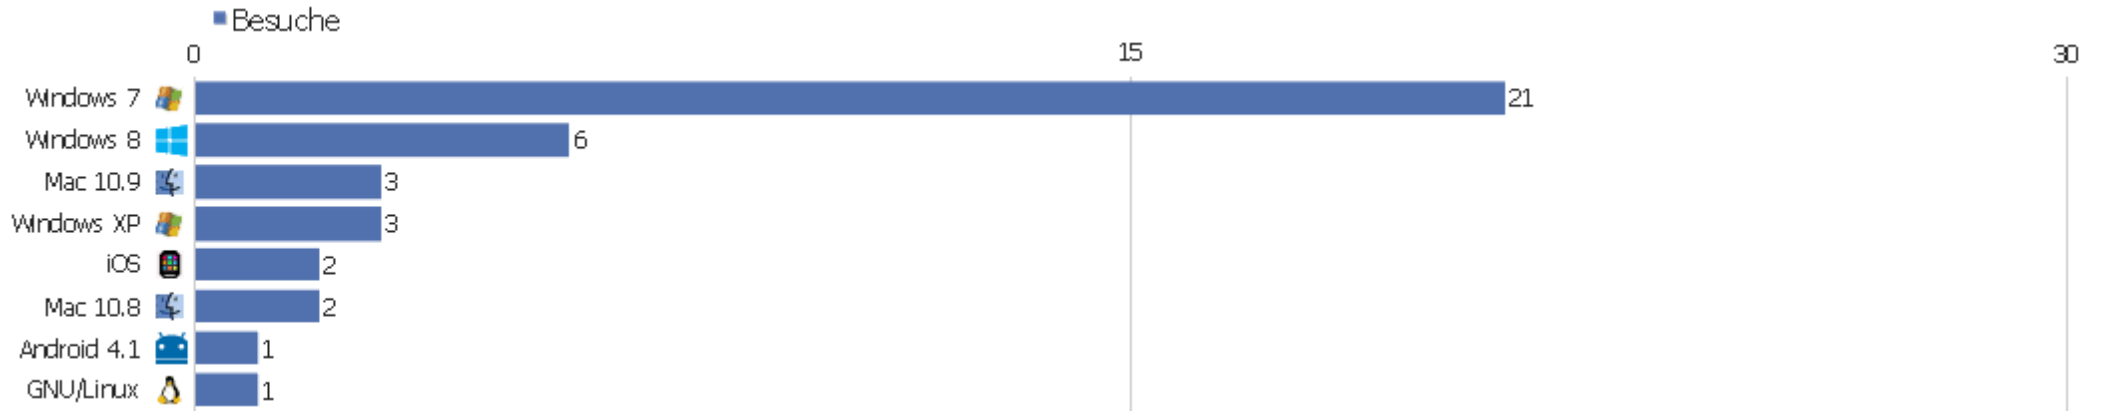

Betriebssystem Familien

Betriebssystem Familien	Besuche	Aktionen	Aktionen pro Besuch	Durchschnittszeit auf der Webseite	Absprungrate	Konversionsrate
Windows 7	21	1326	63,14	02:09:46	9,52%	0%
Windows 8	6	14	2,33	00:12:51	0%	0%
Mac 10.9	3	113	37,67	06:06:31	0%	0%
Windows XP	3	9	3	00:15:29	0%	0%
iOS	2	2	1	00:00:00	100%	0%
Mac 10.8	2	25	12,5	00:00:14	50%	0%
Android 4.1	1	6	6	00:01:37	0%	0%
GNU/Linux	1	2	2	00:02:52	0%	0%