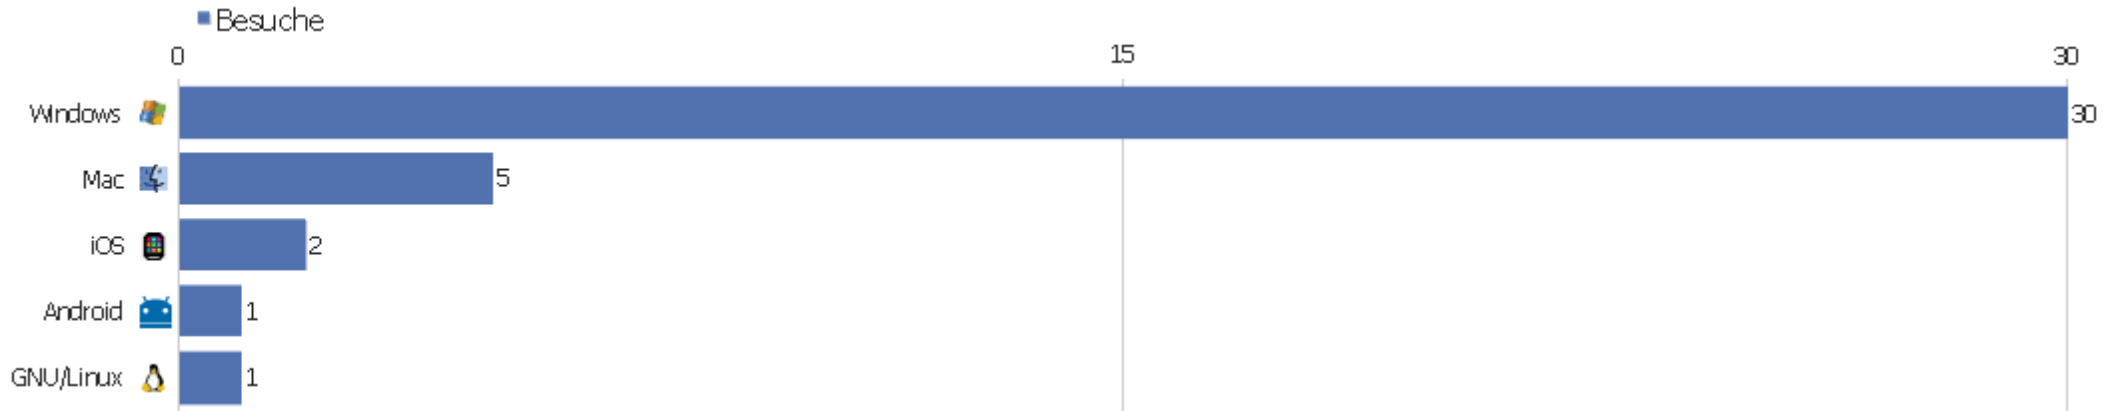

Betriebssystem Familie

Betriebssystem Familie	Besuche	Aktionen	Aktionen pro Besuch	Durchschnittszeit auf der Webseite	Absprungrate	Konversionsrate
Windows	30	1349	44,97	01:34:57	6,67%	0%
Mac	5	138	27,6	03:40:00	20%	0%
iOS	2	2	1	00:00:00	100%	0%
Android	1	6	6	00:01:37	0%	0%
GNU/Linux	1	2	2	00:02:52	0%	0%