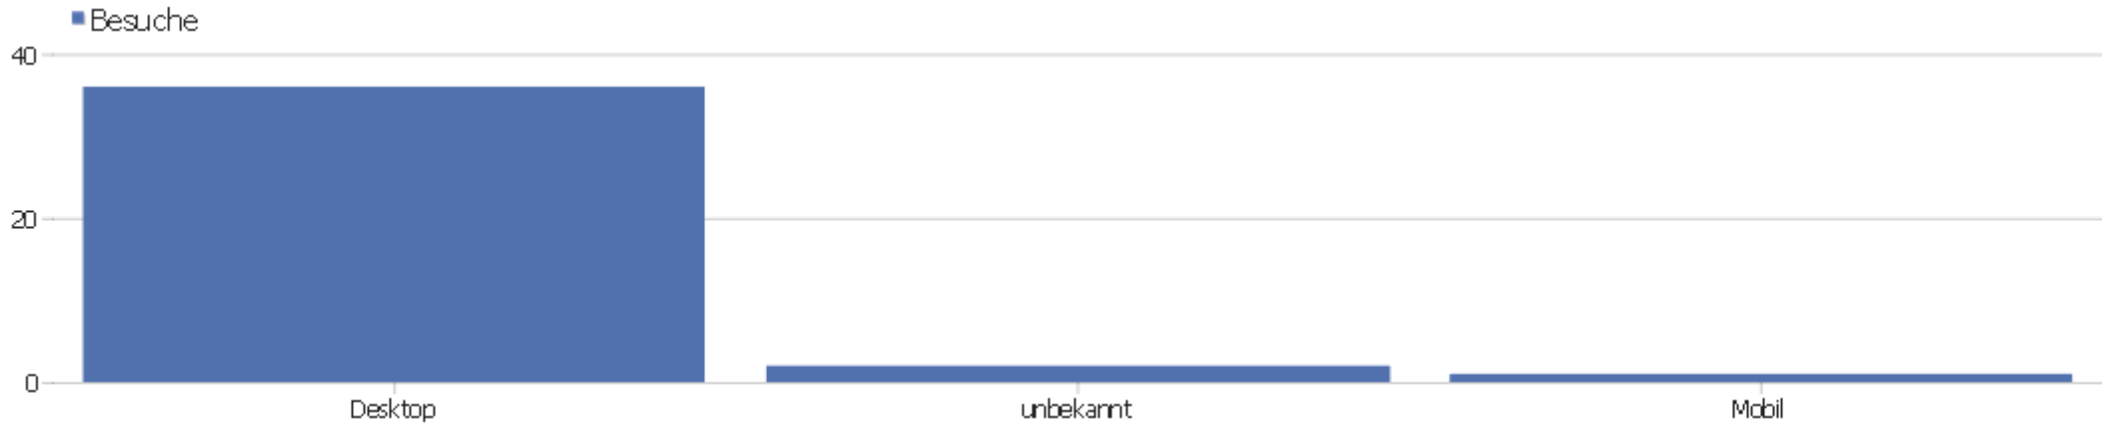

Mobilgerät vs. Desktop

Mobilgerät vs. Desktop		Besuche	Aktionen	Aktionen pro Besuch	Durchschnittszeit auf der Webseite	Absprungrate	Konversionsrate
Desktop		36	1489	41,36	01:49:46	8,33%	0%
unbekannt		2	2	1	00:00:00	100%	0%
Mobil		1	6	6	00:01:37	0%	0%