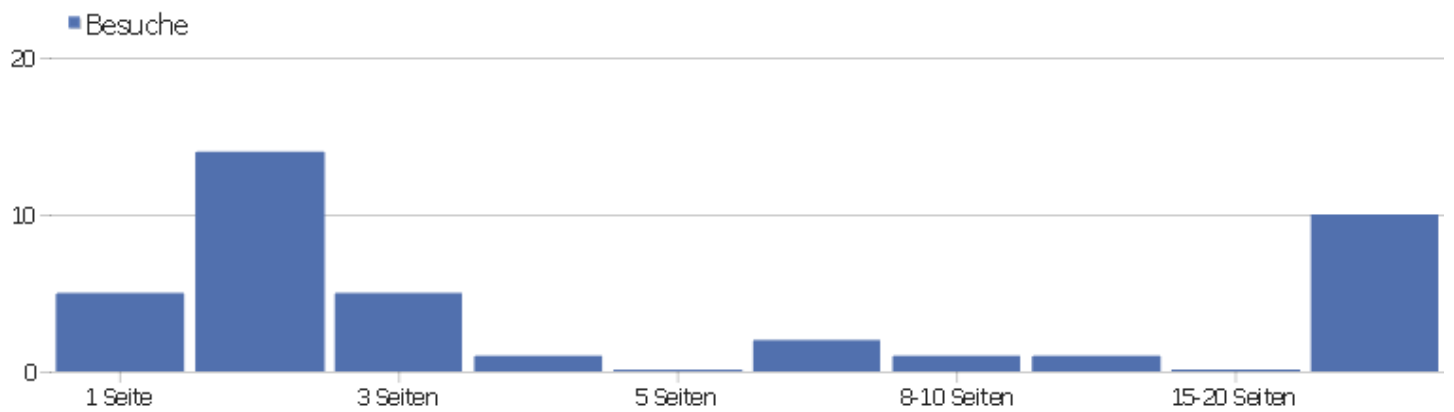

Seiten pro Besuch

Seiten pro Besuch	Besuche
1 Seite	5
2 Seiten	14
3 Seiten	5
4 Seiten	1
5 Seiten	0
6-7 Seiten	2
8-10 Seiten	1
11-14 Seiten	1
15-20 Seiten	0
21+ Seiten	10