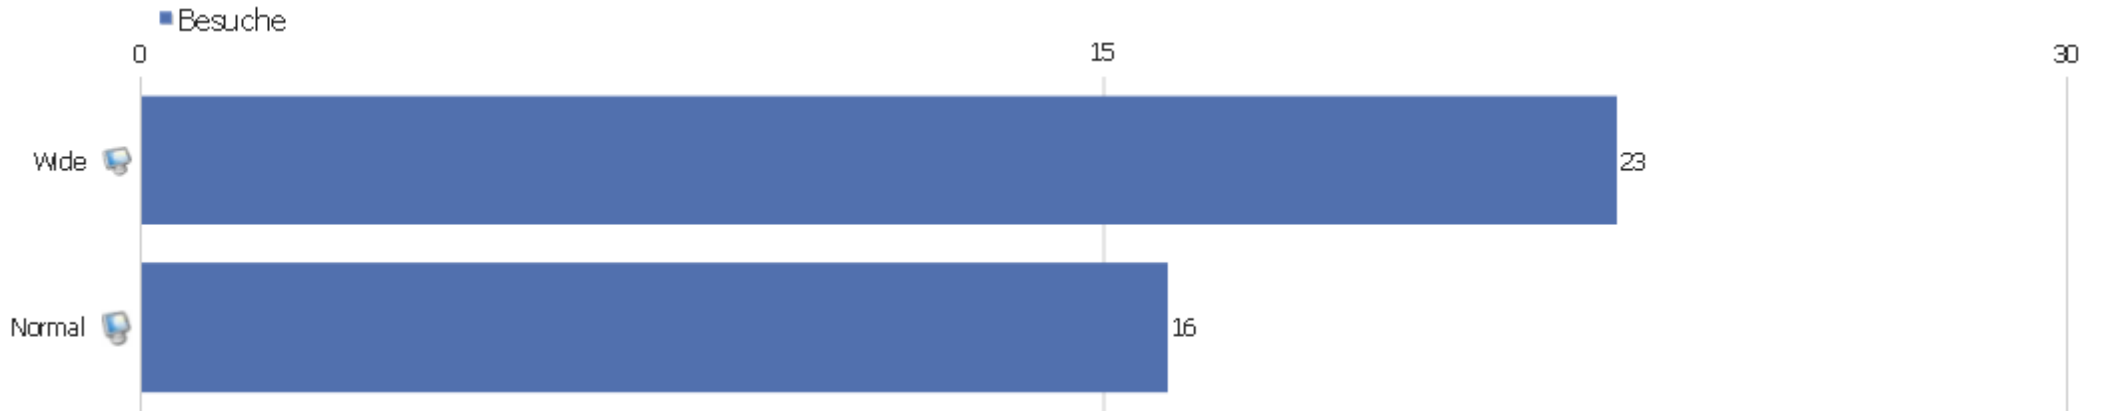

Normal / Breitbild

Bildschirmtyp	Besuche	Aktionen	Aktionen pro Besuch	Durchschnittszeit auf der Webseite	Absprungrate	Konversionsrate
Wide	23	971	42,22	01:40:50	4,35%	0%
Normal	16	526	32,88	01:42:07	25%	0%