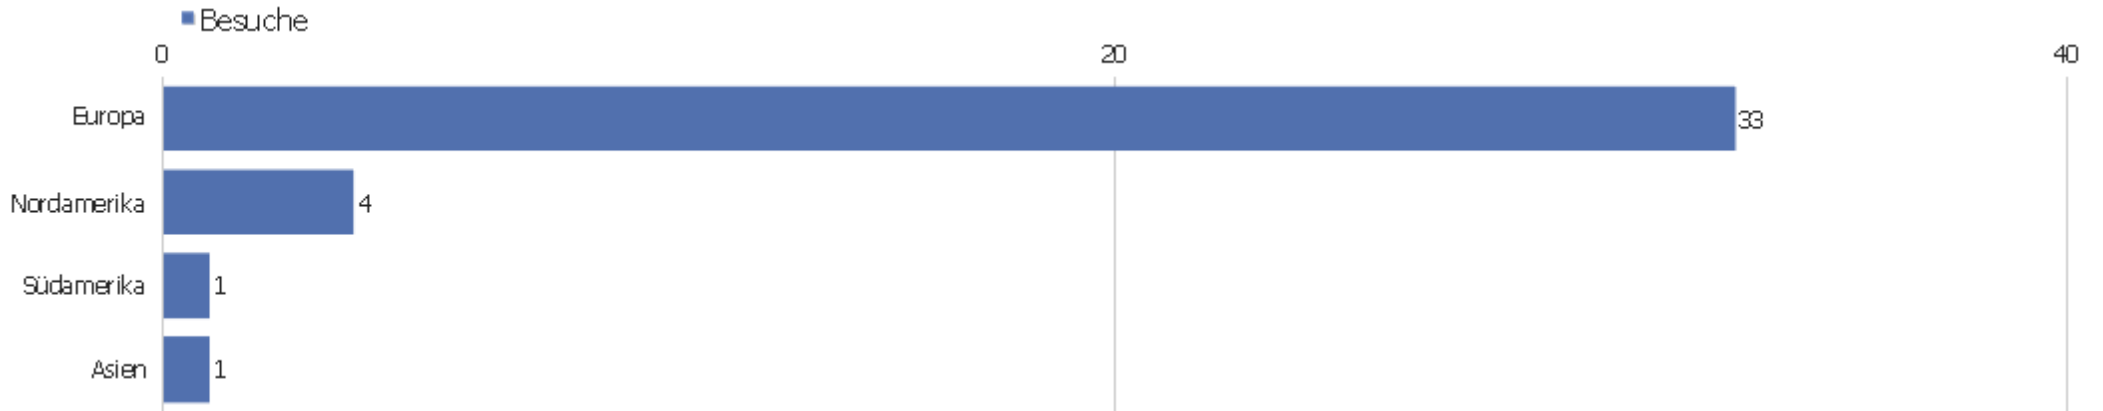

Kontinent

Kontinent	Besuche	Aktionen	Aktionen pro Besuch	Durchschnittszeit auf der Webseite	Absprungrate	Umsatz
Europa	33	1486	45,03	01:58:25	6,06%	0 €
Nordamerika	4	5	1,25	00:00:05	75%	0 €
Südamerika	1	2	2	00:00:57	0%	0 €
Asien	1	4	4	00:43:56	0%	0 €