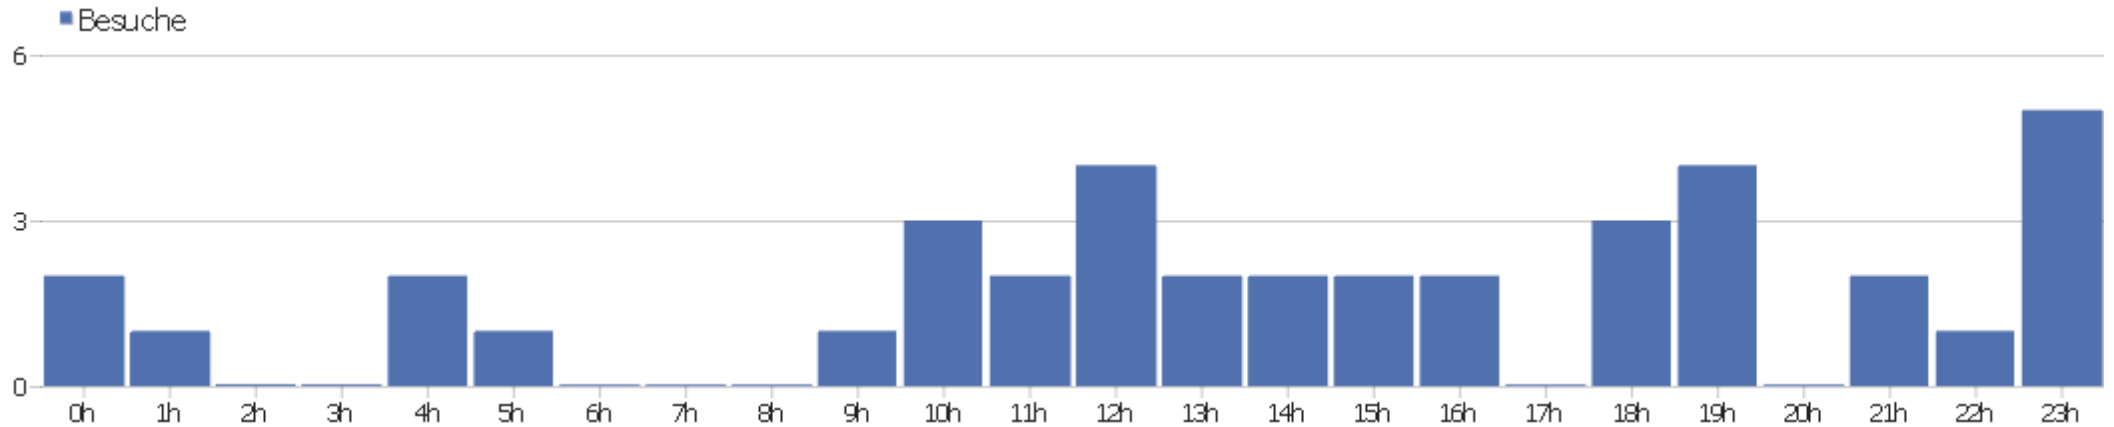

PIWIK

Webseite Ingram Braun's personal homepage

Zeitspanne: Woche 21 Juli - 27 Juli 2014

Wöchentliche Besucherstatistik für ingram-braun.net

Besucherüberblick

Name	Wert
Eindeutige Besucher	33
Besuche	39
Aktionen	1497
Maximale Aktionen pro Besuch	784
Absprungrate	13%
Aktionen pro Besuch	38,4
Durchschnittliche Besuchszeit (in Sekunden)	01:41:22

Besuche nach Server-Zeit

Server-Zeit	Besuche	Aktionen	Aktionen pro Besuch	Durchschnittszeit auf der Webseite	Absprungrate	Umsatz
0h	2	3	1,5	00:00:03	50%	0 €
1h	1	24	24	00:00:28	0%	0 €
2h	0	0	0	00:00:00	0%	0 €
3h	0	0	0	00:00:00	0%	0 €
4h	2	3	1,5	00:00:10	50%	0 €
5h	1	4	4	00:43:56	0%	0 €
6h	0	0	0	00:00:00	0%	0 €
7h	0	0	0	00:00:00	0%	0 €
8h	0	0	0	00:00:00	0%	0 €
9h	1	2	2	00:00:34	0%	0 €
10h	3	41	13,67	00:05:08	0%	0 €
11h	2	6	3	00:24:55	0%	0 €
12h	4	9	2,25	00:01:09	0%	0 €
13h	2	39	19,5	01:10:54	0%	0 €