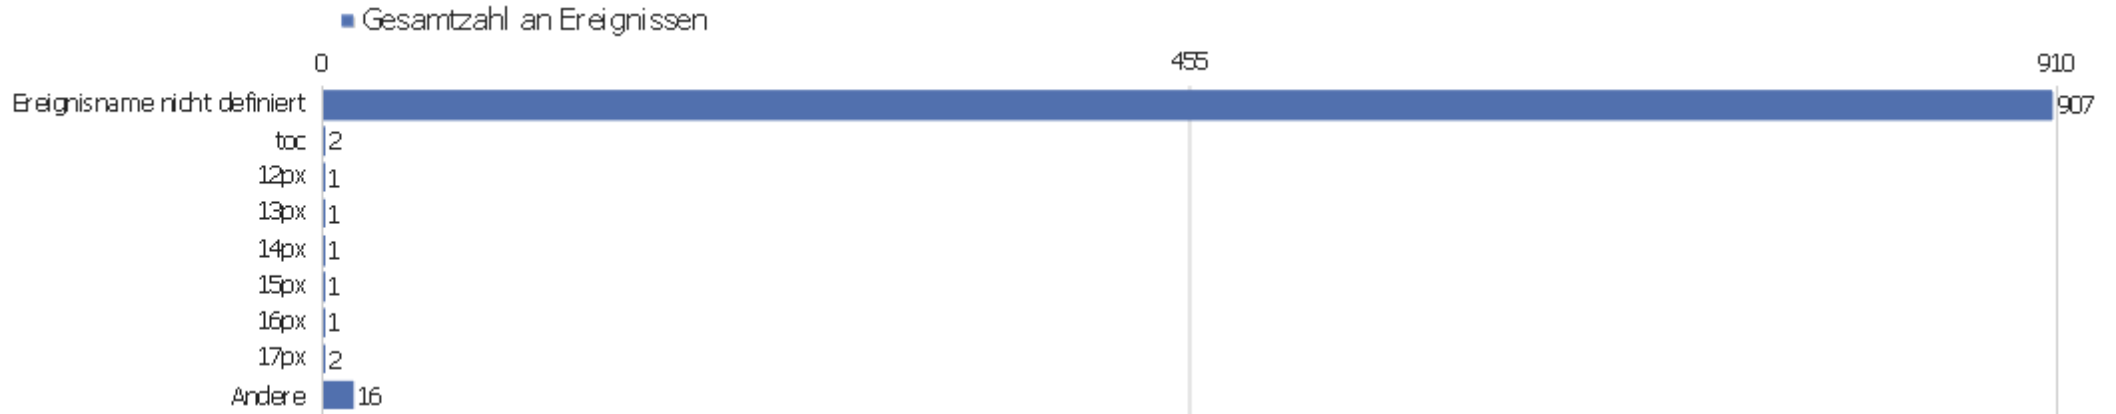

Ereignisnamen

Ereignisname	Gesamtzahl an Ereignissen	Gesamtwert	Minimaler Wert	Maximaler Wert	Durchschnittswert	Ereignisse mit einem Wert
Ereignisname nicht definiert	907	12707	0	266	30,55	416
toc	2	0	0	0	0	0
12px	1	0	0	0	0	0
13px	1	0	0	0	0	0
14px	1	0	0	0	0	0
15px	1	0	0	0	0	0
16px	1	0	0	0	0	0
17px	2	0	0	0	0	0
18px	2	0	0	0	0	0
19px	3	0	0	0	0	0
20px	4	0	0	0	0	0
21px	3	0	0	0	0	0
22px	2	0	0	0	0	0
23px	1	0	0	0	0	0
faq_cell_phone	1	0	0	0	0	0