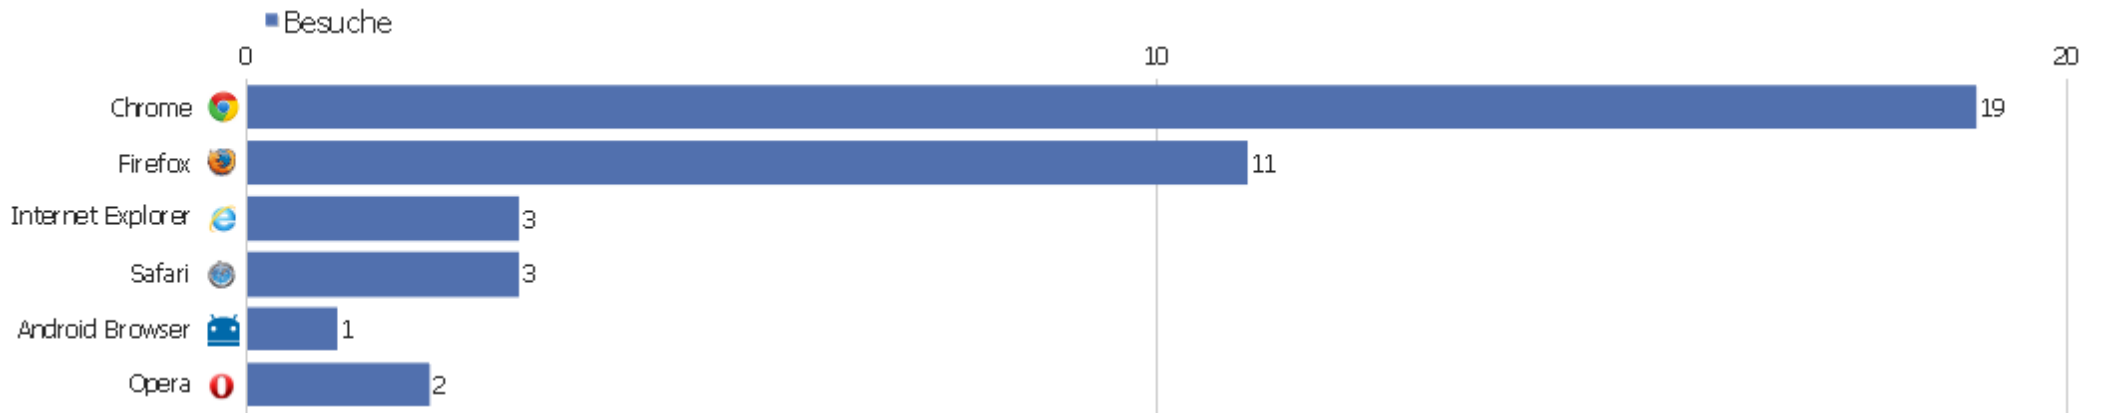

Browserfamilien

Browserfamilien	Besuche	Aktionen	Aktionen pro Besuch	Durchschnittszeit auf der Webseite	Absprungrate	Konversionsrate
Chrome	19	633	33,32	02:22:01	5,26%	0%
Firefox	11	812	73,82	01:49:53	18,18%	0%
Internet Explorer	3	27	9	00:02:30	0%	0%
Safari	3	14	4,67	00:02:21	66,67%	0%
Android Browser	1	6	6	00:01:37	0%	0%
Opera	2	5	2,5	00:14:58	0%	0%