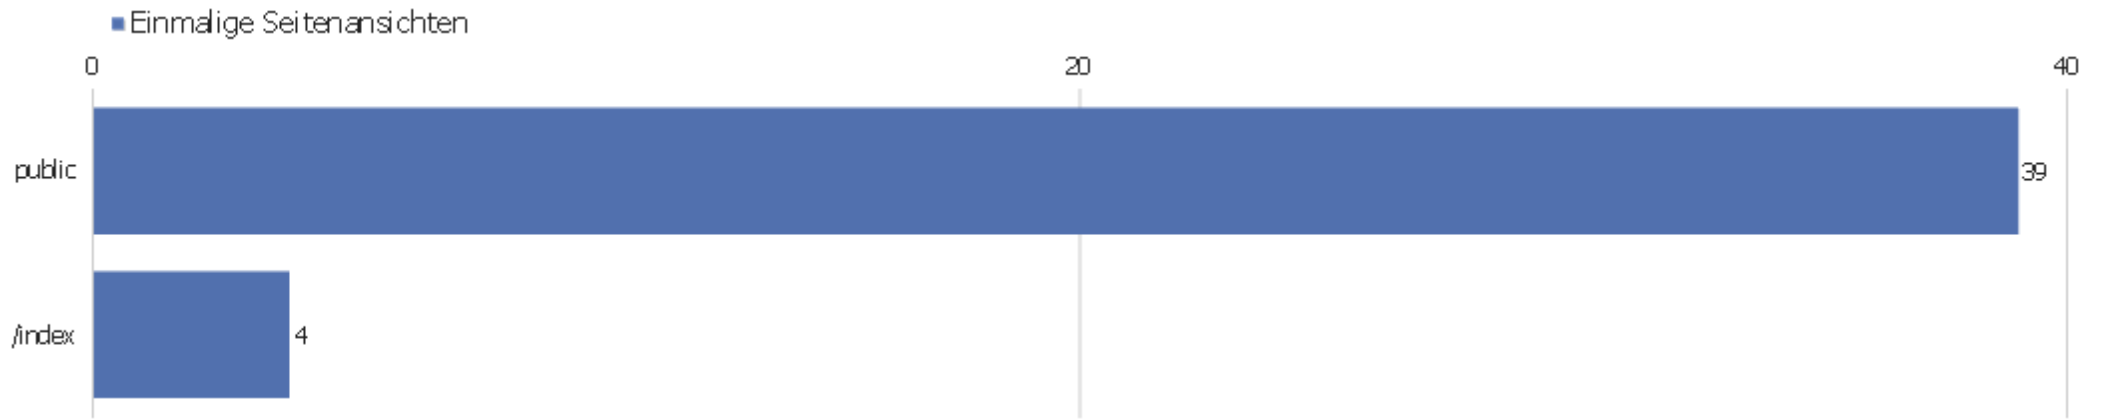

Seiten URL

Seiten-URL	Seitenansichten	Einmalige Seitenansichten	Absprungrate	Durchschnittszeit pro Seite	Ausstiegsrate	Durchschnittliche Generierungszeit
public	67	39	10%	00:00:59	82%	0,29s
/index	4	4	50%	00:00:00	100%	0,08s