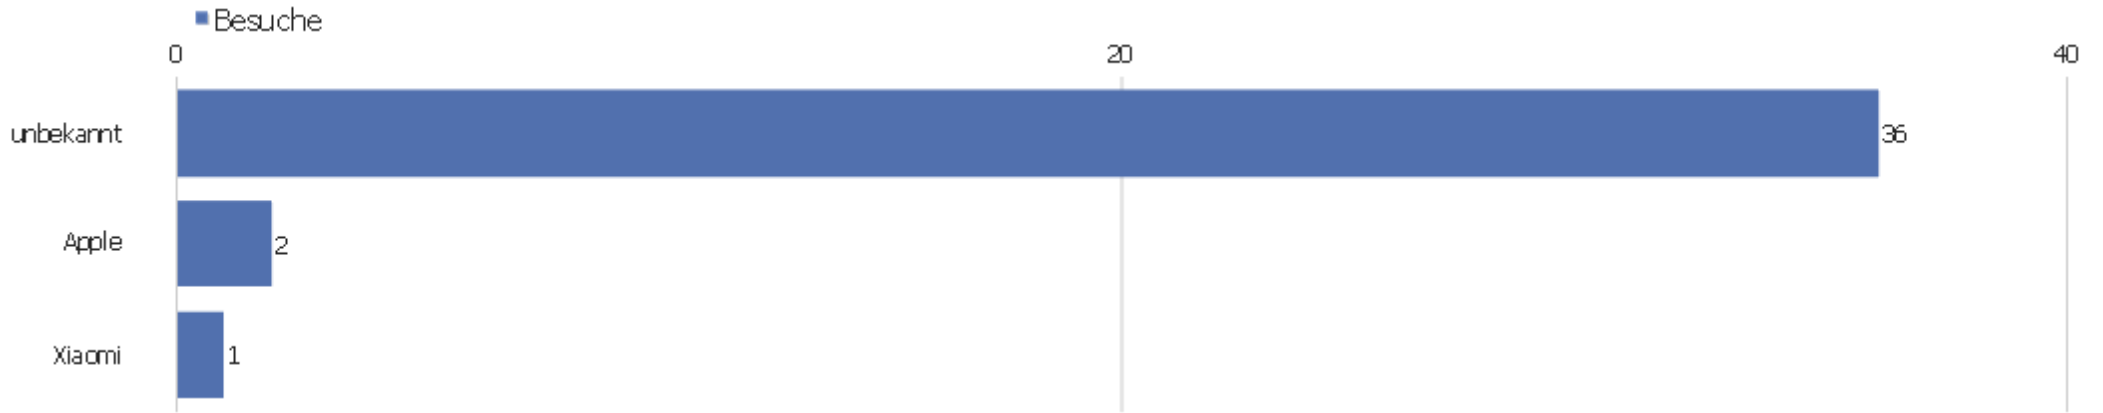

Gerätemarkre

Gerätemarkre	Besuche	Aktionen	Aktionen pro Besuch	Durchschnittszeit auf der Webseite	Absprungsrate	Konversionsrate
unbekannt	36	1489	41,36	01:49:46	8,33%	0%
🍏 Apple	2	2	1	00:00:00	100%	0%
📱 Xiaomi	1	6	6	00:01:37	0%	0%