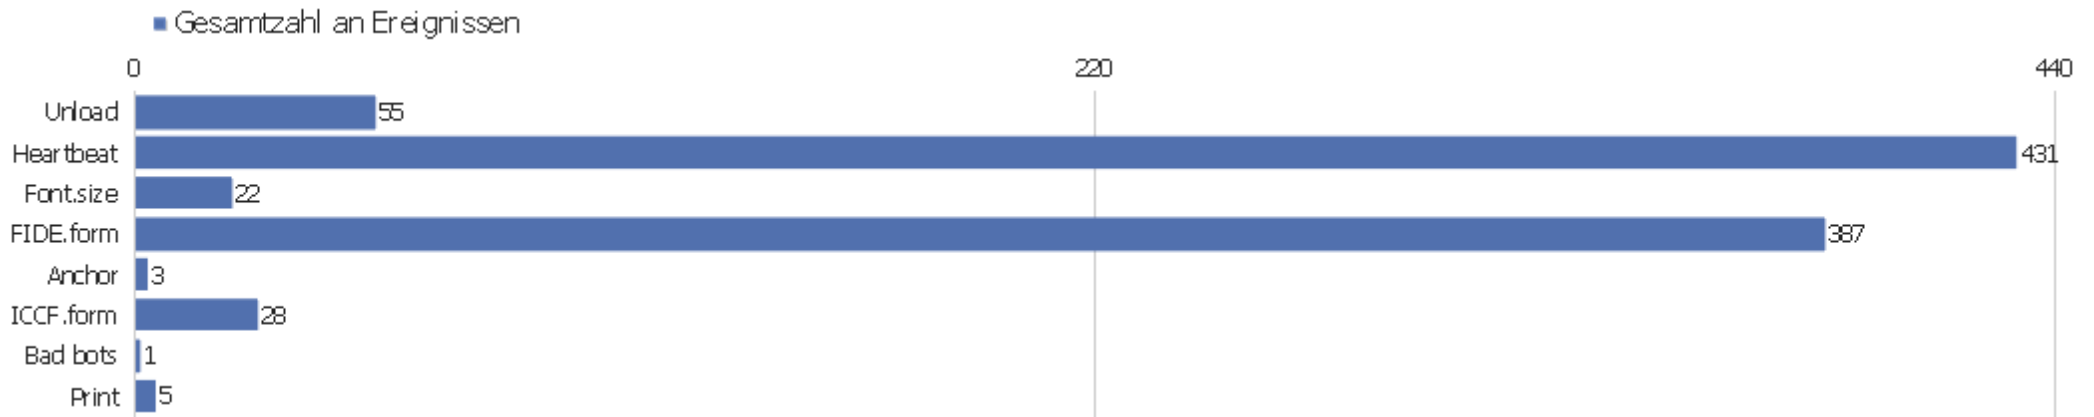

Ereignisaktionen

Ereignisaktion	Gesamtzahl an Ereignissen	Gesamtwert	Minimaler Wert	Maximaler Wert	Durchschnittswert	Ereignisse mit einem Wert
Unload	55	0	0	0	0	0
Heartbeat	431	0	0	0	0	0
Font.size	22	0	0	0	0	0
FIDE.form	387	12331	0	239	31,86	387
Anchor	3	0	0	0	0	0
ICCF.form	28	375	0	60	13,39	28
Bad bots	1	1	0	1	1	1
Print	5	0	0	0	0	0