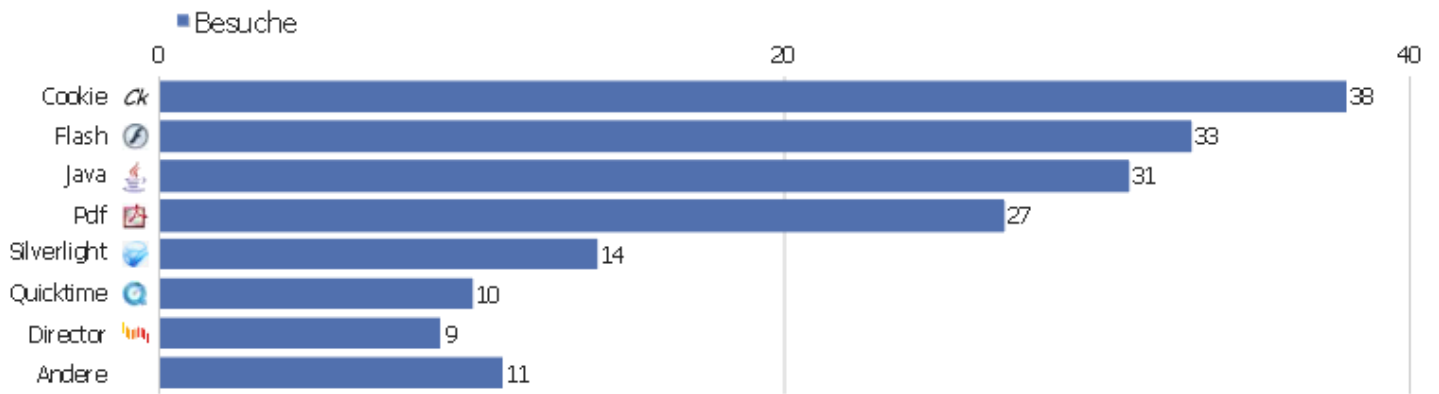

Liste der Plugins

Plugin	Besuche	% Besuche
Cookie	38	100
Flash	33	91,7%
Java	31	86,1%
Pdf	27	75%
Silverlight	14	38,9%
Quicktime	10	27,8%
Director	9	25%
Windowsmedia	8	22,2%
Realplayer	3	8,3%
Gears	0	0%