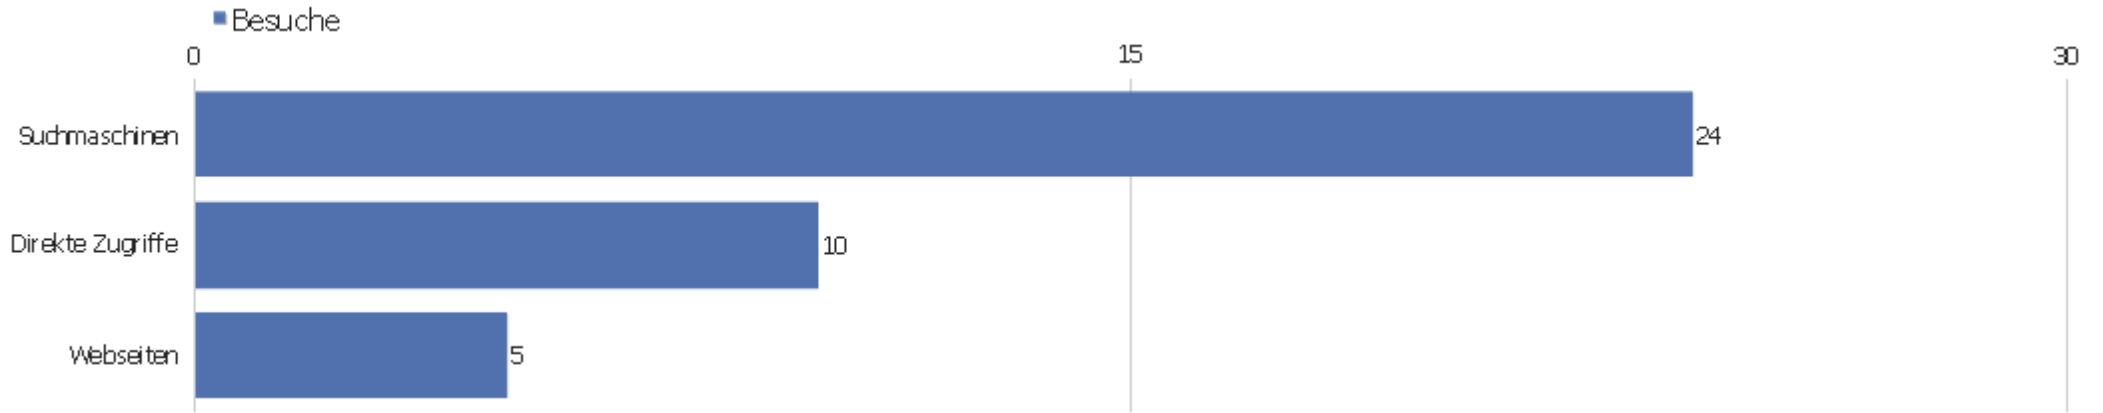

Verweisart

Verweisart	Besuche	Aktionen	Aktionen pro Besuch	Durchschnittszeit auf der Webseite	Absprungrate	Umsatz
Suchmaschinen	24	196	8,17	00:54:09	8,33%	0 €
Direkte Zugriffe	10	1270	127	04:25:12	20%	0 €
Webseiten	5	31	6,2	00:00:22	20%	0 €