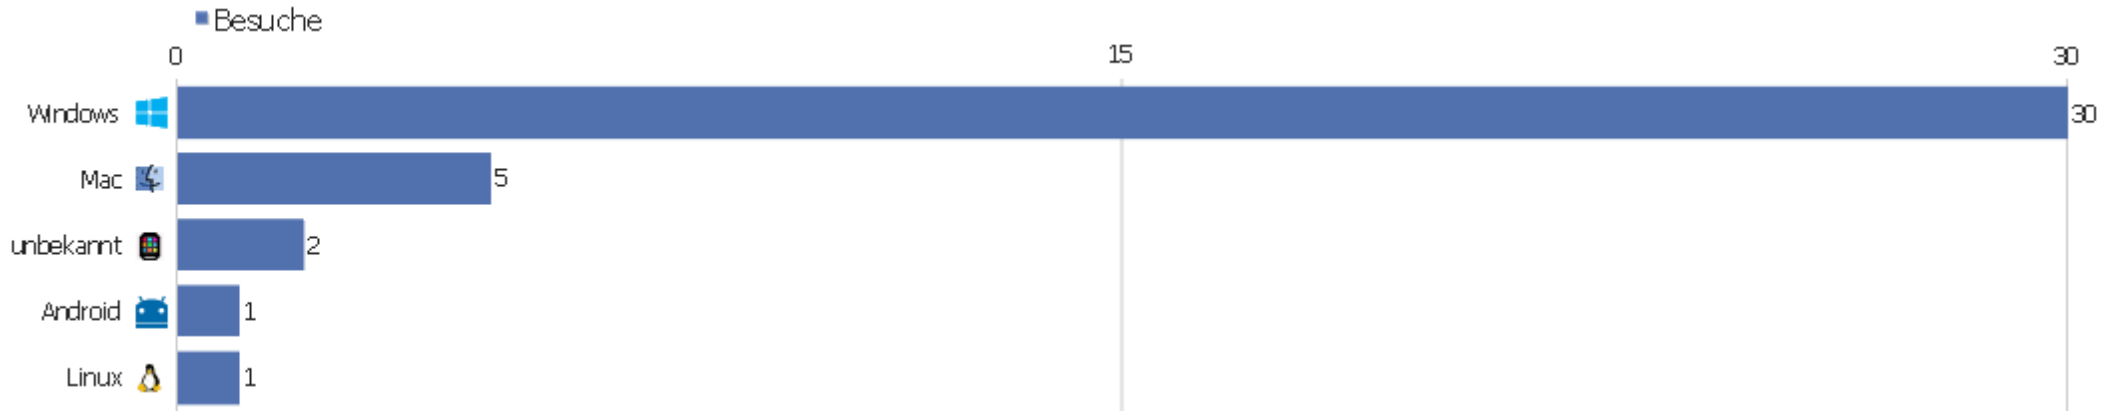

Betriebssystem-Familie

Betriebssystem-Familie	Besuche	Aktionen	Aktionen pro Besuch	Durchschnittszeit auf der Webseite	Absprungrate	Konversionsrate
Windows	30	1349	44,97	01:34:57	6,67%	0%
Mac	5	138	27,6	03:40:00	20%	0%
unbekannt	2	2	1	00:00:00	100%	0%
Android	1	6	6	00:01:37	0%	0%
Linux	1	2	2	00:02:52	0%	0%