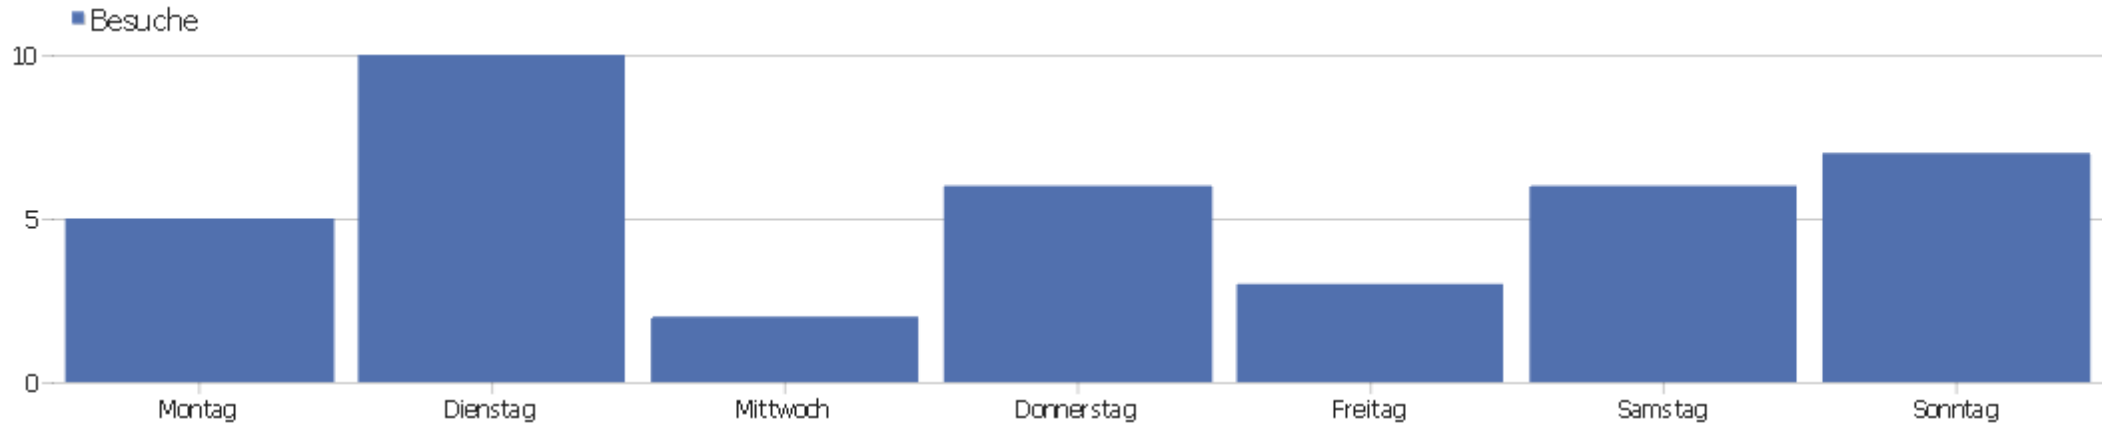

Besuche nach Wochentagen

Wochentag	Besuche	Aktionen	Aktionen pro Besuch	Durchschnittszeit auf der Webseite	Absprungrate	Konversionsrate
Montag	5	149	29,8	01:18:08	0%	0%
Dienstag	10	158	15,8	00:50:38	10%	0%
Mittwoch	2	821	410,5	10:16:56	0%	0%
Donnerstag	6	170	28,33	01:25:09	0%	0%
Freitag	3	50	16,67	00:36:32	0%	0%
Samstag	6	113	18,83	03:13:11	33,33%	0%
Sonntag	7	36	5,14	00:06:06	28,57%	0%