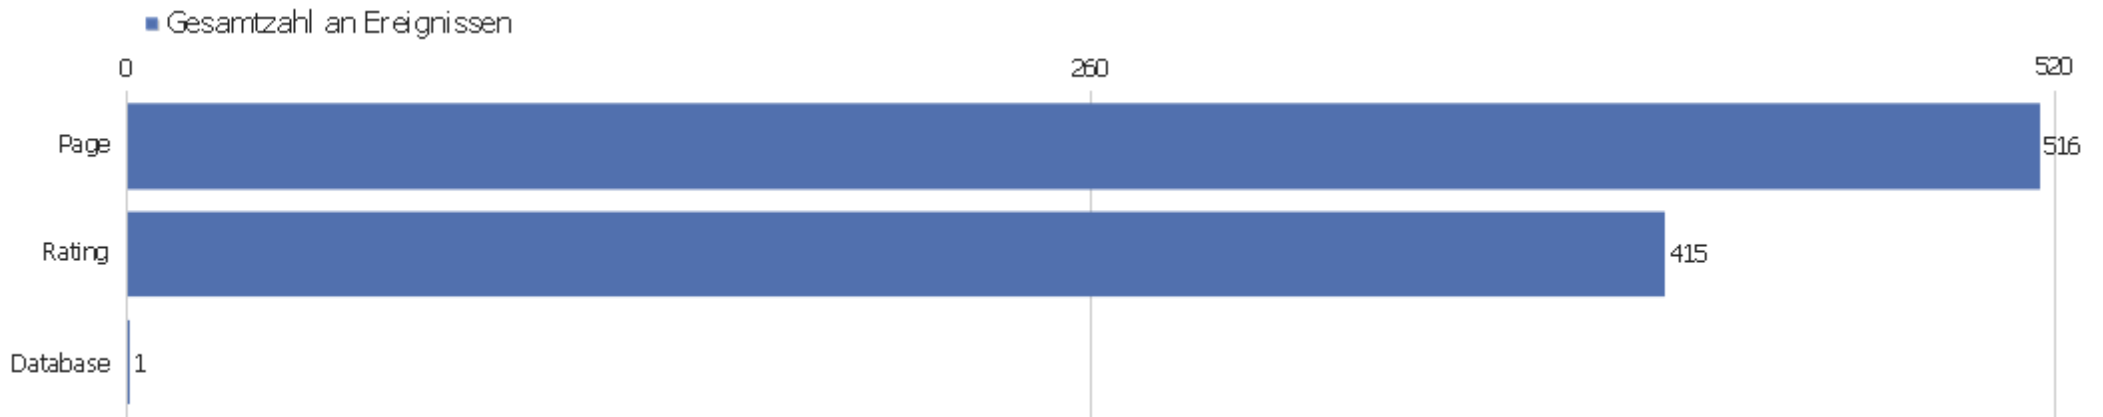

Ausgehende Verweise

Angeklickte URL	Einmalige Klicks	Klicks
www.facebook.com	1	1
www.iccf-webchess.com	1	1

Downloads

Es stehen keine Daten für diesen Bericht zur Verfügung.

Ereigniskategorien

Ereigniskategorie	Gesamtzahl an Ereignissen	Gesamtwert	Minimaler Wert	Maximaler Wert	Durchschnittswert	Ereignisse mit einem Wert
Page	516	0	0	0	0	0
Rating	415	12706	0	266	30,62	415
Database	1	1	0	1	1	1