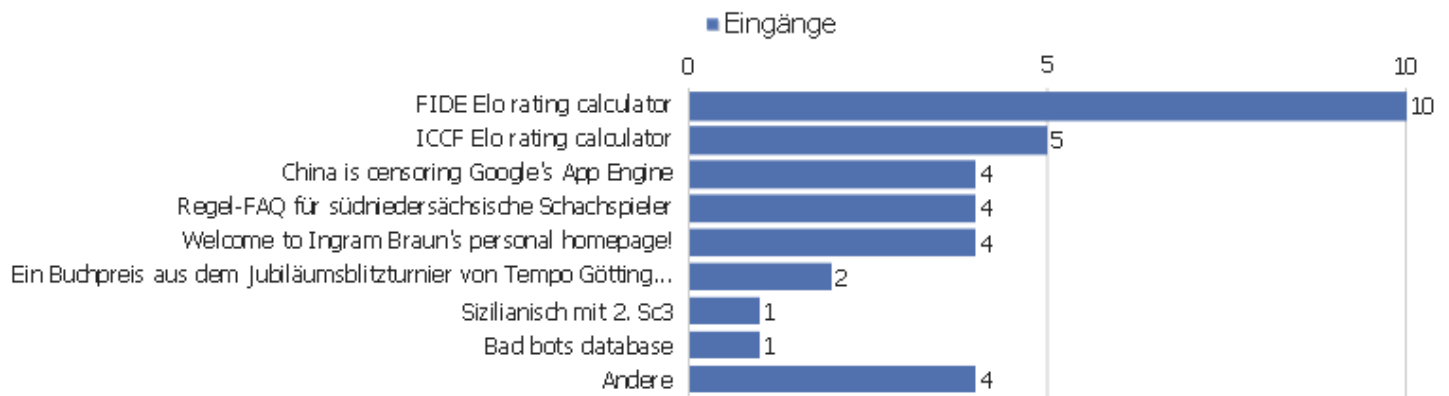

Titel der Einstiegsseite

Seitenname	Eingänge	Absprünge	Absprungrate
FIDE Elo rating calculator	10	1	10%
ICCF Elo rating calculator	5	0	0%
China is censoring Google's App Engine	4	0	0%
Regel-FAQ für südniedersächsische Schachspieler	4	1	25%
Welcome to Ingram Braun's personal homepage!	4	2	50%
Ein Buchpreis aus dem Jubiläumsblitzturnier von Tempo	2	0	0%
Sizilianisch mit 2. Sc3	1	0	0%
Bad bots database	1	0	0%
Chess replay utilities synopsis	1	0	0%
DHTML-Chess 3 test page	1	0	0%
Esoterik in der Rochade Europa	1	1	100%
Mein Sieg gegen Vlastimil Hort beim Simultan des FSK L	1	0	0%