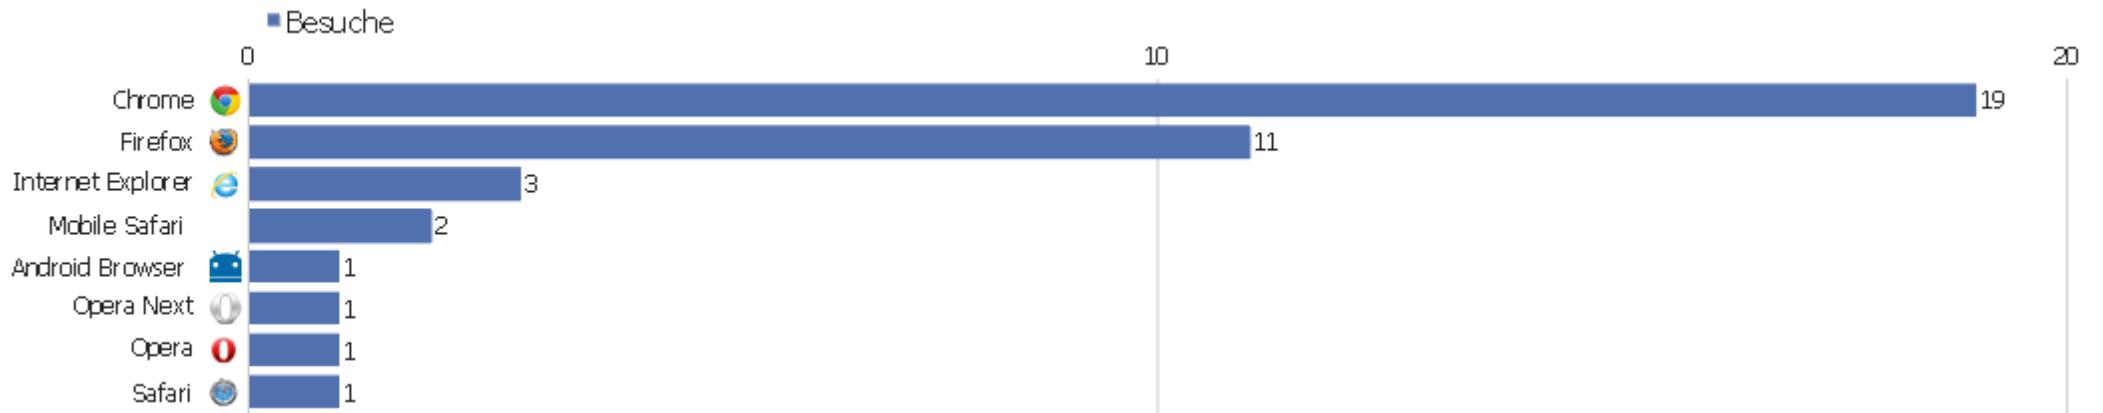

Besucher-Browser

Browser	Besuche	Aktionen	Aktionen pro Besuch	Durchschnittszeit auf der Webseite	Absprungrate	Konversionsrate
Chrome	19	633	33,32	02:22:01	5,26%	0%
Firefox	11	812	73,82	01:49:53	18,18%	0%
Internet Explorer	3	27	9	00:02:30	0%	0%
Mobile Safari	2	2	1	00:00:00	100%	0%
Android Browser	1	6	6	00:01:37	0%	0%
Opera Next	1	3	3	00:28:17	0%	0%
Opera	1	2	2	00:01:38	0%	0%
Safari	1	12	12	00:07:02	0%	0%