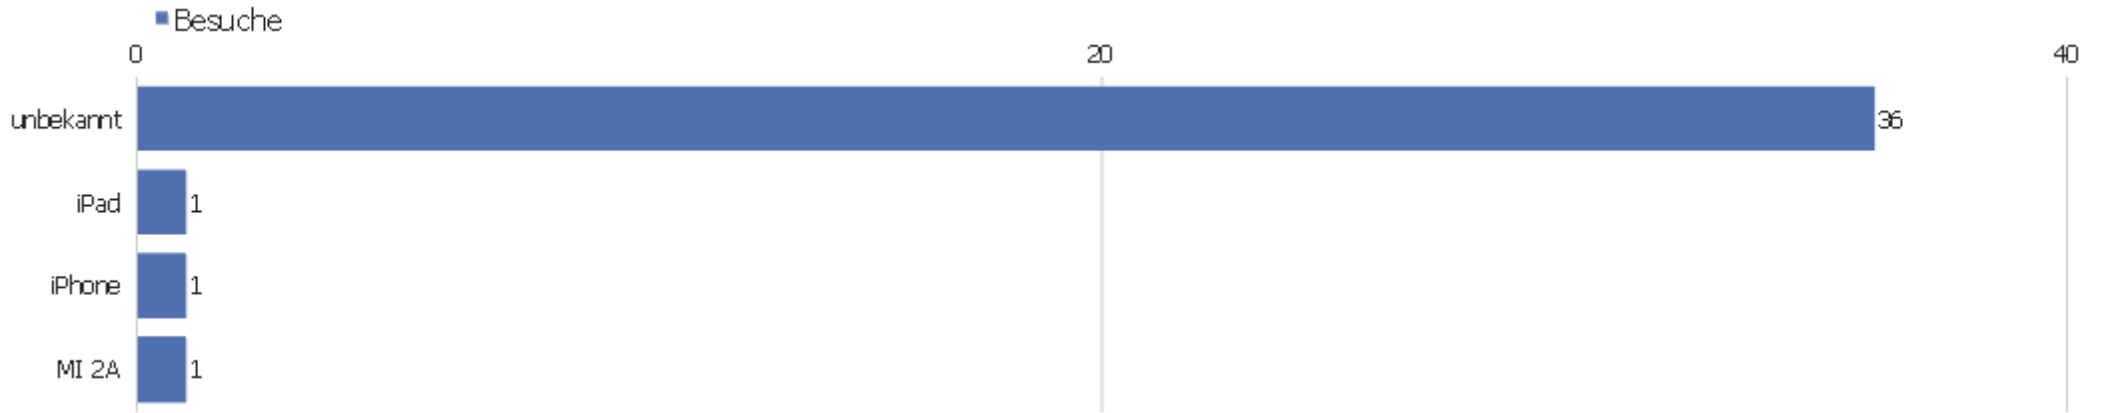

Gerätemodell

Gerätemodell	Besuche	Aktionen	Aktionen pro Besuch	Durchschnittszeit auf der Webseite	Absprungrate	Konversionsrate
unbekannt	36	1489	41,36	01:49:46	8,33%	0%
iPad	1	1	1	00:00:00	100%	0%
iPhone	1	1	1	00:00:00	100%	0%
MI 2A	1	6	6	00:01:37	0%	0%