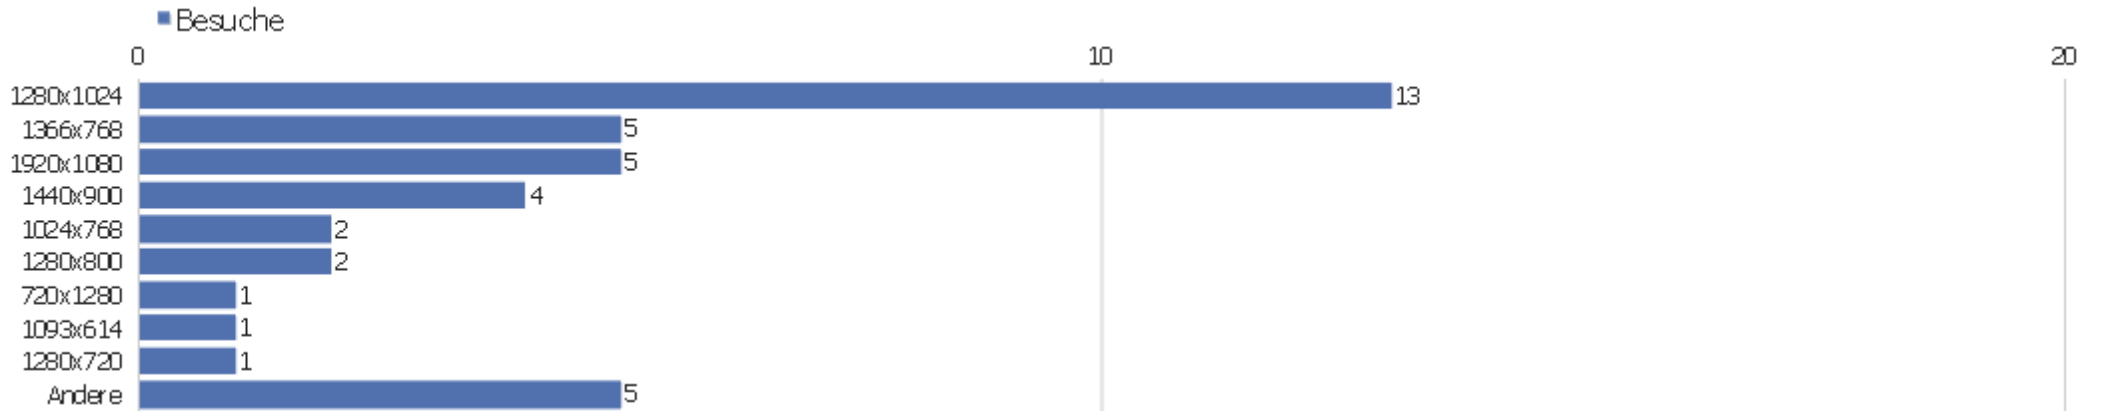

Bildschirmauflösungen

Auflösung	Besuche	Aktionen	Aktionen pro Besuch	Durchschnittszeit auf der Webseite	Absprungrate	Konversionsrate
1280x1024	13	518	39,85	02:05:34	15,38%	0%
1366x768	5	11	2,2	00:04:14	0%	0%
1920x1080	5	18	3,6	00:13:10	0%	0%
1440x900	4	821	205,25	04:34:56	25%	0%
1024x768	2	2	1	00:00:00	100%	0%
1280x800	2	5	2,5	00:01:16	0%	0%
720x1280	1	6	6	00:01:37	0%	0%
1093x614	1	7	7	00:36:29	0%	0%
1280x720	1	2	2	00:00:04	0%	0%
1600x900	1	2	2	00:00:34	0%	0%
1607x904	1	2	2	00:00:09	0%	0%
1680x1050	1	99	99	18:12:14	0%	0%
2560x1440	1	2	2	00:00:17	0%	0%
3360x2100	1	2	2	00:00:16	0%	0%