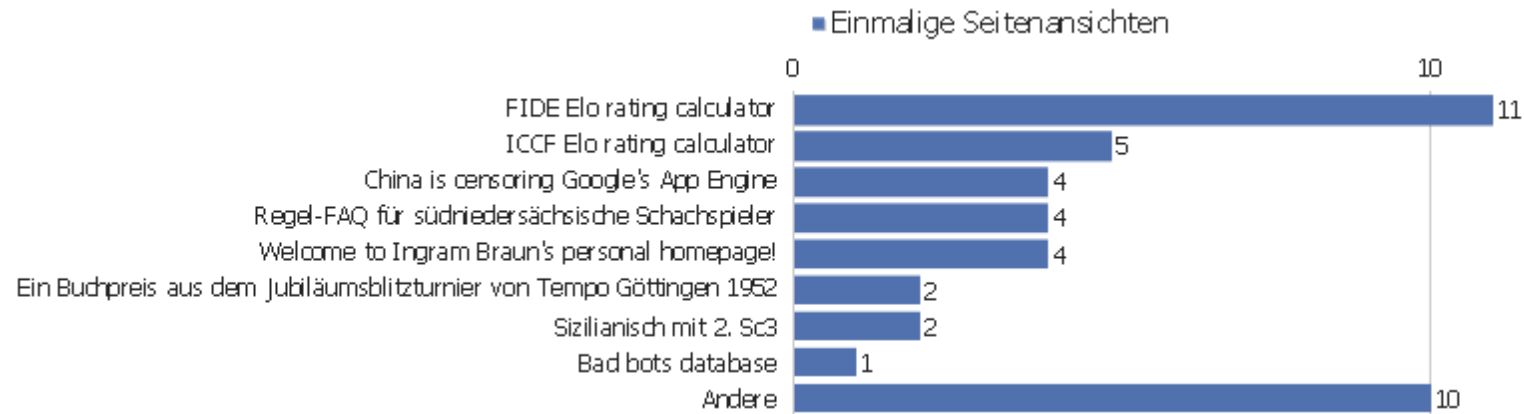

Eingangsseiten

Seiten-URL	Eingänge	Absprünge	Absprungsrate
public	31	3	10%
/index	4	2	50%

Ausstiegsseiten

Seiten-URL	Ausstiege	Einmalige Seitenansichten	Ausstiegsrate
public	32	39	82%
/index	4	4	100%

Seitentitel