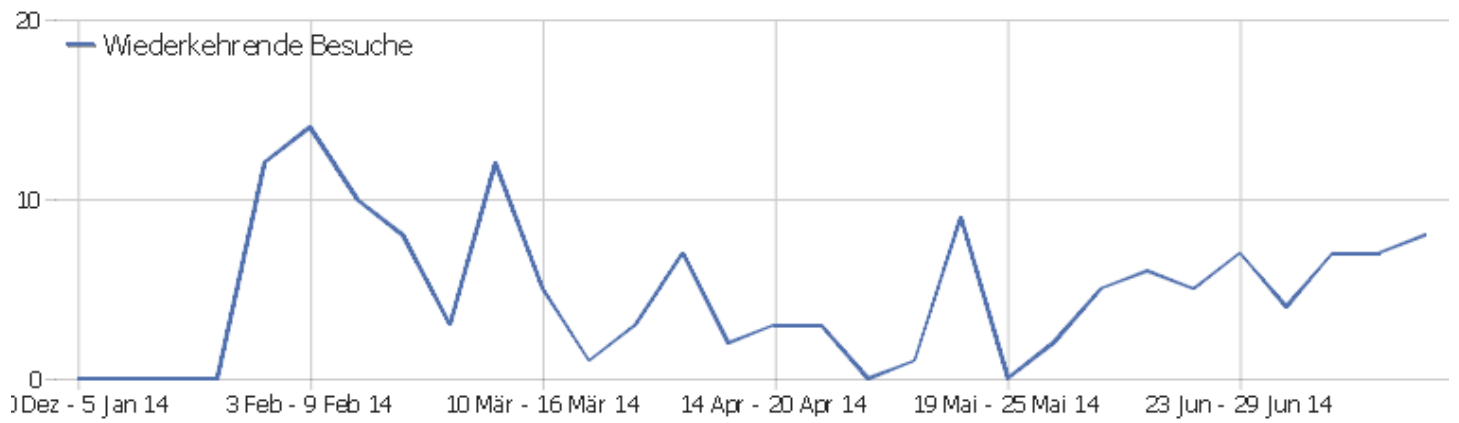

Wiederkehrende Besuche

Name	Wert
Eindeutige wiederkehrende Besucher	3
Wiederkehrende Besuche	8
Aktionen bei wiederkehrenden Besuchen	1290
Absprungrate bei wiederkehrenden Besuchen	0%
Aktionen pro wiederkehrendem Besuch	161,3
Durchschnittszeit von wiederkehrenden Besuchen	05:31:12