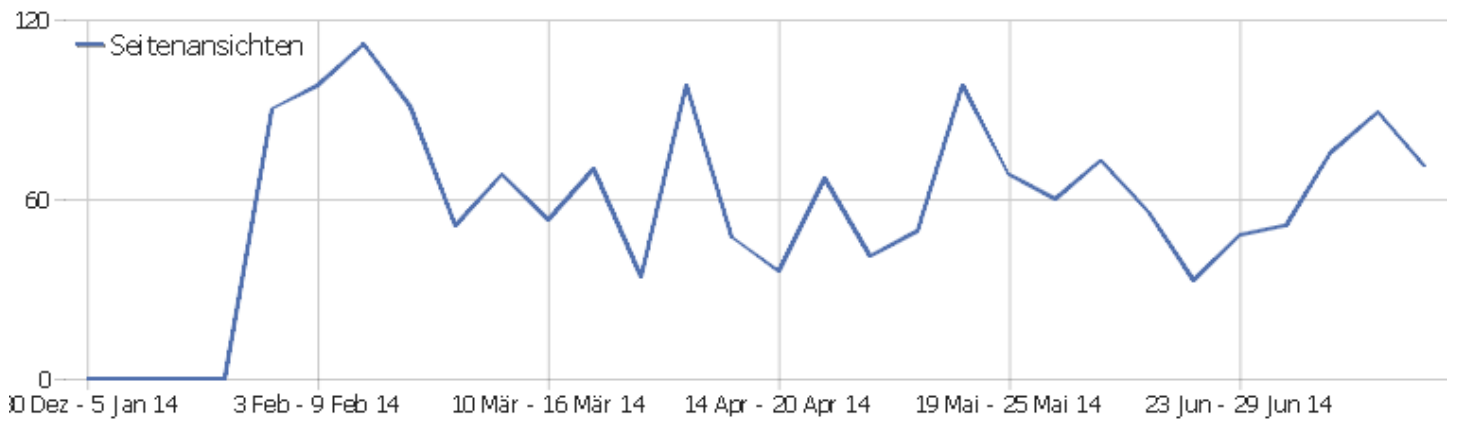

Aktionen - Kernmetriken

Name	Wert
Seitenansichten	71
Einmalige Seitenansichten	43
Downloads	0
Einmalige Downloads	0
Ausgehende Verweise	2
Einmalige ausgehende Verweise	2
Suchanfragen	0
Einmalige Suchbegriffe	0
Durchschnittliche Generierungszeit	0,23s