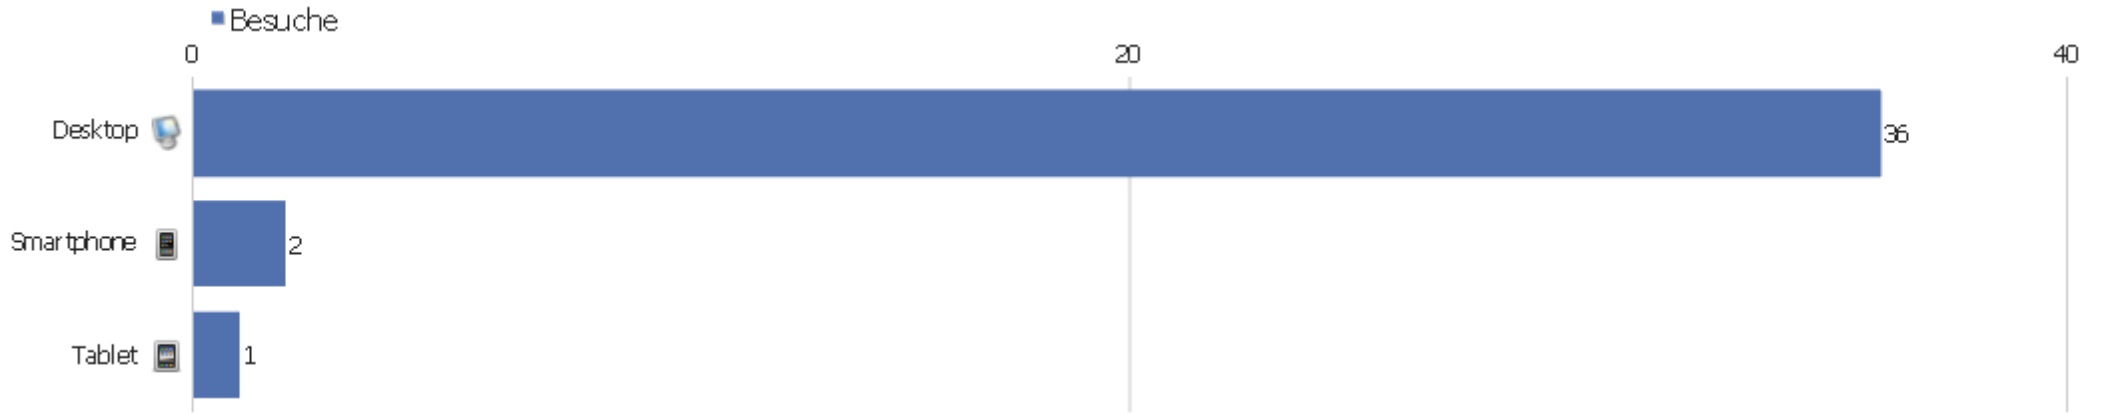

Gerätetyp

Gerätetyp	Besuche	Aktionen	Aktionen pro Besuch	Durchschnittszeit auf der Webseite	Absprungrate	Konversionsrate
Desktop	36	1489	41,36	01:49:46	8,33%	0%
Smartphone	2	7	3,5	00:00:49	50%	0%
Tablet	1	1	1	00:00:00	100%	0%