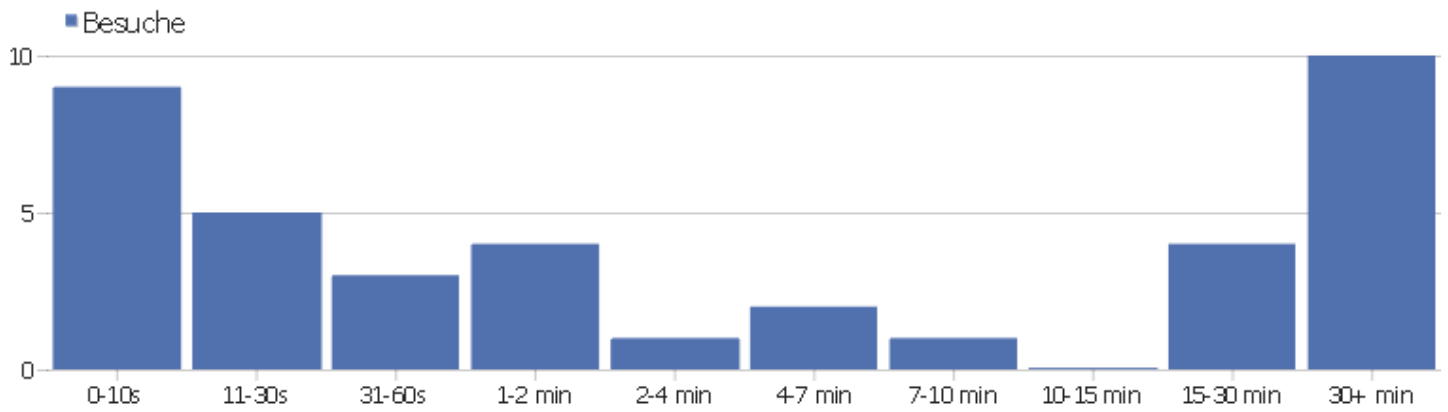

Besuchslänge

Besuchsdauer	Besuche
0-10s	9
11-30s	5
31-60s	3
1-2 min	4
2-4 min	1
4-7 min	2
7-10 min	1
10-15 min	0
15-30 min	4
30+ min	10