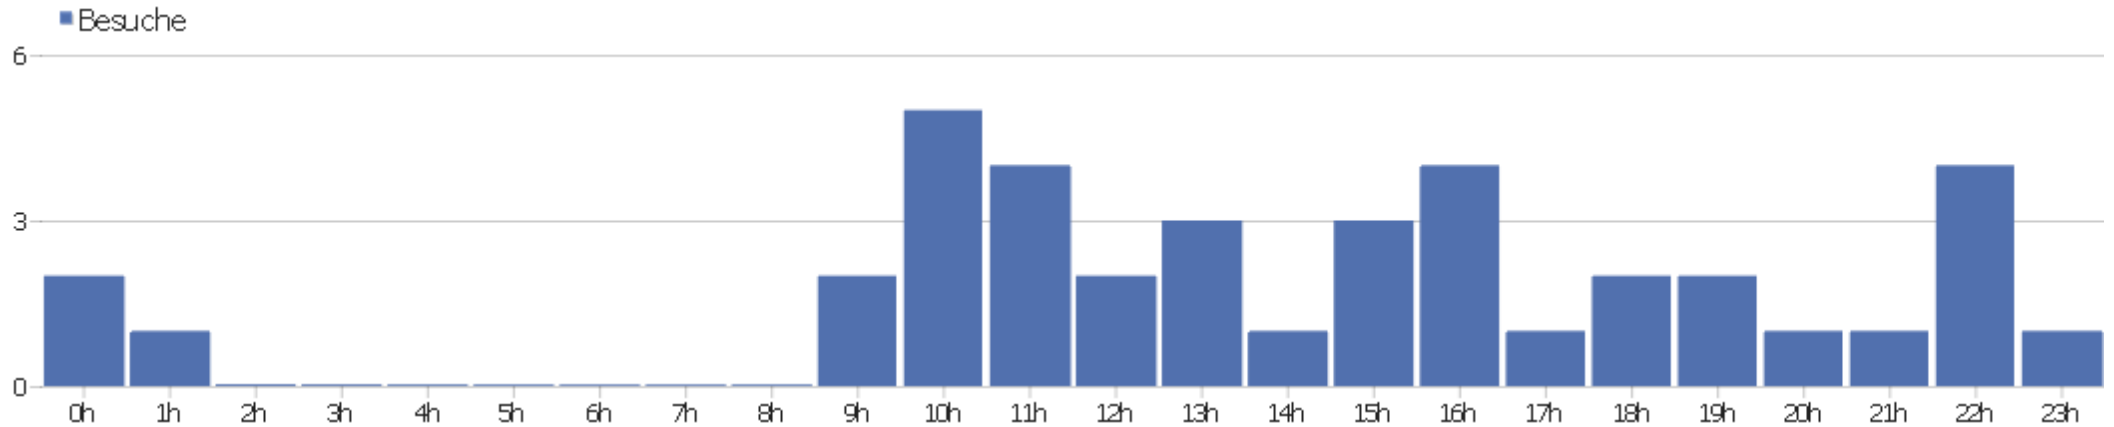

PIWIK

Webseite Ingram Braun's personal homepage

Zeitspanne: Woche 21 Juli - 27 Juli 2014

Wöchentliche Besucherstatistik für ingram-braun.net

Besucherüberblick

Name	Wert
Eindeutige Besucher	33
Besuche	39
Aktionen	1497
Maximale Aktionen pro Besuch	784
Absprungrate	13%
Aktionen pro Besuch	38,4
Durchschnittliche Besuchszeit (in Sekunden)	01:41:22

Besuche nach Server-Zeit

Server-Zeit	Besuche	Aktionen	Aktionen pro Besuch	Durchschnittszeit auf der Webseite	Absprungrate	Umsatz
0h	2	3	1,5	00:00:03	50%	0 €
1h	1	24	24	00:00:28	0%	0 €
2h	0	0	0	00:00:00	0%	0 €
3h	0	0	0	00:00:00	0%	0 €
4h	2	3	1,5	00:00:10	50%	0 €
5h	1	4	4	00:43:56	0%	0 €
6h	0	0	0	00:00:00	0%	0 €
7h	0	0	0	00:00:00	0%	0 €
8h	0	0	0	00:00:00	0%	0 €
9h	1	2	2	00:00:34	0%	0 €
10h	3	41	13,67	00:05:08	0%	0 €
11h	2	6	3	00:24:55	0%	0 €
12h	4	9	2,25	00:01:09	0%	0 €
13h	2	39	19,5	01:10:54	0%	0 €

Besuche nach lokaler Zeit

Ortszeit	Besuche	Aktionen	Aktionen pro Besuch	Durchschnittszeit auf der Webseite	Absprungrate	Konversionsrate
0h	2	3	1,5	00:00:03	50%	0%
1h	1	24	24	00:00:28	0%	0%
2h	0	0	0	00:00:00	0%	0%
3h	0	0	0	00:00:00	0%	0%
4h	0	0	0	00:00:00	0%	0%
5h	0	0	0	00:00:00	0%	0%
6h	0	0	0	00:00:00	0%	0%
7h	0	0	0	00:00:00	0%	0%
8h	0	0	0	00:00:00	0%	0%
9h	2	25	12,5	00:03:40	0%	0%
10h	5	157	31,4	04:12:48	0%	0%
11h	4	166	41,5	02:07:26	0%	0%
12h	2	4	2	00:01:31	0%	0%
13h	3	46	15,33	00:51:05	0%	0%