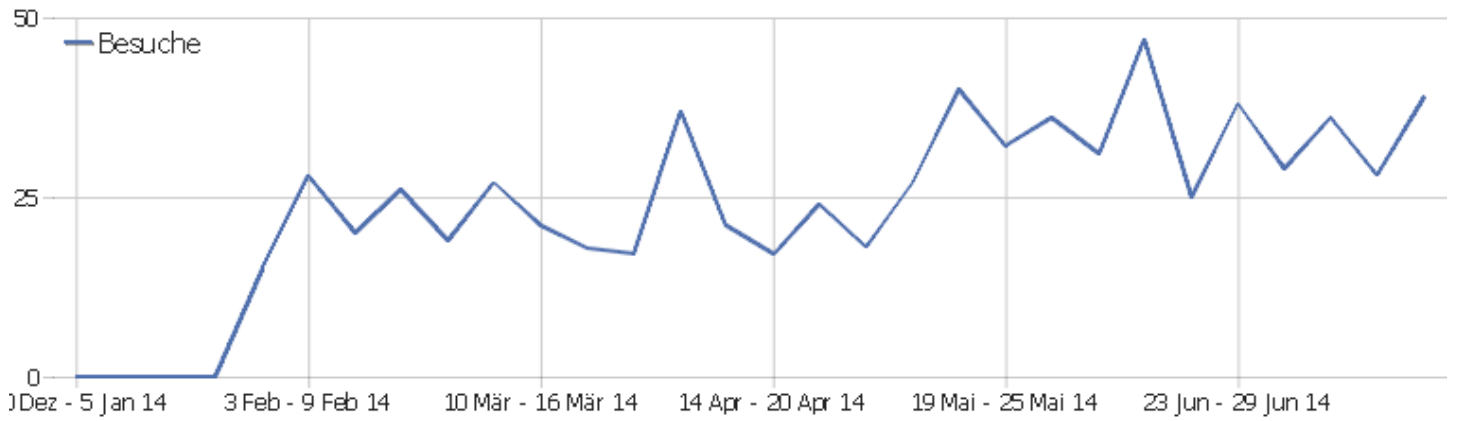

PIWIK

Webseite Ingram Braun's personal homepage

Zeitspanne: Woche 21 Juli - 27 Juli 2014

Wöchentliche Besucherstatistik für ingram-braun.net

Besucherüberblick

Name	Wert
Eindeutige Besucher	33
Besuche	39
Aktionen	1497
Maximale Aktionen pro Besuch	784
Absprungrate	13%
Aktionen pro Besuch	38,4
Durchschnittliche Besuchszeit (in Sekunden)	01:41:22

Besuche nach Server-Zeit

Server-Zeit	Besuche	Aktionen	Aktionen pro Besuch	Durchschnittszeit auf der Webseite	Absprungrate	Umsatz
0h	2	3	1,5	00:00:03	50%	0 €
1h	1	24	24	00:00:28	0%	0 €
2h	0	0	0	00:00:00	0%	0 €
3h	0	0	0	00:00:00	0%	0 €
4h	2	3	1,5	00:00:10	50%	0 €
5h	1	4	4	00:43:56	0%	0 €
6h	0	0	0	00:00:00	0%	0 €
7h	0	0	0	00:00:00	0%	0 €
8h	0	0	0	00:00:00	0%	0 €
9h	1	2	2	00:00:34	0%	0 €
10h	3	41	13,67	00:05:08	0%	0 €
11h	2	6	3	00:24:55	0%	0 €
12h	4	9	2,25	00:01:09	0%	0 €
13h	2	39	19,5	01:10:54	0%	0 €

14h	2	4	2	00:09:16	0%	0 €
15h	2	50	25	01:10:23	0%	0 €
16h	2	36	18	00:37:08	50%	0 €
17h	0	0	0	00:00:00	0%	0 €
18h	3	4	1,33	00:00:33	66,67%	0 €
19h	4	260	65	06:29:15	0%	0 €
20h	0	0	0	00:00:00	0%	0 €
21h	2	9	4,5	00:18:35	0%	0 €
22h	1	3	3	00:29:40	0%	0 €
23h	5	1000	200	06:07:26	0%	0 €

Besuche nach lokaler Zeit

Ortszeit	Besuche	Aktionen	Aktionen pro Besuch	Durchschnittszeit auf der Webseite	Absprungrate	Konversionsrate
0h	2	3	1,5	00:00:03	50%	0%
1h	1	24	24	00:00:28	0%	0%
2h	0	0	0	00:00:00	0%	0%
3h	0	0	0	00:00:00	0%	0%
4h	0	0	0	00:00:00	0%	0%
5h	0	0	0	00:00:00	0%	0%
6h	0	0	0	00:00:00	0%	0%
7h	0	0	0	00:00:00	0%	0%
8h	0	0	0	00:00:00	0%	0%
9h	2	25	12,5	00:03:40	0%	0%
10h	5	157	31,4	04:12:48	0%	0%
11h	4	166	41,5	02:07:26	0%	0%
12h	2	4	2	00:01:31	0%	0%
13h	3	46	15,33	00:51:05	0%	0%