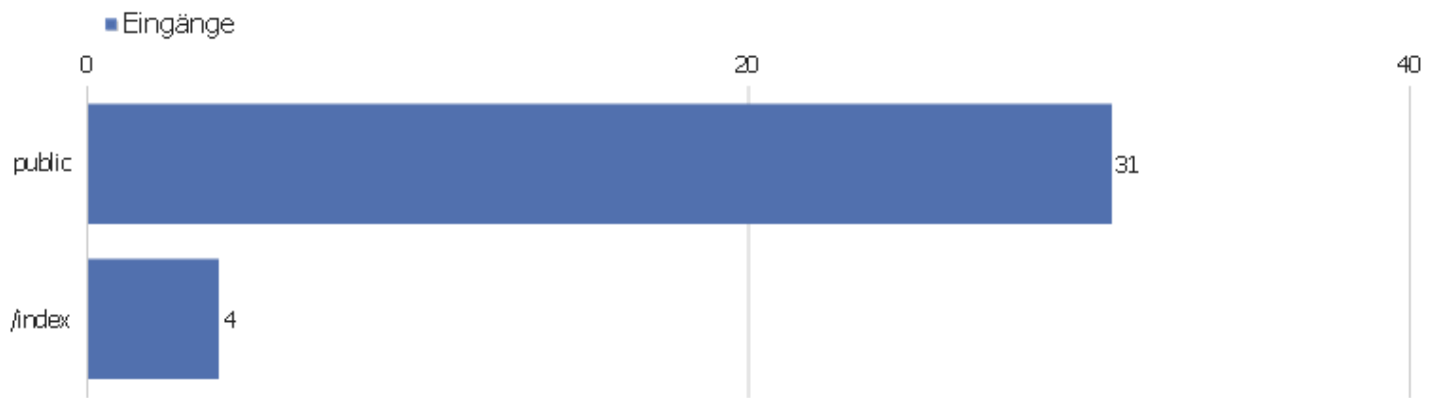

Eingangsseiten

Seiten-URL	Eingänge	Absprünge	Absprungsrate
public	31	3	10%
/index	4	2	50%