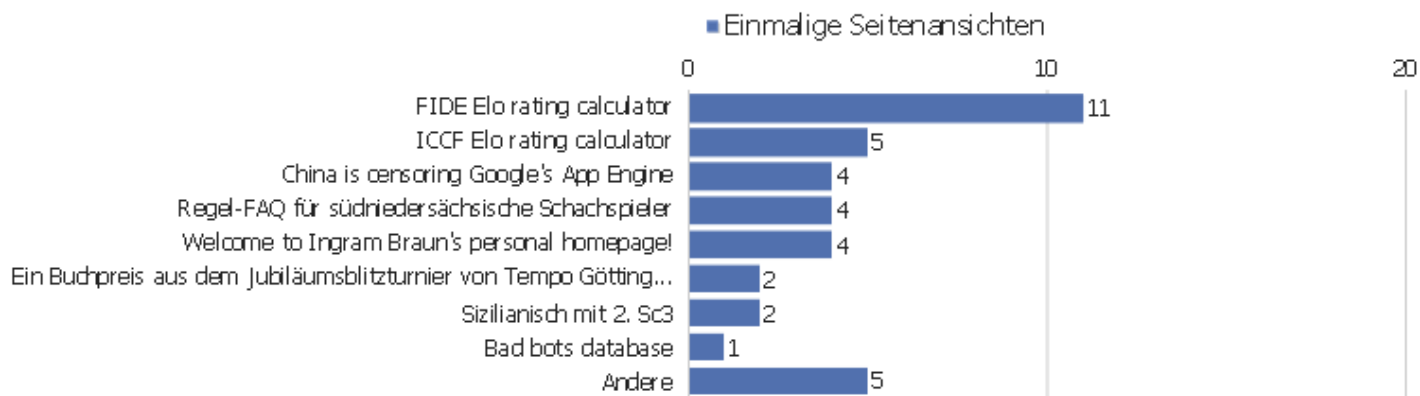

Titel der Ausstiegsseite

Seitenname	Ausstiege	Einmalige Seitenansichten	Ausstiegsrate
FIDE Elo rating calculator	11	11	100%
ICCF Elo rating calculator	5	5	100%
China is censoring Google's App Engine	4	4	100%
Regel-FAQ für südniedersächsische Schachspieler	4	4	100%
Welcome to Ingram Braun's personal homepage!	4	4	100%
Ein Buchpreis aus dem Jubiläumsblitzturnier von Tempo	2	2	100%
Sizilianisch mit 2. Sc3	1	2	50%
Bad bots database	1	1	100%
DHTML-Chess 3 test page	1	1	100%
Die Ausstellung Gegenwelten in Hildesheim	1	1	100%
Esoterik in der Rochade Europa	1	1	100%
Legal notice and contact	1	1	100%
MyChessViewer 2.2 test page	1	1	100%