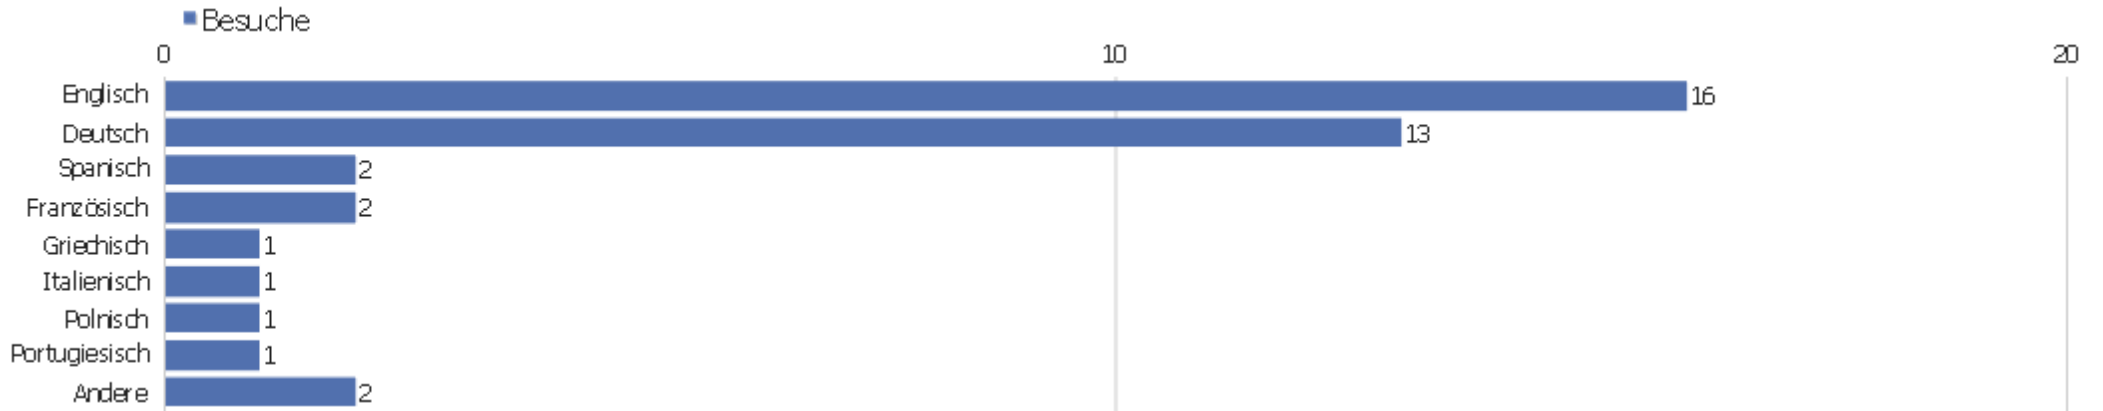

Browsersprache

Sprache	Besuche	Aktionen	Aktionen pro Besuch	Durchschnittszeit auf der Webseite	Absprungrate	Konversionsrate
Englisch	16	609	38,06	02:48:53	18,75%	0%
Deutsch	13	75	5,77	00:03:53	15,38%	0%
Spanisch	2	8	4	00:00:54	0%	0%
Französisch	2	787	393,5	09:16:53	0%	0%
Griechisch	1	2	2	00:00:41	0%	0%
Italienisch	1	7	7	00:36:29	0%	0%
Polnisch	1	2	2	00:00:09	0%	0%
Portugiesisch	1	2	2	00:00:57	0%	0%
Russisch	1	3	3	00:28:17	0%	0%
Chinesisch	1	2	2	00:18:28	0%	0%