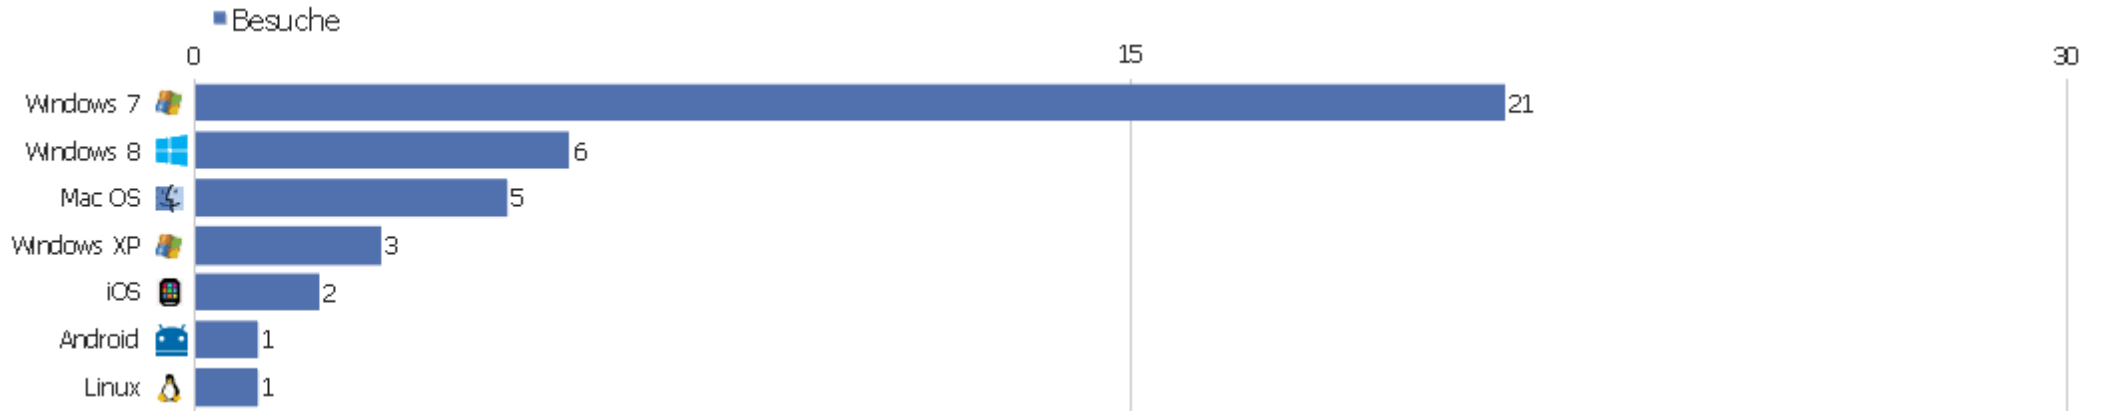

Betriebssysteme

Betriebssystem	Besuche	Aktionen	Aktionen pro Besuch	Durchschnittszeit auf der Webseite	Absprungrate	Konversionsrate
Windows 7	21	1326	63,14	02:09:46	9,52%	0%
Windows 8	6	14	2,33	00:12:51	0%	0%
Mac OS	5	138	27,6	03:40:00	20%	0%
Windows XP	3	9	3	00:15:29	0%	0%
iOS	2	2	1	00:00:00	100%	0%
Android	1	6	6	00:01:37	0%	0%
Linux	1	2	2	00:02:52	0%	0%