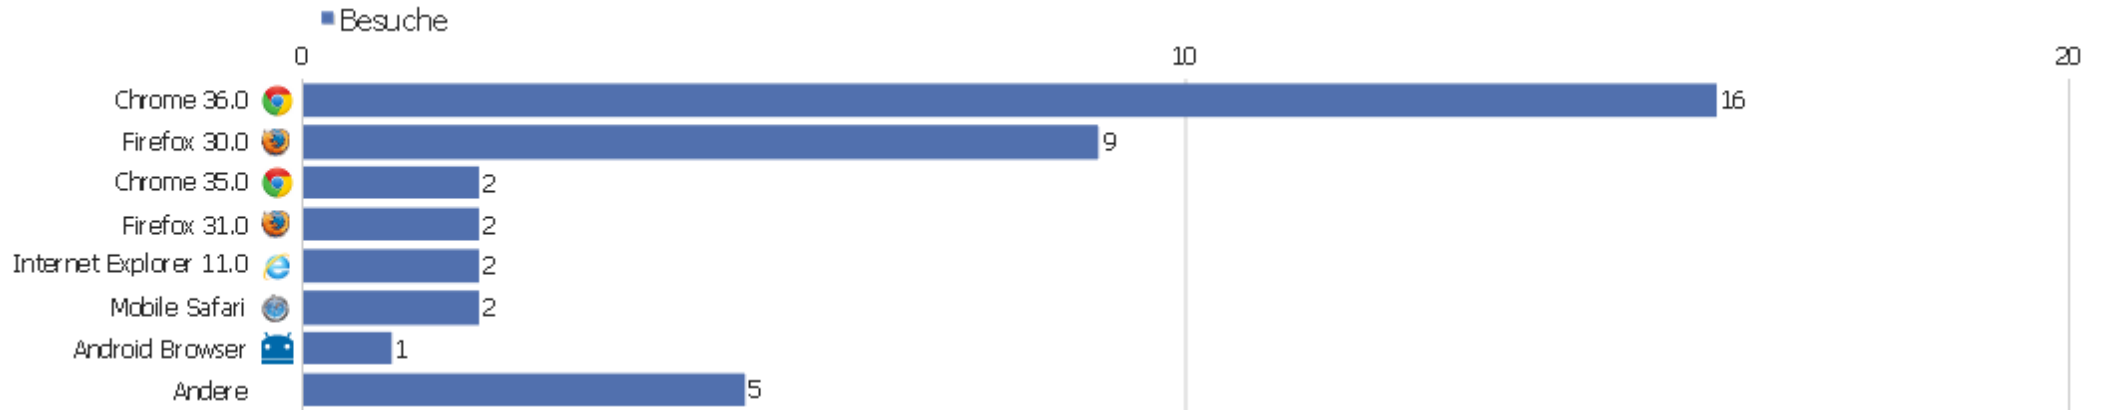

Browser Versionen

Browser Versionen	Besuche	Aktionen	Aktionen pro Besuch	Durchschnittszeit auf der Webseite	Absprungrate	Konversionsrate
Chrome 36.0	16	606	37,88	02:48:34	0%	0%
Firefox 30.0	9	806	89,56	02:10:52	22,22%	0%
Chrome 35.0	2	25	12,5	00:00:14	50%	0%
Firefox 31.0	2	6	3	00:15:29	0%	0%
Internet Explorer 11.0	2	4	2	00:00:22	0%	0%
Mobile Safari	2	2	1	00:00:00	100%	0%
Android Browser	1	6	6	00:01:37	0%	0%
Chrome 32.0	1	2	2	00:00:57	0%	0%
Internet Explorer 10.0	1	23	23	00:06:46	0%	0%
Opera Next 23.0	1	3	3	00:28:17	0%	0%
Opera 22.0	1	2	2	00:01:38	0%	0%
Safari 7.0	1	12	12	00:07:02	0%	0%