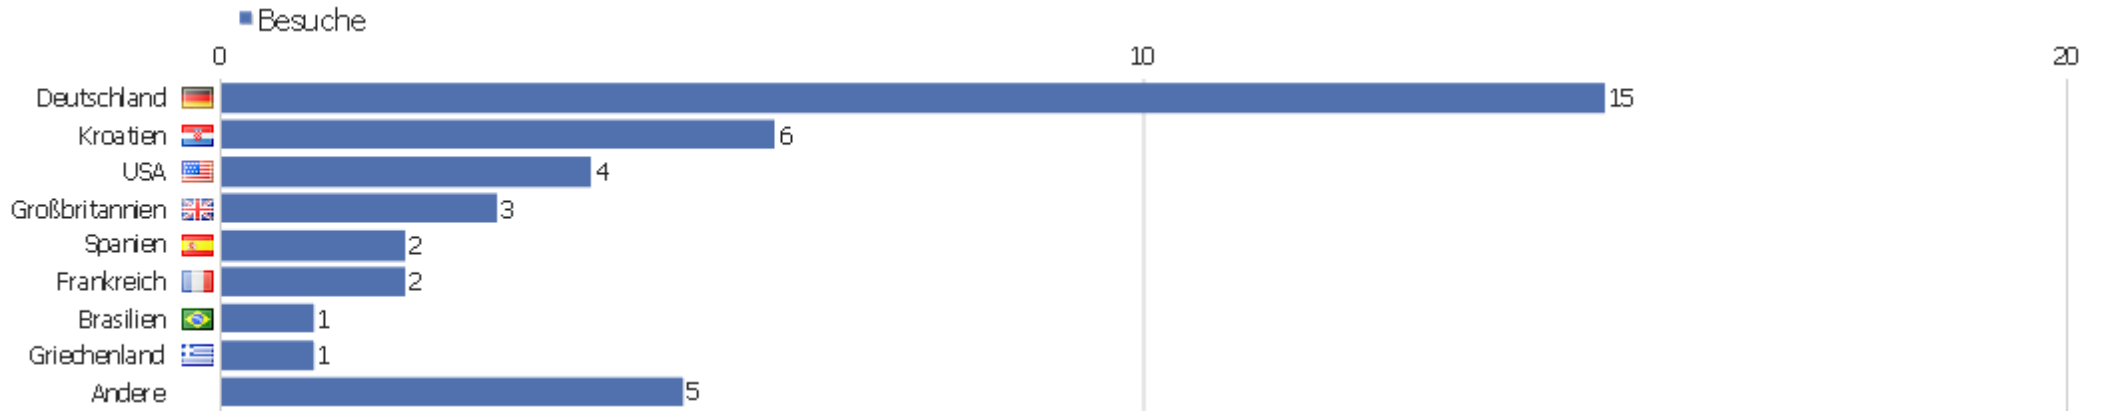

Soziale Netzwerke

Es stehen keine Daten für diesen Bericht zur Verfügung.

Land

Land	Besuche	Aktionen	Aktionen pro Besuch	Durchschnittszeit auf der Webseite	Absprungrate	Umsatz
Deutschland	15	186	12,4	01:16:39	13,33%	0 €
Kroatien	6	482	80,33	04:19:29	0%	0 €
USA	4	5	1,25	00:00:05	75%	0 €
Großbritannien	3	7	2,33	00:06:41	0%	0 €
Spanien	2	8	4	00:00:54	0%	0 €
Frankreich	2	787	393,5	09:16:53	0%	0 €
Brasilien	1	2	2	00:00:57	0%	0 €
Griechenland	1	2	2	00:00:41	0%	0 €
Italien	1	7	7	00:36:29	0%	0 €
Japan	1	4	4	00:43:56	0%	0 €
Niederlande	1	2	2	00:00:16	0%	0 €
Polen	1	2	2	00:00:09	0%	0 €
Russische Föderation	1	3	3	00:28:17	0%	0 €