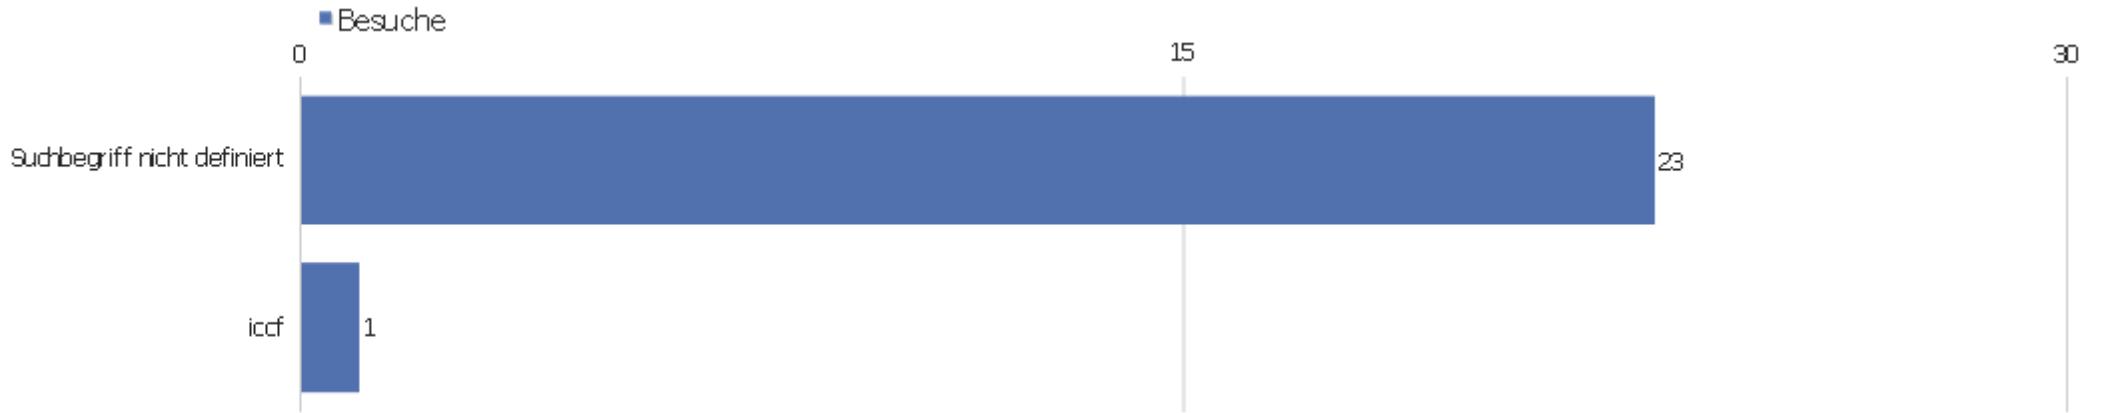

Suchbegriffe

Suchbegriff	Besuche	Aktionen	Aktionen pro Besuch	Durchschnittszeit auf der Webseite	Absprungrate	Umsatz
Suchbegriff nicht definiert	23	190	8,26	00:56:26	8,7%	0 €
iccf	1	6	6	00:01:37	0%	0 €