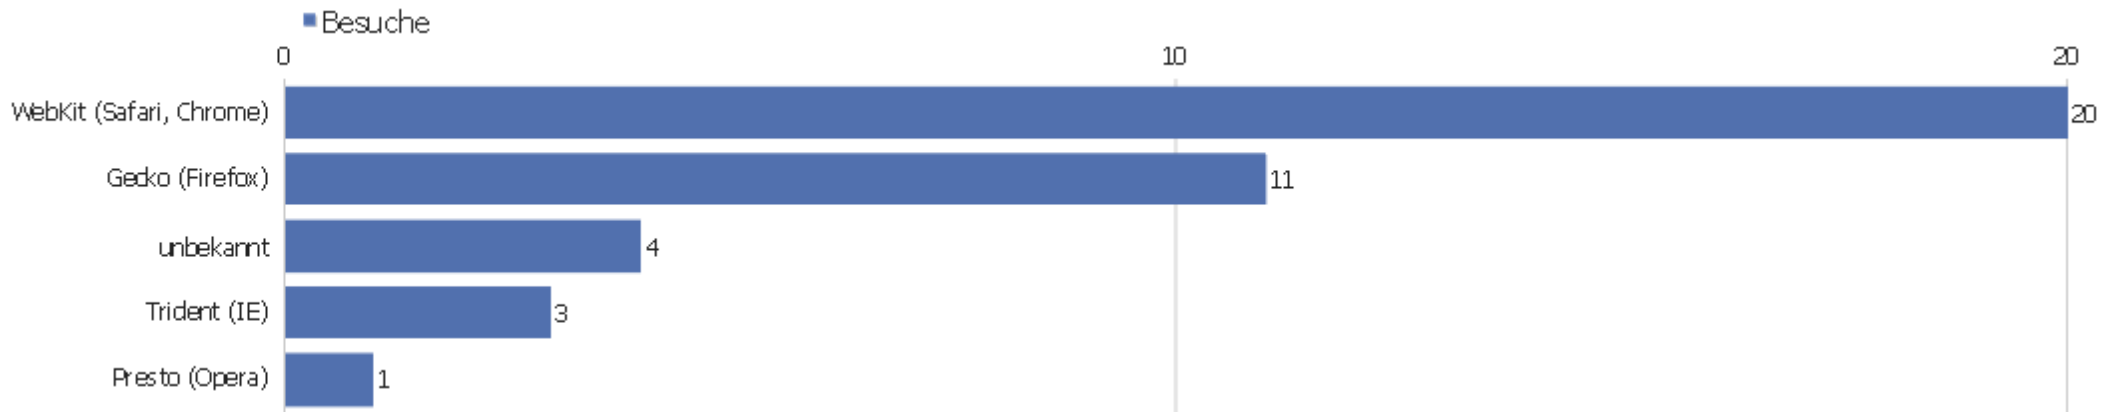

Browser nach Familie

Browserfamilie	Besuche	Aktionen	Aktionen pro Besuch	Durchschnittszeit auf der Webseite	Absprungrate	Konversionsrate
WebKit (Safari, Chrome)	20	645	32,25	02:15:16	5%	0%
Gecko (Firefox)	11	812	73,82	01:49:53	18,18%	0%
unbekannt	4	11	2,75	00:07:29	50%	0%
Trident (IE)	3	27	9	00:02:30	0%	0%
Presto (Opera)	1	2	2	00:01:38	0%	0%