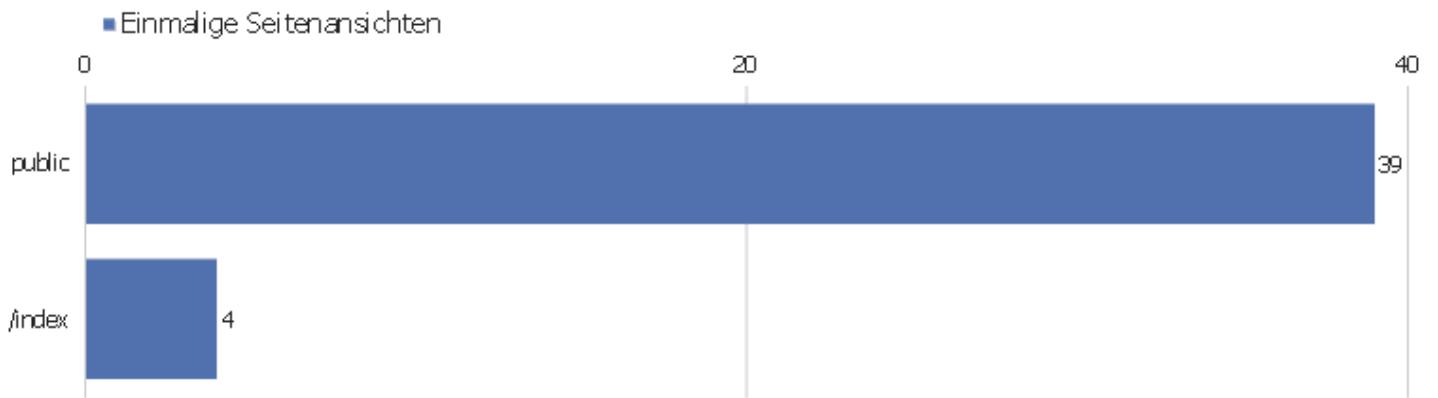

Ausstiegsseiten

Seiten-URL	Ausstiege	Einmalige Seitenansichten	Ausstiegsrate
public	32	39	82%
/index	4	4	100%