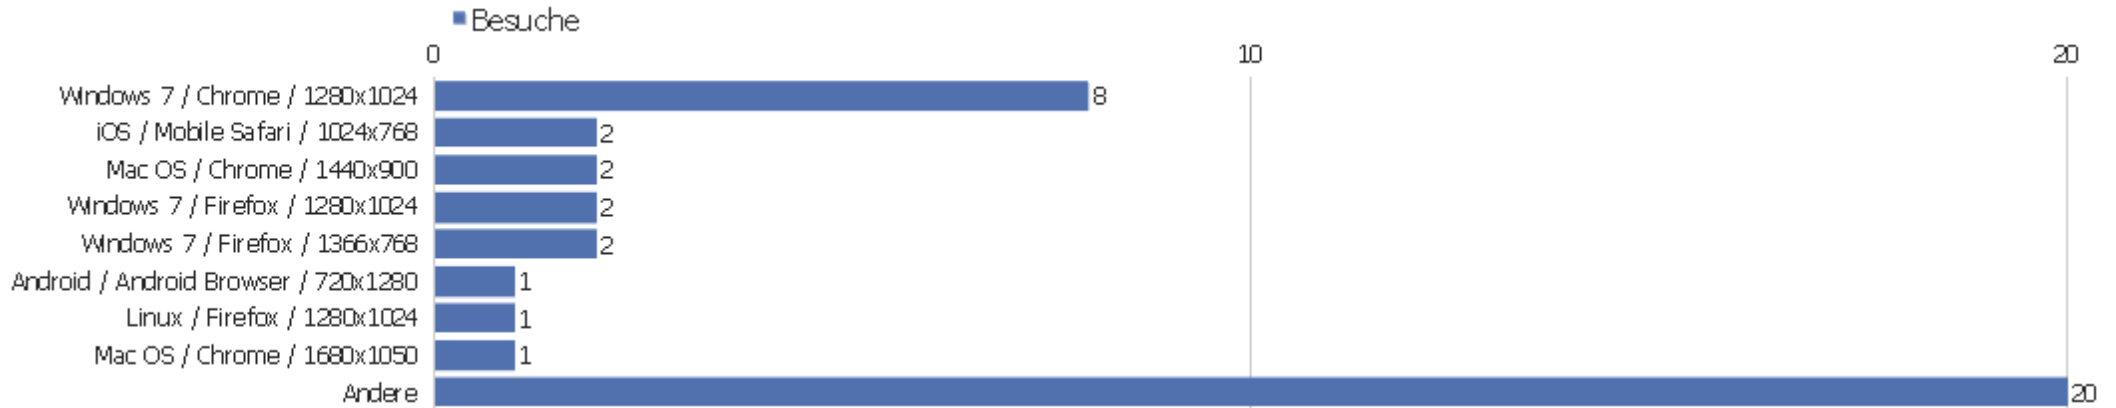

Globale Besucherconfiguration

Konfiguration	Besuche	Aktionen	Aktionen pro Besuch	Durchschnittszeit auf der Webseite	Absprungrate	Konversionsrate
Windows 7 / Chrome / 1280x1024	8	487	60,88	03:17:20	0%	0%
iOS / Mobile Safari / 1024x768	2	2	1	00:00:00	100%	0%
Mac OS / Chrome / 1440x900	2	25	12,5	00:00:14	50%	0%
Windows 7 / Firefox / 1280x1024	2	2	1	00:00:00	100%	0%
Windows 7 / Firefox / 1366x768	2	5	2,5	00:00:42	0%	0%
Android / Android Browser / 720x1280	1	6	6	00:01:37	0%	0%
Linux / Firefox / 1280x1024	1	2	2	00:02:52	0%	0%
Mac OS / Chrome / 1680x1050	1	99	99	18:12:14	0%	0%
Mac OS / Chrome / 3360x2100	1	2	2	00:00:16	0%	0%
Mac OS / Safari / 1440x900	1	12	12	00:07:02	0%	0%
Windows 7 / Chrome / 1280x720	1	2	2	00:00:04	0%	0%
Windows 7 / Chrome / 1366x768	1	2	2	00:00:57	0%	0%
Windows 7 / Chrome / 1920x1080	1	8	8	00:06:07	0%	0%
Windows 7 / Chrome / 2560x1440	1	2	2	00:00:17	0%	0%